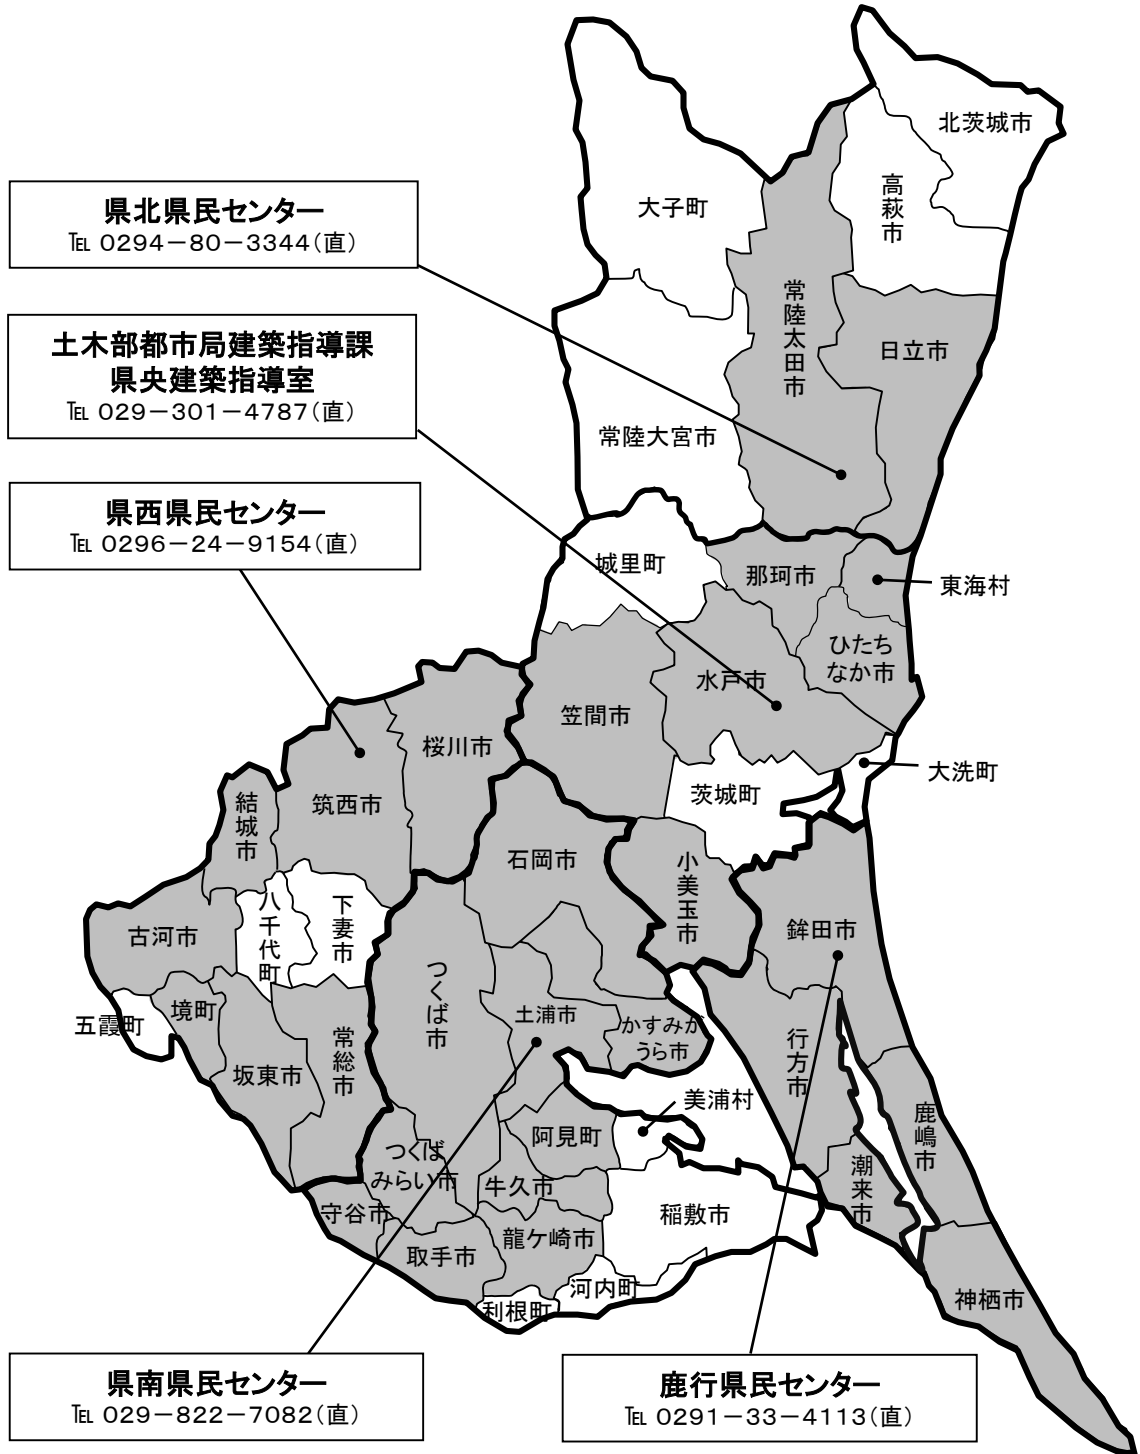

【管轄区域】 開発許可（都市計画法）

市町村が開発許可権限を有する管轄(29市町村)
 中核市(水戸)・施行時特例市(つくば)・事務処理市町村(27)