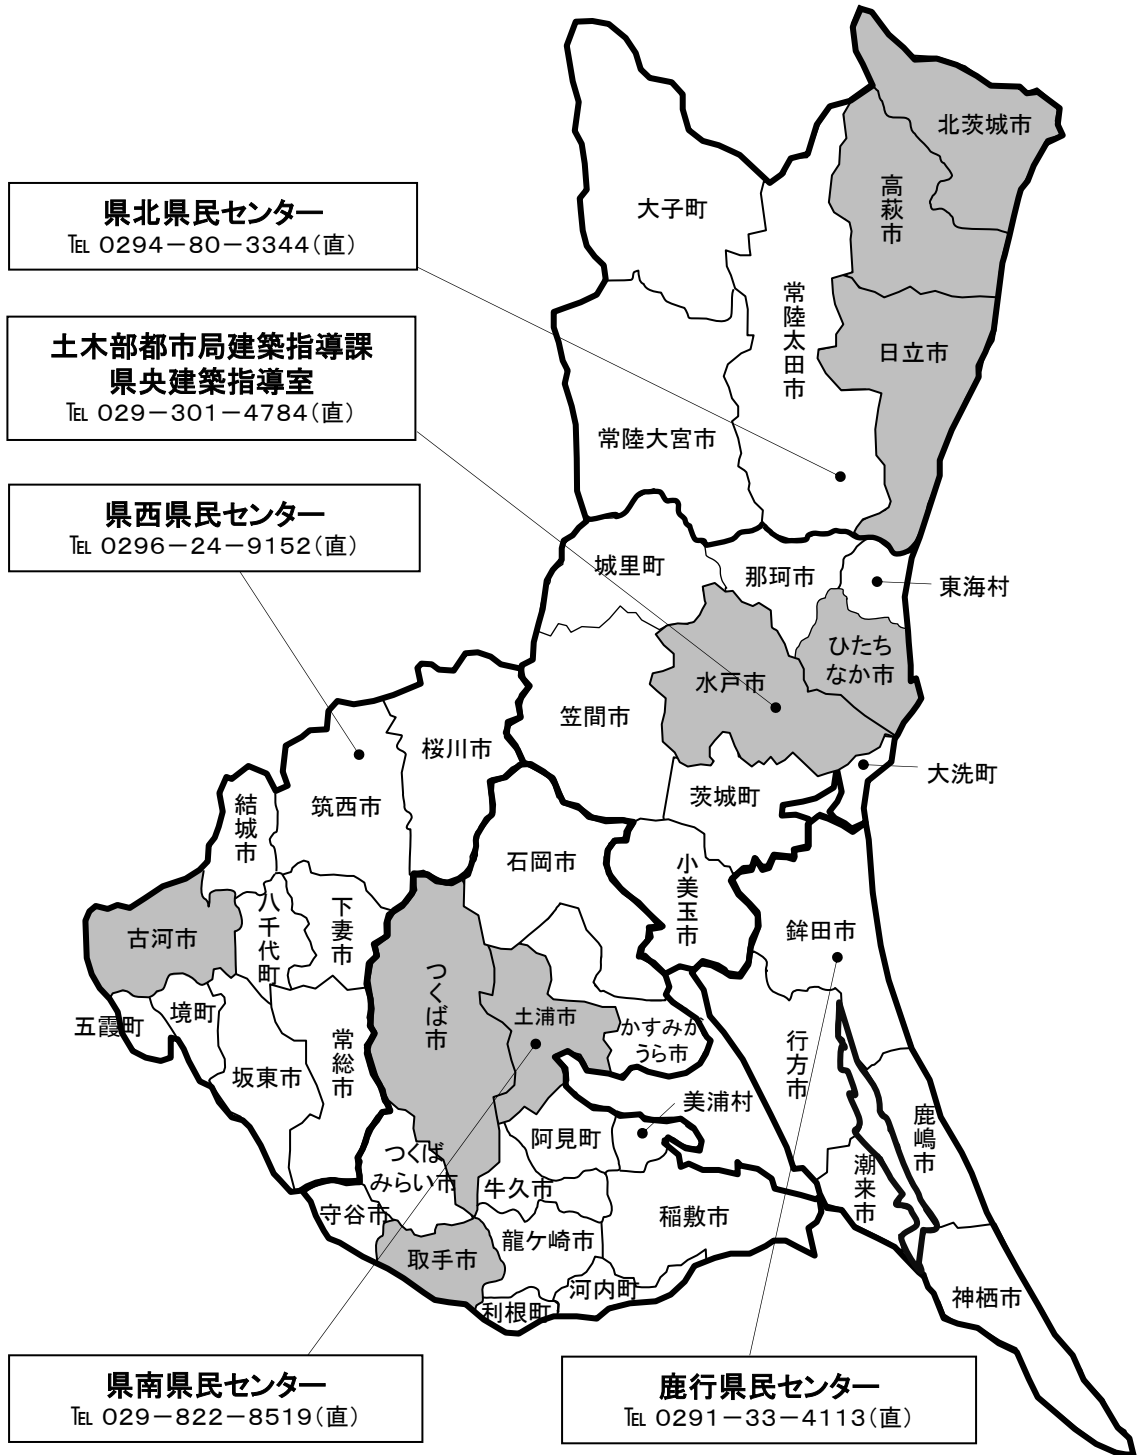

# 【管轄区域】 建築基準法

■ 市特定行政庁の管轄(9市)