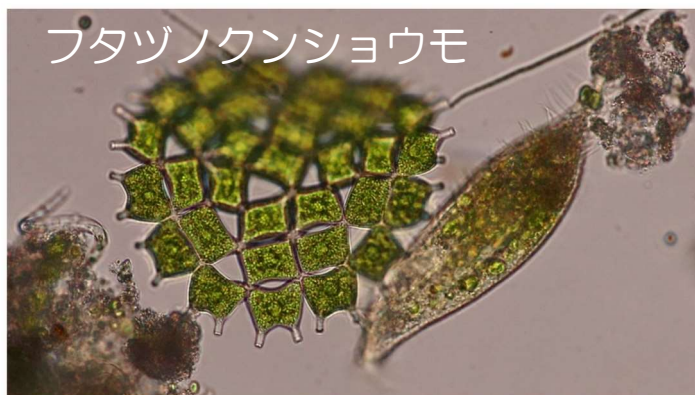

クンショウモとウロレプタス

ウロレプタスは、繊毛虫のなかまの動物プランクトンです。

動画では、ウロレプタスが動くと、クンショウモが揺れて、細胞が平面状に並んでいることが確認できます。

動画では、左の4つのシーンがご覧いただけます

大きさのめやす
100 μm (0.1mm)

※写真や動画は、霞ヶ浦（土浦港）から採取した湖水を観察したものです