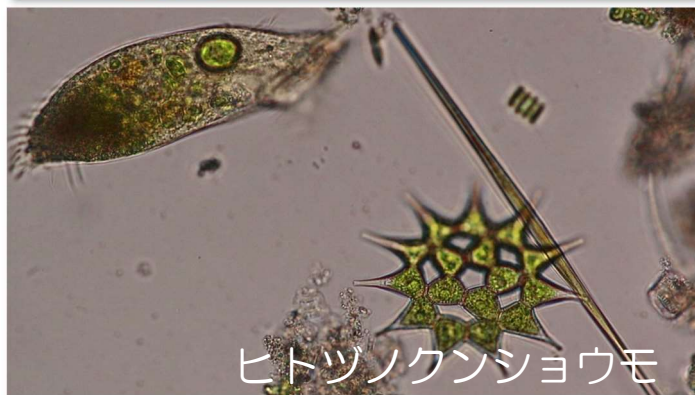

クンショウモとウロレプタス

ウロレプタスは、繊毛虫のなかまの動物プランクトンです。

動画では、ウロレプタスが動くと、クンショウモが揺れて、細胞が平面状に並んでいることが確認できます。

動画では、左の4つのシーンがご覧いただけます

大きさのめやす
100 μm (0.1mm)

※写真や動画は、霞ヶ浦（土浦港）から採取した湖水を観察したものです