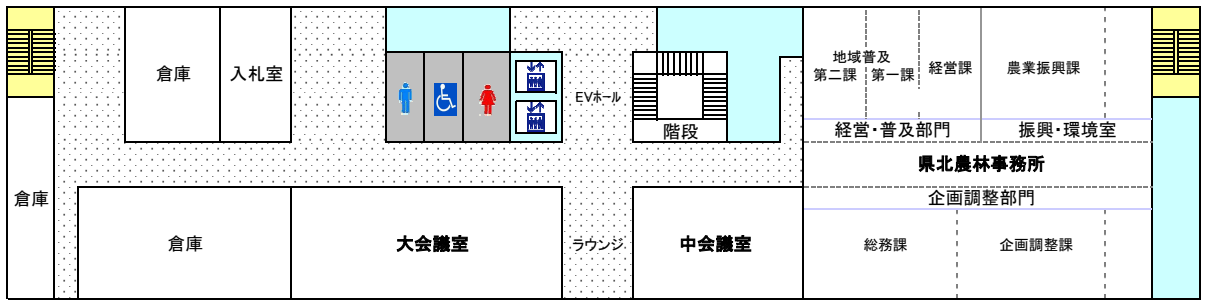

常陸太田合同庁舎内配置図

令和元年6月現在

東北農林事務所
 (企画調整部門
 振興・環境室
 経営・普及部門)
3F

常陸太田工事事務所
 東北農林事務所
 (土地改良部門・林務部門)
2F

東北県民センター
 いばらき就職支援センター
 東北地区センター
 常陸太田県税事務所
1F