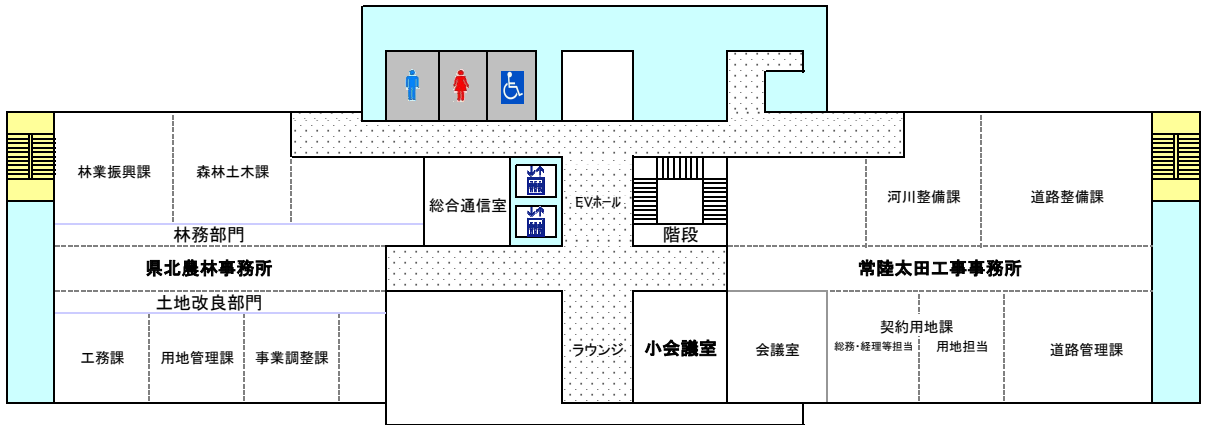

常陸太田合同庁舎内配置図

令和元年6月現在

東北農林事務所
 (企画調整部門
 振興・環境室
 経営・普及部門)
3F

常陸太田工事事務所
 東北農林事務所
 (土地改良部門・林務部門)
2F

東北県民センター
 いばらき就職支援センター
 東北地区センター
 常陸太田県税事務所
1F