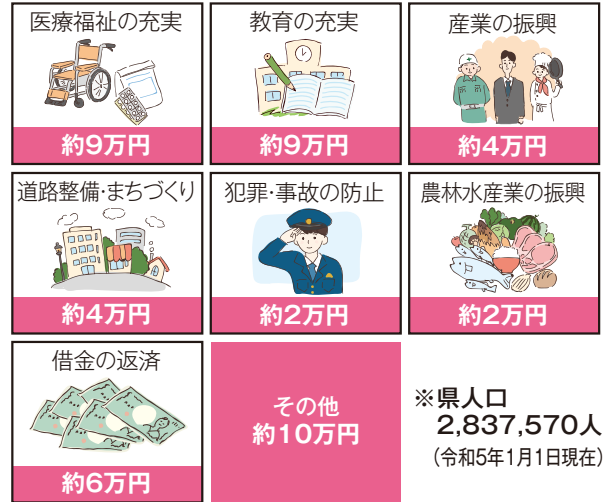

## 歳出

## 歳入

## 歳出(性質別内訳)

義務的経費… 職員の給与や県債の返済など、支出が義務付けられているもの  
 扶助費… 生活保護や児童扶養手当などに使われるもの  
 一般行政費… 補助金や貸付金など、一般的な施策に使われるもの  
 投資的経費… 道路や建物など、将来に形を残すものに使われるもの

## 歳出を県民1人あたりに換算すると 合計約46万円

(注) R3までは決算額、R4は最終補正予算時見込額、R5は当初予算時見込額  
 表示単位未満四捨五入の関係で、県債残高総額が通常県債と特別的県債の合計に一致しない箇所があります  
 通常県債：公共投資に充てる県債や退職手当債など  
 特別的県債：地方の財源不足を補うために、国の制度に基づき発行する特別的な県債(臨時財政対策債、減収補填債など)