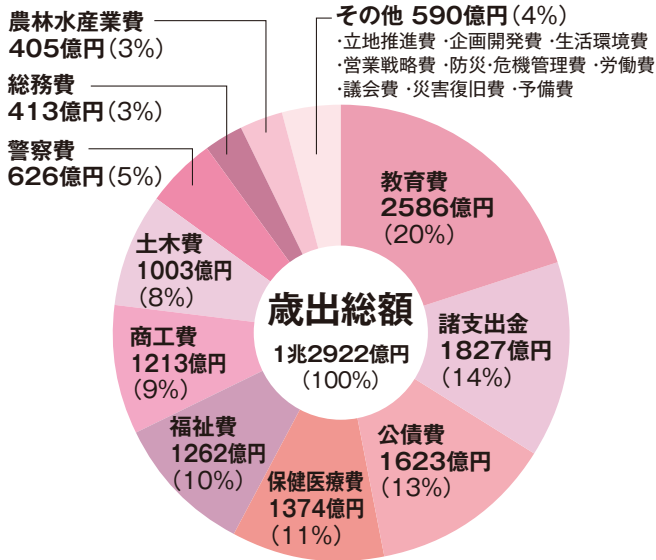

### チャレンジⅡ 新しい安心安全

あすなるの郷セーフティネット棟(イメージ図)

# 「新しい茨城」づくり時代に ウィズコロナ・ポストコロナ時代の 挑戦

図 県財政課

☎ 029(301)2343

予算に関する  
情報はこちら▲

## 歳出

## 歳入