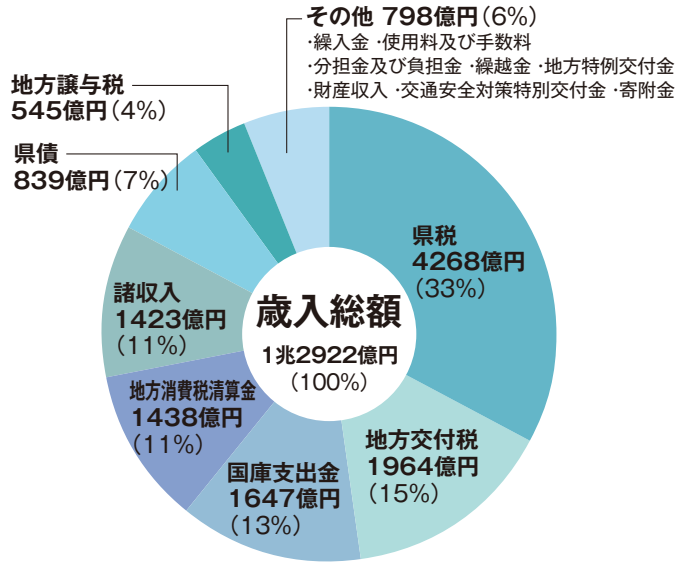

歳出

歳入

歳出(性質別内訳)

義務的経費… 職員の給与や県債の返済など、支出が義務付けられているもの
扶助費… 生活保護や児童扶養手当などに使われるもの
一般行政費… 補助金や貸付金など、一般的な施策に使われるもの
投資的経費… 道路や建物など、将来に形を残すものに使われるもの

歳出を県民1人あたりに換算すると 合計約46万円

(注) R3までは決算額、R4は最終補正予算時見込額、R5は当初予算時見込額
表示単位未満四捨五入の関係で、県債残高総額が通常県債と特別的県債の合計に一致しない箇所があります
通常県債：公共投資に充てる県債や退職手当債など
特別的県債：地方の財源不足を補うために、国の制度に基づき発行する特別的な県債(臨時財政対策債、減収補填債など)

茨城県の財政は健全なの？

借入に依存しない財政構造を示す「プライマリーバランス」は、黒字を維持しています。

●令和5年度当初のプライマリーバランス 943億円の黒字(臨時財政対策債を地方交付税として算定した場合)

●令和5年度末の通常県債残高 1兆1458億円 47億円の減(前年度比)