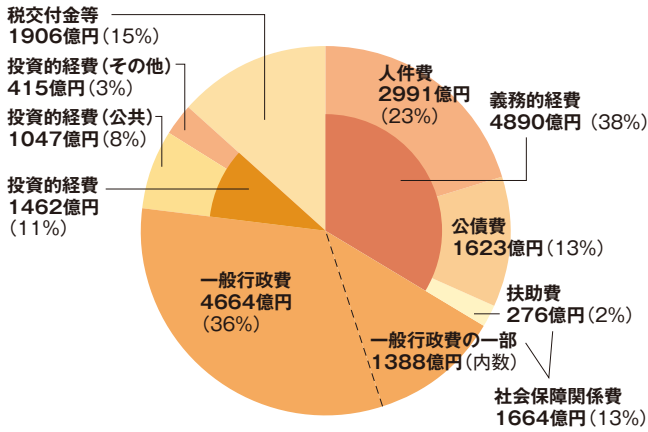

歳出(性質別内訳)

義務的経費… 職員の給与や県債の返済など、支出が義務付けられているもの
扶助費… 生活保護や児童扶養手当などに使われるもの
一般行政費… 補助金や貸付金など、一般的な施策に使われるもの
投資的経費… 道路や建物など、将来に形を残すものに使われるもの