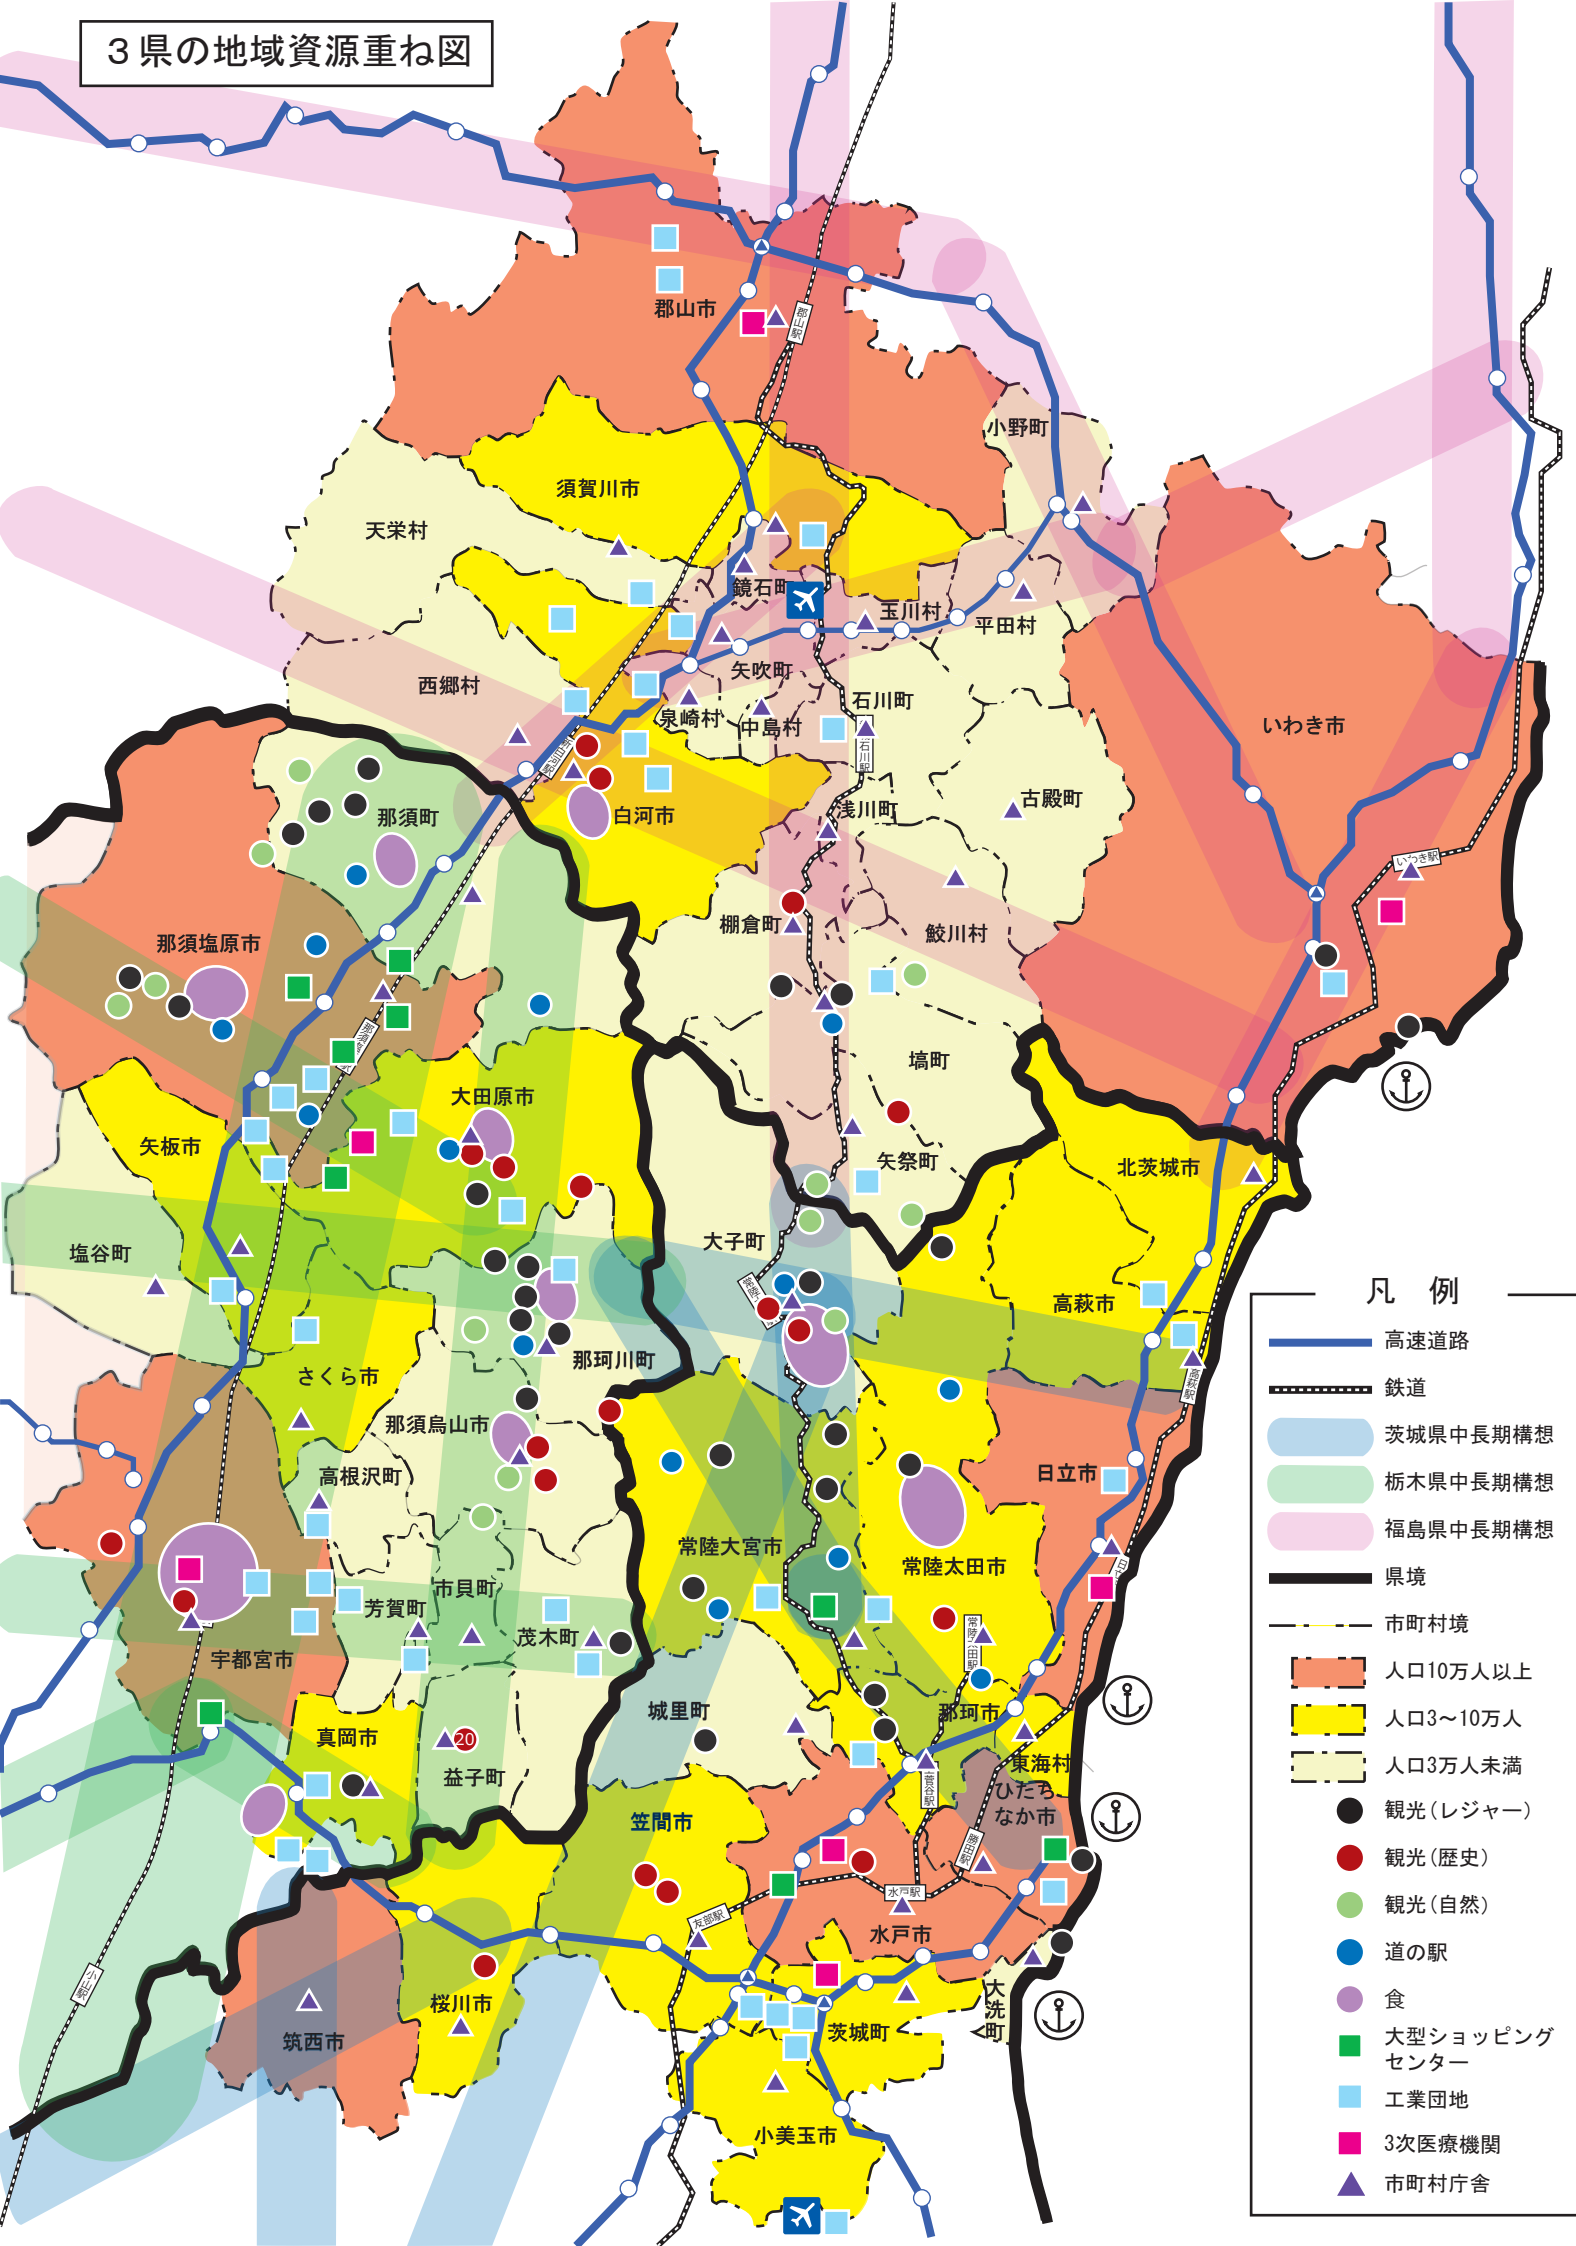

3県の地域資源重ね図

凡例

- 高速道路
- 鉄道
- 茨城県中長期構想
- 栃木県中長期構想
- 福島県中長期構想
- 県境
- 市町村境
- 人口10万人以上
- 人口3~10万人
- 人口3万人未満
- 観光(レジャー)
- 観光(歴史)
- 観光(自然)
- 道の駅
- 食
- 大型ショッピングセンター
- 工業団地
- 3次医療機関
- ▲ 市町村庁舎