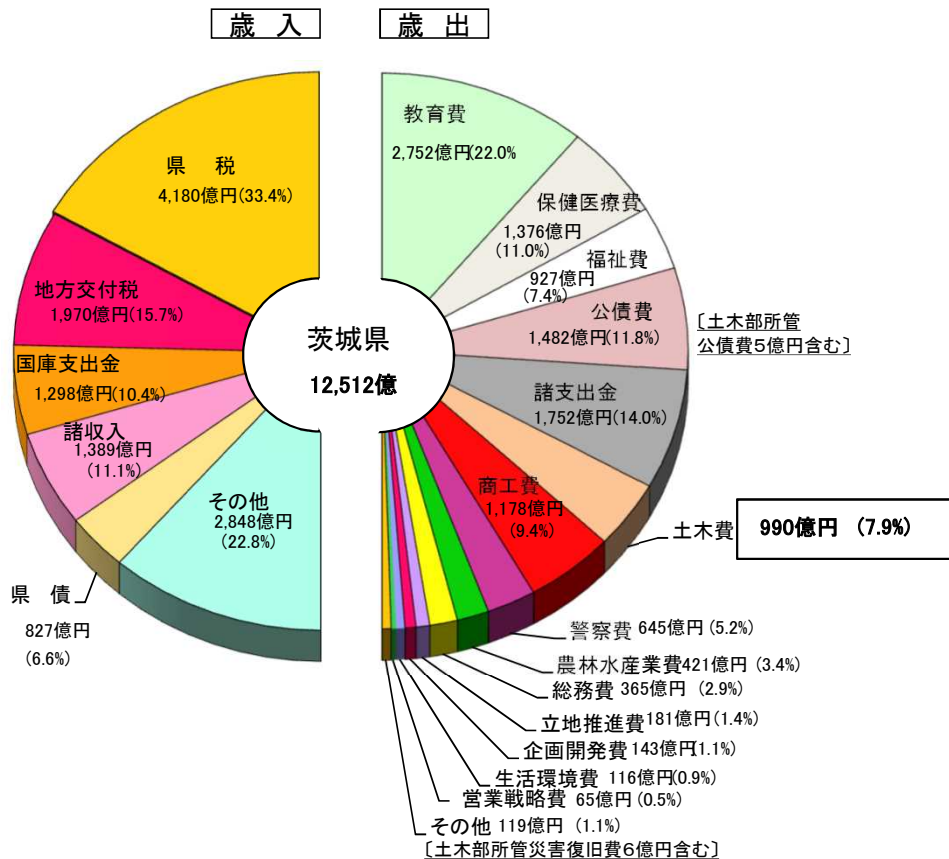

# 令和6年度当初予算

## (1) 茨城県一般会計 歳入歳出予算