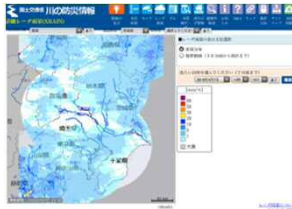

# 川の防災

すぐに使える川の防災情報

パソコンやスマートフォン、  
テレビ、携帯電話から得られる  
鬼怒川・小貝川の防災情報

## ・雨量や水位

鬼怒川・小貝川の雨量や水位の情報

下館河川事務所HP リアルタイム情報

[http://www.ktr.mlit.go.jp/shimodate/shimodate\\_index001.html](http://www.ktr.mlit.go.jp/shimodate/shimodate_index001.html)

携帯電話向け <http://www.ktr.mlit.go.jp/shimodate/bousai2/j/>

テレフォンサービス 0296-25-2180

パソコン・スマートフォン  
向けサイトはこちら →

携帯電話  
向けサイト  
はこちら →

レーダ雨量(XRAIN)とその他の河川などの雨量や水位の情報

国土交通省 川の防災情報 <http://www.river.go.jp/>

## ・川のライブ映像

鬼怒川・小貝川のライブ映像

下館河川事務所HP CCTV画像

[http://www.ktr.mlit.go.jp/shimodate/shimodate\\_index017.html](http://www.ktr.mlit.go.jp/shimodate/shimodate_index017.html)