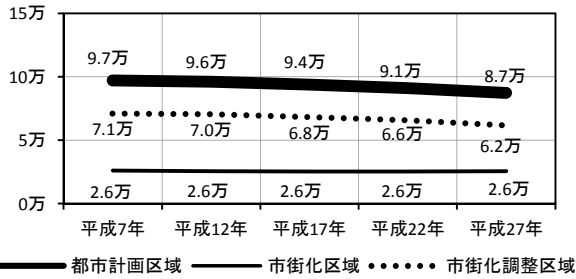

5 岩井・境都市計画区域

坂東市・境町・五霞町

■人口の推移 (単位：人)

■産業別従業者数の推移 (単位：人)

■工業出荷額の推移 (単位：円)

■区域区分の経緯

年月日	変更内容	市街化区域 (ha)	地区名
S45.11.25	当初	1,020	
S48.10.1	随編	1,032	境町
S53.8.25	定期1	1,074	辺田, 旭町
H4.2.13	定期3	1,197	幸田・神田山, 江川
H16.5.17	定期5	1,204	元栗橋地区
H23.2.14	定期6	1,221	山神町, 染谷工業団地
H25.10.28	随編6	1,334	半谷富田工業団地, 五霞IC周辺
H30.2.15	随編7	1,359	境古河IC周辺

■商品販売額の推移 (単位：円)

■過去五年間の新築状況 (H22~26, 単位：件)

■過去五年間の農地転用状況 (H22~26, 単位：ha)