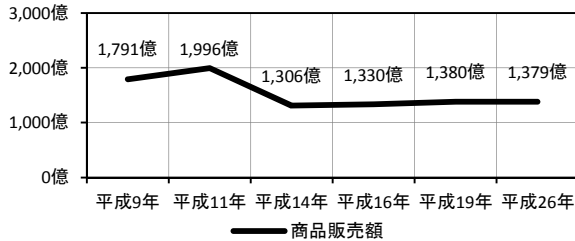

5 岩井・境都市計画区域

坂東市・境町・五霞町

■人口の推移 (単位：人)

■産業別従業者数の推移 (単位：人)

■工業出荷額の推移 (単位：円)

■区域区分の経緯

年月日	変更内容	市街化区域 (ha)	地区名
S45.11.25	当初	1,020	
S48.10.1	随編	1,032	境町
S53.8.25	定期1	1,074	辺田, 旭町
H4.2.13	定期3	1,197	幸田・神田山, 江川
H16.5.17	定期5	1,204	元栗橋地区
H23.2.14	定期6	1,221	山神町, 染谷工業団地
H25.10.28	随編6	1,334	半谷富田工業団地, 五霞IC周辺
H30.2.15	随編7	1,359	境古河IC周辺

■商品販売額の推移 (単位：円)

■過去五年間の新築状況 (H22~26, 単位：件)

■過去五年間の農地転用状況 (H22~26, 単位：ha)