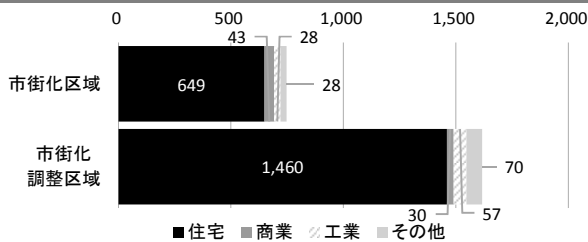

5 岩井・境都市計画区域

坂東市・境町・五霞町

■人口の推移 (単位：人)

■産業別従業者数の推移 (単位：人)

■工業出荷額の推移 (単位：円)

■区域区分の経緯

年月日	変更内容	市街化区域 (ha)	地区名
S45.11.25	当初	1,020	
S48.10.1	随編	1,032	境町
S53.8.25	定期1	1,074	辺田, 旭町
H4.2.13	定期3	1,197	幸田・神田山, 江川
H16.5.17	定期5	1,204	元栗橋地区
H23.2.14	定期6	1,221	山神町, 染谷工業団地
H25.10.28	随編6	1,334	半谷富田工業団地, 五霞IC周辺
H30.2.15	随編7	1,359	境古河IC周辺

■商品販売額の推移 (単位：円)

■過去五年間の新築状況 (H22~26, 単位：件)

■過去五年間の農地転用状況 (H22~26, 単位：ha)