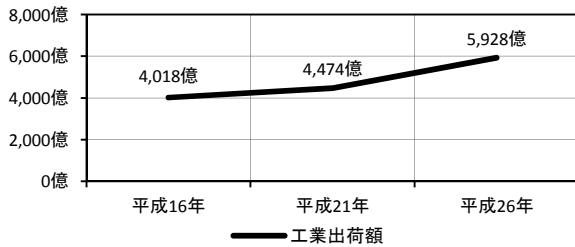

5 岩井・境都市計画区域

坂東市・境町・五霞町

■人口の推移 (単位：人)

■産業別従業者数の推移 (単位：人)

■工業出荷額の推移 (単位：円)

■区域区分の経緯

年月日	変更内容	市街化区域 (ha)	地区名
S45.11.25	当初	1,020	
S48.10.1	随編	1,032	境町
S53.8.25	定期1	1,074	辺田, 旭町
H4.2.13	定期3	1,197	幸田・神田山, 江川
H16.5.17	定期5	1,204	元栗橋地区
H23.2.14	定期6	1,221	山神町, 染谷工業団地
H25.10.28	随編6	1,334	半谷富田工業団地, 五霞IC周辺
H30.2.15	随編7	1,359	境古河IC周辺

■商品販売額の推移 (単位：円)

■過去五年間の新築状況 (H22~26, 単位：件)

■過去五年間の農地転用状況 (H22~26, 単位：ha)