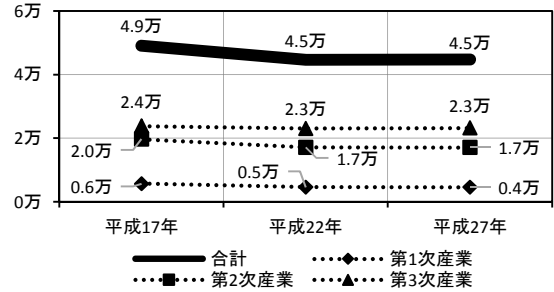

5 岩井・境都市計画区域

坂東市・境町・五霞町

■人口の推移 (単位：人)

■産業別従業者数の推移 (単位：人)

■工業出荷額の推移 (単位：円)

■区域区分の経緯

年月日	変更内容	市街化区域 (ha)	地区名
S45.11.25	当初	1,020	
S48.10.1	随編	1,032	境町
S53.8.25	定期1	1,074	辺田, 旭町
H4.2.13	定期3	1,197	幸田・神田山, 江川
H16.5.17	定期5	1,204	元栗橋地区
H23.2.14	定期6	1,221	山神町, 染谷工業団地
H25.10.28	随編6	1,334	半谷富田工業団地, 五霞IC周辺
H30.2.15	随編7	1,359	境古河IC周辺

■商品販売額の推移 (単位：円)

■過去五年間の新築状況 (H22~26, 単位：件)

■過去五年間の農地転用状況 (H22~26, 単位：ha)