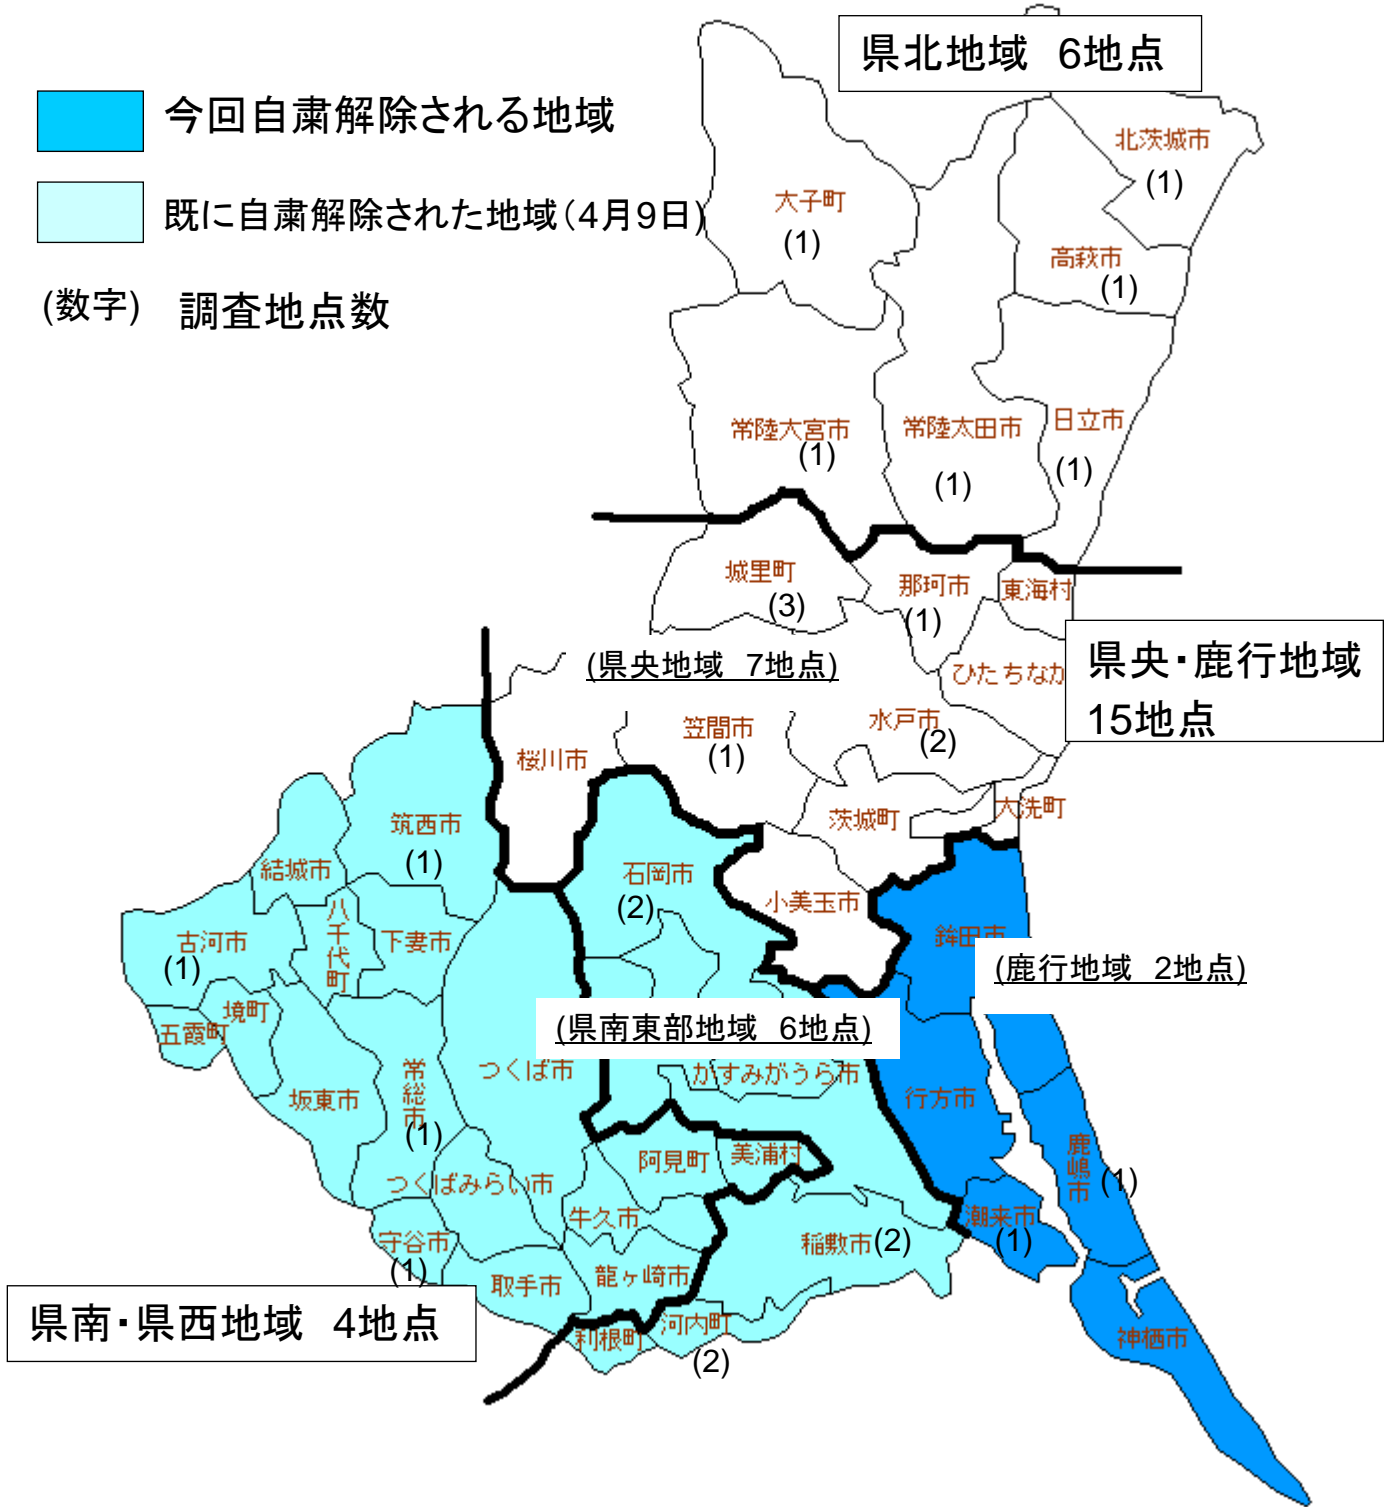

平成24年産永年生牧草調査区域

今回自粛解除される地域

既に自粛解除された地域(4月9日)

(数字) 調査地点数

平成24年産夏作飼料作物調査区域