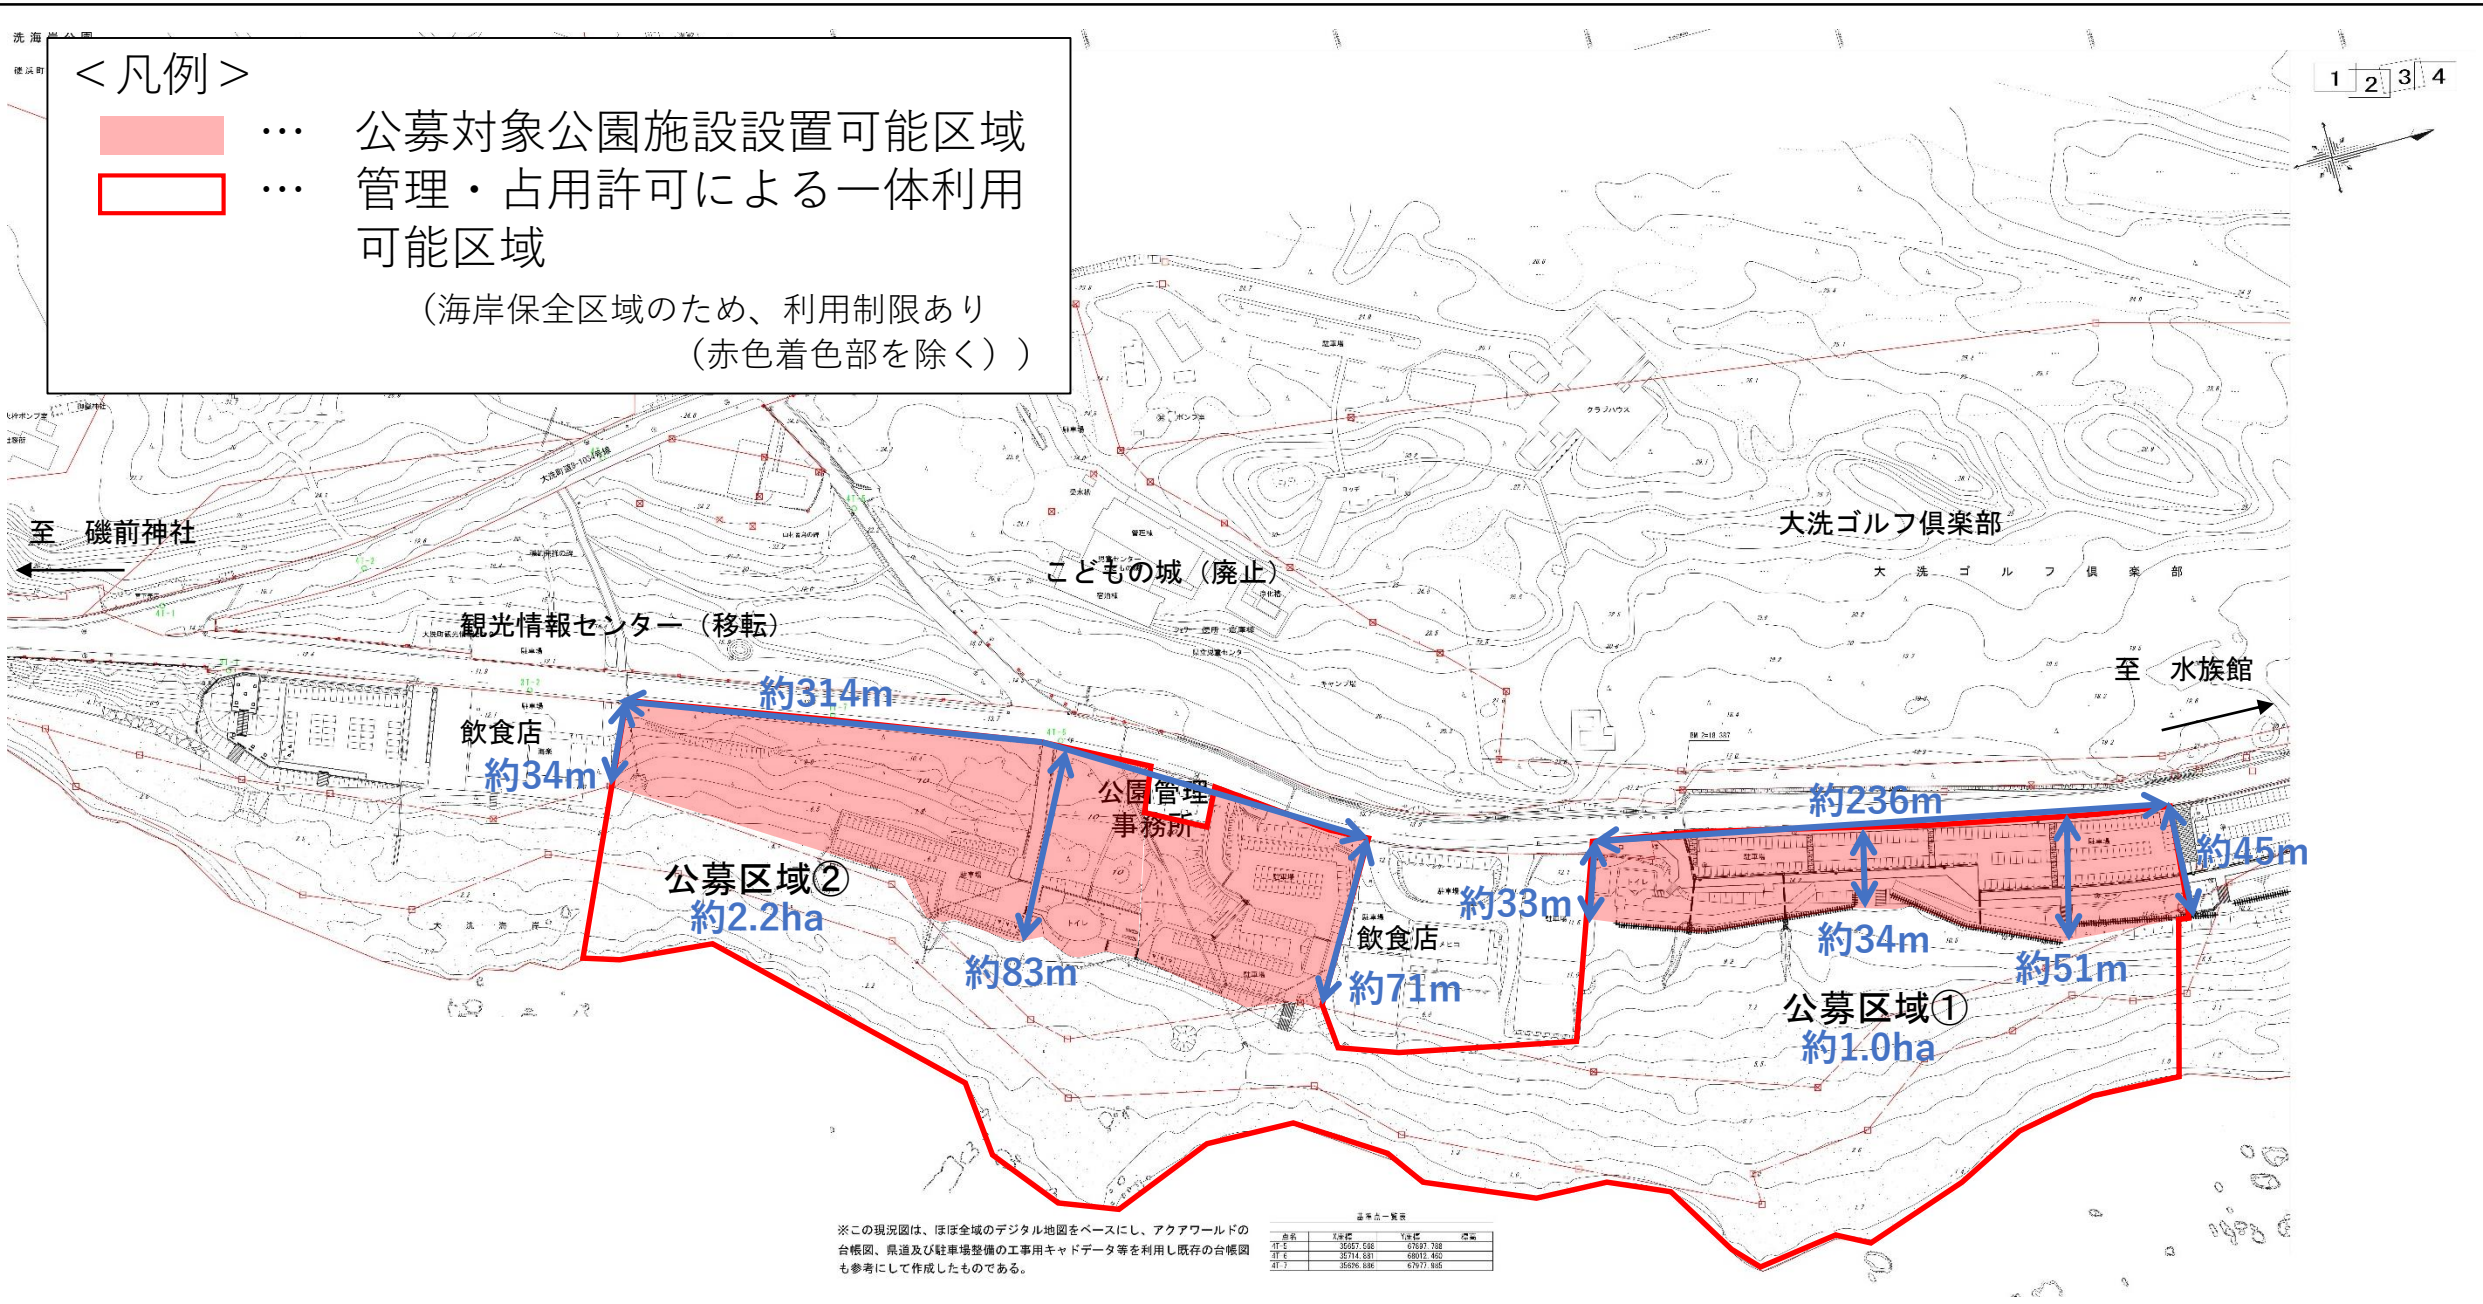

大洗公園 公募区域図

- <凡例>
-  ... 公園区域
 -  ... 既存公園施設
 -  ... 駐車場
 -  ... トイレ

大洗公園 公募区域図（詳細図）

<凡例>

- ... 公募対象公園施設設置可能区域
- ... 管理・占用許可による一体利用可能区域

(海岸保全区域のため、利用制限あり
(赤色着色部を除く))

※この現況図は、ほぼ全域のデジタル地図をベースにし、アクアワールドの台帳図、県道及び駐車場整備の工事用キャドデータ等を利用し既存の台帳図も参考にして作成したものである。