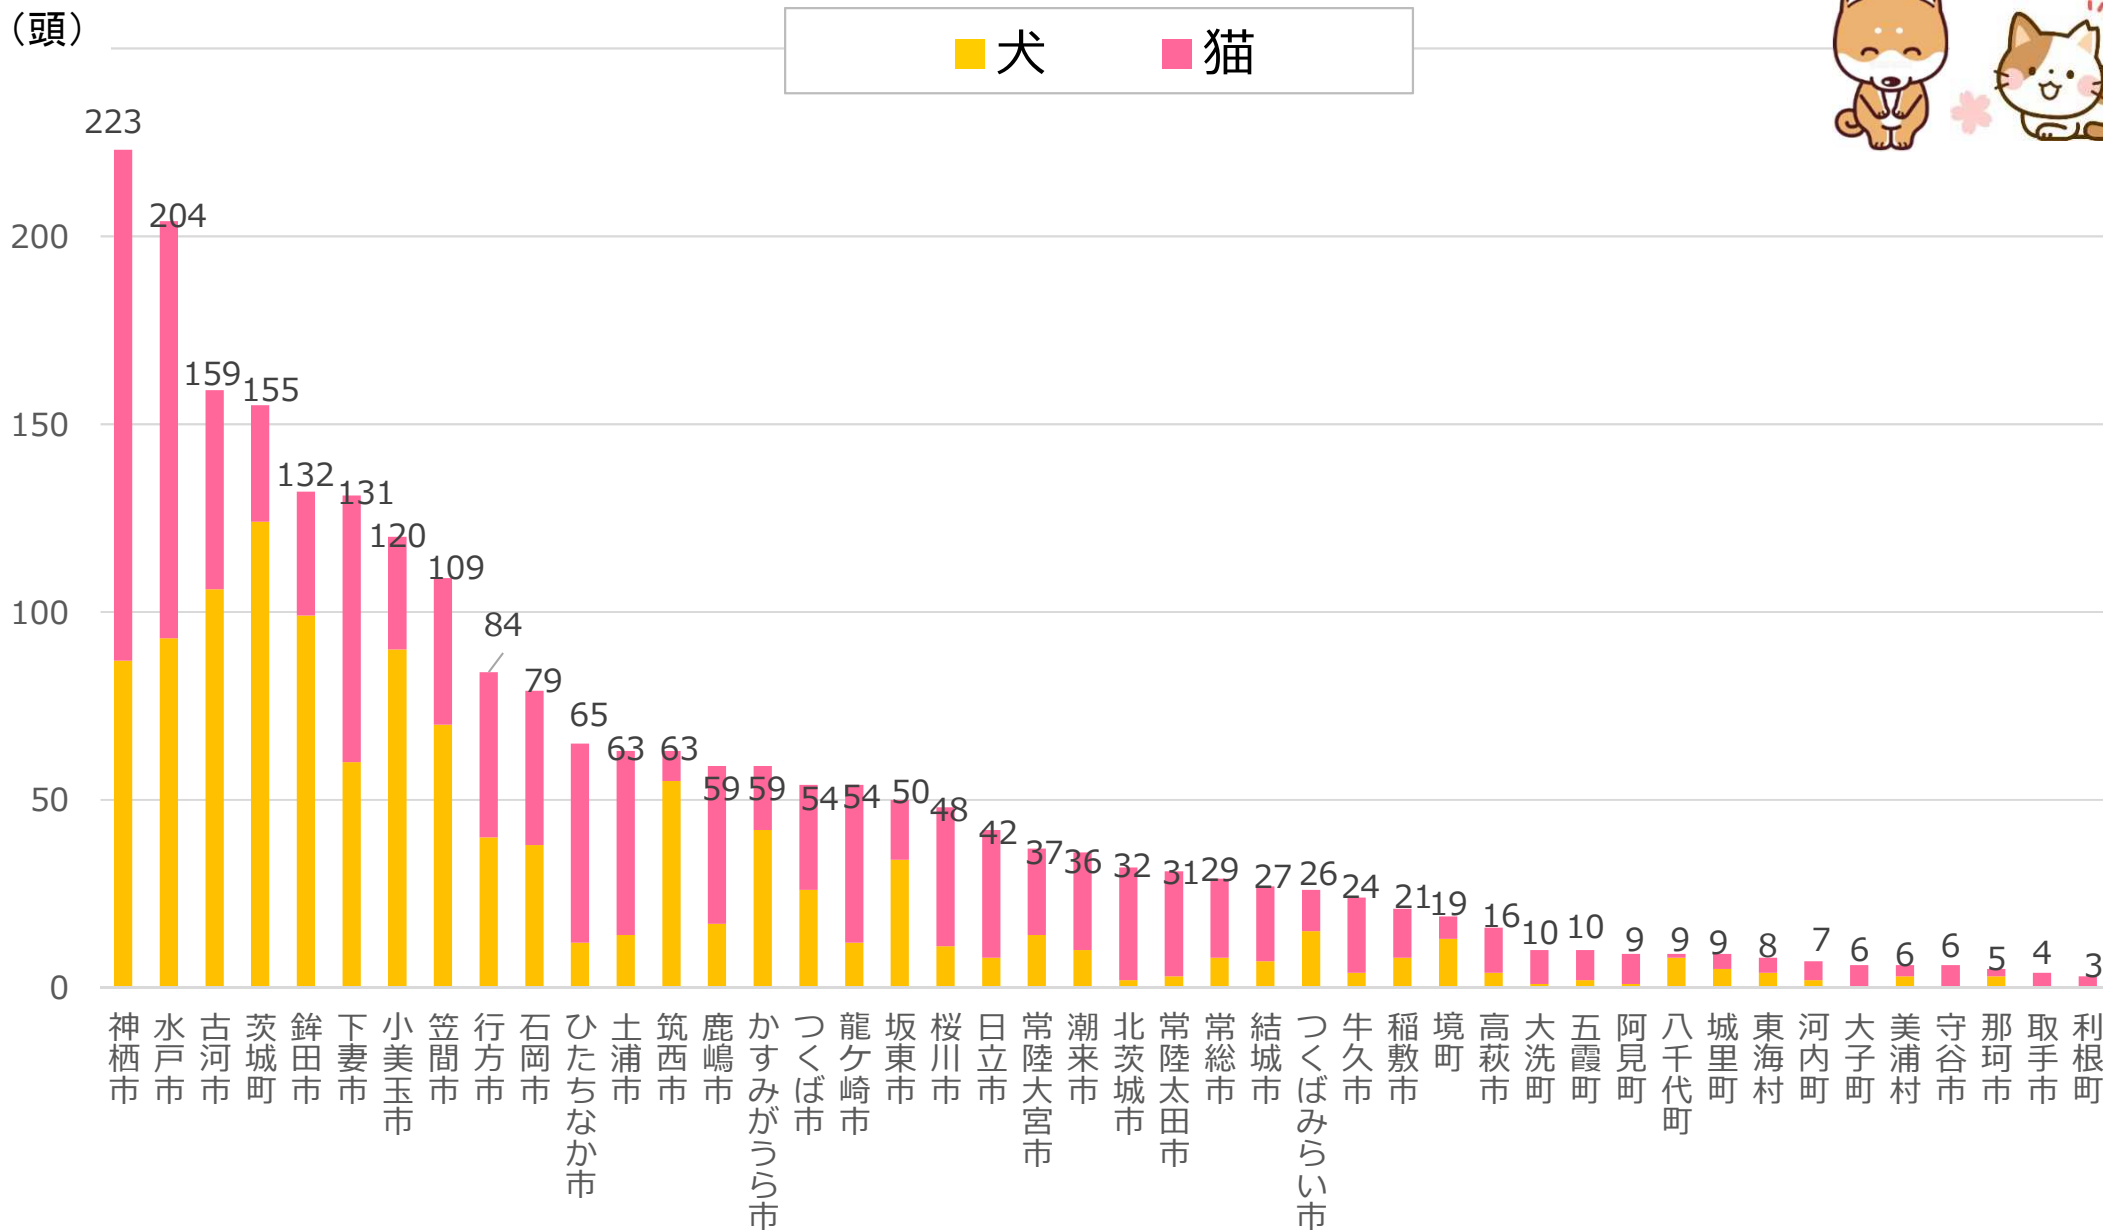

'21 (R3) ・'22 (R4) 茨城県内市町村別 犬の収容頭数

※水戸市分は、水戸市動物愛護センターに収容された頭数

県合計	R3:1,081 R4:1,155
-----	----------------------

'21 (R3) ・'22 (R4) 茨城県内市町村別 猫の収容頭数

(頭)

■ '21 (R3) ■ '22 (R4)

県合計	R3:1,159 R4:1,188
-----	----------------------

※水戸市分は、水戸市動物愛護センターに収容された頭数

'22 (R4) 茨城県内市町村別 犬猫の収容頭数

※水戸市分は、水戸市動物愛護センターに収容された頭数

県合計	R3:2,240 R4:2,343
-----	----------------------