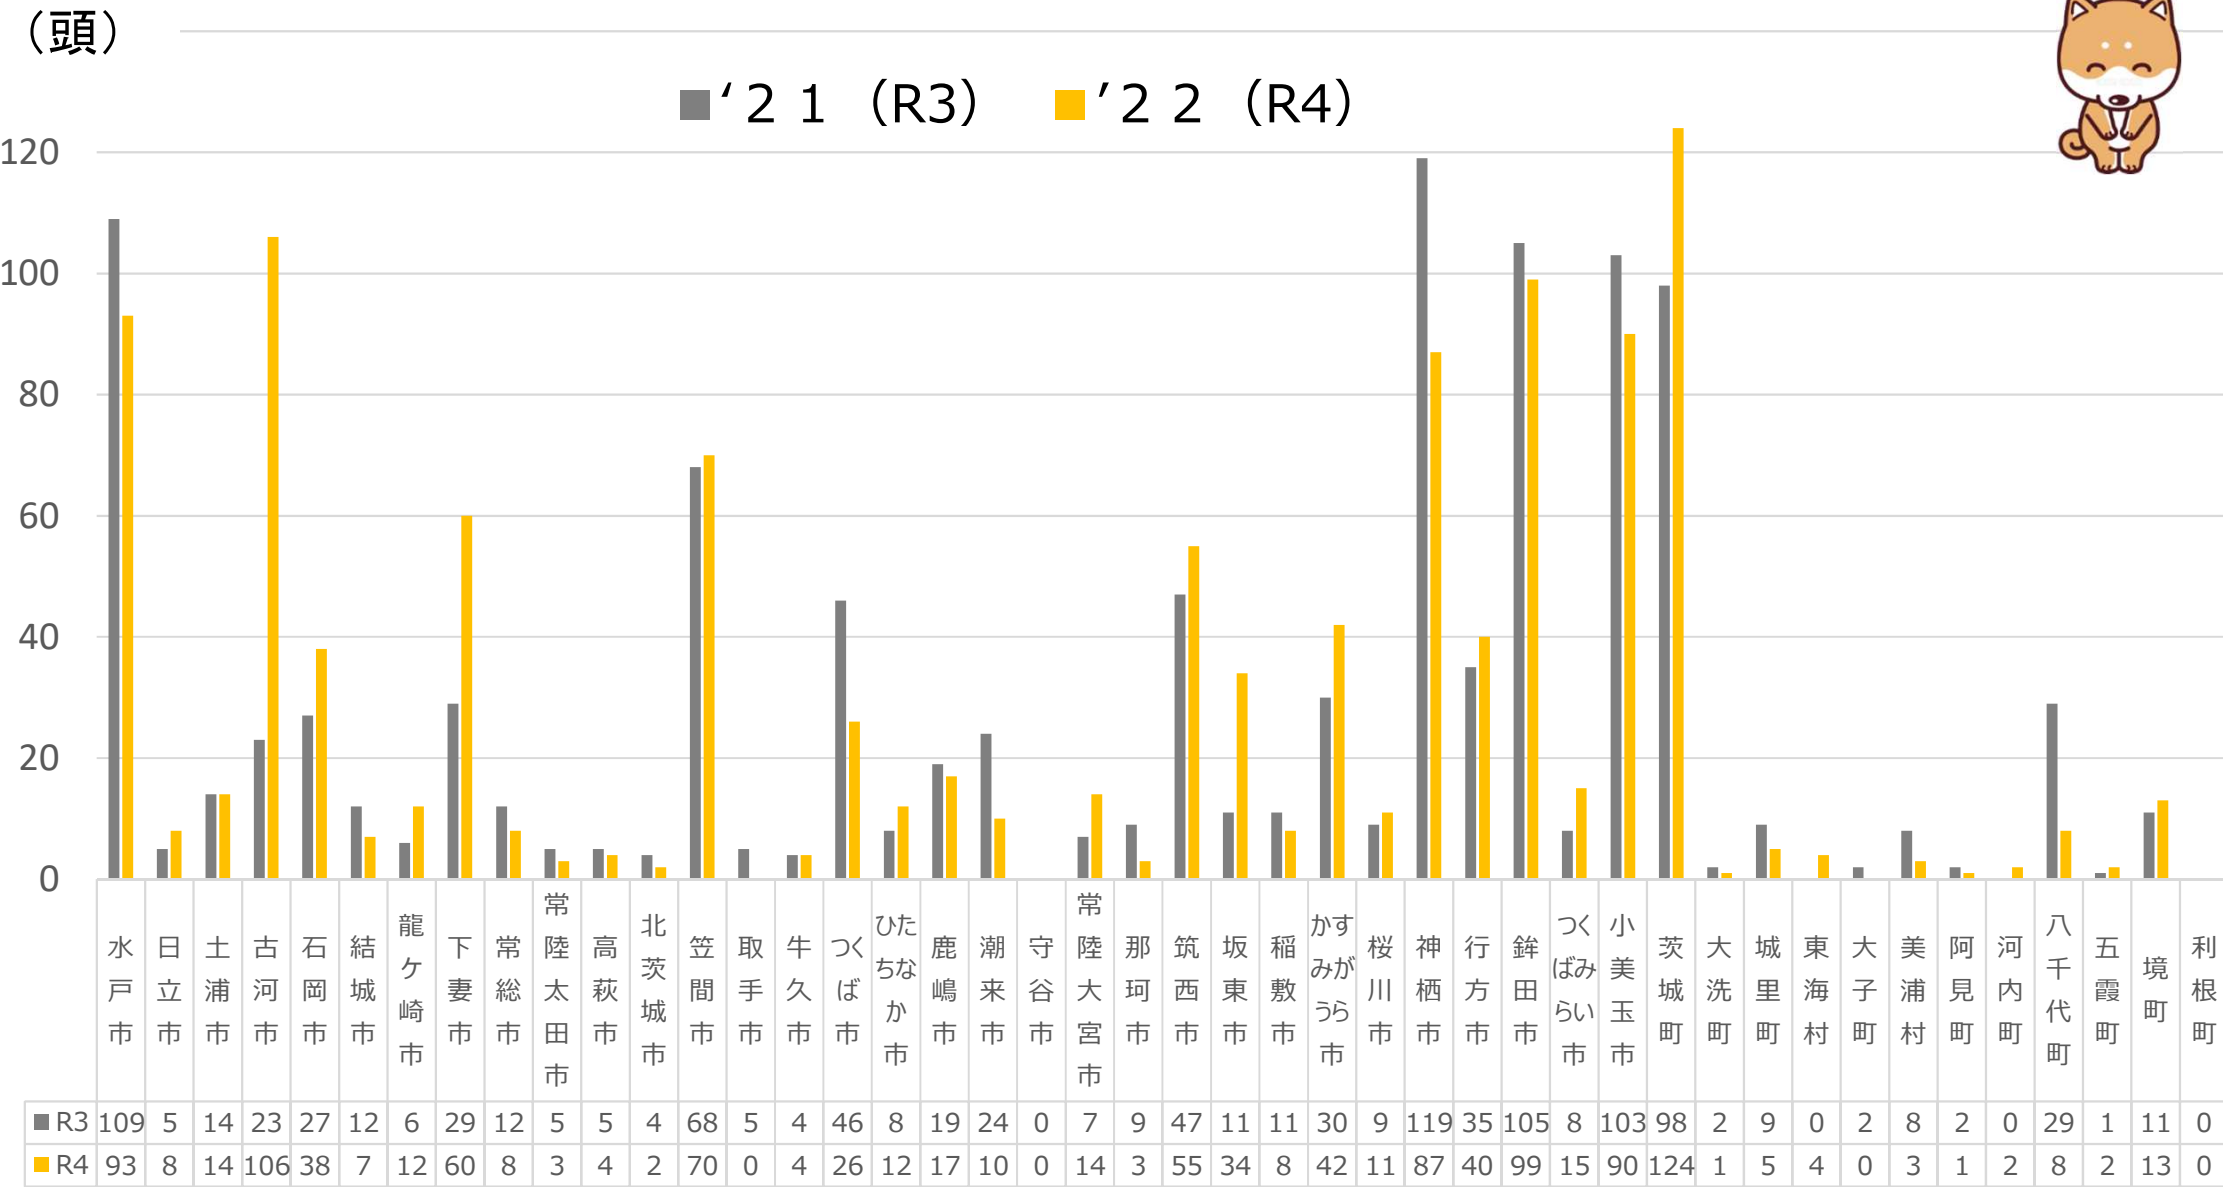

'21 (R3) ・'22 (R4) 茨城県内市町村別 犬の収容頭数

※水戸市分は、水戸市動物愛護センターに収容された頭数

県合計	R3:1,081 R4:1,155
-----	----------------------

'21 (R3) ・'22 (R4) 茨城県内市町村別 猫の収容頭数

(頭)

■ '21 (R3) ■ '22 (R4)

県合計	R3:1,159 R4:1,188
-----	----------------------

※水戸市分は、水戸市動物愛護センターに収容された頭数

'22 (R4) 茨城県内市町村別 犬猫の収容頭数

※水戸市分は、水戸市動物愛護センターに収容された頭数

県合計	R3:2,240 R4:2,343
-----	----------------------