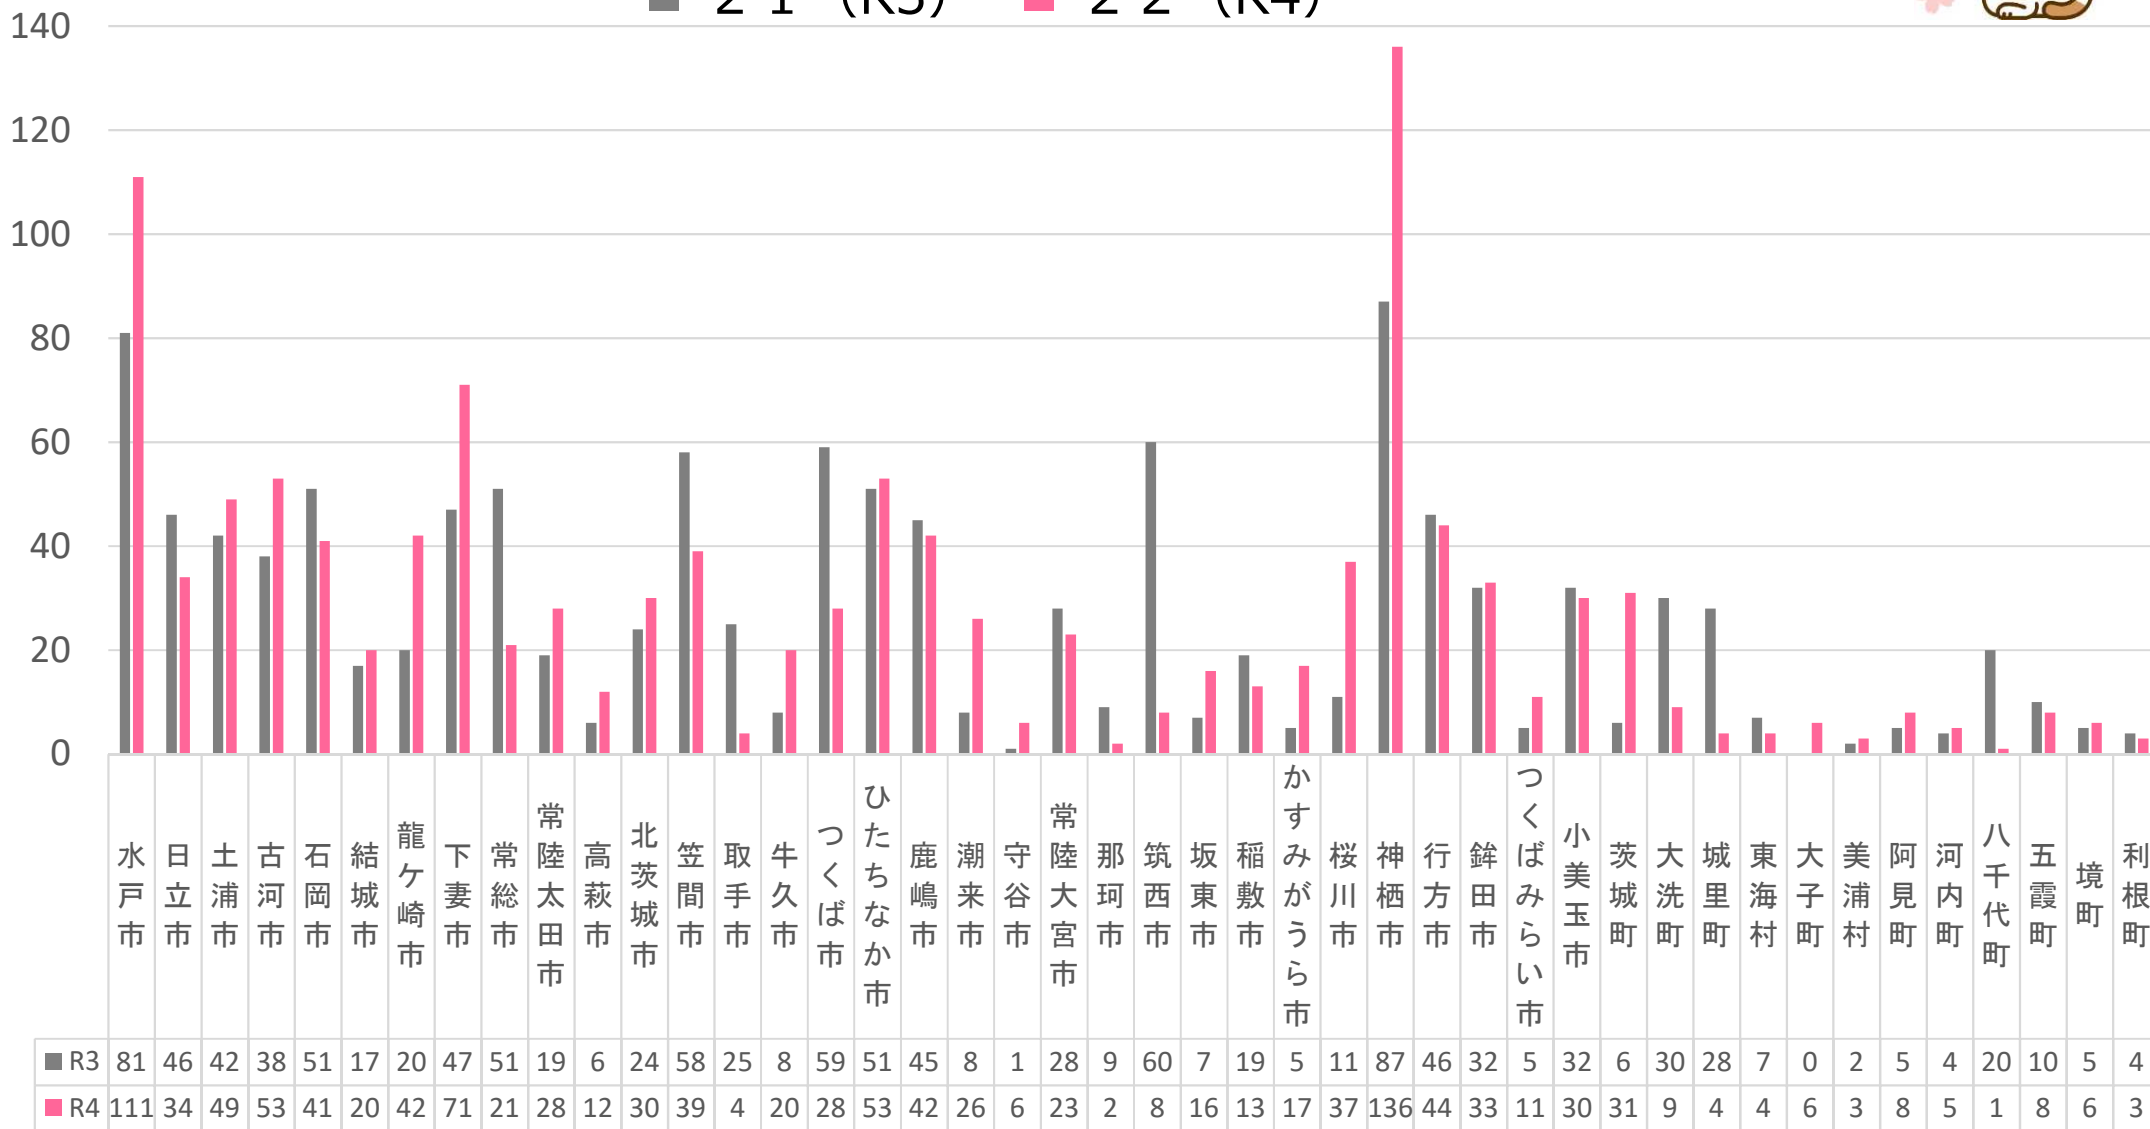

'21 (R3) ・'22 (R4) 茨城県内市町村別 犬の収容頭数

※水戸市分は、水戸市動物愛護センターに収容された頭数

県合計	R3:1,081 R4:1,155
-----	----------------------

'21 (R3) ・'22 (R4) 茨城県内市町村別 猫の収容頭数

(頭)

■ '21 (R3) ■ '22 (R4)

県合計	R3:1,159 R4:1,188
-----	----------------------

※水戸市分は、水戸市動物愛護センターに収容された頭数

'22 (R4) 茨城県内市町村別 犬猫の収容頭数

※水戸市分は、水戸市動物愛護センターに収容された頭数

県合計	R3:2,240 R4:2,343
-----	----------------------