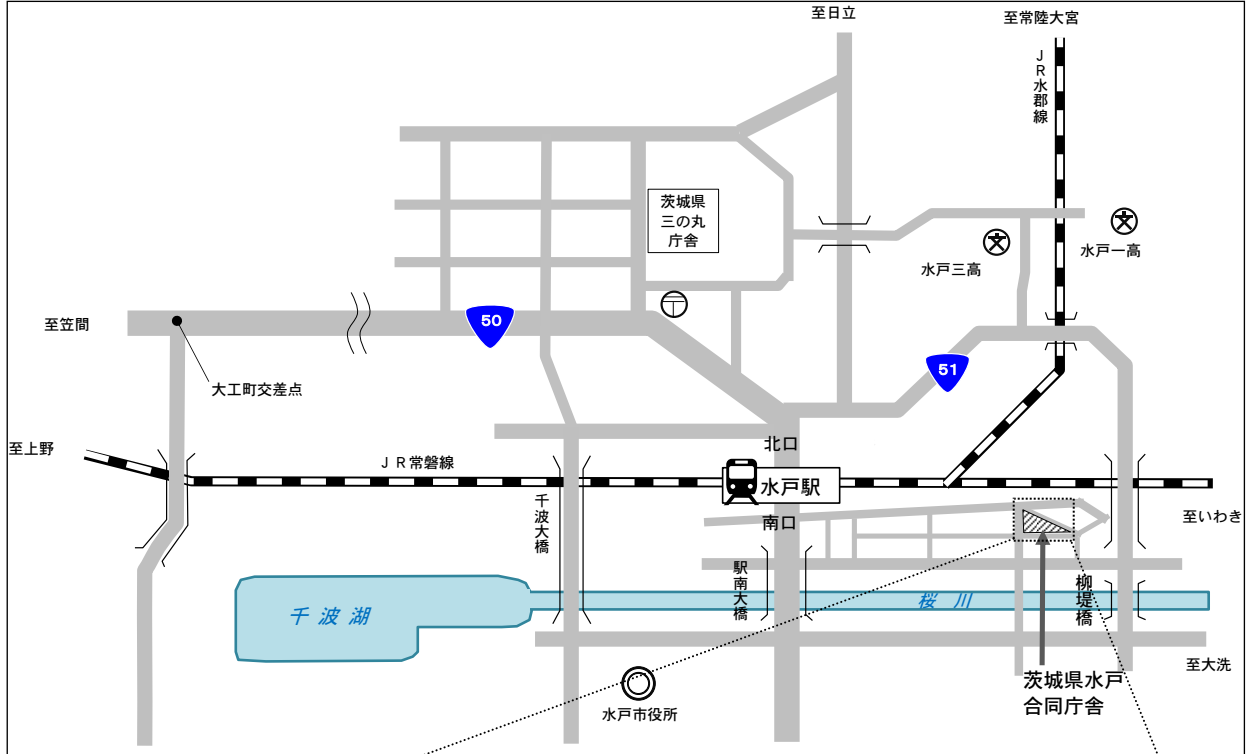

【第2次選考会場案内図】

※ 当日は閉庁日のため、正面入口は利用できません。建物北側(裏側)通用口から入ってください。

※ 水戸合同庁舎の駐車場は利用できません。

【北側通用口からの動線】

①受験者は、守衛室に声を掛ける必要はありません。そのまま庁舎に入ってください。

②エレベーターを使用してください。