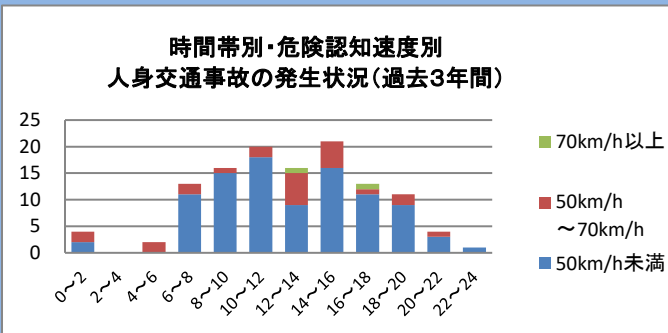

速度取締り指針

大宮警察署の速度取締り重点

重点路線	重点時間帯	区域	規制速度
国道118号	10:00～12:00	泉地区	60km/h(法定速度)
県道静常陸大宮線	14:00～16:00	上村田地区	50km/h(指定速度)

★ 重点以外の場所、時間帯であっても、取締りを実施することがあります。

大宮警察署管内における交通事故実態

- ◆ 主な路線別に人身事故発生状況を比較すると、国道118号で最も多く発生しています。
- ◆ 危険認知速度別に見ても、国道118号で高速度での事故が発生しています。
- ◆ 上村田地区の県道は、速度違反車両に対する取締り要望があります。

- ◆ 過去3年間における時間帯別・危険認知速度別事故発生状況を比較すると、14時～16時の時間帯に事故が最も多く発生しています。
- ◆ 日中の時間帯は高速度での事故も発生しています。

～令和5年11月30日現在～

- 大宮警察署管内では、令和5年1月と令和5年3月に死亡事故が2件発生し、どちらも泉地内の国道118号上で発生しています。
- 人身事故の発生時間帯は、6時から18時の間で多く発生しています。