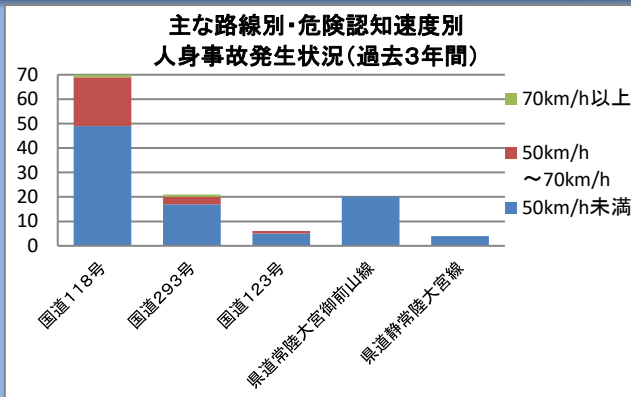

速度取締り指針

大宮警察署の速度取締り重点

重点路線	重点時間帯	区域	規制速度
国道118号	10:00～12:00	泉地区	60km/h(法定速度)
県道静常陸大宮線	14:00～16:00	上村田地区	50km/h(指定速度)

★ 重点以外の場所、時間帯であっても、取締りを実施することがあります。

大宮警察署管内における交通事故実態

- ◆ 主な路線別に人身事故発生状況を比較すると、国道118号で最も多く発生しています。
- ◆ 危険認知速度別に見ても、国道118号で高速度での事故が発生しています。
- ◆ 上村田地区の県道は、速度違反車両に対する取締り要望があります。

- ◆ 過去3年間における時間帯別・危険認知速度別事故発生状況を比較すると、14時～16時の時間帯に事故が最も多く発生しています。
- ◆ 日中の時間帯は高速度での事故も発生しています。

～令和5年11月30日現在～

- 大宮警察署管内では、令和5年1月と令和5年3月に死亡事故が2件発生し、どちらも泉地内の国道118号上で発生しています。
- 人身事故の発生時間帯は、6時から18時の間で多く発生しています。