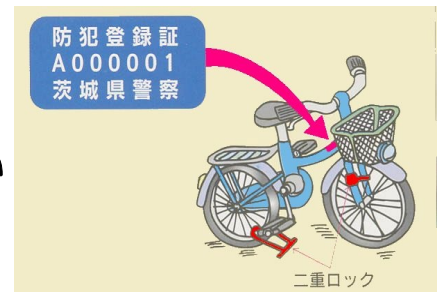

土浦署管内の主な窃盗犯等発生状況（令和6年2月末）

	刑法犯総数		自動車盗		自転車盗		車上ねらい		住宅侵入窃盗						二七電話詐欺	
	認知	増減	認知	増減	認知	増減	認知	増減	空き巣		忍込み		居空き		認知	増減
土浦署	238	57	8	7	25	0	5	-6	7	1	4	-3	0	0	0	-3
荒川沖	51	16	3	3	6	-3	0	-5	0	0	2	2	0	0		
神立	25	0	1	0	1	0	3	2	3	2	0	-5	0	0		
真鍋町	21	5	2	2	6	3	0	-1	1	1	0	-1	0	0		
土浦駅前	34	7	0	0	5	-2	2	1	1	-1	1	1	0	0		
文京町	29	5	0	0	6	3	0	-1	0	0	0	0	0	0		
新治都和	24	-7	2	2	0	-1	0	-2	1	-1	0	0	0	0		
美並	5	1	0	0	0	0	0	0	0	0	0	0	0	0		
下大津	4	3	0	0	0	0	0	0	0	0	0	0	0	0		
志士庫	21	18	0	0	0	0	0	0	0	0	1	0	0	0		
千代田	23	11	0	0	1	0	0	0	1	0	0	0	0	0		
その他	1	-2	0	0	0	0	0	0	0	0	0	0	0	0		

※1 本表は土浦署及び各交番・駐在所における刑法犯総数の他、主な窃盗犯及び二七電話詐欺の発生状況を掲載しています。

※2 増減は前年同期との比較

自転車盗への防犯対策を！

自転車の盗難対策は二重ロックが有効です！

- ◇短時間でも、自転車から離れる時は確実に鍵をかけましょう。
- ◇備え付けの鍵の他、ワイヤーロックやU字ロック等防犯性の高い補助錠を使用し、二重ロックを行いましょう。
- ◇防犯カメラやセンサーライトが設置されている、人通りが多い場所にあるなど、被害防止に配慮した駐輪場所を選びましょう。
- ◇住宅の敷地内や駐輪場でも必ず鍵をかけましょう。