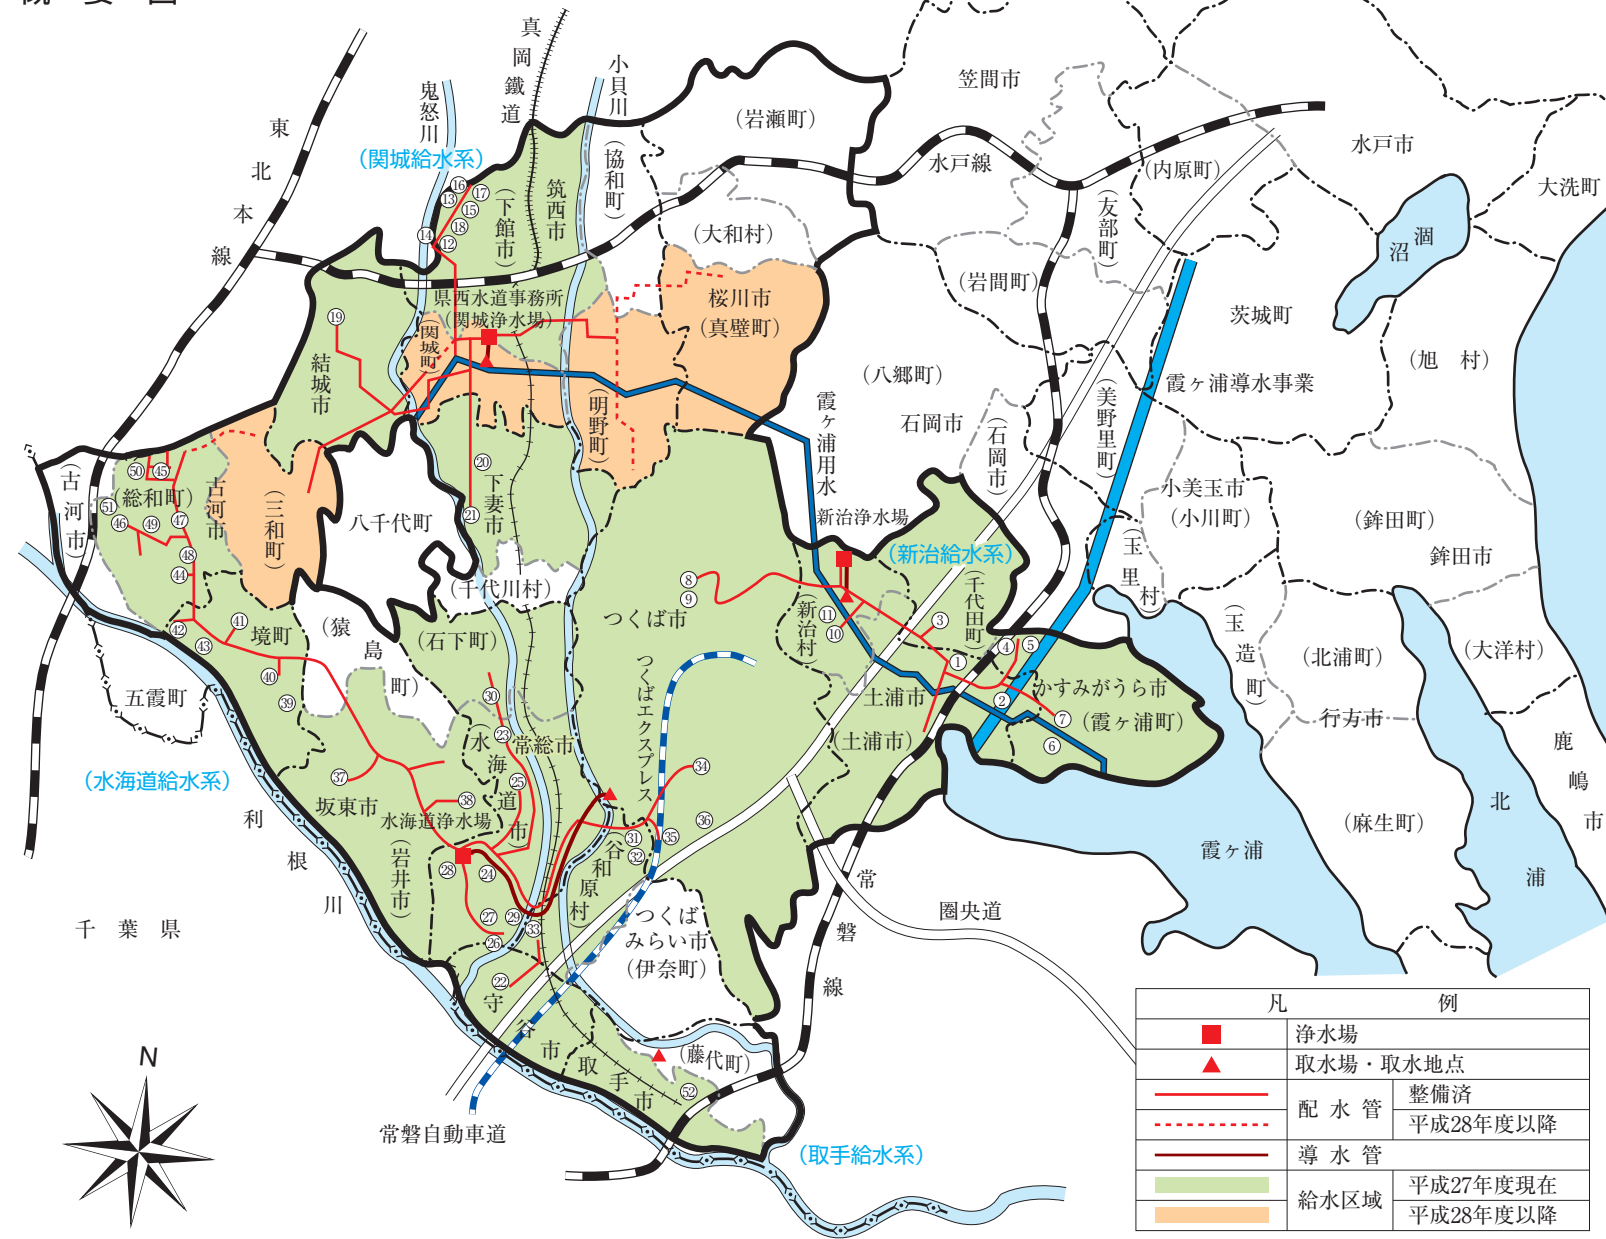

概要図

凡		例	
■	浄水場	▲	取水場・取水地点
—	配水管	—	整備済
- - -	導水管	- - -	平成28年度以降
■	給水区域	■	平成27年度現在
■		■	平成28年度以降

《新治給水系》30社 32事業所

市町村	番号	給水先
土浦市 (7事業所)	1	土浦・千代田工業団地 (11事業所)
		ロンシール工業㈱
		㈱アイメタルテクノロジー
		東レ㈱
		日立セメント㈱
		積水樹脂㈱
		㈱アールビー
かすみがうら市 (4事業所)	2	高圧昭和ボンベ㈱
		マグ・インゾバール㈱土浦工場
		東京油脂工業㈱
		入江工芸㈱
土浦市 (1事業所)	3	オート化学工業㈱
かすみがうら市 (7事業所)	4	日向工業団地 (1事業所)
		関鉄自動車工業㈱
		逆西工業団地 (2事業所)
		東洋平成ポリマー㈱
かすみがうら市 (7事業所)	5	タキロン㈱東京工場
		天神工業団地 (2事業所)
		クレハ エクステック㈱
つくば市 (9事業所)	6	東京製綱㈱
		日立建機㈱霞ヶ浦工場
		タキロン㈱東京第二工場
		筑波北部工業団地 (8事業所)
		ローム㈱
		住友化学㈱
		武田薬品工業㈱1号
㈱トクヤマ		
土浦市 (4事業所)	7	日立化成㈱
		日本インター㈱
		東洋インキSCホールディングス㈱
つくば市 (9事業所)	8	日本エア・リキッドジャパン・エア・ガズ社
		つくばテクノパーク大穂 (1事業所)
		日本水産㈱
土浦市 (4事業所)	9	関東スチール㈱
		東筑波新治工業団地 (3事業所)
		JSRオプテック筑波㈱
		東栄化成㈱
土浦市 (4事業所)	10	㈱フルヤマ金属土浦工場