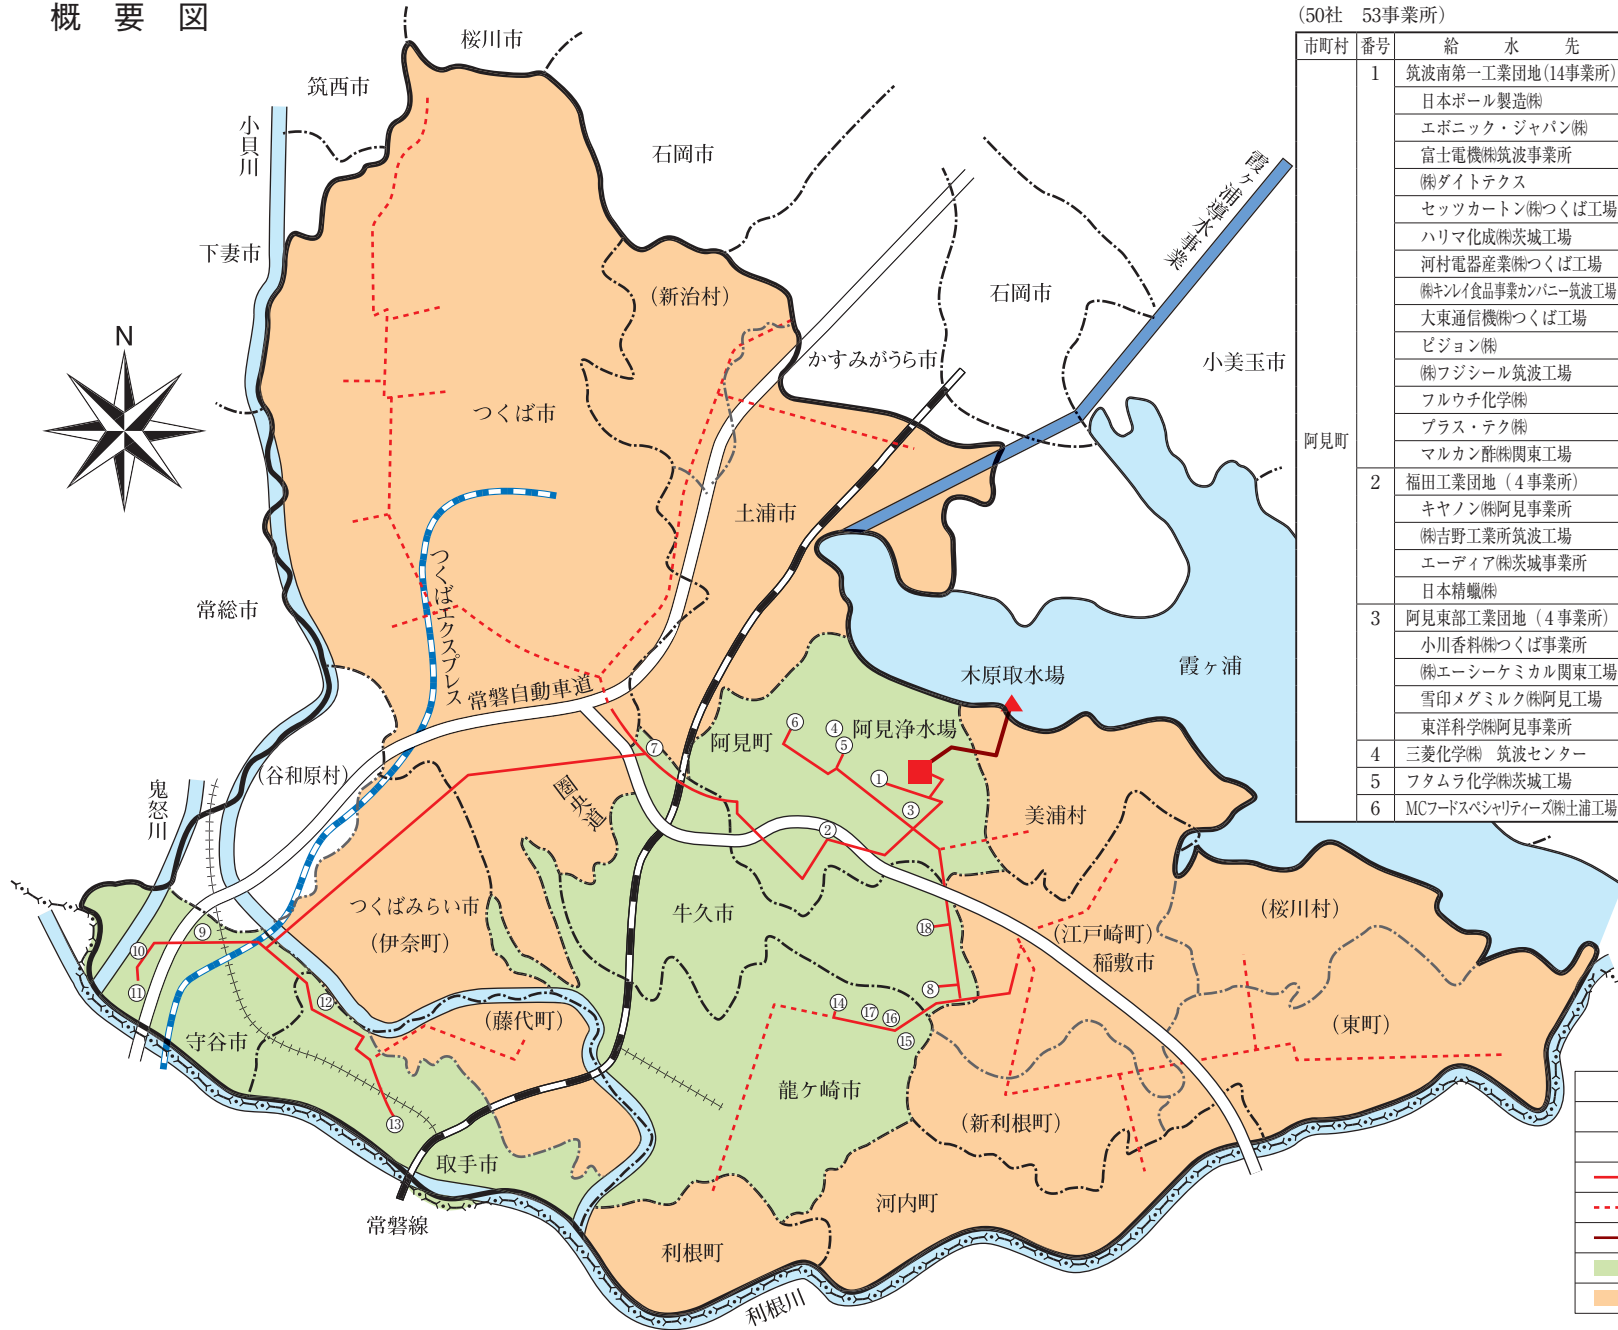

概要図

(50社 53事業所)

市町村	番号	給水先	
阿見町	1	筑波南第一工業団地(14事業所)	
		日本ボール製造(株)	
		エボニック・ジャパン(株)	
		富士電機(株)筑波事業所	
		(株)ダイテクス	
		セツカートン(株)つくば工場	
	2	ハリマ化成(株)茨城工場	
		河村電器産業(株)つくば工場	
		(株)キレイ食品事業カンパニー筑波工場	
		大東通信機(株)つくば工場	
		ビジョン(株)	
		(株)フジシール筑波工場	
	3	フルウチ化学(株)	
		プラス・テク(株)	
		マルカン酢(株)関東工場	
		福田工業団地(4事業所)	
		キヤノン(株)阿見事業所	
		(株)吉野工業所筑波工場	
龍ヶ崎市	4	エーディア(株)茨城事業所	
		日本精蠟(株)	
	5	阿見東部工業団地(4事業所)	
		小川香料(株)つくば事業所	
		(株)エーシーケミカル関東工場	
		雪印メグミルク(株)阿見工場	
	6	東洋科学(株)阿見事業所	
		三菱化学(株)筑波センター	
		フタムラ化学(株)茨城工場	
		MCフードスパシャリティーズ(株)土浦工場	
牛久市	7	三菱化学(株)筑波事業所	
		牛久クリーンセンター	
		株前川製作所守谷工場	
	8	アサヒビール(株)	
		(株)明治守谷工場	
		株東京鐵骨橋梁取手工場	
	9	キャノン(株)取手事業所	
		つくばの里工業団地(15事業所)	
		ニッポン冷蔵(株)竜ヶ崎工場	
	守谷市	10	星光PMC(株)
			(株)クボタ
			(株)クボタ竜ヶ崎工場
11		東洋エアゾール工業(株)筑波工場	
		ダイライト(株)	
		ミマスクリンケア(株)つくば工場	
12		東洋工業(株)関東工場	
		(株)日立製作所インフラシステム社電子システム事業部	
		伯方化学(株)関東工場	
13		積水メディカル(株)つくば工場	
		(株)ニイタカ	
		(株)三巴ゴム工業所	
14	日本板硝子ビルディングプロダクツ(株)		
	IDEC(株)筑波事業所		
	龍ヶ崎地方衛生組合		
15	龍ヶ崎地方塵芥処理組合		
	オカモト(株)茨城工場		
	筑波南奥原工業団地(3事業所)		
16	(株)DNPデータテクノ		
	京阪セロファン(株)つくば工場		
	日本メクトロン(株)奥原工場		

凡例	
■	浄水場
▲	取水場
— (solid red)	配水管 整備済
- - - (dashed red)	配水管 平成28年度以降
— (solid blue)	導水管
■ (green)	給水区域 平成27年度現在
■ (orange)	給水区域 平成28年度以降