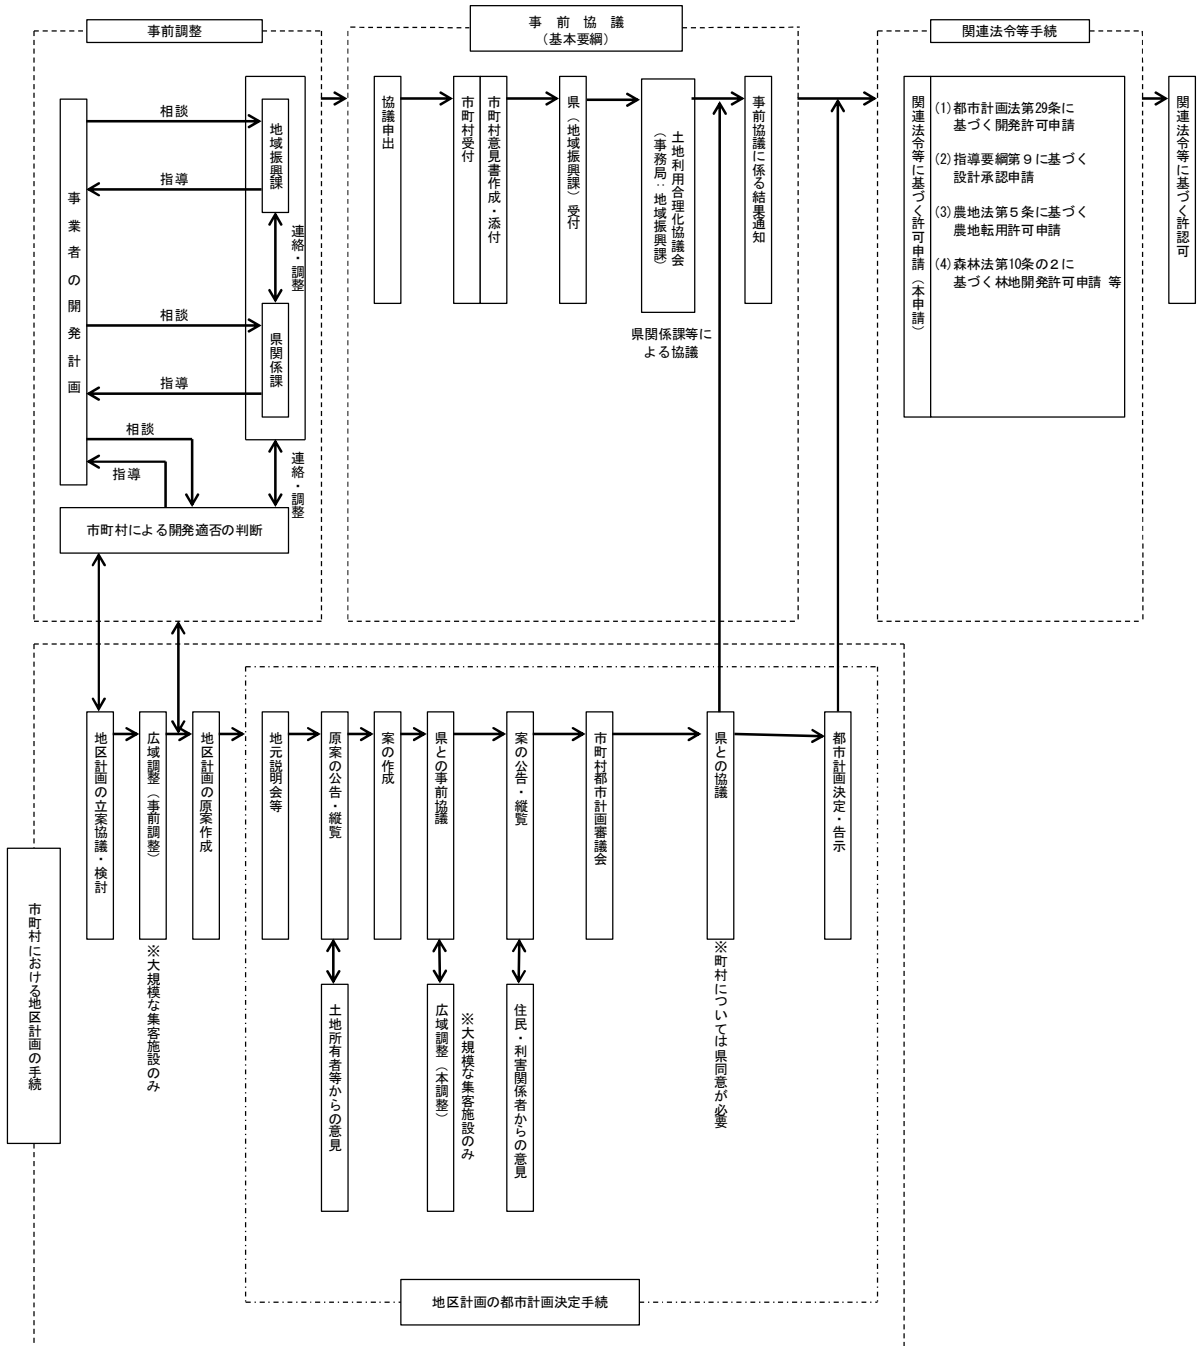

# 基本要綱に基づく事前協議手続の要否判断チャート

## 事前協議手続フローチャート

# 事前協議手続フローチャート（地区計画策定が必要な場合）

# 権限移譲に伴う開発許可管轄区域図