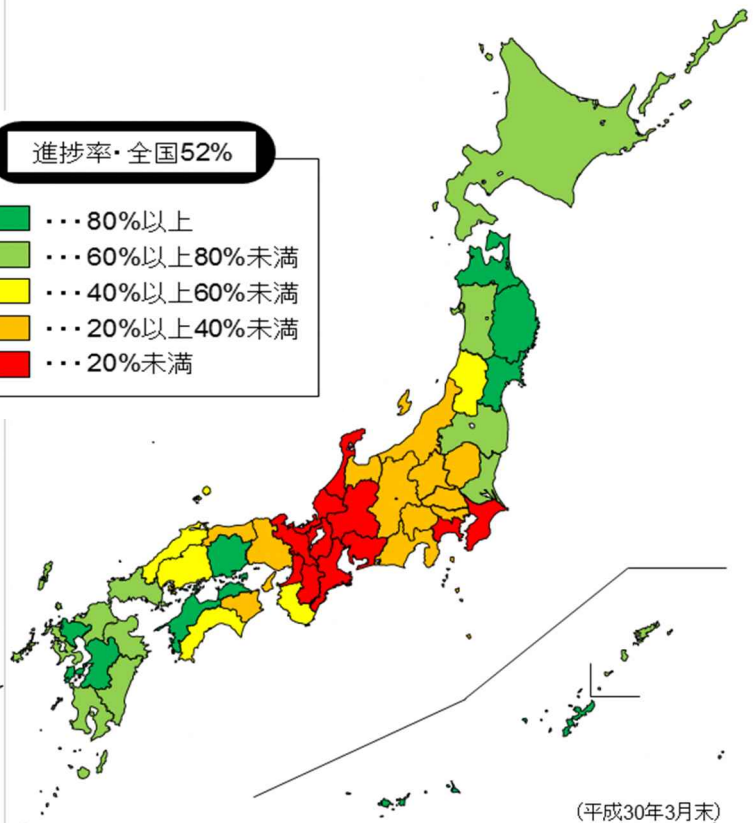

平成30年12月1日発行

発行元 茨城県農林水産部農地局
農地整備課

<https://www.pref.ibaraki.jp/soshiki/nourinsuisan/nosei/index.html>

茨城県の地籍調査はどのくらい進んでいるの？

全国の地籍調査の実施状況

進捗率・全国52%

- ... 80%以上
- ... 60%以上80%未満
- ... 40%以上60%未満
- ... 20%以上40%未満
- ... 20%未満

地籍調査進捗率 (H29年度末時点 H30年3月調べ)

出典: 地籍調査 Web サイト

<http://www.chiseki.go.jp/situation/status/index.html>

茨城県の地籍調査の実施状況 (H30年度)

茨城県内 44 市町村中,
20 市町村が地籍調査完了,
24 市町村が地籍調査実施中
となっているのじゃ

□ 地籍調査
完了 (20 市町村)

■ 地籍調査
実施中 (24 市町)