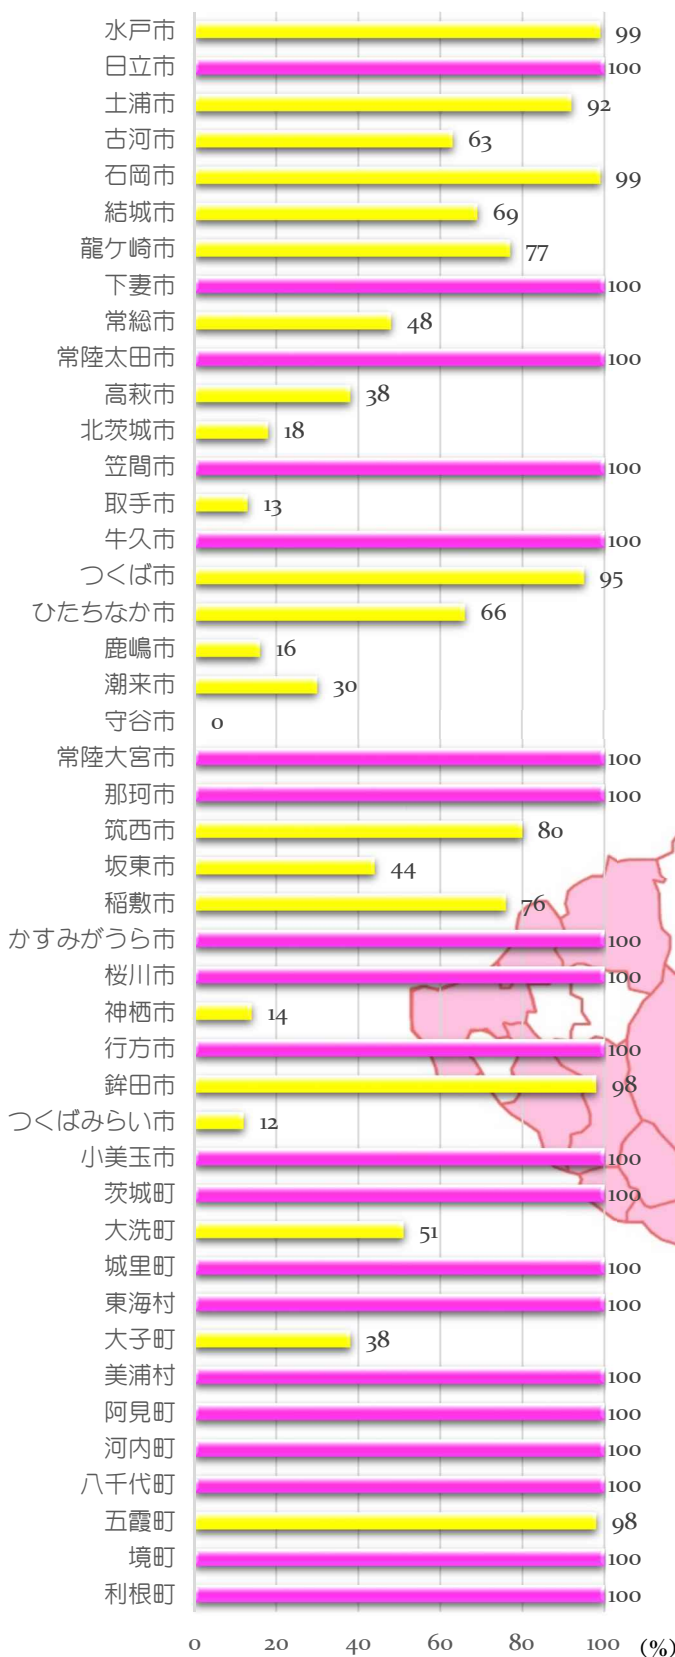

平成30年12月1日発行

発行元 茨城県農林水産部農地局
農地整備課

<https://www.pref.ibaraki.jp/soshiki/nourinsuisan/nosei/index.html>

茨城県の地籍調査はどのくらい進んでいるの？

全国の地籍調査の実施状況

進捗率・全国52%

- ... 80%以上
- ... 60%以上80%未満
- ... 40%以上60%未満
- ... 20%以上40%未満
- ... 20%未満

地籍調査進捗率 (H29年度末時点 H30年3月調べ)

出典: 地籍調査 Web サイト

<http://www.chiseki.go.jp/situation/status/index.html>

茨城県の地籍調査の実施状況 (H30年度)

茨城県内 44 市町村中,
20 市町村が地籍調査完了,
24 市町村が地籍調査実施中
となっているのじゃ

□ 地籍調査
完了 (20 市町村)

■ 地籍調査
実施中 (24 市町)