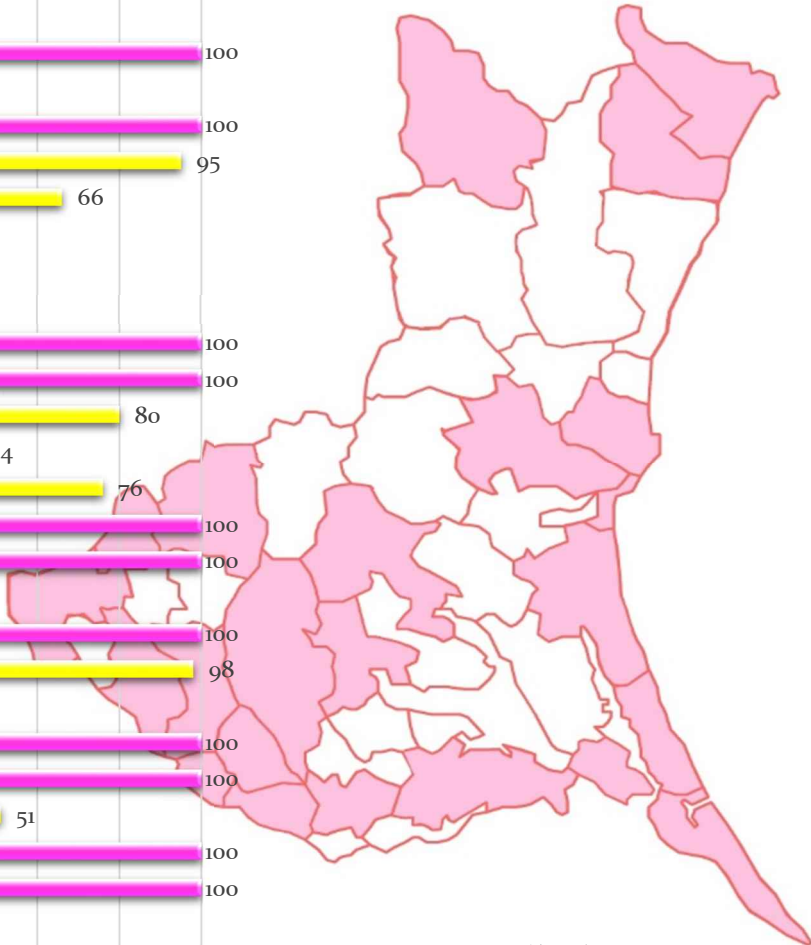

平成30年12月1日発行

発行元 茨城県農林水産部農地局
農地整備課

<https://www.pref.ibaraki.jp/soshiki/nourinsuisan/nosei/index.html>

茨城県の地籍調査はどのくらい進んでいるの？

全国の地籍調査の実施状況

進捗率・全国52%

- ... 80%以上
- ... 60%以上80%未満
- ... 40%以上60%未満
- ... 20%以上40%未満
- ... 20%未満

地籍調査進捗率 (H29年度末時点 H30年3月調べ)

出典: 地籍調査 Web サイト

<http://www.chiseki.go.jp/situation/status/index.html>

茨城県の地籍調査の実施状況 (H30年度)

茨城県内 44 市町村中,
20 市町村が地籍調査完了,
24 市町村が地籍調査実施中
となっているのじゃ

□ 地籍調査
完了 (20 市町村)

■ 地籍調査
実施中 (24 市町)