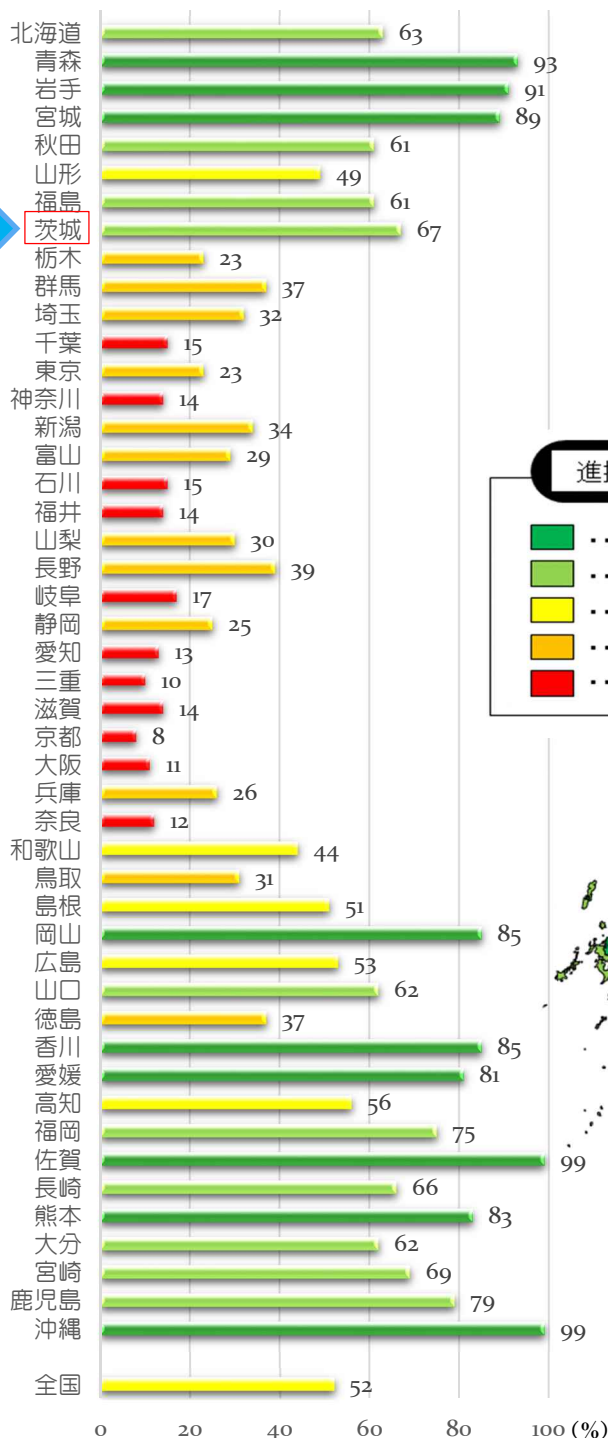

平成30年12月1日発行

発行元 茨城県農林水産部農地局
農地整備課

<https://www.pref.ibaraki.jp/soshiki/nourinsuisan/nosei/index.html>

茨城県の地籍調査はどのくらい進んでいるの？

全国の地籍調査の実施状況

進捗率・全国52%

- ... 80%以上
- ... 60%以上80%未満
- ... 40%以上60%未満
- ... 20%以上40%未満
- ... 20%未満

地籍調査進捗率 (H29年度末時点 H30年3月調べ)

出典: 地籍調査 Web サイト

<http://www.chiseki.go.jp/situation/status/index.html>

茨城県の地籍調査の実施状況 (H30年度)

茨城県内 44 市町村中,
20 市町村が地籍調査完了,
24 市町村が地籍調査実施中
となっているのじゃ

□ 地籍調査
完了 (20 市町村)

■ 地籍調査
実施中 (24 市町)