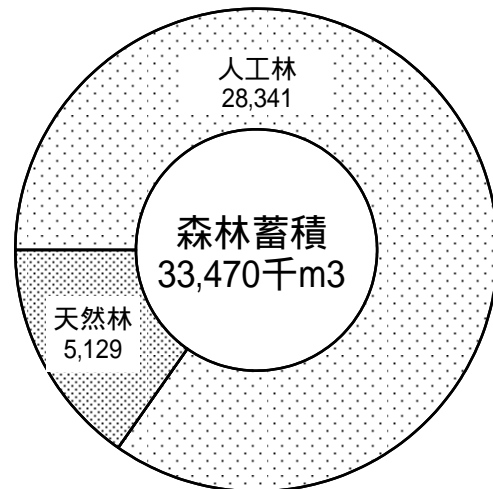

図1. 茨城県森林資源の現況

本 県

(森林面積の人工林・天然林及び立木地・無立木地内訳)

(森林蓄積の人工林・天然林の内訳)

民 有 林

(民有林の人工林・天然林及び立木地・無立木地内訳)

(民有林森林蓄積の人工林・天然林の内訳)

注1: 森林資源は、林野庁所管の国有林及び地域森林計画対象民有林の合計
 注2: 計が一致しないのは四捨五入による

資料 林政課(H19.4.1現在)