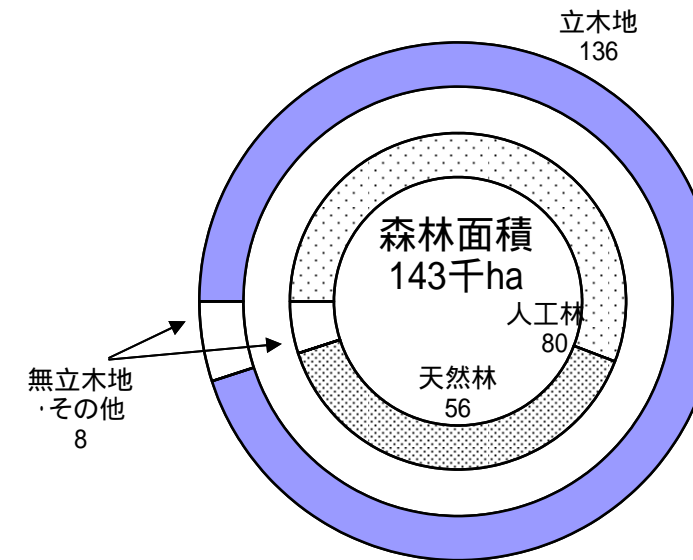

図1. 茨城県森林資源の現況

本 県

(森林面積の人工林・天然林及び立木地・無立木地内訳)

(森林蓄積の人工林・天然林の内訳)

民 有 林

(民有林の人工林・天然林及び立木地・無立木地内訳)

(民有林森林蓄積の人工林・天然林の内訳)

注1: 森林資源は、林野庁所管の国有林及び地域森林計画対象民有林の合計
 注2: 計が一致しないのは四捨五入による

資料 林政課(H19.4.1現在)