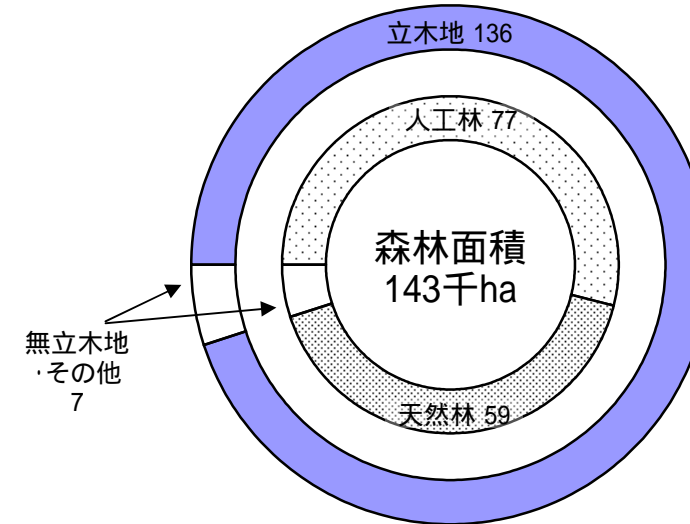

図1. 茨城県森林資源の現況

本 県

(森林面積の人工林・天然林及び立木地・無立木地内訳)

(森林蓄積の人工林・天然林の内訳)

民 有 林

(民有林の人工林・天然林及び立木地・無立木地内訳)

(民有林森林蓄積の人工林・天然林の内訳)

注1: 森林資源は、林野庁所管の国有林及び地域森林計画対象民有林の合計  
 2: 計が一致しないのは四捨五入による

資料 林政課 (H22.4.1現在)