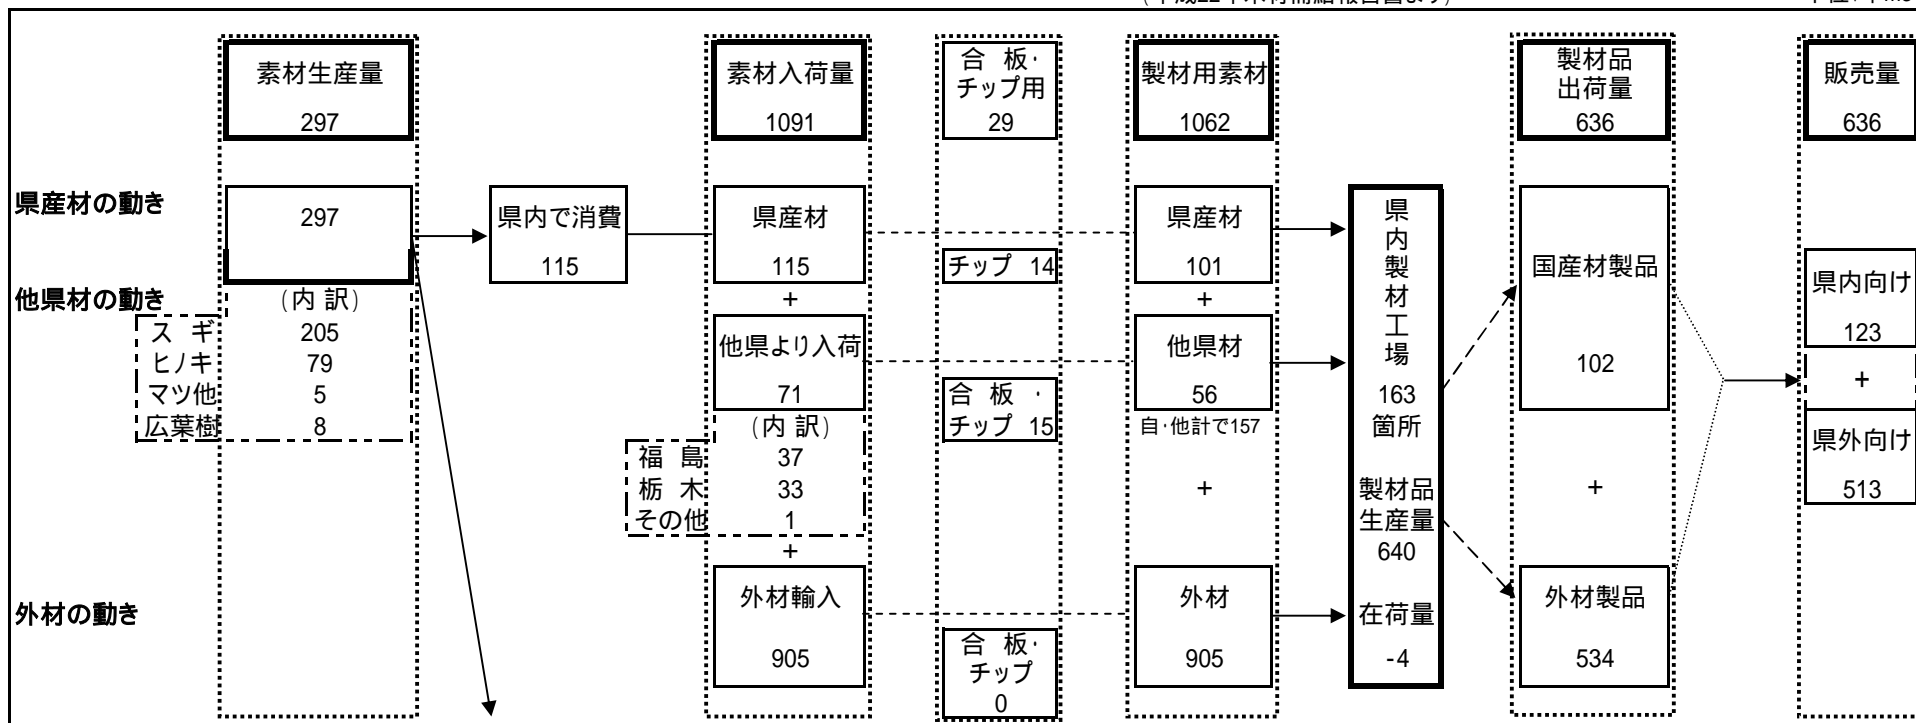

平成22年の茨城県における木材(素材及び製材品)の動き

(平成22年木材需給報告書より)

単位:千m3

他県へ移出
182

- (内訳)
- 建築用 615
 - 土木用 -
 - 木箱・梱包用 -
 - 家具建具用 -
 - その他 -

外材の「合板・チップ用」の内訳及び販売量の「県外向け」の都道府県別内訳は、平成17年より公表されていない。

$$\boxed{\text{県内木材需要量 } 1273} = \boxed{\text{県内素材生産量 } 297} + \boxed{\text{他県より入荷 } 71} + \boxed{\text{外材輸入 } 905}$$