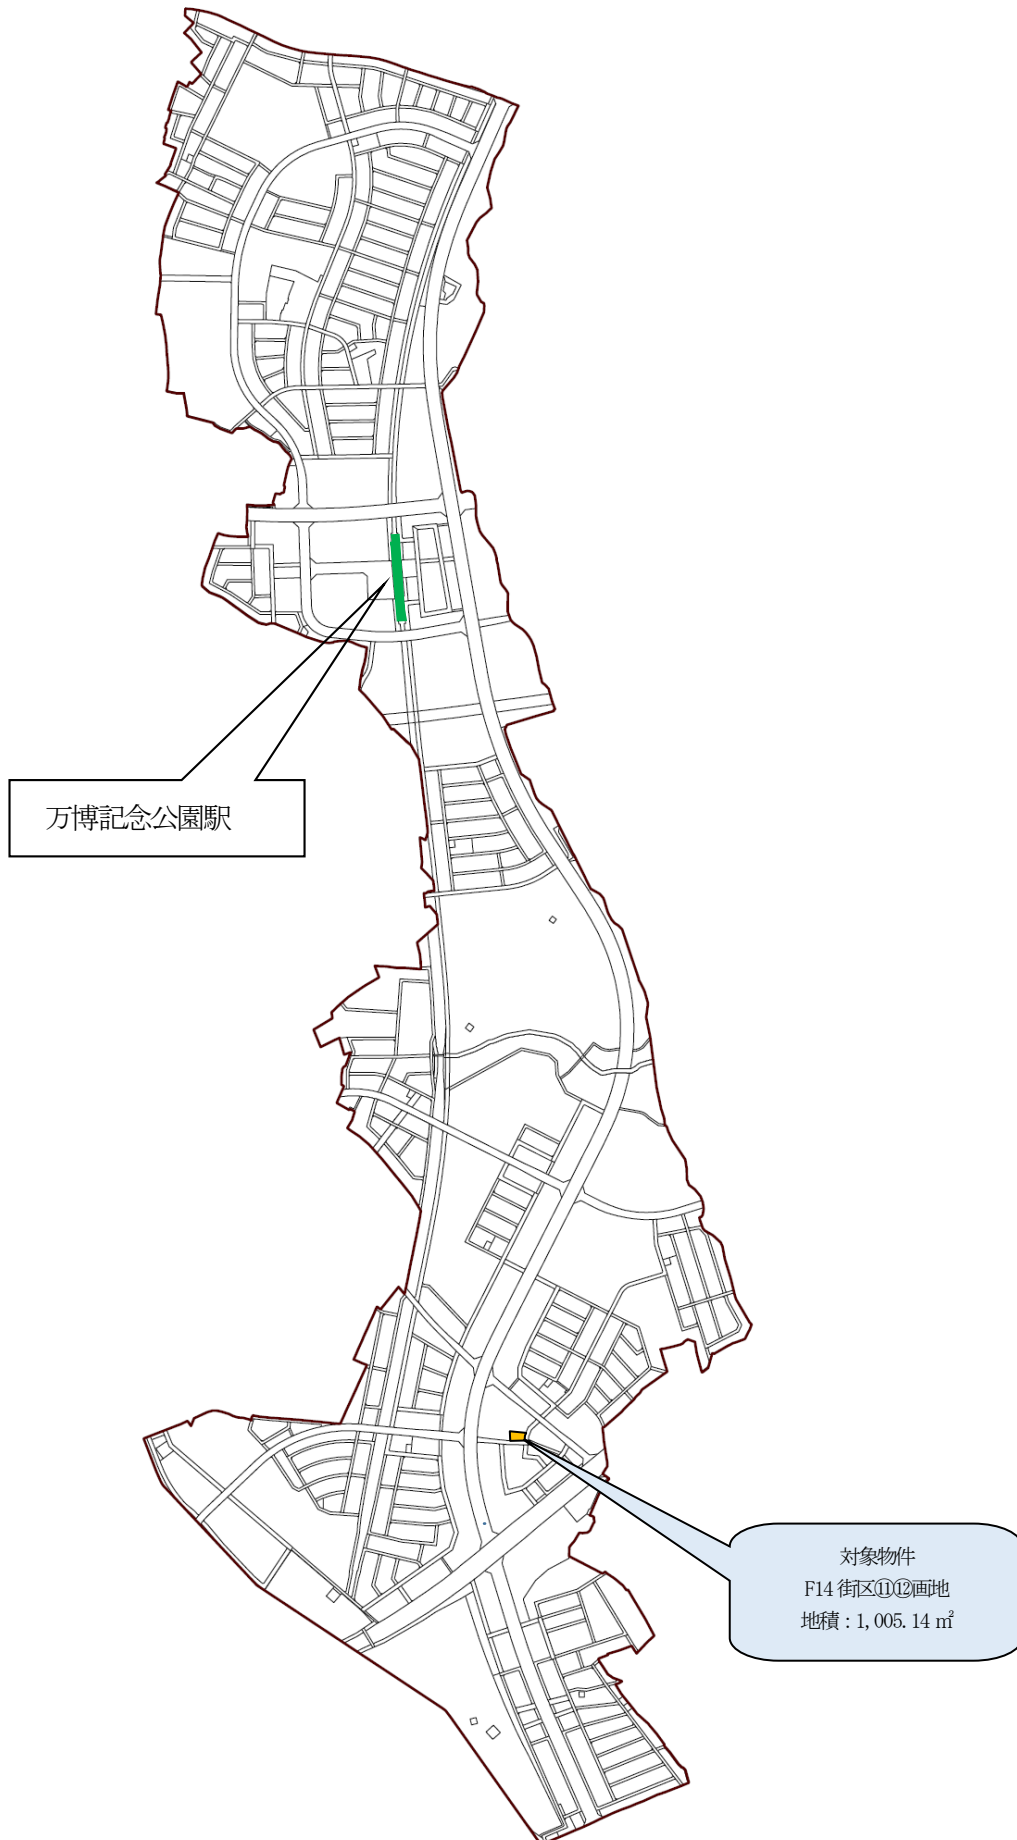

物件位置図（島名・福田坪地区）

万博記念公園駅

対象物件
F14 街区①②画地
地積 : 1,005.14 m²