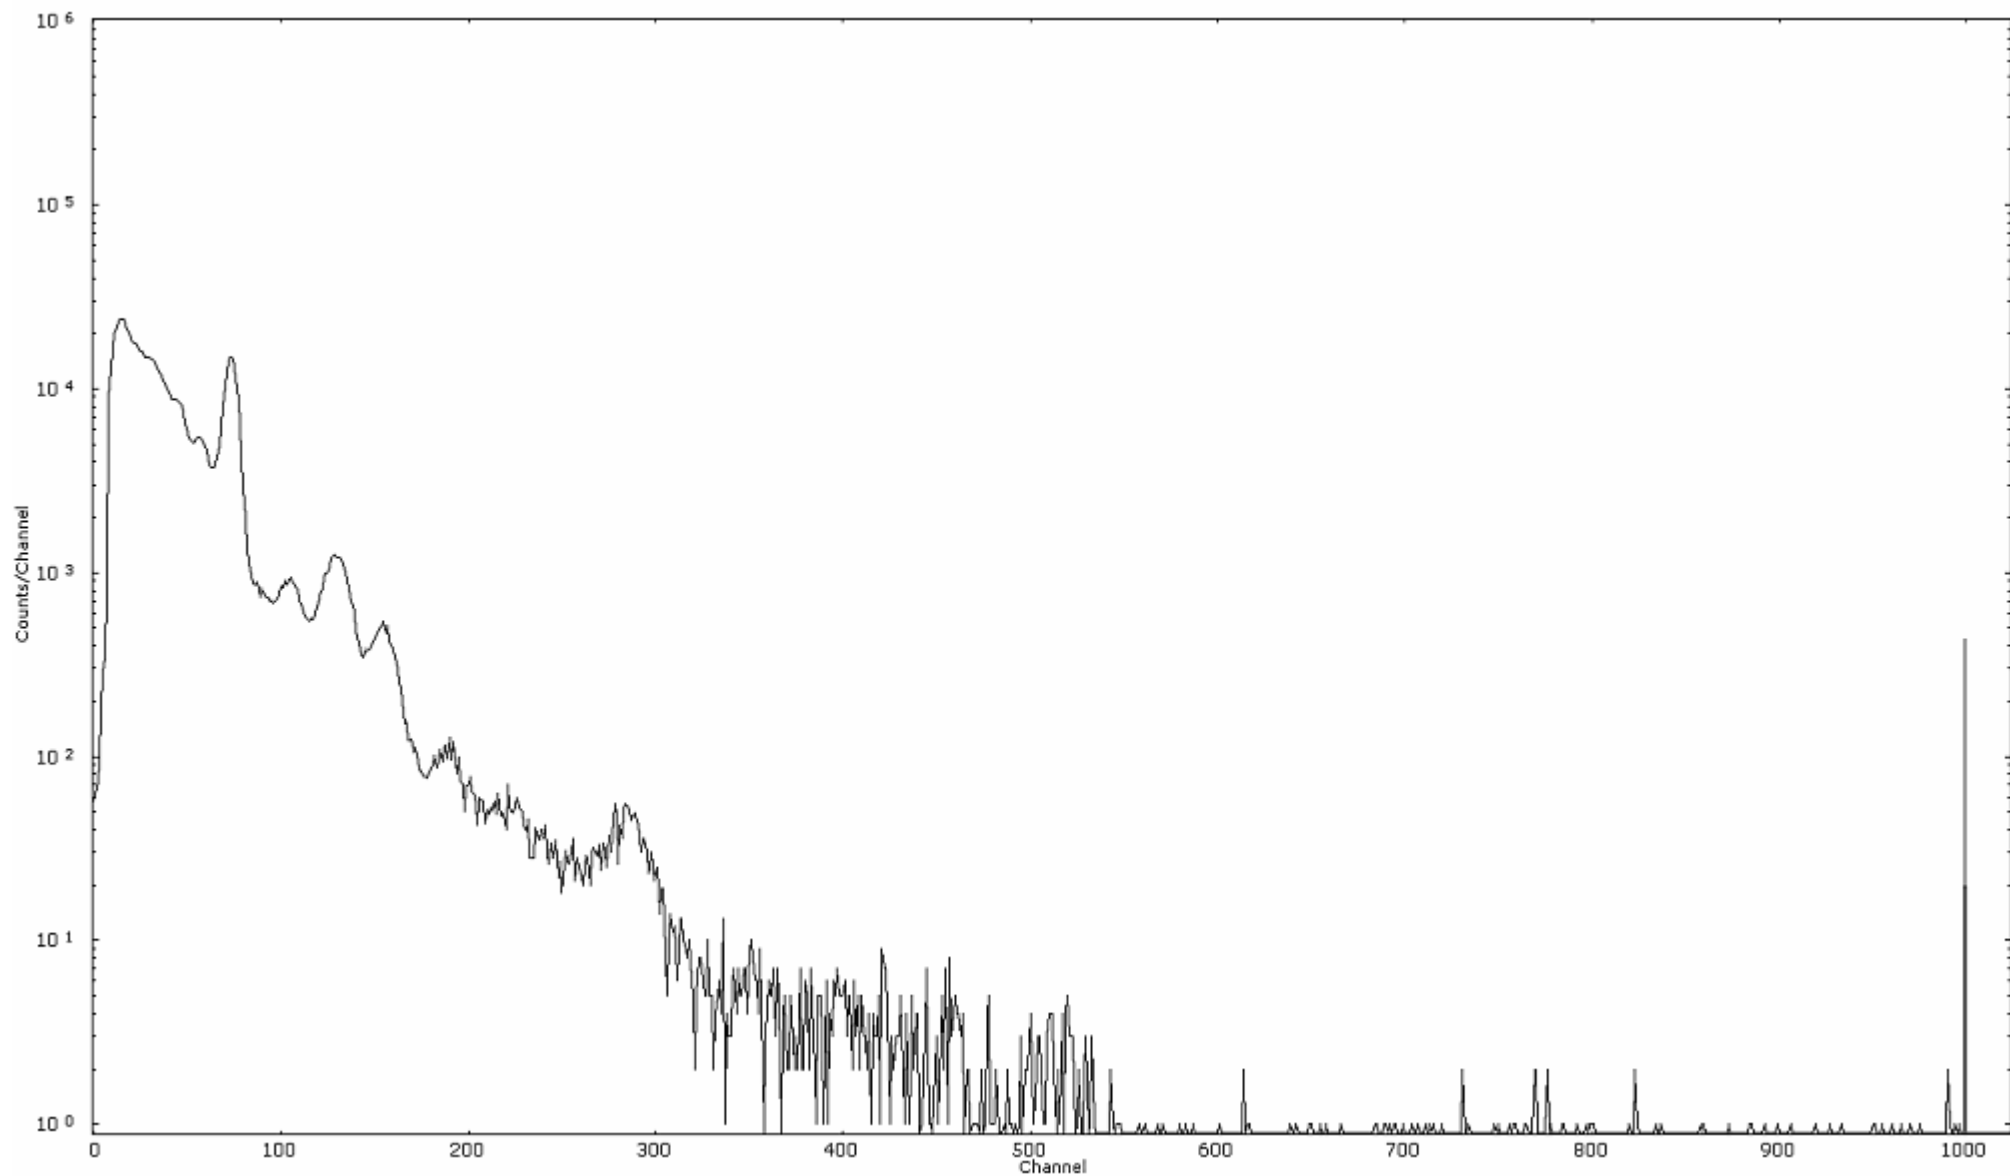

スペクトルグラフ
測定コード 広浦110317A039

検出器番号 57
測定日時 2011年03月17日 06時30分

ライブタイム 600 秒
リアルタイム 600 秒