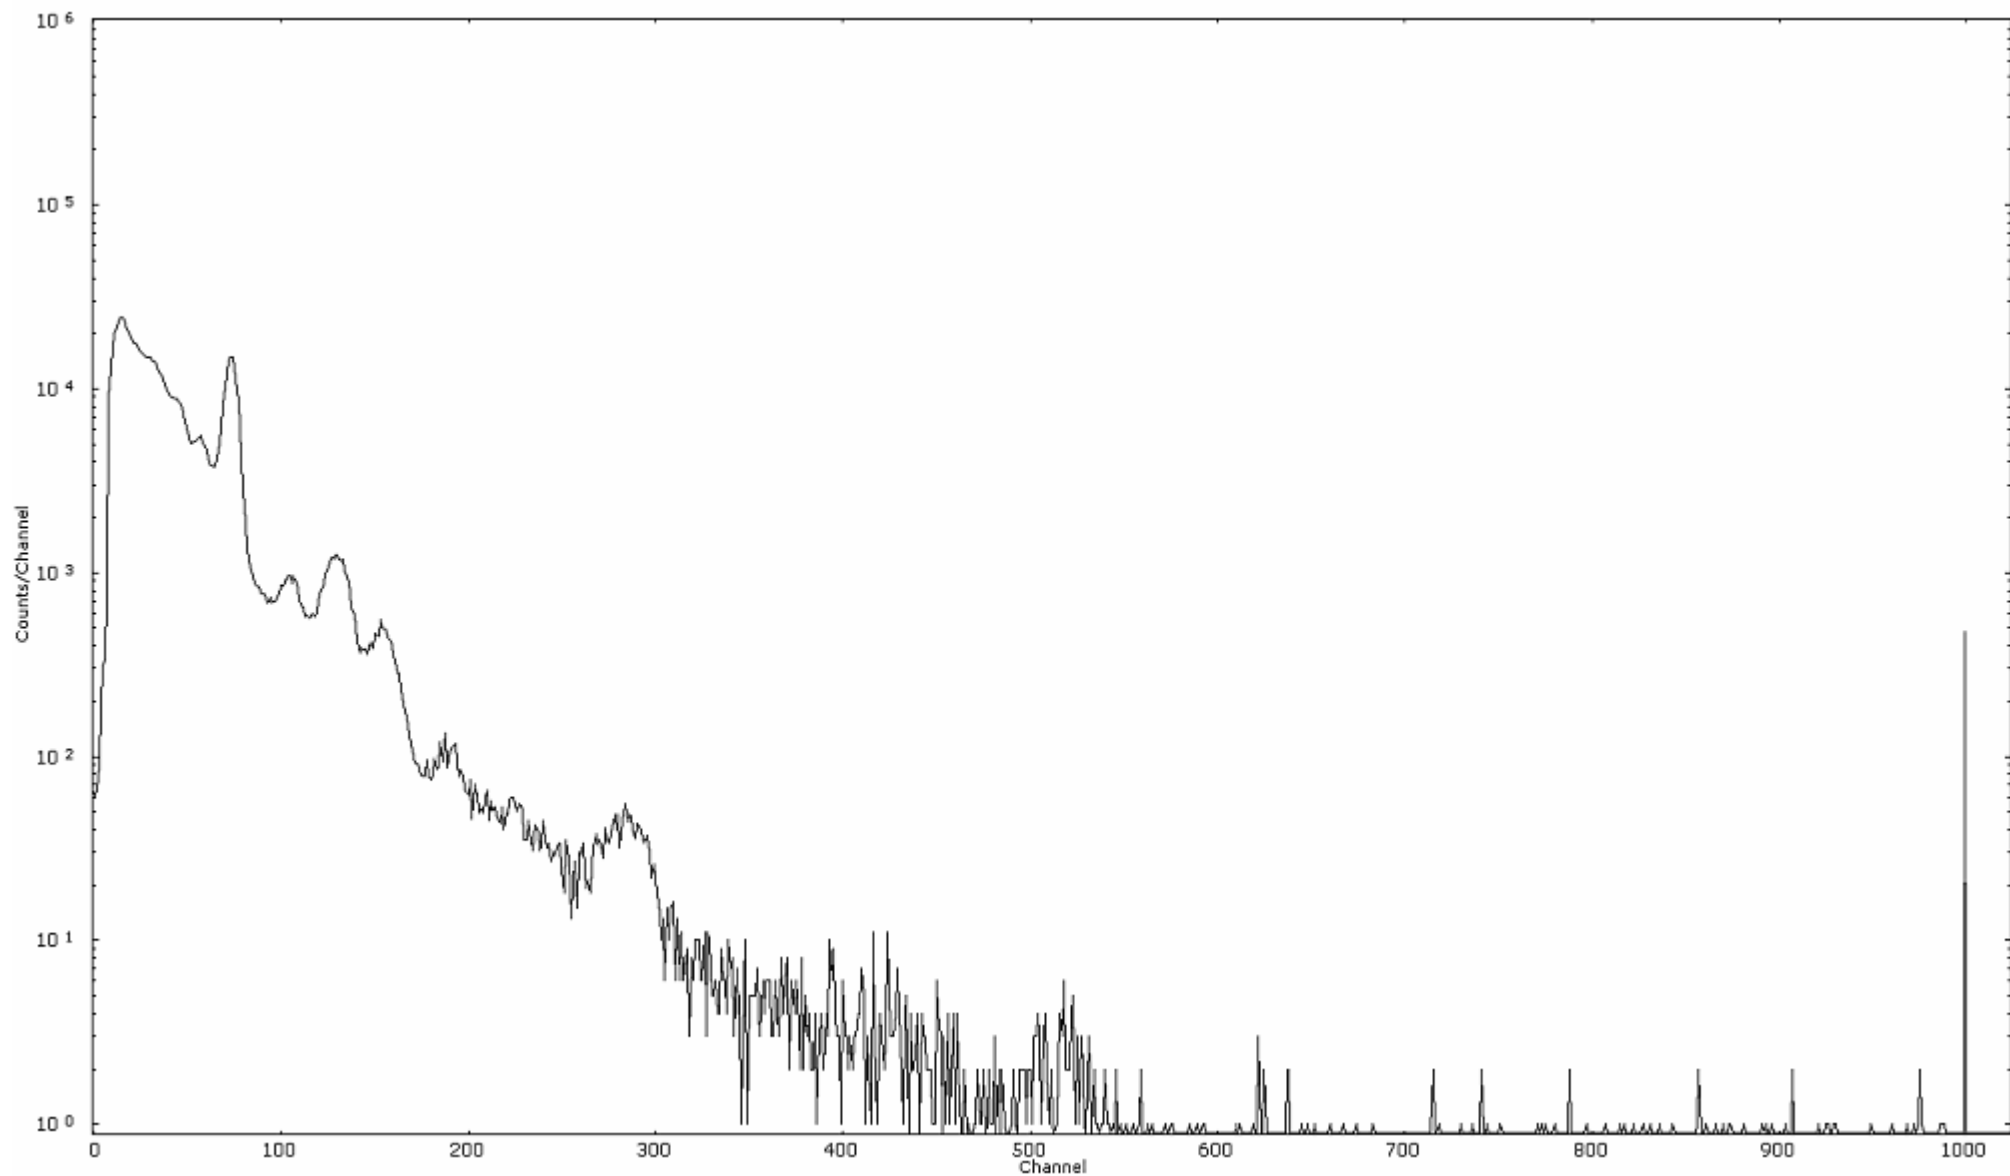

スペクトルグラフ
測定コード 広浦110317A034

検出器番号 57
測定日時 2011年03月17日 05時40分

ライブタイム 600 秒
リアルタイム 600 秒