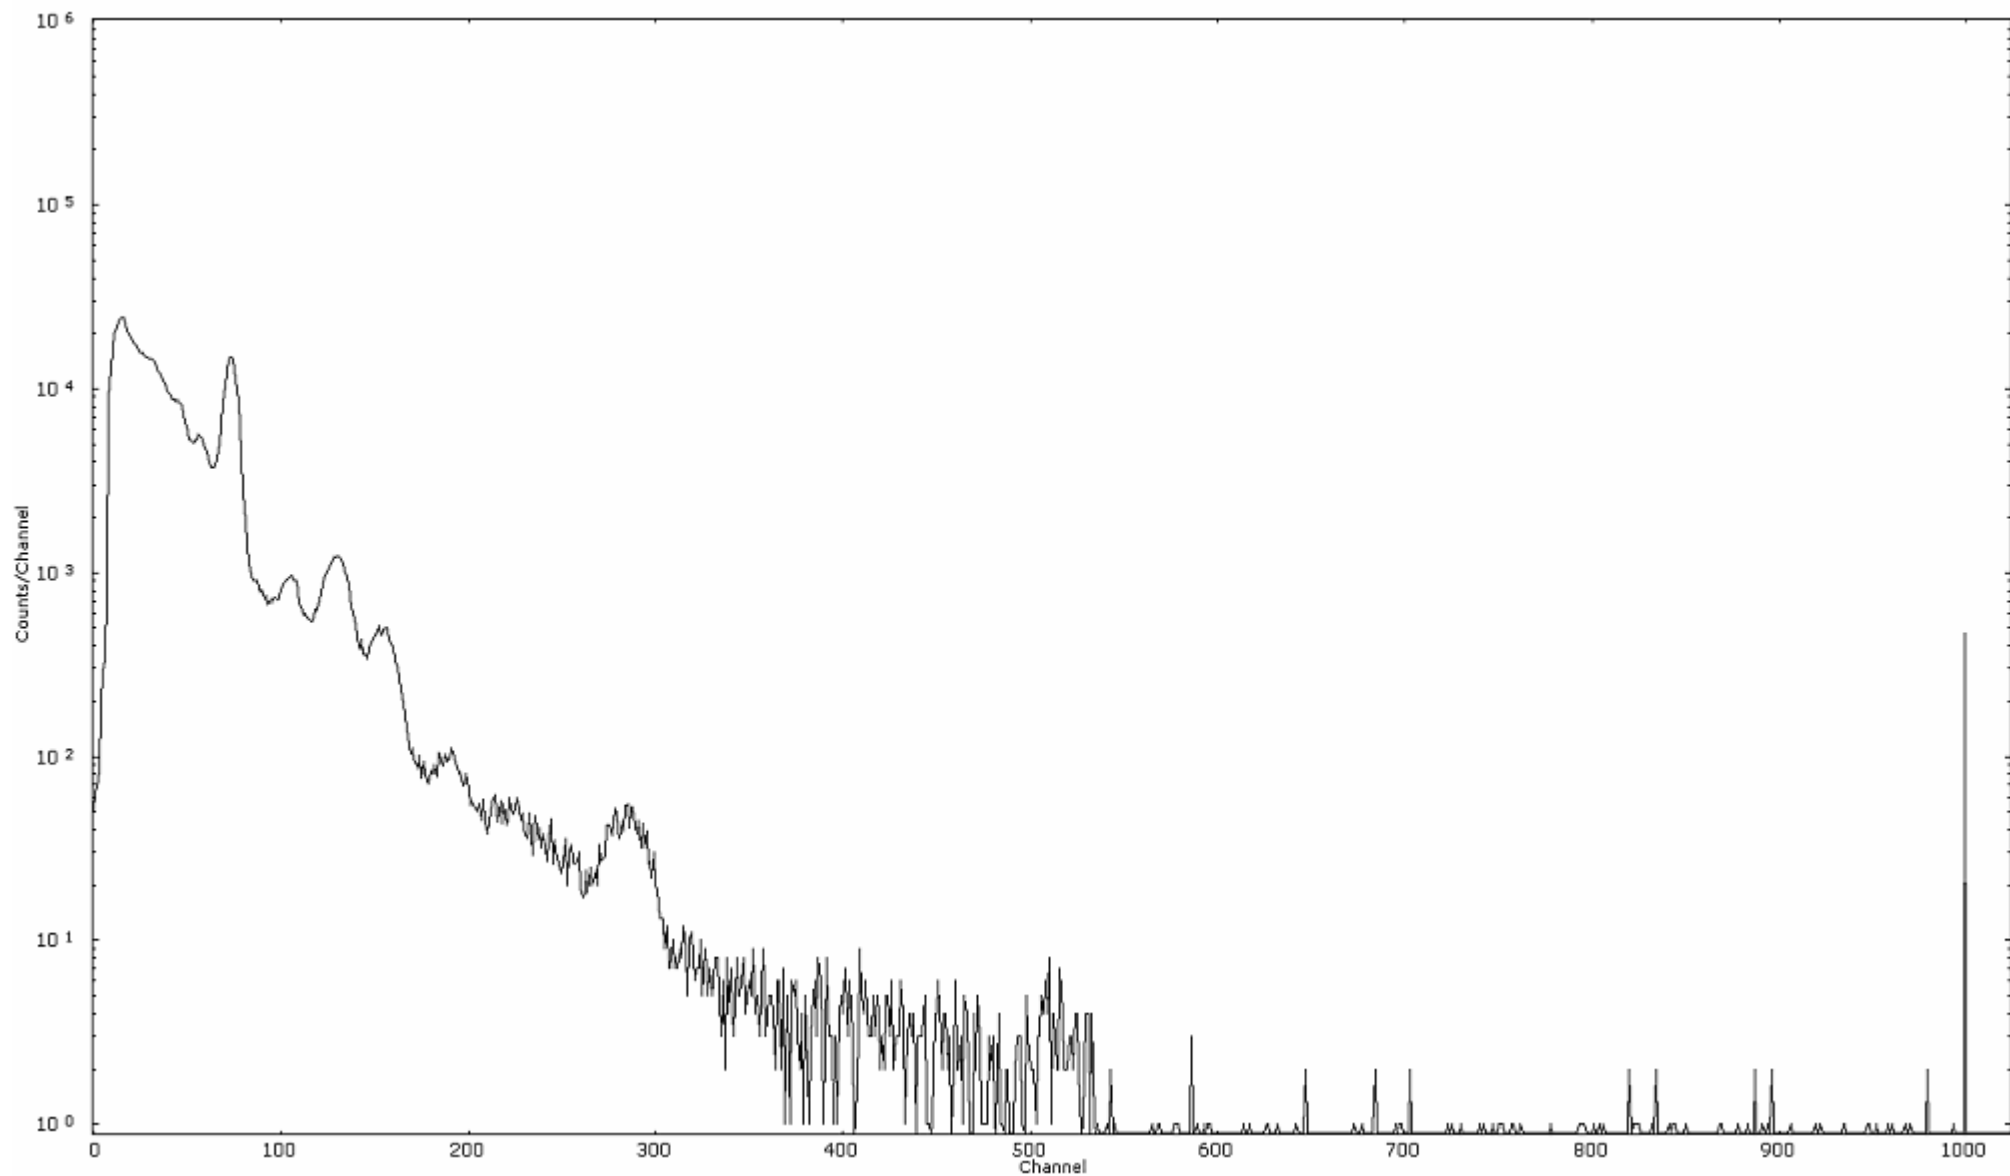

ライブタイム 600 秒  
リアルタイム 600 秒

スペクトルグラフ  
測定コード 広浦110317A037

検出器番号 57  
測定日時 2011年03月17日 06時10分

ライブタイム 600 秒  
リアルタイム 600 秒

スペクトルグラフ  
測定コード 広浦110317A038

検出器番号 57  
測定日時 2011年03月17日 06時20分

ライブタイム 600 秒  
リアルタイム 600 秒