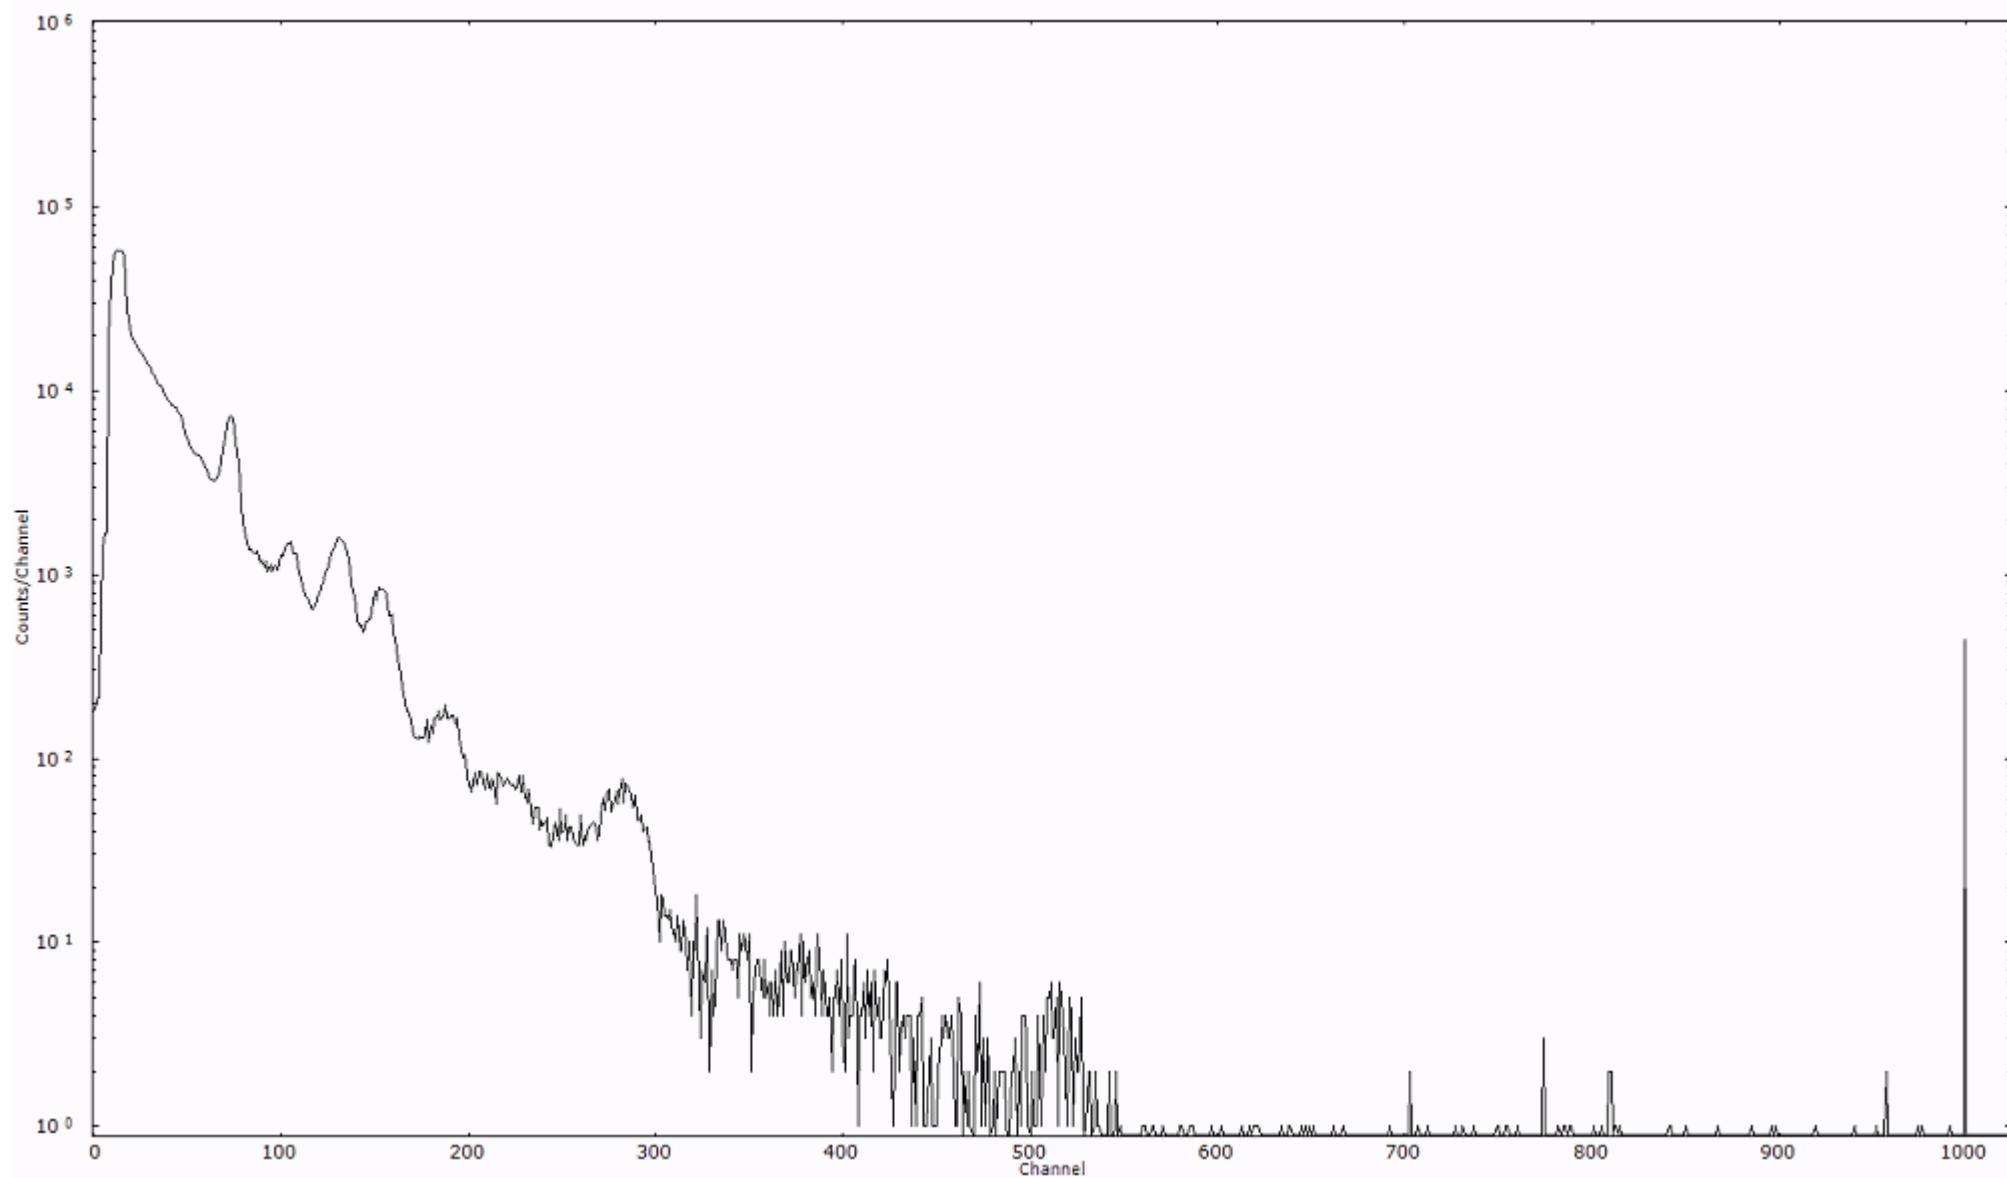

ライブタイム 600 秒
リアルタイム 600 秒

スペクトルグラフ
測定コード 舟石川110315A071

検出器番号 51
測定日時 2011年03月15日 11時50分

ライブタイム 600 秒
リアルタイム 600 秒

スペクトルグラフ
測定コード 舟石川110315A072

検出器番号 51
測定日時 2011年03月15日 12時00分

ライブタイム 600 秒
リアルタイム 600 秒

スペクトルグラフ
測定コード 舟石川110315P000