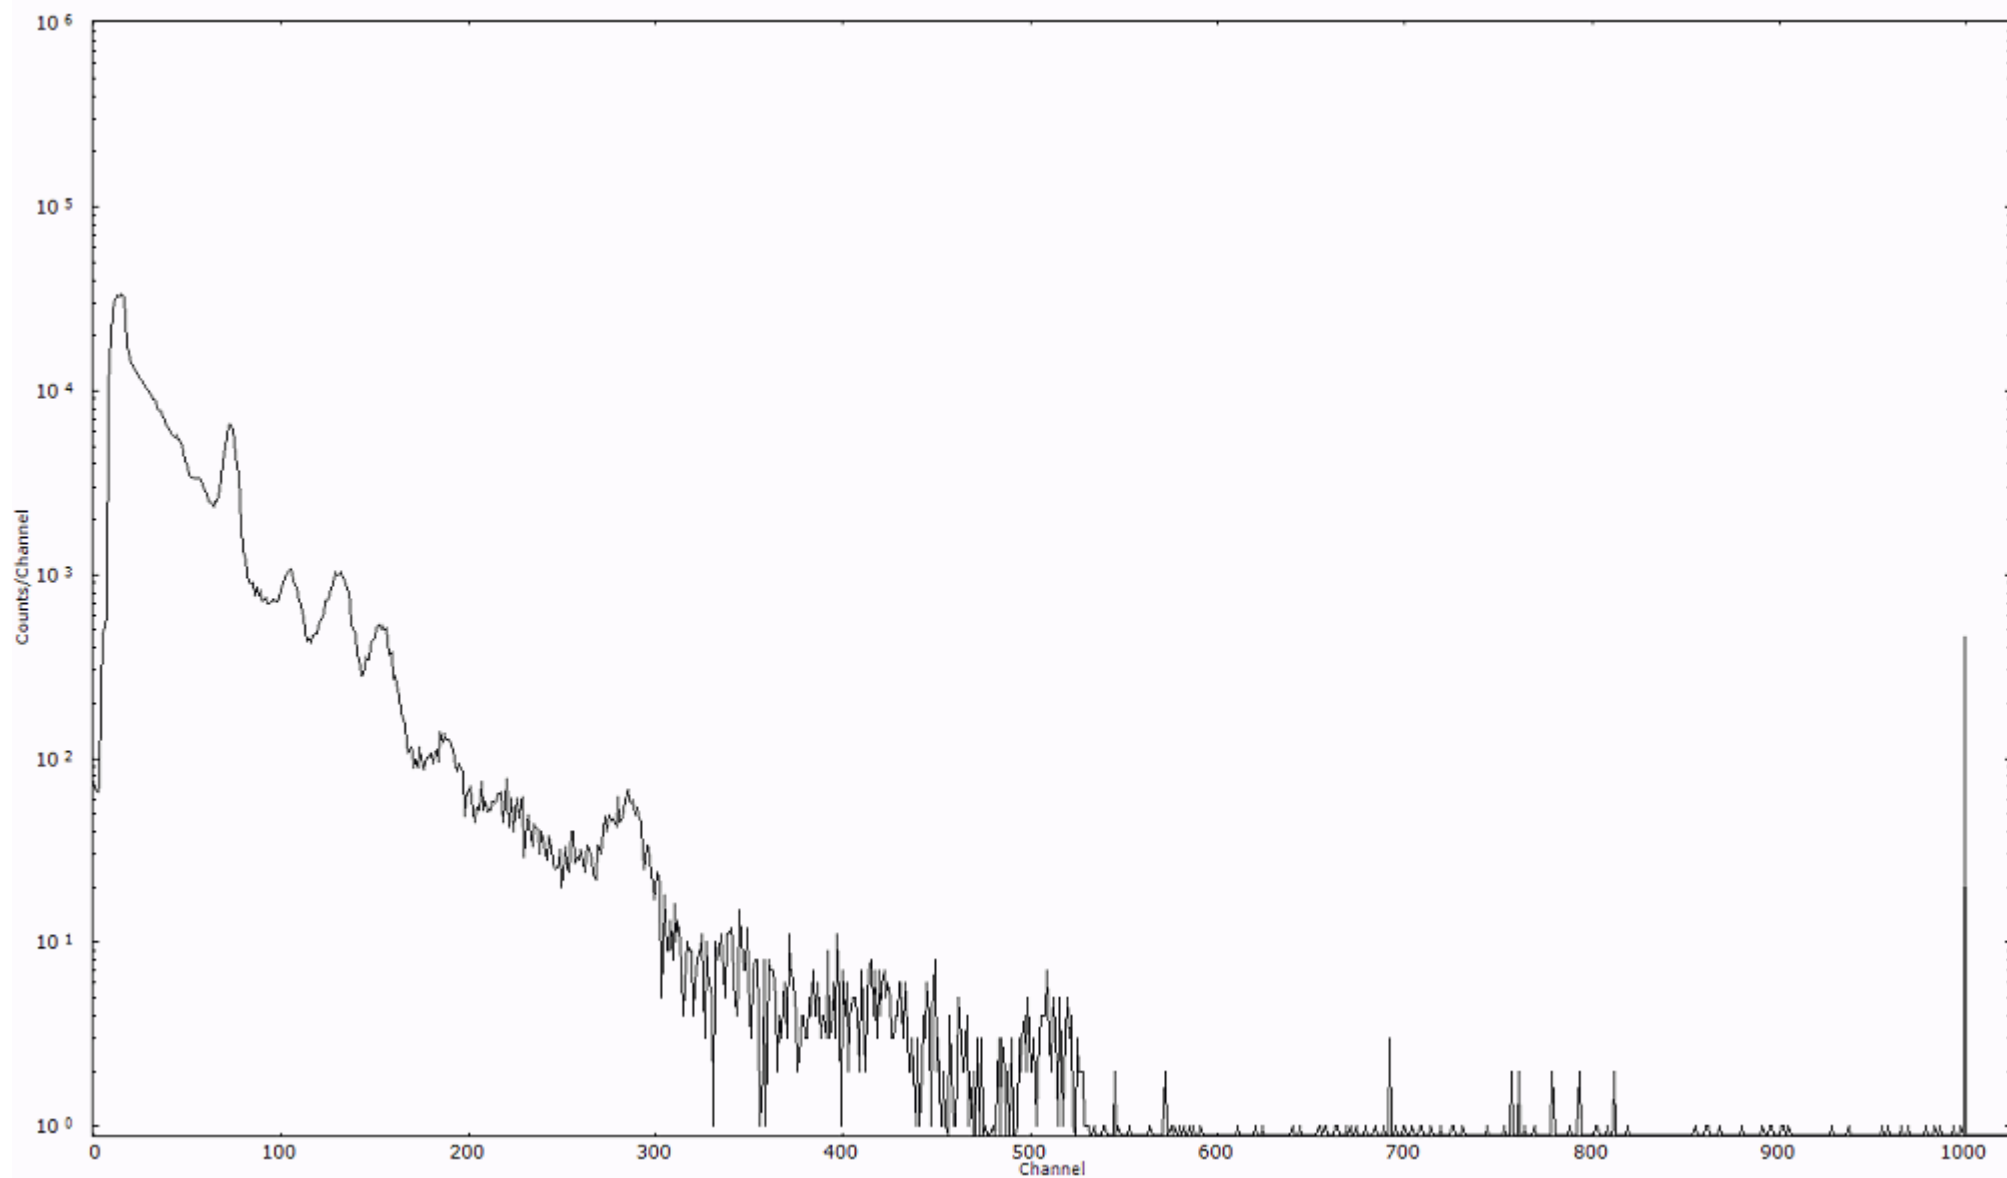

スペクトルグラフ
測定コード 舟石川110315P013

検出器番号 51
測定日時 2011年03月15日 14時20分

ライブタイム 600 秒
リアルタイム 600 秒