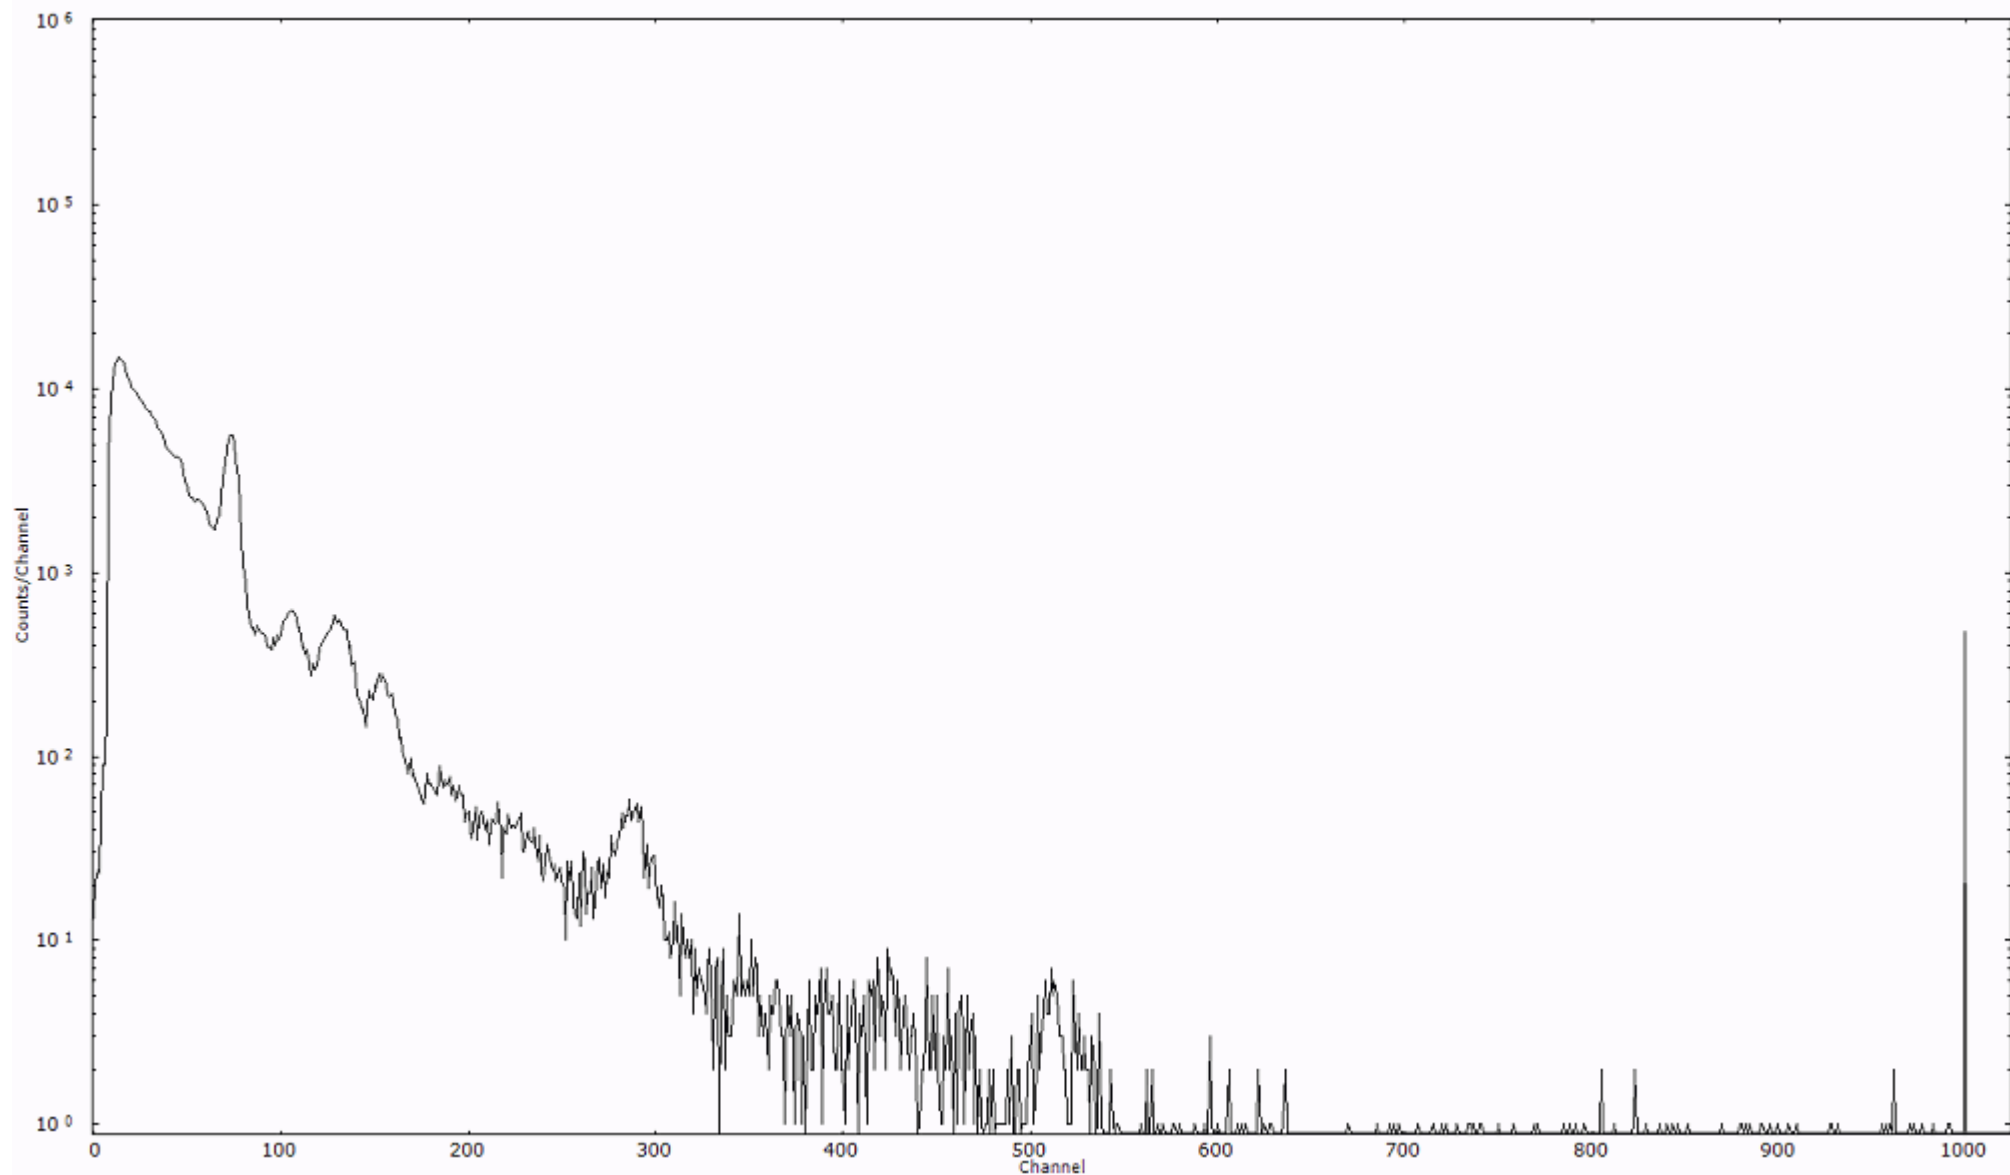

スペクトルグラフ
測定コード 舟石川110315P069

検出器番号 51
測定日時 2011年03月15日 23時40分

ライブタイム 600 秒
リアルタイム 600 秒