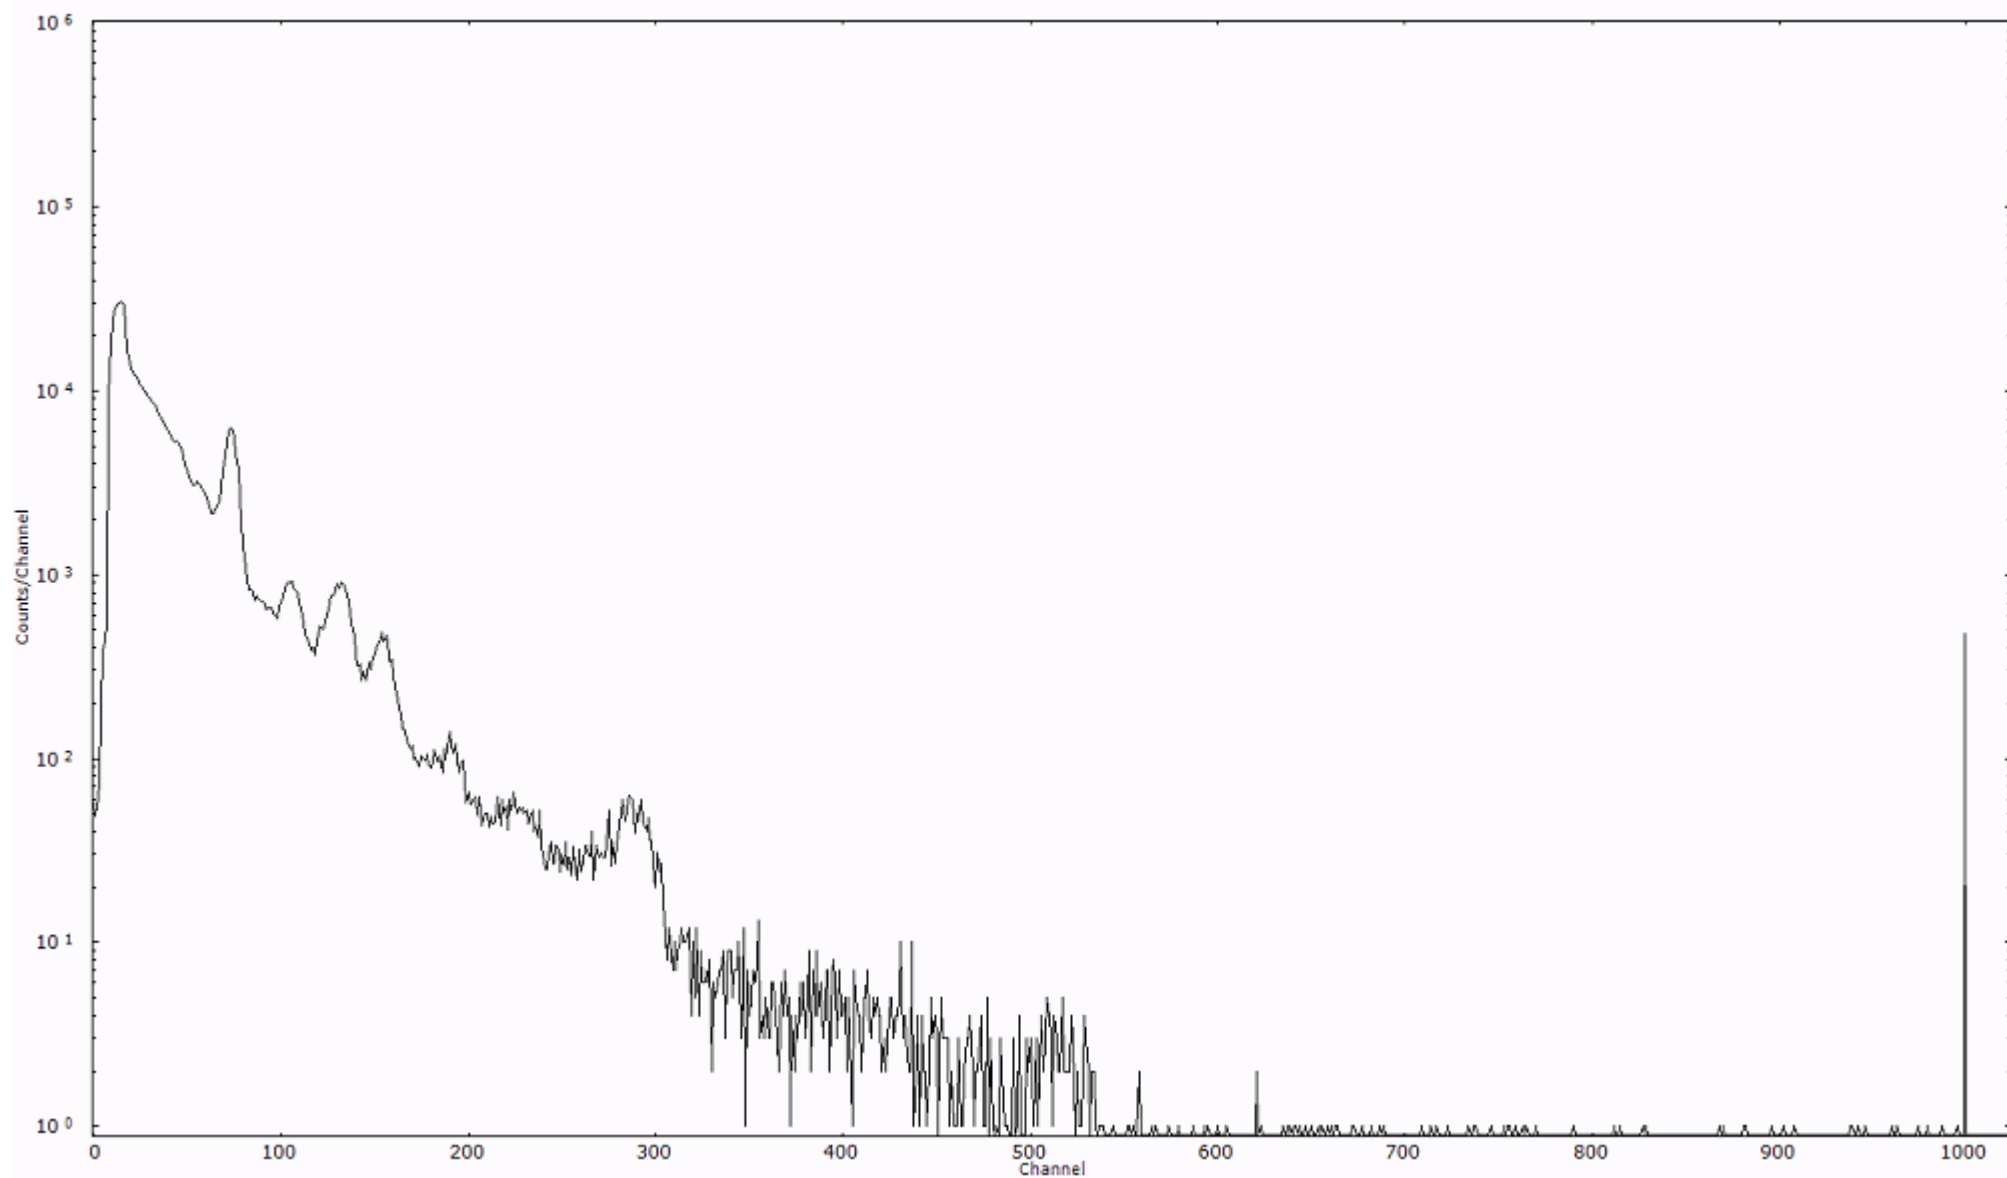

スペクトルグラフ
測定コード 舟石川110315P018

検出器番号 51
測定日時 2011年03月15日 15時10分

ライブタイム 600 秒
リアルタイム 600 秒