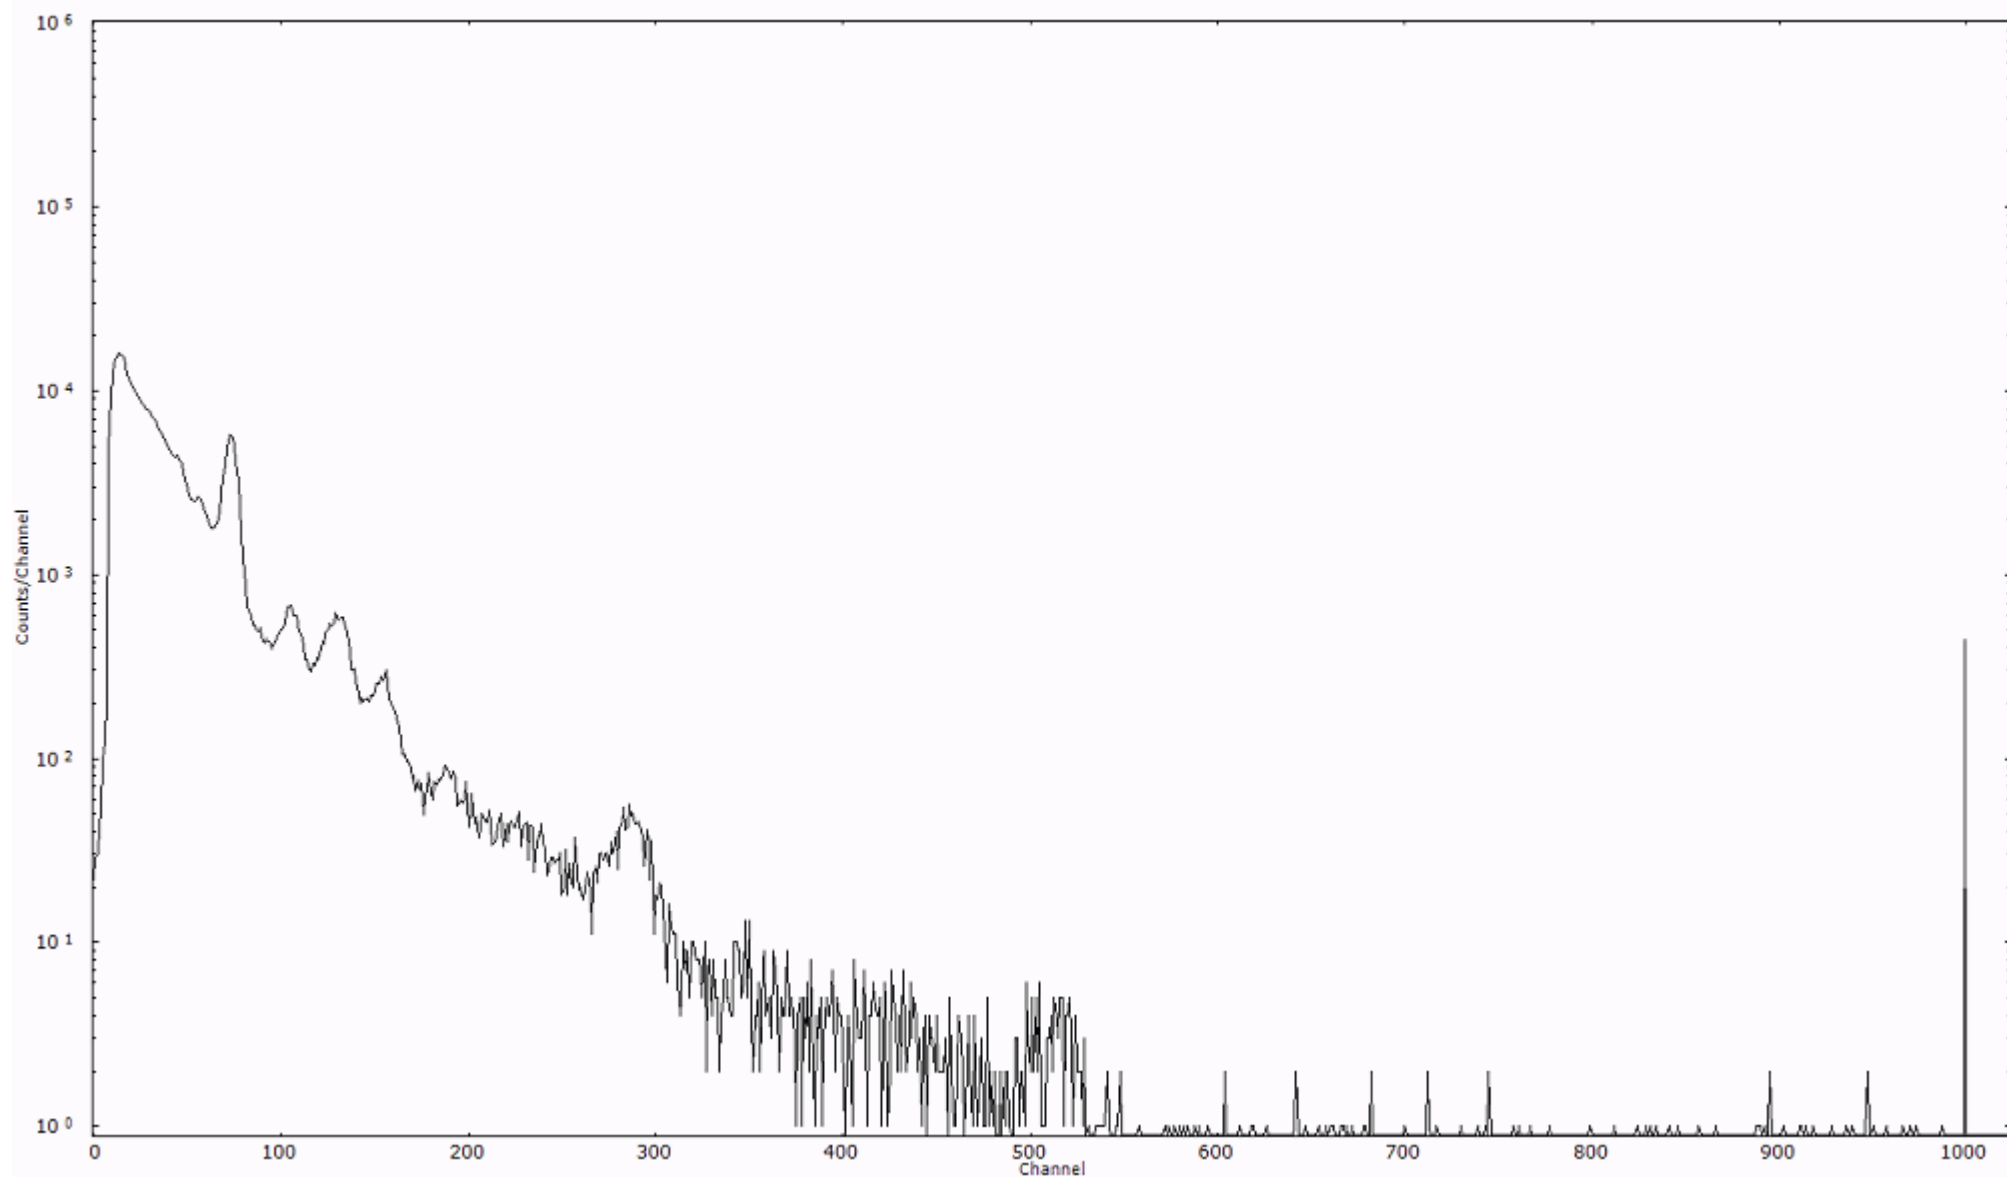

ライブタイム 600 秒
リアルタイム 600 秒

スペクトルグラフ
測定コード 舟石川110315P054

検出器番号 51
測定日時 2011年03月15日 21時10分

ライブタイム 600 秒
リアルタイム 600 秒

スペクトルグラフ
測定コード 舟石川110315P055

検出器番号 51
測定日時 2011年03月15日 21時20分

ライブタイム 600 秒
リアルタイム 600 秒

スペクトルグラフ
測定コード 舟石川110315P056