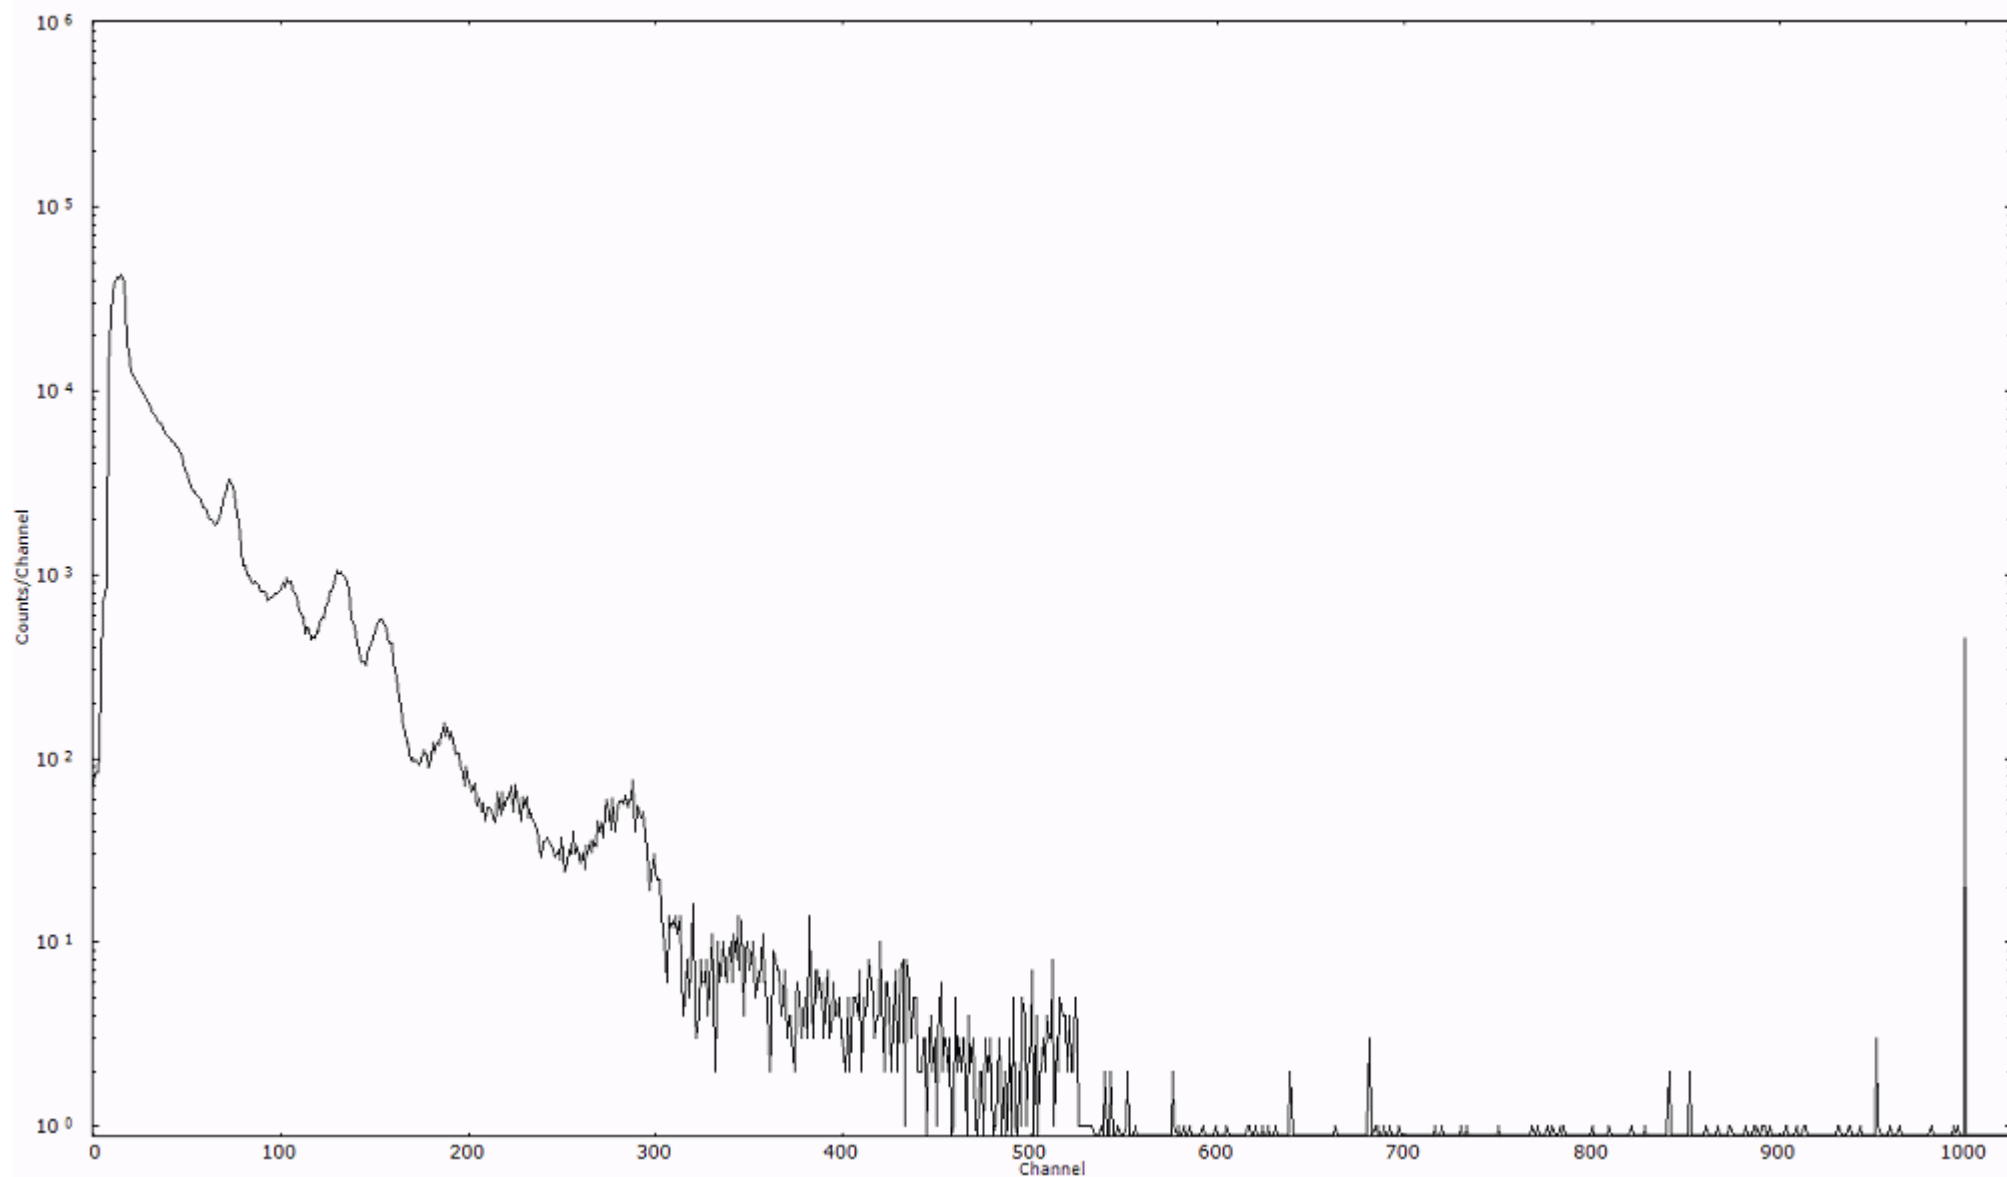

スペクトルグラフ
測定コード 舟石川110315A036

検出器番号 51
測定日時 2011年03月15日 06時00分

ライブタイム 600 秒
リアルタイム 600 秒