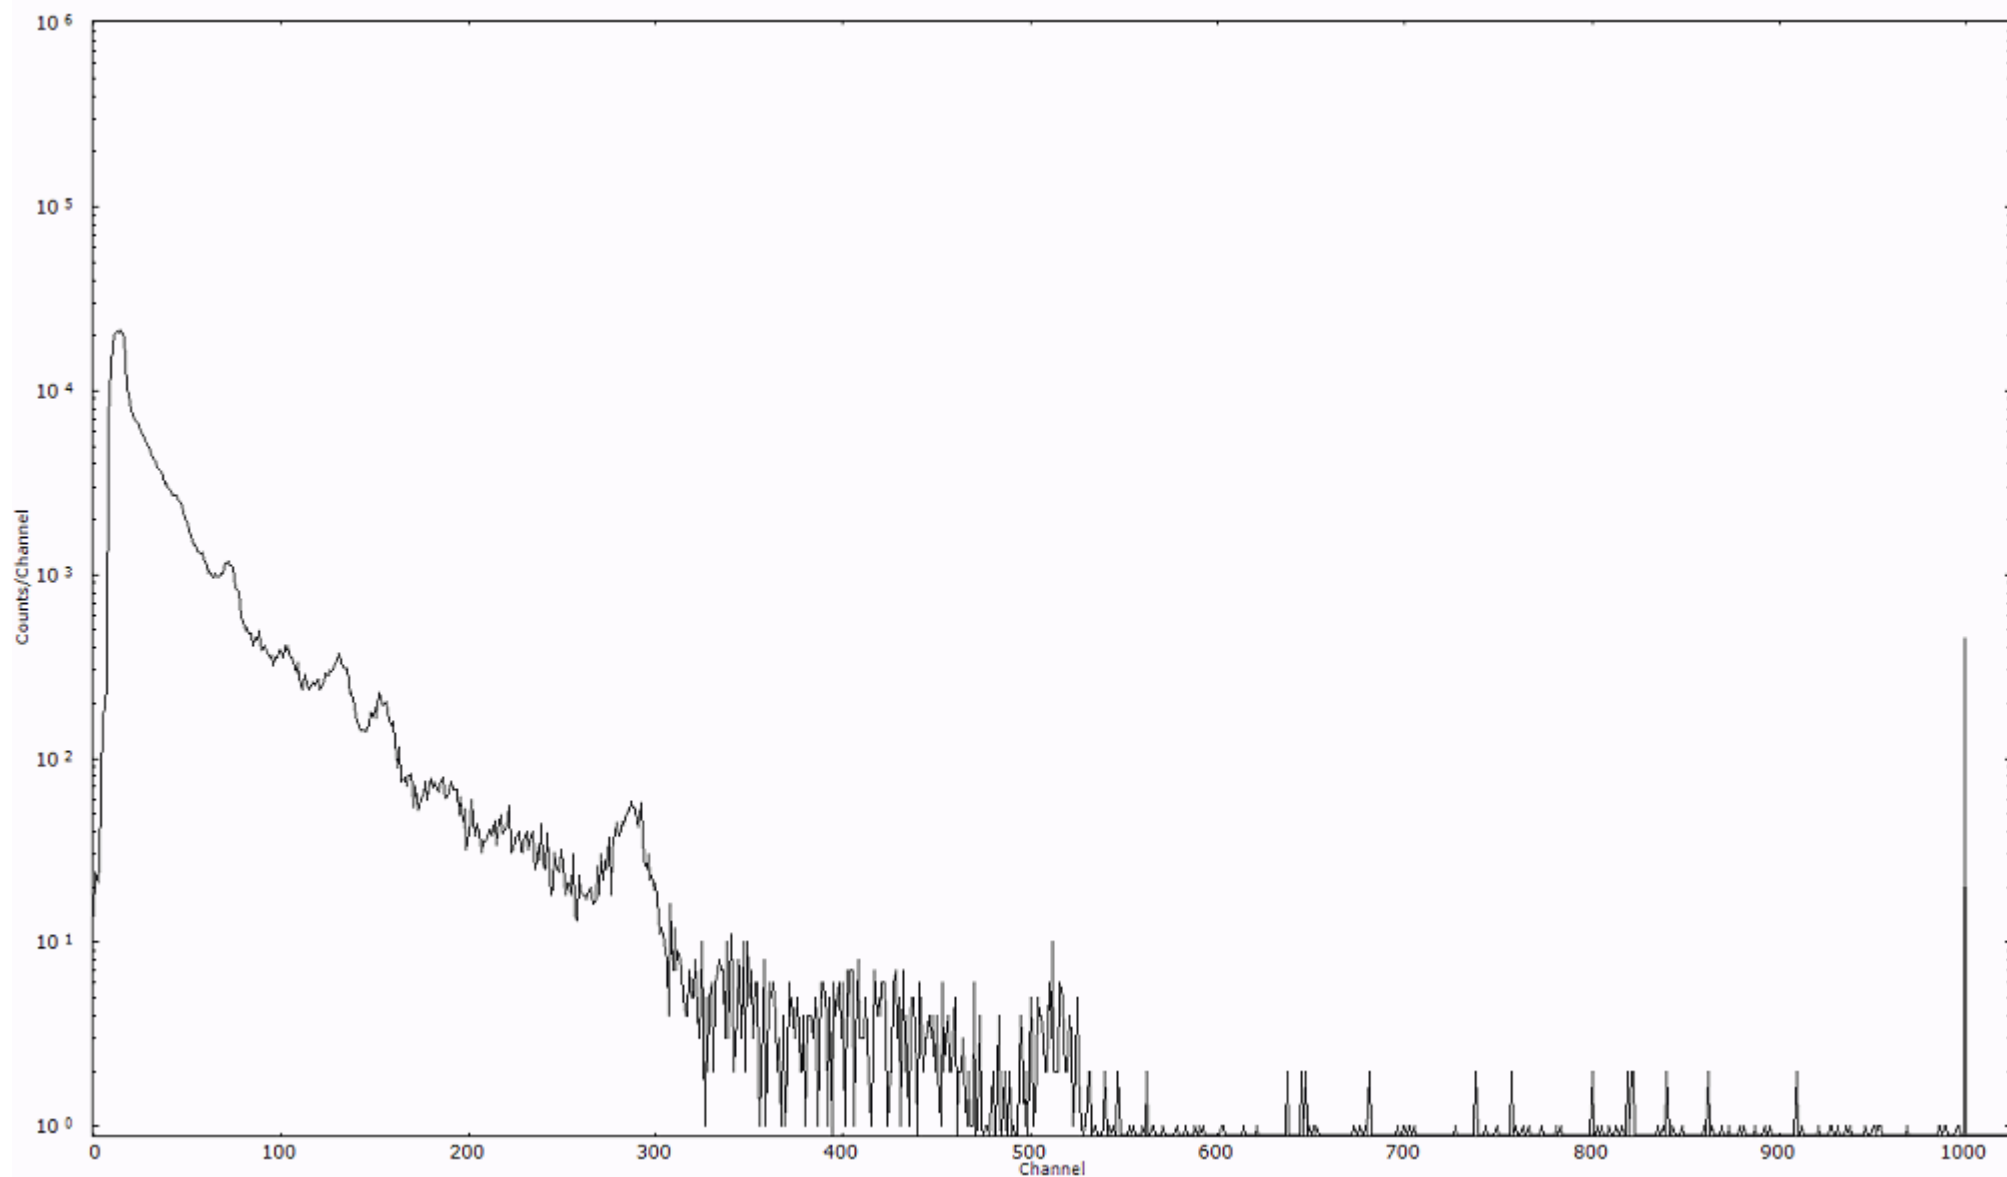

ライブタイム 600 秒
リアルタイム 600 秒

スペクトルグラフ
測定コード 舟石川110315A011

検出器番号 51
測定日時 2011年03月15日 01時50分

ライブタイム 600 秒
リアルタイム 600 秒

スペクトルグラフ
測定コード 舟石川110315A012

検出器番号 51
測定日時 2011年03月15日 02時00分

ライブタイム 600 秒
リアルタイム 600 秒

スペクトルグラフ
測定コード 舟石川110315A013