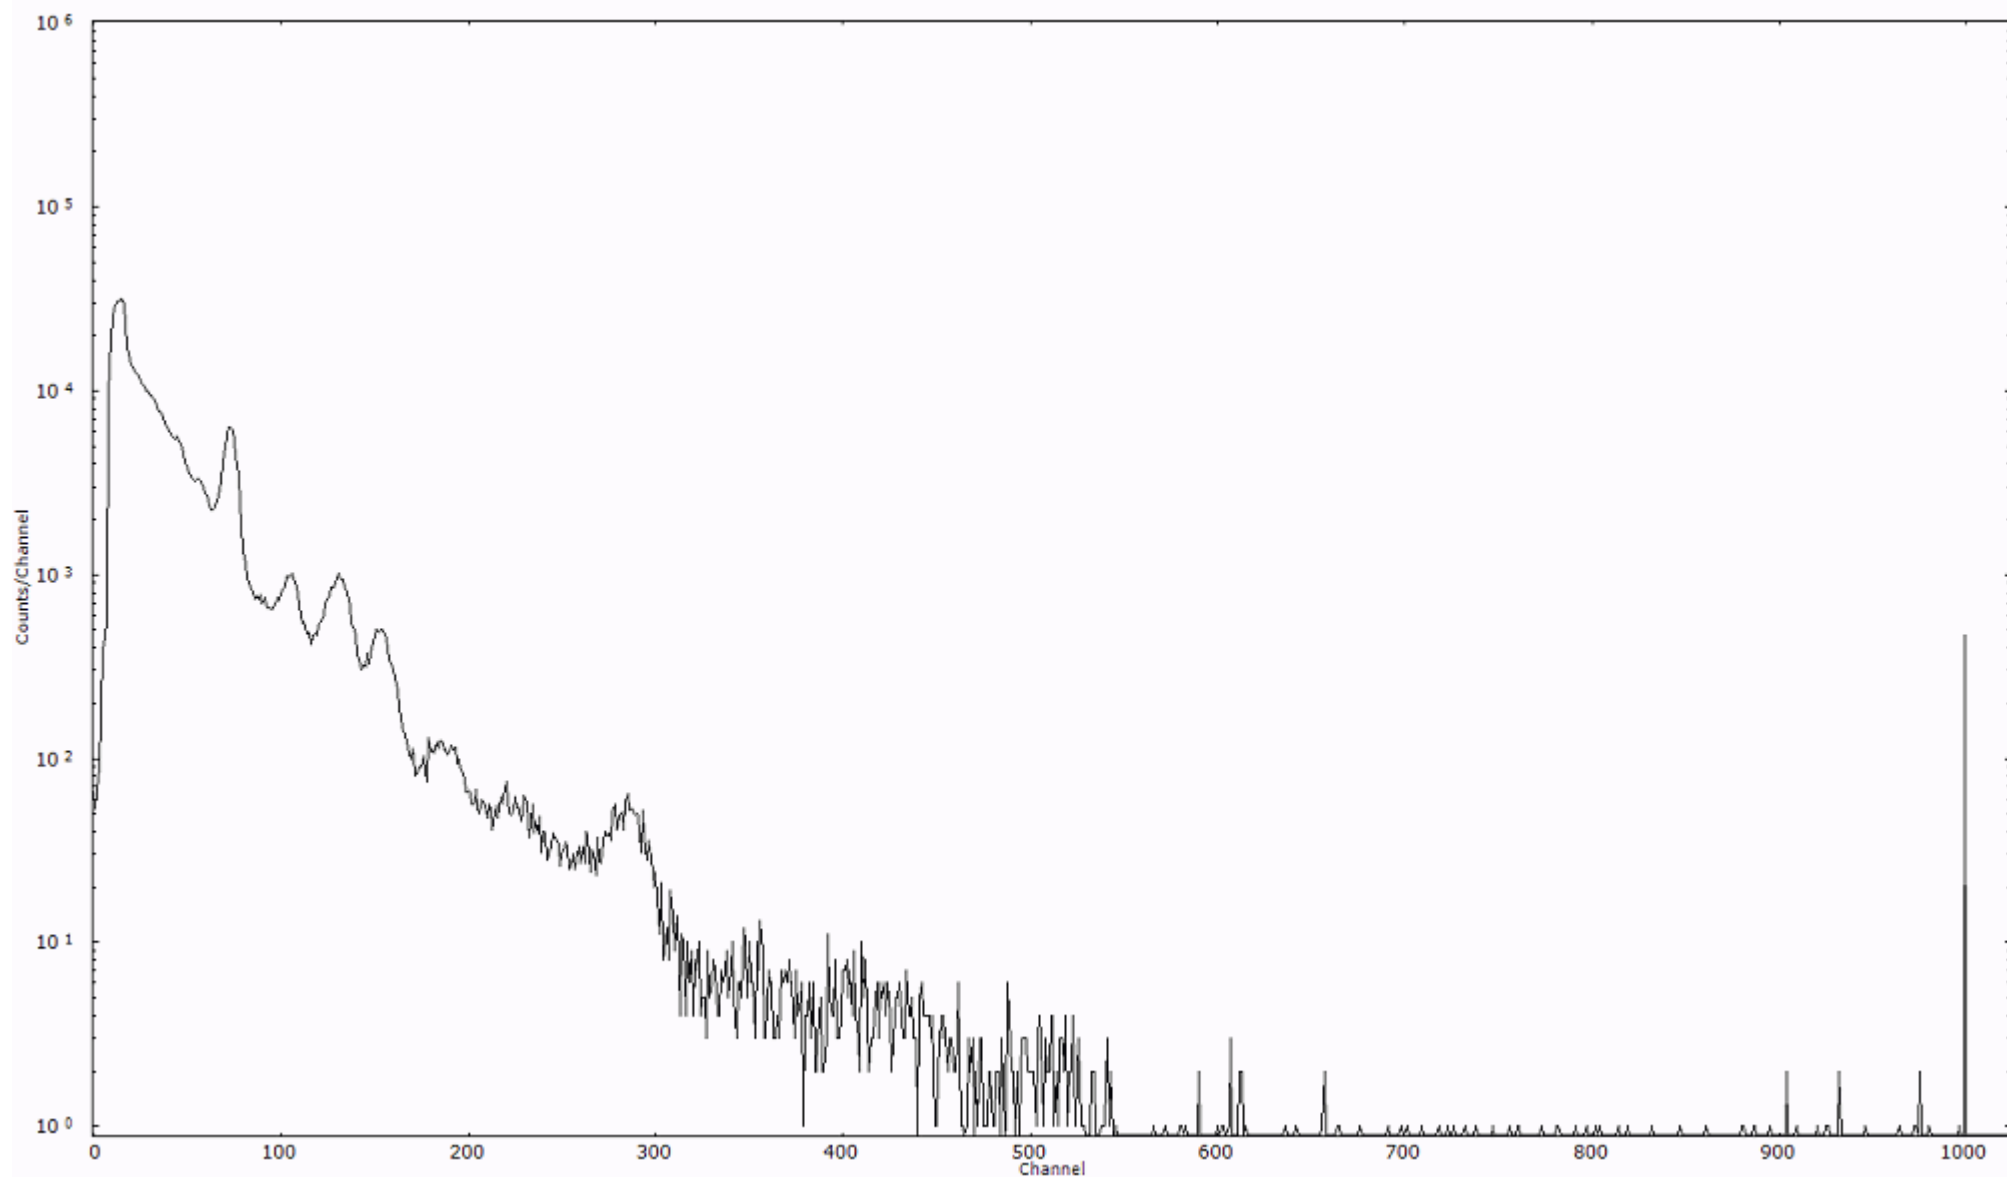

ライブタイム 600 秒
リアルタイム 600 秒

スペクトルグラフ
測定コード 舟石川110315P013

検出器番号 51
測定日時 2011年03月15日 14時20分

ライブタイム 600 秒
リアルタイム 600 秒

スペクトルグラフ
測定コード 舟石川110315P014

検出器番号 51
測定日時 2011年03月15日 14時30分

ライブタイム 600 秒
リアルタイム 600 秒

スペクトルグラフ
測定コード 舟石川110315P015