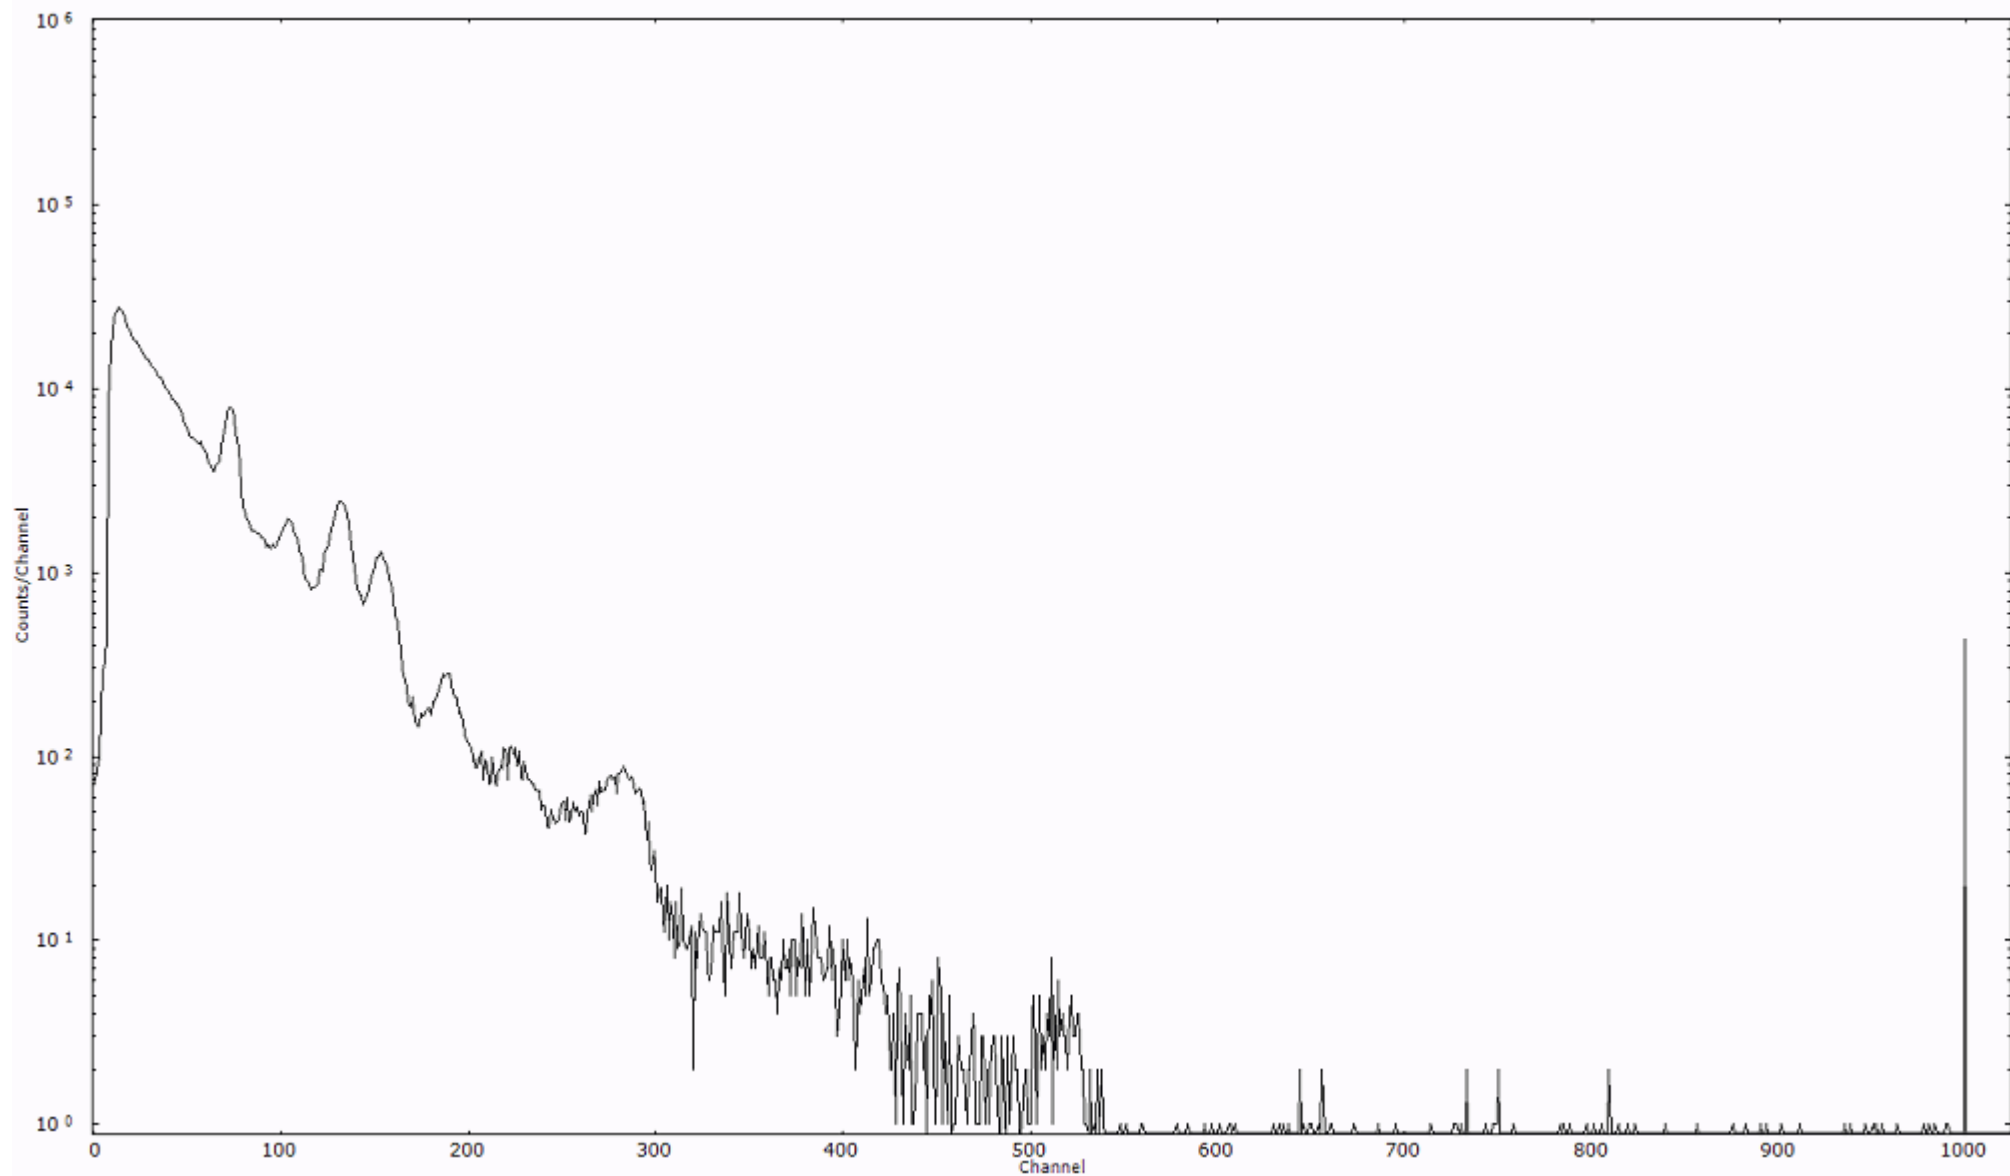

ライブタイム 600 秒
リアルタイム 600 秒

スペクトルグラフ
測定コード 舟石川110315A056

検出器番号 51
測定日時 2011年03月15日 09時20分

ライブタイム 600 秒
リアルタイム 600 秒

スペクトルグラフ
測定コード 舟石川110315A057

検出器番号 51
測定日時 2011年03月15日 09時30分

ライブタイム 600 秒
リアルタイム 600 秒

スペクトルグラフ
測定コード 舟石川110315A058