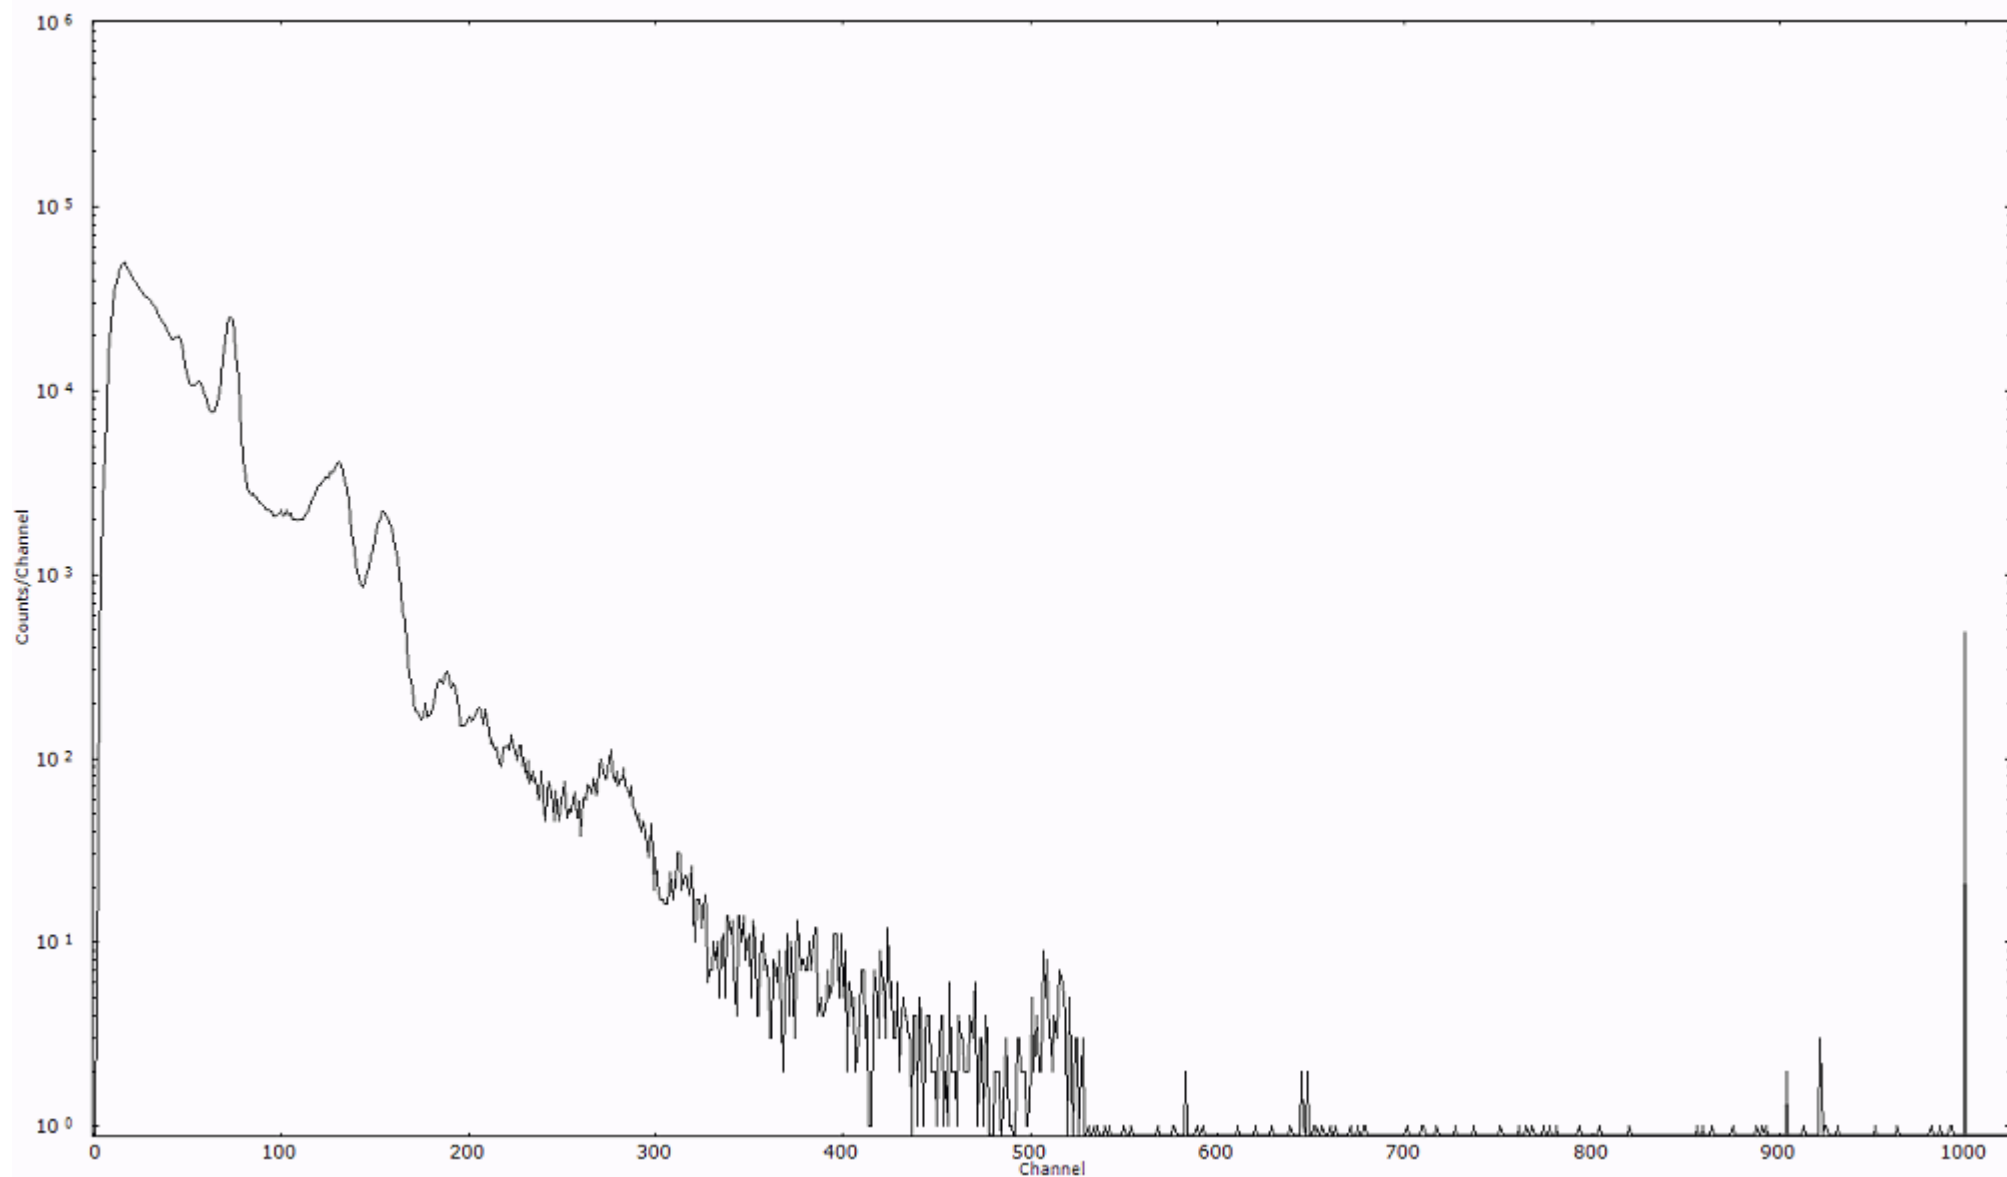

ライブタイム 600 秒  
リアルタイム 600 秒

スペクトルグラフ  
測定コード 久慈110322P003

検出器番号 12338  
測定日時 2011年03月22日 12時40分

ライブタイム 600 秒  
リアルタイム 600 秒

スペクトルグラフ  
測定コード 久慈110322P004

検出器番号 12338  
測定日時 2011年03月22日 12時50分

ライブタイム 600 秒  
リアルタイム 600 秒