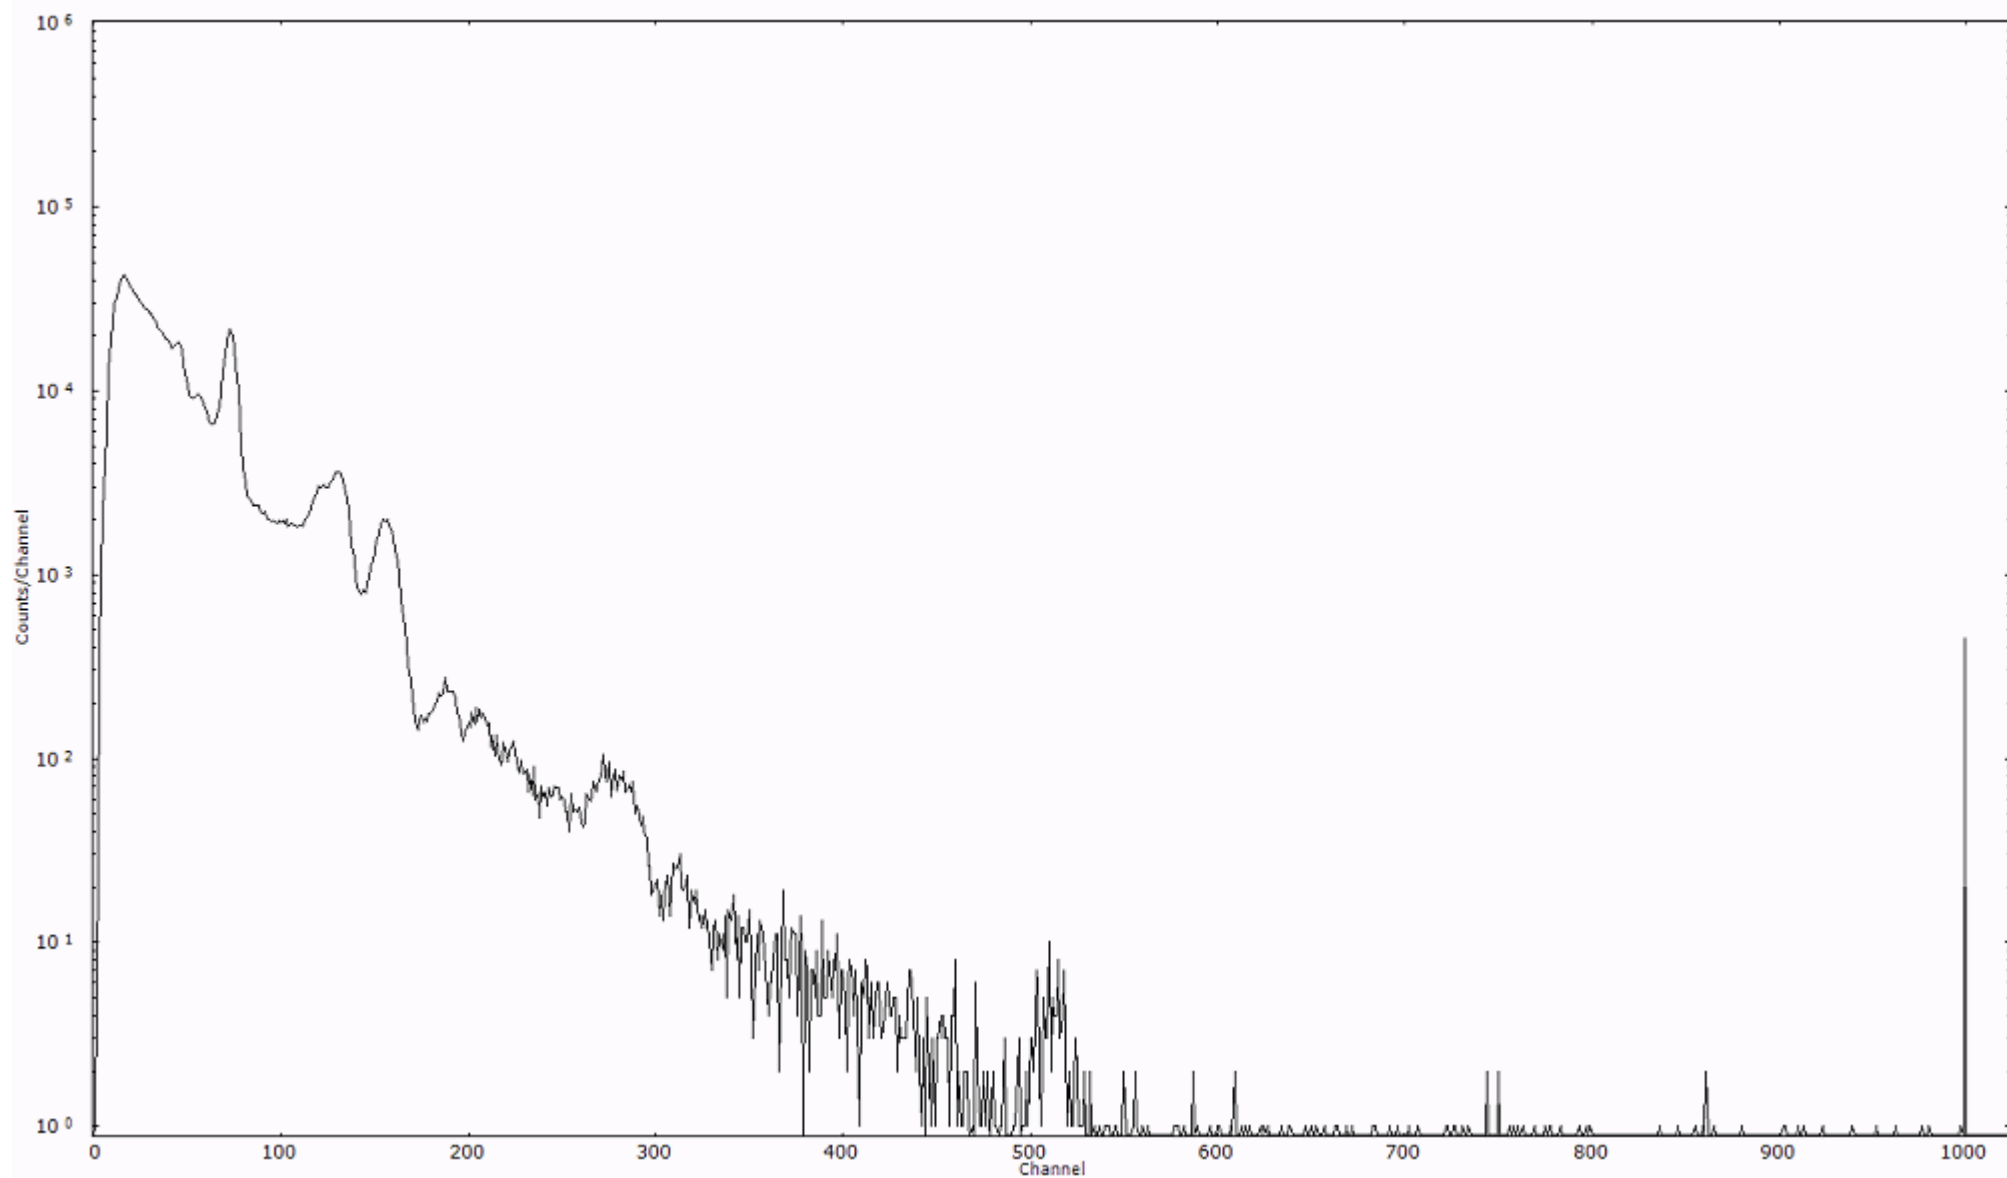

スペクトルグラフ  
測定コード 久慈110322A000

検出器番号 12338  
測定日時 2011年03月22日 00時00分

ライブタイム 600 秒  
リアルタイム 600 秒

スペクトルグラフ  
測定コード 久慈110322A001

検出器番号 12338  
測定日時 2011年03月22日 00時10分

ライブタイム 600 秒  
リアルタイム 600 秒

スペクトルグラフ  
測定コード 久慈110322A002