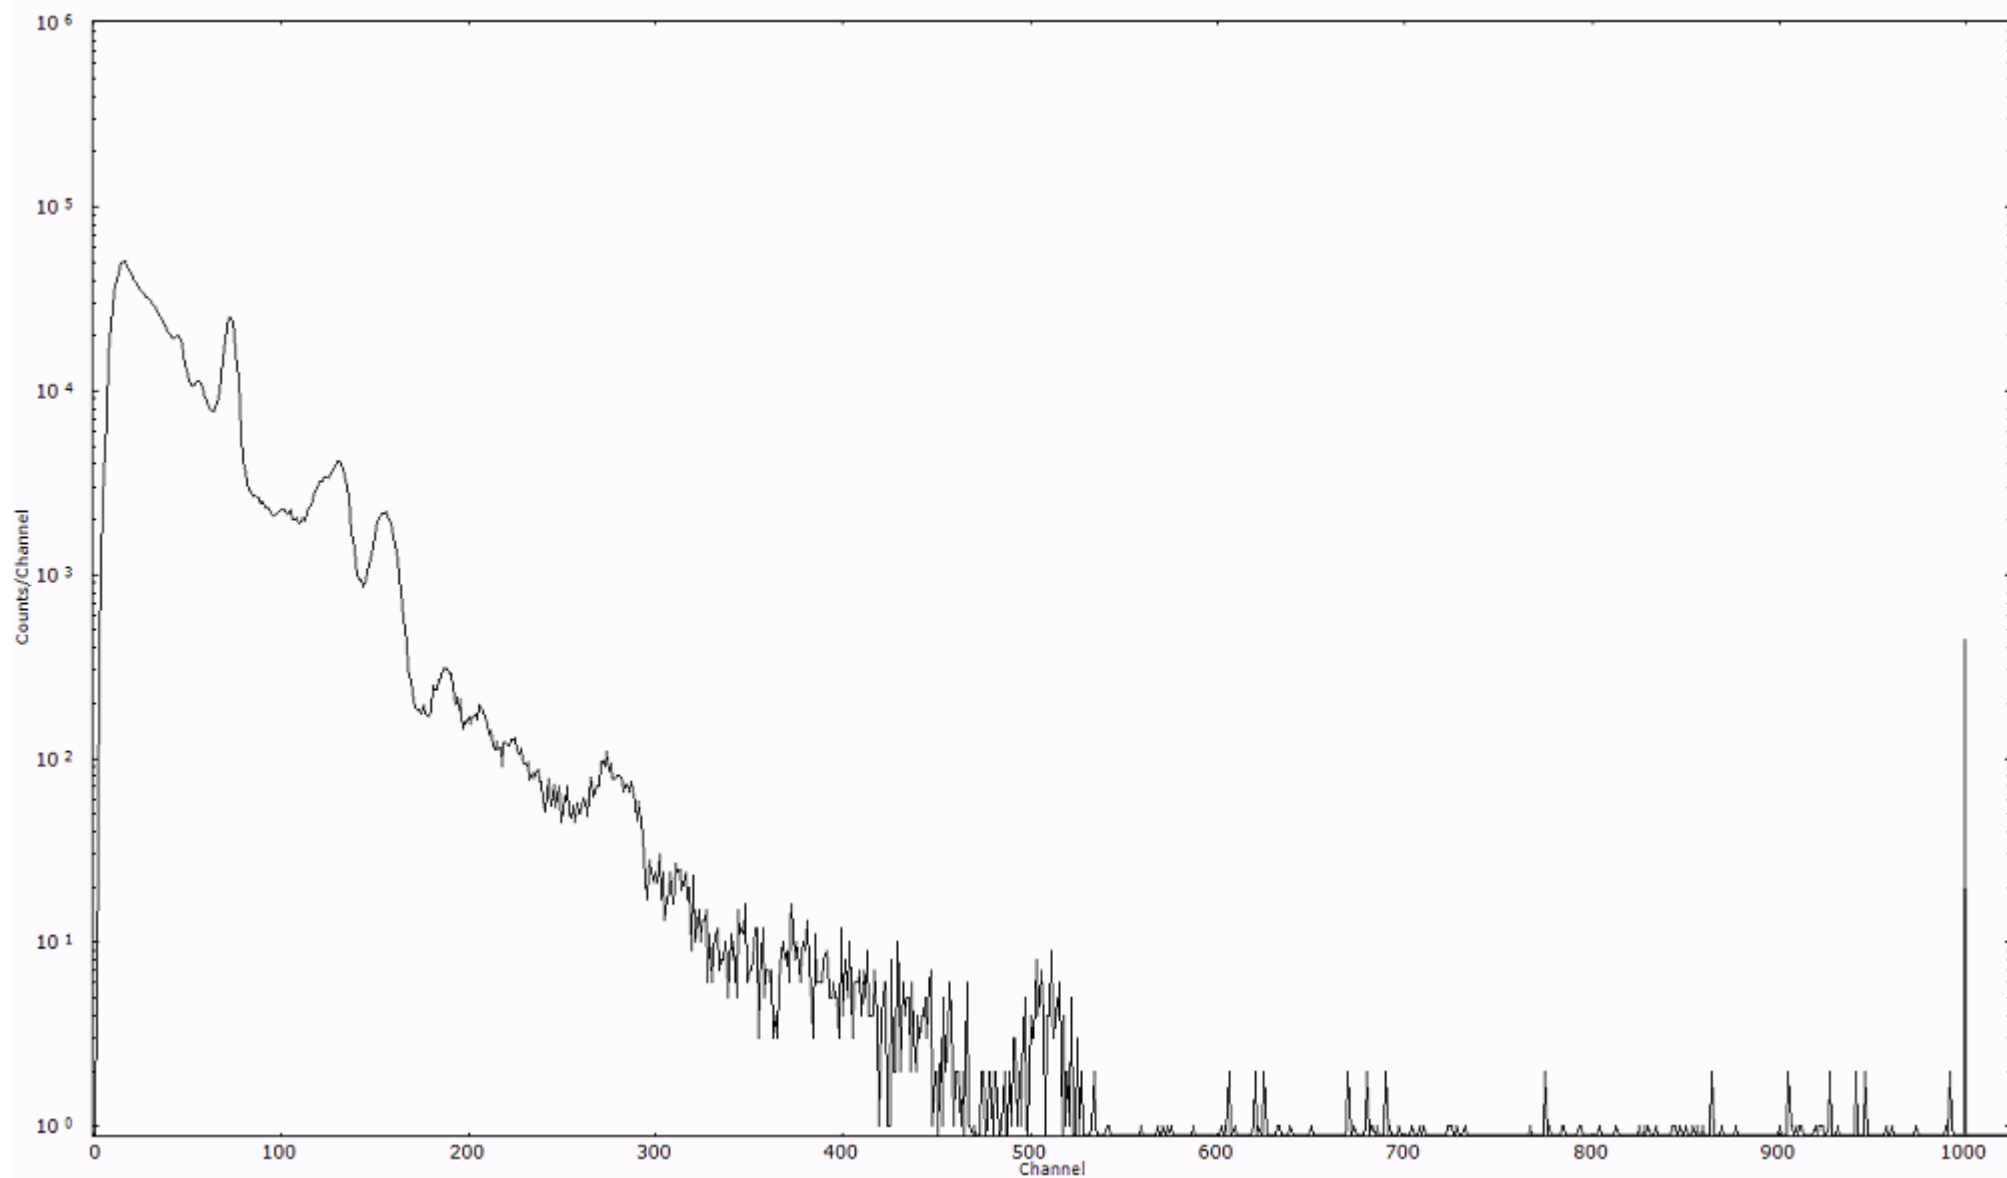

スペクトルグラフ
測定コード 久慈110322P002

検出器番号 12338
測定日時 2011年03月22日 12時30分

ライブタイム 600 秒
リアルタイム 600 秒