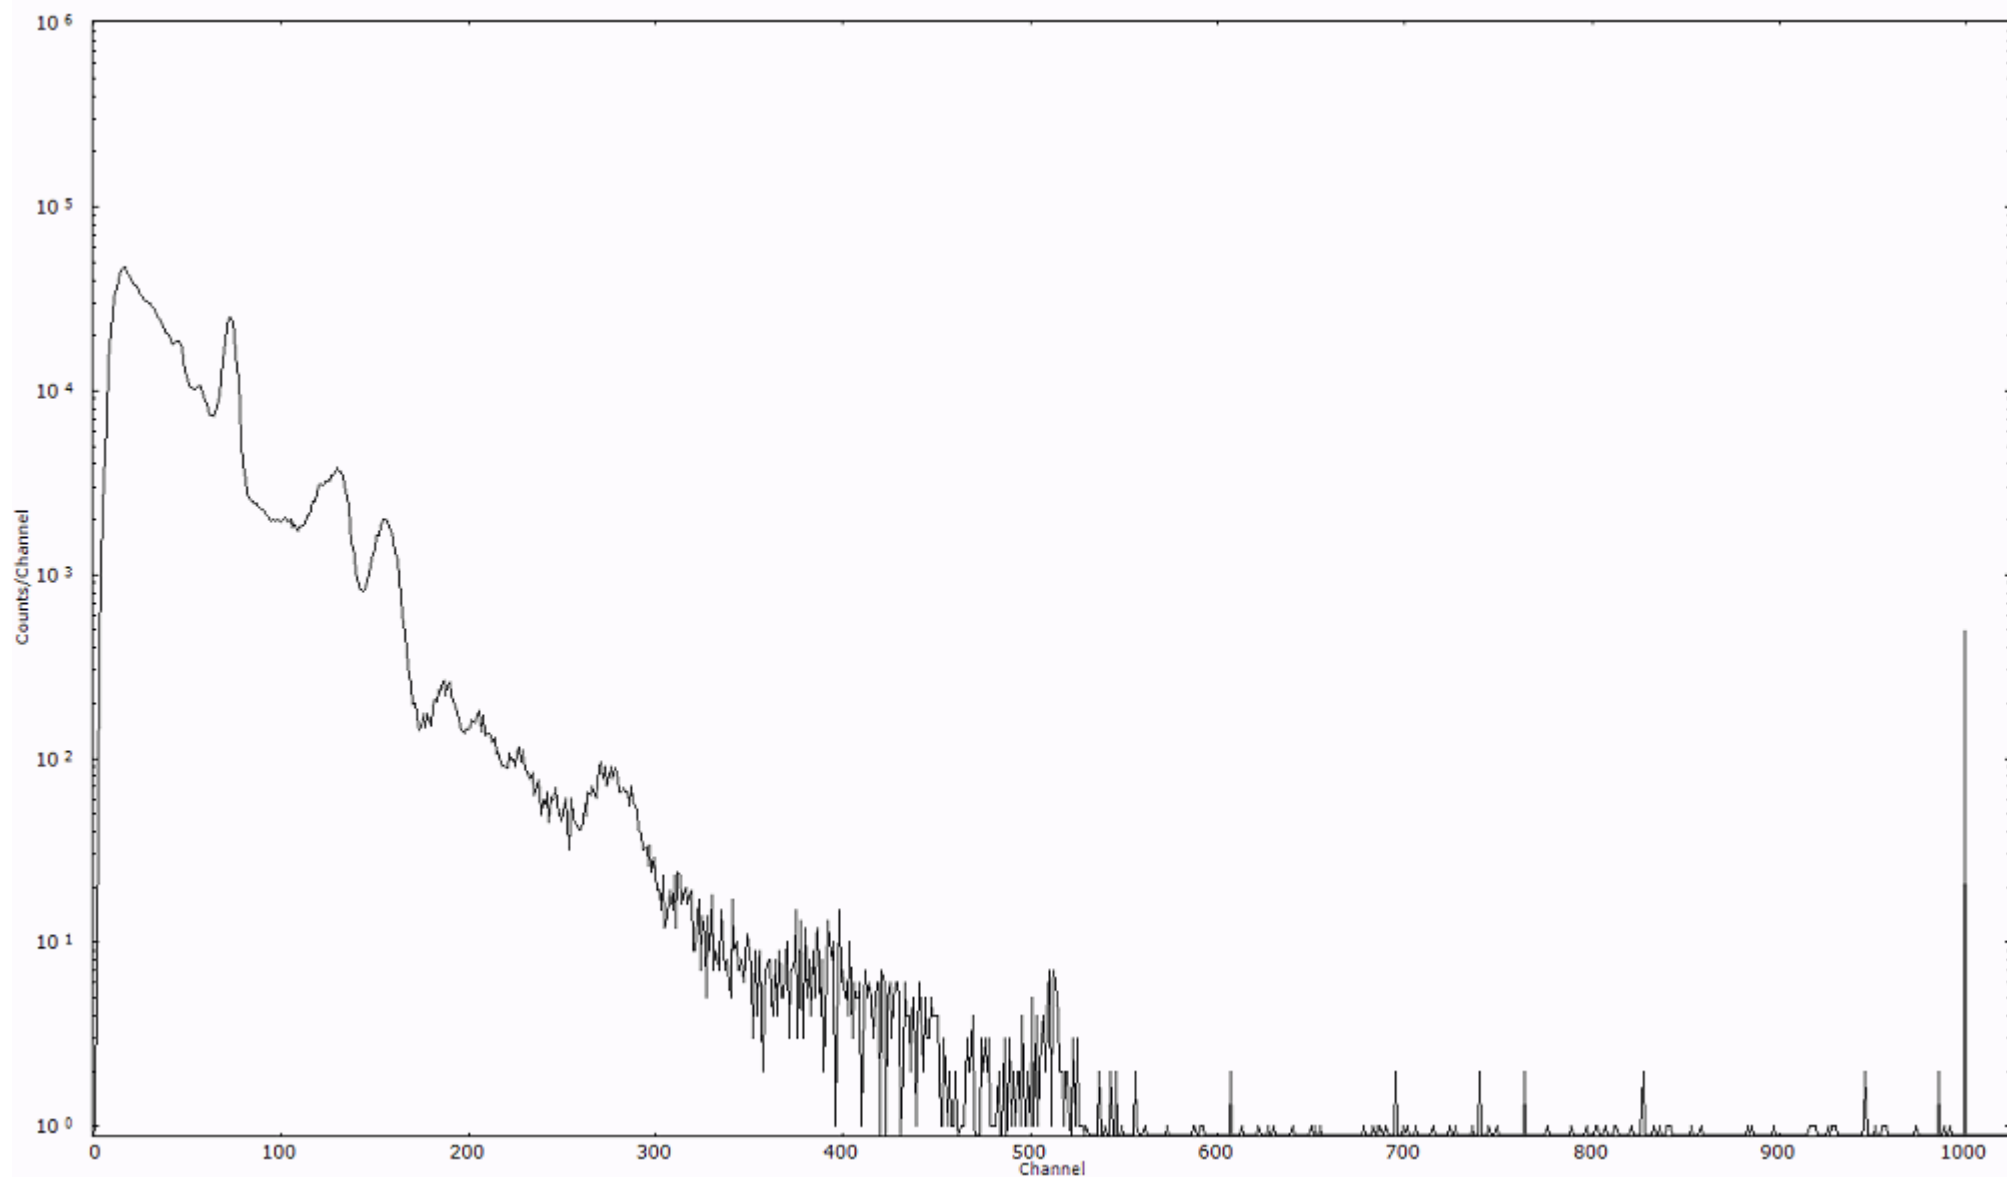

スペクトルグラフ
測定コード 久慈110322P033

検出器番号 12338
測定日時 2011年03月22日 17時40分

ライブタイム 600 秒
リアルタイム 600 秒