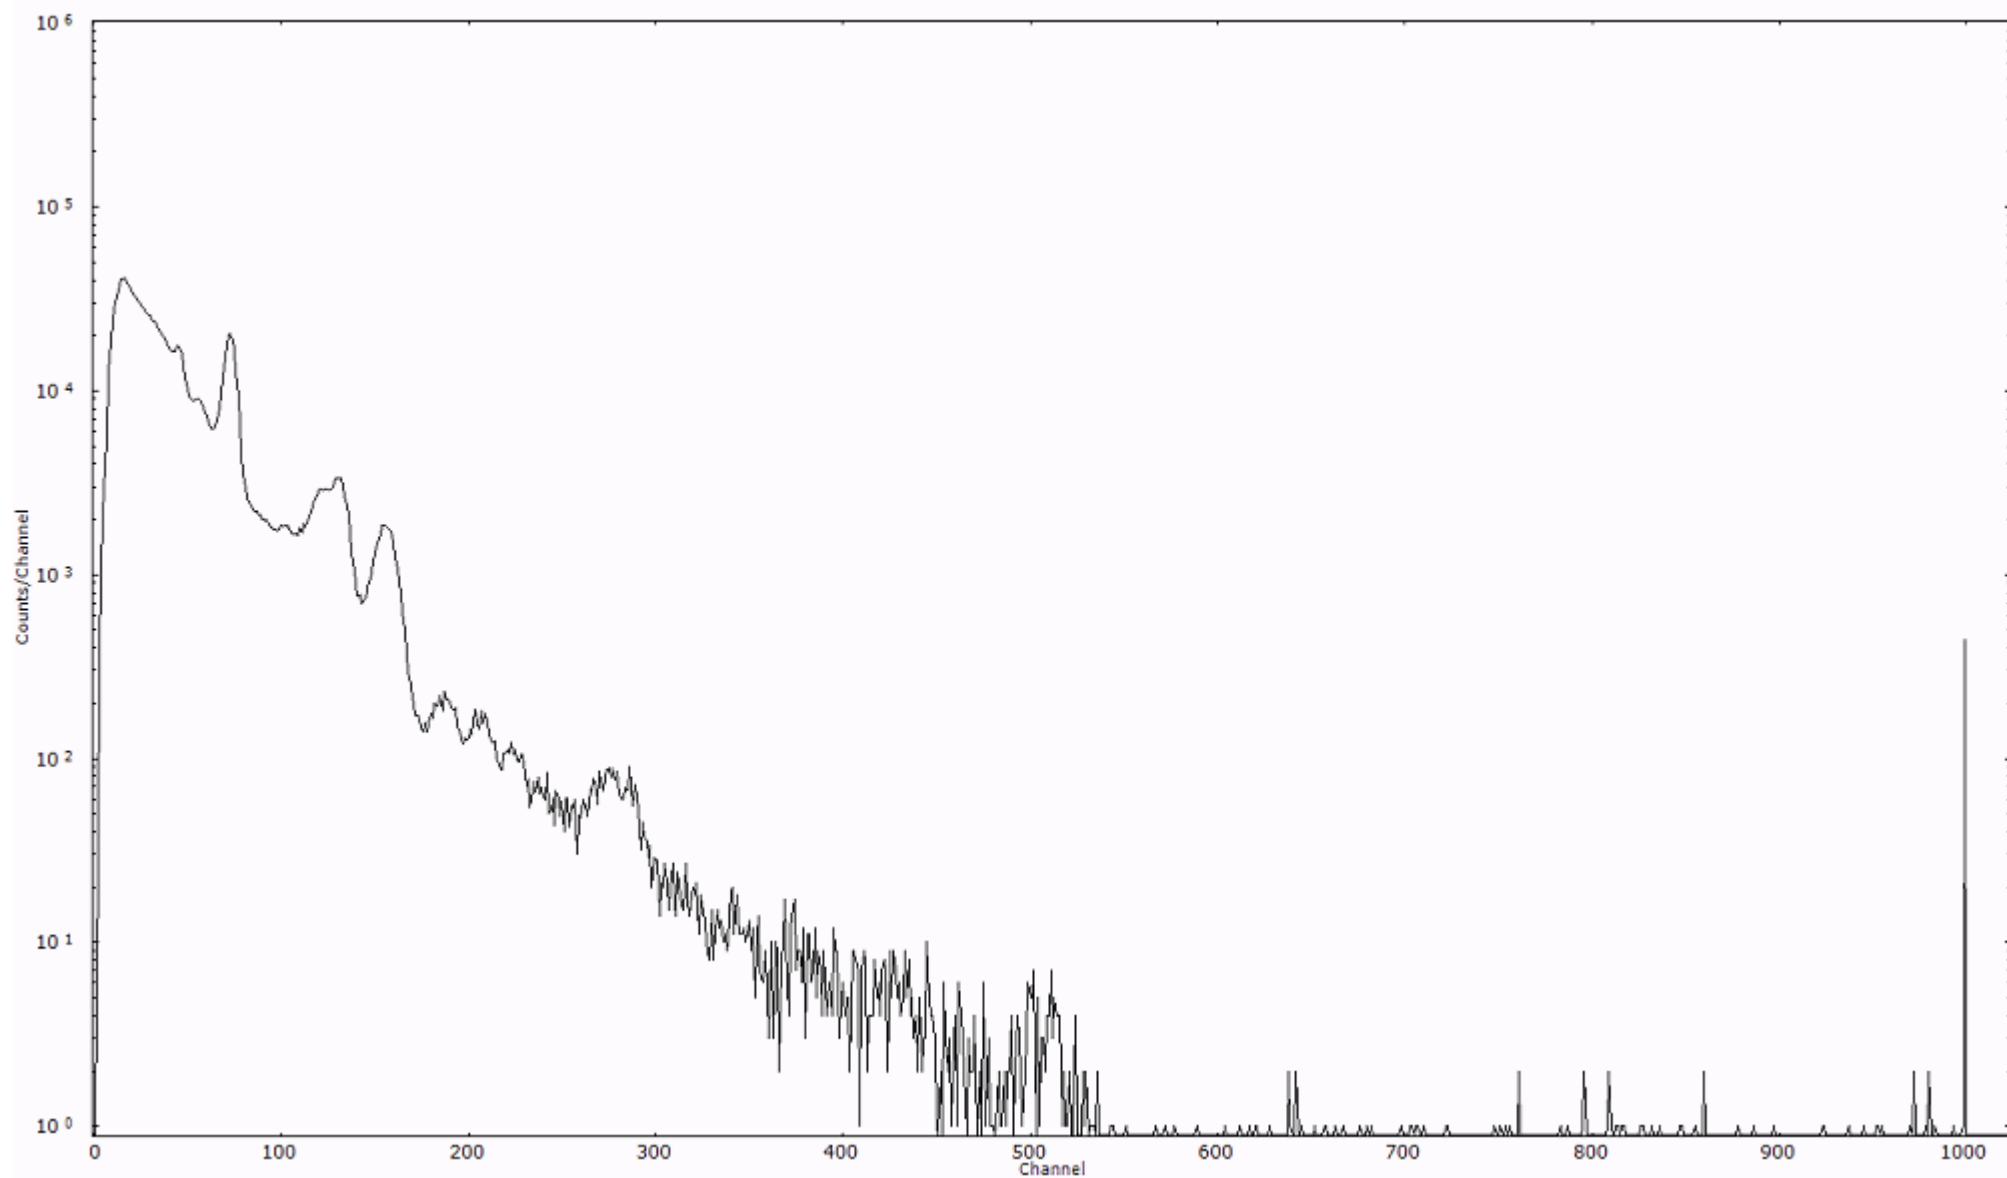

ライブタイム 600 秒  
リアルタイム 600 秒

スペクトルグラフ  
測定コード 久慈110322A019

検出器番号 12338  
測定日時 2011年03月22日 03時10分

ライブタイム 600 秒  
リアルタイム 600 秒

スペクトルグラフ  
測定コード 久慈110322A020

検出器番号 12338  
測定日時 2011年03月22日 03時20分

ライブタイム 600 秒  
リアルタイム 600 秒