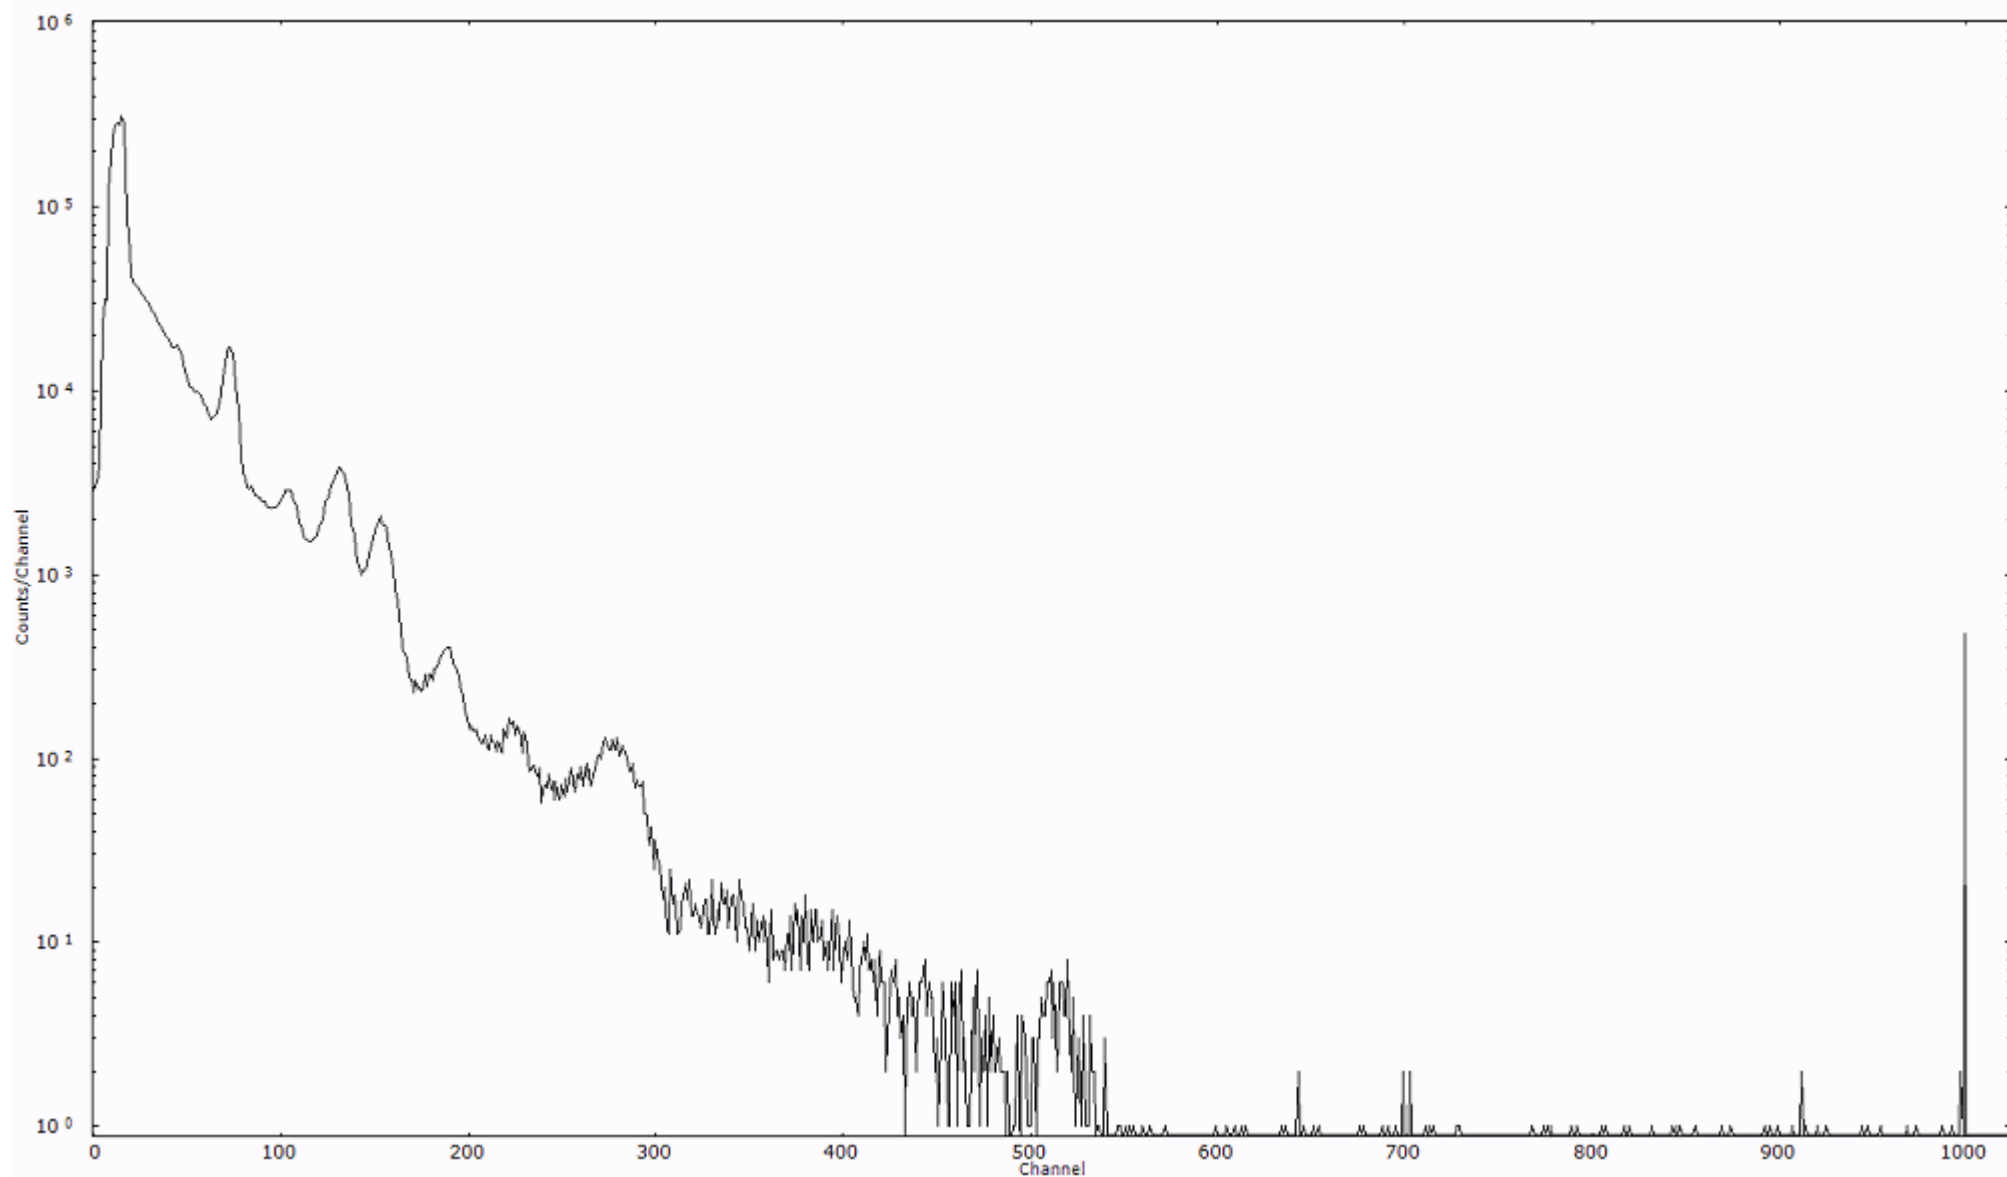

スペクトルグラフ
測定コード 馬渡110316A039

検出器番号 55
測定日時 2011年03月16日 06時30分

ライブタイム 600 秒
リアルタイム 600 秒