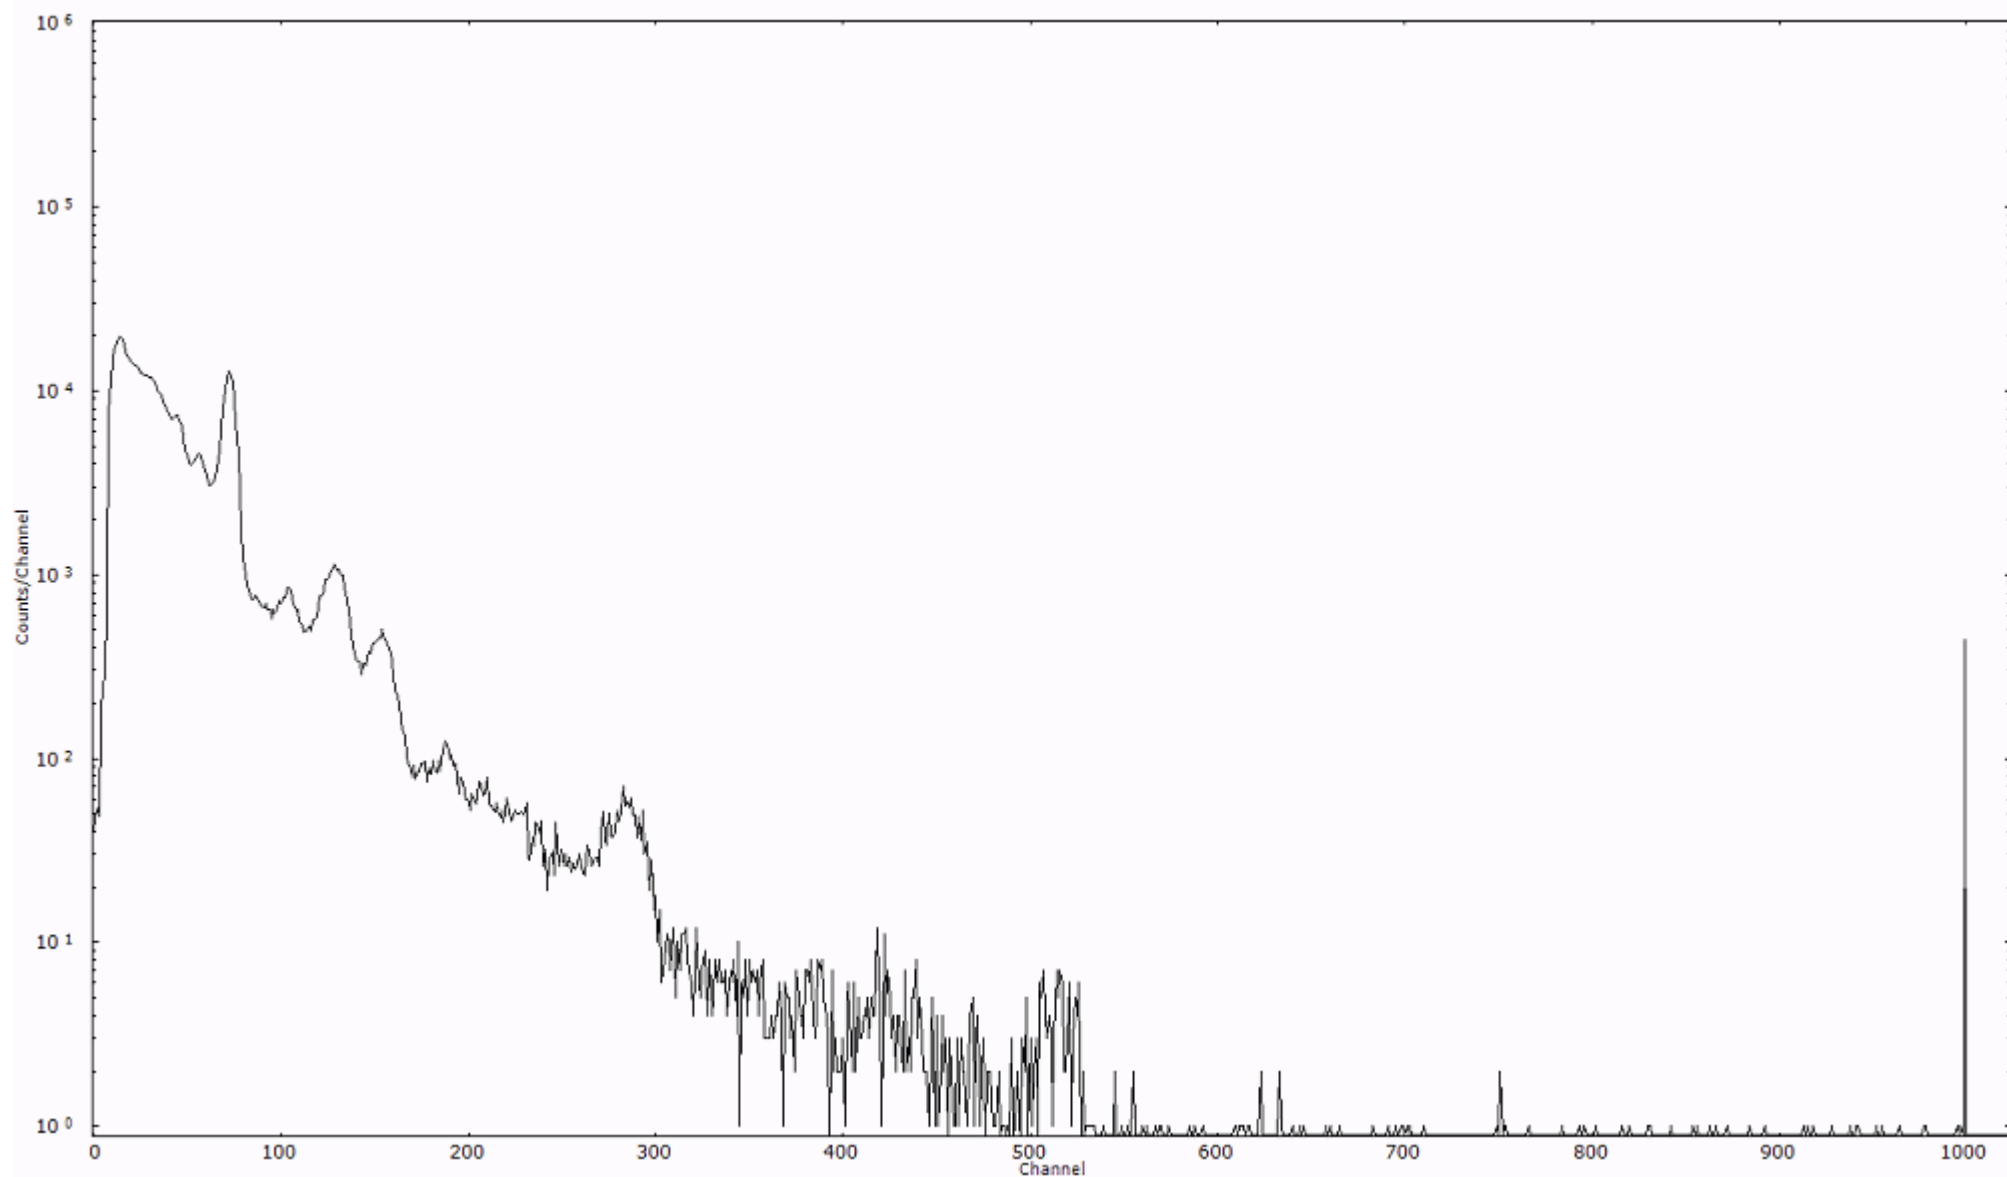

スペクトルグラフ
測定コード 馬渡110317P004

検出器番号 55
測定日時 2011年03月17日 12時50分

ライブタイム 600 秒
リアルタイム 600 秒