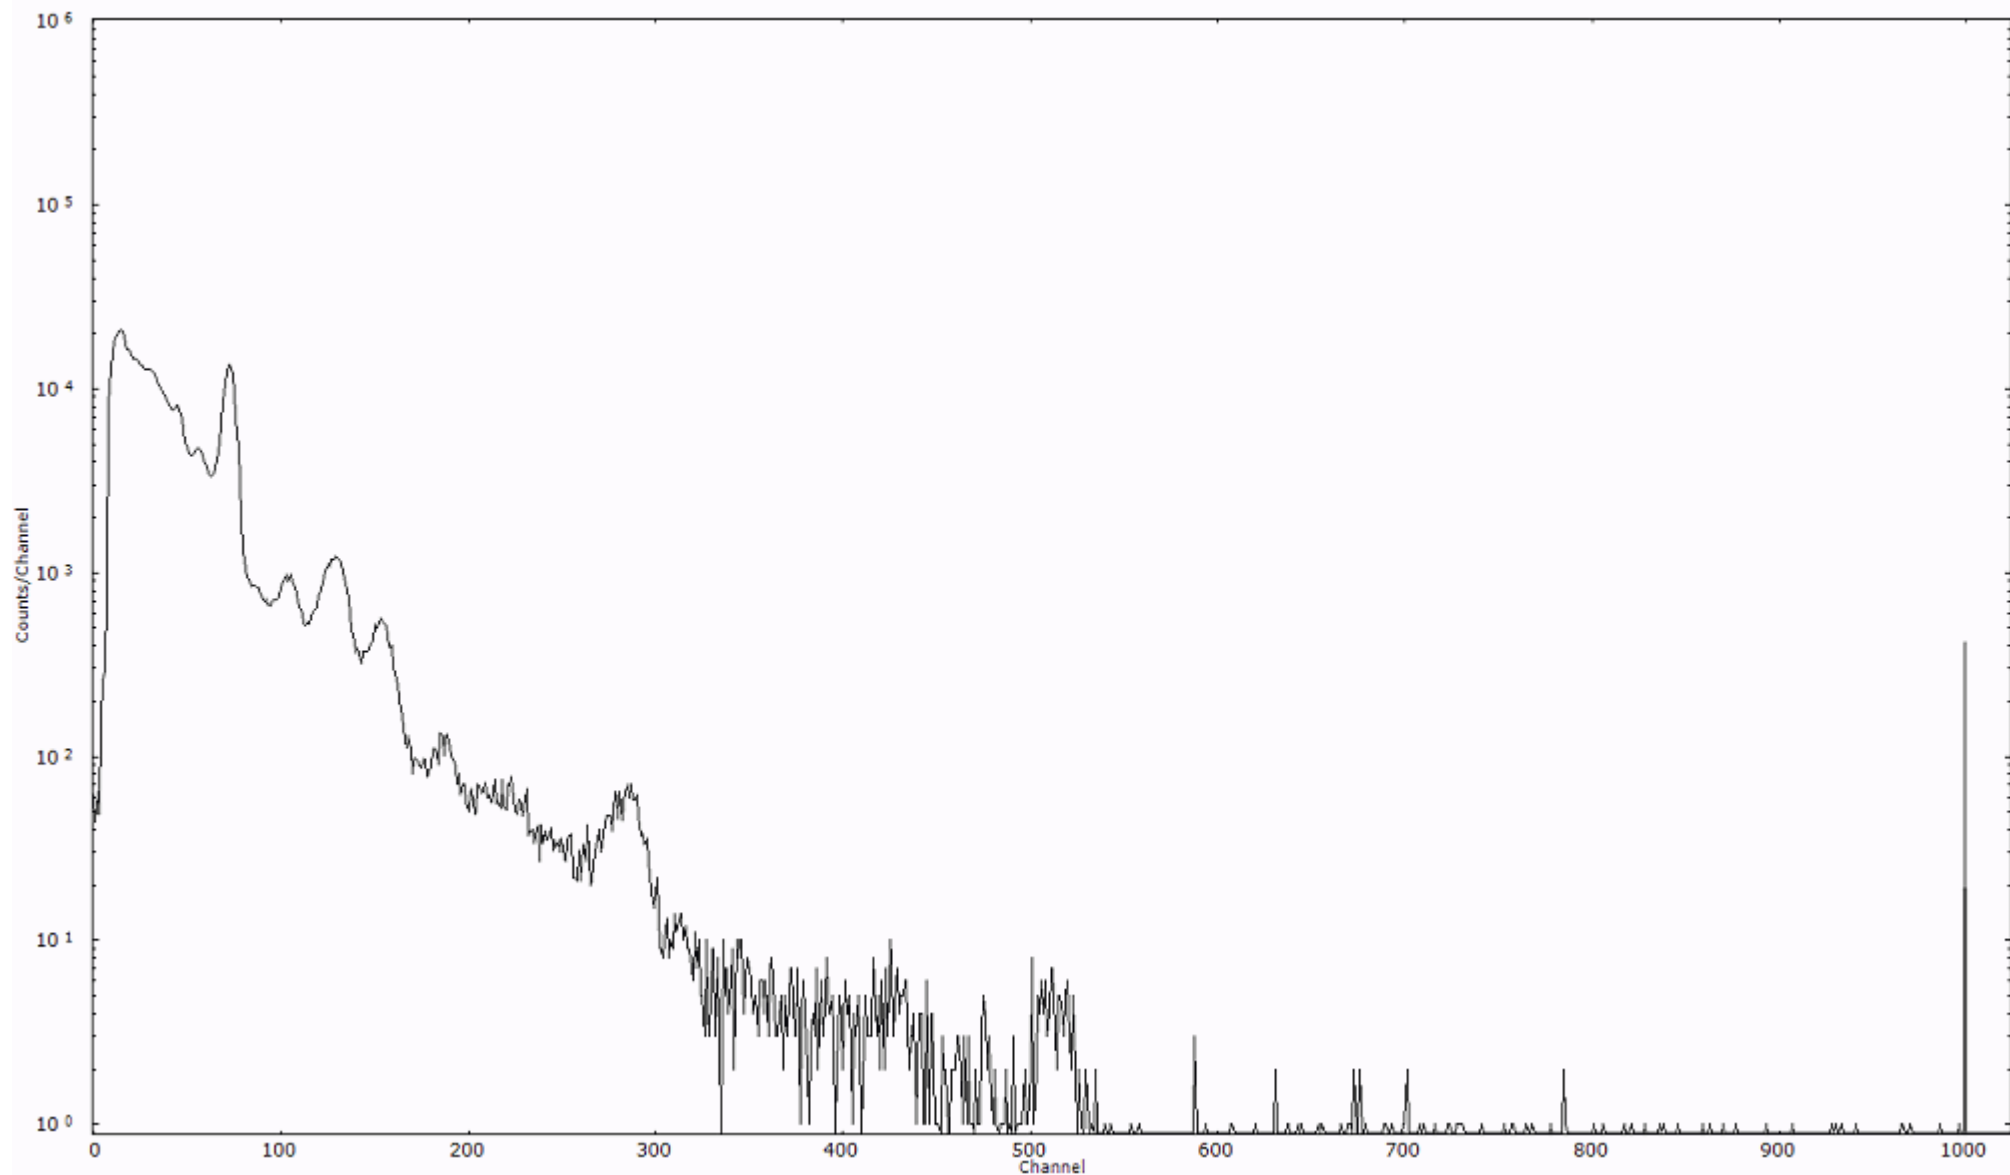

スペクトルグラフ
測定コード 馬渡110317A005

検出器番号 55
測定日時 2011年03月17日 00時50分

ライブタイム 600 秒
リアルタイム 600 秒