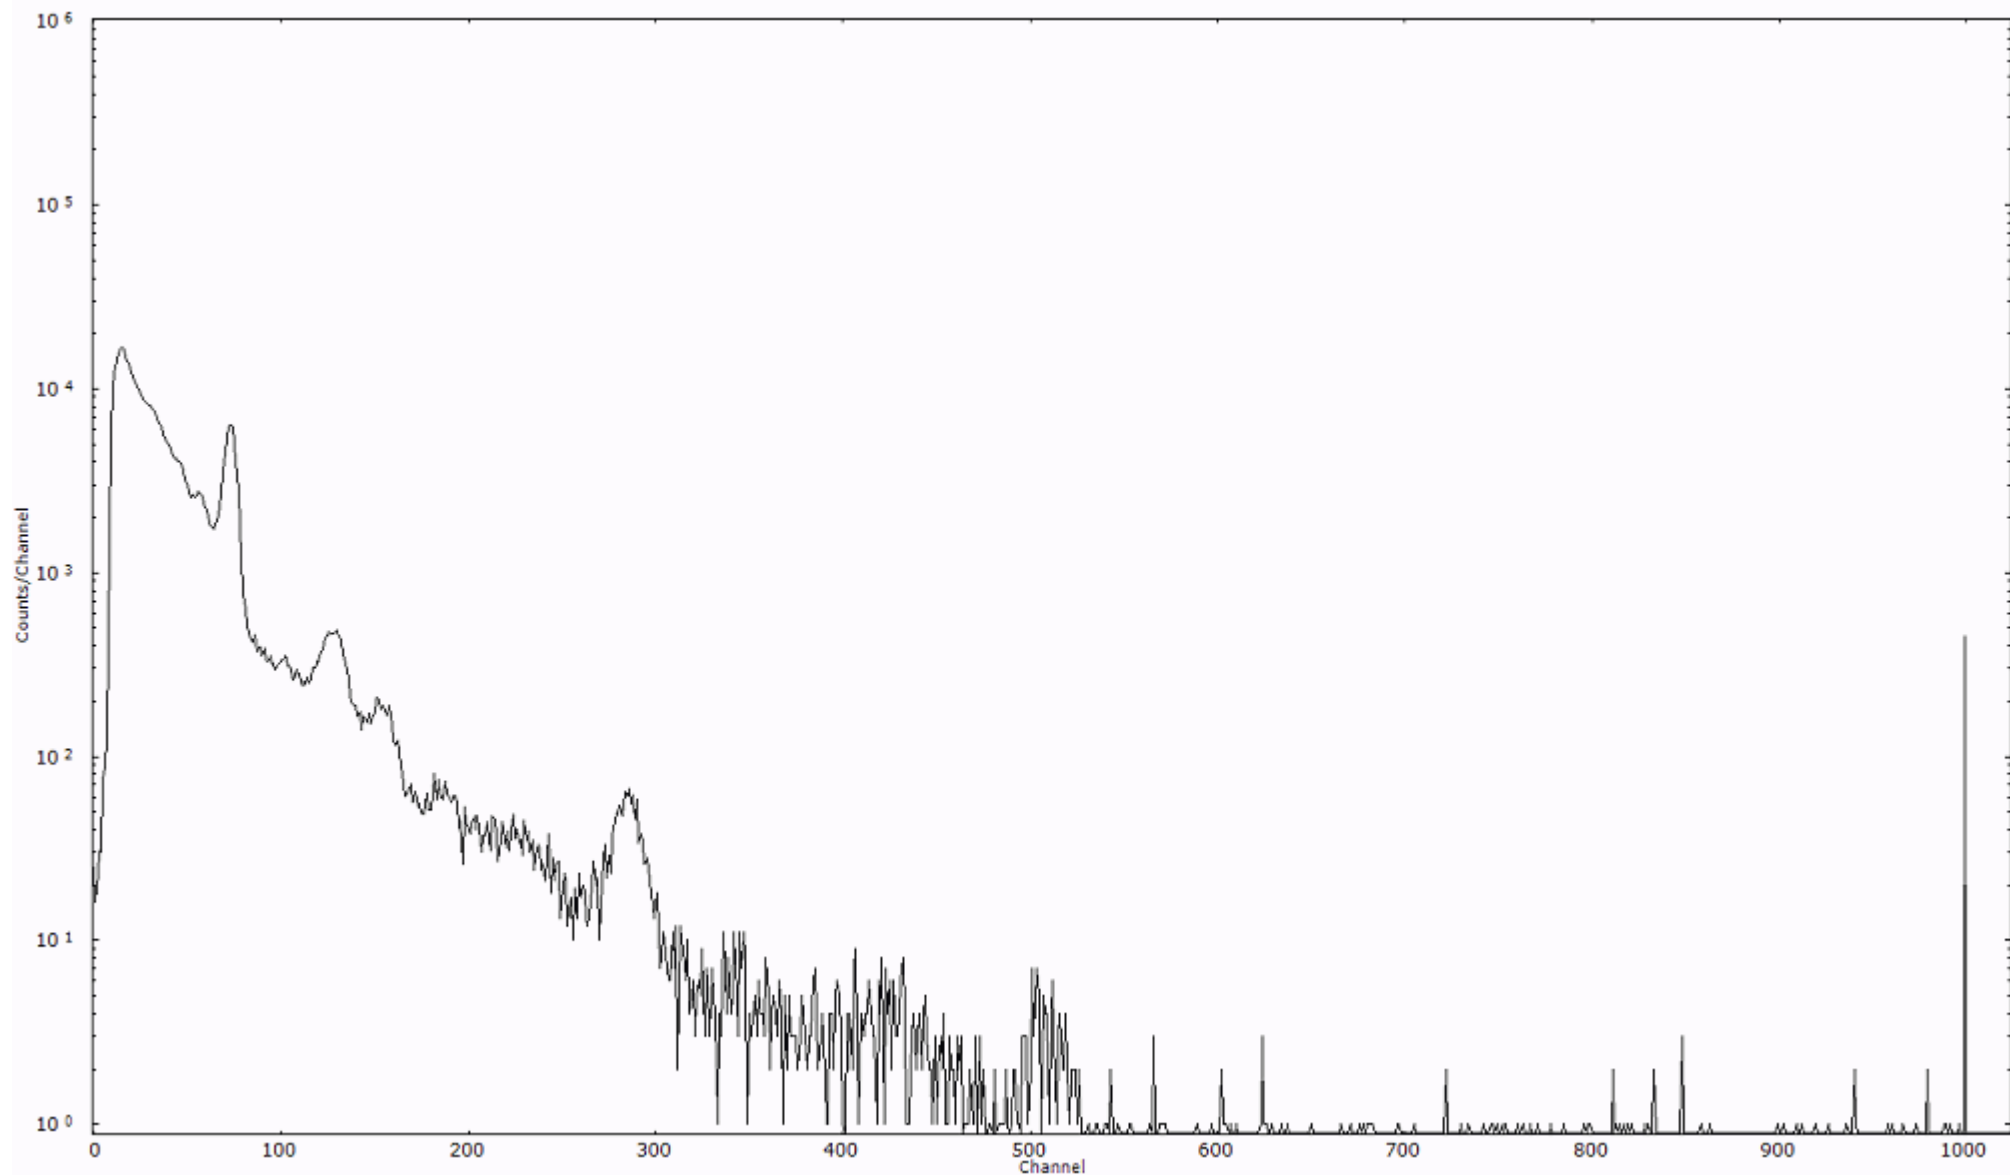

スペクトルグラフ  
測定コード 村松110320A050

検出器番号 54  
測定日時 2011年03月20日 08時20分

ライブタイム 600 秒  
リアルタイム 600 秒

スペクトルグラフ  
測定コード 村松110320A051

検出器番号 54  
測定日時 2011年03月20日 08時30分

ライブタイム 600 秒  
リアルタイム 600 秒

スペクトルグラフ  
測定コード 村松110320A052