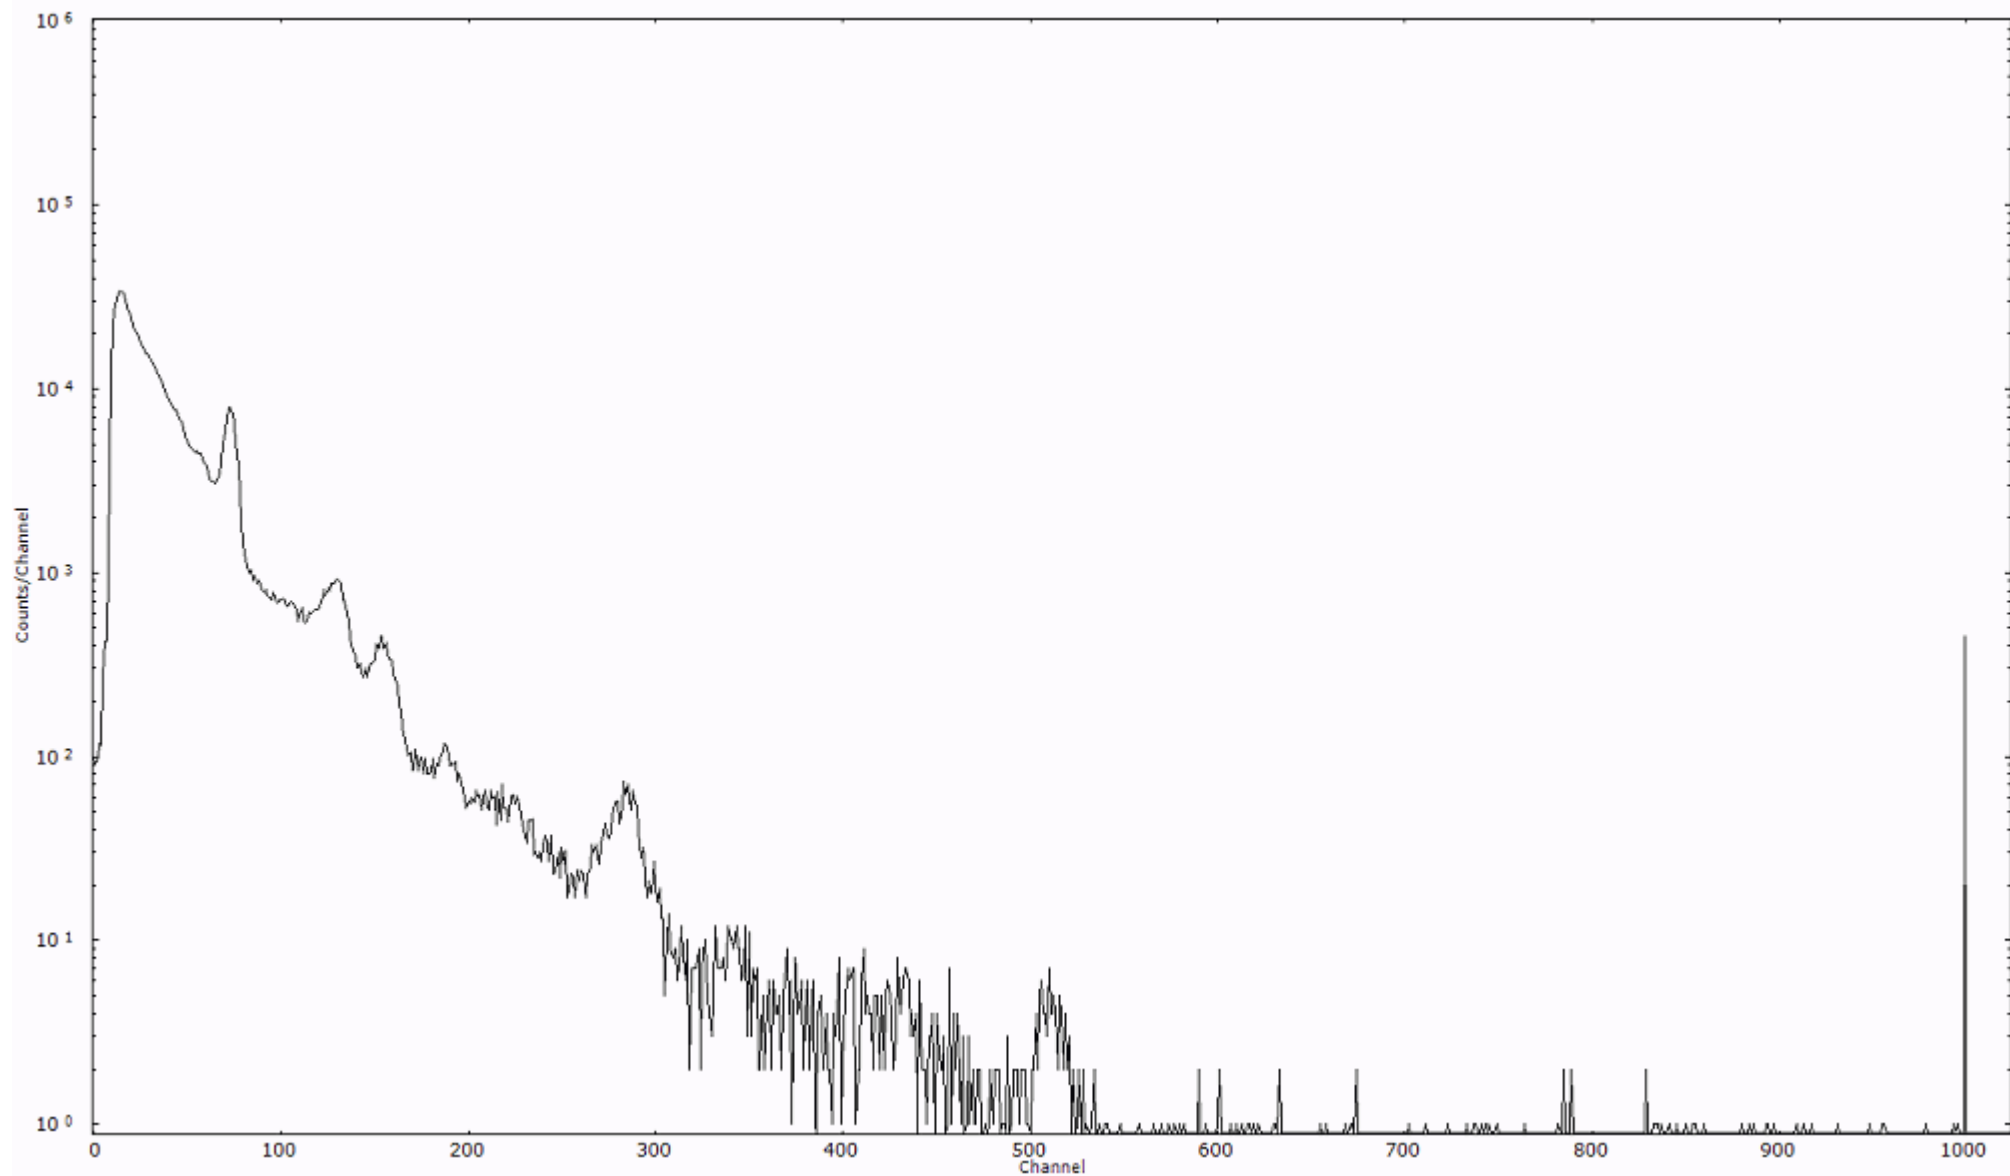

スペクトルグラフ  
測定コード 村松110320A064

検出器番号 54  
測定日時 2011年03月20日 10時40分

ライブタイム 600 秒  
リアルタイム 600 秒

スペクトルグラフ  
測定コード 村松110320A065

検出器番号 54  
測定日時 2011年03月20日 10時50分

ライブタイム 600 秒  
リアルタイム 600 秒

スペクトルグラフ  
測定コード 村松110320A066