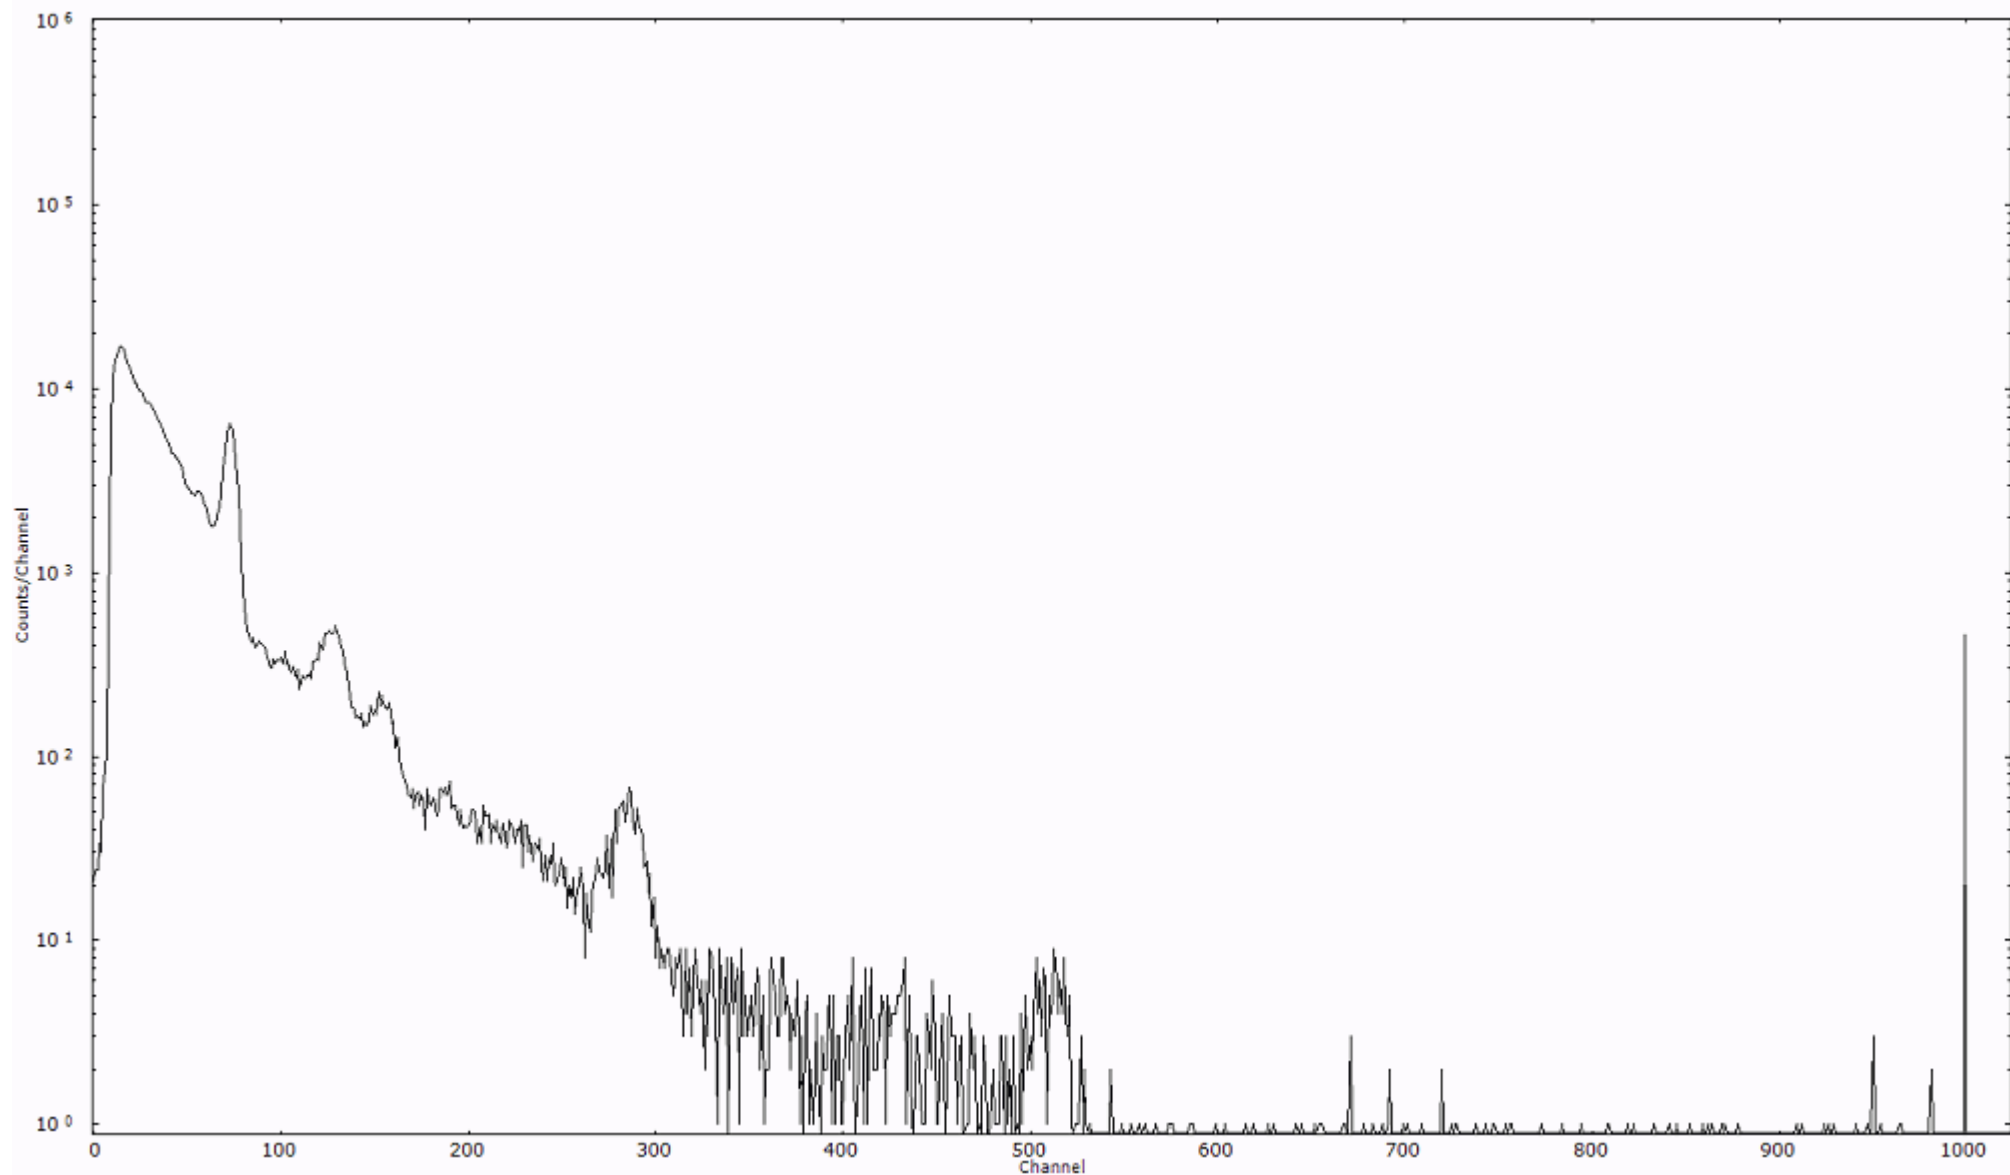

スペクトルグラフ
測定コード 村松110320P045

検出器番号 54
測定日時 2011年03月20日 19時40分

ライブタイム 600 秒
リアルタイム 600 秒