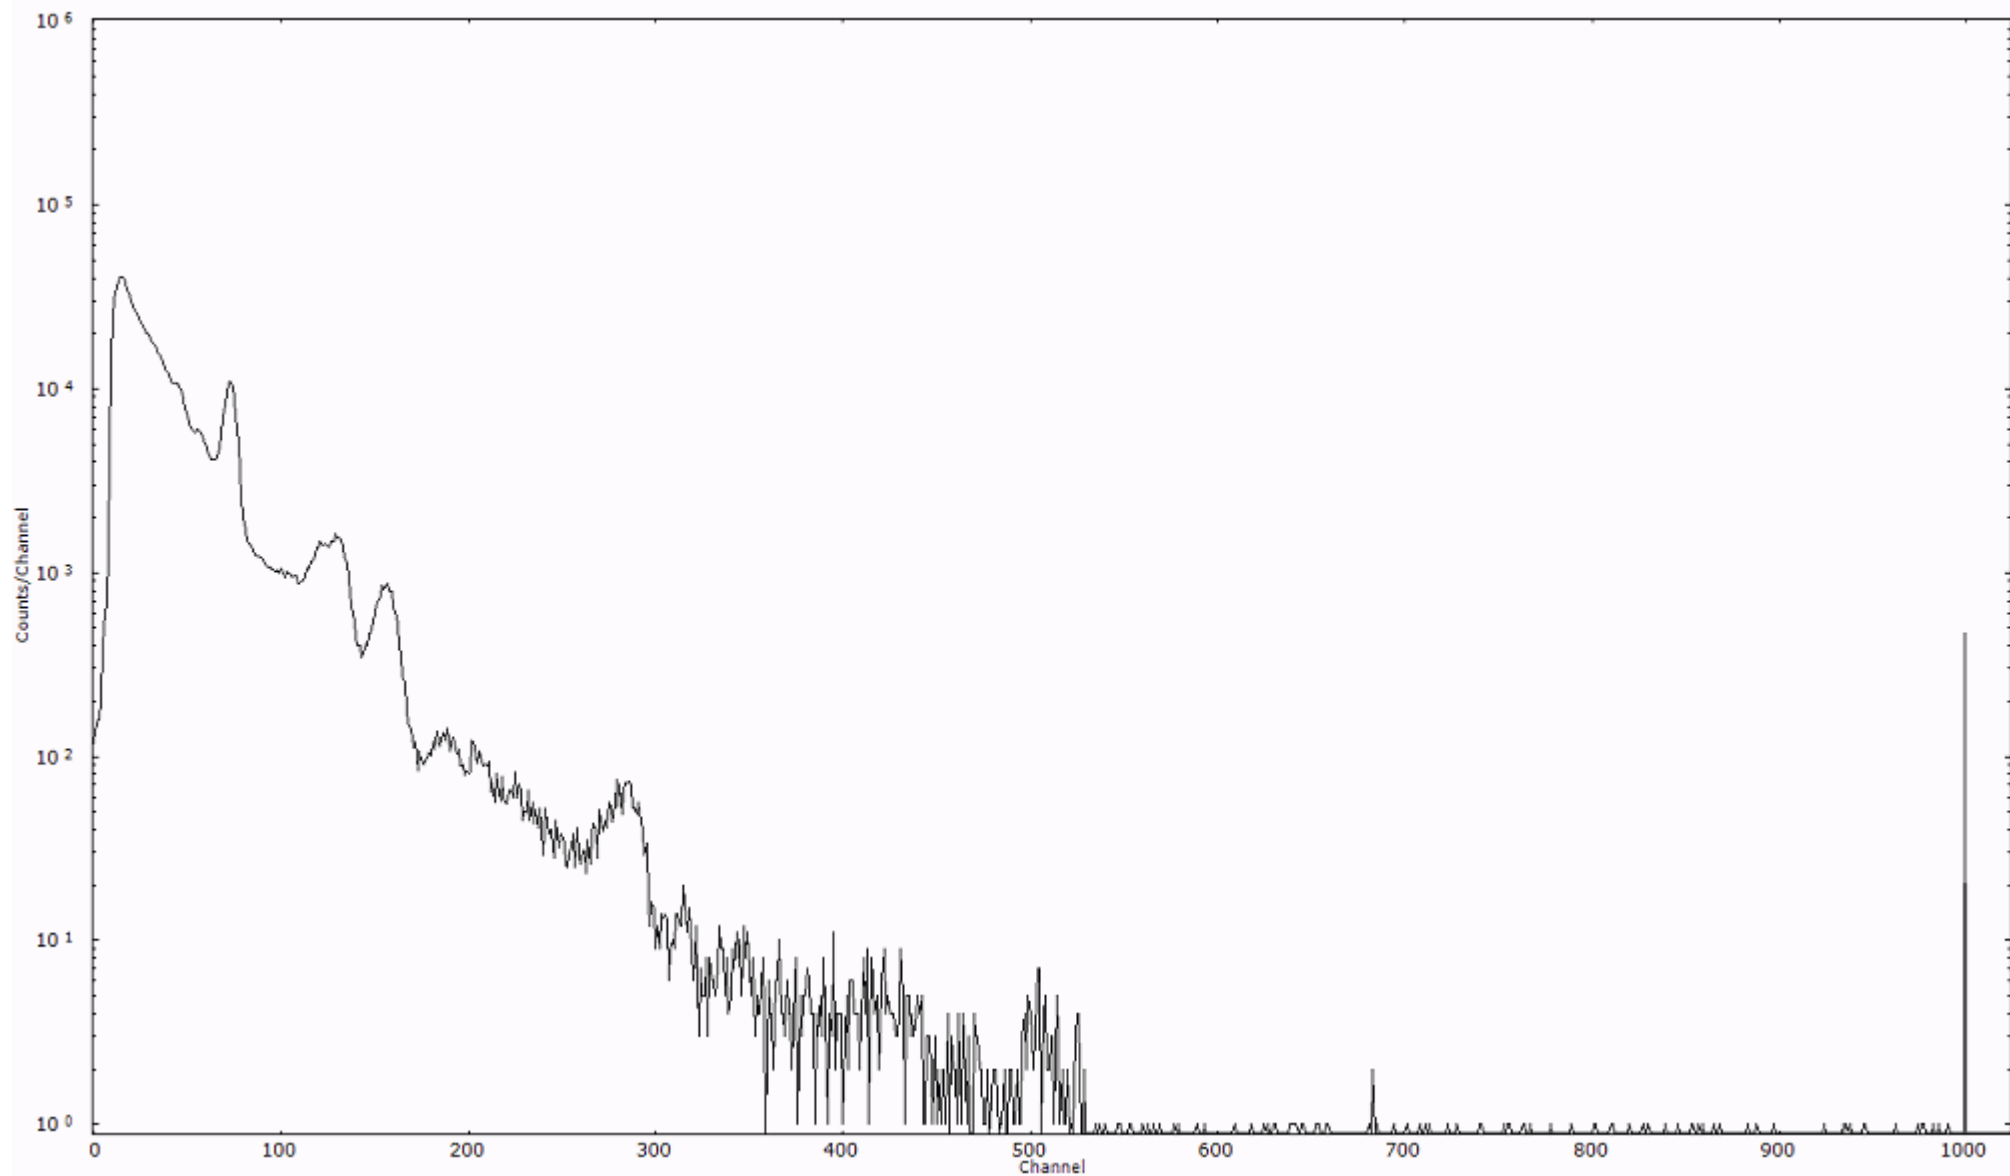

スペクトルグラフ  
測定コード 村松110321P050

検出器番号 54  
測定日時 2011年03月21日 20時30分

ライブタイム 600 秒  
リアルタイム 600 秒

スペクトルグラフ  
測定コード 村松110321P051

検出器番号 54  
測定日時 2011年03月21日 20時40分

ライブタイム 600 秒  
リアルタイム 600 秒

スペクトルグラフ  
測定コード 村松110321P052