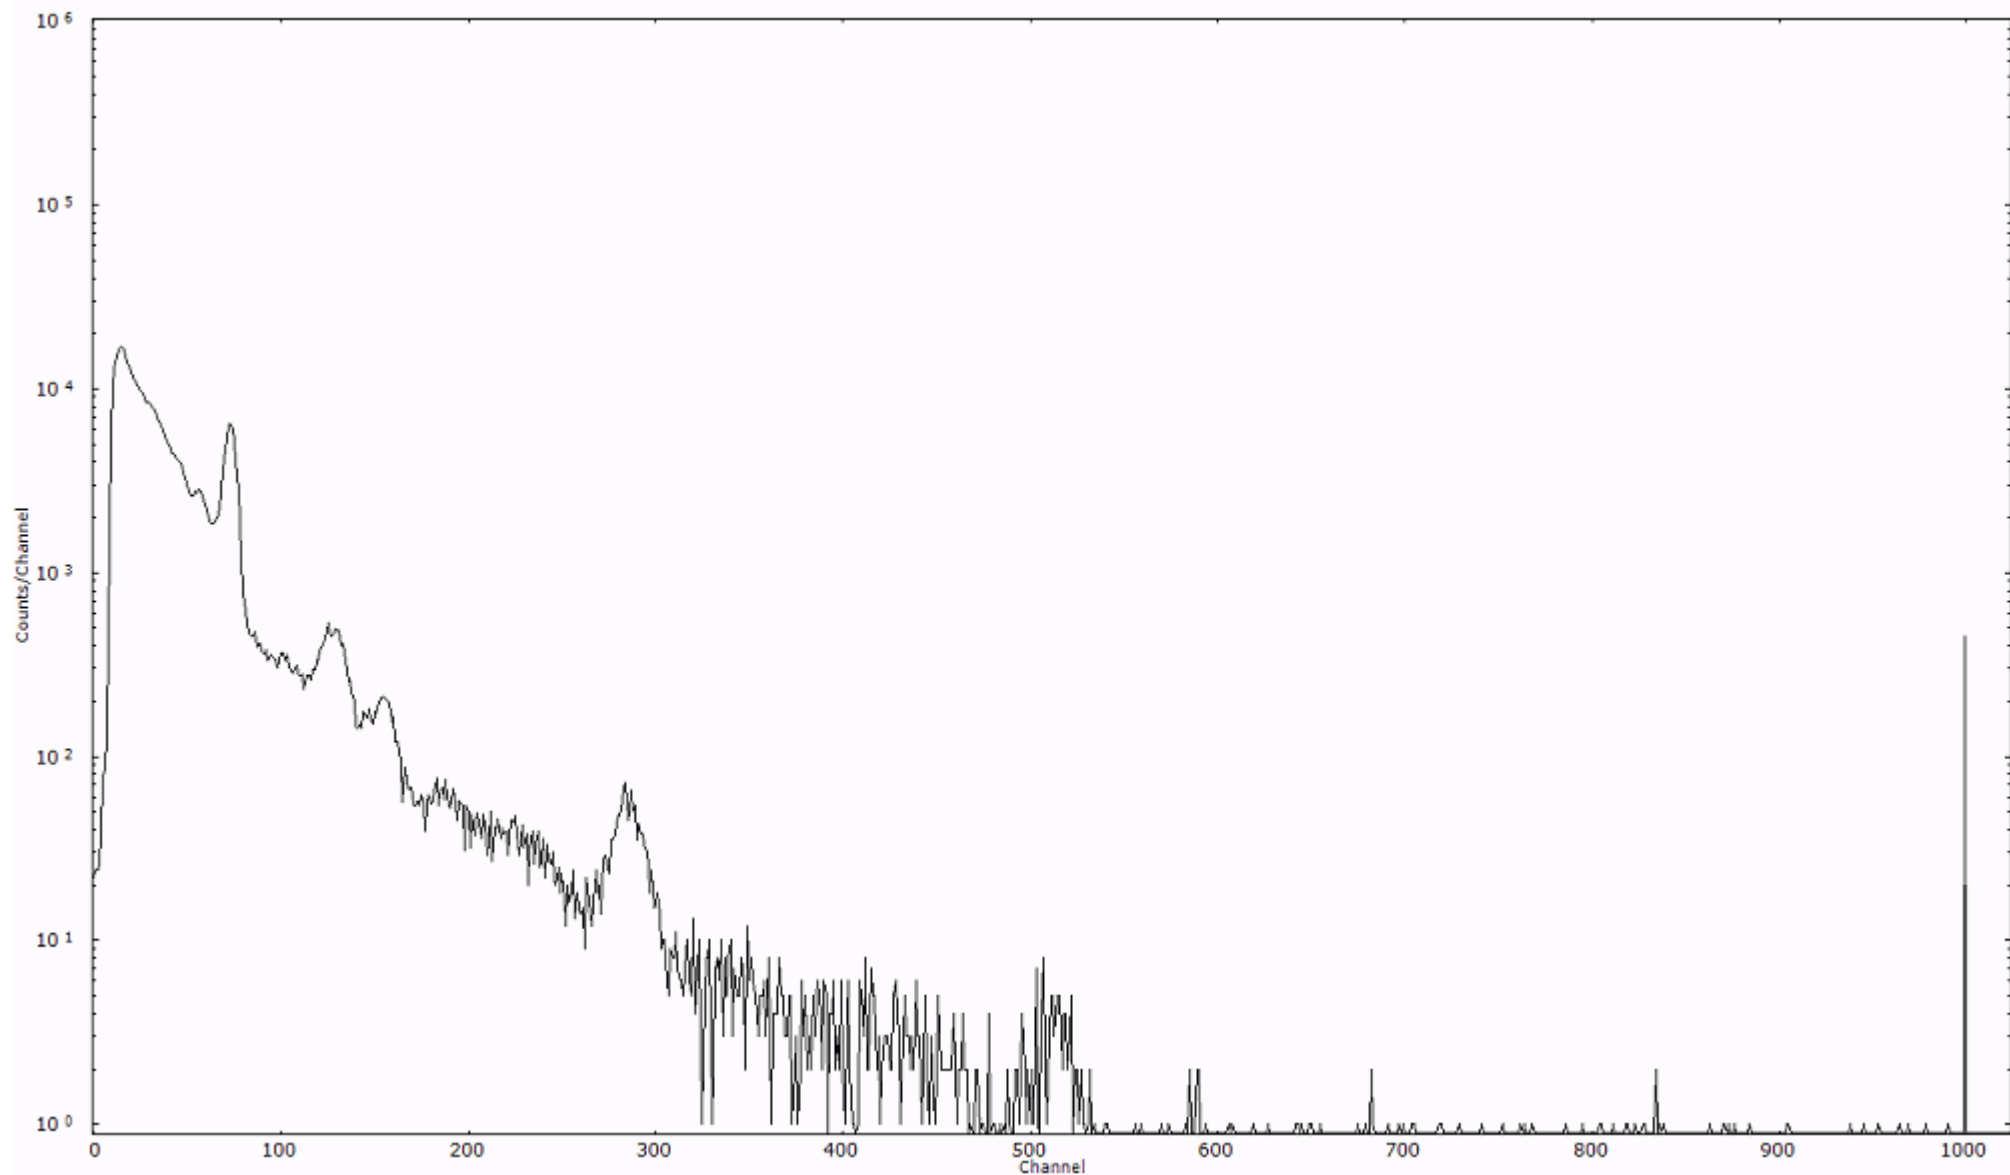

スペクトルグラフ
測定コード 村松110320A020

検出器番号 54
測定日時 2011年03月20日 03時20分

ライブタイム 600 秒
リアルタイム 600 秒