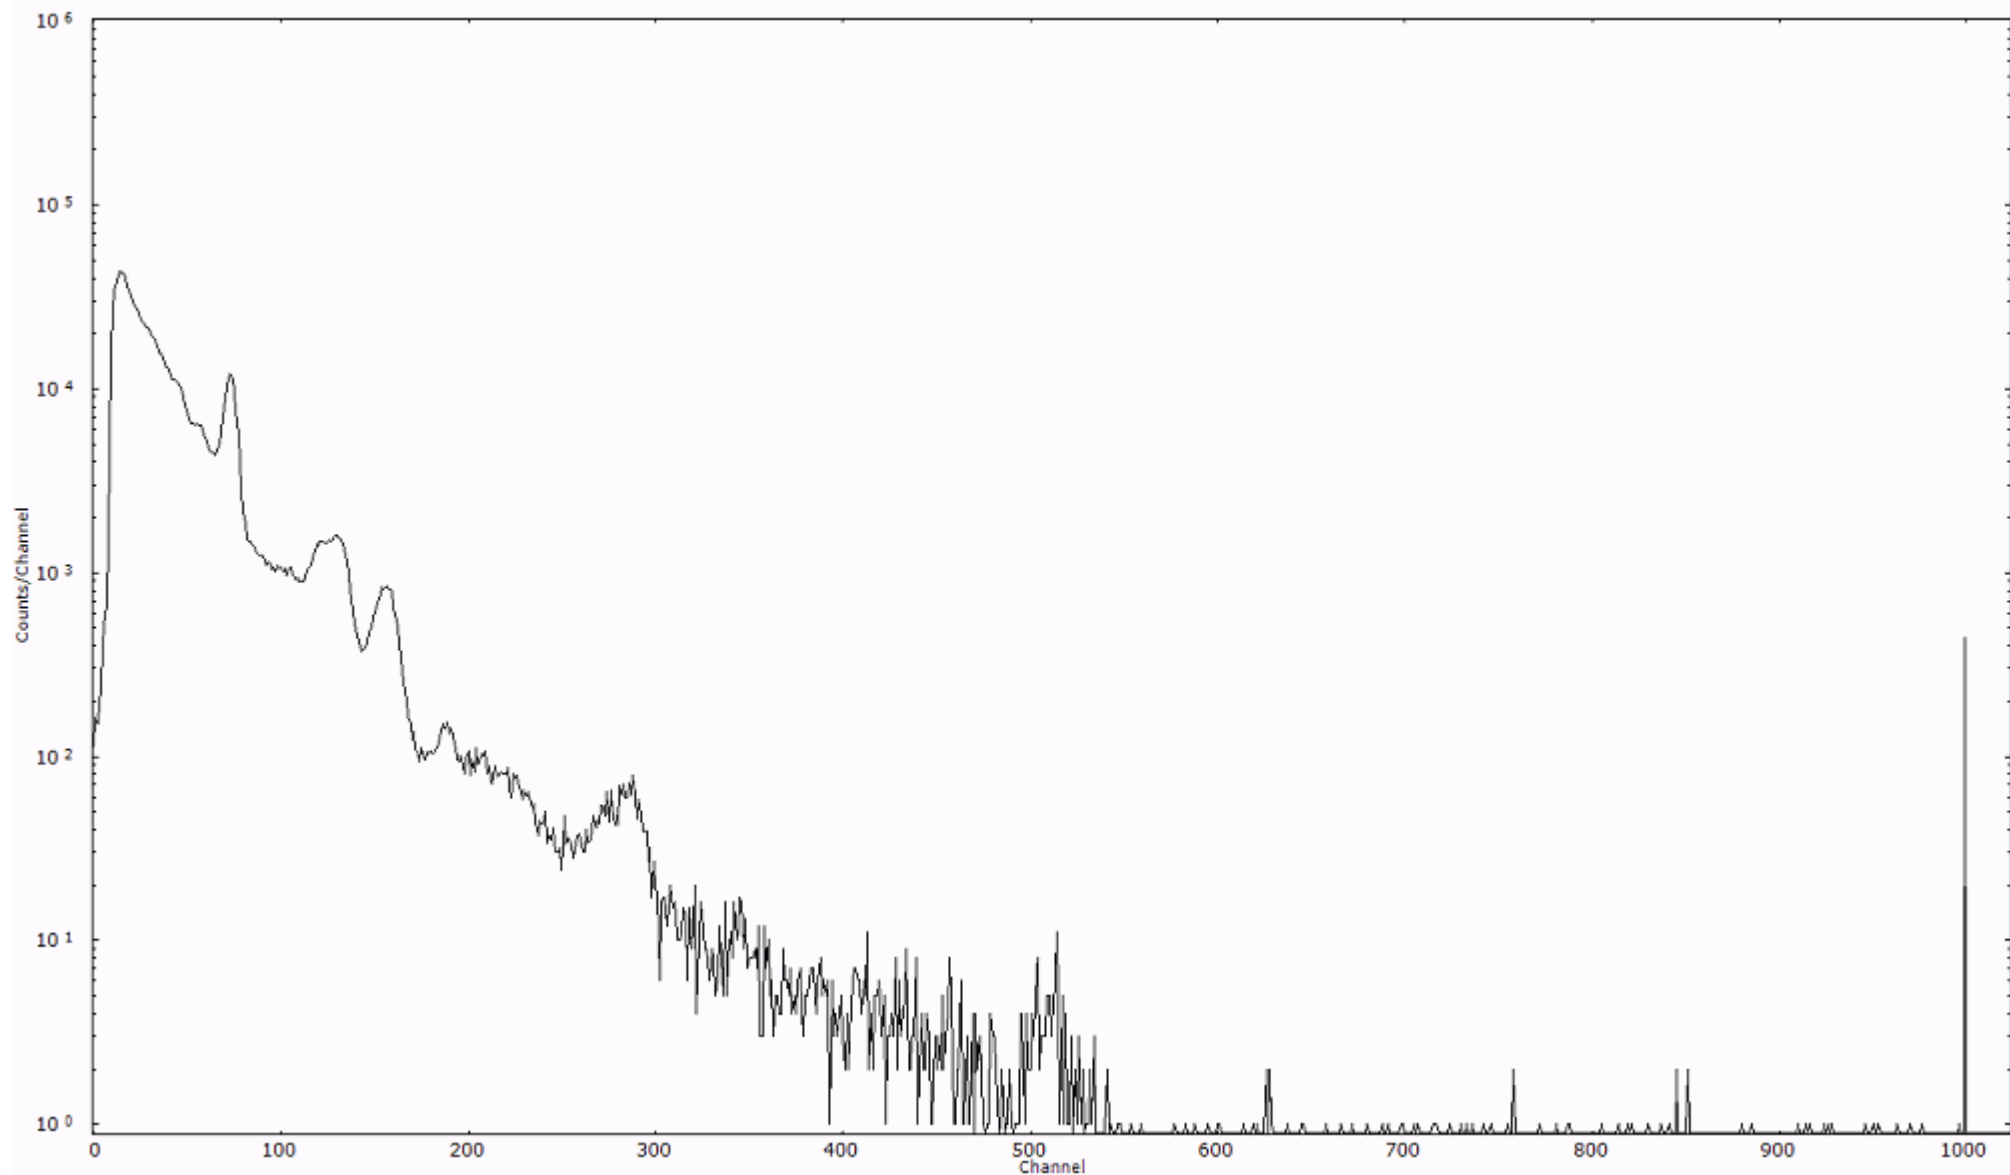

スペクトルグラフ
測定コード 村松110321A062

検出器番号 54
測定日時 2011年03月21日 10時20分

ライブタイム 600 秒
リアルタイム 600 秒