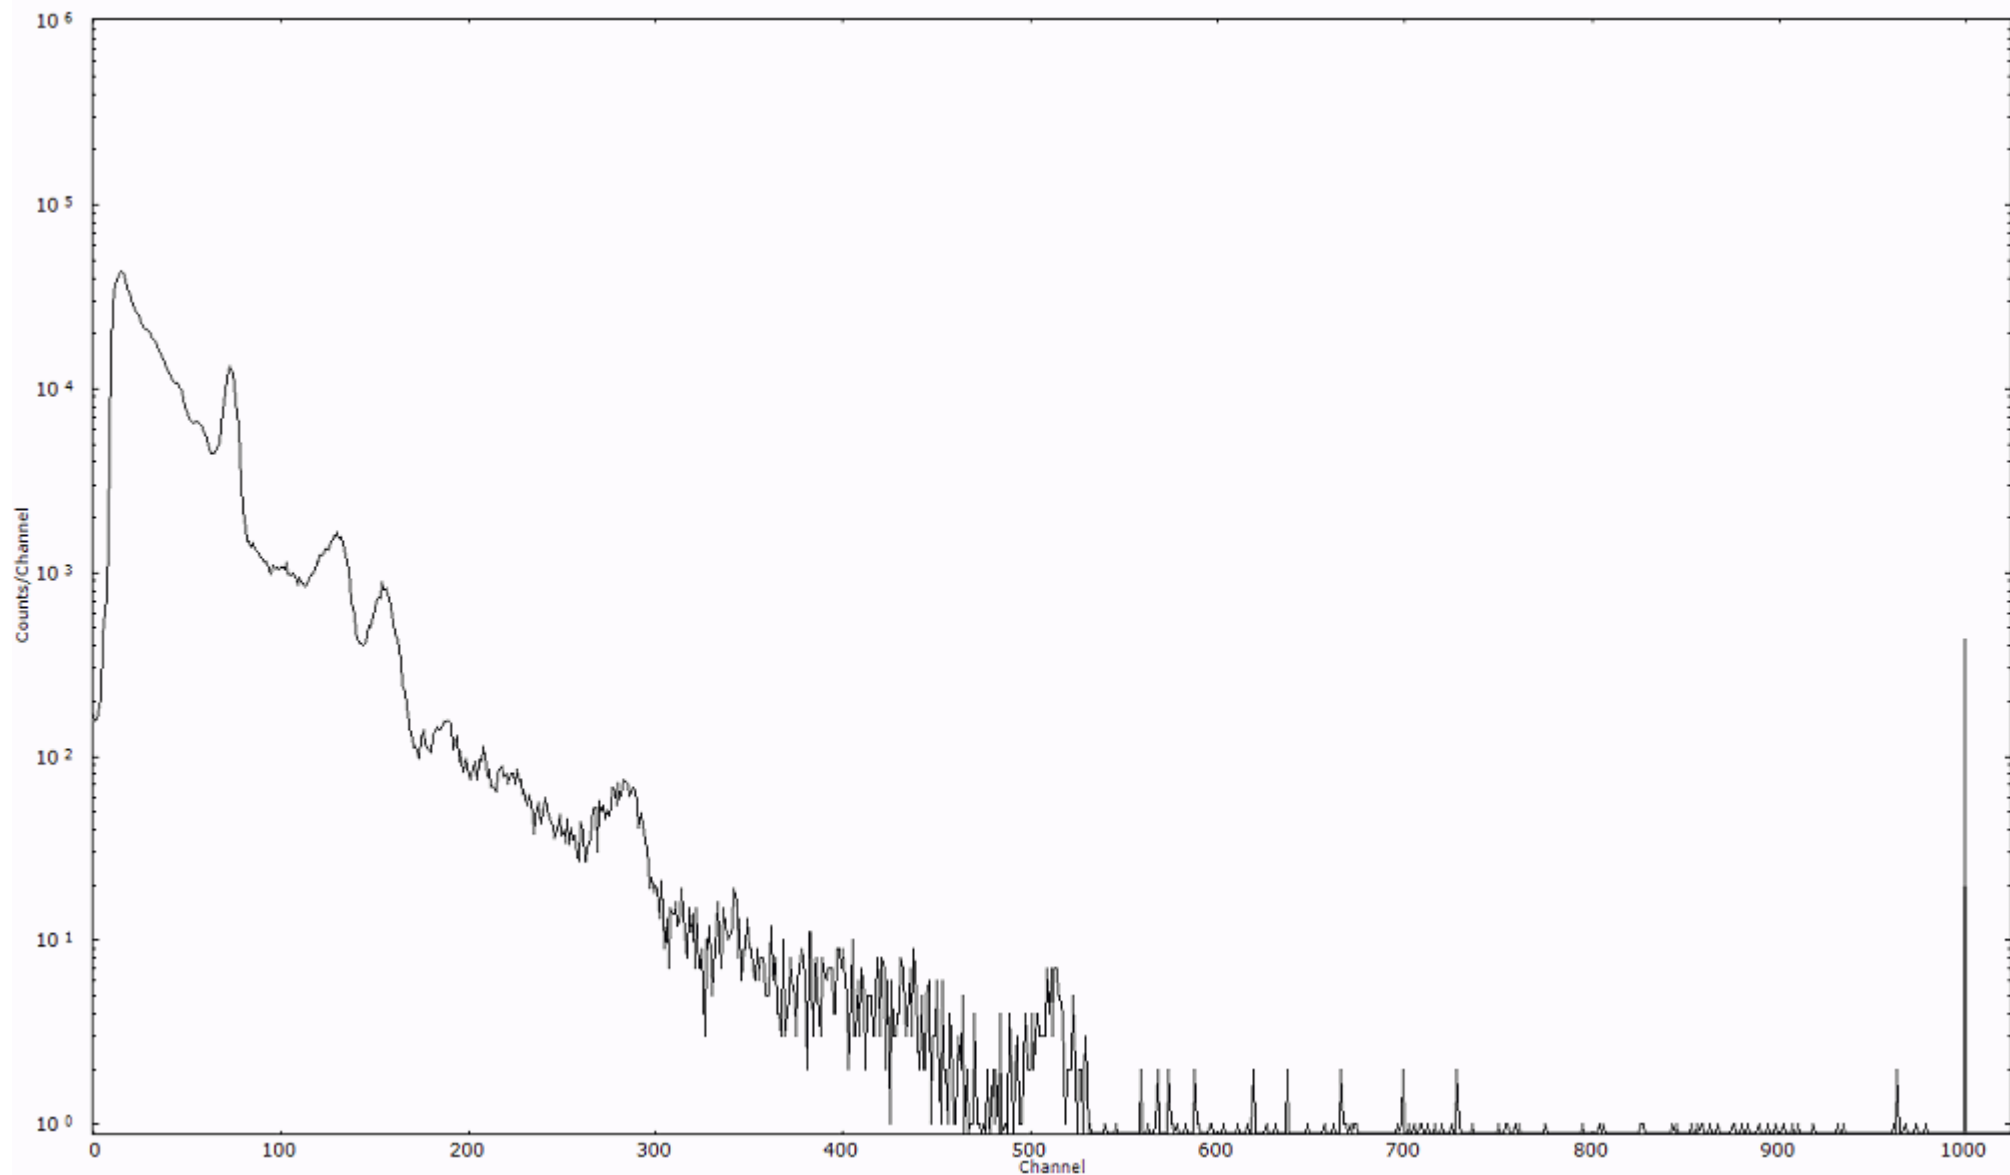

スペクトルグラフ
測定コード 村松110321A048

検出器番号 54
測定日時 2011年03月21日 08時00分

ライブタイム 600 秒
リアルタイム 600 秒