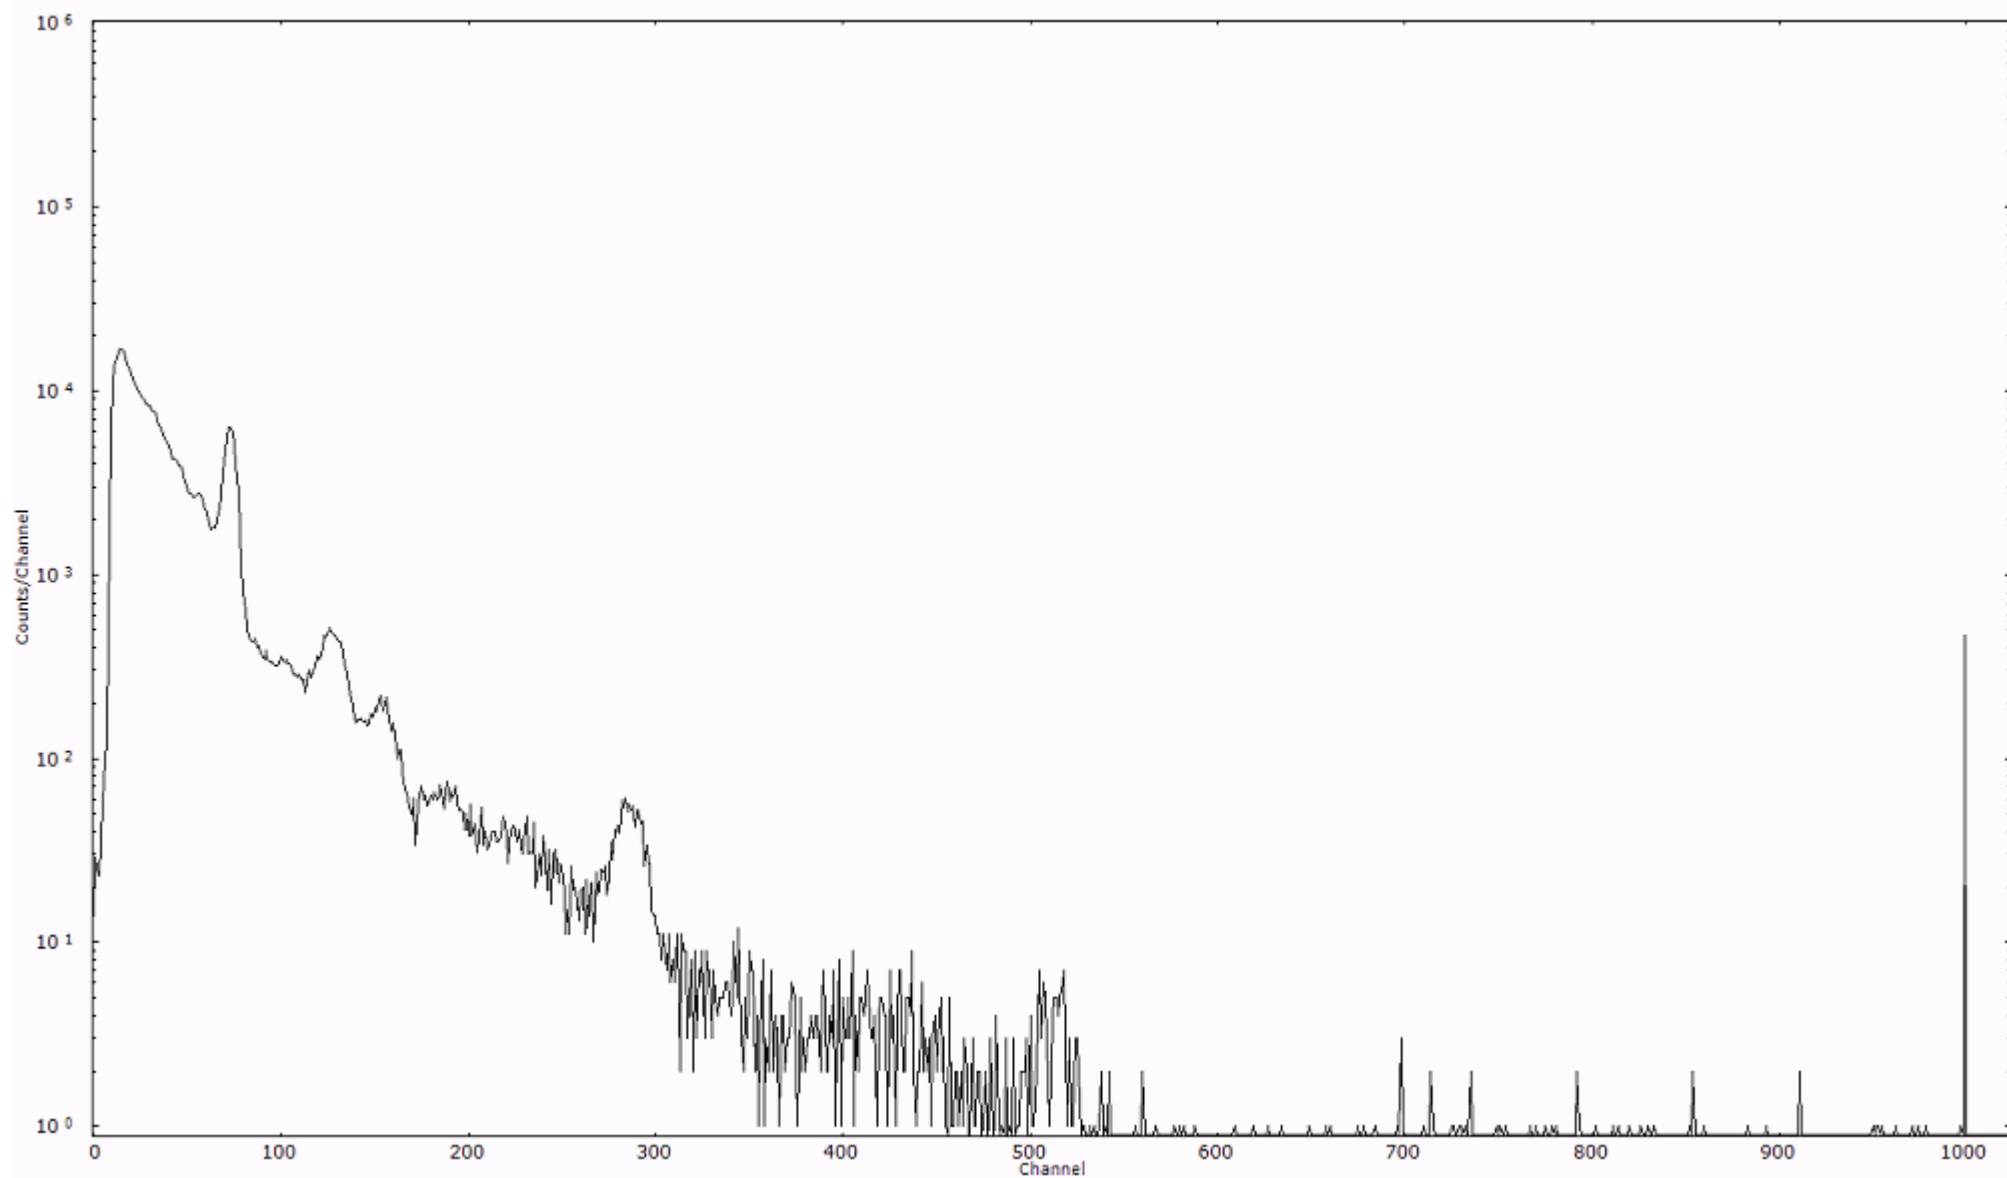

検出器番号 54  
測定日時 2011年03月20日 20時20分

ライブタイム 600 秒  
リアルタイム 600 秒

スペクトルグラフ  
測定コード 村松110320P050

検出器番号 54  
測定日時 2011年03月20日 20時30分

ライブタイム 600 秒  
リアルタイム 600 秒

スペクトルグラフ  
測定コード 村松110320P051

検出器番号 54  
測定日時 2011年03月20日 20時40分