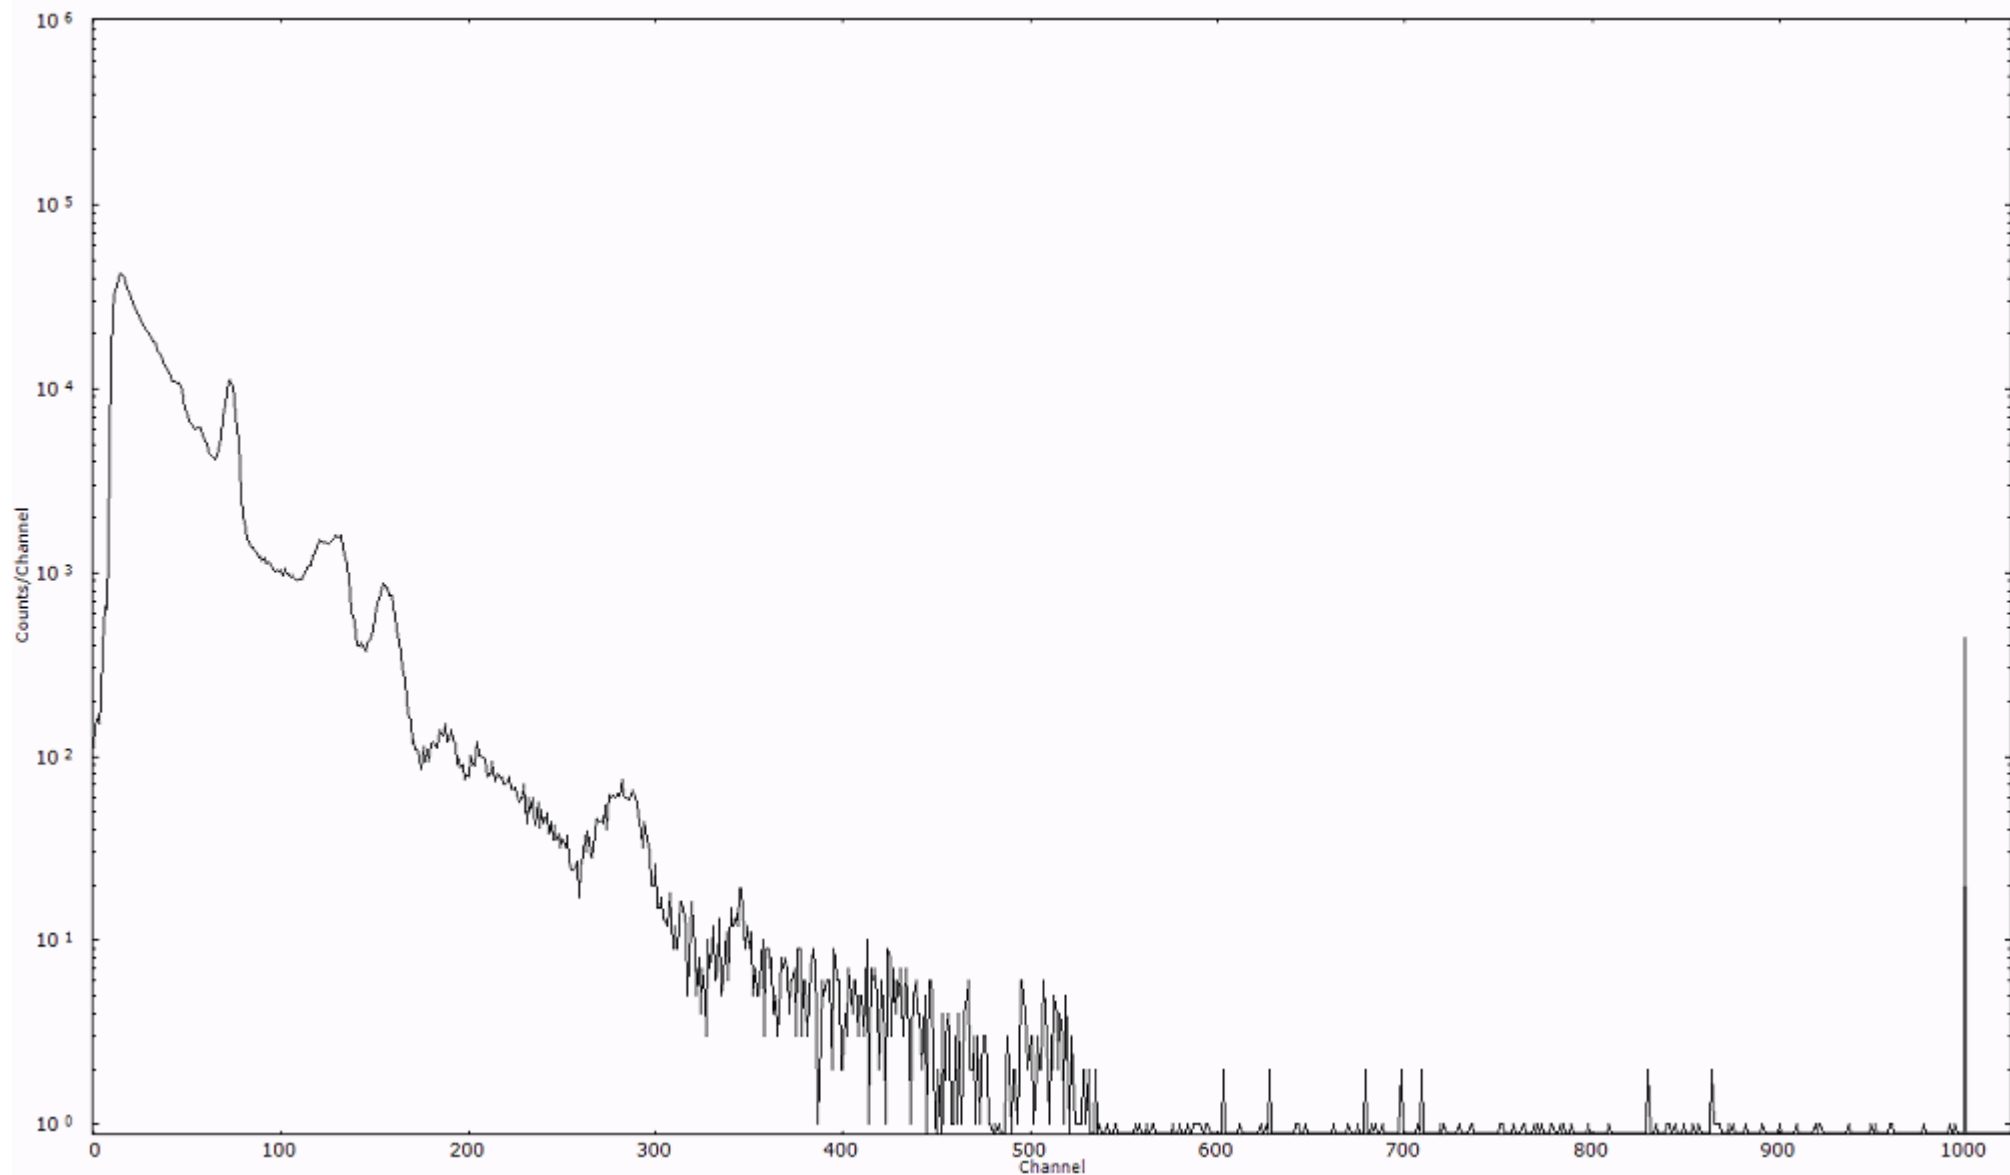

スペクトルグラフ
測定コード 村松110321P019

検出器番号 54
測定日時 2011年03月21日 15時20分

ライブタイム 600 秒
リアルタイム 600 秒