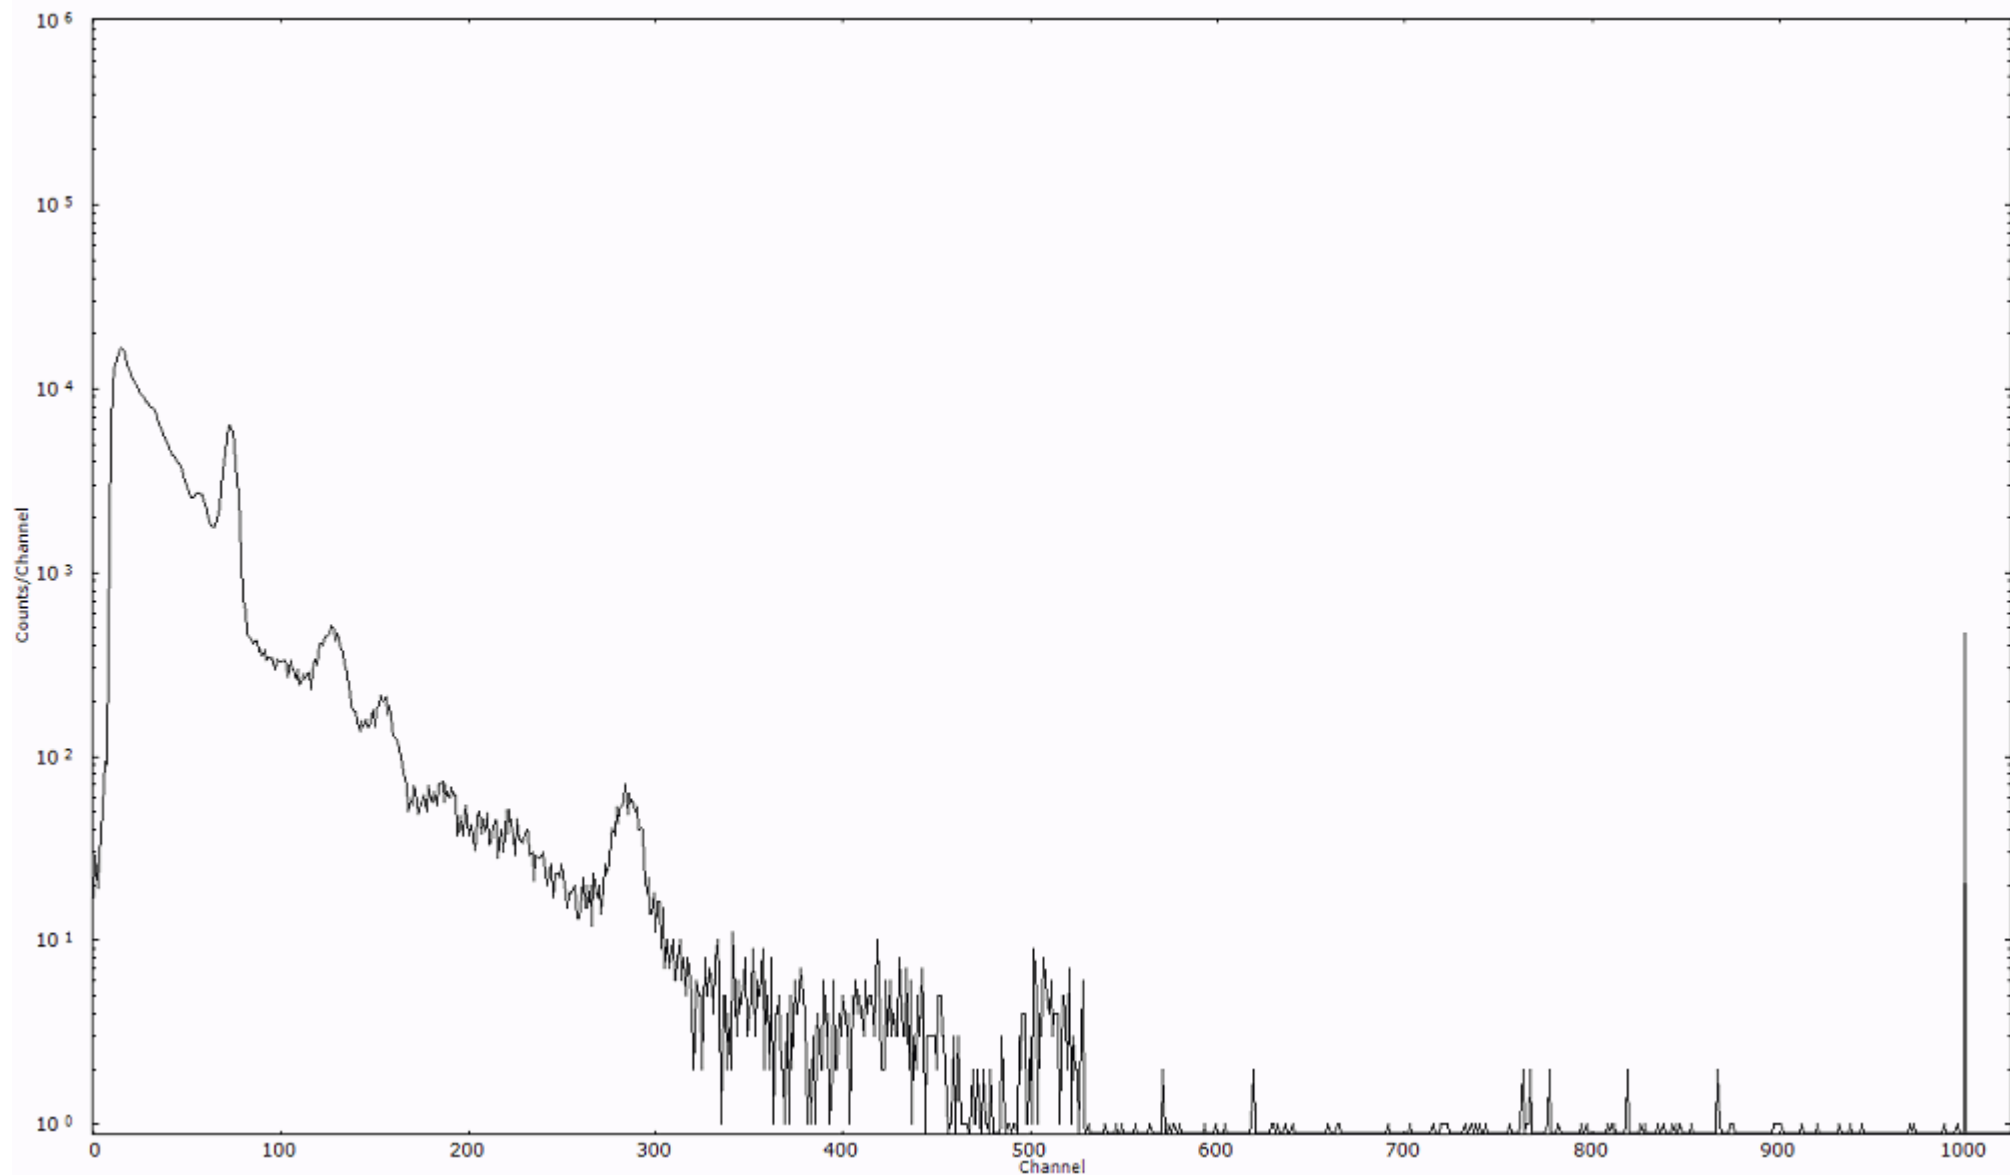

スペクトルグラフ  
測定コード 村松110321A004

検出器番号 54  
測定日時 2011年03月21日 00時40分

ライブタイム 600 秒  
リアルタイム 600 秒

スペクトルグラフ  
測定コード 村松110321A005

検出器番号 54  
測定日時 2011年03月21日 00時50分

ライブタイム 600 秒  
リアルタイム 600 秒

スペクトルグラフ  
測定コード 村松110321A006