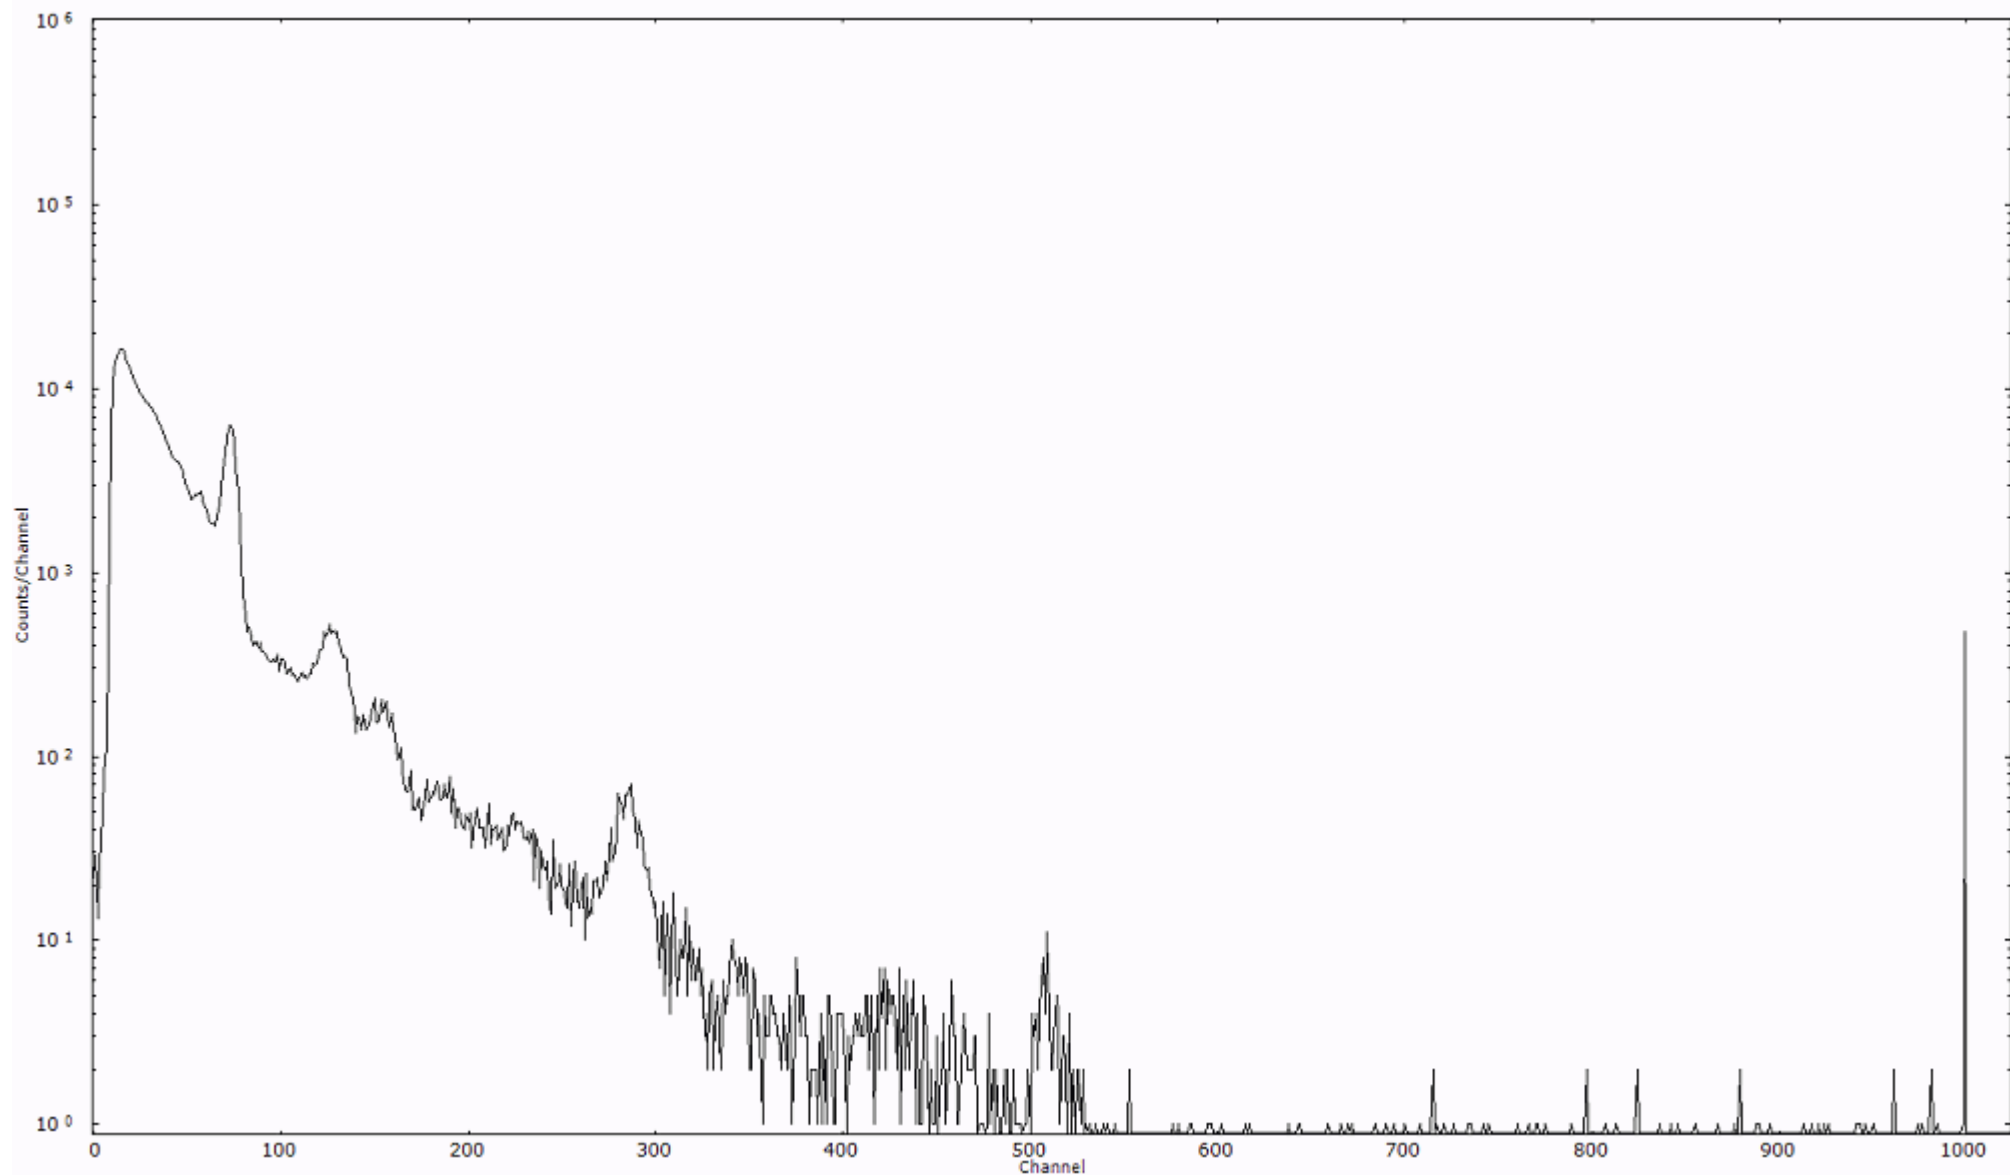

スペクトルグラフ
測定コード 村松110321A015

検出器番号 54
測定日時 2011年03月21日 02時30分

ライブタイム 600 秒
リアルタイム 600 秒