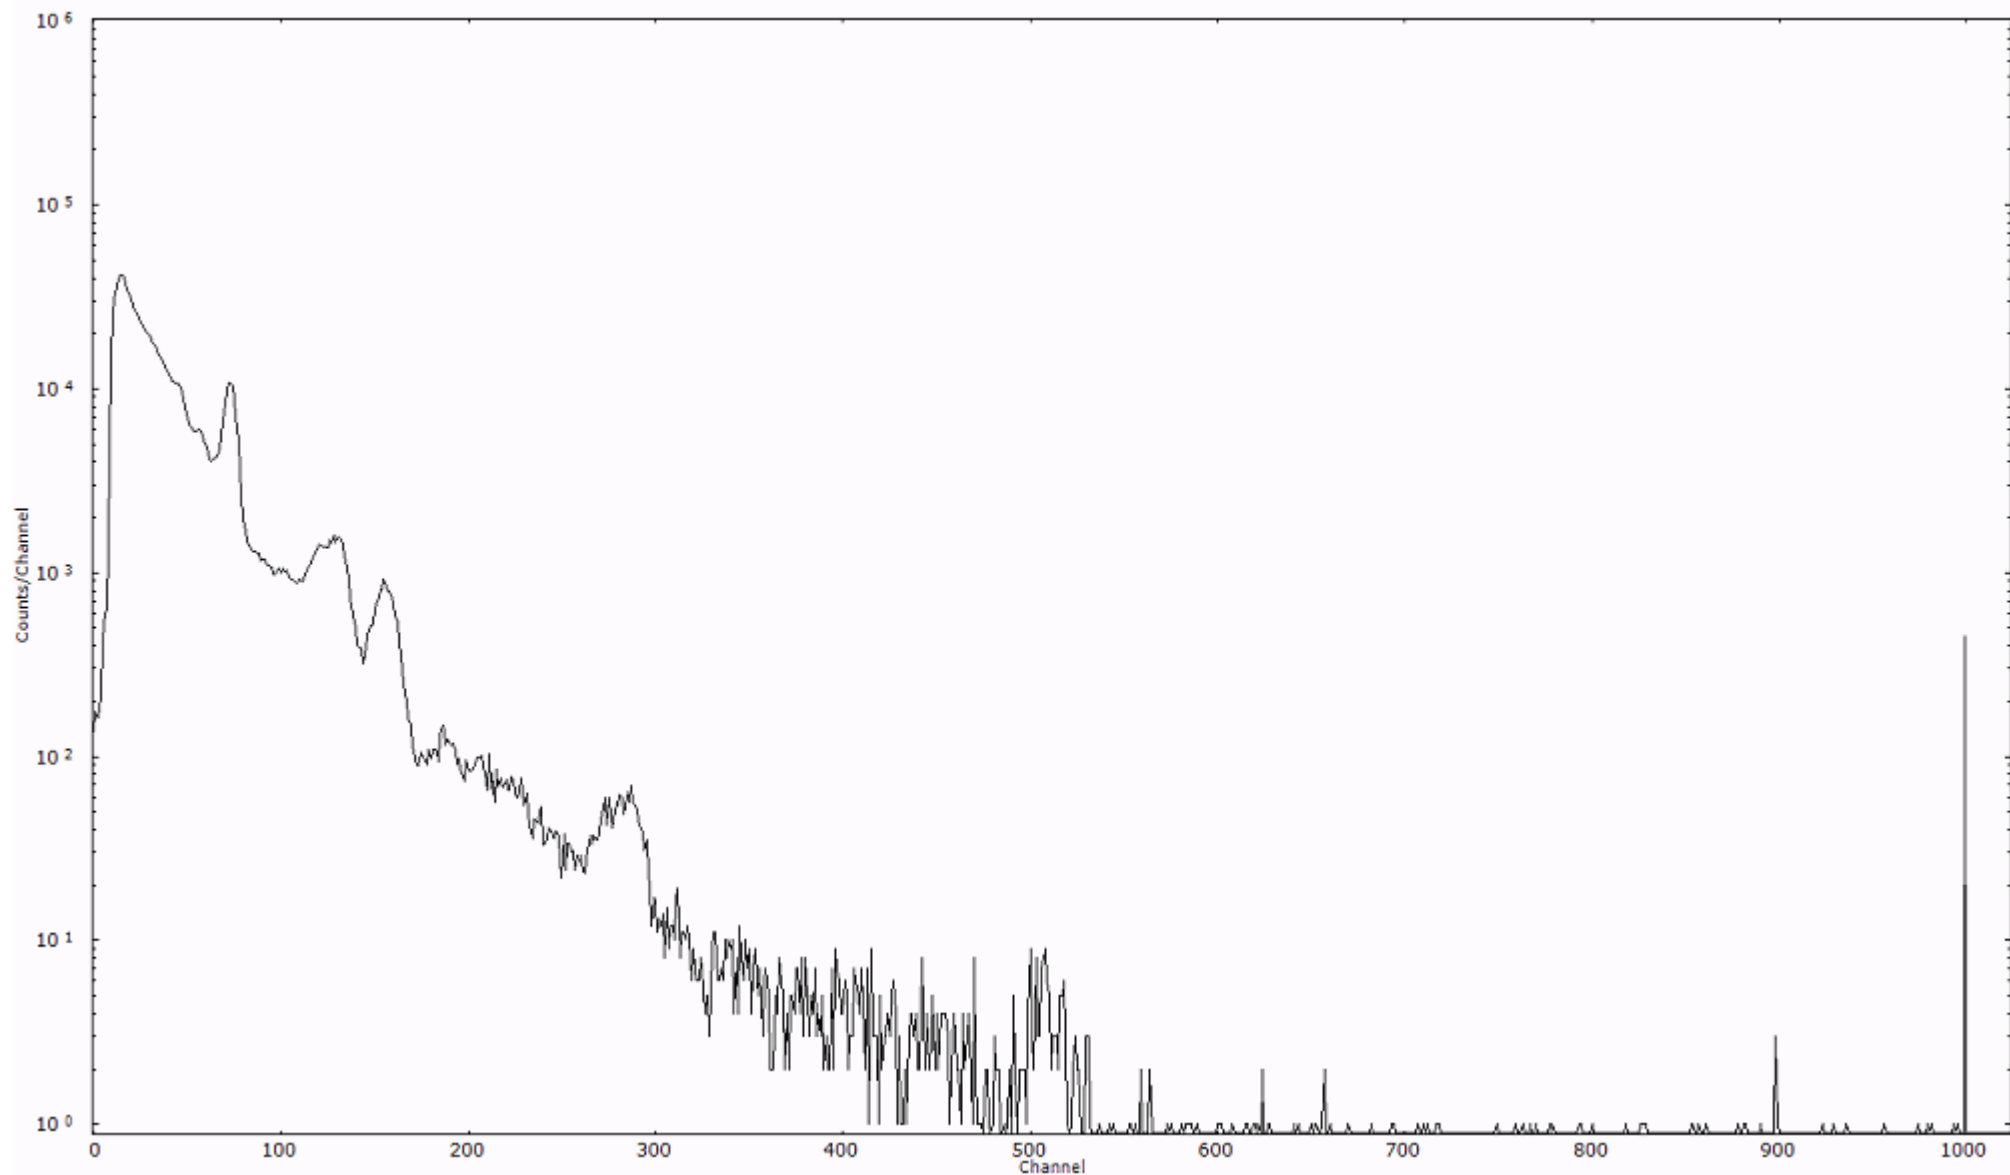

スペクトルグラフ  
測定コード 村松110321P036

検出器番号 54  
測定日時 2011年03月21日 18時10分

ライブタイム 600 秒  
リアルタイム 600 秒

スペクトルグラフ  
測定コード 村松110321P037

検出器番号 54  
測定日時 2011年03月21日 18時20分

ライブタイム 600 秒  
リアルタイム 600 秒

スペクトルグラフ  
測定コード 村松110321P038