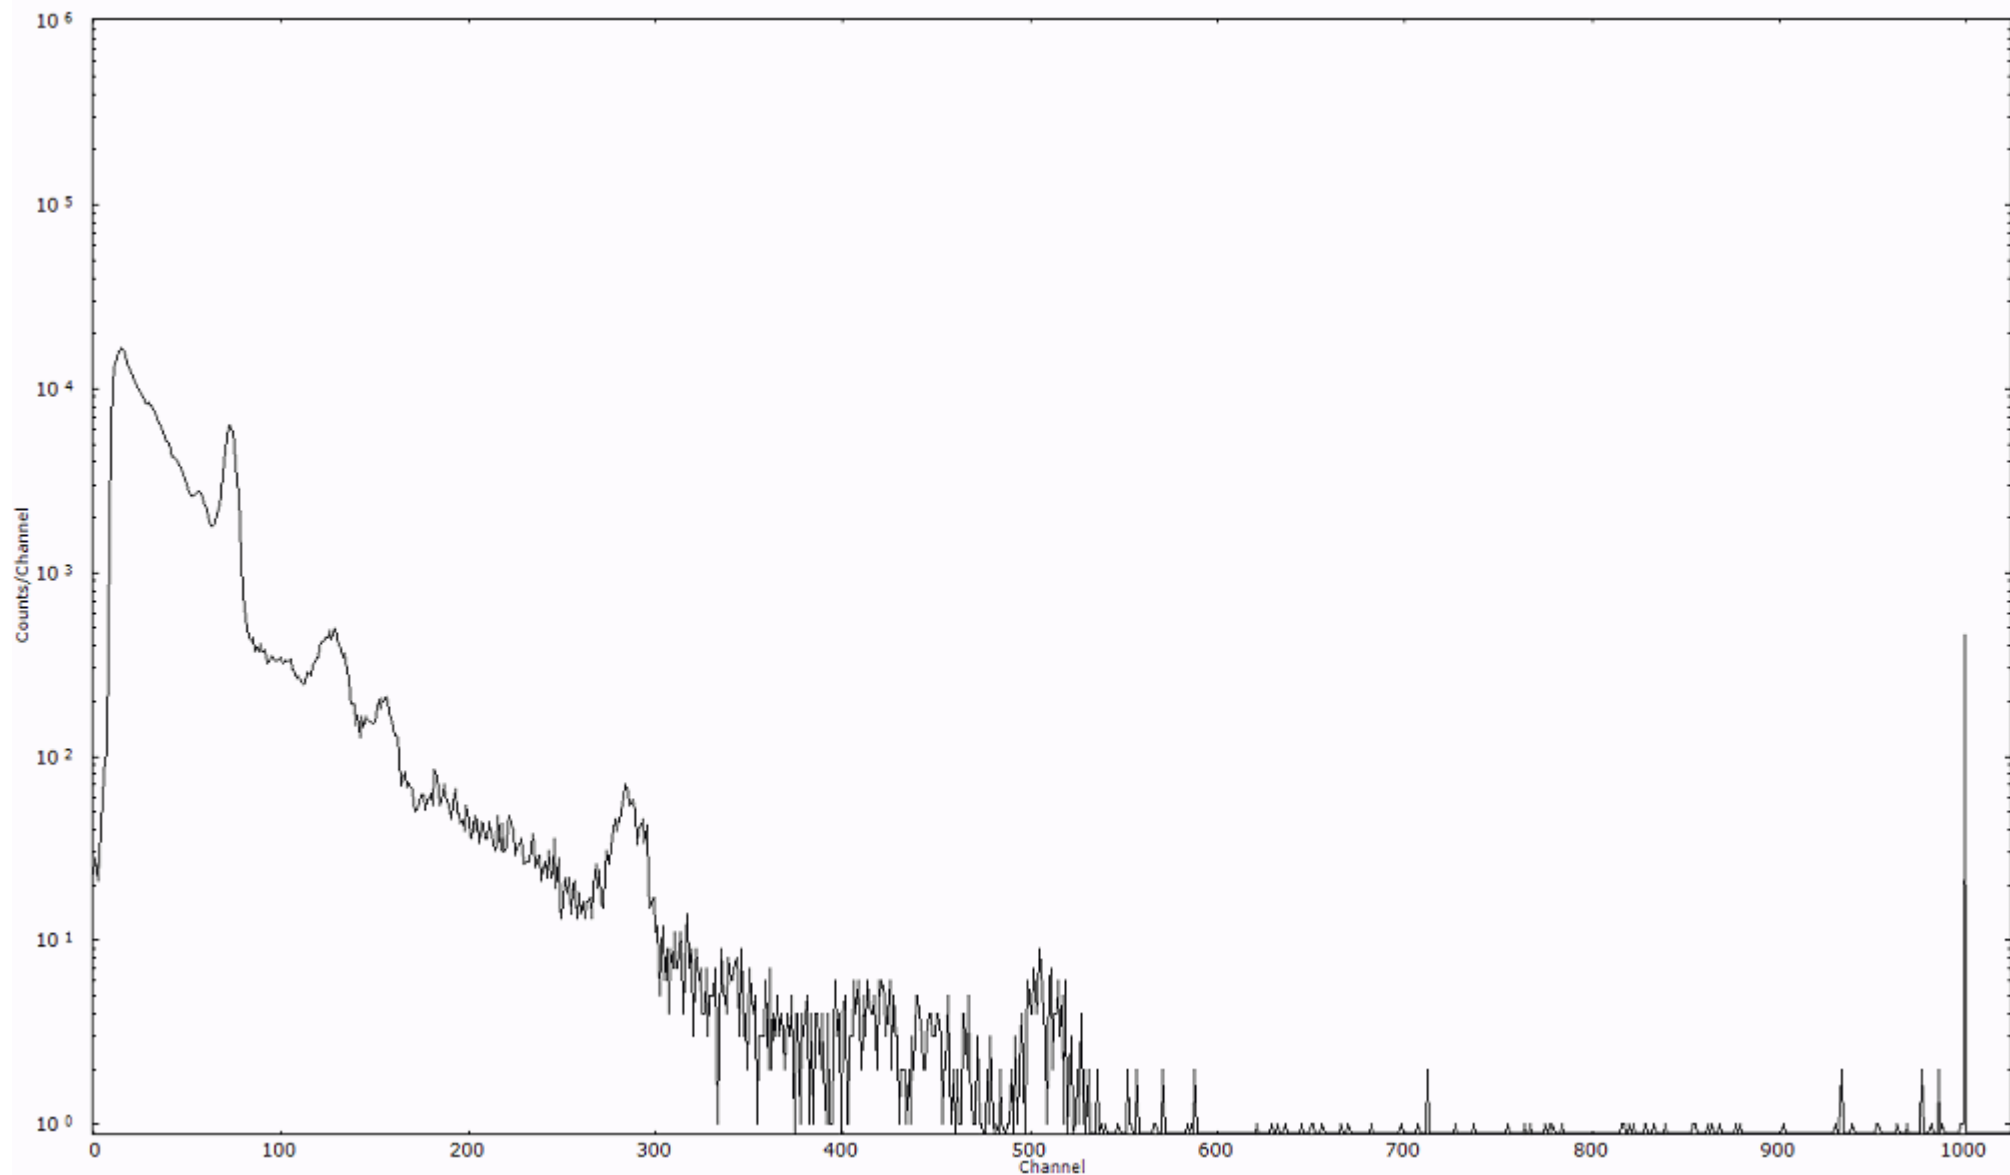

検出器番号 54  
測定日時 2011年03月20日 23時50分

ライブタイム 600 秒  
リアルタイム 600 秒

スペクトルグラフ  
測定コード 村松110321A000

検出器番号 54  
測定日時 2011年03月21日 00時00分

ライブタイム 600 秒  
リアルタイム 600 秒

スペクトルグラフ  
測定コード 村松110321A001

検出器番号 54  
測定日時 2011年03月21日 00時10分