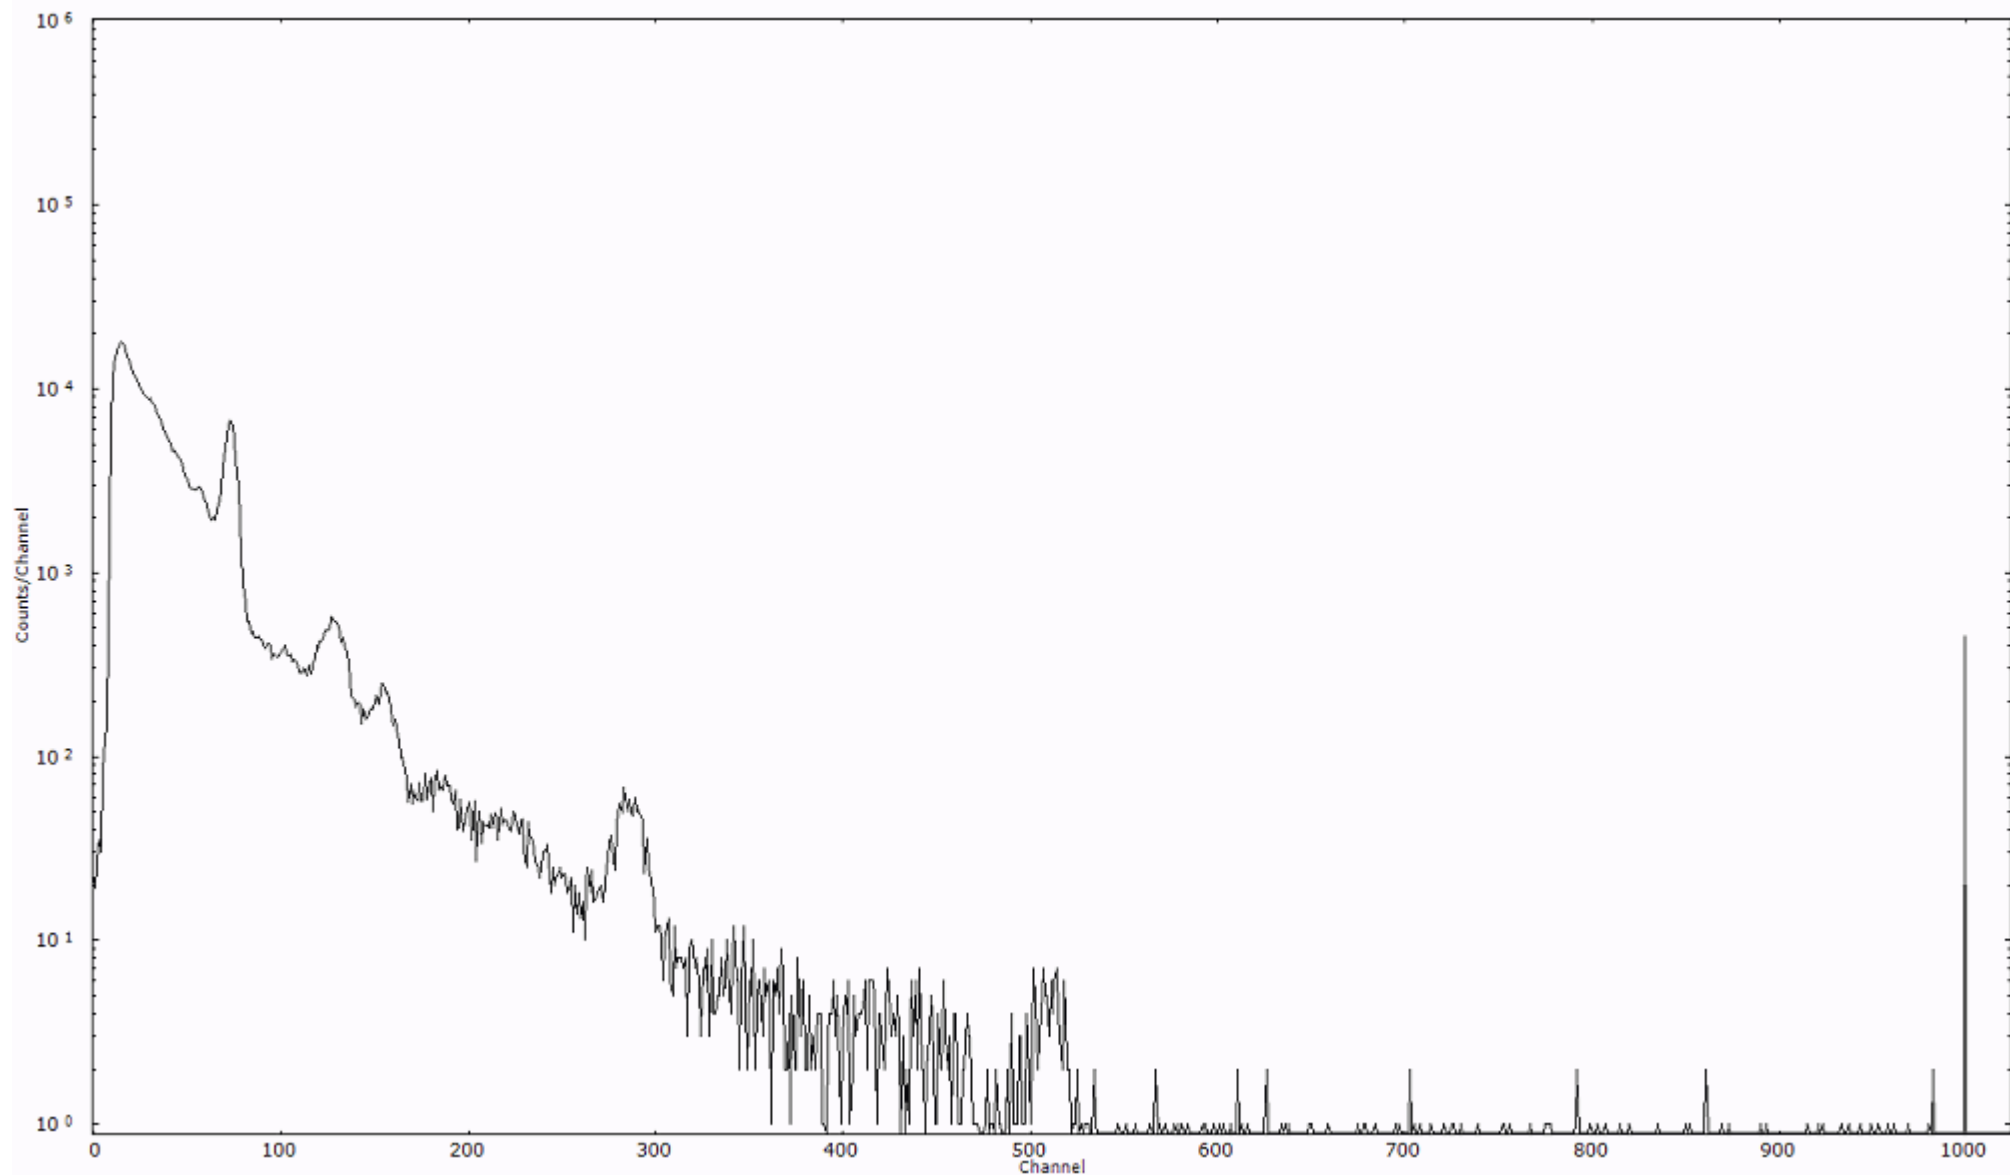

検出器番号 54  
測定日時 2011年03月20日 13時20分

ライブタイム 600 秒  
リアルタイム 600 秒

スペクトルグラフ  
測定コード 村松110320P008

検出器番号 54  
測定日時 2011年03月20日 13時30分

ライブタイム 600 秒  
リアルタイム 600 秒

スペクトルグラフ  
測定コード 村松110320P009

検出器番号 54  
測定日時 2011年03月20日 13時40分