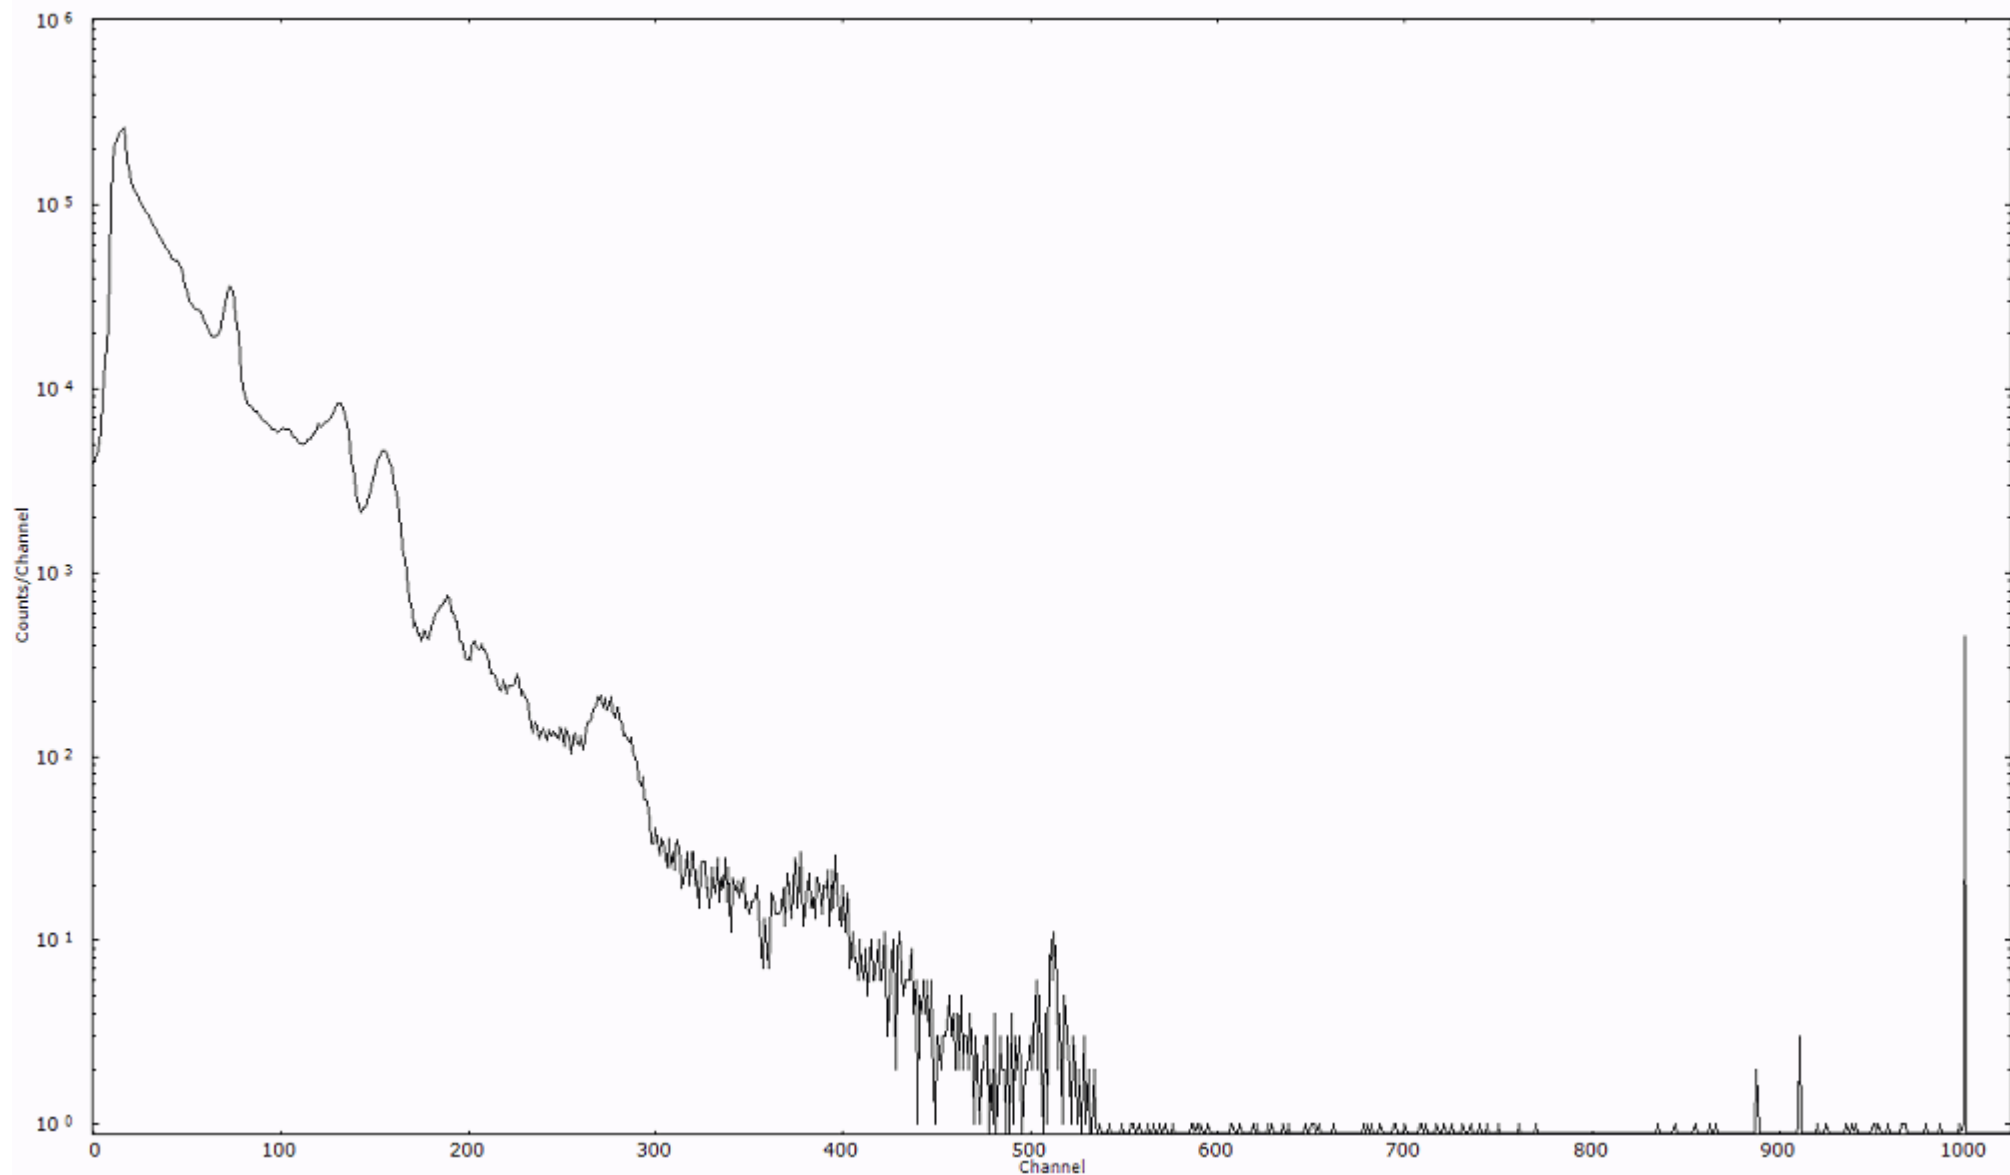

スペクトルグラフ
測定コード 村松110321A029

検出器番号 54
測定日時 2011年03月21日 04時50分

ライブタイム 600 秒
リアルタイム 600 秒