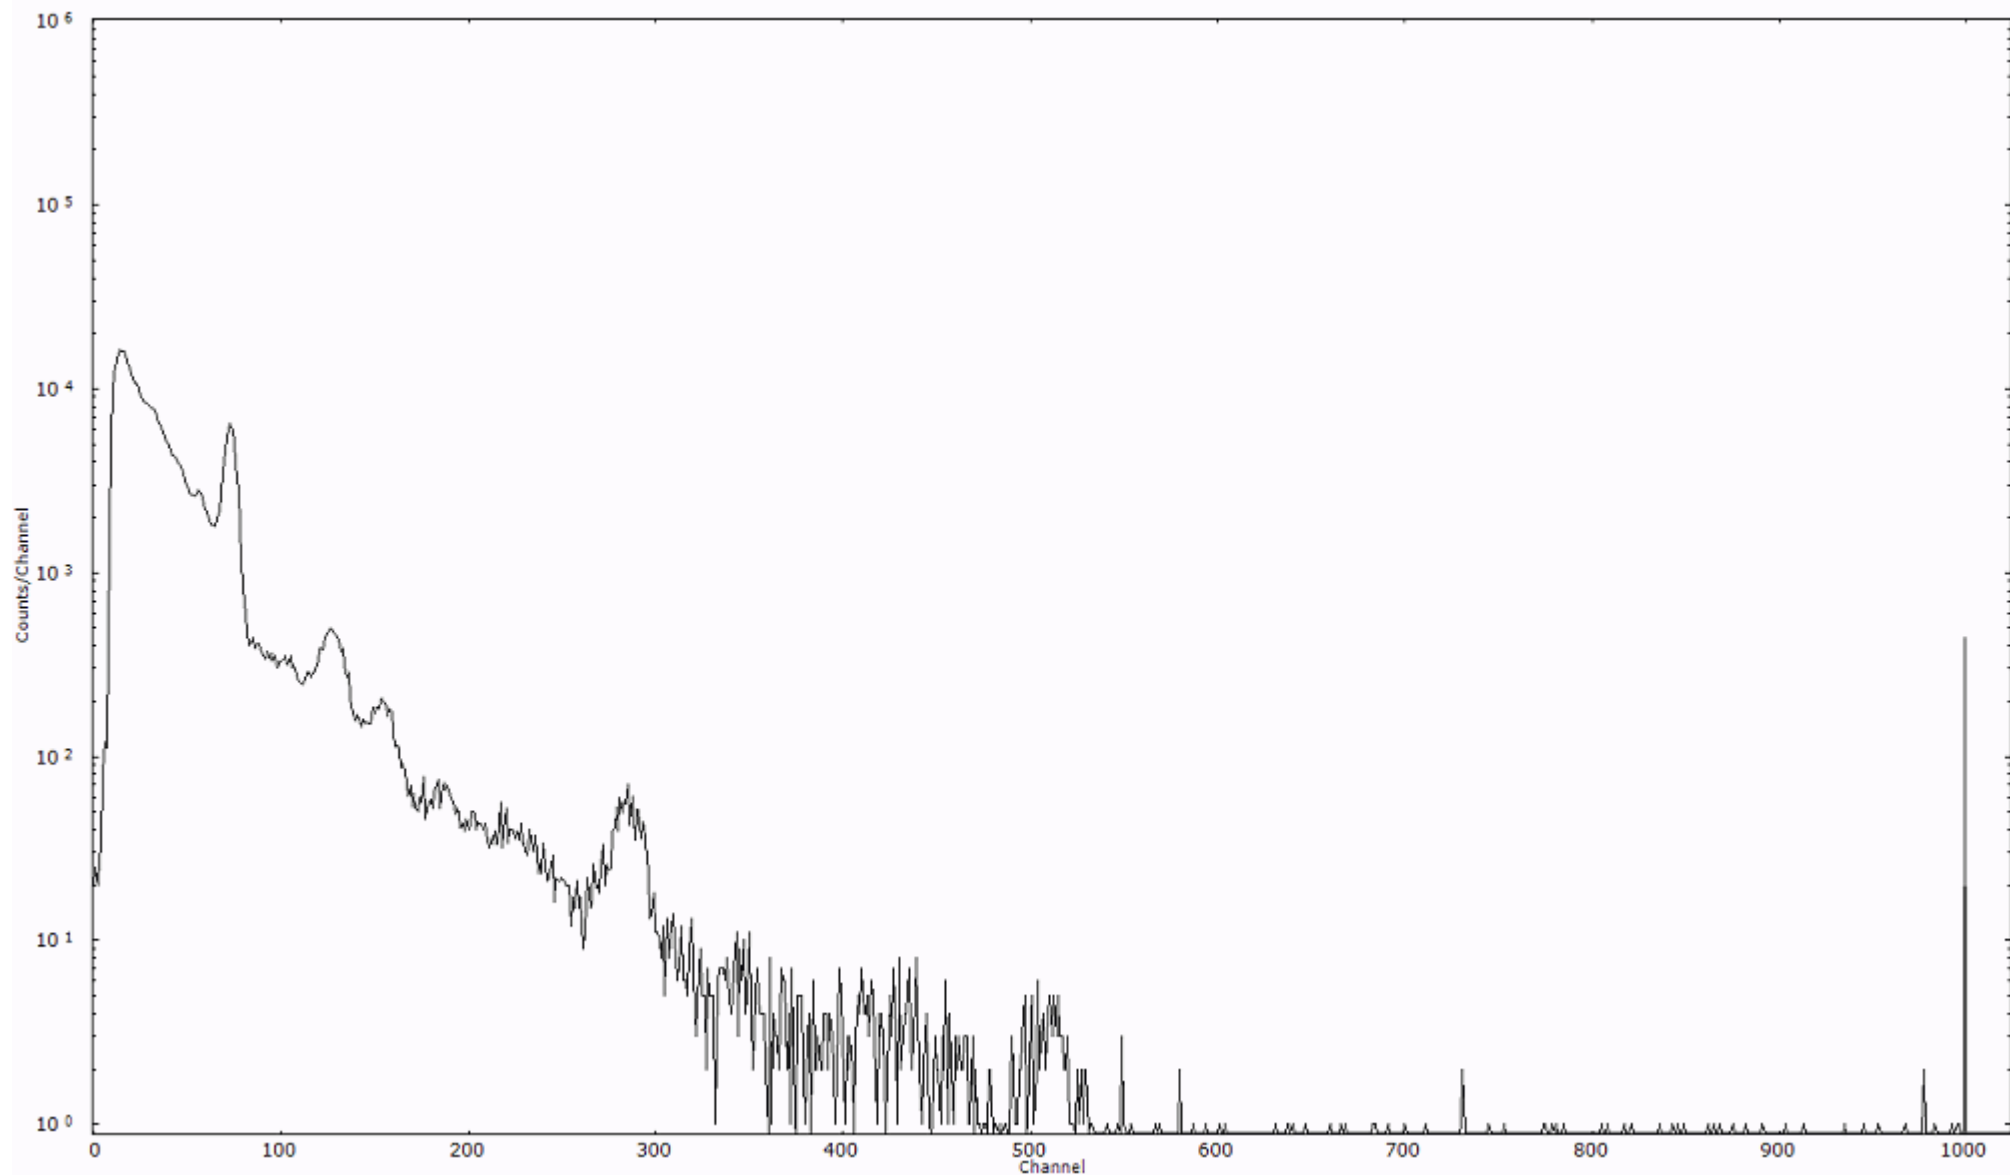

ライブタイム 600 秒  
リアルタイム 600 秒

スペクトルグラフ  
測定コード 村松110320A055

検出器番号 54  
測定日時 2011年03月20日 09時10分

ライブタイム 600 秒  
リアルタイム 600 秒

スペクトルグラフ  
測定コード 村松110320A056

検出器番号 54  
測定日時 2011年03月20日 09時20分

ライブタイム 600 秒  
リアルタイム 600 秒