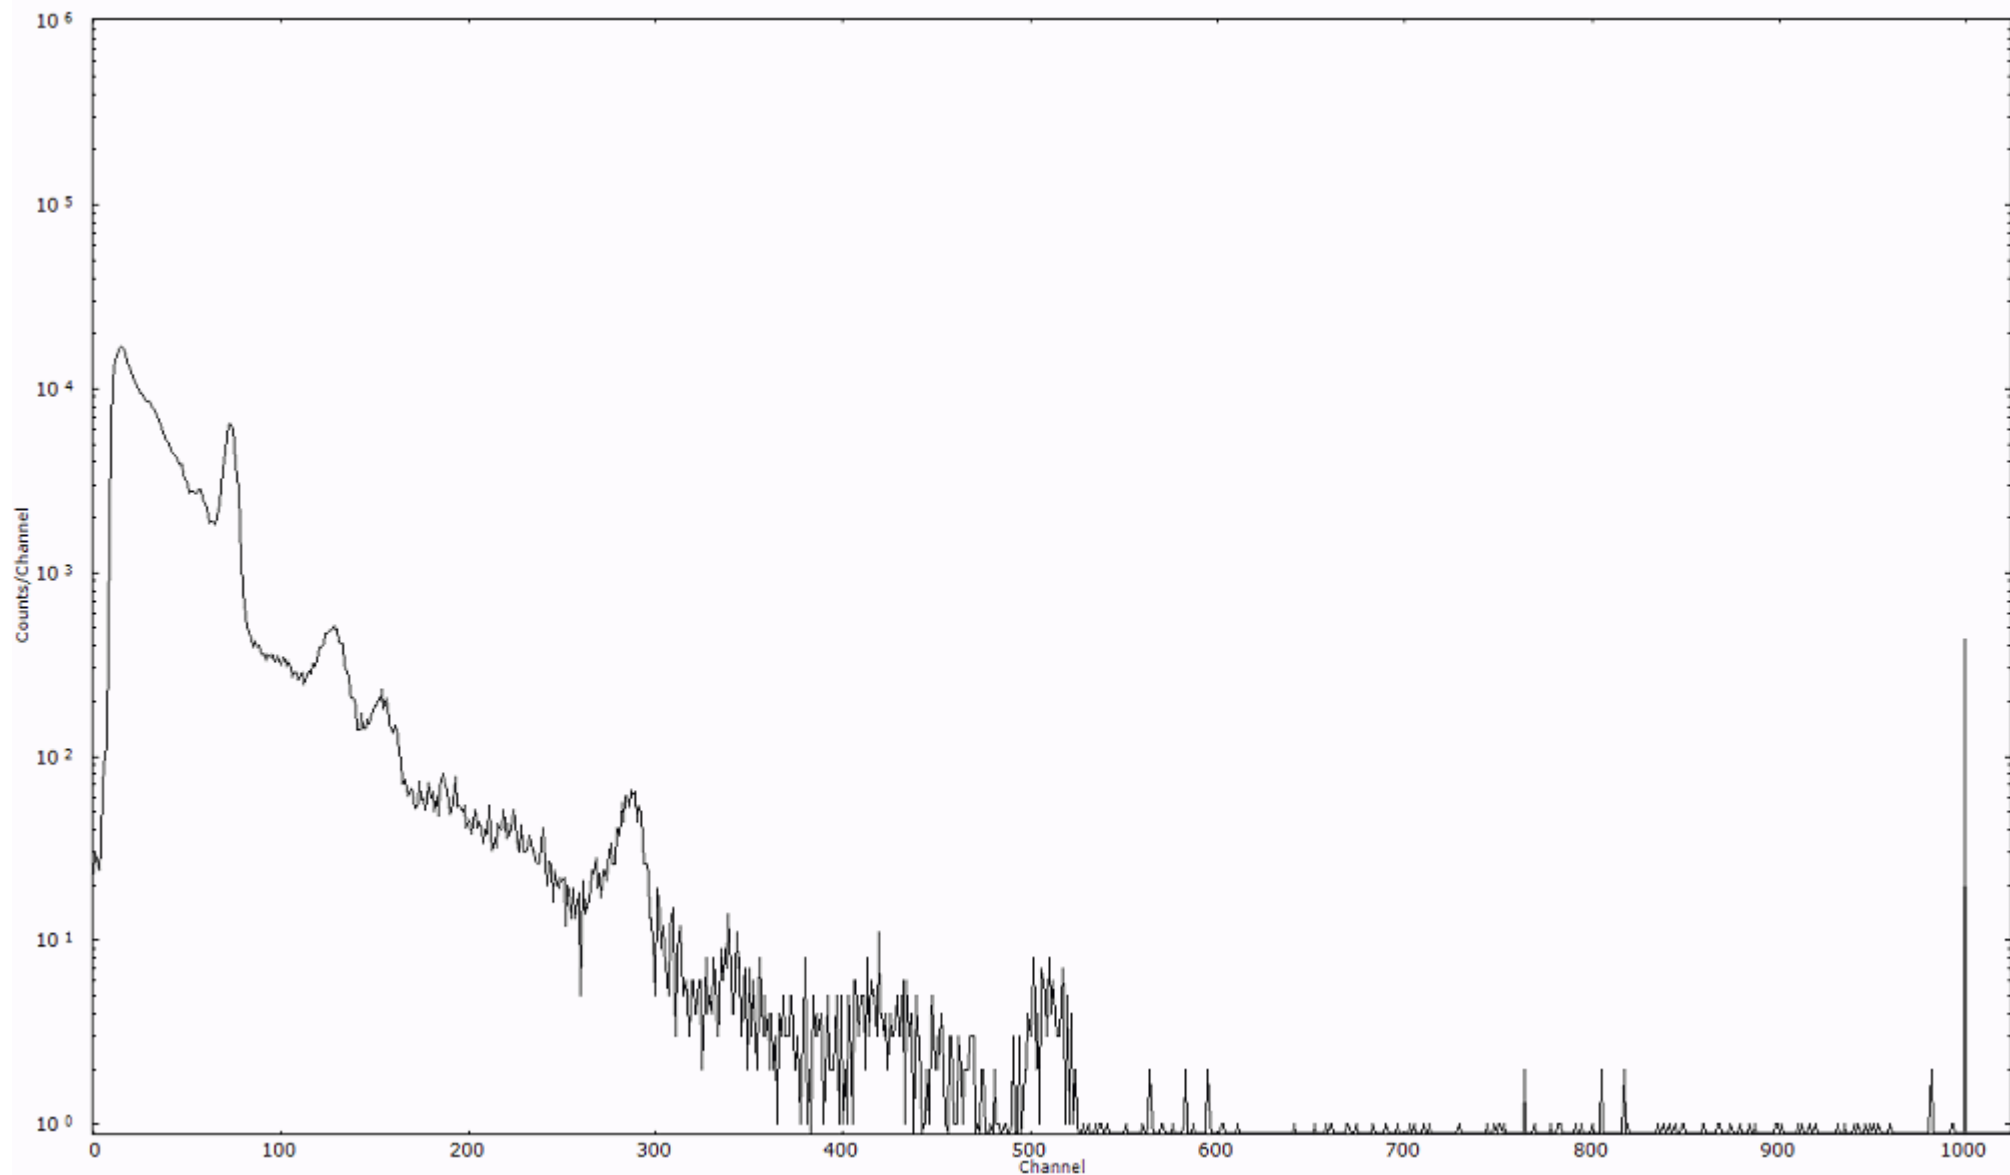

スペクトルグラフ
測定コード 村松110320P059

検出器番号 54
測定日時 2011年03月20日 22時00分

ライブタイム 600 秒
リアルタイム 600 秒