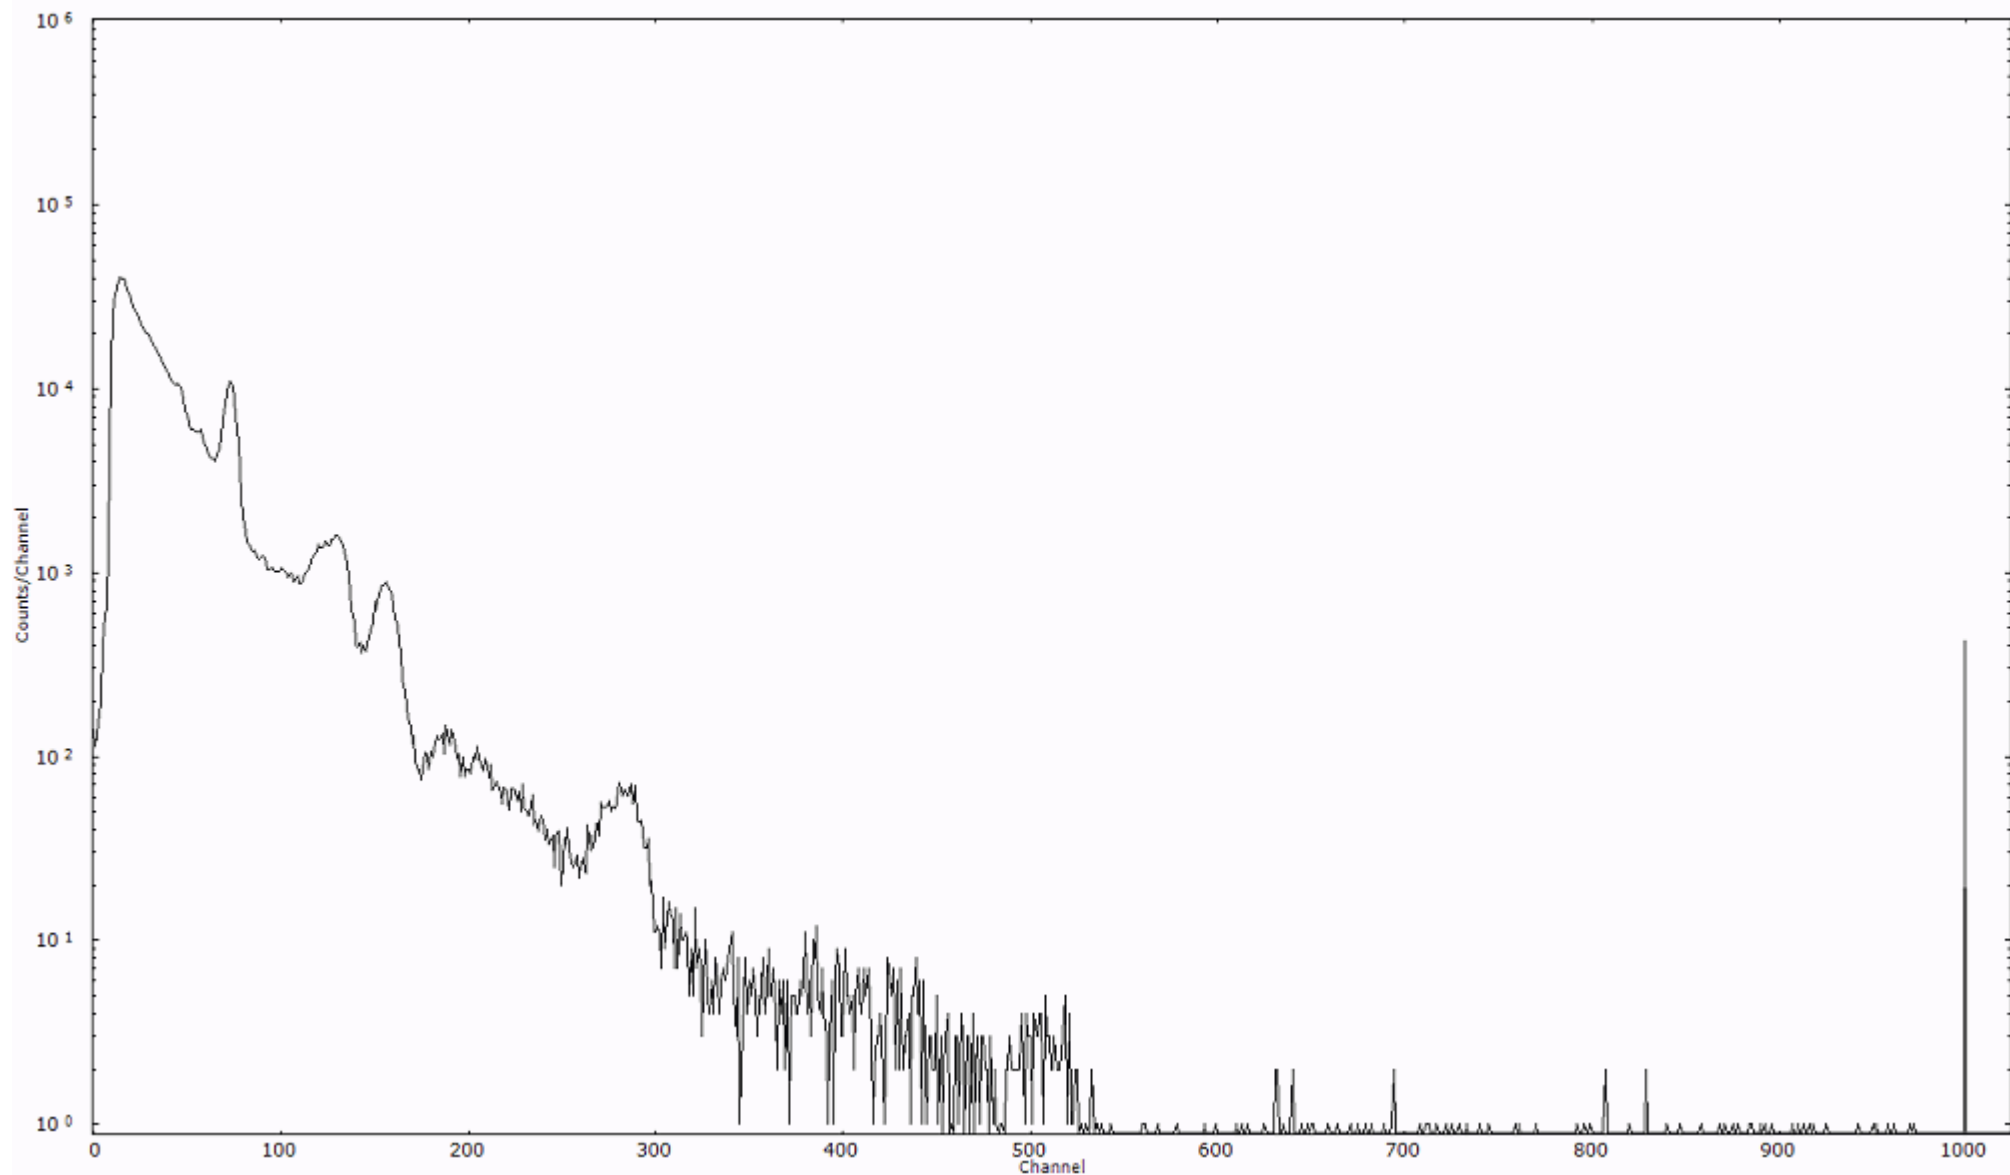

検出器番号 54  
測定日時 2011年03月21日 20時50分

ライブタイム 600 秒  
リアルタイム 600 秒

スペクトルグラフ  
測定コード 村松110321P053

検出器番号 54  
測定日時 2011年03月21日 21時00分

ライブタイム 600 秒  
リアルタイム 600 秒

スペクトルグラフ  
測定コード 村松110321P054

検出器番号 54  
測定日時 2011年03月21日 21時10分