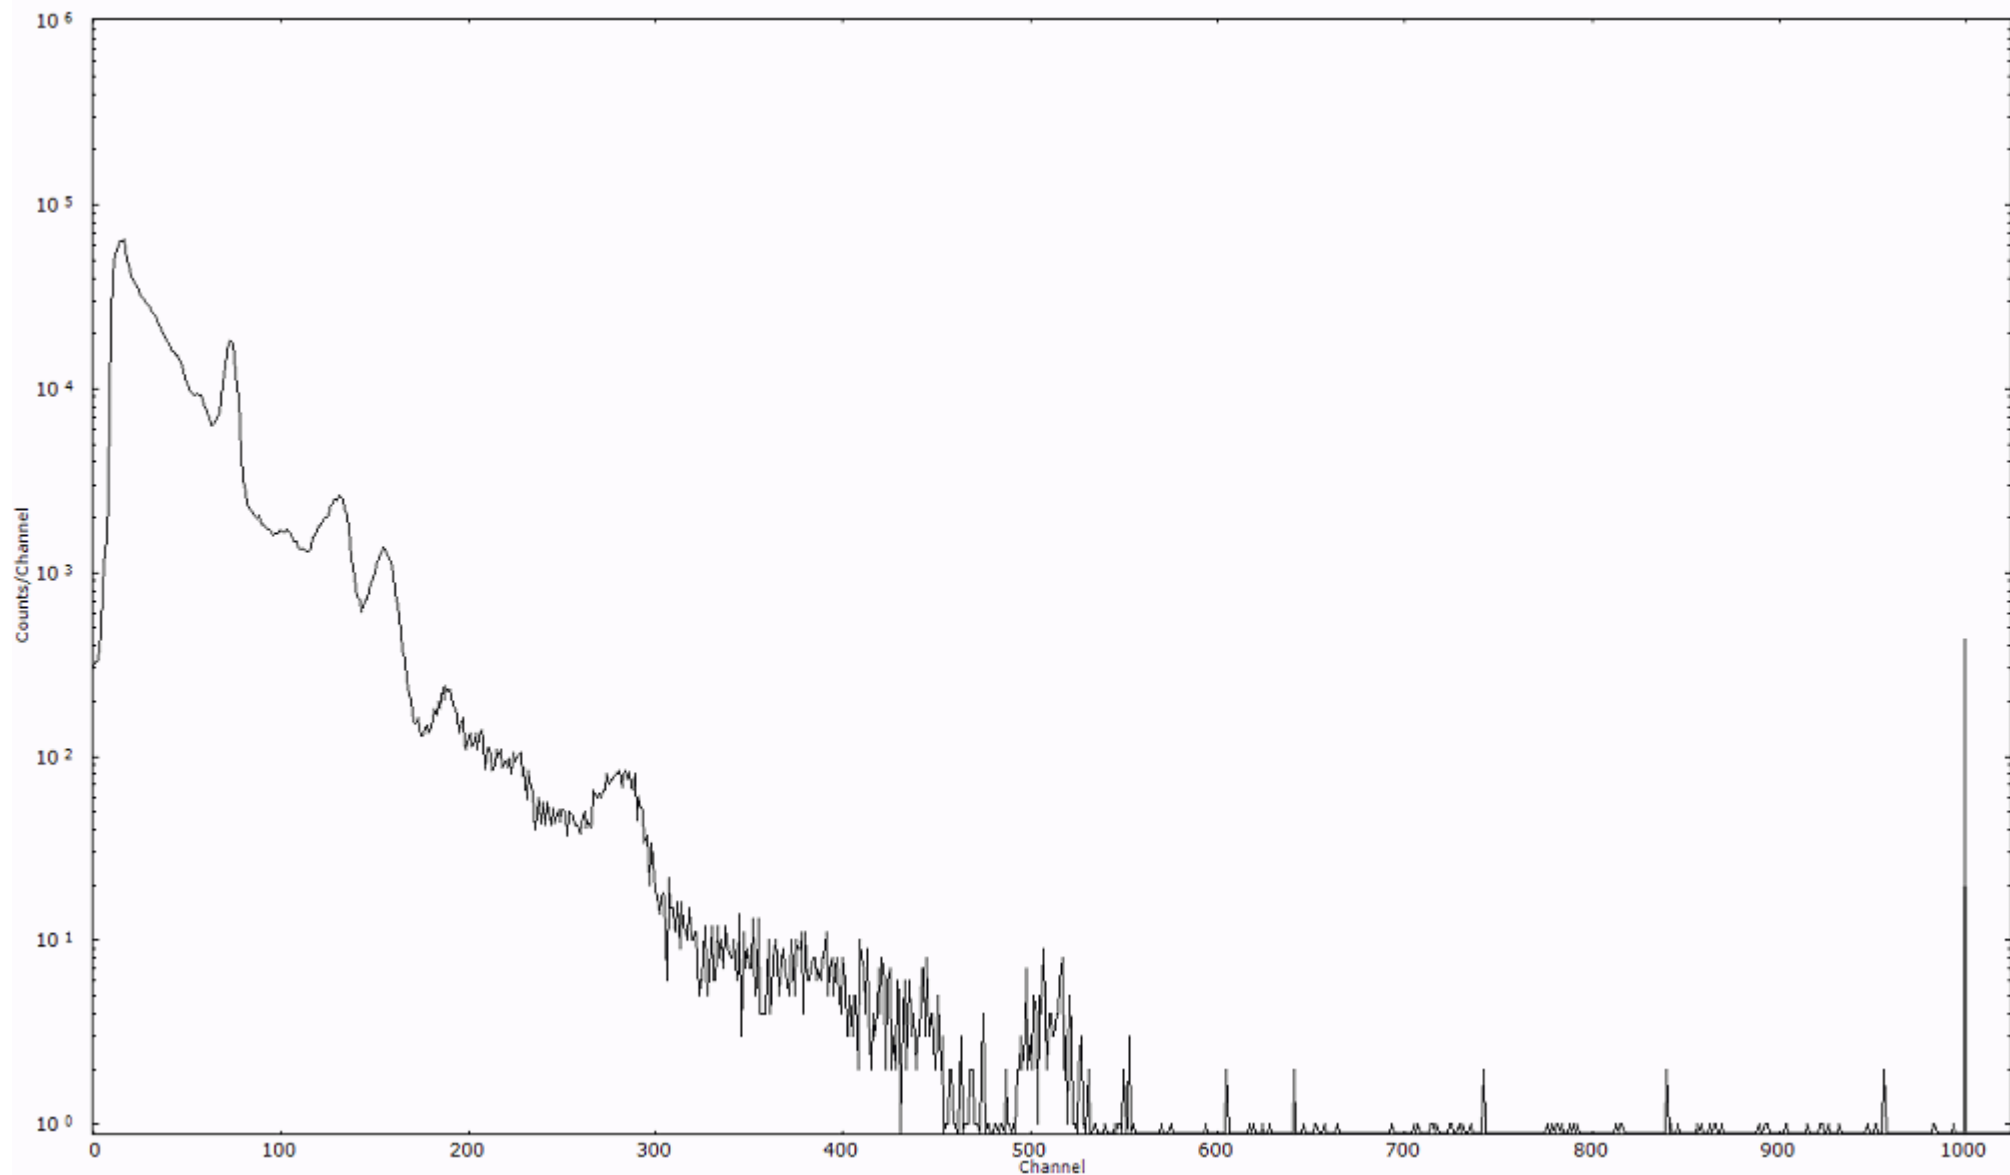

スペクトルグラフ
測定コード 村松110321A037

検出器番号 54
測定日時 2011年03月21日 06時10分

ライブタイム 600 秒
リアルタイム 600 秒