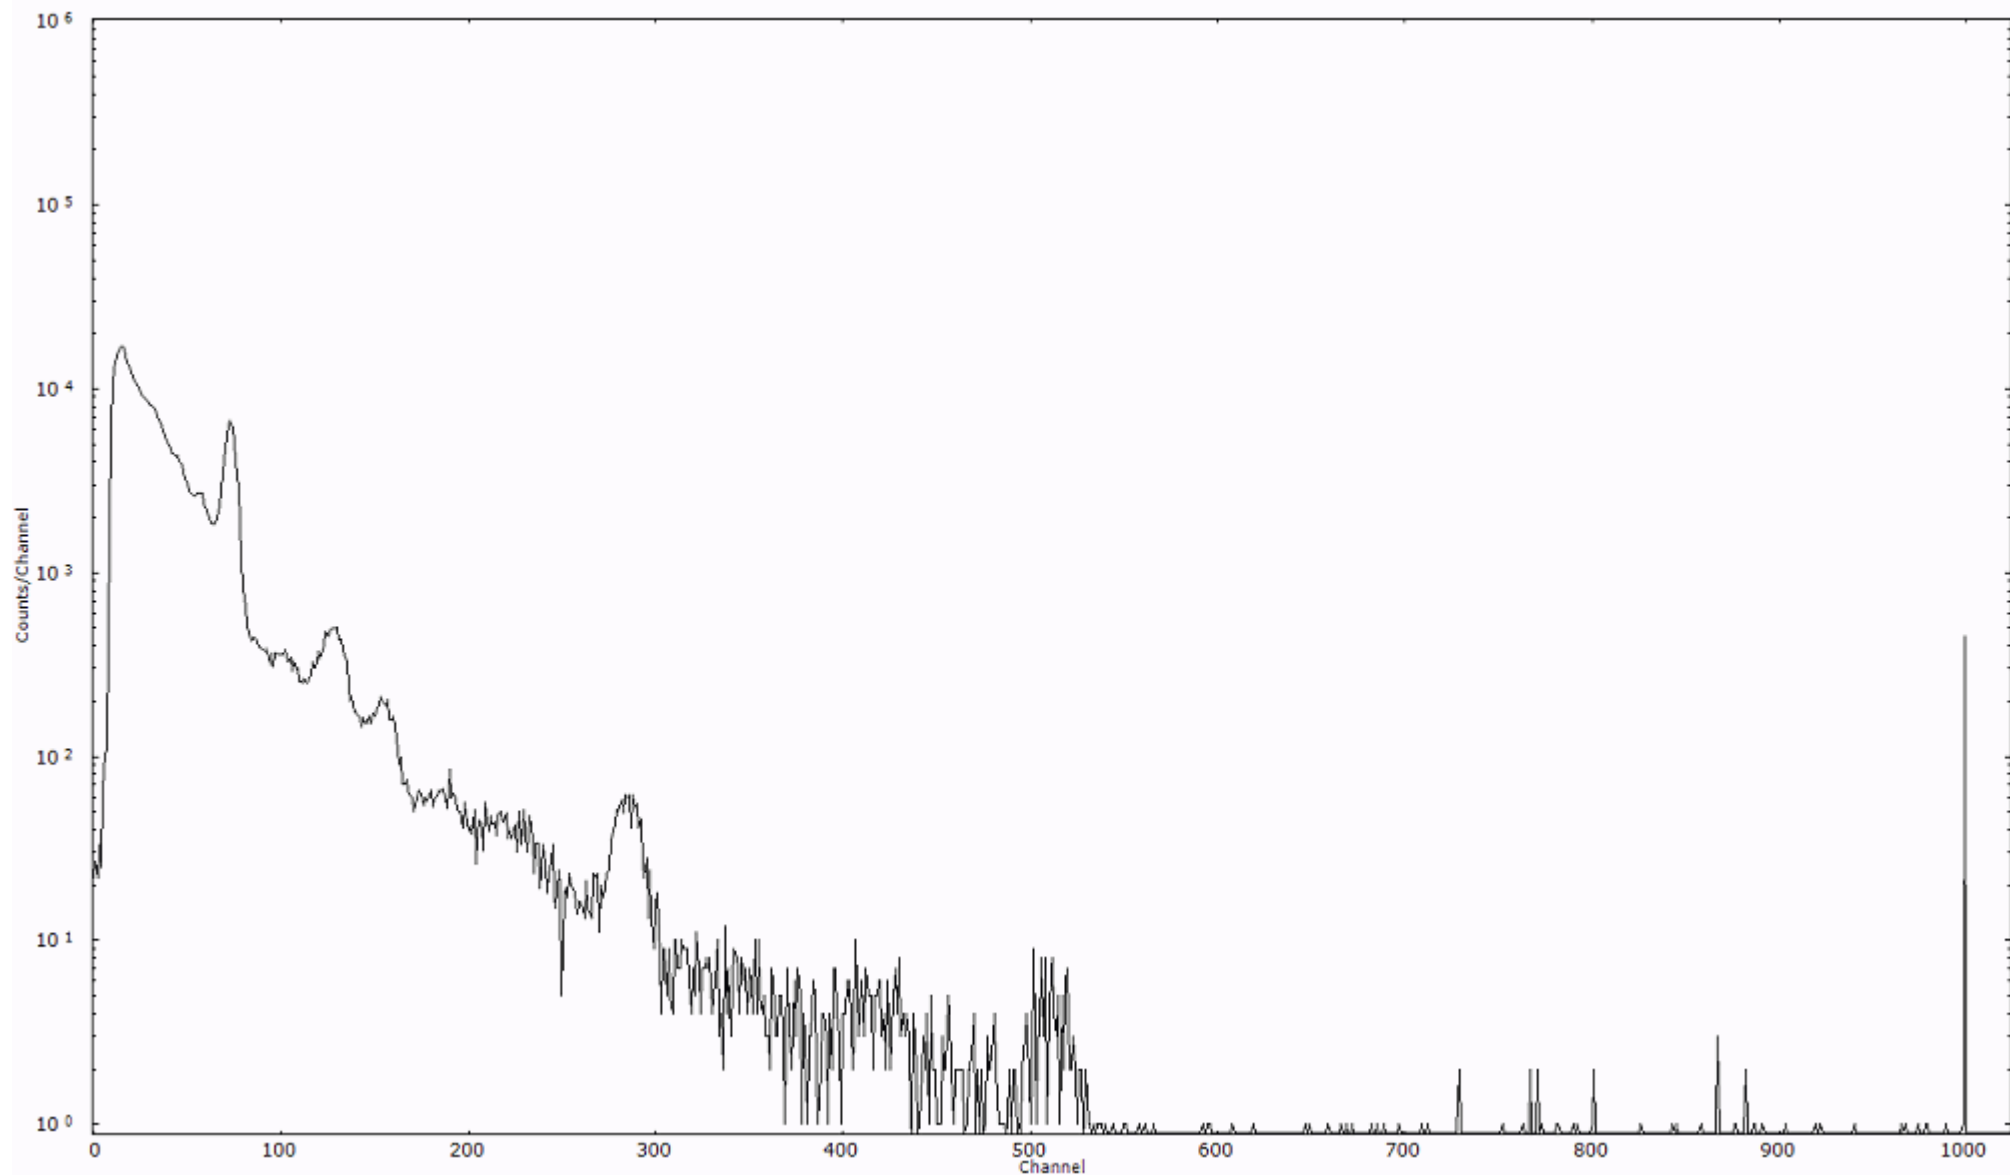

スペクトルグラフ
測定コード 村松110320A006

検出器番号 54
測定日時 2011年03月20日 01時00分

ライブタイム 600 秒
リアルタイム 600 秒