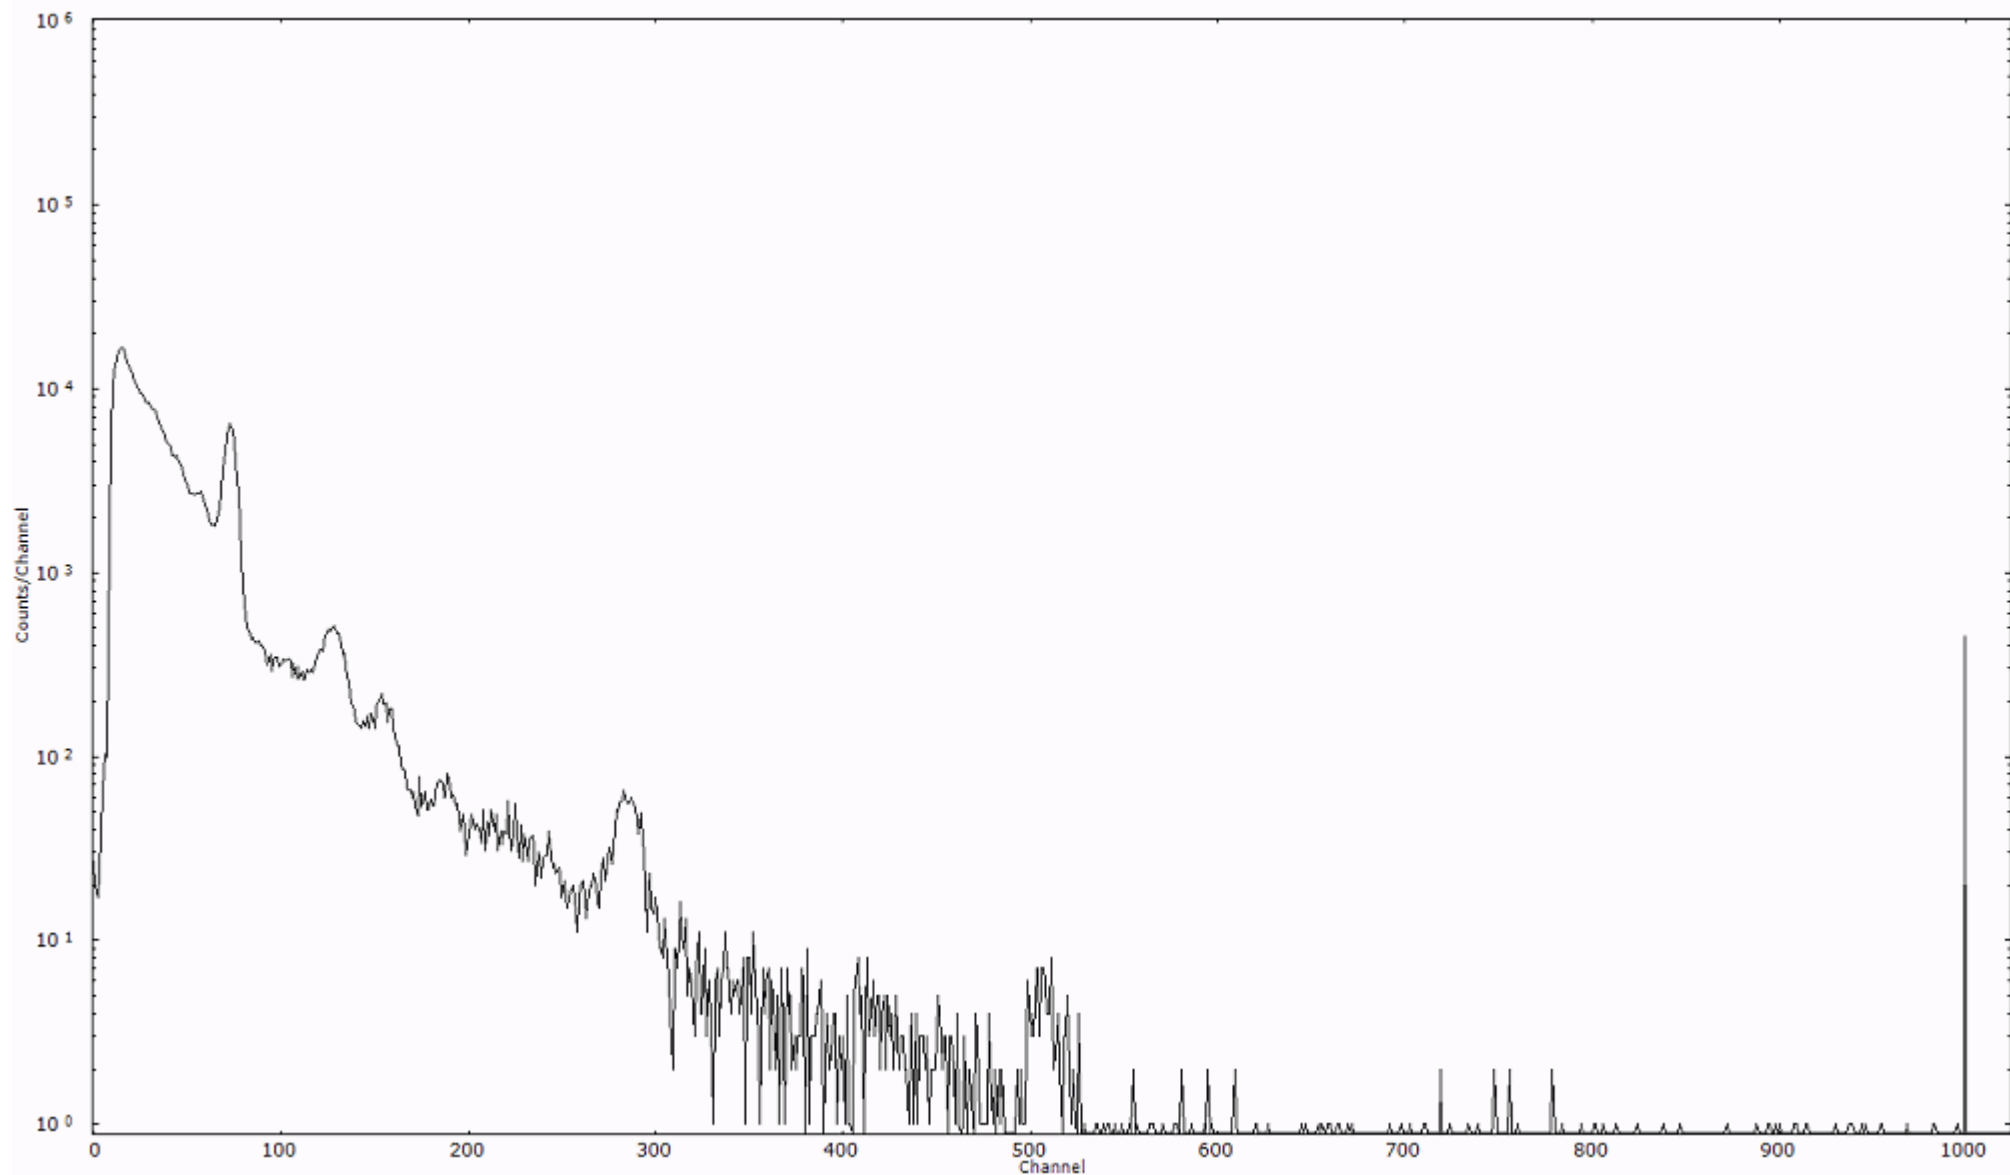

スペクトルグラフ  
測定コード 村松110320A036

検出器番号 54  
測定日時 2011年03月20日 06時00分

ライブタイム 600 秒  
リアルタイム 600 秒

スペクトルグラフ  
測定コード 村松110320A037

検出器番号 54  
測定日時 2011年03月20日 06時10分

ライブタイム 600 秒  
リアルタイム 600 秒

スペクトルグラフ  
測定コード 村松110320A038