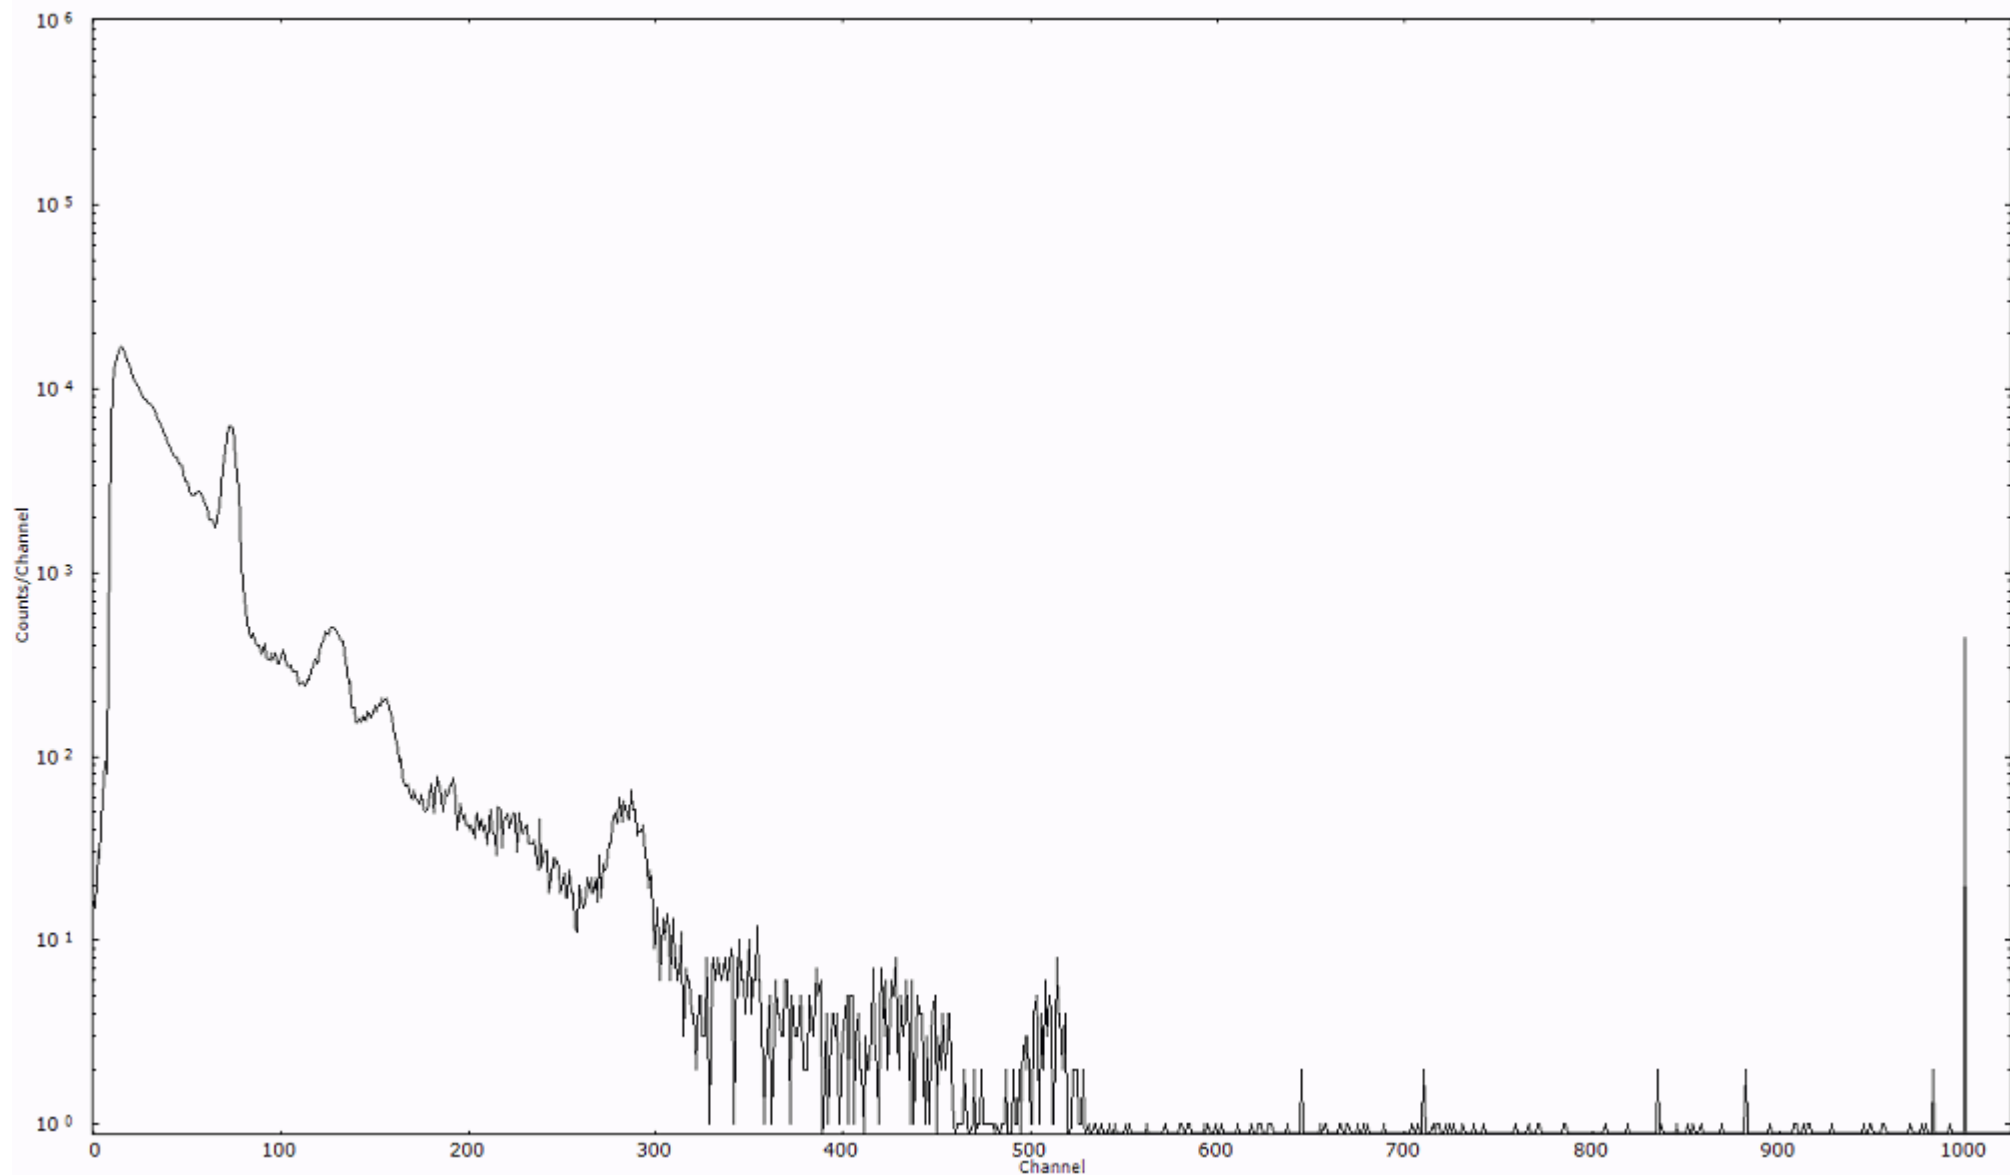

スペクトルグラフ  
測定コード 村松110320A022

検出器番号 54  
測定日時 2011年03月20日 03時40分

ライブタイム 600 秒  
リアルタイム 600 秒

スペクトルグラフ  
測定コード 村松110320A023

検出器番号 54  
測定日時 2011年03月20日 03時50分

ライブタイム 600 秒  
リアルタイム 600 秒

スペクトルグラフ  
測定コード 村松110320A024