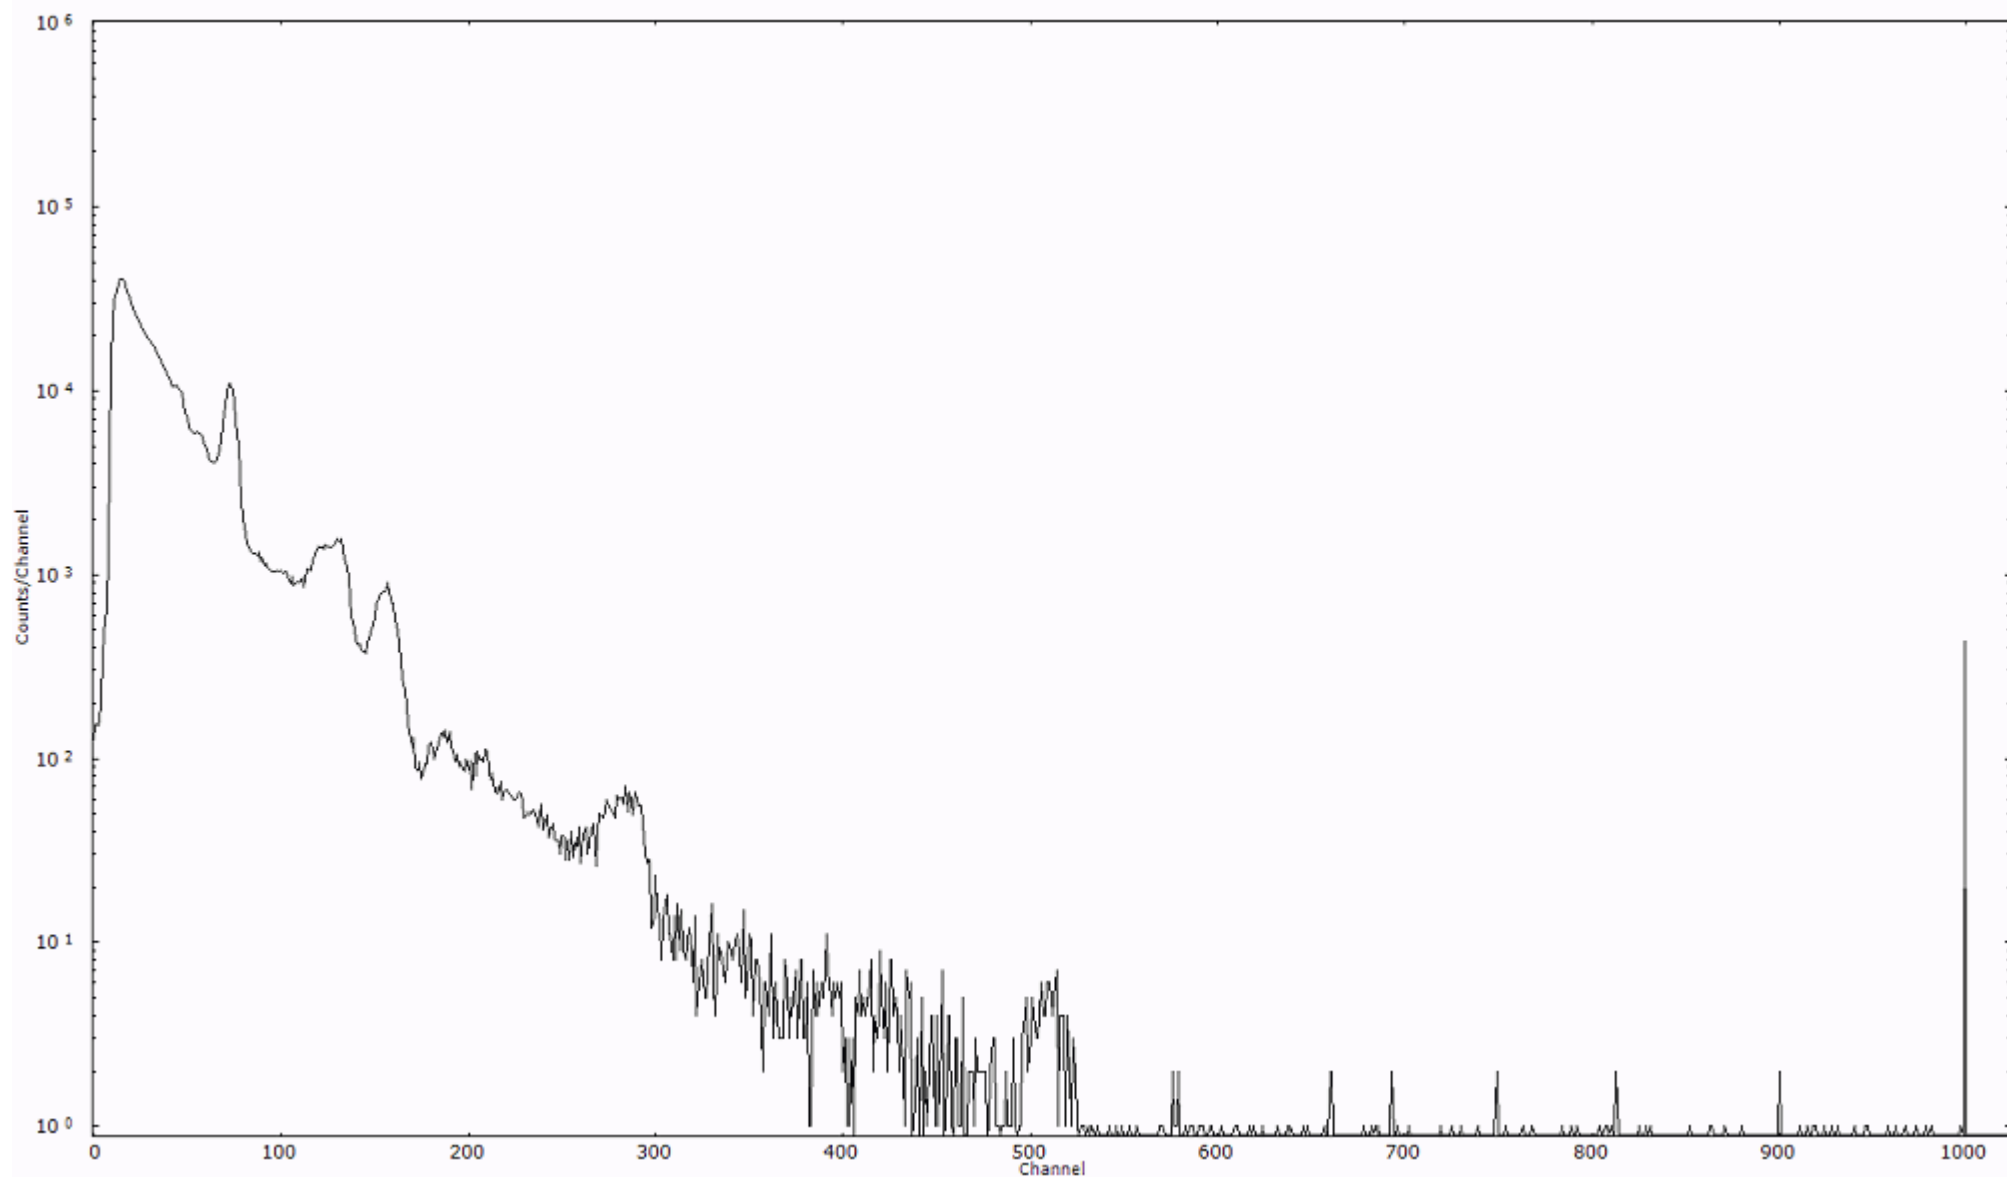

スペクトルグラフ
測定コード 村松110321P061

検出器番号 54
測定日時 2011年03月21日 22時20分

ライブタイム 600 秒
リアルタイム 600 秒