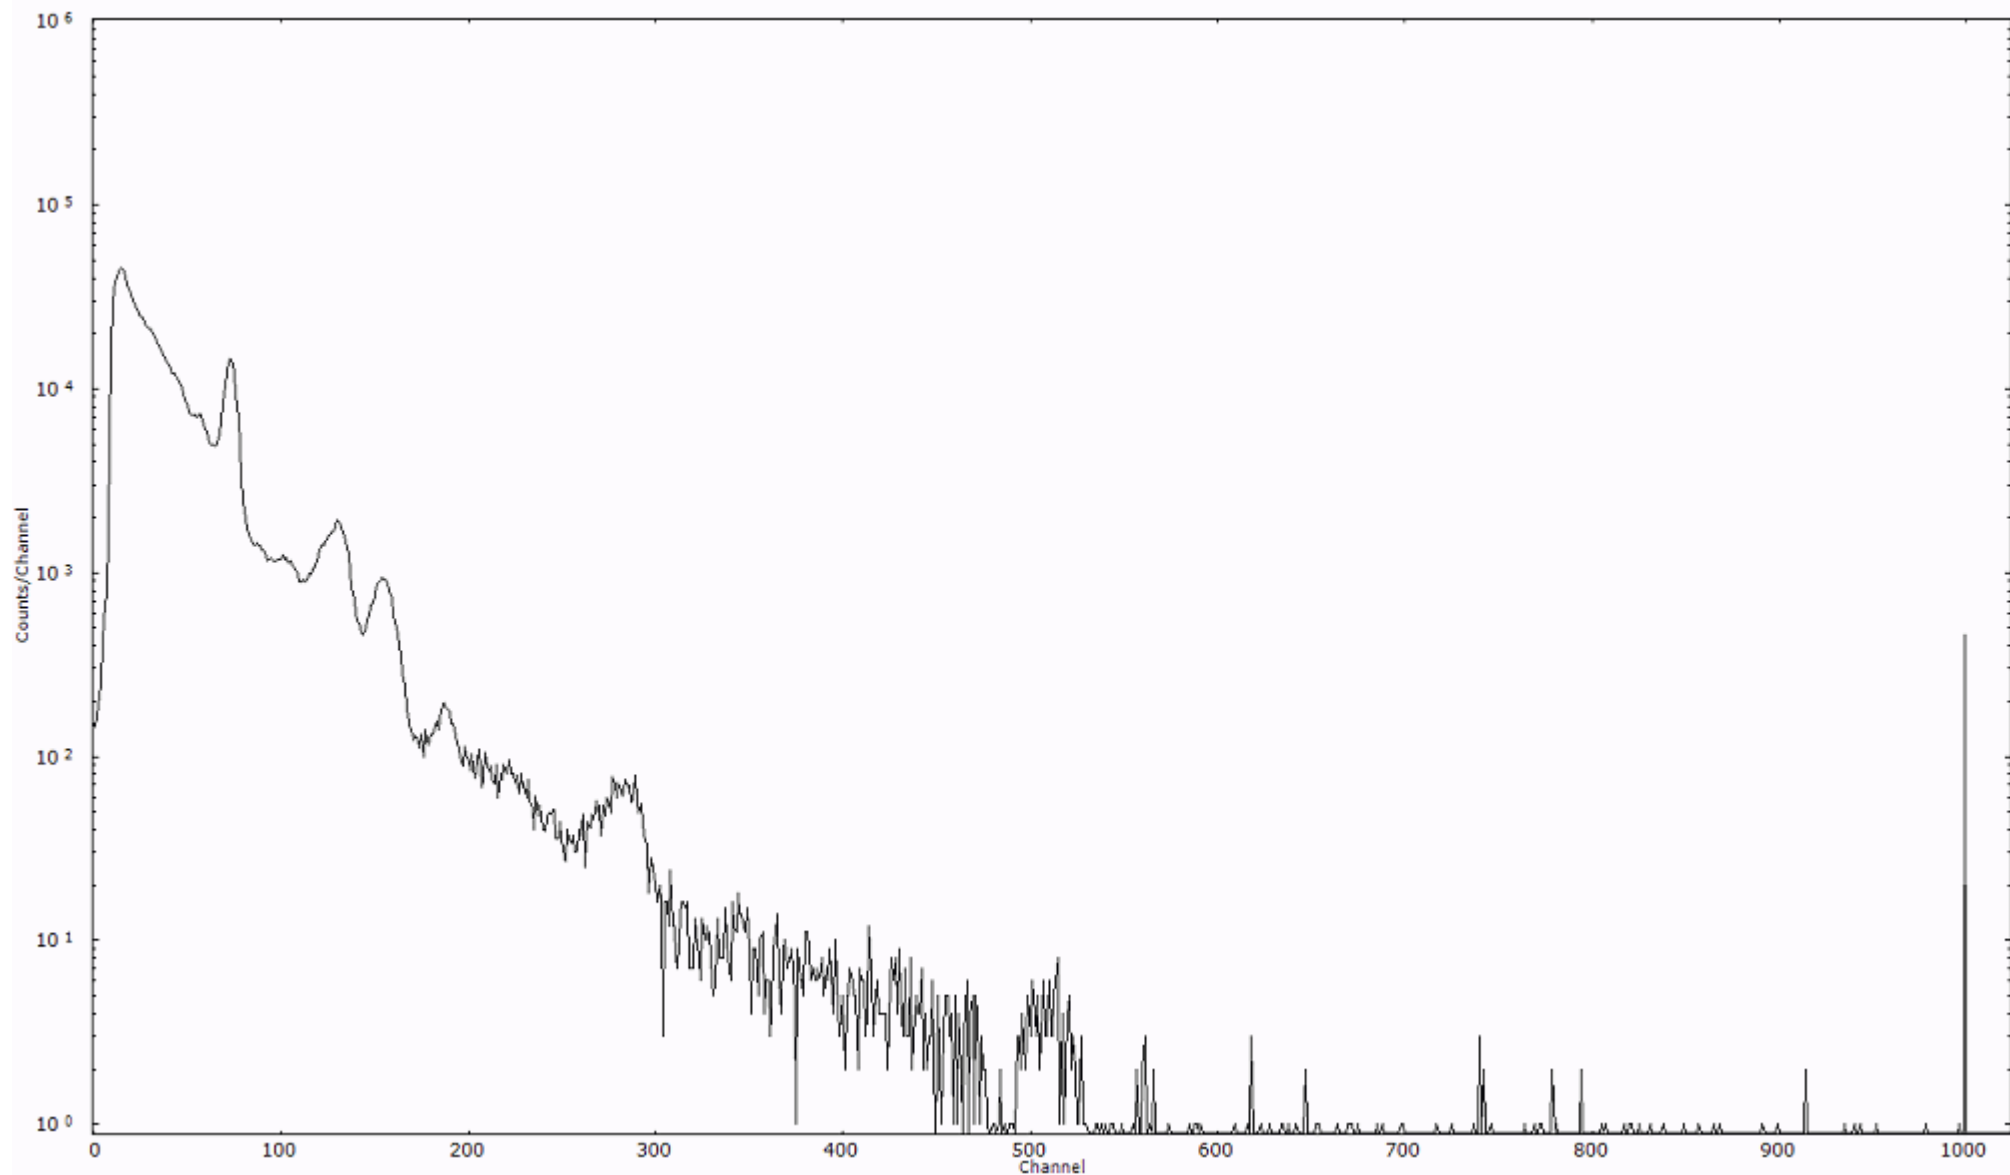

スペクトルグラフ
測定コード 村松110321A043

検出器番号 54
測定日時 2011年03月21日 07時10分

ライブタイム 600 秒
リアルタイム 600 秒