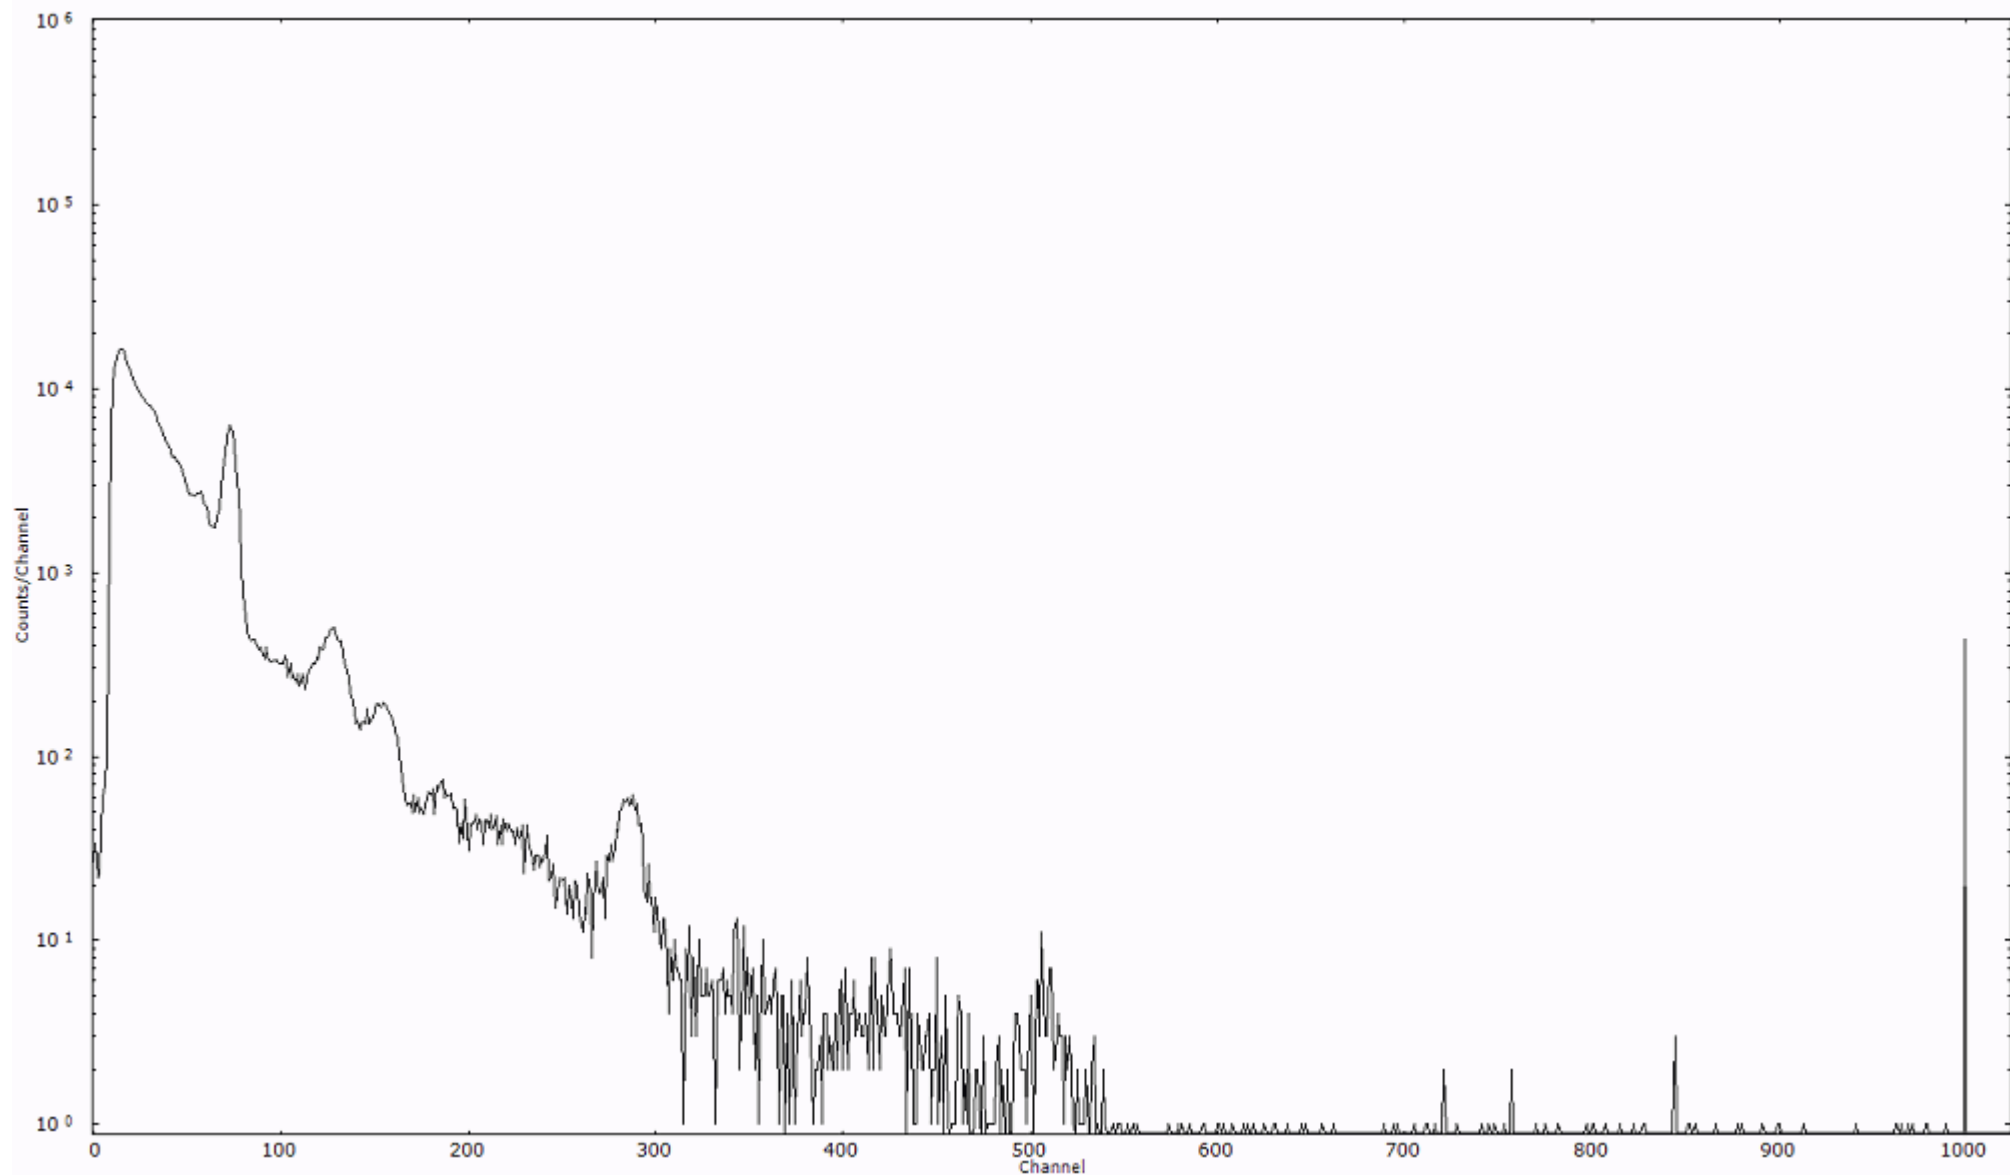

スペクトルグラフ
測定コード 村松110321A004

検出器番号 54
測定日時 2011年03月21日 00時40分

ライブタイム 600 秒
リアルタイム 600 秒