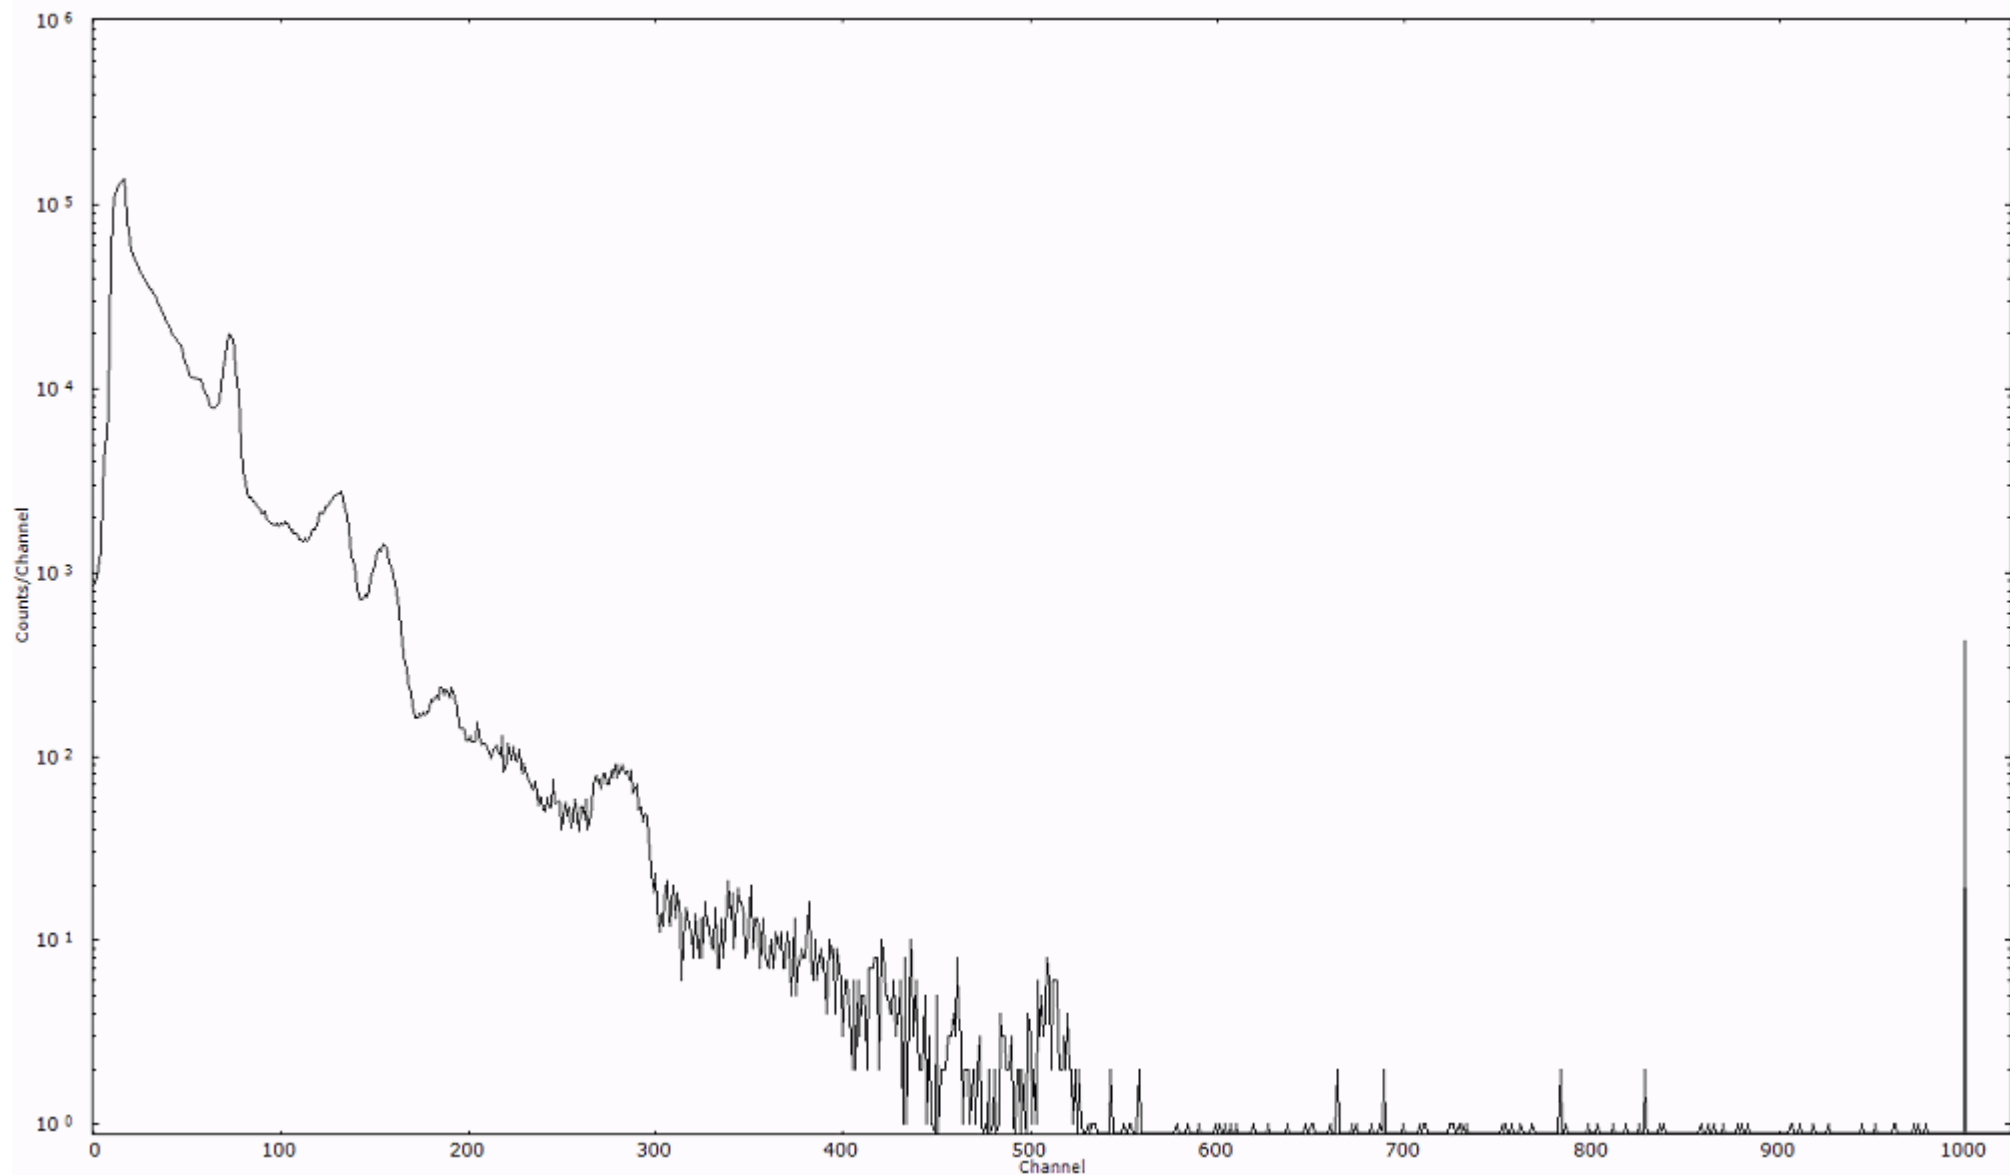

スペクトルグラフ  
測定コード 村松110321A053

検出器番号 54  
測定日時 2011年03月21日 08時50分

ライブタイム 600 秒  
リアルタイム 600 秒

スペクトルグラフ  
測定コード 村松110321A054

検出器番号 54  
測定日時 2011年03月21日 09時00分

ライブタイム 600 秒  
リアルタイム 600 秒

スペクトルグラフ  
測定コード 村松110321A055