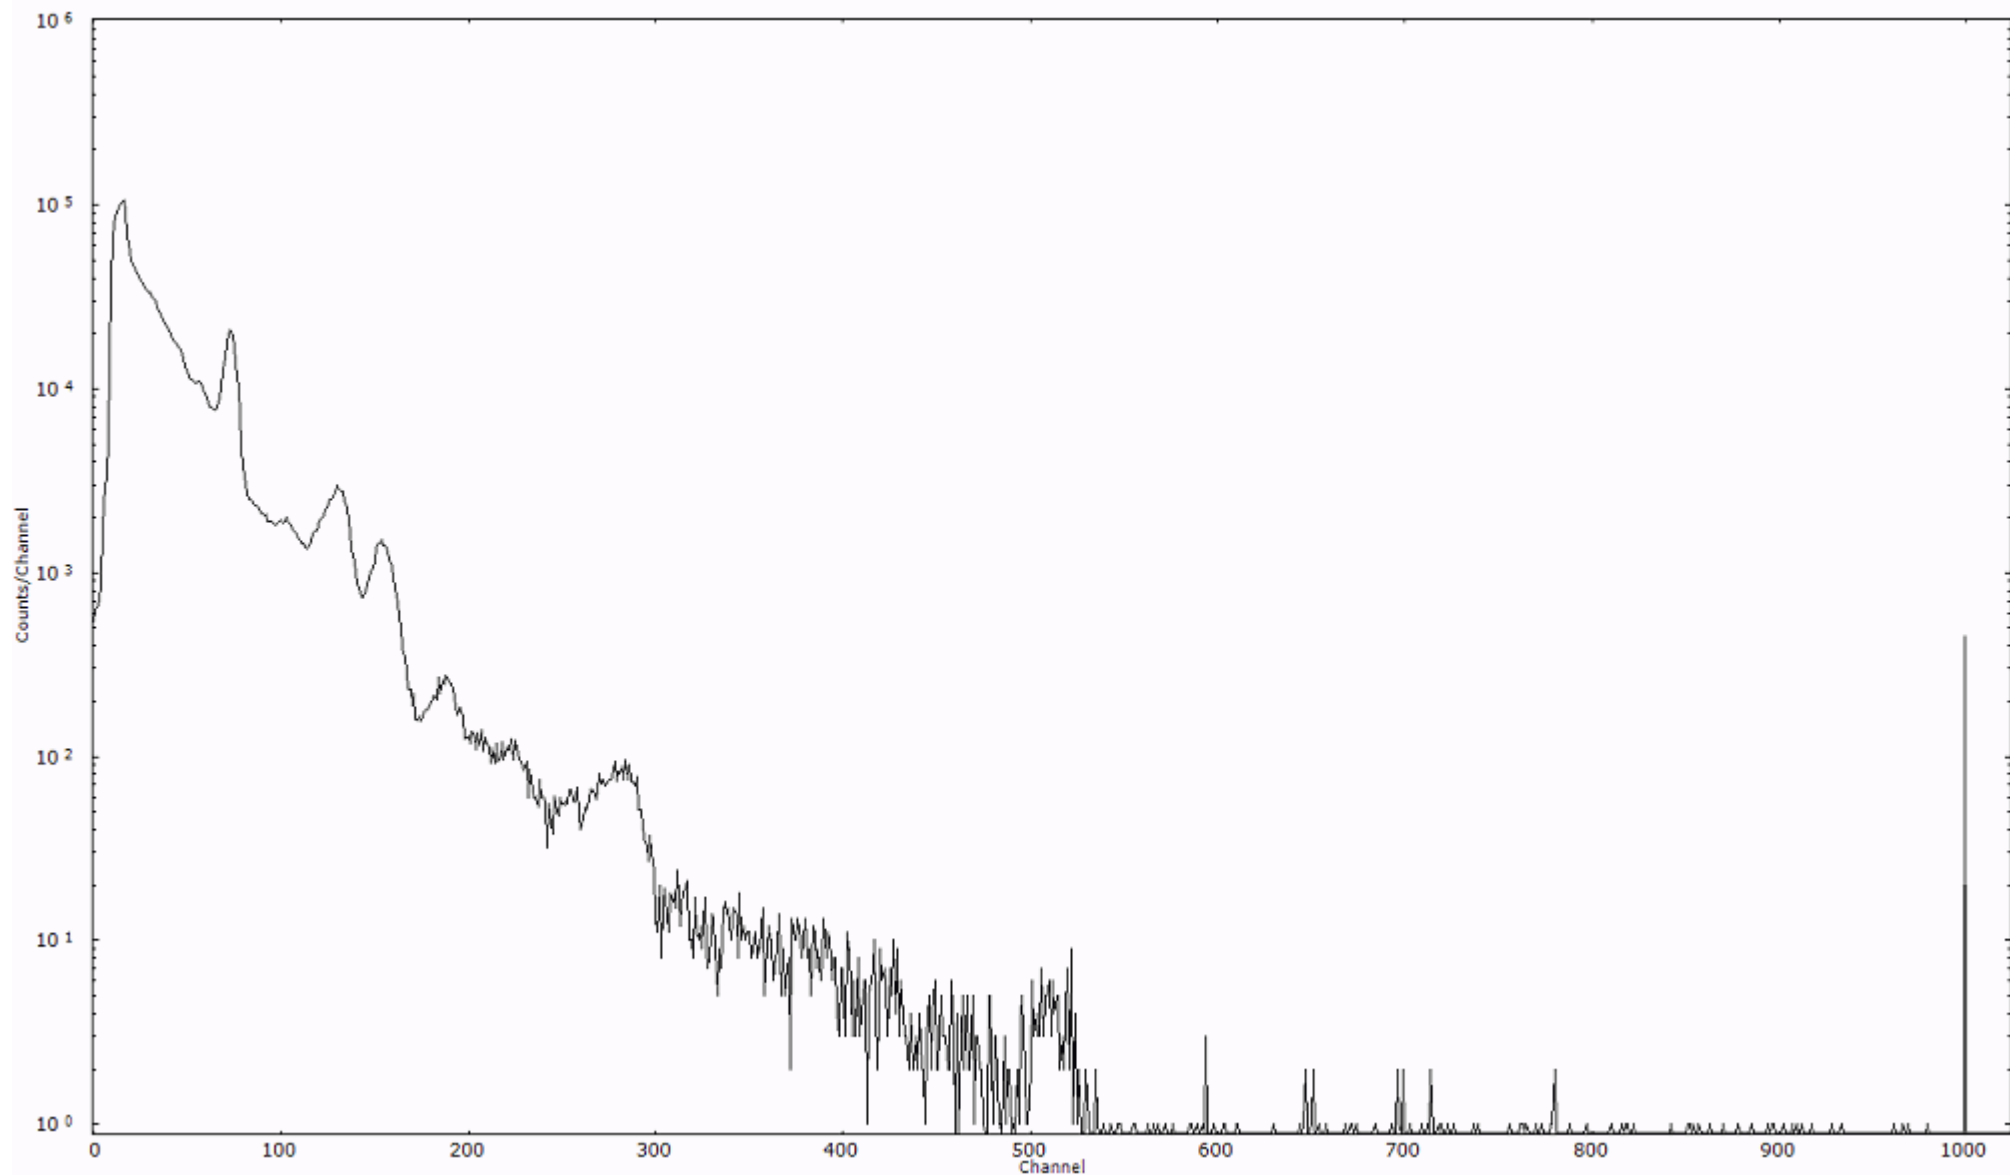

スペクトルグラフ
測定コード 村松110321A041

検出器番号 54
測定日時 2011年03月21日 06時50分

ライブタイム 600 秒
リアルタイム 600 秒