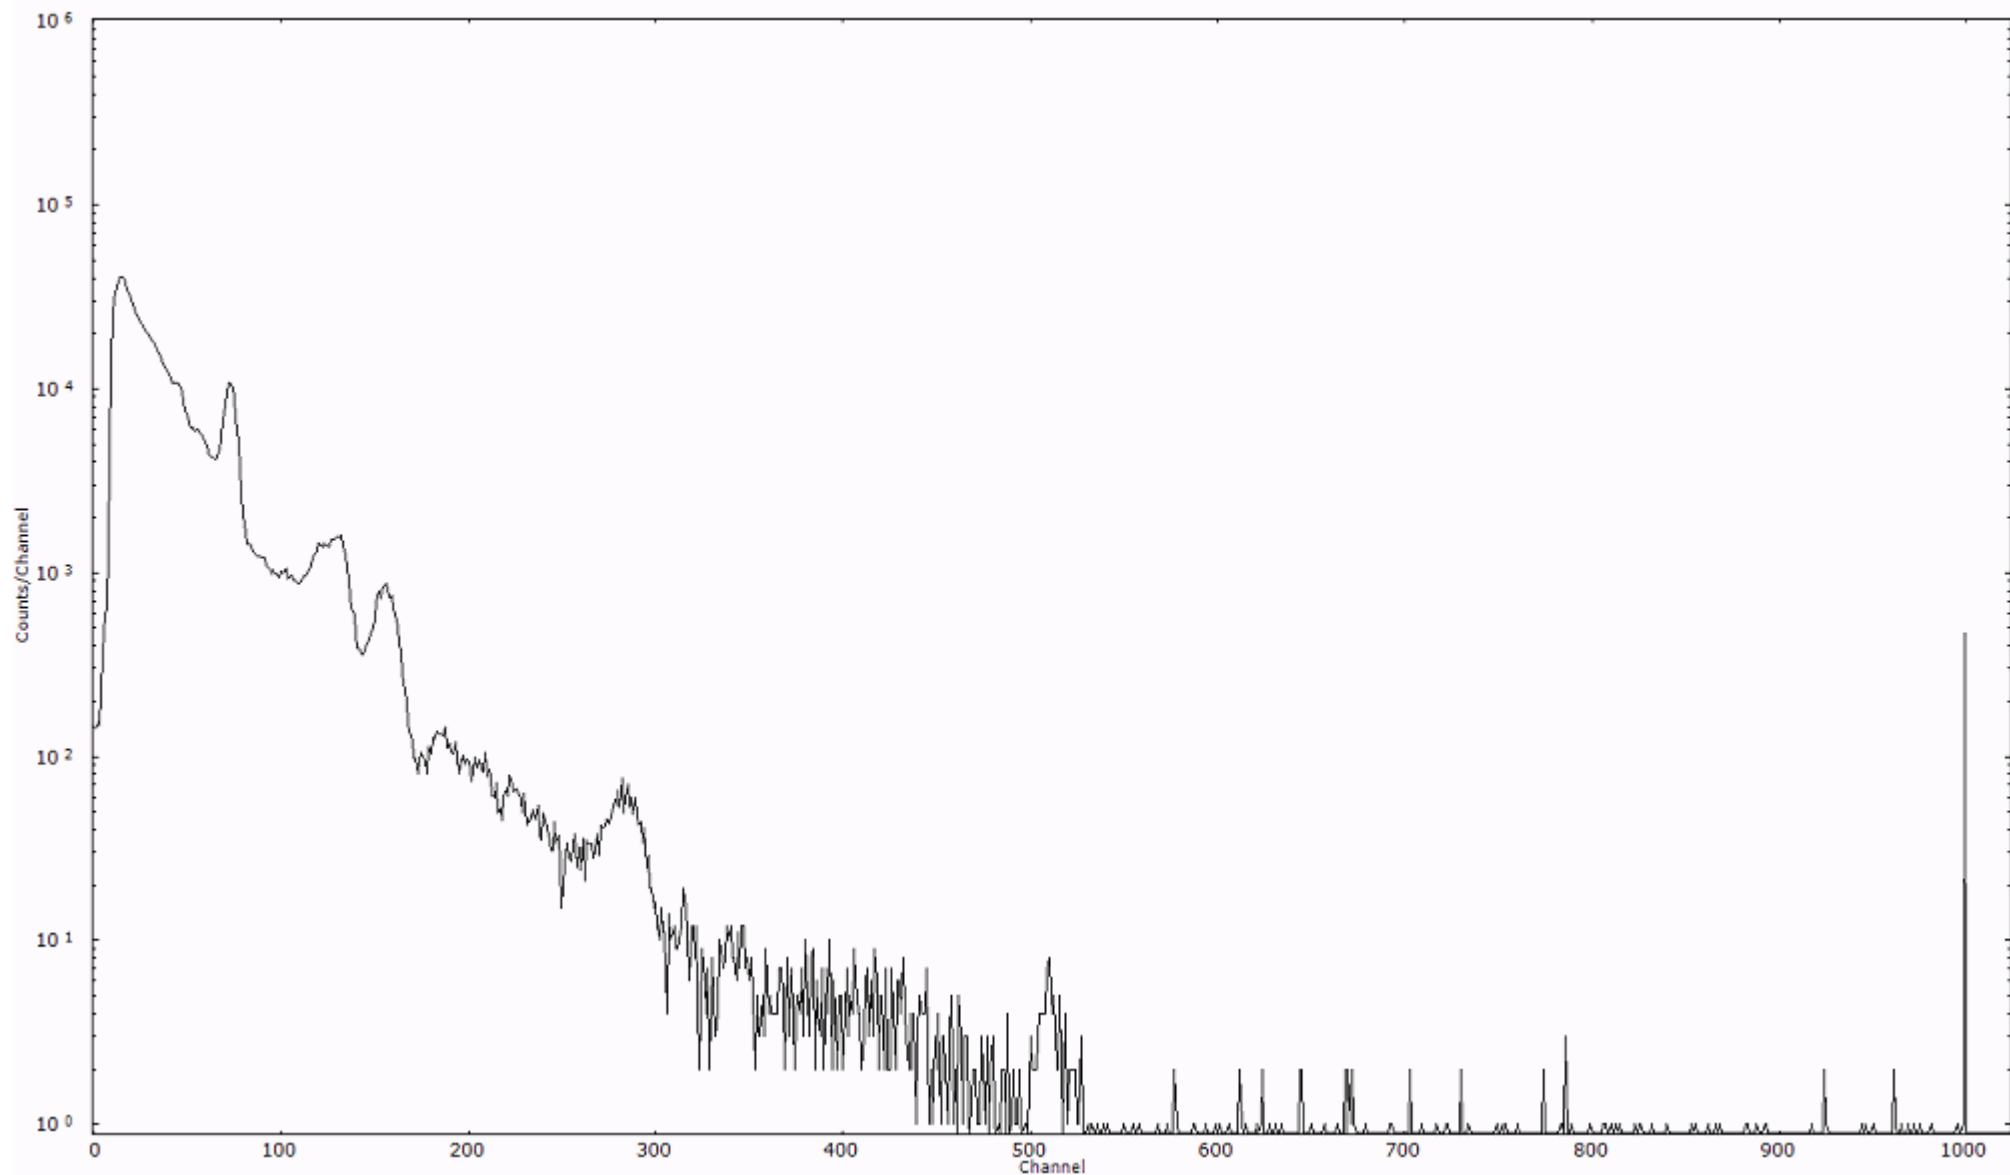

スペクトルグラフ
測定コード 村松110321P040

検出器番号 54
測定日時 2011年03月21日 18時50分

ライブタイム 600 秒
リアルタイム 600 秒