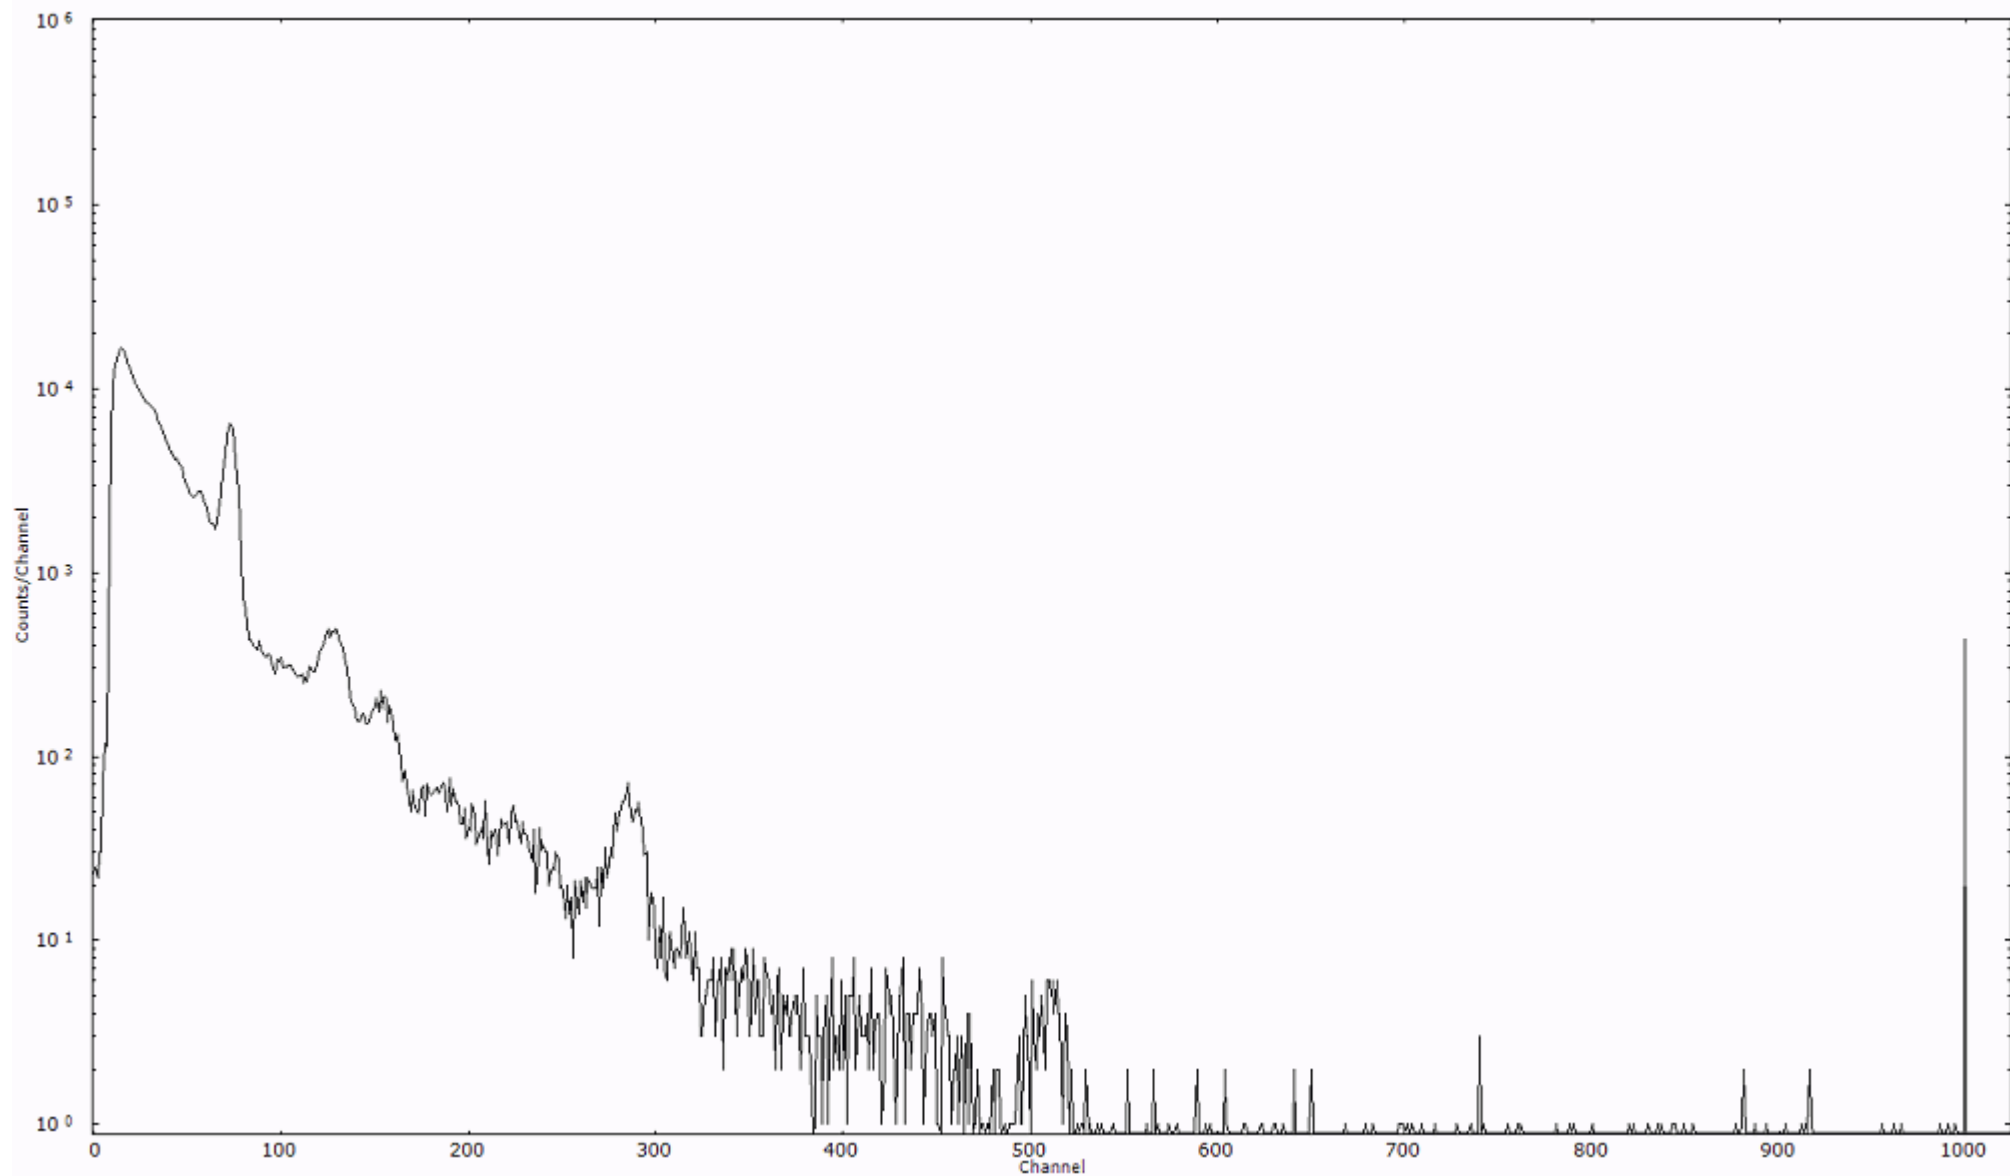

ライブタイム 600 秒  
リアルタイム 600 秒

スペクトルグラフ  
測定コード 村松110320A041

検出器番号 54  
測定日時 2011年03月20日 06時50分

ライブタイム 600 秒  
リアルタイム 600 秒

スペクトルグラフ  
測定コード 村松110320A042

検出器番号 54  
測定日時 2011年03月20日 07時00分

ライブタイム 600 秒  
リアルタイム 600 秒