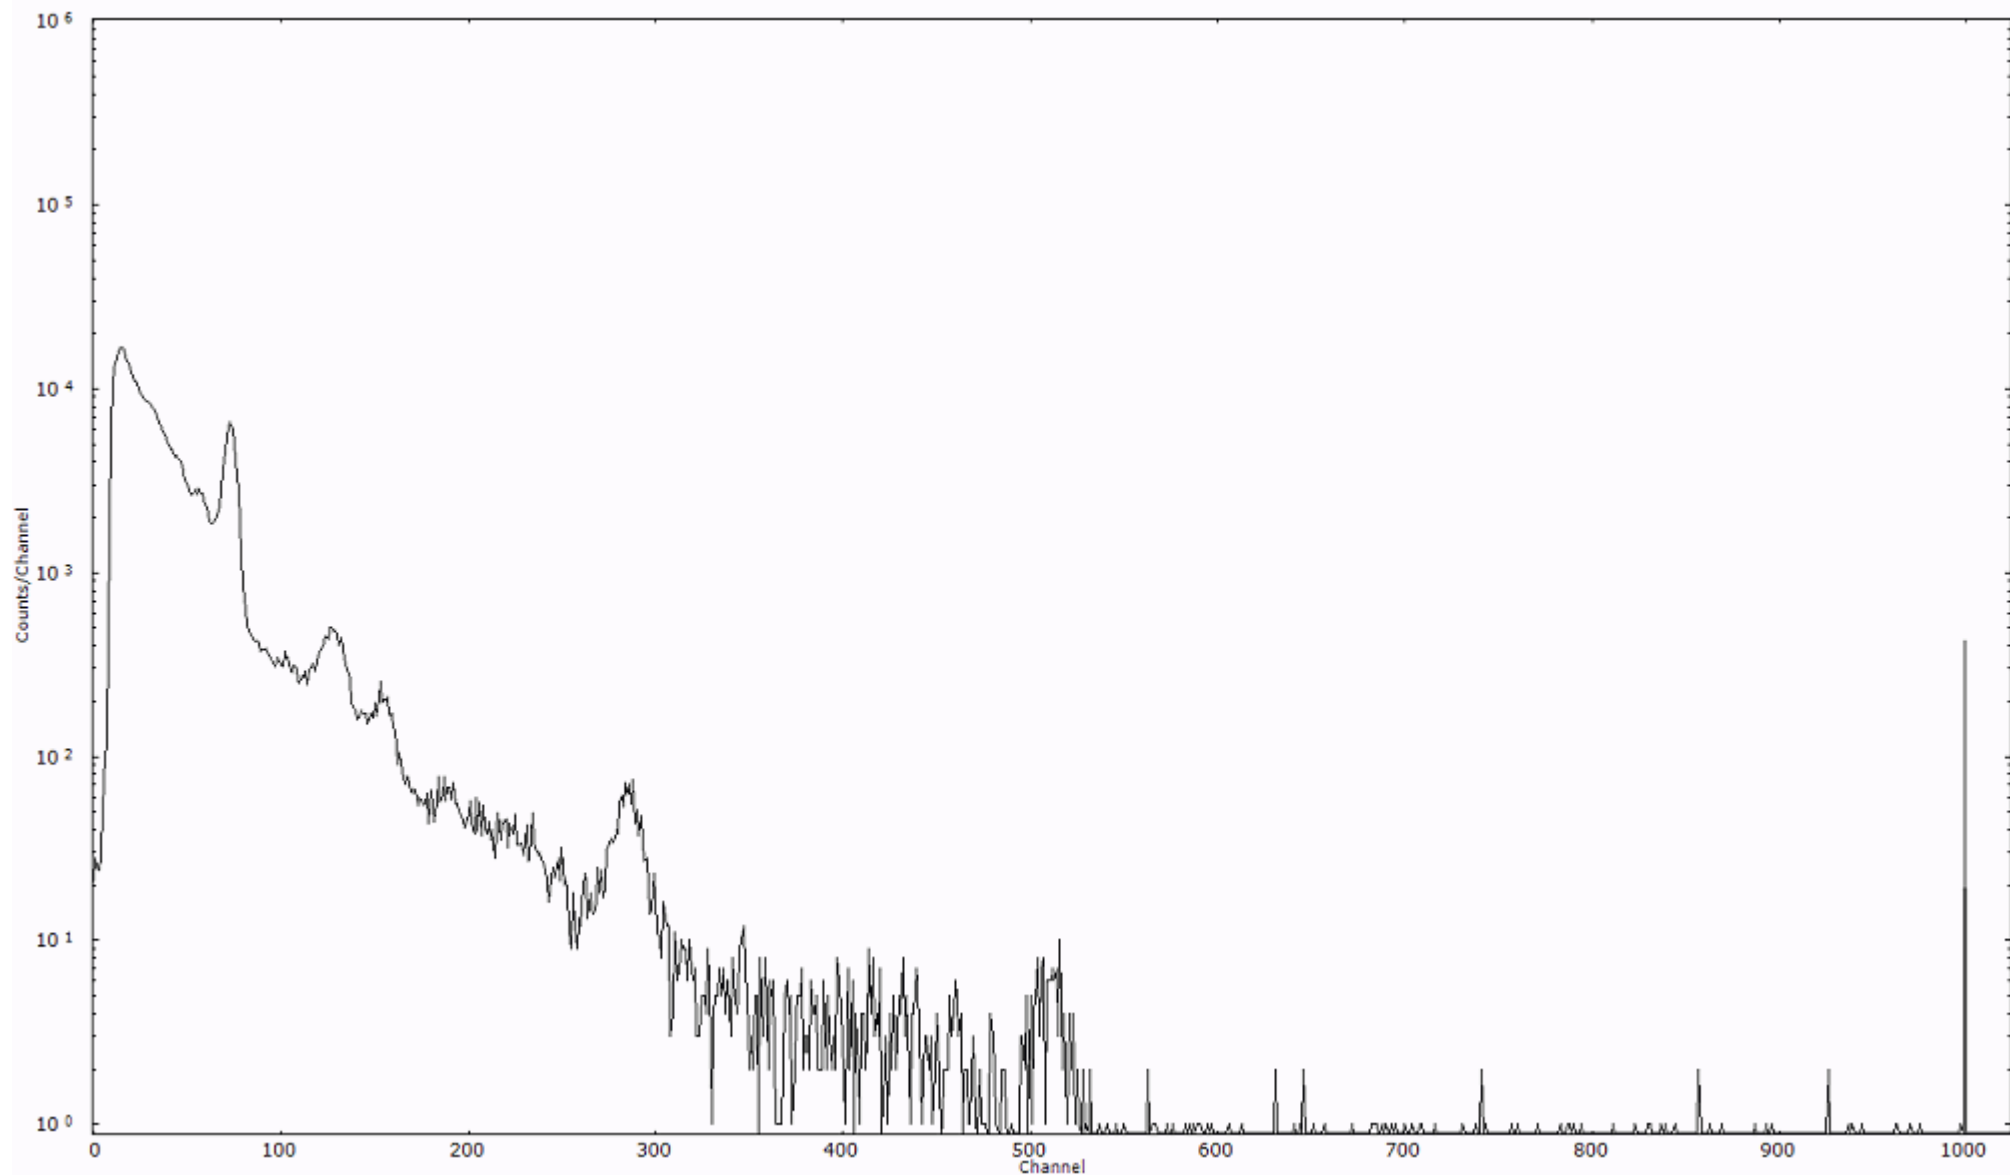

スペクトルグラフ
測定コード 村松110320A015

検出器番号 54
測定日時 2011年03月20日 02時30分

ライブタイム 600 秒
リアルタイム 600 秒