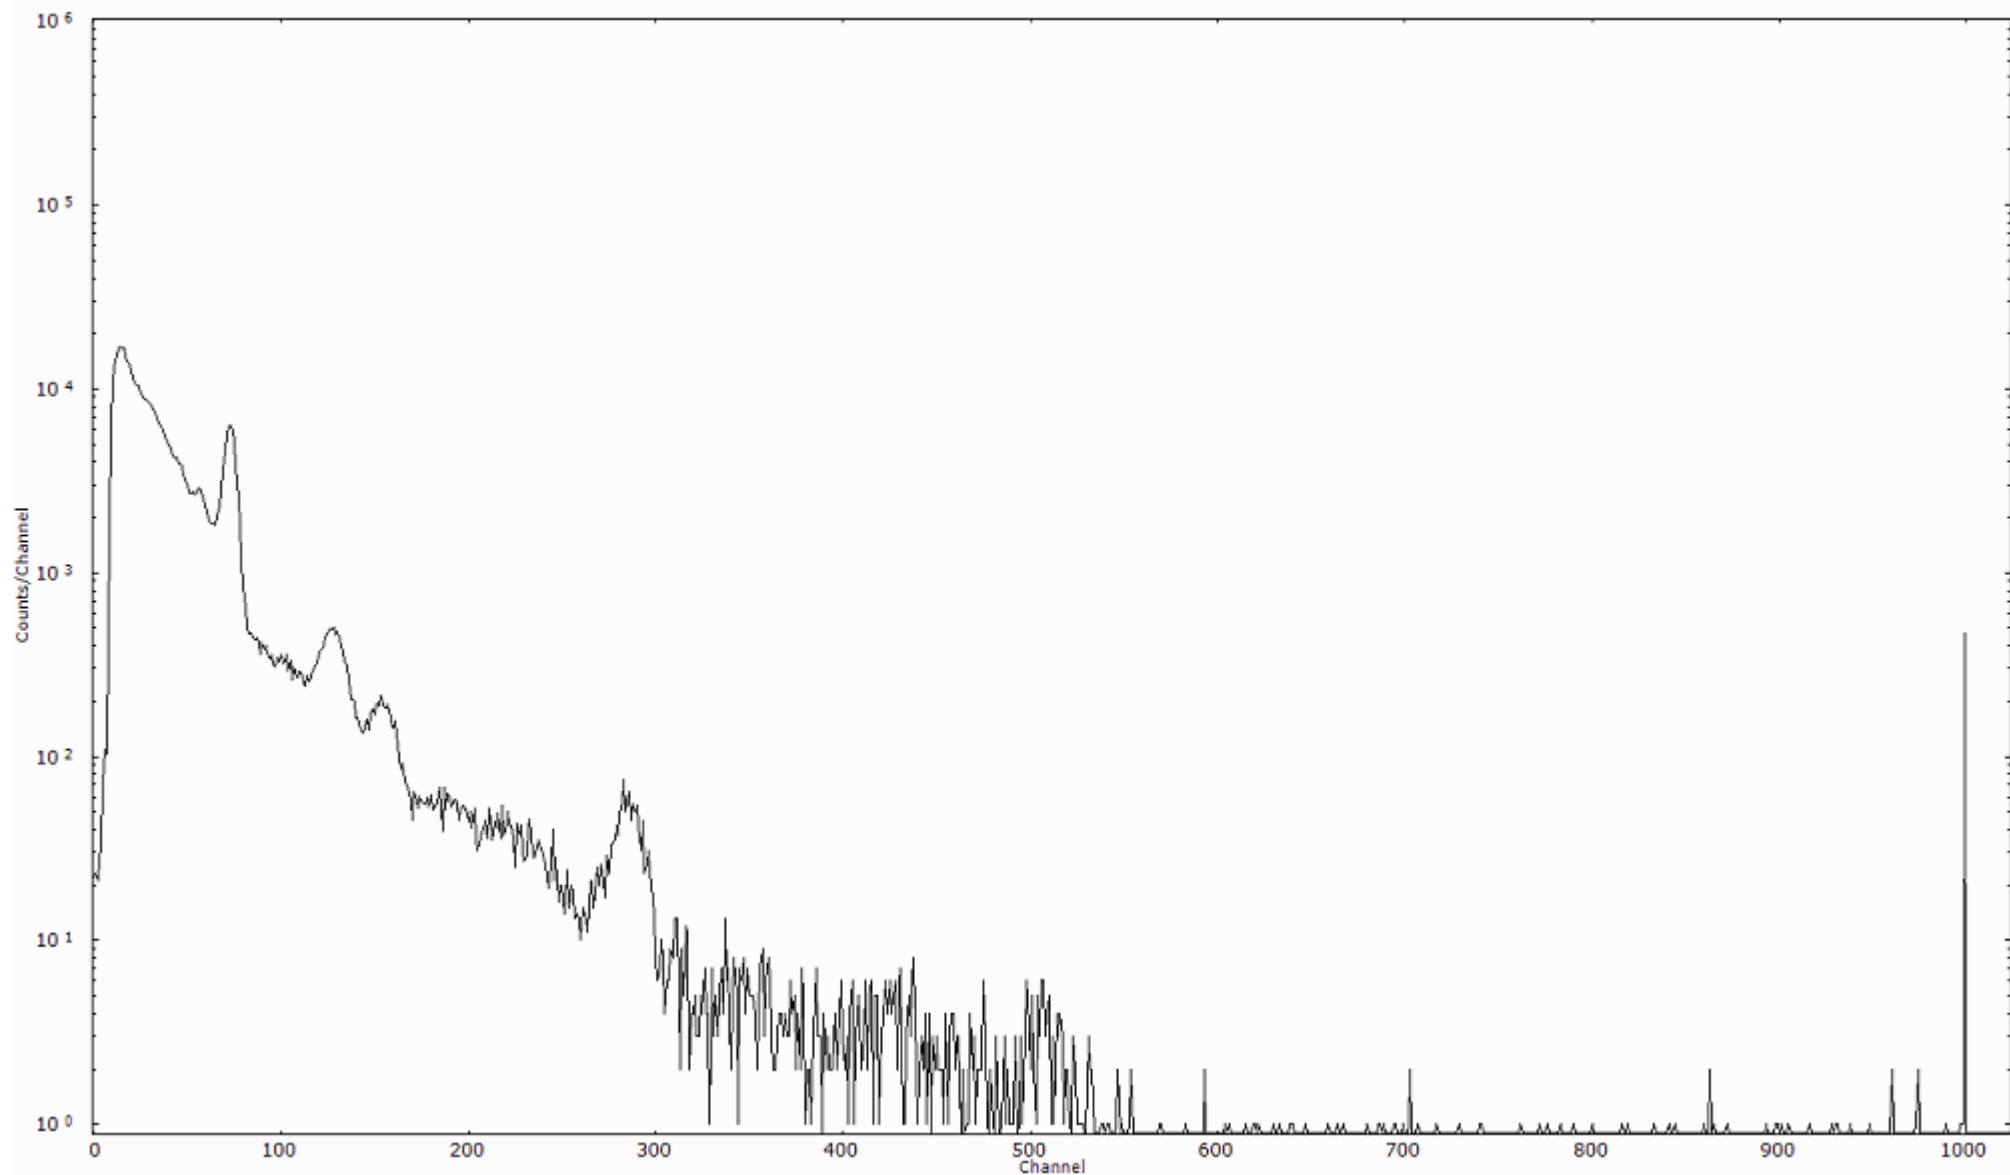

スペクトルグラフ  
測定コード 村松110320P054

検出器番号 54  
測定日時 2011年03月20日 21時10分

ライブタイム 600 秒  
リアルタイム 600 秒

スペクトルグラフ  
測定コード 村松110320P055

検出器番号 54  
測定日時 2011年03月20日 21時20分

ライブタイム 600 秒  
リアルタイム 600 秒

スペクトルグラフ  
測定コード 村松110320P056