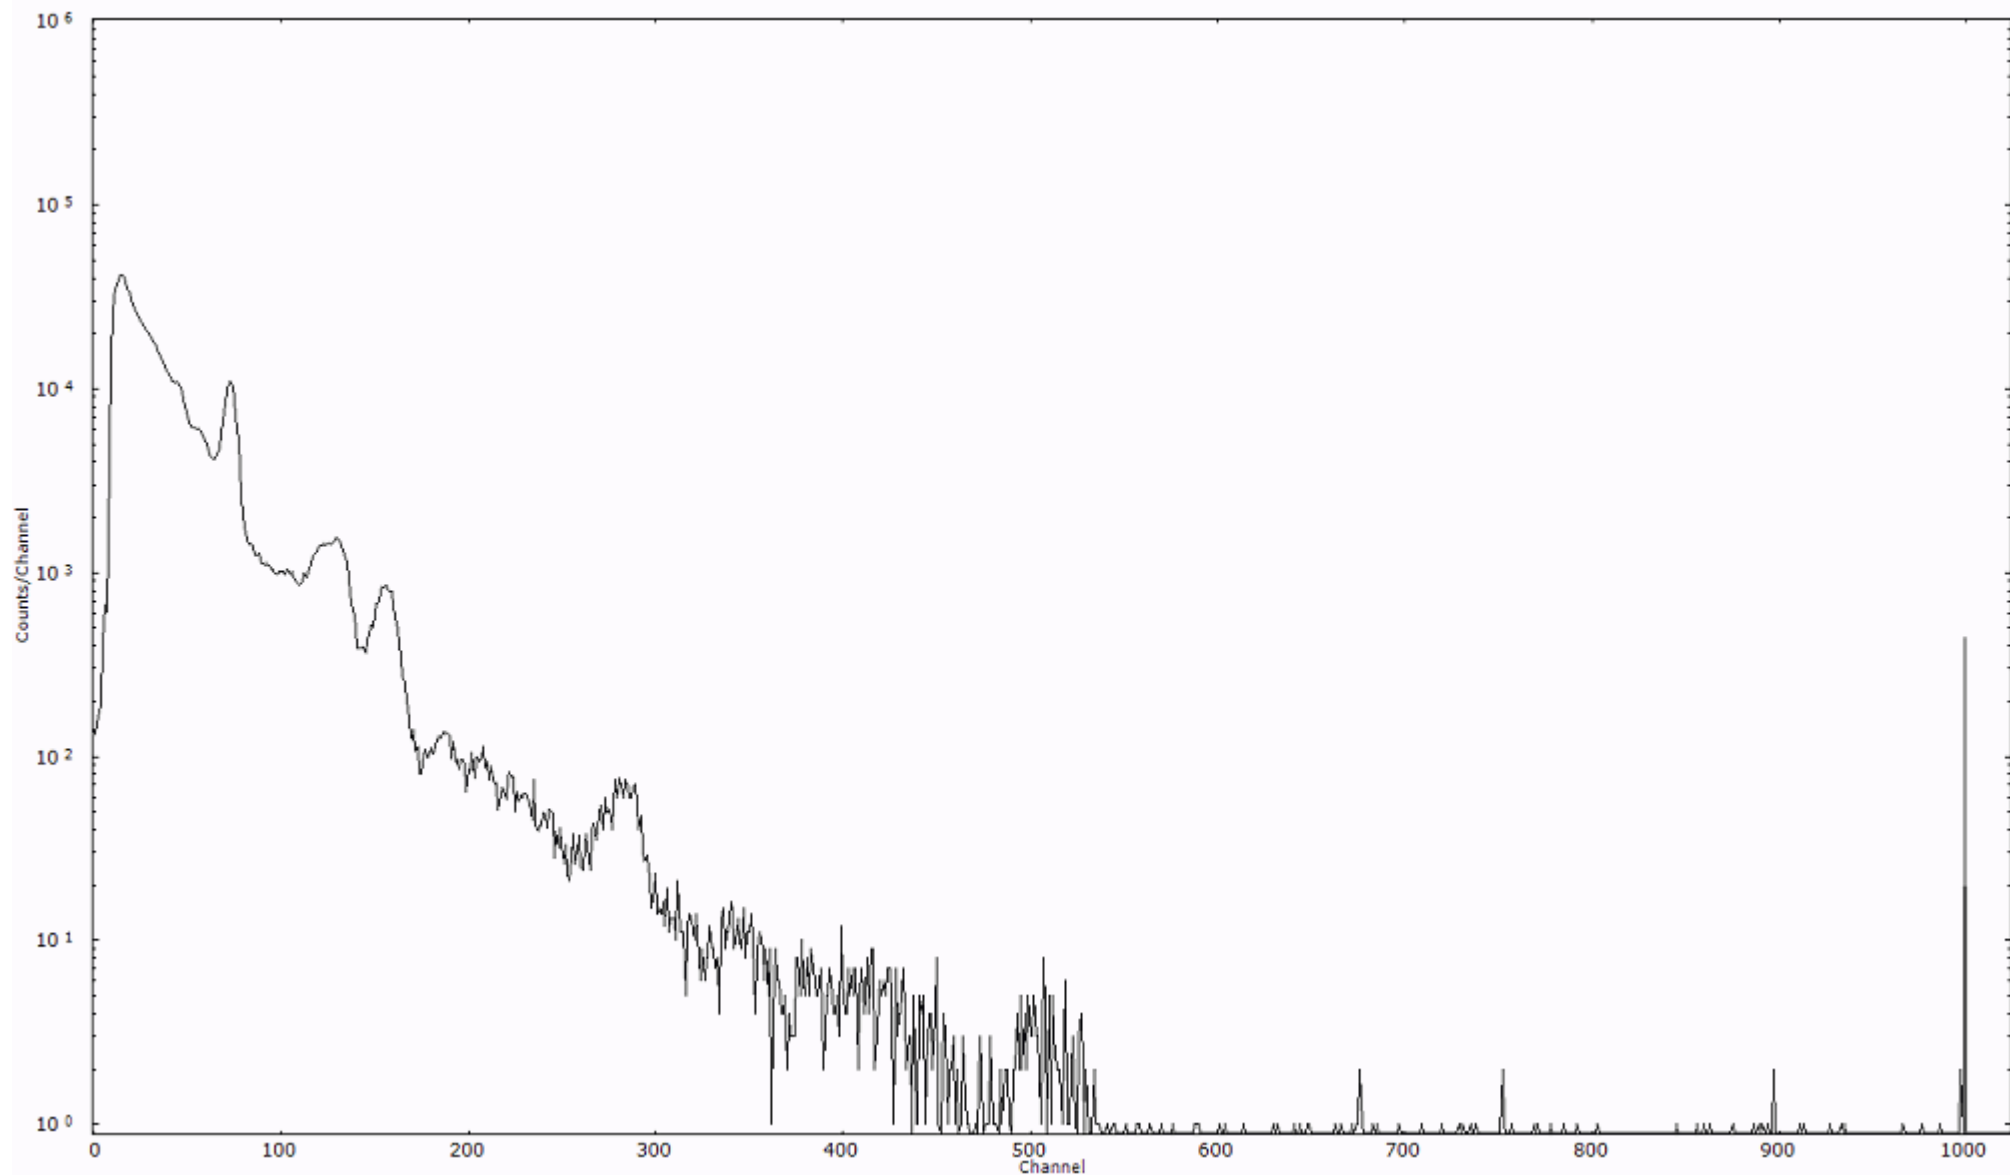

スペクトルグラフ
測定コード 村松110321P022

検出器番号 54
測定日時 2011年03月21日 15時50分

ライブタイム 600 秒
リアルタイム 600 秒