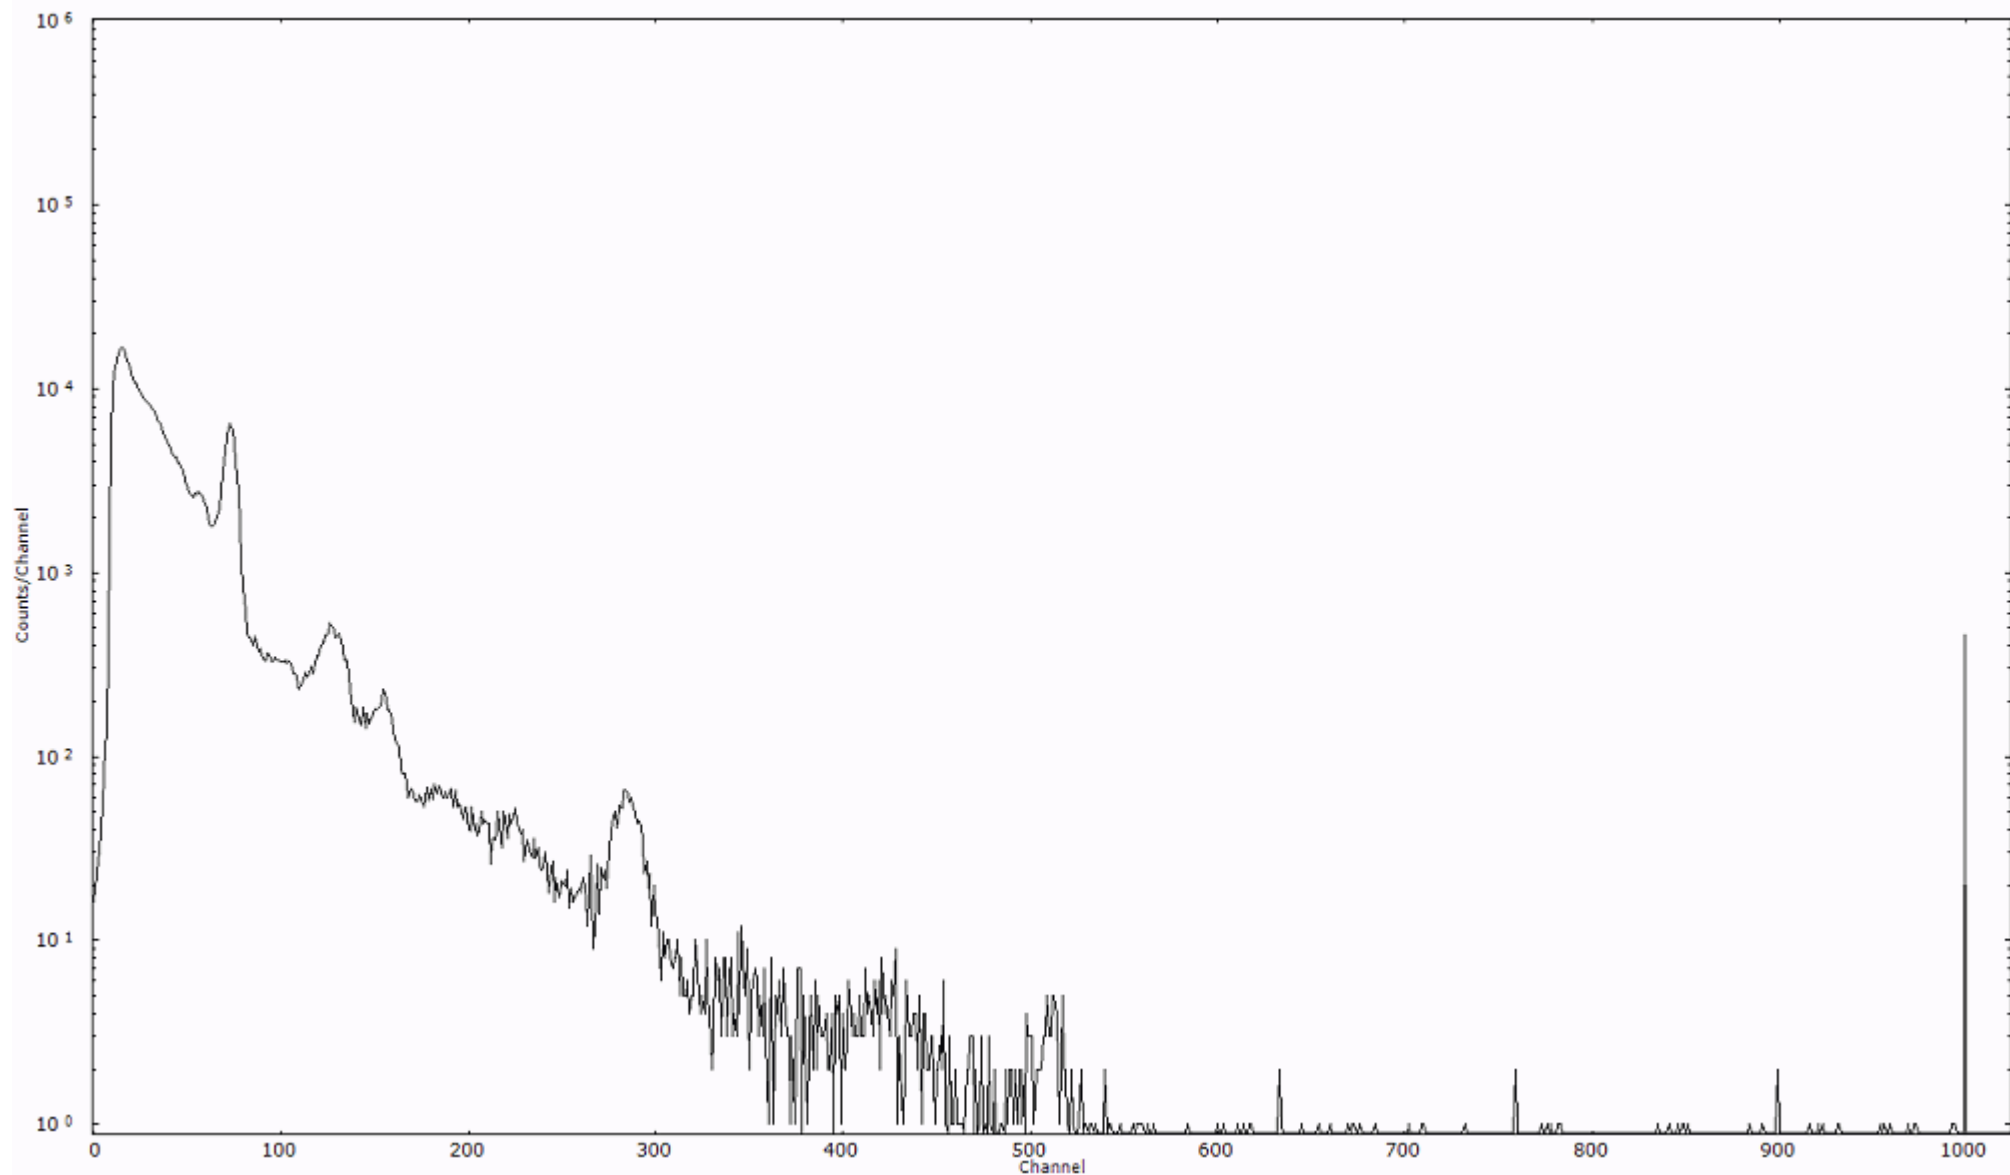

検出器番号 54  
測定日時 2011年03月20日 06時20分

ライブタイム 600 秒  
リアルタイム 600 秒

スペクトルグラフ  
測定コード 村松110320A039

検出器番号 54  
測定日時 2011年03月20日 06時30分

ライブタイム 600 秒  
リアルタイム 600 秒

スペクトルグラフ  
測定コード 村松110320A040

検出器番号 54  
測定日時 2011年03月20日 06時40分