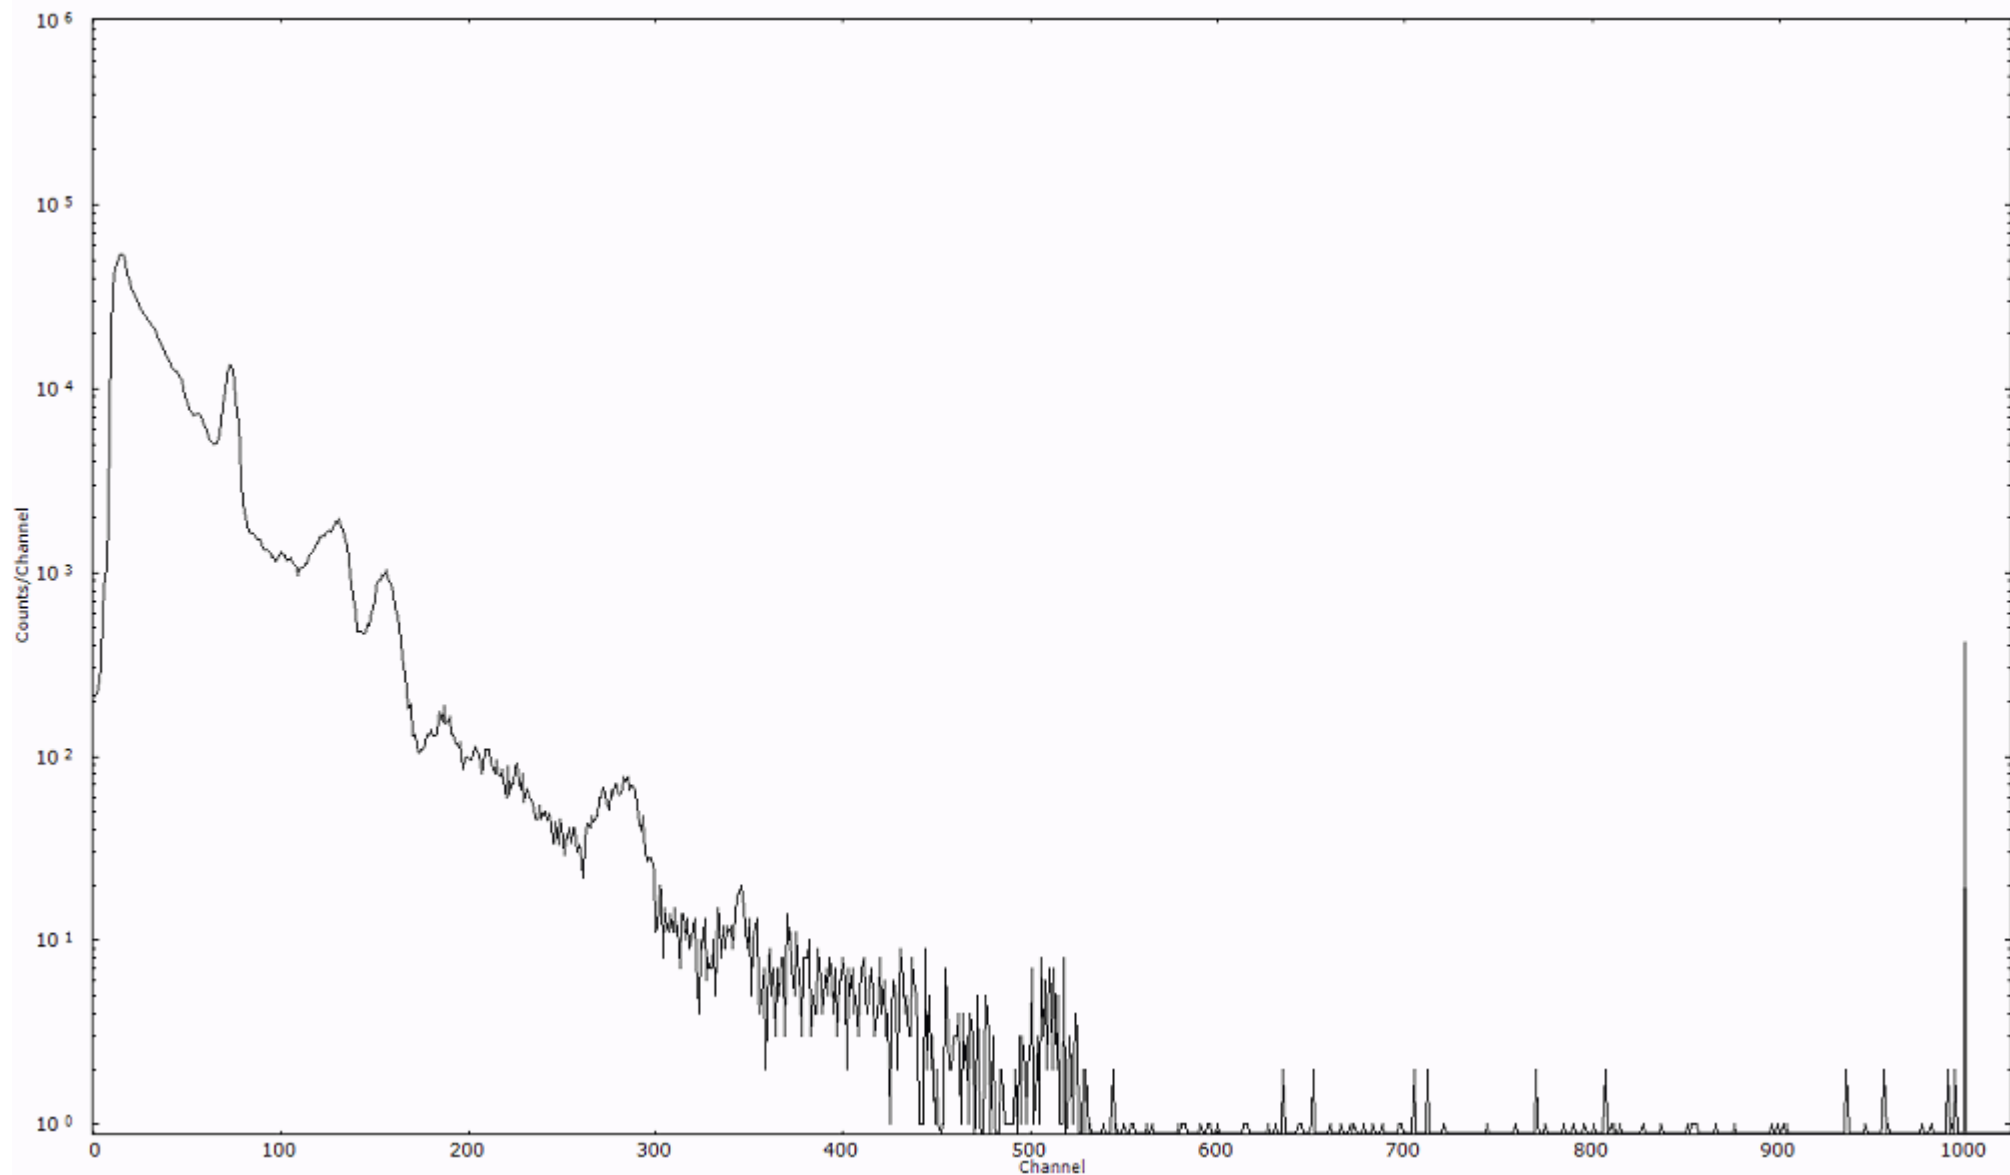

検出器番号 54  
測定日時 2011年03月21日 09時10分

ライブタイム 600 秒  
リアルタイム 600 秒

スペクトルグラフ  
測定コード 村松110321A056

検出器番号 54  
測定日時 2011年03月21日 09時20分

ライブタイム 600 秒  
リアルタイム 600 秒

スペクトルグラフ  
測定コード 村松110321A057

検出器番号 54  
測定日時 2011年03月21日 09時30分