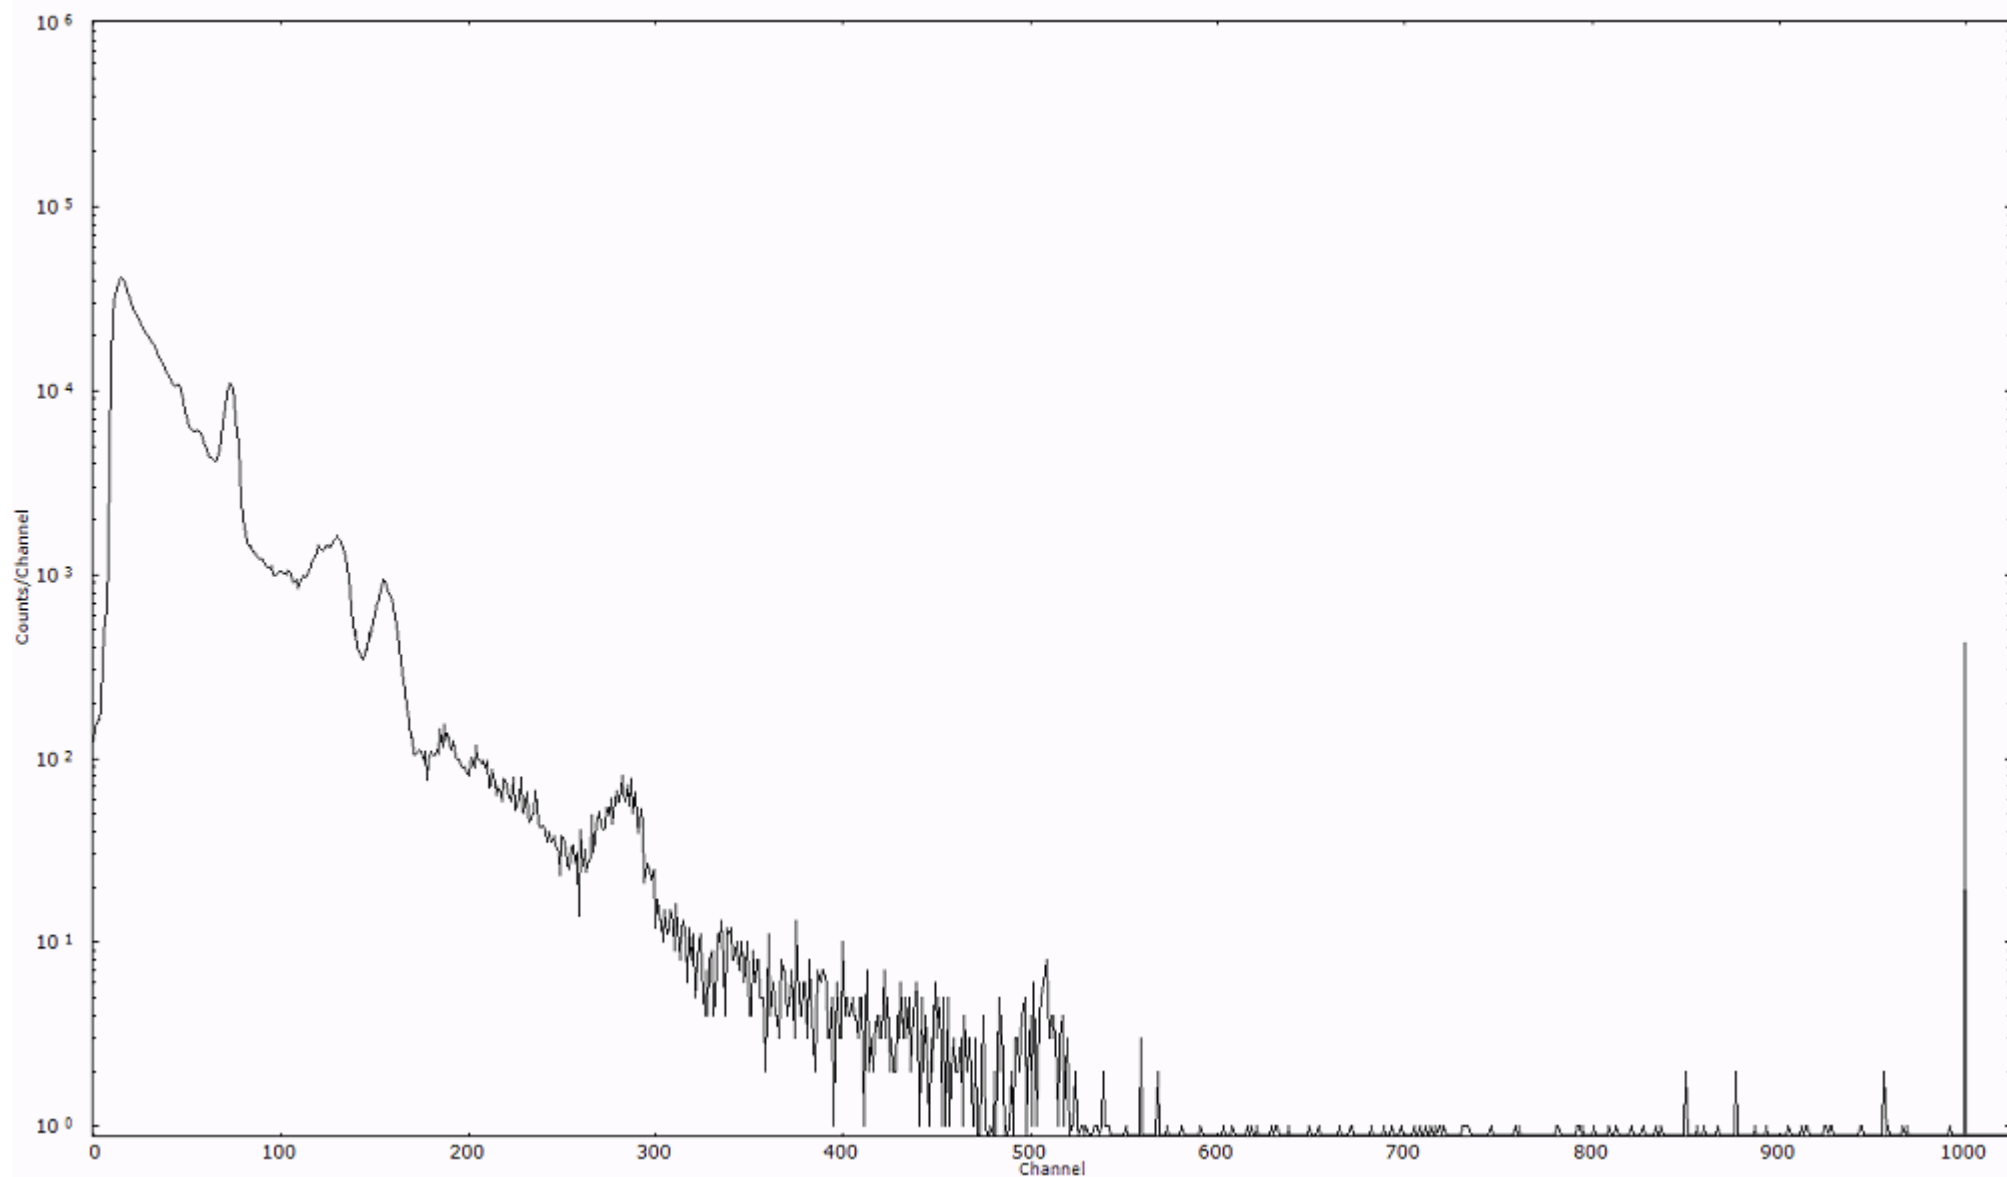

スペクトルグラフ
測定コード 村松110321P045

検出器番号 54
測定日時 2011年03月21日 19時40分

ライブタイム 600 秒
リアルタイム 600 秒