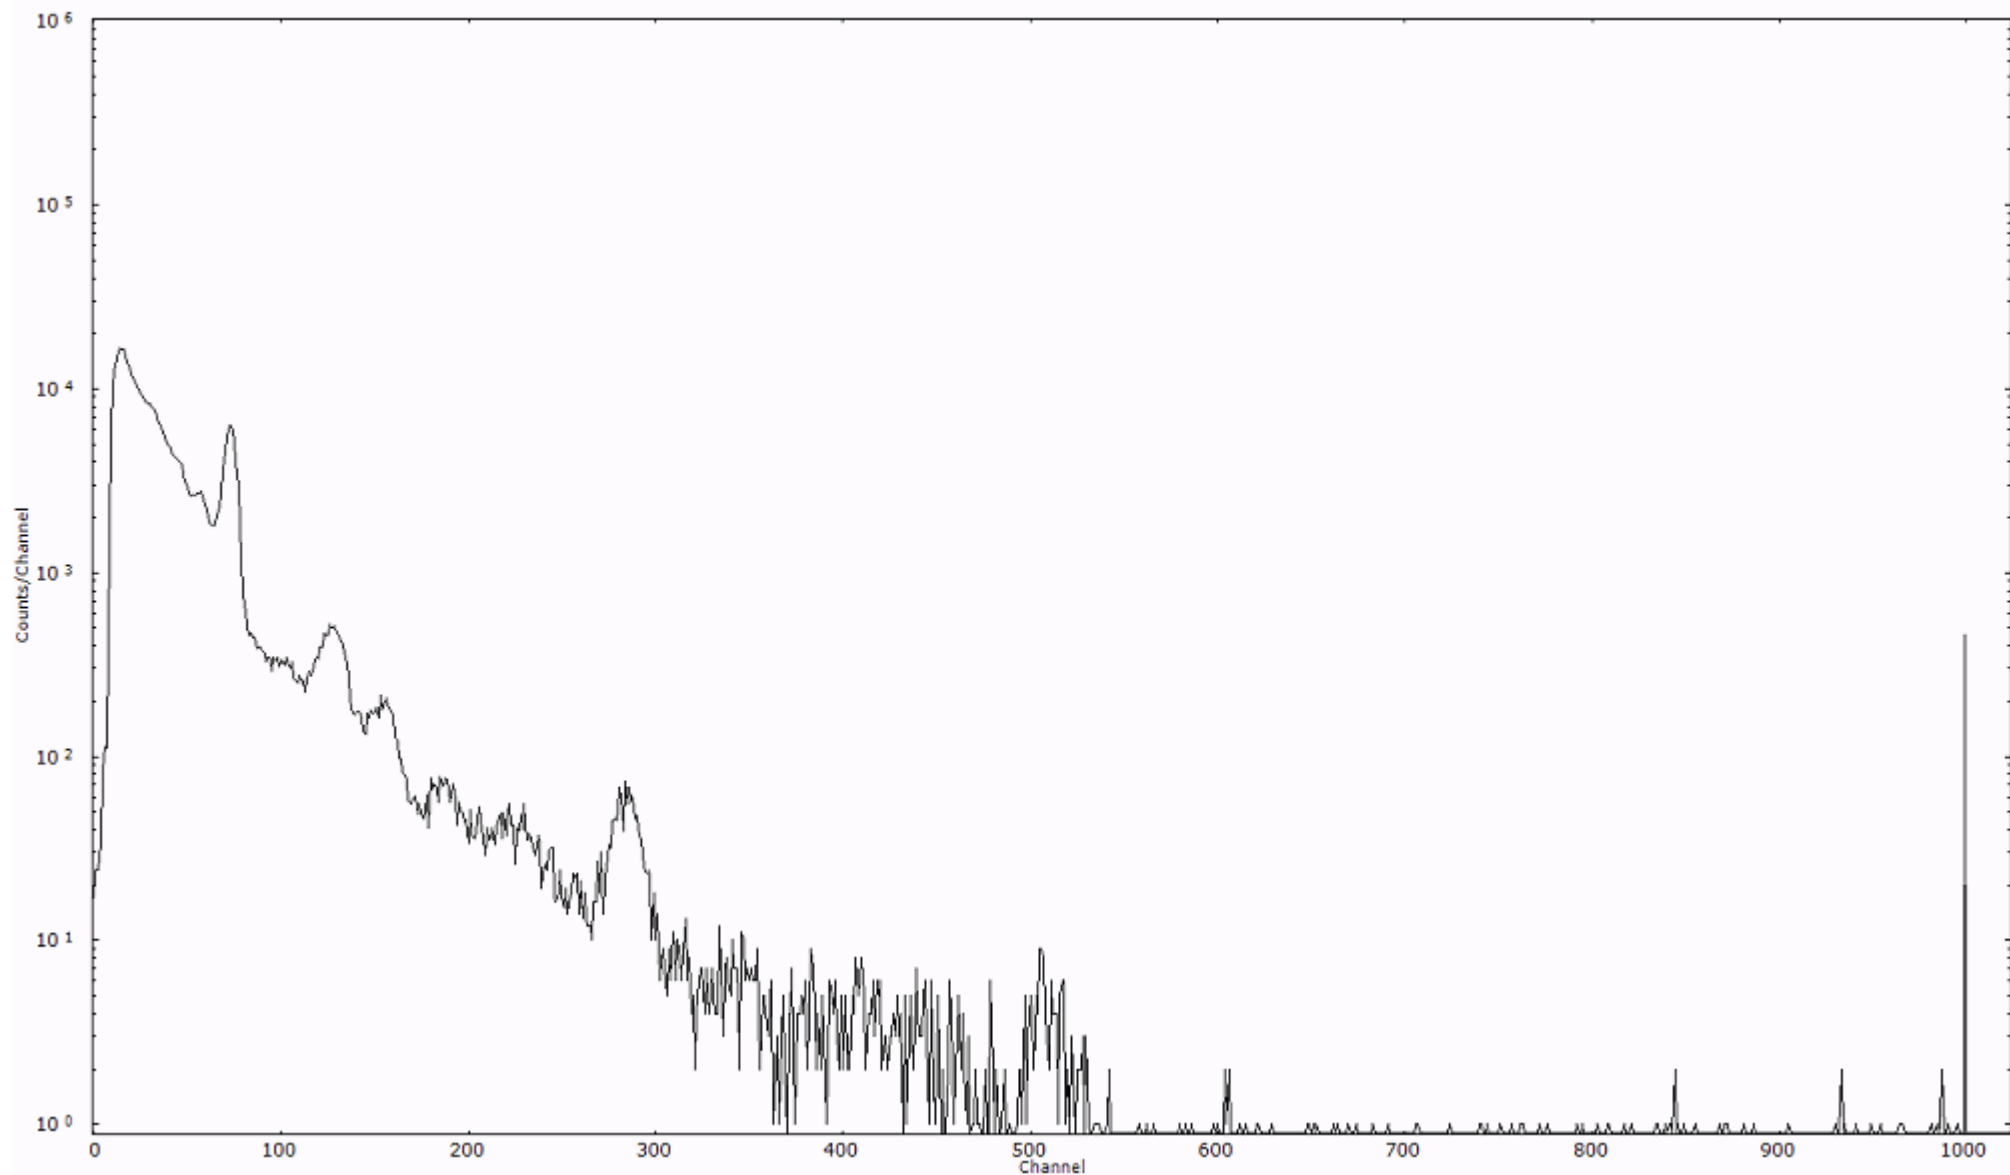

スペクトルグラフ
測定コード 村松110320A033

検出器番号 54
測定日時 2011年03月20日 05時30分

ライブタイム 600 秒
リアルタイム 600 秒