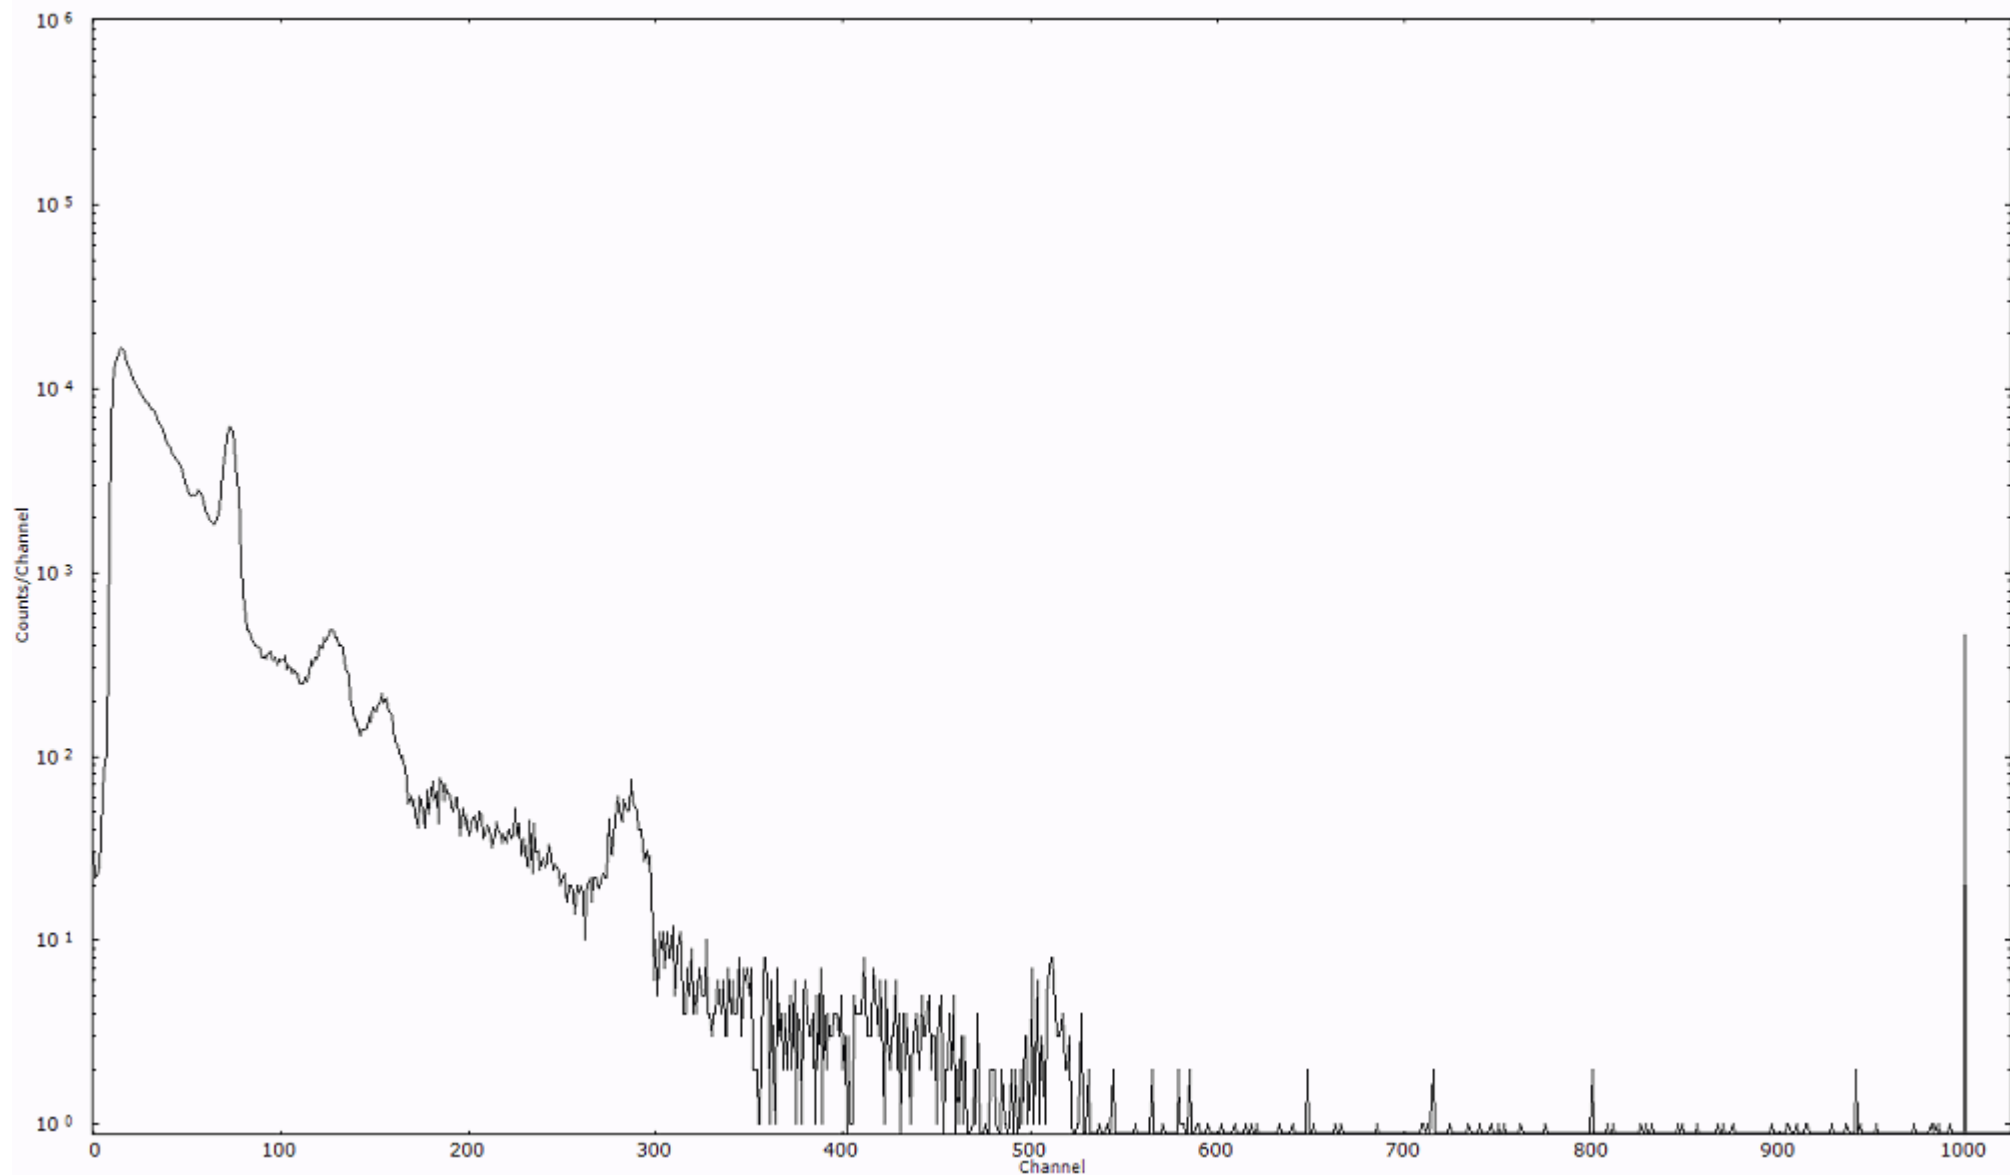

スペクトルグラフ  
測定コード 村松110321A018

検出器番号 54  
測定日時 2011年03月21日 03時00分

ライブタイム 600 秒  
リアルタイム 600 秒

スペクトルグラフ  
測定コード 村松110321A019

検出器番号 54  
測定日時 2011年03月21日 03時10分

ライブタイム 600 秒  
リアルタイム 600 秒

スペクトルグラフ  
測定コード 村松110321A020