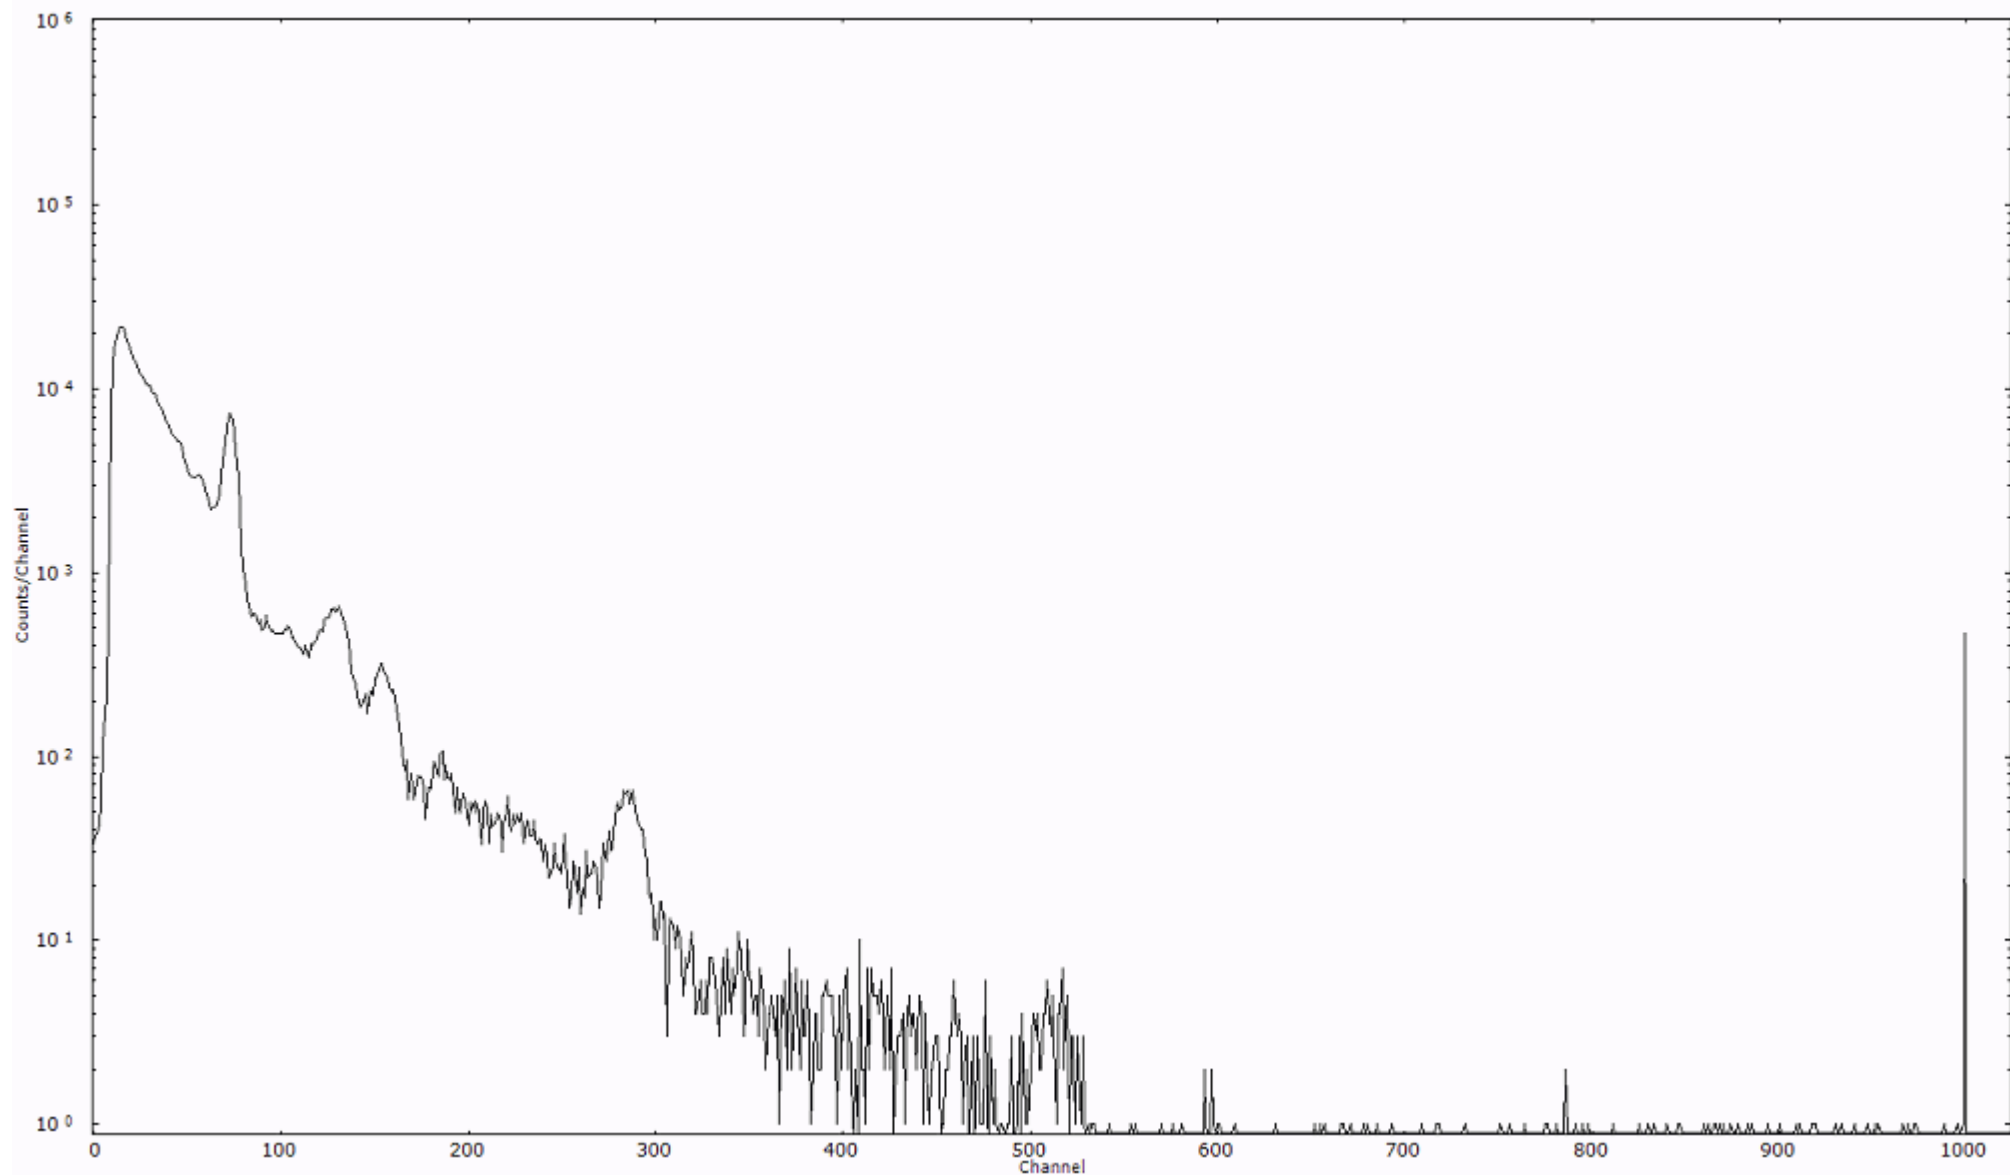

スペクトルグラフ
測定コード 村松110320A069

検出器番号 54
測定日時 2011年03月20日 11時30分

ライブタイム 600 秒
リアルタイム 600 秒