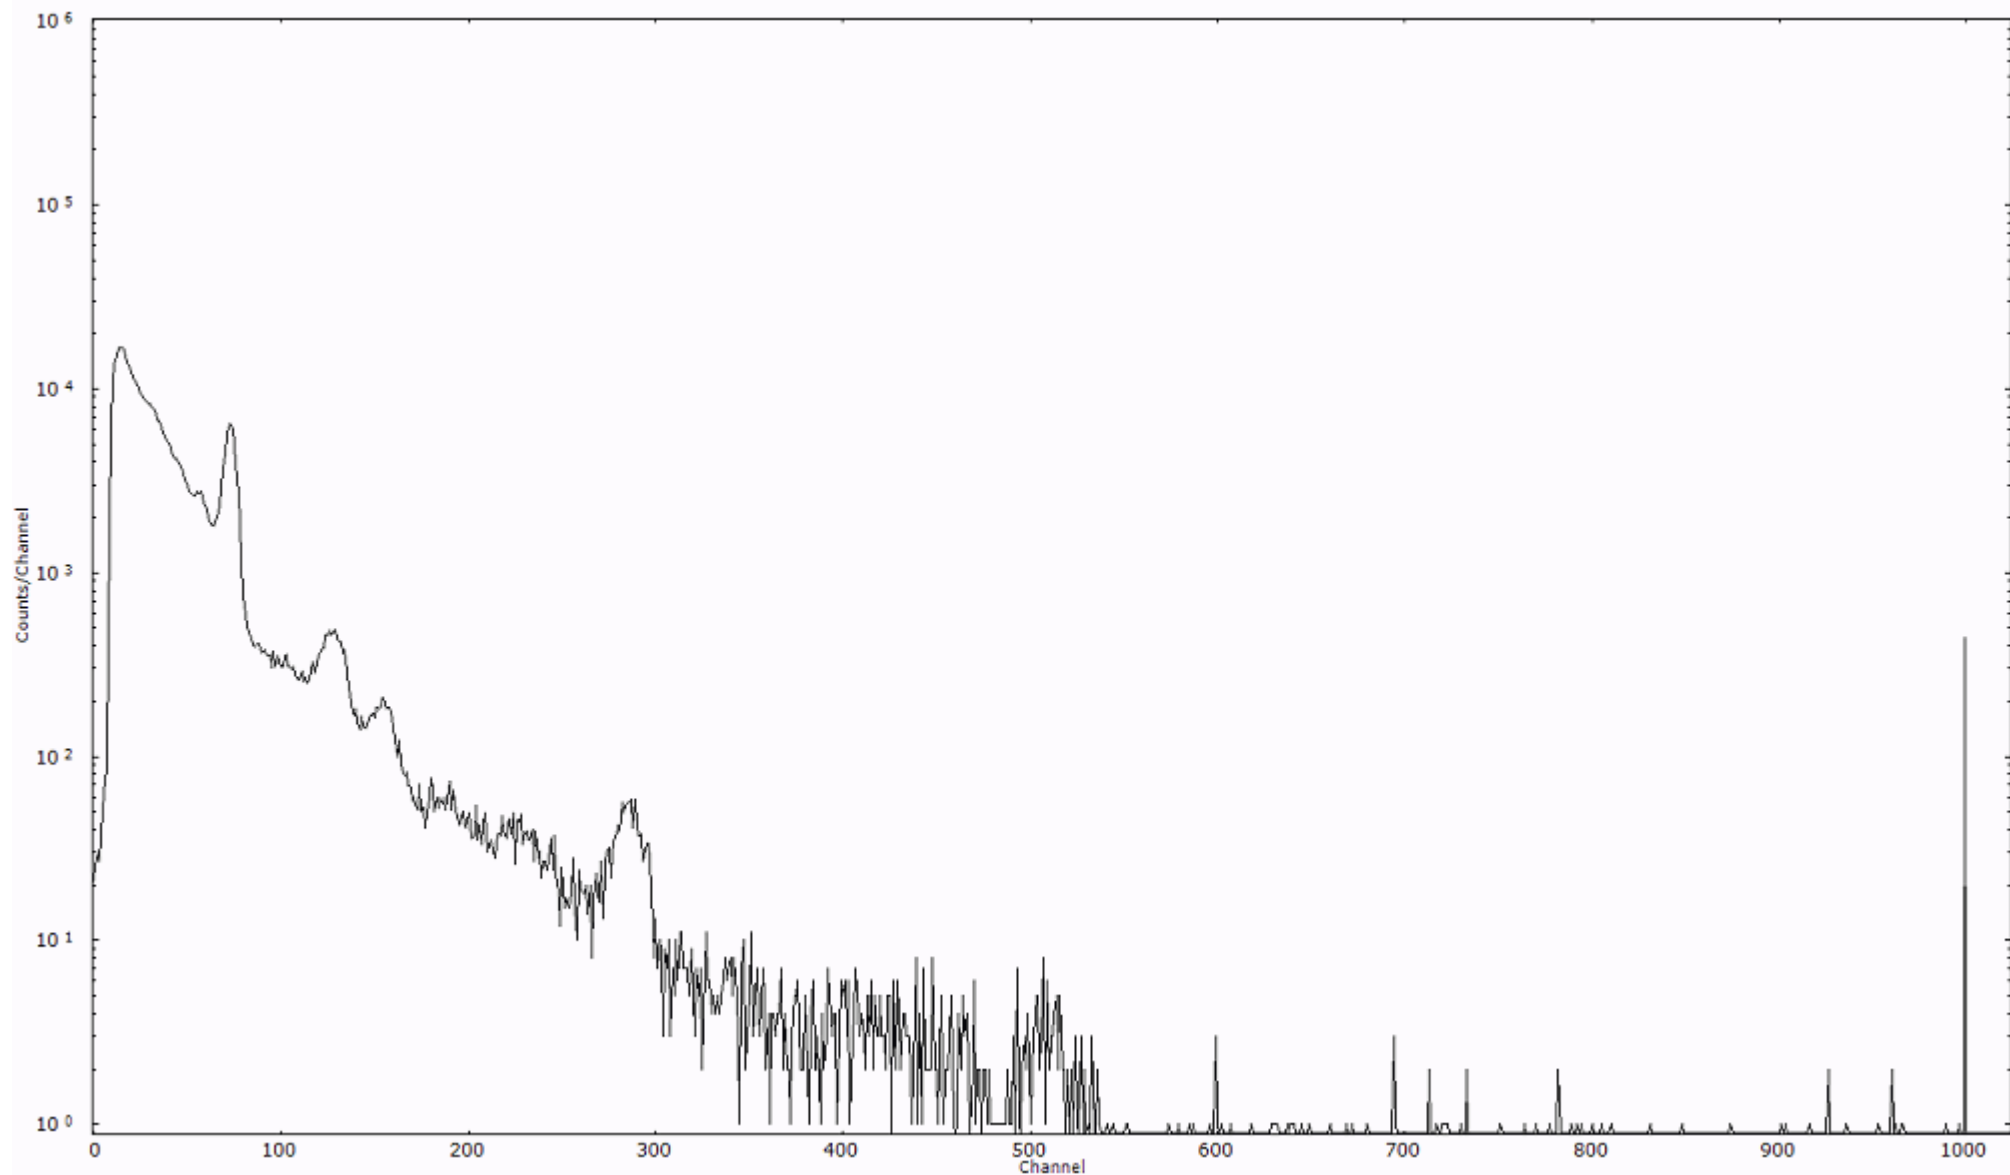

スペクトルグラフ
測定コード 村松110320P047

検出器番号 54
測定日時 2011年03月20日 20時00分

ライブタイム 600 秒
リアルタイム 600 秒