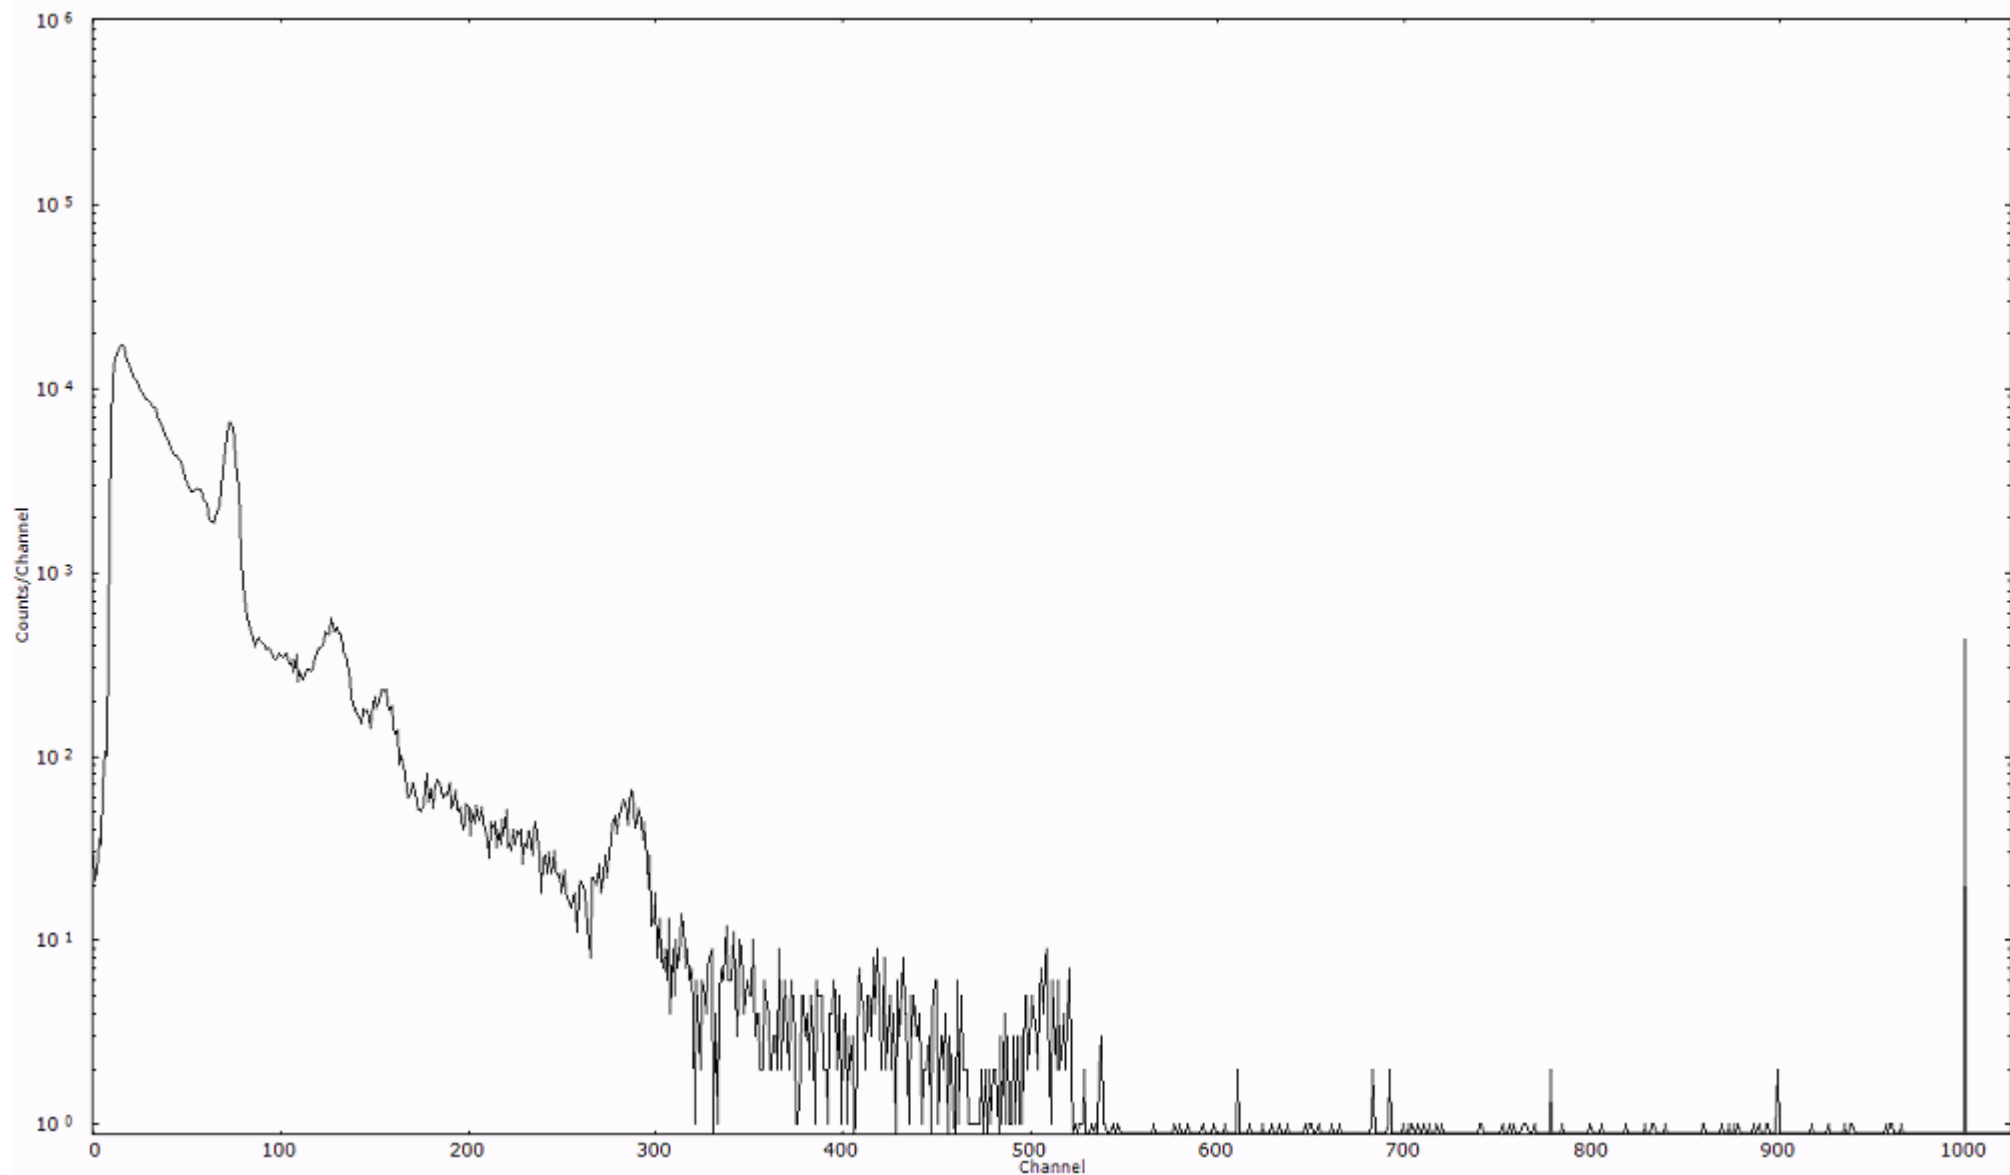

スペクトルグラフ
測定コード 村松110320P014

検出器番号 54
測定日時 2011年03月20日 14時30分

ライブタイム 600 秒
リアルタイム 600 秒