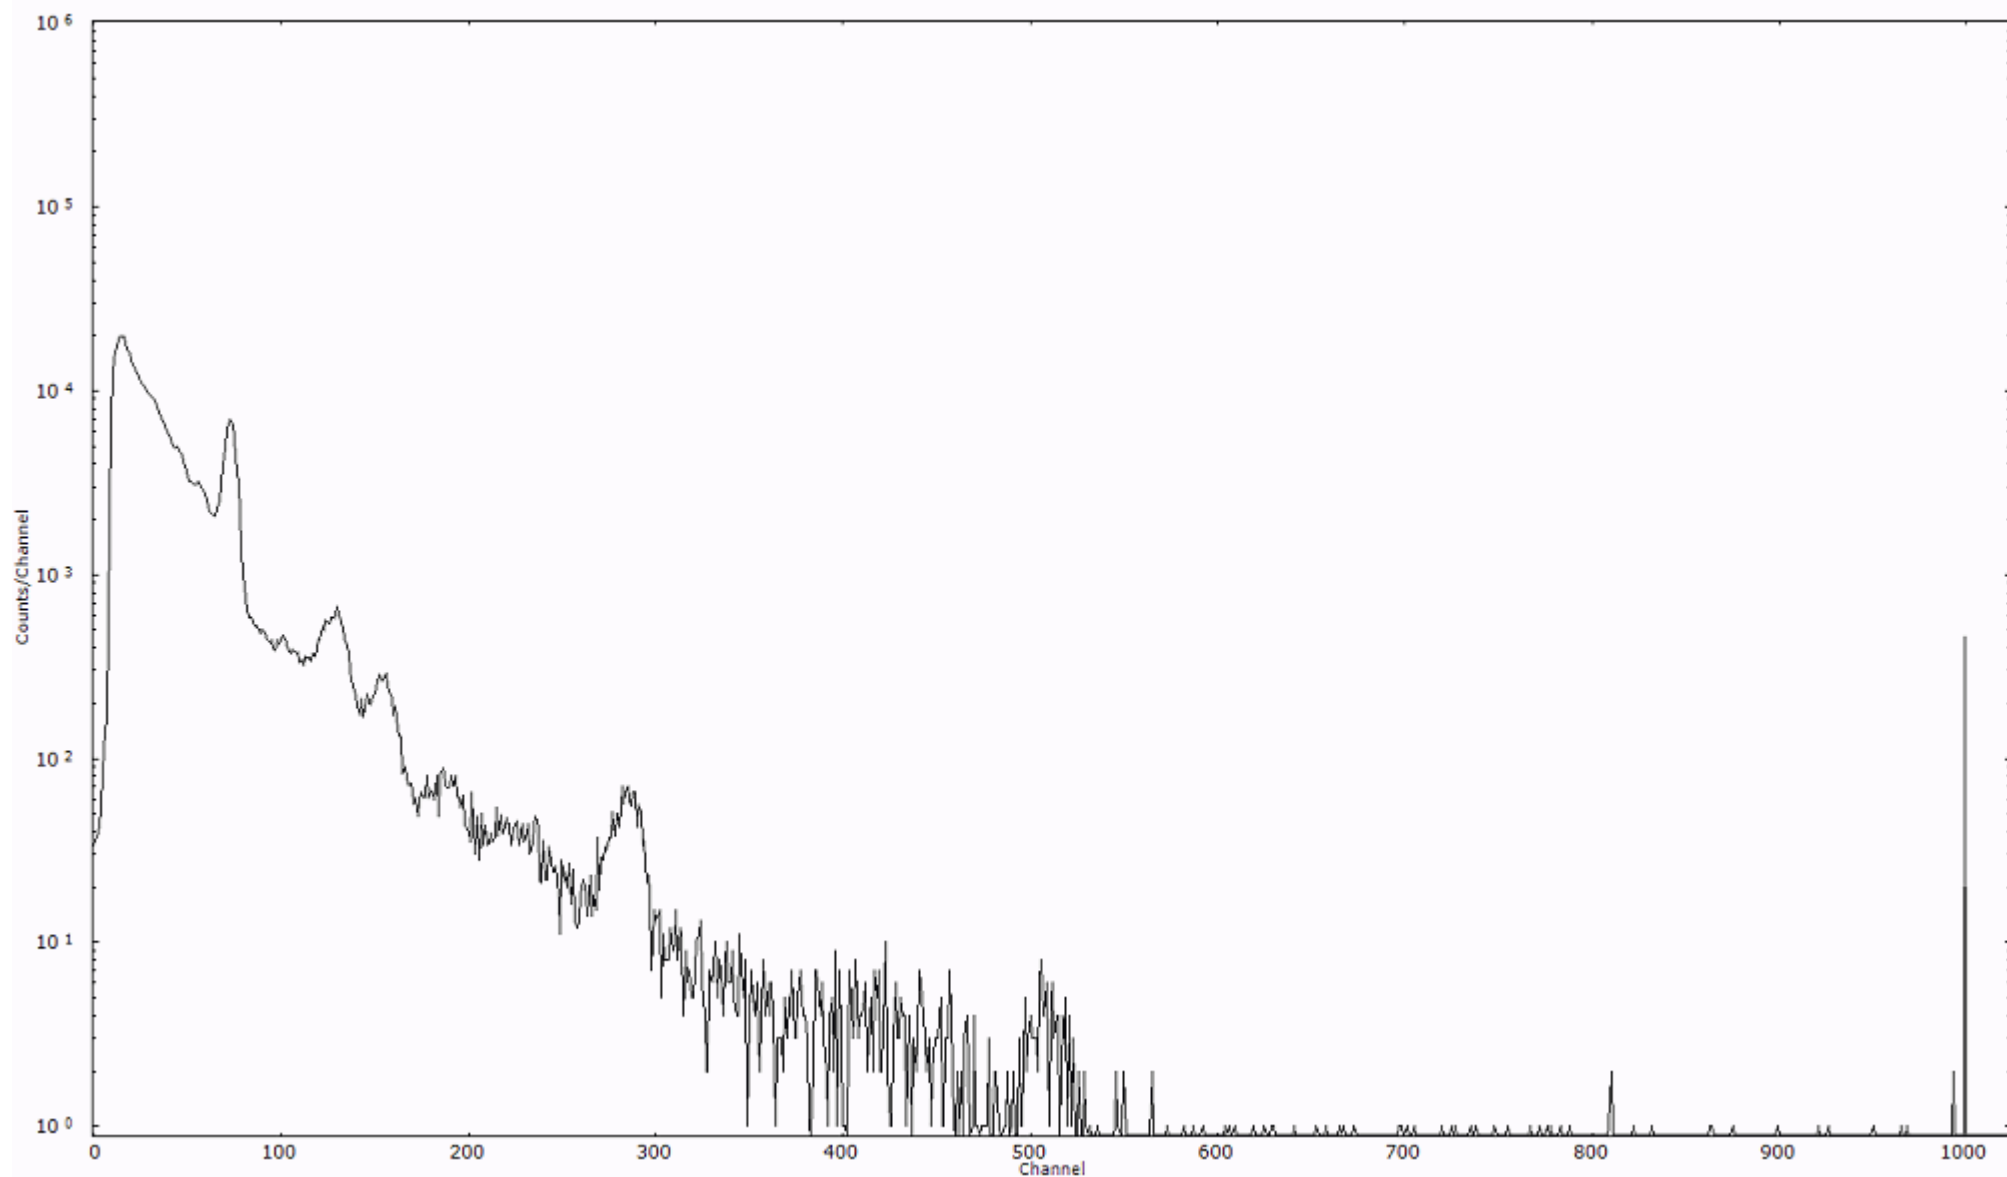

スペクトルグラフ
測定コード 村松110320A071

検出器番号 54
測定日時 2011年03月20日 11時50分

ライブタイム 600 秒
リアルタイム 600 秒