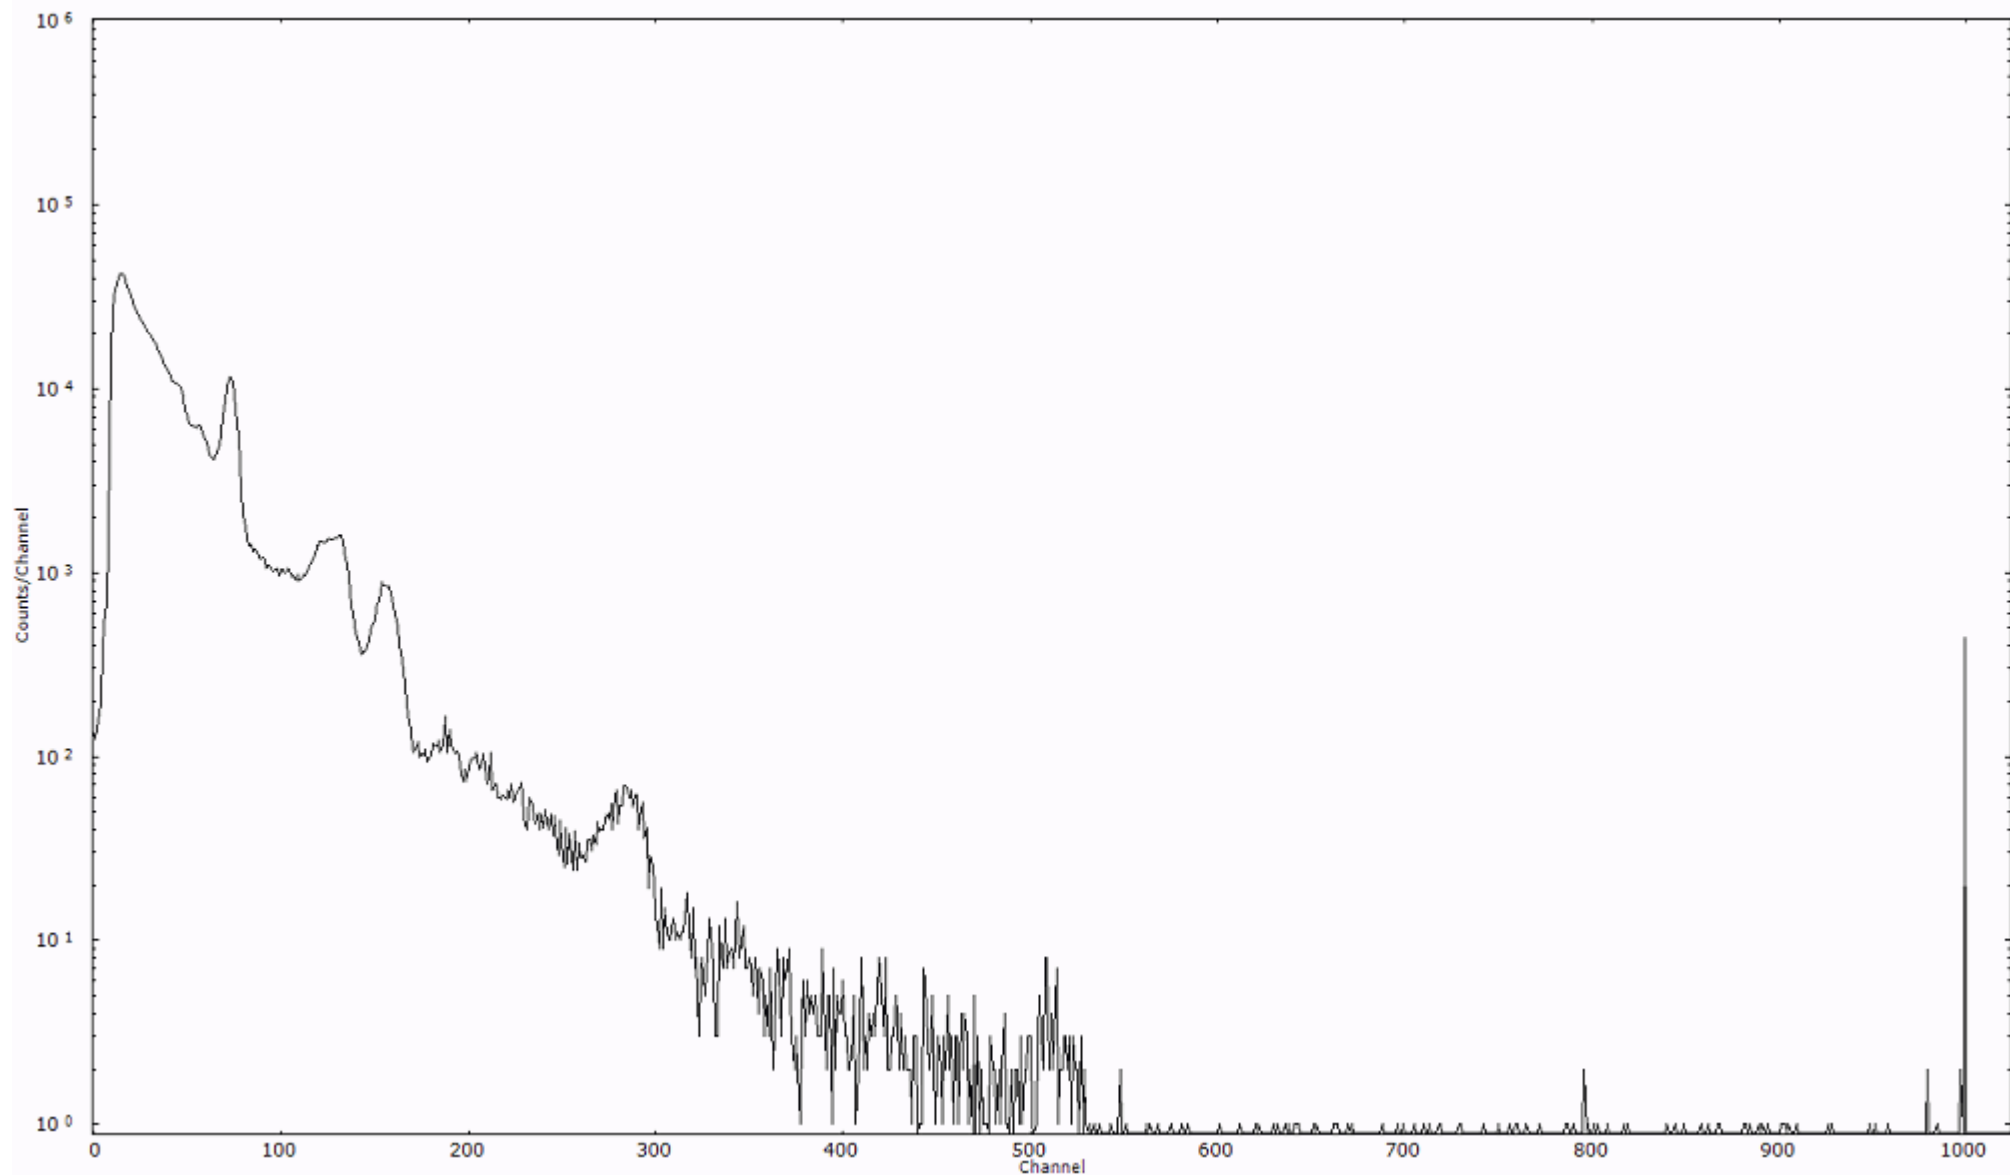

スペクトルグラフ
測定コード 村松110321P003

検出器番号 54
測定日時 2011年03月21日 12時40分

ライブタイム 600 秒
リアルタイム 600 秒