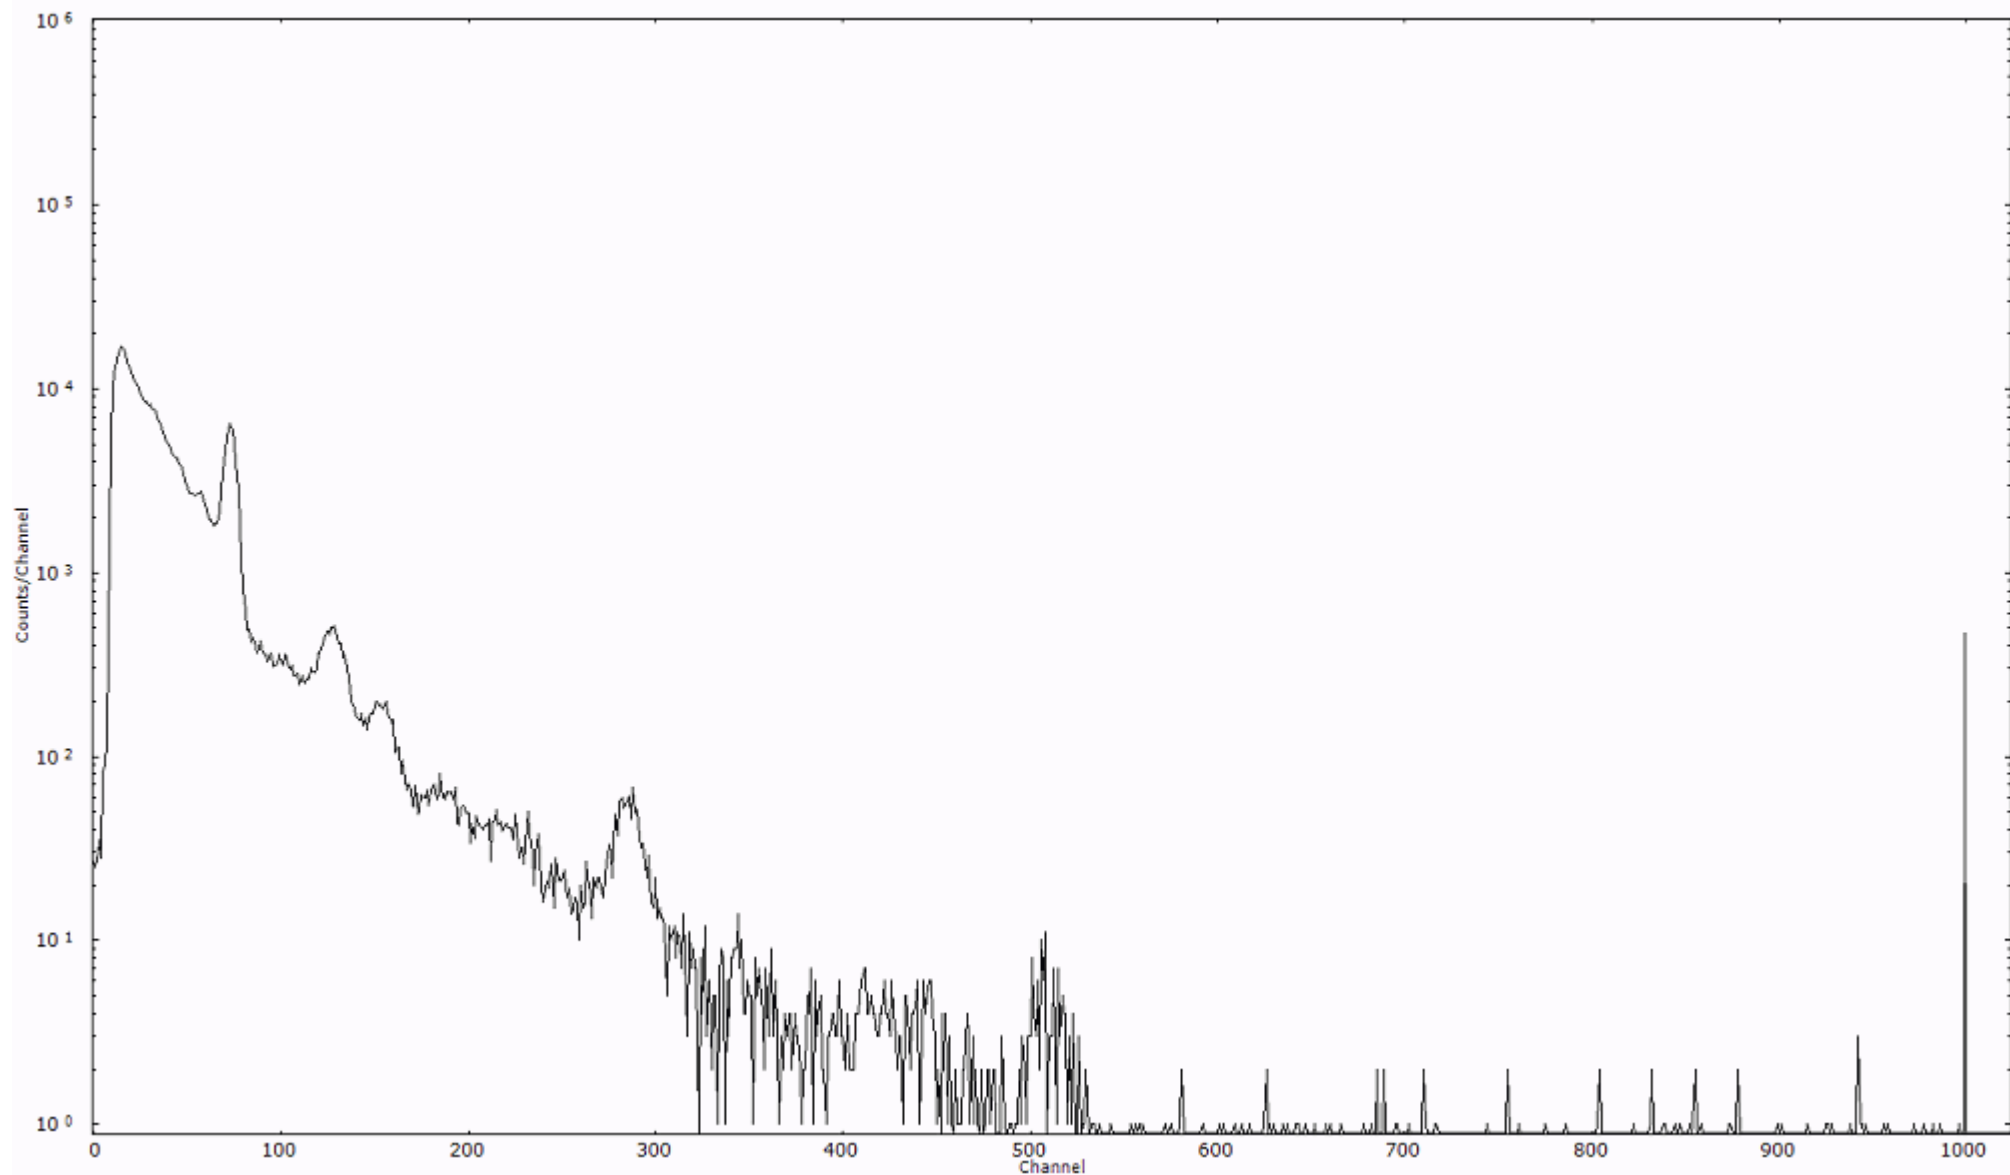

スペクトルグラフ
測定コード 村松110320A047

検出器番号 54
測定日時 2011年03月20日 07時50分

ライブタイム 600 秒
リアルタイム 600 秒