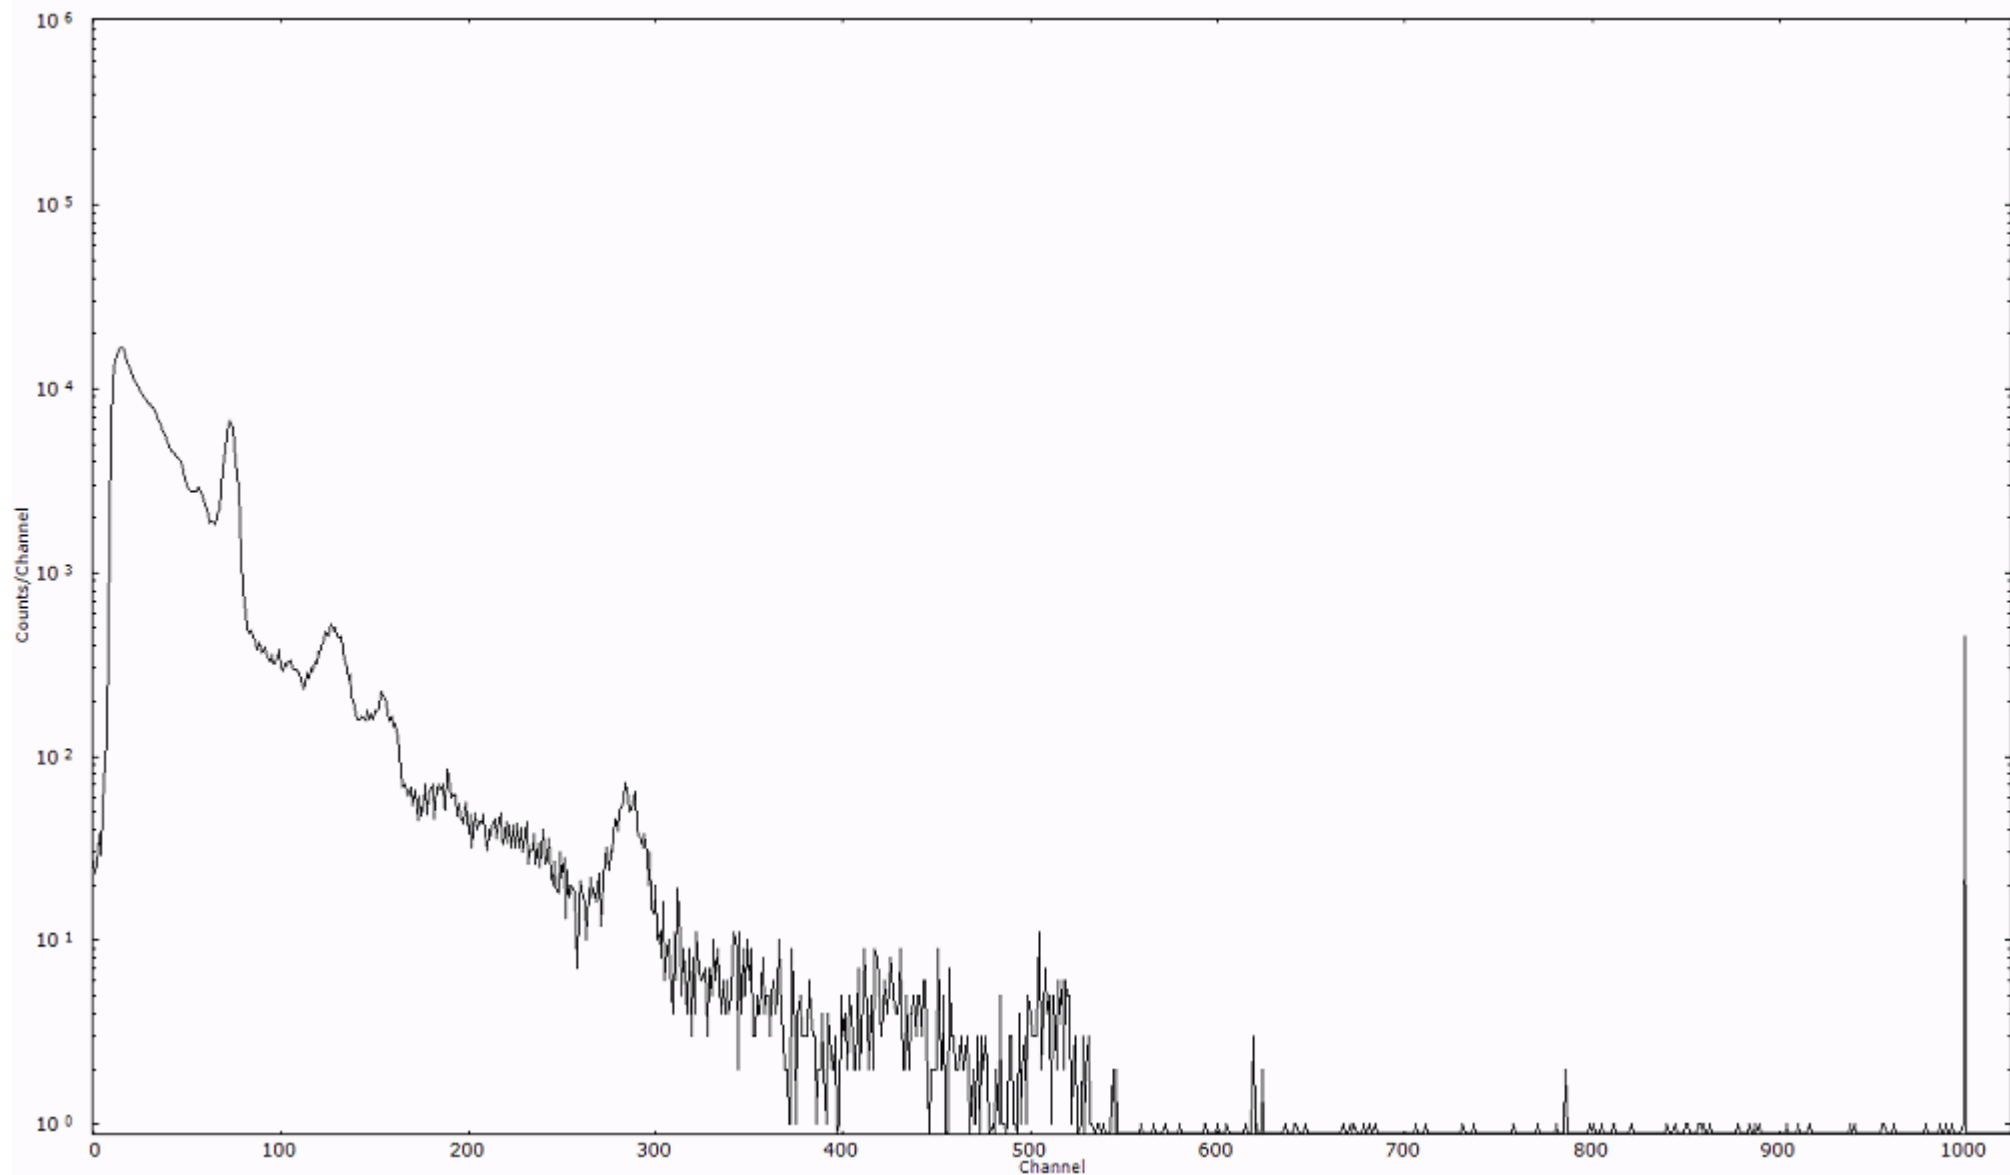

スペクトルグラフ
測定コード 村松110320A003

検出器番号 54
測定日時 2011年03月20日 00時30分

ライブタイム 600 秒
リアルタイム 600 秒