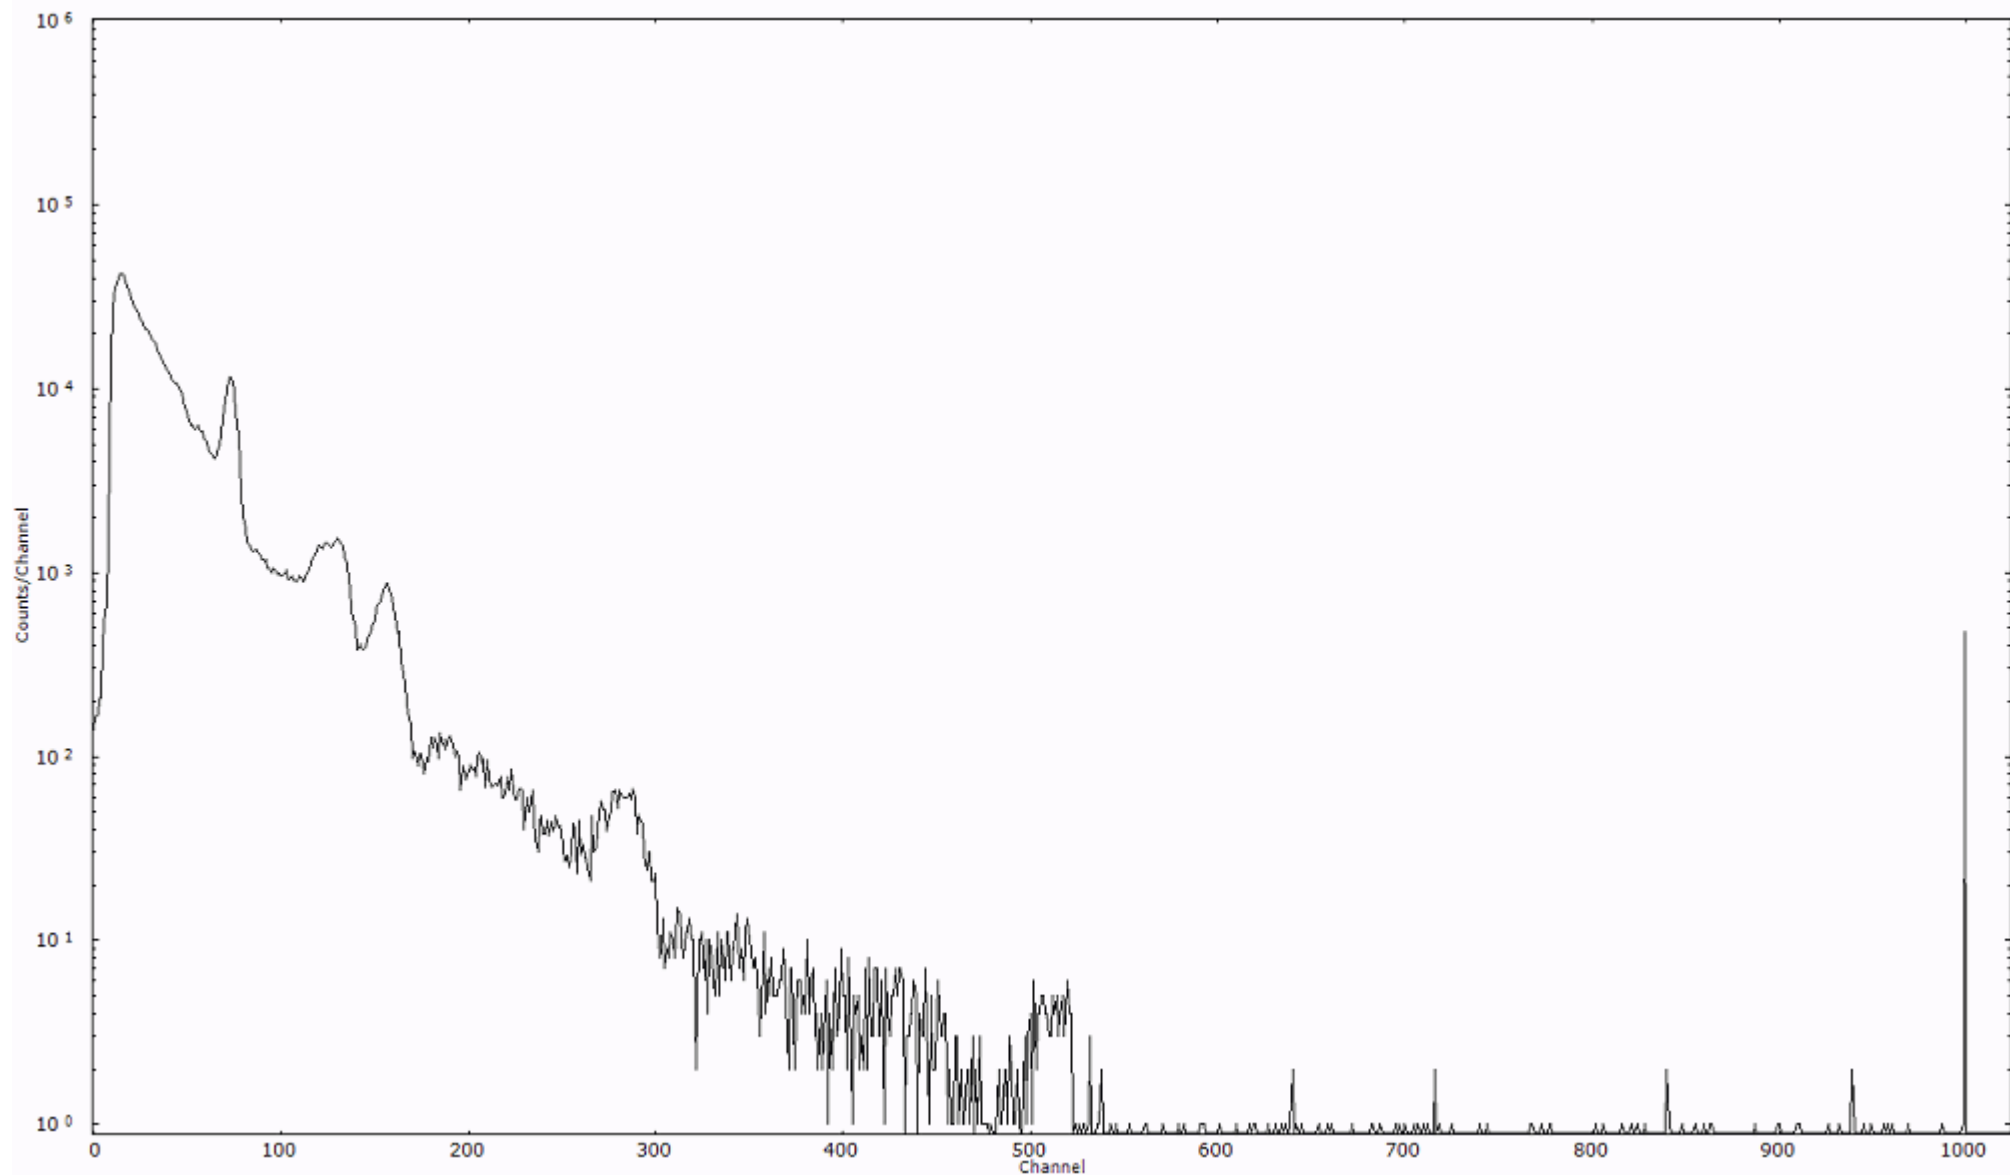

スペクトルグラフ
測定コード 村松110321A072

検出器番号 54
測定日時 2011年03月21日 12時00分

ライブタイム 600 秒
リアルタイム 600 秒