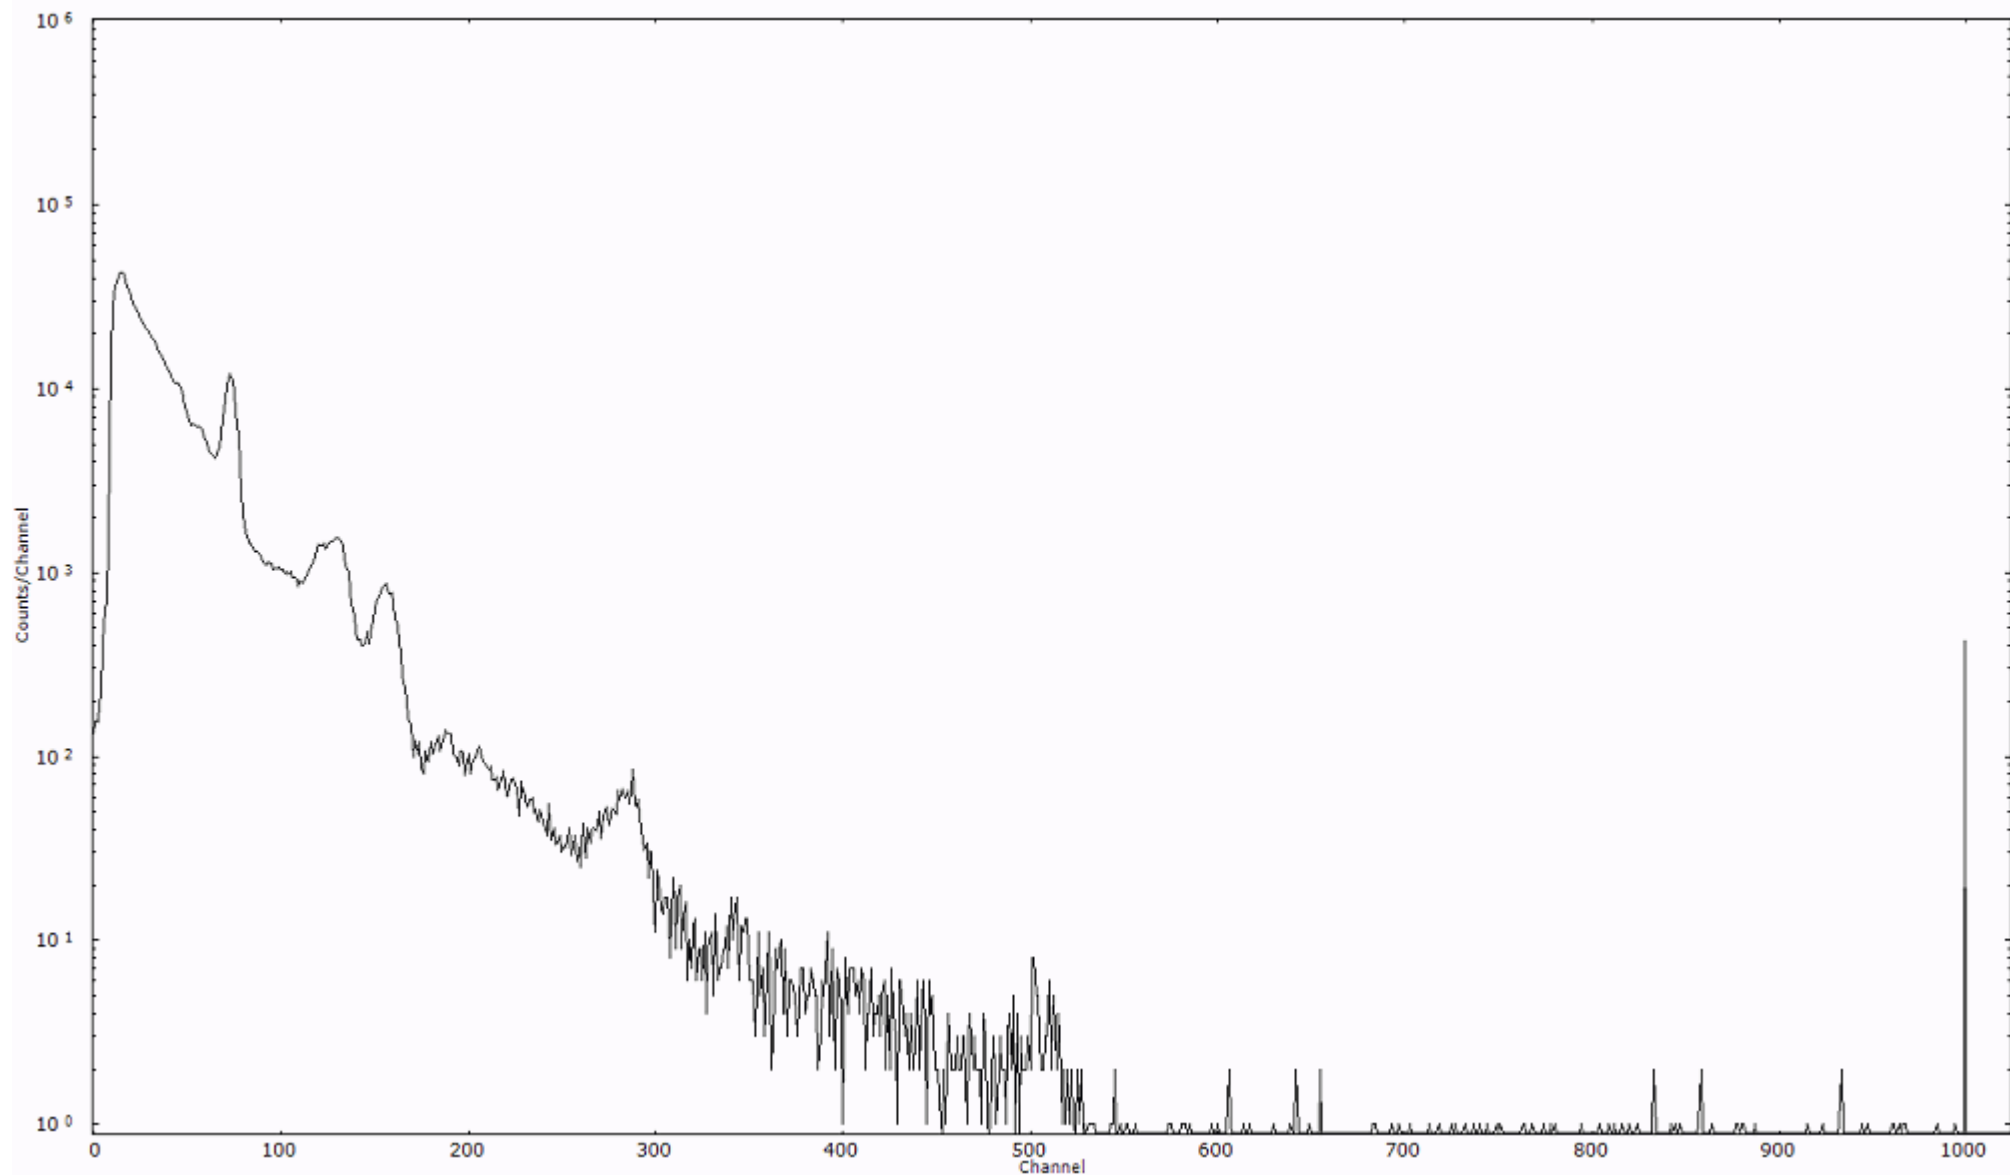

検出器番号 54  
測定日時 2011年03月21日 10時20分

ライブタイム 600 秒  
リアルタイム 600 秒

スペクトルグラフ  
測定コード 村松110321A063

検出器番号 54  
測定日時 2011年03月21日 10時30分

ライブタイム 600 秒  
リアルタイム 600 秒

スペクトルグラフ  
測定コード 村松110321A064

検出器番号 54  
測定日時 2011年03月21日 10時40分