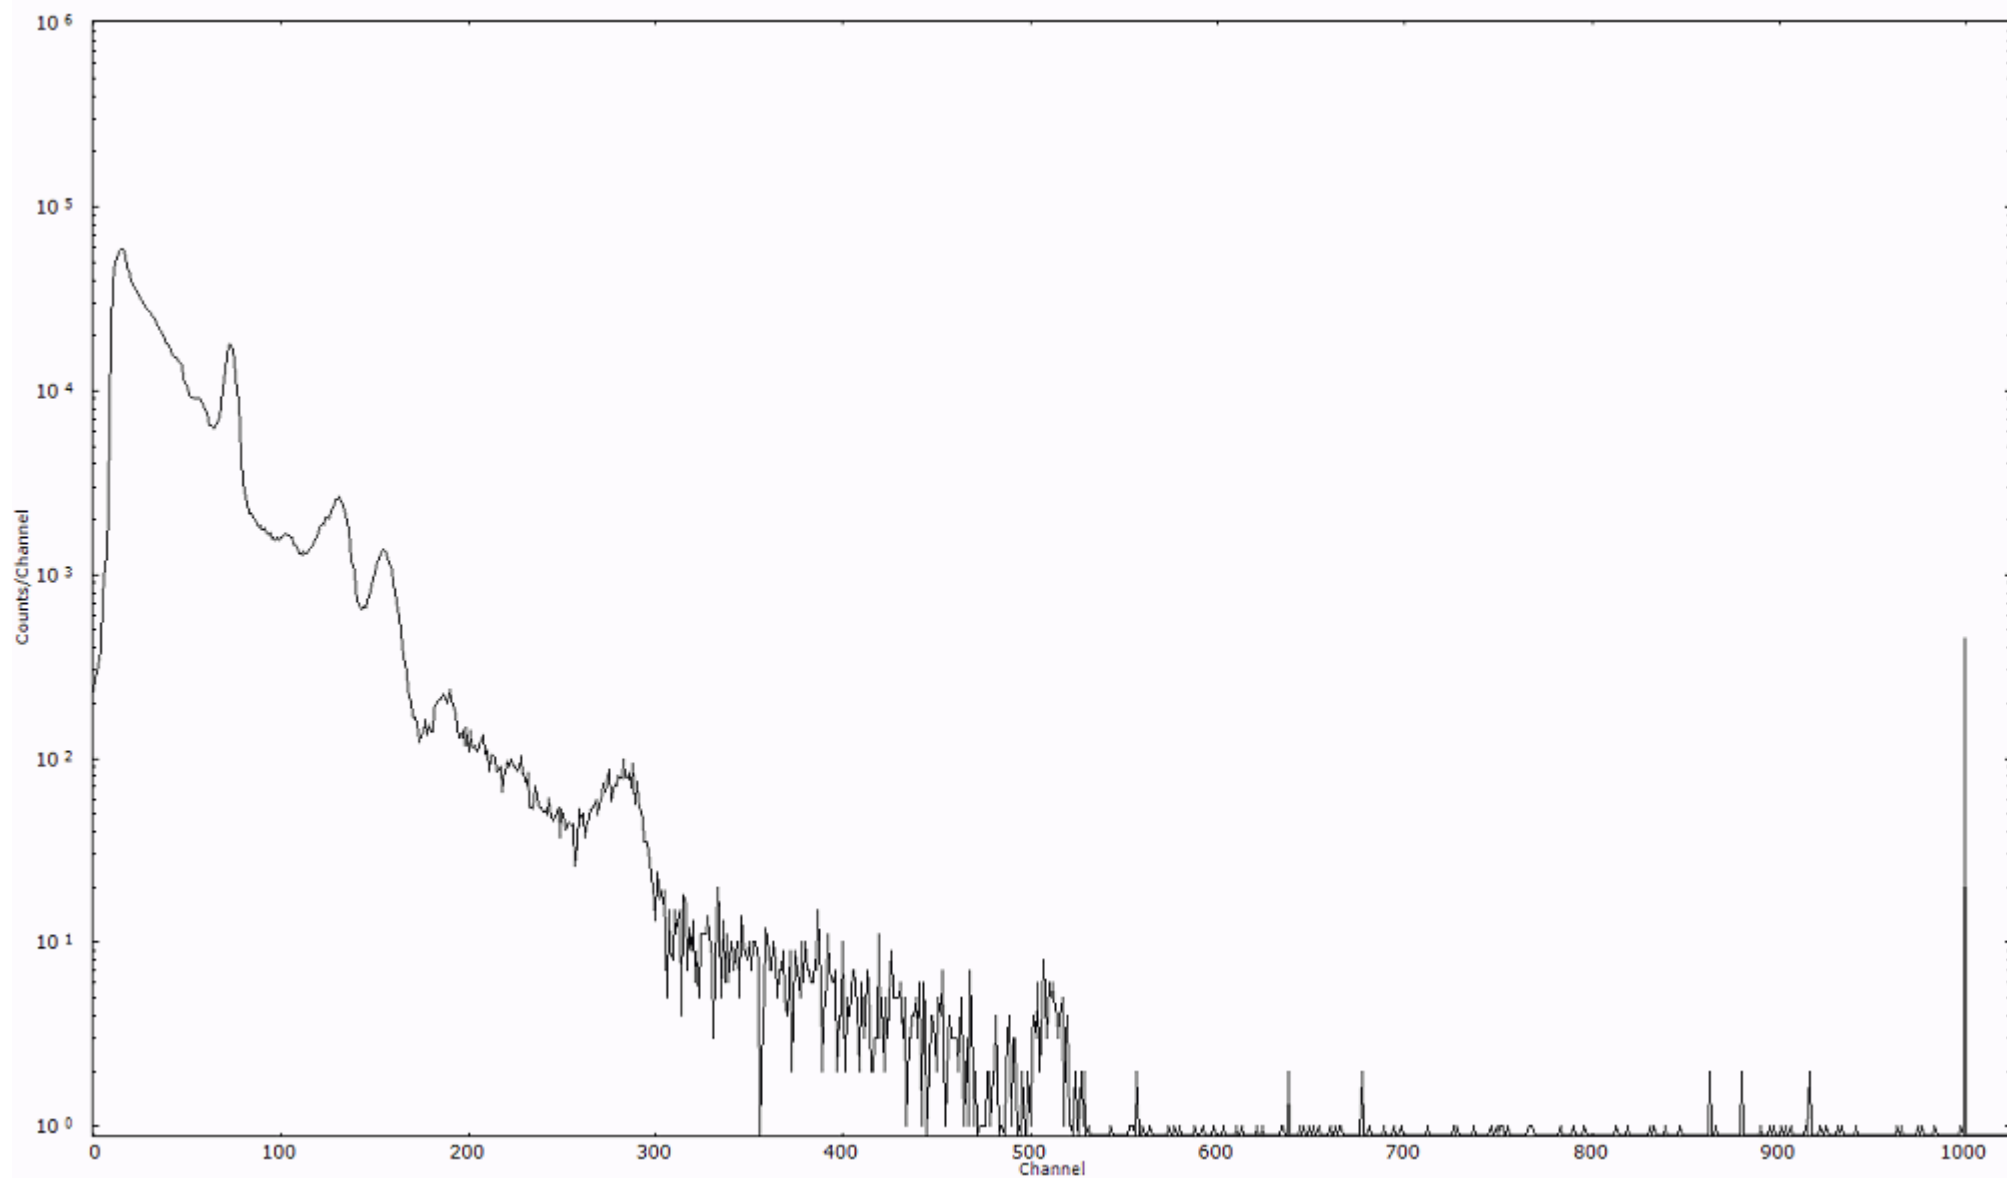

スペクトルグラフ
測定コード 村松110321A036

検出器番号 54
測定日時 2011年03月21日 06時00分

ライブタイム 600 秒
リアルタイム 600 秒