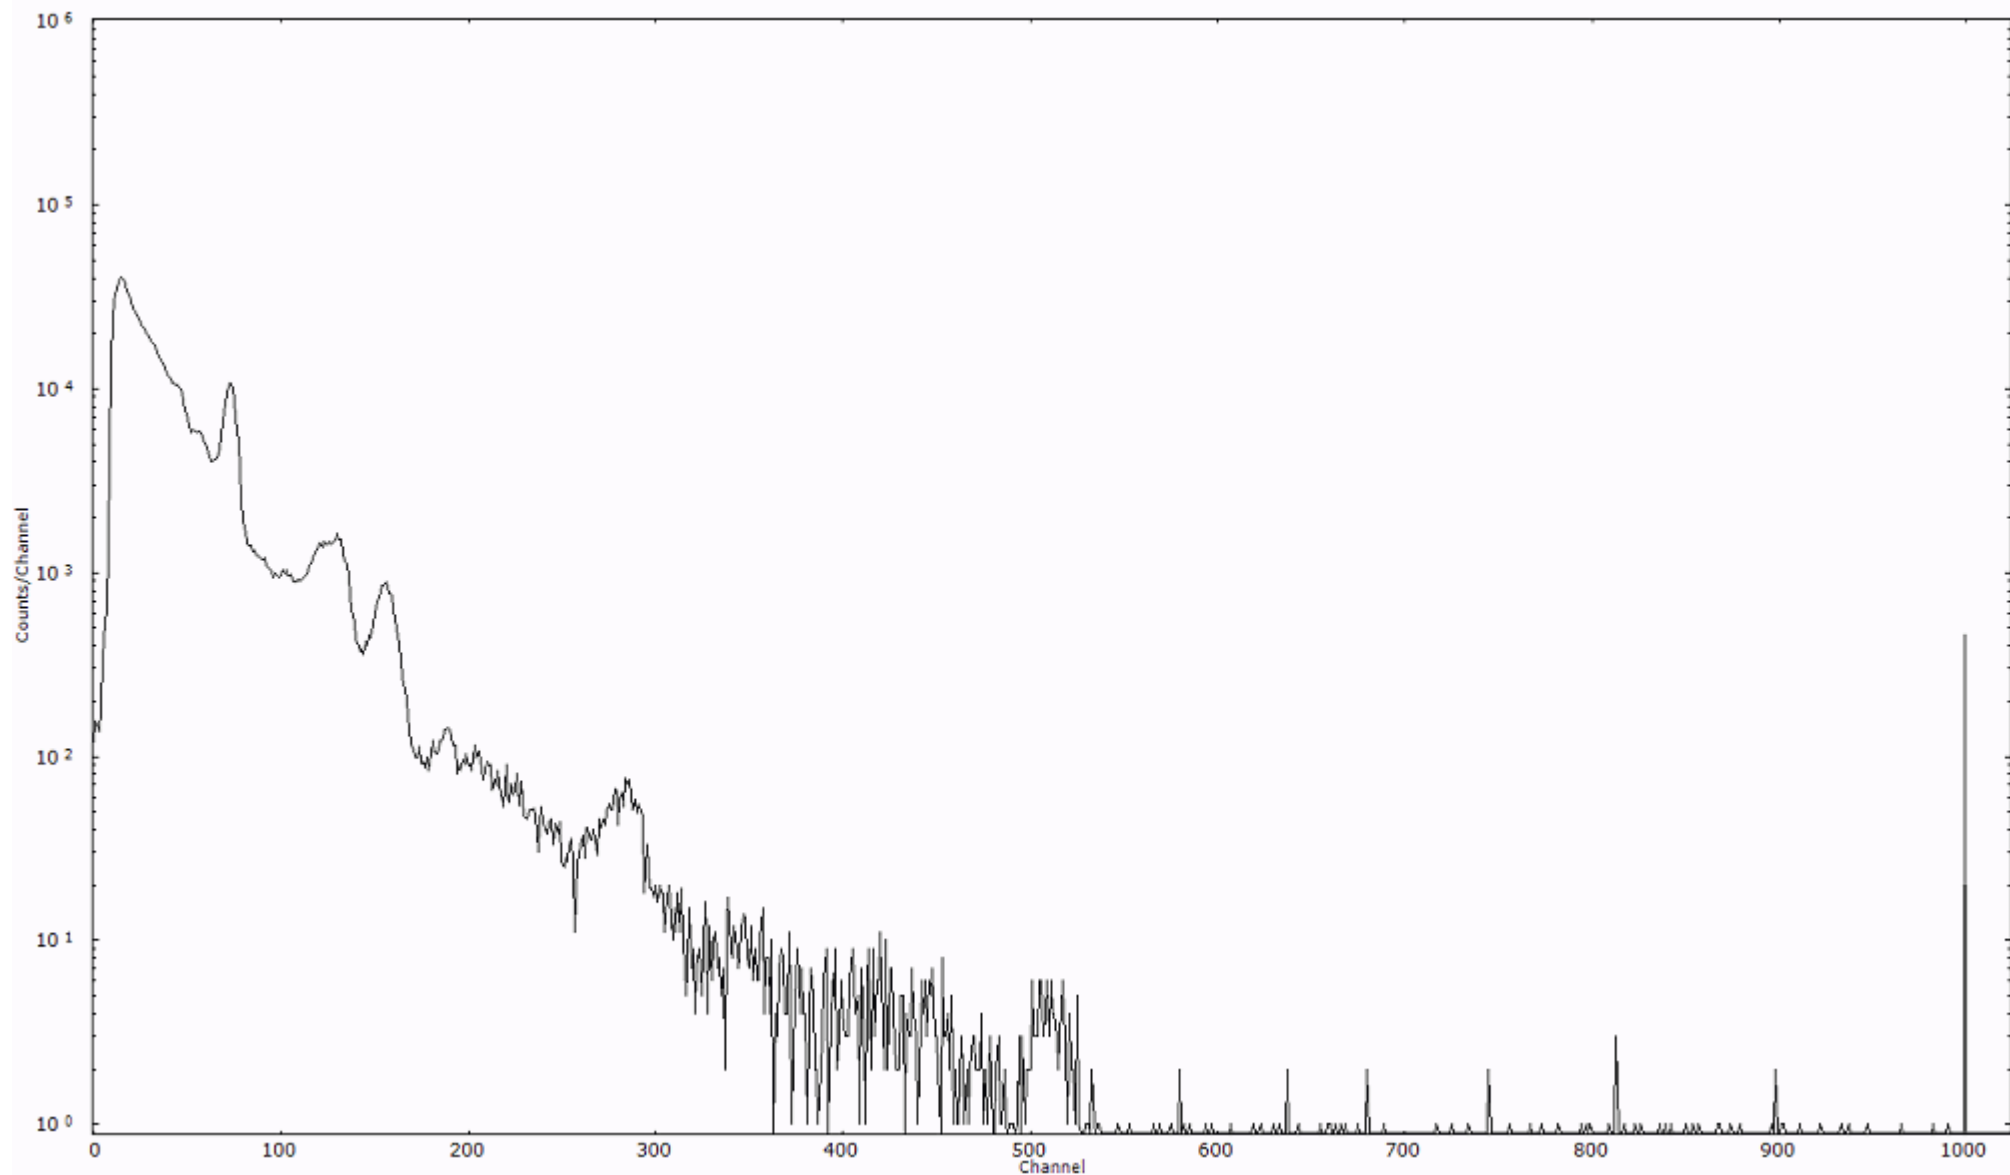

スペクトルグラフ  
測定コード 村松110321P064

検出器番号 54  
測定日時 2011年03月21日 22時50分

ライブタイム 600 秒  
リアルタイム 600 秒

スペクトルグラフ  
測定コード 村松110321P065

検出器番号 54  
測定日時 2011年03月21日 23時00分

ライブタイム 600 秒  
リアルタイム 600 秒

スペクトルグラフ  
測定コード 村松110321P066