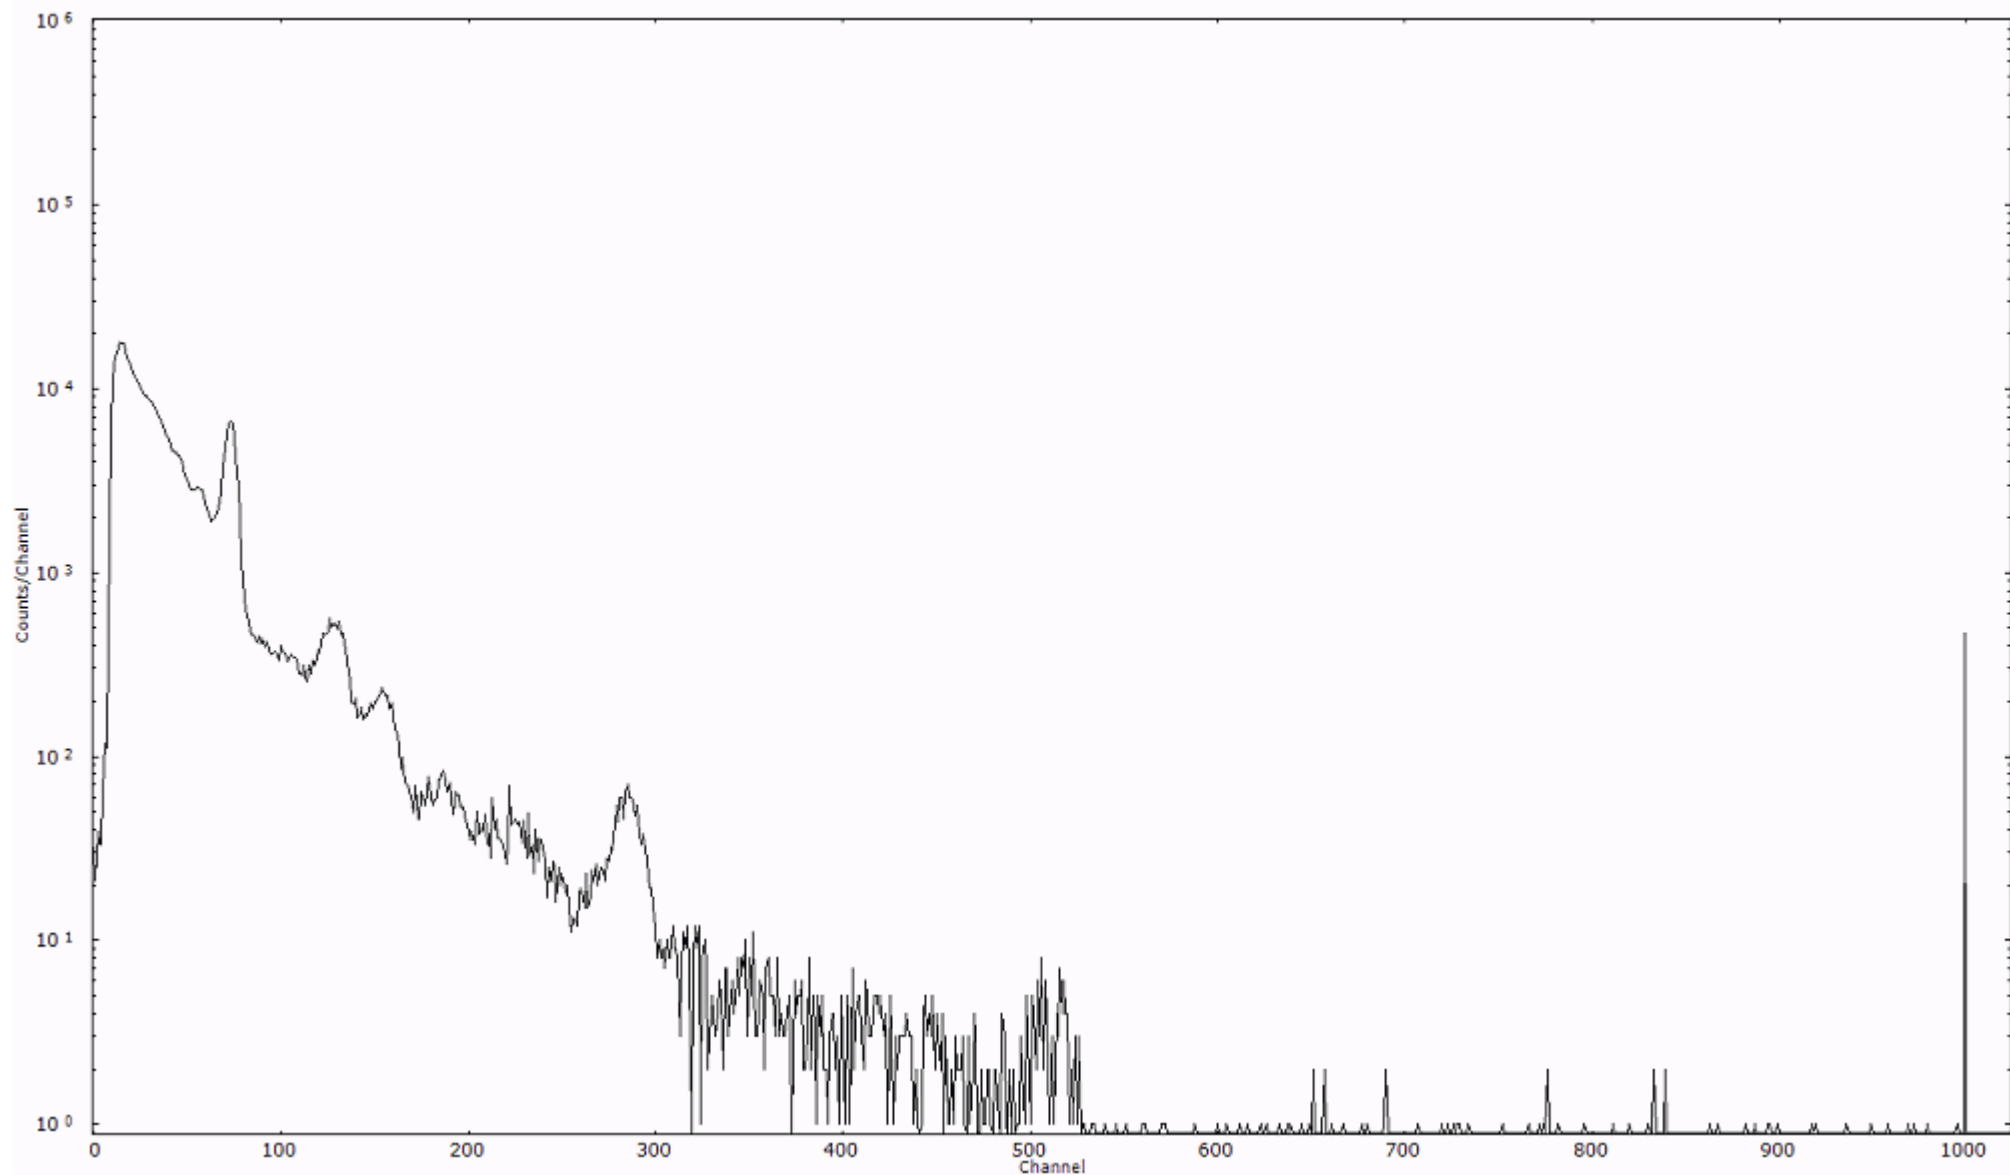

スペクトルグラフ
測定コード 村松110320P007

検出器番号 54
測定日時 2011年03月20日 13時20分

ライブタイム 600 秒
リアルタイム 600 秒