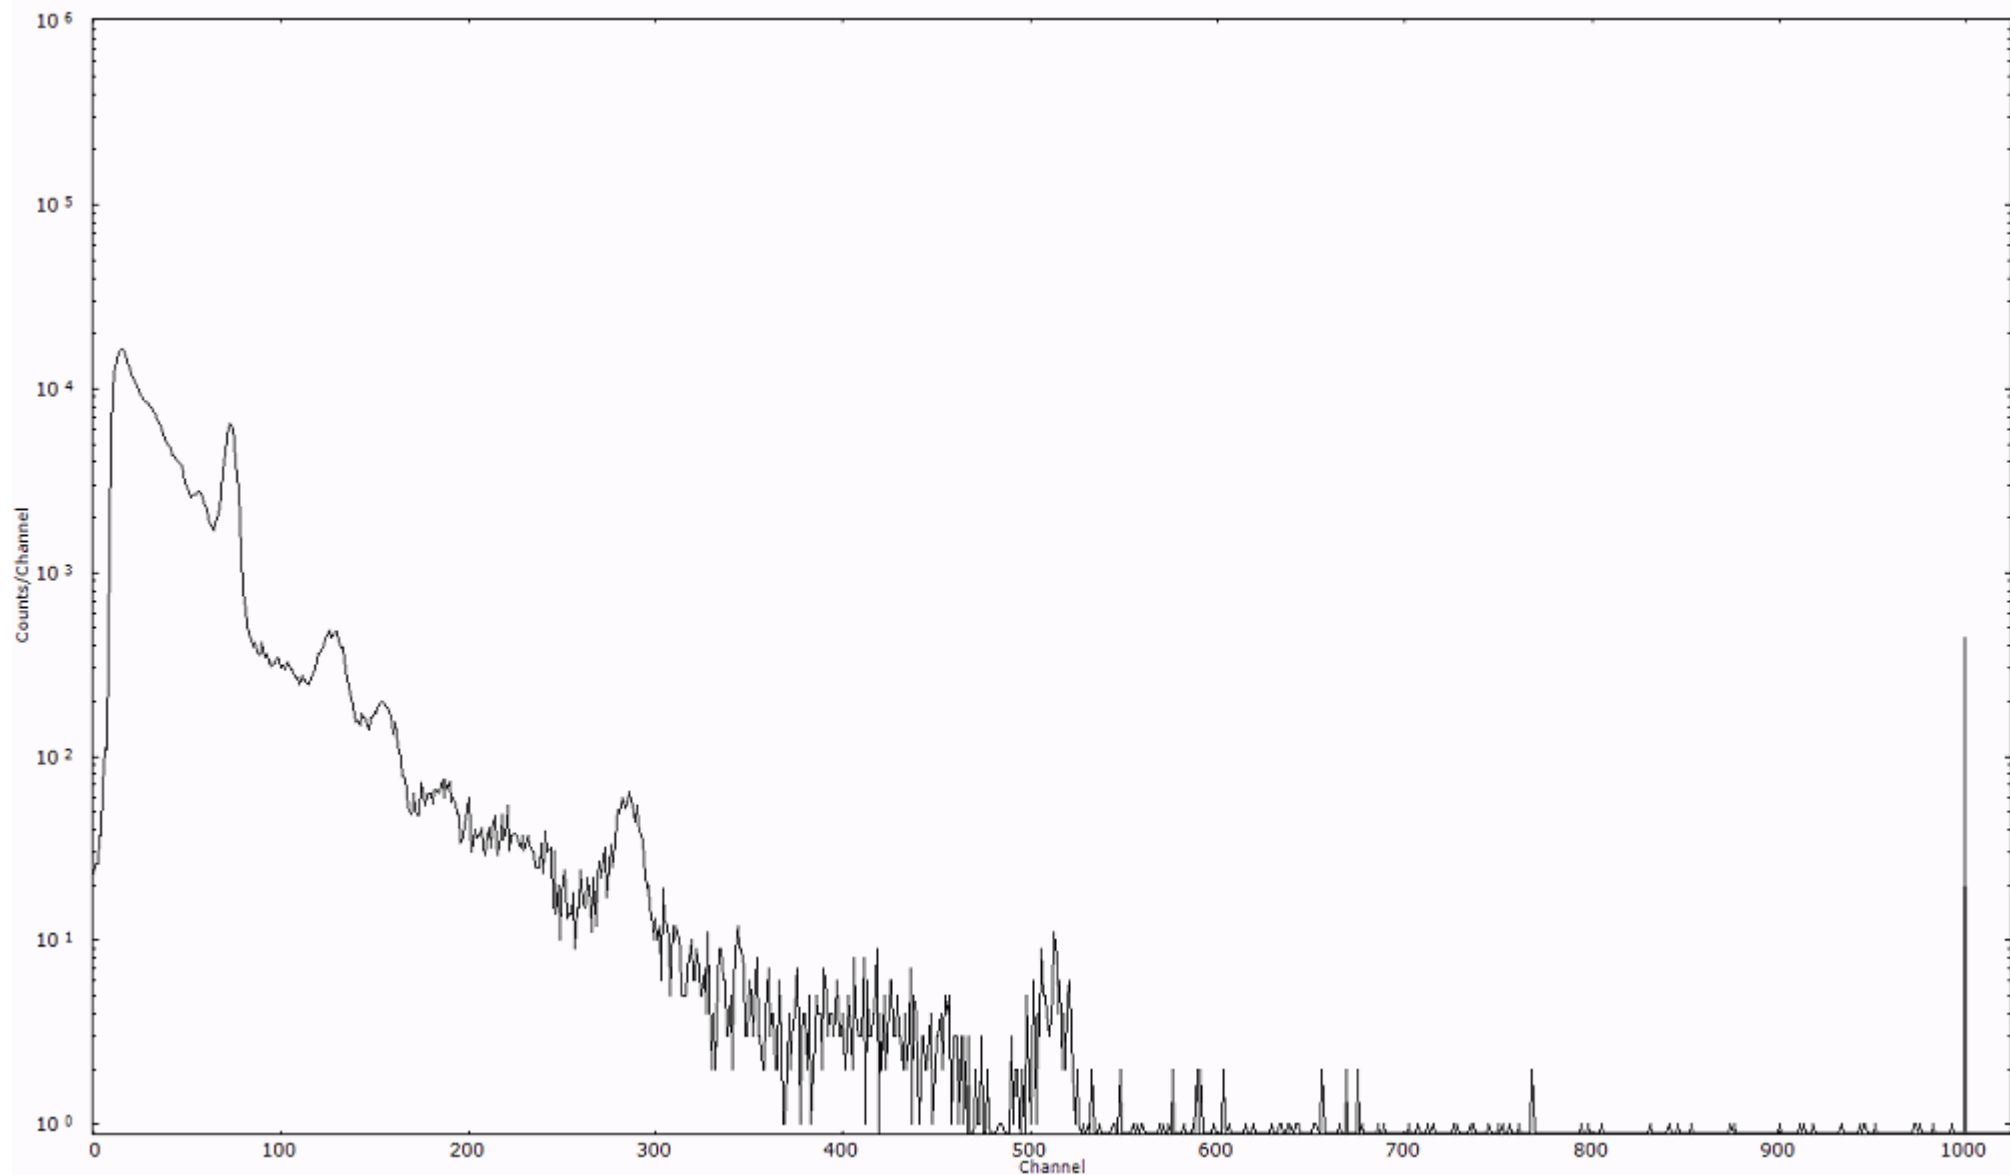

スペクトルグラフ
測定コード 村松110320A059

検出器番号 54
測定日時 2011年03月20日 09時50分

ライブタイム 600 秒
リアルタイム 600 秒