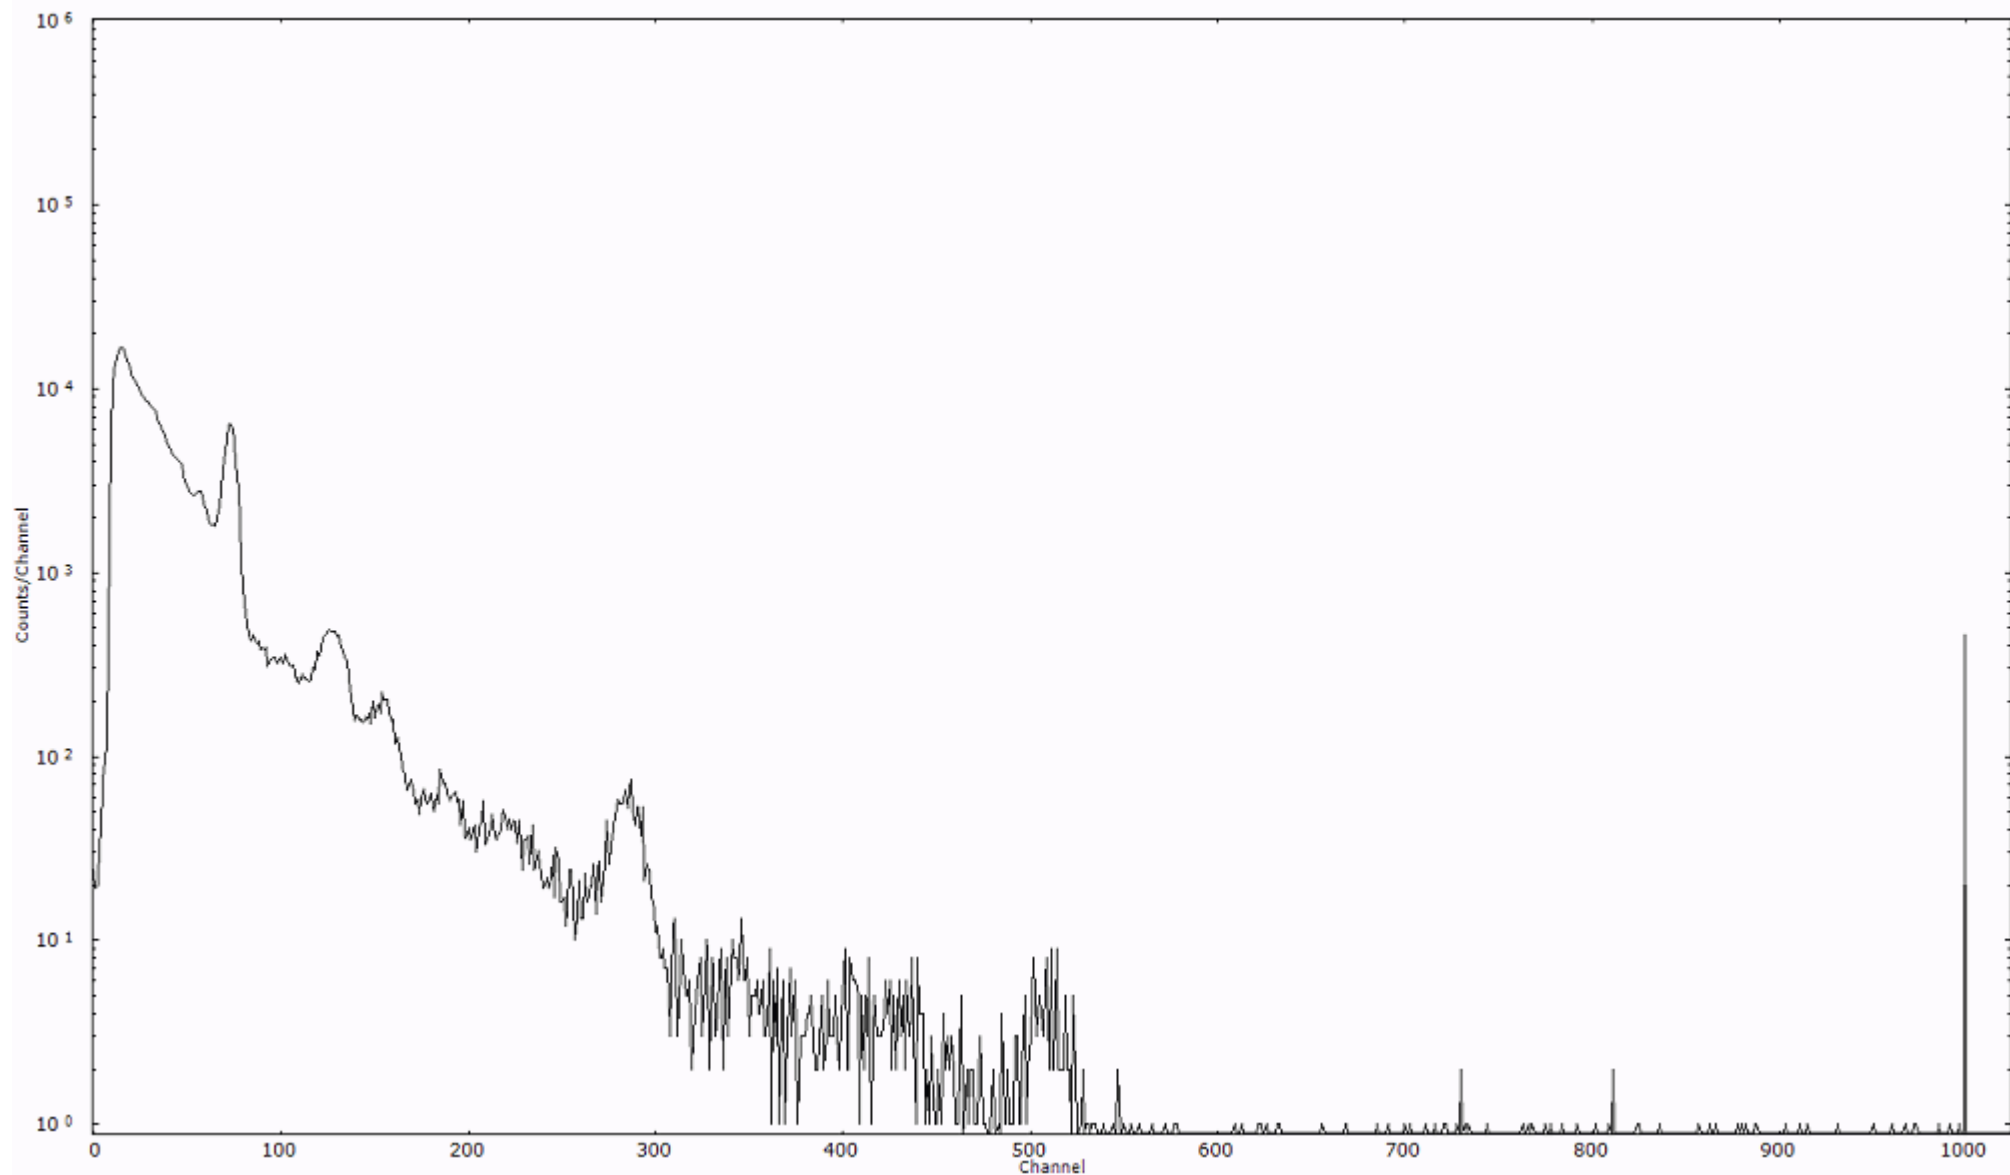

検出器番号 54  
測定日時 2011年03月20日 04時00分

ライブタイム 600 秒  
リアルタイム 600 秒

スペクトルグラフ  
測定コード 村松110320A025

検出器番号 54  
測定日時 2011年03月20日 04時10分

ライブタイム 600 秒  
リアルタイム 600 秒

スペクトルグラフ  
測定コード 村松110320A026

検出器番号 54  
測定日時 2011年03月20日 04時20分