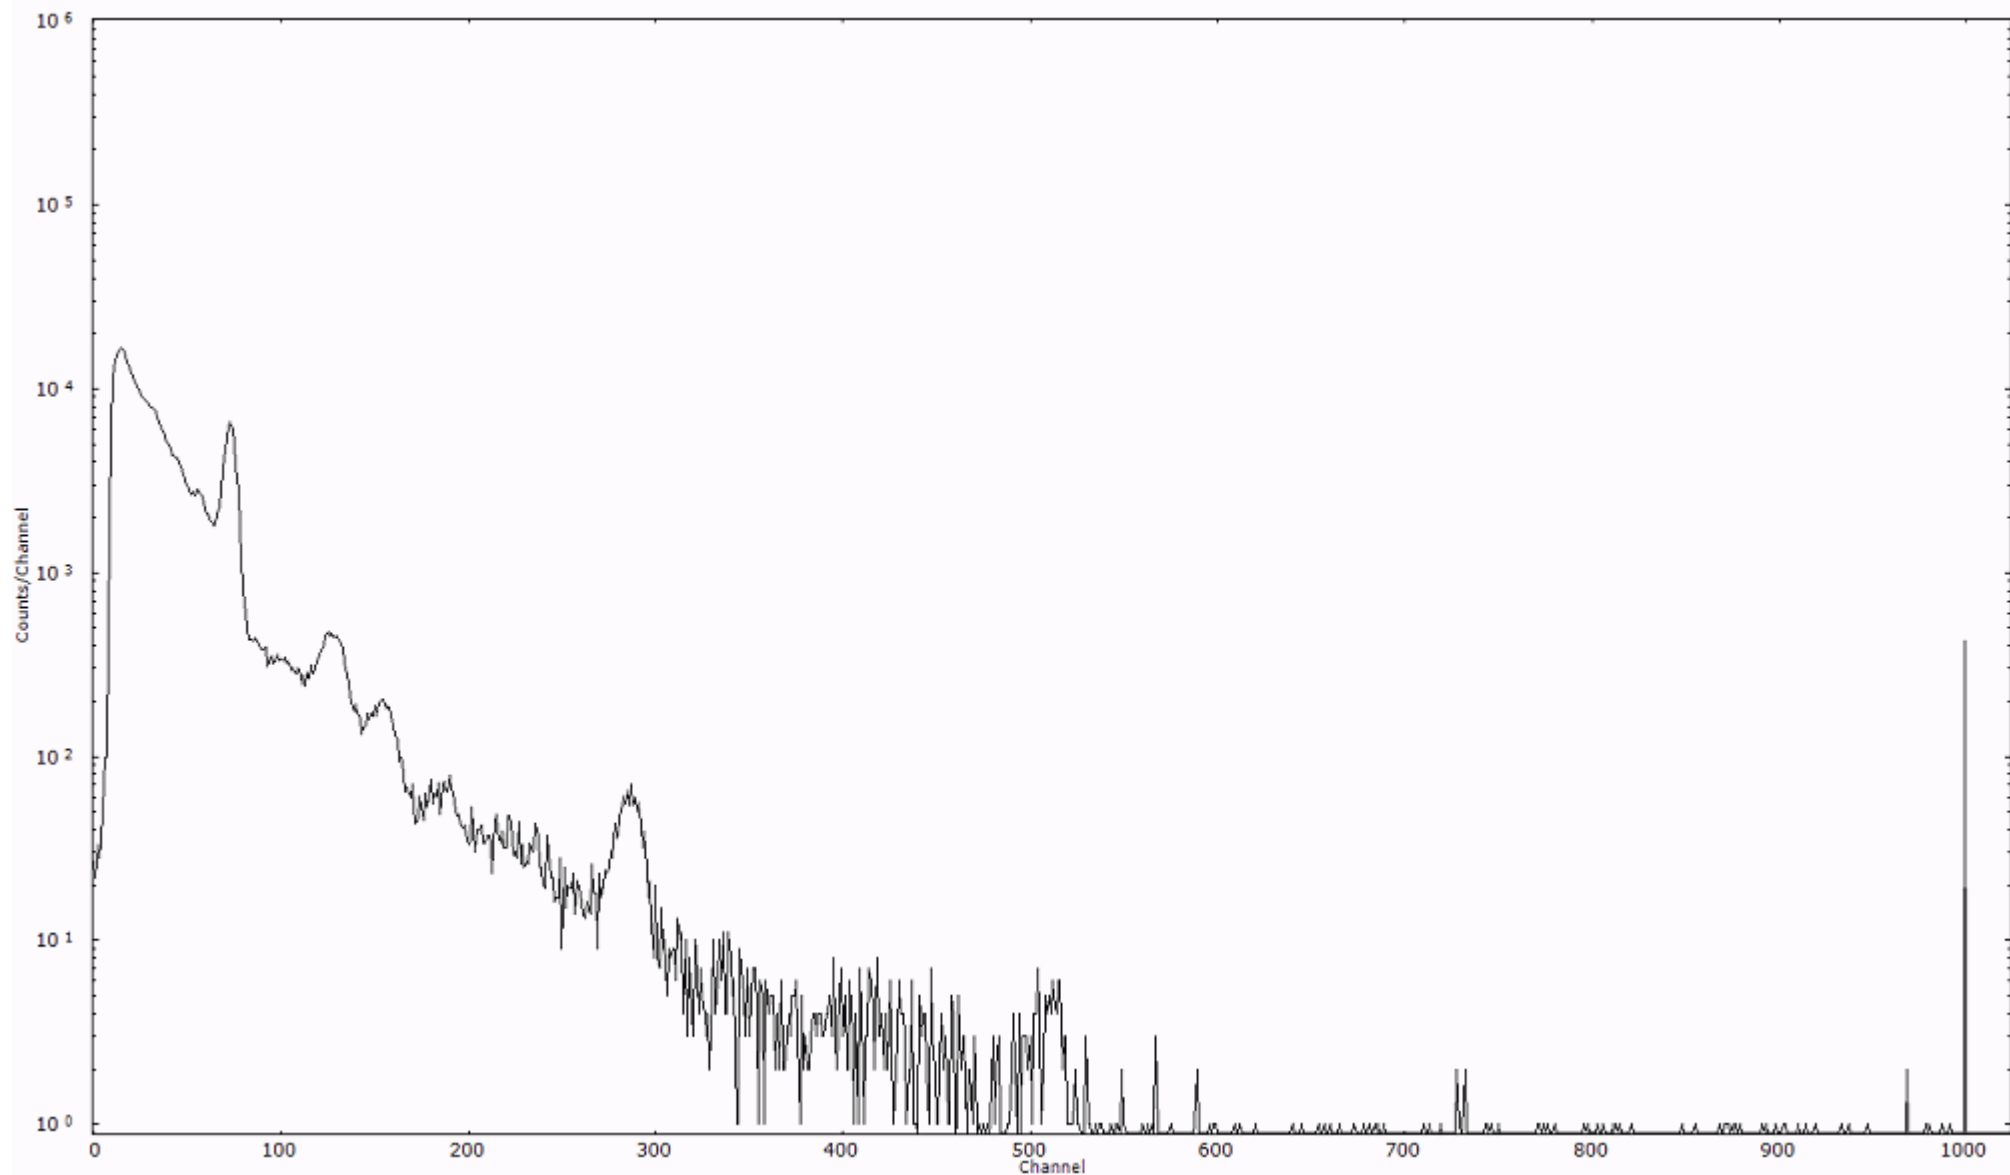

スペクトルグラフ  
測定コード 村松110320P033

検出器番号 54  
測定日時 2011年03月20日 17時40分

ライブタイム 600 秒  
リアルタイム 600 秒

スペクトルグラフ  
測定コード 村松110320P034

検出器番号 54  
測定日時 2011年03月20日 17時50分

ライブタイム 600 秒  
リアルタイム 600 秒

スペクトルグラフ  
測定コード 村松110320P035