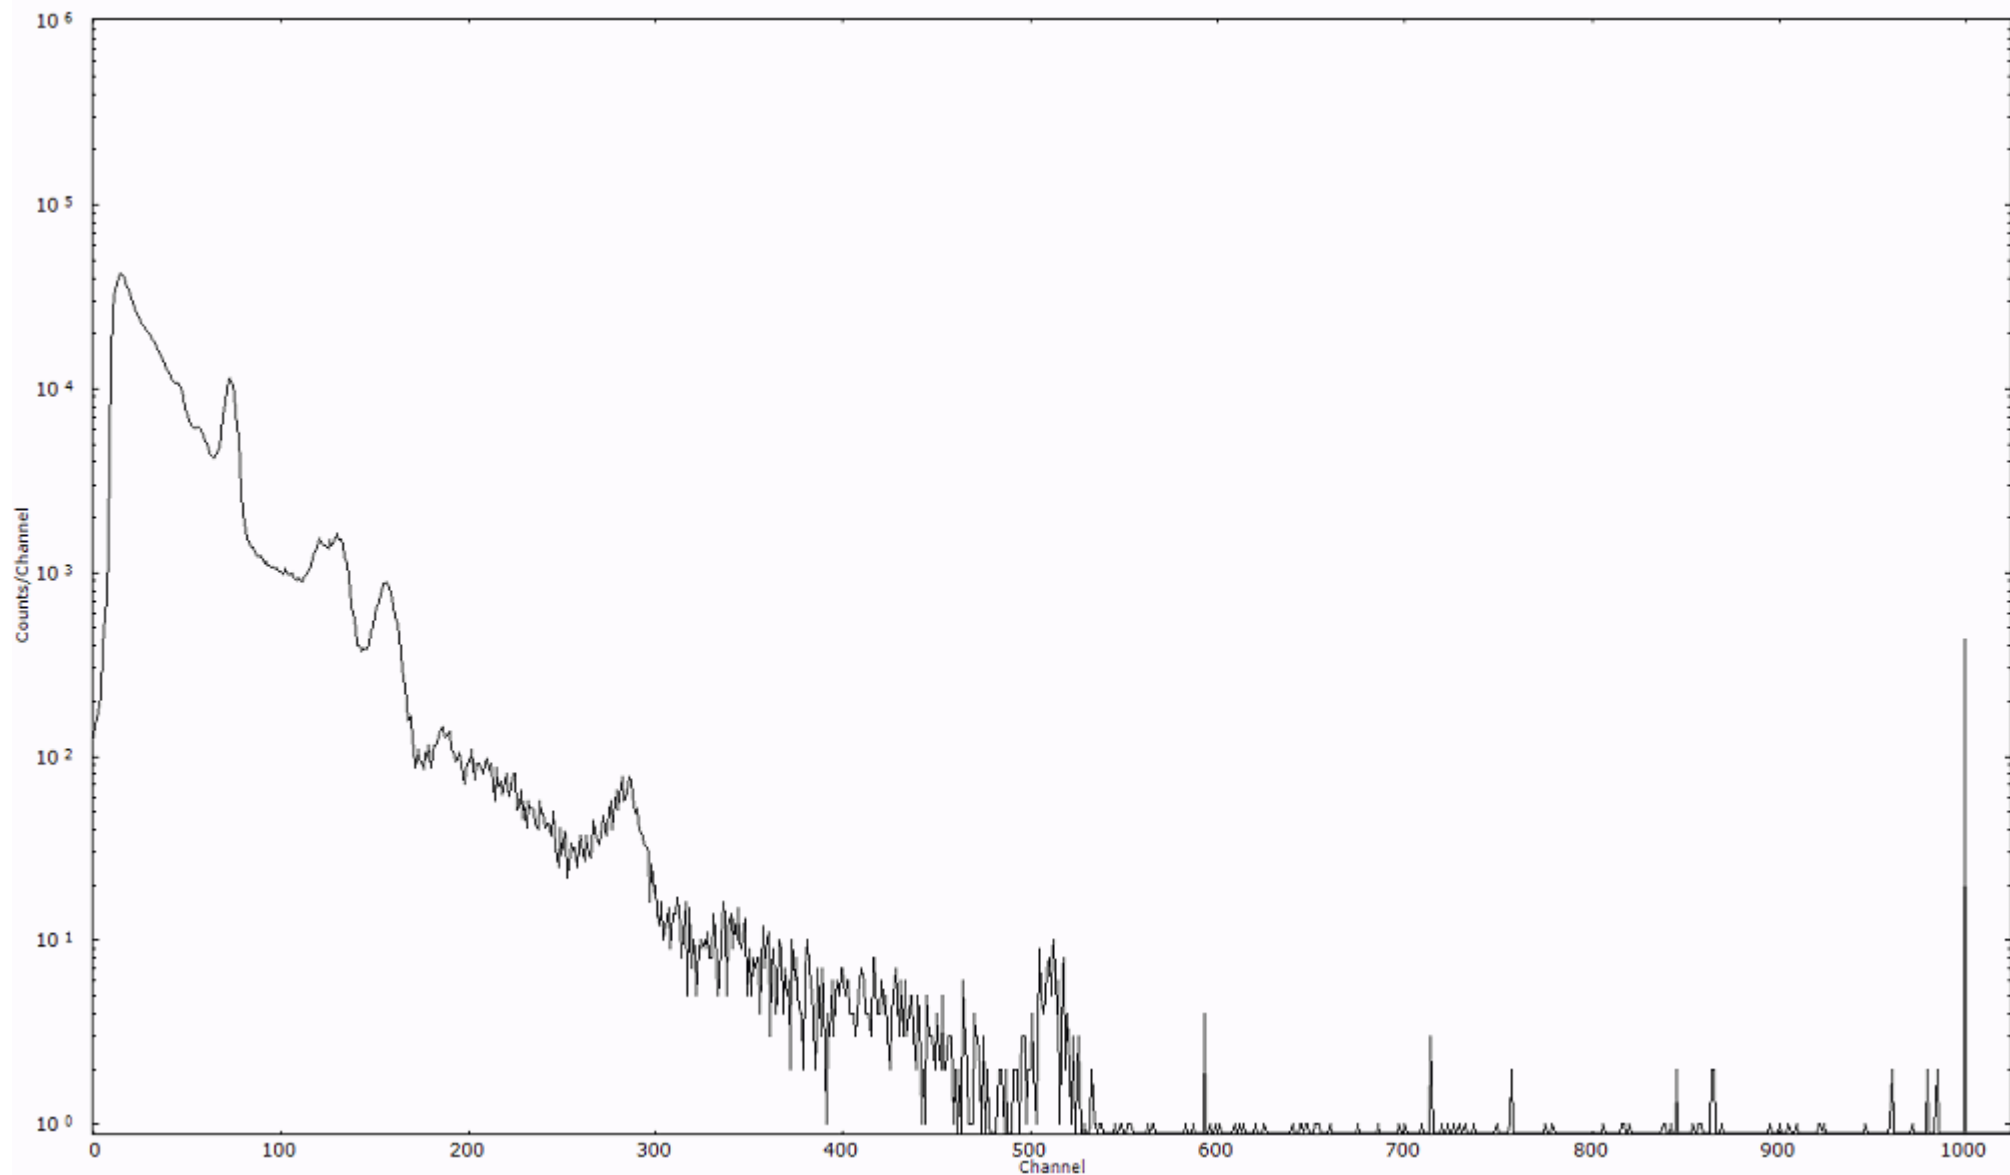

スペクトルグラフ
測定コード 村松110321P012

検出器番号 54
測定日時 2011年03月21日 14時10分

ライブタイム 600 秒
リアルタイム 600 秒