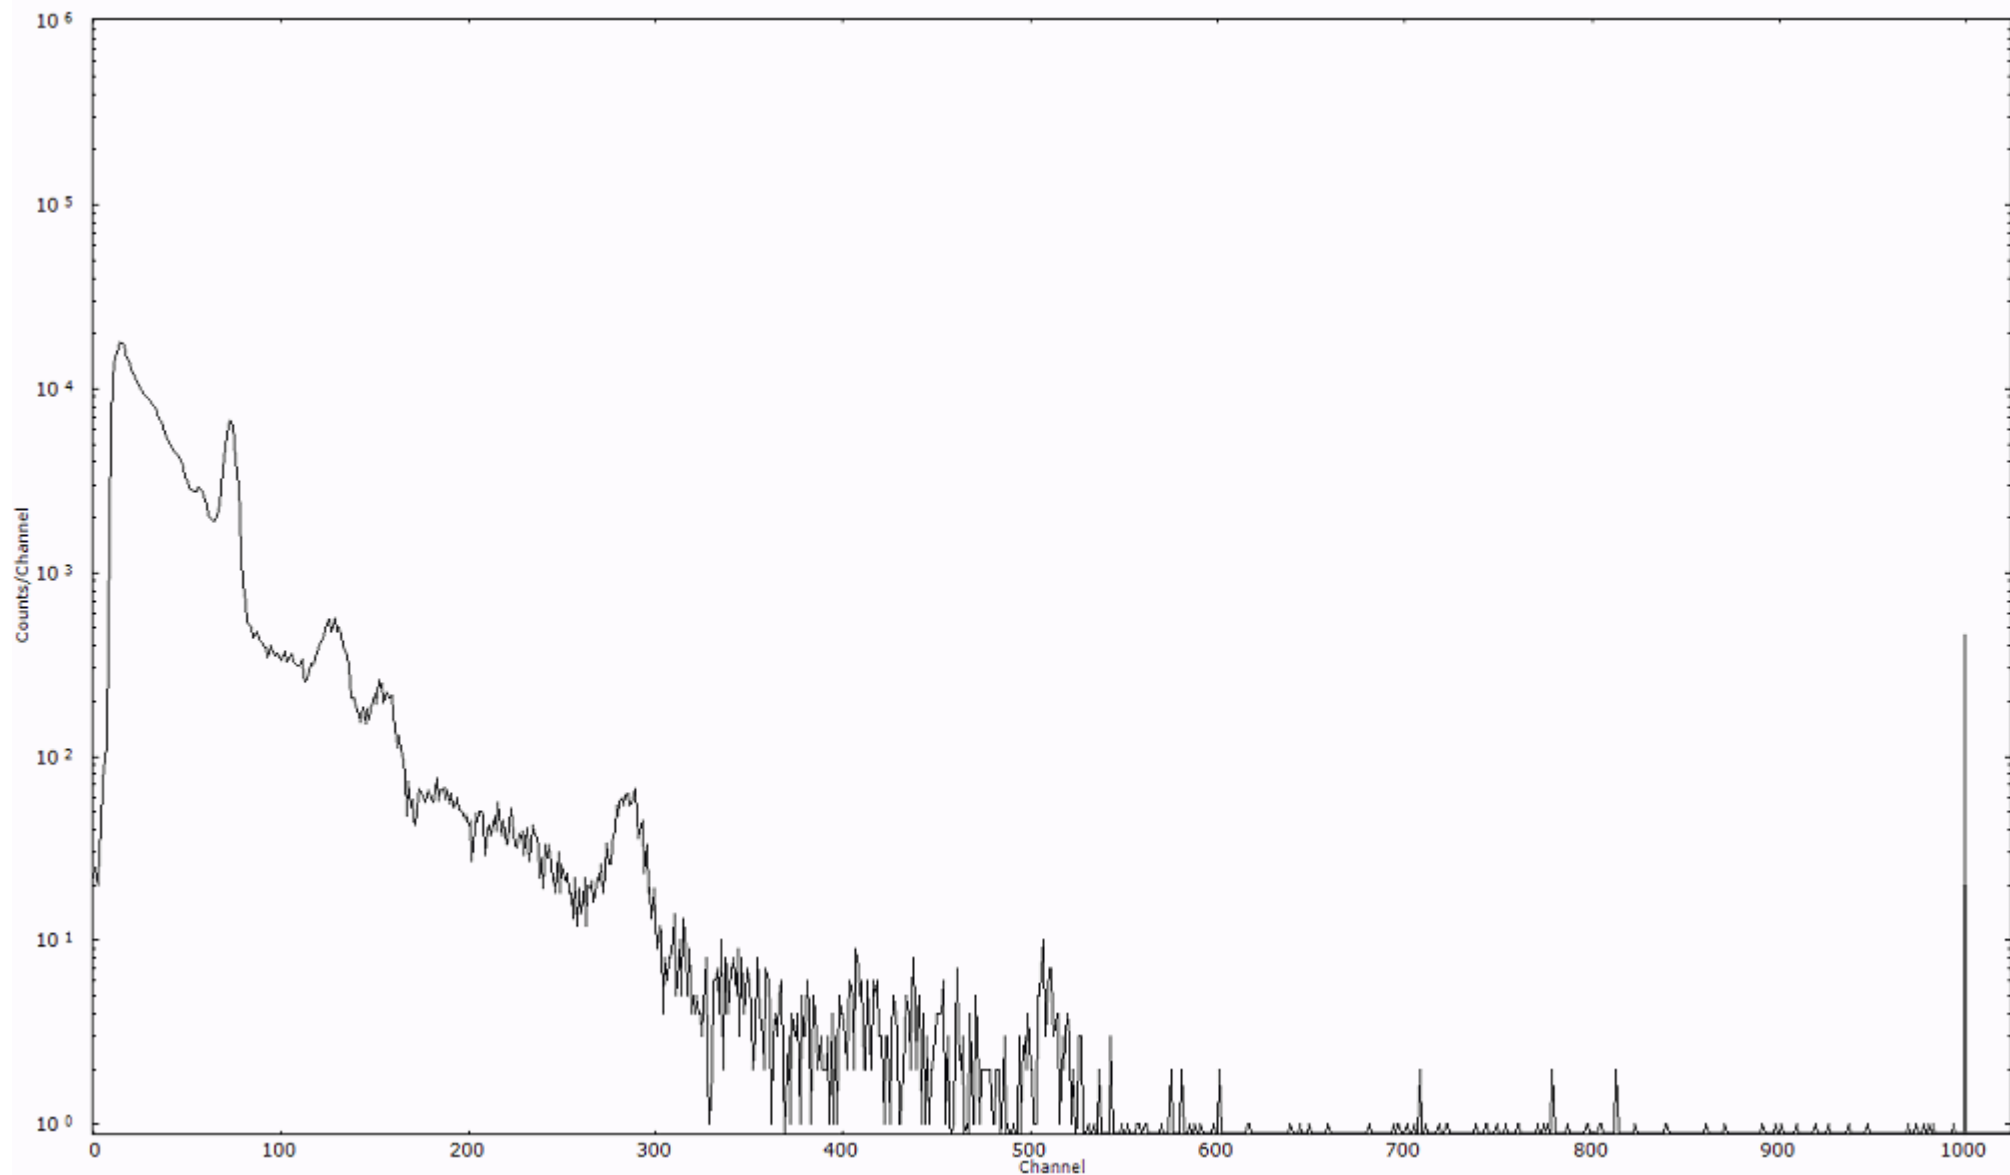

スペクトルグラフ
測定コード 村松110320P012

検出器番号 54
測定日時 2011年03月20日 14時10分

ライブタイム 600 秒
リアルタイム 600 秒