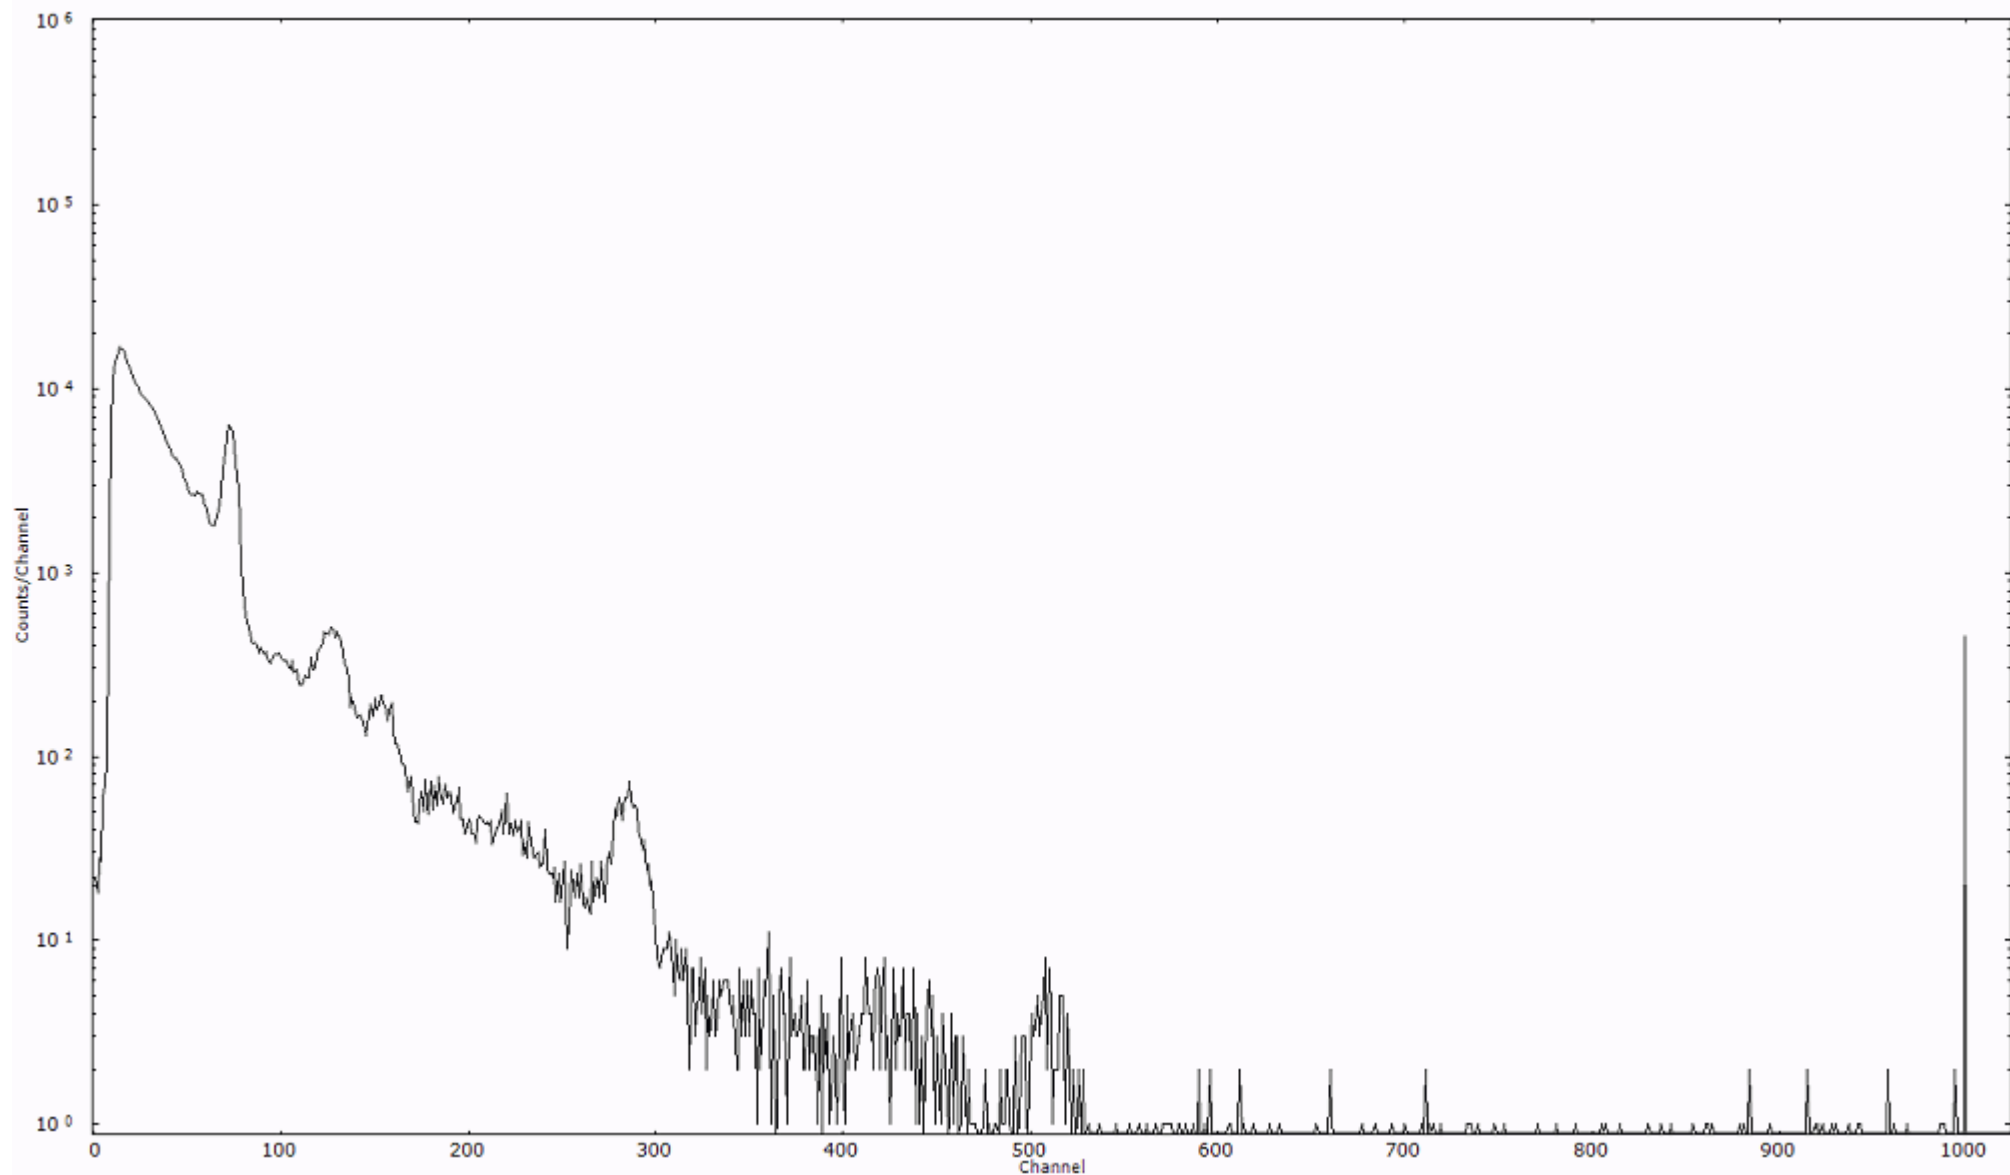

スペクトルグラフ  
測定コード 村松110320P068

検出器番号 54  
測定日時 2011年03月20日 23時30分

ライブタイム 600 秒  
リアルタイム 600 秒

スペクトルグラフ  
測定コード 村松110320P069

検出器番号 54  
測定日時 2011年03月20日 23時40分

ライブタイム 600 秒  
リアルタイム 600 秒

スペクトルグラフ  
測定コード 村松110320P070