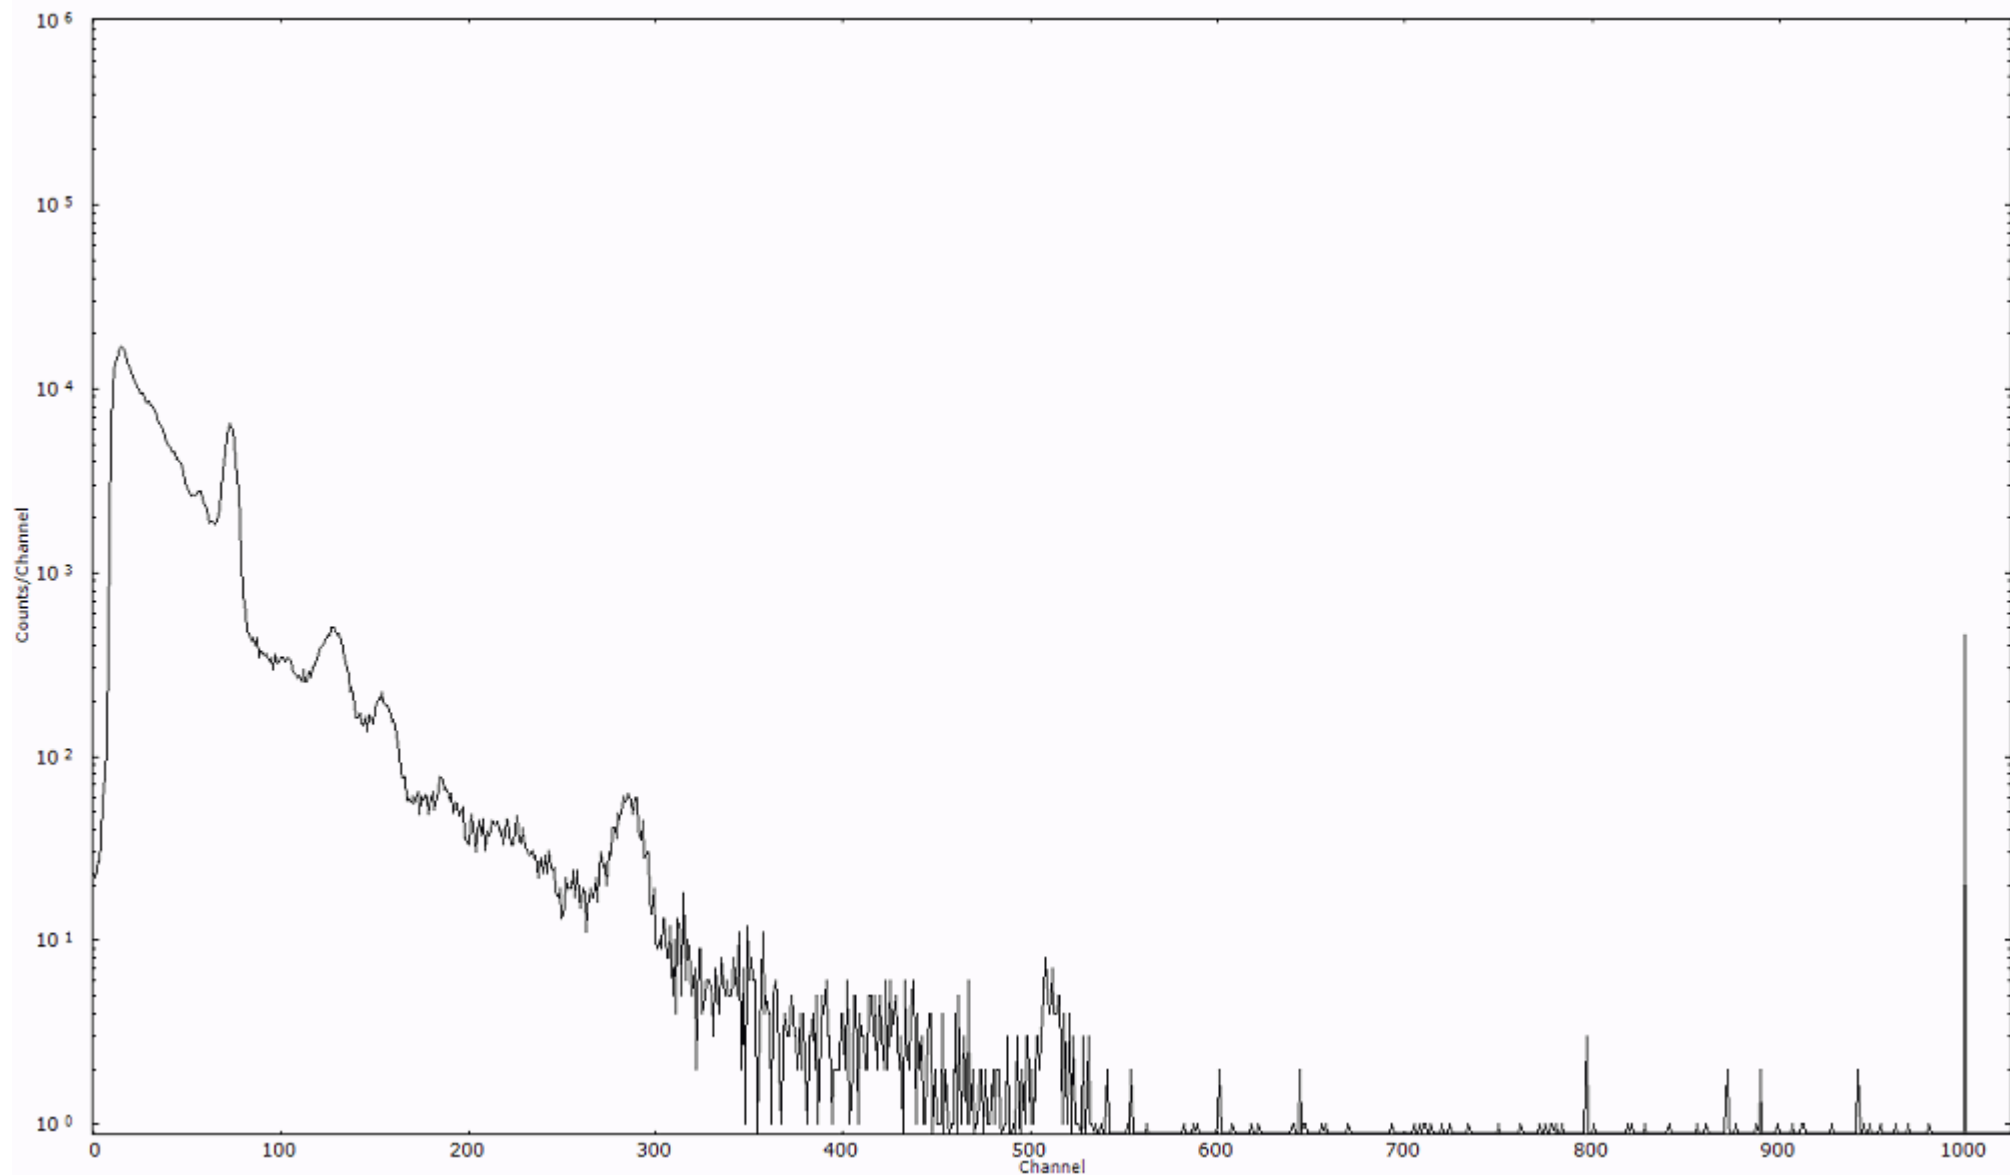

スペクトルグラフ
測定コード 村松110320A026

検出器番号 54
測定日時 2011年03月20日 04時20分

ライブタイム 600 秒
リアルタイム 600 秒