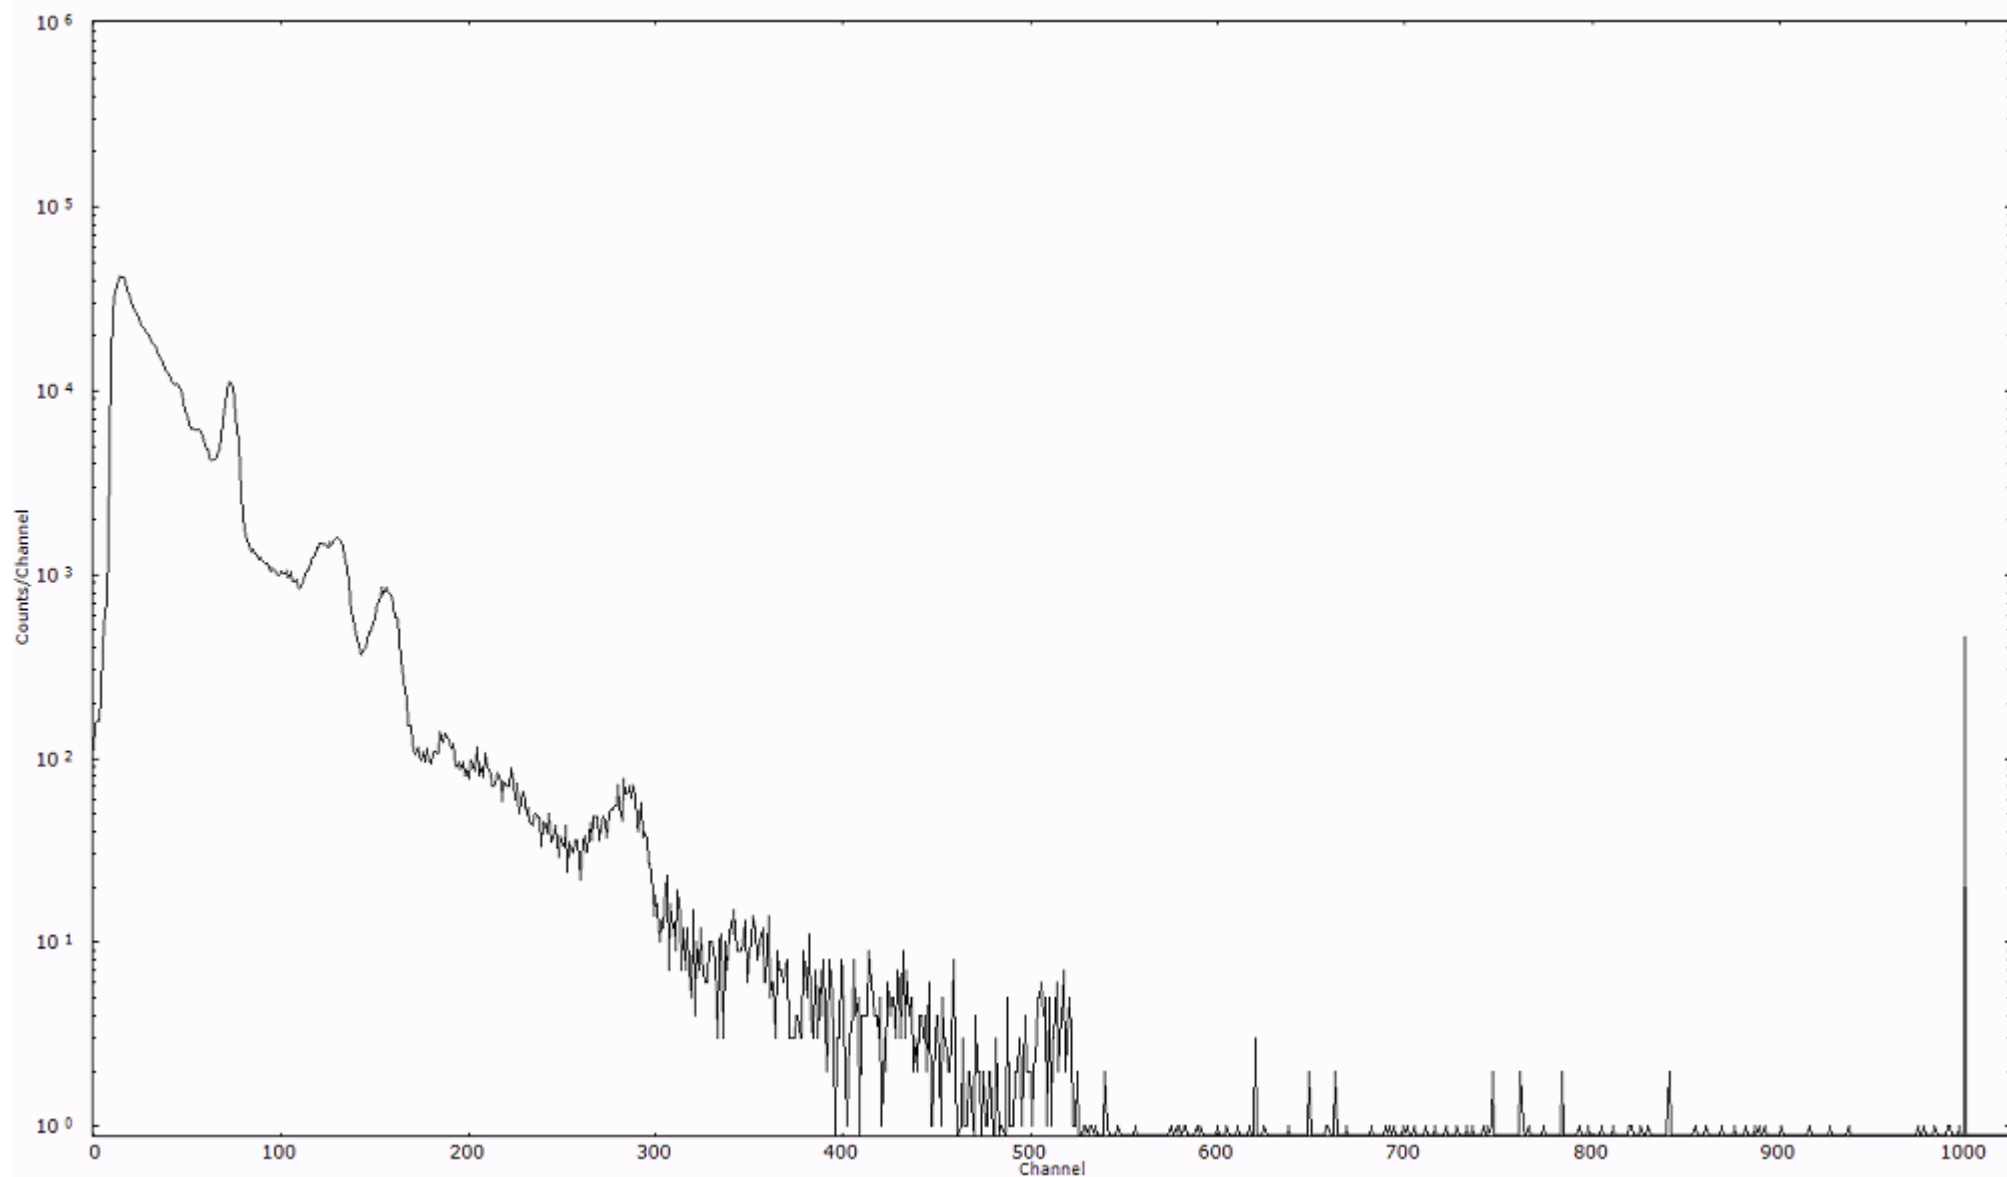

スペクトルグラフ
測定コード 村松110321P015

検出器番号 54
測定日時 2011年03月21日 14時40分

ライブタイム 600 秒
リアルタイム 600 秒