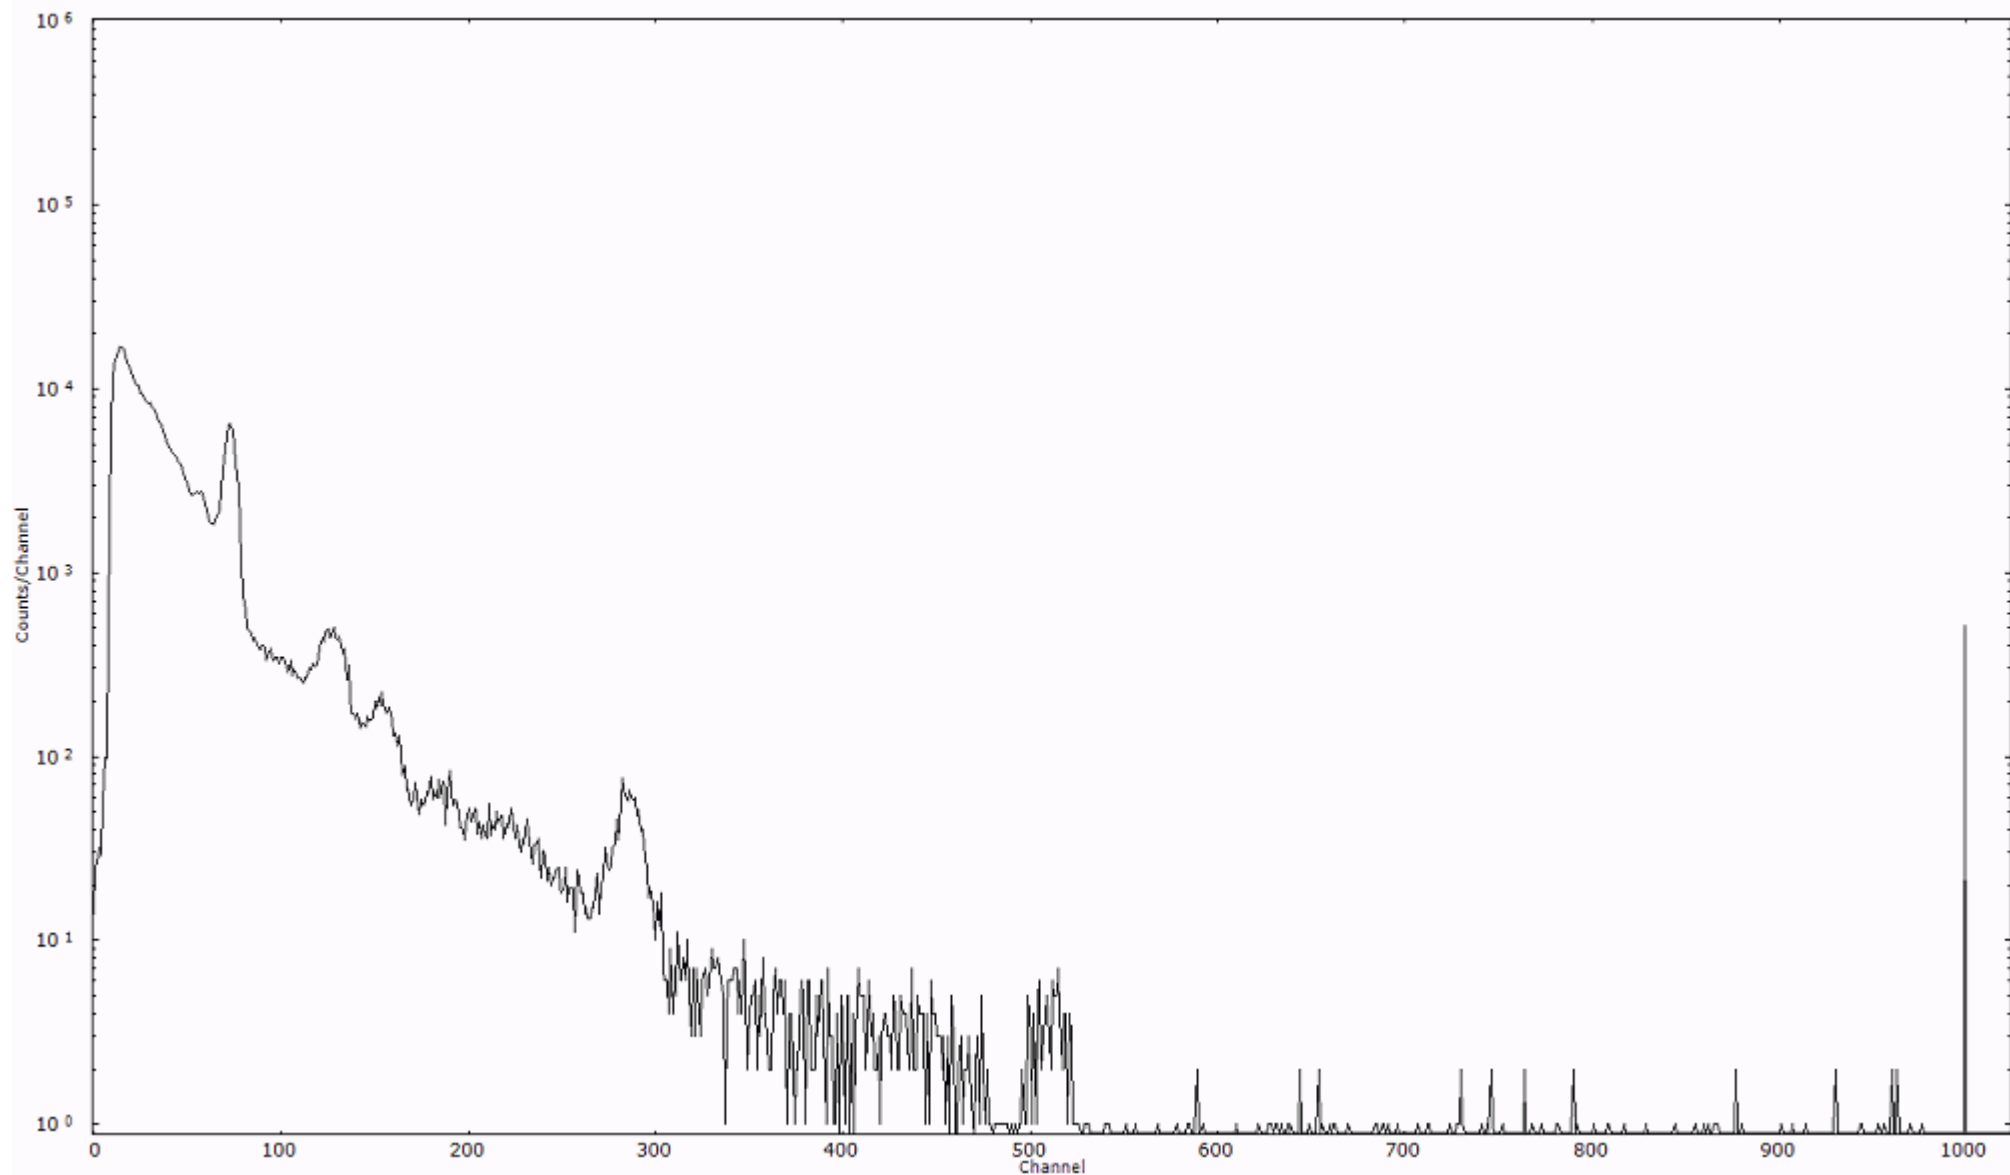

ライブタイム 600 秒  
リアルタイム 600 秒

スペクトルグラフ  
測定コード 村松110320P045

検出器番号 54  
測定日時 2011年03月20日 19時40分

ライブタイム 600 秒  
リアルタイム 600 秒

スペクトルグラフ  
測定コード 村松110320P046

検出器番号 54  
測定日時 2011年03月20日 19時50分

ライブタイム 600 秒  
リアルタイム 600 秒