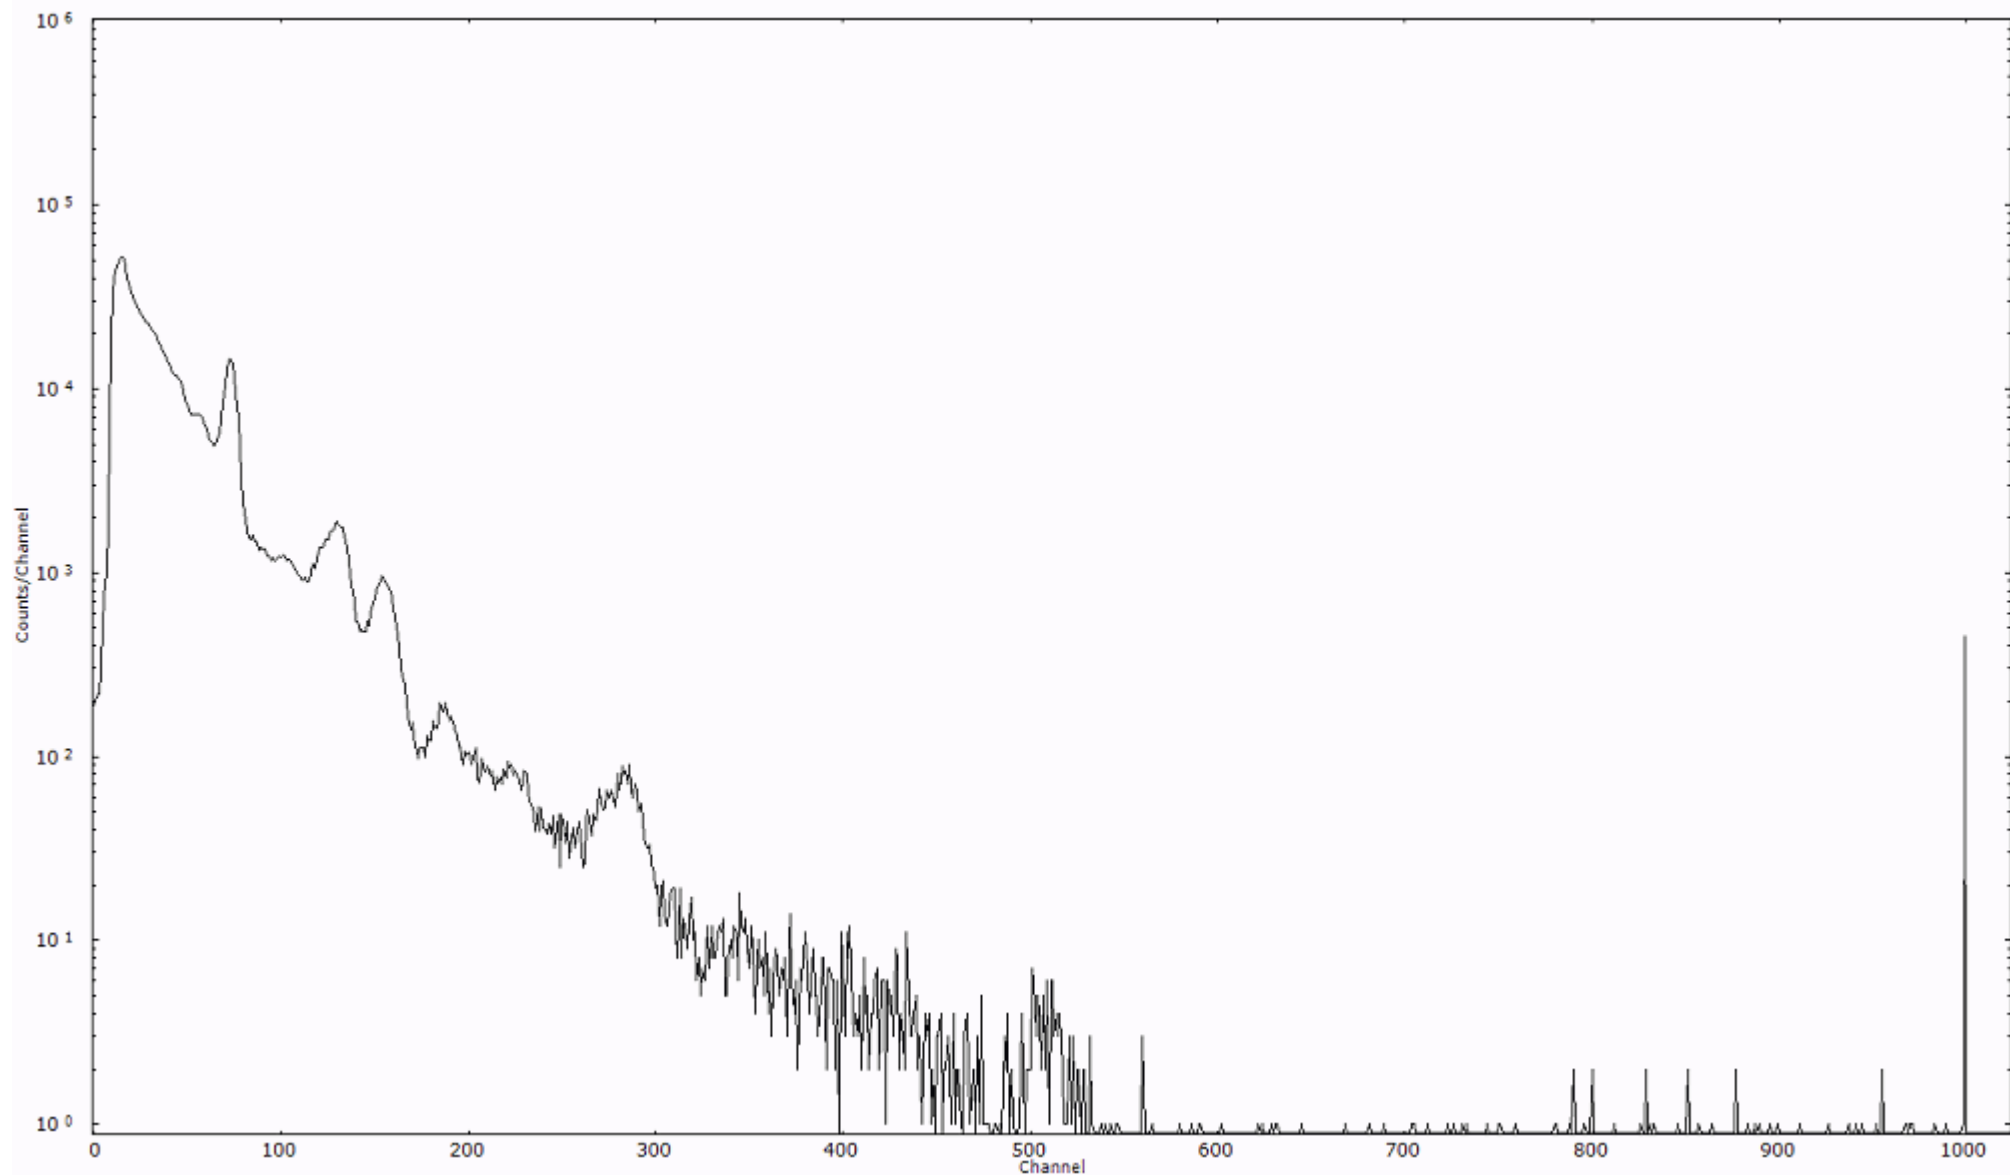

ライブタイム 600 秒  
リアルタイム 600 秒

スペクトルグラフ  
測定コード 村松110321A044

検出器番号 54  
測定日時 2011年03月21日 07時20分

ライブタイム 600 秒  
リアルタイム 600 秒

スペクトルグラフ  
測定コード 村松110321A045

検出器番号 54  
測定日時 2011年03月21日 07時30分

ライブタイム 600 秒  
リアルタイム 600 秒