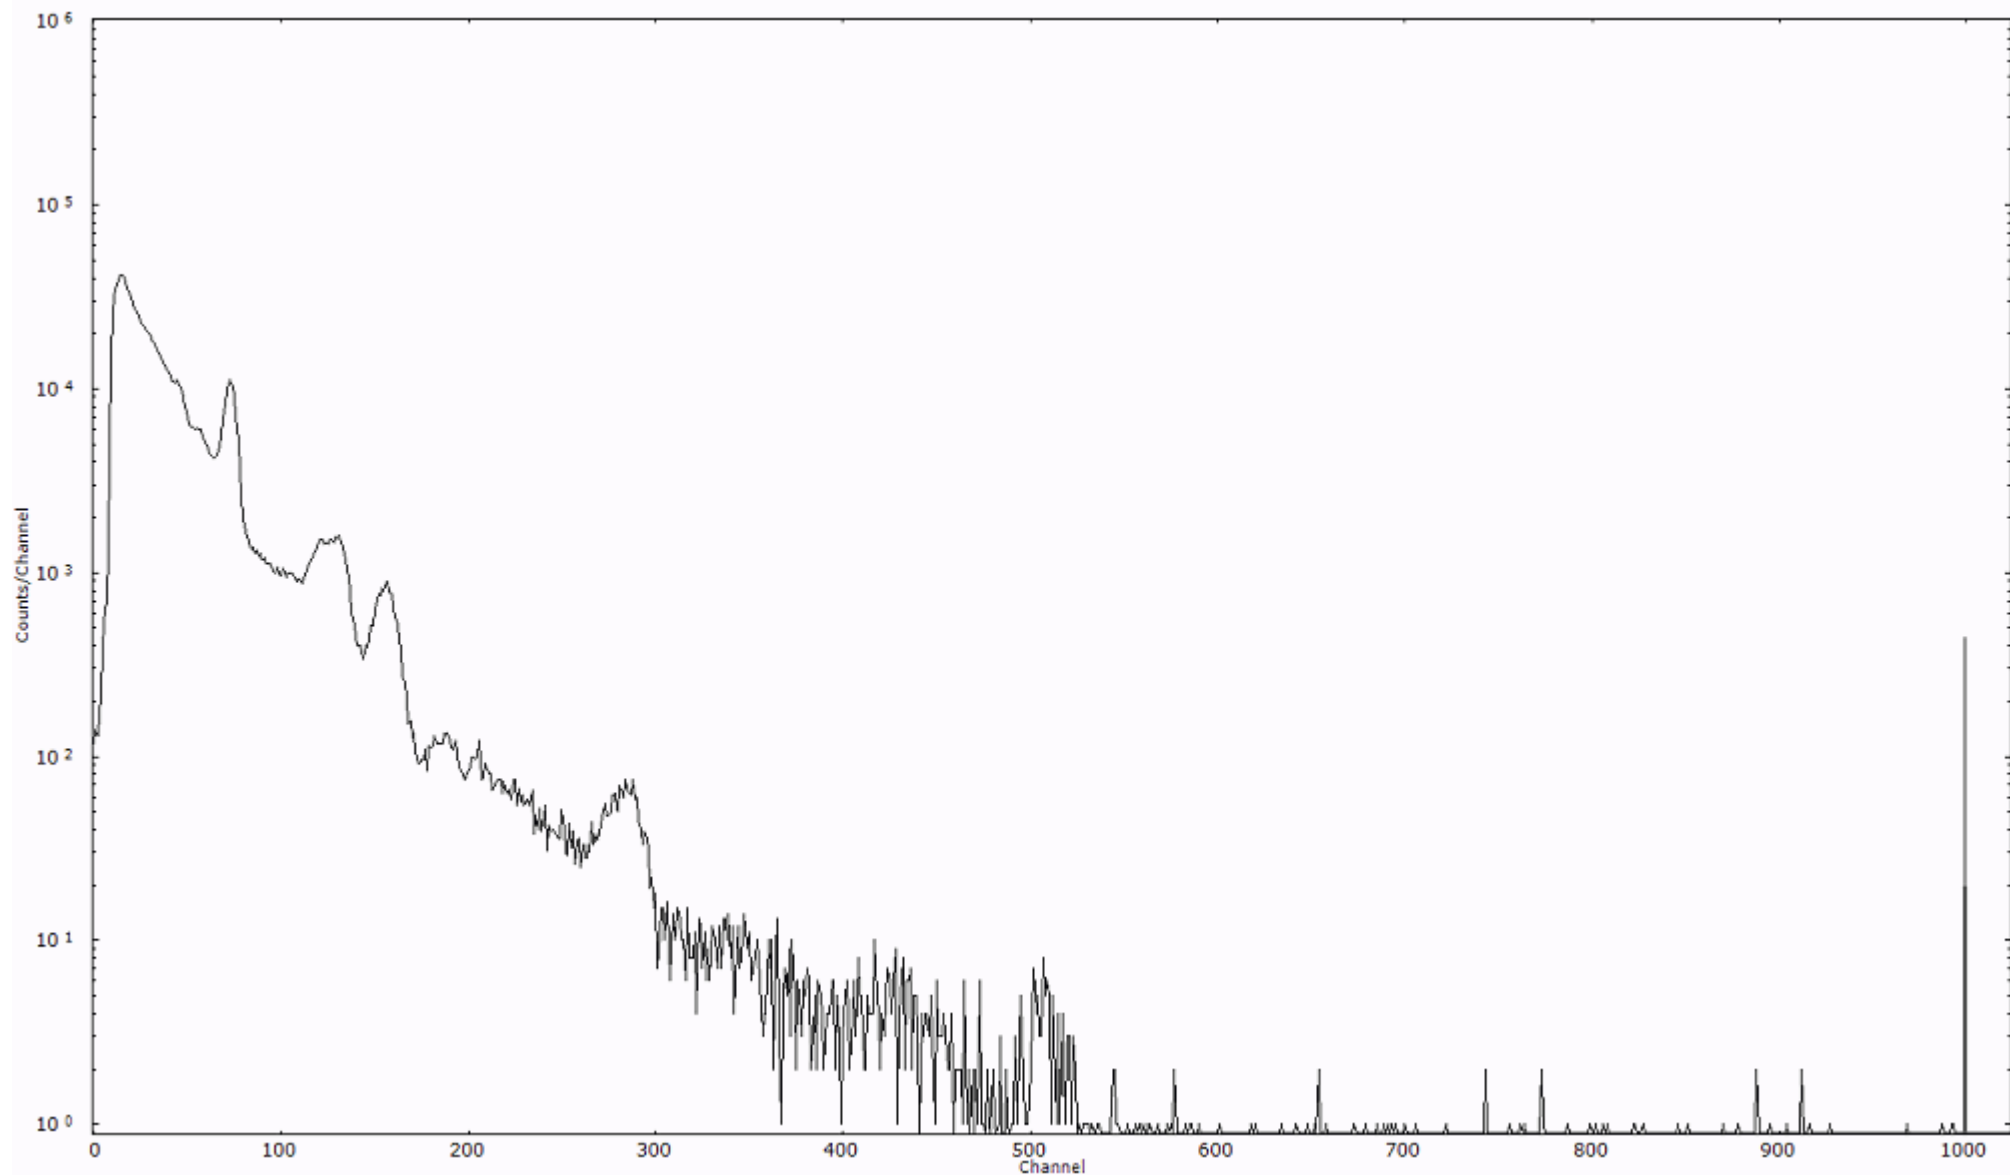

ライブタイム 600 秒  
リアルタイム 600 秒

スペクトルグラフ  
測定コード 村松110321P027

検出器番号 54  
測定日時 2011年03月21日 16時40分

ライブタイム 600 秒  
リアルタイム 600 秒

スペクトルグラフ  
測定コード 村松110321P028

検出器番号 54  
測定日時 2011年03月21日 16時50分

ライブタイム 600 秒  
リアルタイム 600 秒