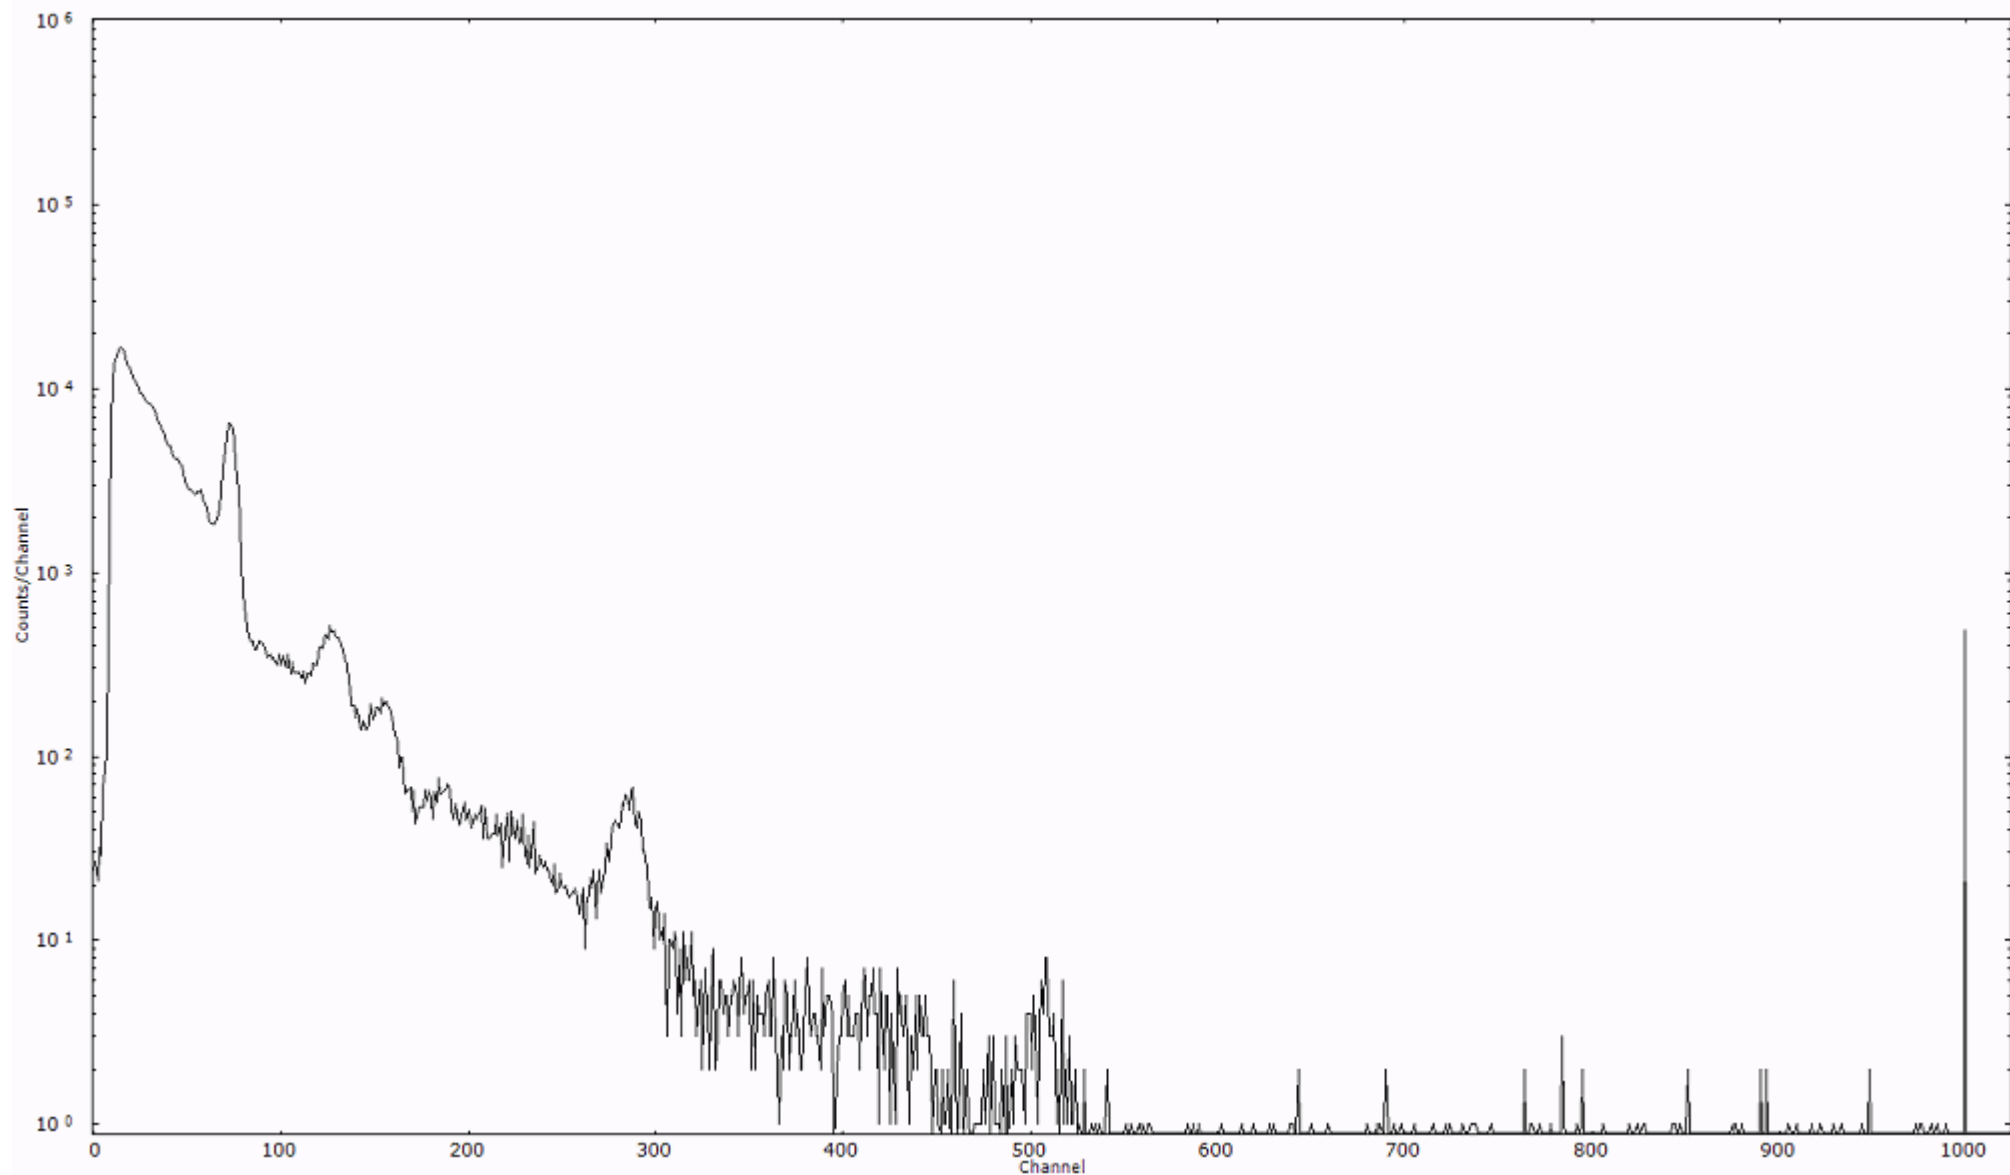

ライブタイム 600 秒  
リアルタイム 600 秒

スペクトルグラフ  
測定コード 村松110320P038

検出器番号 54  
測定日時 2011年03月20日 18時30分

ライブタイム 600 秒  
リアルタイム 600 秒

スペクトルグラフ  
測定コード 村松110320P039

検出器番号 54  
測定日時 2011年03月20日 18時40分

ライブタイム 600 秒  
リアルタイム 600 秒