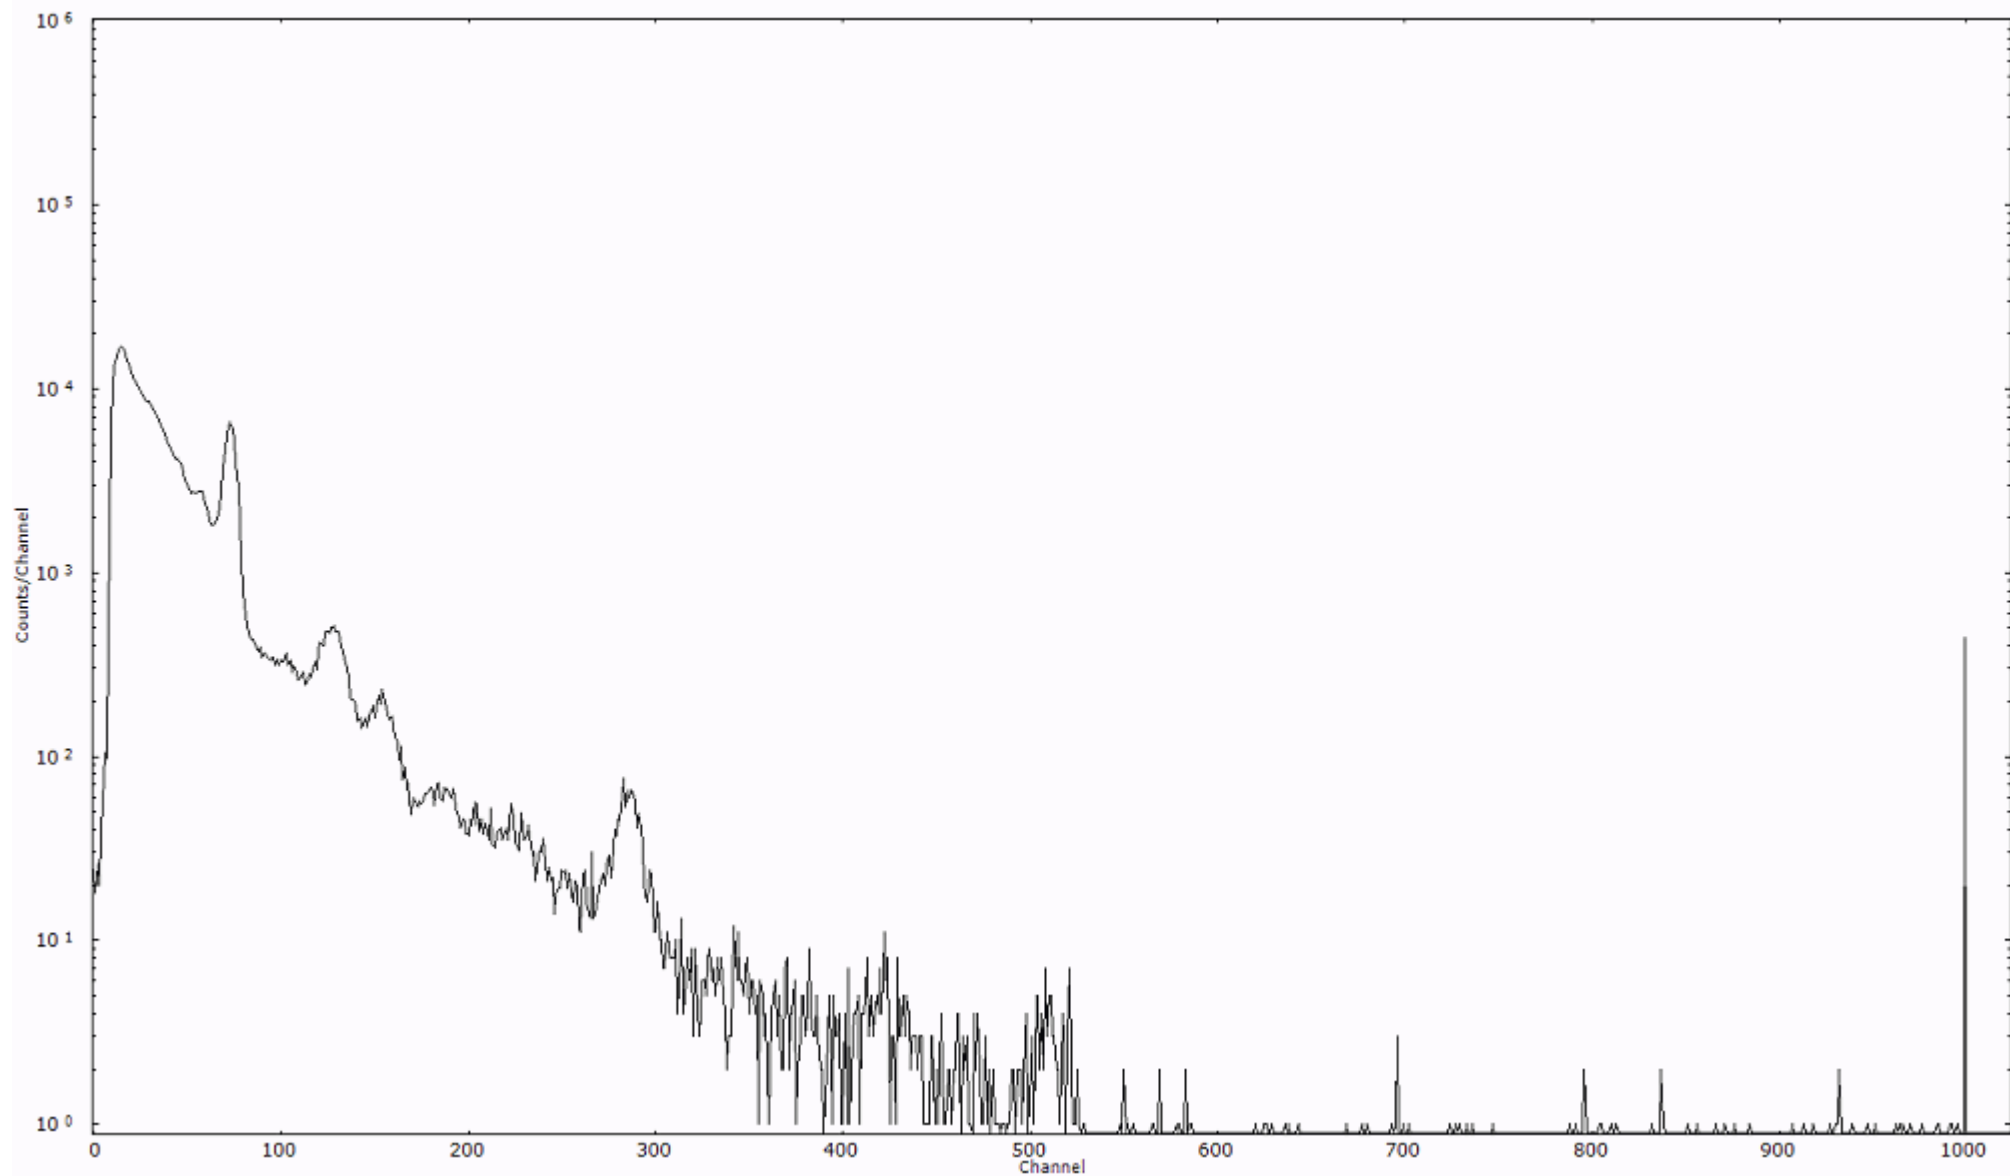

スペクトルグラフ  
測定コード 村松110320A008

検出器番号 54  
測定日時 2011年03月20日 01時20分

ライブタイム 600 秒  
リアルタイム 600 秒

スペクトルグラフ  
測定コード 村松110320A009

検出器番号 54  
測定日時 2011年03月20日 01時30分

ライブタイム 600 秒  
リアルタイム 600 秒

スペクトルグラフ  
測定コード 村松110320A010