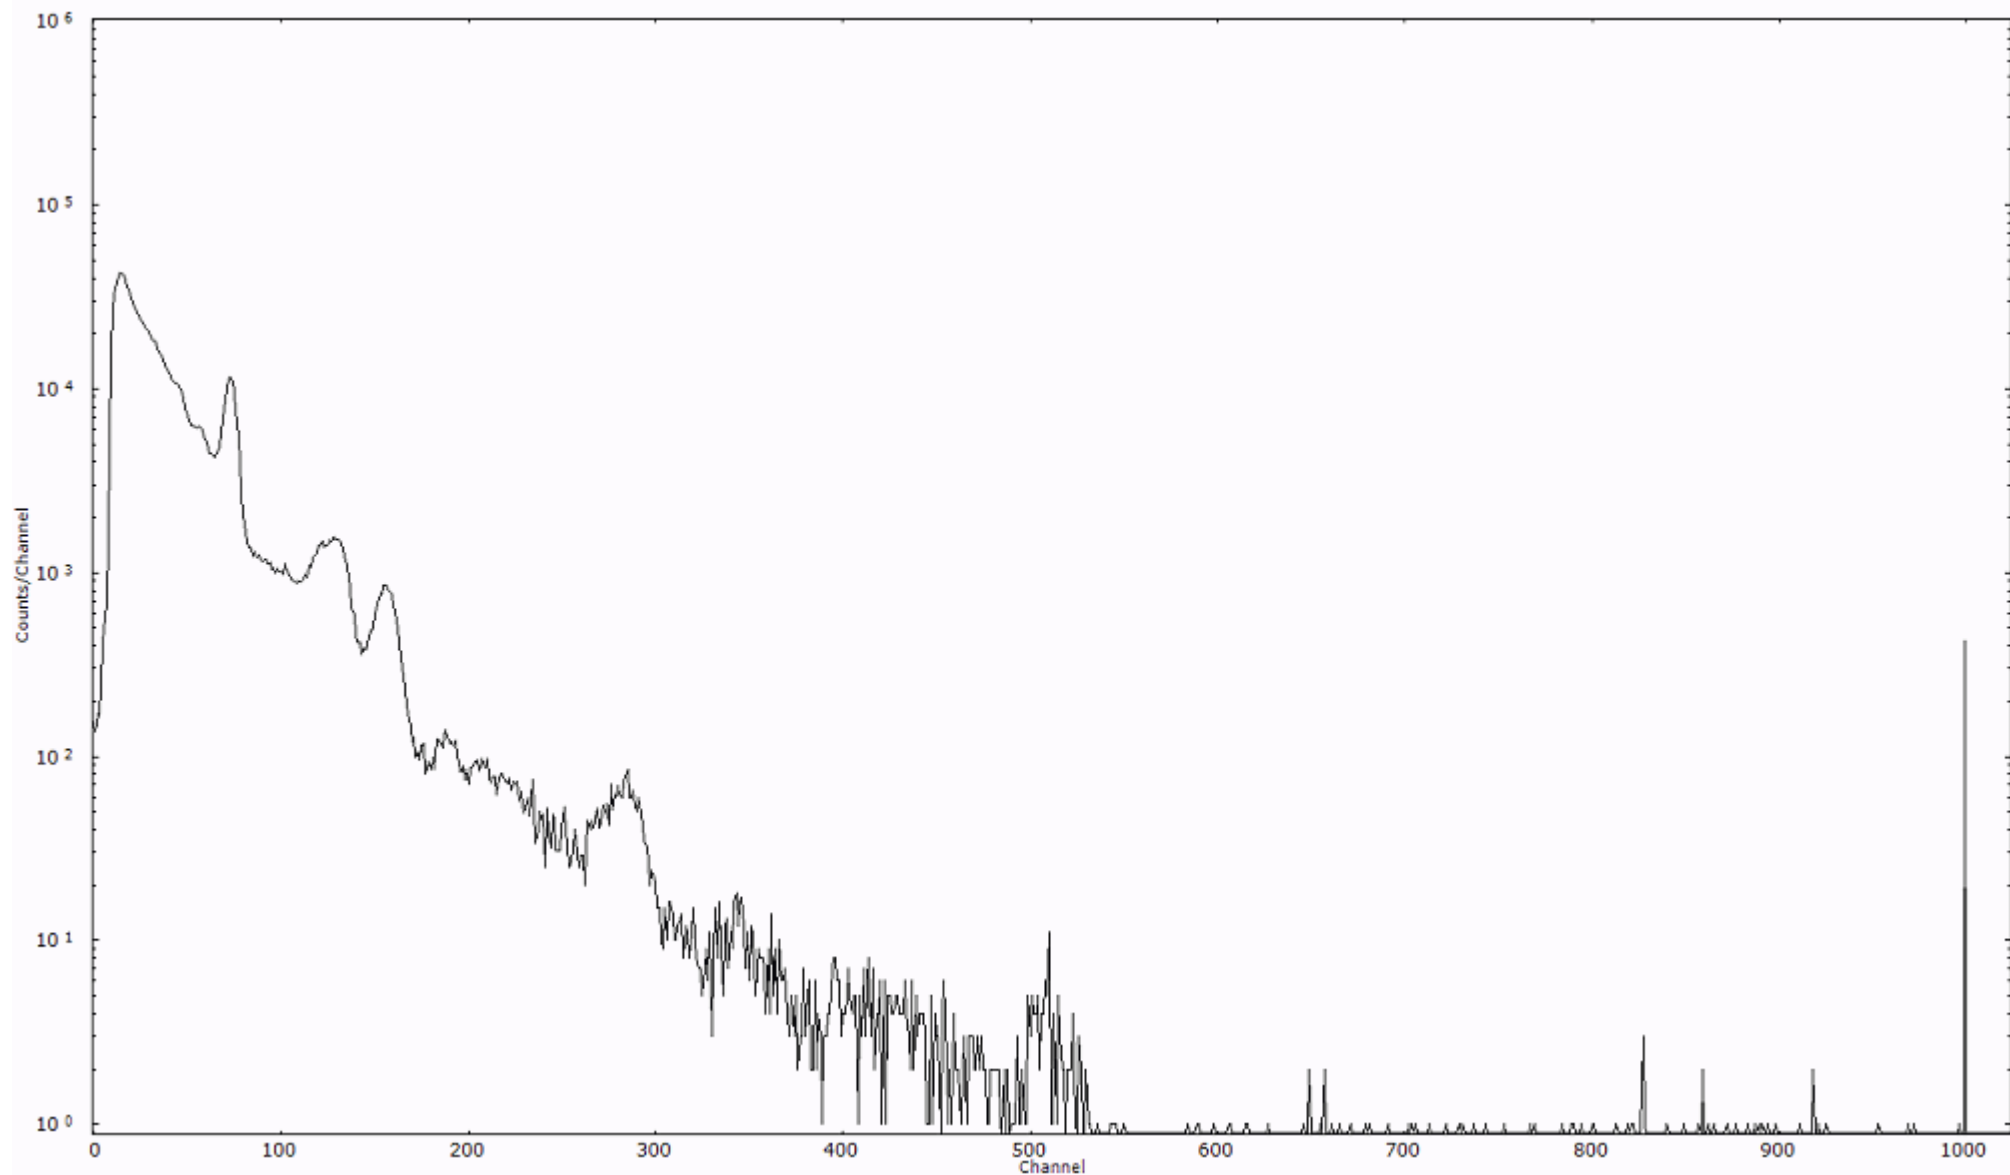

スペクトルグラフ
測定コード 村松110321A064

検出器番号 54
測定日時 2011年03月21日 10時40分

ライブタイム 600 秒
リアルタイム 600 秒