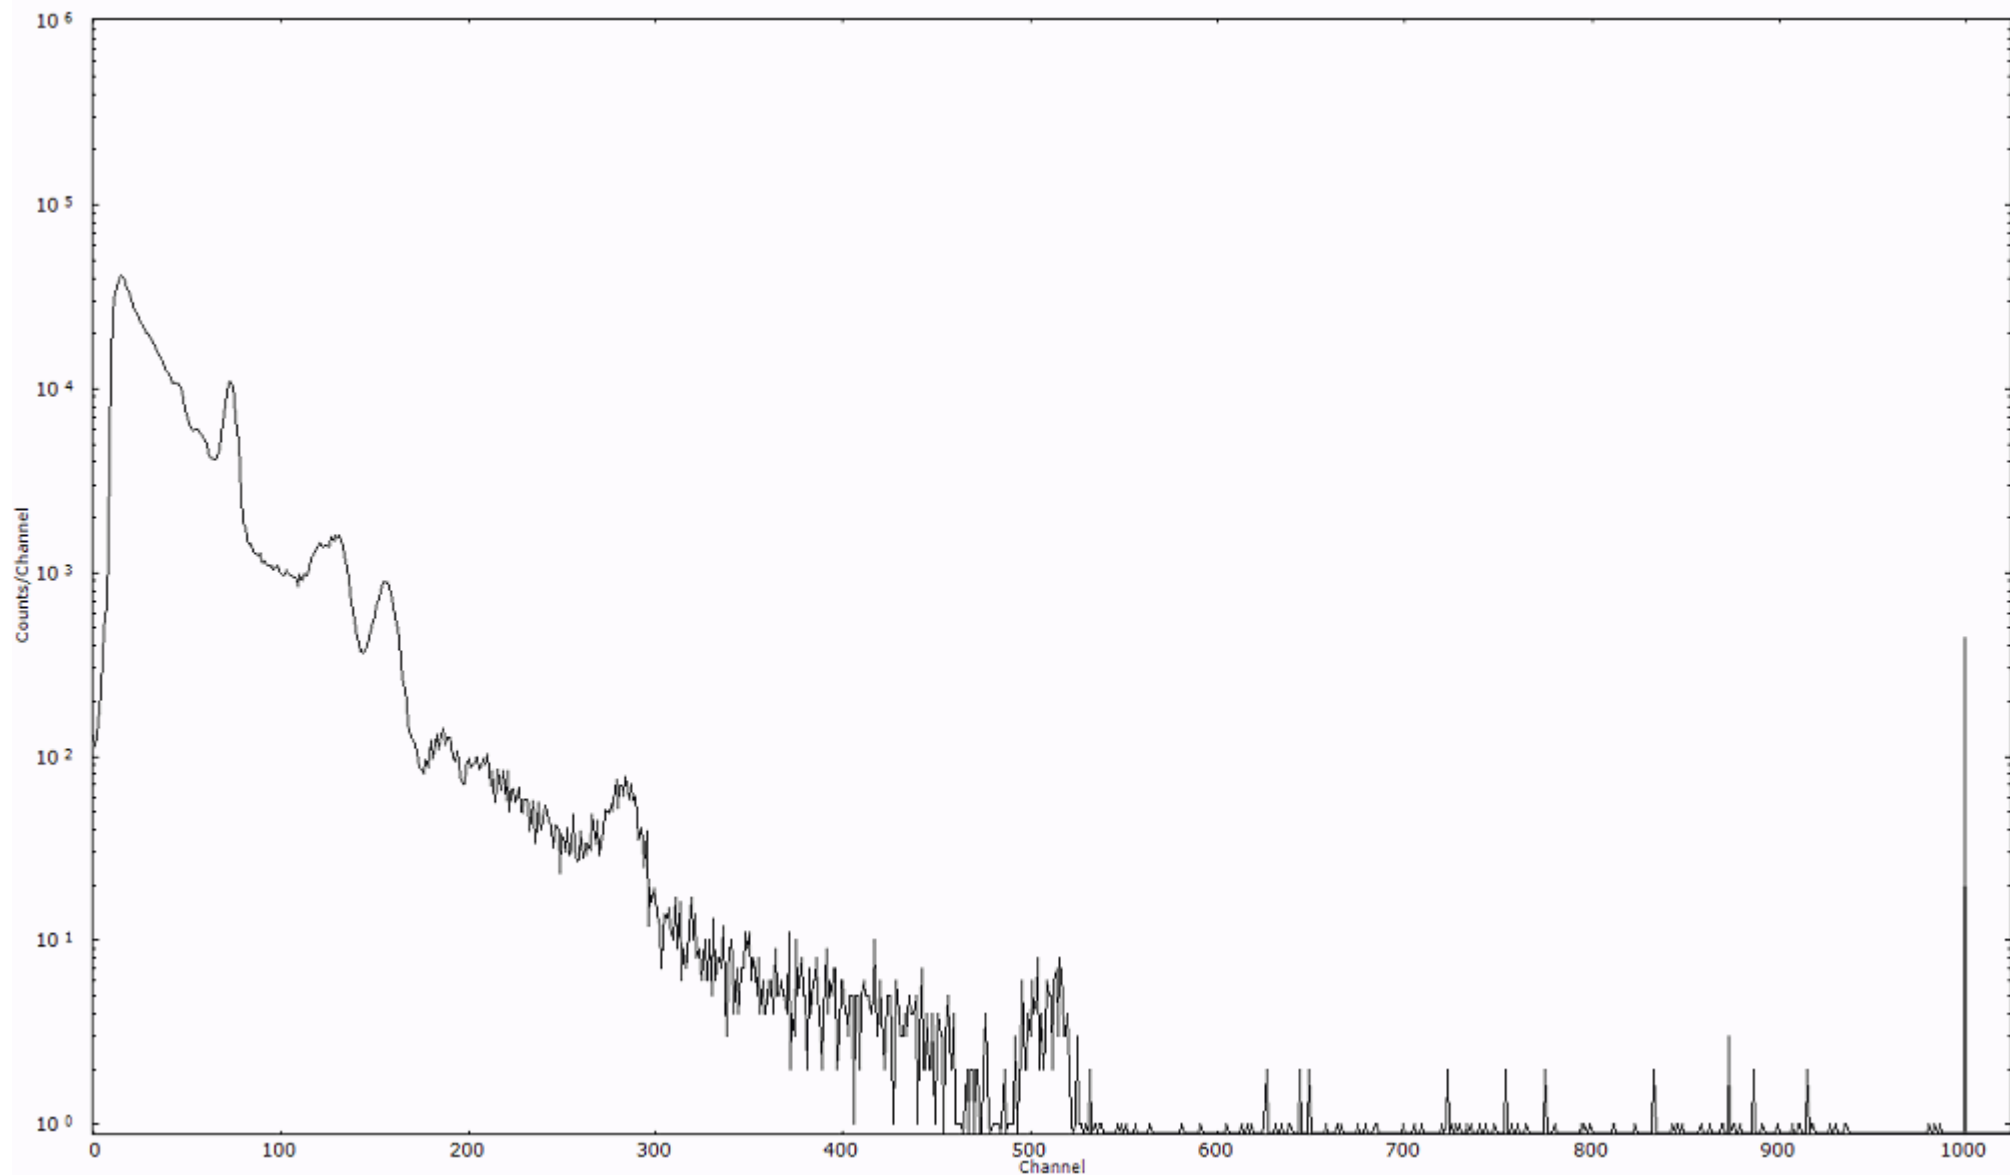

スペクトルグラフ
測定コード 村松110321P043

検出器番号 54
測定日時 2011年03月21日 19時20分

ライブタイム 600 秒
リアルタイム 600 秒