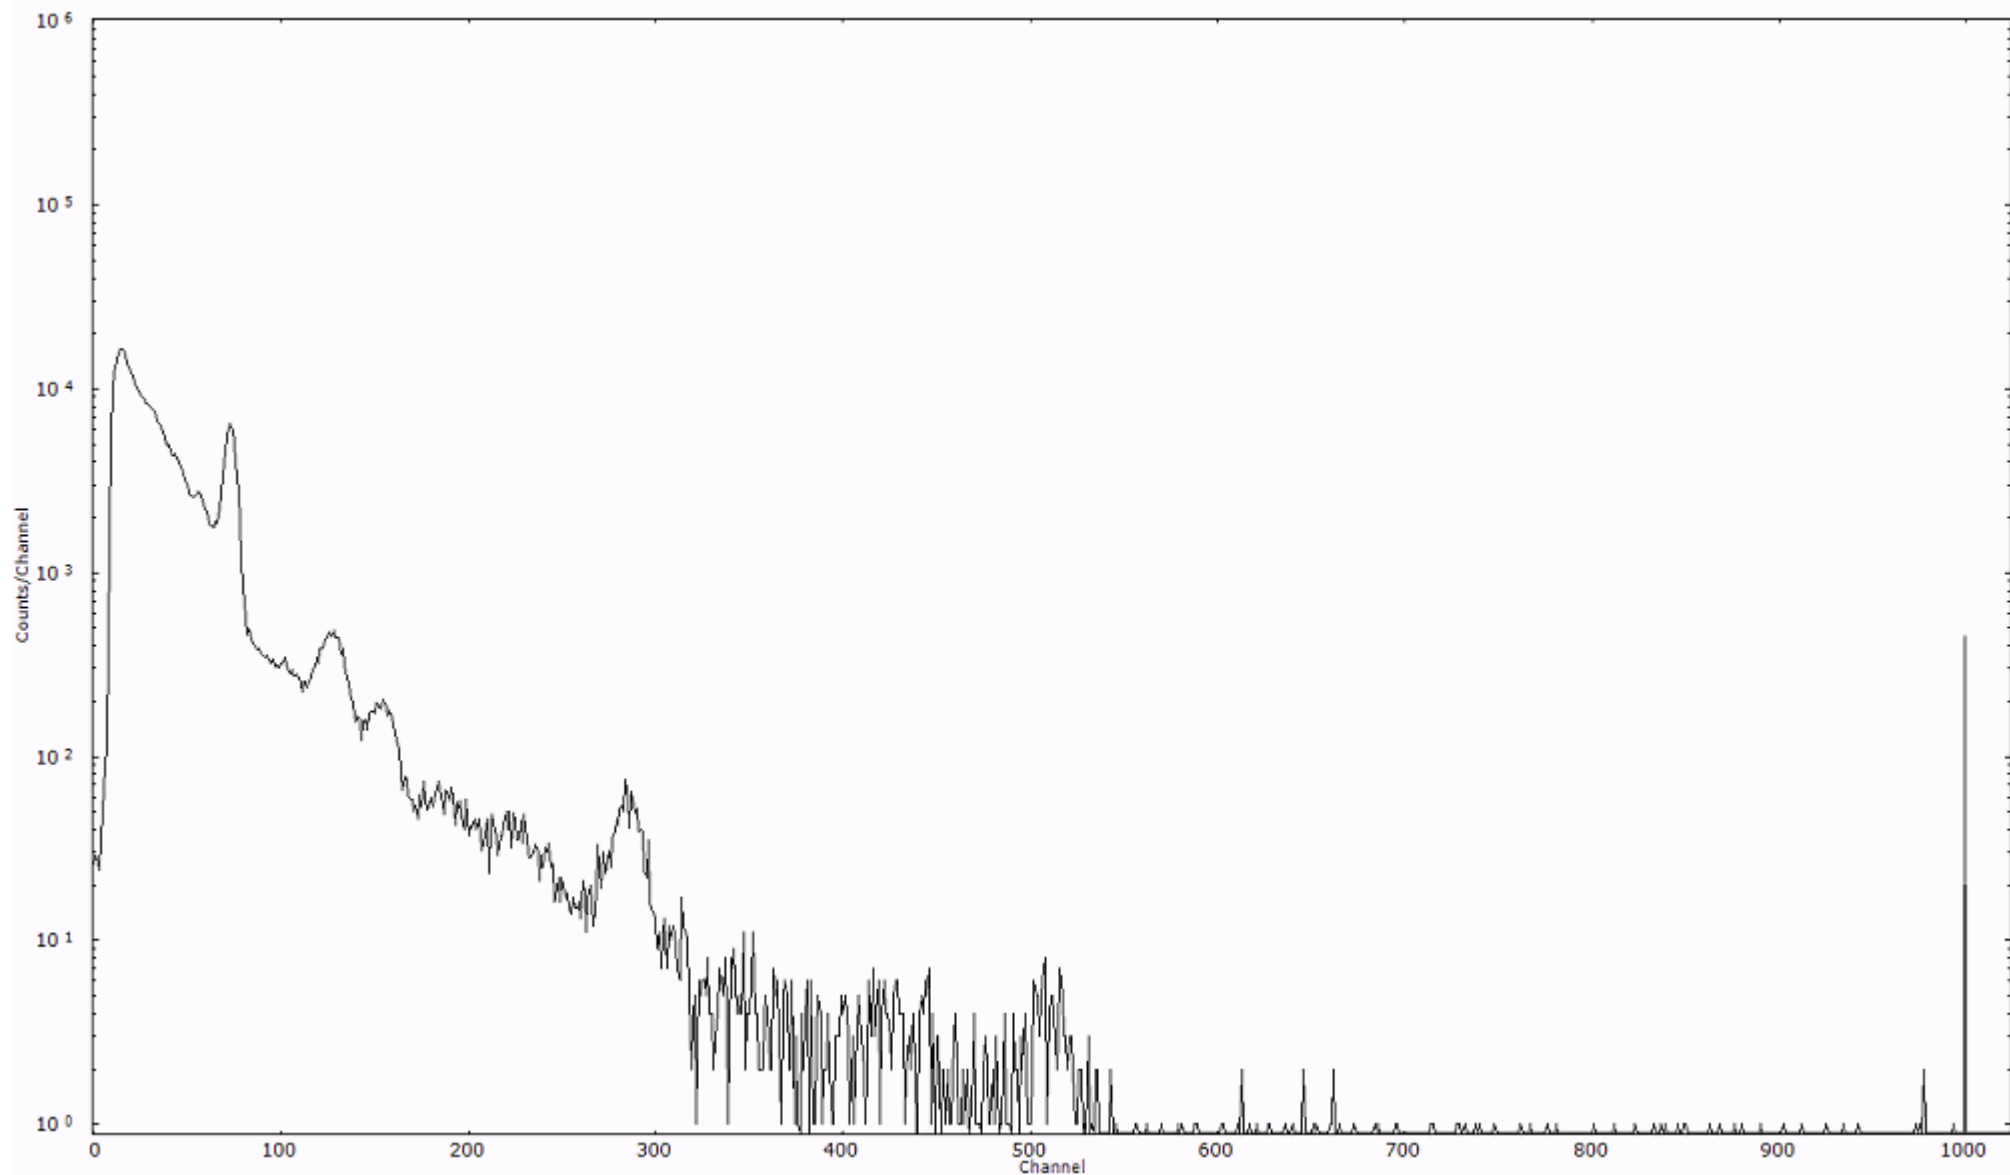

検出器番号 54  
測定日時 2011年03月20日 09時50分

ライブタイム 600 秒  
リアルタイム 600 秒

スペクトルグラフ  
測定コード 村松110320A060

検出器番号 54  
測定日時 2011年03月20日 10時00分

ライブタイム 600 秒  
リアルタイム 600 秒

スペクトルグラフ  
測定コード 村松110320A061

検出器番号 54  
測定日時 2011年03月20日 10時10分