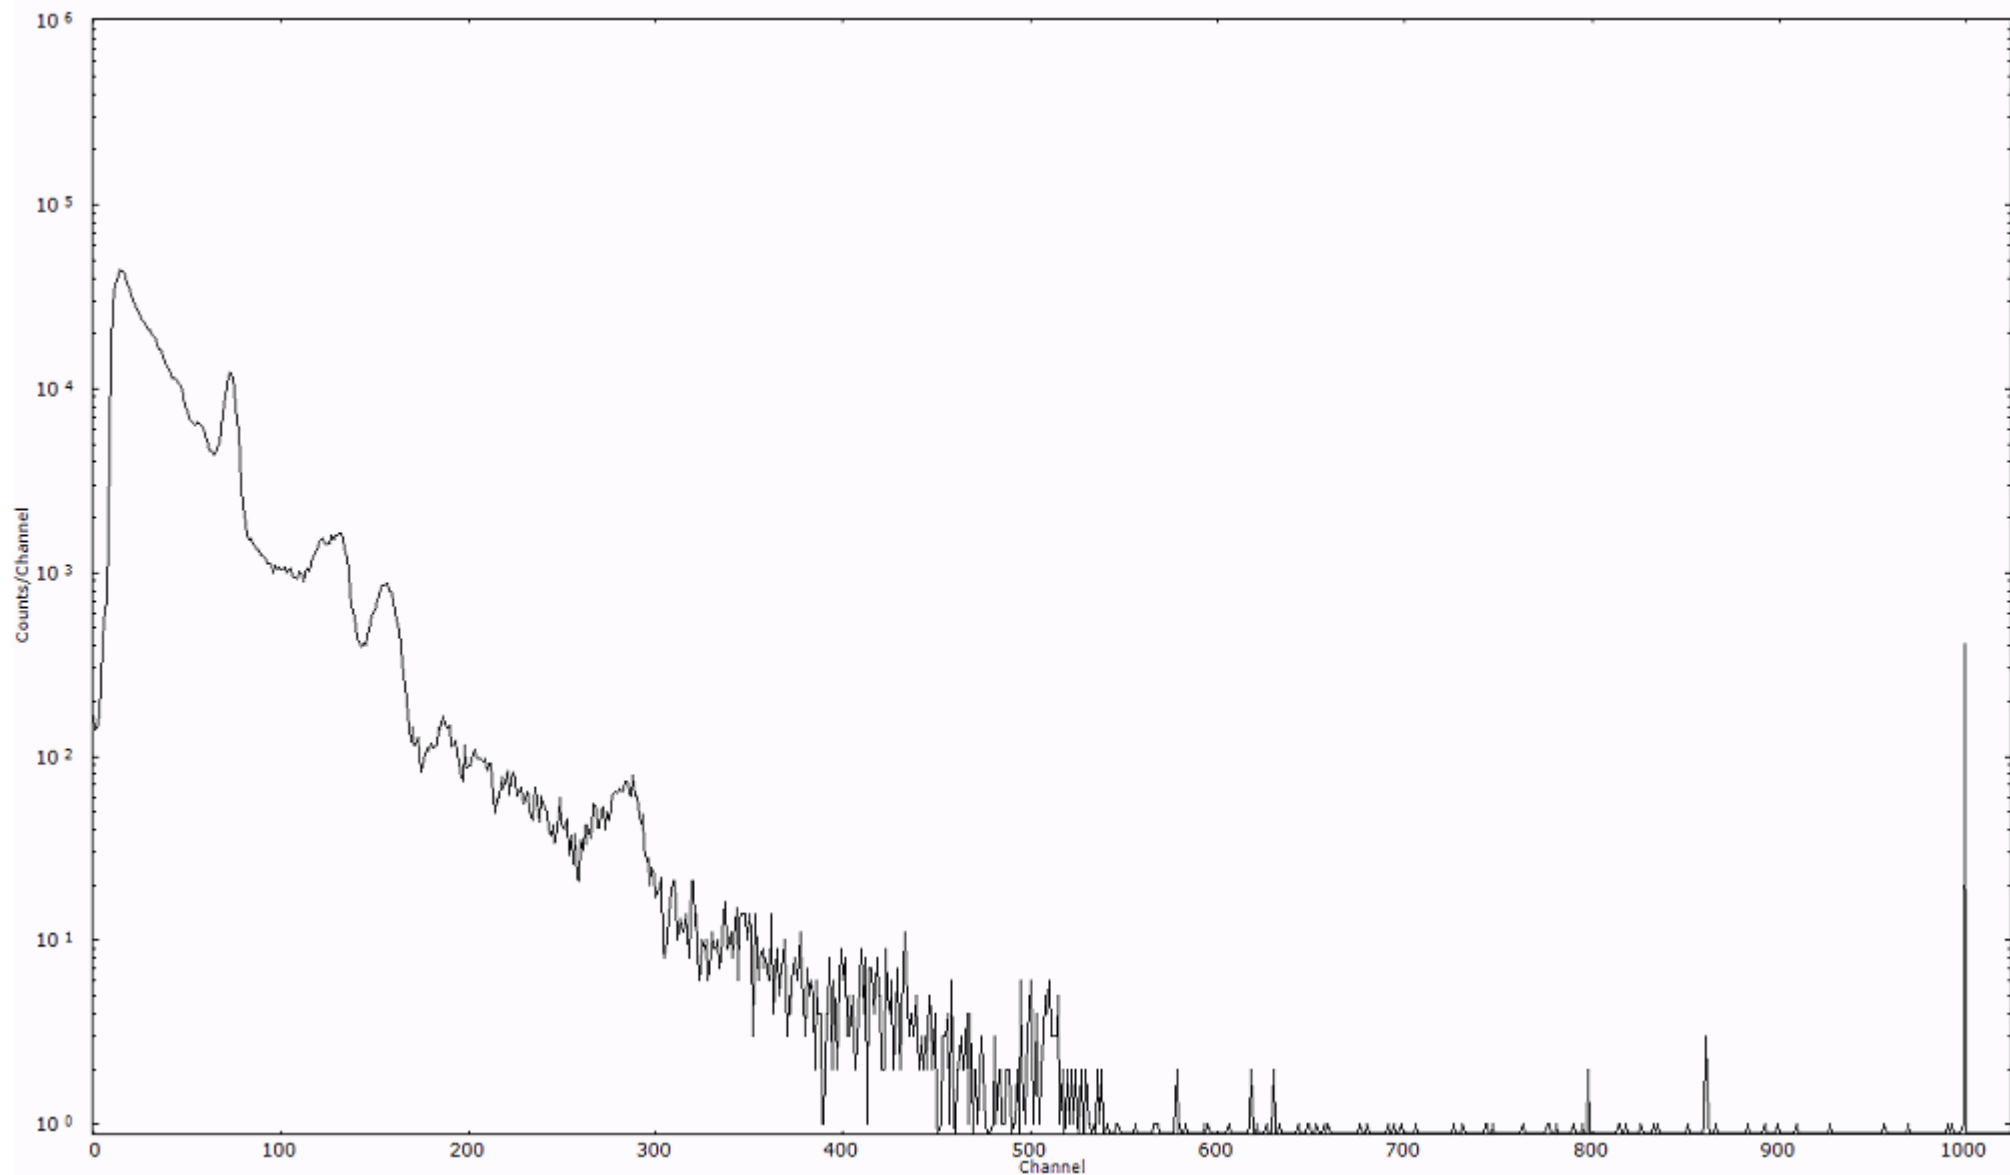

スペクトルグラフ
測定コード 村松110321A060

検出器番号 54
測定日時 2011年03月21日 10時00分

ライブタイム 600 秒
リアルタイム 600 秒