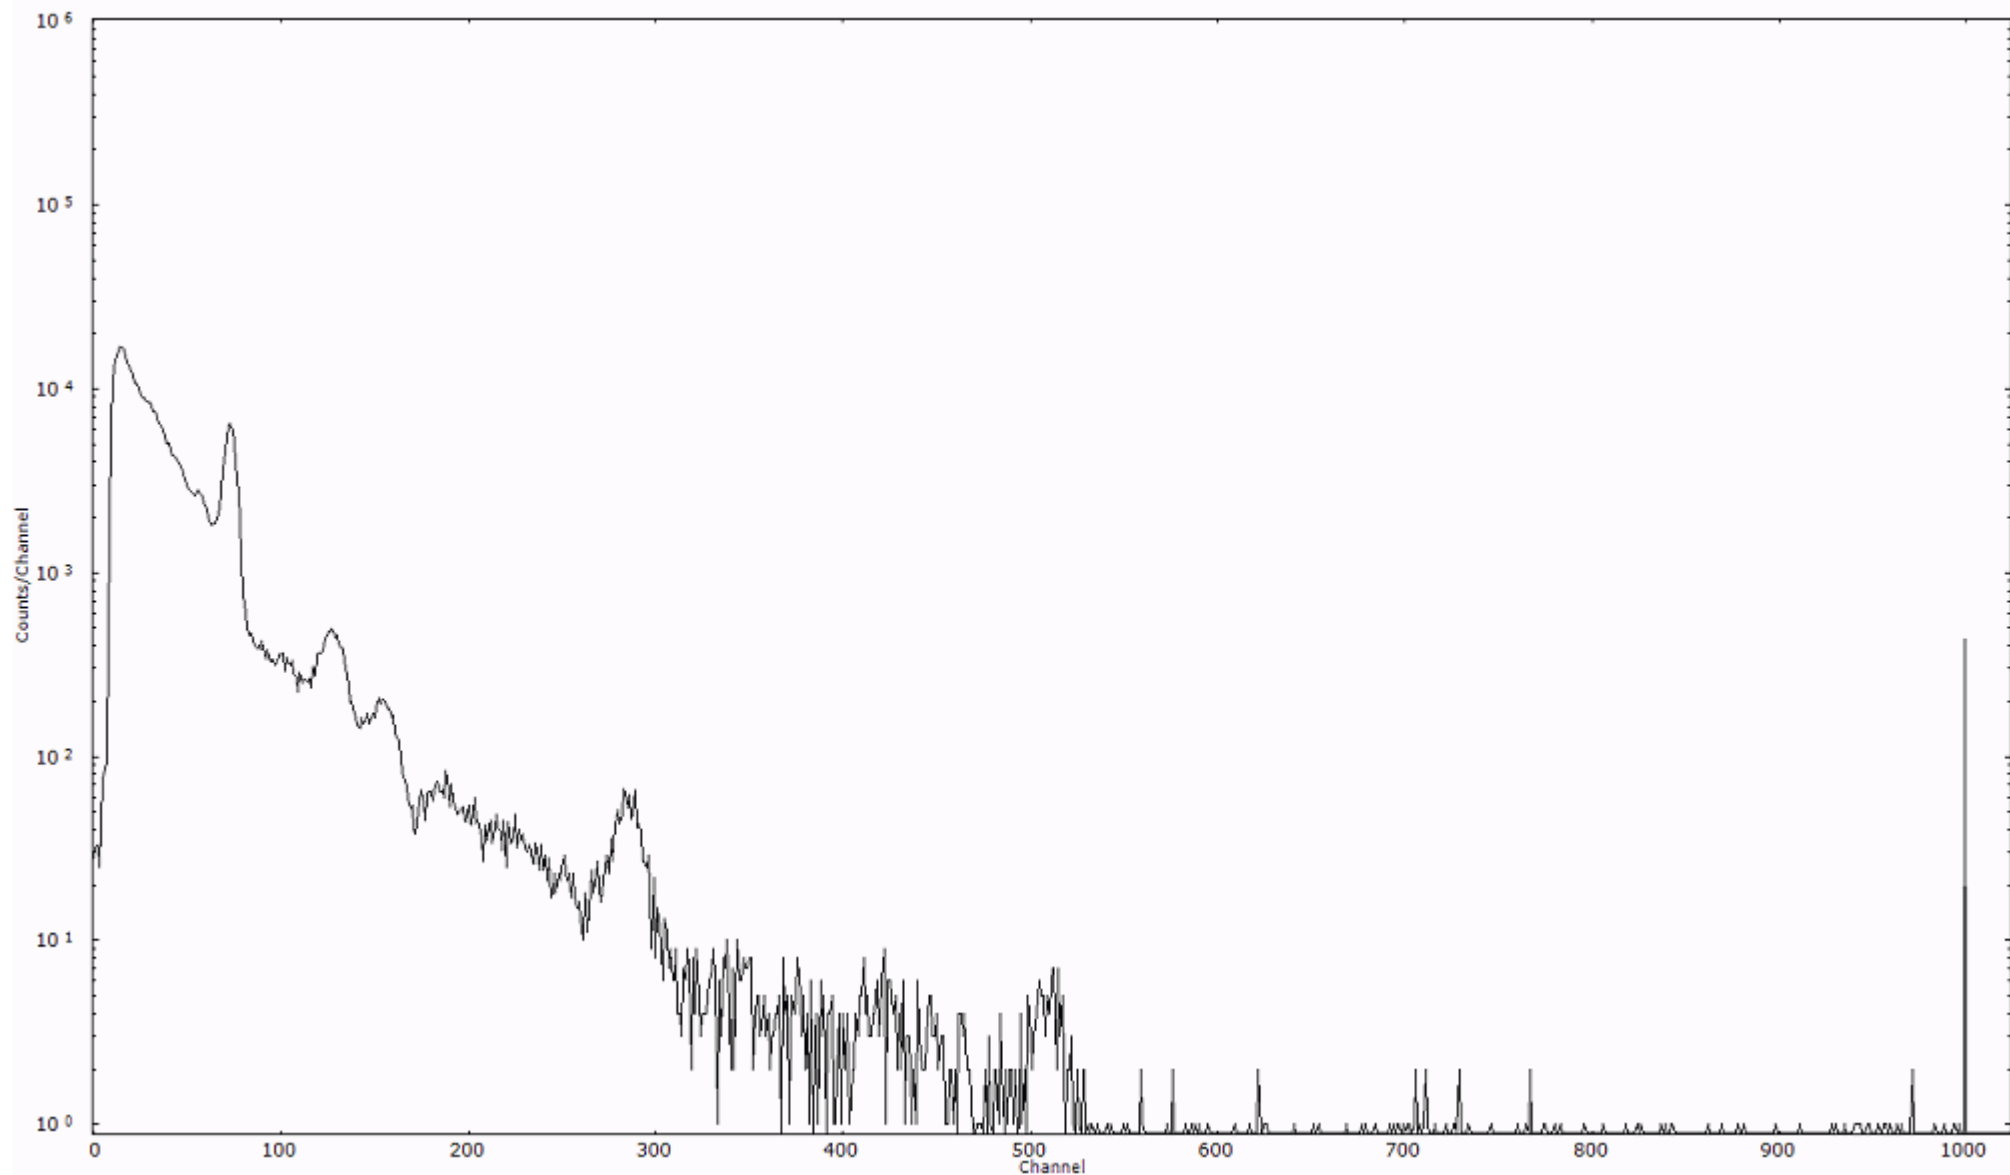

スペクトルグラフ  
測定コード 村松110320P047

検出器番号 54  
測定日時 2011年03月20日 20時00分

ライブタイム 600 秒  
リアルタイム 600 秒

スペクトルグラフ  
測定コード 村松110320P048

検出器番号 54  
測定日時 2011年03月20日 20時10分

ライブタイム 600 秒  
リアルタイム 600 秒

スペクトルグラフ  
測定コード 村松110320P049