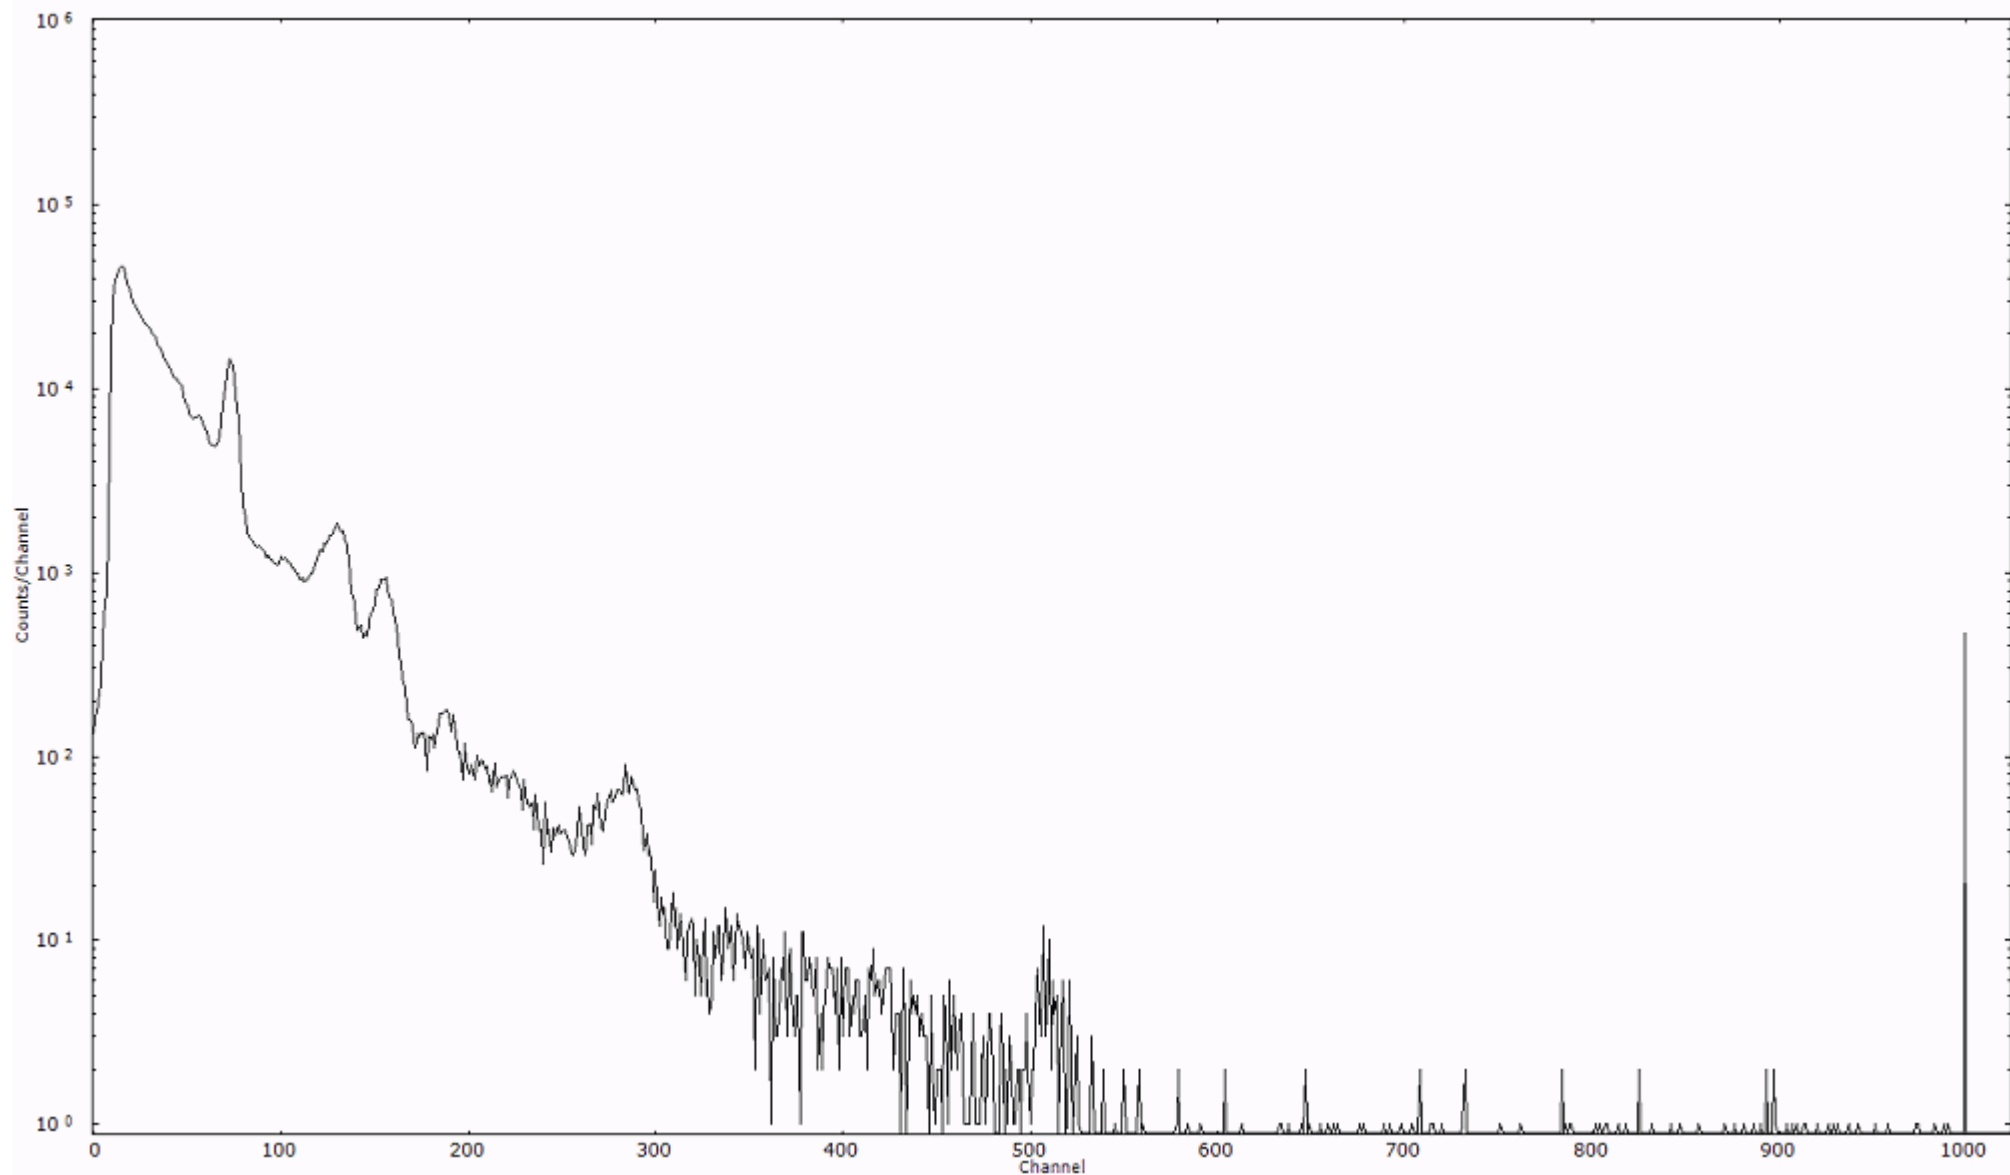

スペクトルグラフ
測定コード 村松110321A044

検出器番号 54
測定日時 2011年03月21日 07時20分

ライブタイム 600 秒
リアルタイム 600 秒