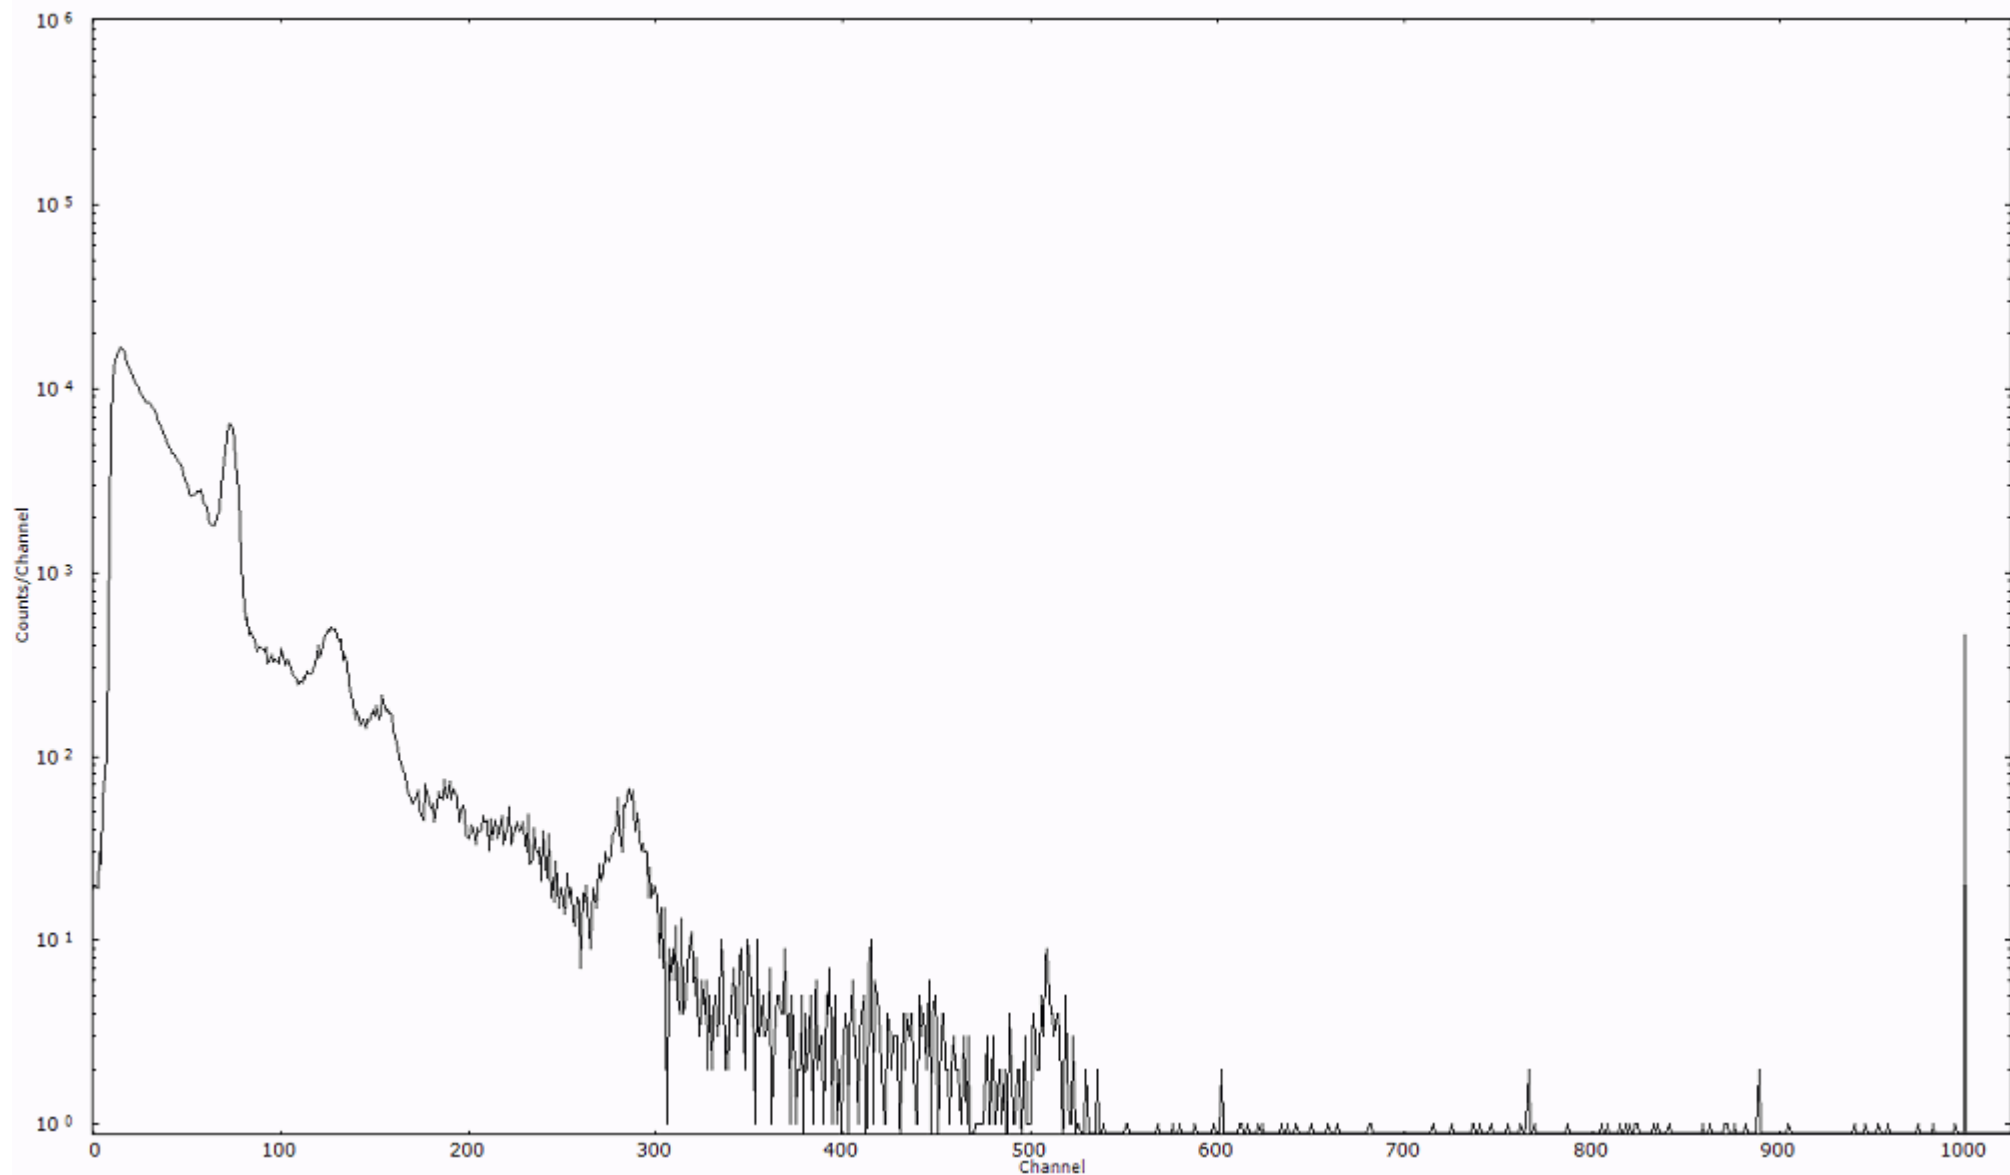

スペクトルグラフ
測定コード 村松110320P028

検出器番号 54
測定日時 2011年03月20日 16時50分

ライブタイム 600 秒
リアルタイム 600 秒