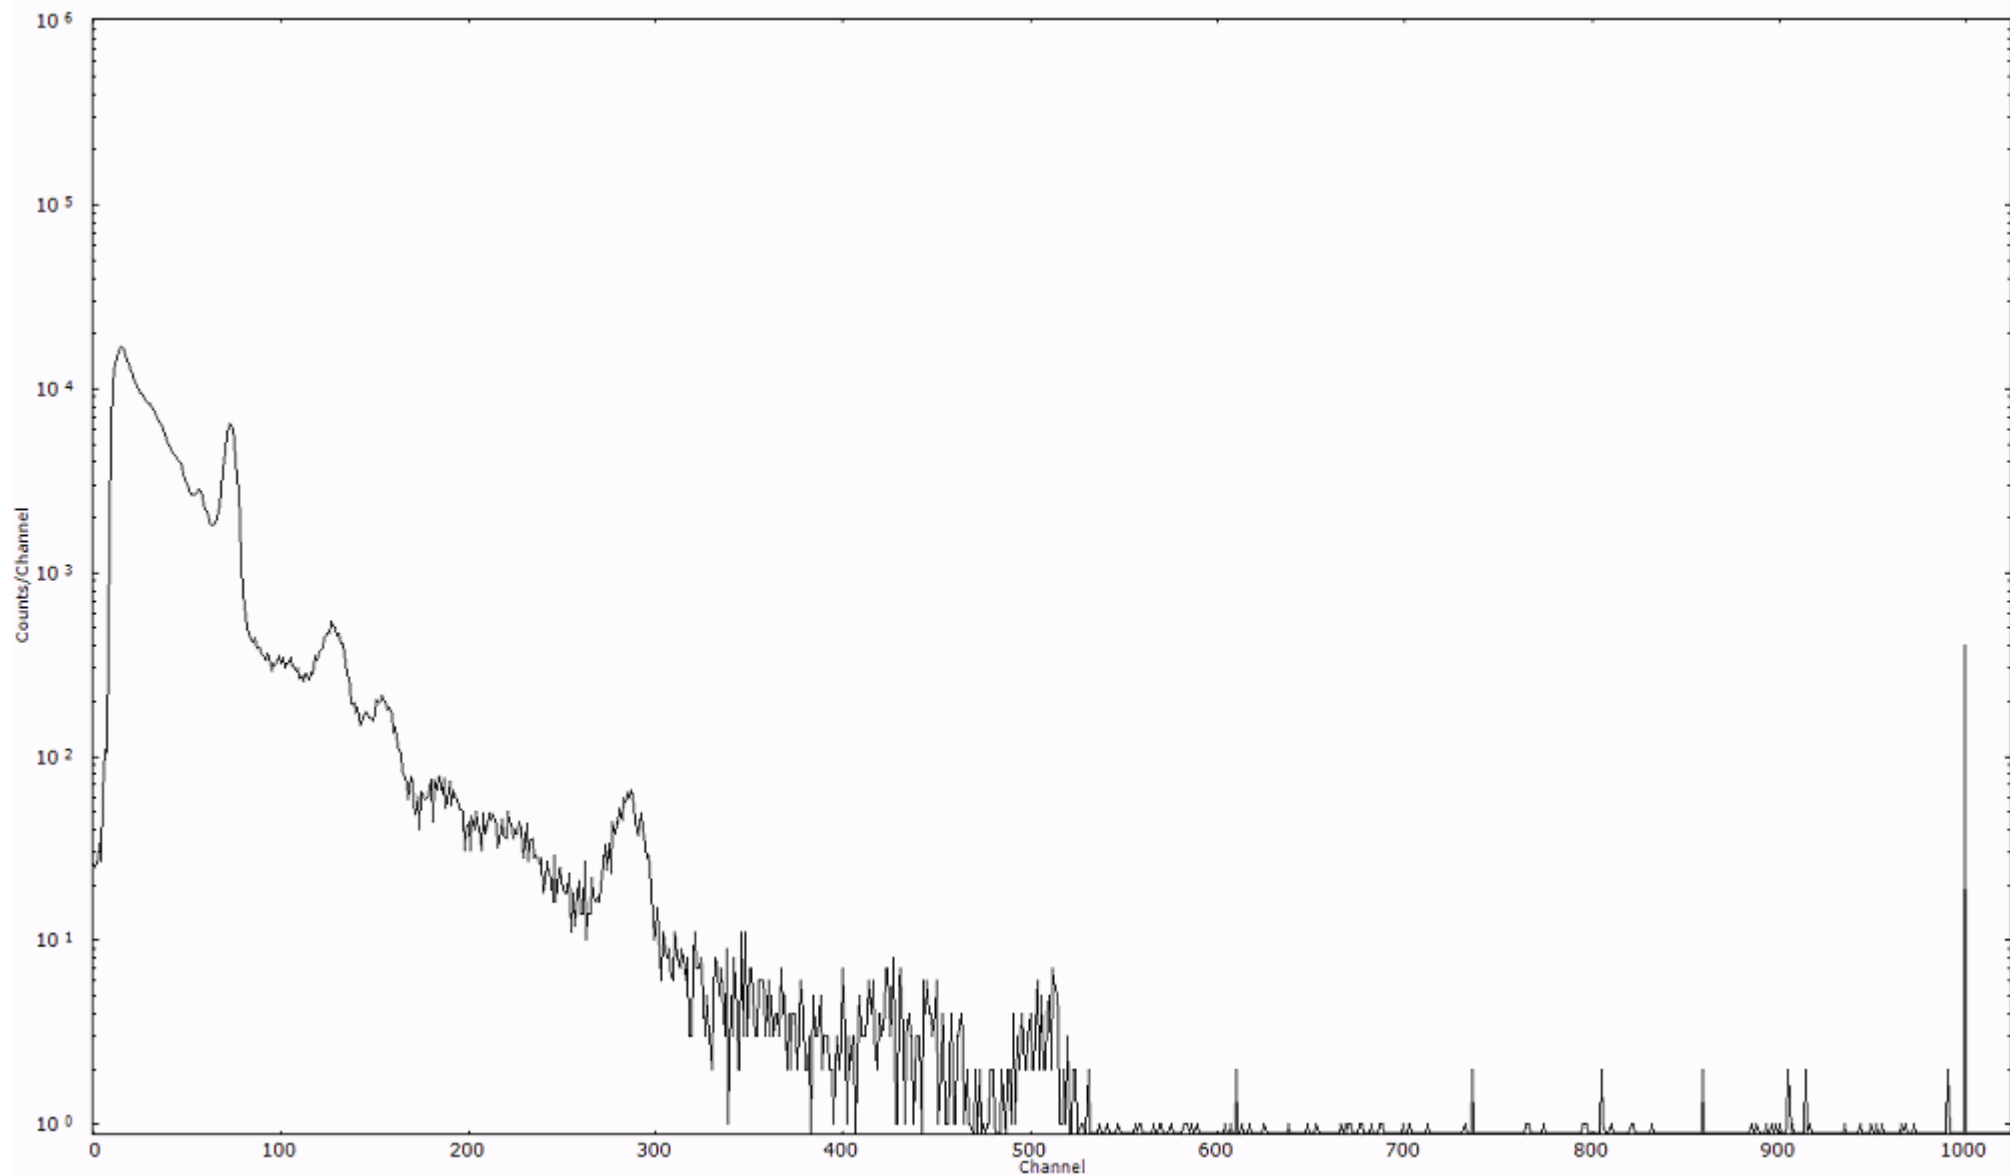

スペクトルグラフ  
測定コード 村松110320A015

検出器番号 54  
測定日時 2011年03月20日 02時30分

ライブタイム 600 秒  
リアルタイム 600 秒

スペクトルグラフ  
測定コード 村松110320A016

検出器番号 54  
測定日時 2011年03月20日 02時40分

ライブタイム 600 秒  
リアルタイム 600 秒

スペクトルグラフ  
測定コード 村松110320A017