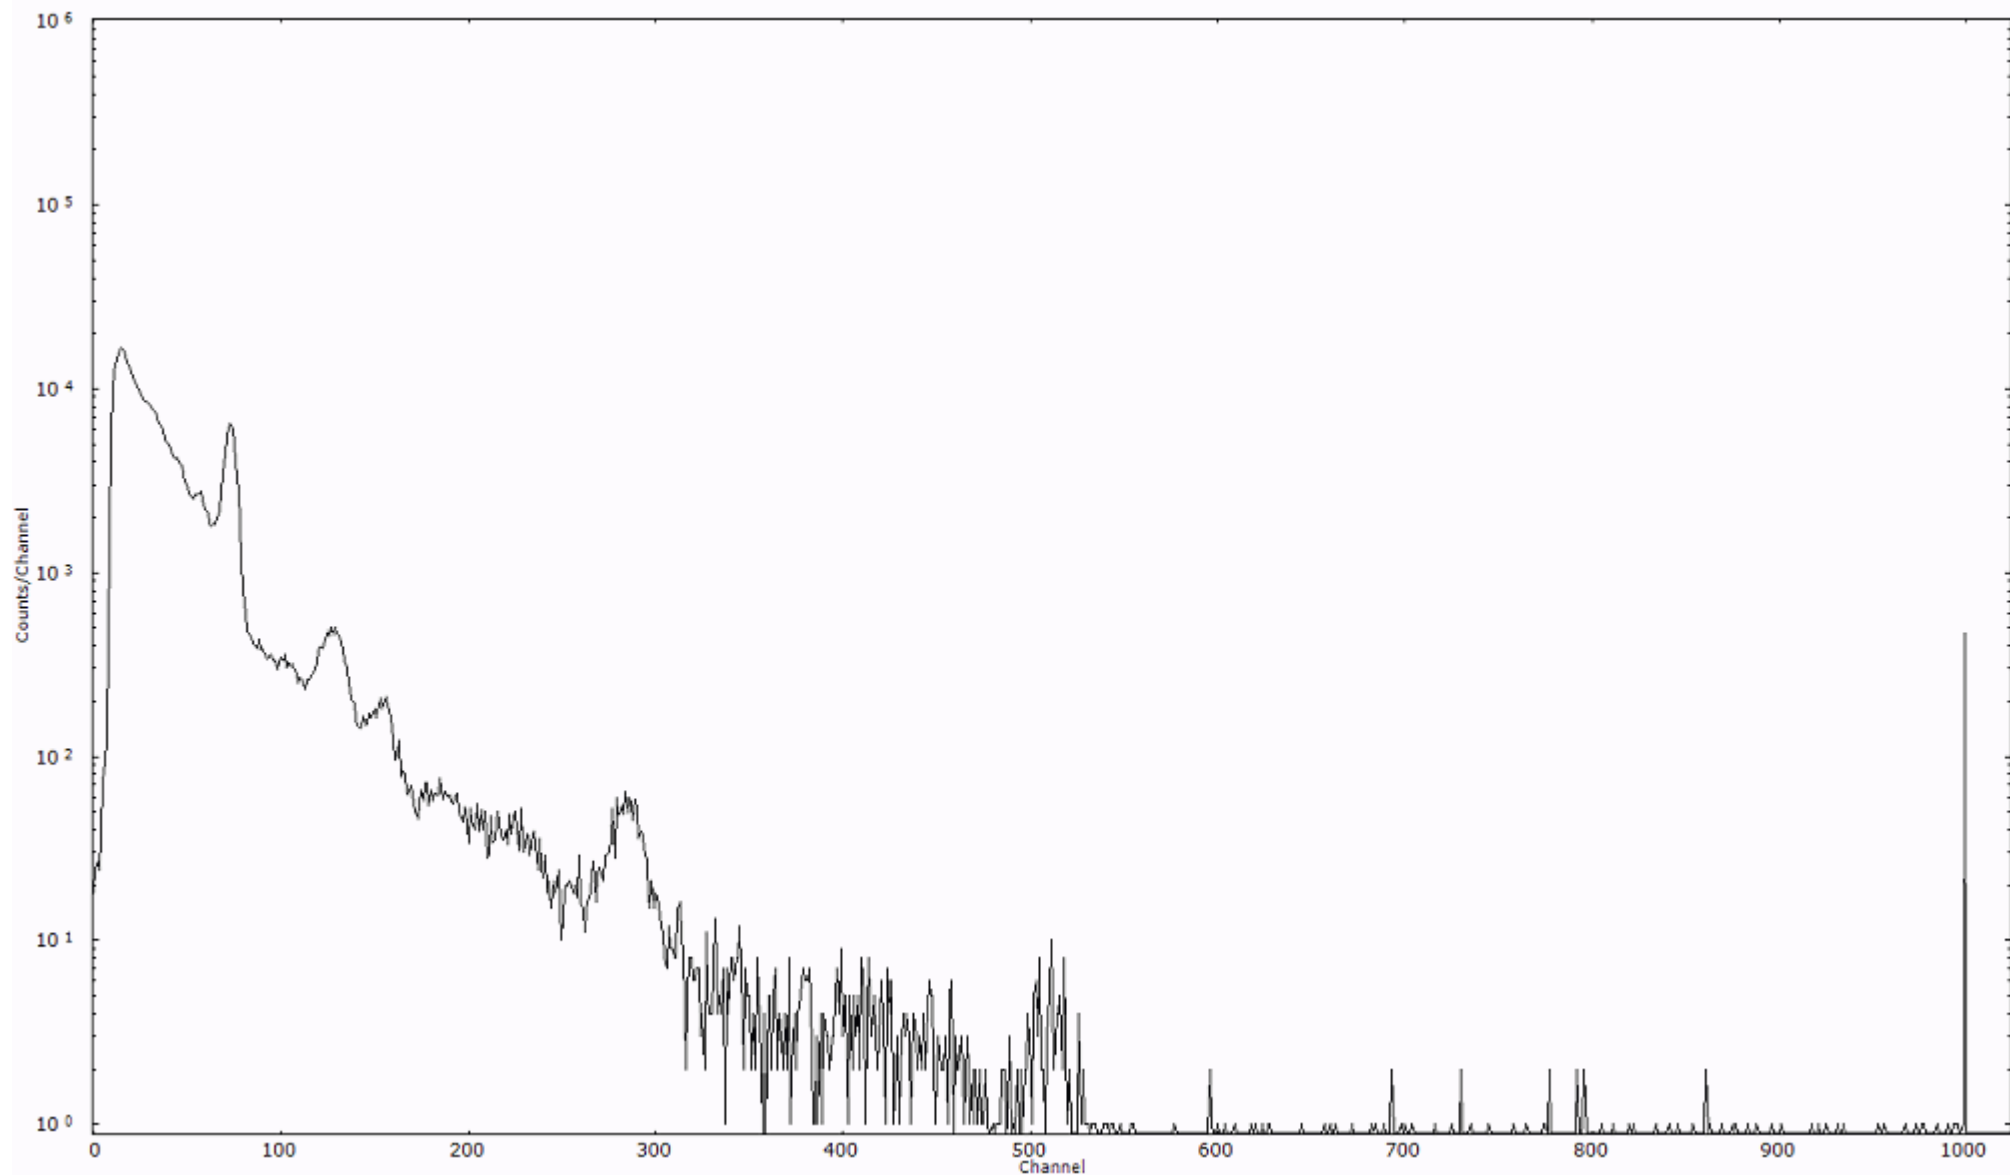

スペクトルグラフ
測定コード 村松110320A043

検出器番号 54
測定日時 2011年03月20日 07時10分

ライブタイム 600 秒
リアルタイム 600 秒