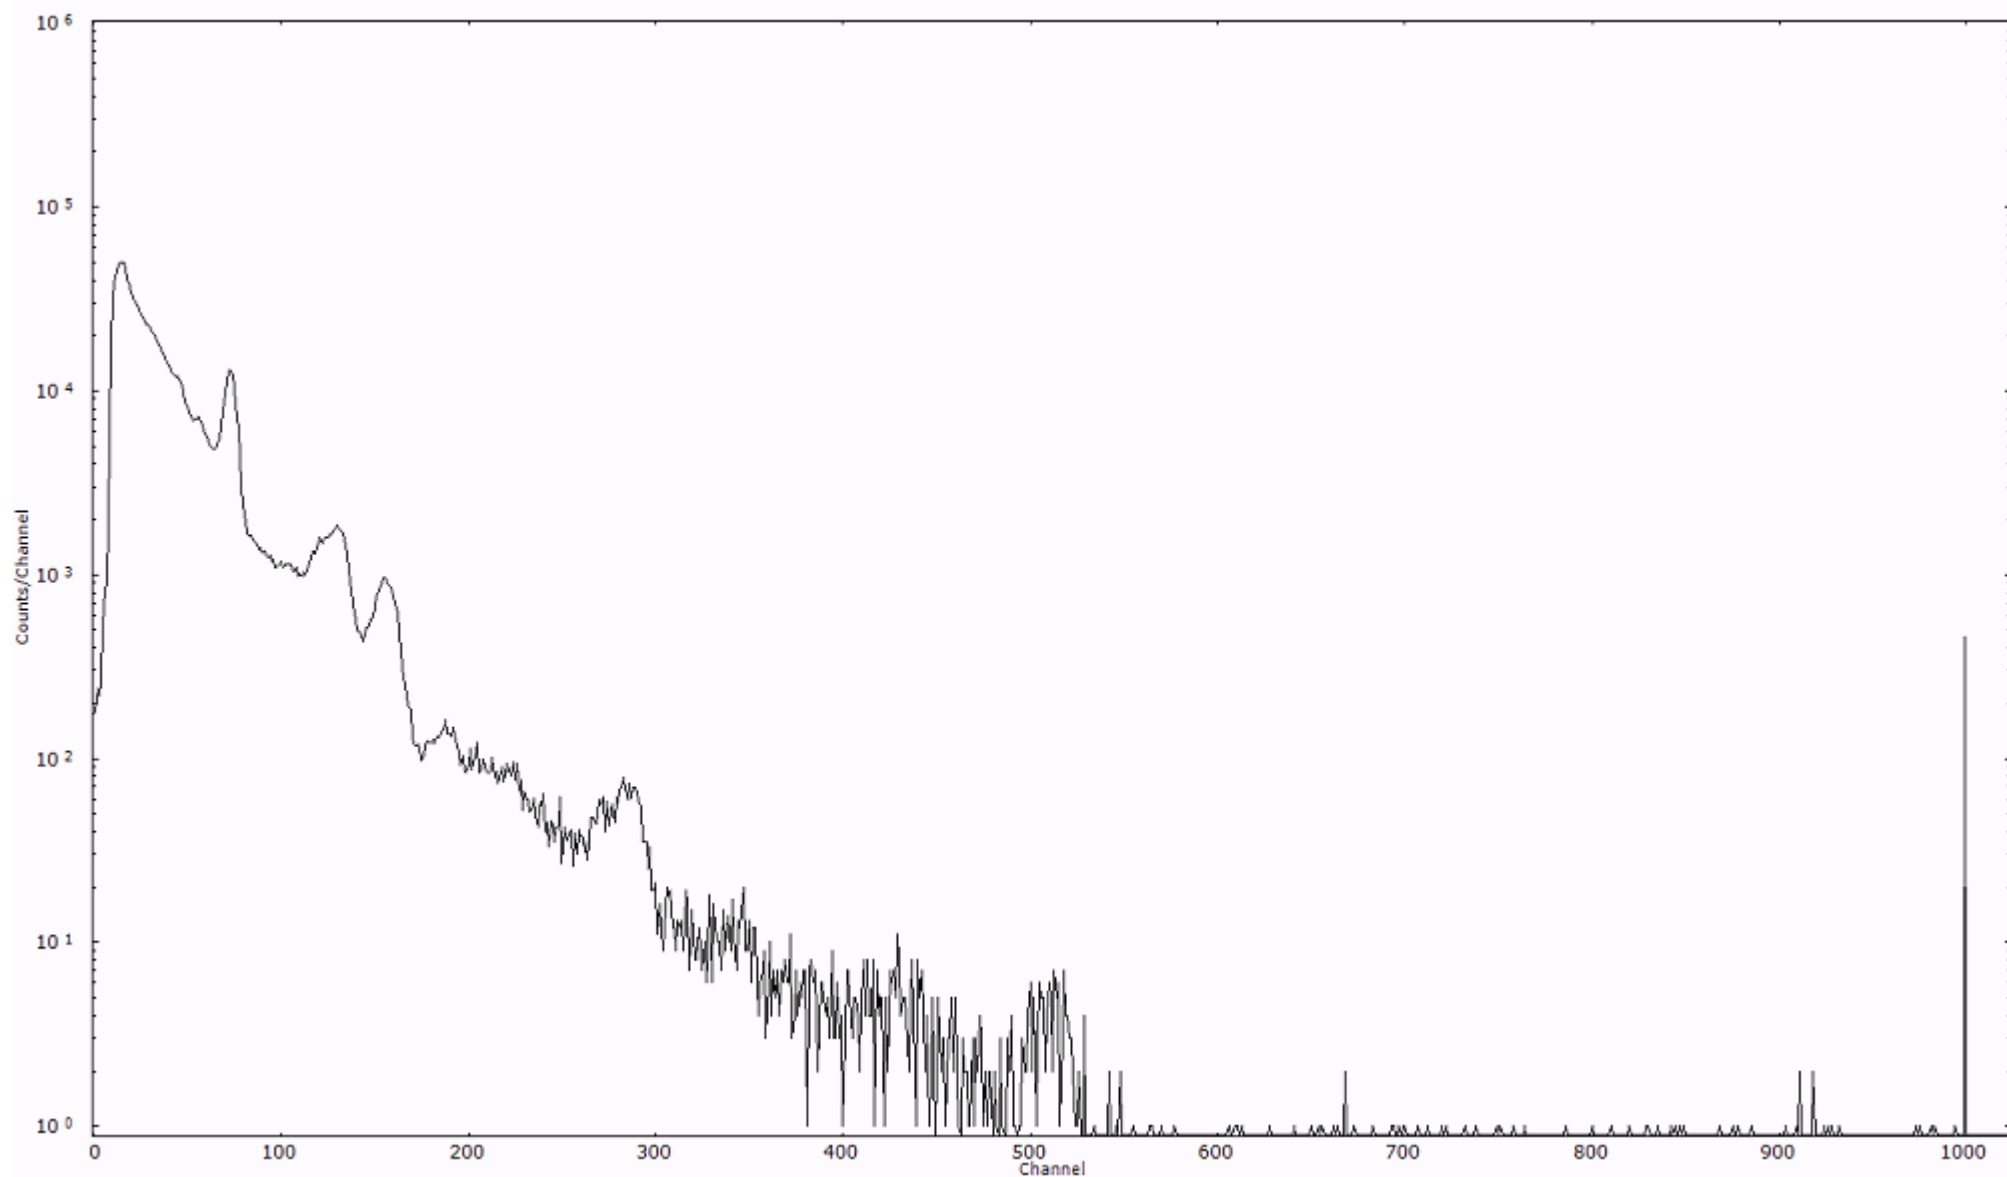

スペクトルグラフ
測定コード 村松110321A057

検出器番号 54
測定日時 2011年03月21日 09時30分

ライブタイム 600 秒
リアルタイム 600 秒