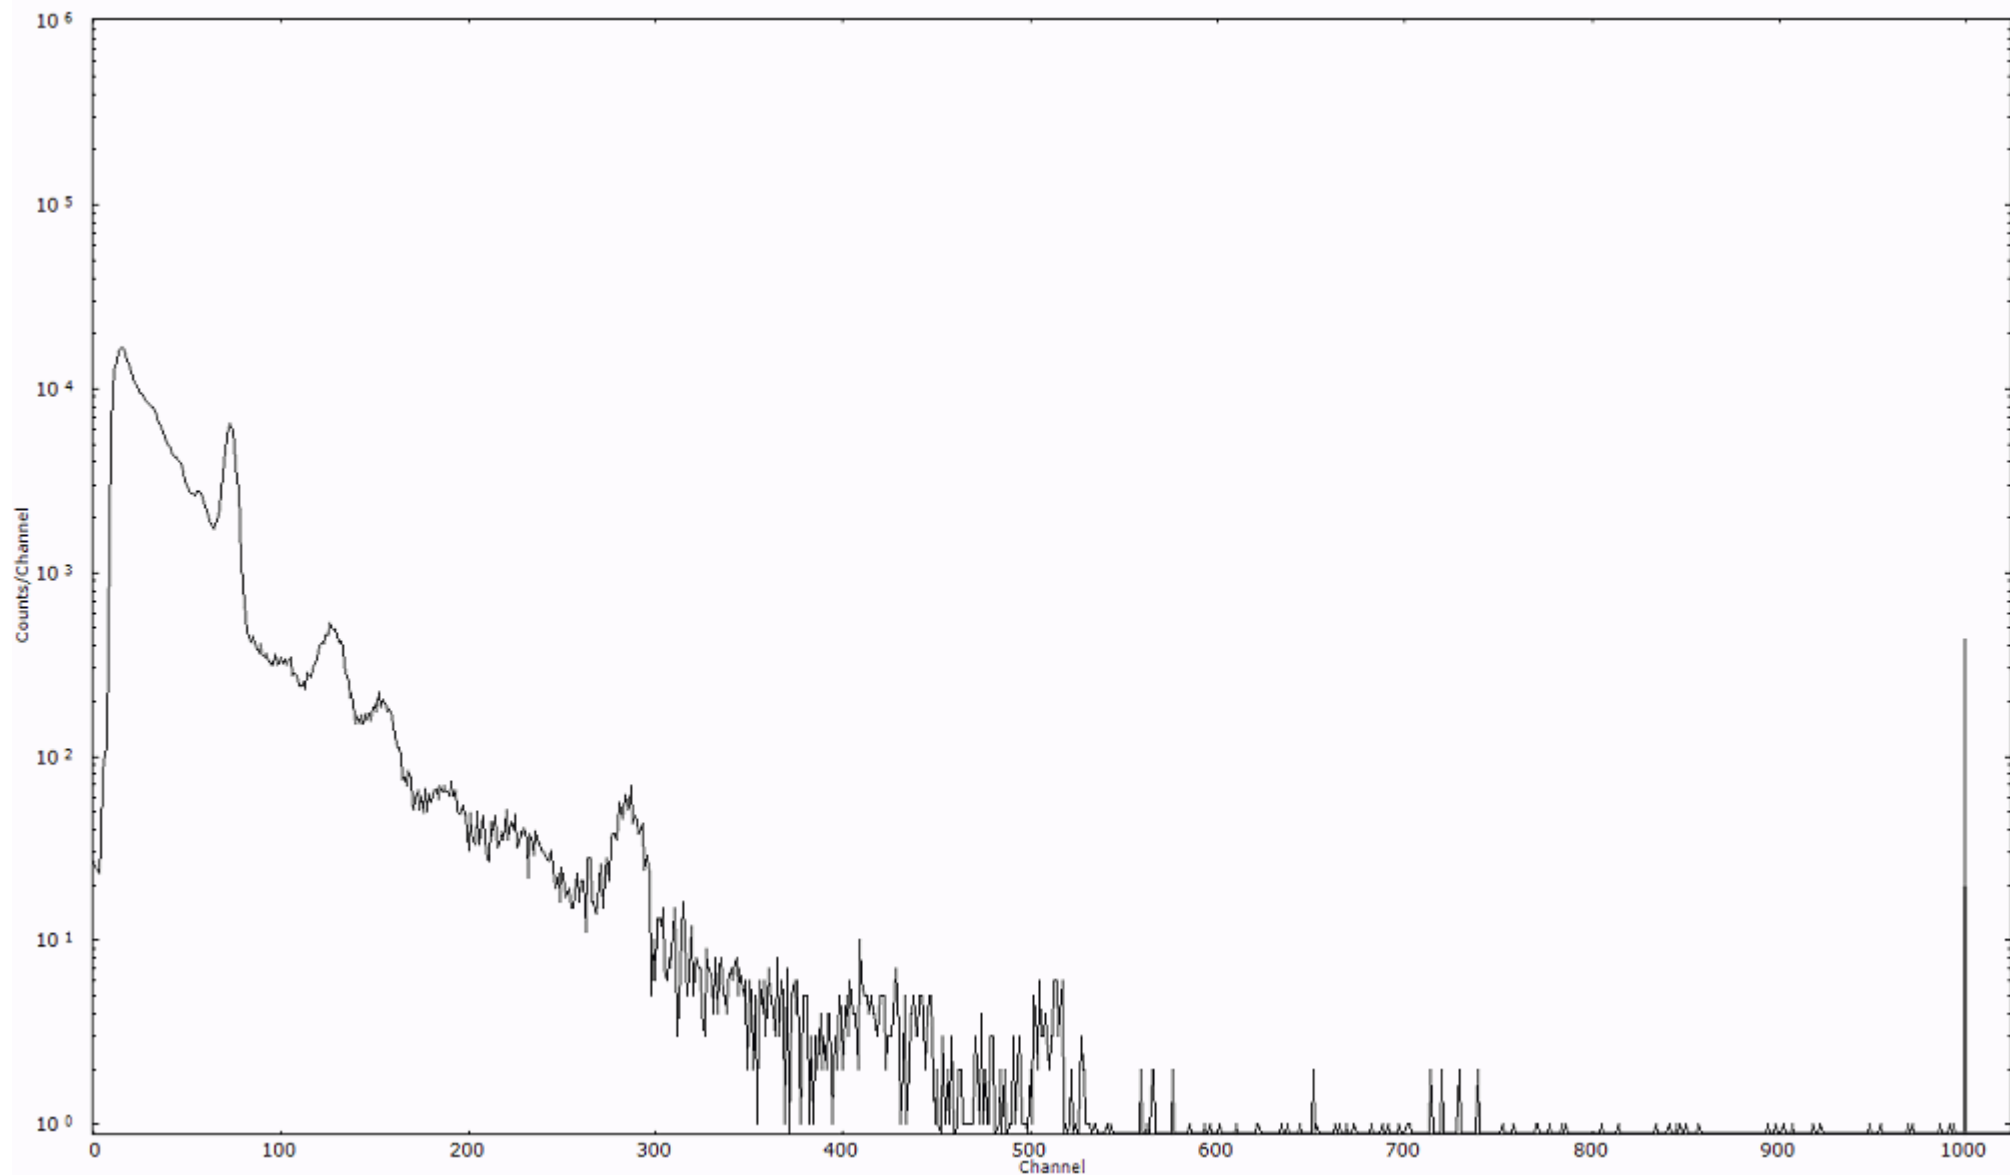

スペクトルグラフ
測定コード 村松110320A040

検出器番号 54
測定日時 2011年03月20日 06時40分

ライブタイム 600 秒
リアルタイム 600 秒