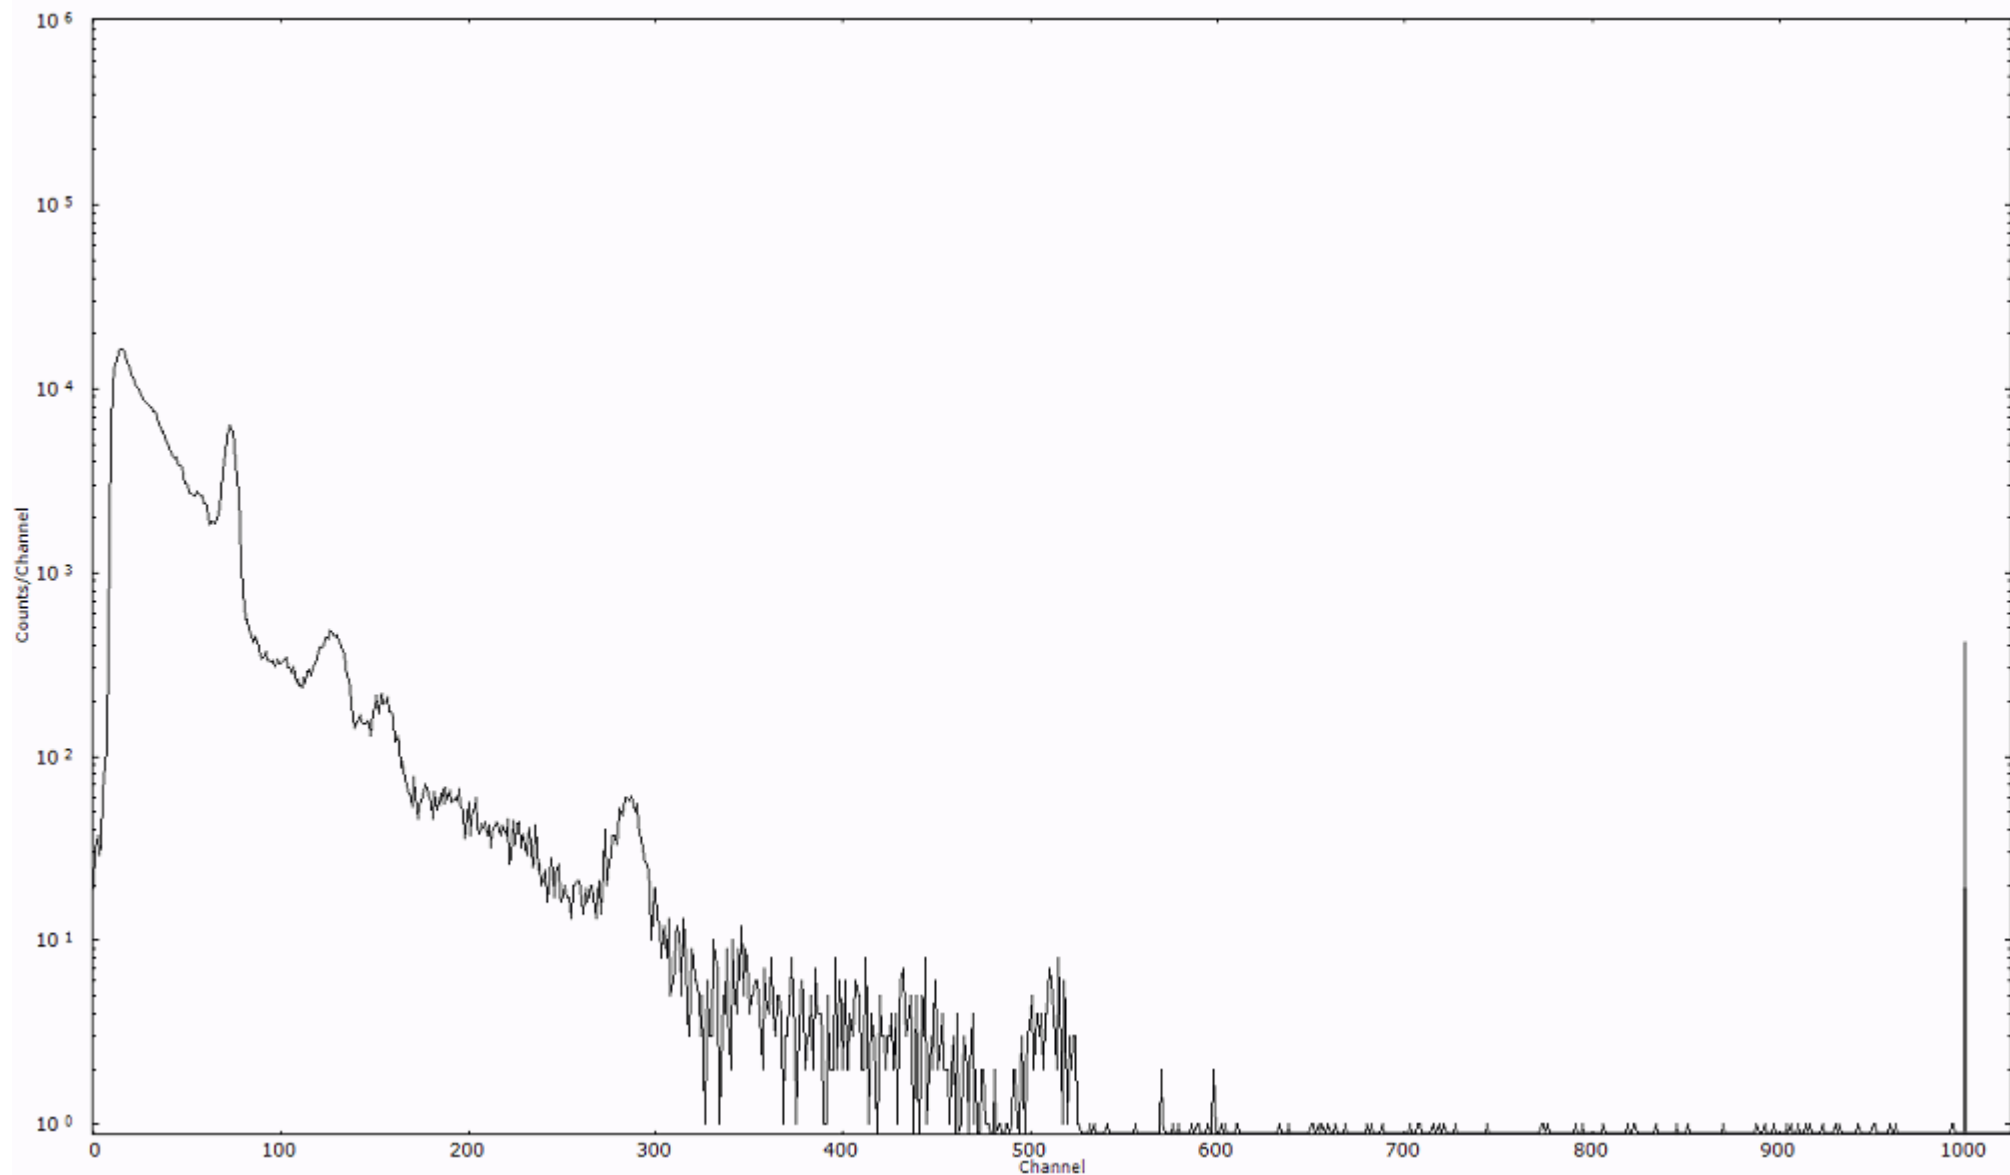

ライブタイム 600 秒  
リアルタイム 600 秒

スペクトルグラフ  
測定コード 村松110321A016

検出器番号 54  
測定日時 2011年03月21日 02時40分

ライブタイム 600 秒  
リアルタイム 600 秒

スペクトルグラフ  
測定コード 村松110321A017

検出器番号 54  
測定日時 2011年03月21日 02時50分

ライブタイム 600 秒  
リアルタイム 600 秒