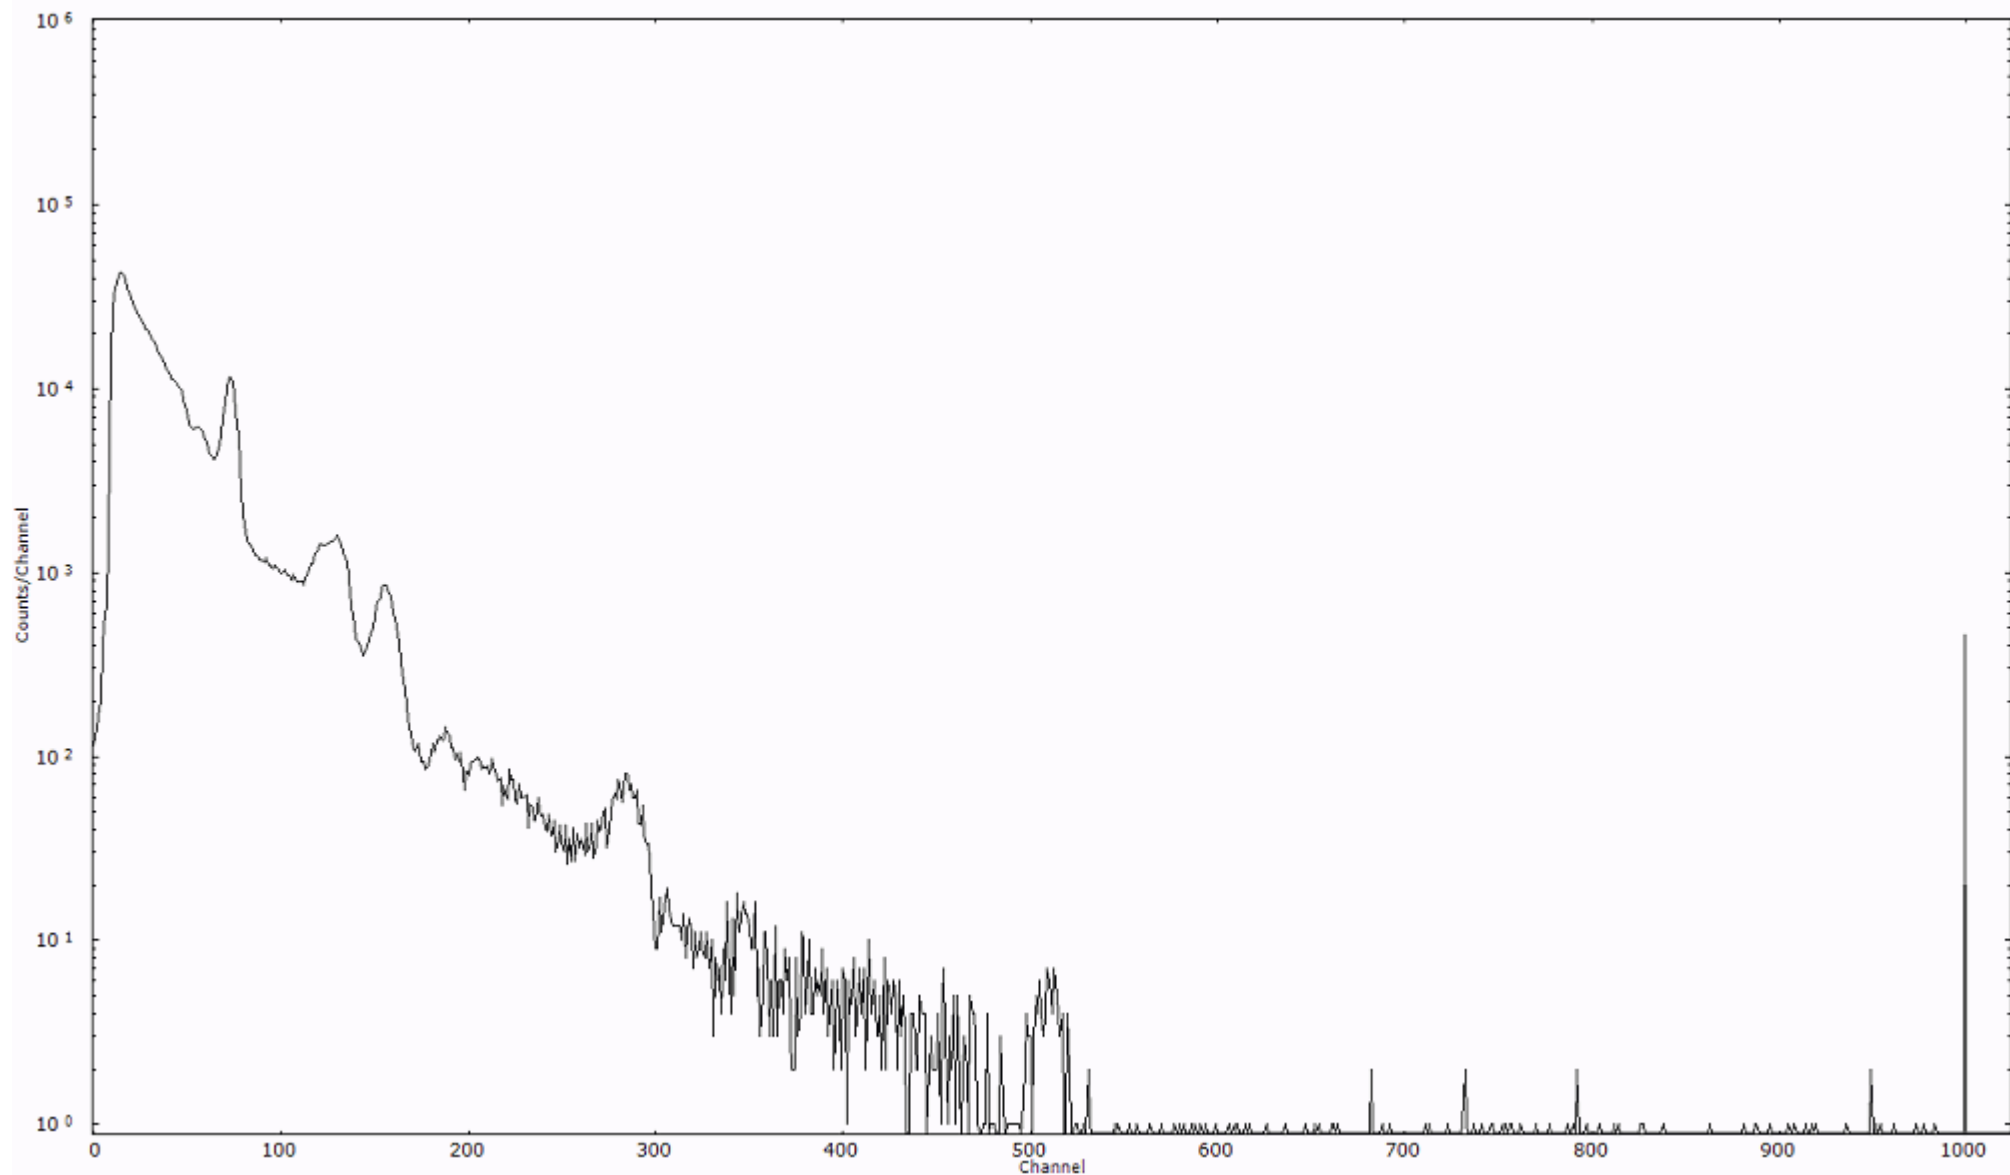

ライブタイム 600 秒  
リアルタイム 600 秒

スペクトルグラフ  
測定コード 村松110321A065

検出器番号 54  
測定日時 2011年03月21日 10時50分

ライブタイム 600 秒  
リアルタイム 600 秒

スペクトルグラフ  
測定コード 村松110321A066

検出器番号 54  
測定日時 2011年03月21日 11時00分

ライブタイム 600 秒  
リアルタイム 600 秒