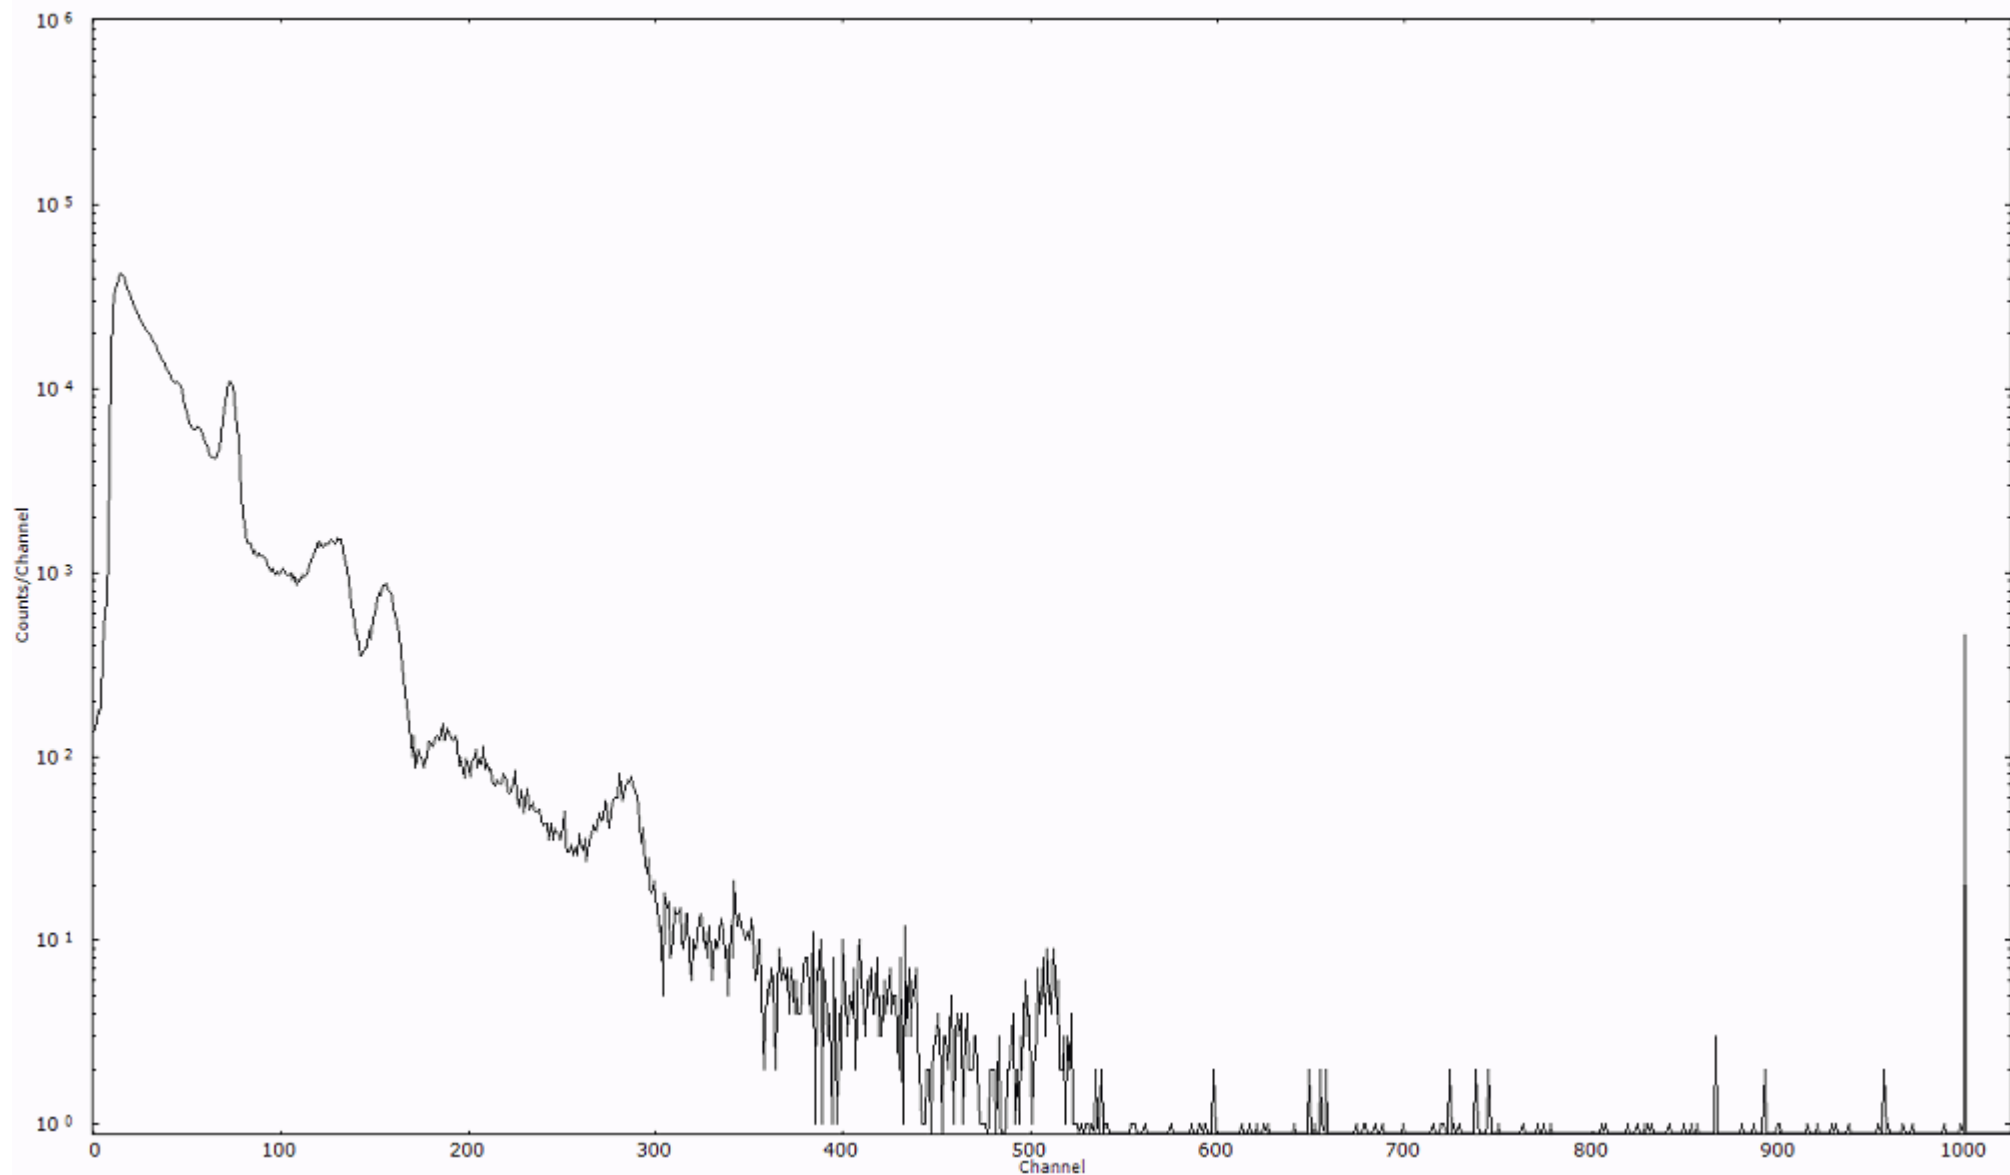

スペクトルグラフ
測定コード 村松110321P020

検出器番号 54
測定日時 2011年03月21日 15時30分

ライブタイム 600 秒
リアルタイム 600 秒