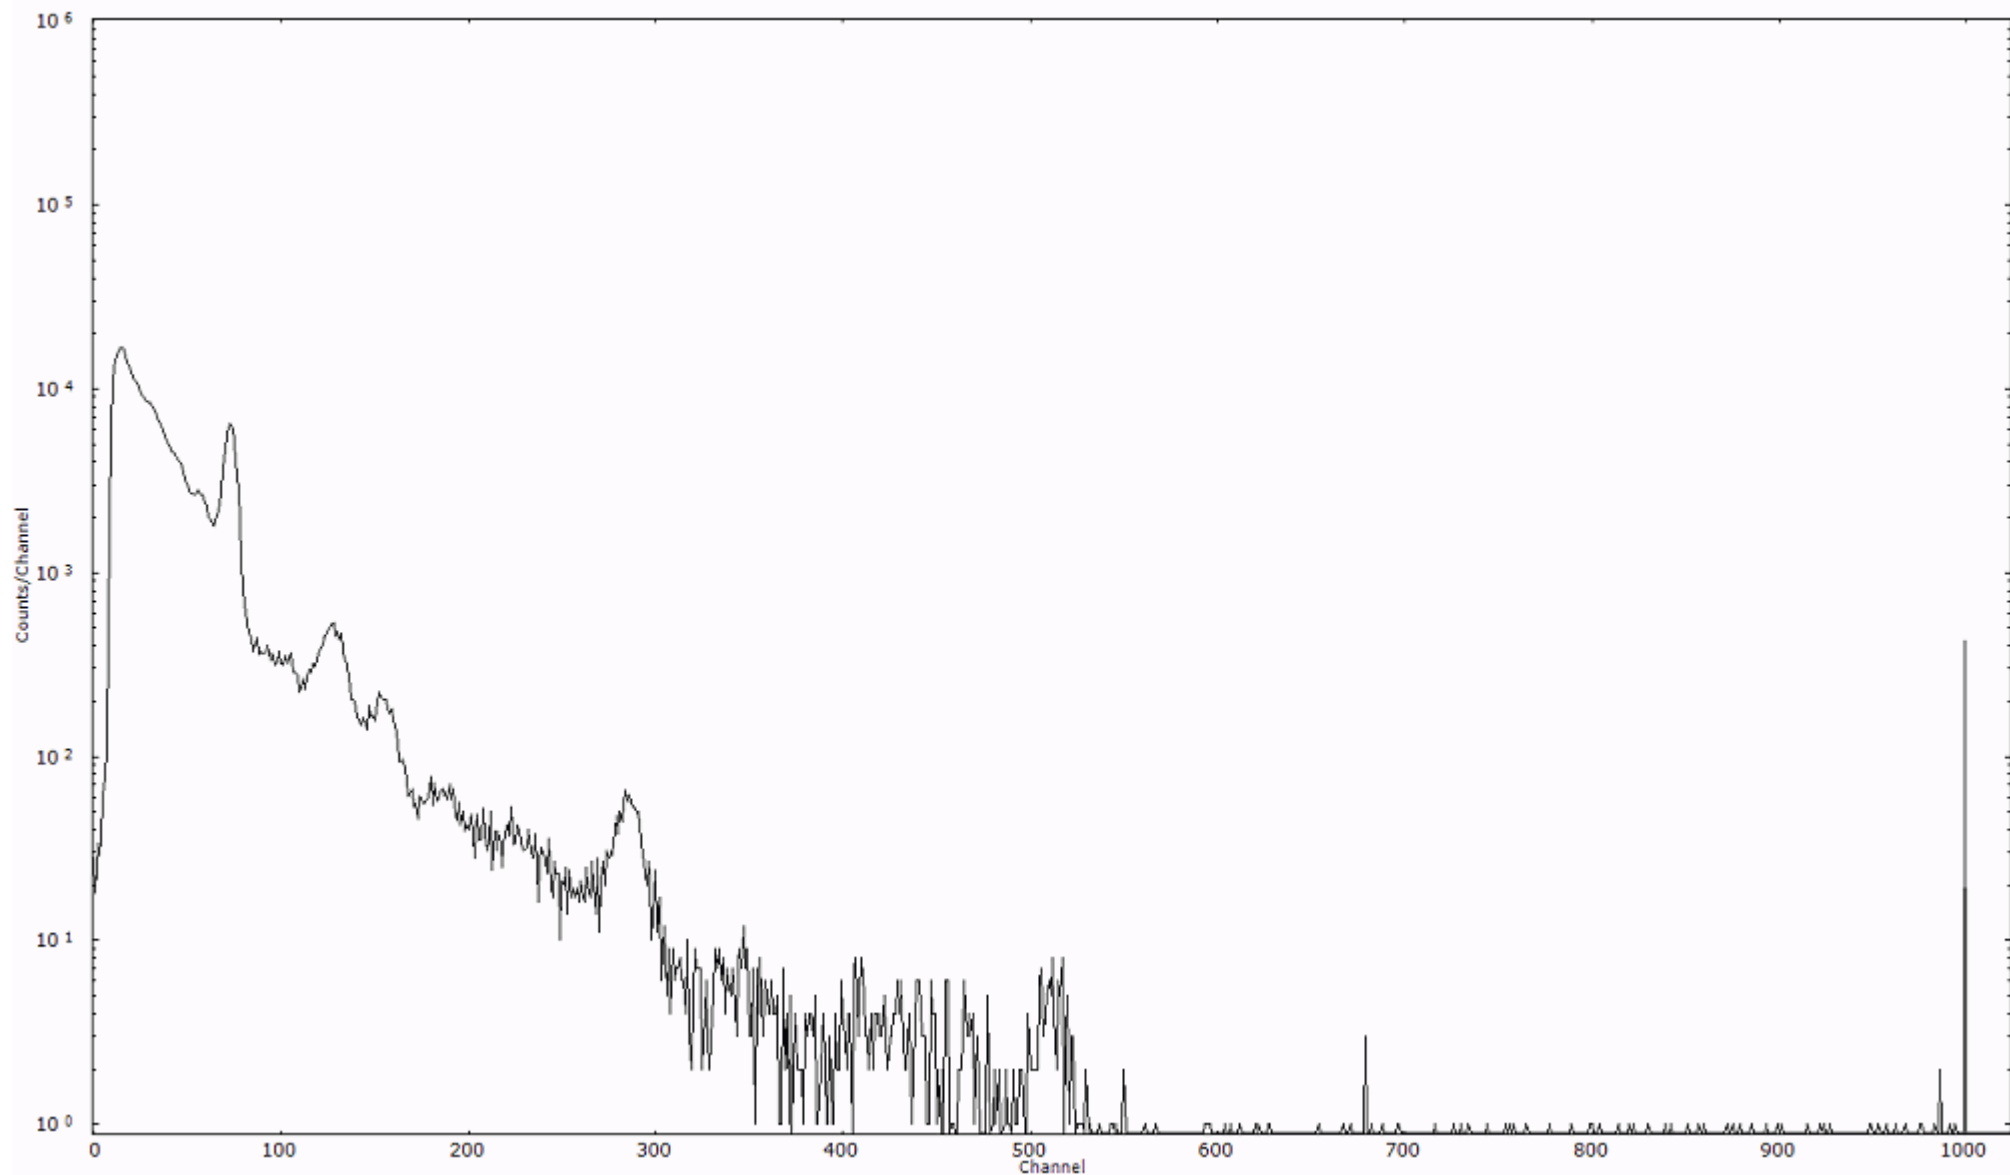

検出器番号 54  
測定日時 2011年03月20日 15時40分

ライブタイム 600 秒  
リアルタイム 600 秒

スペクトルグラフ  
測定コード 村松110320P022

検出器番号 54  
測定日時 2011年03月20日 15時50分

ライブタイム 600 秒  
リアルタイム 600 秒

スペクトルグラフ  
測定コード 村松110320P023

検出器番号 54  
測定日時 2011年03月20日 16時00分