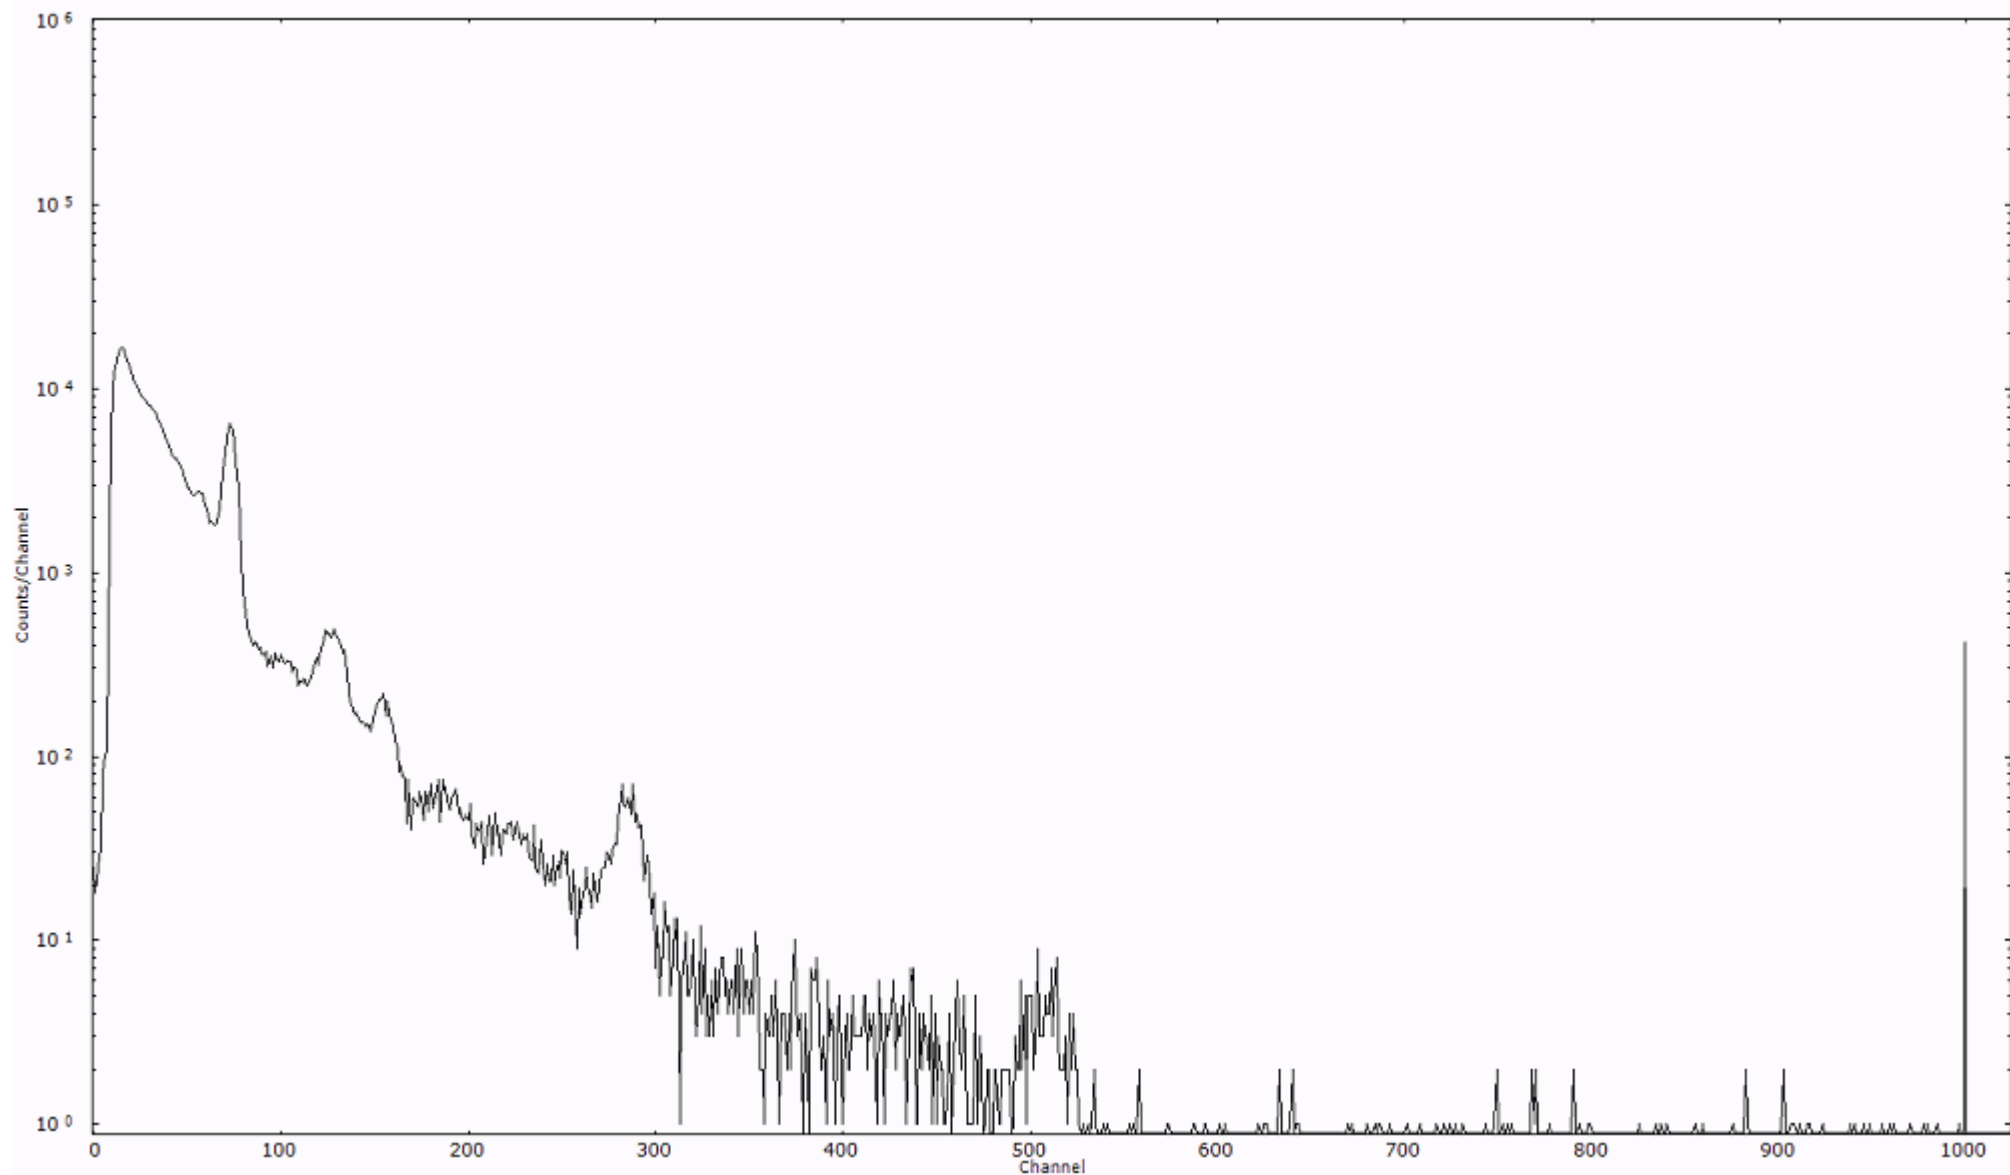

スペクトルグラフ
測定コード 村松110320A054

検出器番号 54
測定日時 2011年03月20日 09時00分

ライブタイム 600 秒
リアルタイム 600 秒