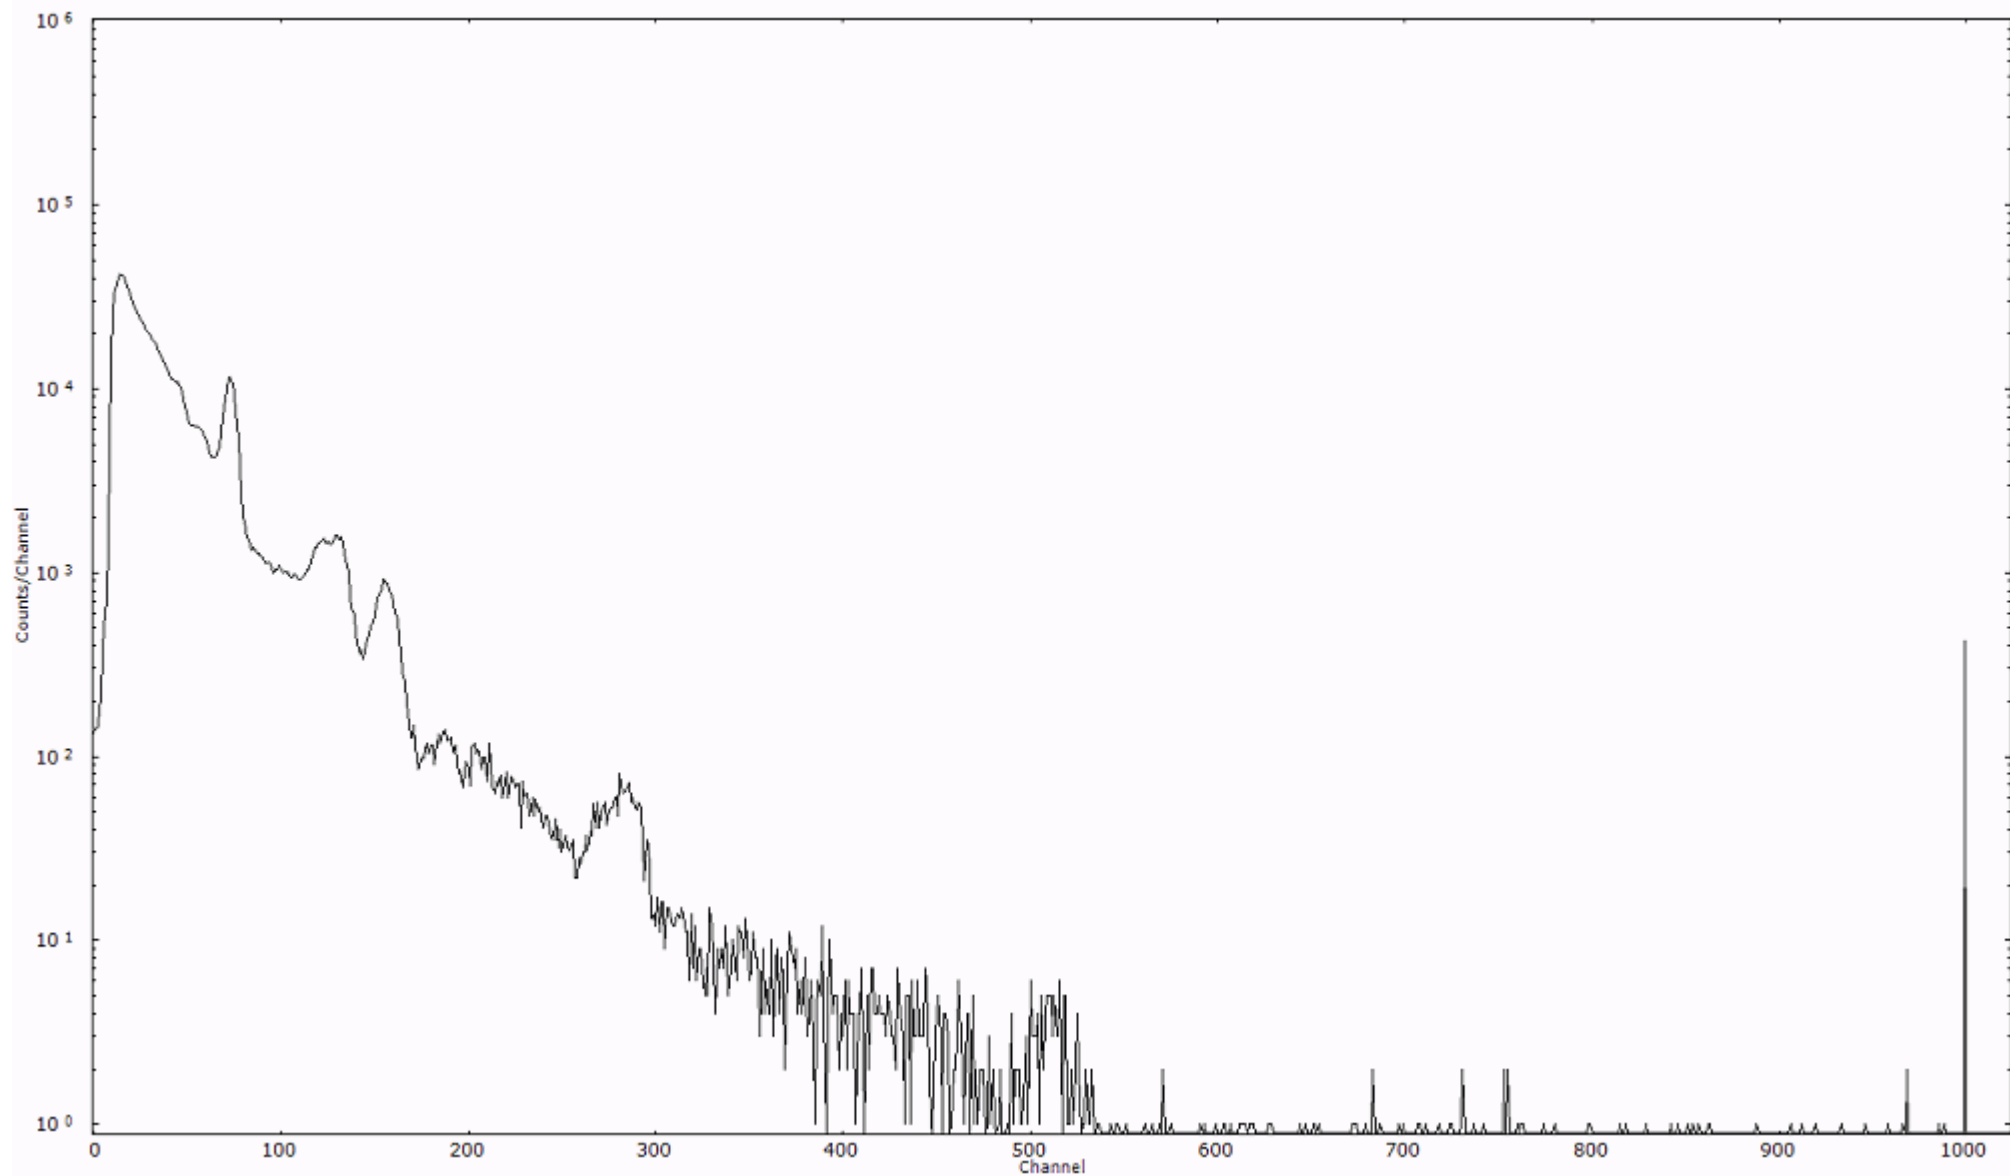

検出器番号 54  
測定日時 2011年03月21日 13時50分

ライブタイム 600 秒  
リアルタイム 600 秒

スペクトルグラフ  
測定コード 村松110321P011

検出器番号 54  
測定日時 2011年03月21日 14時00分

ライブタイム 600 秒  
リアルタイム 600 秒

スペクトルグラフ  
測定コード 村松110321P012

検出器番号 54  
測定日時 2011年03月21日 14時10分