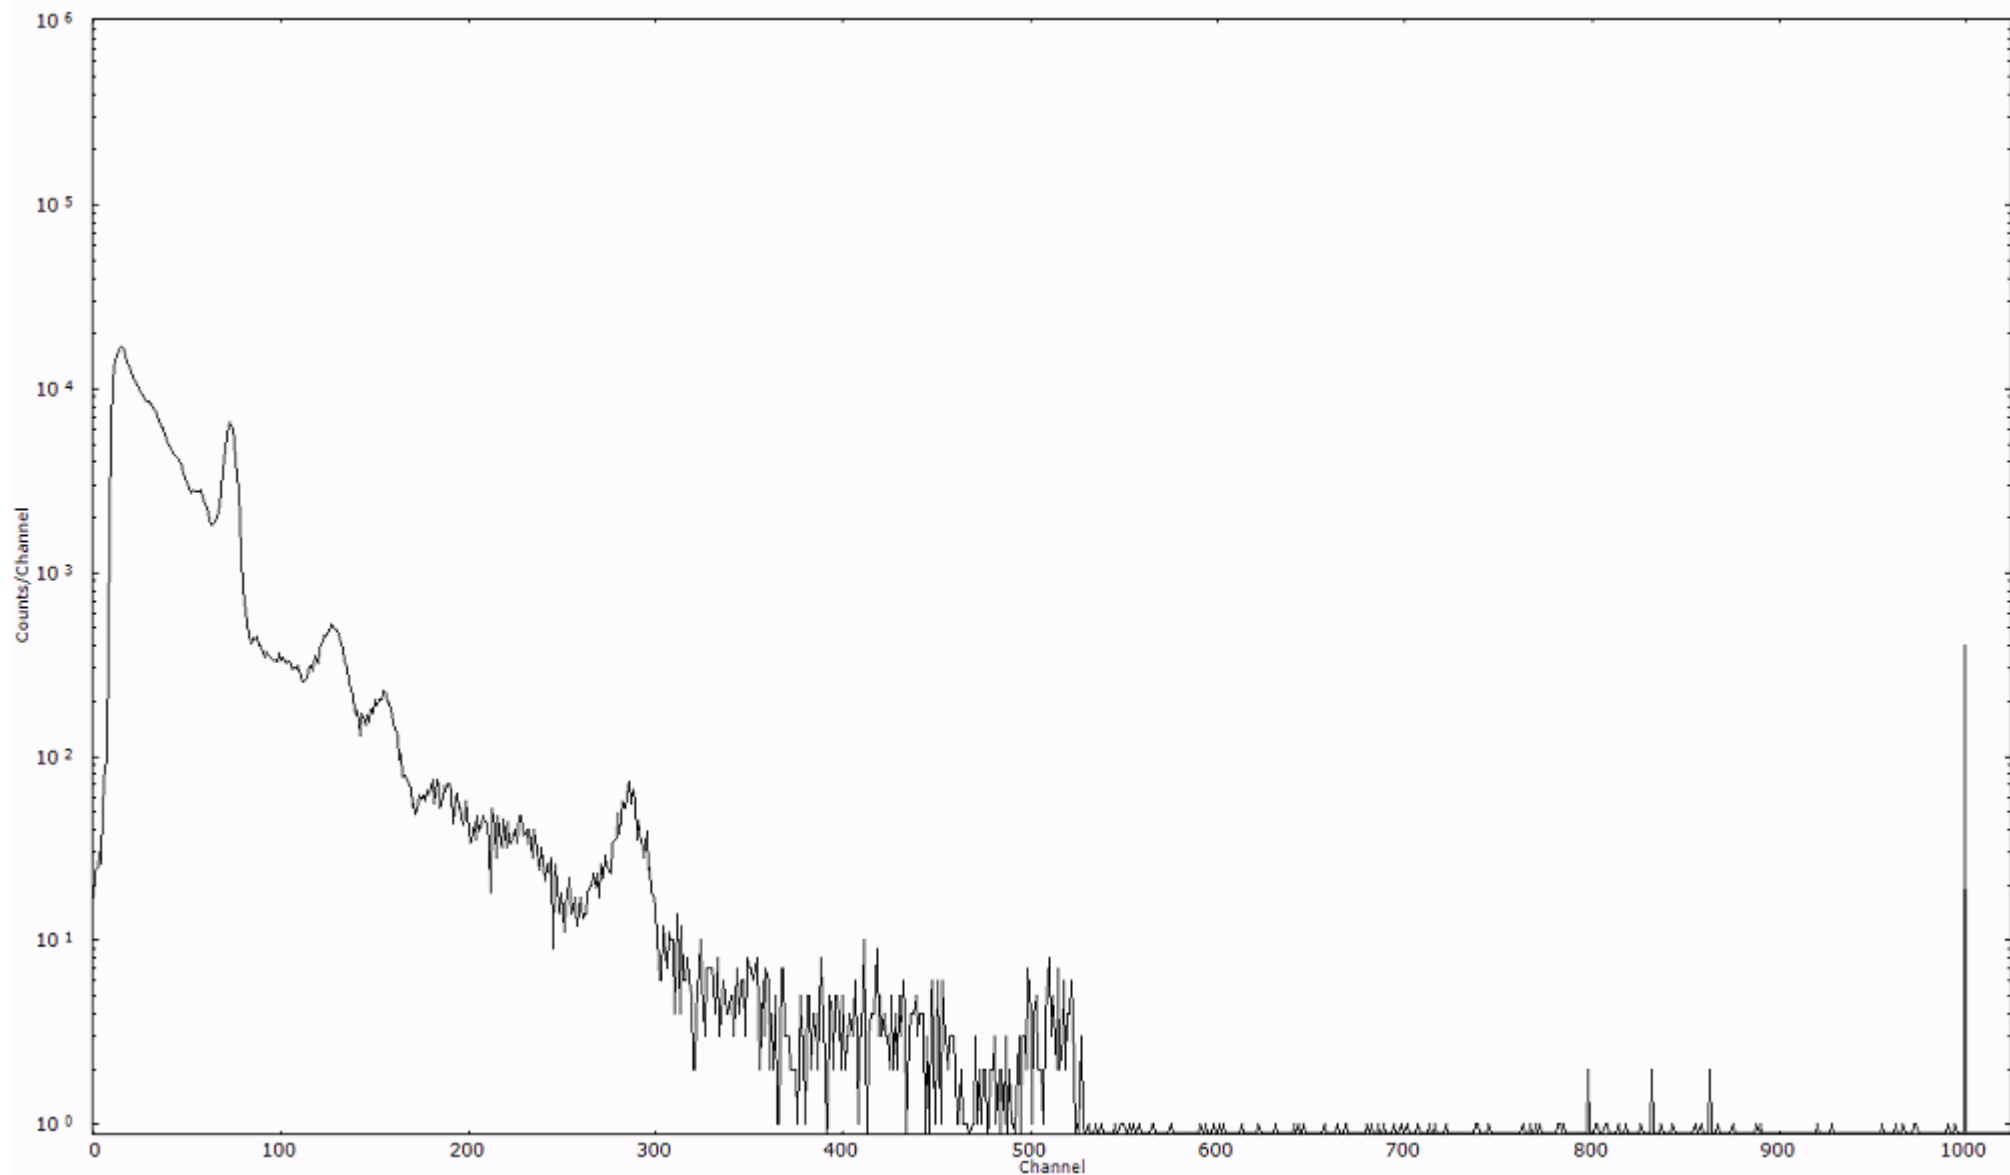

スペクトルグラフ
測定コード 村松110320P017

検出器番号 54
測定日時 2011年03月20日 15時00分

ライブタイム 600 秒
リアルタイム 600 秒