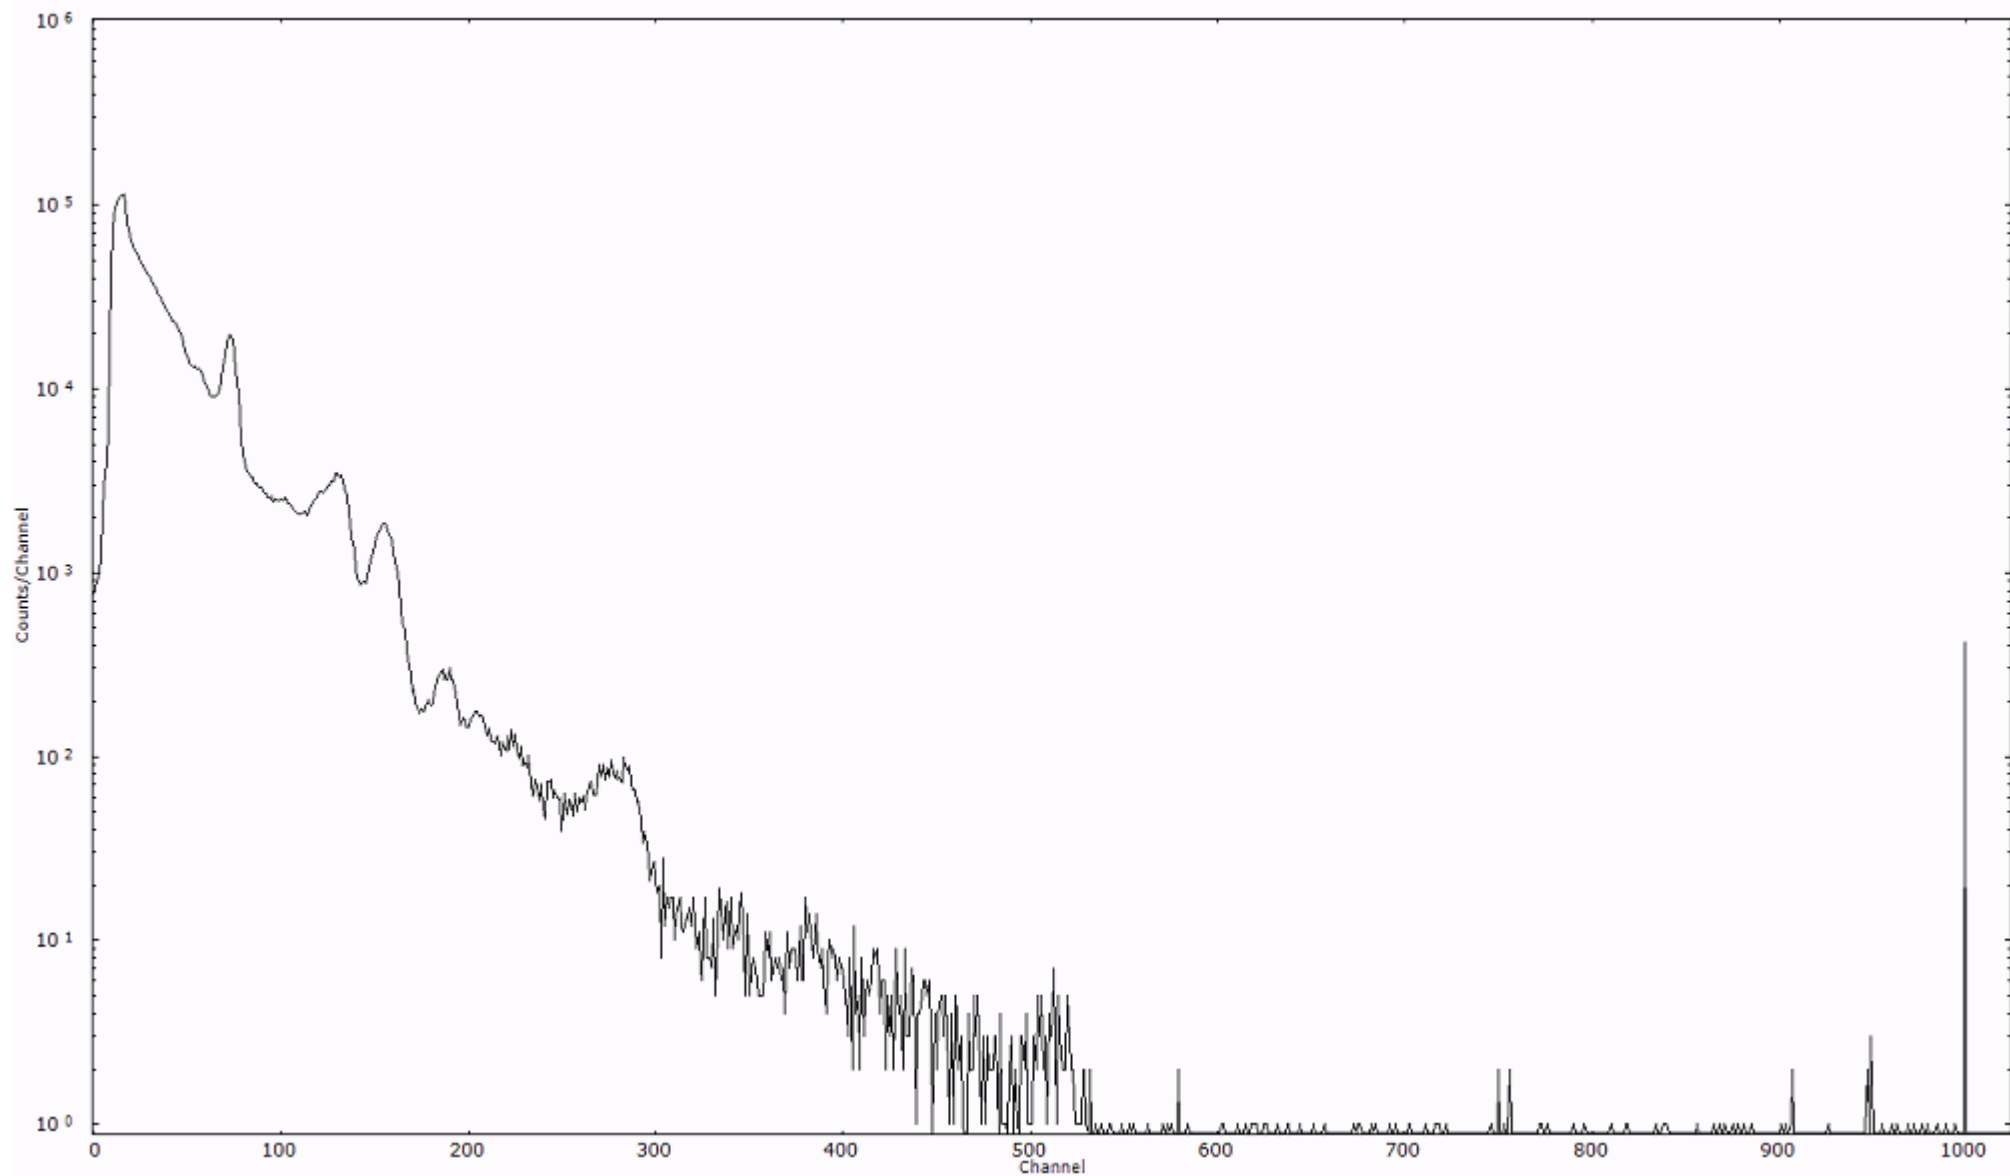

ライブタイム 600 秒  
リアルタイム 600 秒

スペクトルグラフ  
測定コード 村松110321A023

検出器番号 54  
測定日時 2011年03月21日 03時50分

ライブタイム 600 秒  
リアルタイム 600 秒

スペクトルグラフ  
測定コード 村松110321A024

検出器番号 54  
測定日時 2011年03月21日 04時00分

ライブタイム 600 秒  
リアルタイム 600 秒