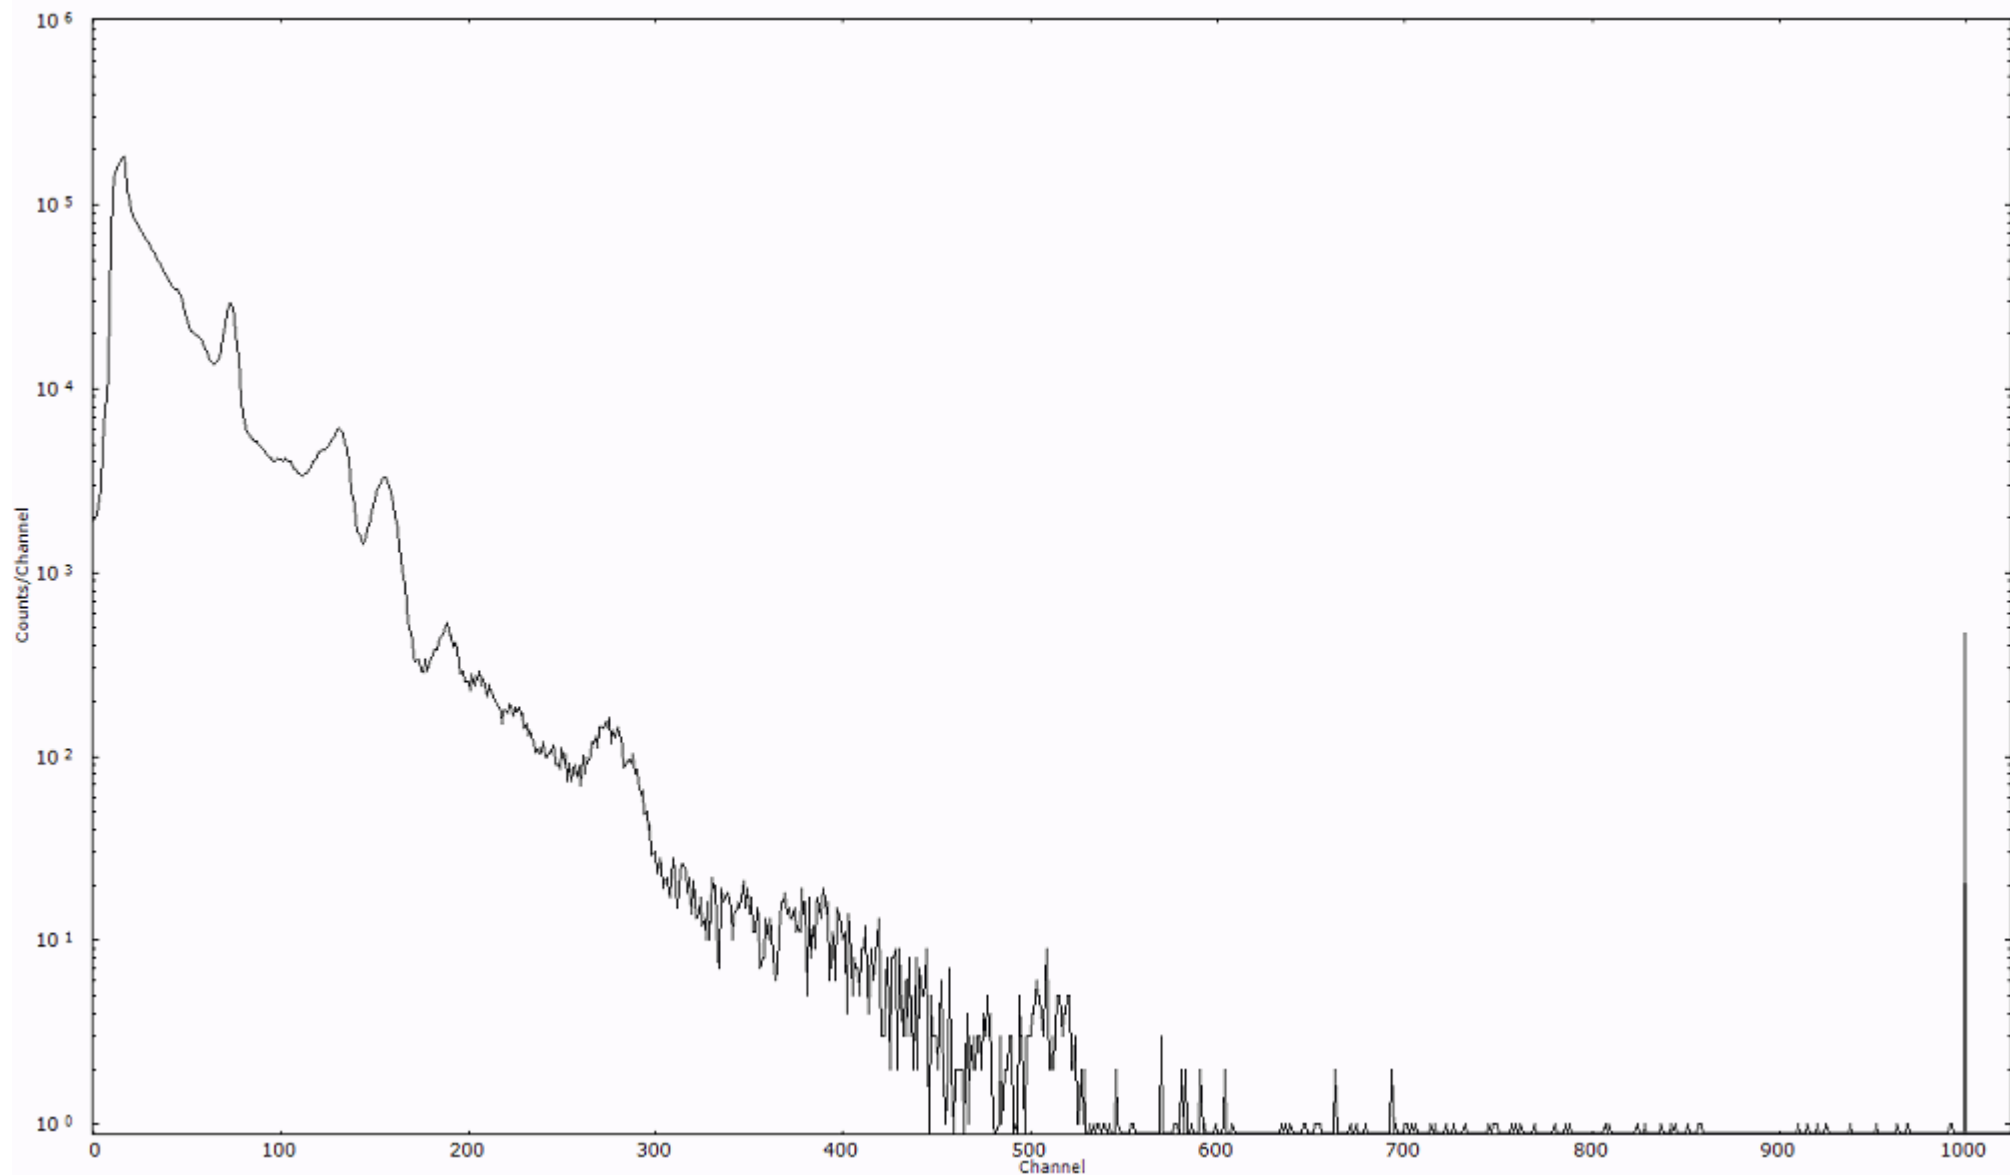

スペクトルグラフ
測定コード 村松110321A030

検出器番号 54
測定日時 2011年03月21日 05時00分

ライブタイム 600 秒
リアルタイム 600 秒