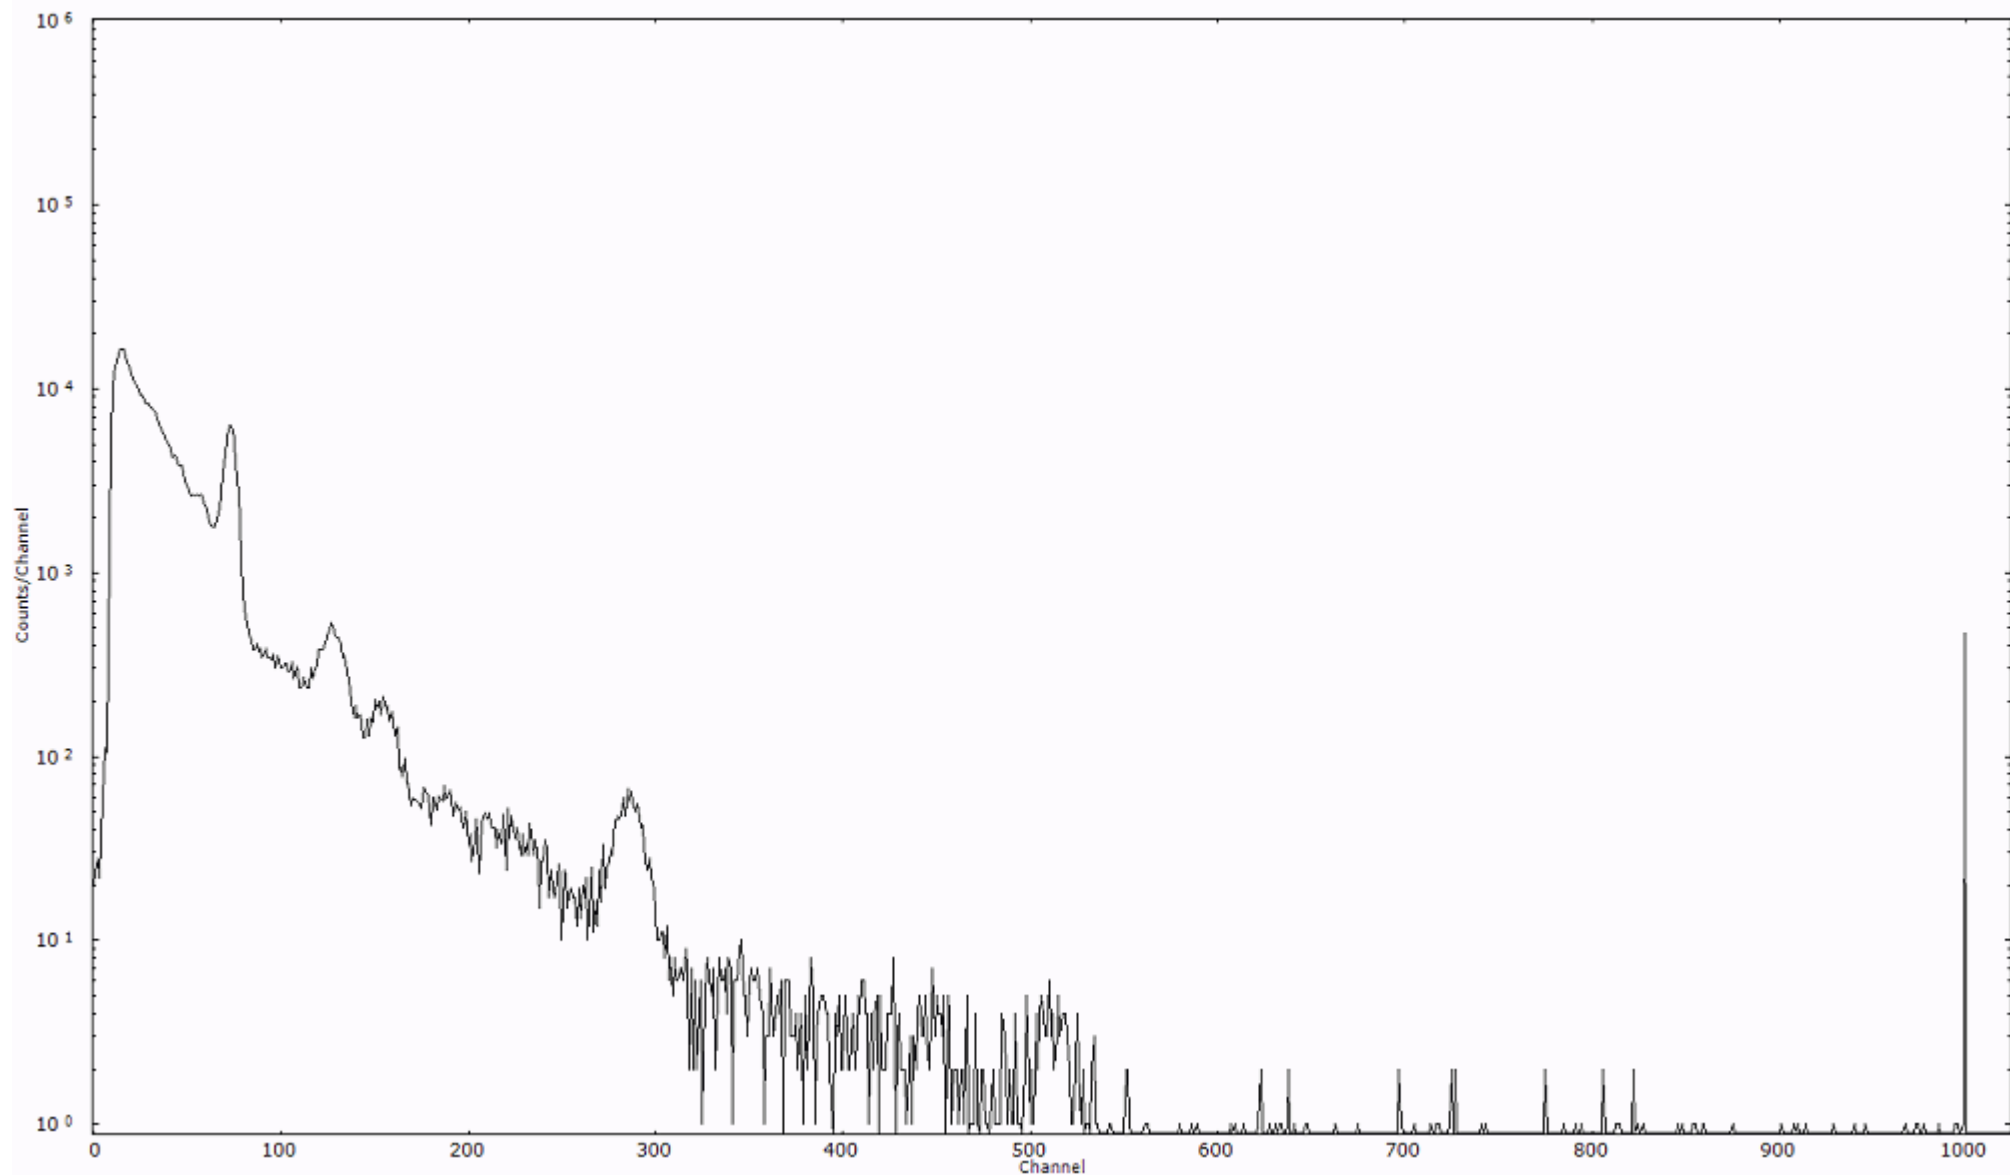

スペクトルグラフ
測定コード 村松110320A057

検出器番号 54
測定日時 2011年03月20日 09時30分

ライブタイム 600 秒
リアルタイム 600 秒