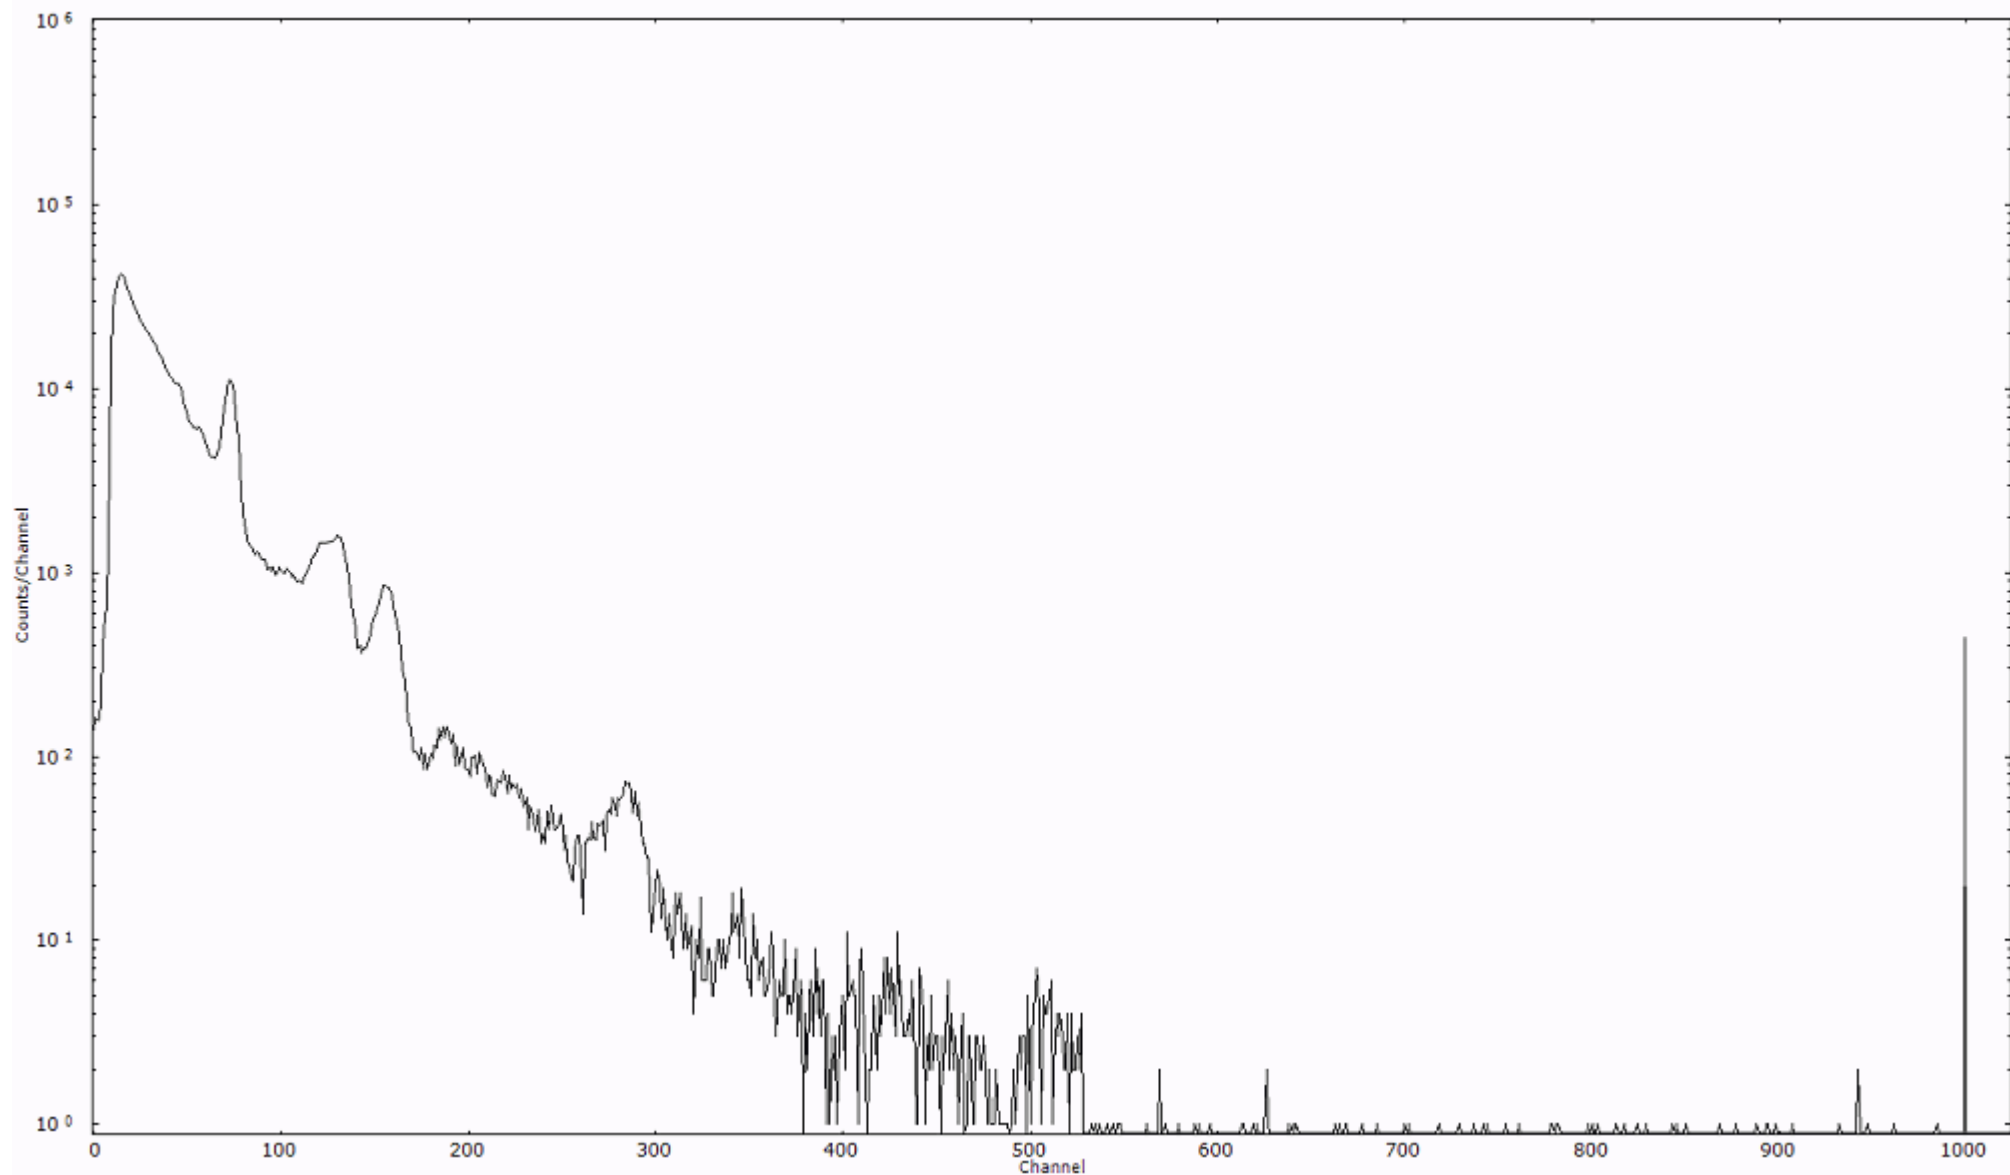

ライブタイム 600 秒  
リアルタイム 600 秒

スペクトルグラフ  
測定コード 村松110321P013

検出器番号 54  
測定日時 2011年03月21日 14時20分

ライブタイム 600 秒  
リアルタイム 600 秒

スペクトルグラフ  
測定コード 村松110321P014

検出器番号 54  
測定日時 2011年03月21日 14時30分

ライブタイム 600 秒  
リアルタイム 600 秒