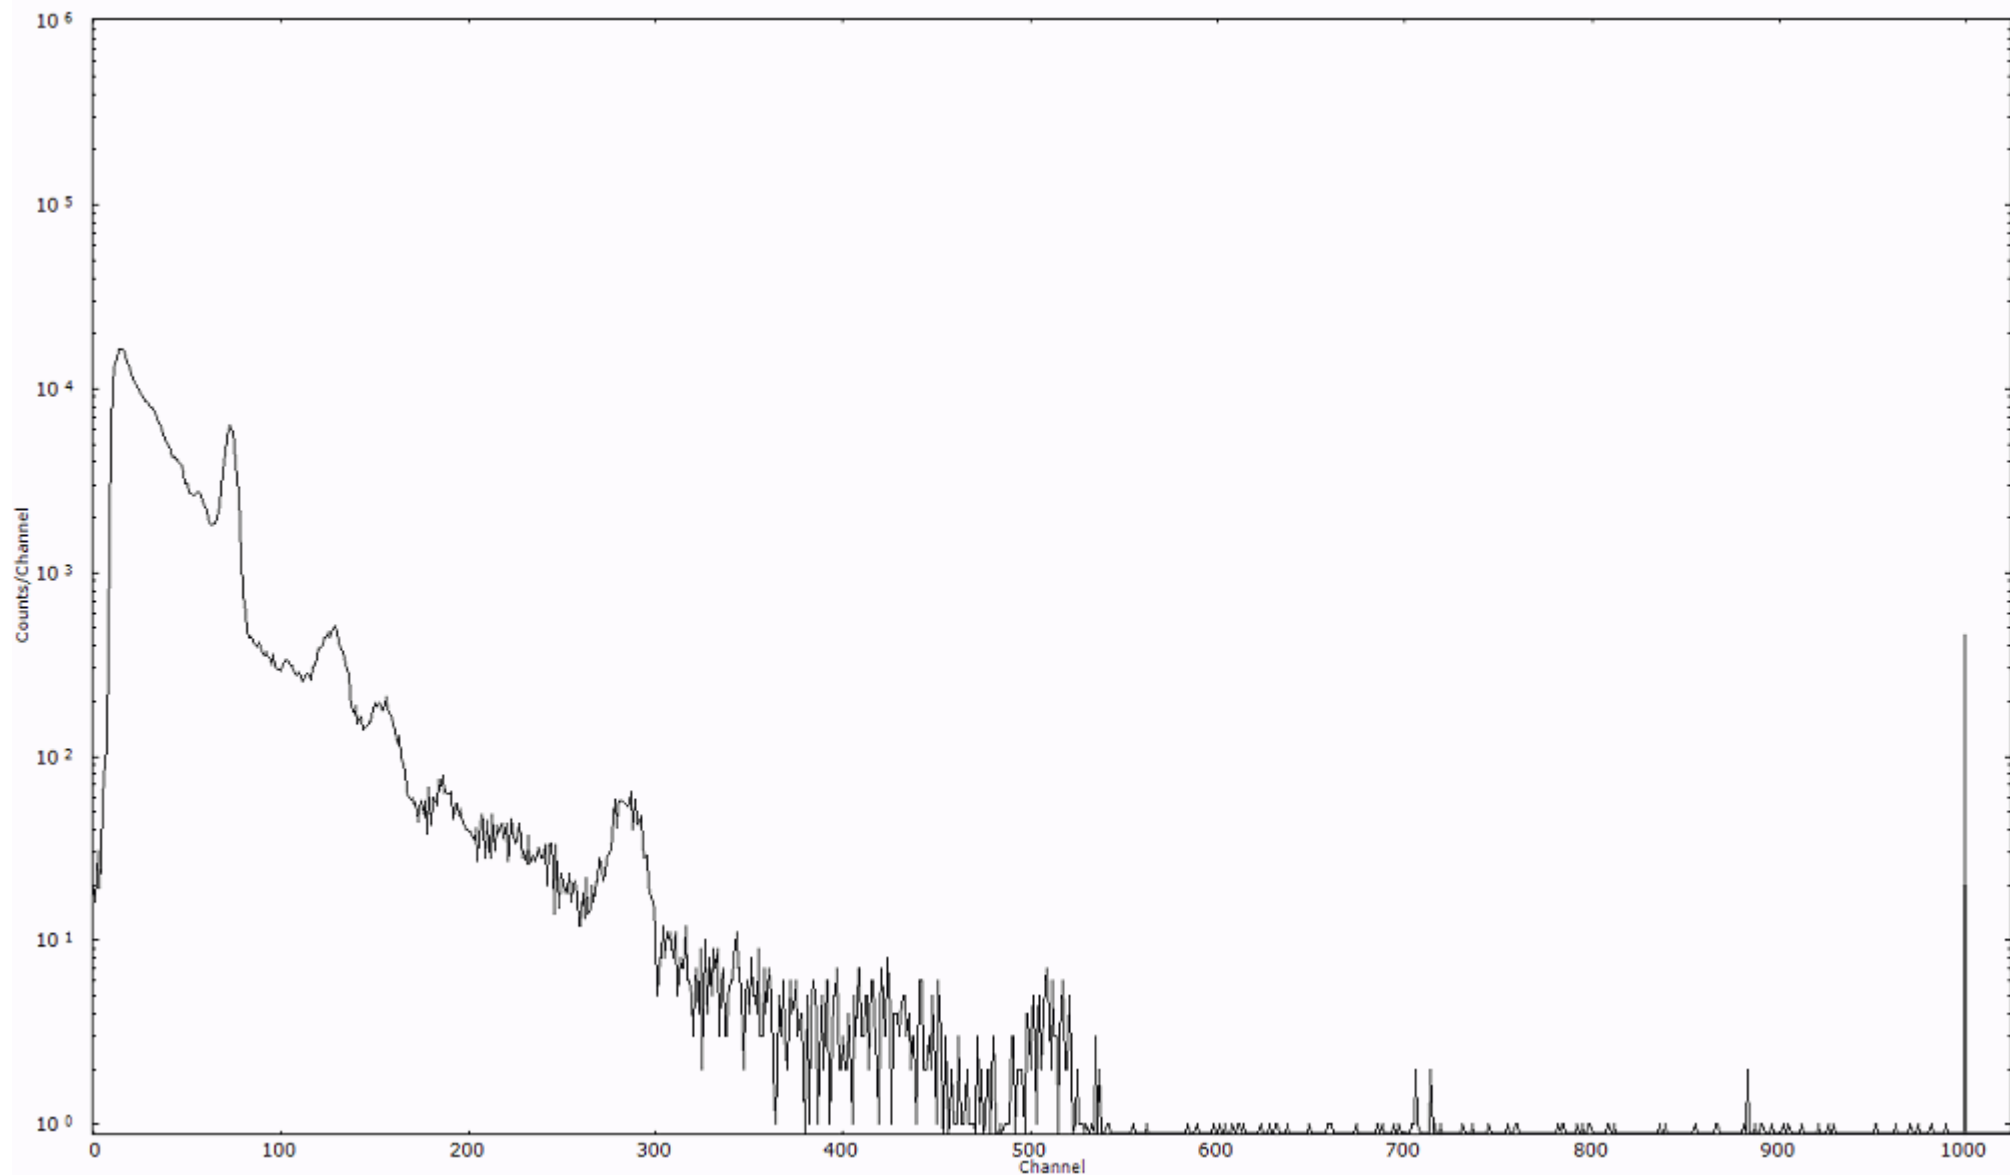

スペクトルグラフ
測定コード 村松110321A016

検出器番号 54
測定日時 2011年03月21日 02時40分

ライブタイム 600 秒
リアルタイム 600 秒