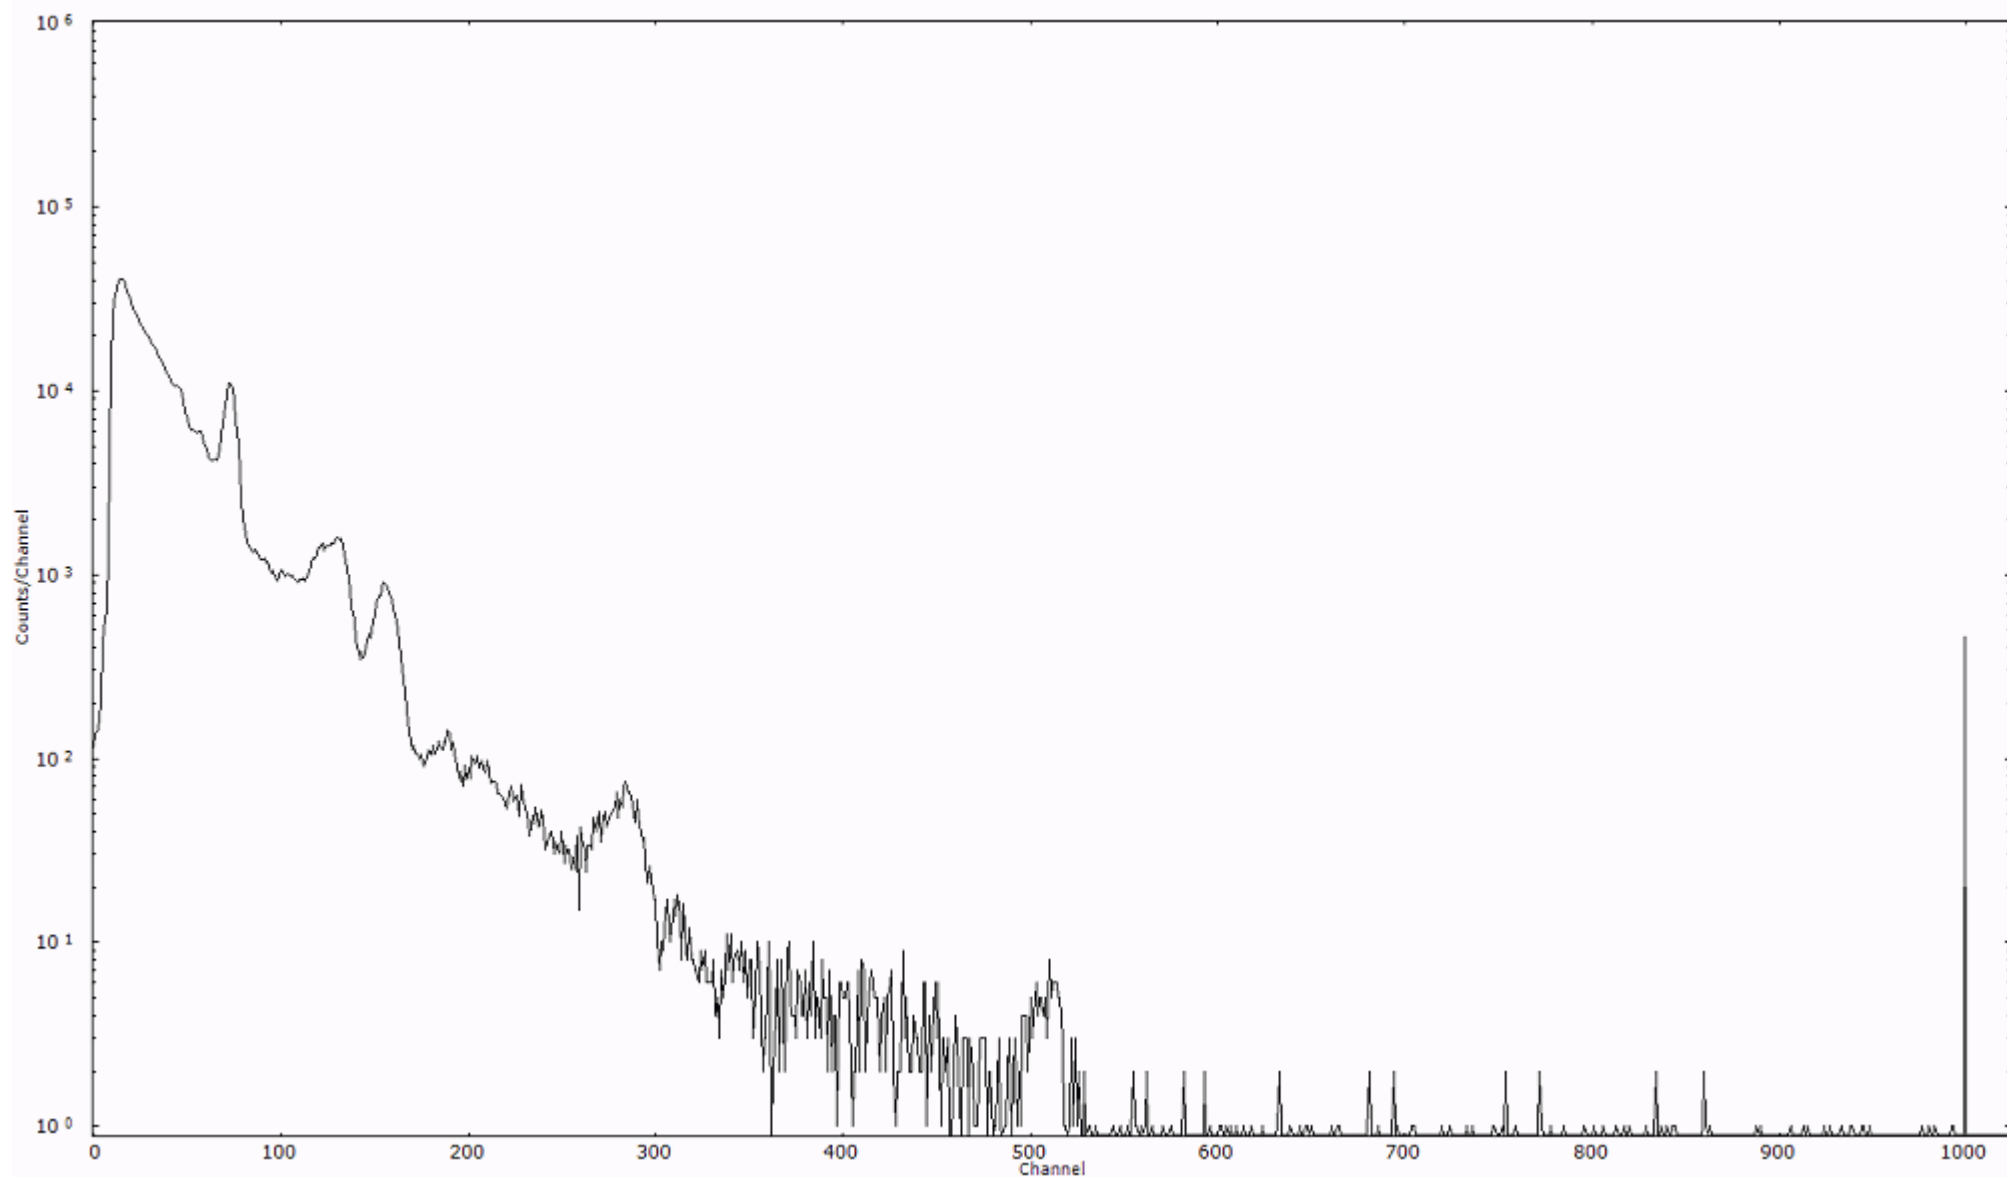

ライブタイム 600 秒  
リアルタイム 600 秒

スペクトルグラフ  
測定コード 村松110321P048

検出器番号 54  
測定日時 2011年03月21日 20時10分

ライブタイム 600 秒  
リアルタイム 600 秒

スペクトルグラフ  
測定コード 村松110321P049

検出器番号 54  
測定日時 2011年03月21日 20時20分

ライブタイム 600 秒  
リアルタイム 600 秒