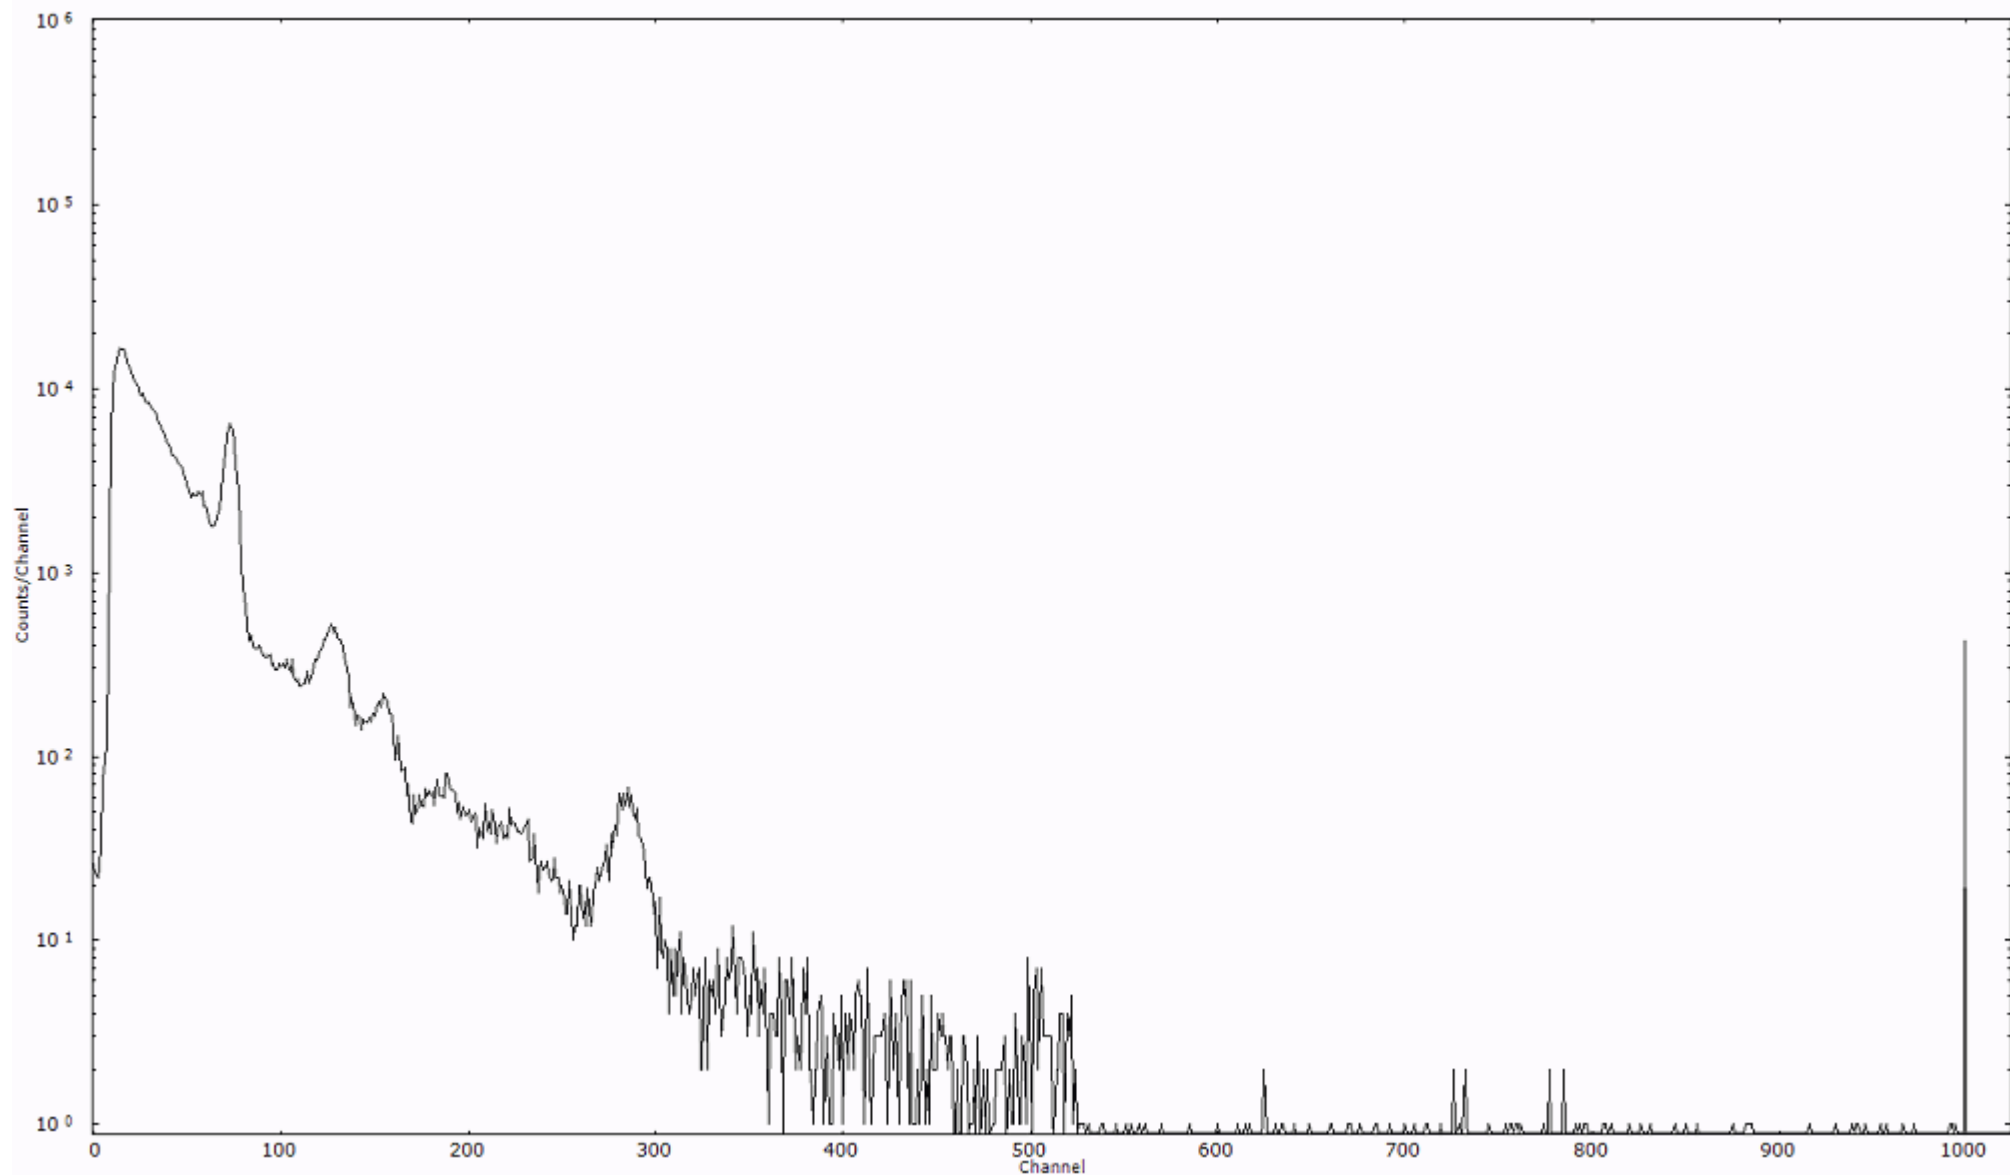

スペクトルグラフ
測定コード 村松110320A045

検出器番号 54
測定日時 2011年03月20日 07時30分

ライブタイム 600 秒
リアルタイム 600 秒