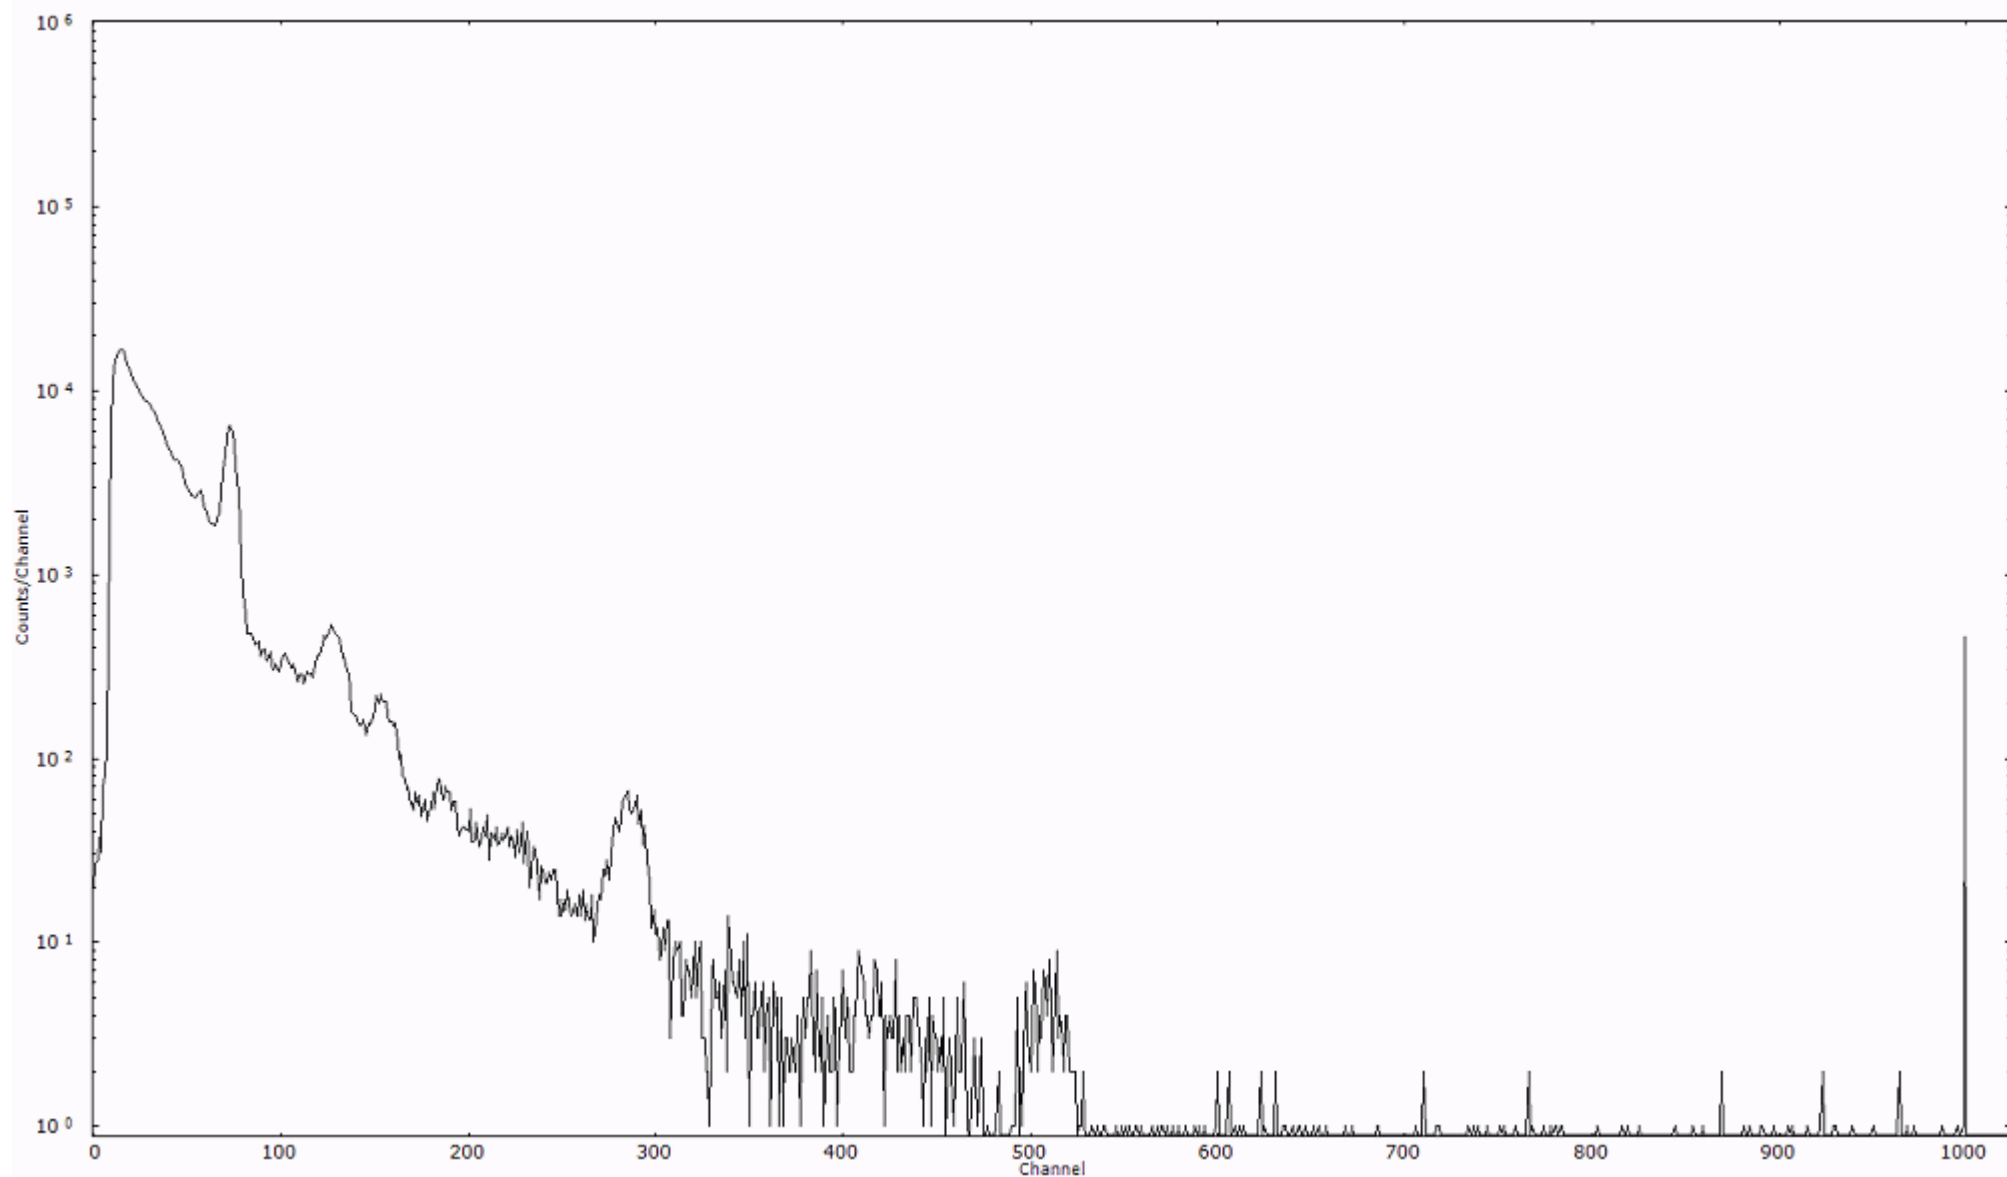

検出器番号 54  
測定日時 2011年03月20日 21時30分

ライブタイム 600 秒  
リアルタイム 600 秒

スペクトルグラフ  
測定コード 村松110320P057

検出器番号 54  
測定日時 2011年03月20日 21時40分

ライブタイム 600 秒  
リアルタイム 600 秒

スペクトルグラフ  
測定コード 村松110320P058

検出器番号 54  
測定日時 2011年03月20日 21時50分