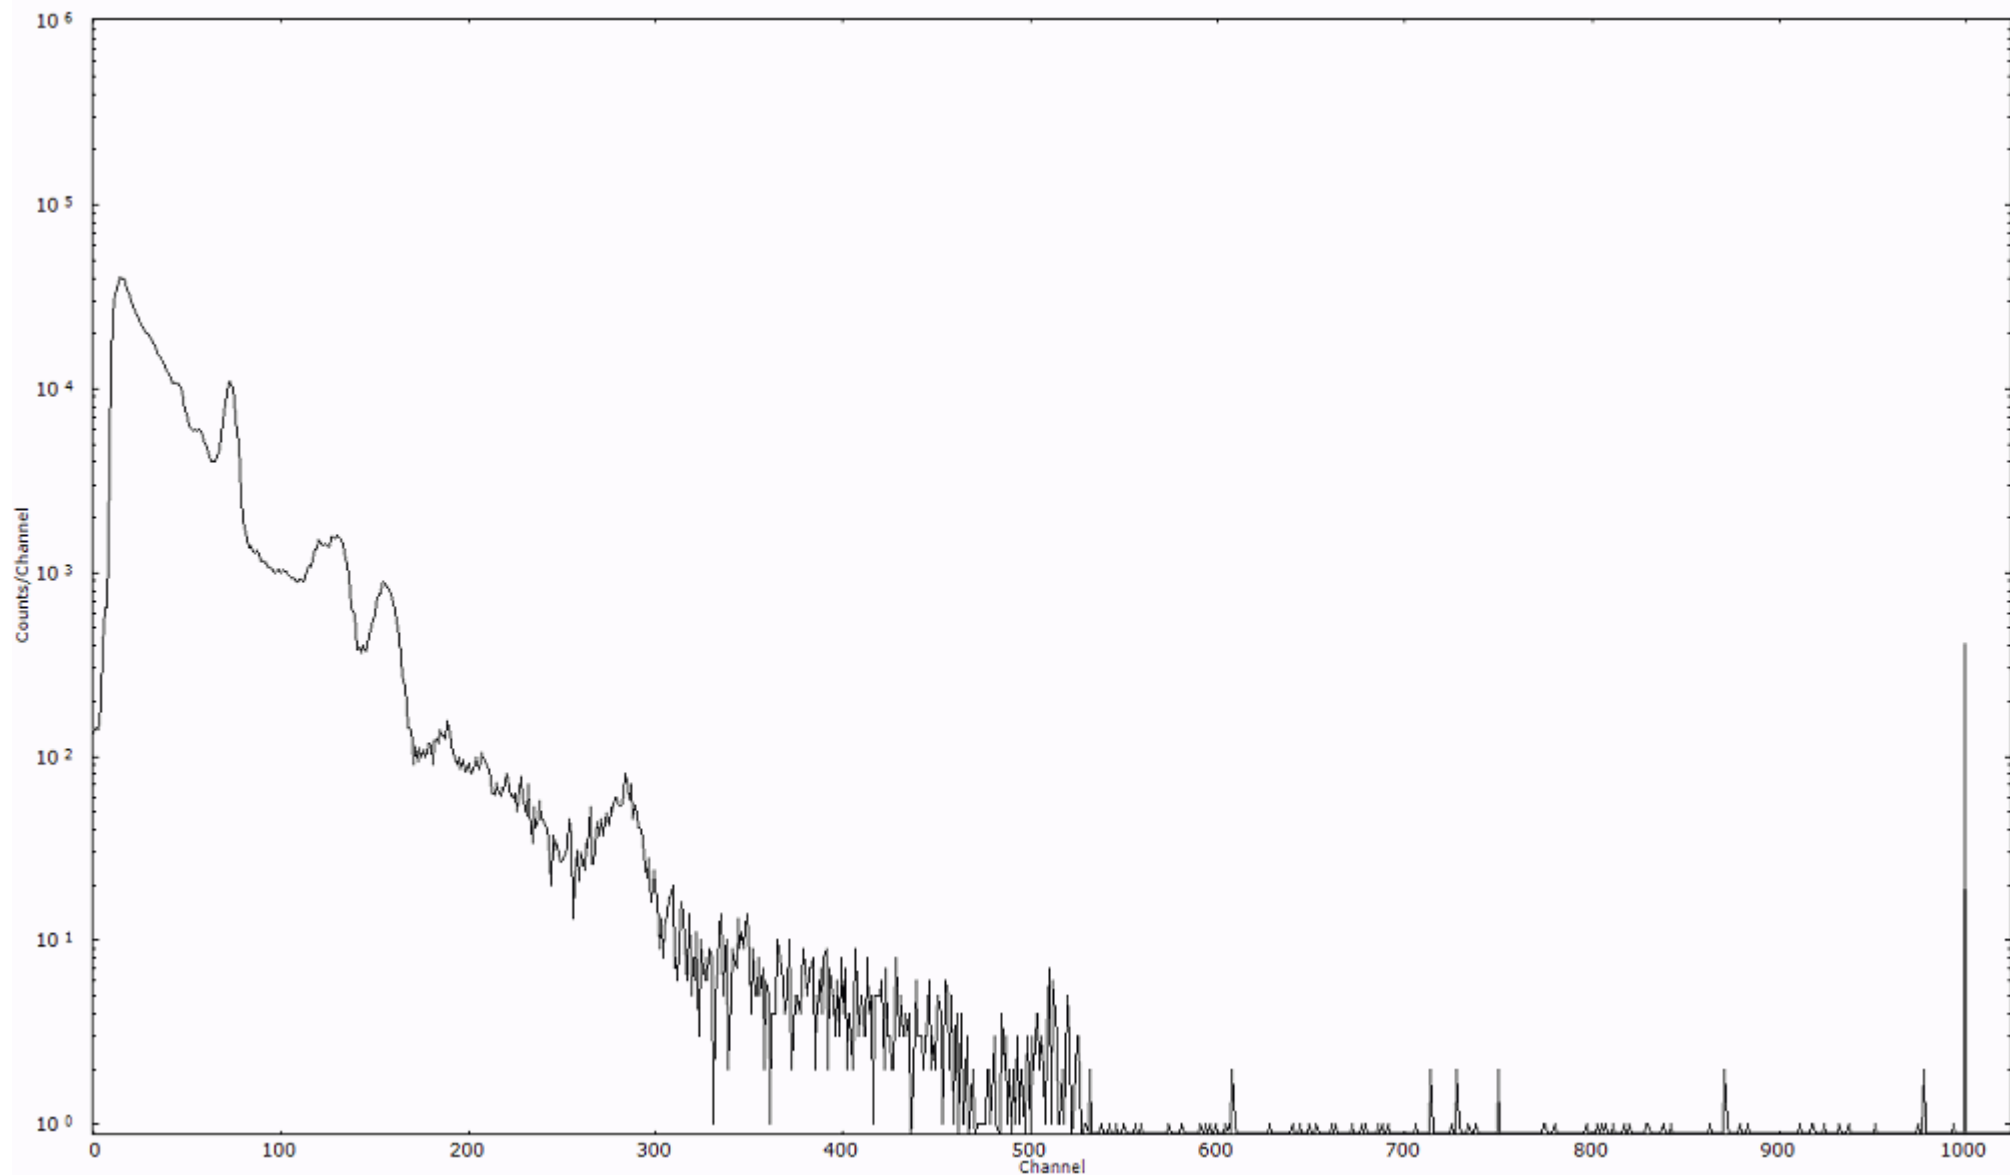

スペクトルグラフ  
測定コード 村松110321P057

検出器番号 54  
測定日時 2011年03月21日 21時40分

ライブタイム 600 秒  
リアルタイム 600 秒

スペクトルグラフ  
測定コード 村松110321P058

検出器番号 54  
測定日時 2011年03月21日 21時50分

ライブタイム 600 秒  
リアルタイム 600 秒

スペクトルグラフ  
測定コード 村松110321P059