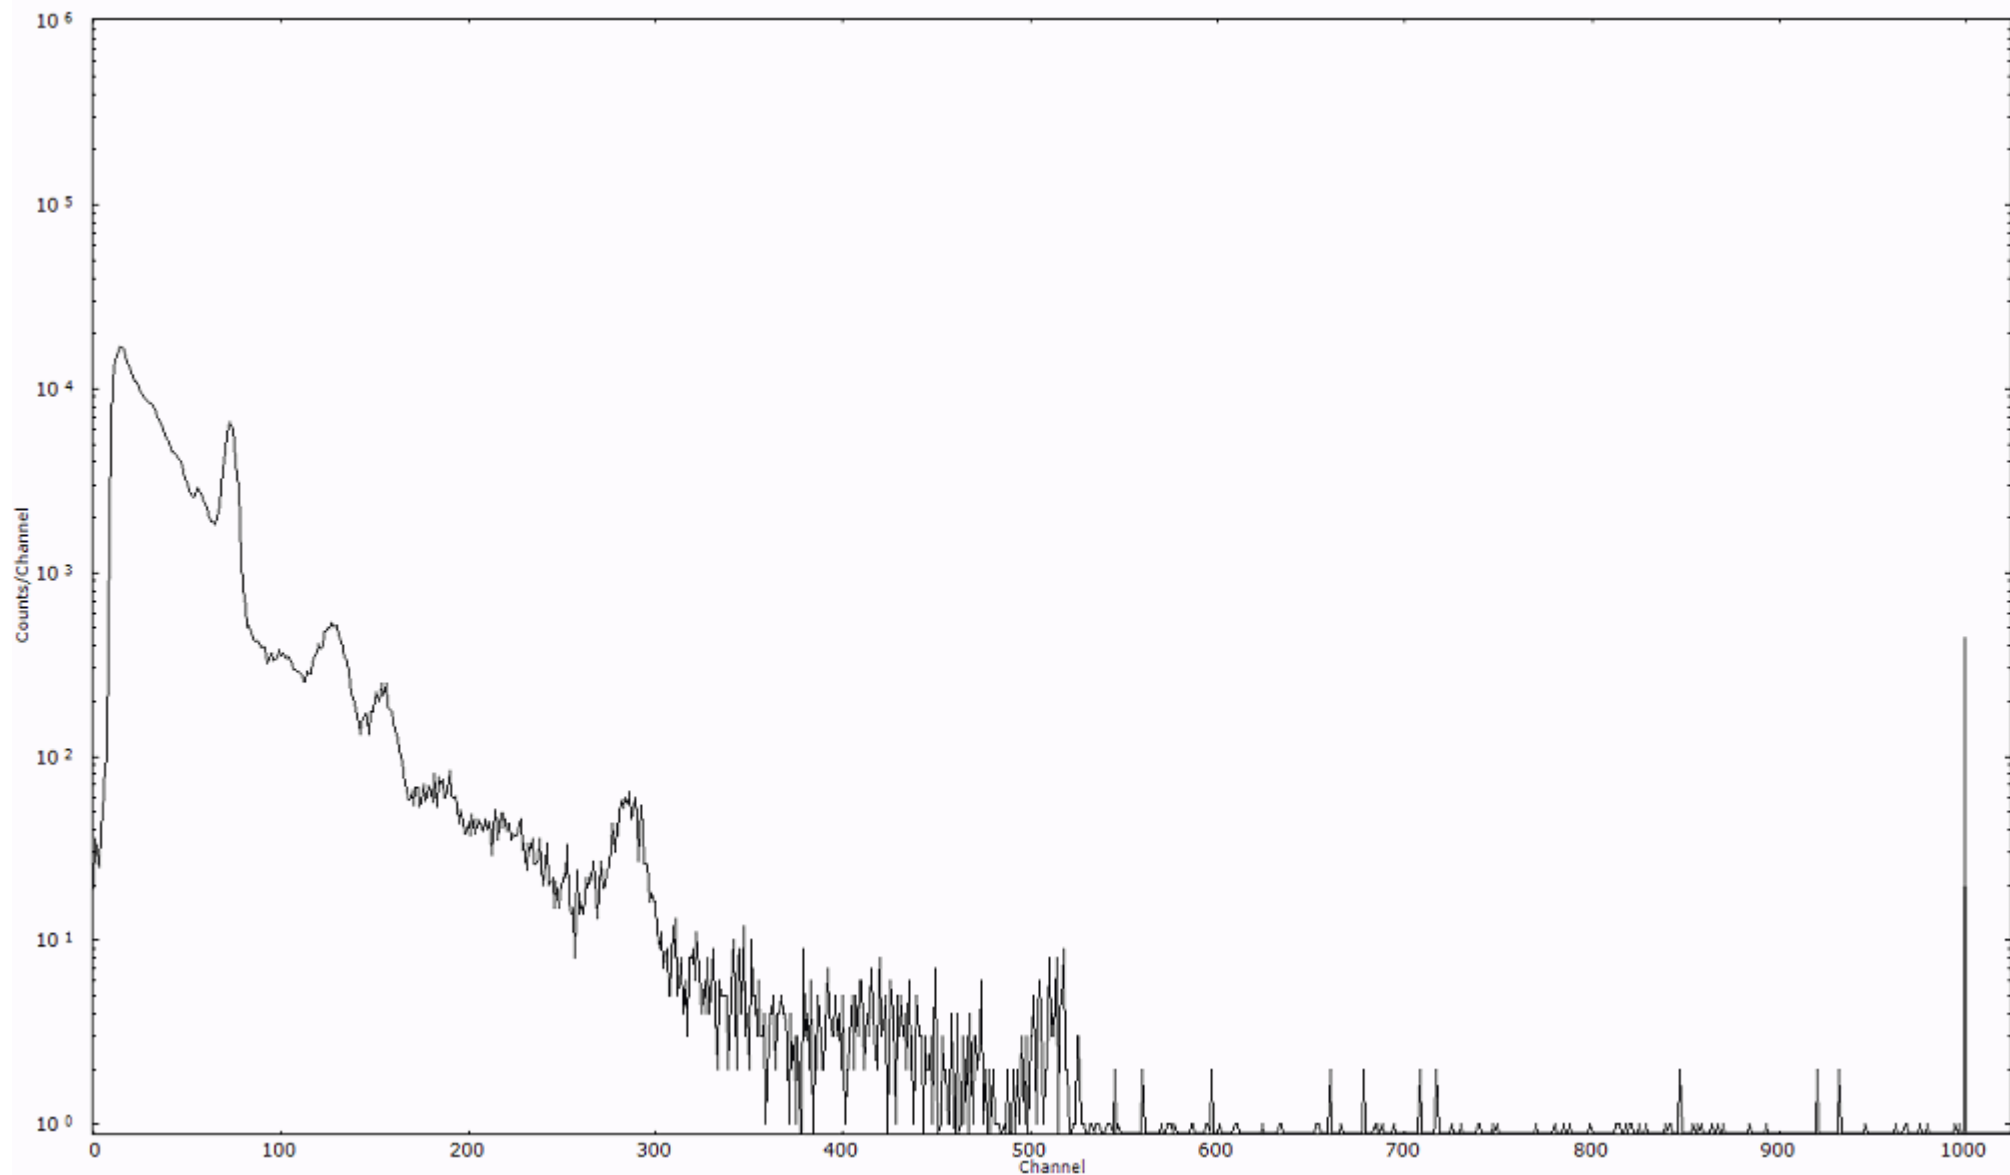

スペクトルグラフ
測定コード 村松110320P023

検出器番号 54
測定日時 2011年03月20日 16時00分

ライブタイム 600 秒
リアルタイム 600 秒