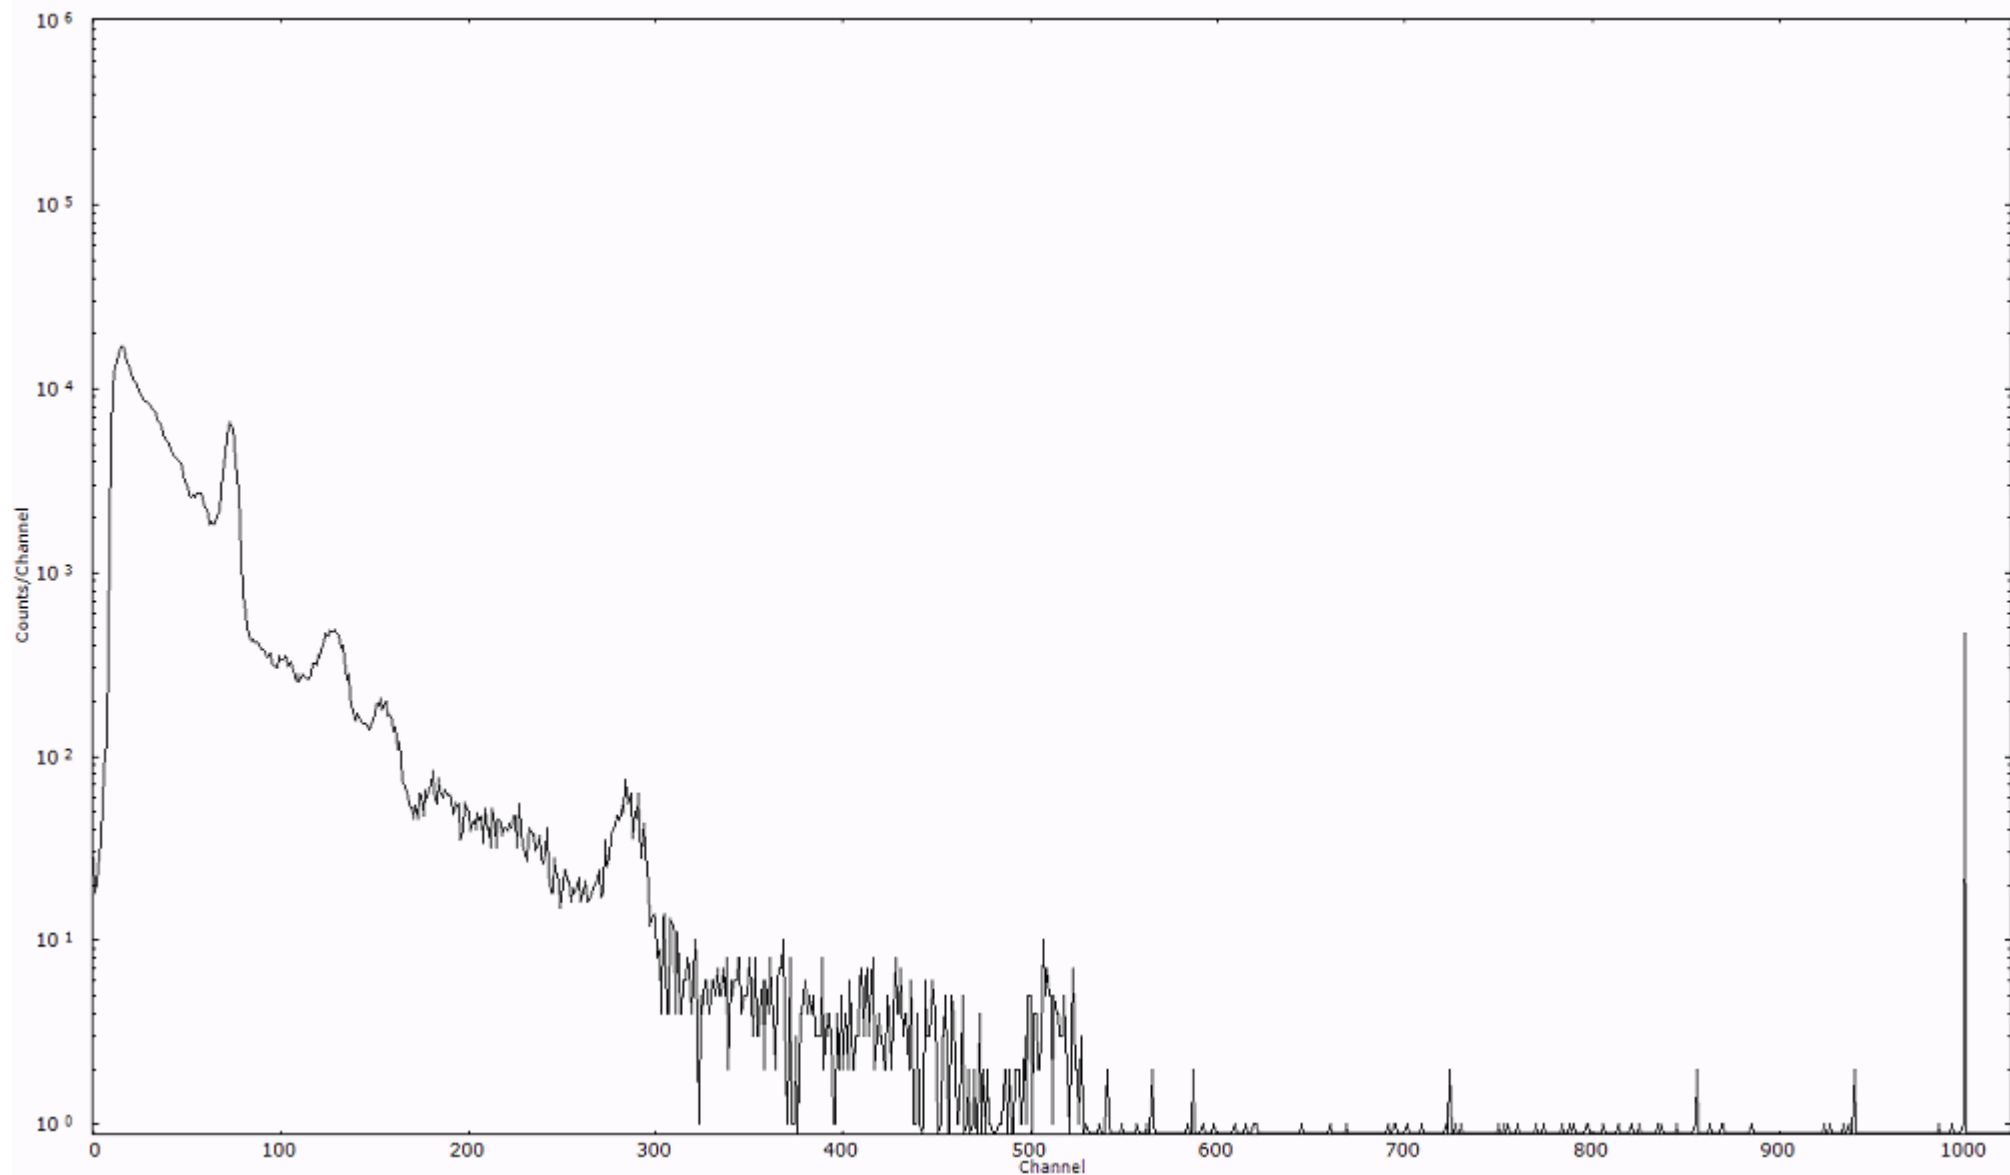

スペクトルグラフ
測定コード 村松110320A048

検出器番号 54
測定日時 2011年03月20日 08時00分

ライブタイム 600 秒
リアルタイム 600 秒