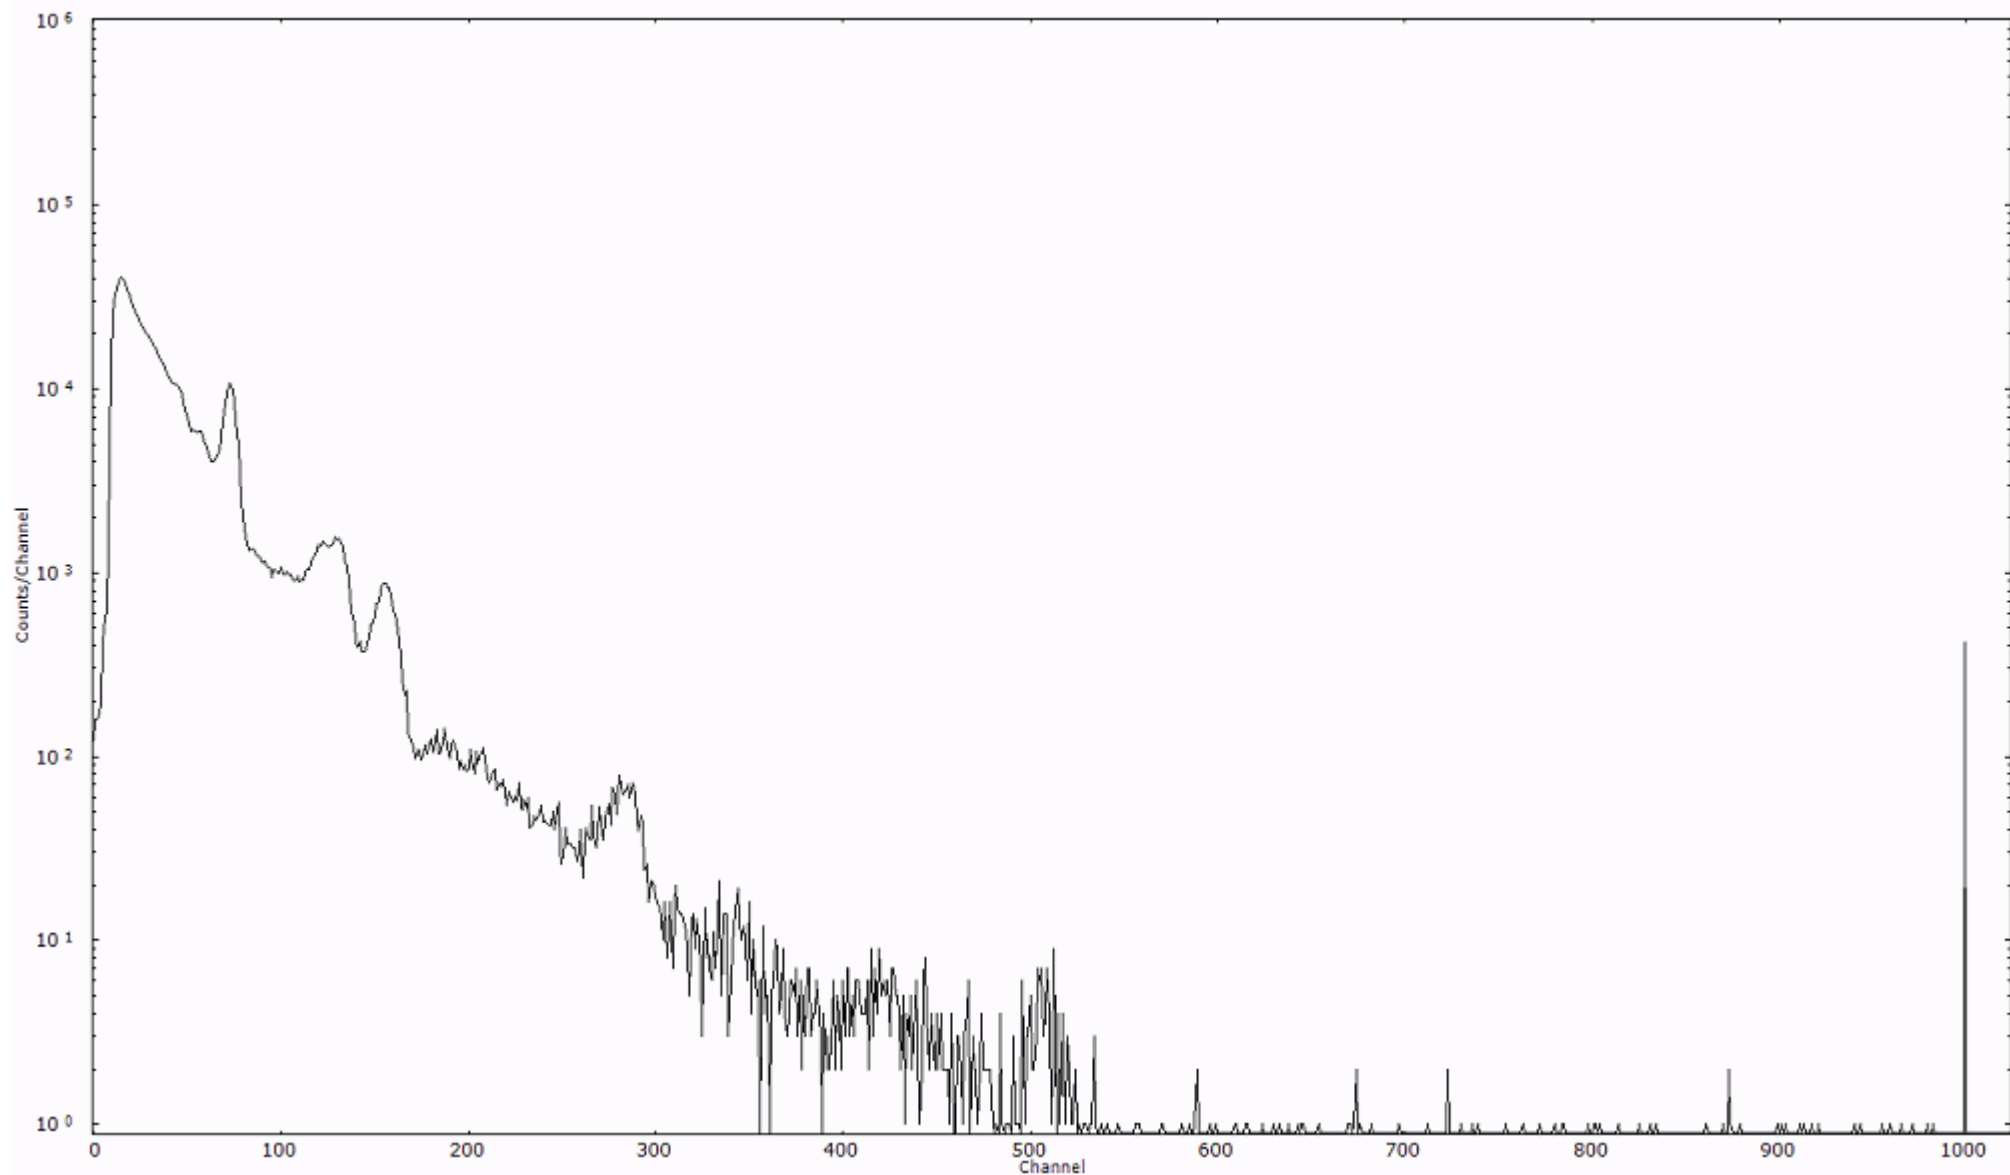

スペクトルグラフ
測定コード 村松110321P068

検出器番号 54
測定日時 2011年03月21日 23時30分

ライブタイム 600 秒
リアルタイム 600 秒