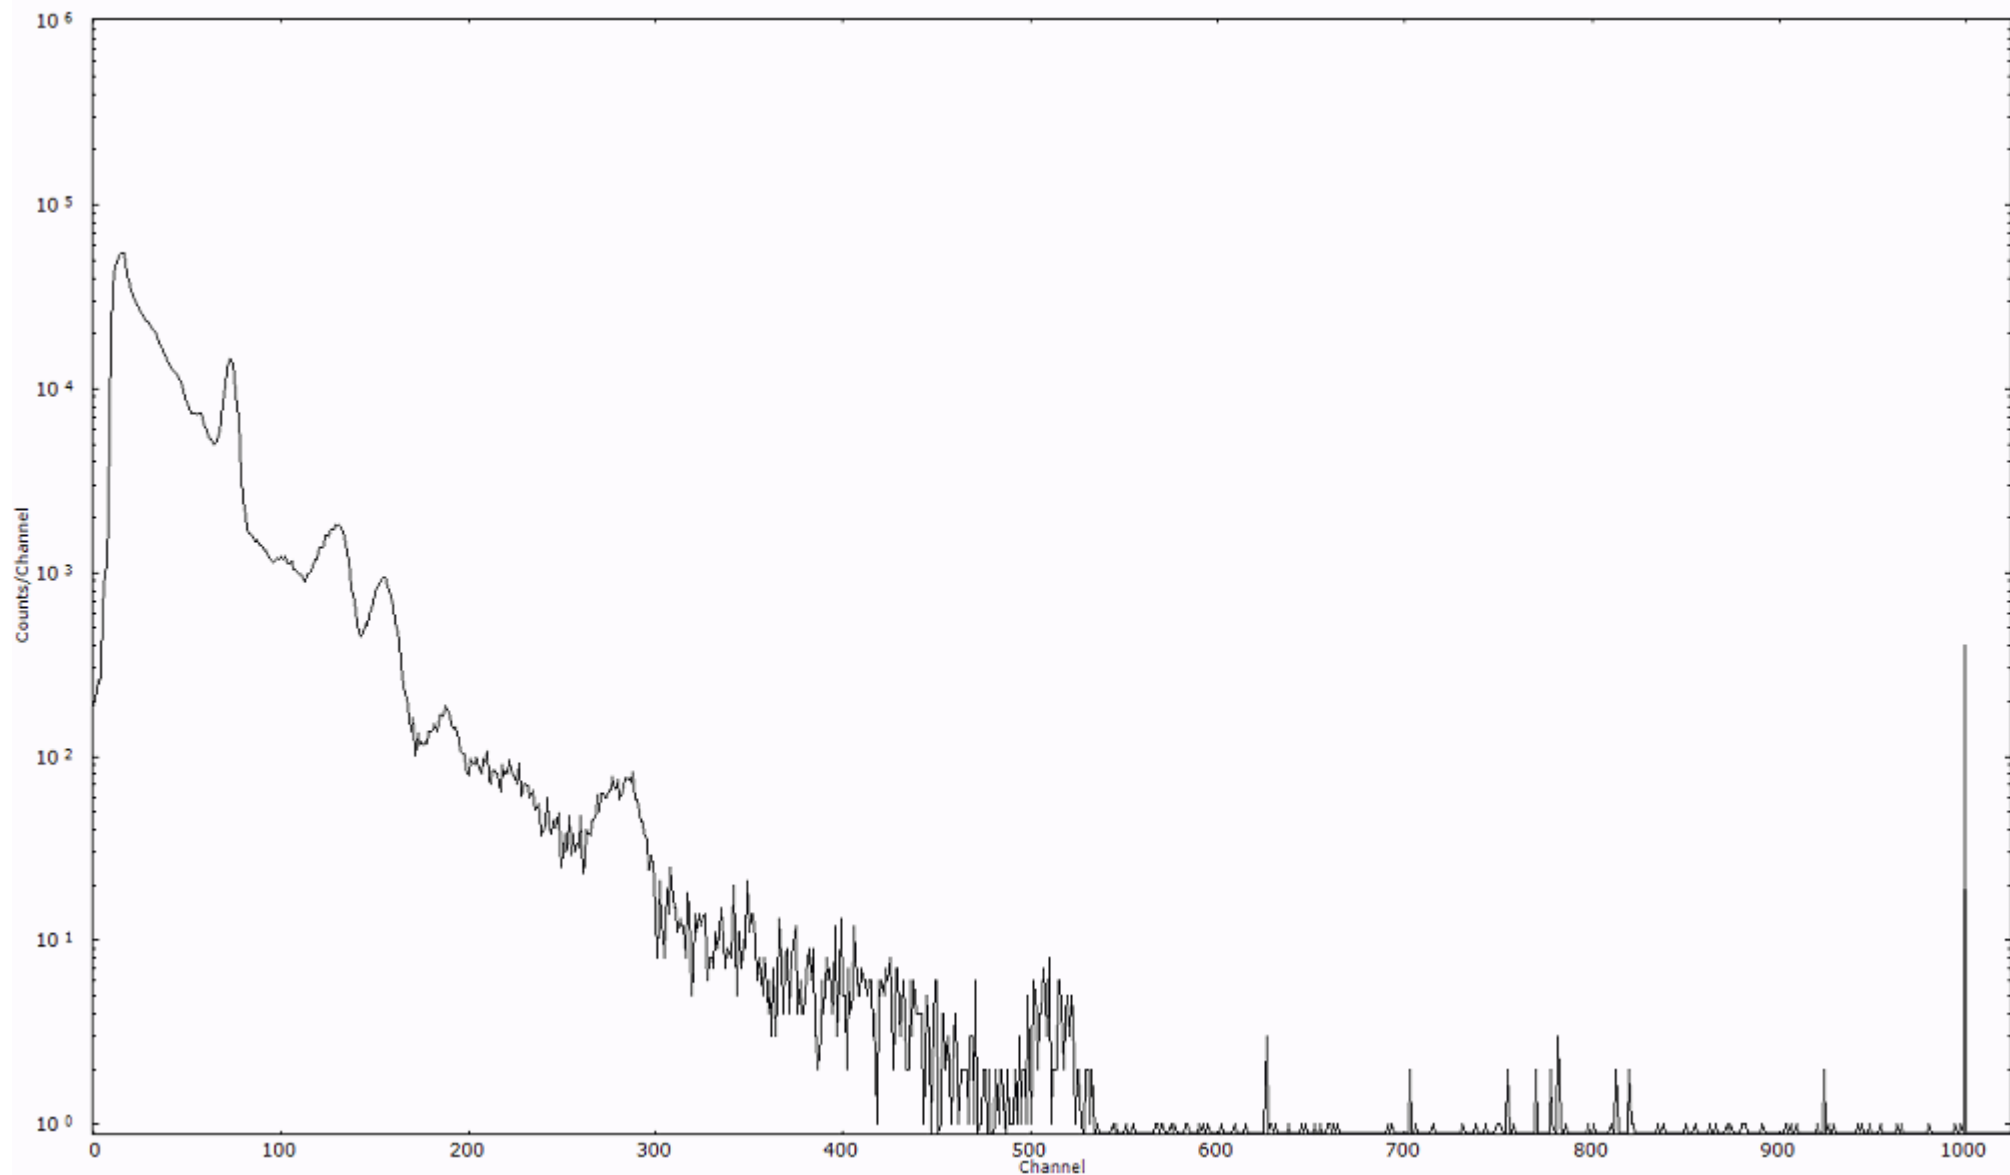

スペクトルグラフ
測定コード 村松110321A046

検出器番号 54
測定日時 2011年03月21日 07時40分

ライブタイム 600 秒
リアルタイム 600 秒