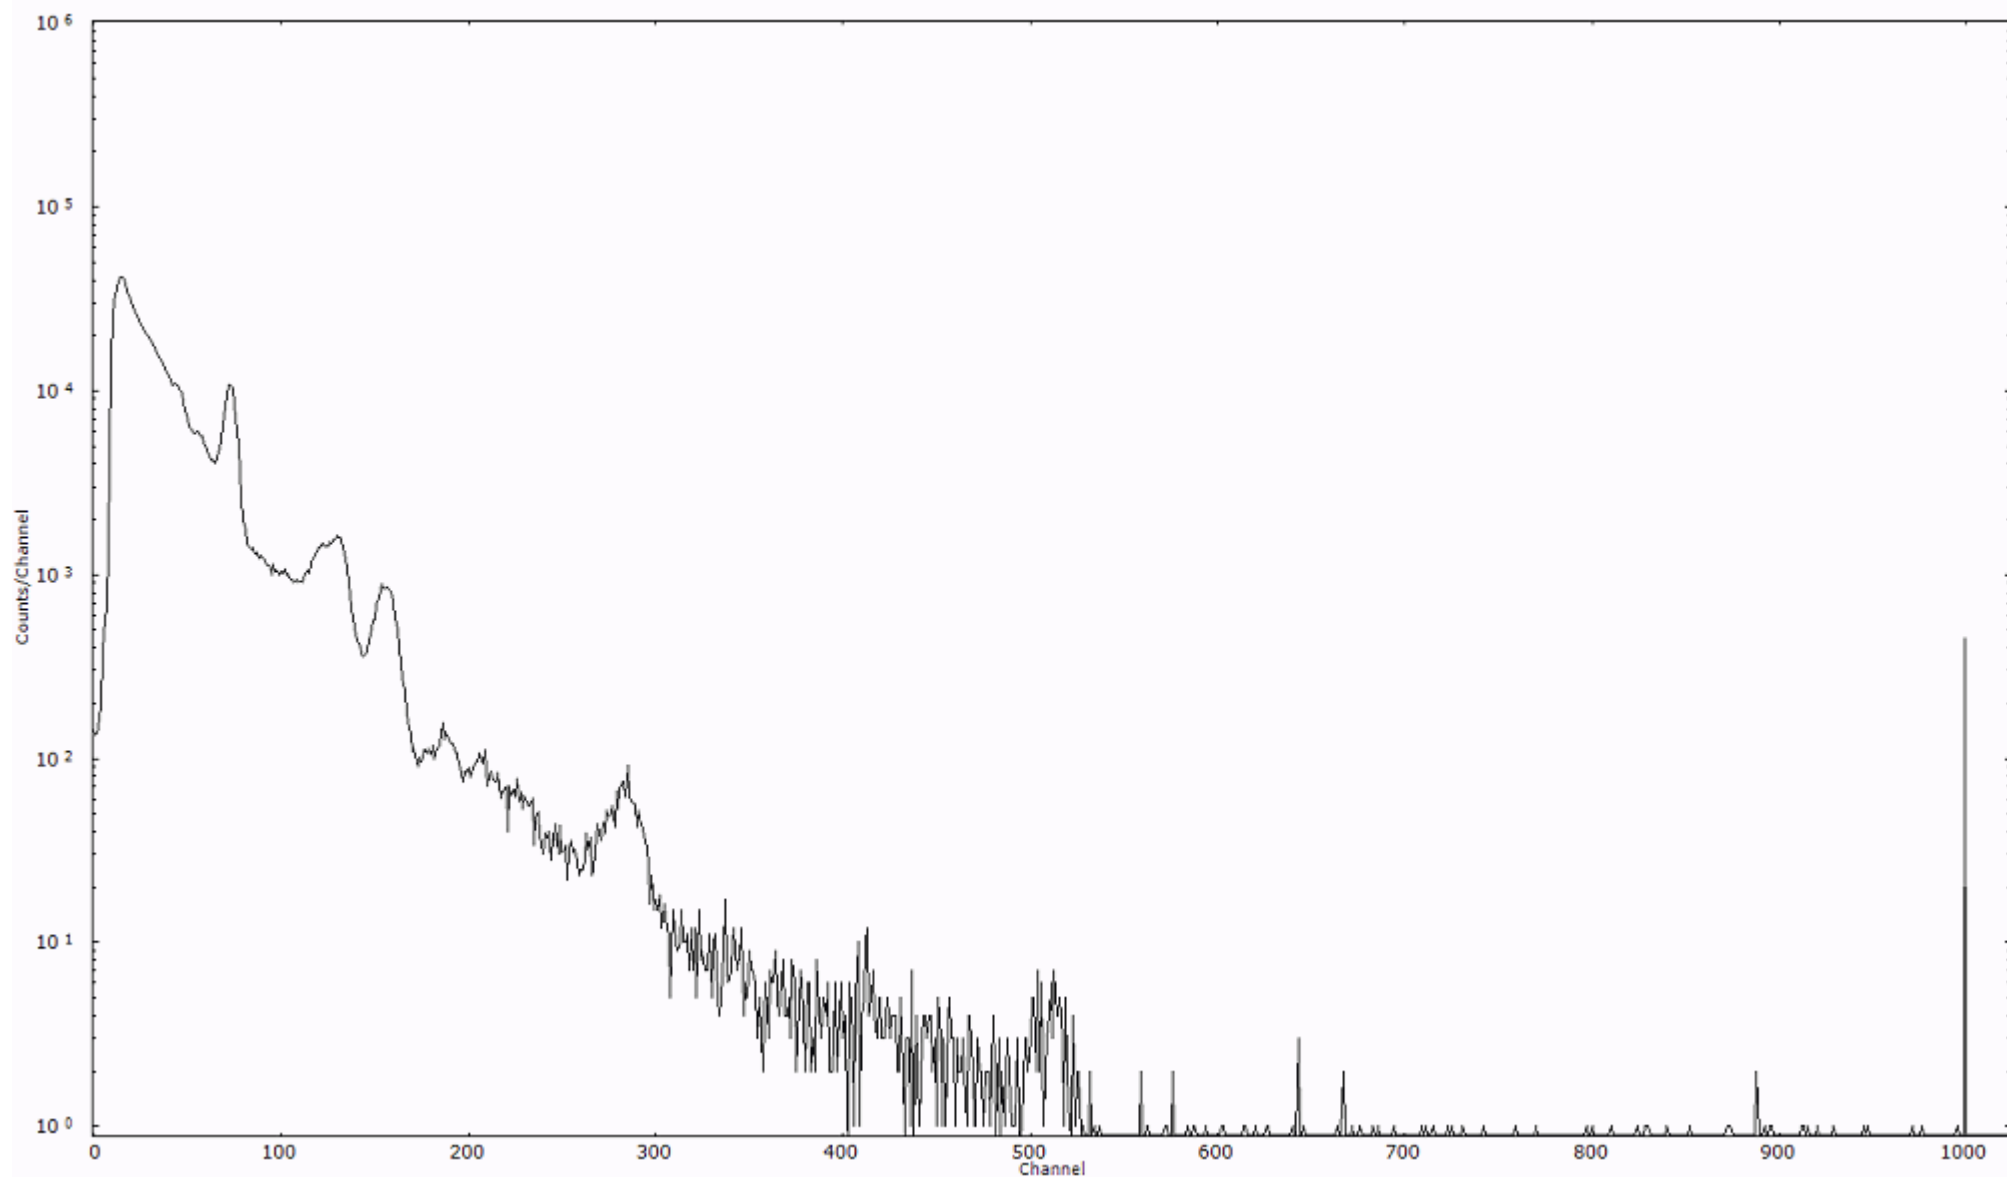

スペクトルグラフ
測定コード 村松110321P050

検出器番号 54
測定日時 2011年03月21日 20時30分

ライブタイム 600 秒
リアルタイム 600 秒