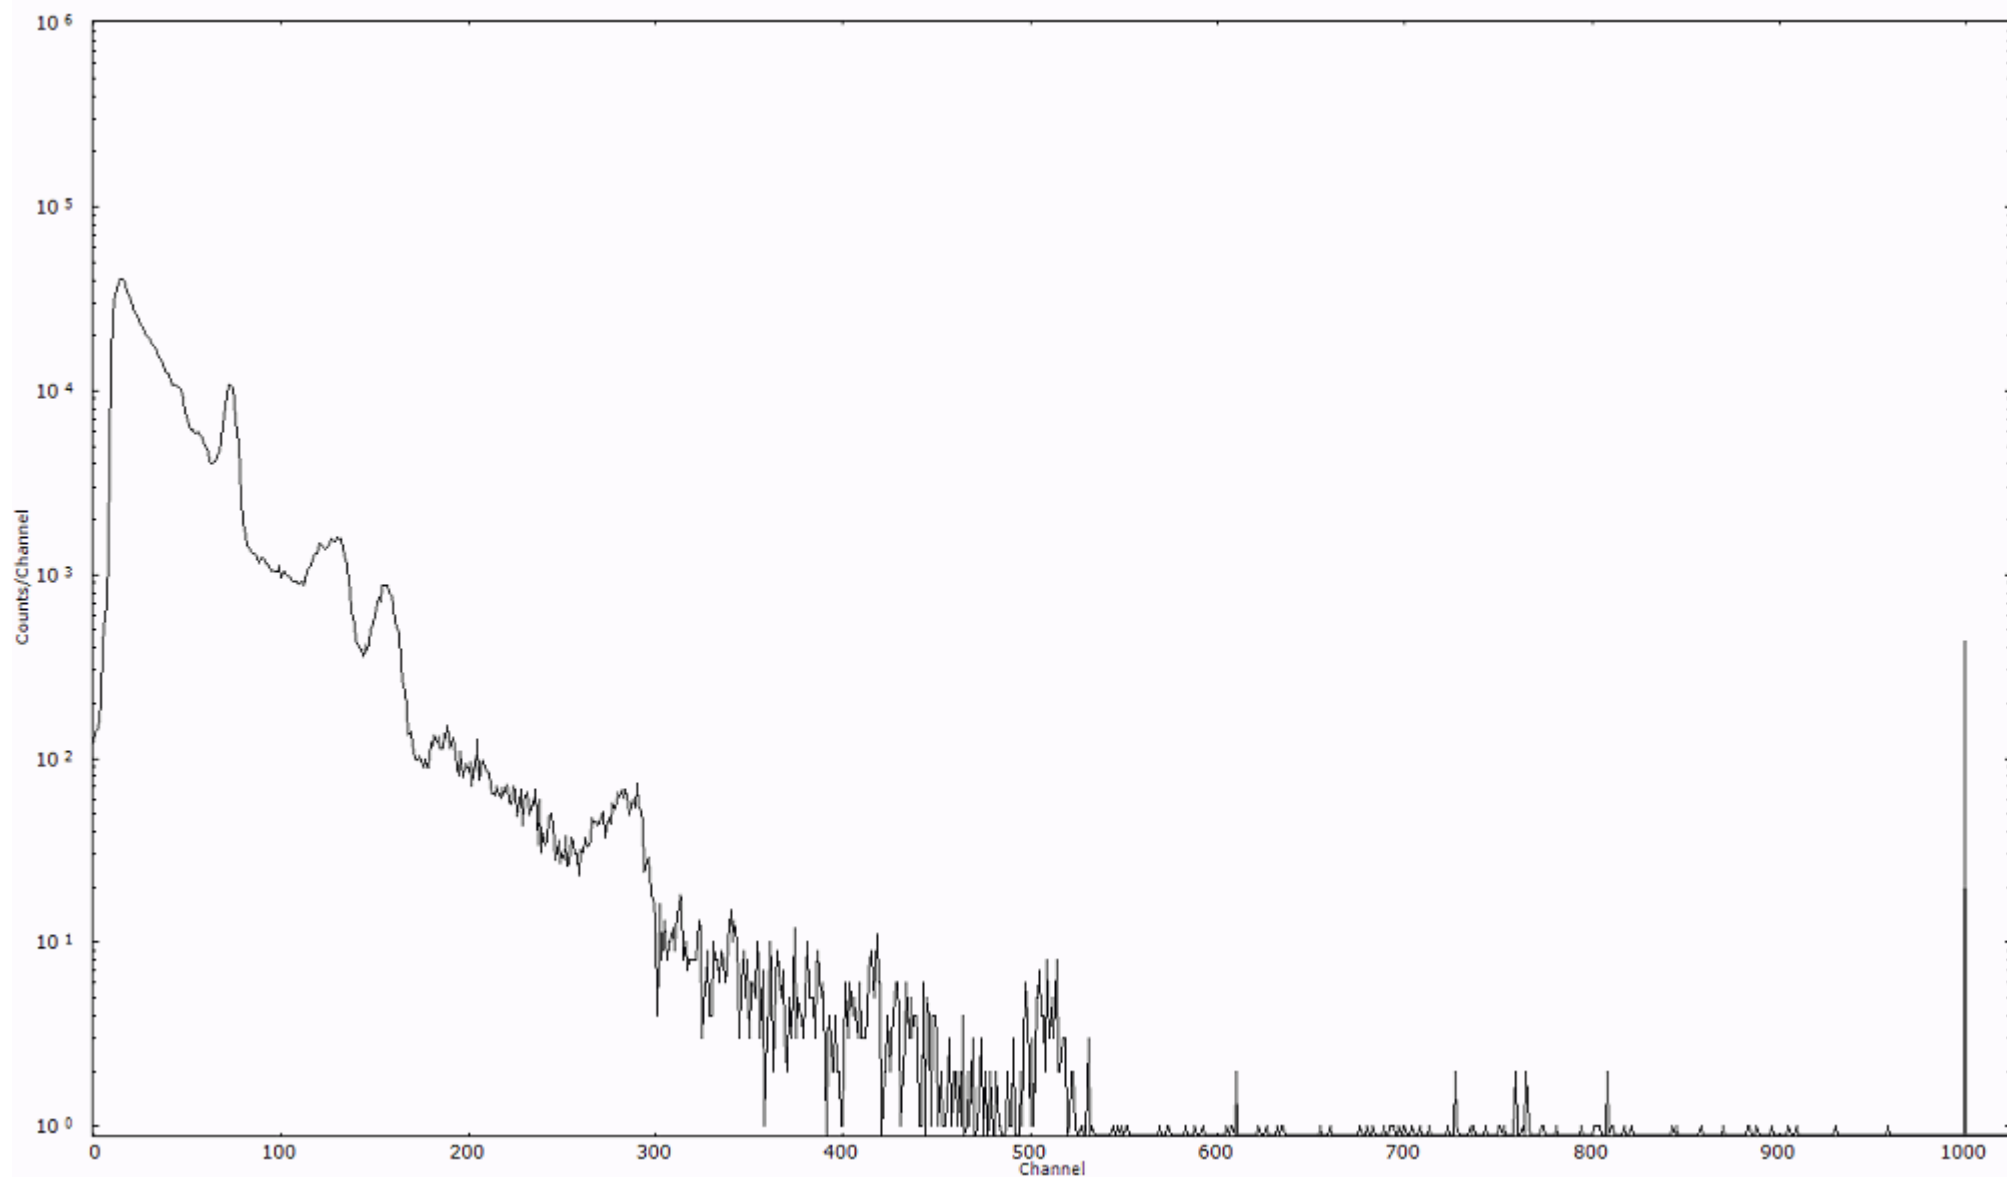

検出器番号 54  
測定日時 2011年03月21日 19時40分

ライブタイム 600 秒  
リアルタイム 600 秒

スペクトルグラフ  
測定コード 村松110321P046

検出器番号 54  
測定日時 2011年03月21日 19時50分

ライブタイム 600 秒  
リアルタイム 600 秒

スペクトルグラフ  
測定コード 村松110321P047

検出器番号 54  
測定日時 2011年03月21日 20時00分