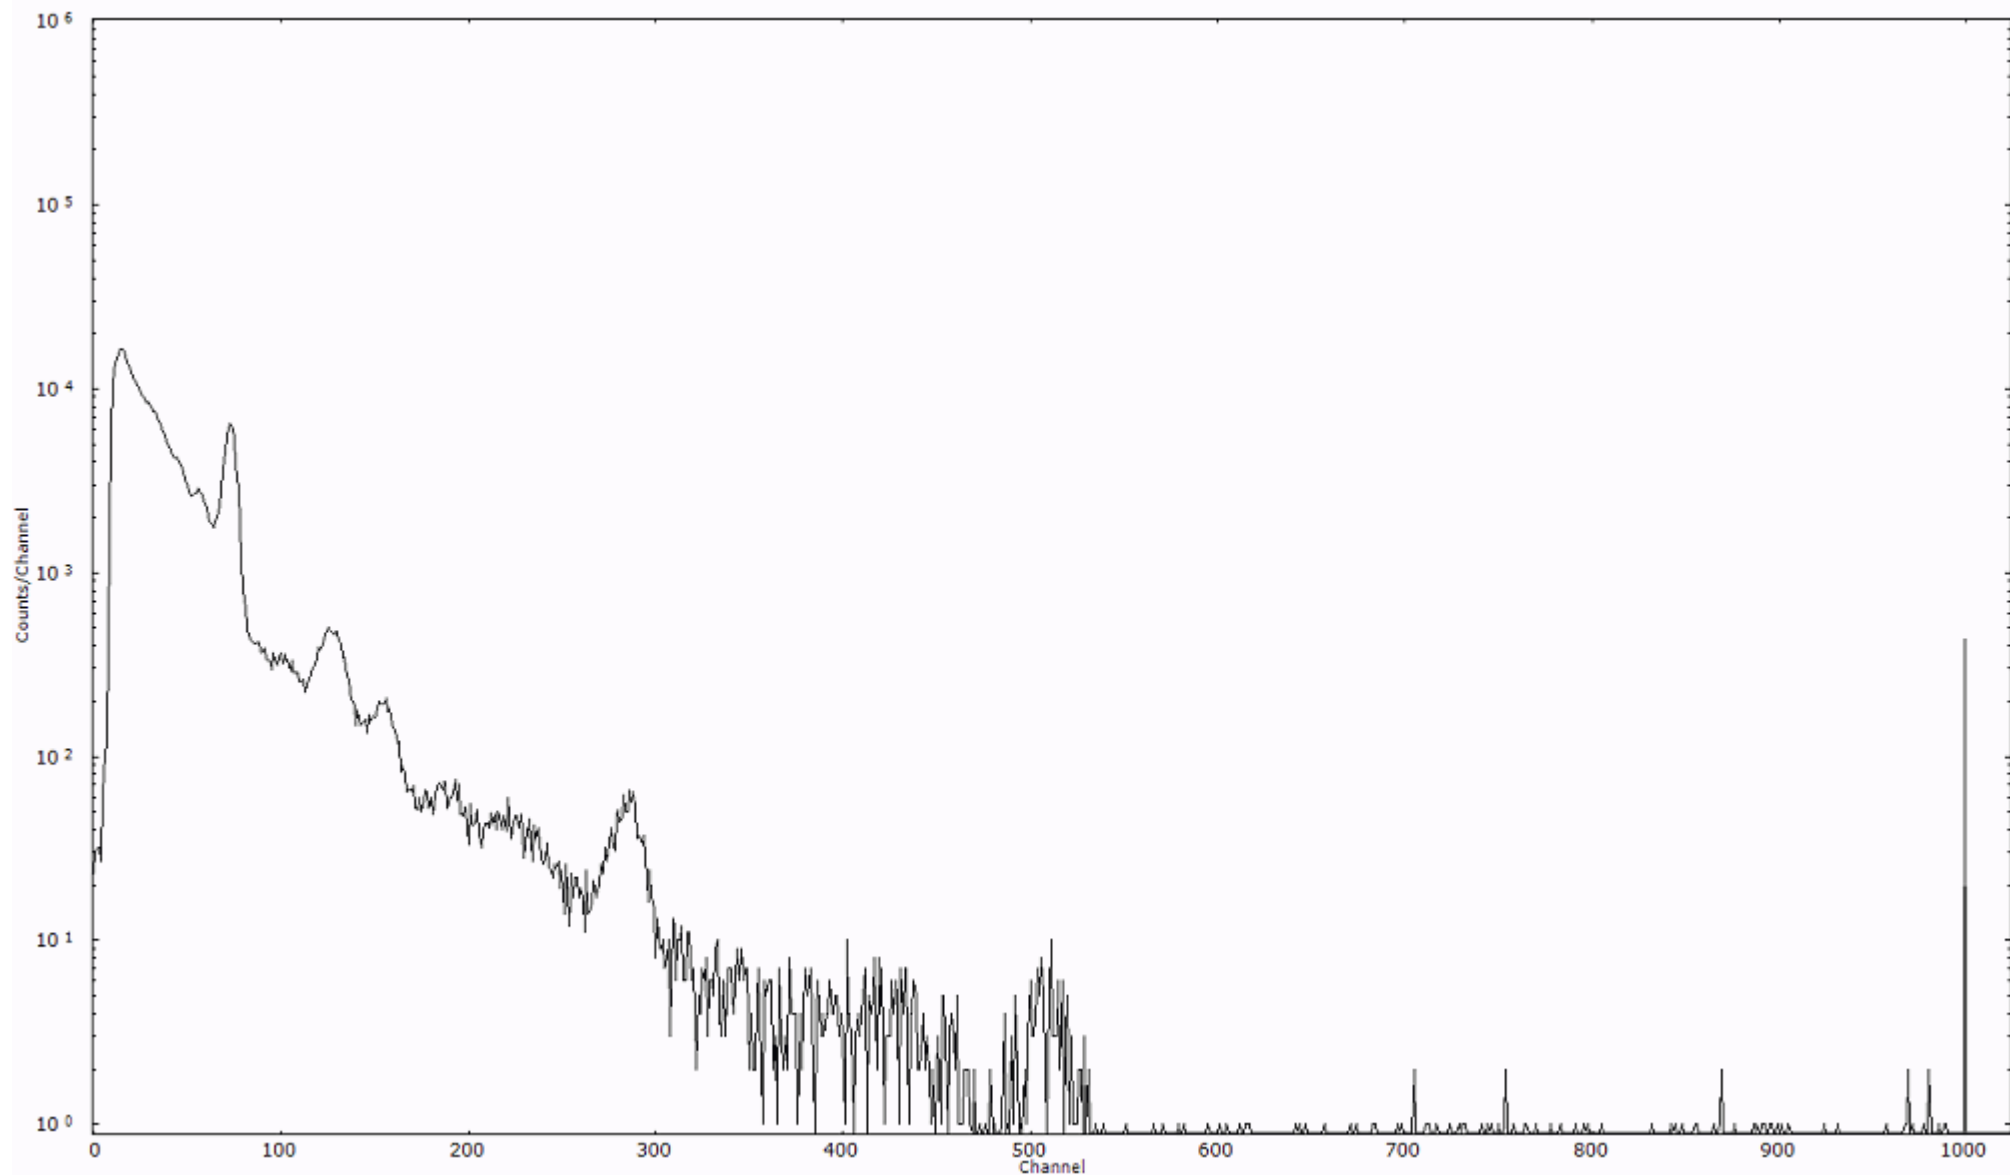

スペクトルグラフ  
測定コード 村松110320A029

検出器番号 54  
測定日時 2011年03月20日 04時50分

ライブタイム 600 秒  
リアルタイム 600 秒

スペクトルグラフ  
測定コード 村松110320A030

検出器番号 54  
測定日時 2011年03月20日 05時00分

ライブタイム 600 秒  
リアルタイム 600 秒

スペクトルグラフ  
測定コード 村松110320A031