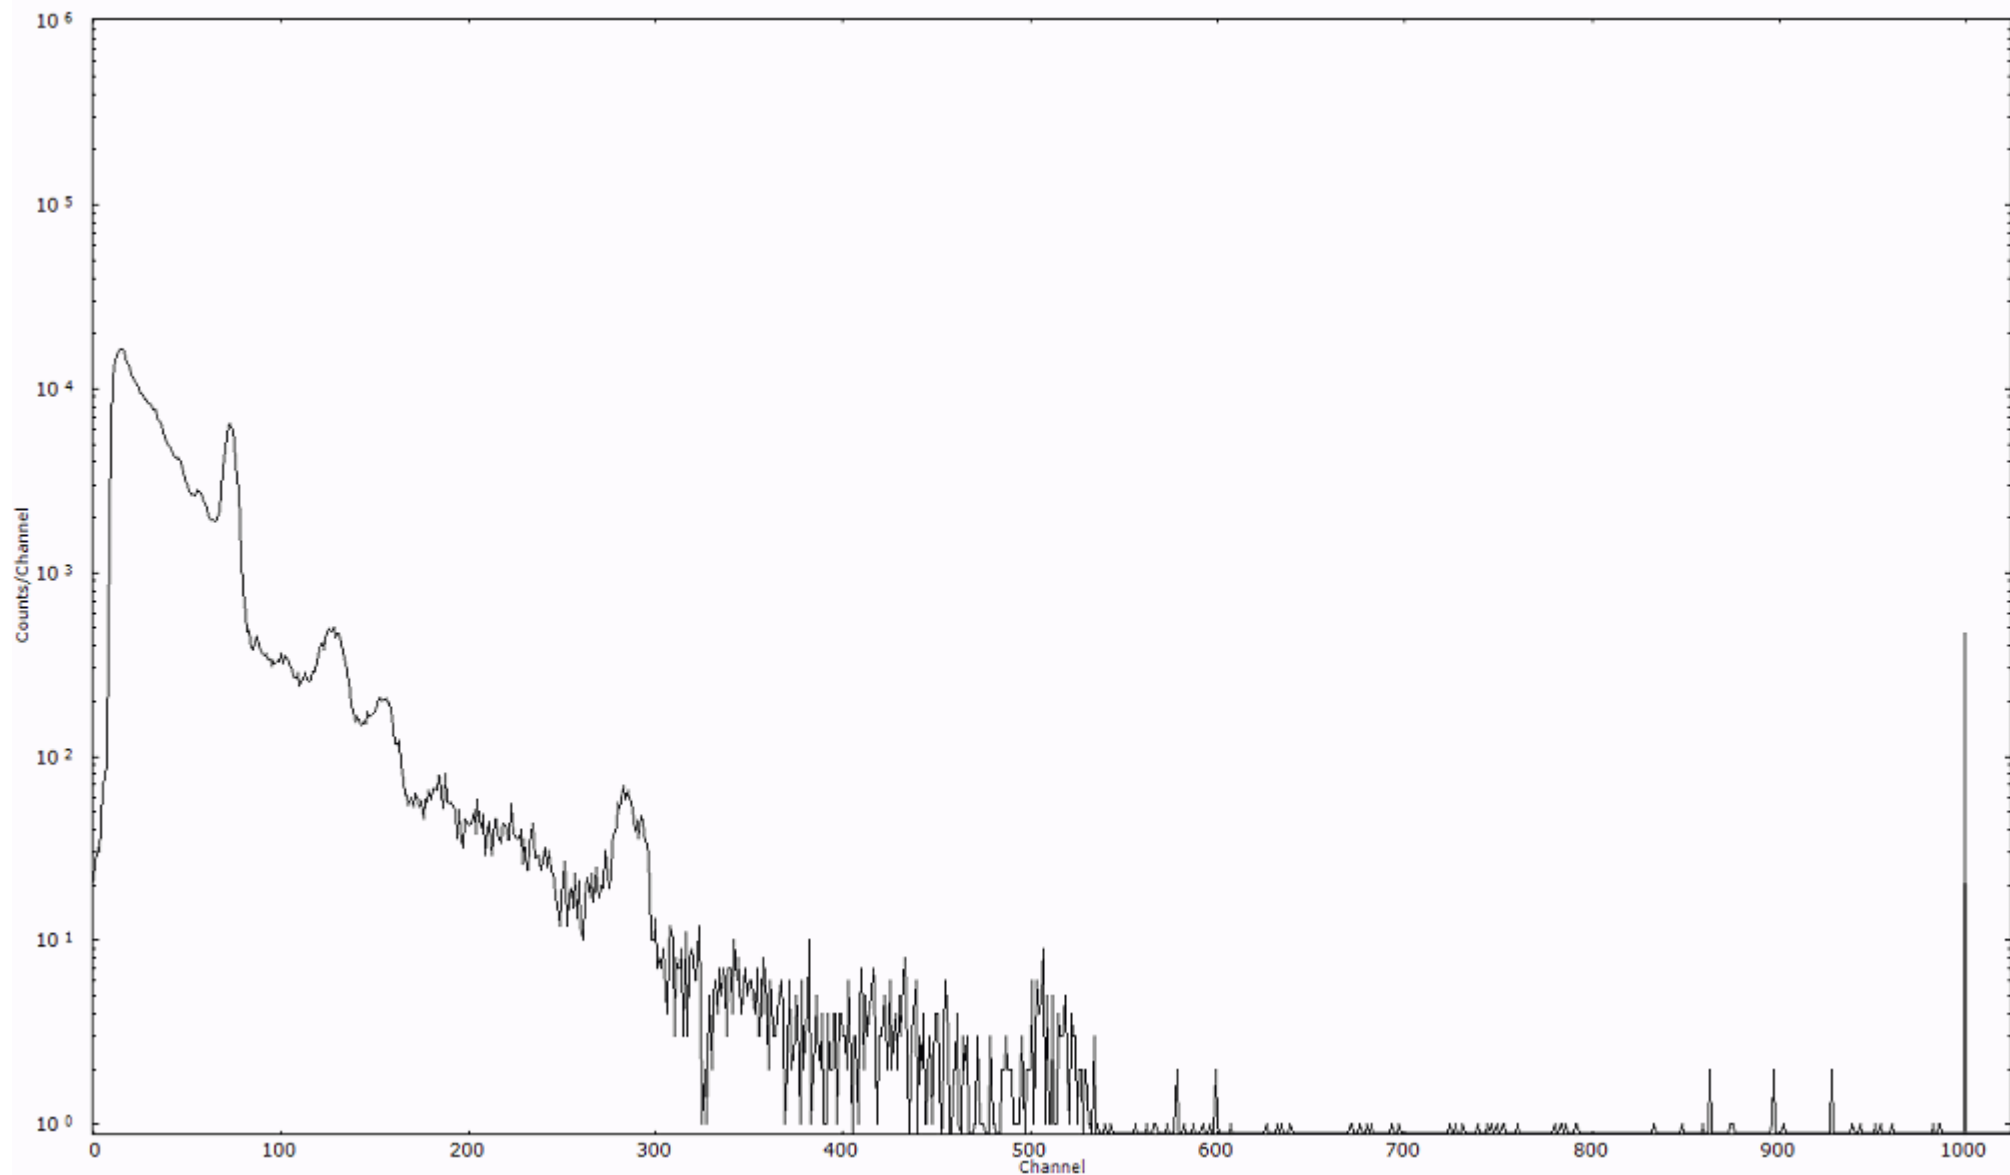

スペクトルグラフ
測定コード 村松110320P038

検出器番号 54
測定日時 2011年03月20日 18時30分

ライブタイム 600 秒
リアルタイム 600 秒