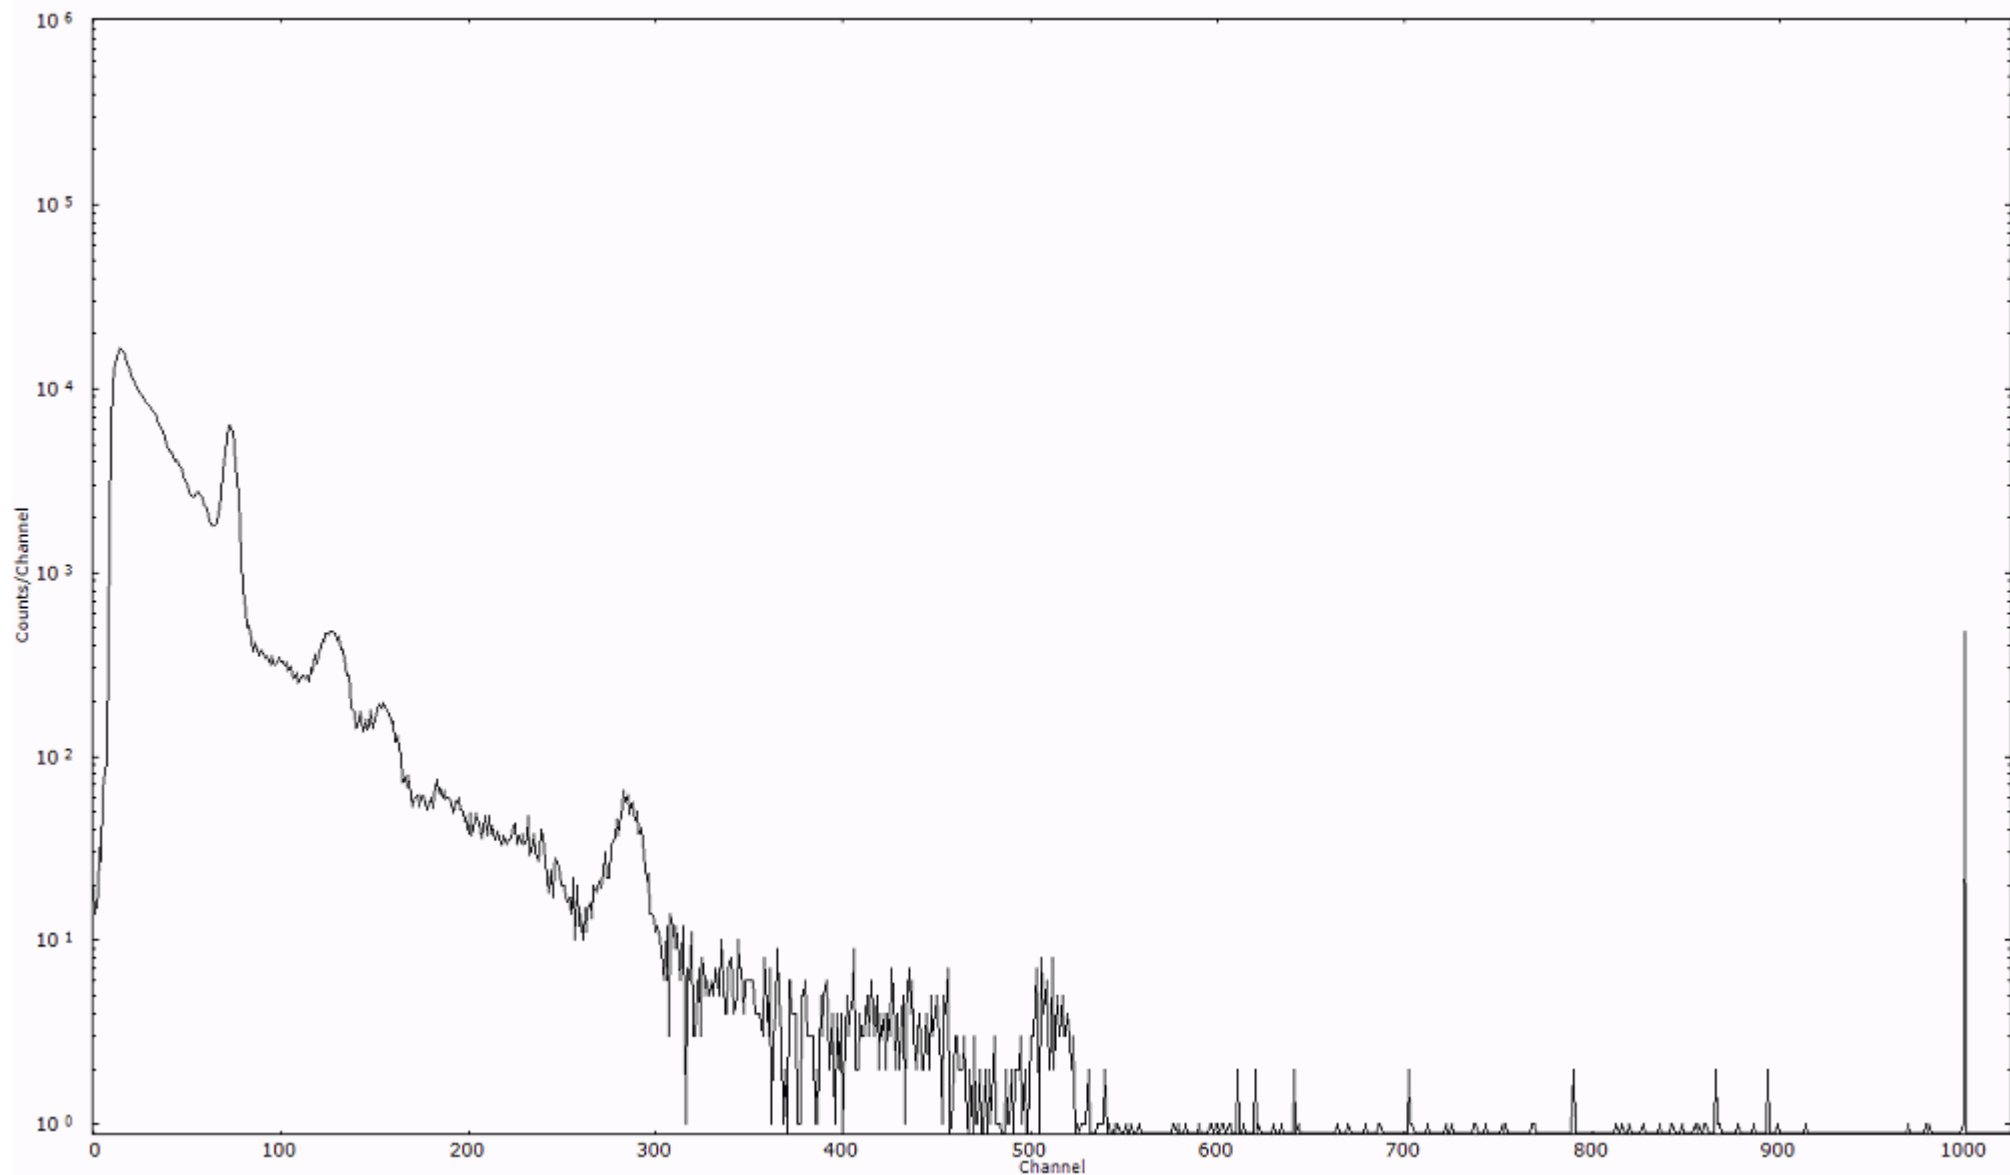

スペクトルグラフ
測定コード 村松110321A002

検出器番号 54
測定日時 2011年03月21日 00時20分

ライブタイム 600 秒
リアルタイム 600 秒