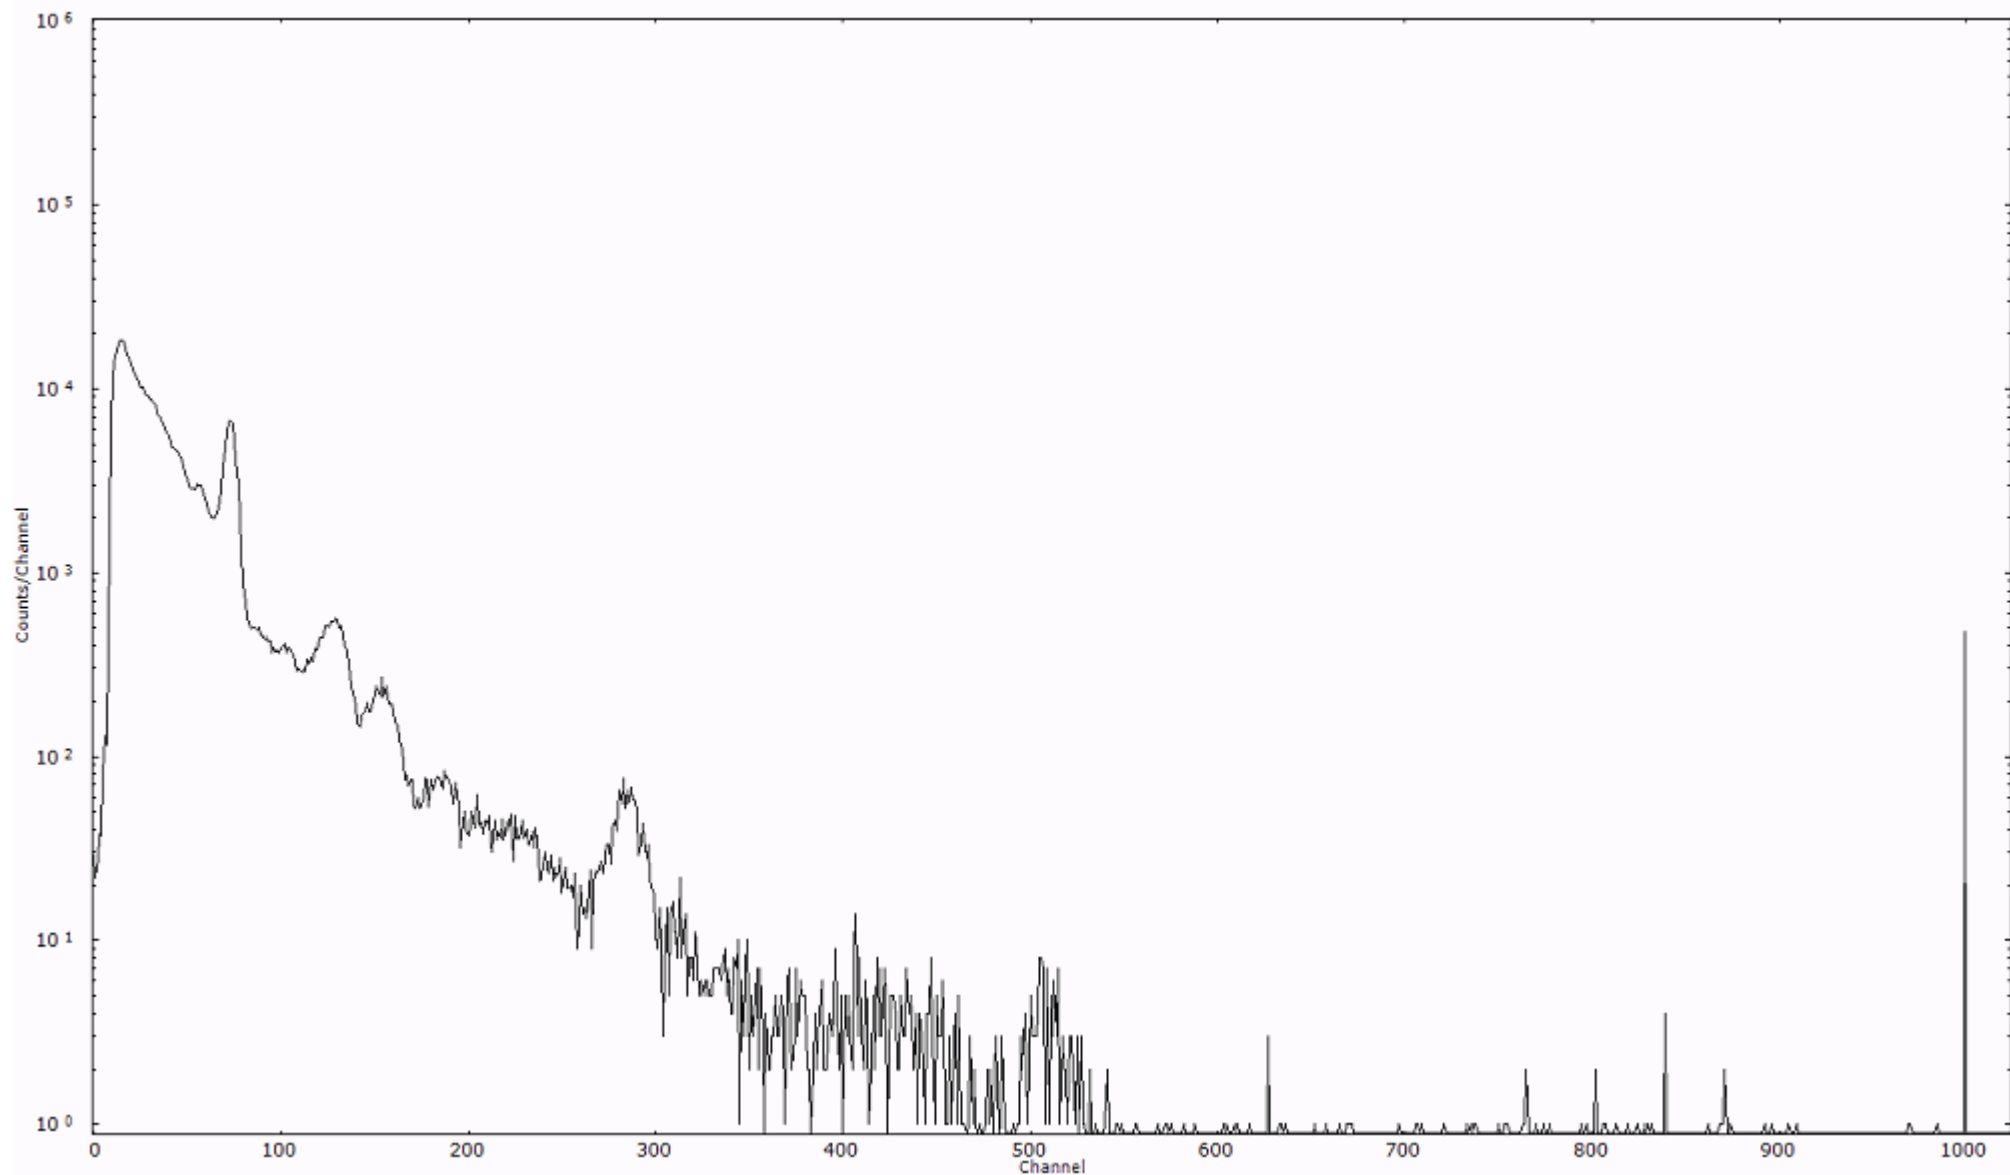

スペクトルグラフ
測定コード 村松110320P003

検出器番号 54
測定日時 2011年03月20日 12時40分

ライブタイム 600 秒
リアルタイム 600 秒