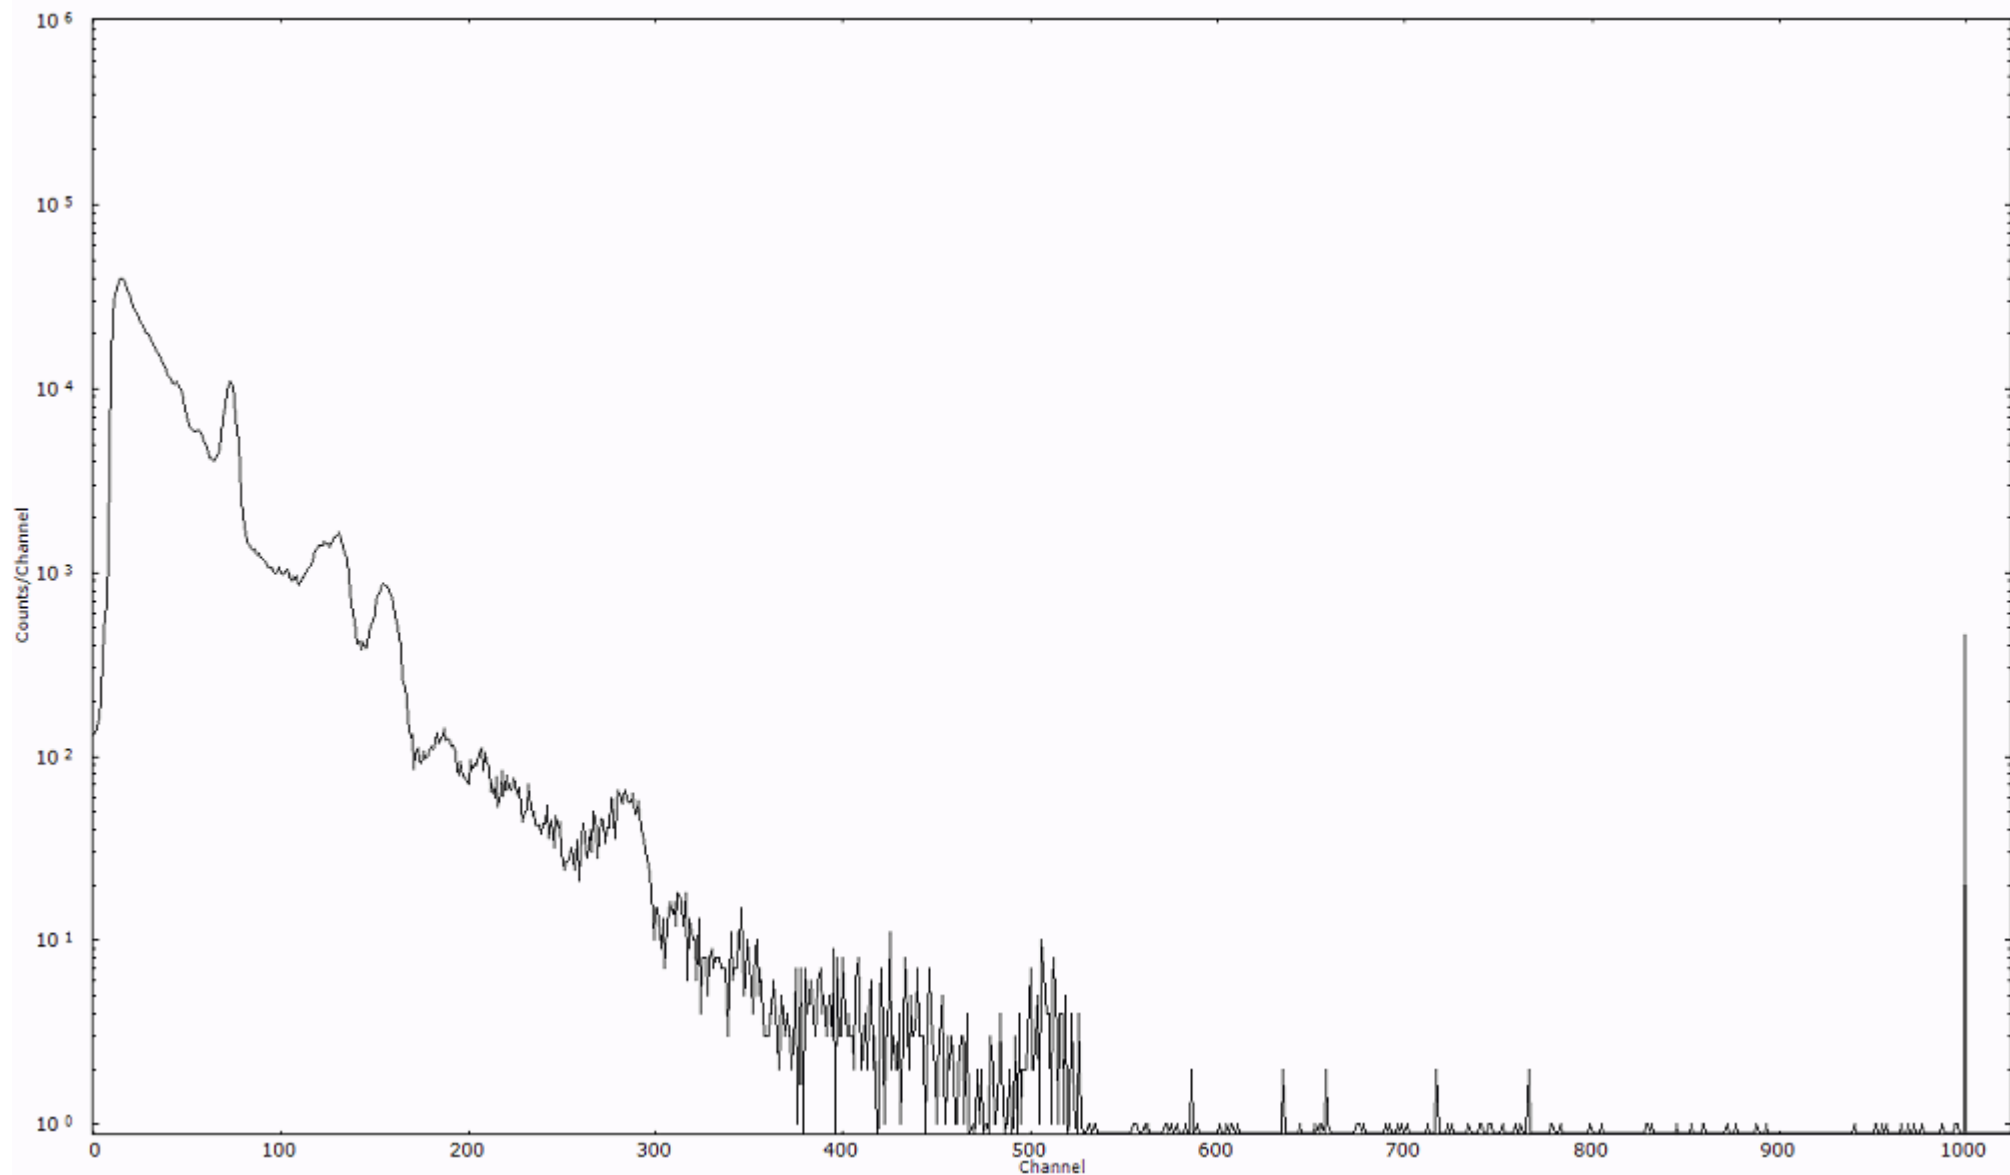

スペクトルグラフ
測定コード 村松110321P057

検出器番号 54
測定日時 2011年03月21日 21時40分

ライブタイム 600 秒
リアルタイム 600 秒