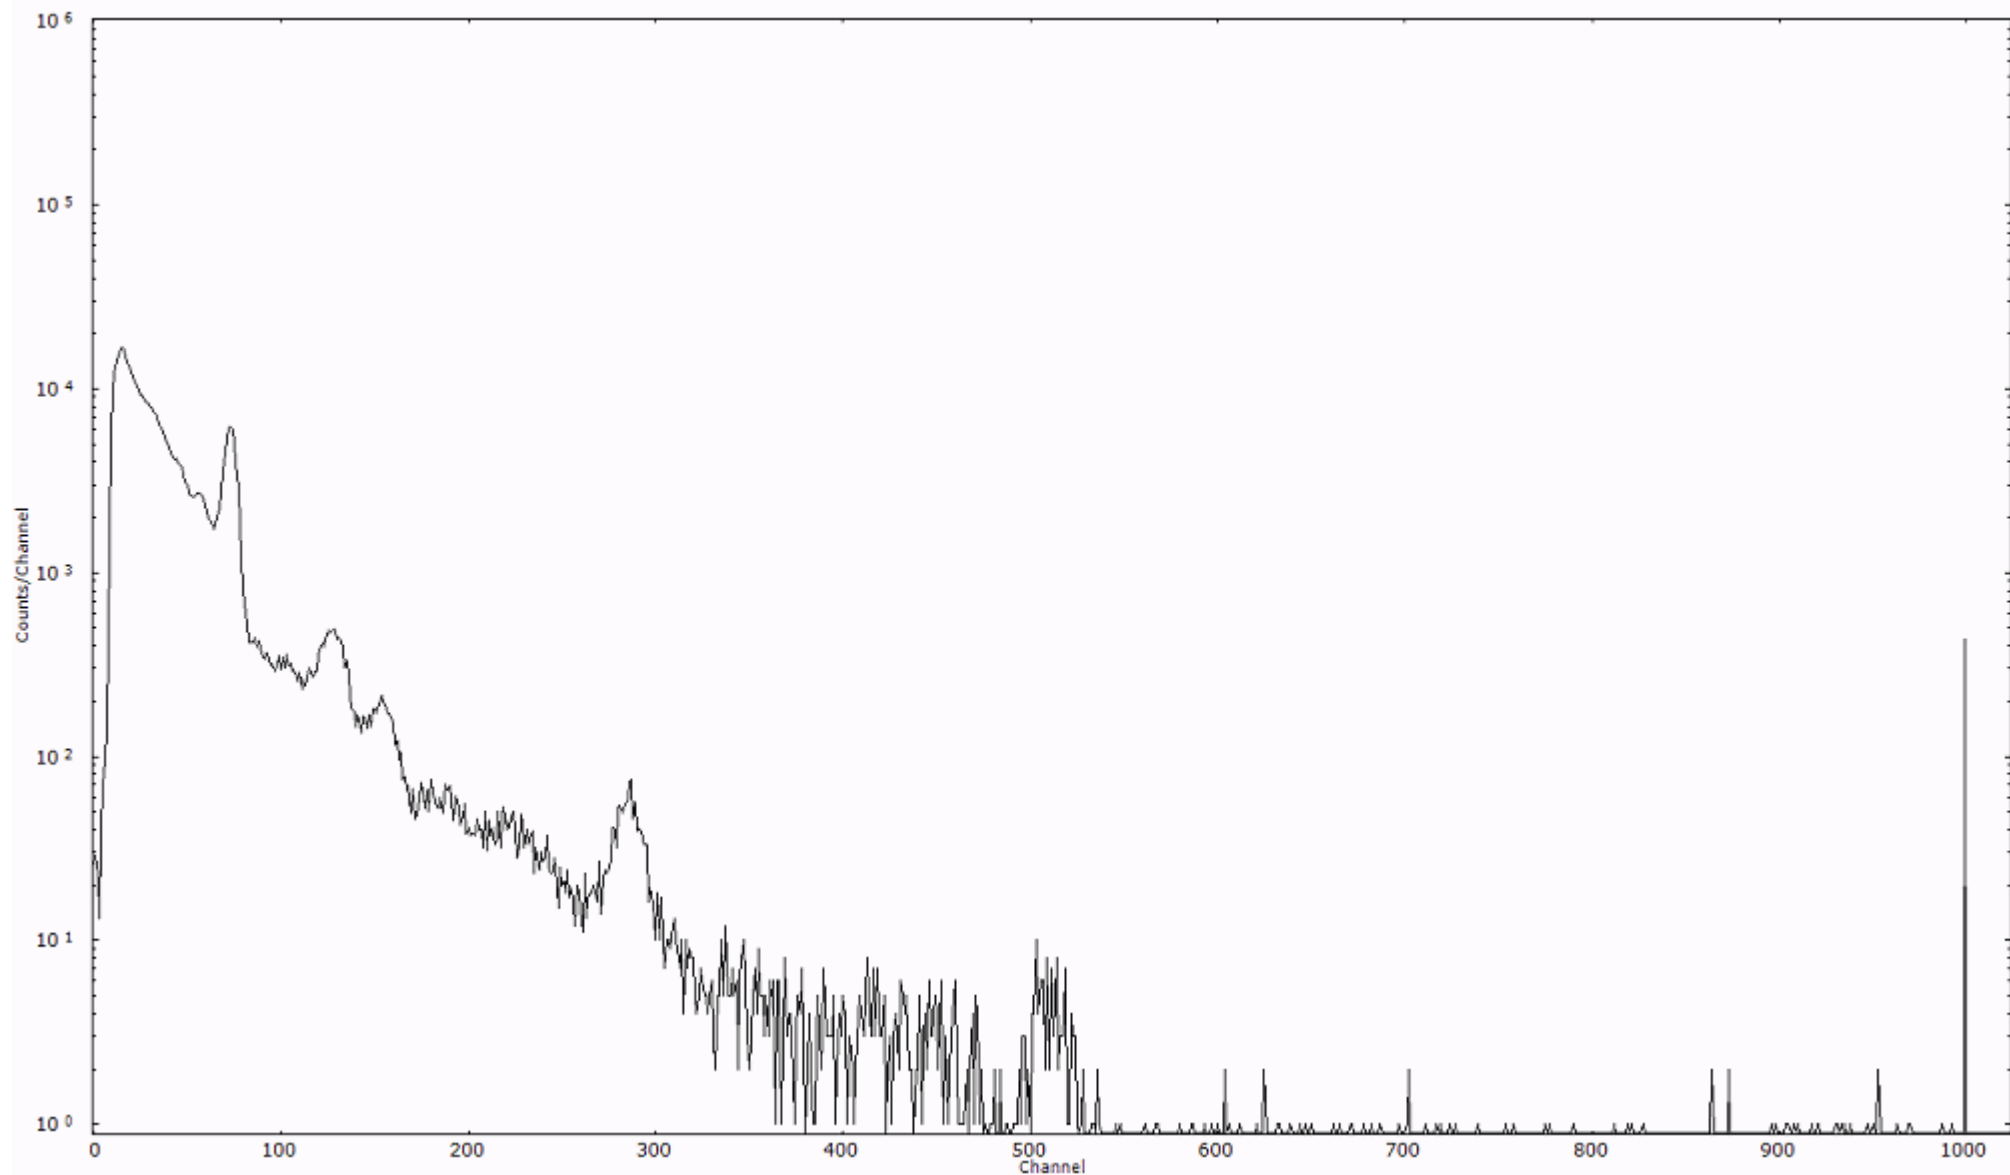

スペクトルグラフ  
測定コード 村松110320A057

検出器番号 54  
測定日時 2011年03月20日 09時30分

ライブタイム 600 秒  
リアルタイム 600 秒

スペクトルグラフ  
測定コード 村松110320A058

検出器番号 54  
測定日時 2011年03月20日 09時40分

ライブタイム 600 秒  
リアルタイム 600 秒

スペクトルグラフ  
測定コード 村松110320A059