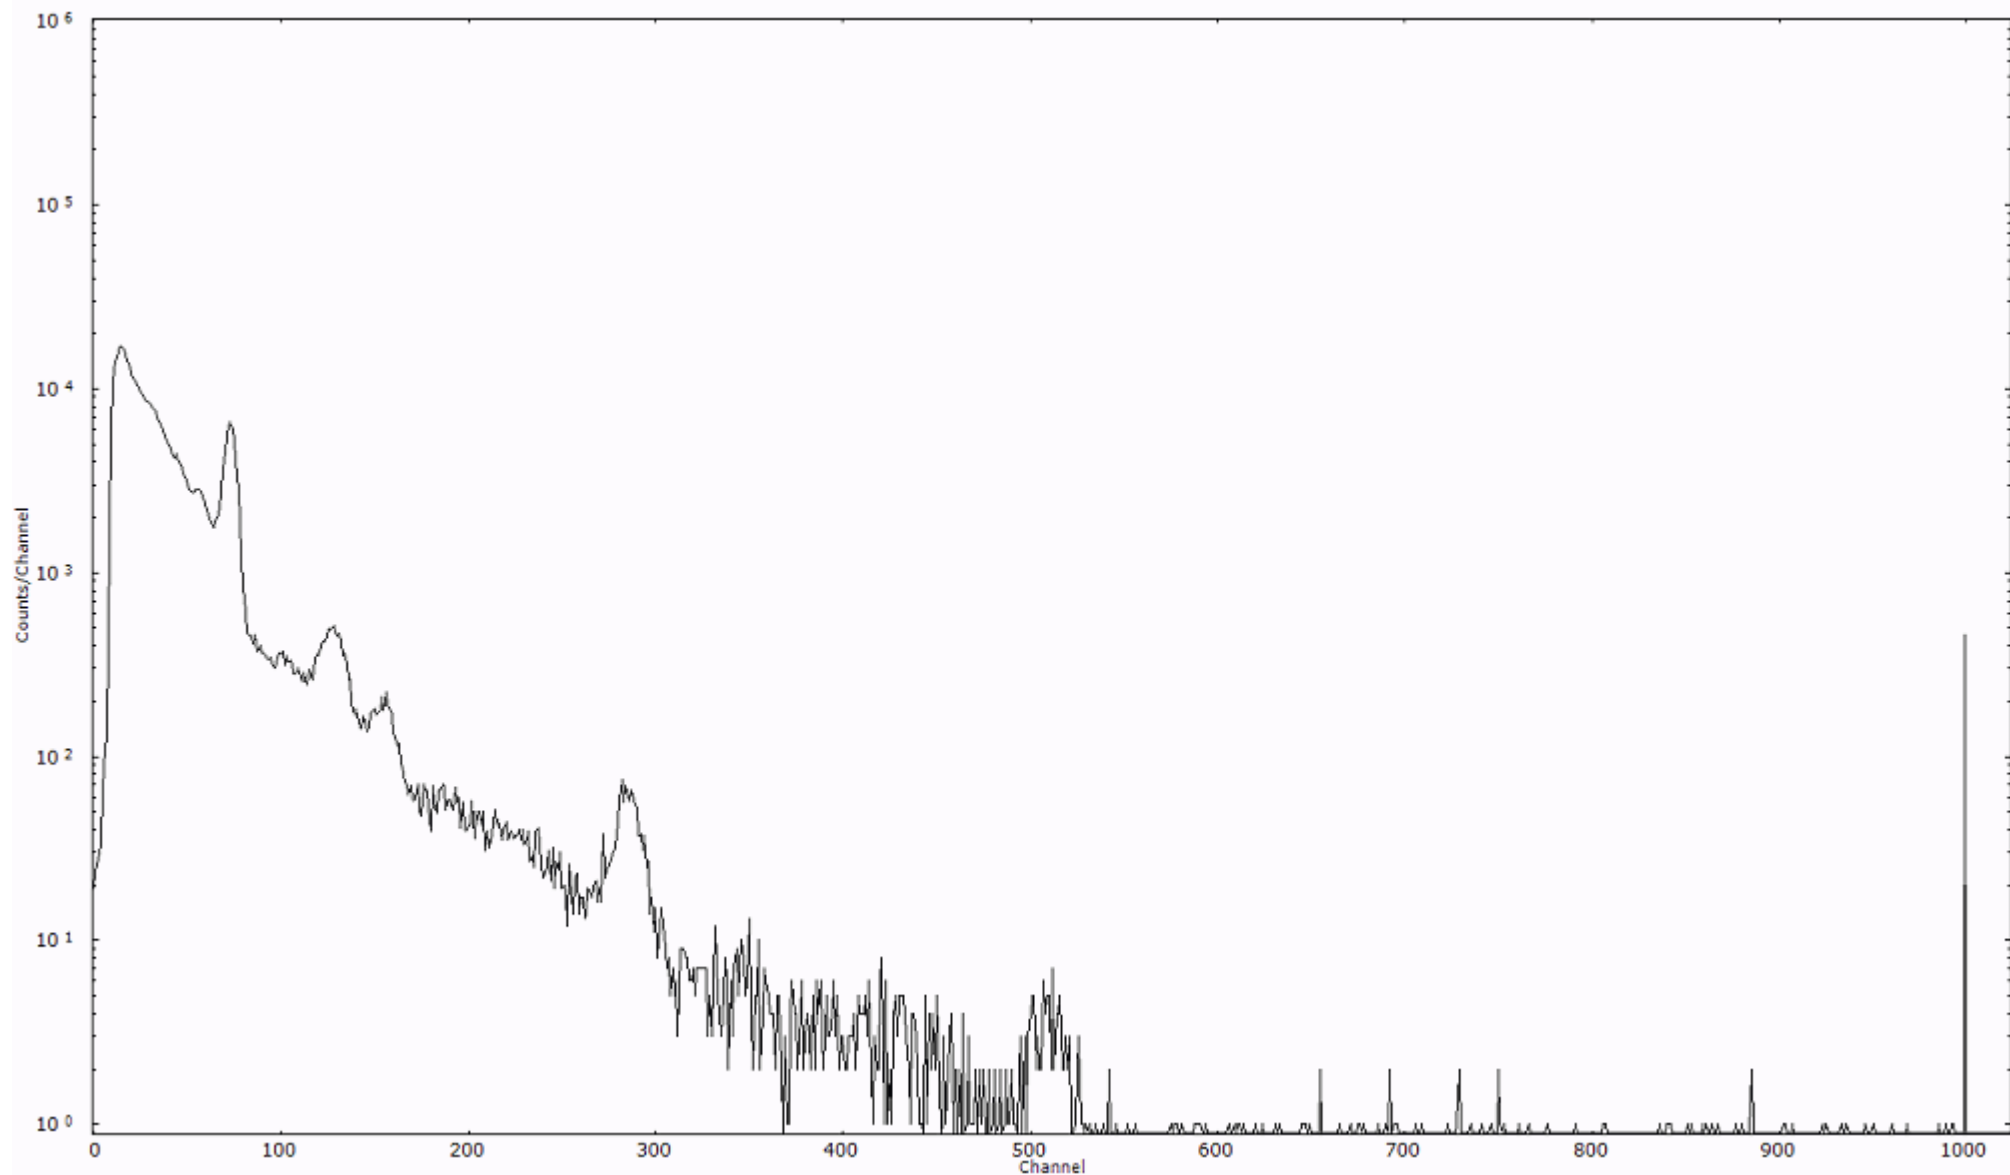

スペクトルグラフ
測定コード 村松110320A012

検出器番号 54
測定日時 2011年03月20日 02時00分

ライブタイム 600 秒
リアルタイム 600 秒