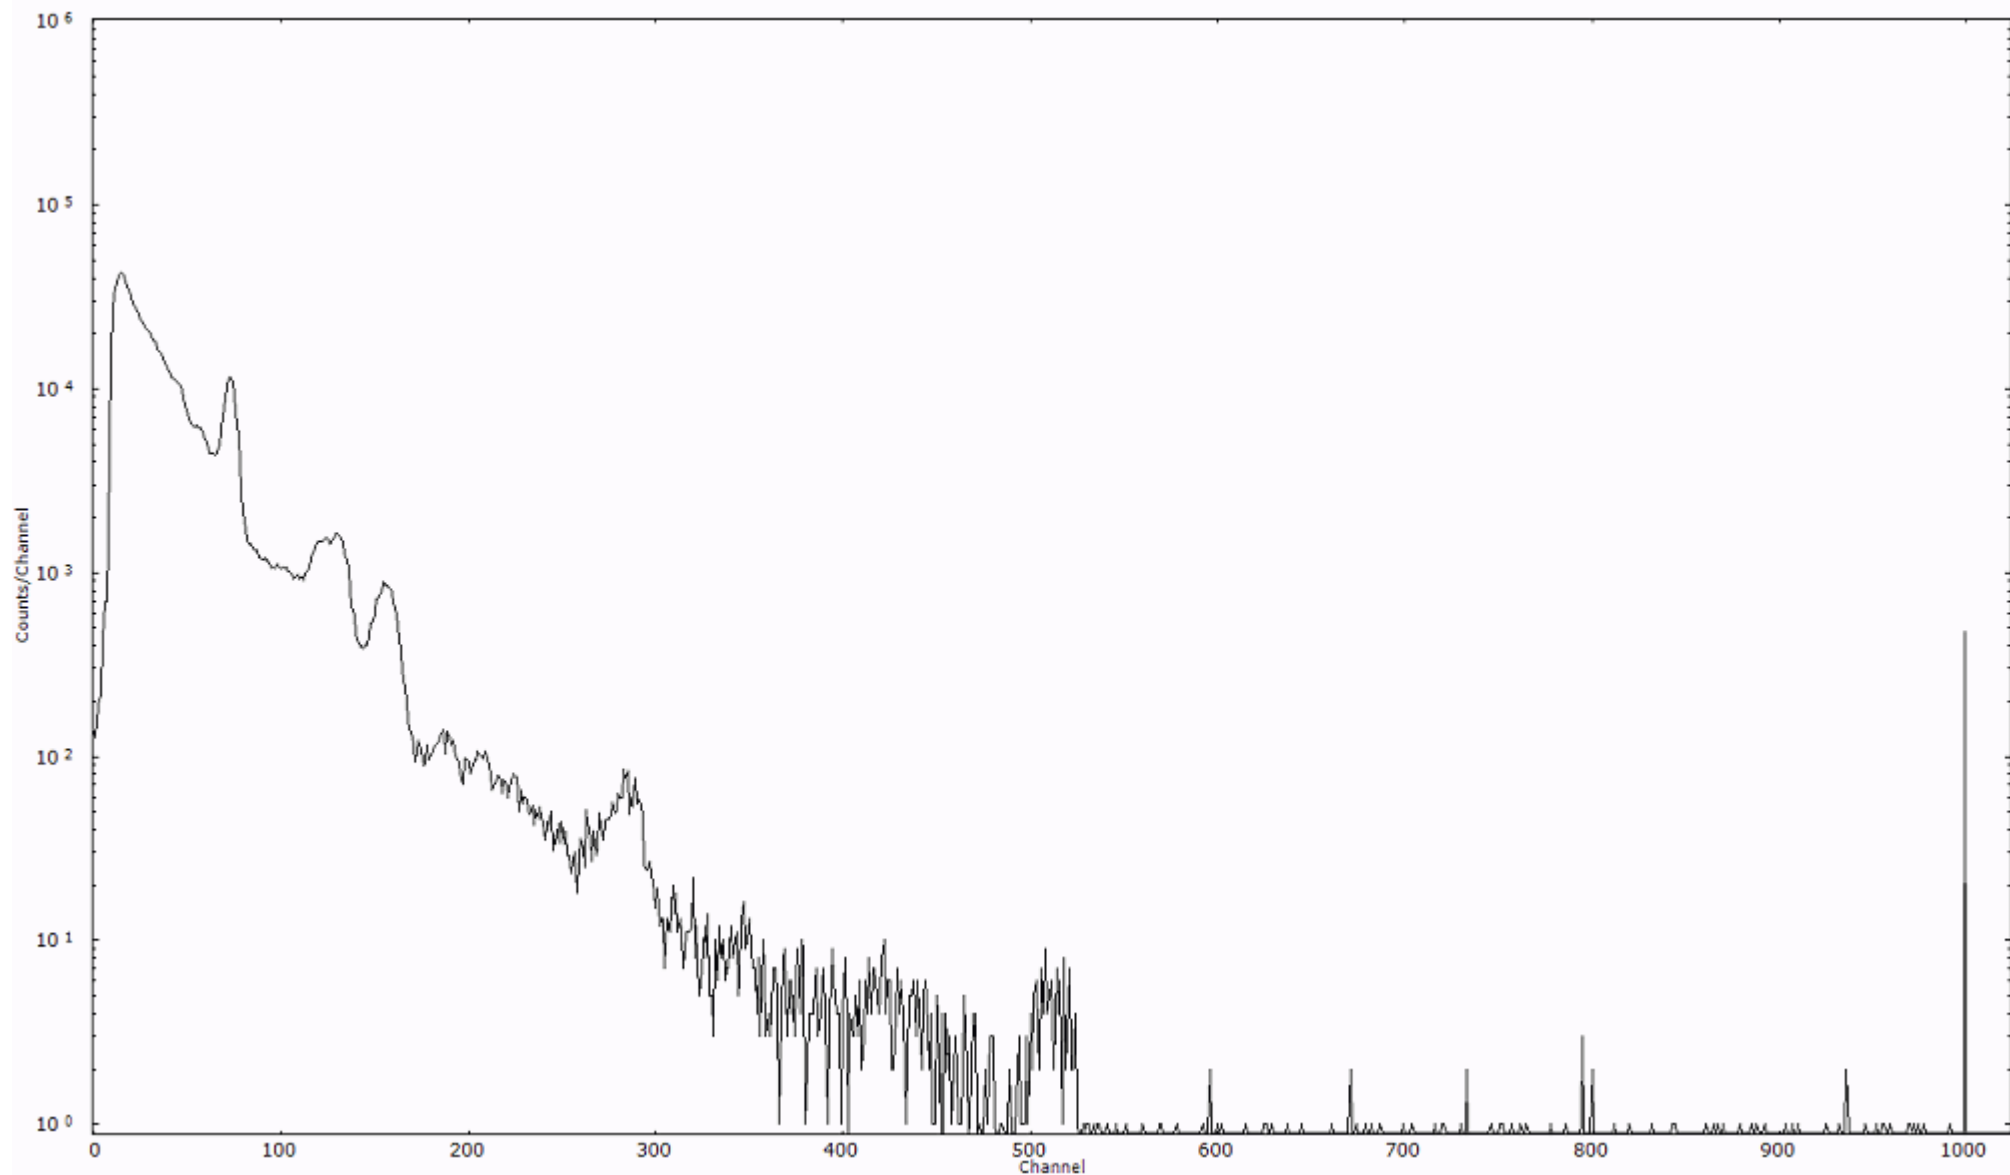

スペクトルグラフ  
測定コード 村松110321P008

検出器番号 54  
測定日時 2011年03月21日 13時30分

ライブタイム 600 秒  
リアルタイム 600 秒

スペクトルグラフ  
測定コード 村松110321P009

検出器番号 54  
測定日時 2011年03月21日 13時40分

ライブタイム 600 秒  
リアルタイム 600 秒

スペクトルグラフ  
測定コード 村松110321P010