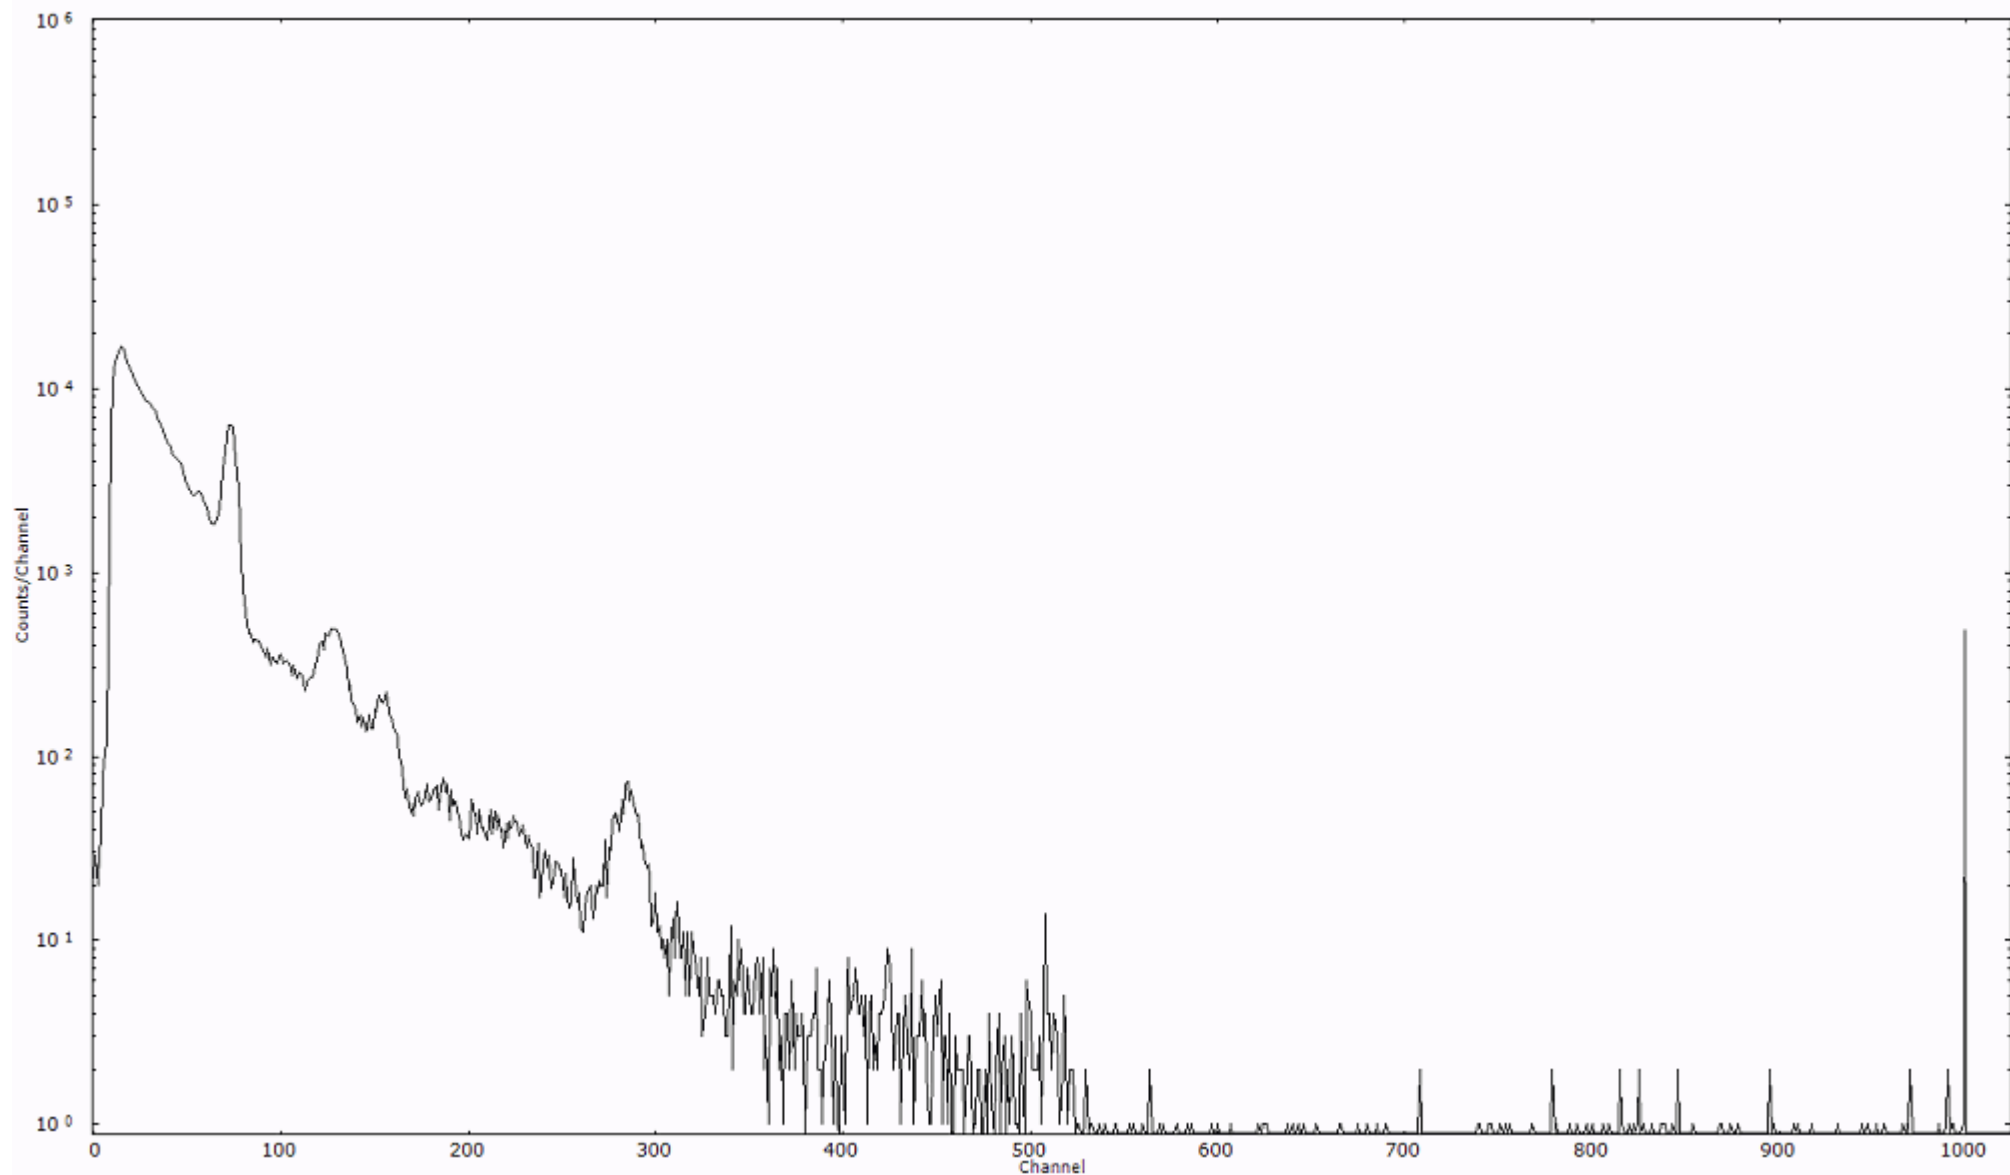

検出器番号 54  
測定日時 2011年03月20日 02時50分

ライブタイム 600 秒  
リアルタイム 600 秒

スペクトルグラフ  
測定コード 村松110320A018

検出器番号 54  
測定日時 2011年03月20日 03時00分

ライブタイム 600 秒  
リアルタイム 600 秒

スペクトルグラフ  
測定コード 村松110320A019

検出器番号 54  
測定日時 2011年03月20日 03時10分