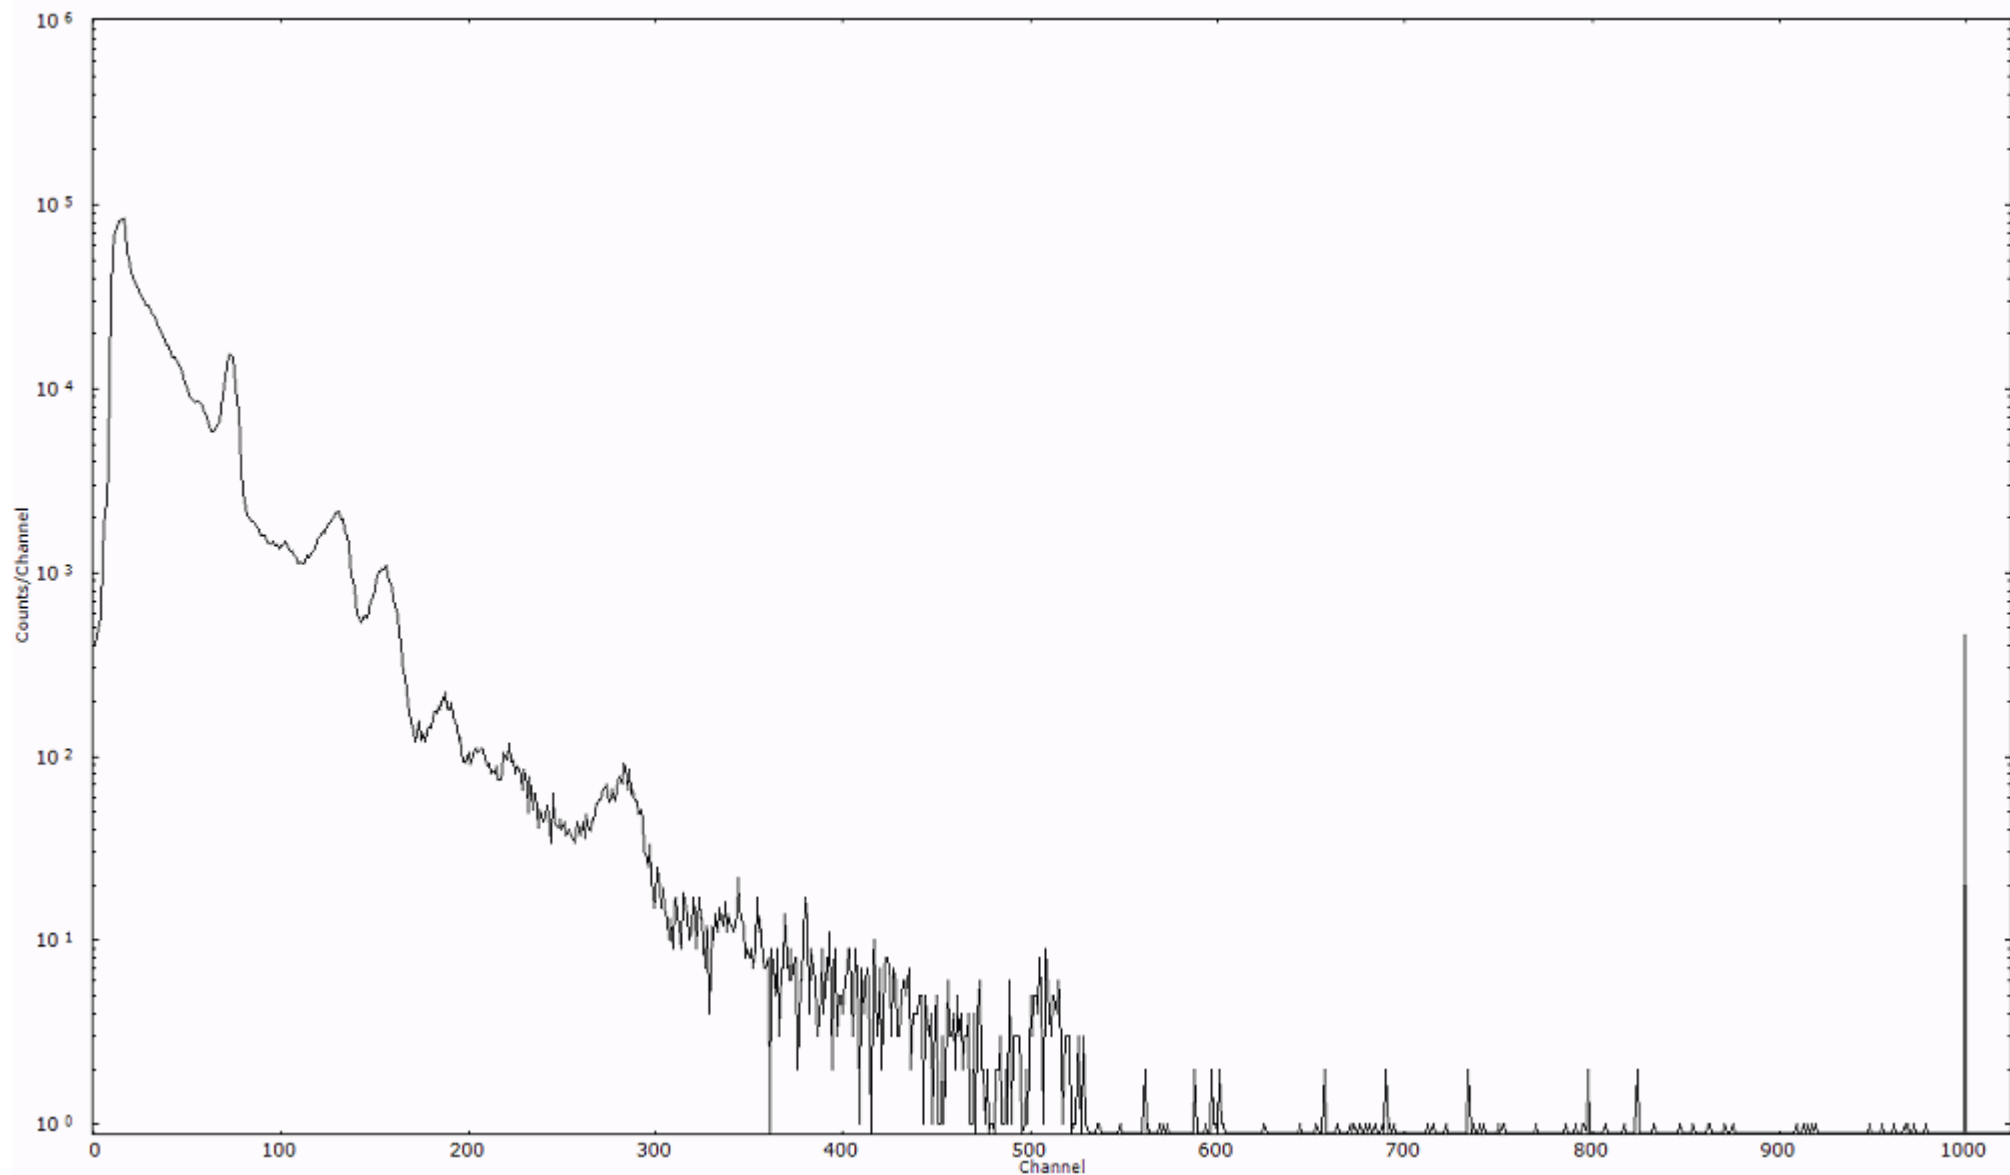

スペクトルグラフ
測定コード 村松110321A053

検出器番号 54
測定日時 2011年03月21日 08時50分

ライブタイム 600 秒
リアルタイム 600 秒