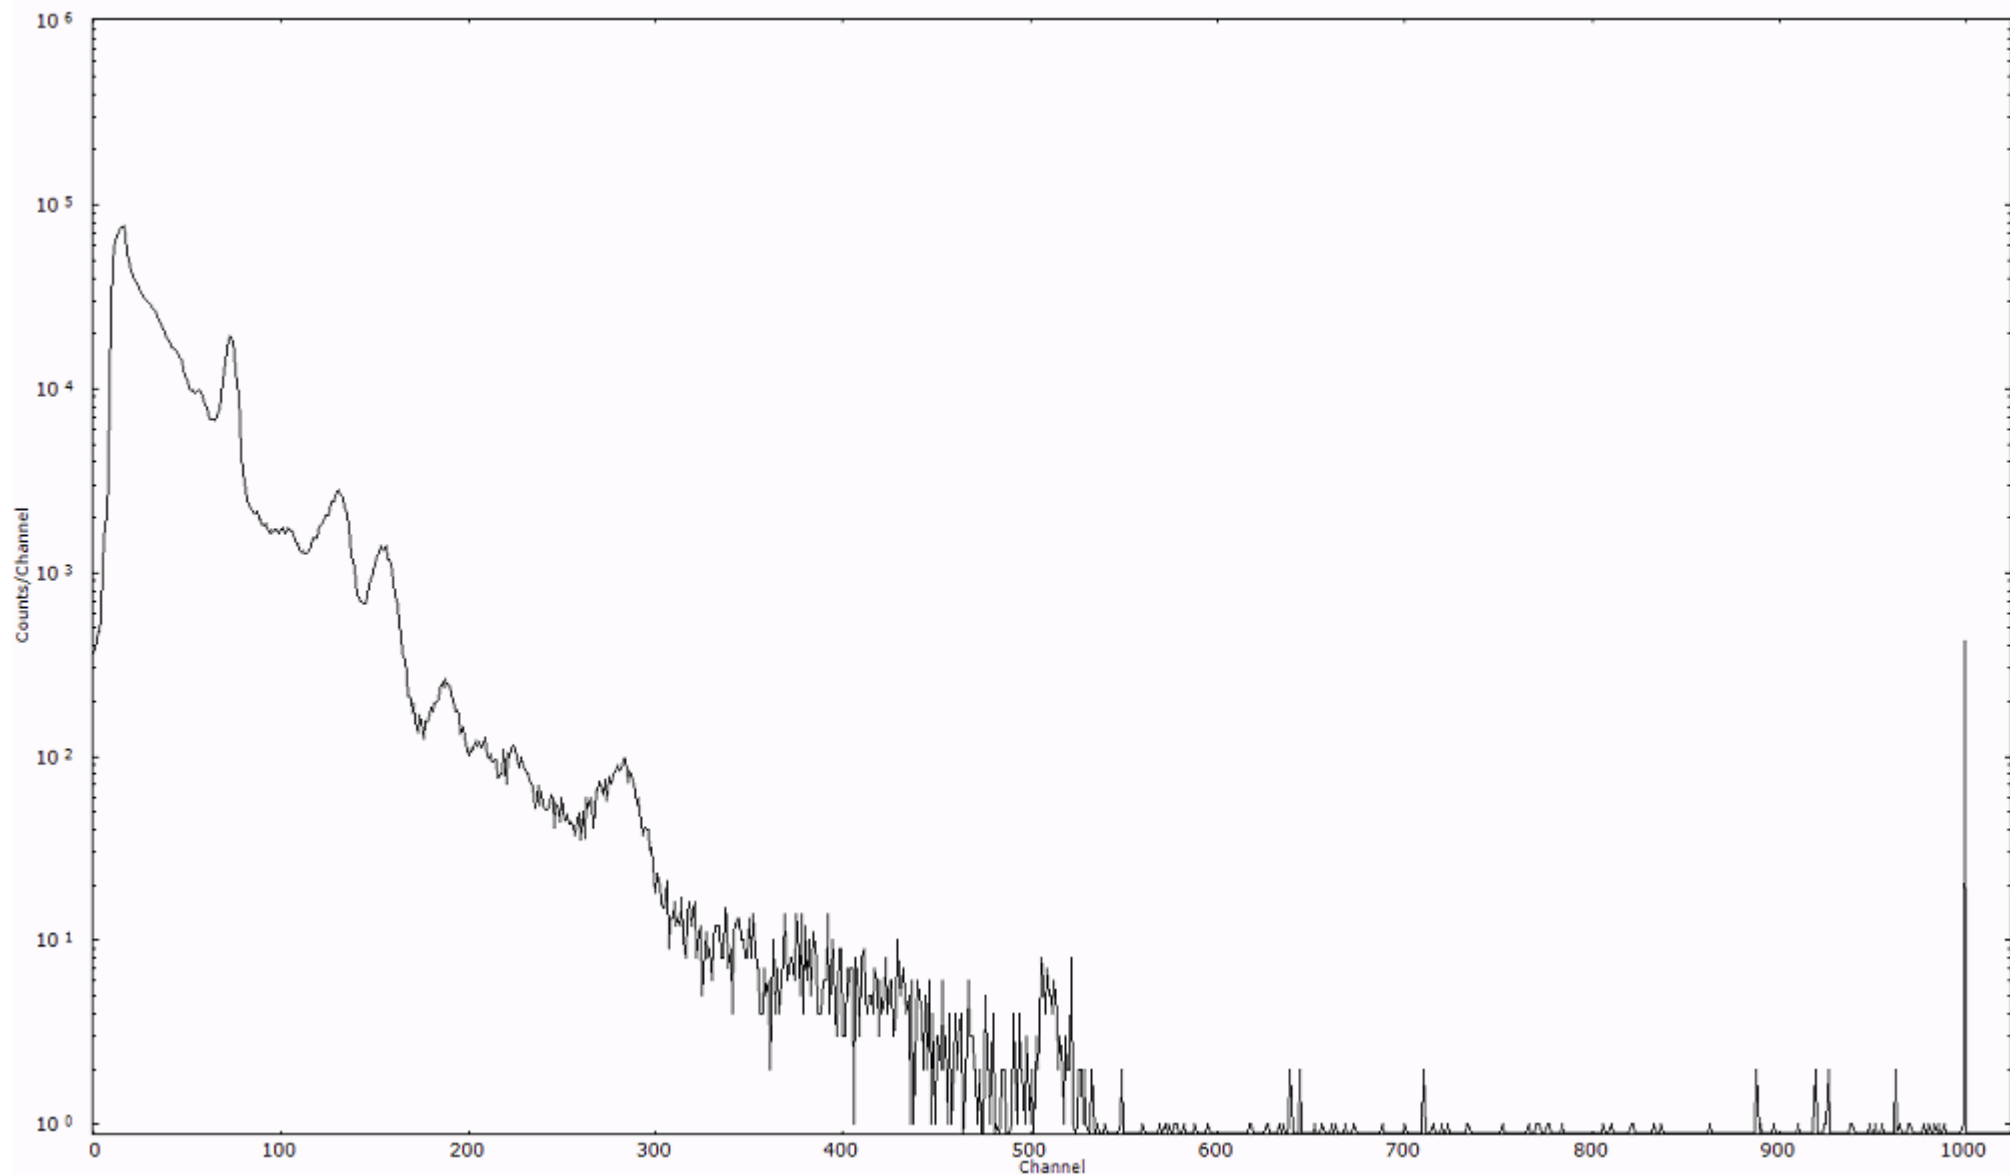

スペクトルグラフ
測定コード 村松110321A039

検出器番号 54
測定日時 2011年03月21日 06時30分

ライブタイム 600 秒
リアルタイム 600 秒