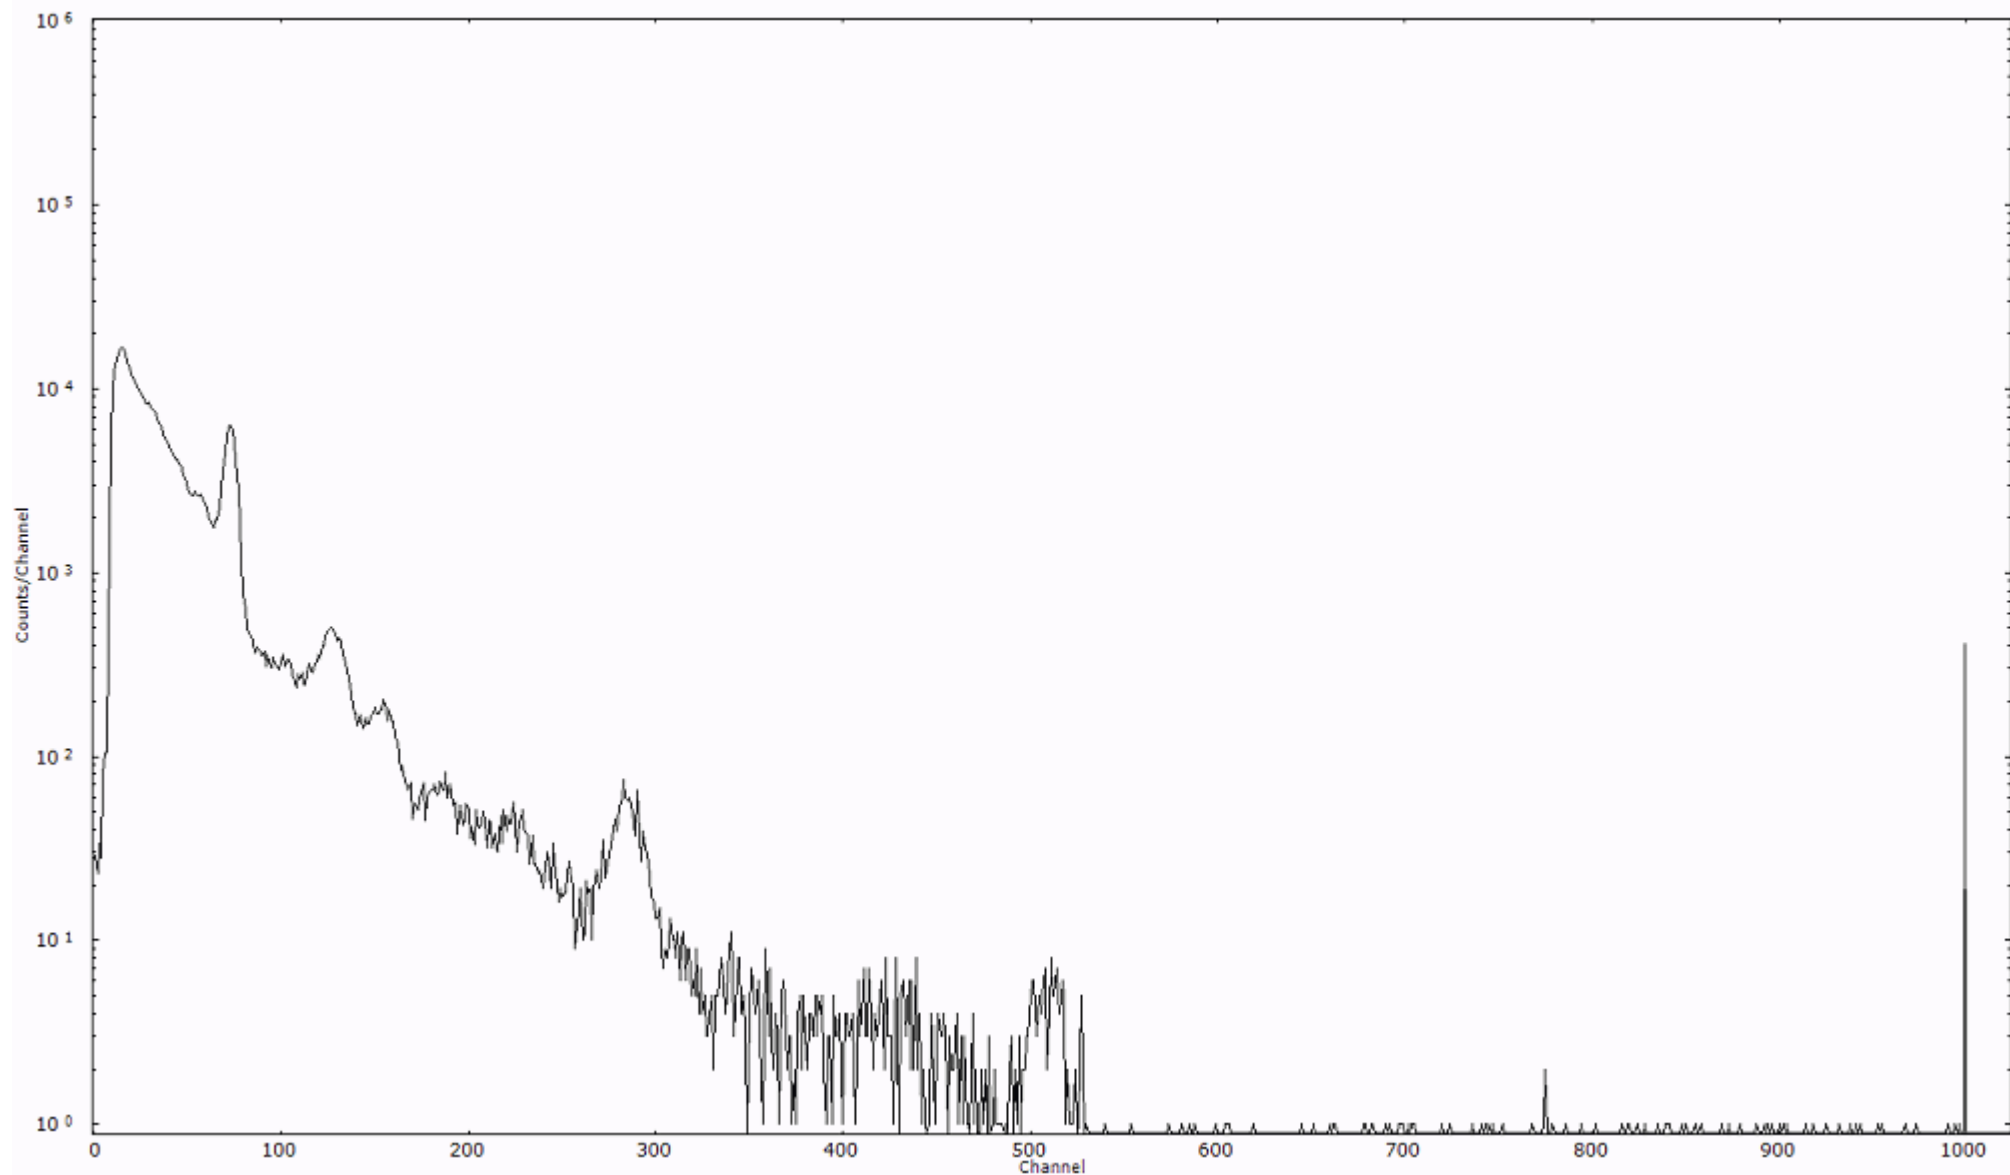

スペクトルグラフ
測定コード 村松110320A052

検出器番号 54
測定日時 2011年03月20日 08時40分

ライブタイム 600 秒
リアルタイム 600 秒