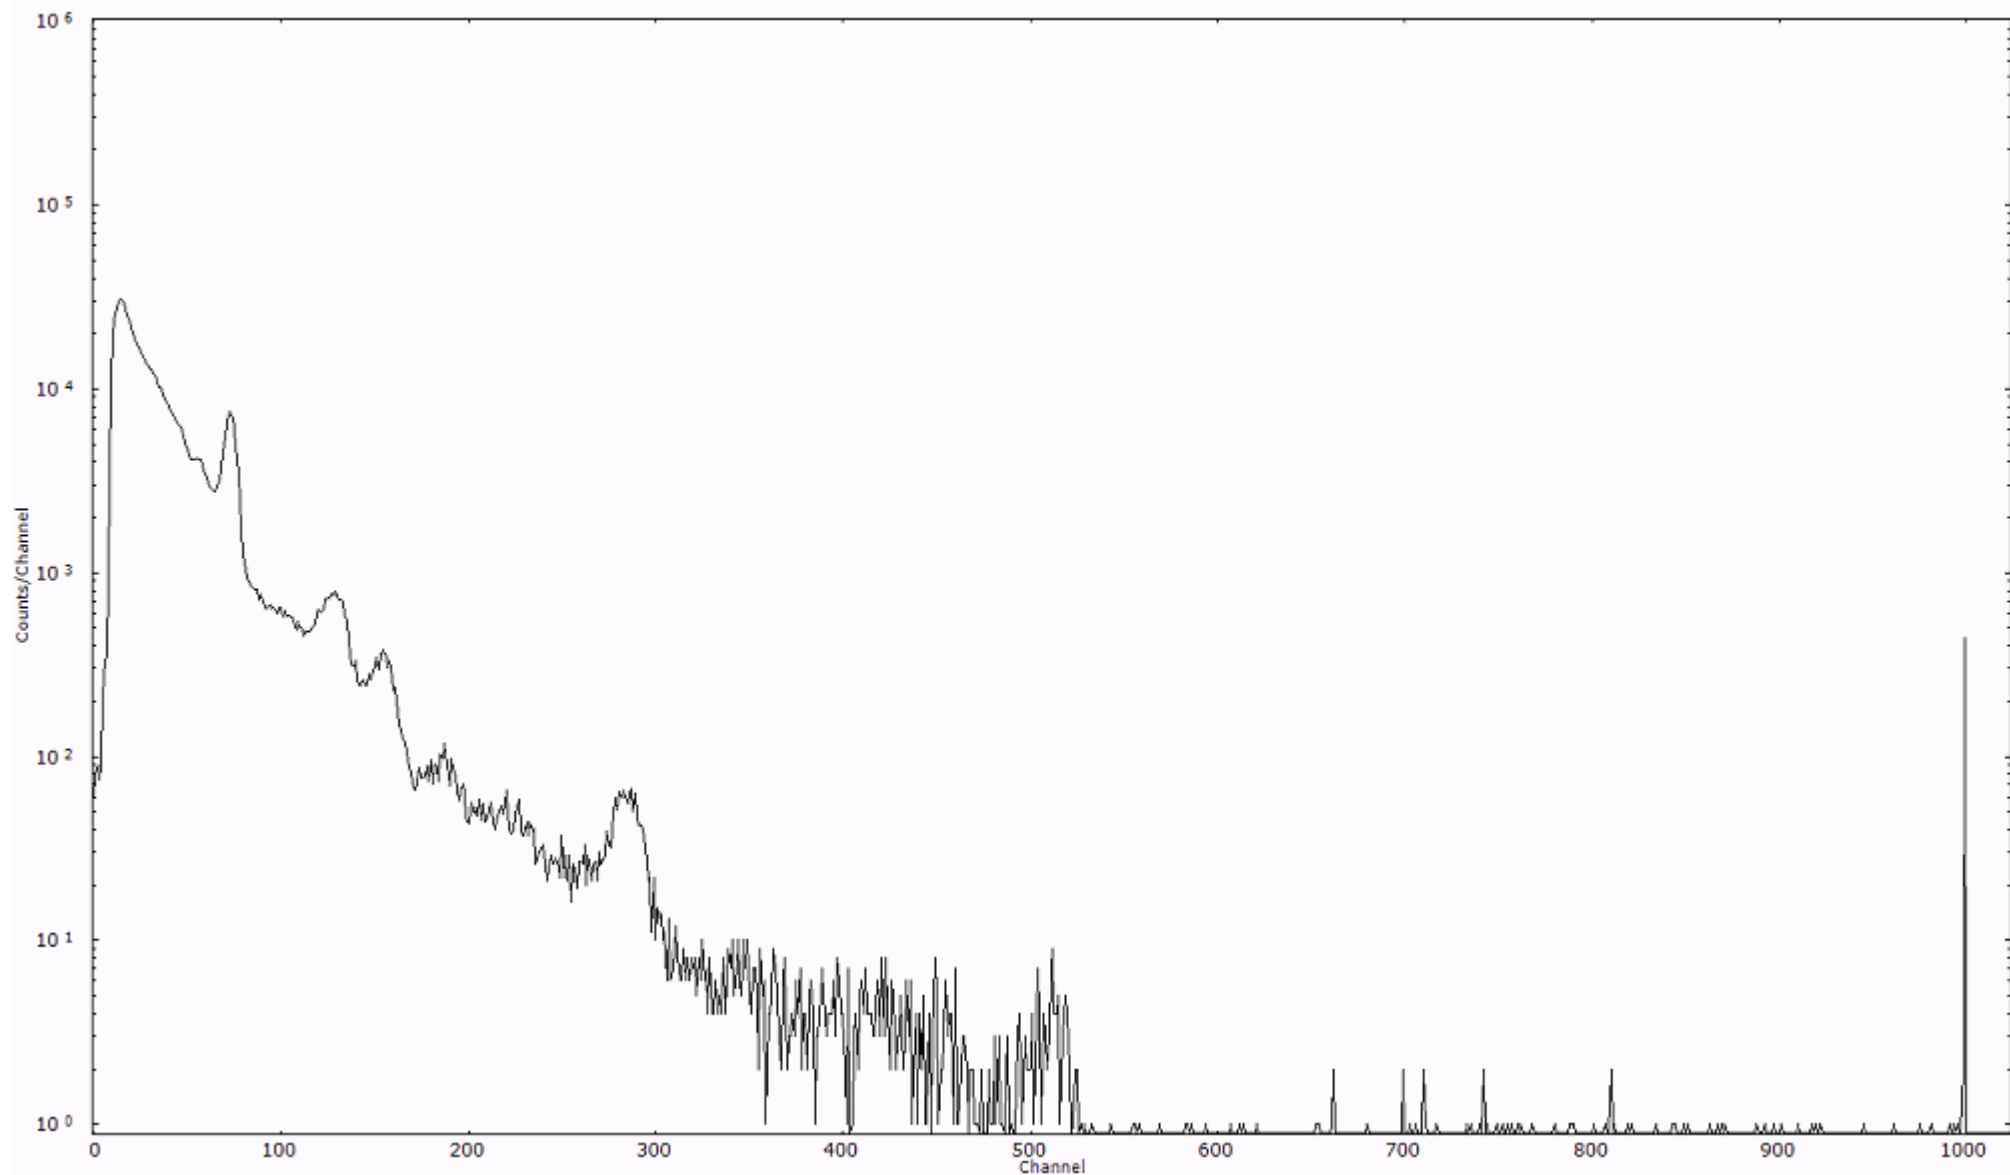

スペクトルグラフ
測定コード 村松110320A064

検出器番号 54
測定日時 2011年03月20日 10時40分

ライブタイム 600 秒
リアルタイム 600 秒