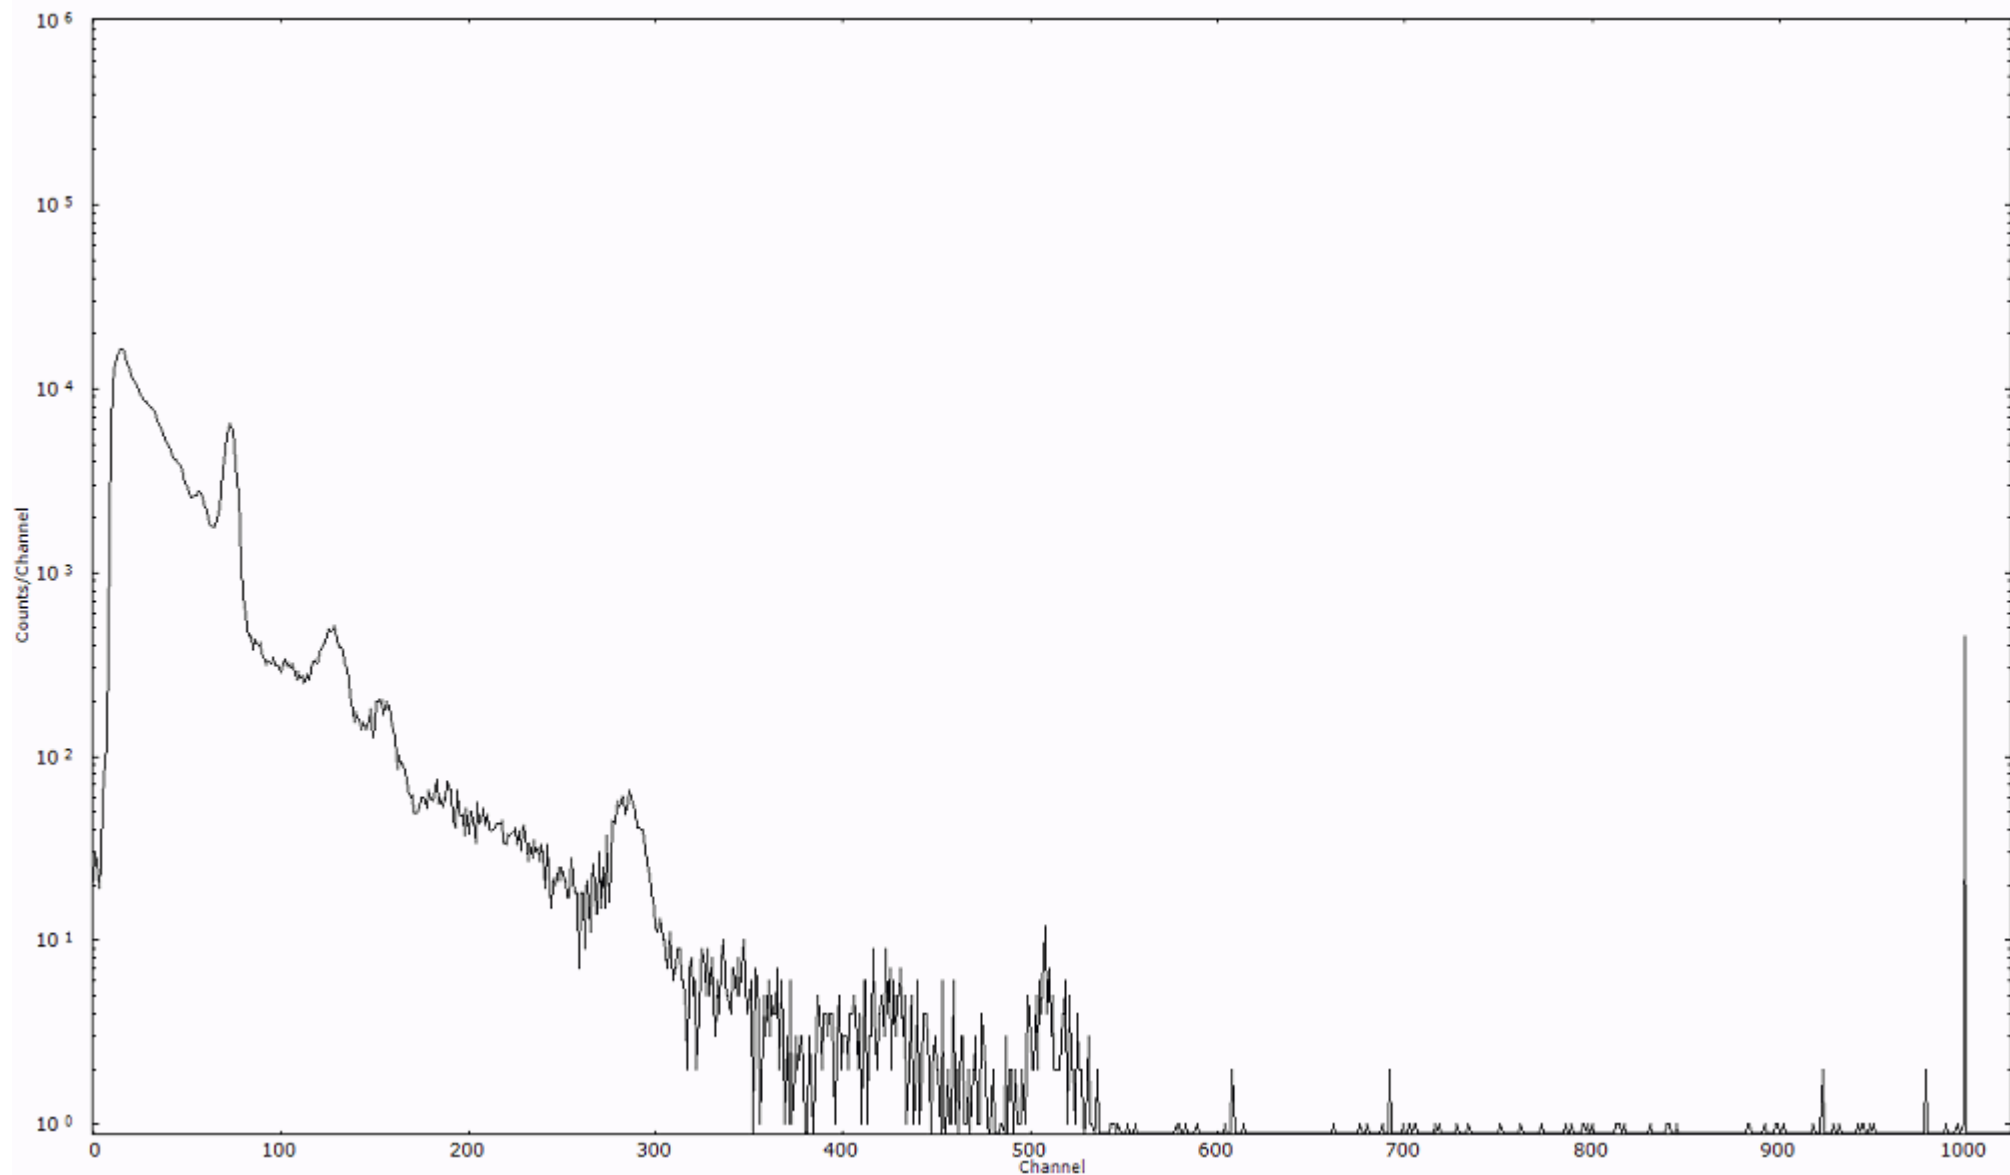

ライブタイム 600 秒  
リアルタイム 600 秒

スペクトルグラフ  
測定コード 村松110321A002

検出器番号 54  
測定日時 2011年03月21日 00時20分

ライブタイム 600 秒  
リアルタイム 600 秒

スペクトルグラフ  
測定コード 村松110321A003

検出器番号 54  
測定日時 2011年03月21日 00時30分

ライブタイム 600 秒  
リアルタイム 600 秒