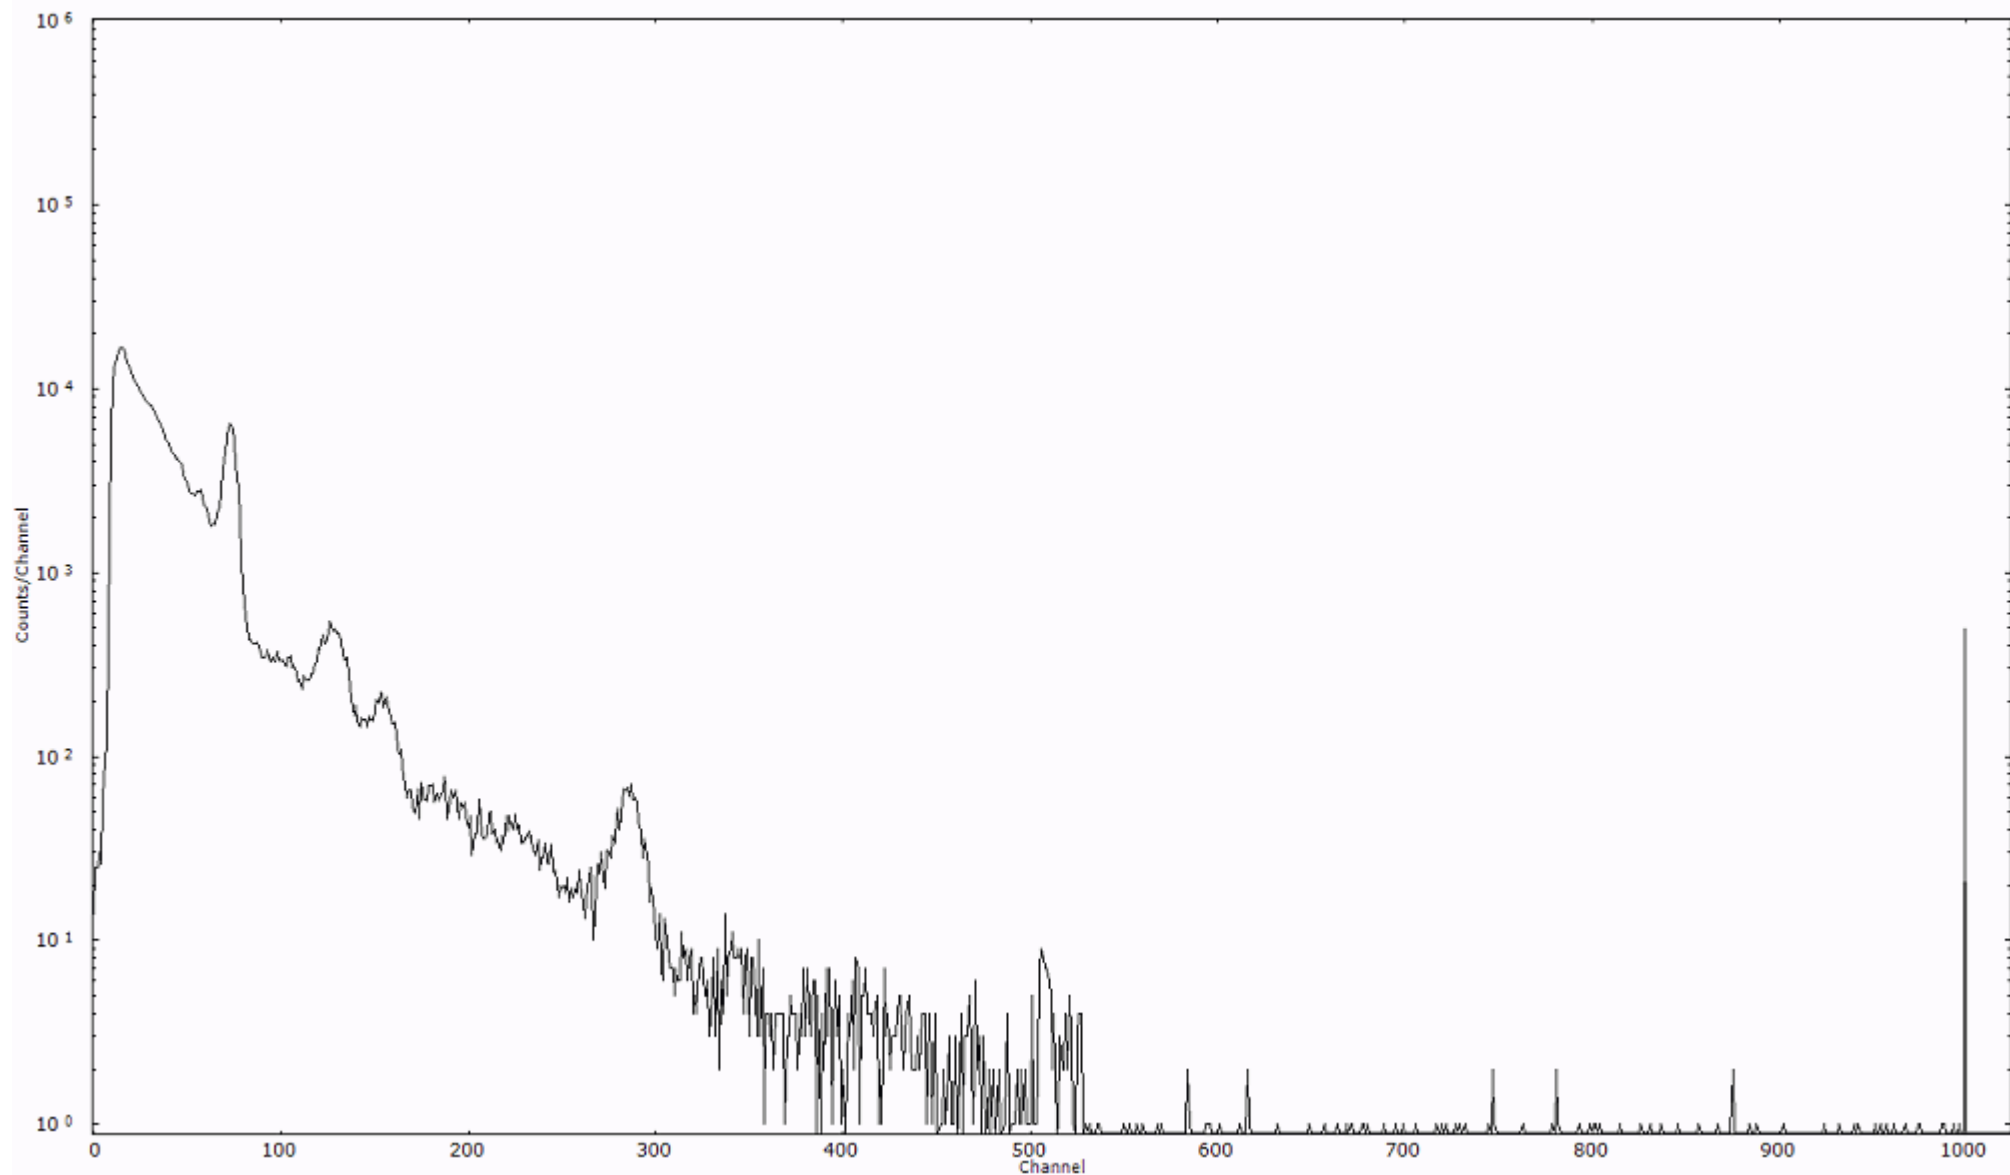

スペクトルグラフ
測定コード 村松110320A019

検出器番号 54
測定日時 2011年03月20日 03時10分

ライブタイム 600 秒
リアルタイム 600 秒