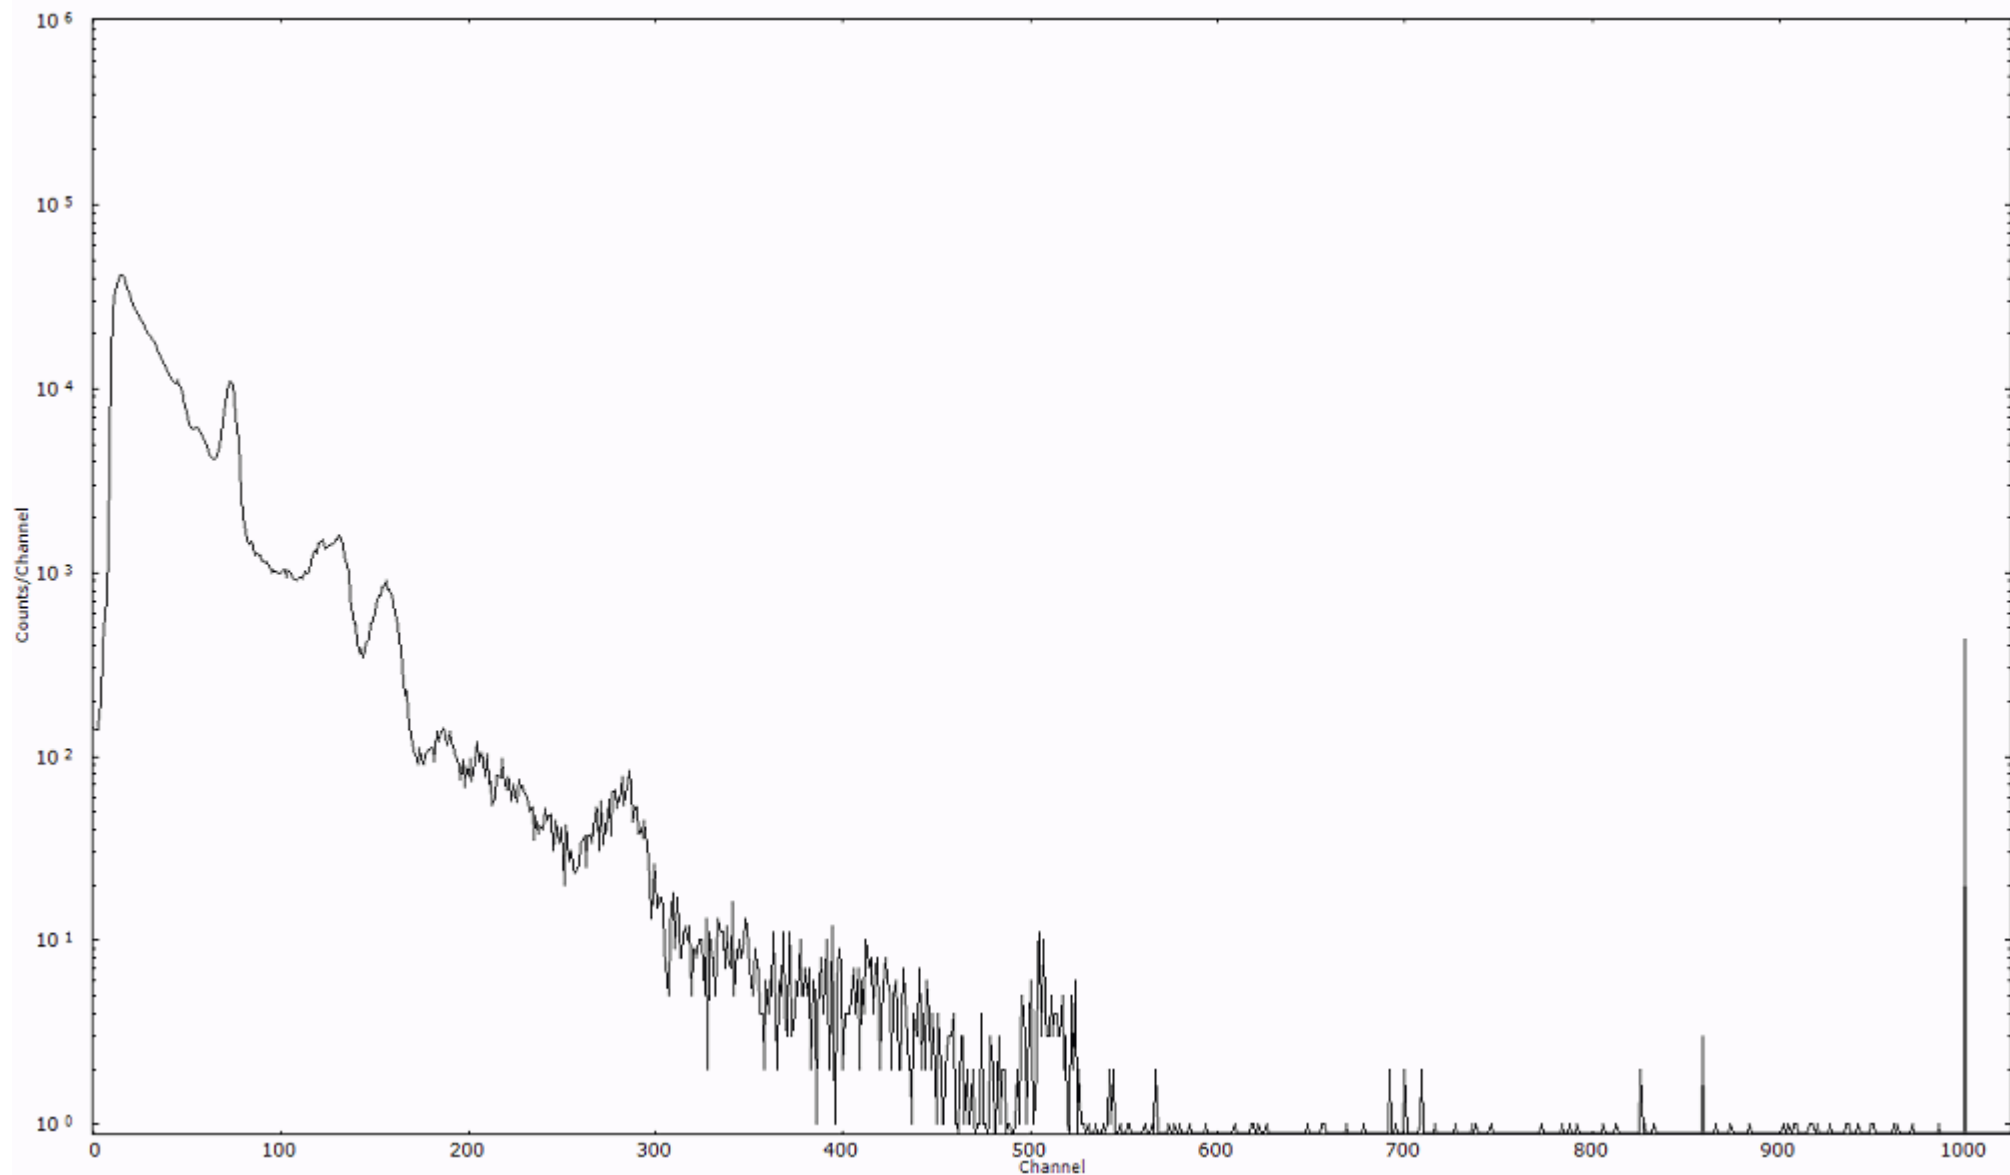

スペクトルグラフ
測定コード 村松110321P027

検出器番号 54
測定日時 2011年03月21日 16時40分

ライブタイム 600 秒
リアルタイム 600 秒