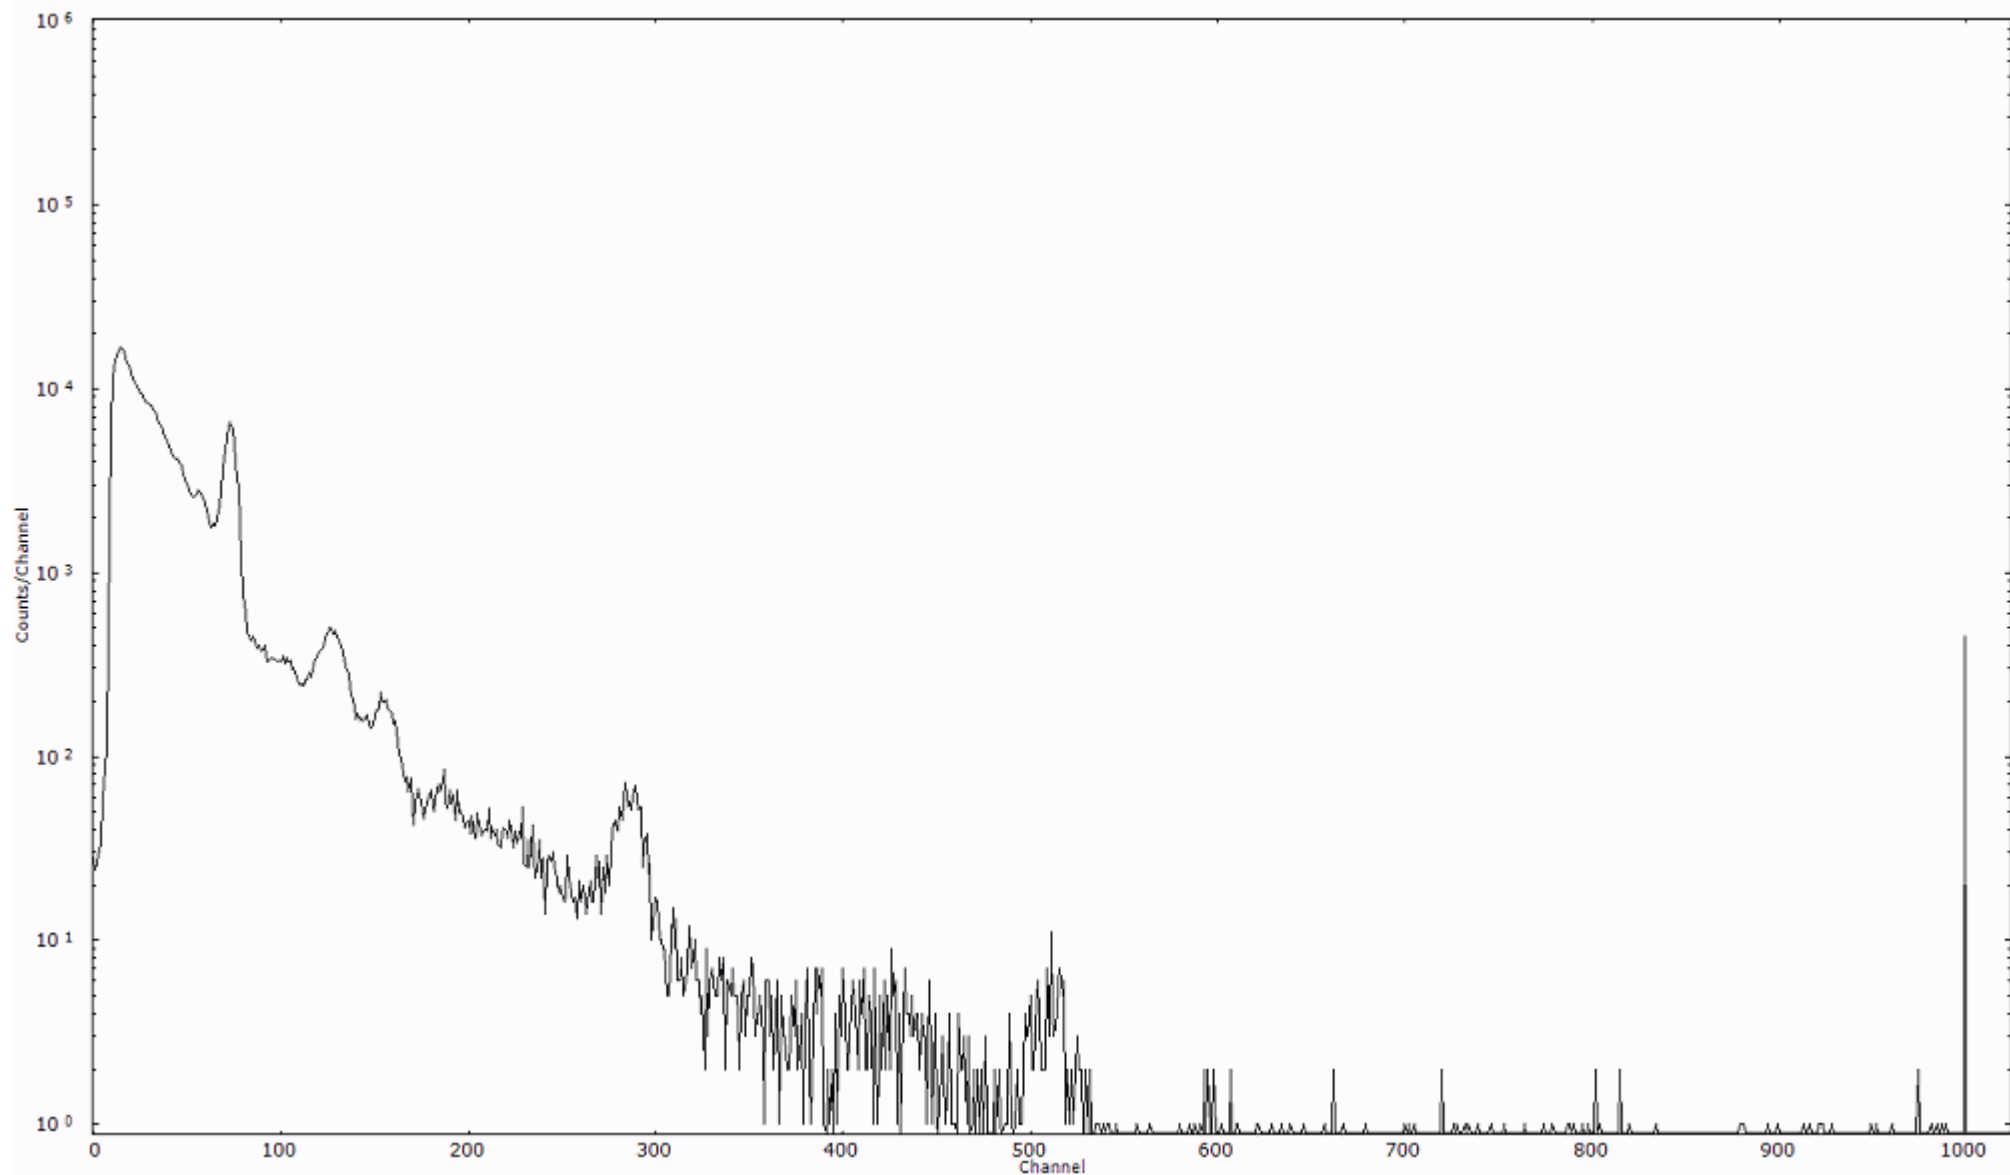

スペクトルグラフ
測定コード 村松110320P031

検出器番号 54
測定日時 2011年03月20日 17時20分

ライブタイム 600 秒
リアルタイム 600 秒