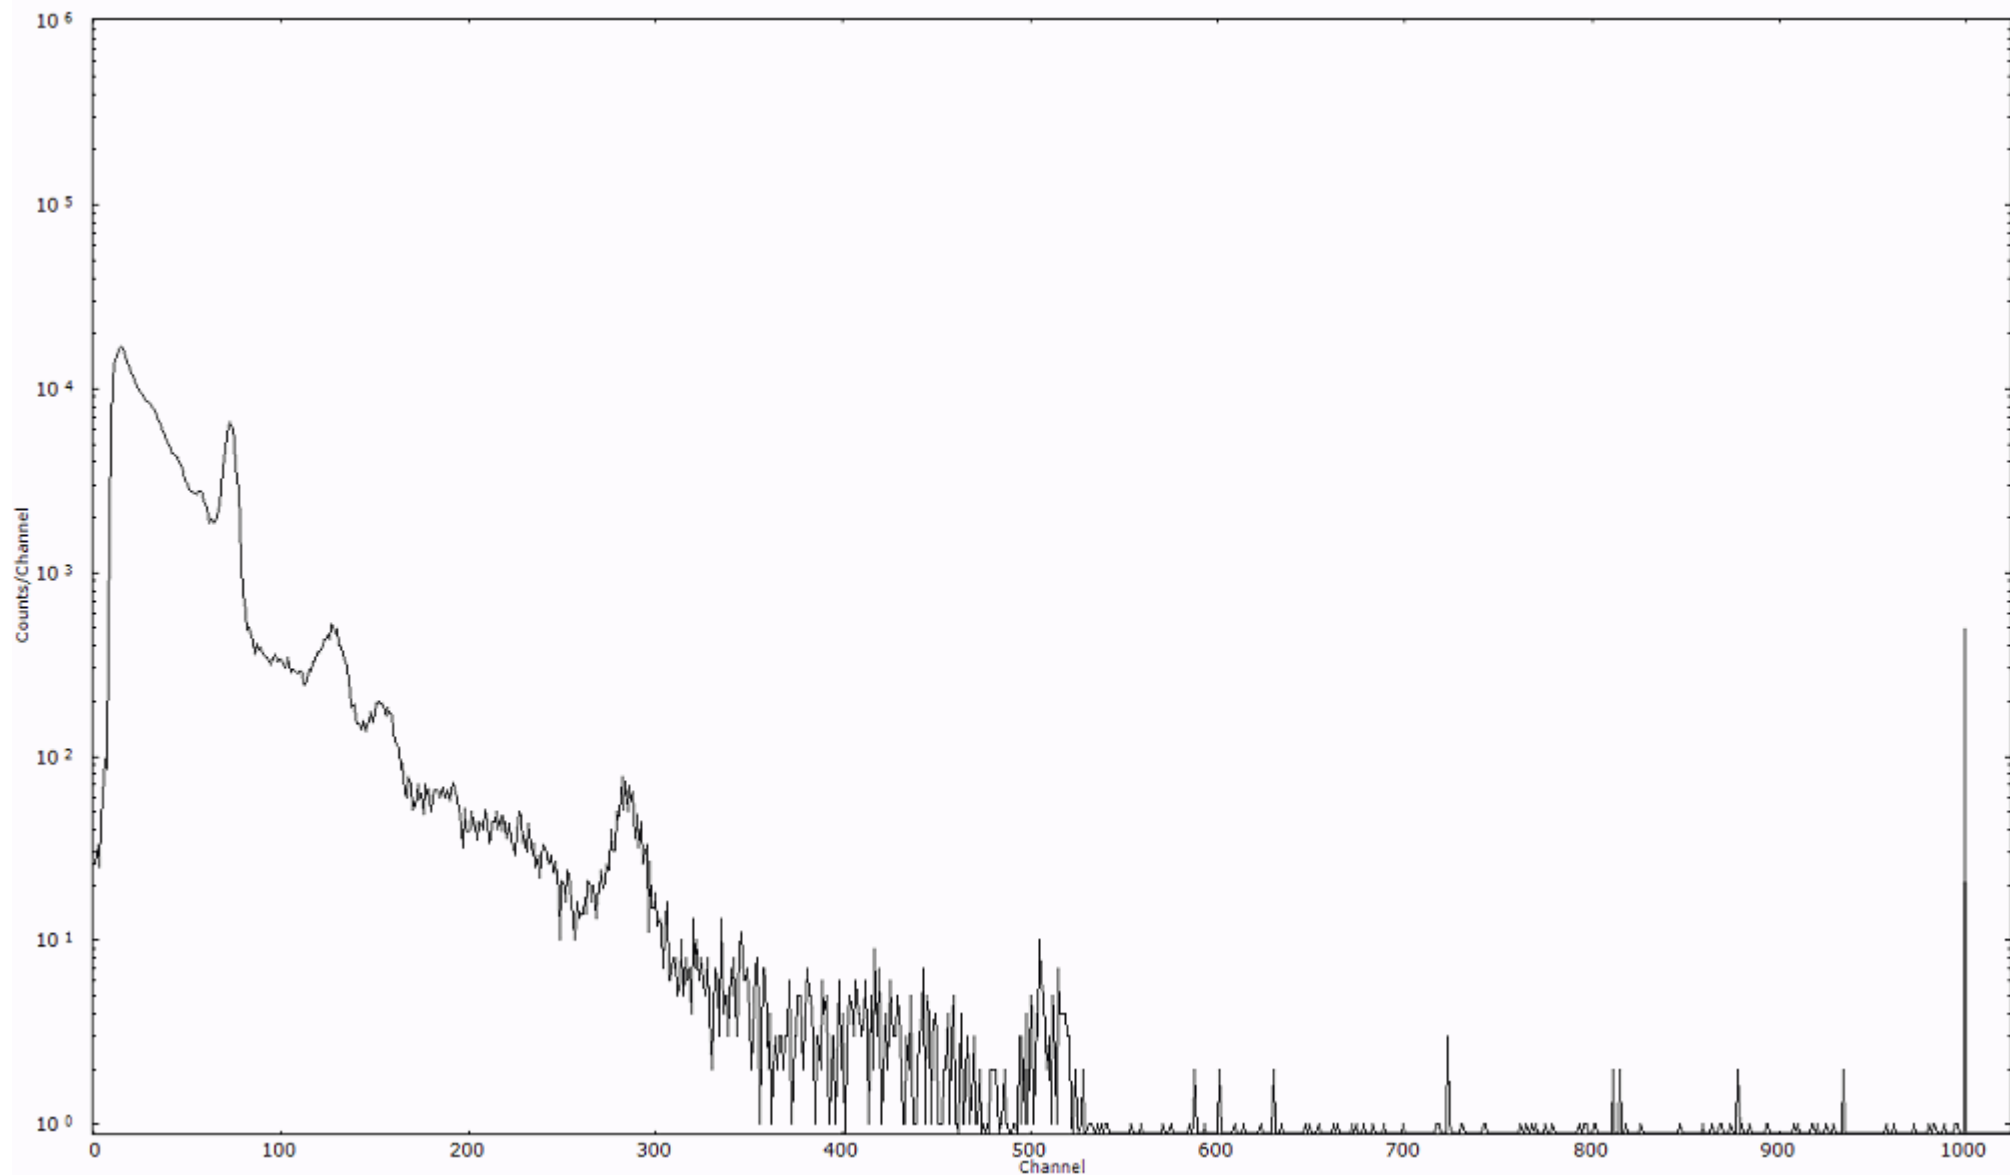

スペクトルグラフ
測定コード 村松110320P040

検出器番号 54
測定日時 2011年03月20日 18時50分

ライブタイム 600 秒
リアルタイム 600 秒