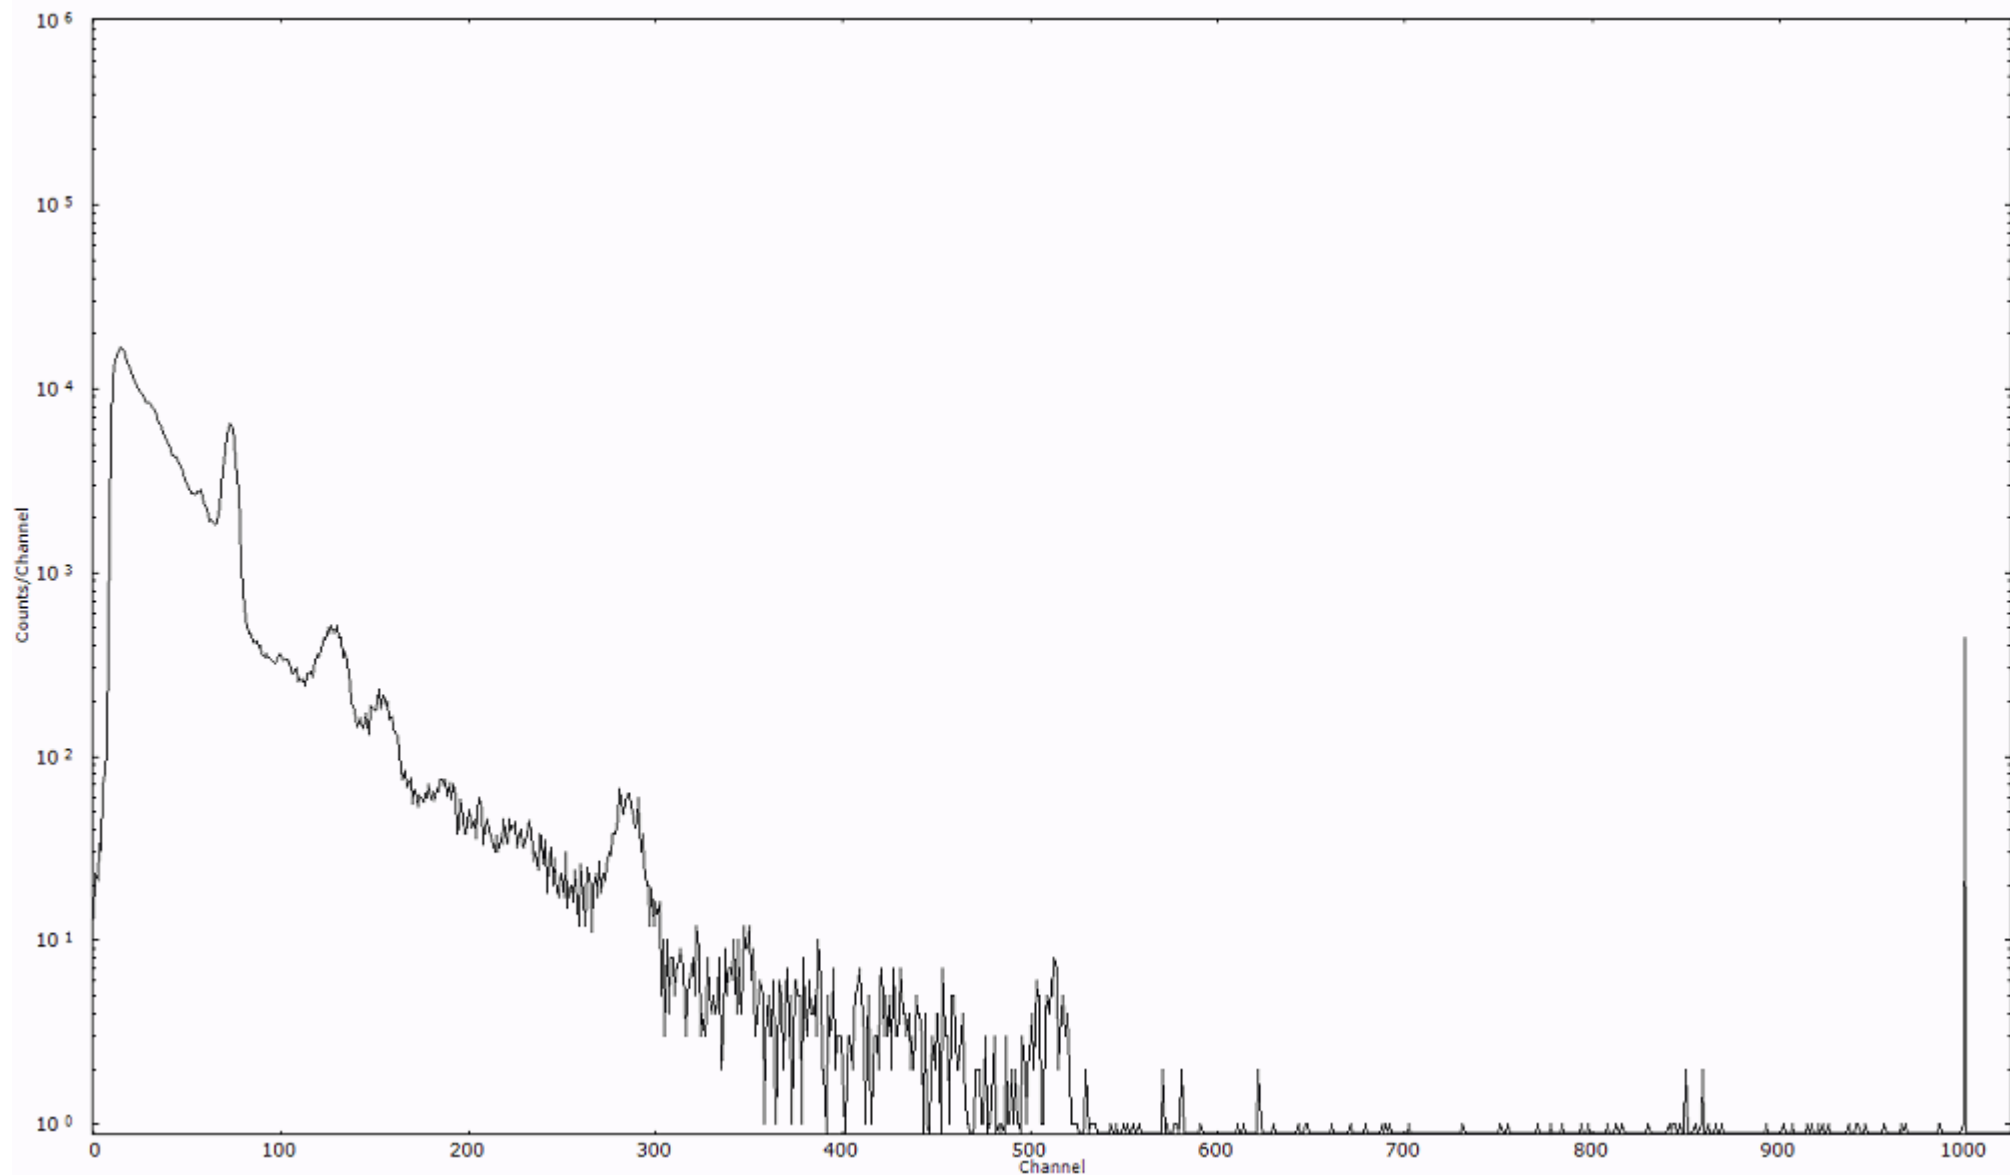

スペクトルグラフ
測定コード 村松110320P026

検出器番号 54
測定日時 2011年03月20日 16時30分

ライブタイム 600 秒
リアルタイム 600 秒