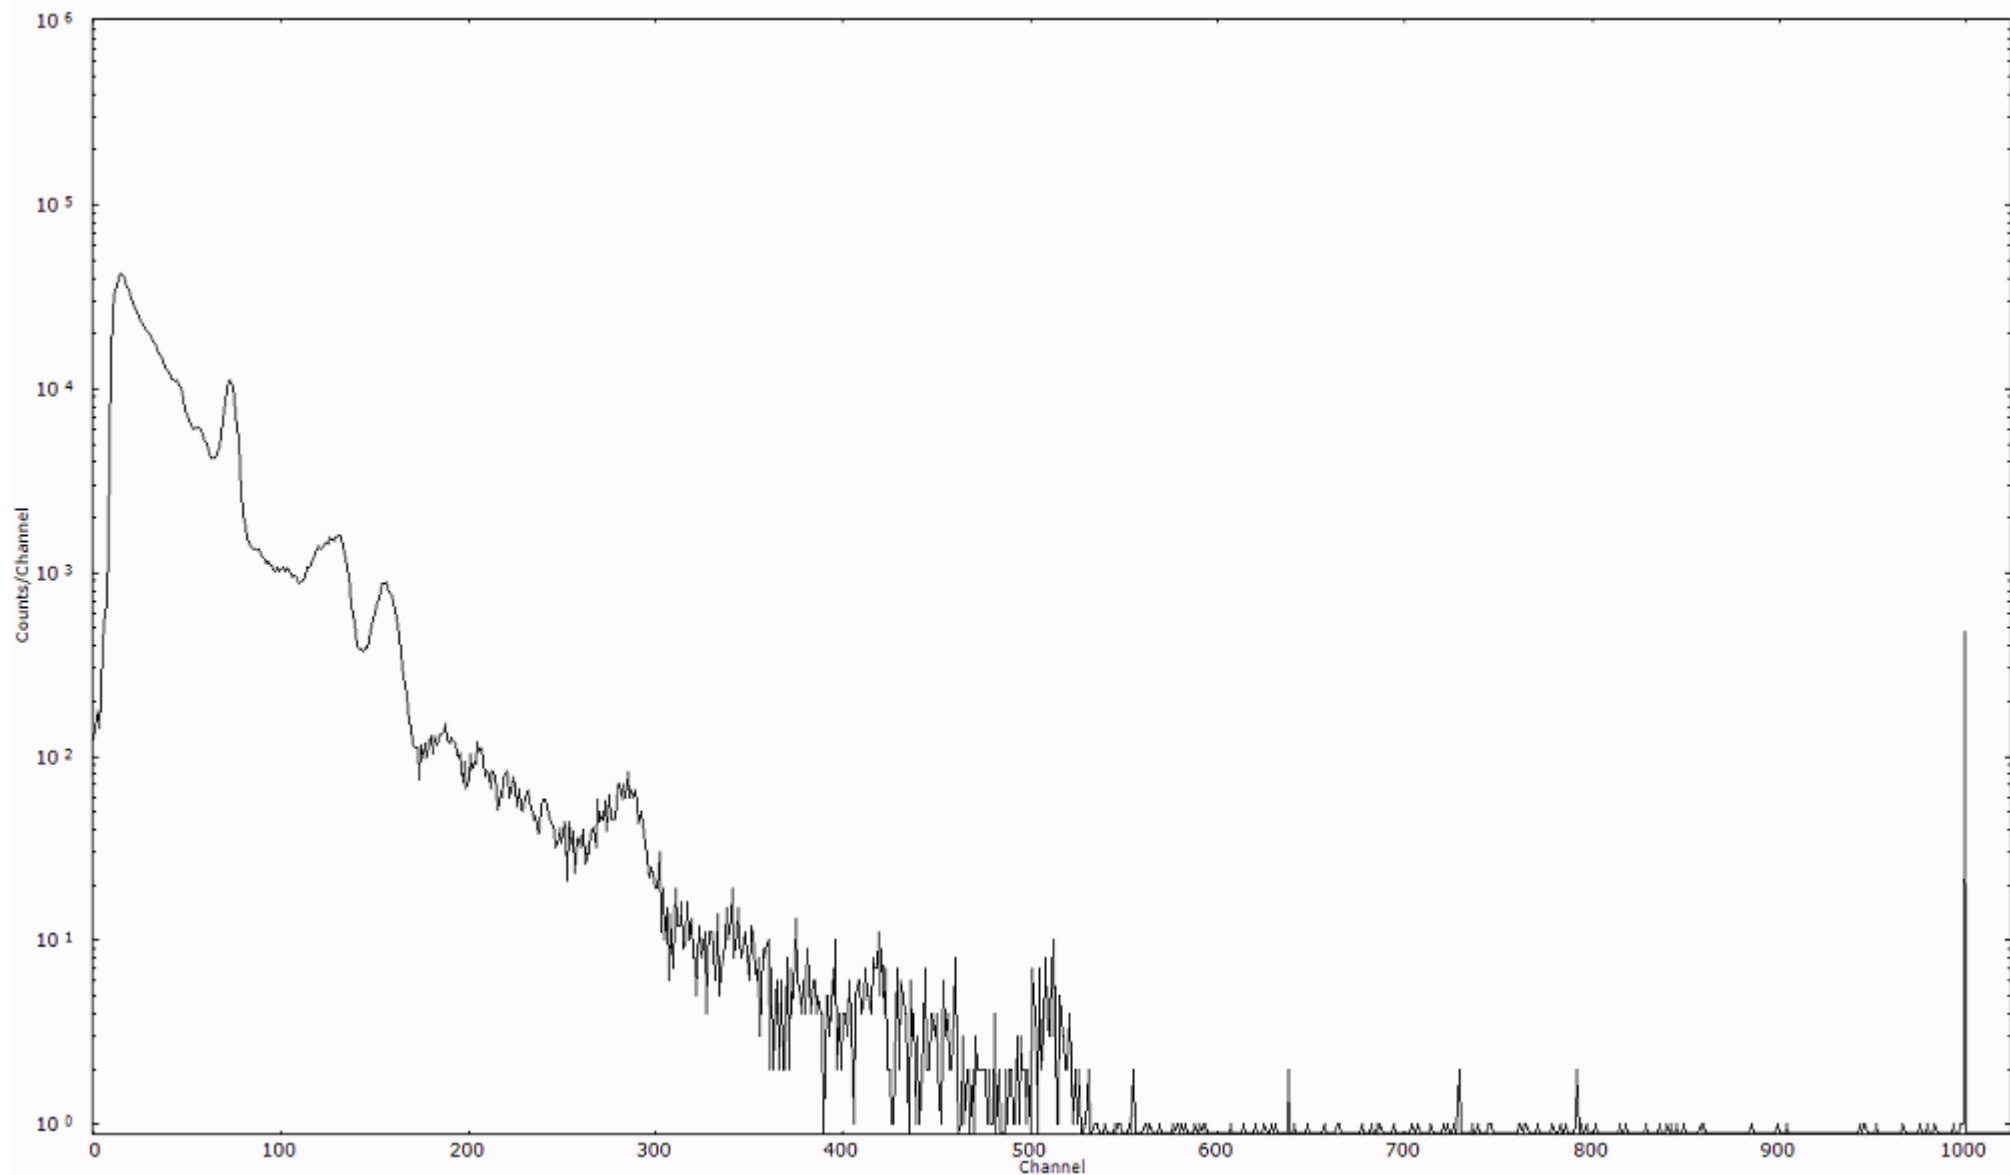

検出器番号 54  
測定日時 2011年03月21日 16時10分

ライブタイム 600 秒  
リアルタイム 600 秒

スペクトルグラフ  
測定コード 村松110321P025

検出器番号 54  
測定日時 2011年03月21日 16時20分

ライブタイム 600 秒  
リアルタイム 600 秒

スペクトルグラフ  
測定コード 村松110321P026

検出器番号 54  
測定日時 2011年03月21日 16時30分