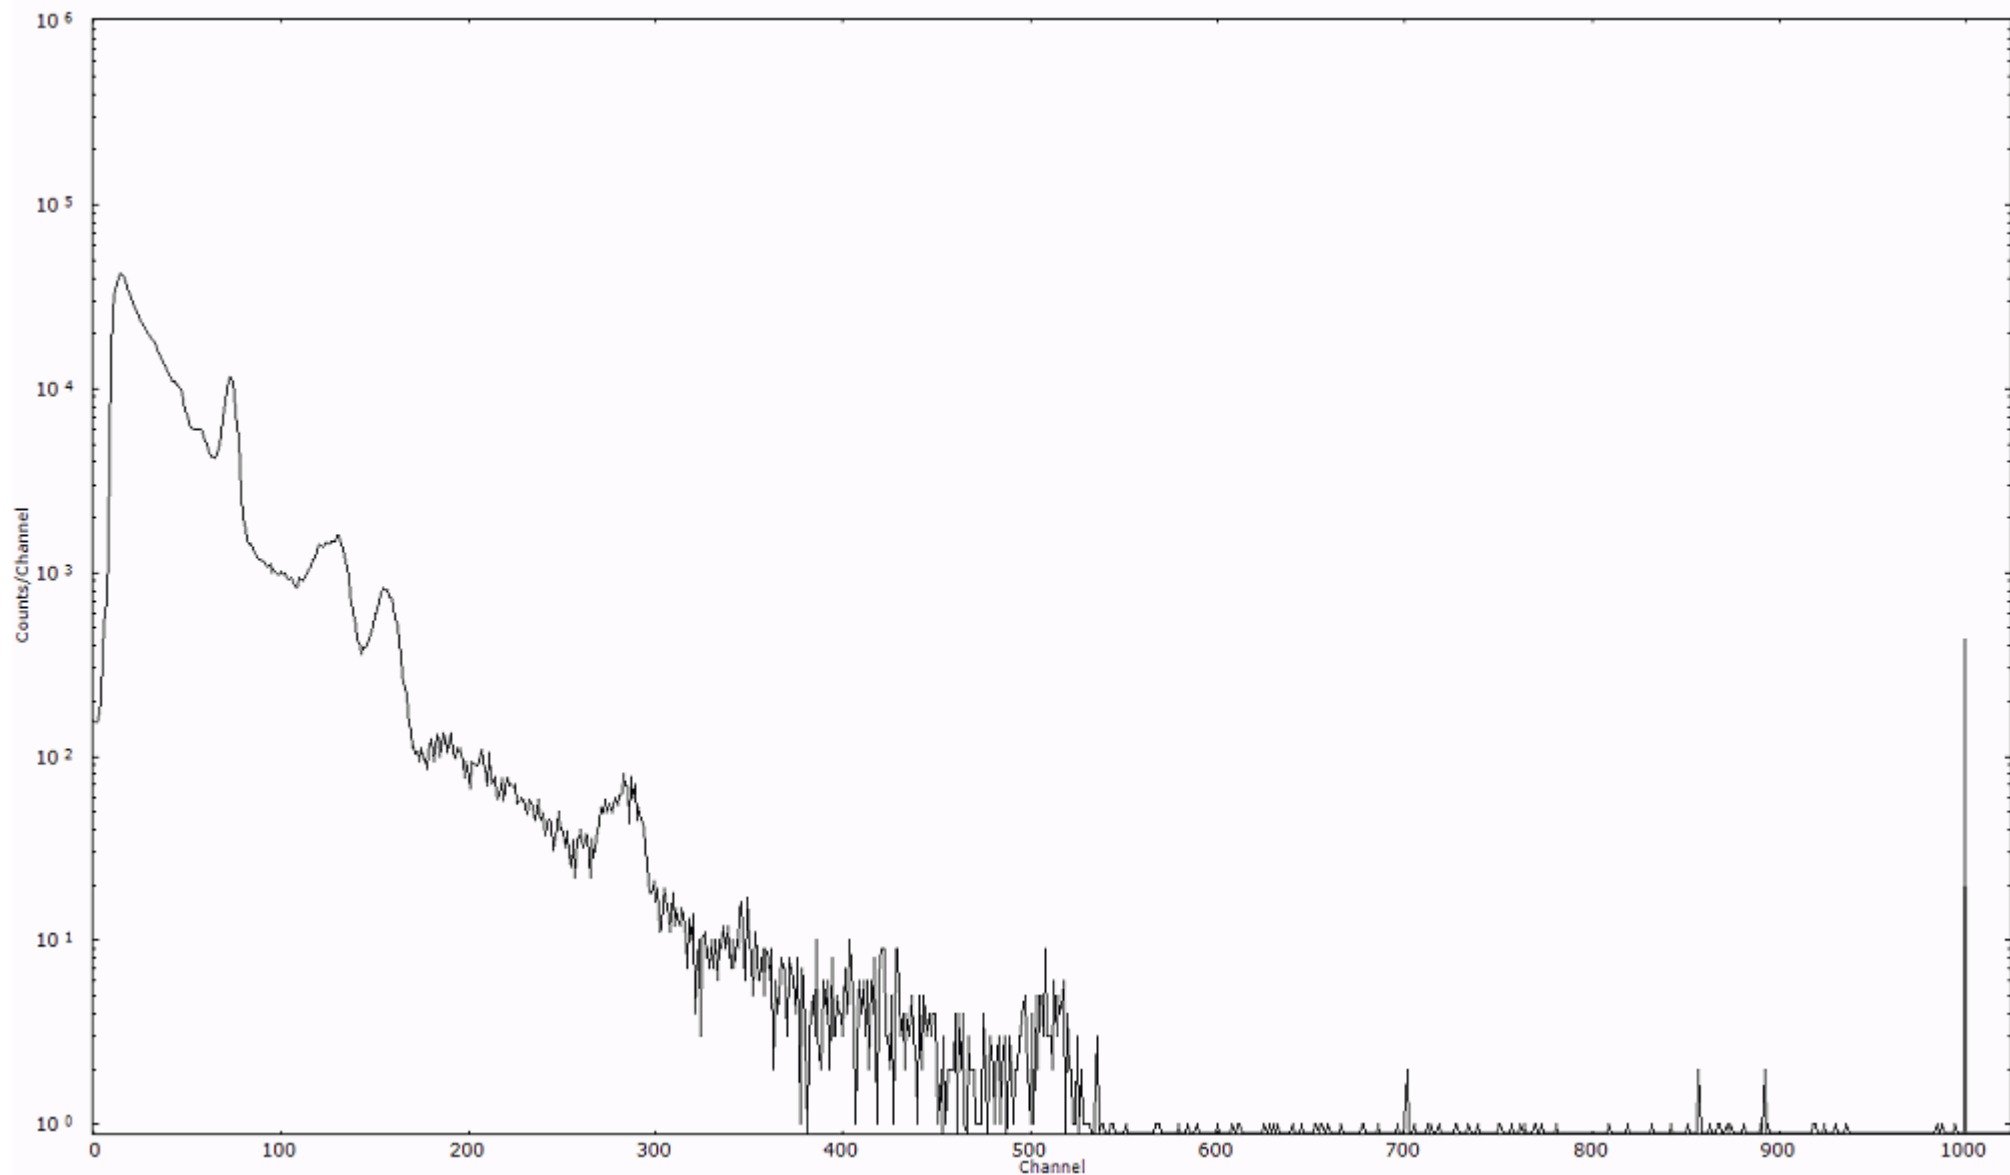

スペクトルグラフ  
測定コード 村松110321A067

検出器番号 54  
測定日時 2011年03月21日 11時10分

ライブタイム 600 秒  
リアルタイム 600 秒

スペクトルグラフ  
測定コード 村松110321A068

検出器番号 54  
測定日時 2011年03月21日 11時20分

ライブタイム 600 秒  
リアルタイム 600 秒

スペクトルグラフ  
測定コード 村松110321A069