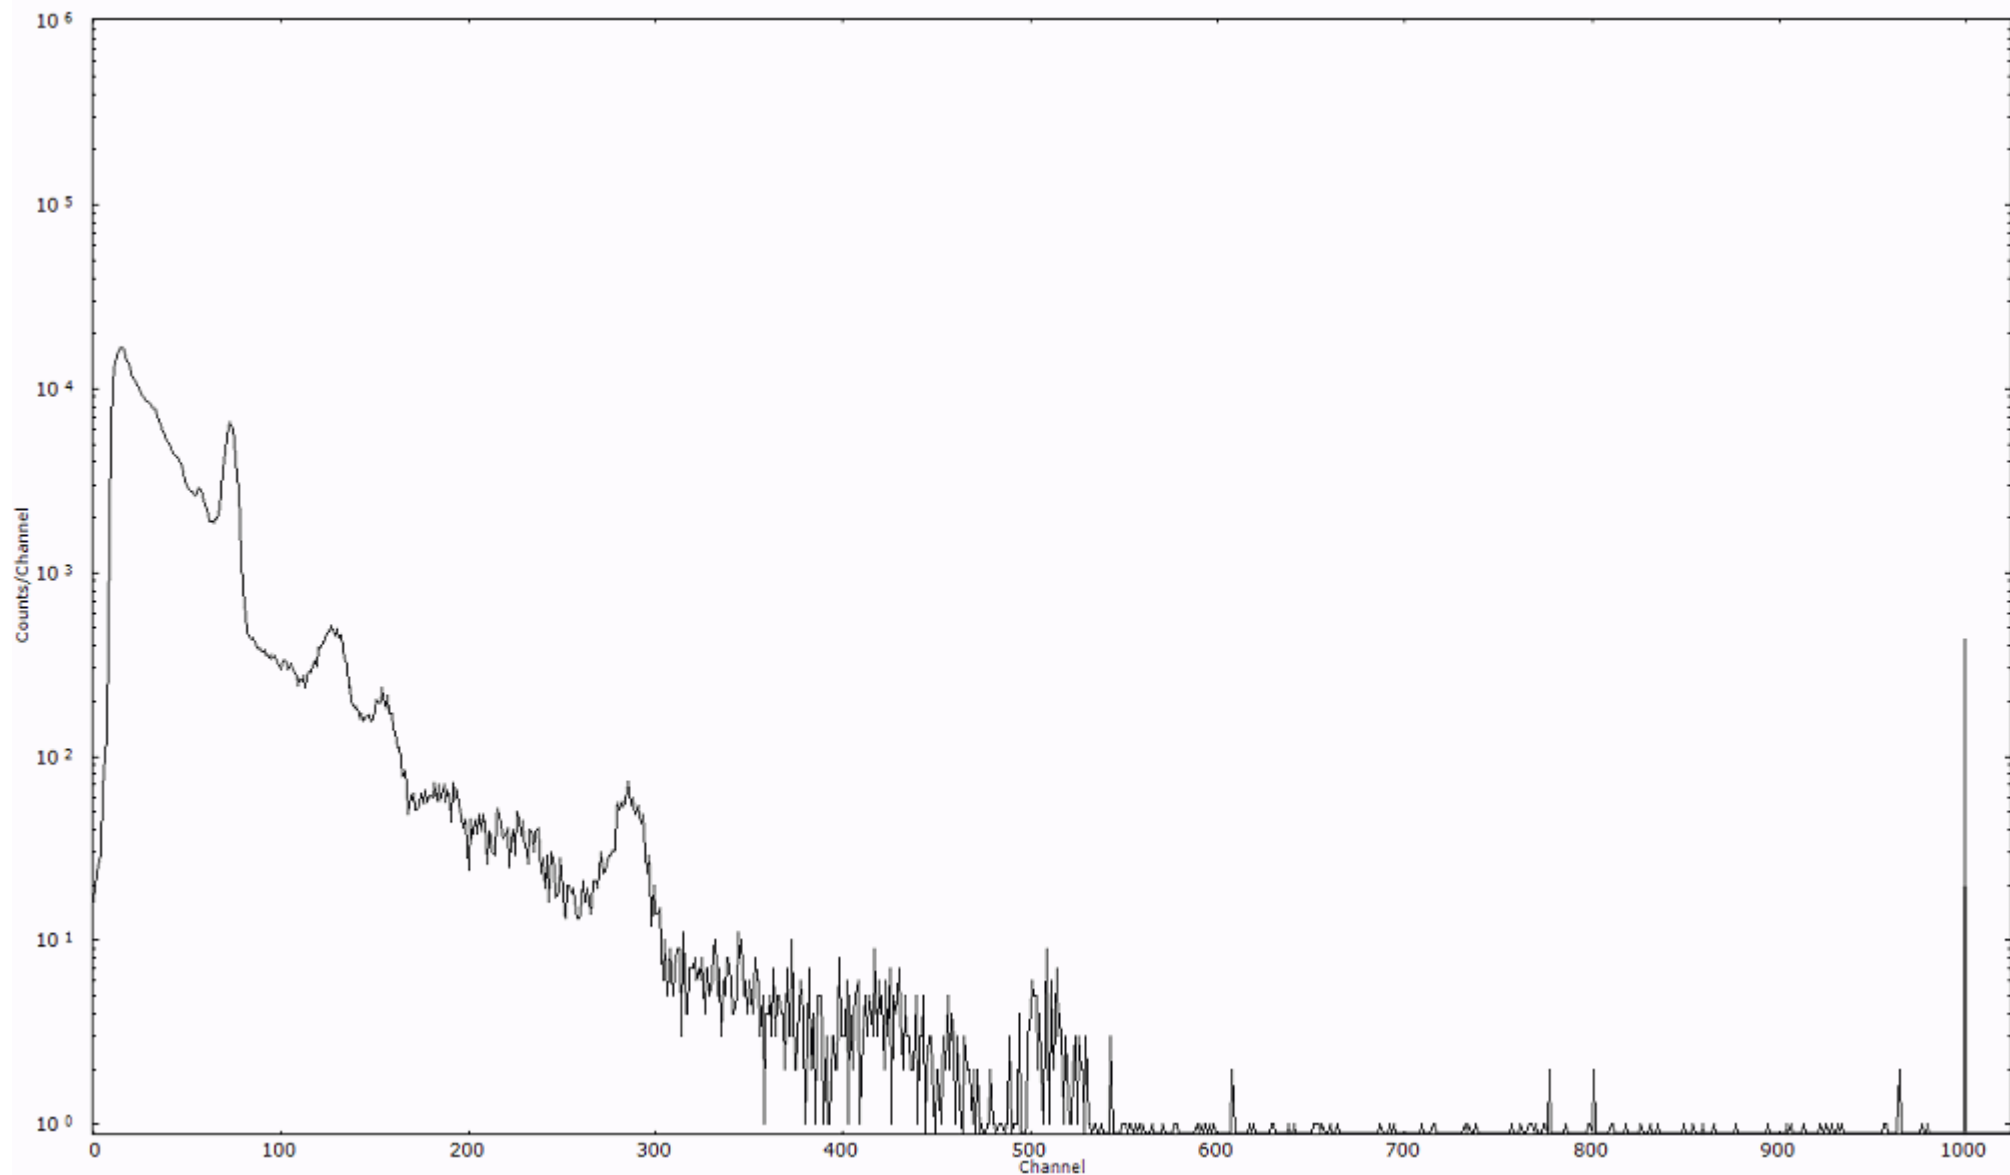

スペクトルグラフ
測定コード 村松110320A013

検出器番号 54
測定日時 2011年03月20日 02時10分

ライブタイム 600 秒
リアルタイム 600 秒