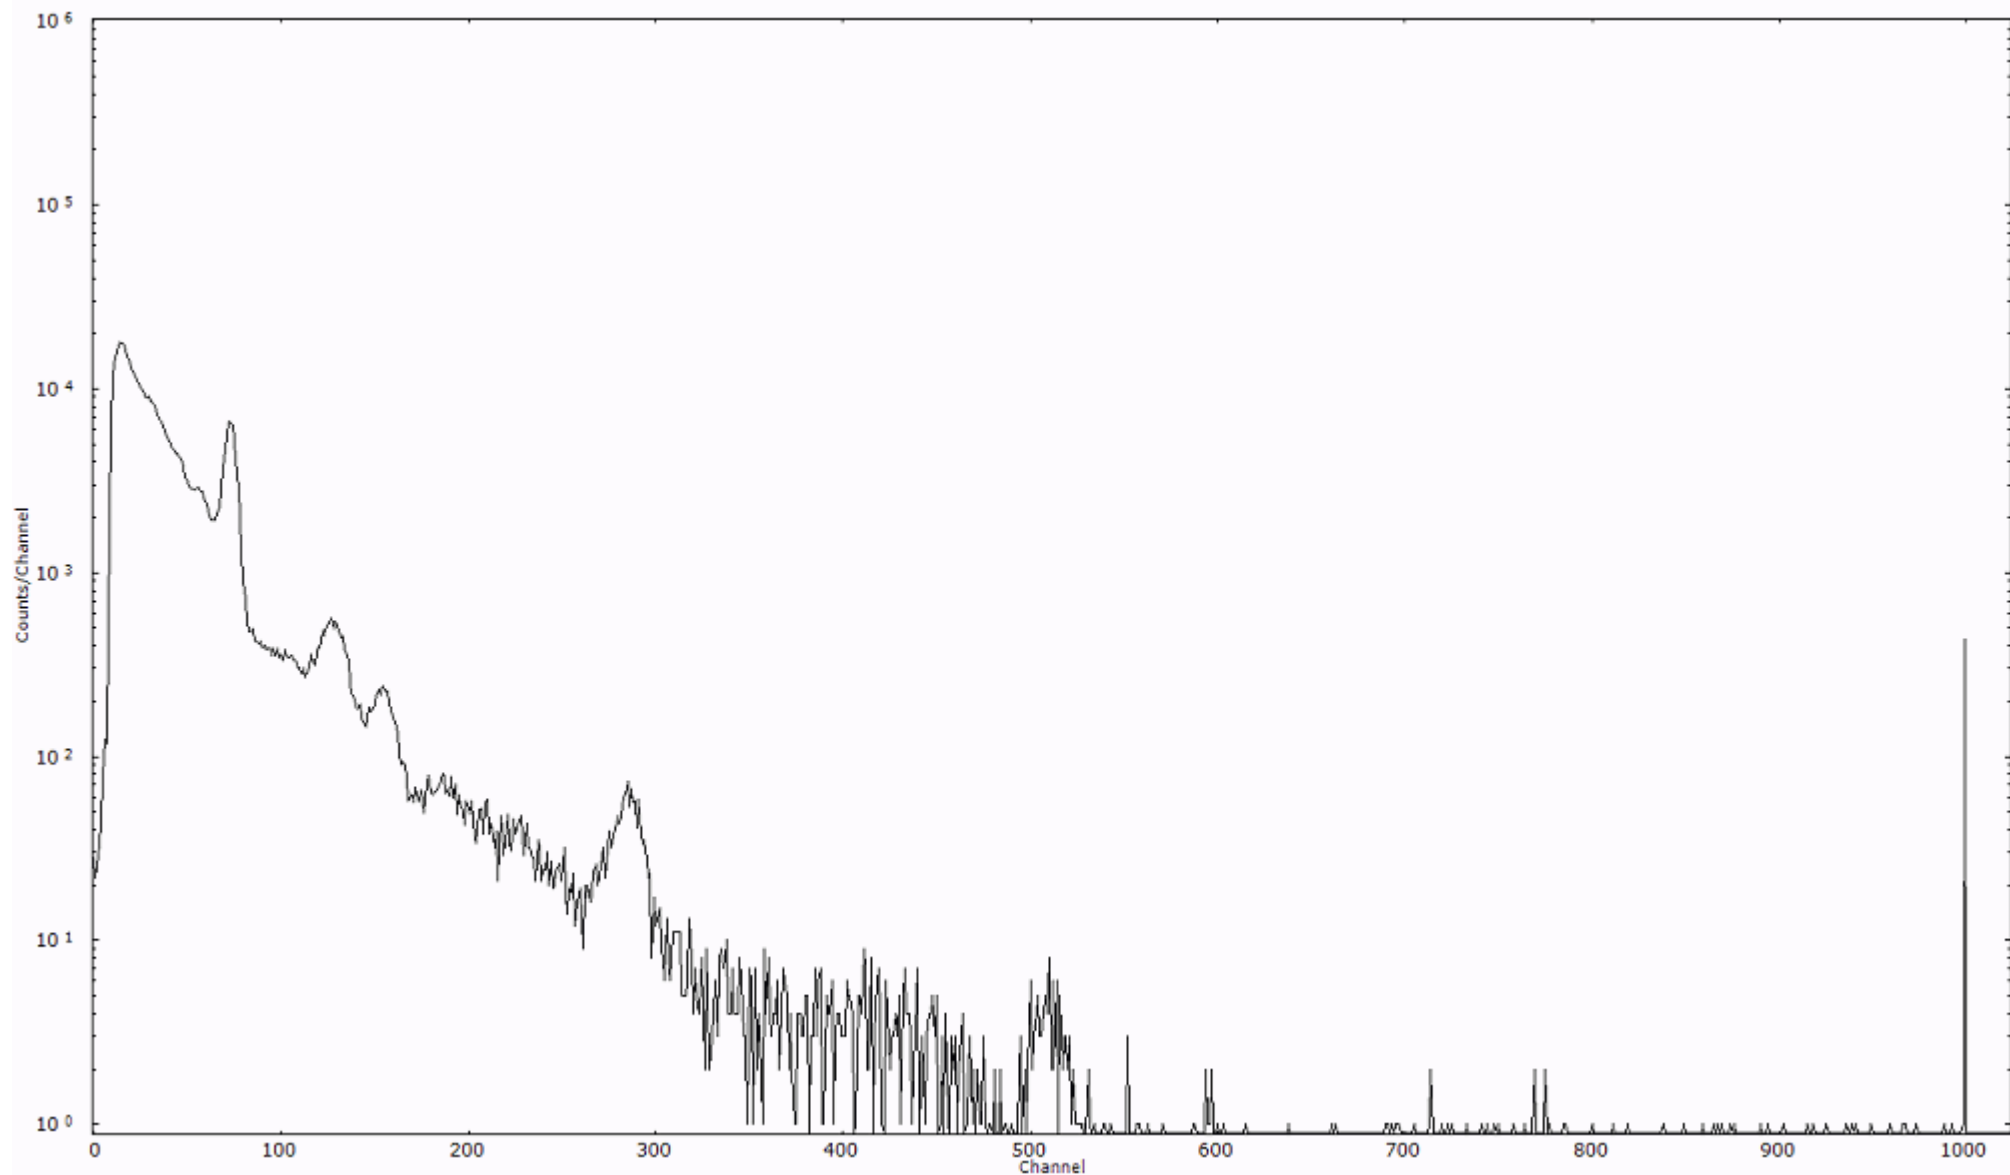

スペクトルグラフ
測定コード 村松110320P010

検出器番号 54
測定日時 2011年03月20日 13時50分

ライブタイム 600 秒
リアルタイム 600 秒