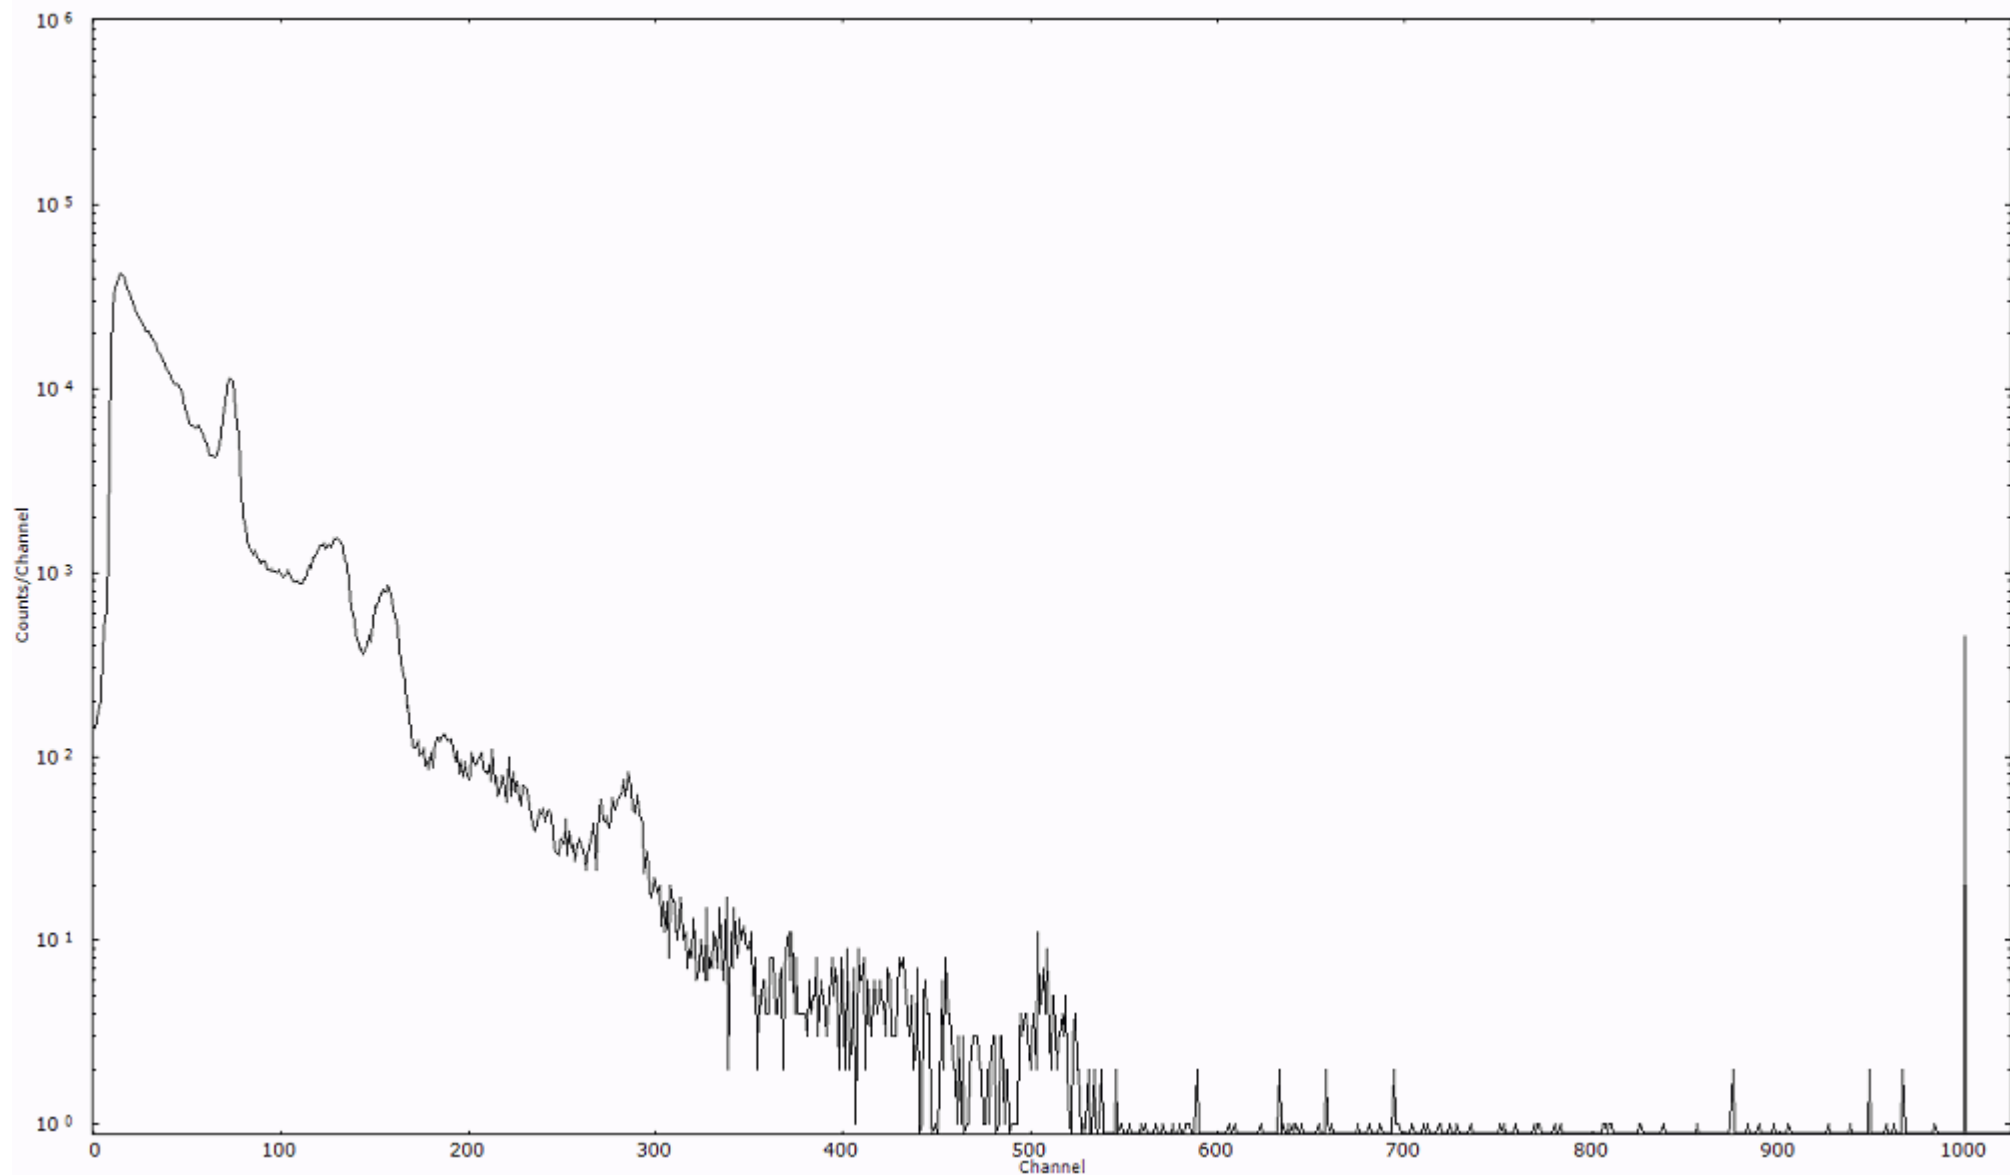

ライブタイム 600 秒  
リアルタイム 600 秒

スペクトルグラフ  
測定コード 村松110321A065

検出器番号 54  
測定日時 2011年03月21日 10時50分

ライブタイム 600 秒  
リアルタイム 600 秒

スペクトルグラフ  
測定コード 村松110321A066

検出器番号 54  
測定日時 2011年03月21日 11時00分

ライブタイム 600 秒  
リアルタイム 600 秒