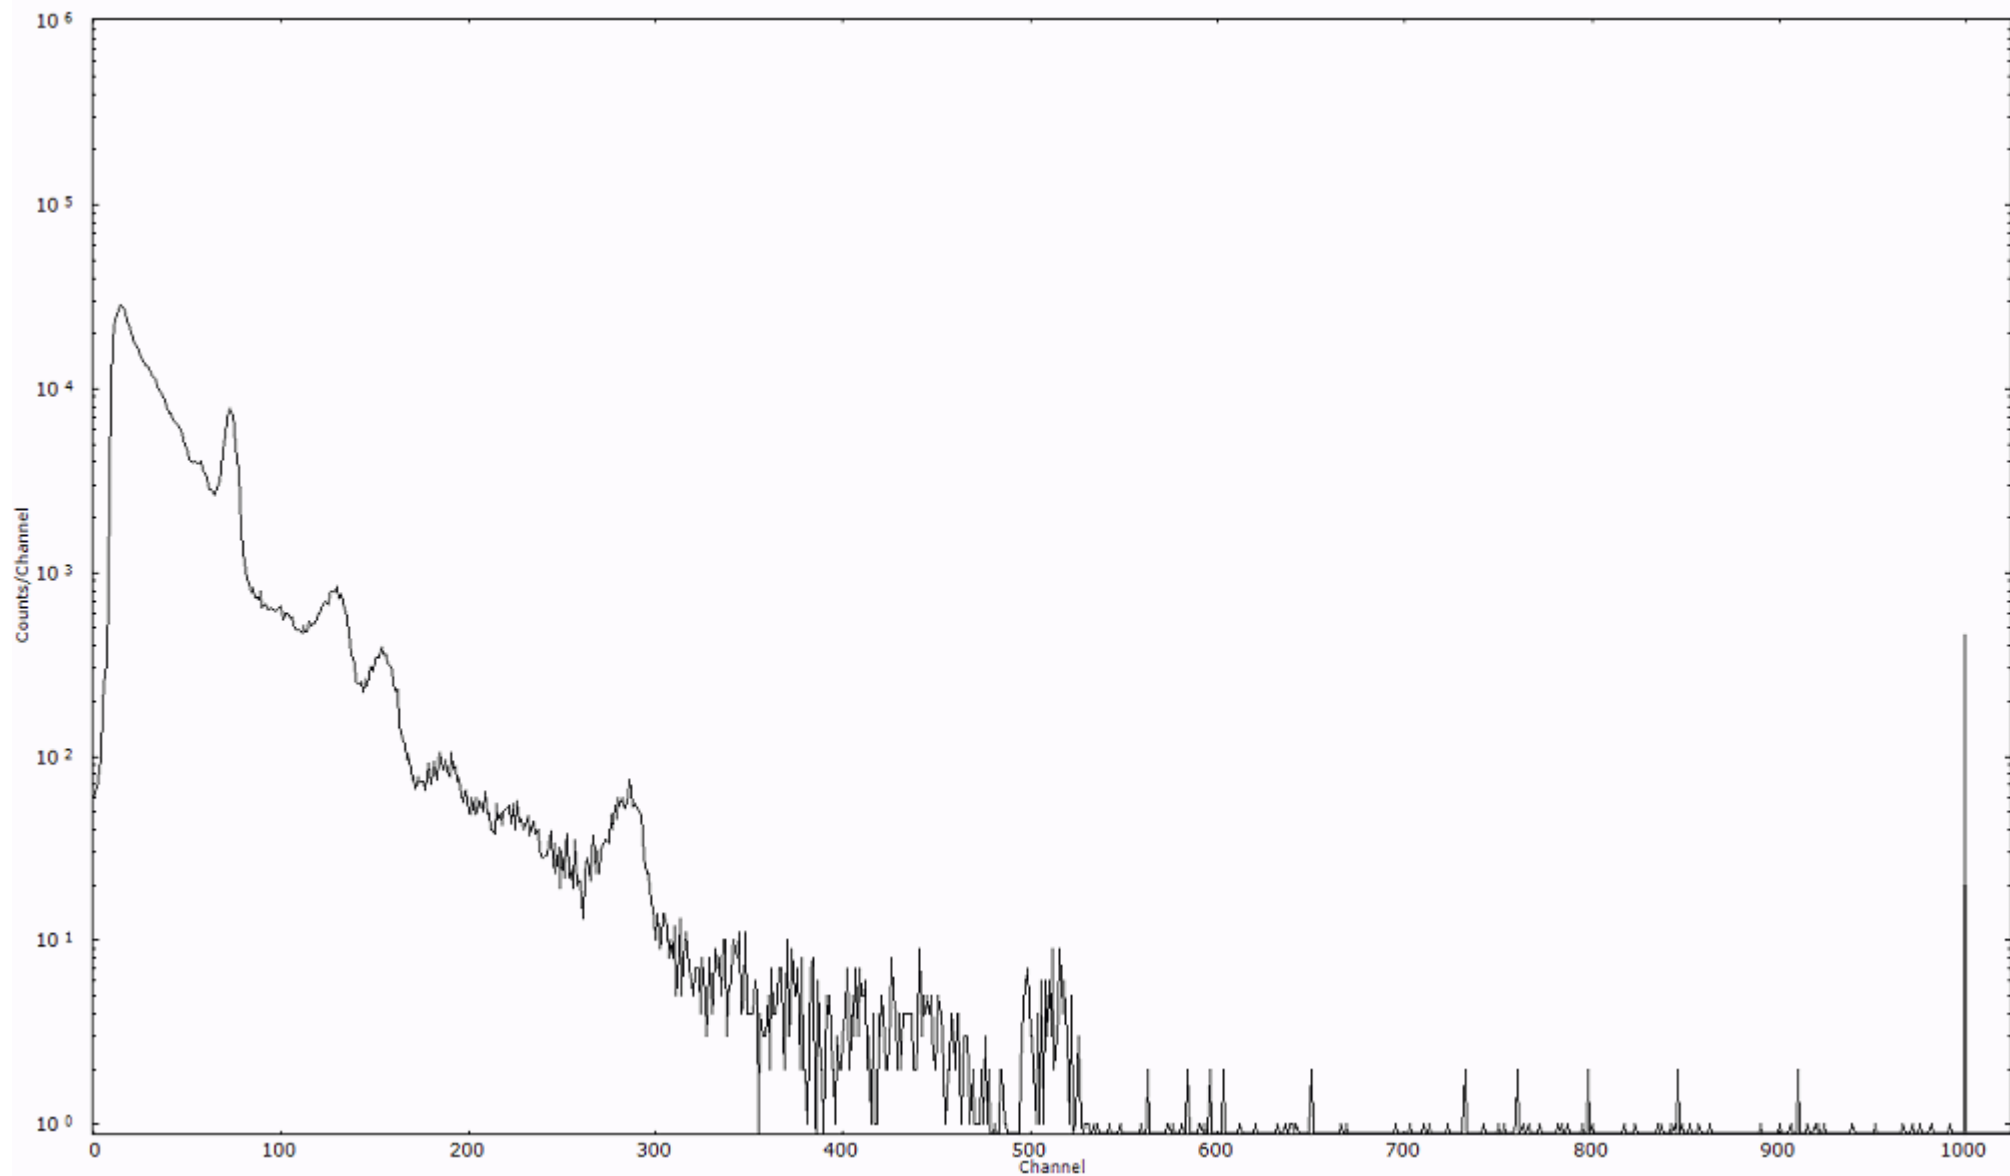

検出器番号 54  
測定日時 2011年03月20日 11時00分

ライブタイム 600 秒  
リアルタイム 600 秒

スペクトルグラフ  
測定コード 村松110320A067

検出器番号 54  
測定日時 2011年03月20日 11時10分

ライブタイム 600 秒  
リアルタイム 600 秒

スペクトルグラフ  
測定コード 村松110320A068

検出器番号 54  
測定日時 2011年03月20日 11時20分