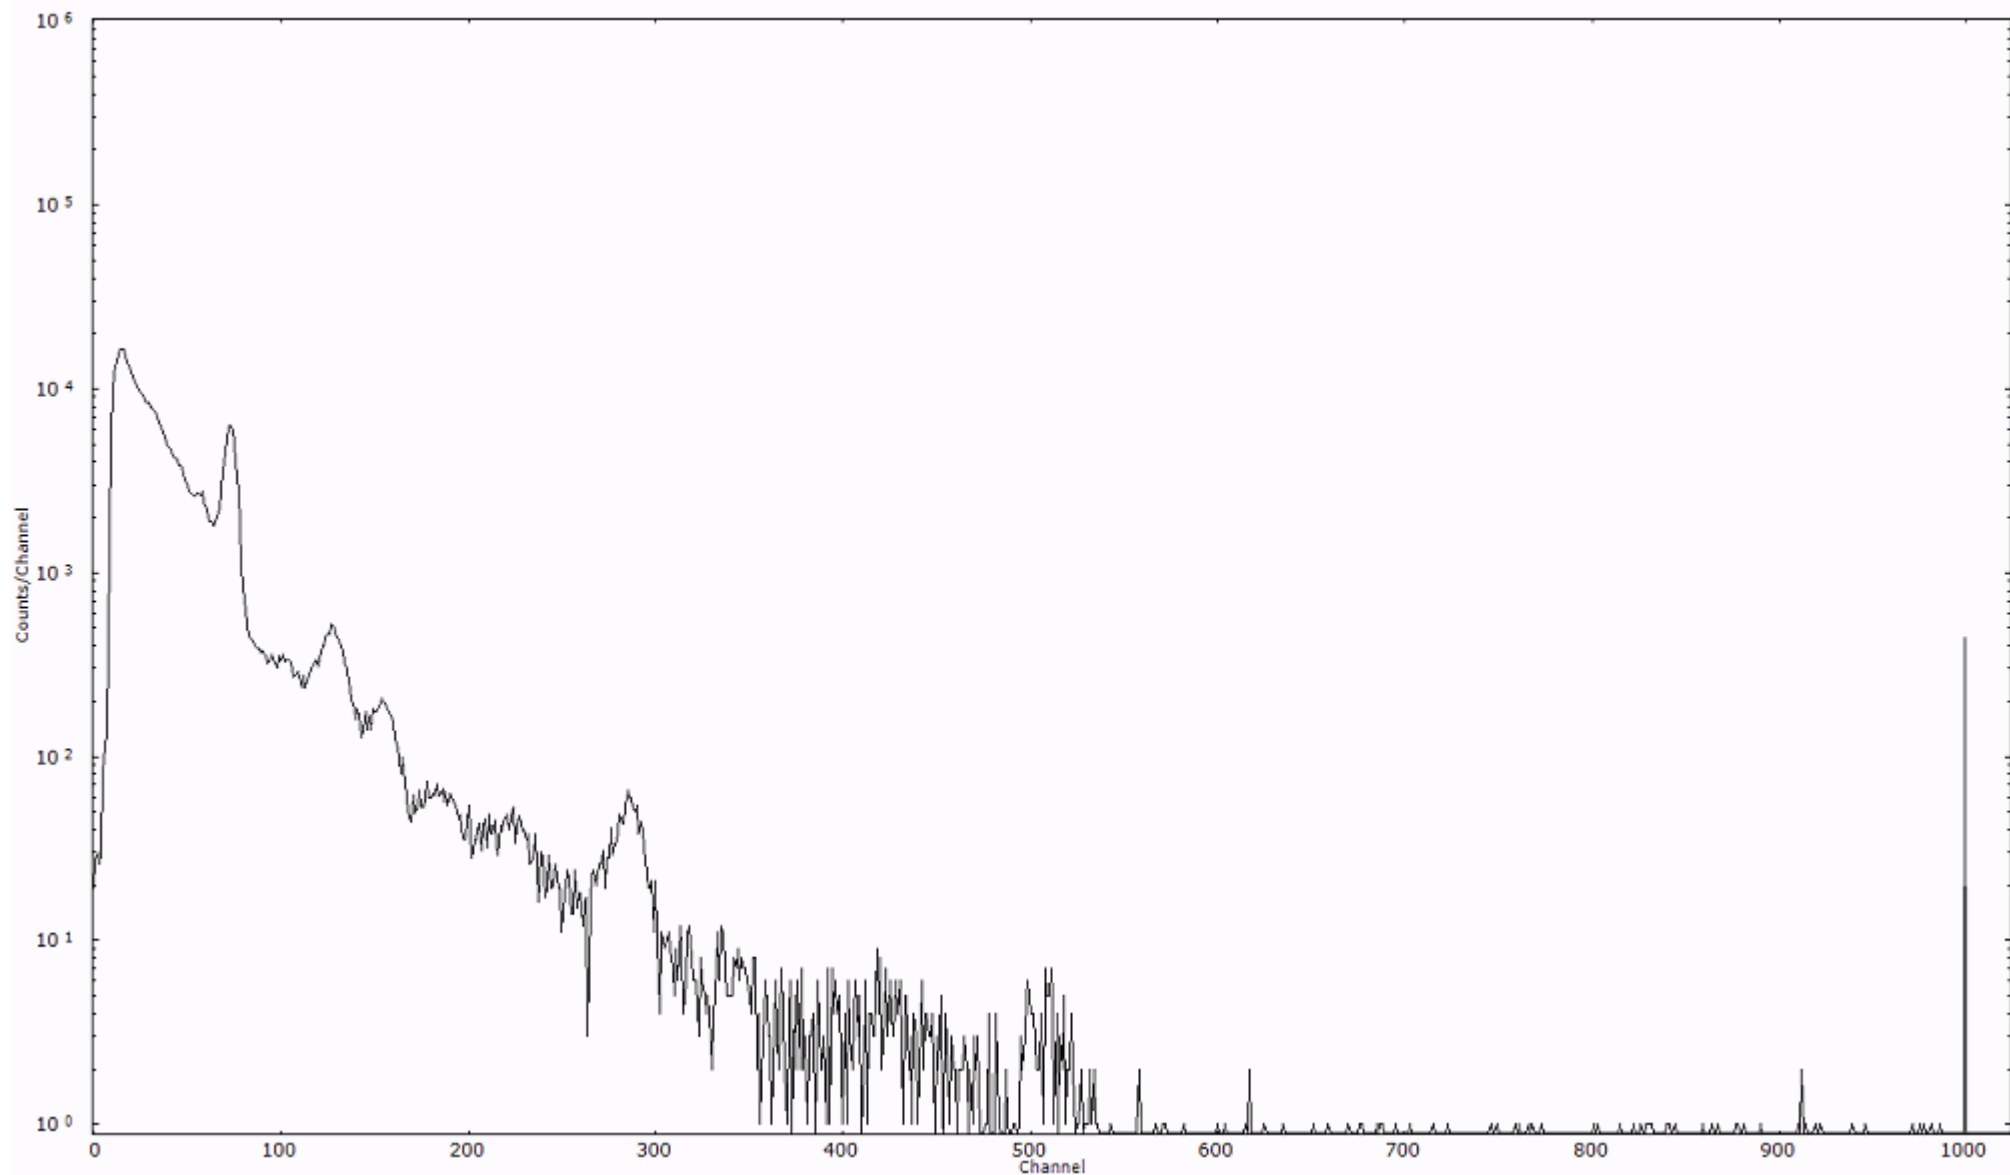

スペクトルグラフ
測定コード 村松110320A050

検出器番号 54
測定日時 2011年03月20日 08時20分

ライブタイム 600 秒
リアルタイム 600 秒