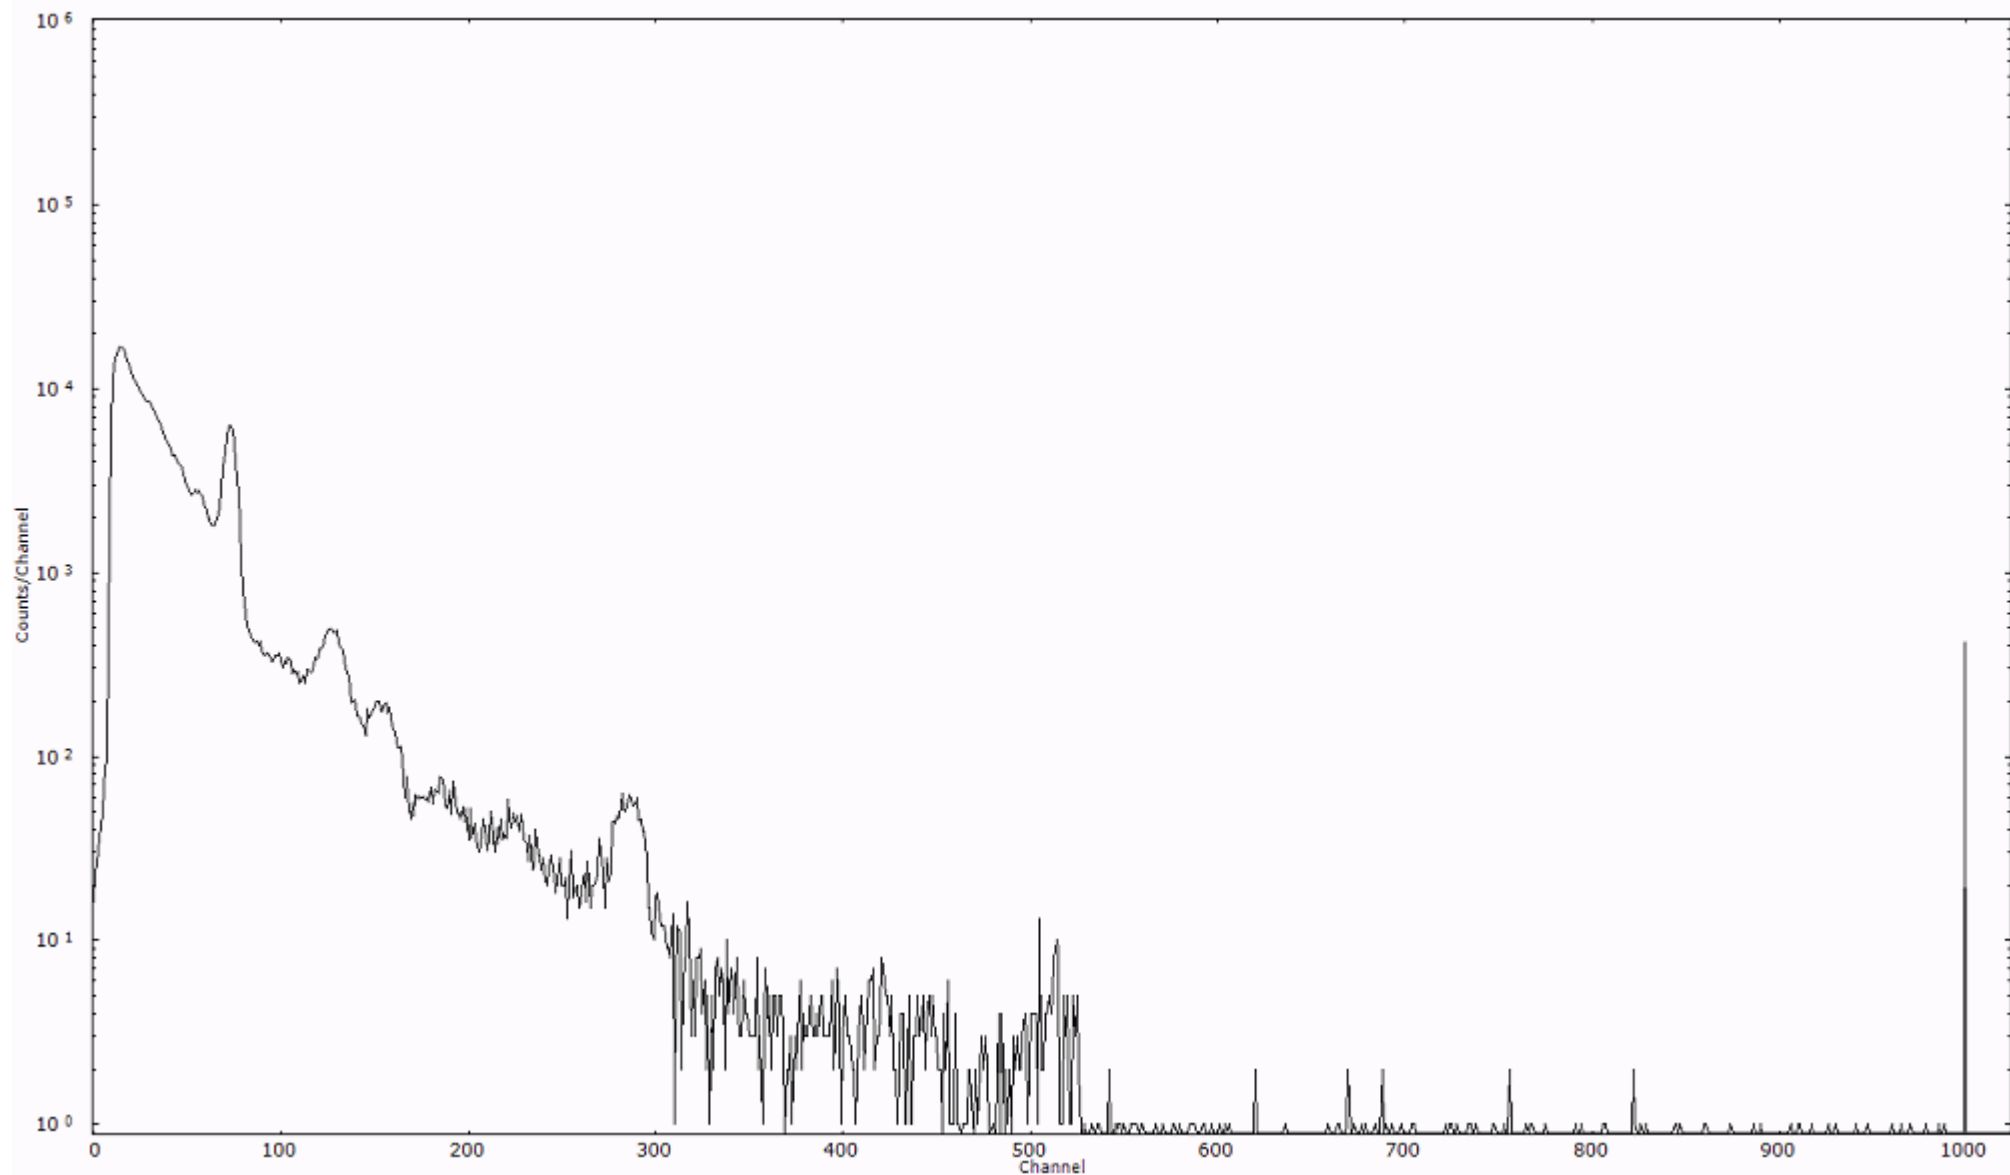

スペクトルグラフ
測定コード 村松110320P051

検出器番号 54
測定日時 2011年03月20日 20時40分

ライブタイム 600 秒
リアルタイム 600 秒