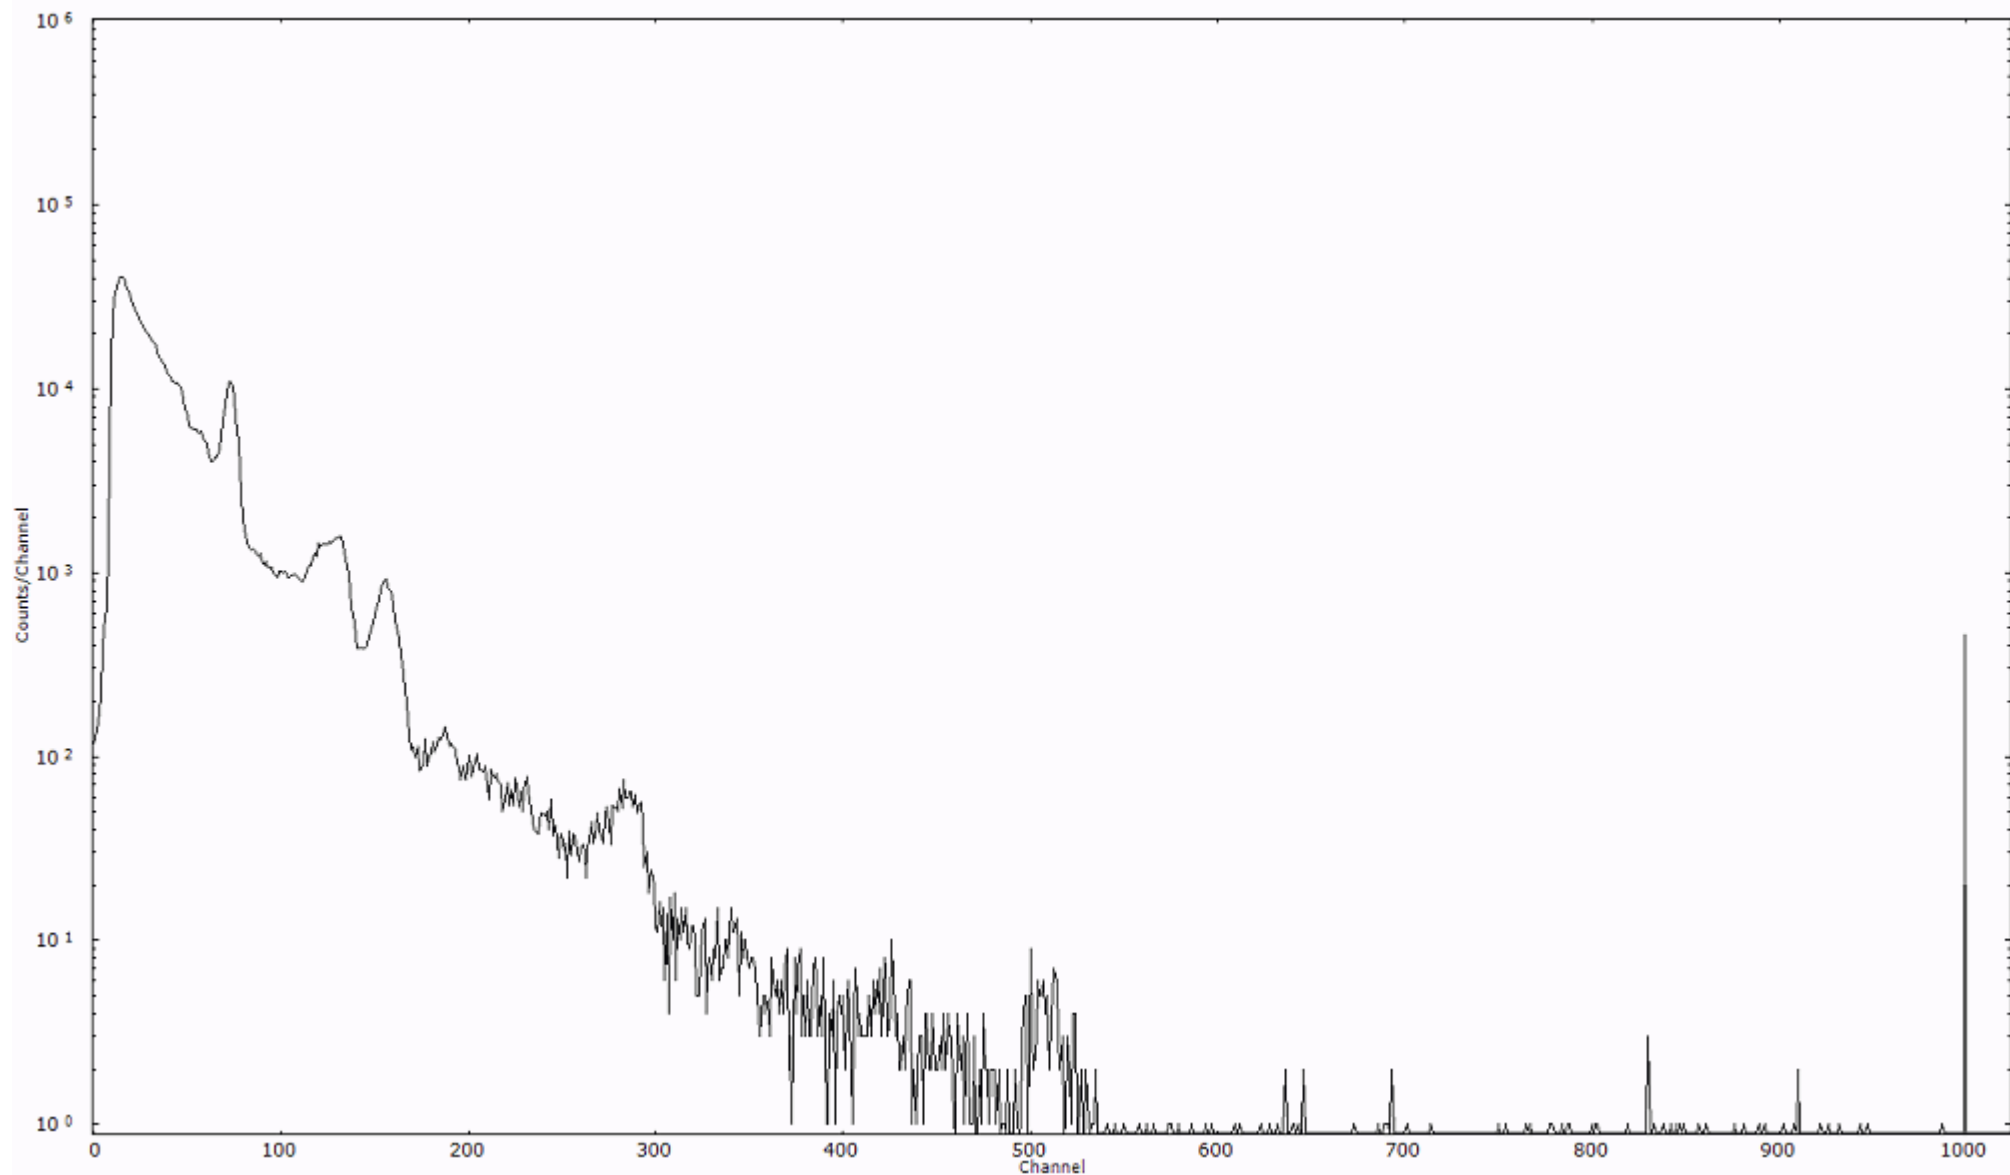

ライブタイム 600 秒  
リアルタイム 600 秒

スペクトルグラフ  
測定コード 村松110321P041

検出器番号 54  
測定日時 2011年03月21日 19時00分

ライブタイム 600 秒  
リアルタイム 600 秒

スペクトルグラフ  
測定コード 村松110321P042

検出器番号 54  
測定日時 2011年03月21日 19時10分

ライブタイム 600 秒  
リアルタイム 600 秒