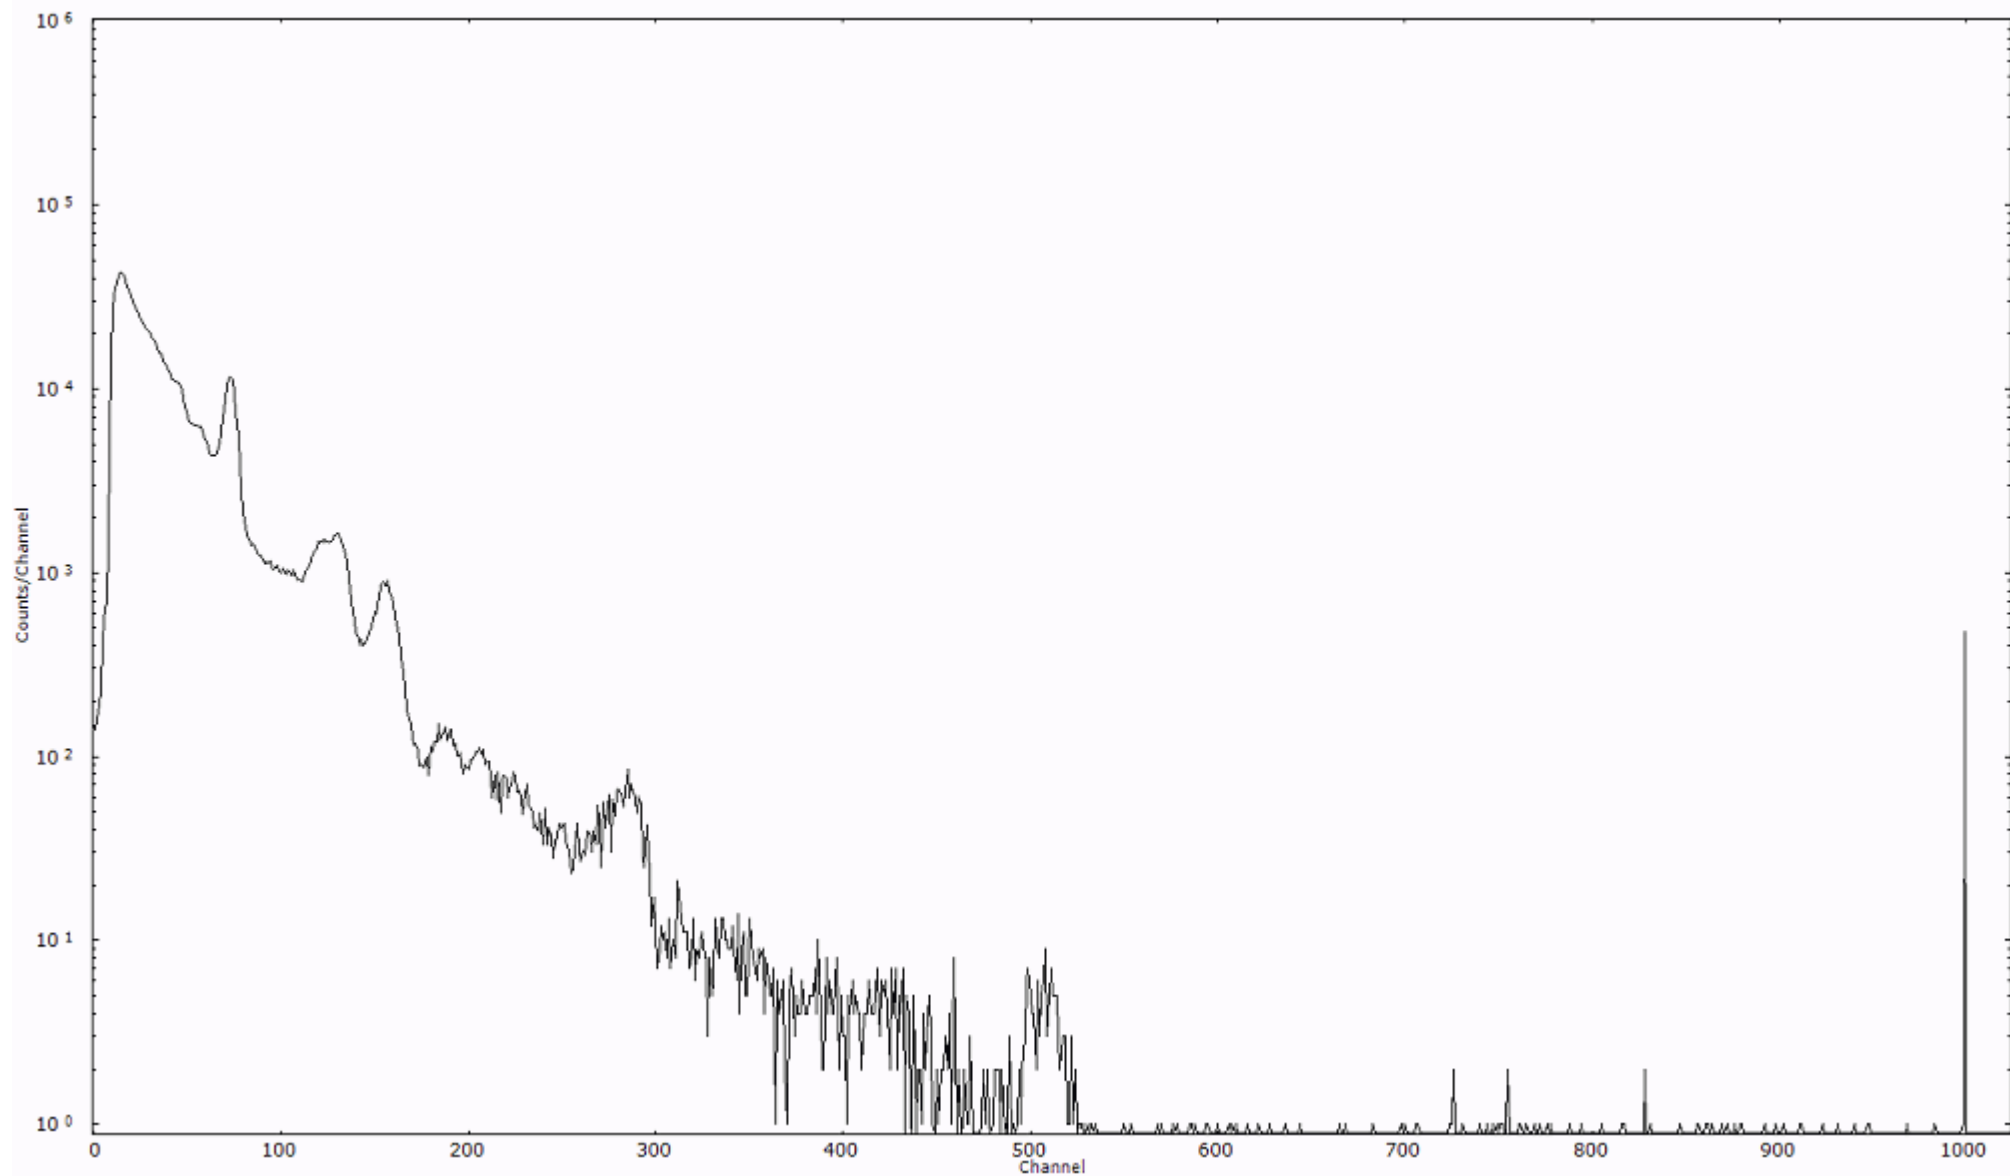

スペクトルグラフ
測定コード 村松110321P010

検出器番号 54
測定日時 2011年03月21日 13時50分

ライブタイム 600 秒
リアルタイム 600 秒