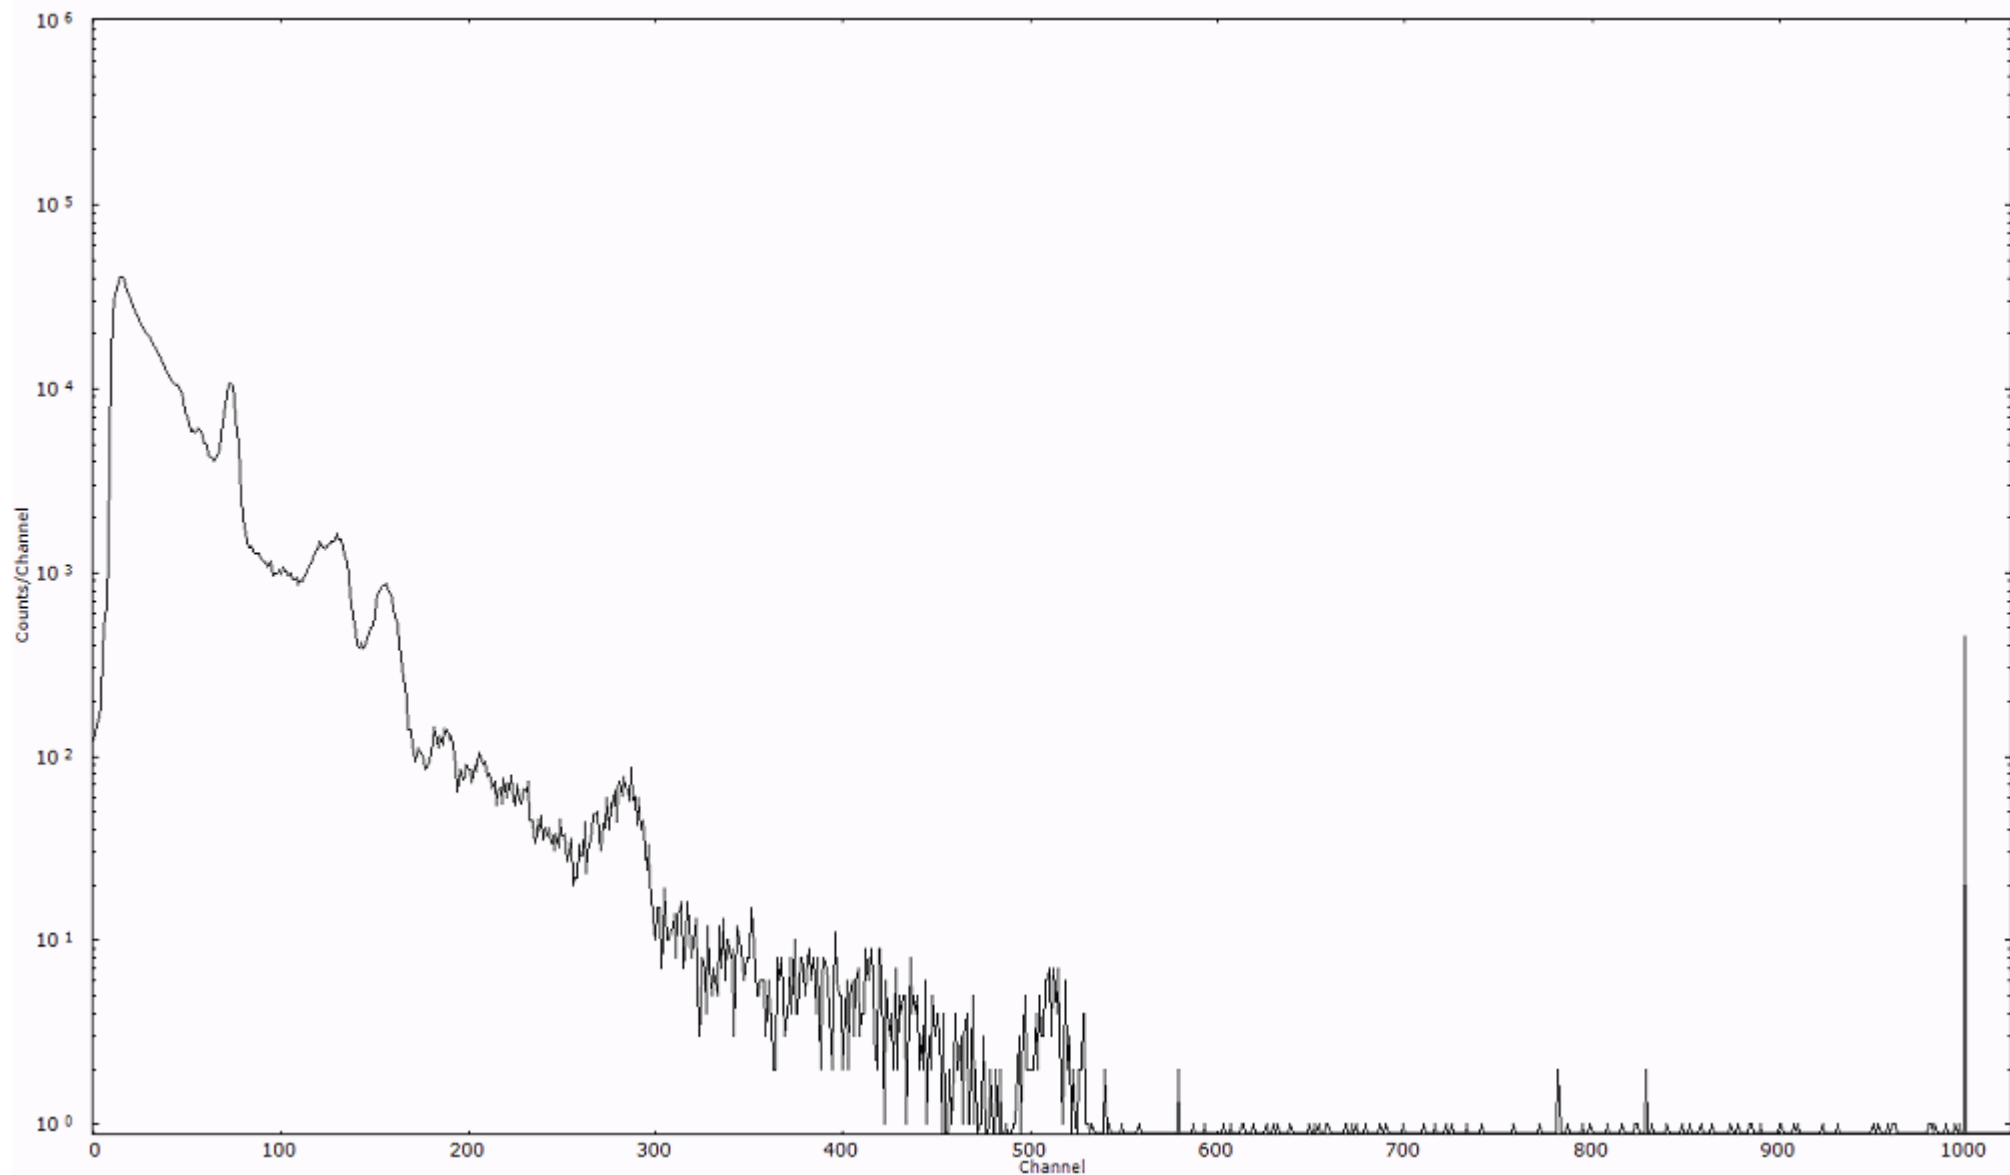

検出器番号 54  
測定日時 2011年03月21日 22時00分

ライブタイム 600 秒  
リアルタイム 600 秒

スペクトルグラフ  
測定コード 村松110321P060

検出器番号 54  
測定日時 2011年03月21日 22時10分

ライブタイム 600 秒  
リアルタイム 600 秒

スペクトルグラフ  
測定コード 村松110321P061

検出器番号 54  
測定日時 2011年03月21日 22時20分