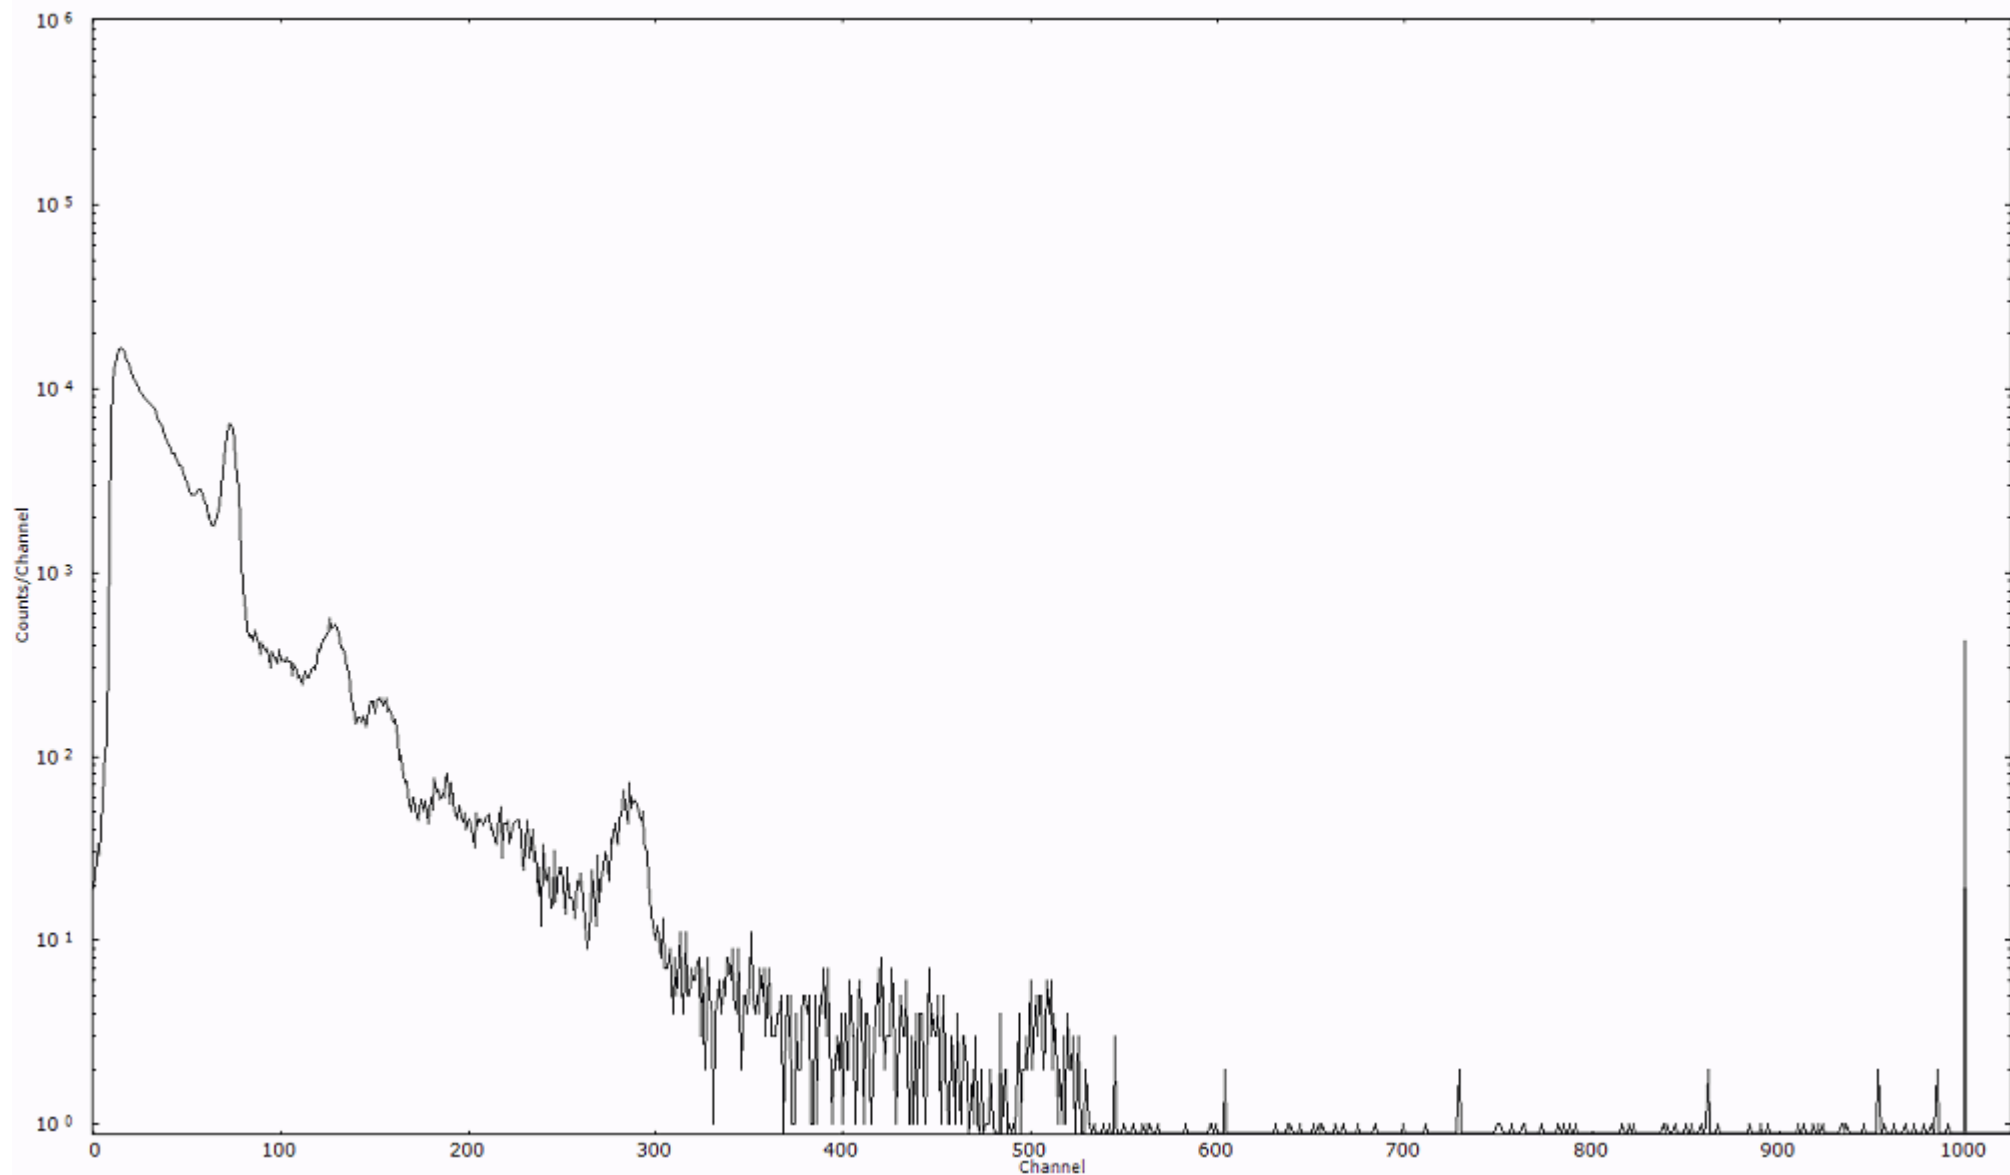

スペクトルグラフ
測定コード 村松110320P019

検出器番号 54
測定日時 2011年03月20日 15時20分

ライブタイム 600 秒
リアルタイム 600 秒