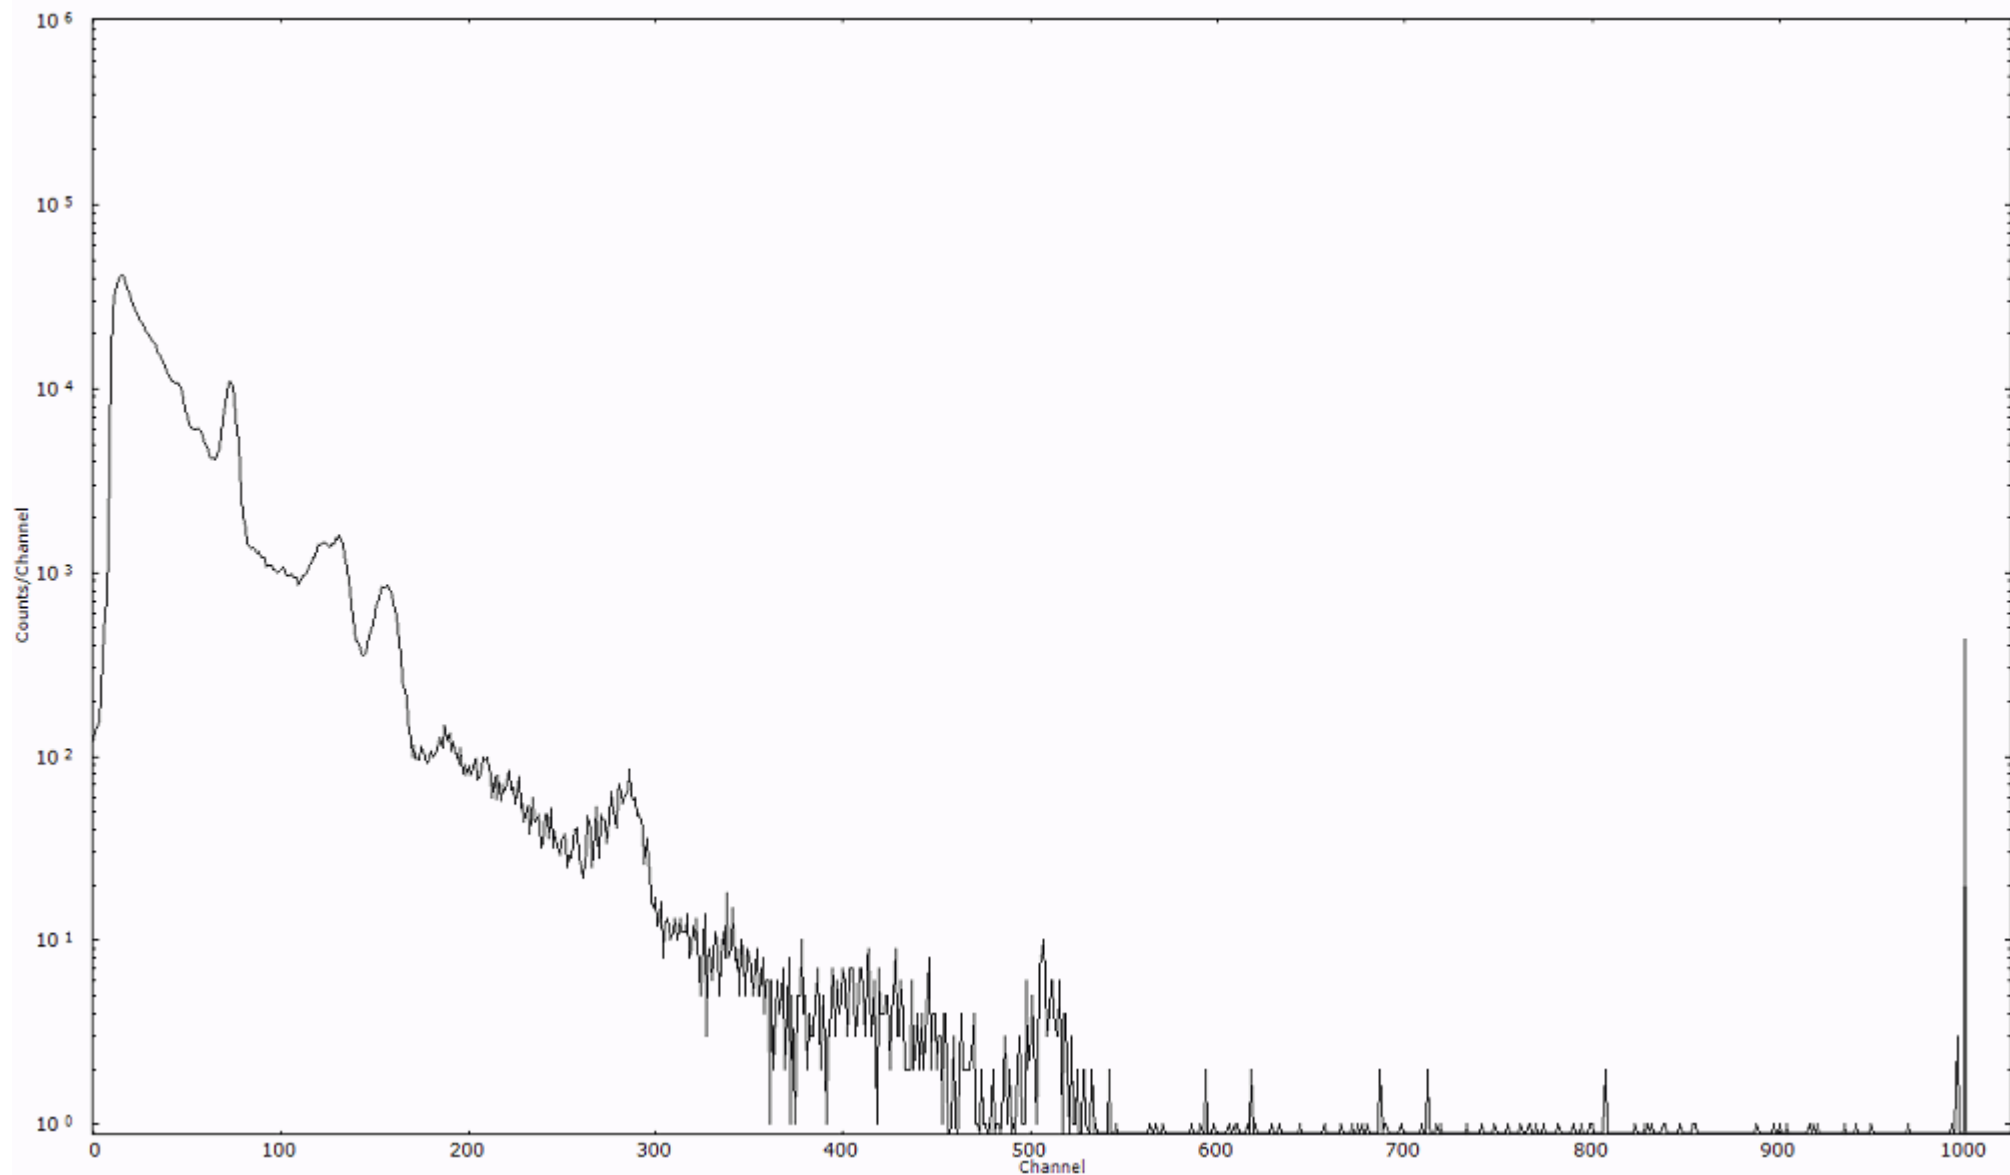

スペクトルグラフ
測定コード 村松110321P033

検出器番号 54
測定日時 2011年03月21日 17時40分

ライブタイム 600 秒
リアルタイム 600 秒