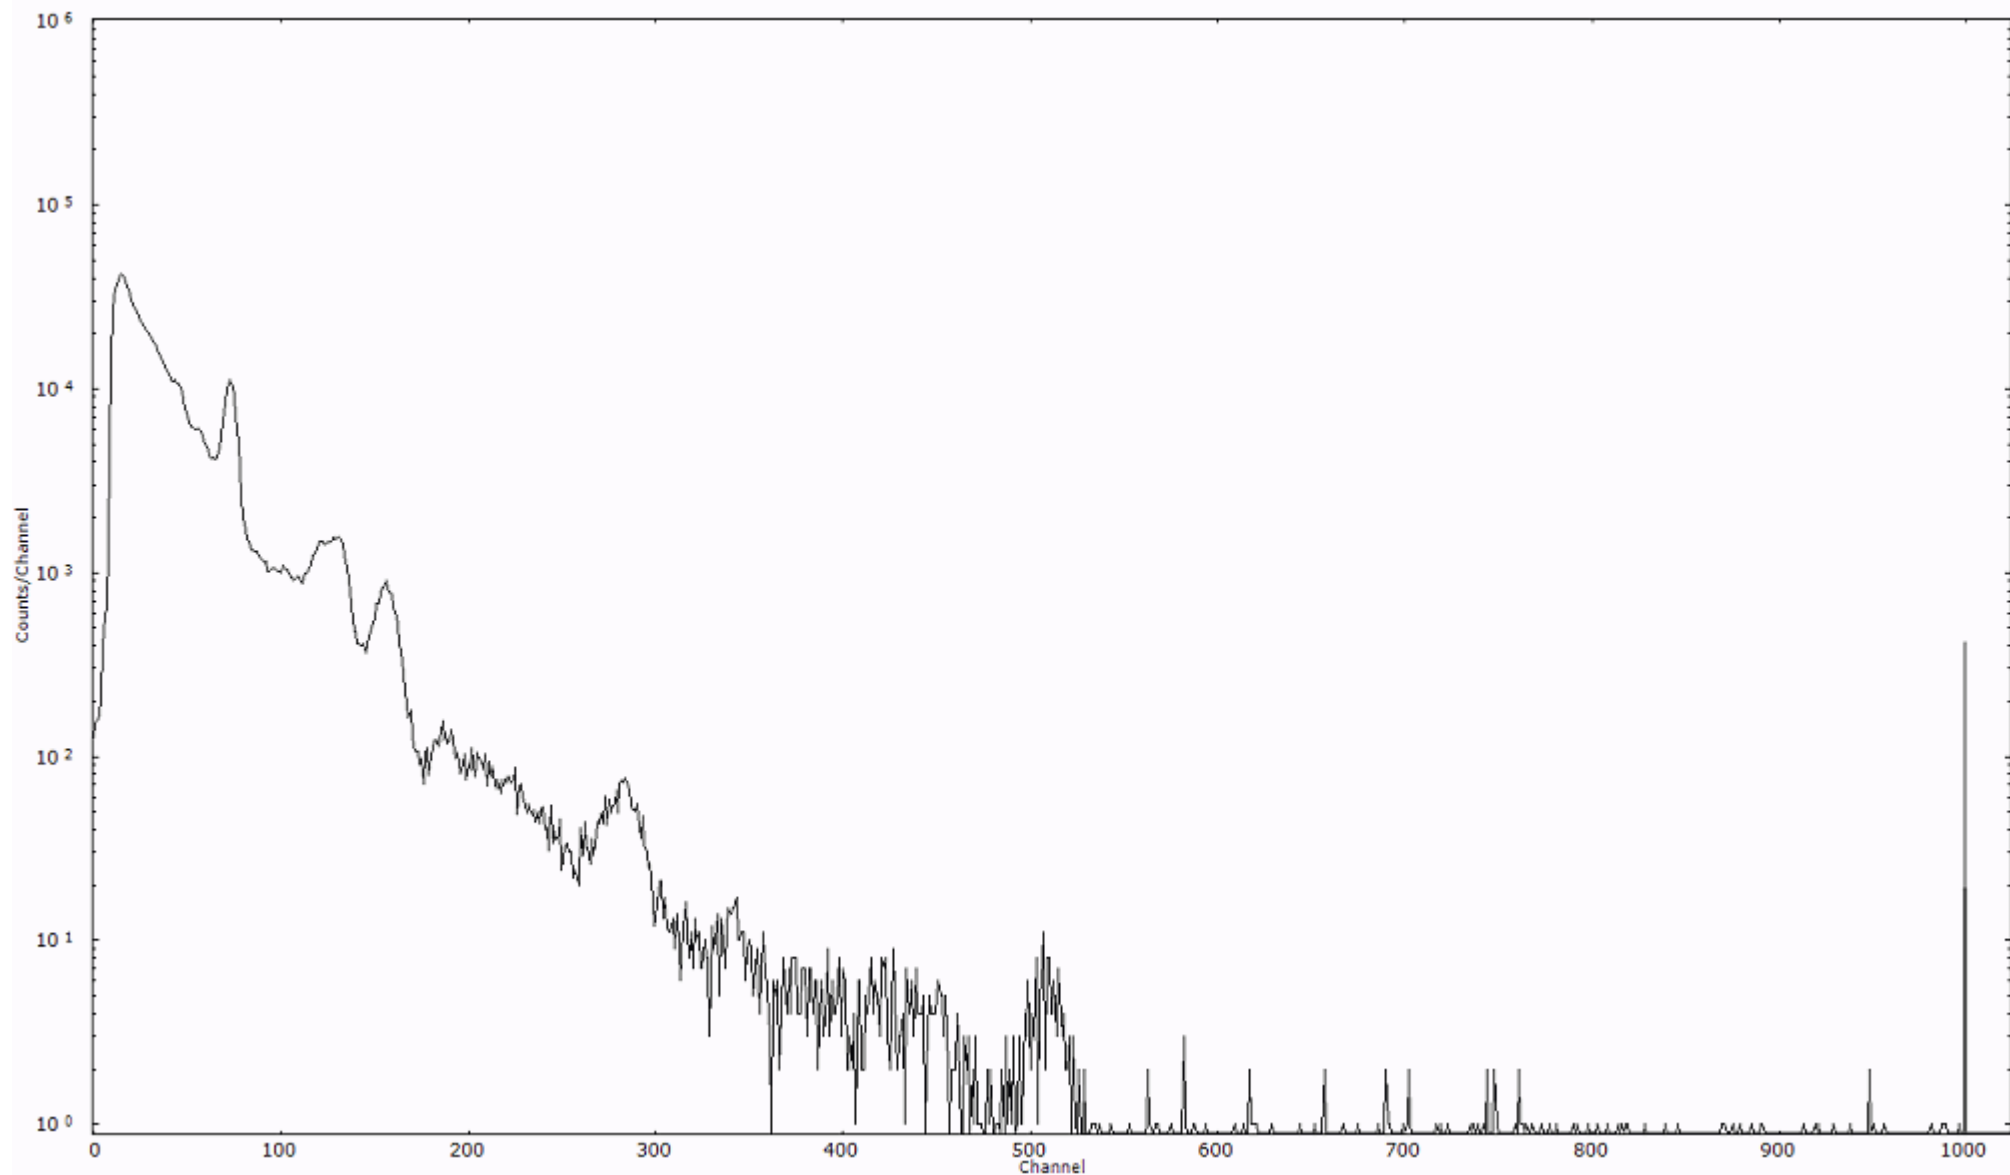

ライブタイム 600 秒  
リアルタイム 600 秒

スペクトルグラフ  
測定コード 村松110321P020

検出器番号 54  
測定日時 2011年03月21日 15時30分

ライブタイム 600 秒  
リアルタイム 600 秒

スペクトルグラフ  
測定コード 村松110321P021

検出器番号 54  
測定日時 2011年03月21日 15時40分

ライブタイム 600 秒  
リアルタイム 600 秒