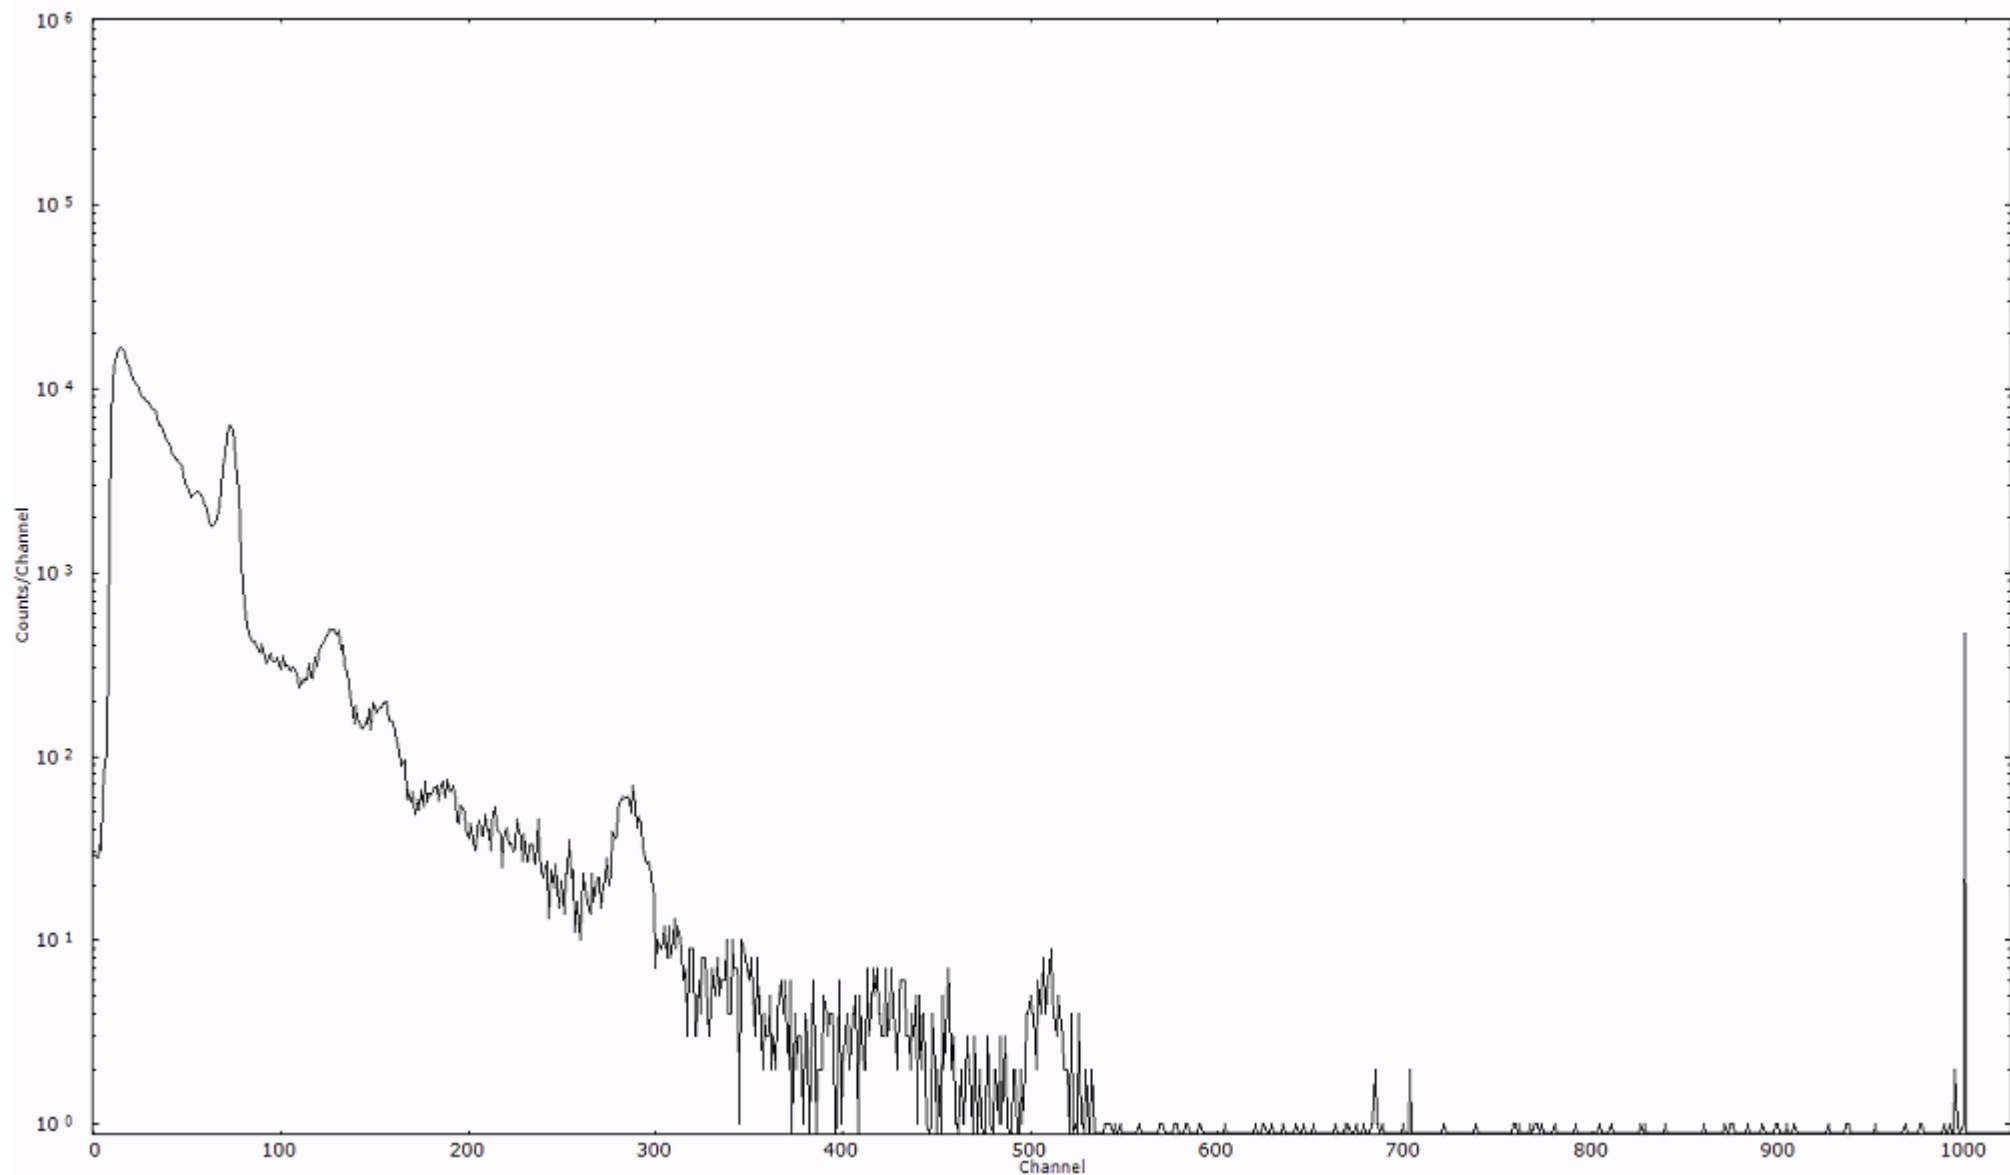

スペクトルグラフ
測定コード 村松110320P035

検出器番号 54
測定日時 2011年03月20日 18時00分

ライブタイム 600 秒
リアルタイム 600 秒