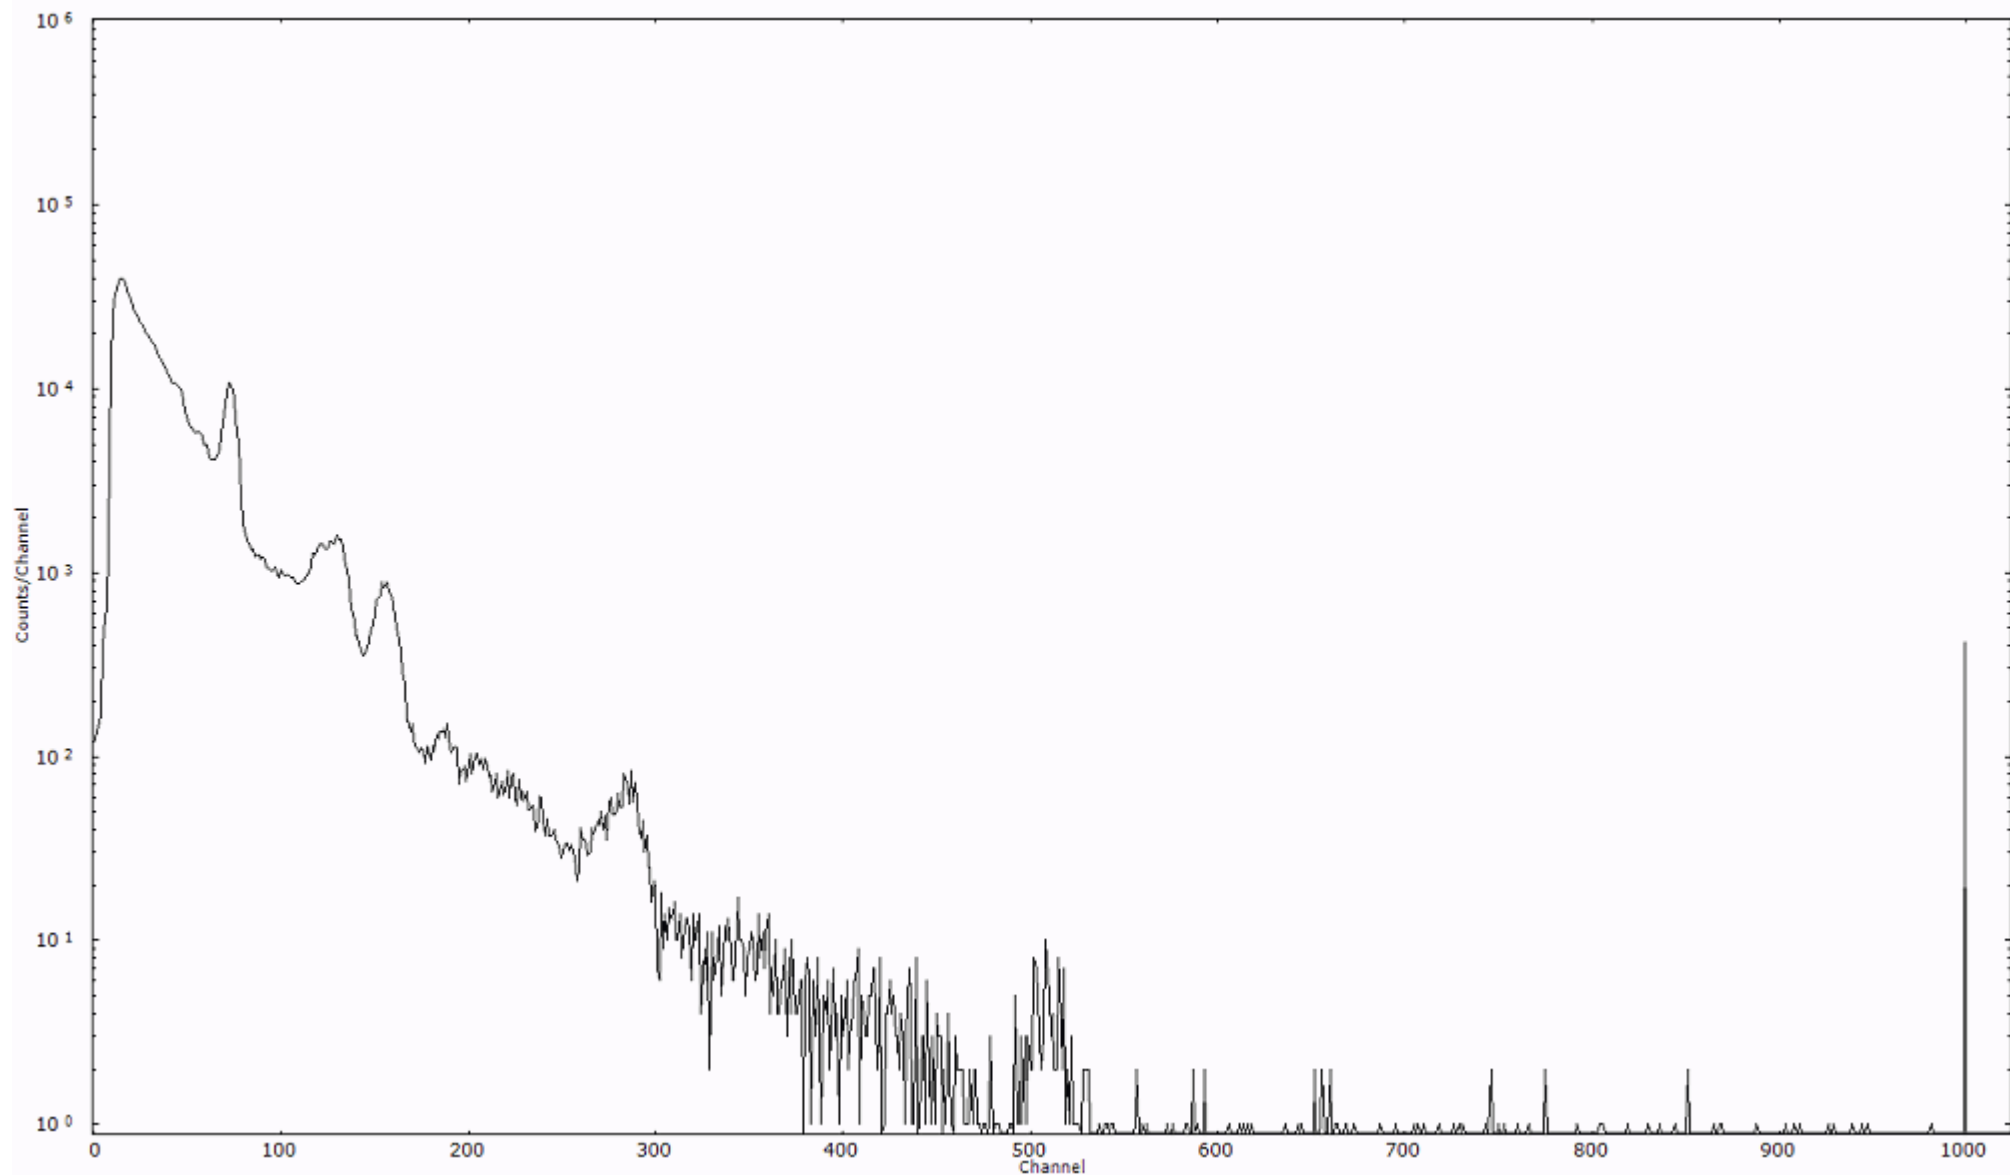

スペクトルグラフ
測定コード 村松110321P064

検出器番号 54
測定日時 2011年03月21日 22時50分

ライブタイム 600 秒
リアルタイム 600 秒