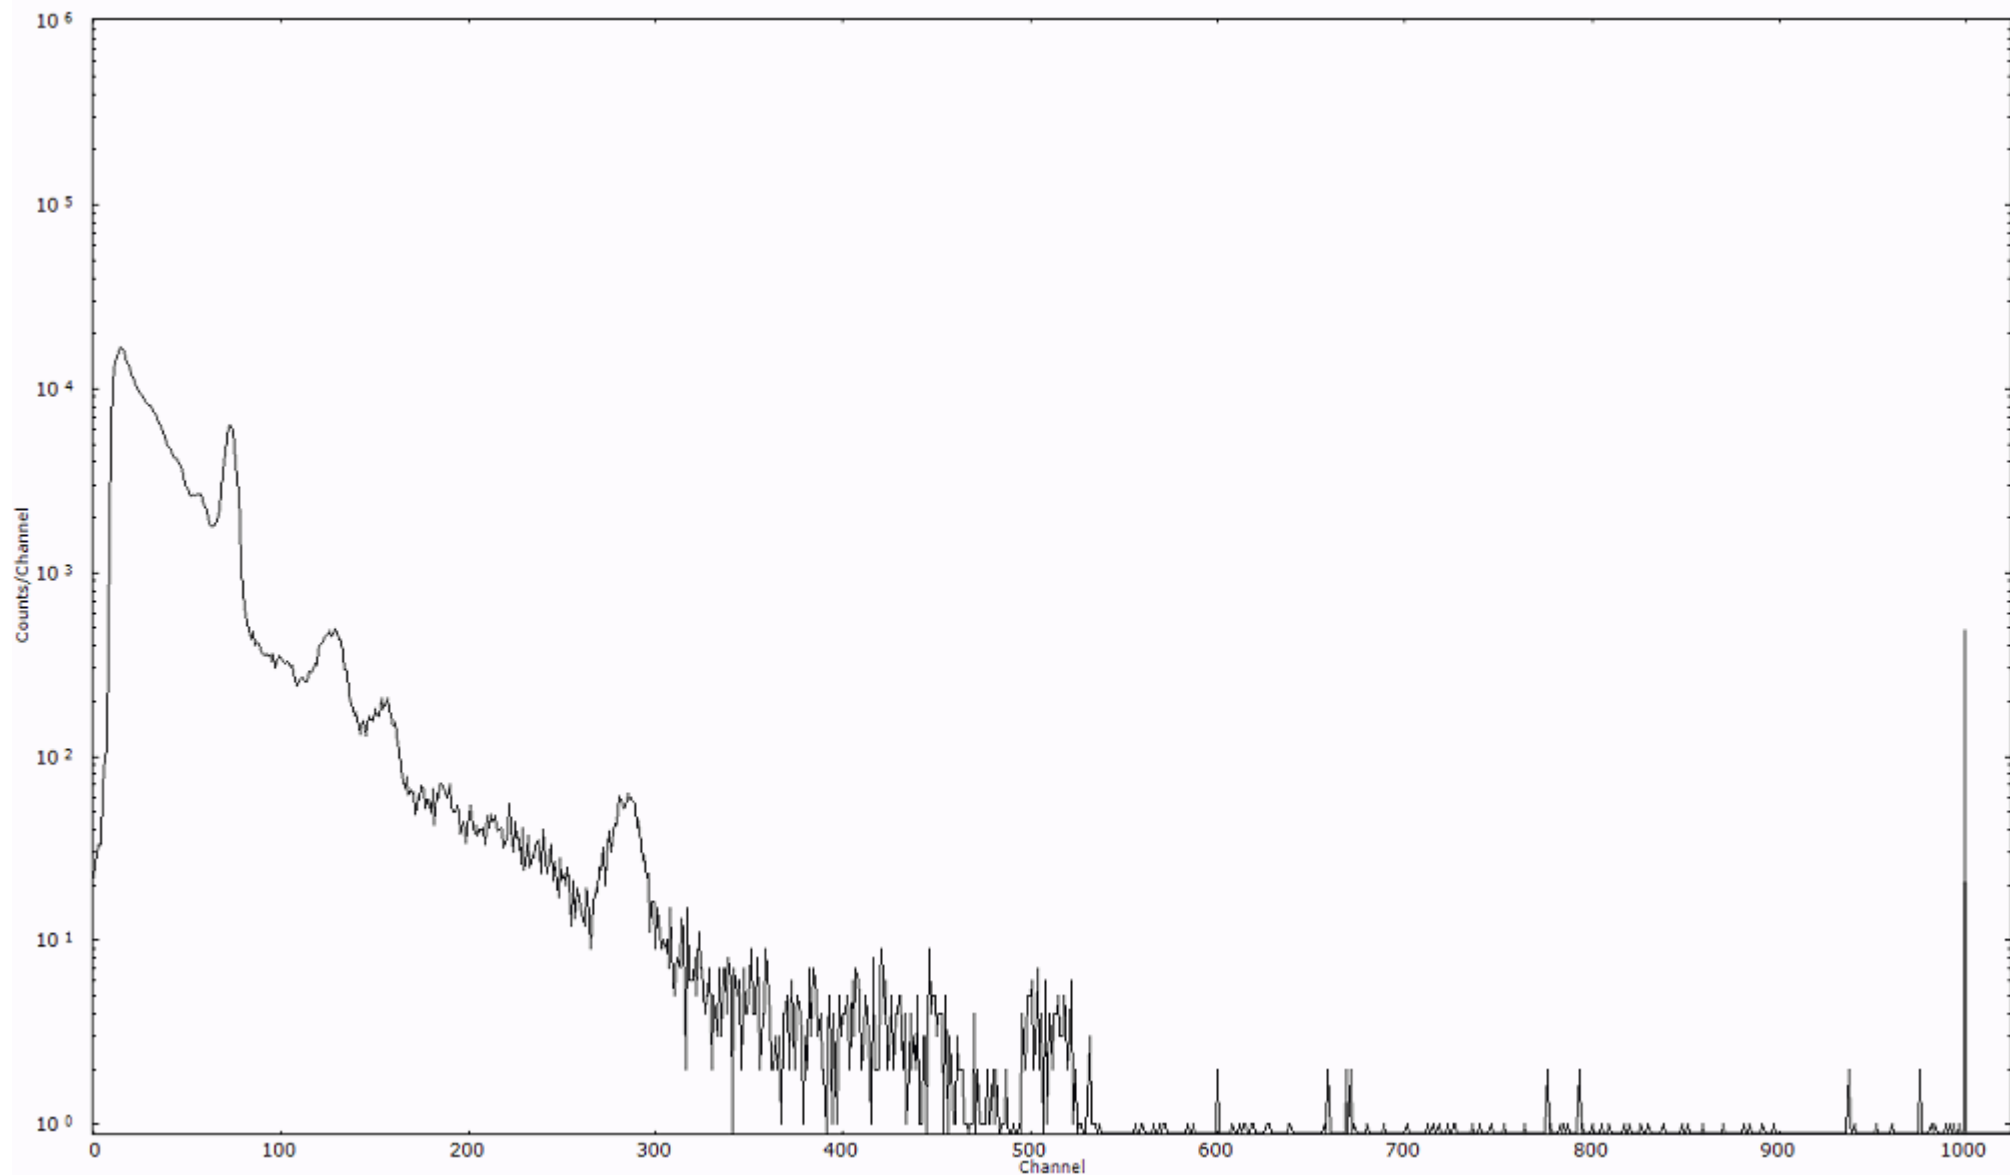

スペクトルグラフ  
測定コード 村松110321A011

検出器番号 54  
測定日時 2011年03月21日 01時50分

ライブタイム 600 秒  
リアルタイム 600 秒

スペクトルグラフ  
測定コード 村松110321A012

検出器番号 54  
測定日時 2011年03月21日 02時00分

ライブタイム 600 秒  
リアルタイム 600 秒

スペクトルグラフ  
測定コード 村松110321A013