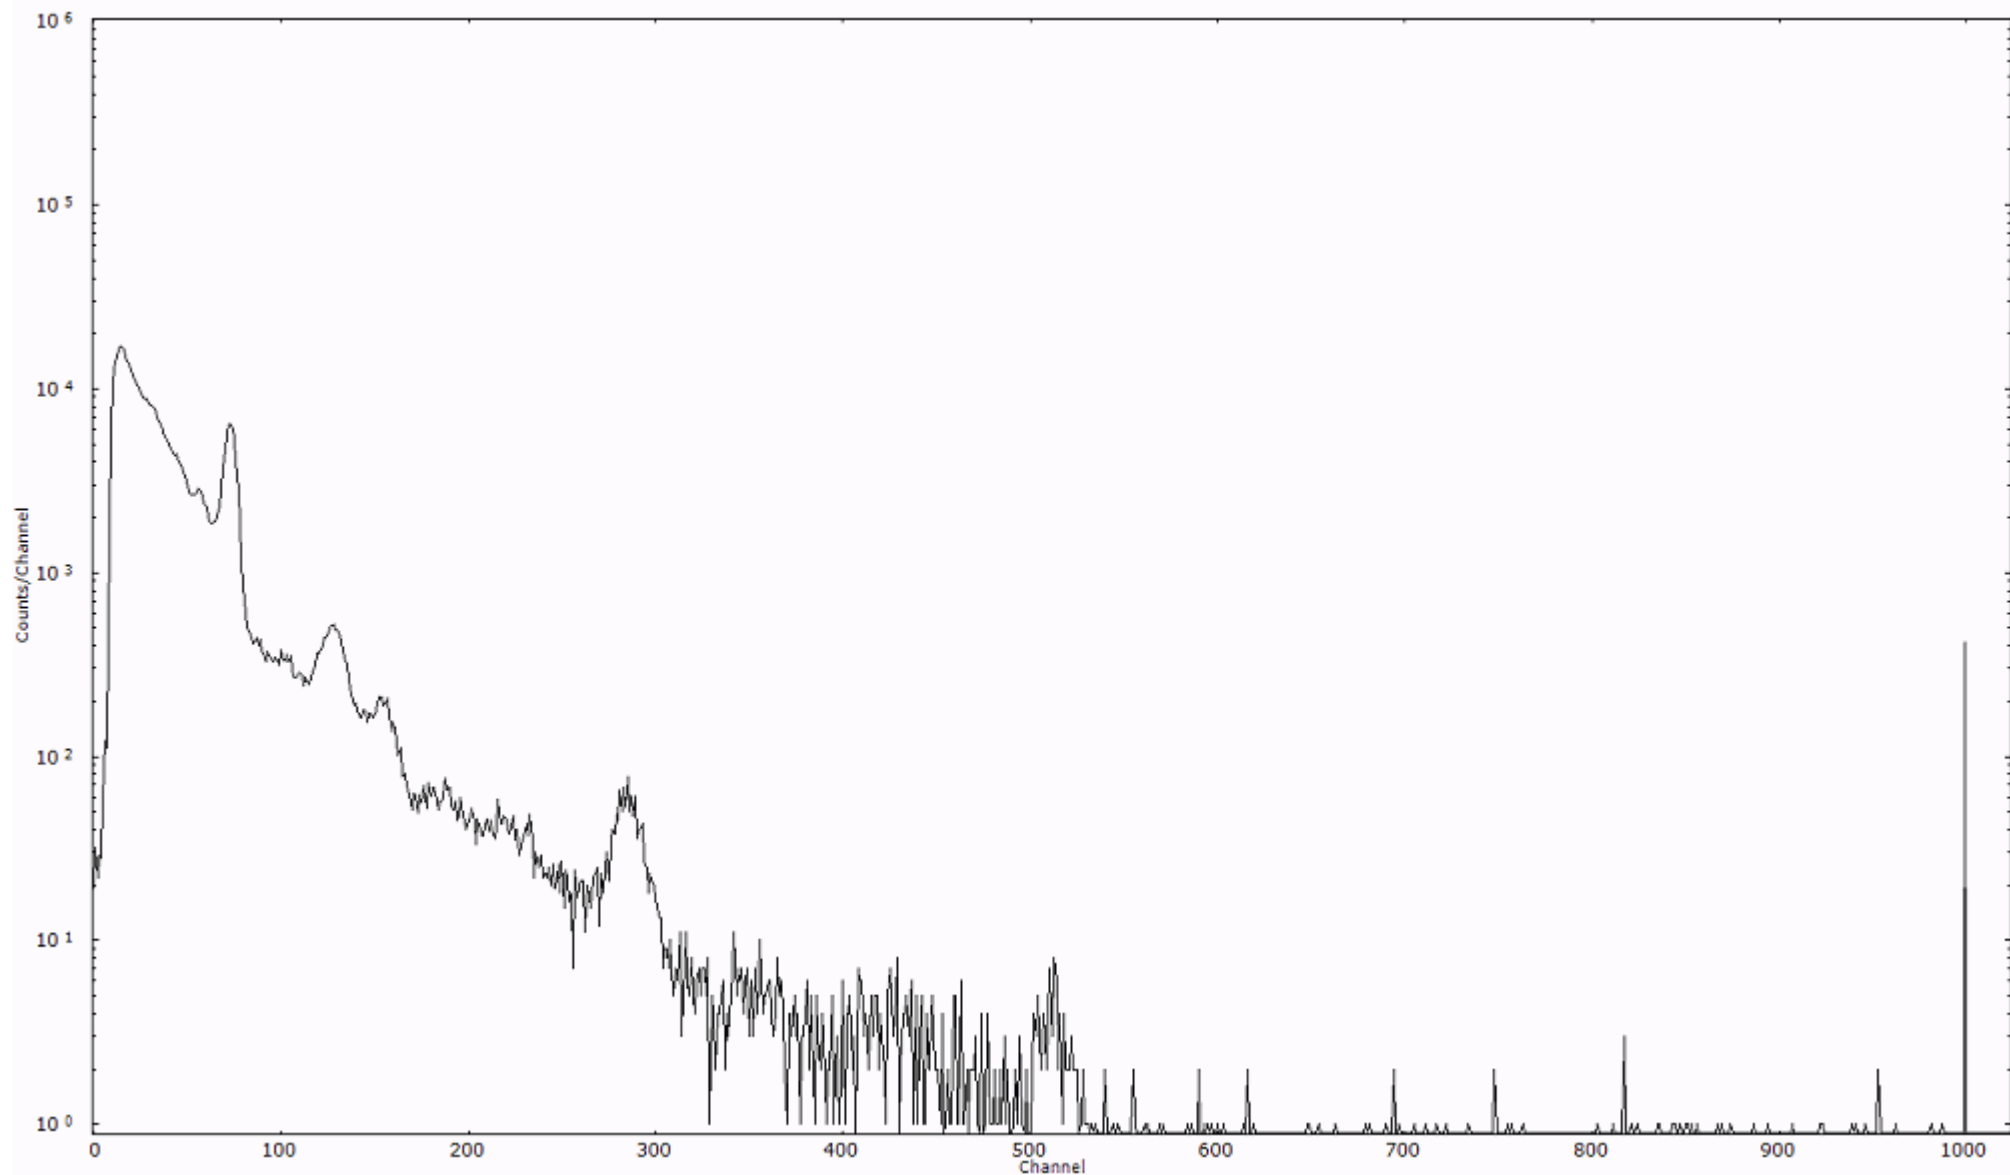

ライブタイム 600 秒  
リアルタイム 600 秒

スペクトルグラフ  
測定コード 村松110320A006

検出器番号 54  
測定日時 2011年03月20日 01時00分

ライブタイム 600 秒  
リアルタイム 600 秒

スペクトルグラフ  
測定コード 村松110320A007

検出器番号 54  
測定日時 2011年03月20日 01時10分

ライブタイム 600 秒  
リアルタイム 600 秒