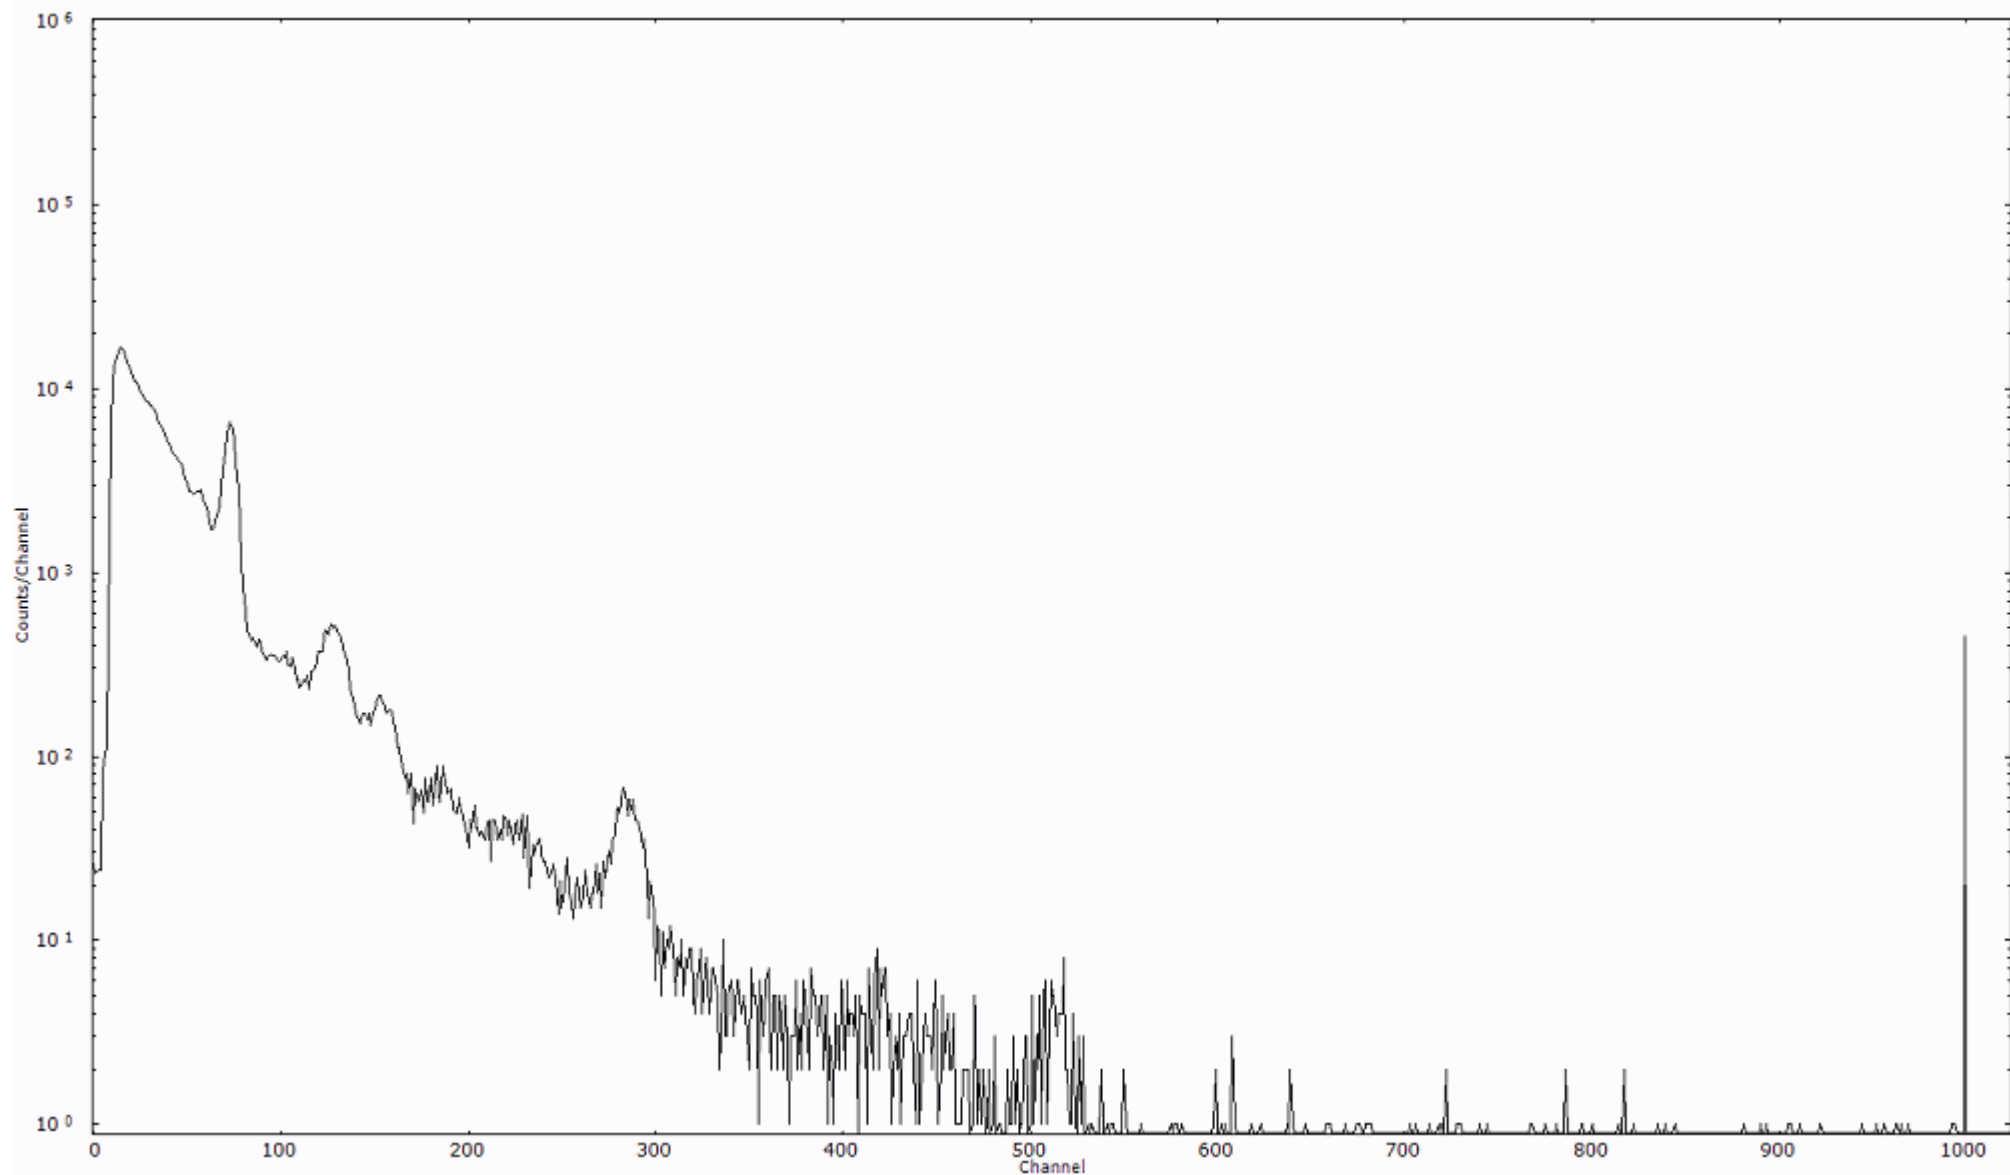

スペクトルグラフ  
測定コード 村松110320A001

検出器番号 54  
測定日時 2011年03月20日 00時10分

ライブタイム 600 秒  
リアルタイム 600 秒

スペクトルグラフ  
測定コード 村松110320A002

検出器番号 54  
測定日時 2011年03月20日 00時20分

ライブタイム 600 秒  
リアルタイム 600 秒

スペクトルグラフ  
測定コード 村松110320A003