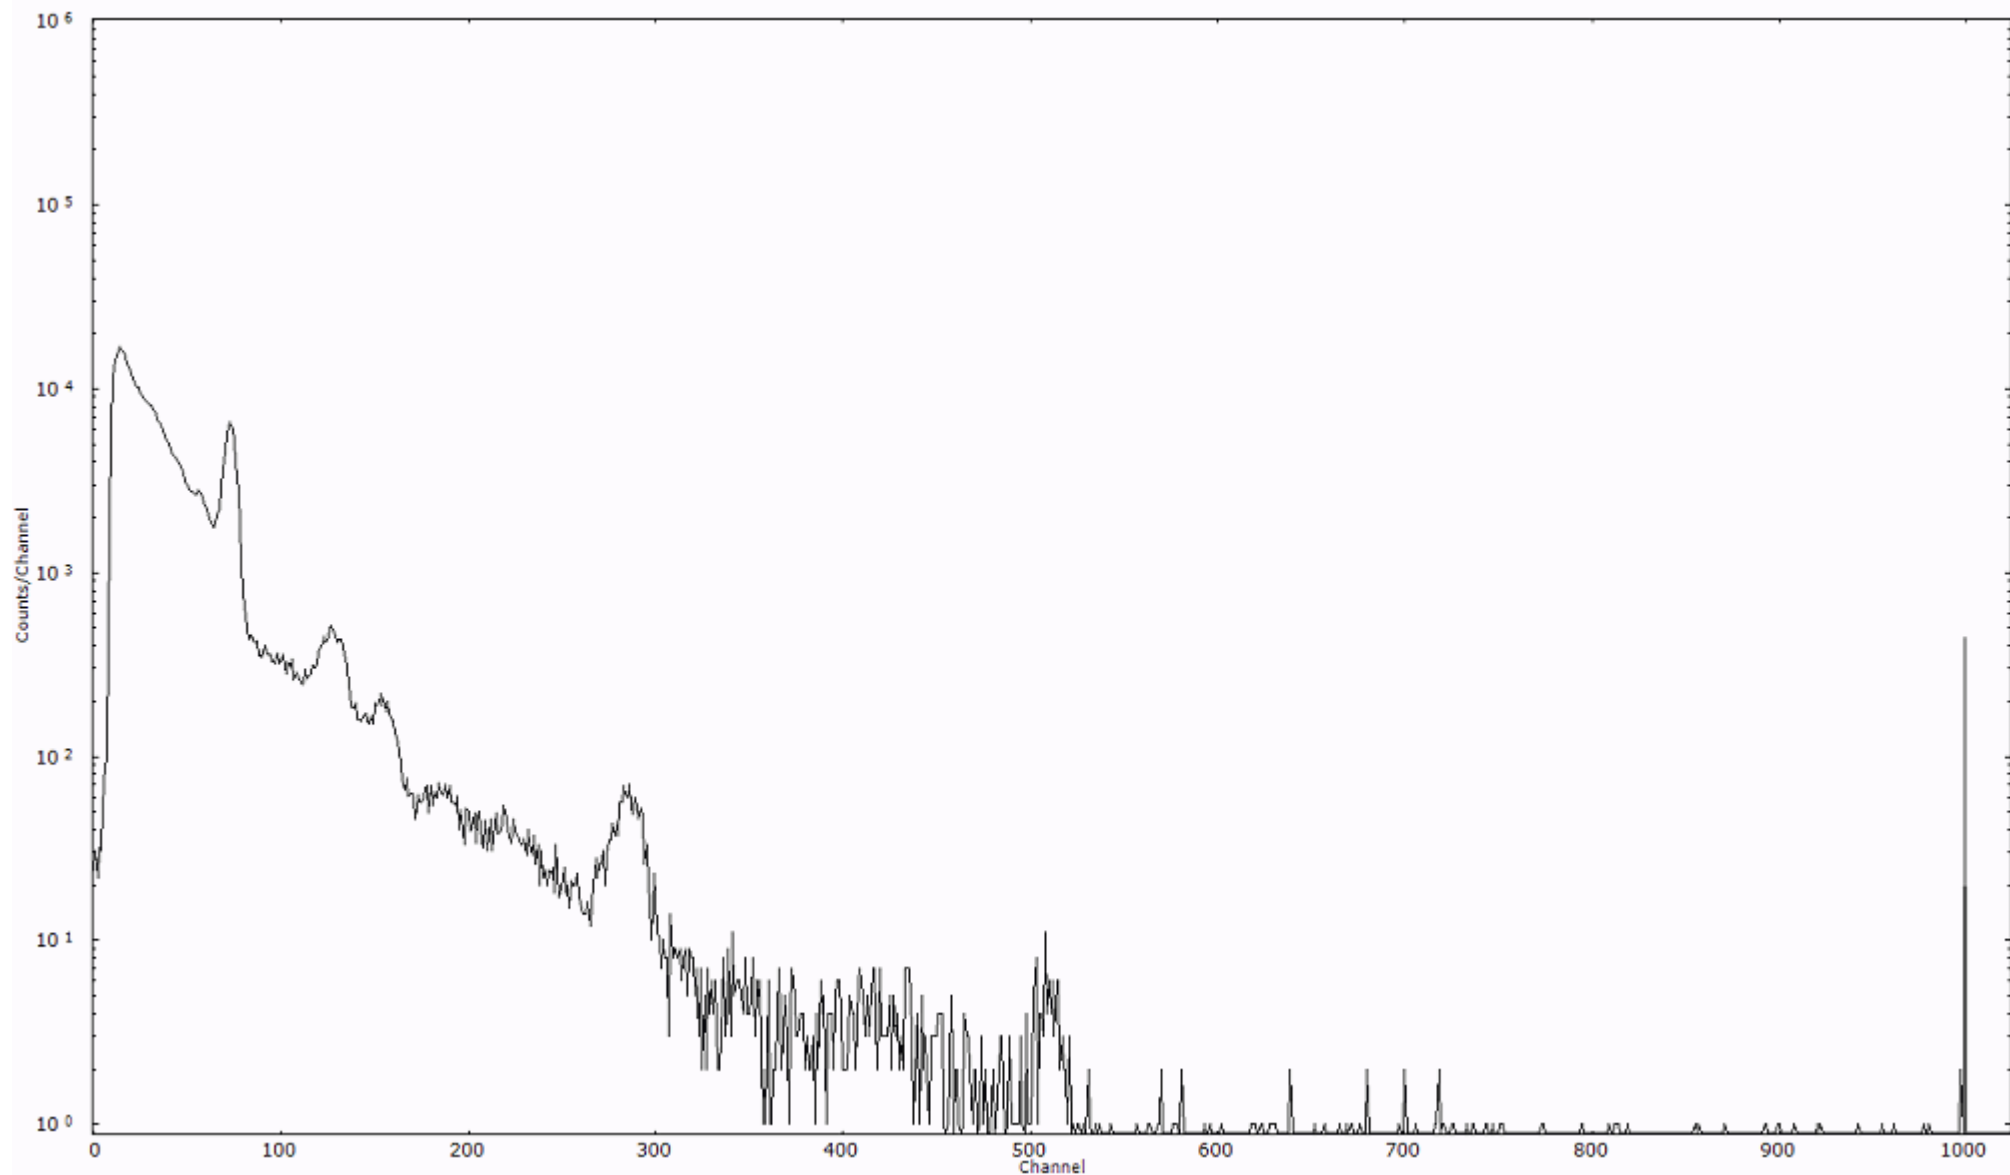

スペクトルグラフ
測定コード 村松110320P033

検出器番号 54
測定日時 2011年03月20日 17時40分

ライブタイム 600 秒
リアルタイム 600 秒