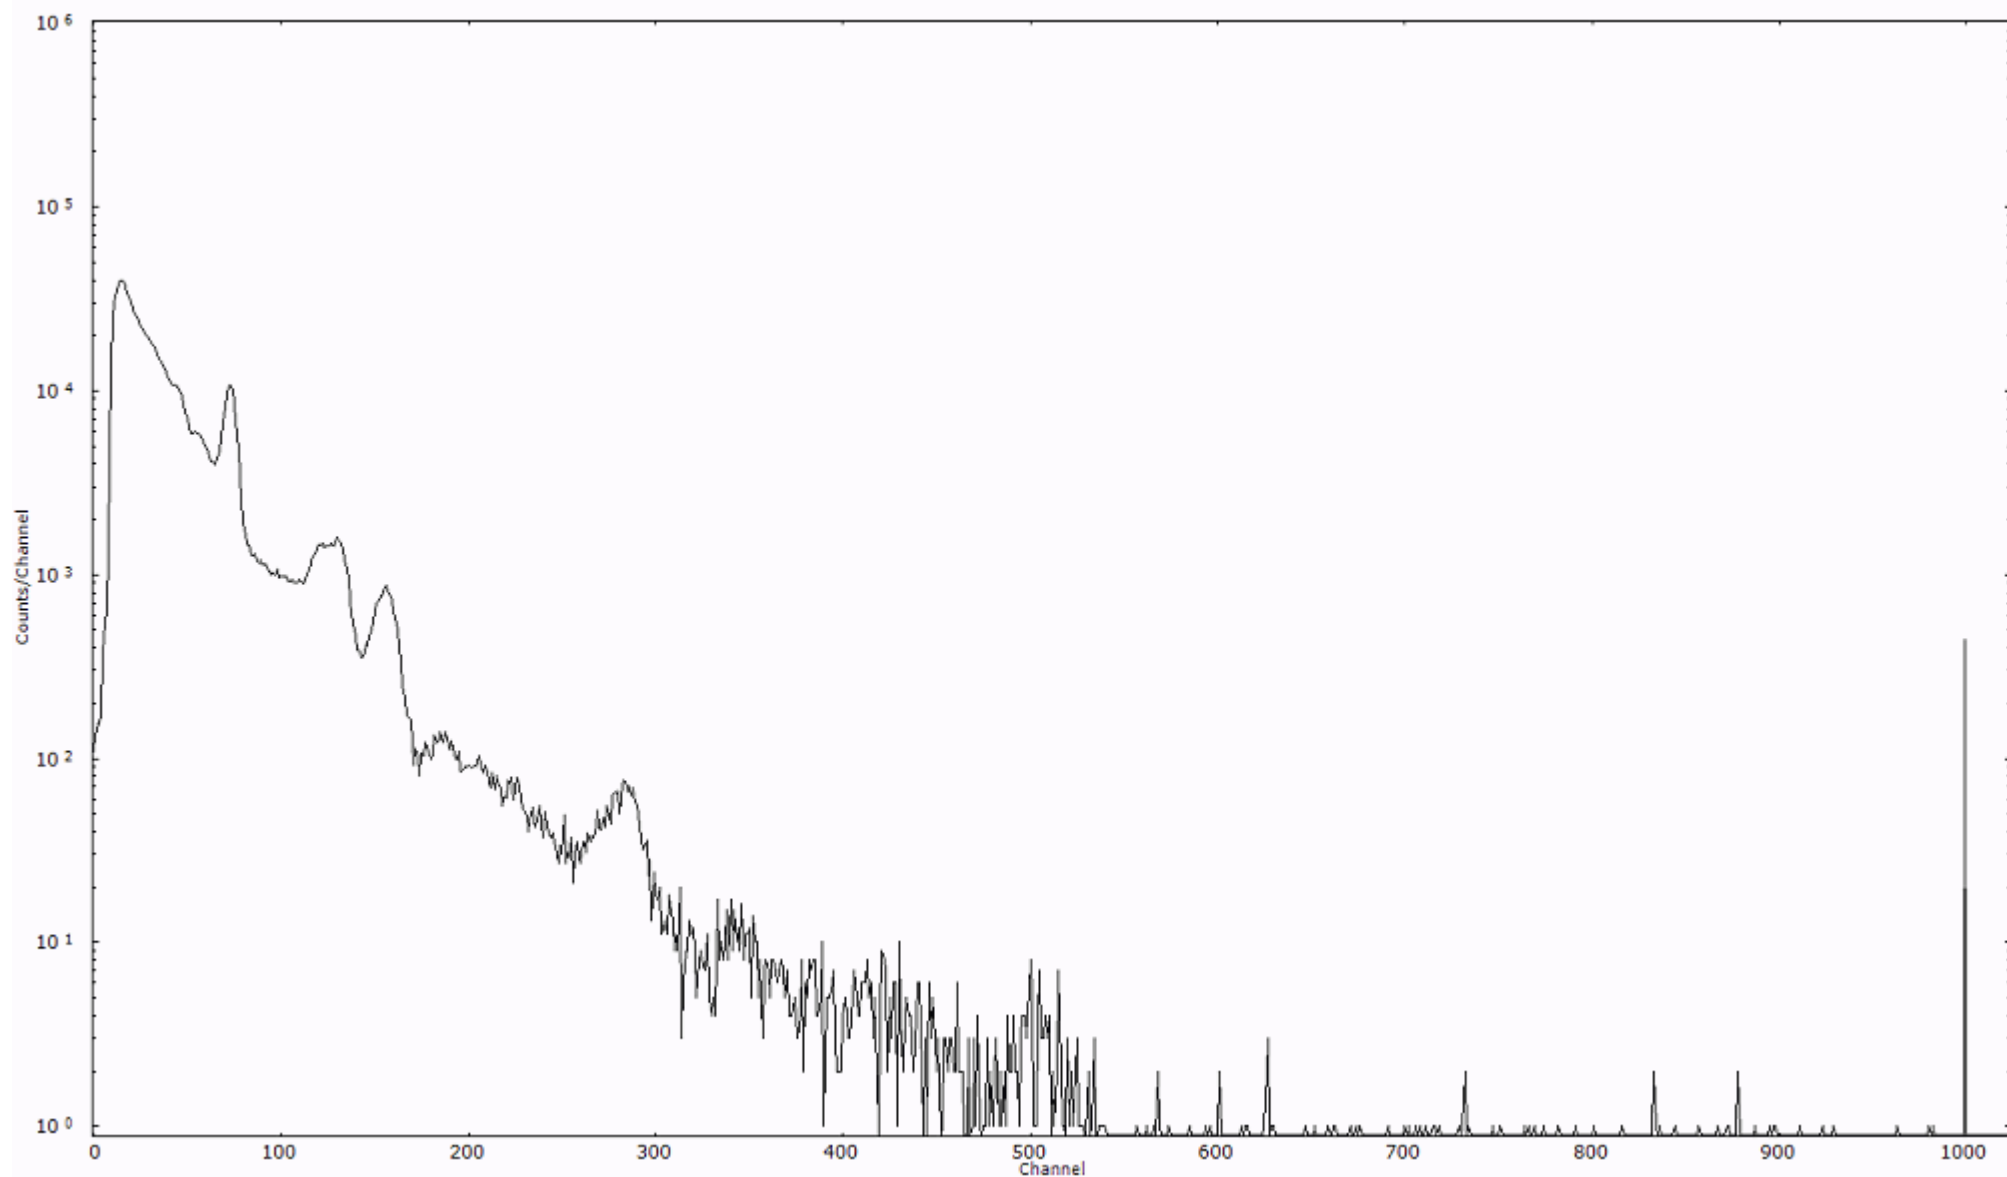

スペクトルグラフ
測定コード 村松110321P069

検出器番号 54
測定日時 2011年03月21日 23時40分

ライブタイム 600 秒
リアルタイム 600 秒