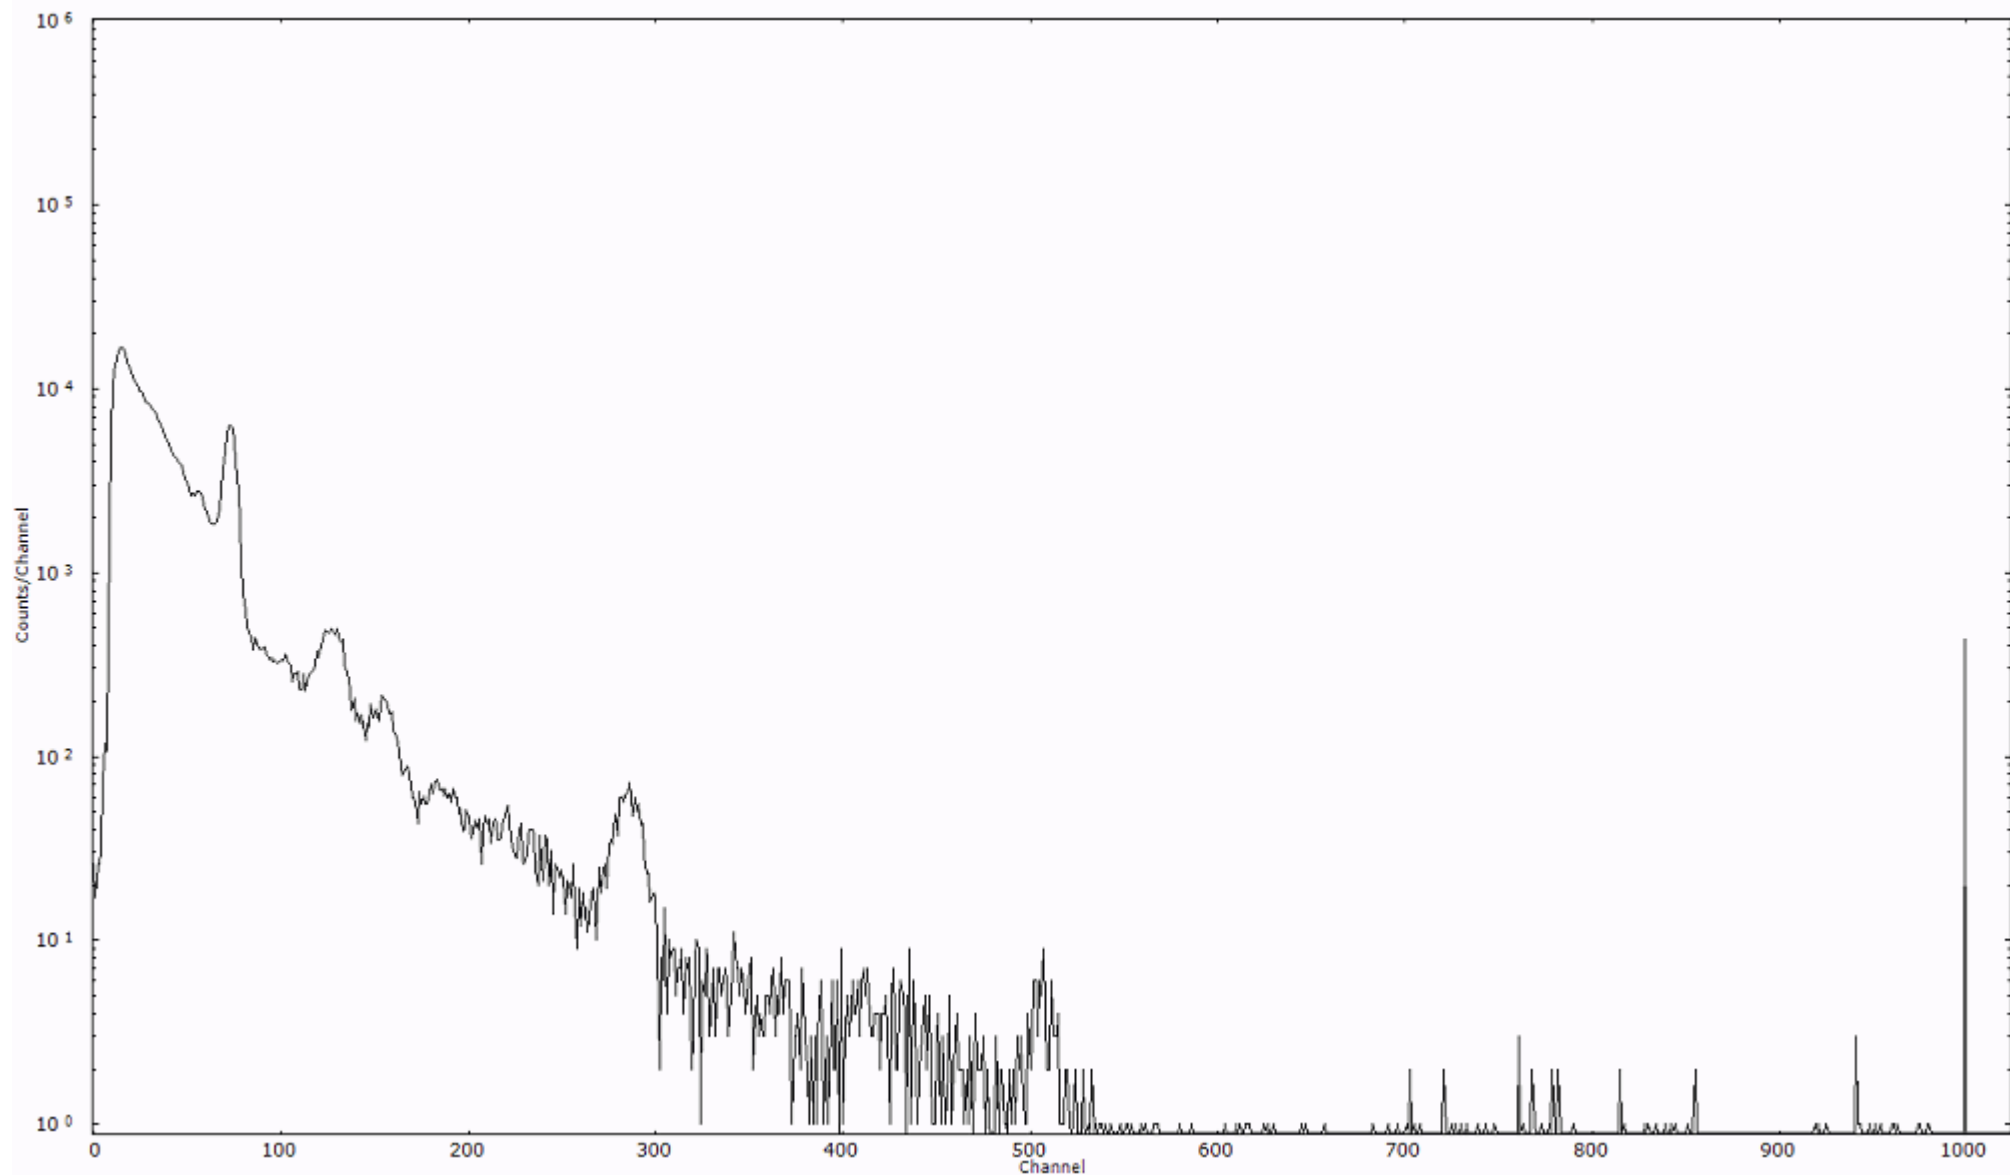

スペクトルグラフ
測定コード 村松110320A029

検出器番号 54
測定日時 2011年03月20日 04時50分

ライブタイム 600 秒
リアルタイム 600 秒