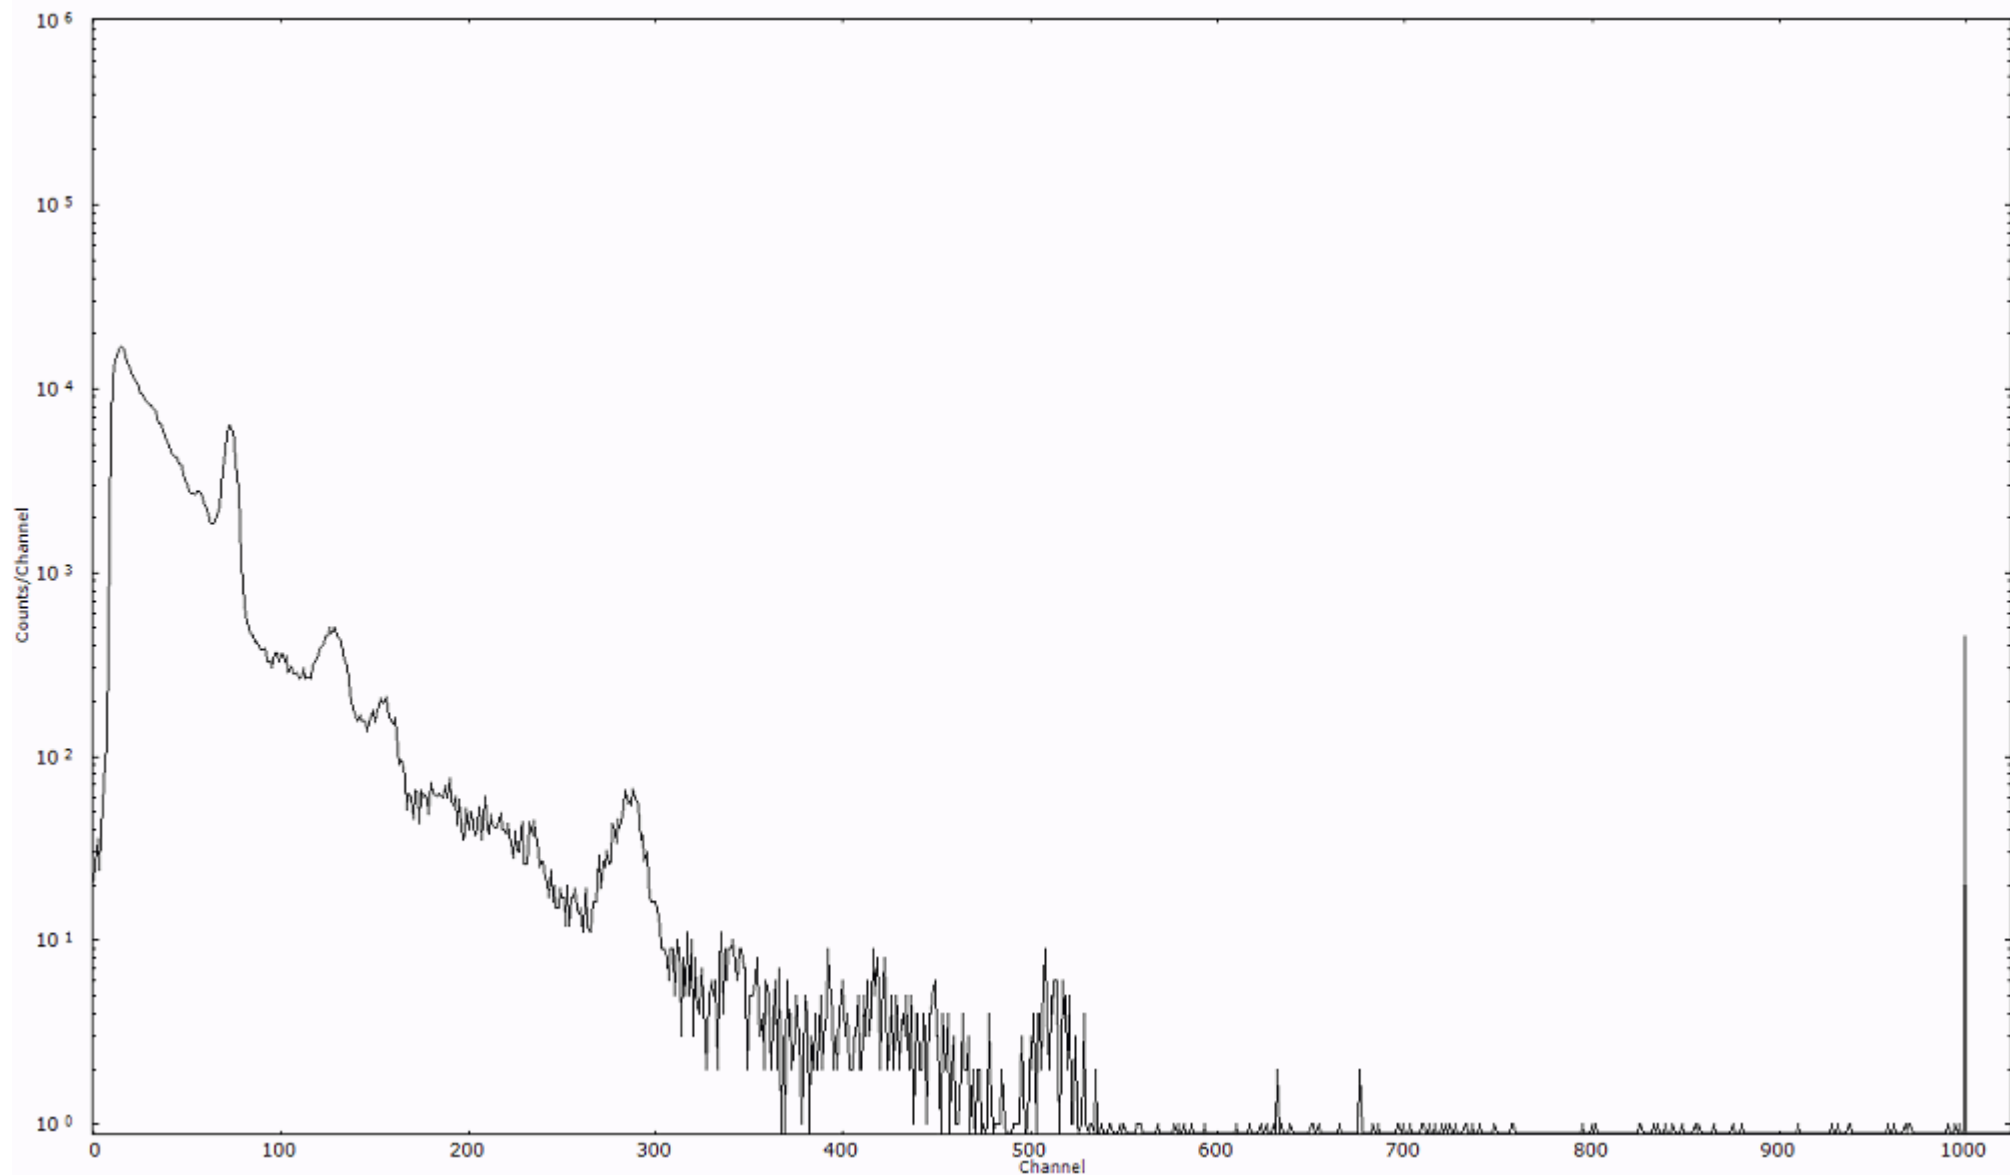

検出器番号 54  
測定日時 2011年03月20日 19時10分

ライブタイム 600 秒  
リアルタイム 600 秒

スペクトルグラフ  
測定コード 村松110320P043

検出器番号 54  
測定日時 2011年03月20日 19時20分

ライブタイム 600 秒  
リアルタイム 600 秒

スペクトルグラフ  
測定コード 村松110320P044

検出器番号 54  
測定日時 2011年03月20日 19時30分