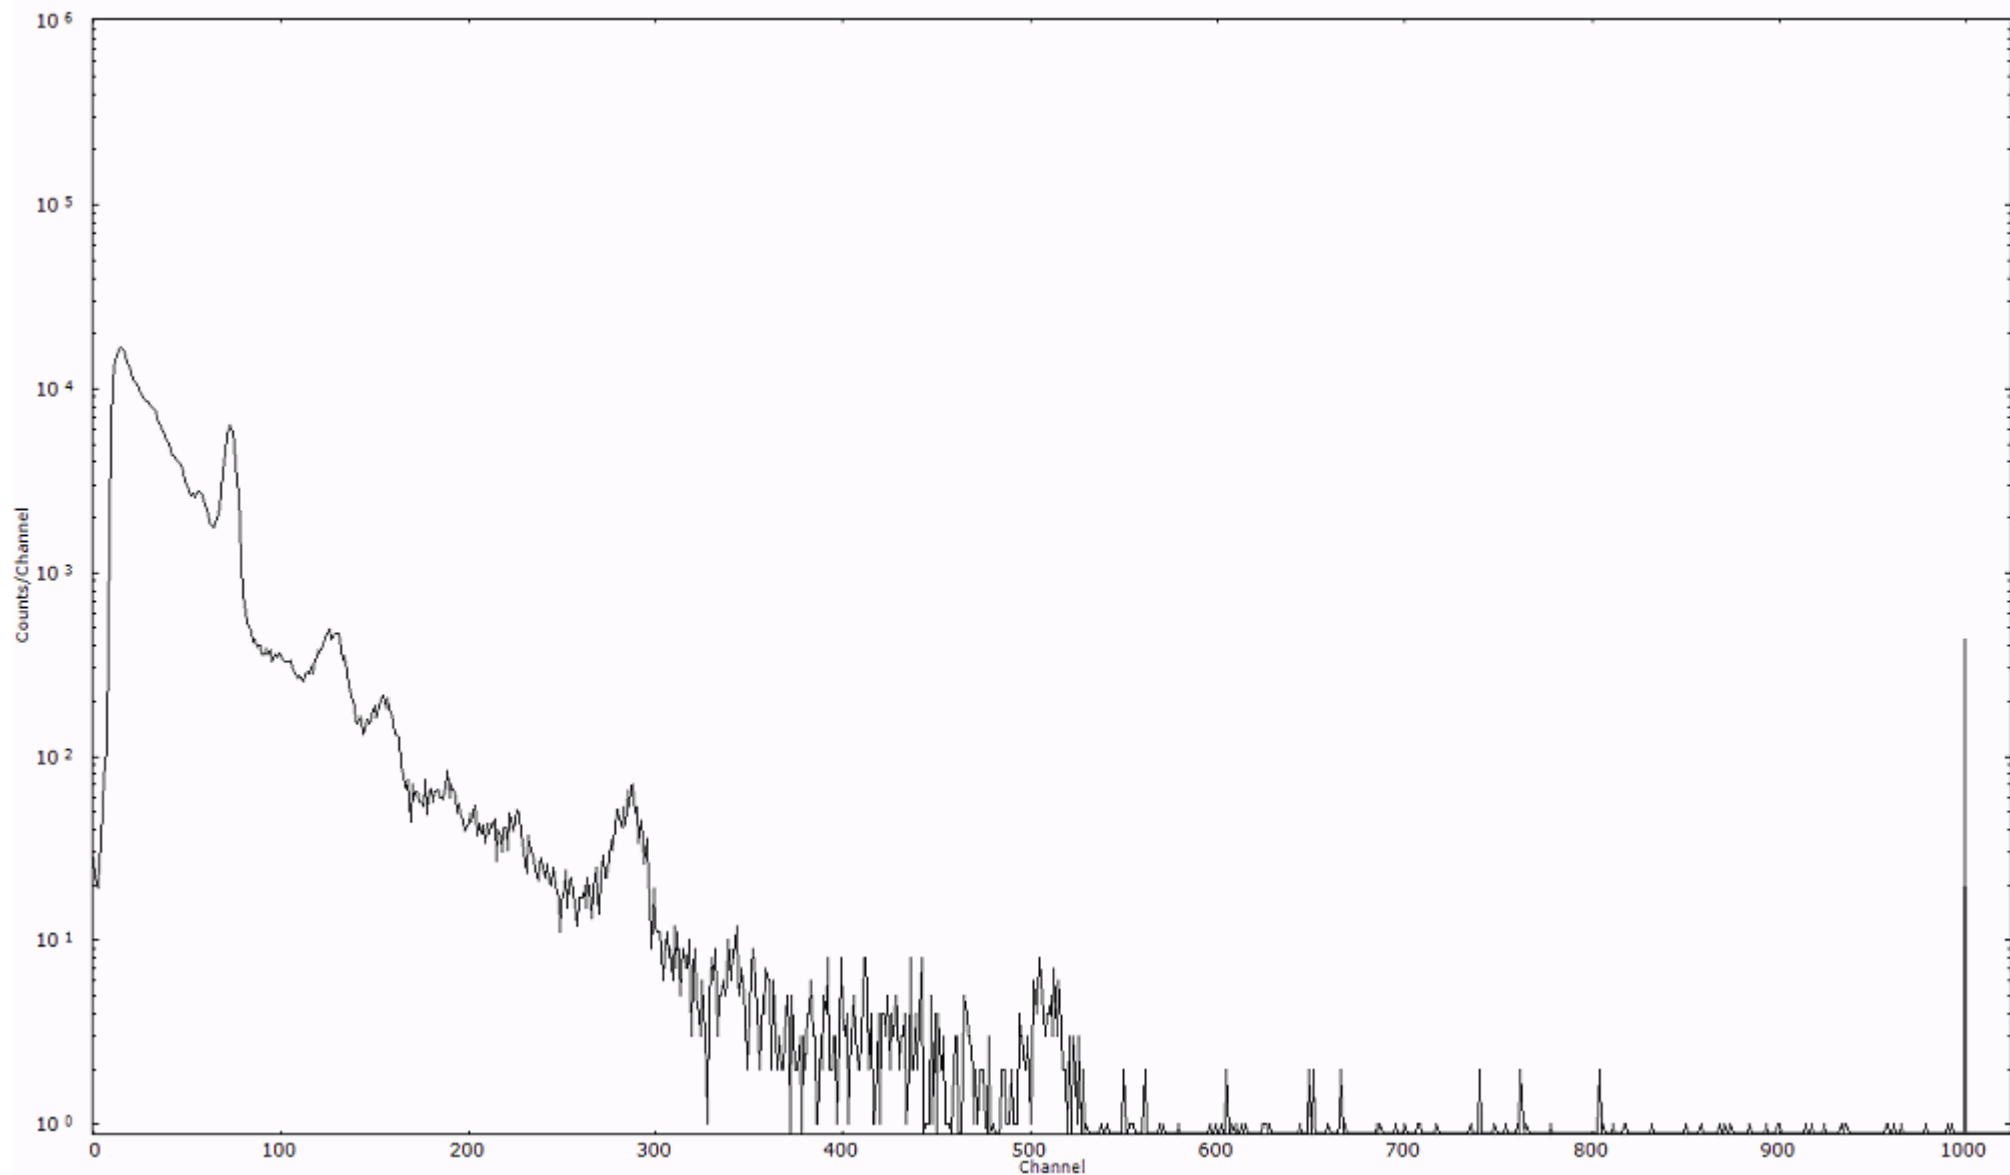

スペクトルグラフ
測定コード 村松110320P066

検出器番号 54
測定日時 2011年03月20日 23時10分

ライブタイム 600 秒
リアルタイム 600 秒