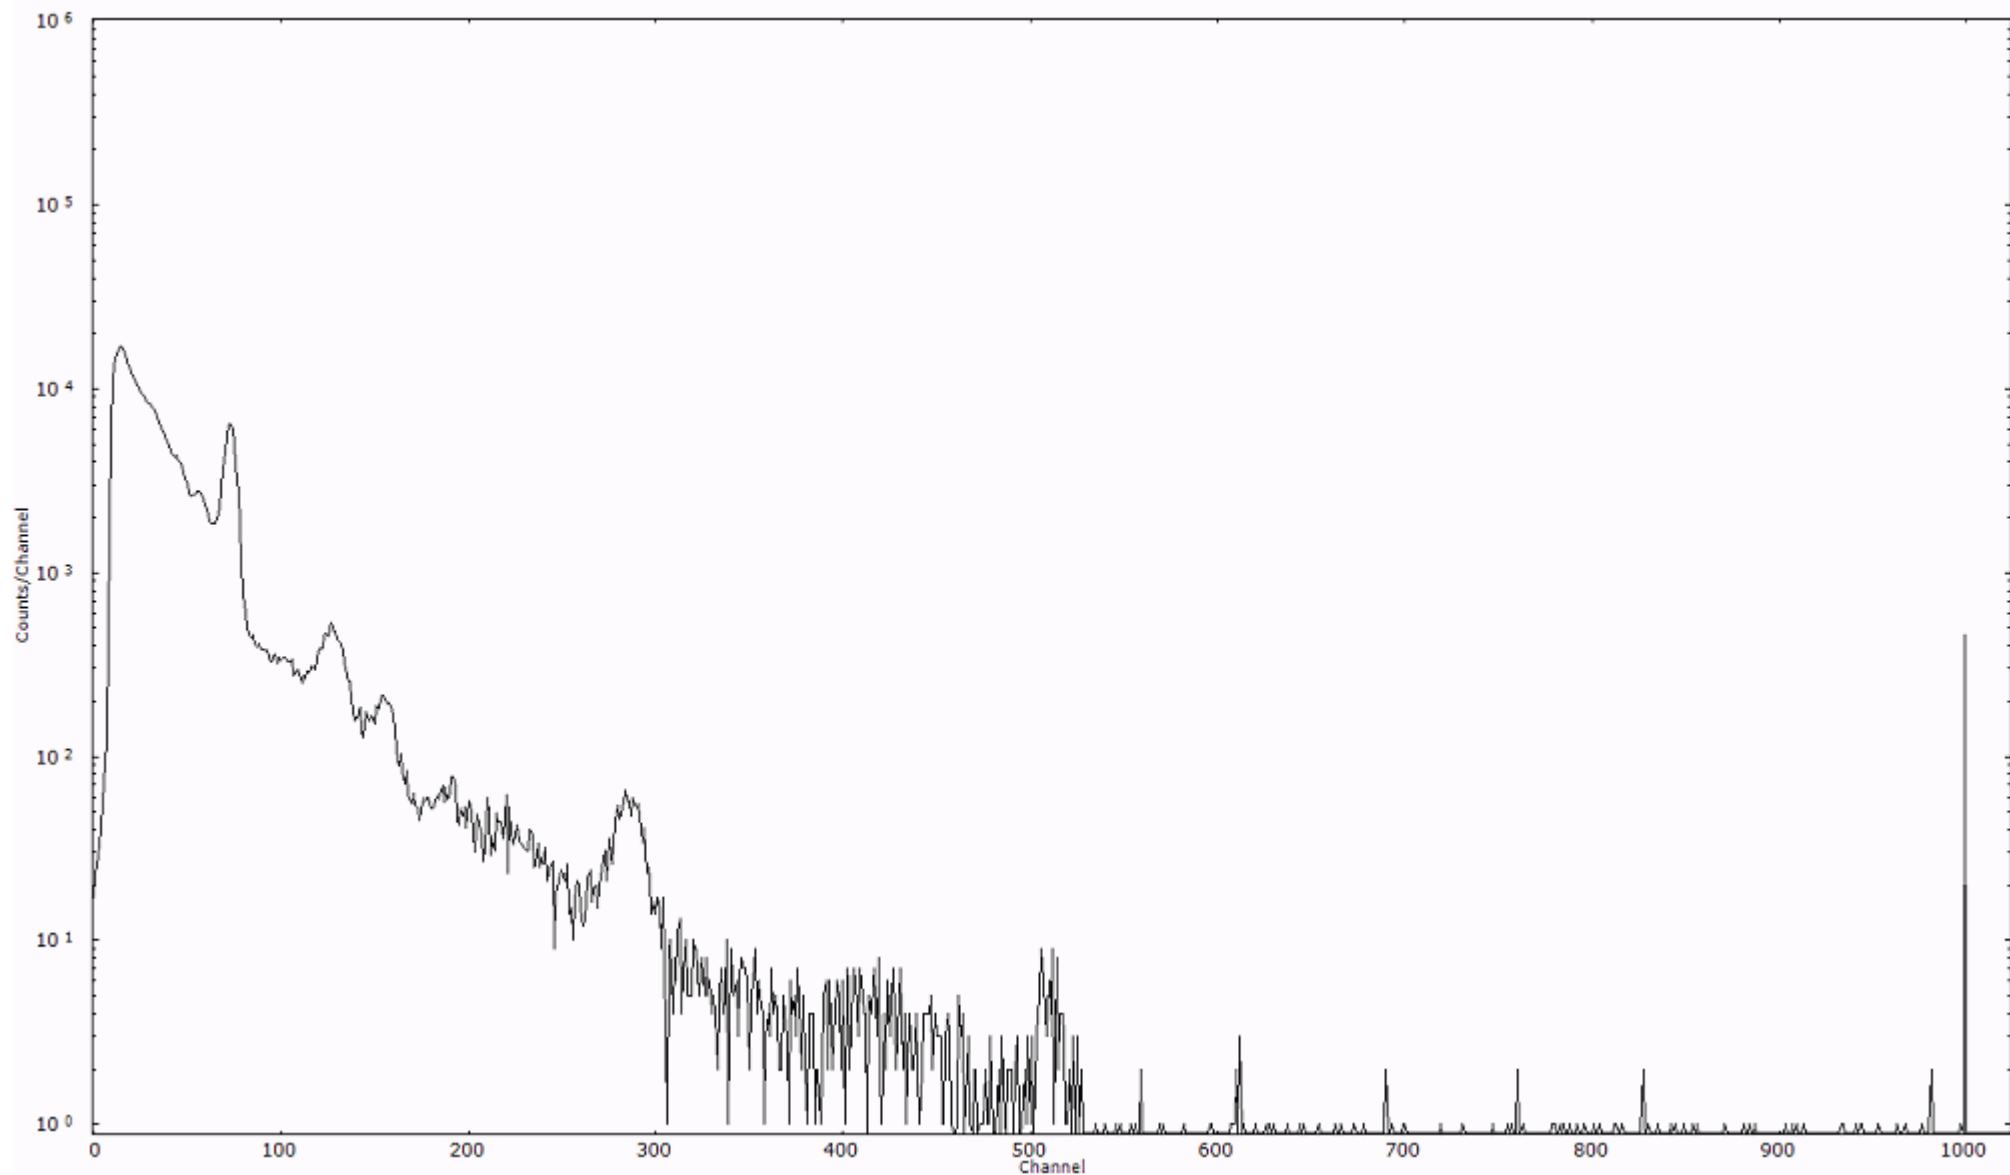

スペクトルグラフ
測定コード 村松110320P058

検出器番号 54
測定日時 2011年03月20日 21時50分

ライブタイム 600 秒
リアルタイム 600 秒