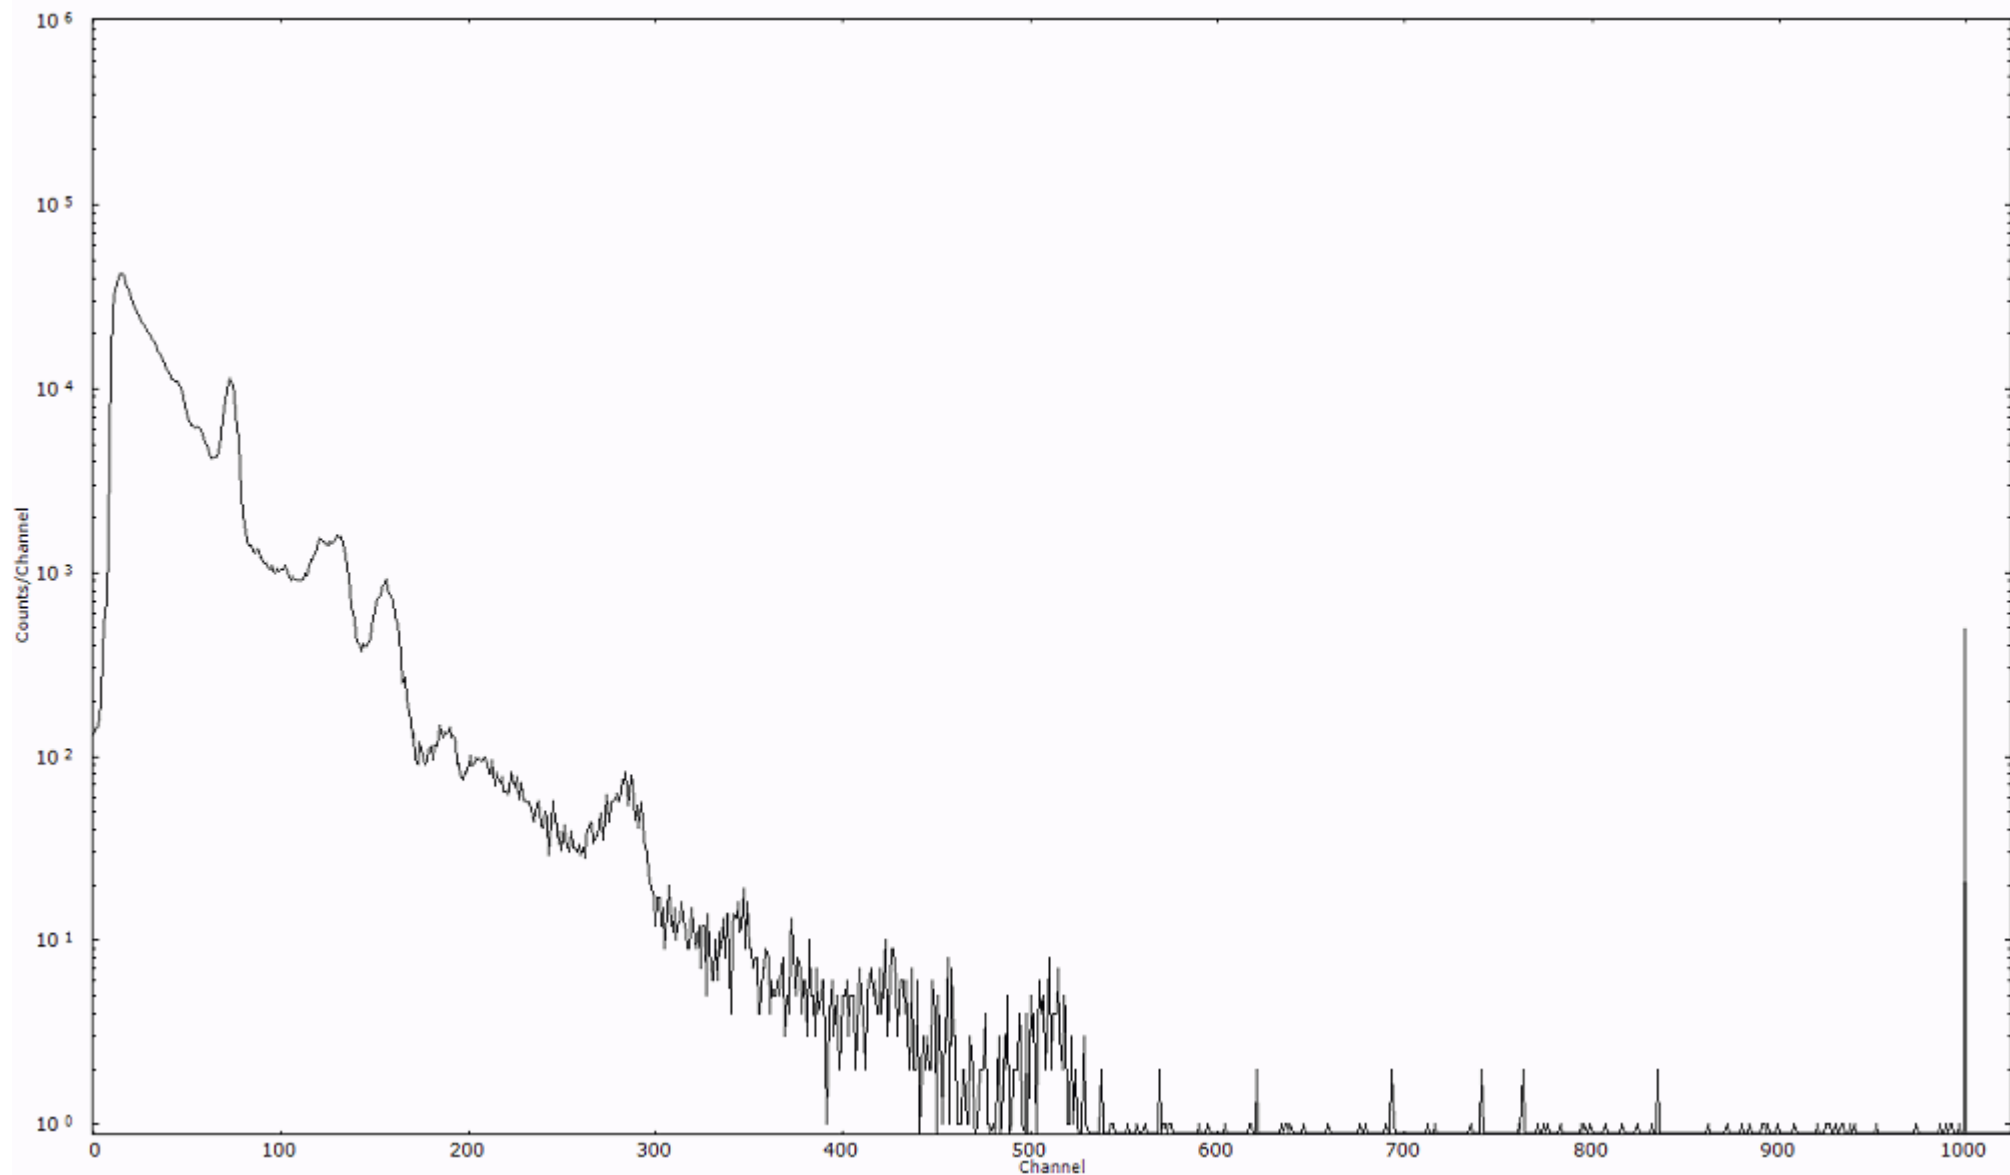

スペクトルグラフ
測定コード 村松110321P017

検出器番号 54
測定日時 2011年03月21日 15時00分

ライブタイム 600 秒
リアルタイム 600 秒