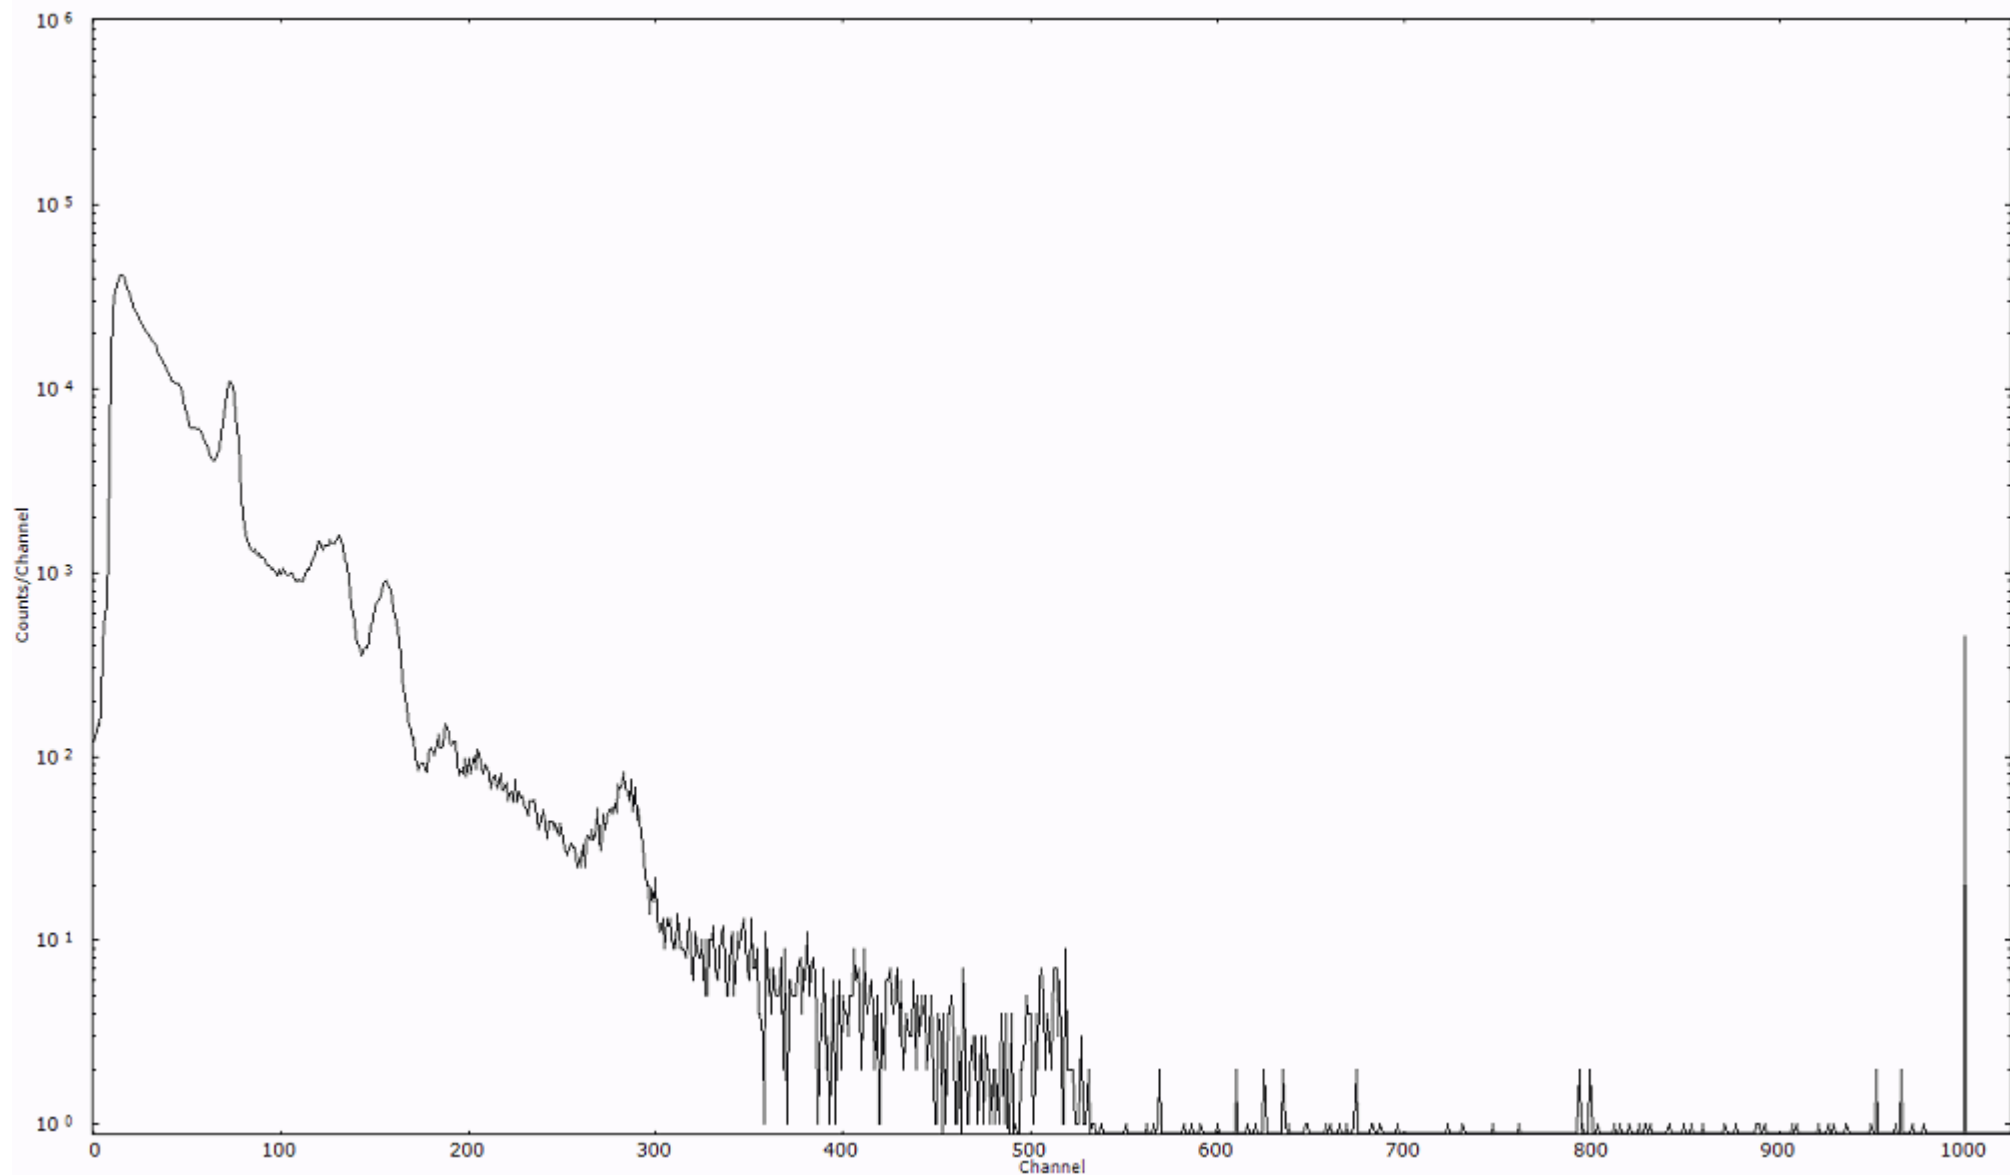

検出器番号 54  
測定日時 2011年03月21日 17時20分

ライブタイム 600 秒  
リアルタイム 600 秒

スペクトルグラフ  
測定コード 村松110321P032

検出器番号 54  
測定日時 2011年03月21日 17時30分

ライブタイム 600 秒  
リアルタイム 600 秒

スペクトルグラフ  
測定コード 村松110321P033

検出器番号 54  
測定日時 2011年03月21日 17時40分