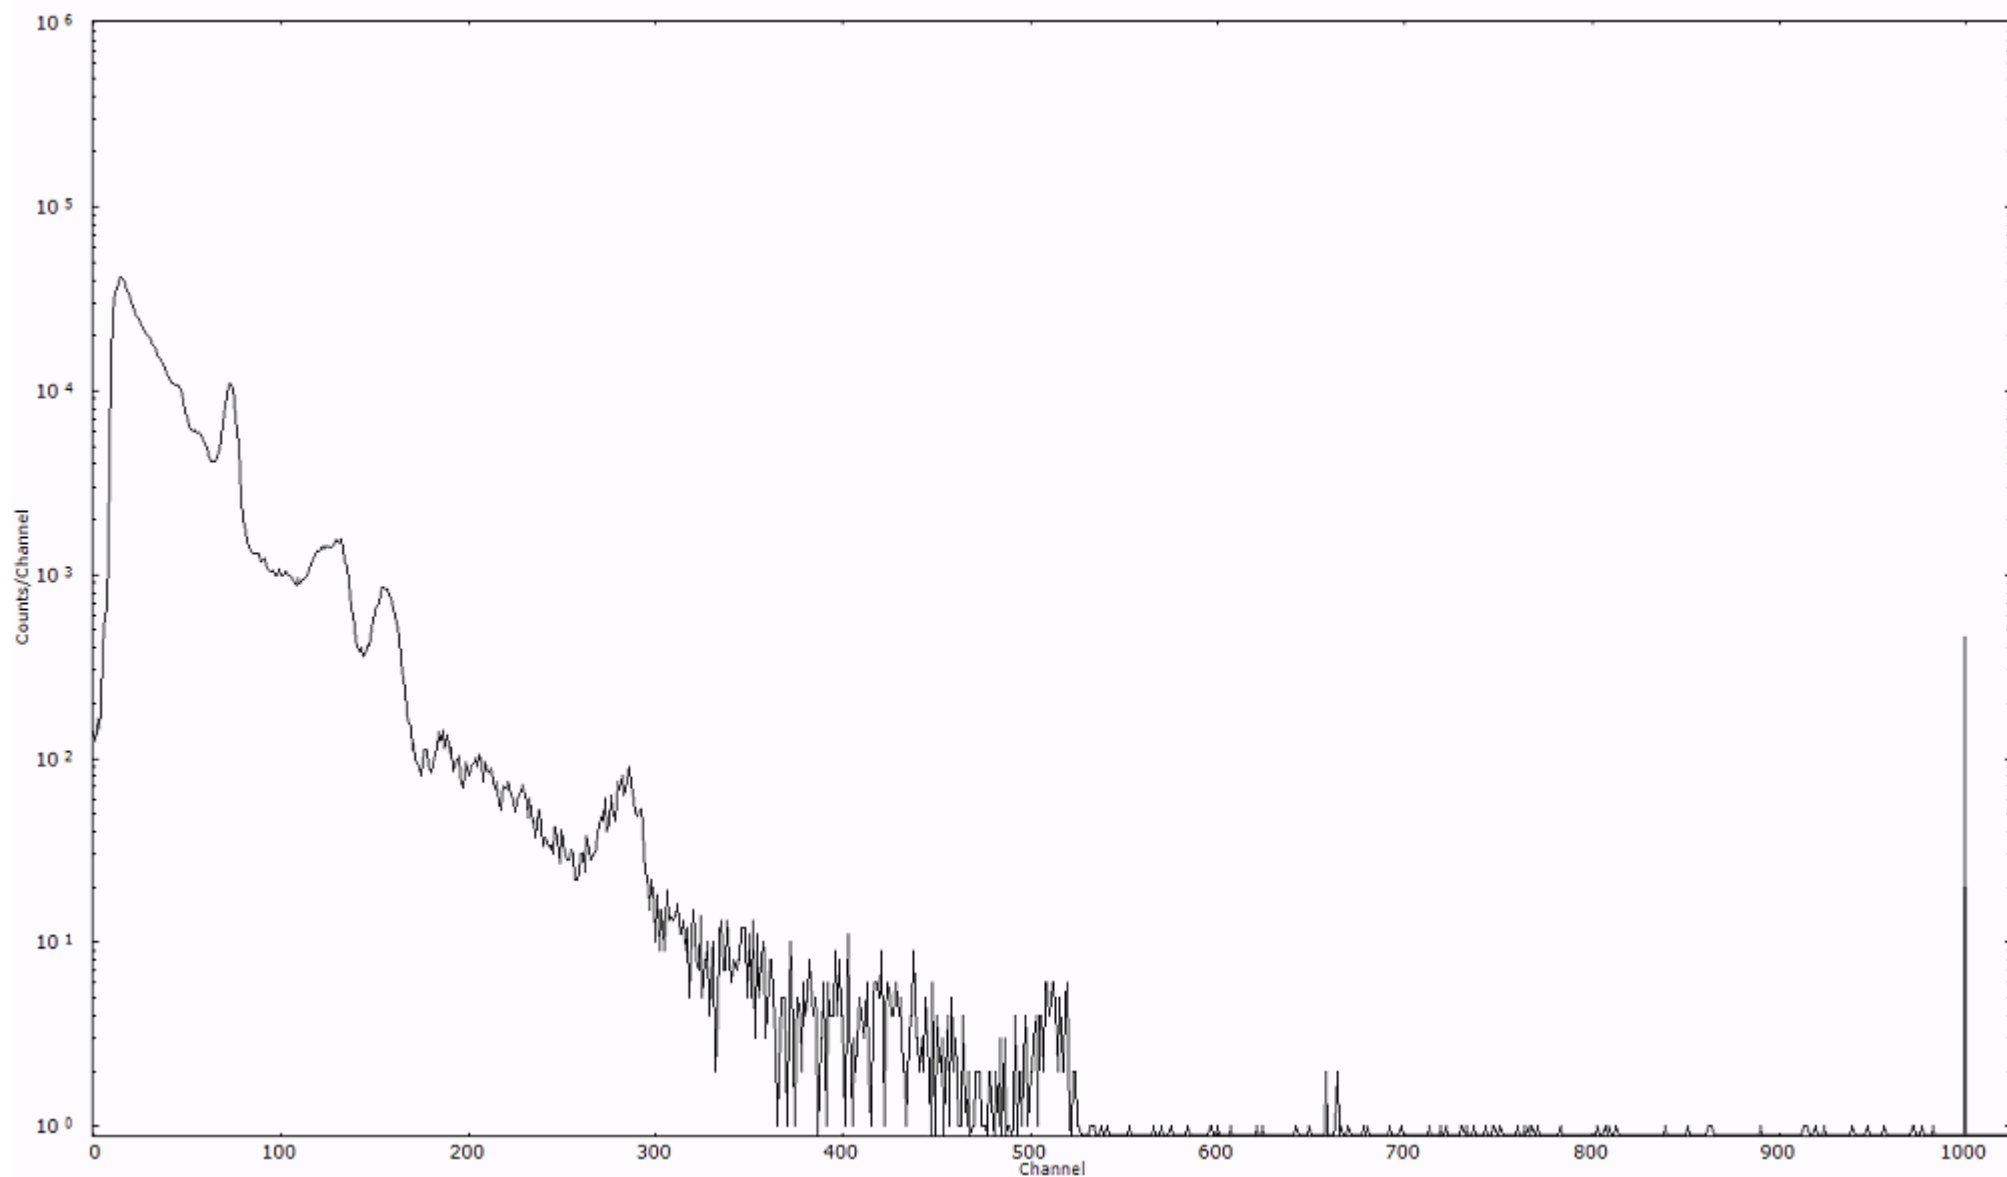

スペクトルグラフ
測定コード 村松110321P036

検出器番号 54
測定日時 2011年03月21日 18時10分

ライブタイム 600 秒
リアルタイム 600 秒