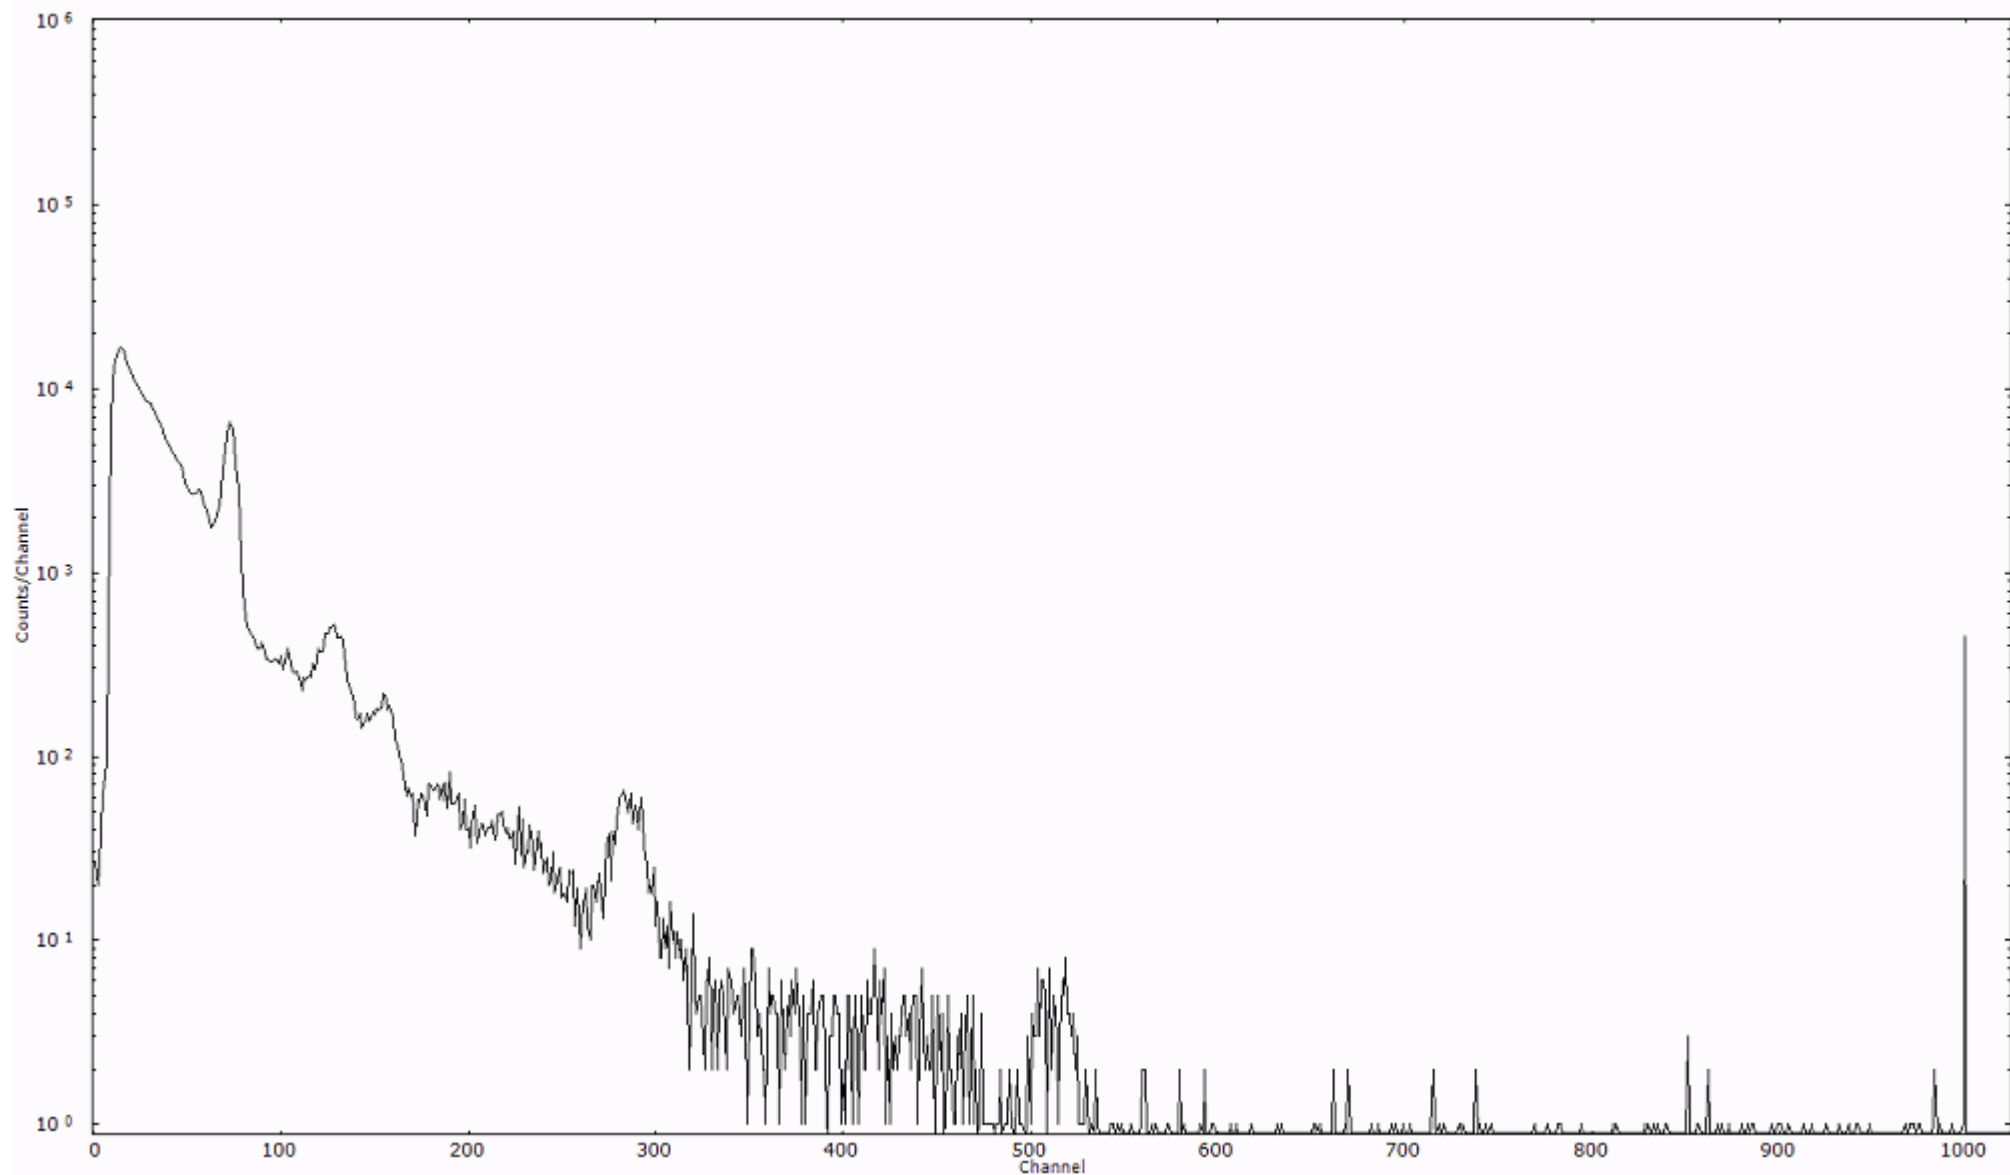

スペクトルグラフ  
測定コード 村松110320P026

検出器番号 54  
測定日時 2011年03月20日 16時30分

ライブタイム 600 秒  
リアルタイム 600 秒

スペクトルグラフ  
測定コード 村松110320P027

検出器番号 54  
測定日時 2011年03月20日 16時40分

ライブタイム 600 秒  
リアルタイム 600 秒

スペクトルグラフ  
測定コード 村松110320P028