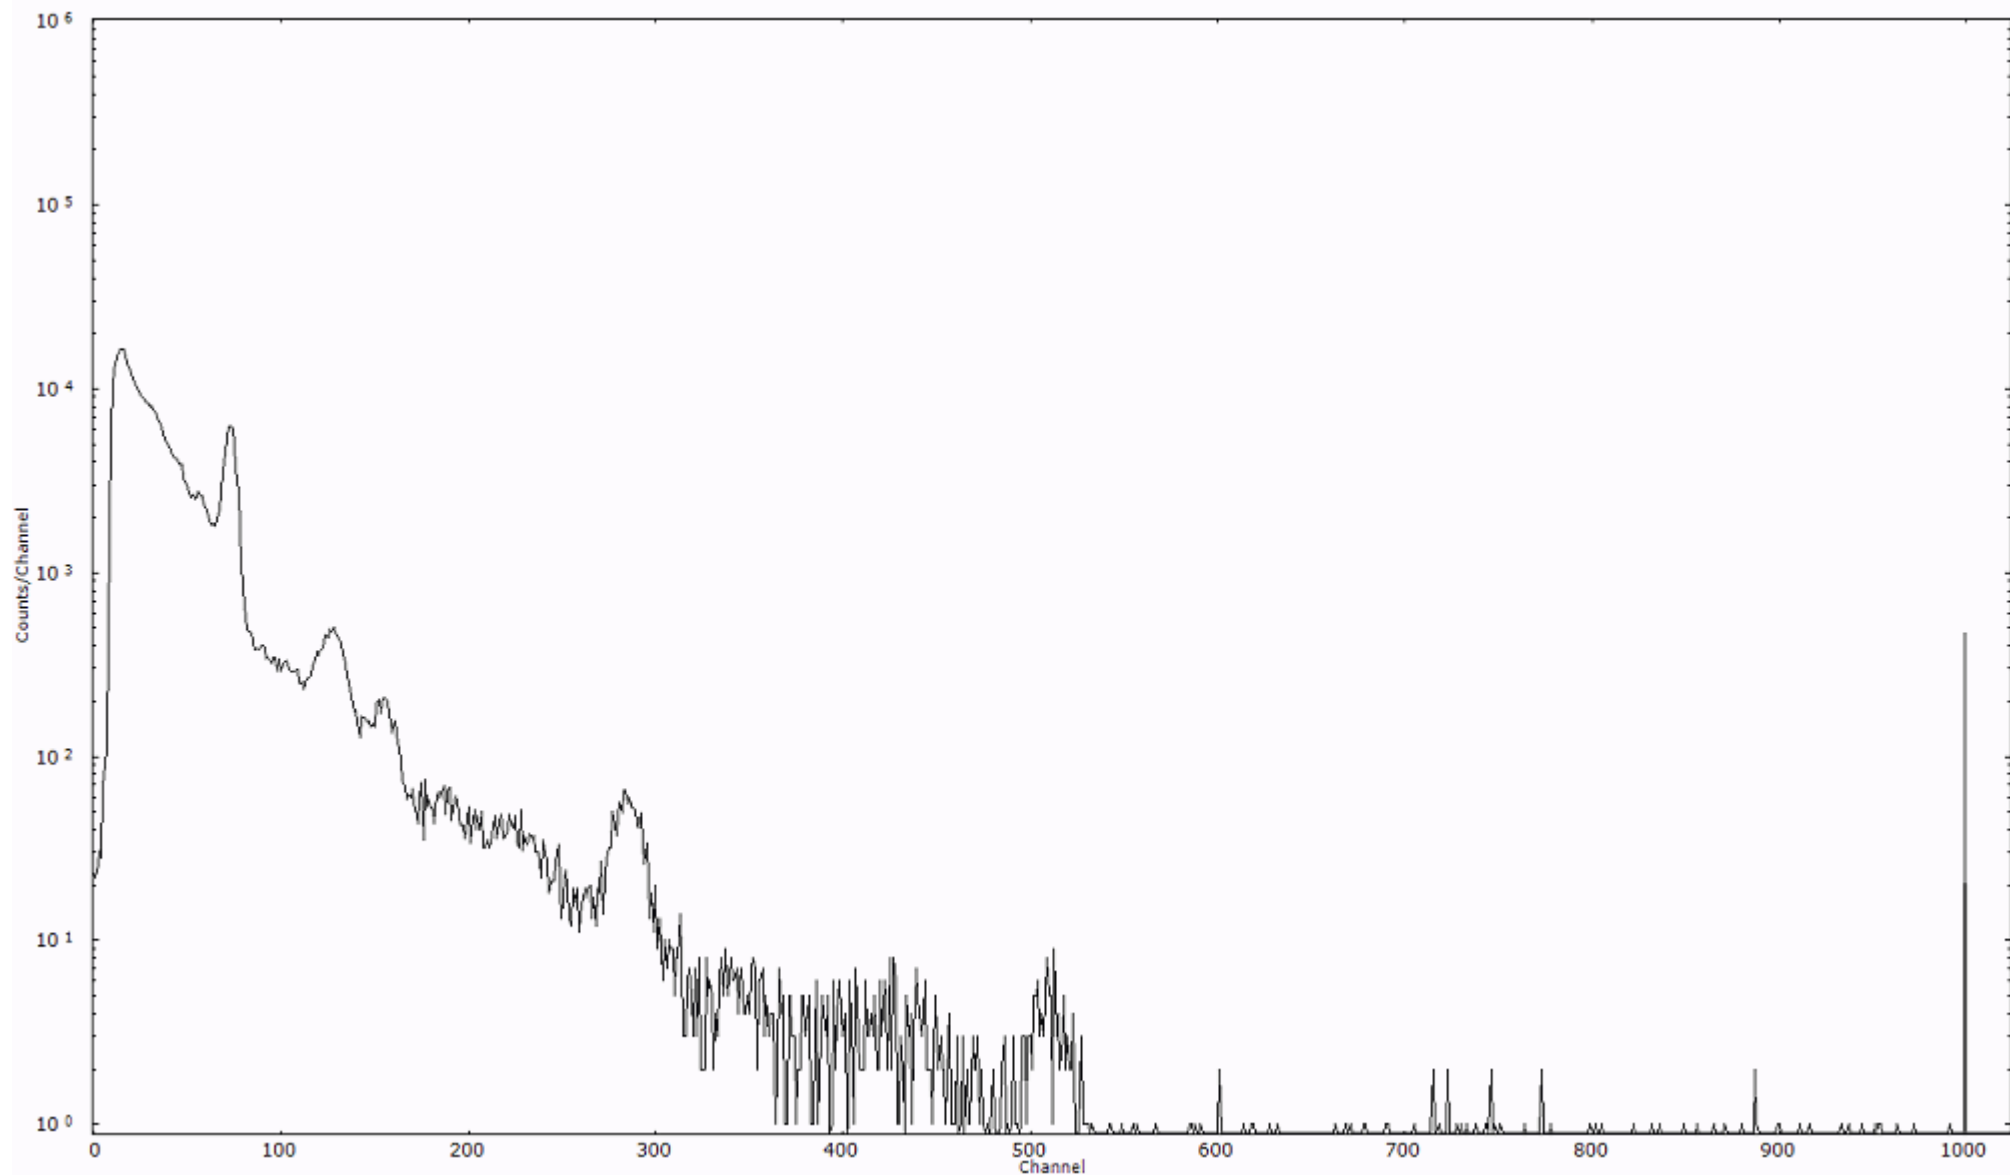

スペクトルグラフ
測定コード 村松110321A011

検出器番号 54
測定日時 2011年03月21日 01時50分

ライブタイム 600 秒
リアルタイム 600 秒