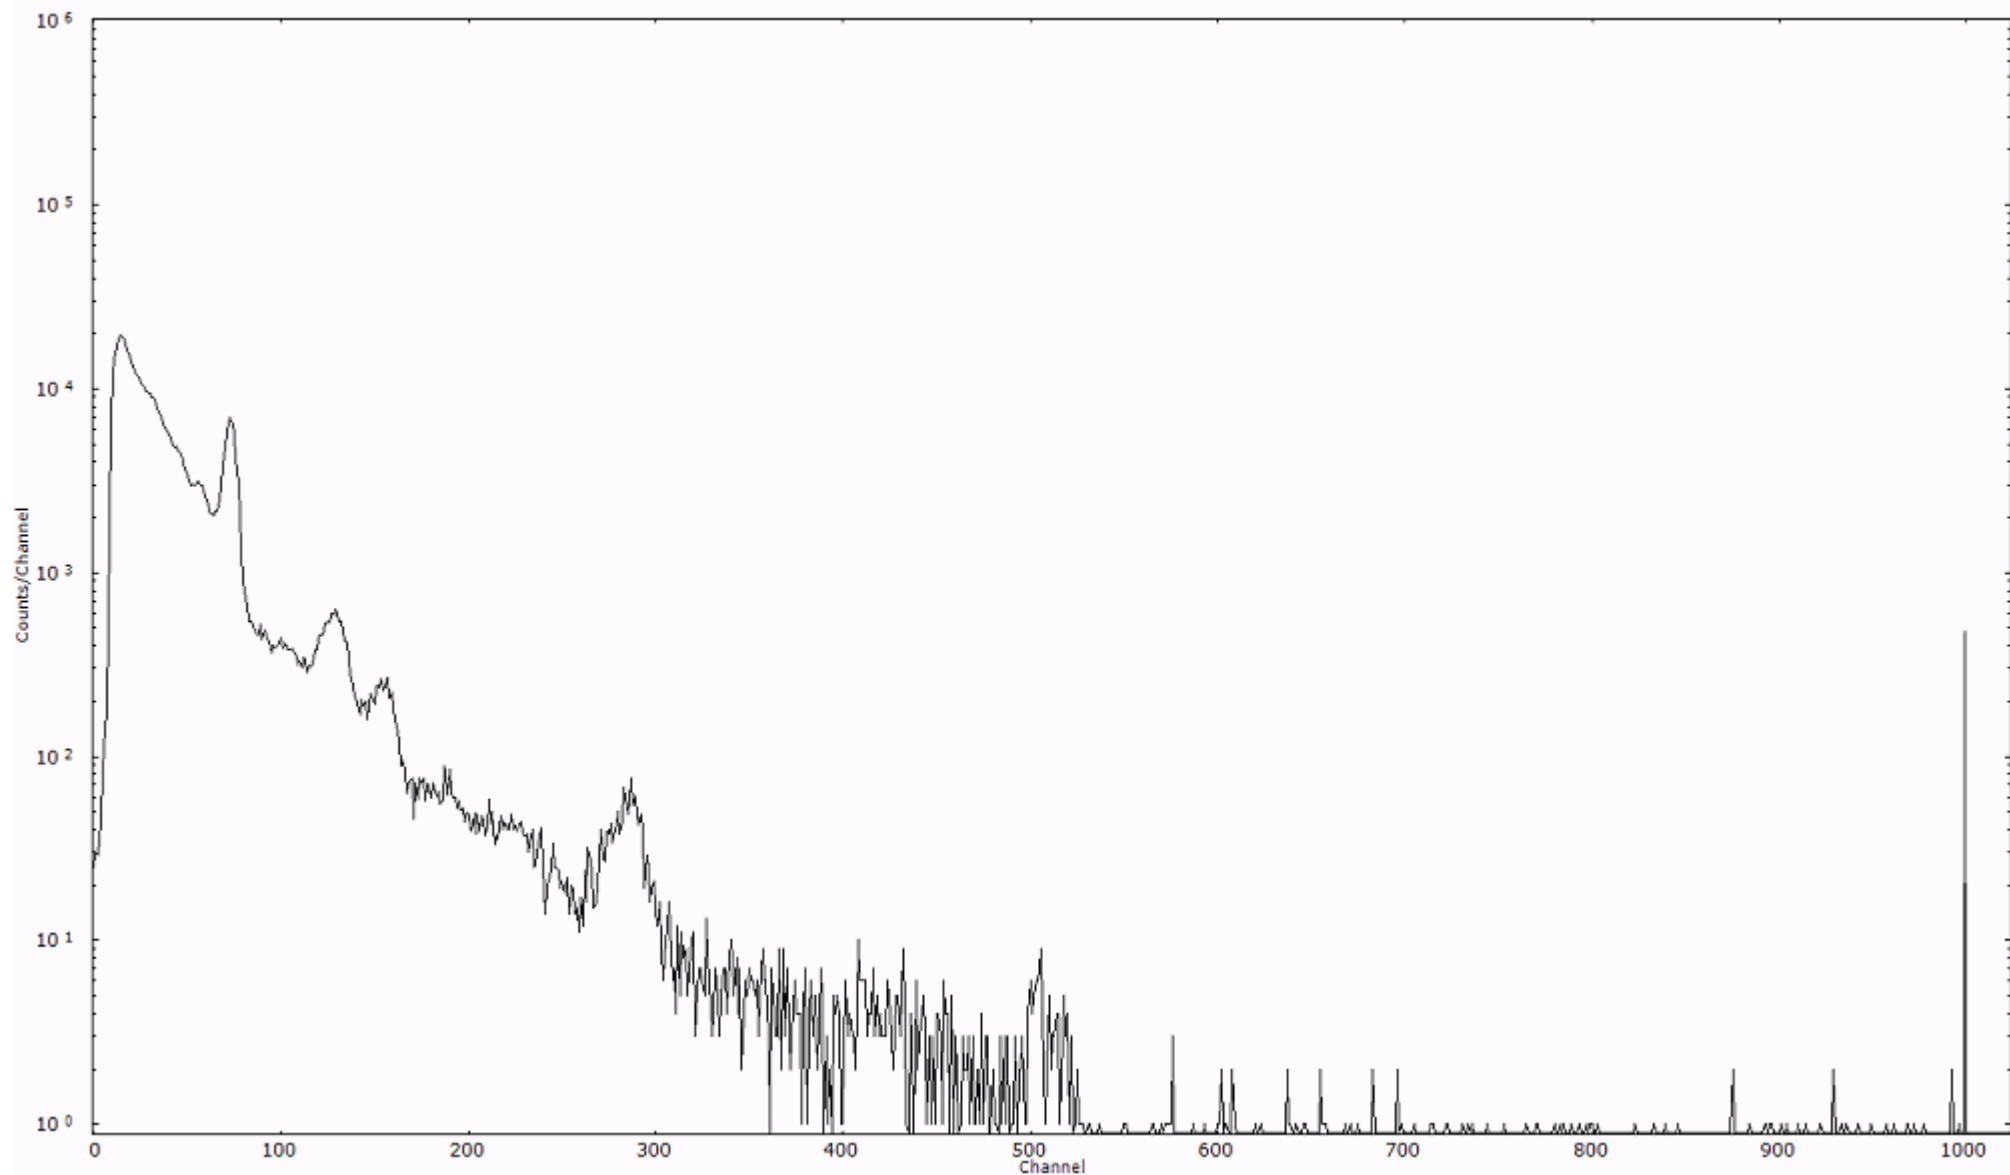

スペクトルグラフ
測定コード 村松110320P000

検出器番号 54
測定日時 2011年03月20日 12時10分

ライブタイム 600 秒
リアルタイム 600 秒