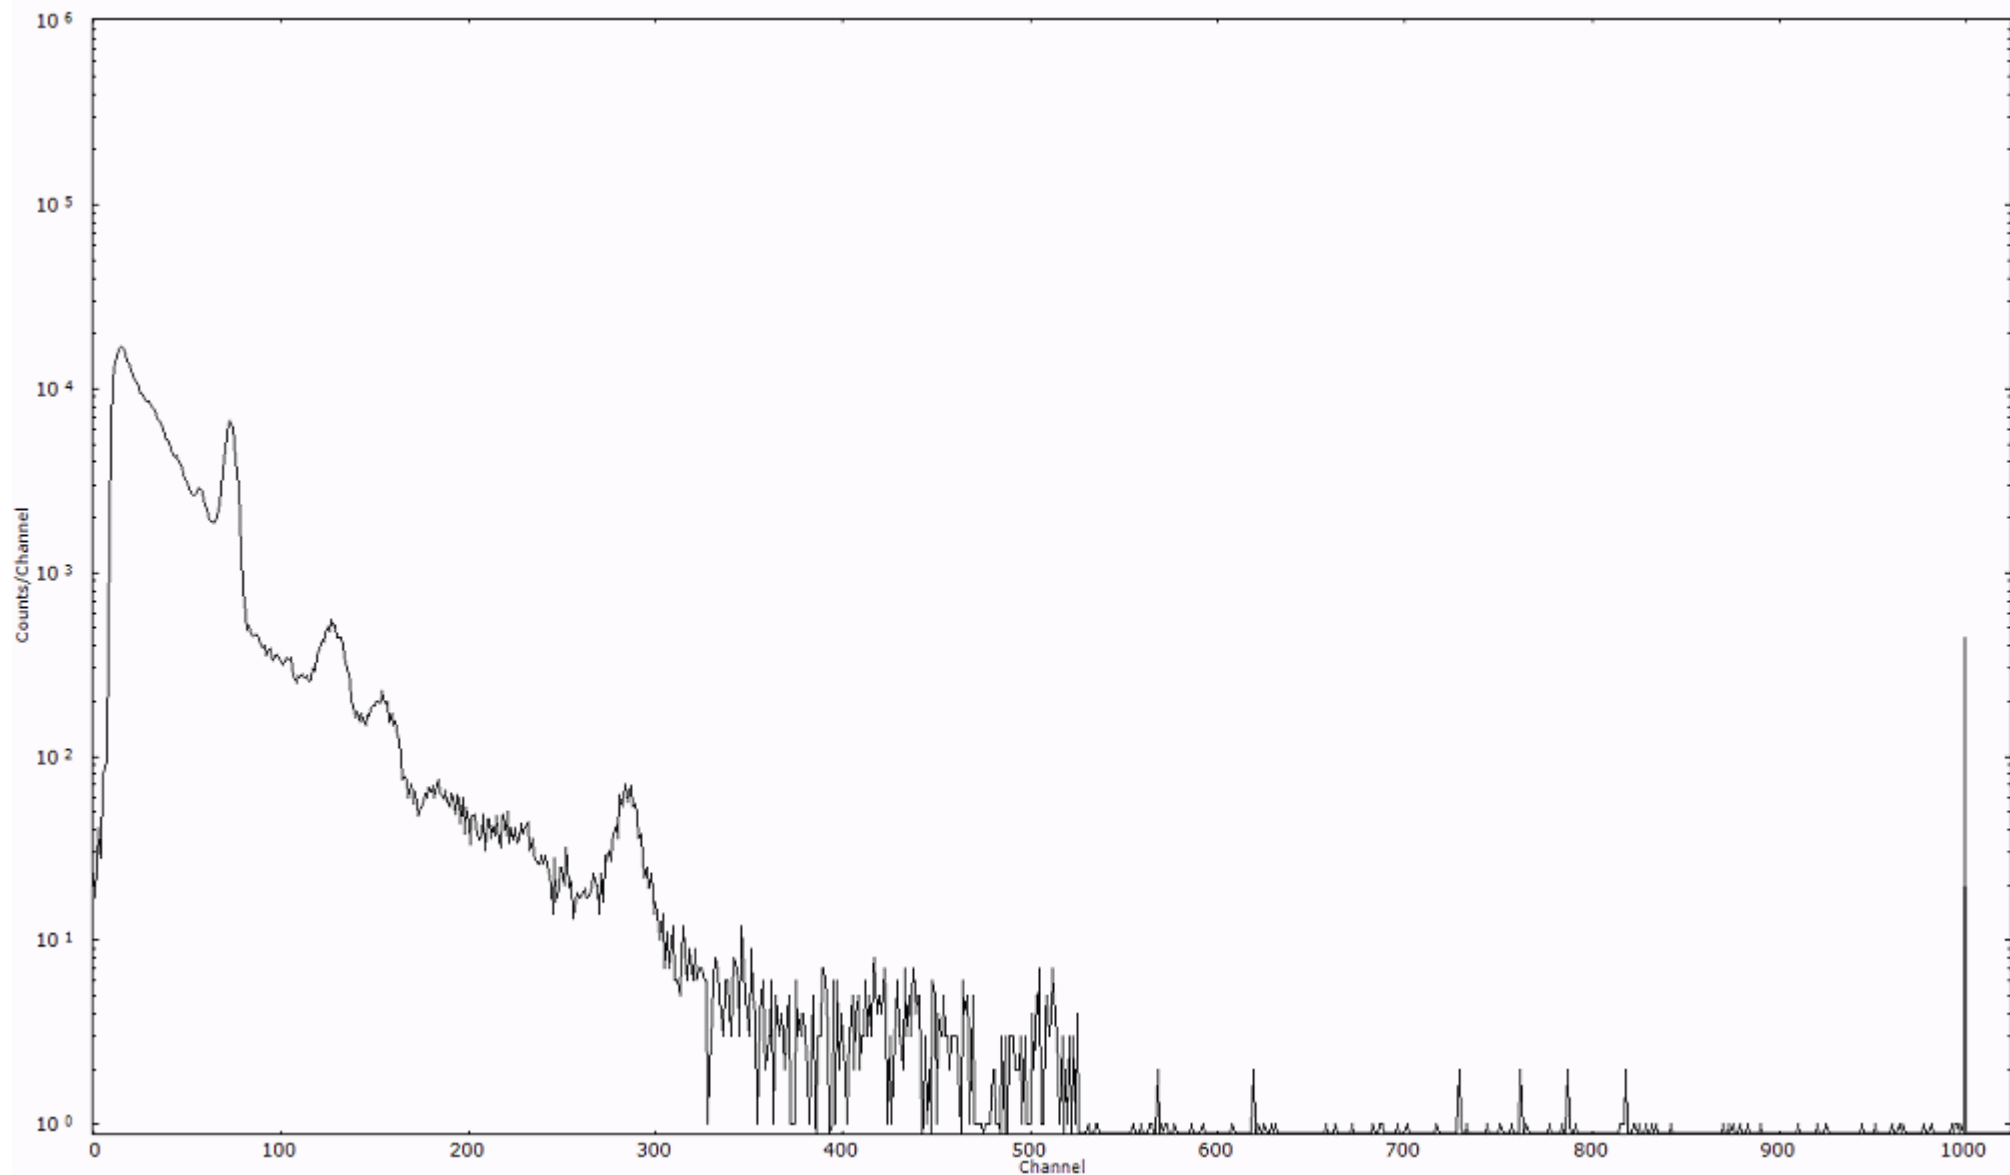

スペクトルグラフ
測定コード 村松110320P016

検出器番号 54
測定日時 2011年03月20日 14時50分

ライブタイム 600 秒
リアルタイム 600 秒