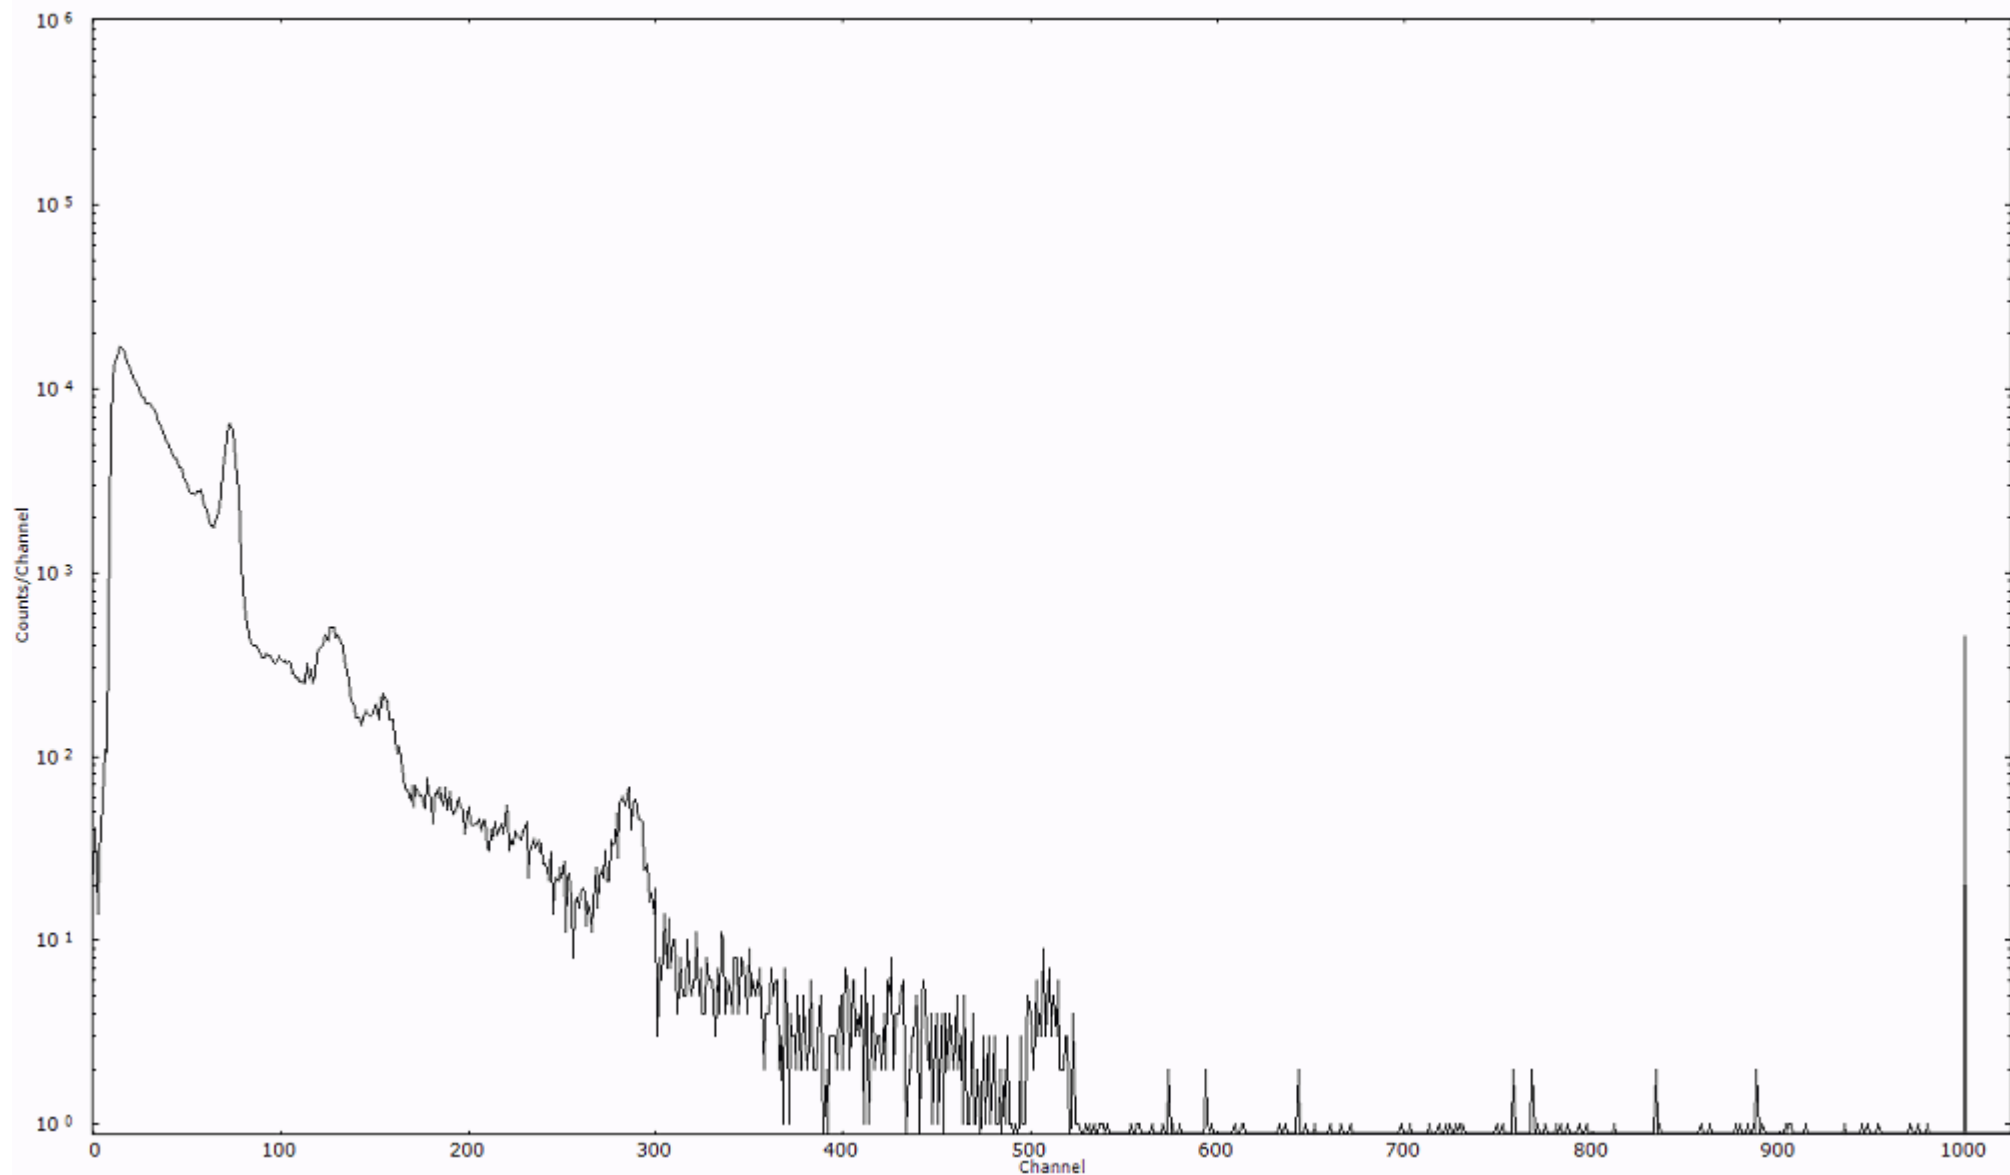

ライブタイム 600 秒  
リアルタイム 600 秒

スペクトルグラフ  
測定コード 村松110320P031

検出器番号 54  
測定日時 2011年03月20日 17時20分

ライブタイム 600 秒  
リアルタイム 600 秒

スペクトルグラフ  
測定コード 村松110320P032

検出器番号 54  
測定日時 2011年03月20日 17時30分

ライブタイム 600 秒  
リアルタイム 600 秒