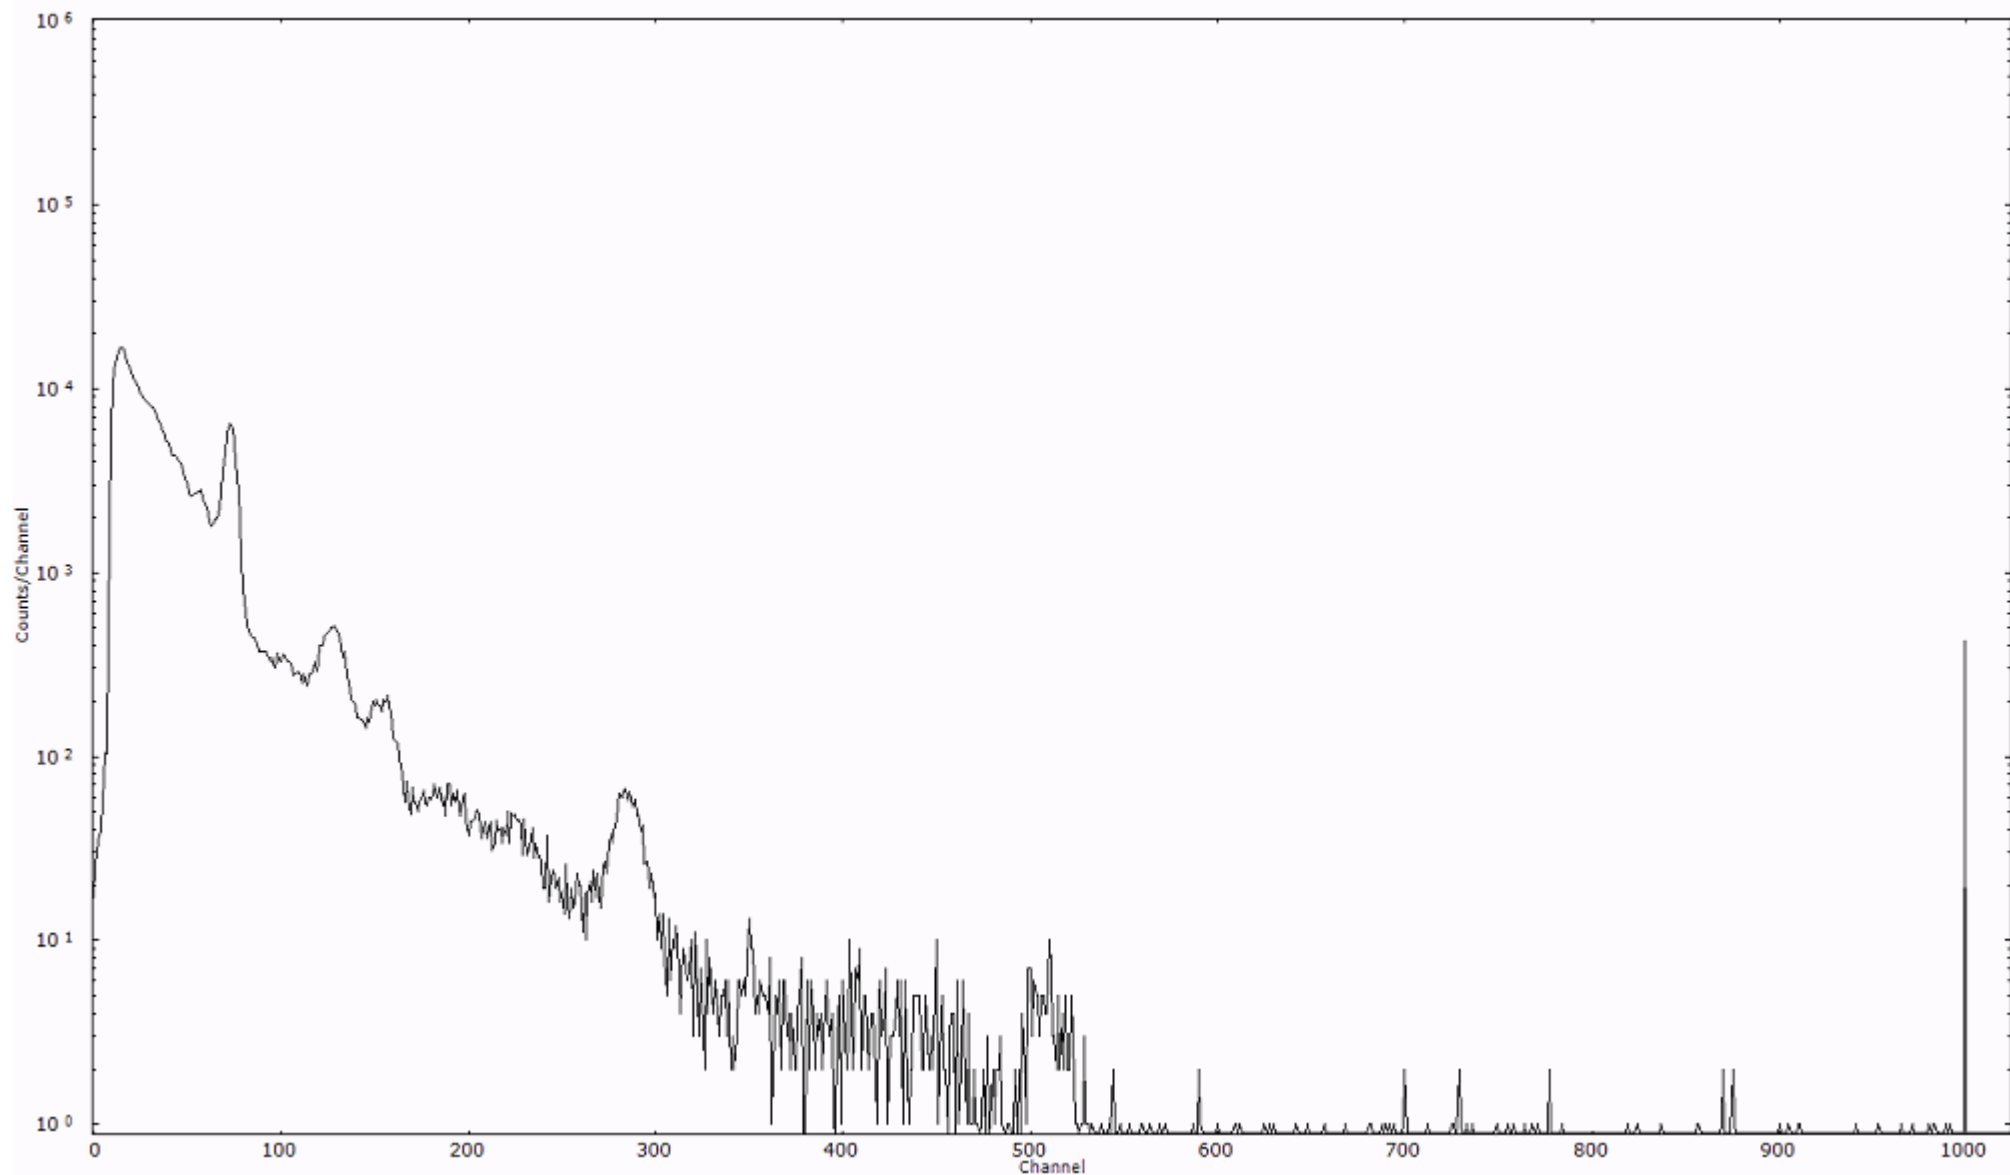

スペクトルグラフ
測定コード 村松110320A022

検出器番号 54
測定日時 2011年03月20日 03時40分

ライブタイム 600 秒
リアルタイム 600 秒