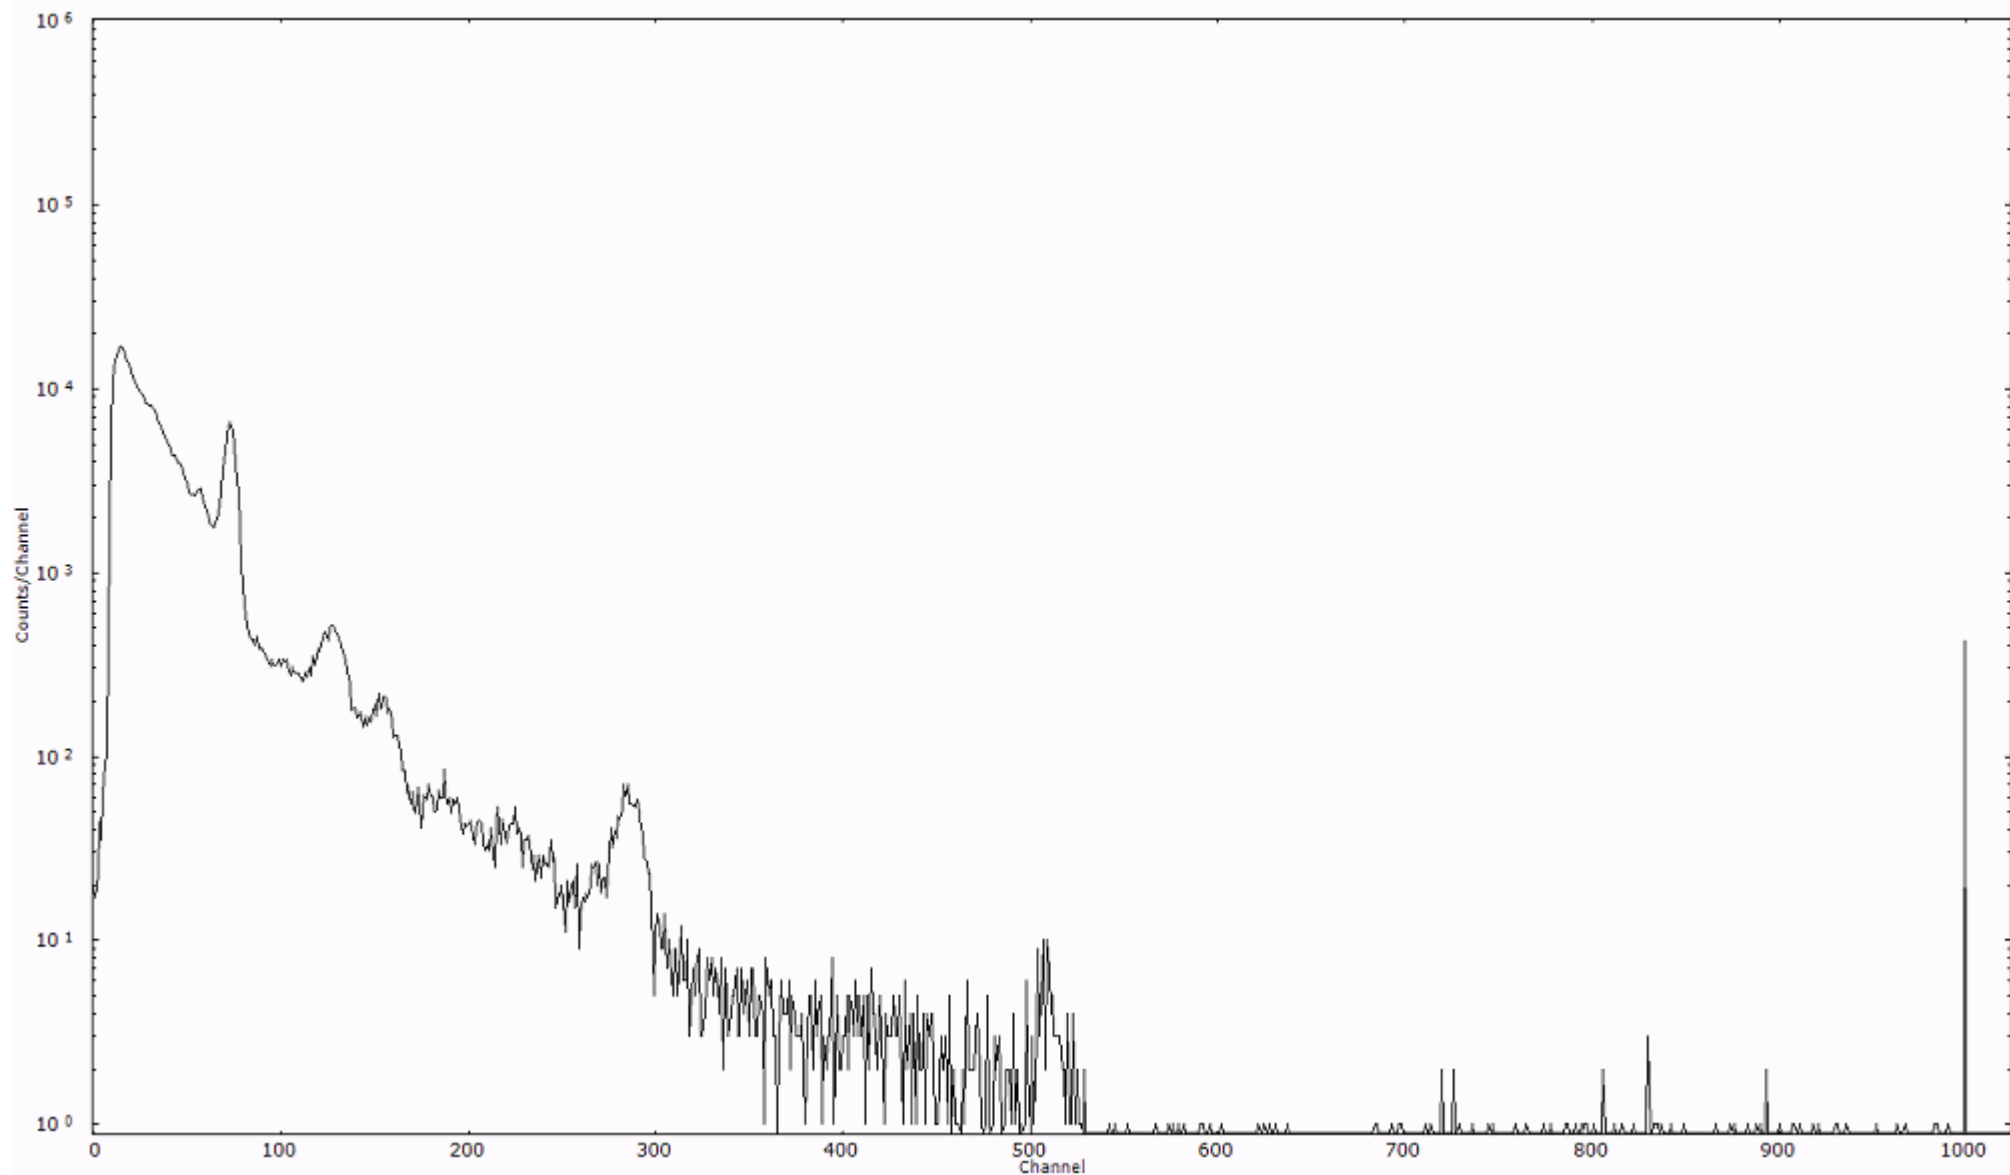

ライブタイム 600 秒  
リアルタイム 600 秒

スペクトルグラフ  
測定コード 村松110320P066

検出器番号 54  
測定日時 2011年03月20日 23時10分

ライブタイム 600 秒  
リアルタイム 600 秒

スペクトルグラフ  
測定コード 村松110320P067

検出器番号 54  
測定日時 2011年03月20日 23時20分

ライブタイム 600 秒  
リアルタイム 600 秒