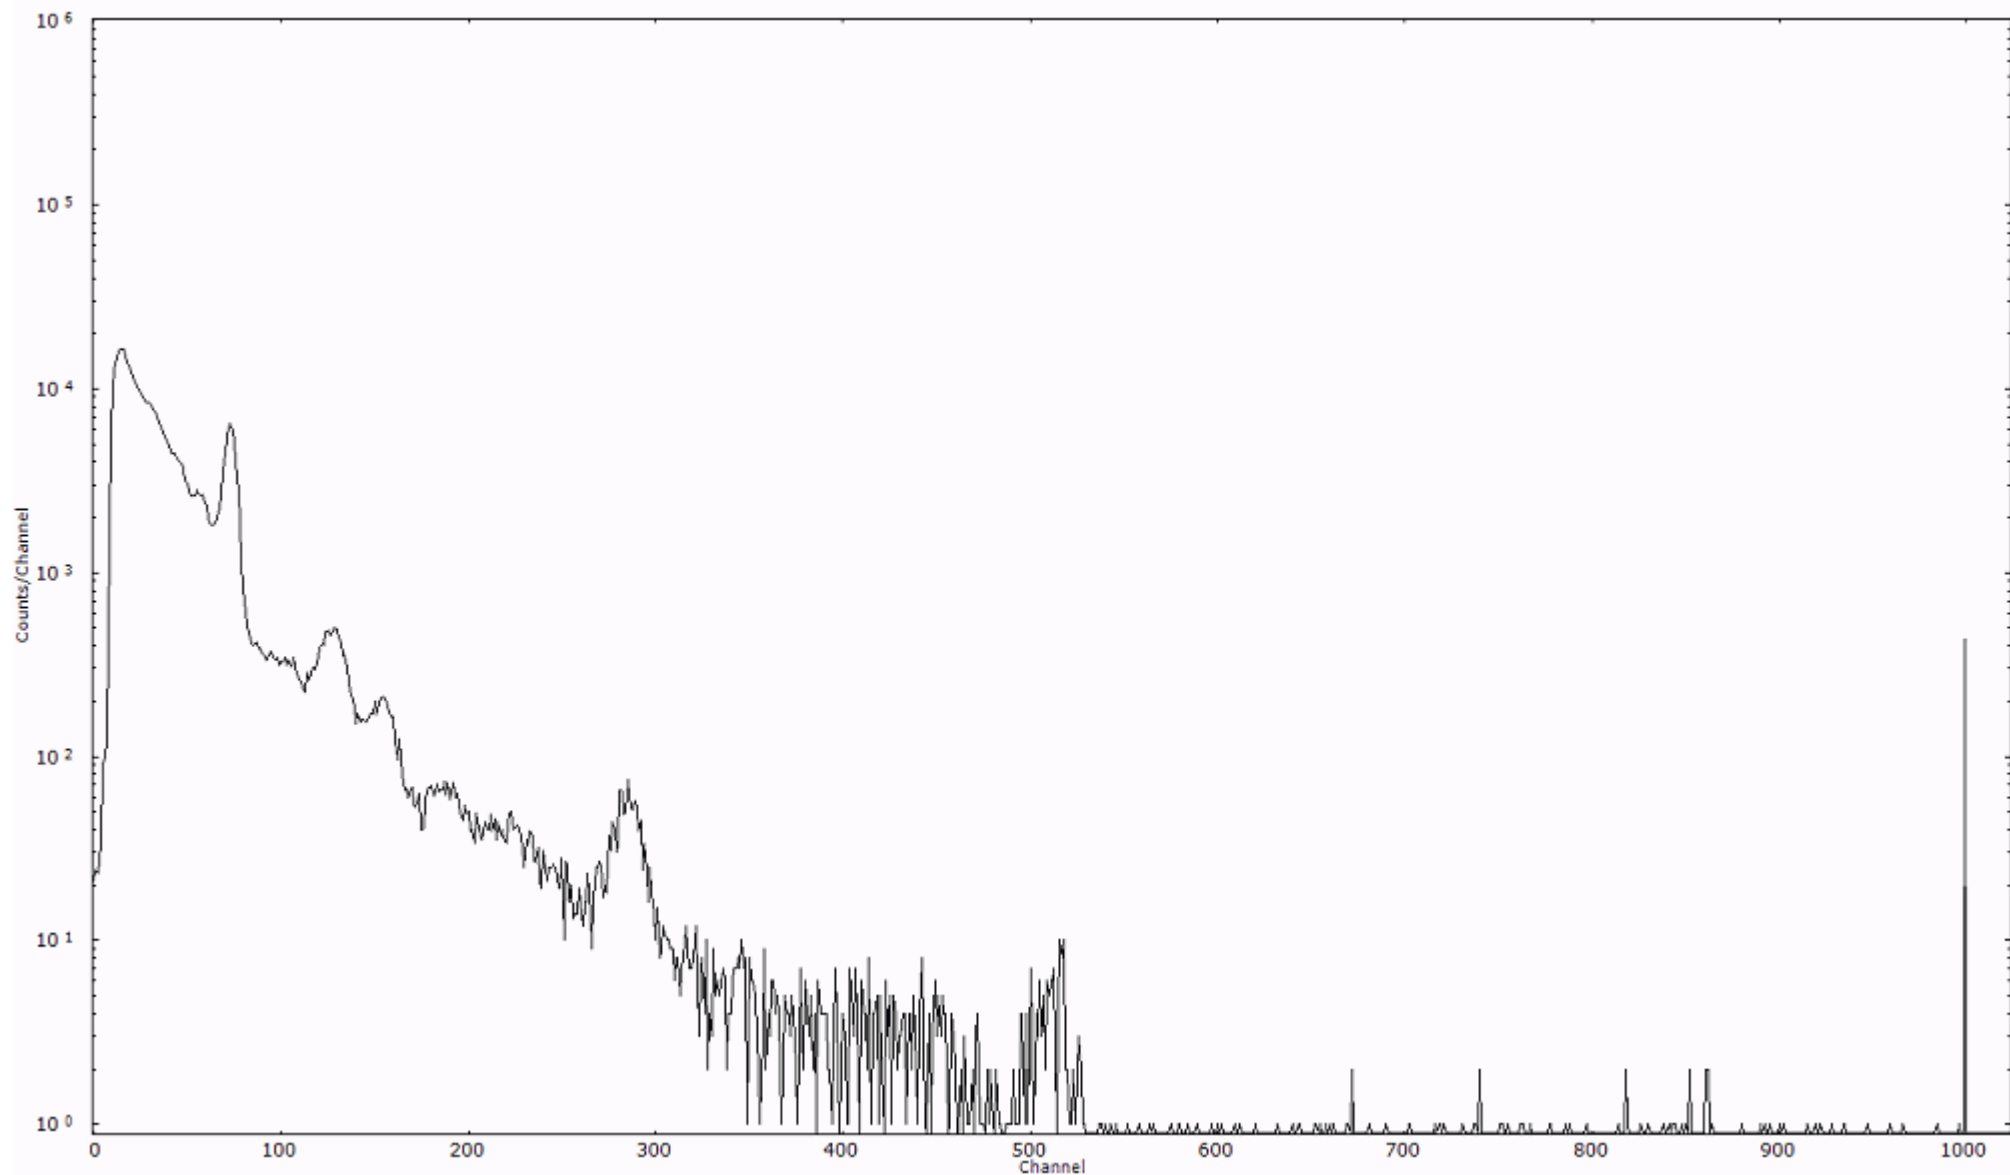

スペクトルグラフ
測定コード 村松110320A031

検出器番号 54
測定日時 2011年03月20日 05時10分

ライブタイム 600 秒
リアルタイム 600 秒