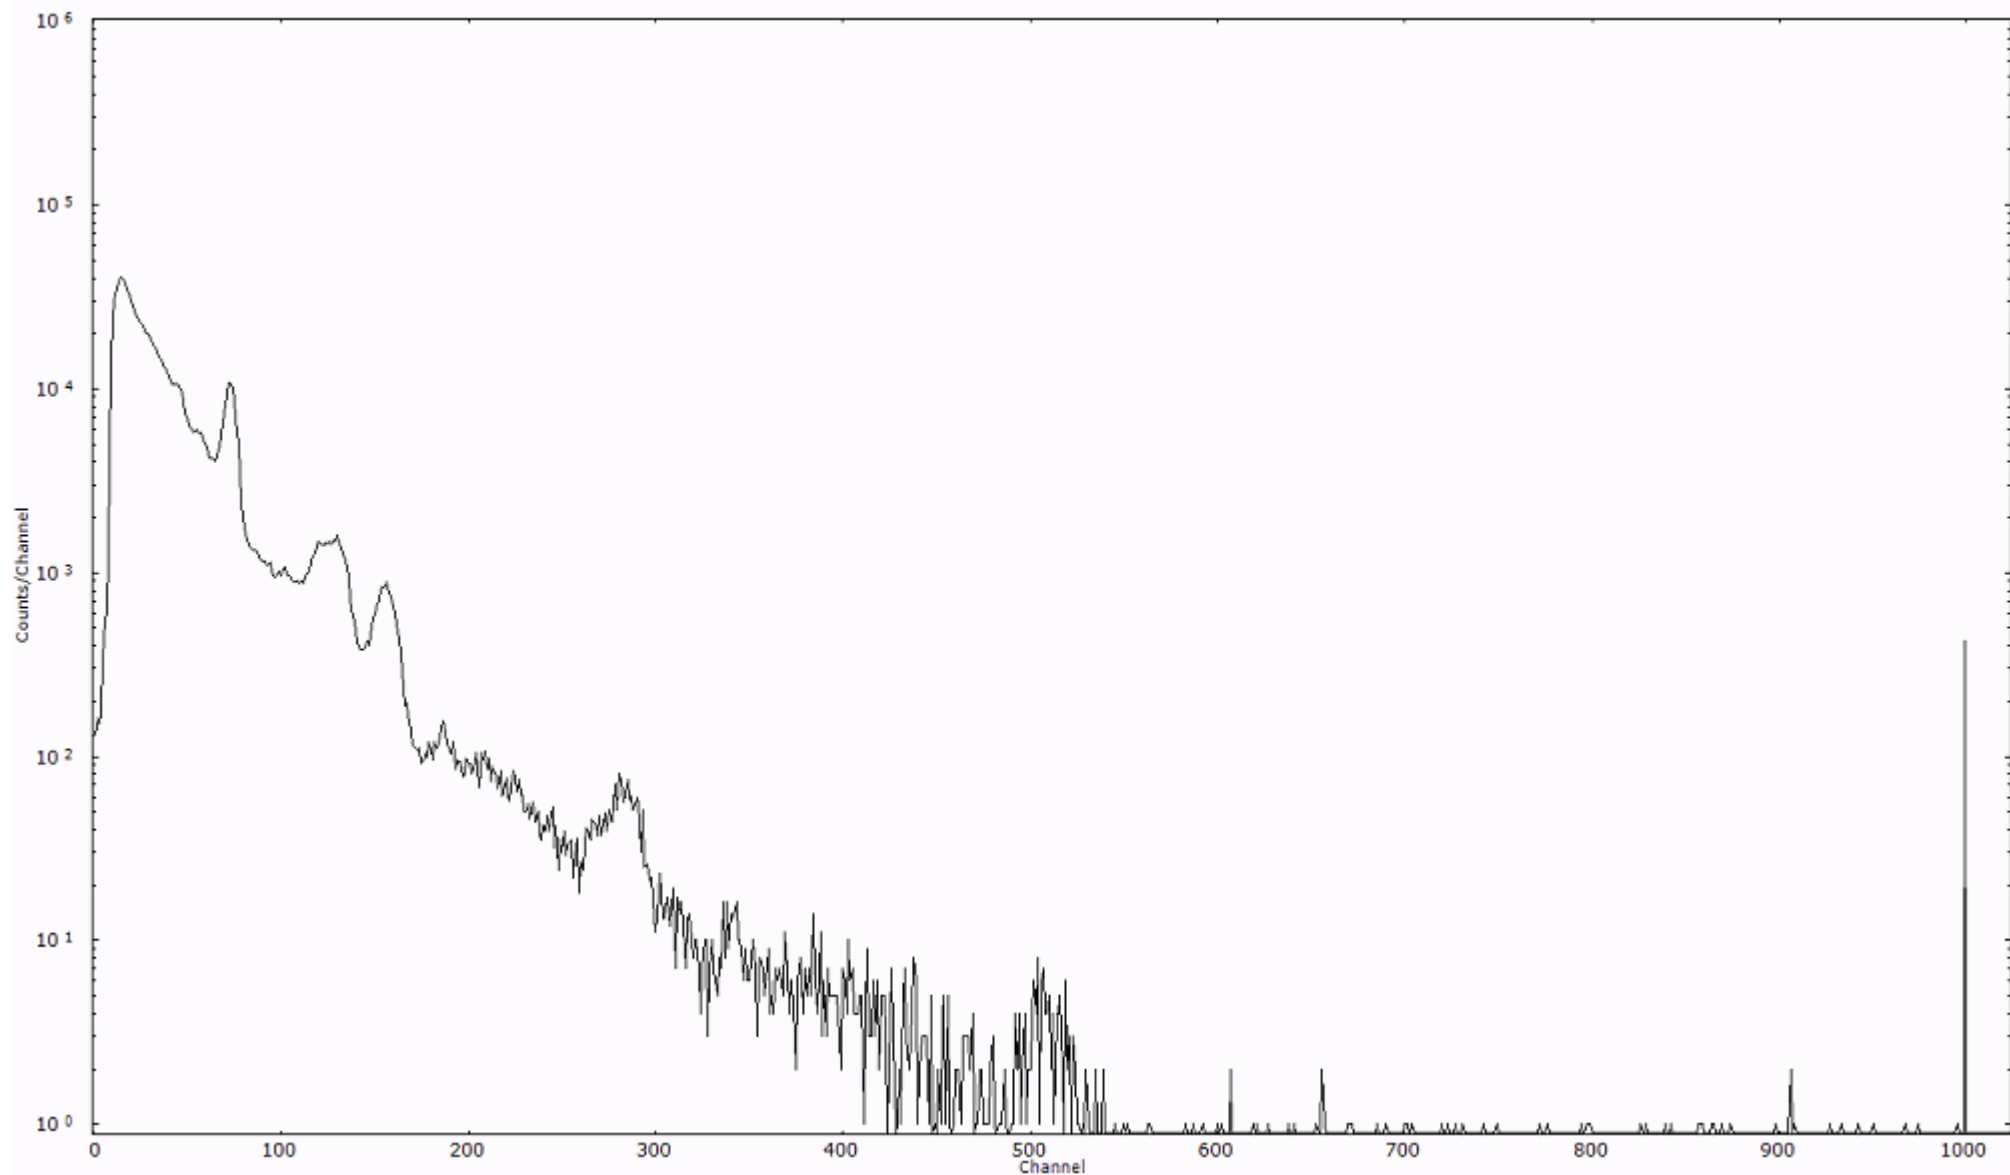

検出器番号 54  
測定日時 2011年03月21日 23時10分

ライブタイム 600 秒  
リアルタイム 600 秒

スペクトルグラフ  
測定コード 村松110321P067

検出器番号 54  
測定日時 2011年03月21日 23時20分

ライブタイム 600 秒  
リアルタイム 600 秒

スペクトルグラフ  
測定コード 村松110321P068

検出器番号 54  
測定日時 2011年03月21日 23時30分