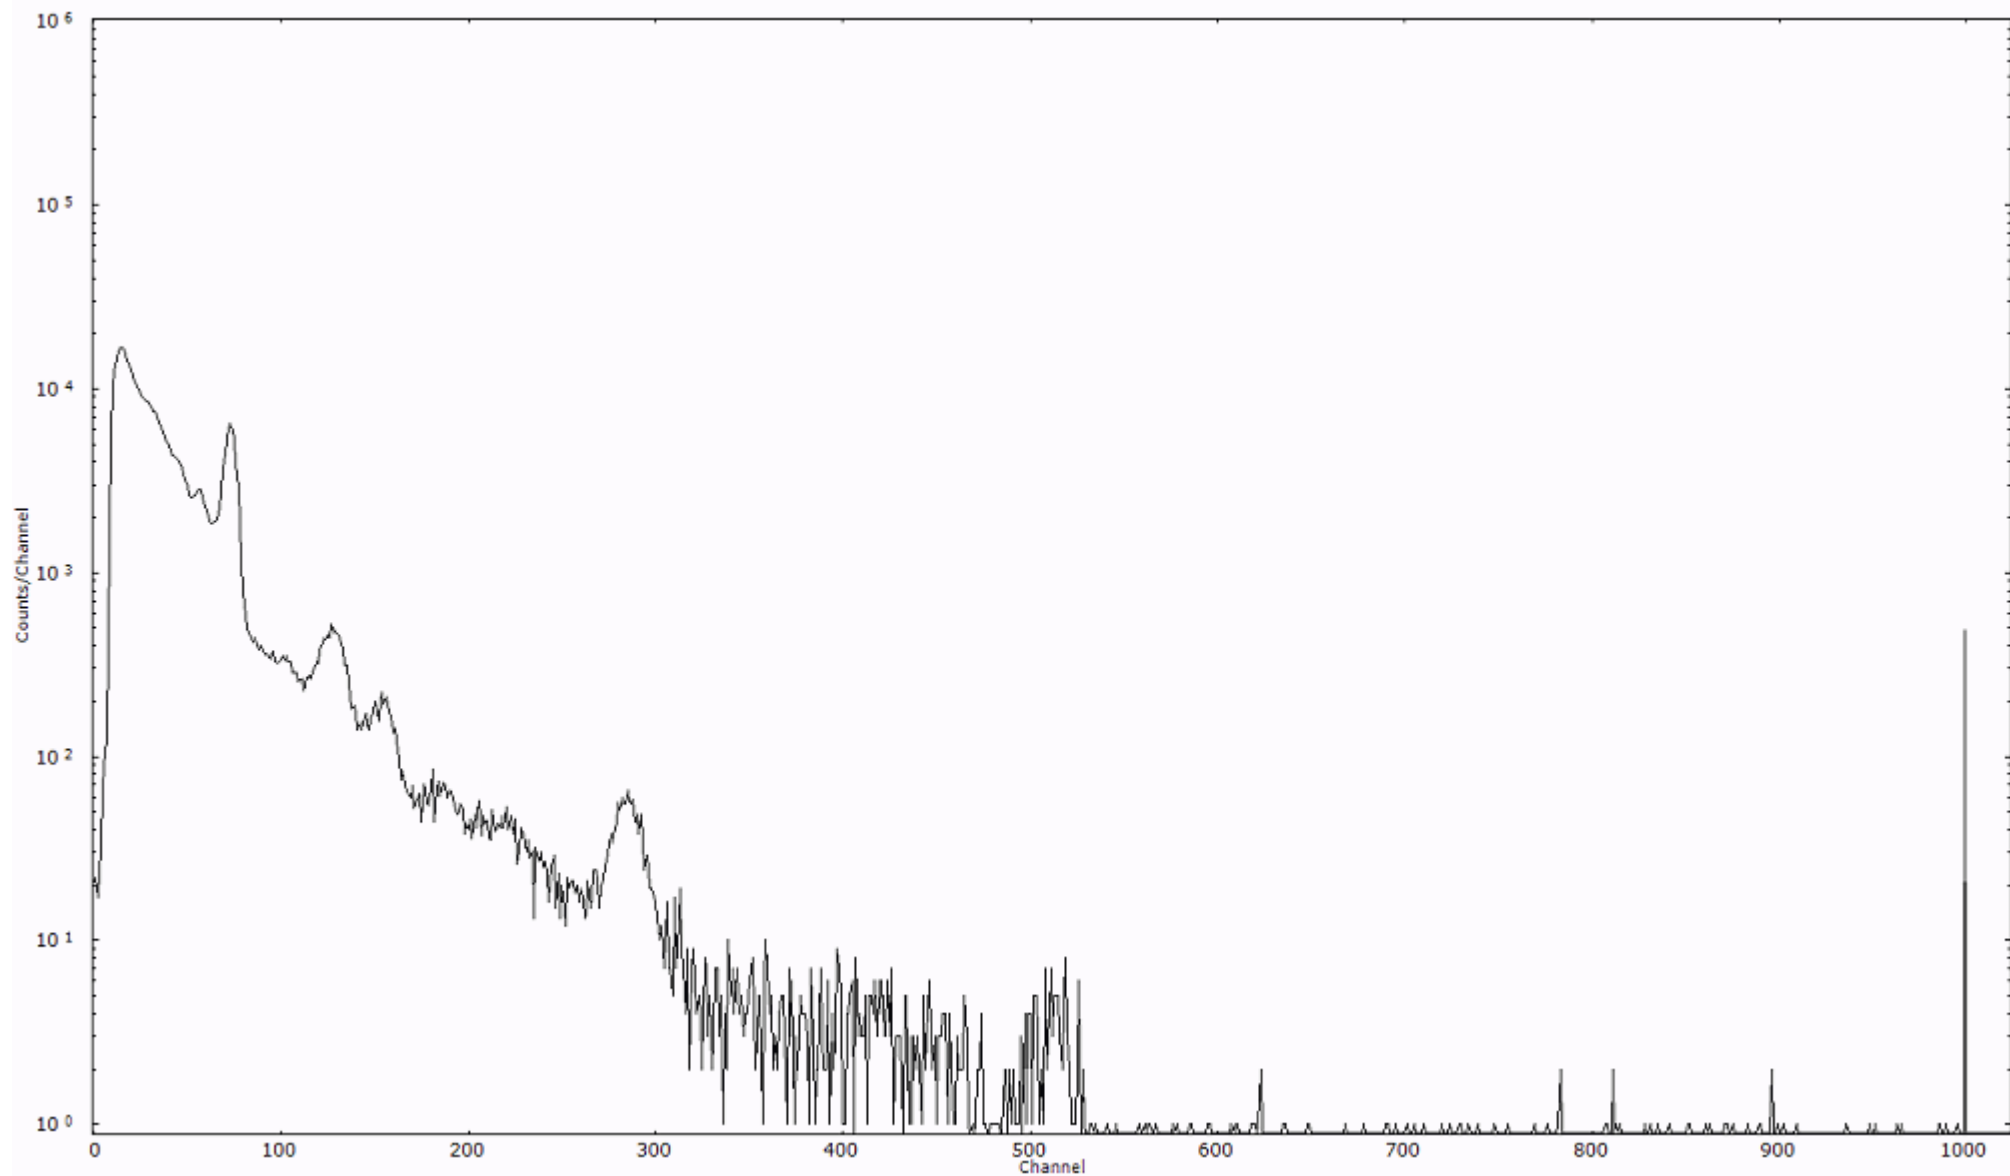

スペクトルグラフ
測定コード 村松110320A036

検出器番号 54
測定日時 2011年03月20日 06時00分

ライブタイム 600 秒
リアルタイム 600 秒