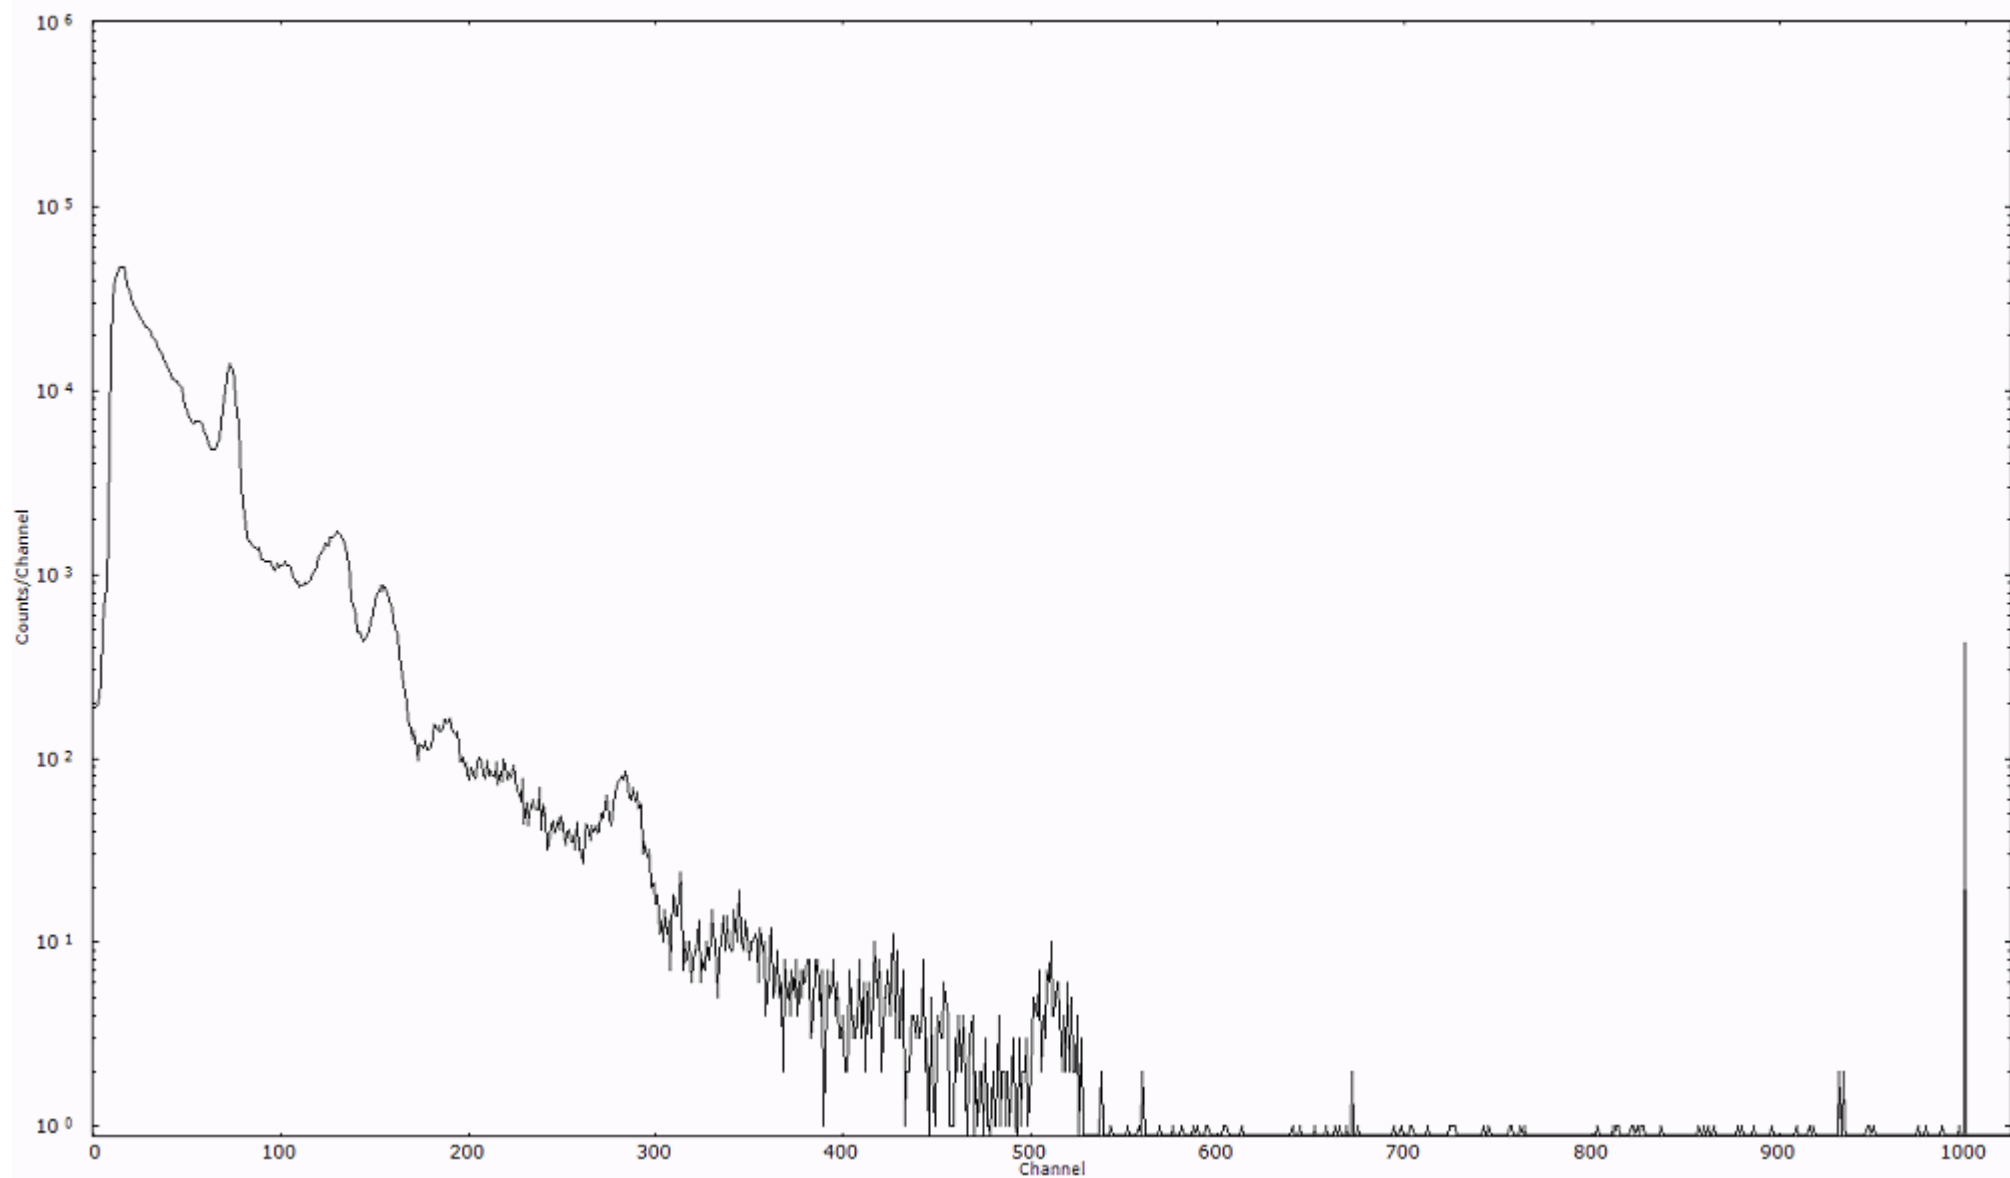

スペクトルグラフ  
測定コード 村松110321A046

検出器番号 54  
測定日時 2011年03月21日 07時40分

ライブタイム 600 秒  
リアルタイム 600 秒

スペクトルグラフ  
測定コード 村松110321A047

検出器番号 54  
測定日時 2011年03月21日 07時50分

ライブタイム 600 秒  
リアルタイム 600 秒

スペクトルグラフ  
測定コード 村松110321A048