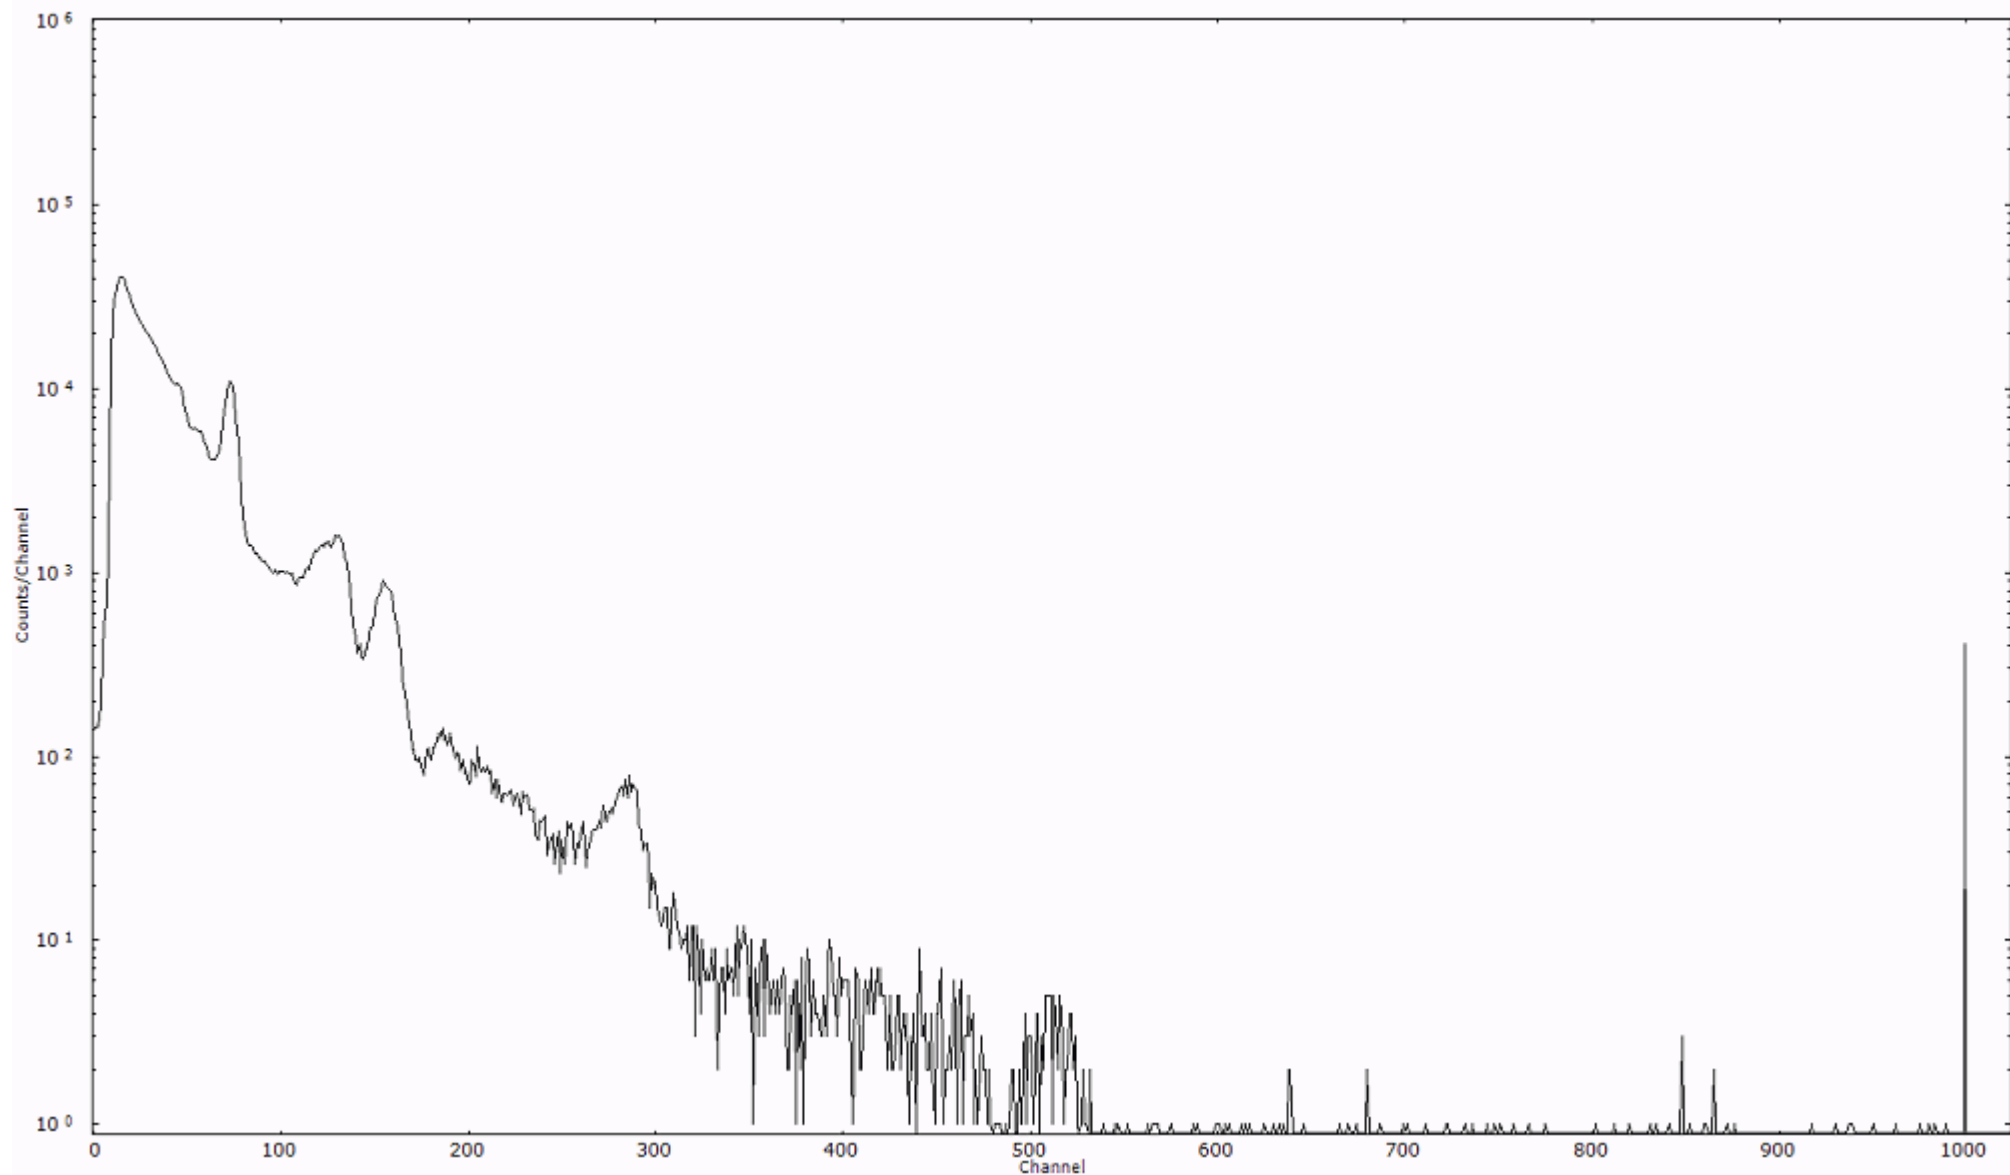

スペクトルグラフ
測定コード 村松110321P052

検出器番号 54
測定日時 2011年03月21日 20時50分

ライブタイム 600 秒
リアルタイム 600 秒