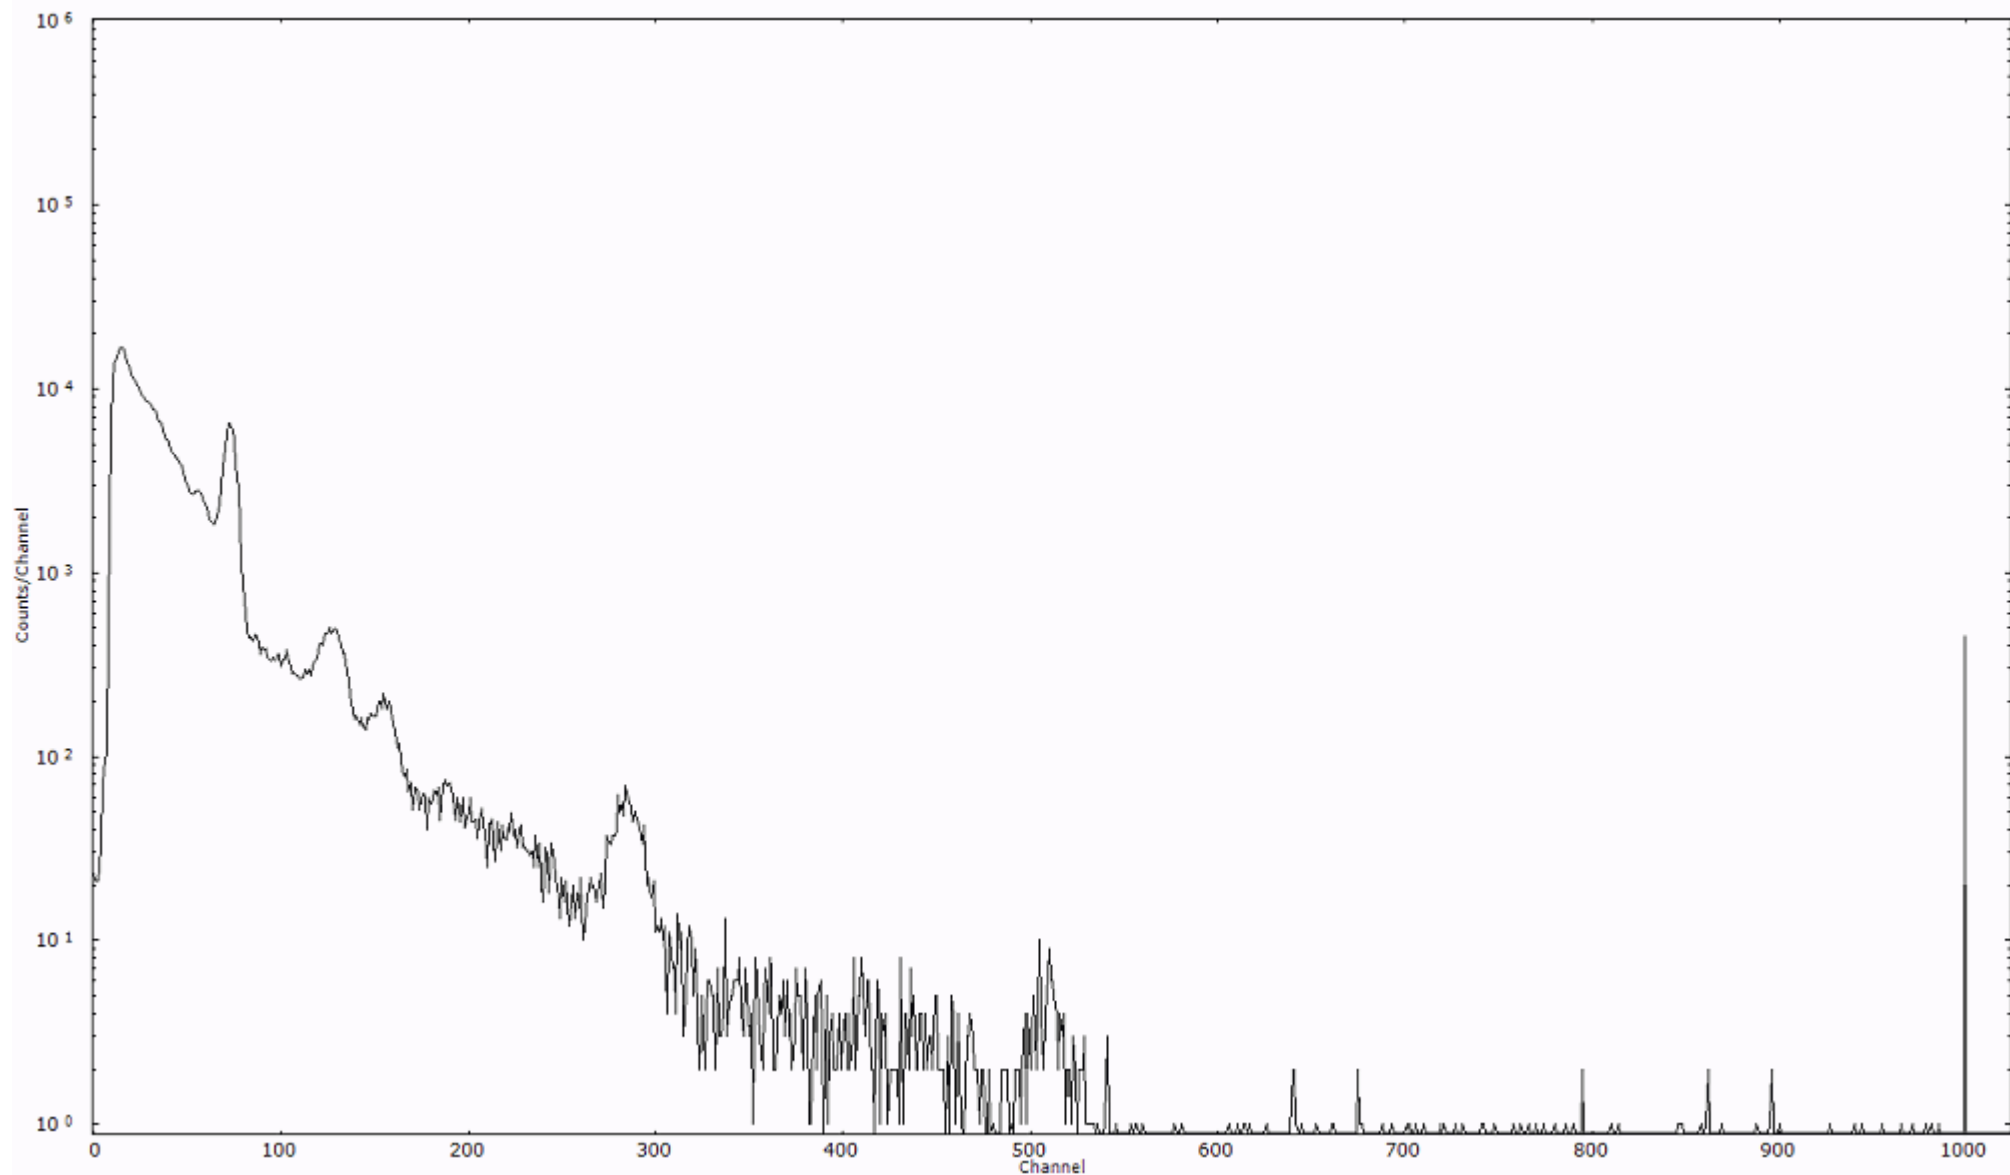

スペクトルグラフ  
測定コード 村松110320P040

検出器番号 54  
測定日時 2011年03月20日 18時50分

ライブタイム 600 秒  
リアルタイム 600 秒

スペクトルグラフ  
測定コード 村松110320P041

検出器番号 54  
測定日時 2011年03月20日 19時00分

ライブタイム 600 秒  
リアルタイム 600 秒

スペクトルグラフ  
測定コード 村松110320P042