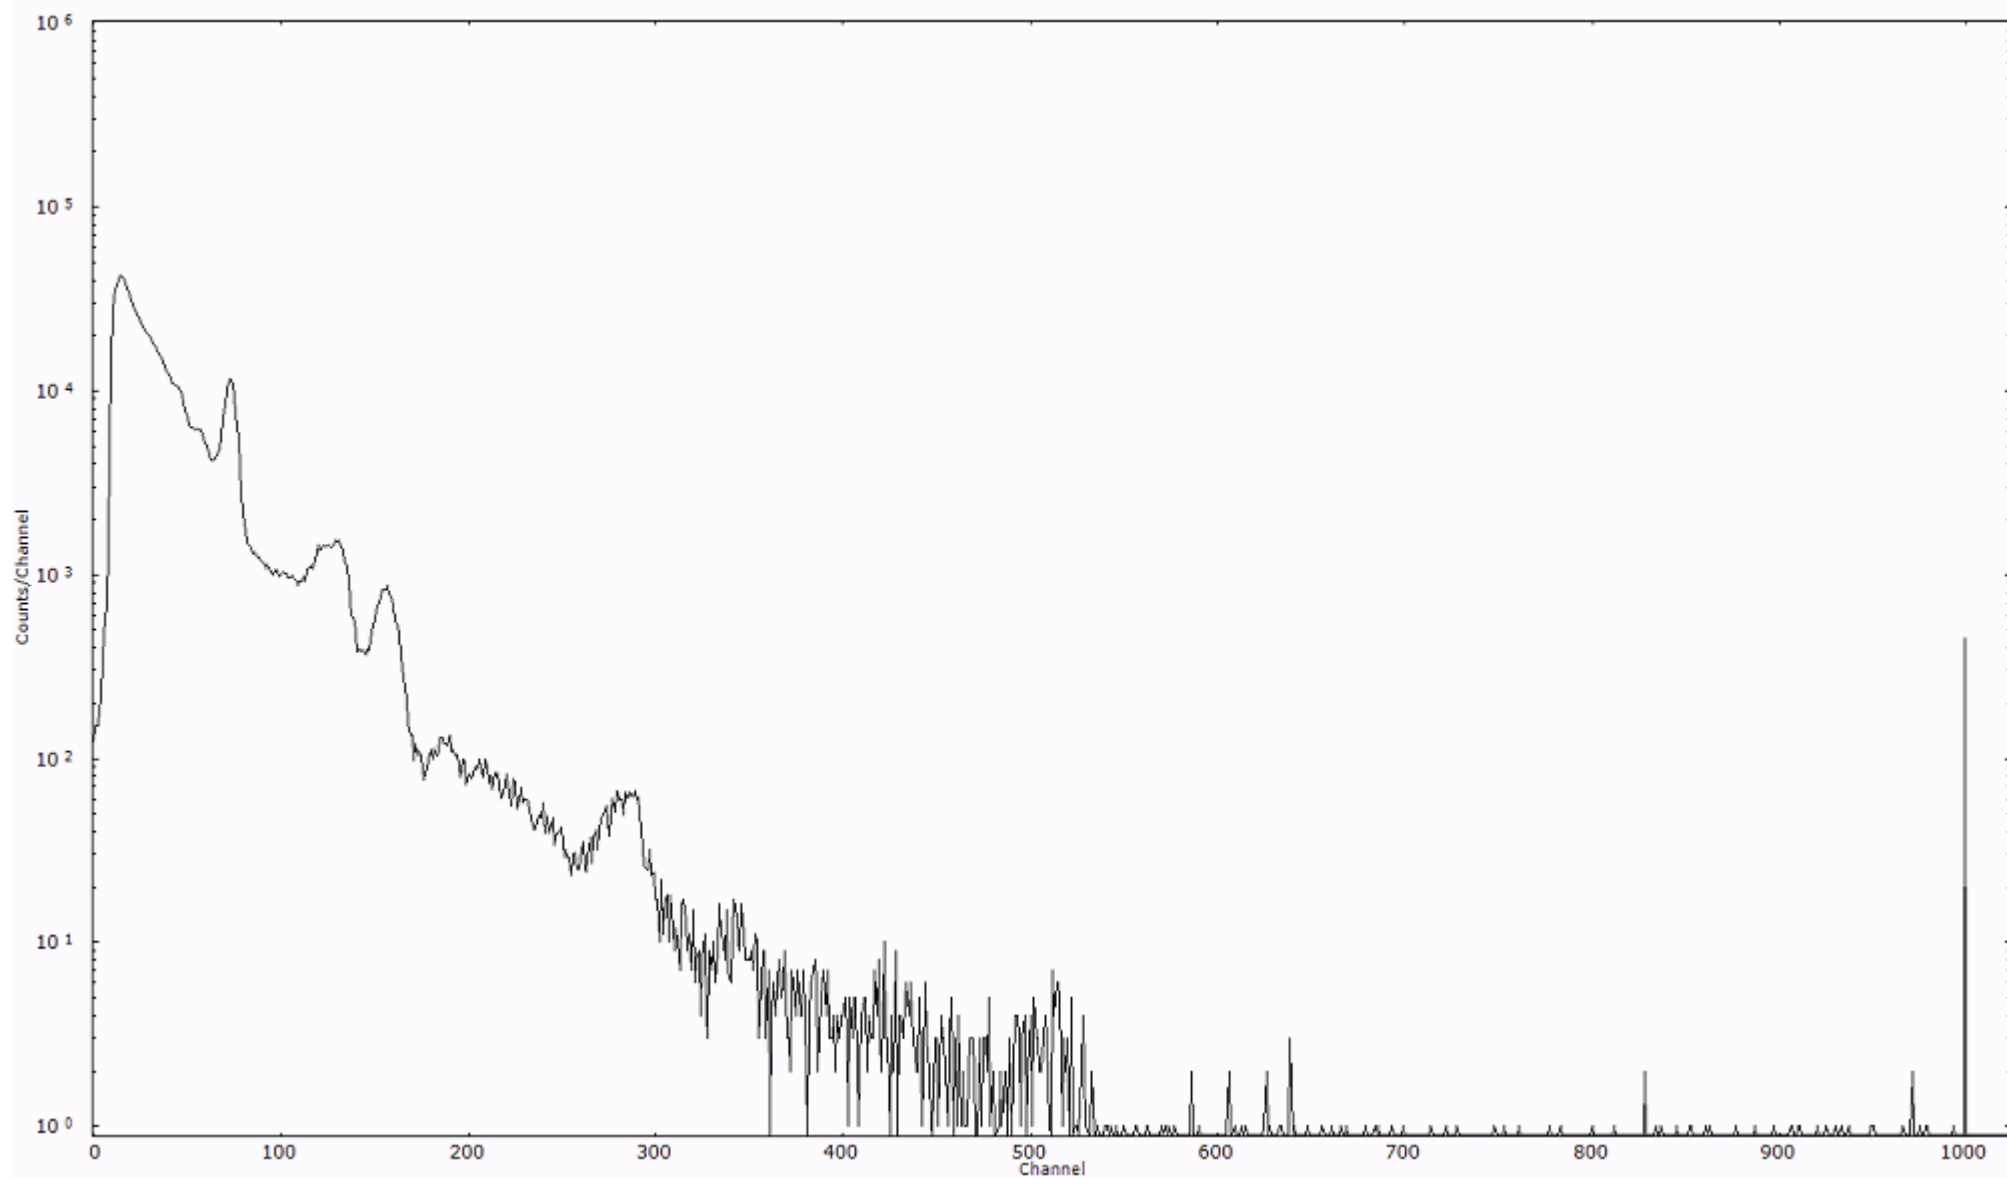

スペクトルグラフ
測定コード 村松110321A071

検出器番号 54
測定日時 2011年03月21日 11時50分

ライブタイム 600 秒
リアルタイム 600 秒