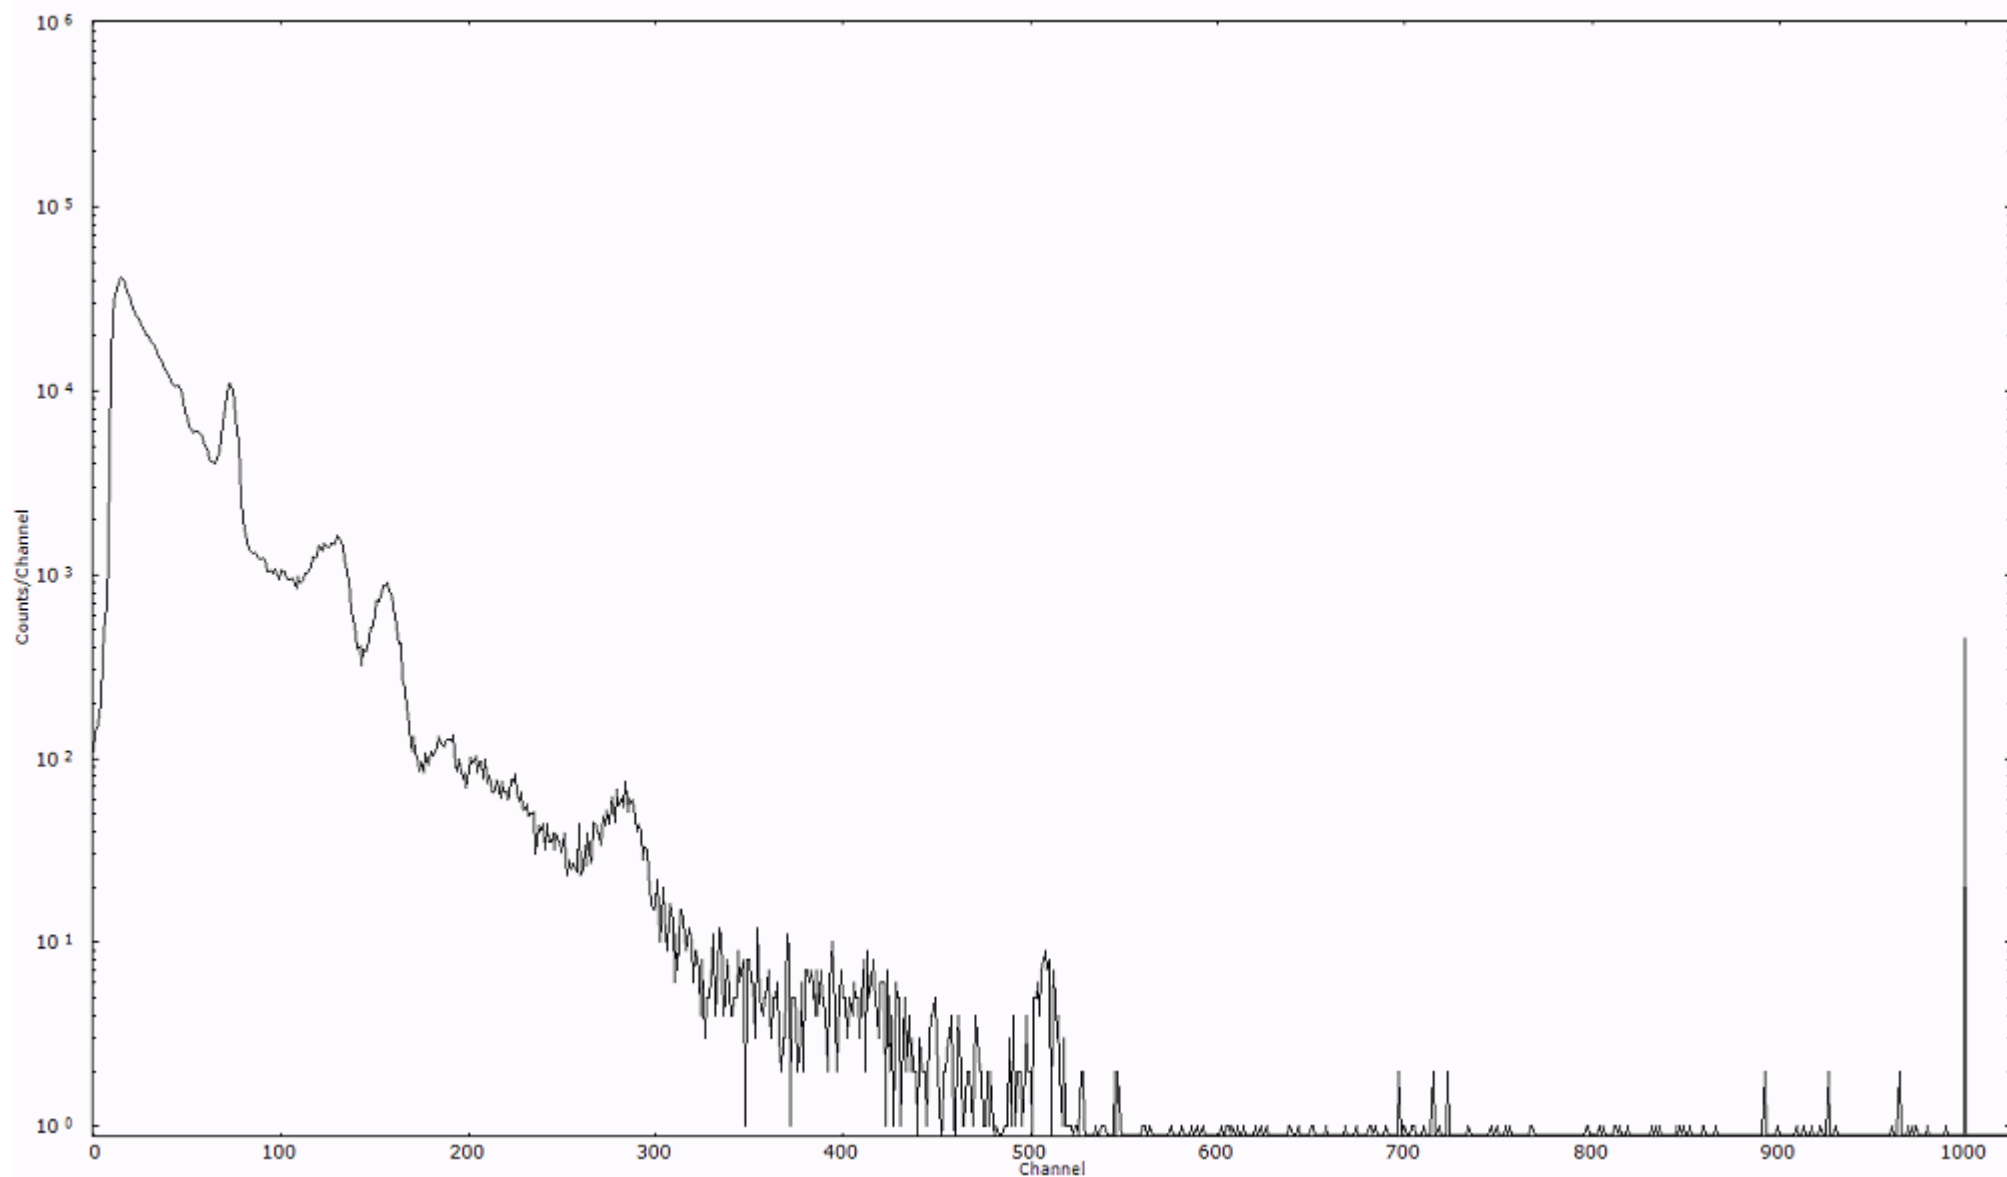

検出器番号 54  
測定日時 2011年03月21日 18時30分

ライブタイム 600 秒  
リアルタイム 600 秒

スペクトルグラフ  
測定コード 村松110321P039

検出器番号 54  
測定日時 2011年03月21日 18時40分

ライブタイム 600 秒  
リアルタイム 600 秒

スペクトルグラフ  
測定コード 村松110321P040

検出器番号 54  
測定日時 2011年03月21日 18時50分