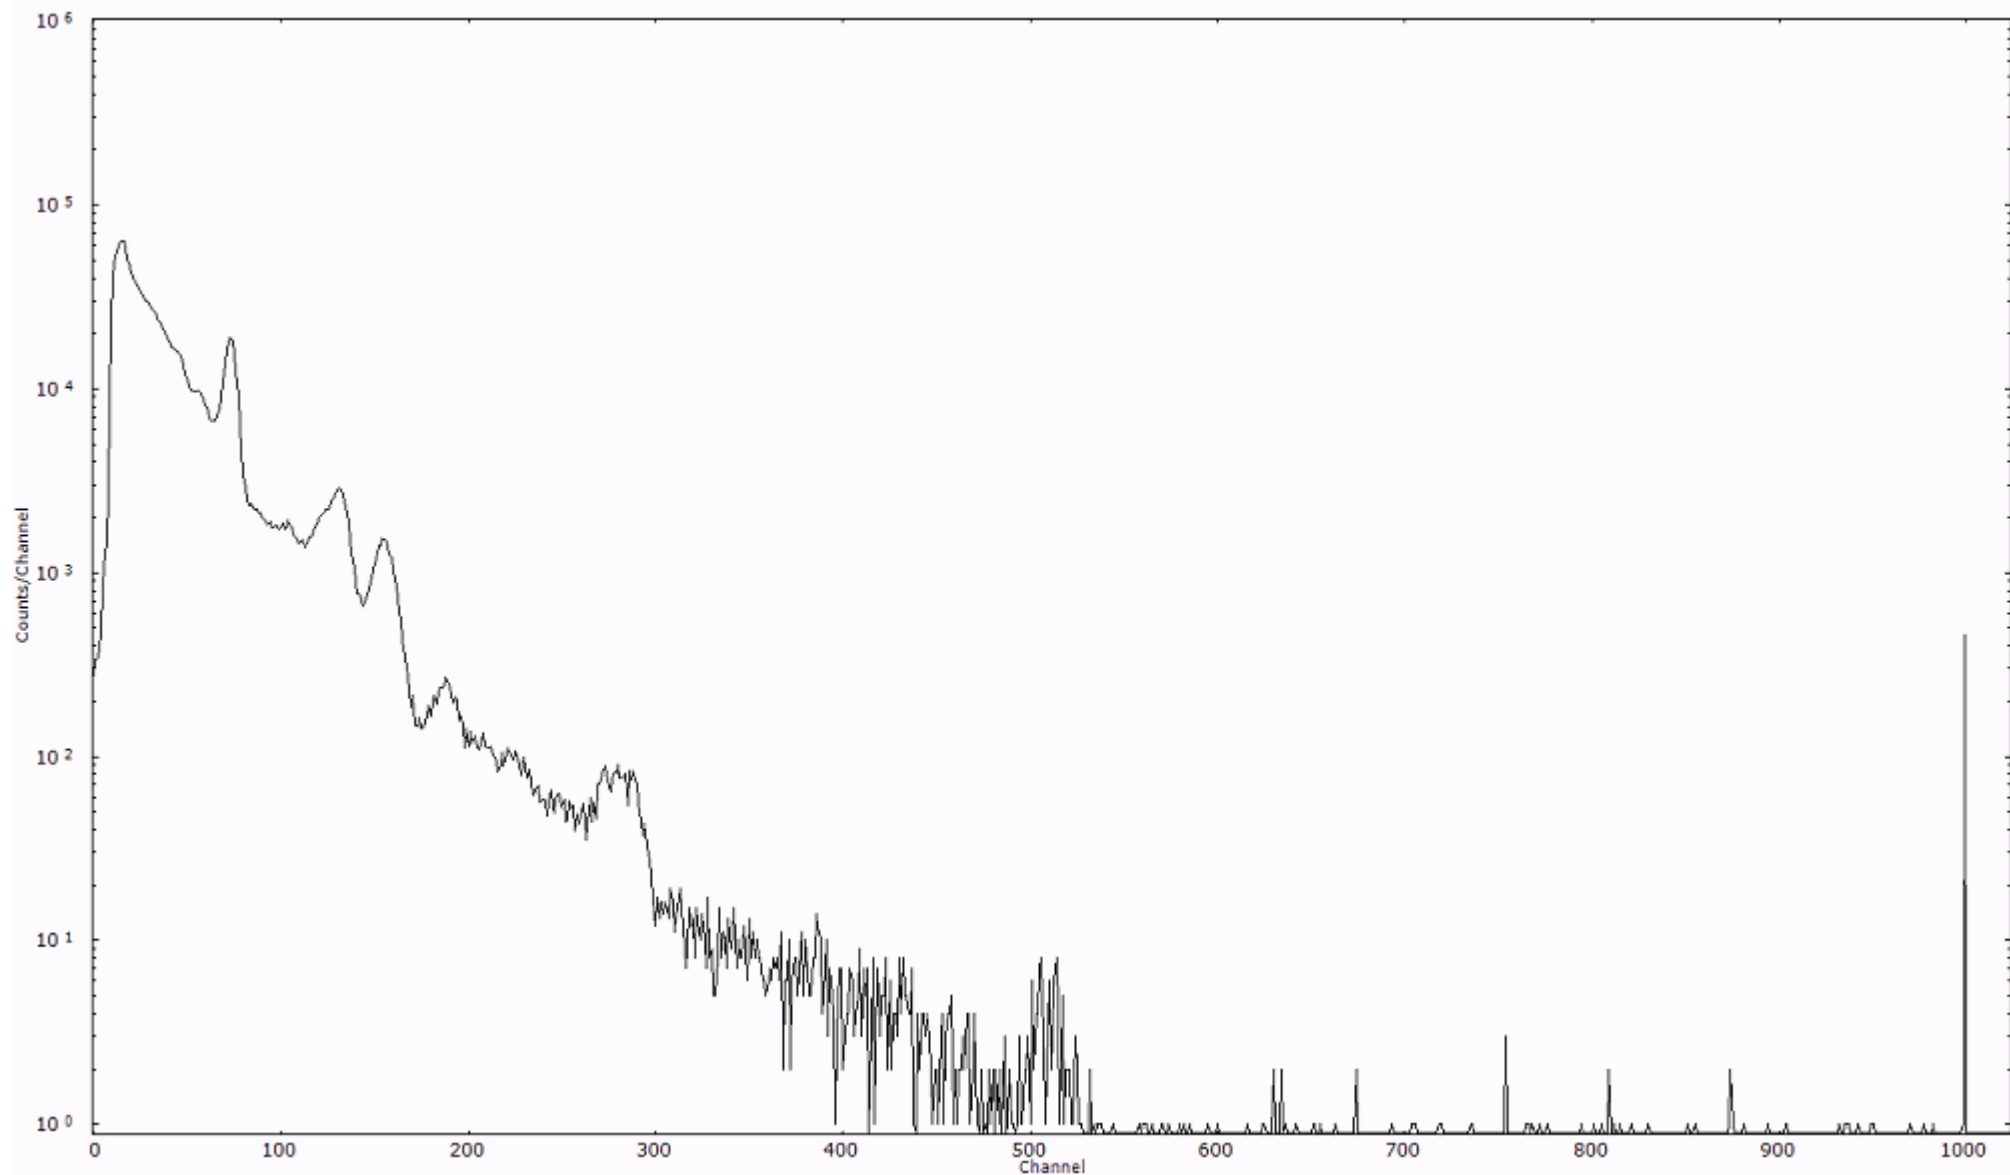

スペクトルグラフ
測定コード 村松110321A034

検出器番号 54
測定日時 2011年03月21日 05時40分

ライブタイム 600 秒
リアルタイム 600 秒