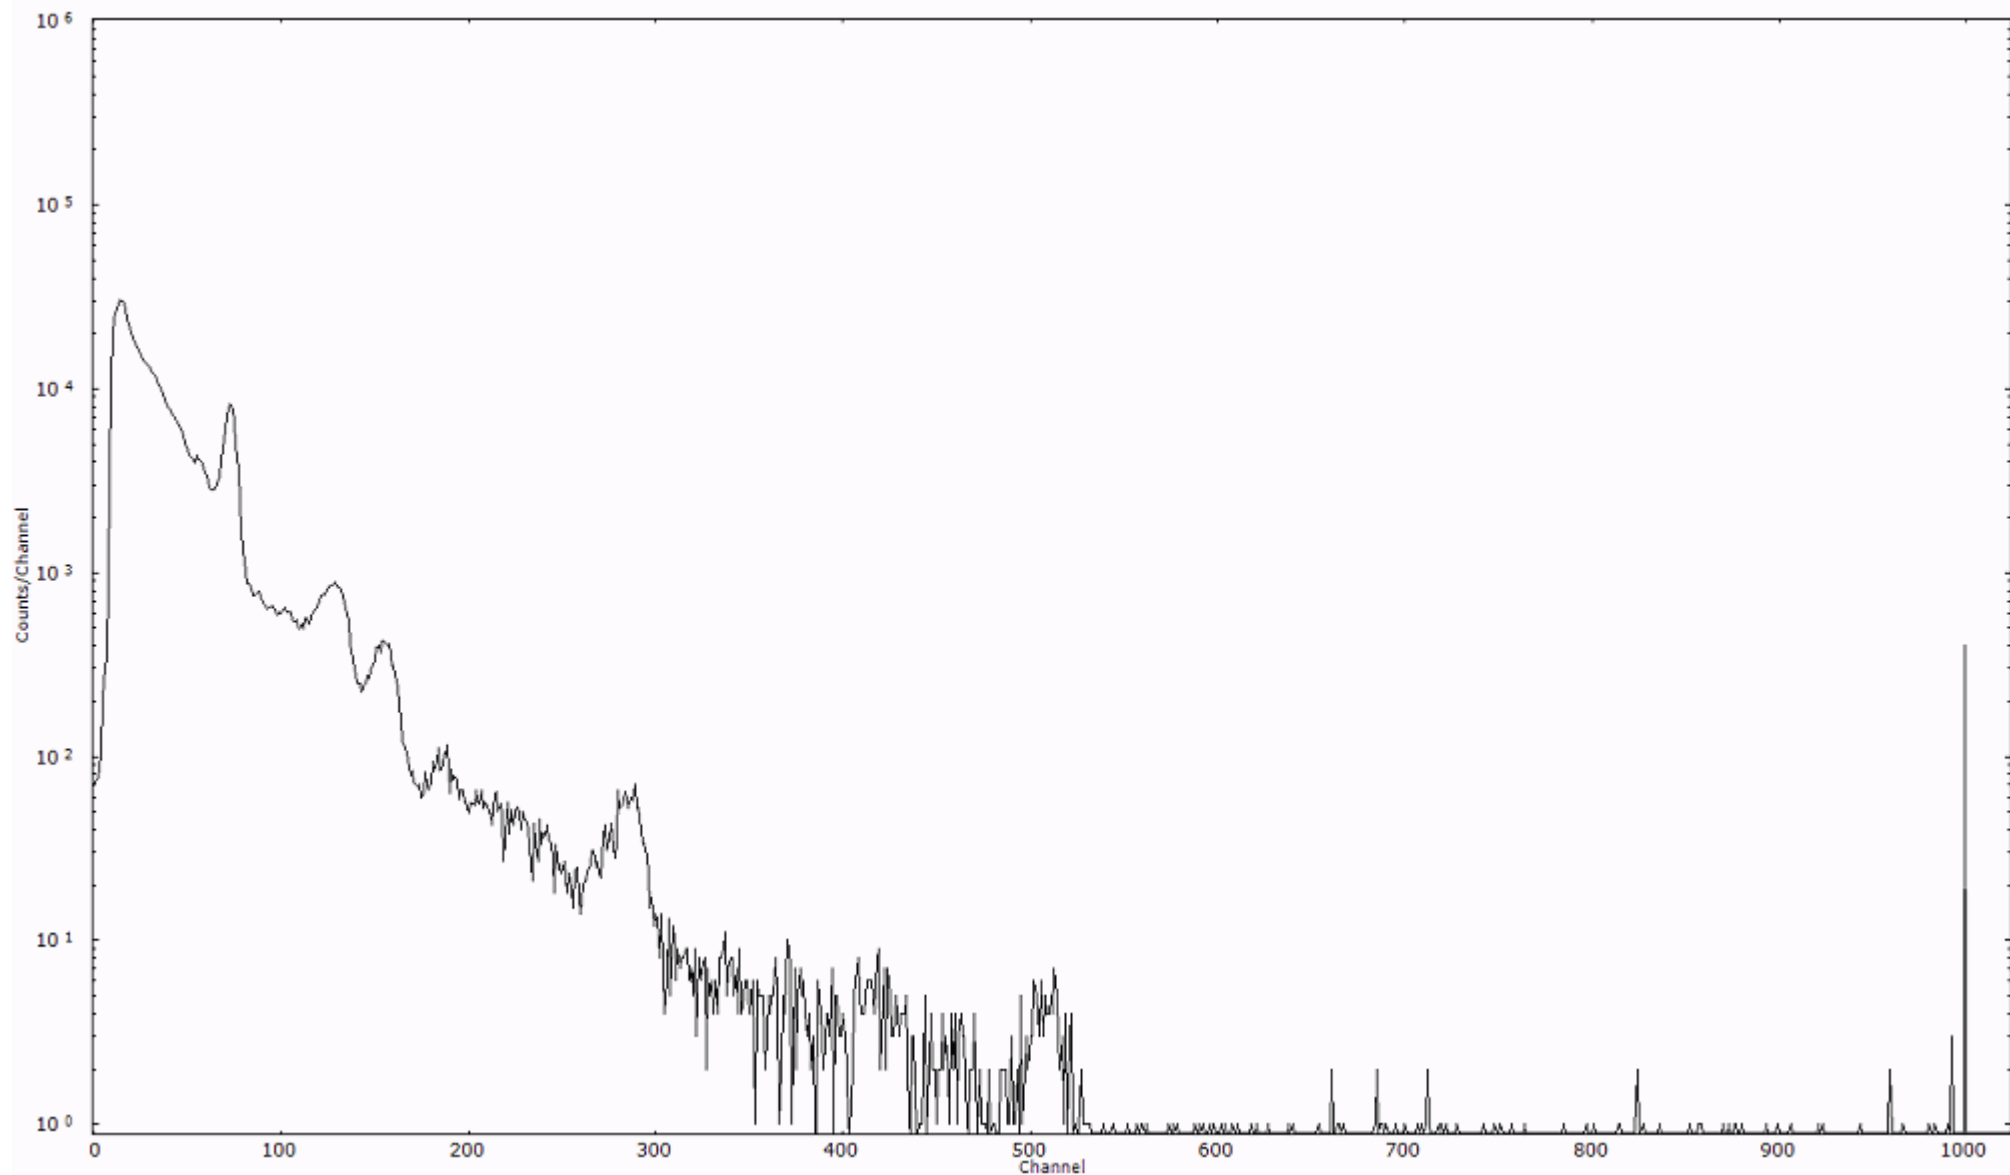

検出器番号 54  
測定日時 2011年03月21日 03時20分

ライブタイム 600 秒  
リアルタイム 600 秒

スペクトルグラフ  
測定コード 村松110321A021

検出器番号 54  
測定日時 2011年03月21日 03時30分

ライブタイム 600 秒  
リアルタイム 600 秒

スペクトルグラフ  
測定コード 村松110321A022

検出器番号 54  
測定日時 2011年03月21日 03時40分