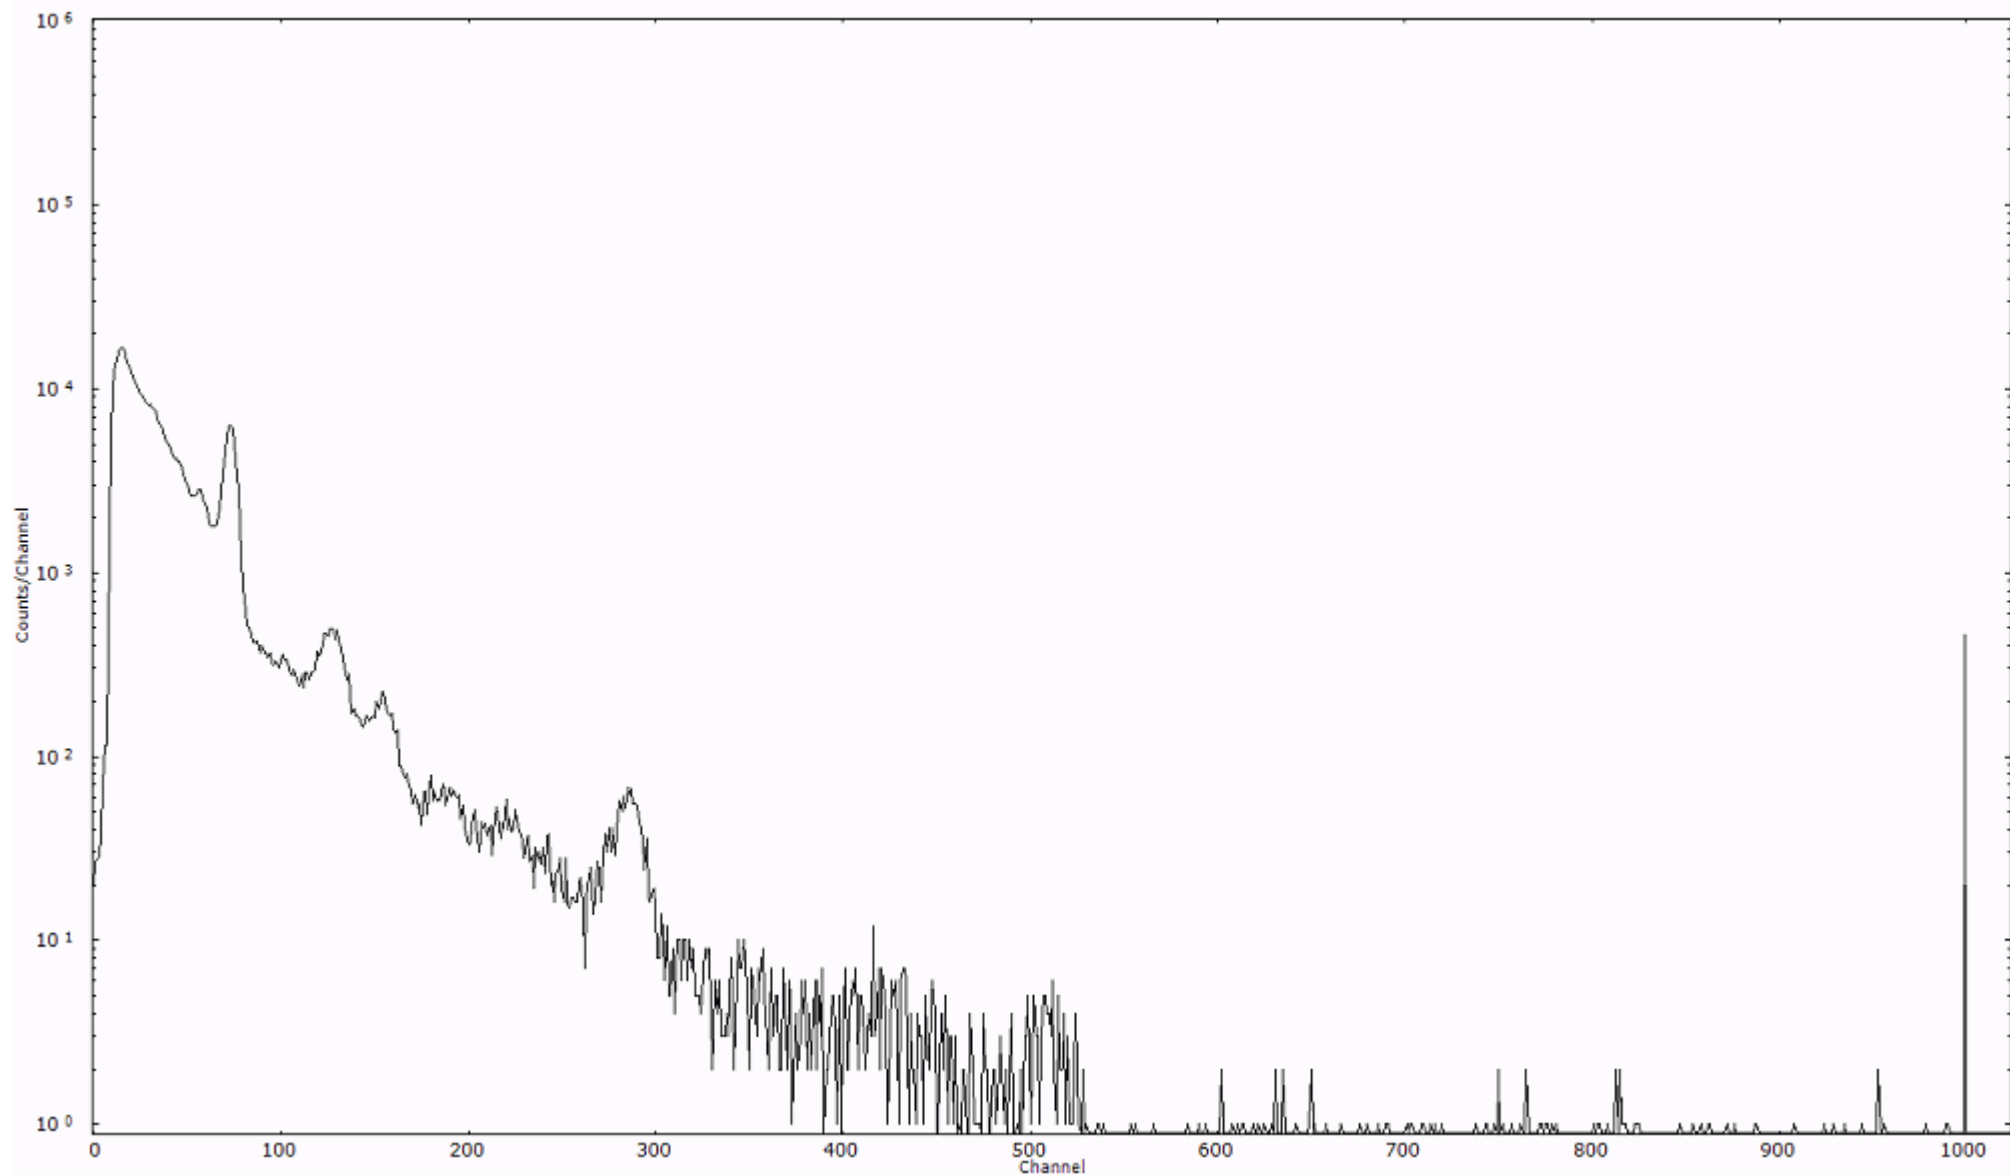

検出器番号 54  
測定日時 2011年03月20日 07時30分

ライブタイム 600 秒  
リアルタイム 600 秒

スペクトルグラフ  
測定コード 村松110320A046

検出器番号 54  
測定日時 2011年03月20日 07時40分

ライブタイム 600 秒  
リアルタイム 600 秒

スペクトルグラフ  
測定コード 村松110320A047

検出器番号 54  
測定日時 2011年03月20日 07時50分