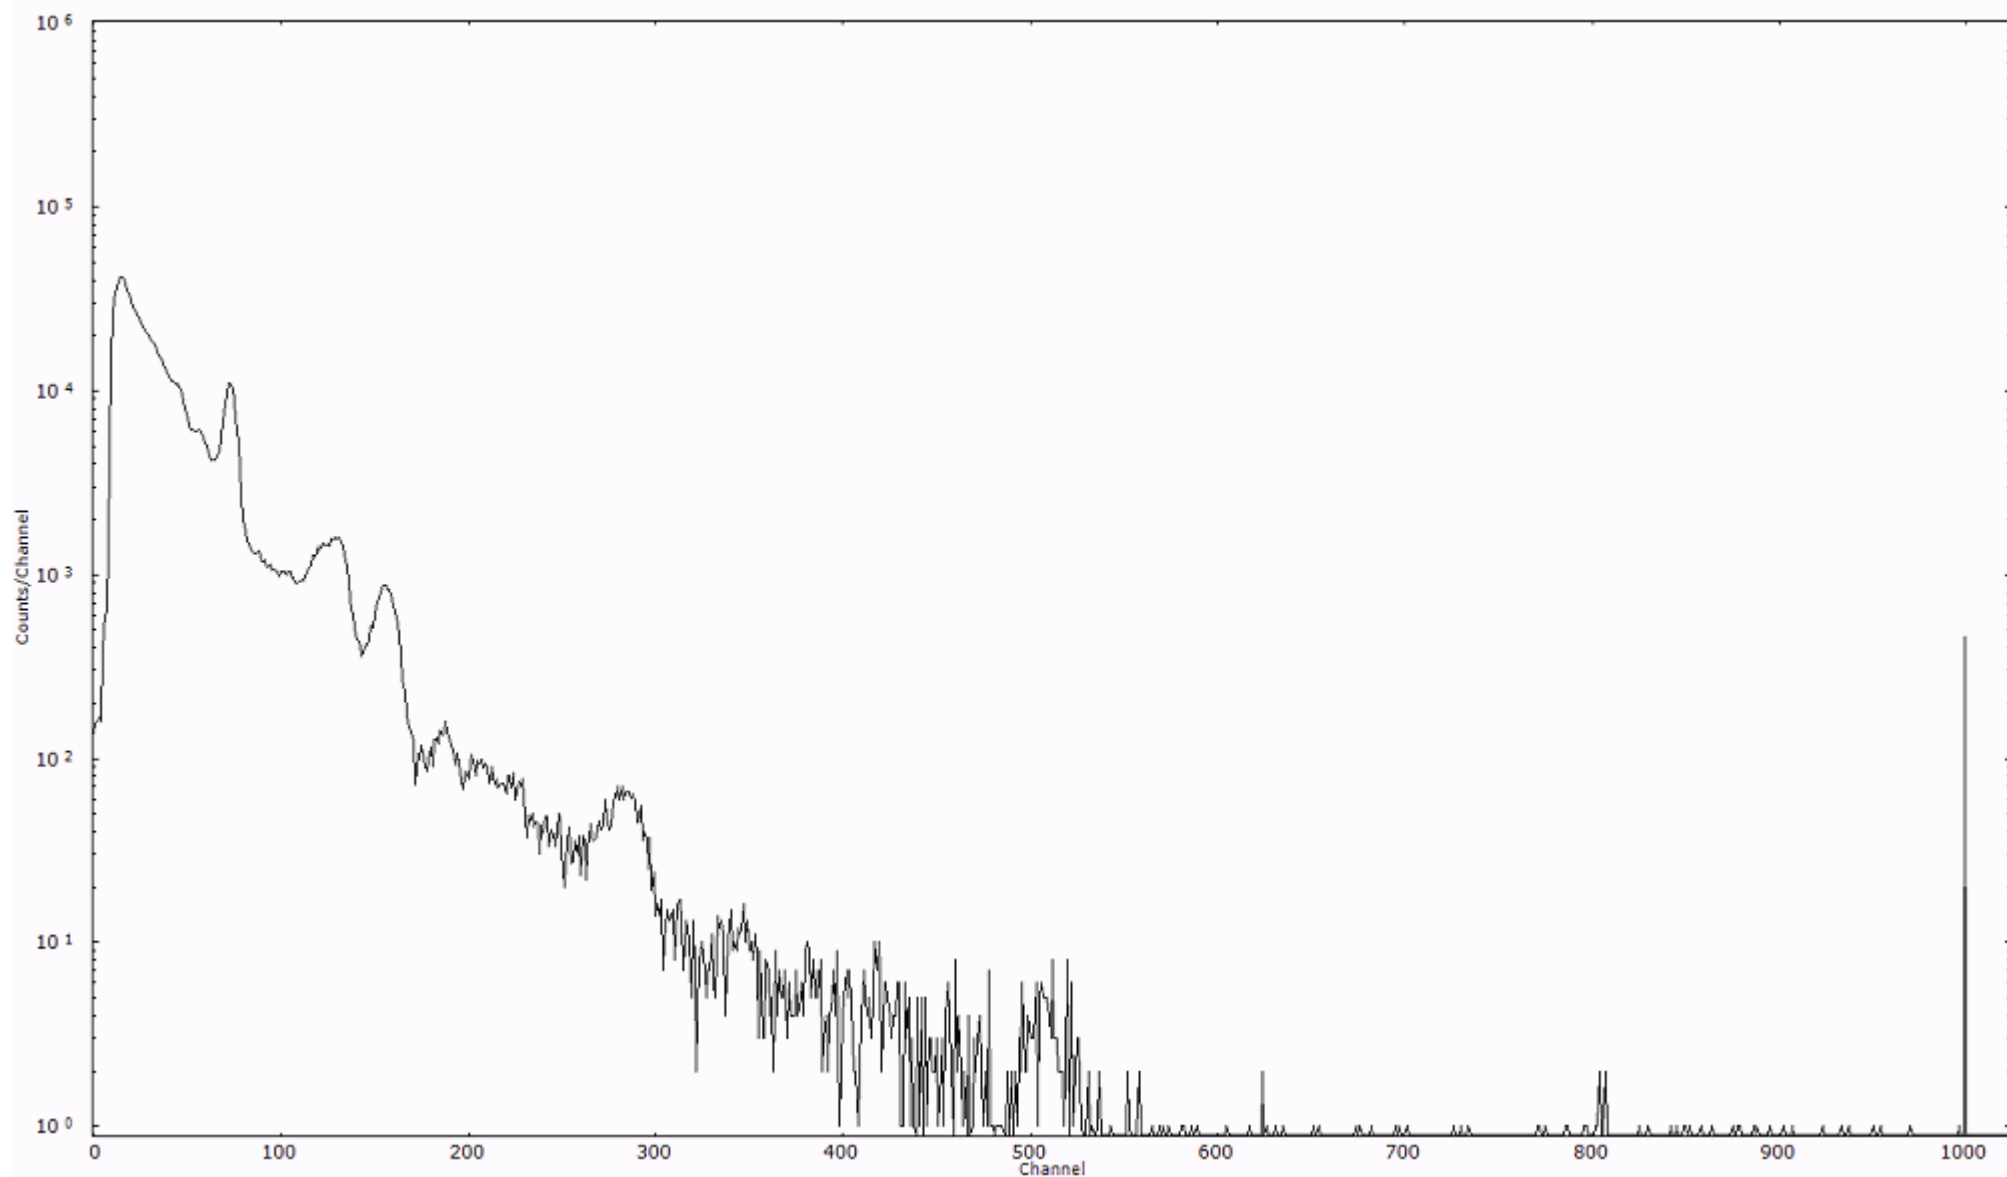

スペクトルグラフ
測定コード 村松110321P026

検出器番号 54
測定日時 2011年03月21日 16時30分

ライブタイム 600 秒
リアルタイム 600 秒