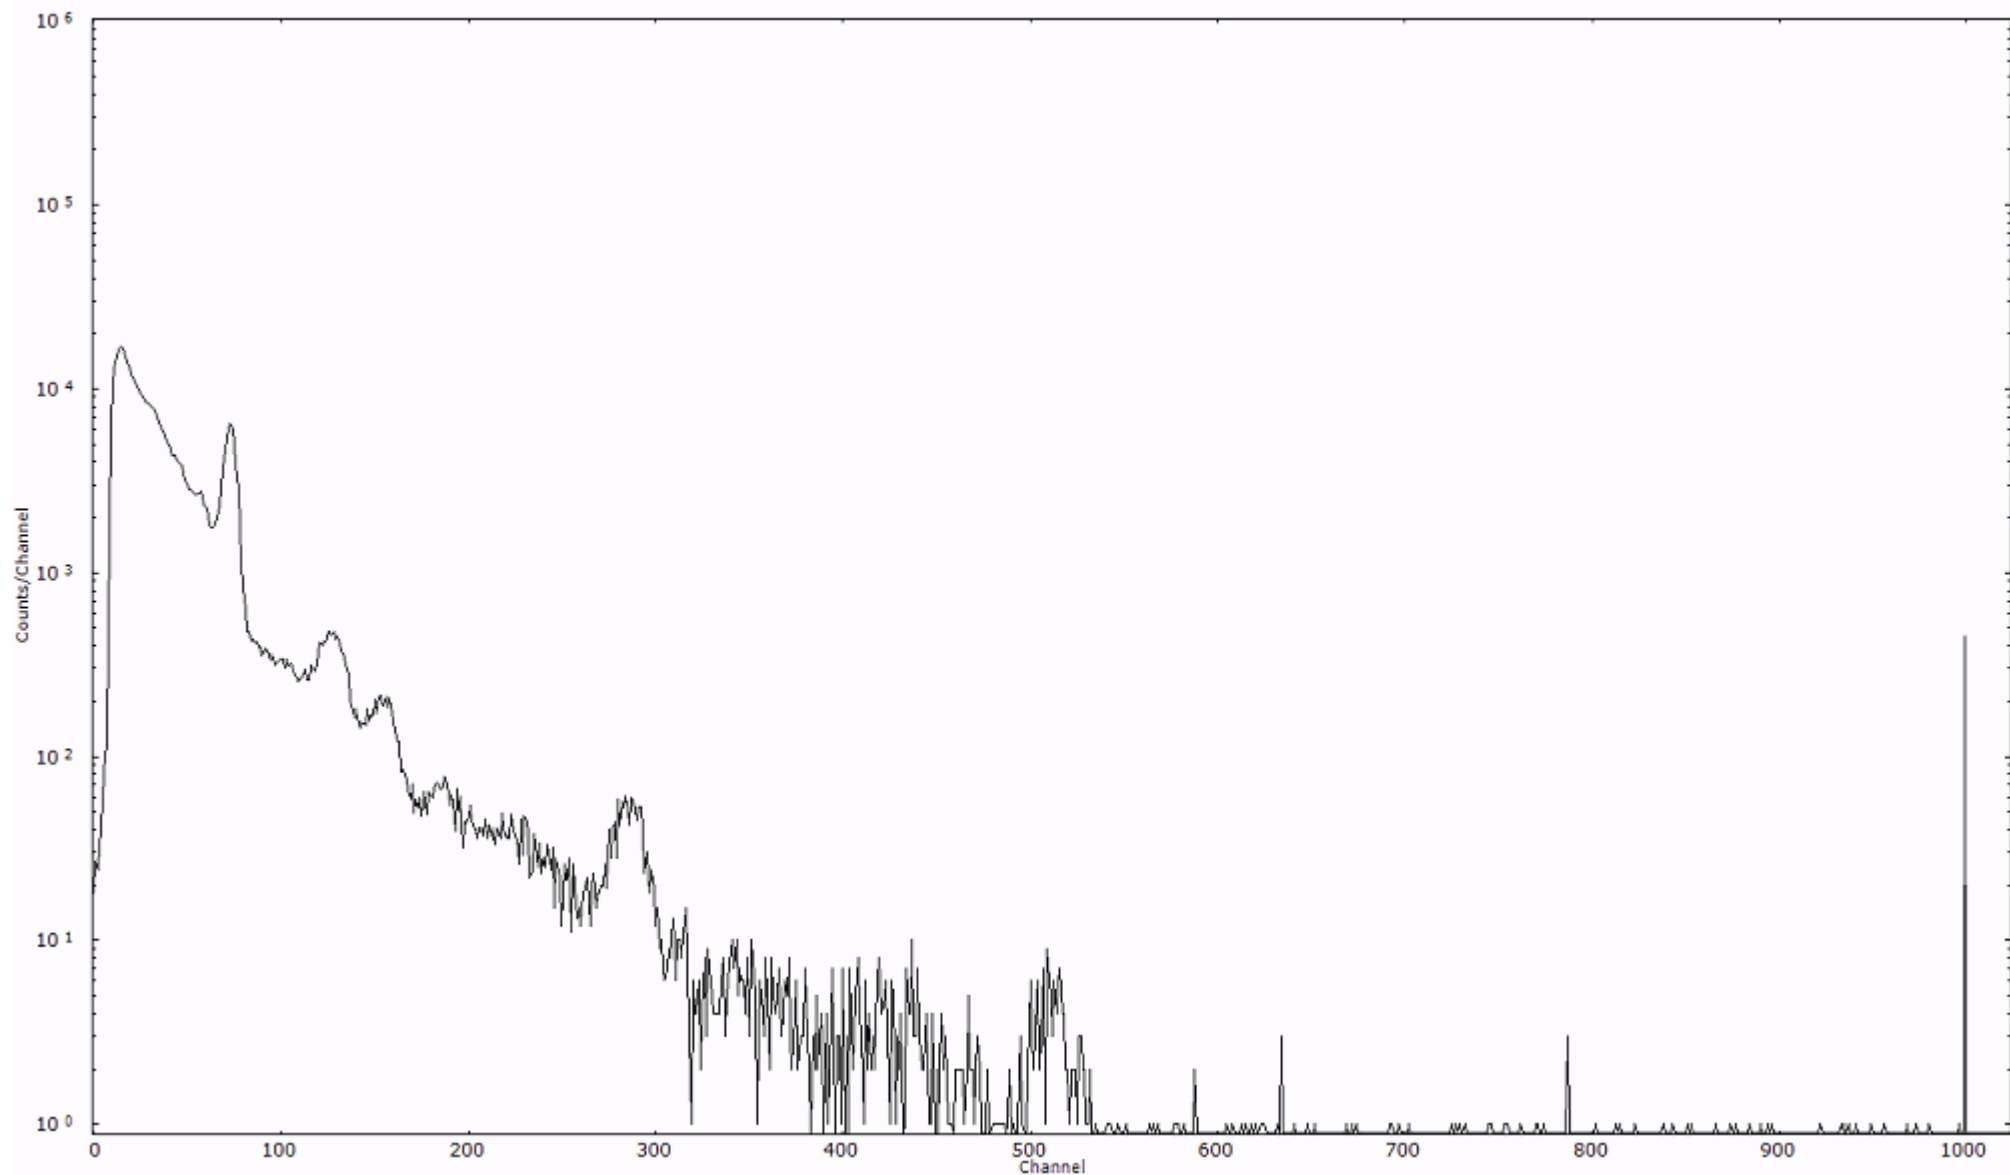

スペクトルグラフ
測定コード 村松110320P065

検出器番号 54
測定日時 2011年03月20日 23時00分

ライブタイム 600 秒
リアルタイム 600 秒