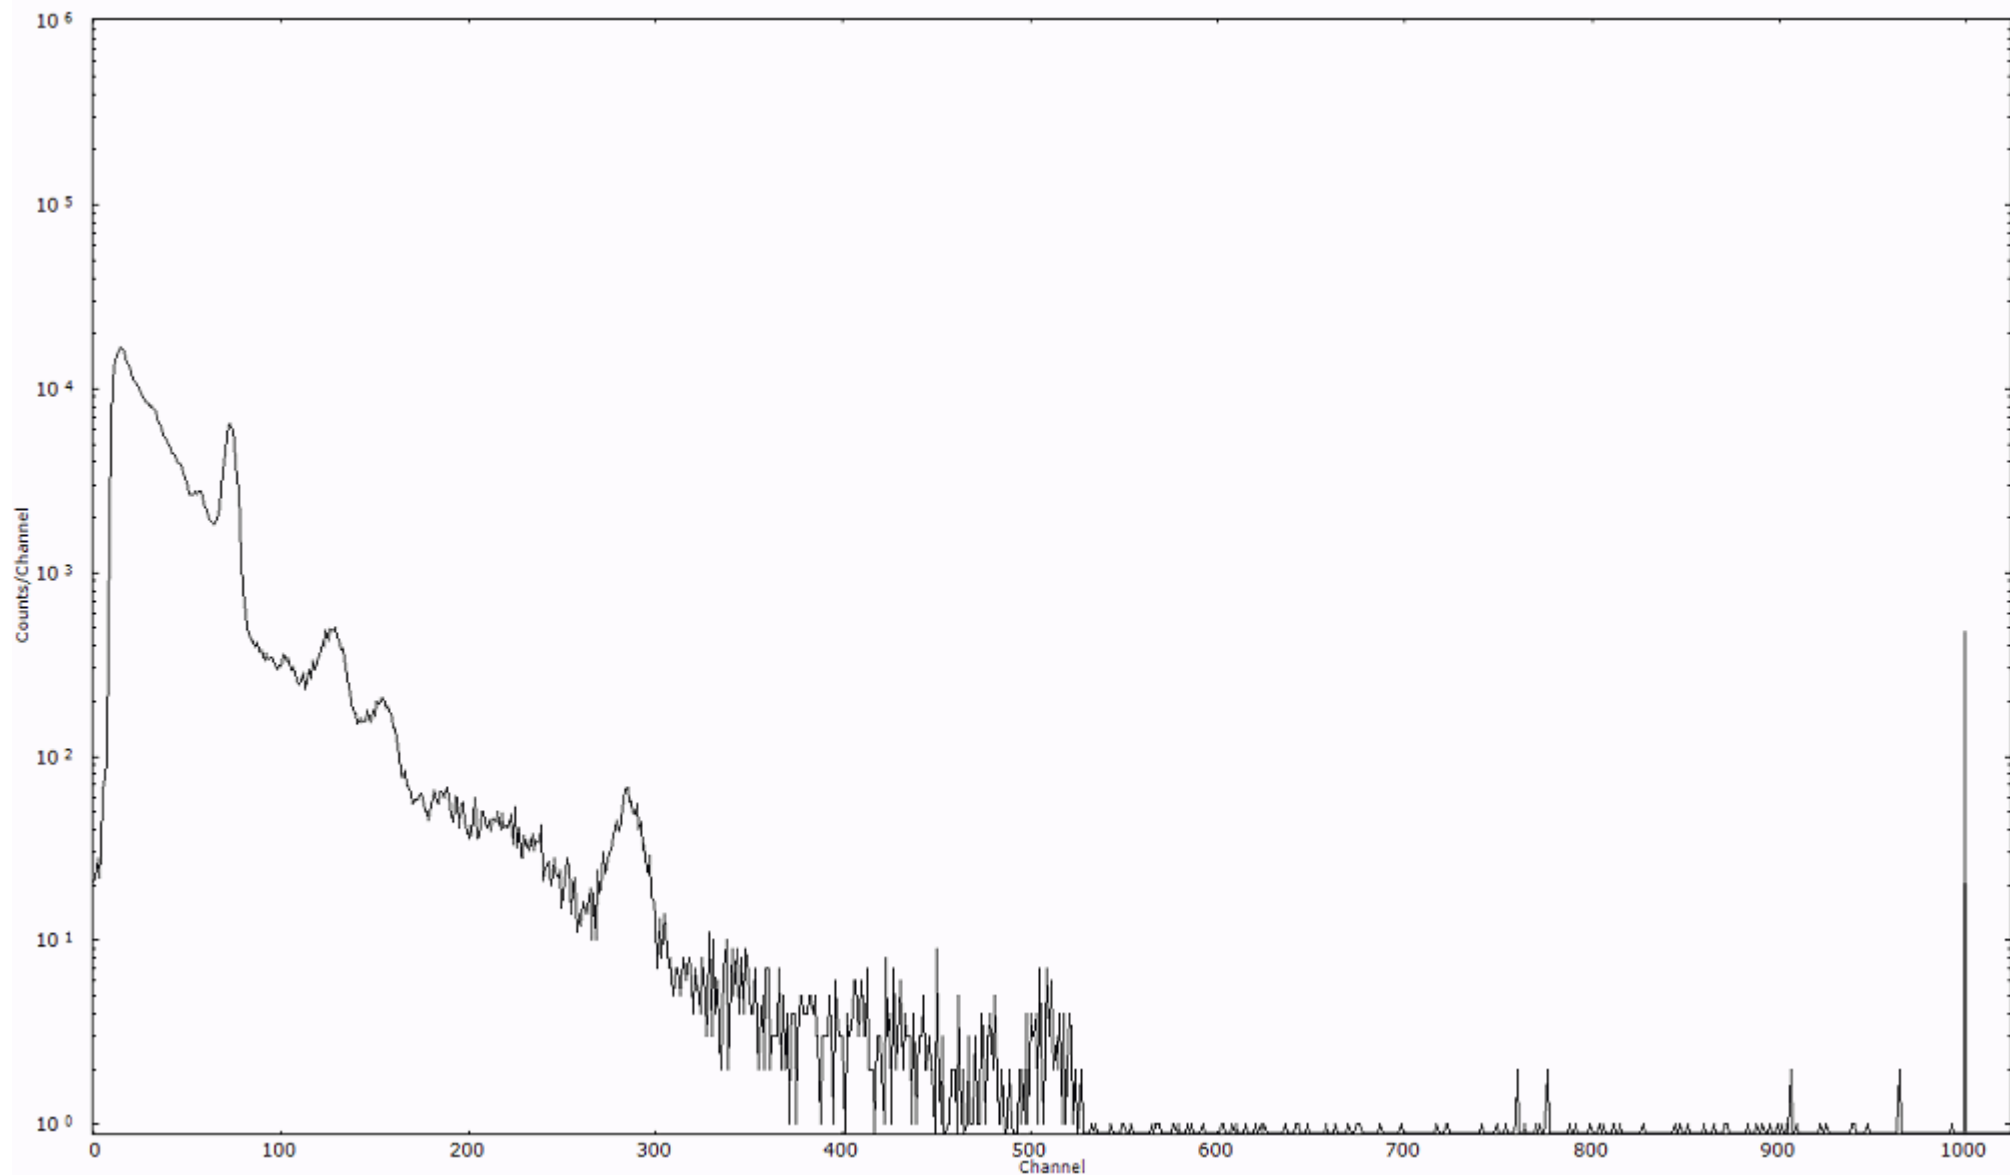

検出器番号 54  
測定日時 2011年03月20日 18時00分

ライブタイム 600 秒  
リアルタイム 600 秒

スペクトルグラフ  
測定コード 村松110320P036

検出器番号 54  
測定日時 2011年03月20日 18時10分

ライブタイム 600 秒  
リアルタイム 600 秒

スペクトルグラフ  
測定コード 村松110320P037

検出器番号 54  
測定日時 2011年03月20日 18時20分