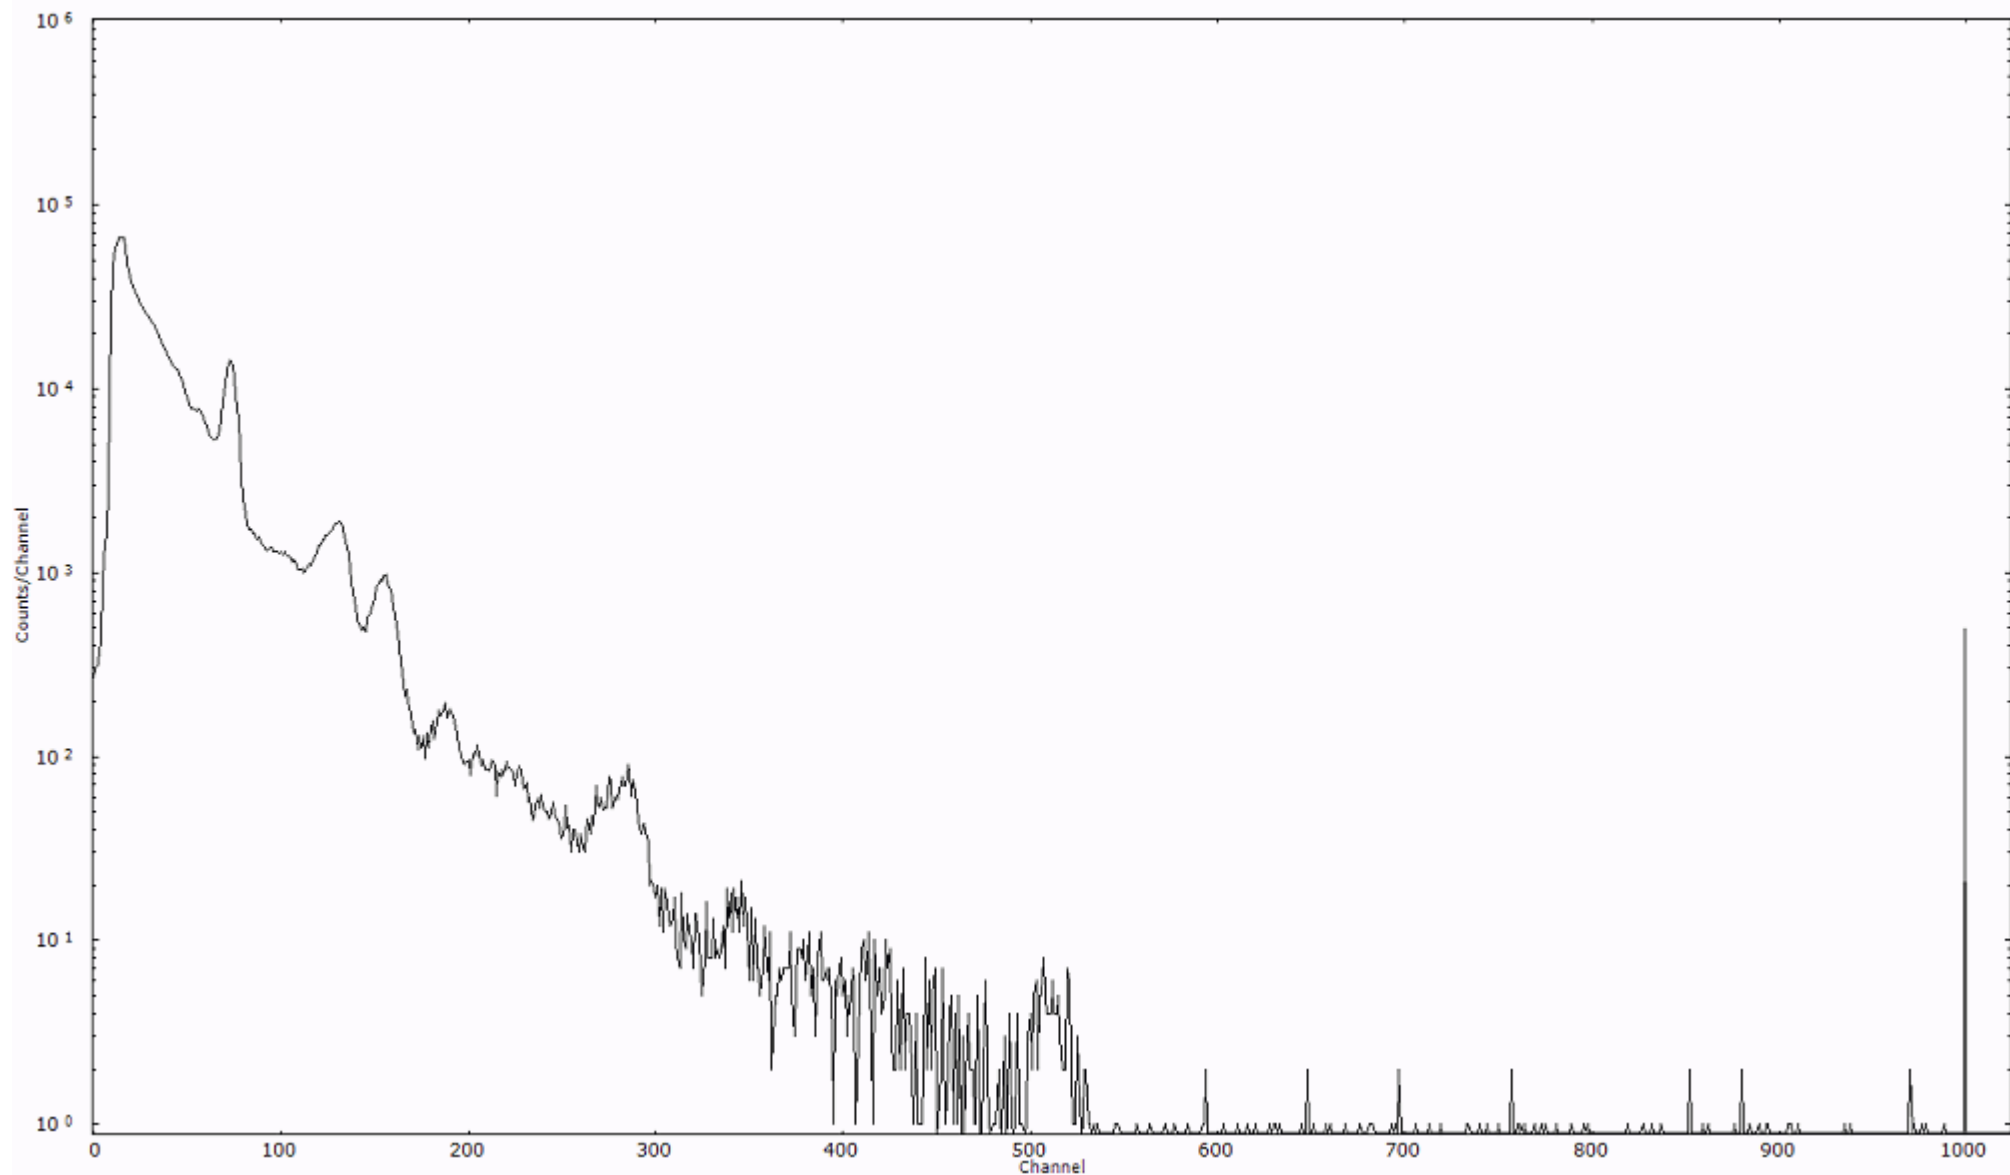

ライブタイム 600 秒  
リアルタイム 600 秒

スペクトルグラフ  
測定コード 村松110321A051

検出器番号 54  
測定日時 2011年03月21日 08時30分

ライブタイム 600 秒  
リアルタイム 600 秒

スペクトルグラフ  
測定コード 村松110321A052

検出器番号 54  
測定日時 2011年03月21日 08時40分

ライブタイム 600 秒  
リアルタイム 600 秒