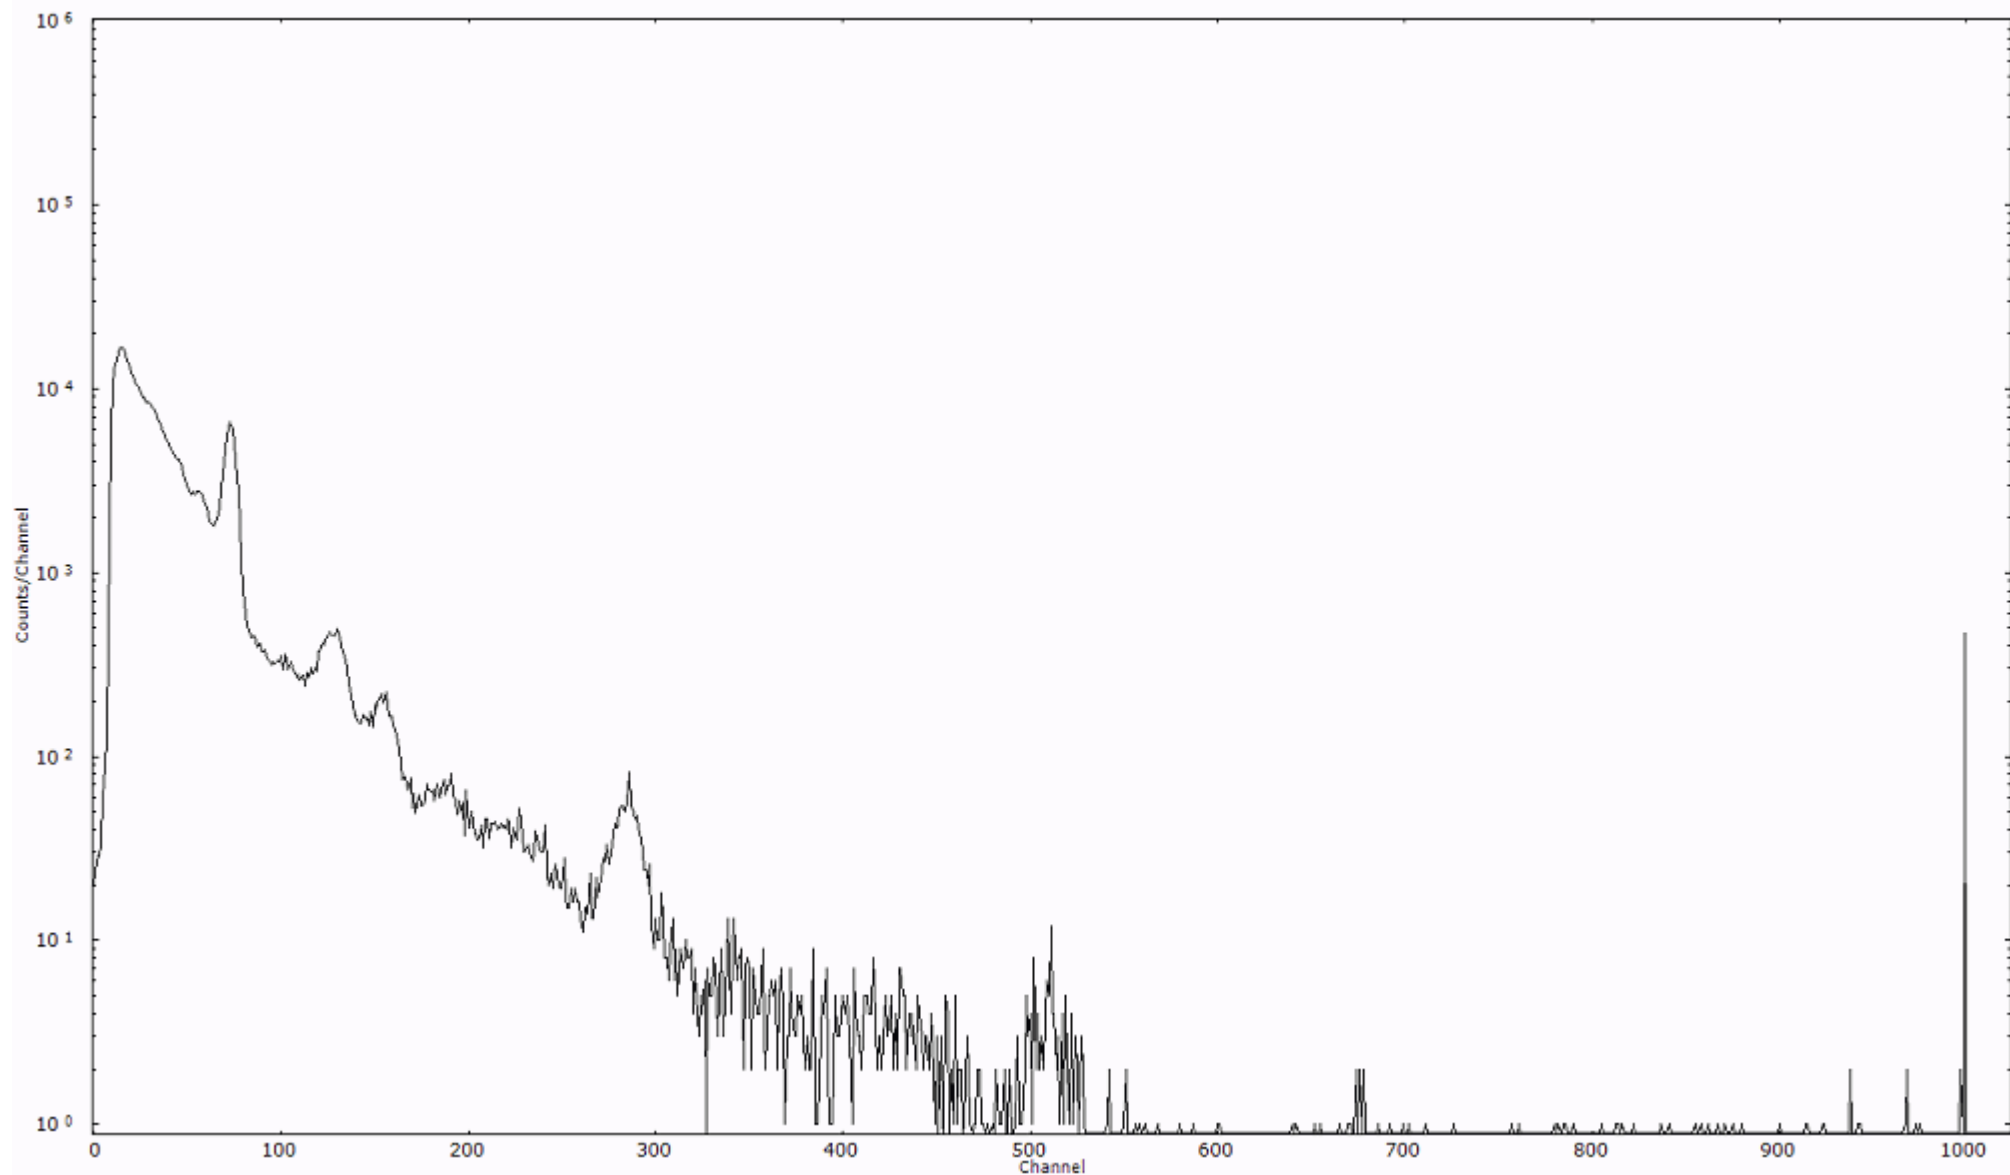

スペクトルグラフ
測定コード 村松110320A027

検出器番号 54
測定日時 2011年03月20日 04時30分

ライブタイム 600 秒
リアルタイム 600 秒