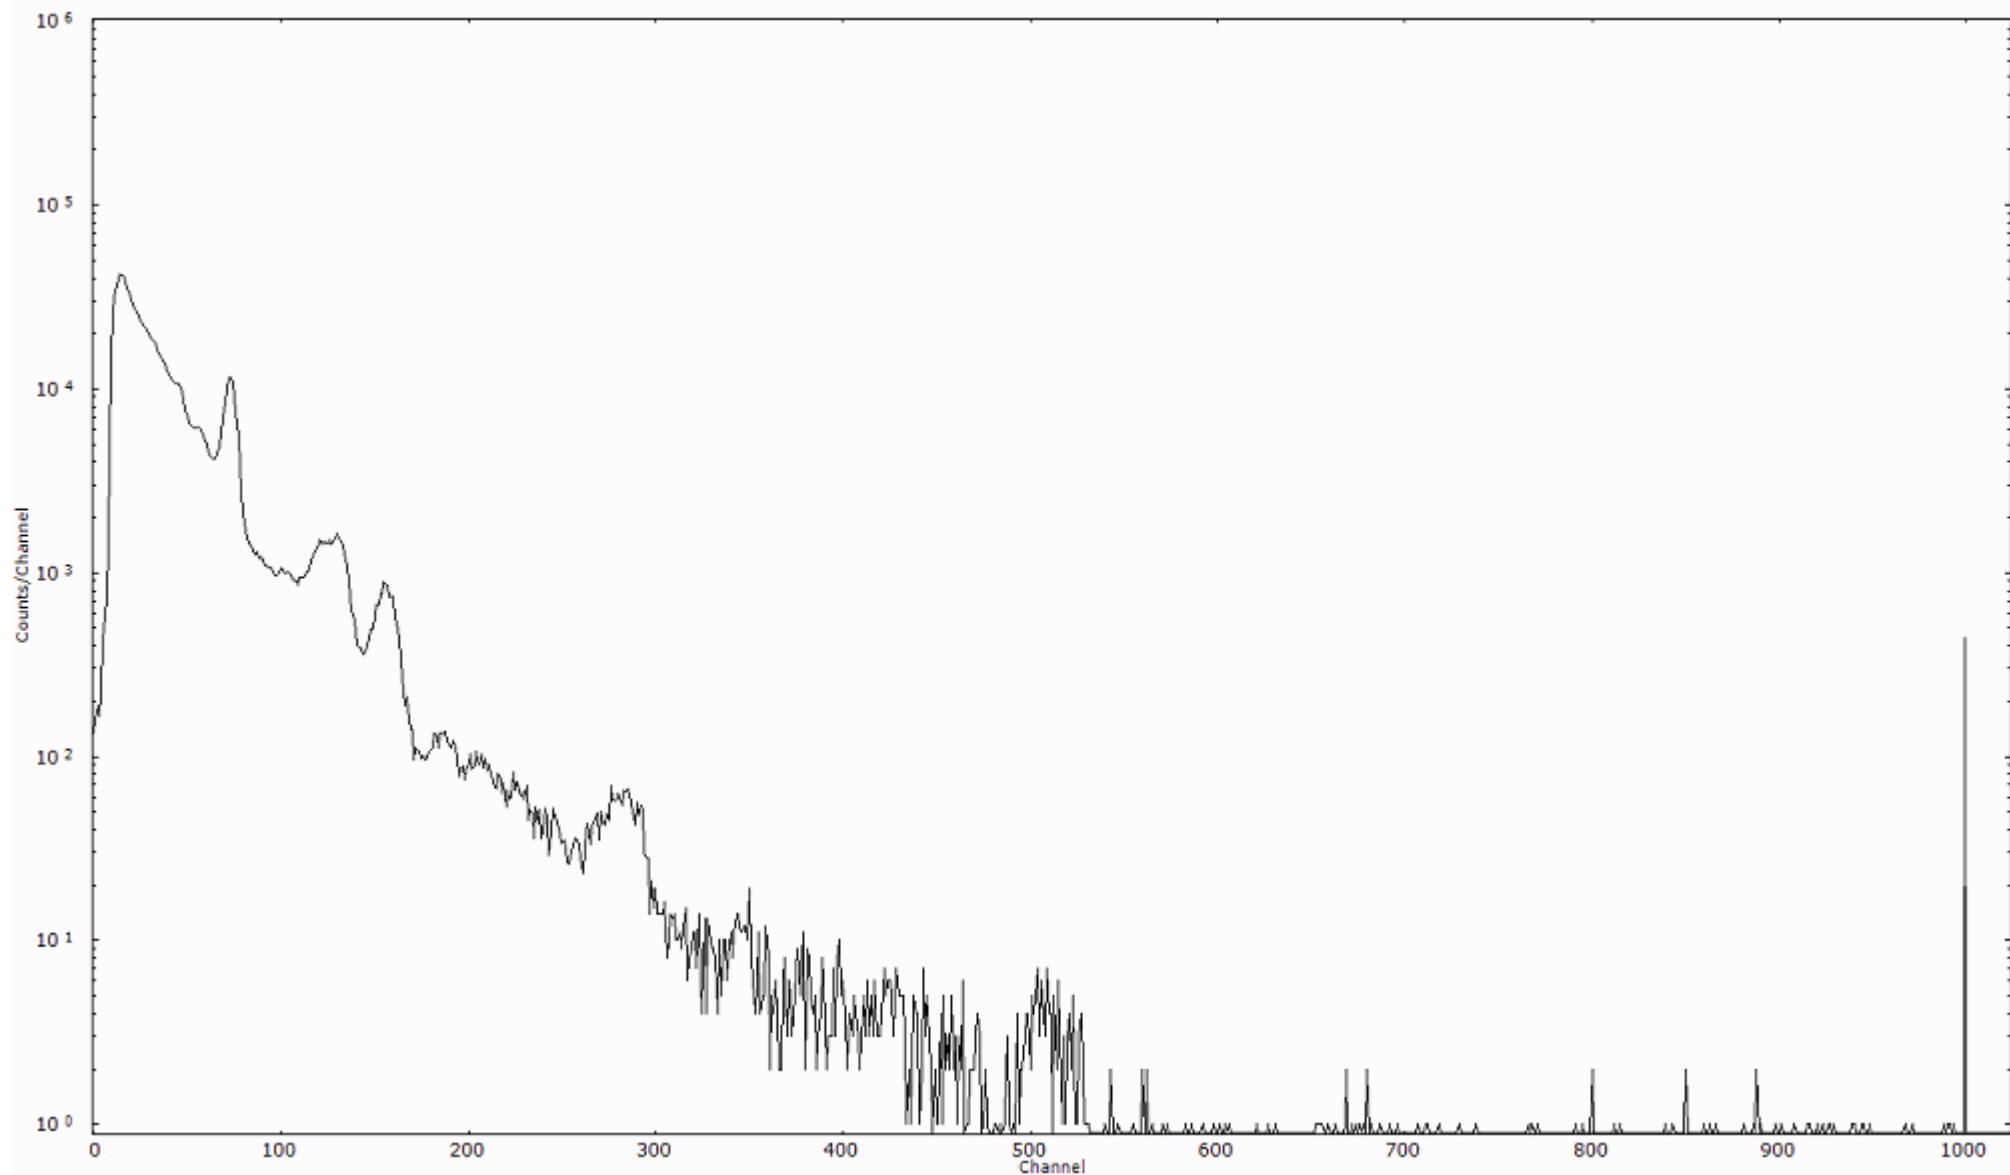

スペクトルグラフ
測定コード 村松110321P013

検出器番号 54
測定日時 2011年03月21日 14時20分

ライブタイム 600 秒
リアルタイム 600 秒