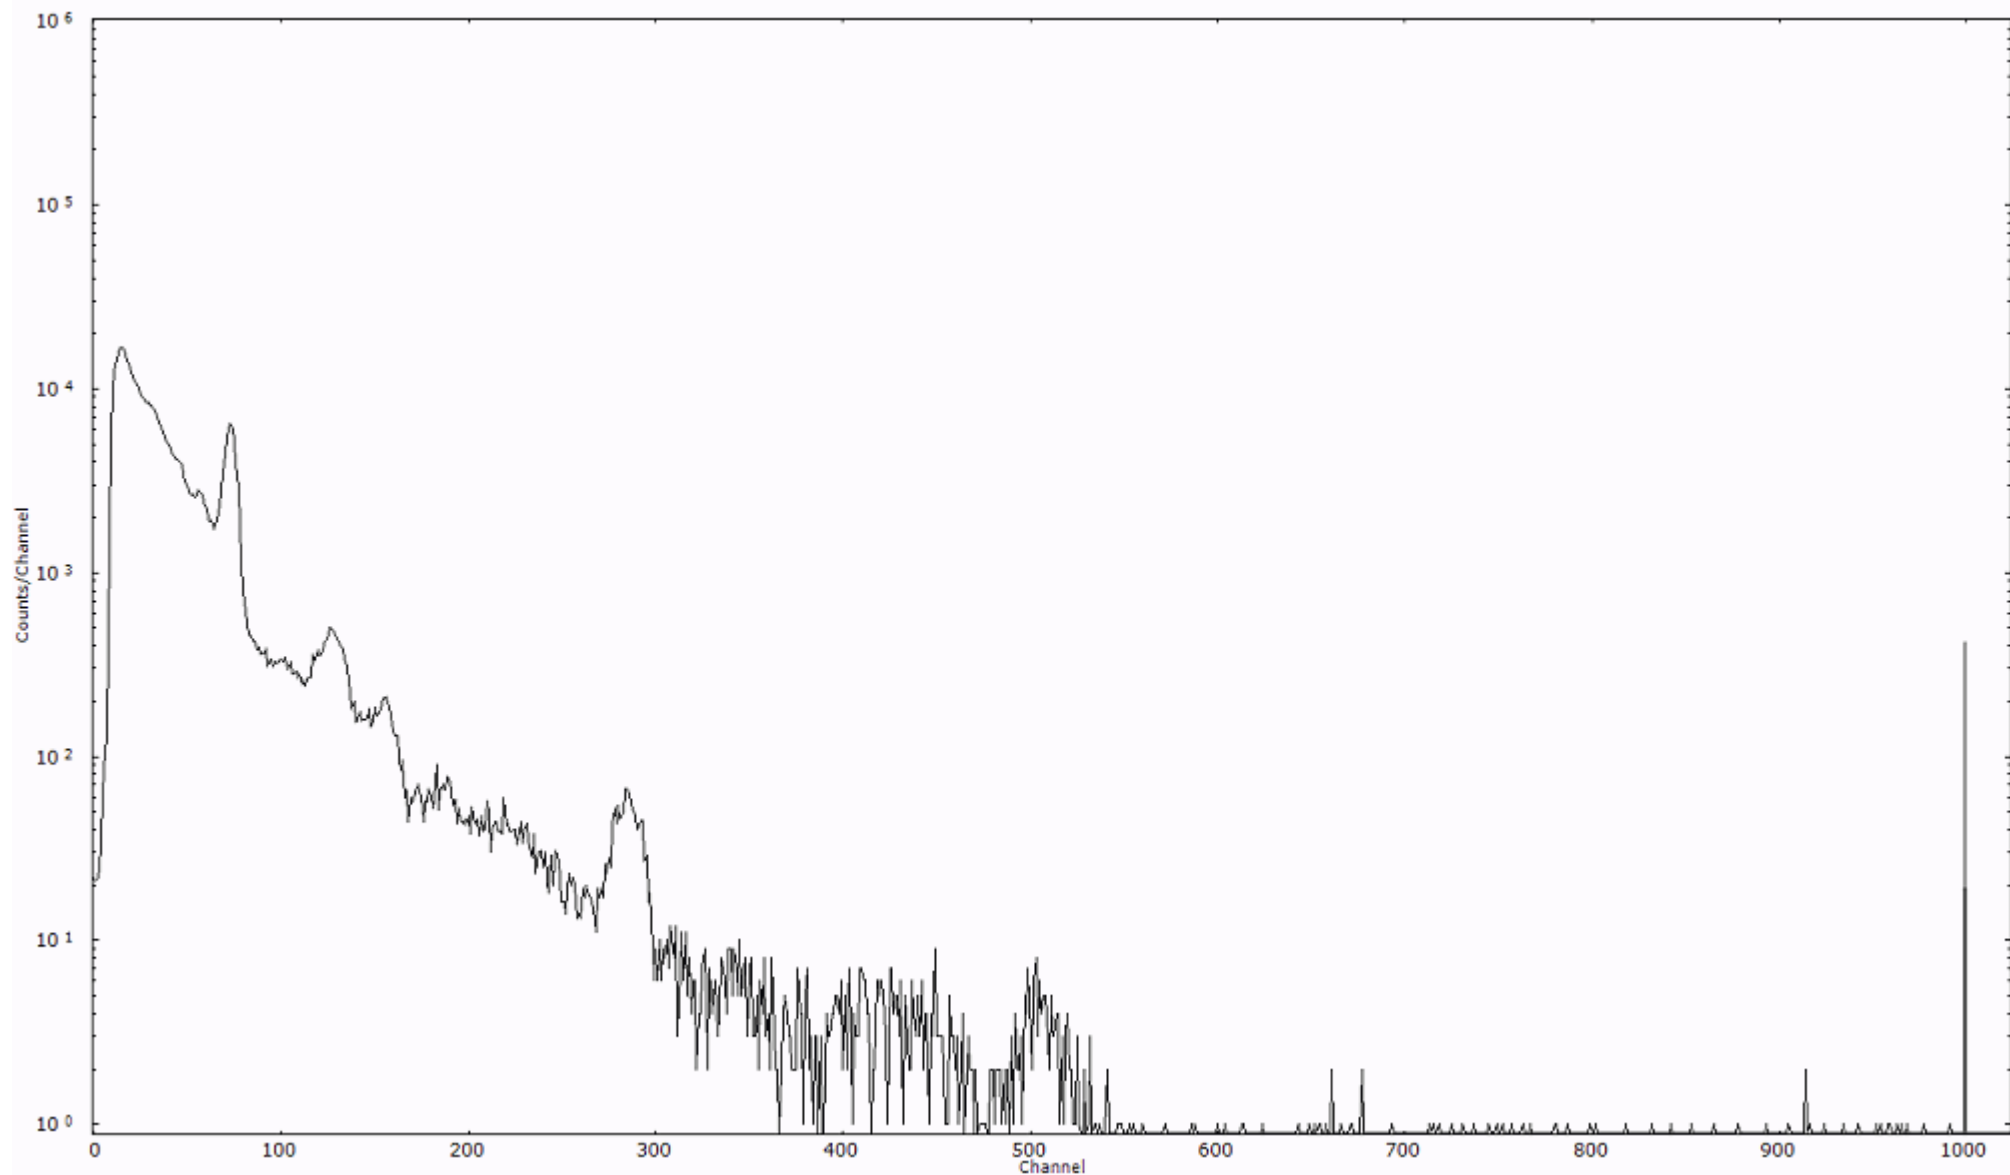

スペクトルグラフ
測定コード 村松110320A062

検出器番号 54
測定日時 2011年03月20日 10時20分

ライブタイム 600 秒
リアルタイム 600 秒