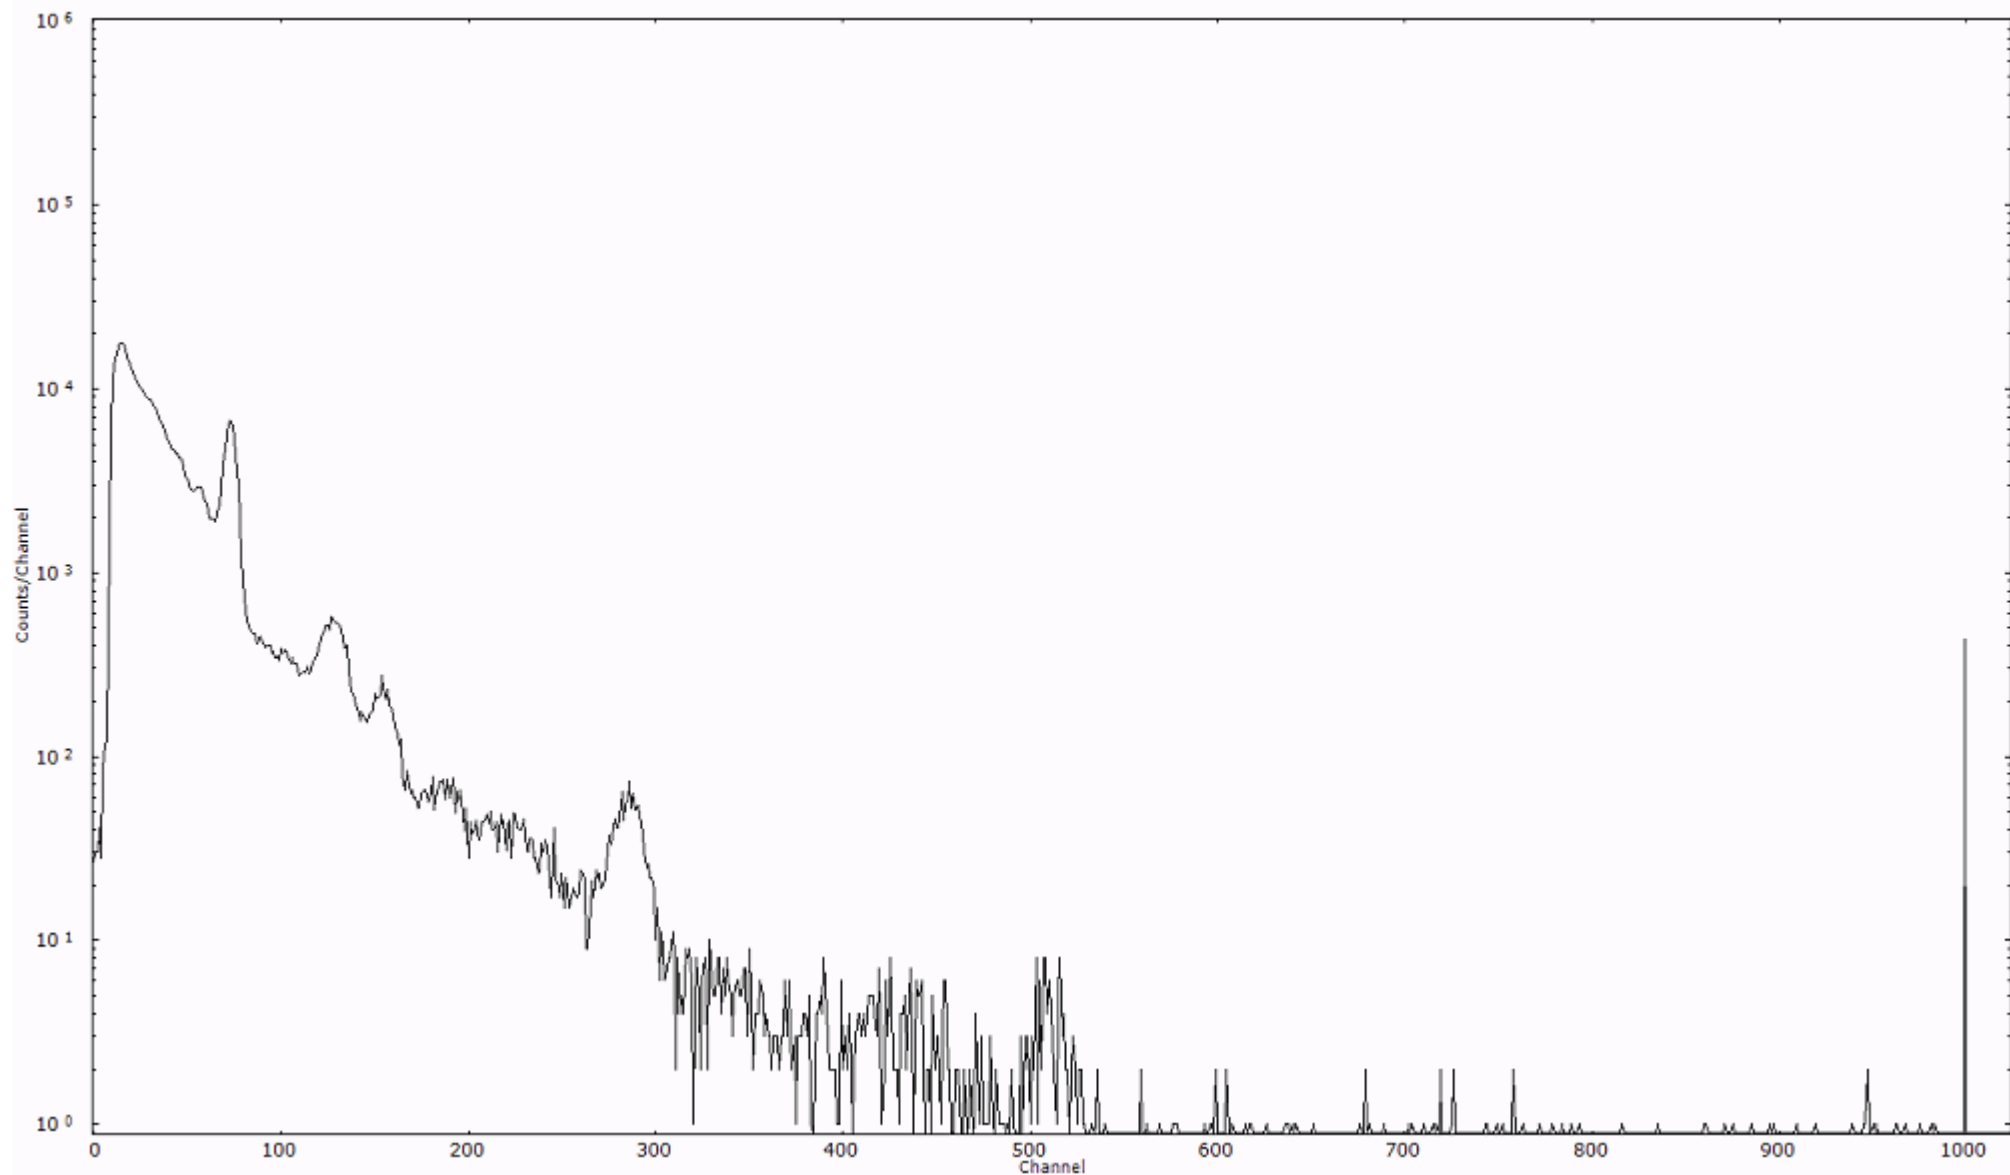

スペクトルグラフ
測定コード 村松110320P005

検出器番号 54
測定日時 2011年03月20日 13時00分

ライブタイム 600 秒
リアルタイム 600 秒