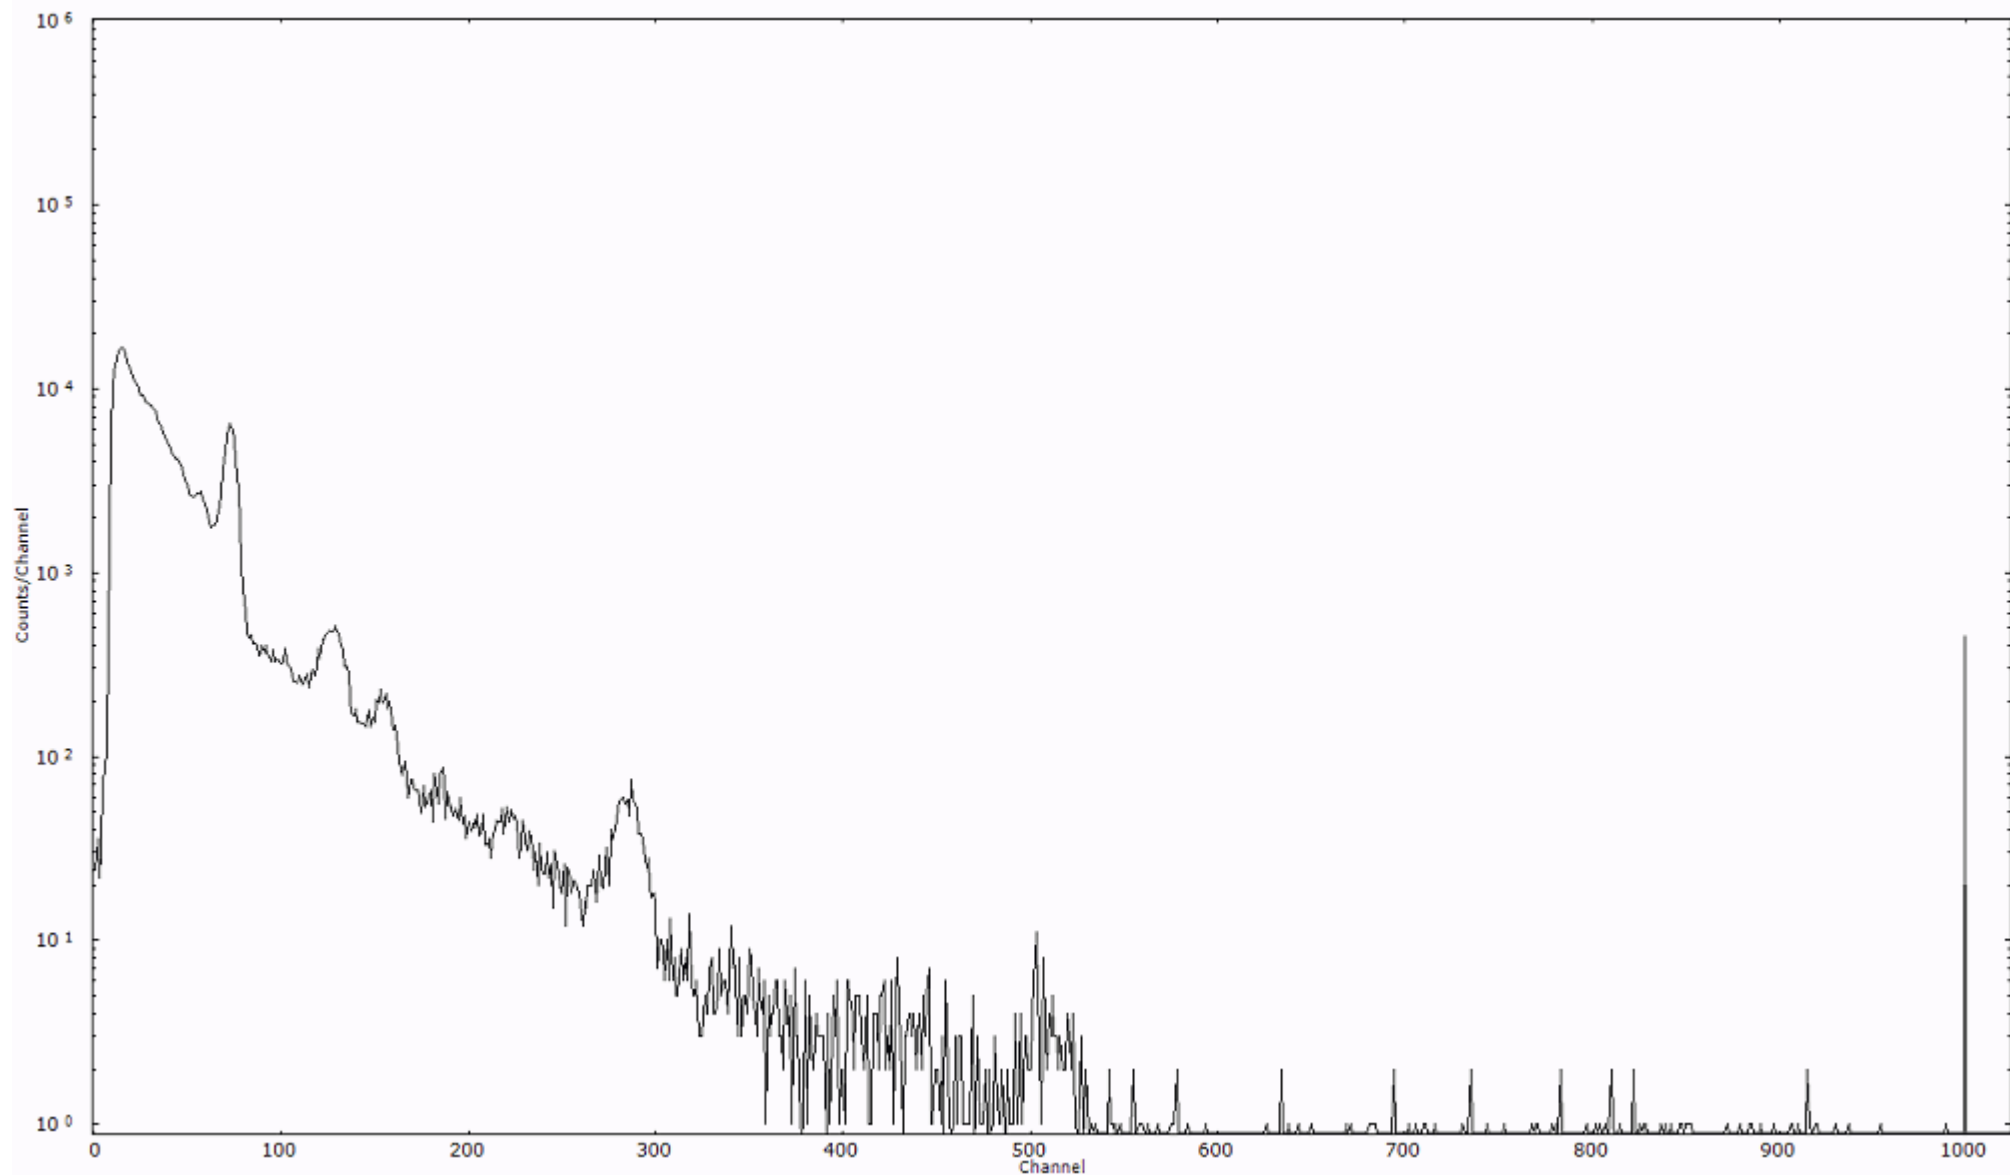

ライブタイム 600 秒  
リアルタイム 600 秒

スペクトルグラフ  
測定コード 村松110320A034

検出器番号 54  
測定日時 2011年03月20日 05時40分

ライブタイム 600 秒  
リアルタイム 600 秒

スペクトルグラフ  
測定コード 村松110320A035

検出器番号 54  
測定日時 2011年03月20日 05時50分

ライブタイム 600 秒  
リアルタイム 600 秒