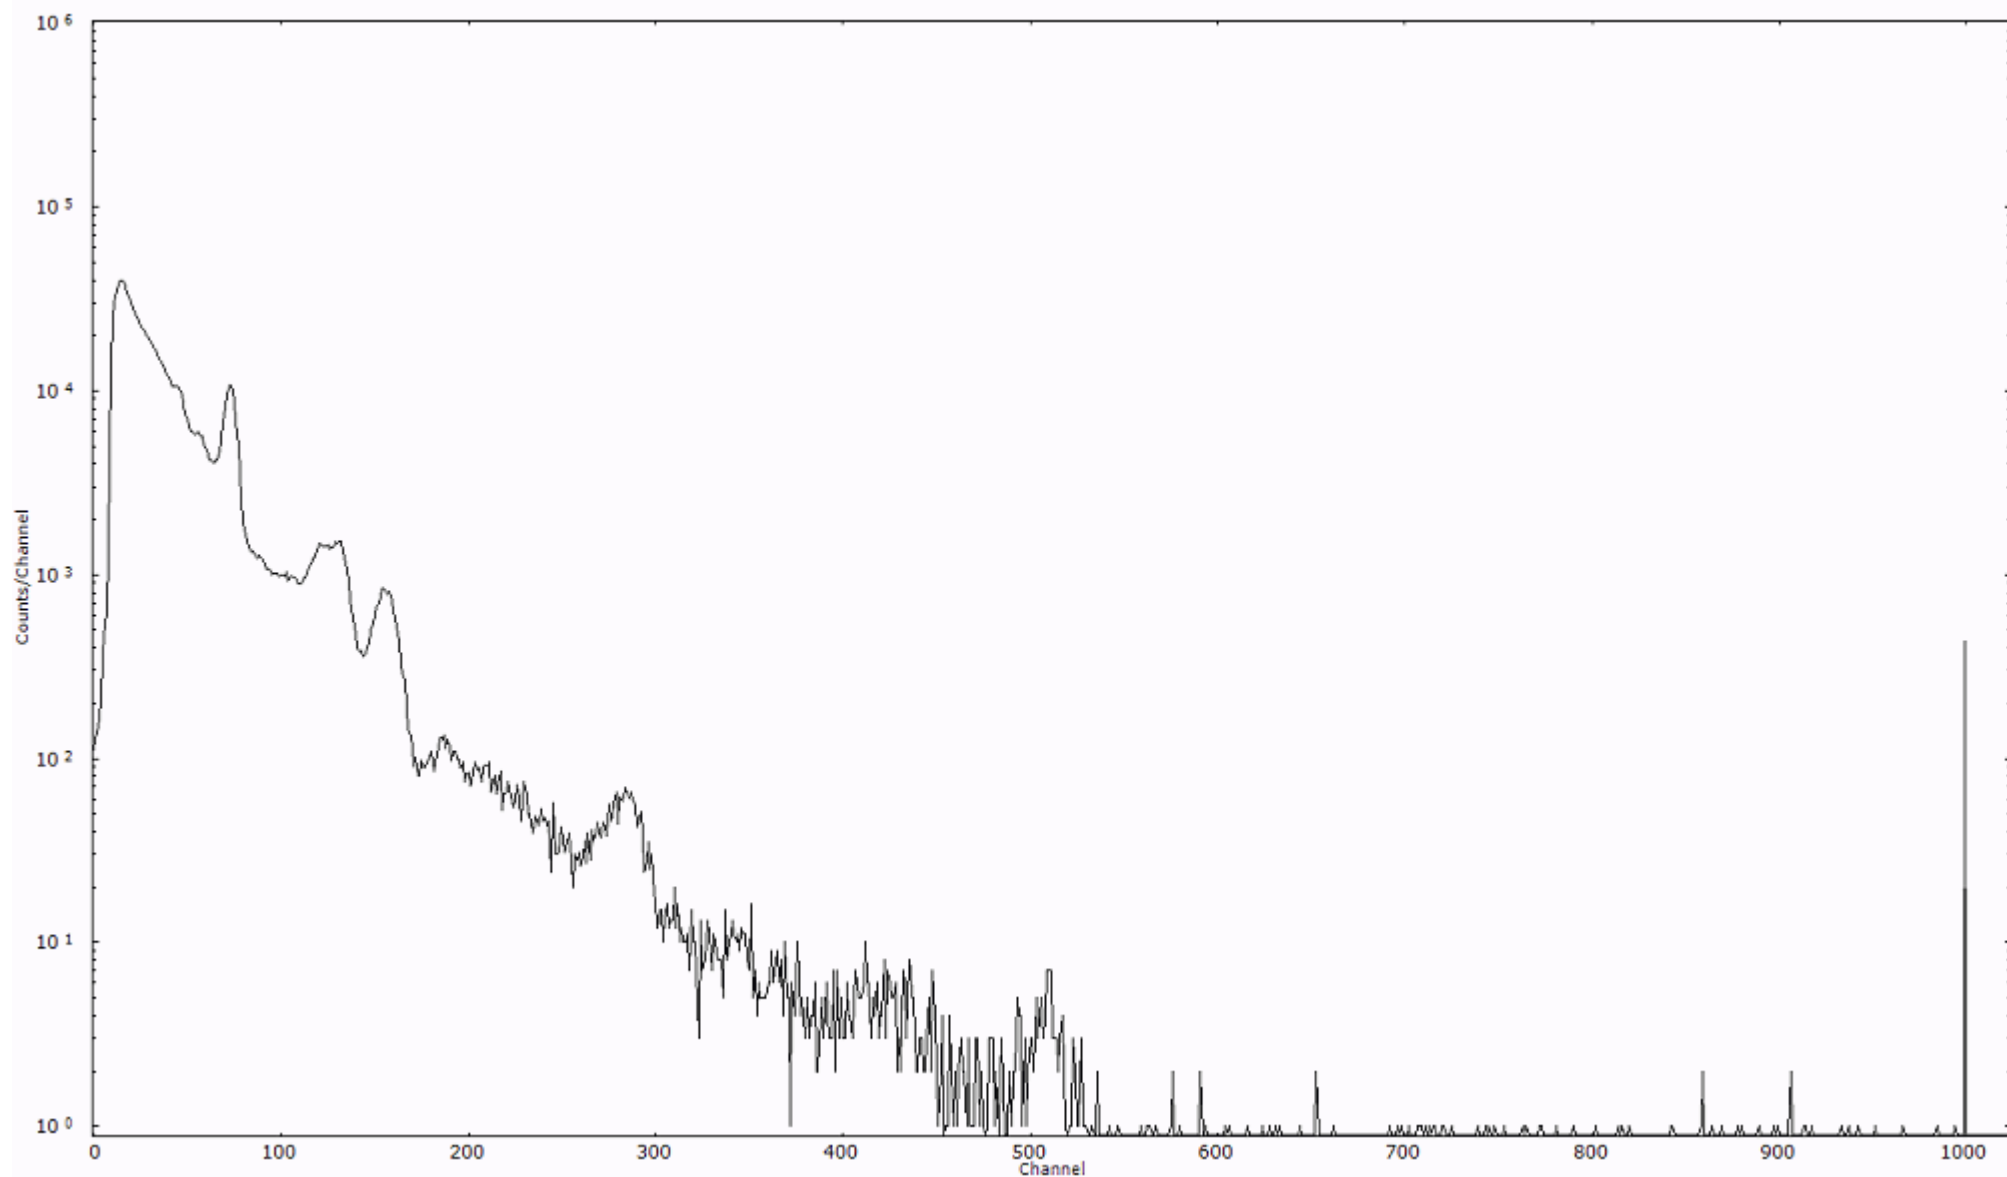

スペクトルグラフ
測定コード 村松110321P066

検出器番号 54
測定日時 2011年03月21日 23時10分

ライブタイム 600 秒
リアルタイム 600 秒