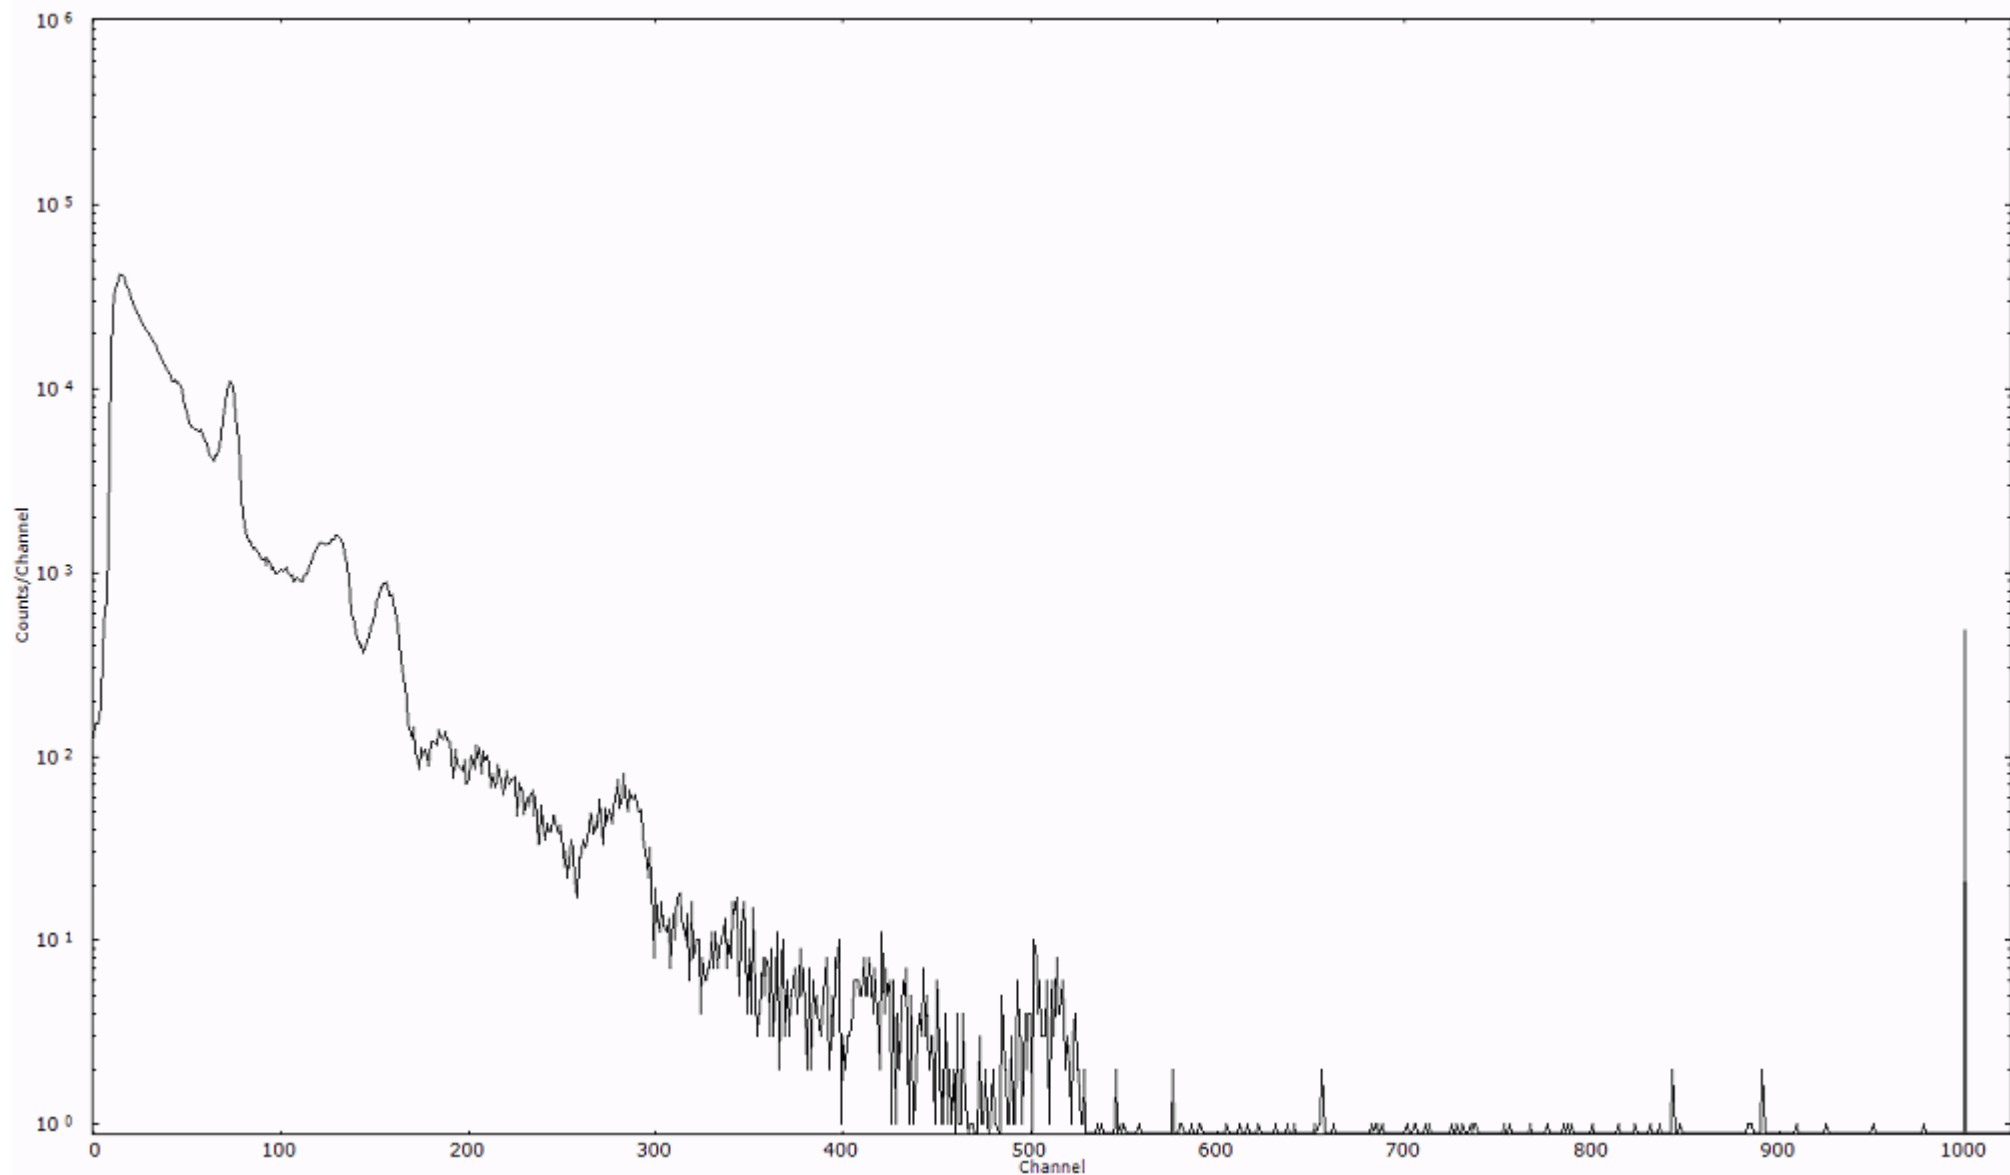

スペクトルグラフ
測定コード 村松110321P029

検出器番号 54
測定日時 2011年03月21日 17時00分

ライブタイム 600 秒
リアルタイム 600 秒