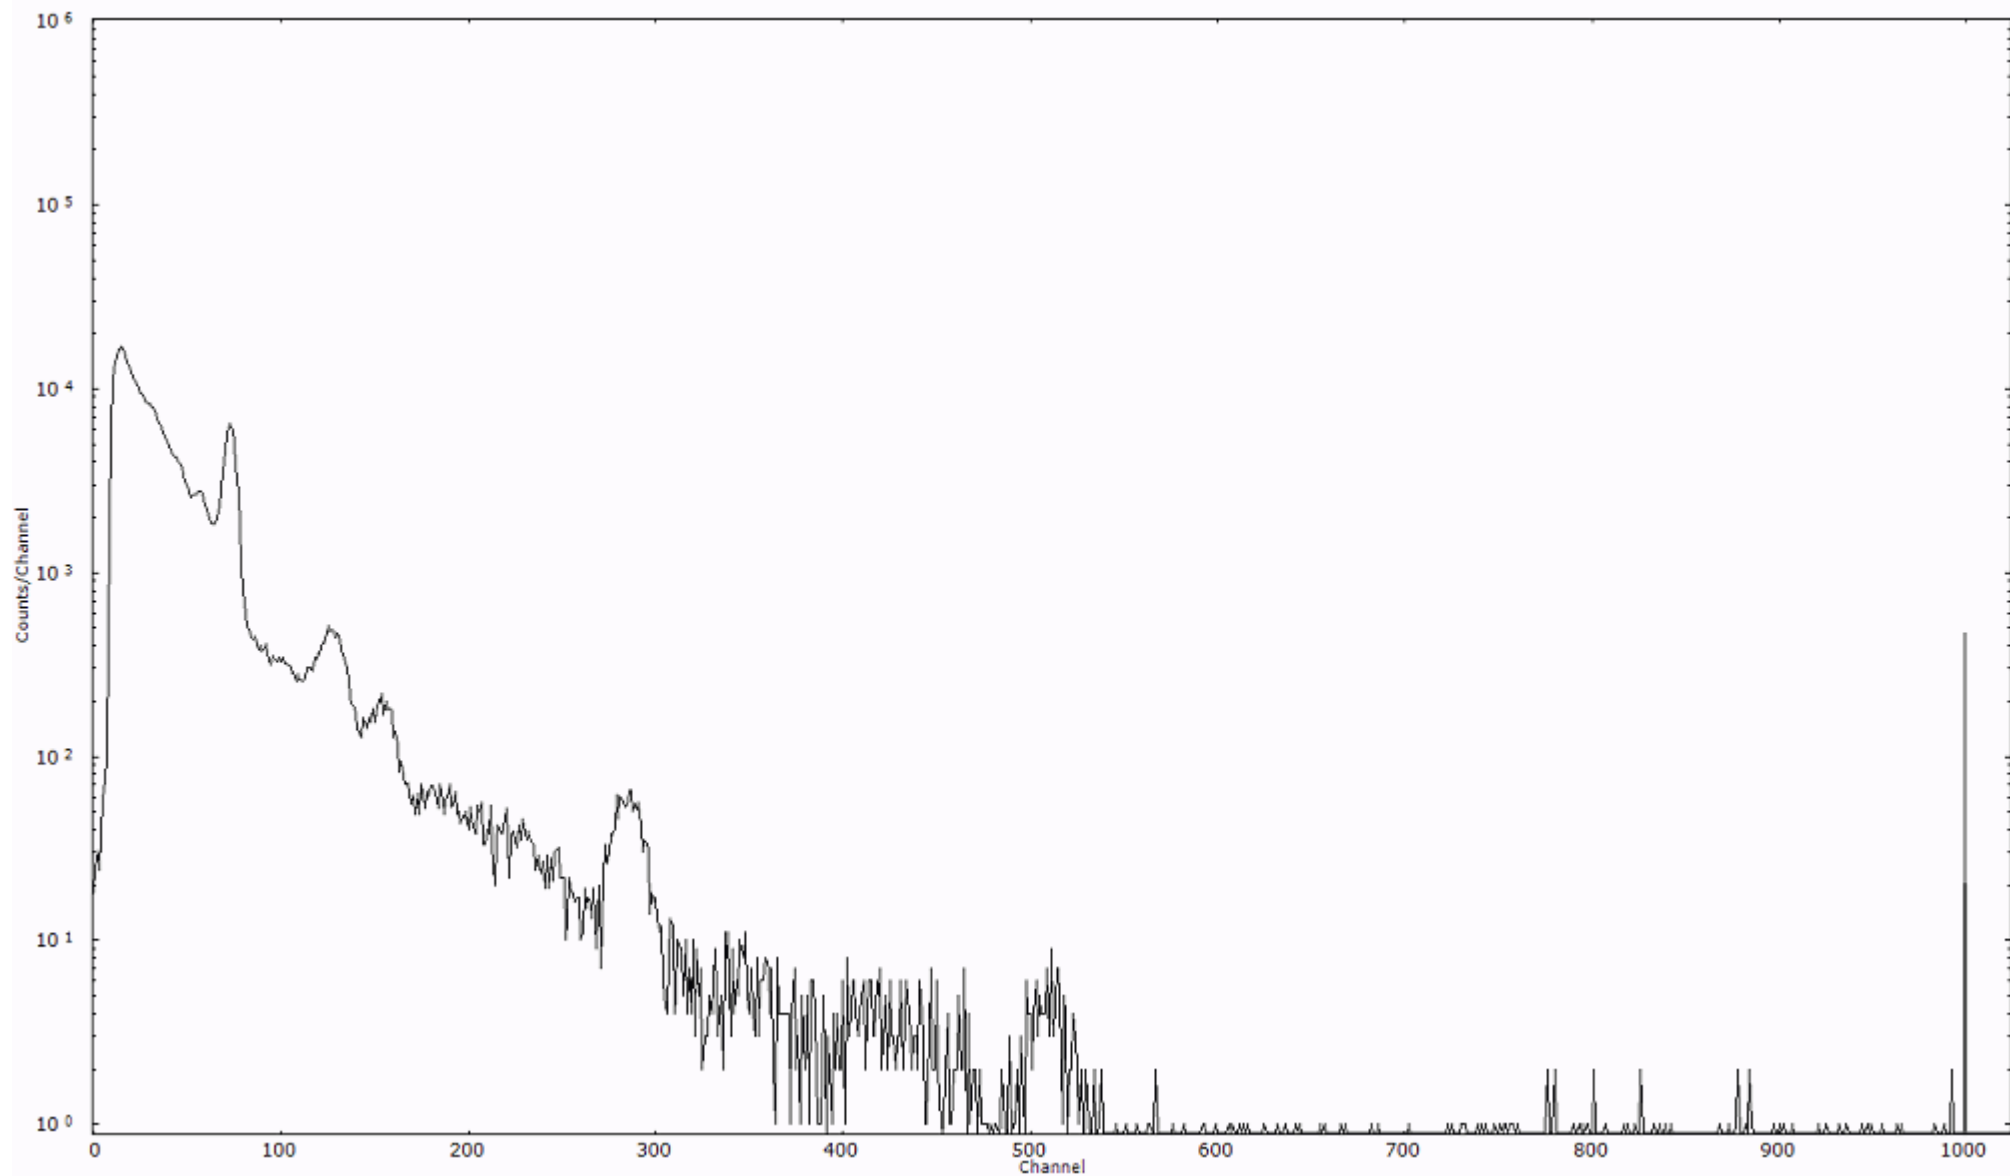

スペクトルグラフ
測定コード 村松110320P061

検出器番号 54
測定日時 2011年03月20日 22時20分

ライブタイム 600 秒
リアルタイム 600 秒