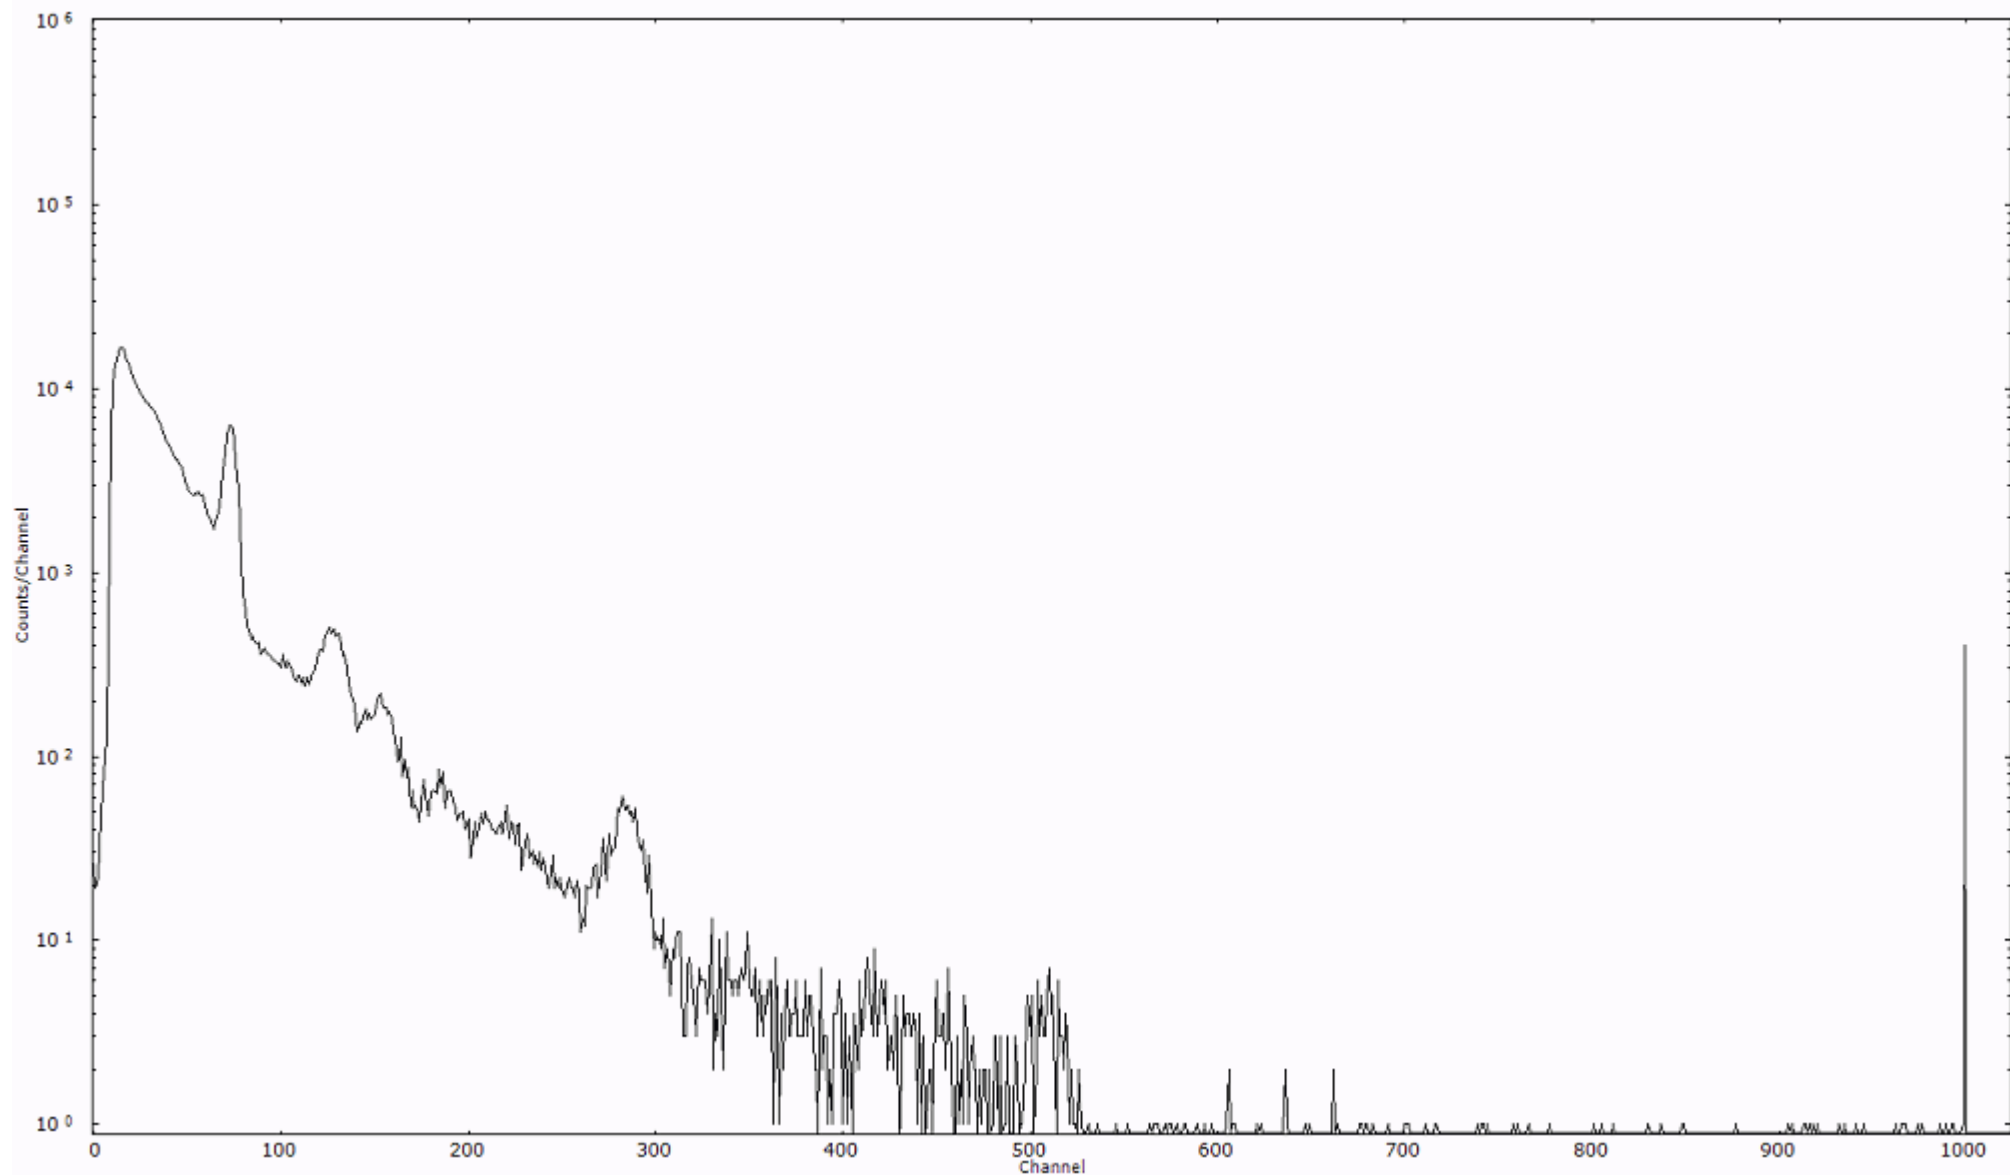

検出器番号 54  
測定日時 2011年03月20日 05時10分

ライブタイム 600 秒  
リアルタイム 600 秒

スペクトルグラフ  
測定コード 村松110320A032

検出器番号 54  
測定日時 2011年03月20日 05時20分

ライブタイム 600 秒  
リアルタイム 600 秒

スペクトルグラフ  
測定コード 村松110320A033

検出器番号 54  
測定日時 2011年03月20日 05時30分