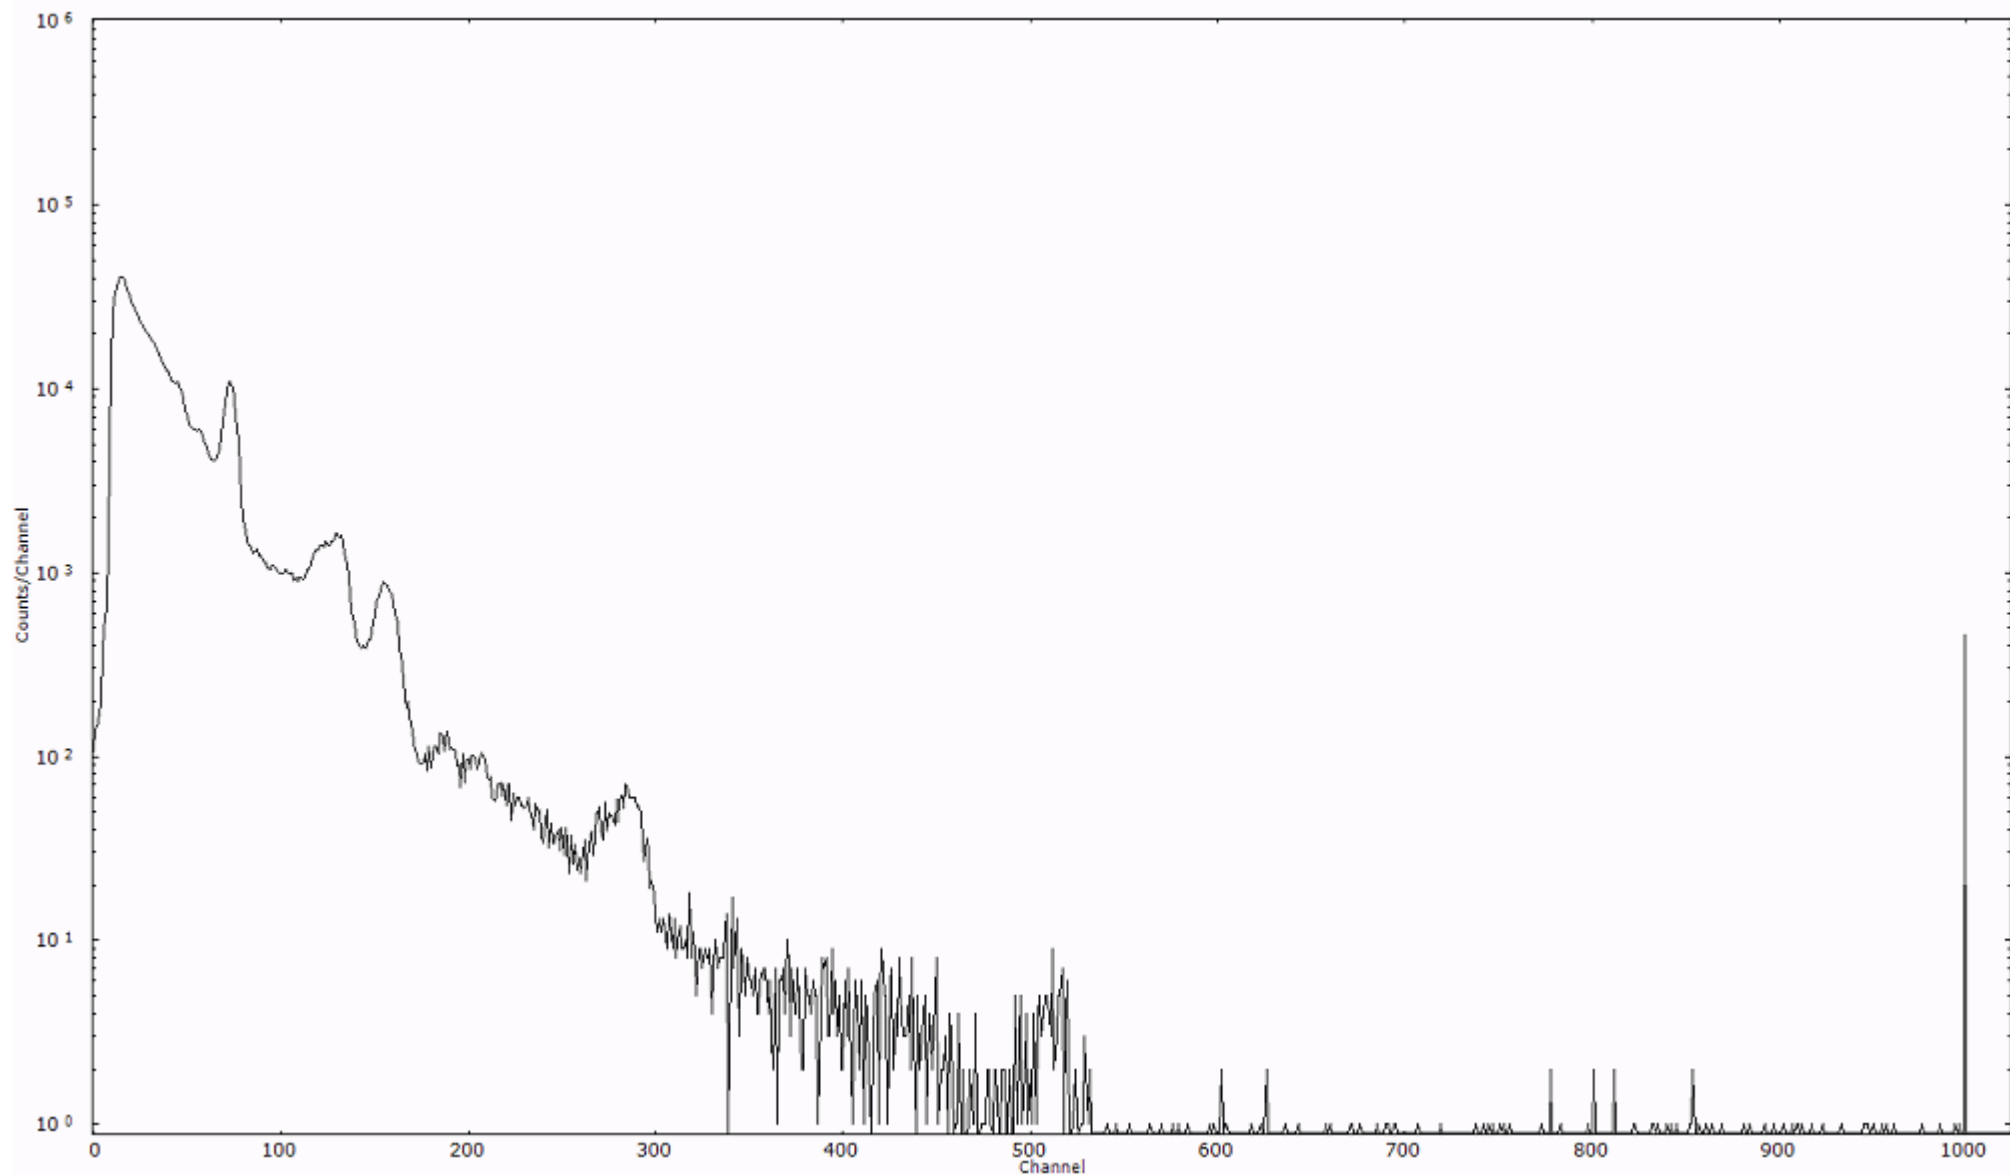

スペクトルグラフ
測定コード 村松110321P047

検出器番号 54
測定日時 2011年03月21日 20時00分

ライブタイム 600 秒
リアルタイム 600 秒