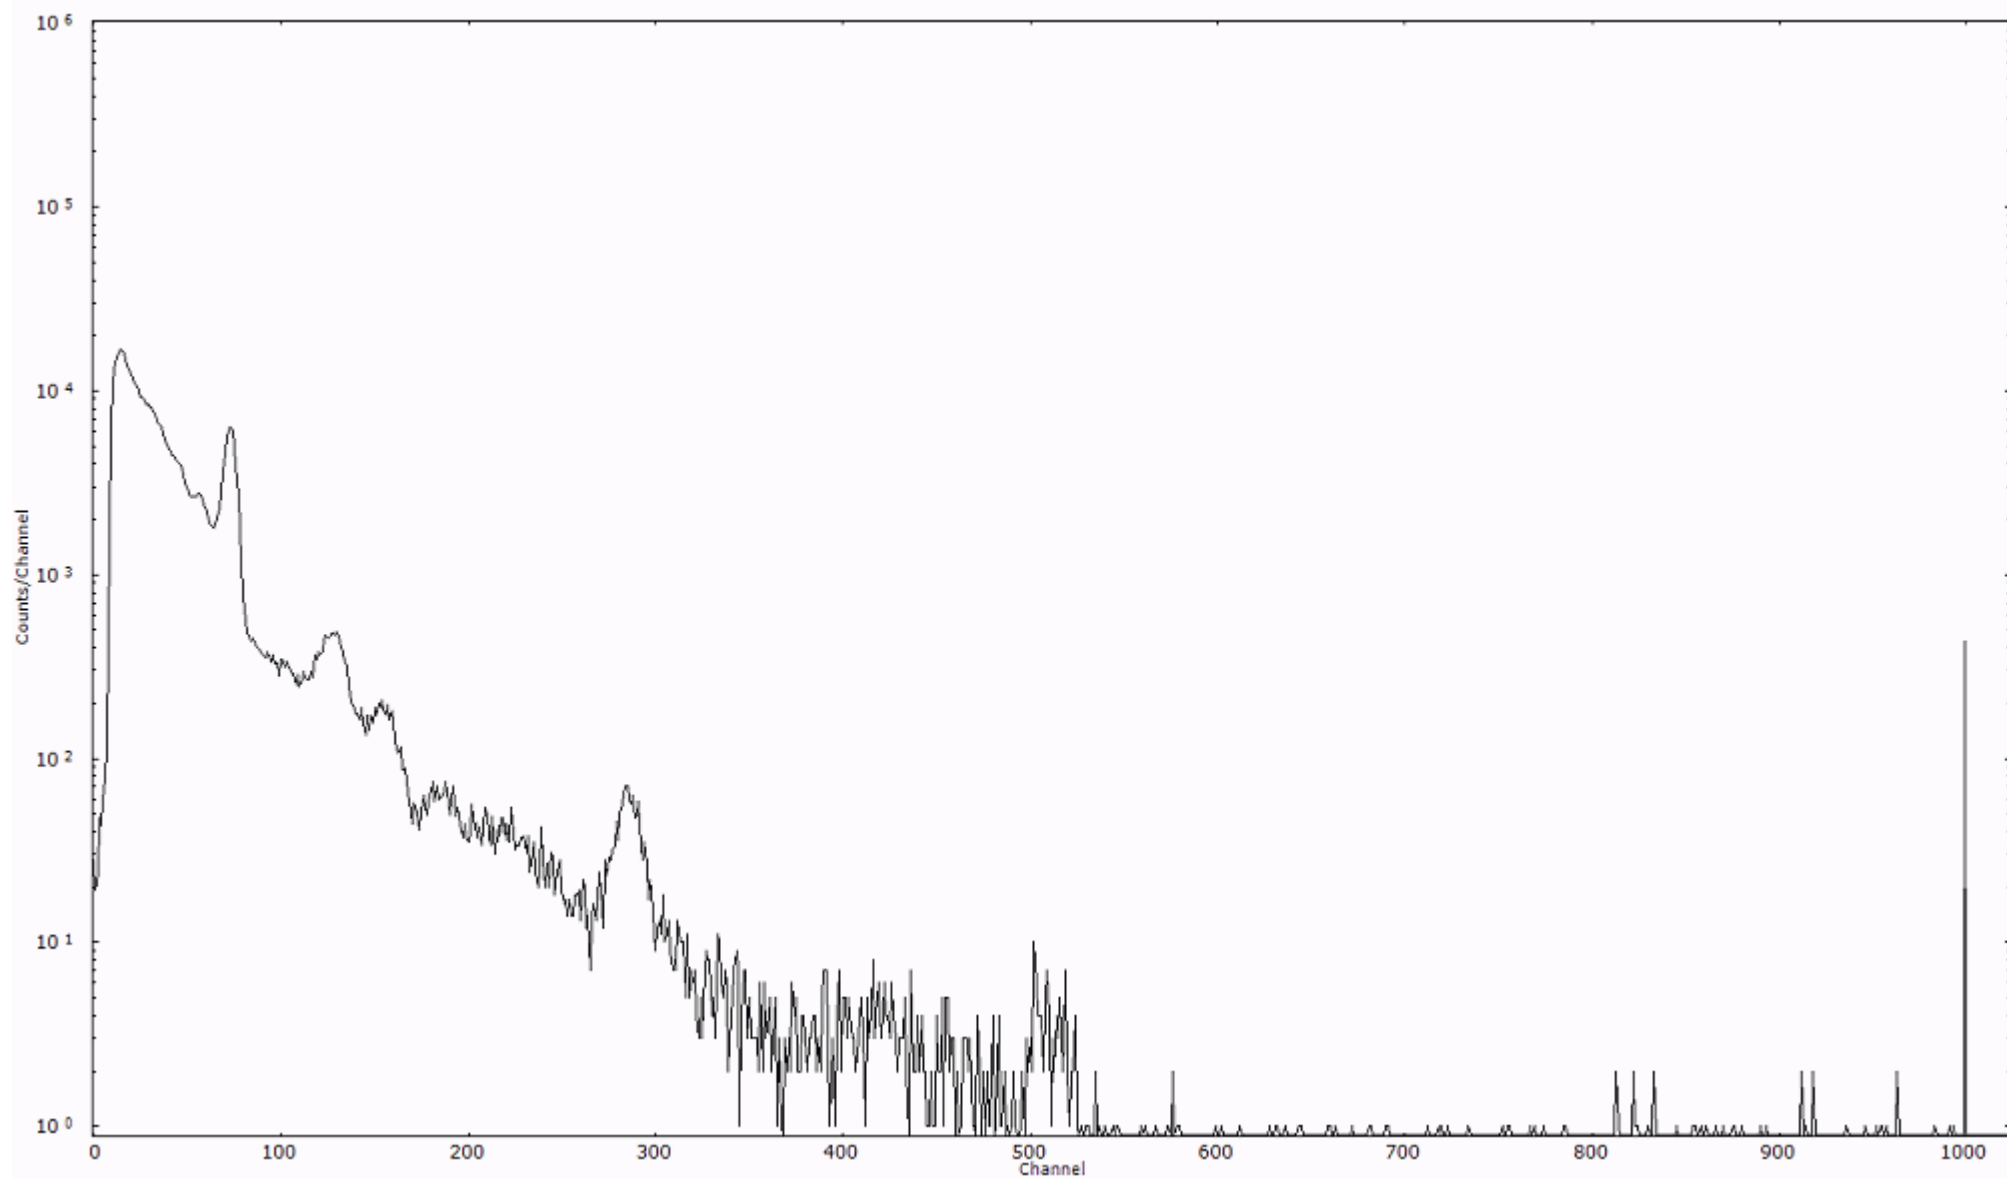

スペクトルグラフ
測定コード 村松110320P030

検出器番号 54
測定日時 2011年03月20日 17時10分

ライブタイム 600 秒
リアルタイム 600 秒