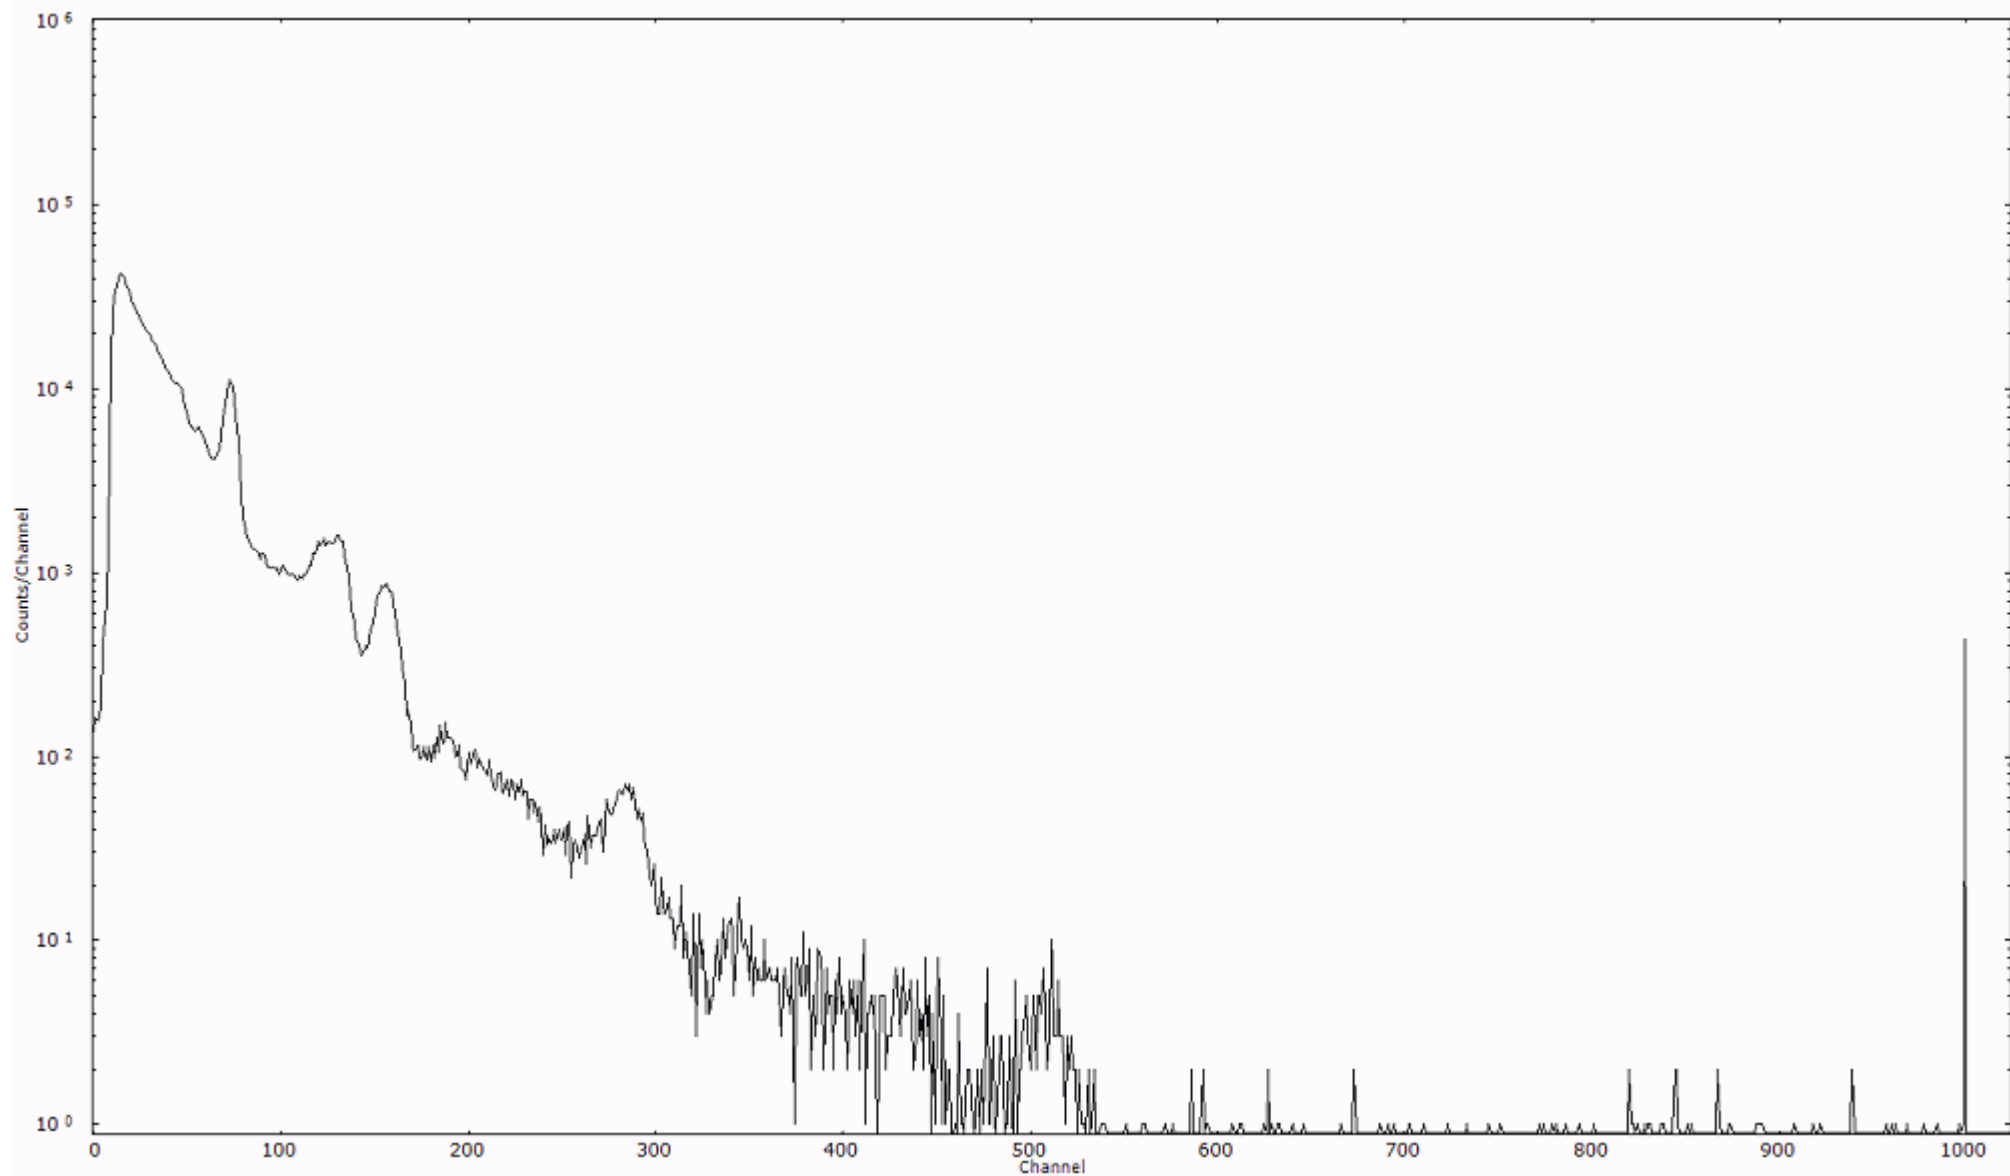

スペクトルグラフ  
測定コード 村松110321P029

検出器番号 54  
測定日時 2011年03月21日 17時00分

ライブタイム 600 秒  
リアルタイム 600 秒

スペクトルグラフ  
測定コード 村松110321P030

検出器番号 54  
測定日時 2011年03月21日 17時10分

ライブタイム 600 秒  
リアルタイム 600 秒

スペクトルグラフ  
測定コード 村松110321P031