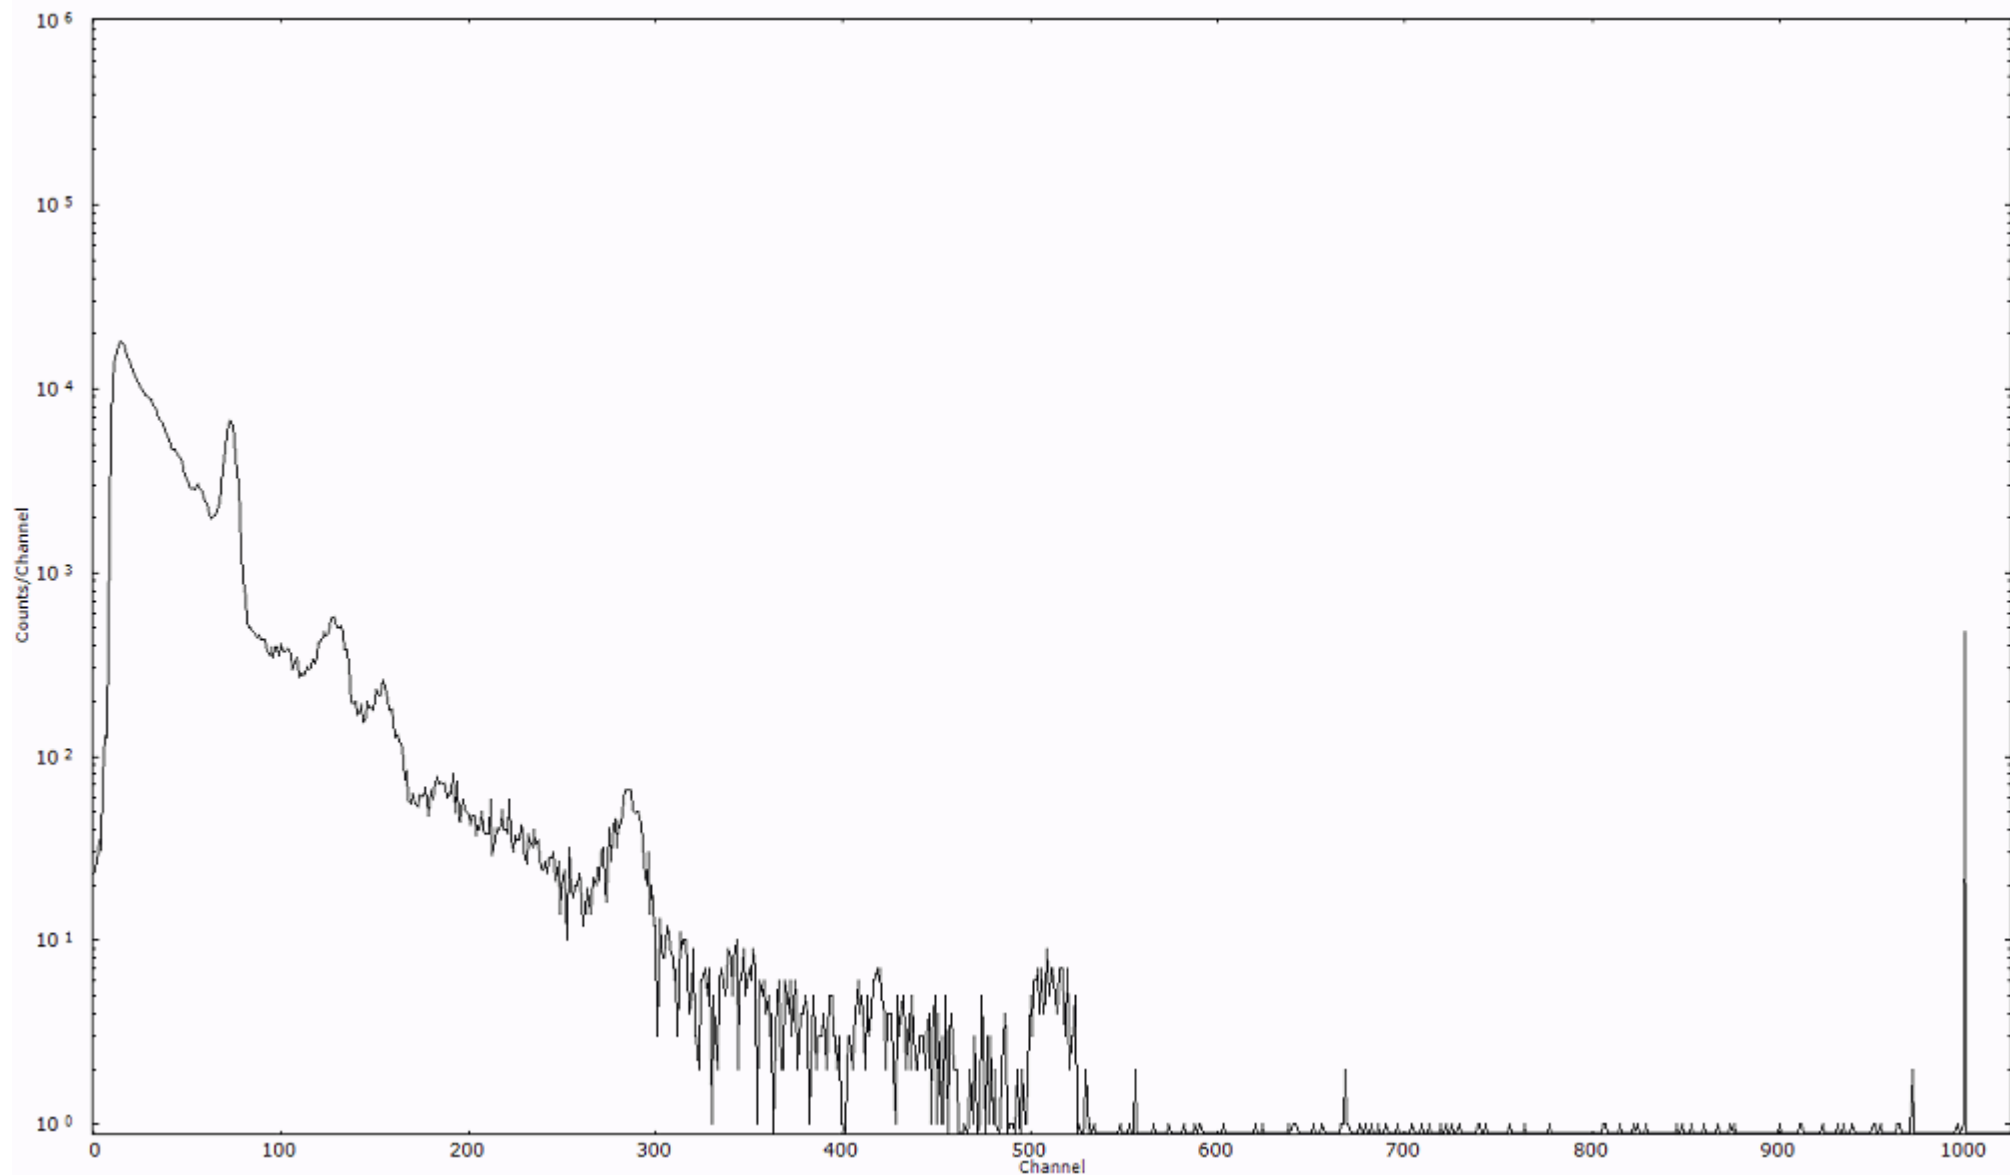

ライブタイム 600 秒  
リアルタイム 600 秒

スペクトルグラフ  
測定コード 村松110320P003

検出器番号 54  
測定日時 2011年03月20日 12時40分

ライブタイム 600 秒  
リアルタイム 600 秒

スペクトルグラフ  
測定コード 村松110320P004

検出器番号 54  
測定日時 2011年03月20日 12時50分

ライブタイム 600 秒  
リアルタイム 600 秒