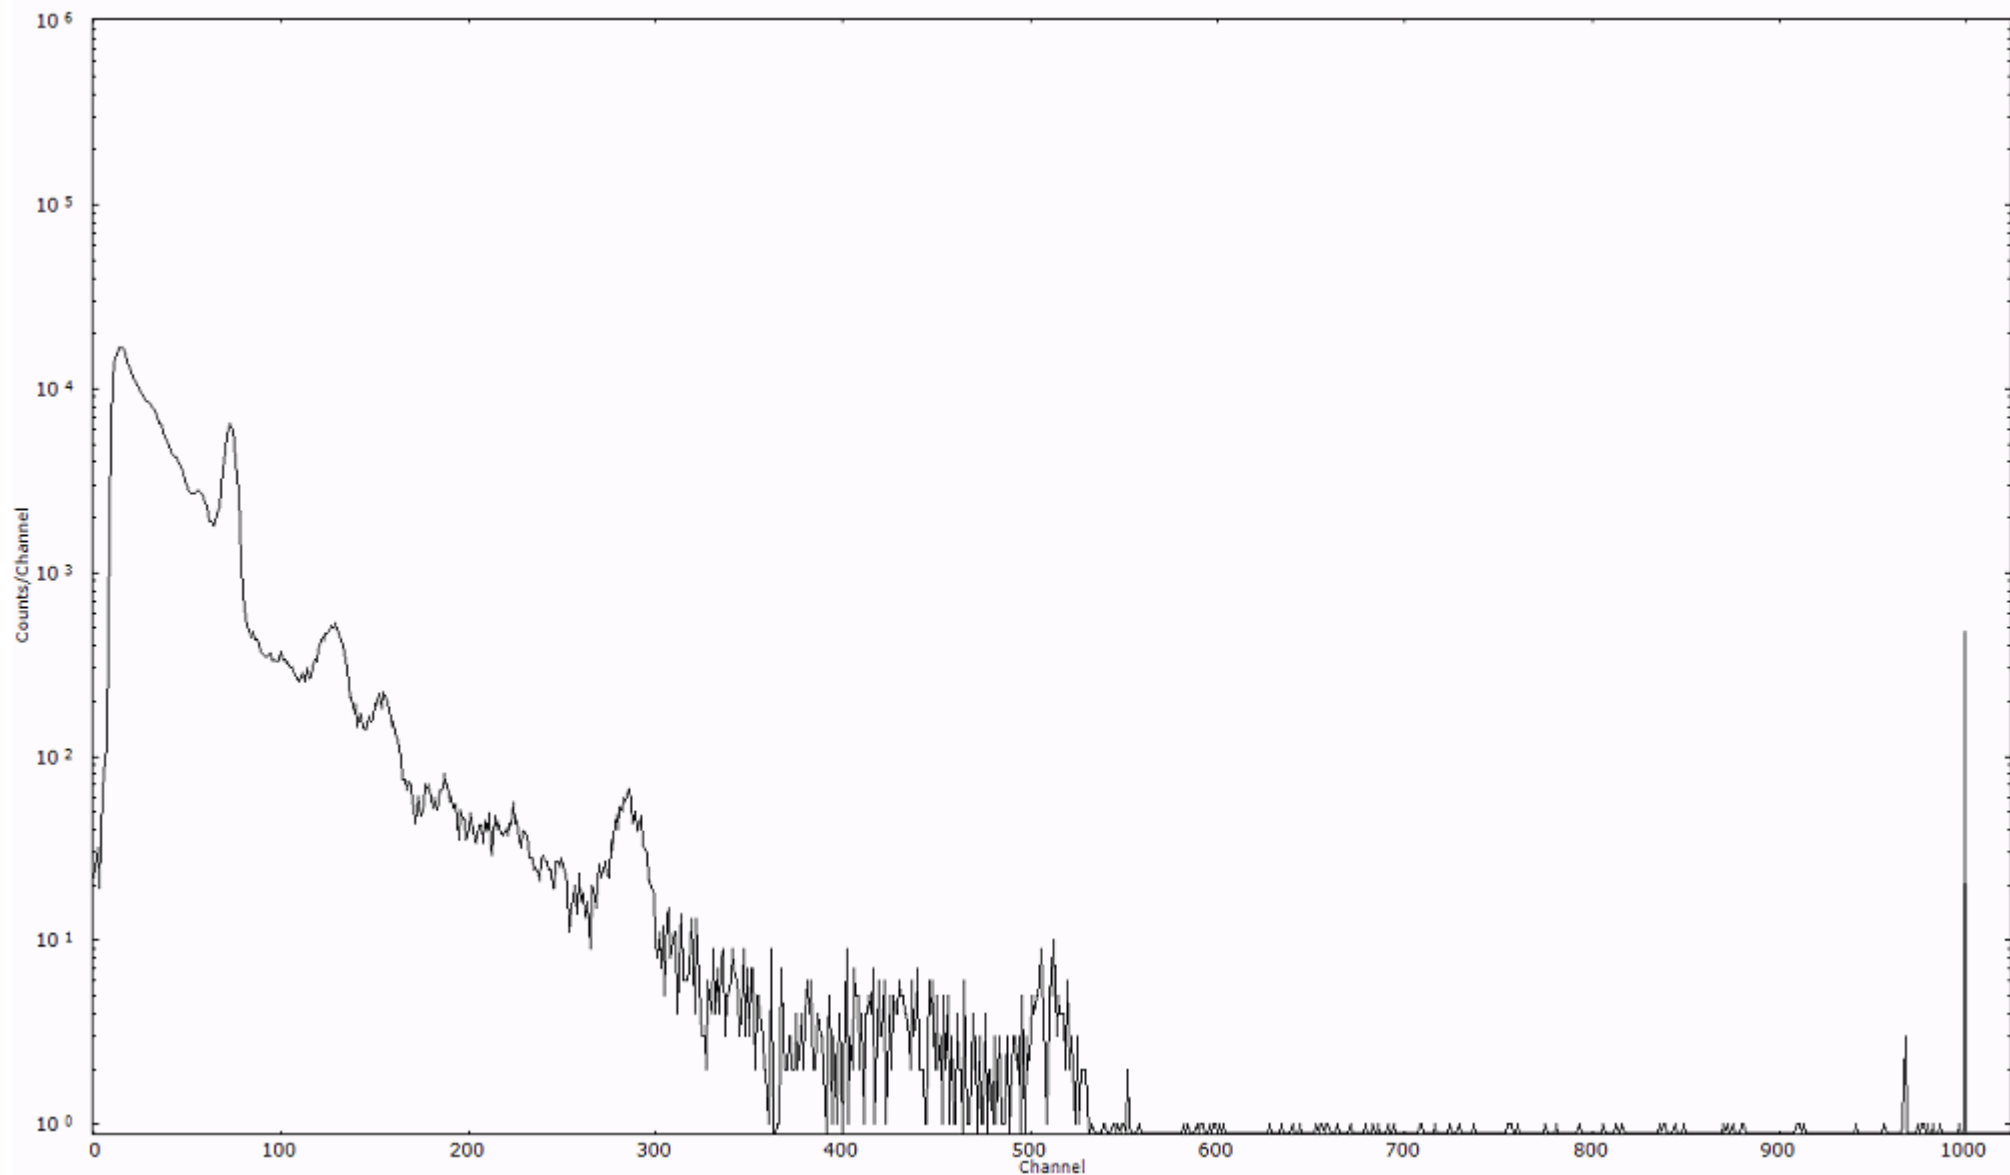

スペクトルグラフ
測定コード 村松110320P056

検出器番号 54
測定日時 2011年03月20日 21時30分

ライブタイム 600 秒
リアルタイム 600 秒