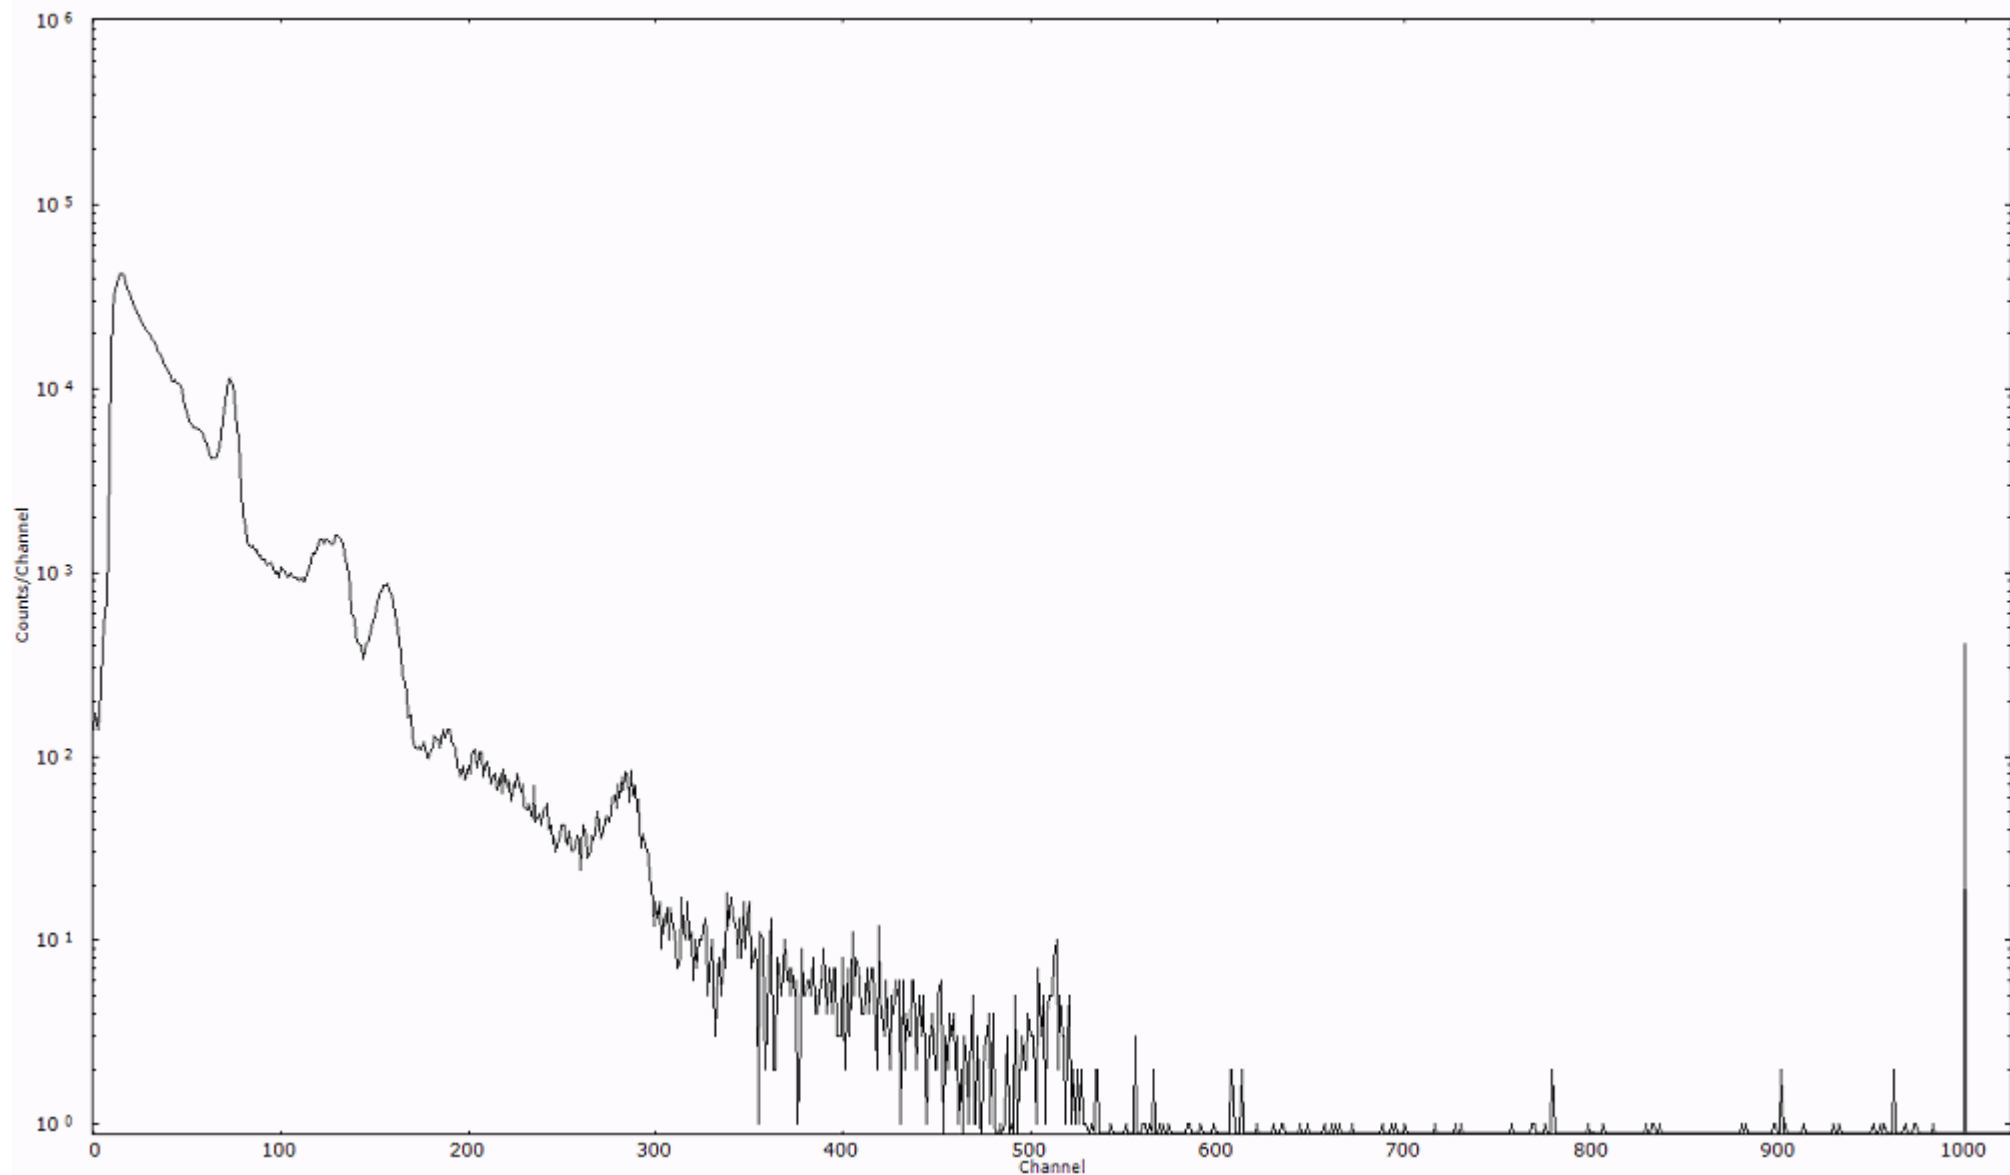

スペクトルグラフ  
測定コード 村松110321P015

検出器番号 54  
測定日時 2011年03月21日 14時40分

ライブタイム 600 秒  
リアルタイム 600 秒

スペクトルグラフ  
測定コード 村松110321P016

検出器番号 54  
測定日時 2011年03月21日 14時50分

ライブタイム 600 秒  
リアルタイム 600 秒

スペクトルグラフ  
測定コード 村松110321P017