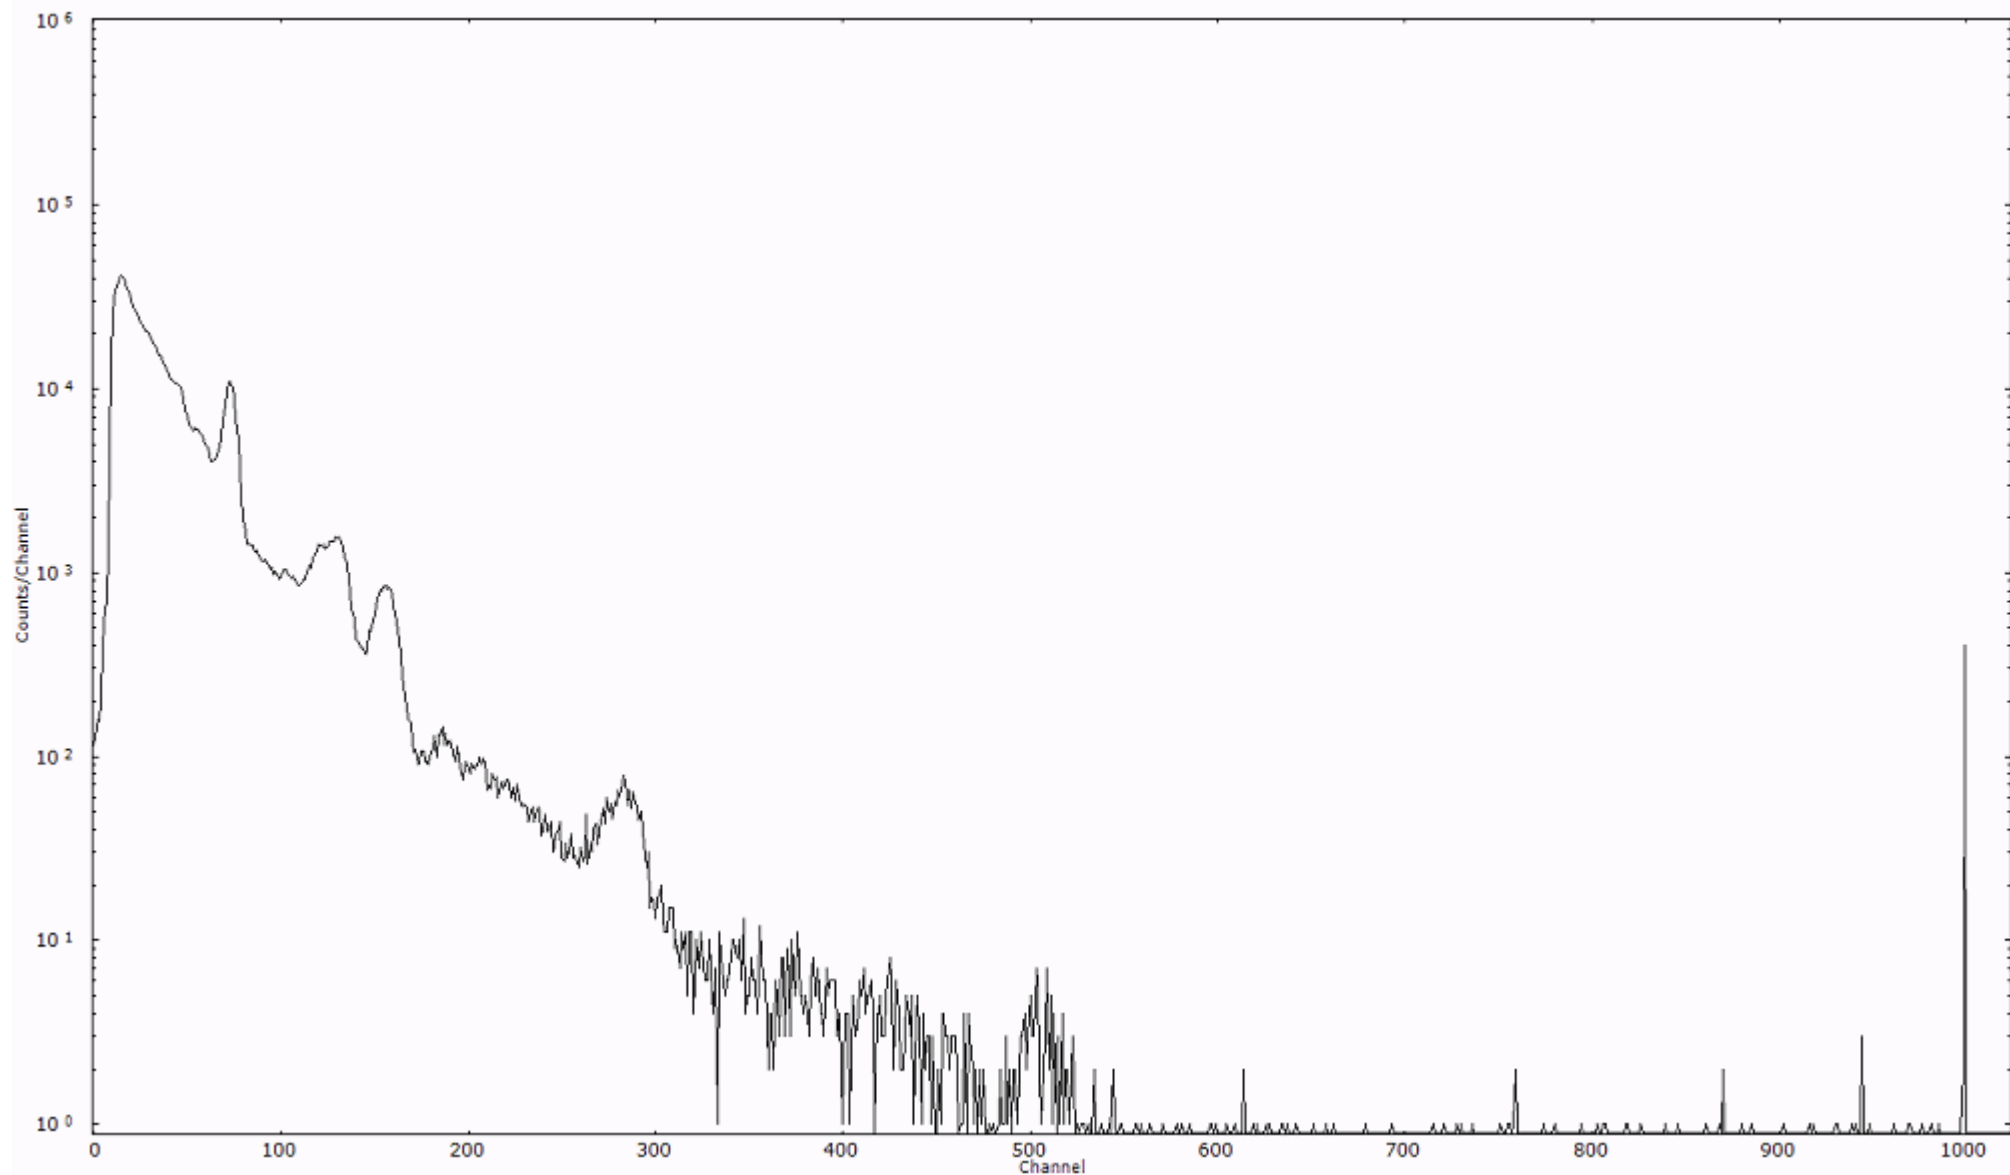

ライブタイム 600 秒  
リアルタイム 600 秒

スペクトルグラフ  
測定コード 村松110321P034

検出器番号 54  
測定日時 2011年03月21日 17時50分

ライブタイム 600 秒  
リアルタイム 600 秒

スペクトルグラフ  
測定コード 村松110321P035

検出器番号 54  
測定日時 2011年03月21日 18時00分

ライブタイム 600 秒  
リアルタイム 600 秒