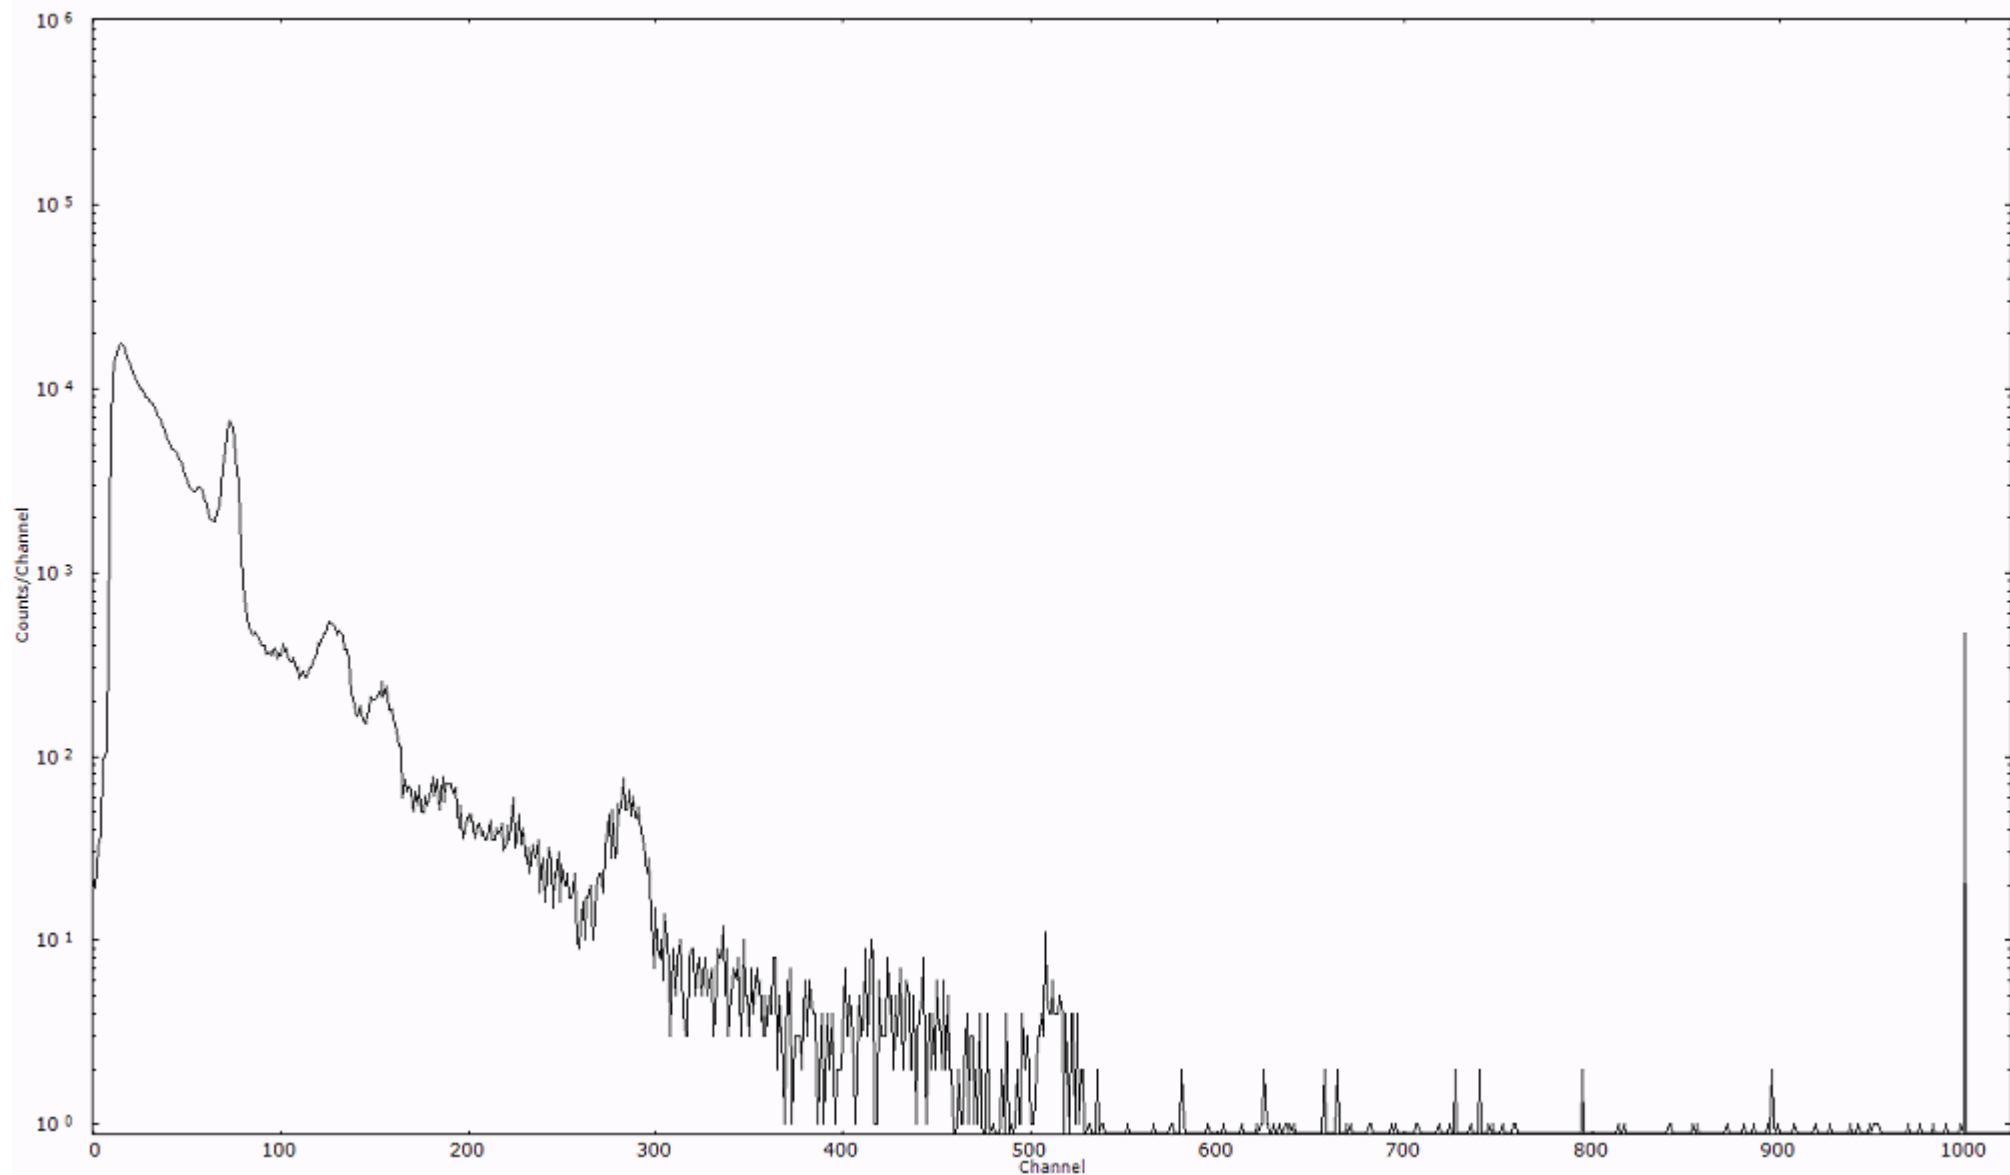

スペクトルグラフ  
測定コード 村松110320P005

検出器番号 54  
測定日時 2011年03月20日 13時00分

ライブタイム 600 秒  
リアルタイム 600 秒

スペクトルグラフ  
測定コード 村松110320P006

検出器番号 54  
測定日時 2011年03月20日 13時10分

ライブタイム 600 秒  
リアルタイム 600 秒

スペクトルグラフ  
測定コード 村松110320P007