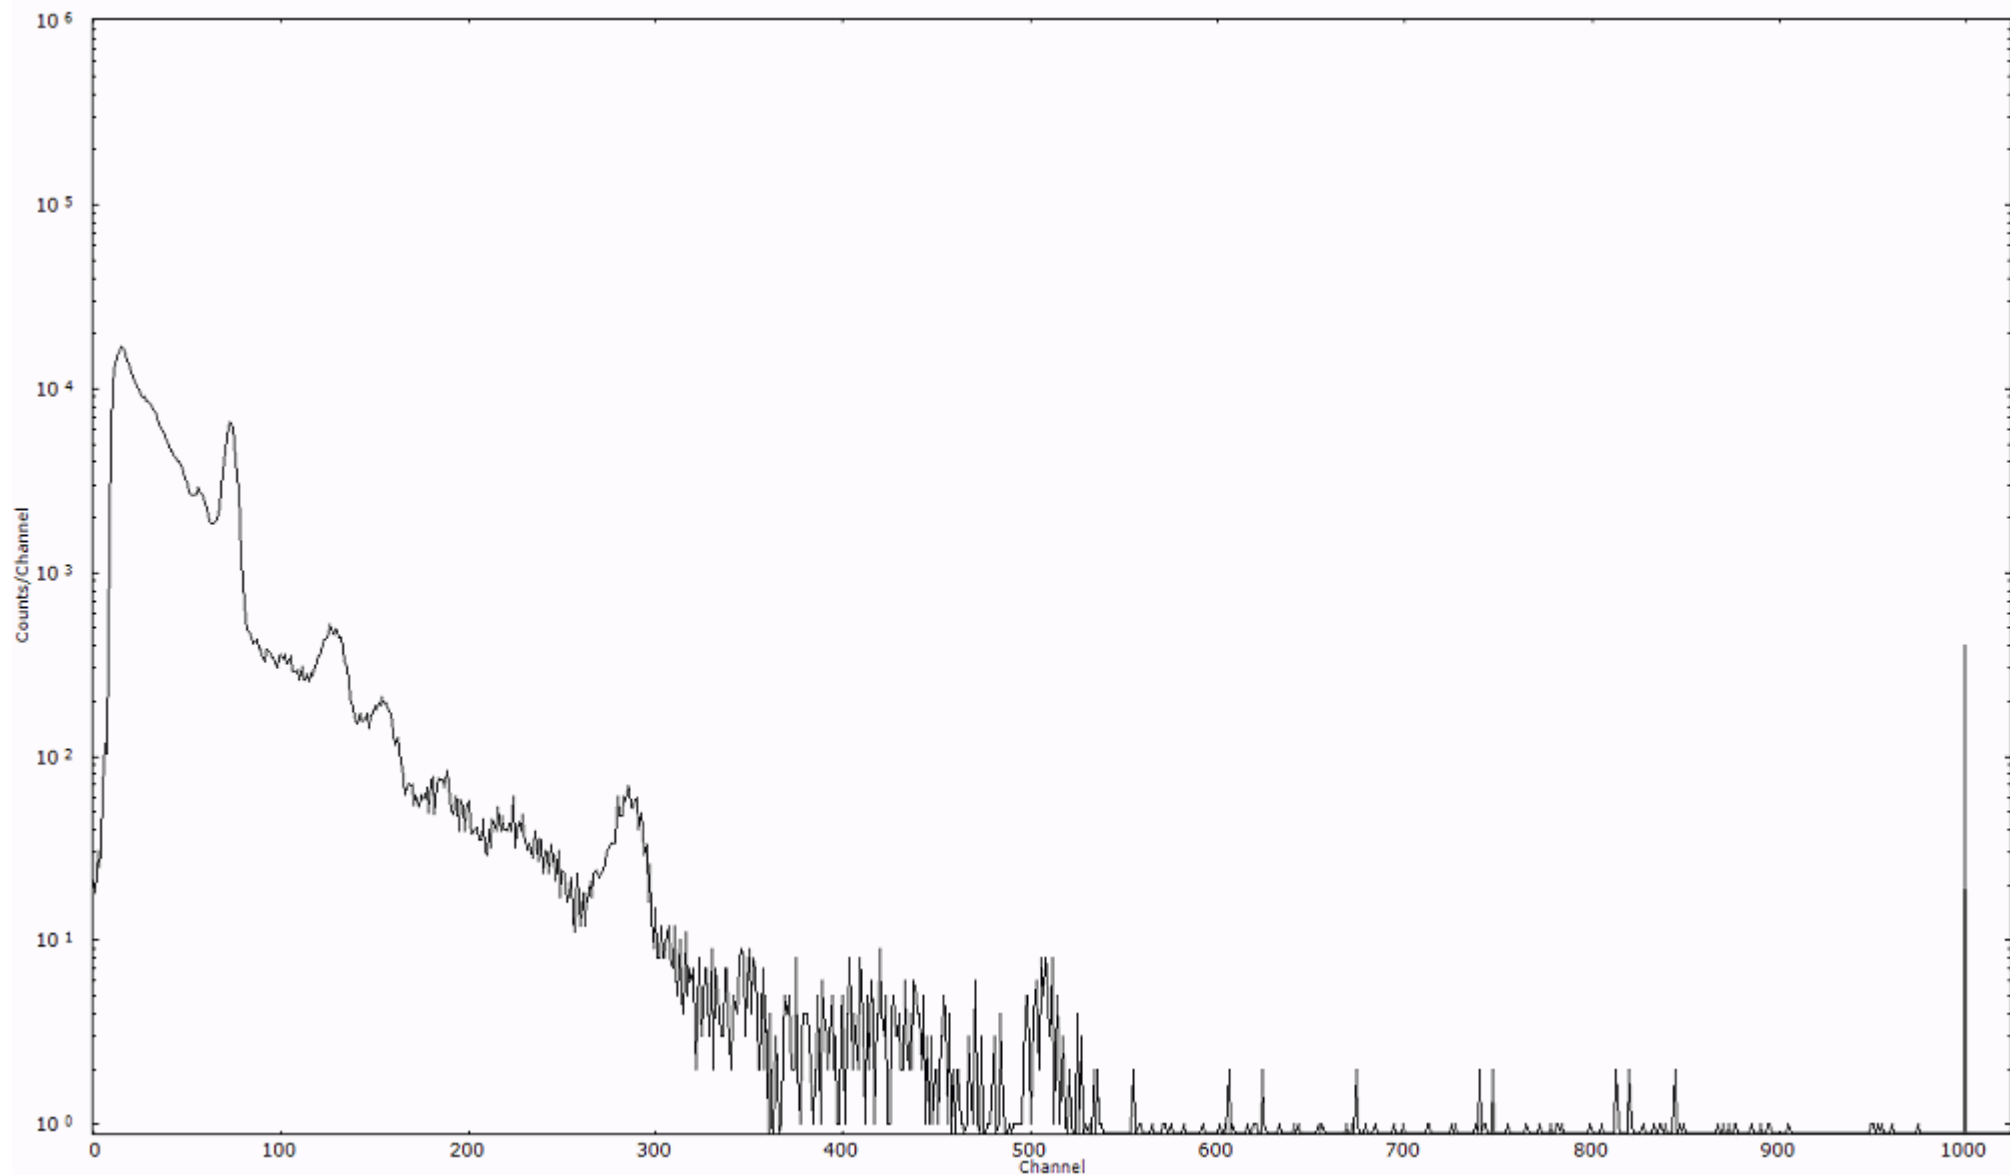

ライブタイム 600 秒  
リアルタイム 600 秒

スペクトルグラフ  
測定コード 村松110320A020

検出器番号 54  
測定日時 2011年03月20日 03時20分

ライブタイム 600 秒  
リアルタイム 600 秒

スペクトルグラフ  
測定コード 村松110320A021

検出器番号 54  
測定日時 2011年03月20日 03時30分

ライブタイム 600 秒  
リアルタイム 600 秒