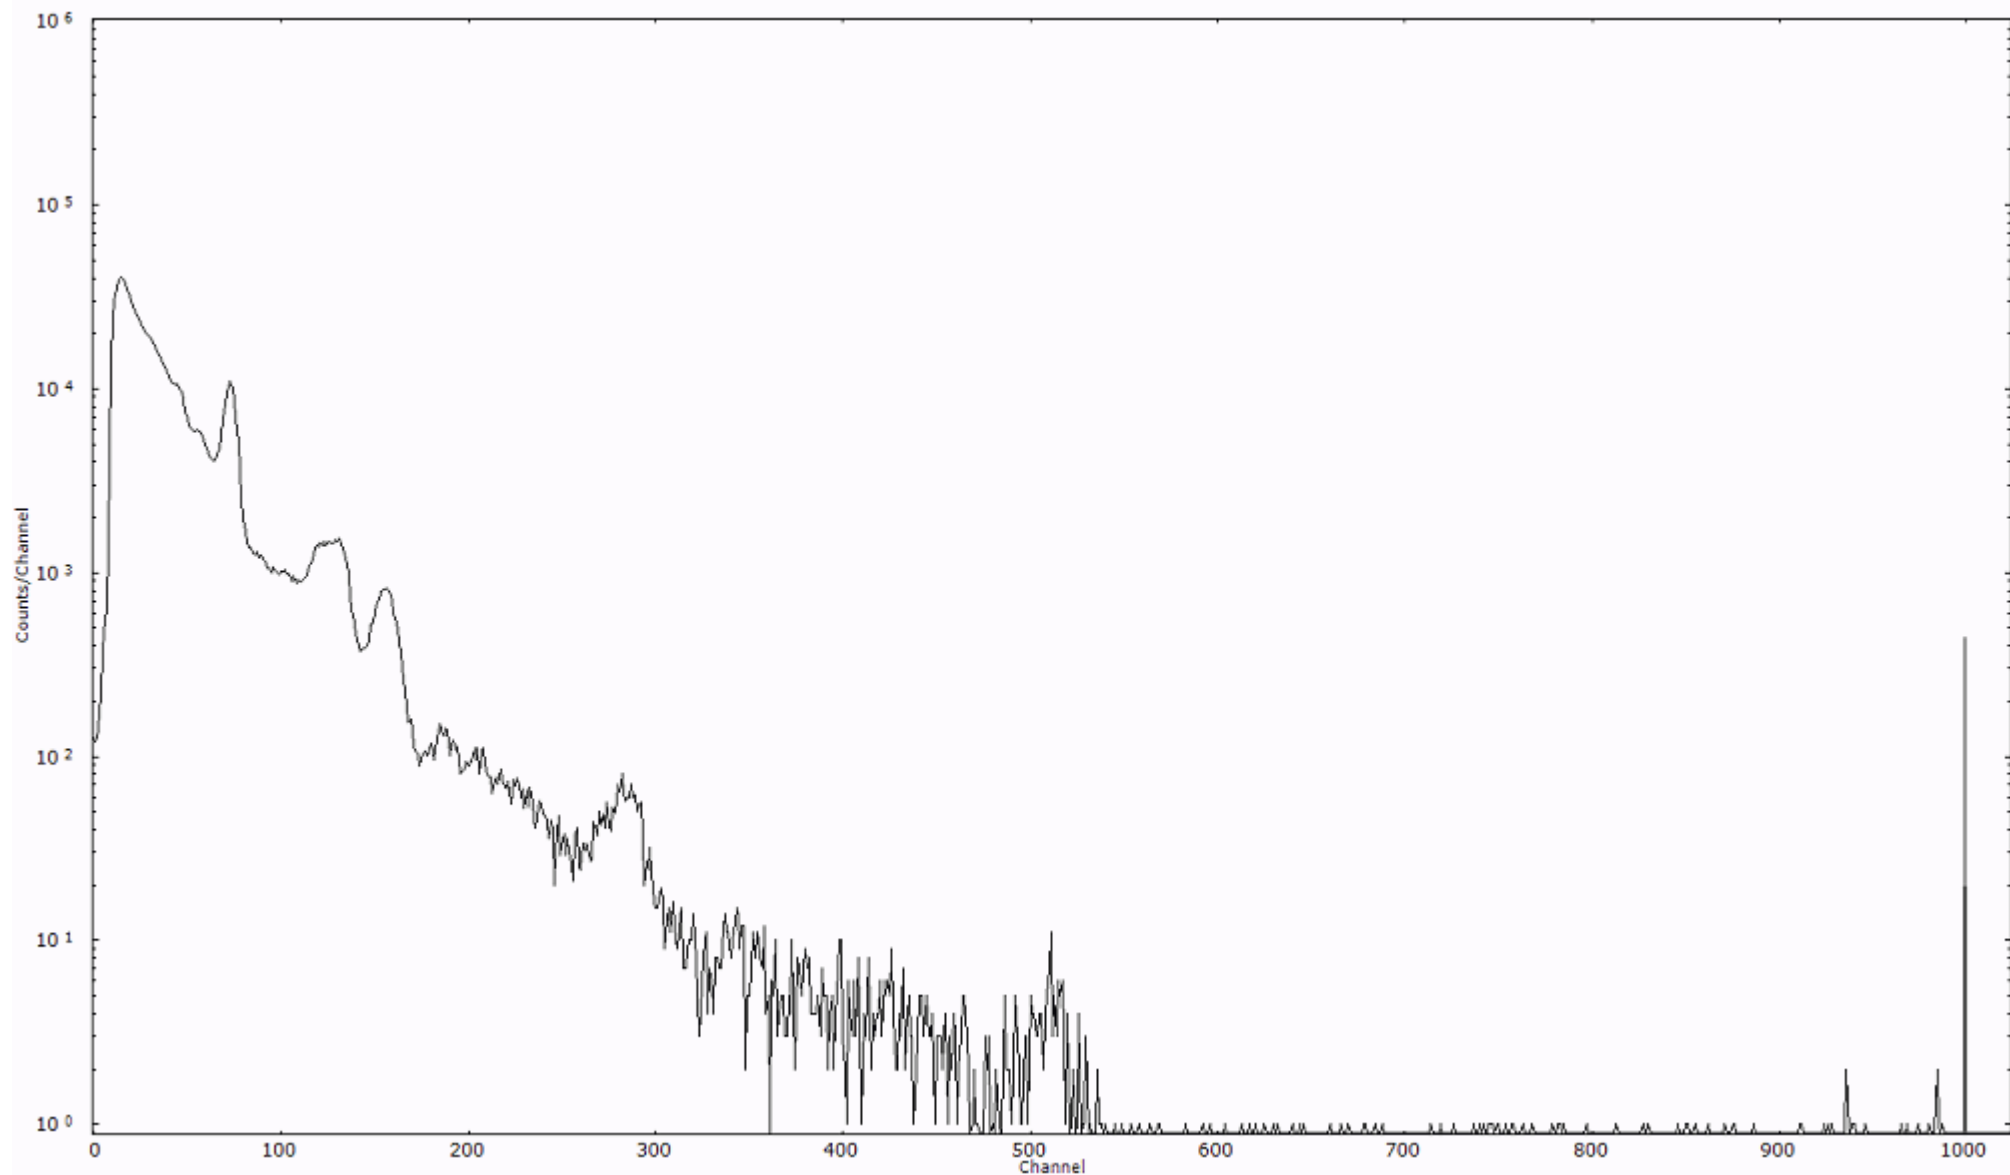

ライブタイム 600 秒  
リアルタイム 600 秒

スペクトルグラフ  
測定コード 村松110321P062

検出器番号 54  
測定日時 2011年03月21日 22時30分

ライブタイム 600 秒  
リアルタイム 600 秒

スペクトルグラフ  
測定コード 村松110321P063

検出器番号 54  
測定日時 2011年03月21日 22時40分

ライブタイム 600 秒  
リアルタイム 600 秒