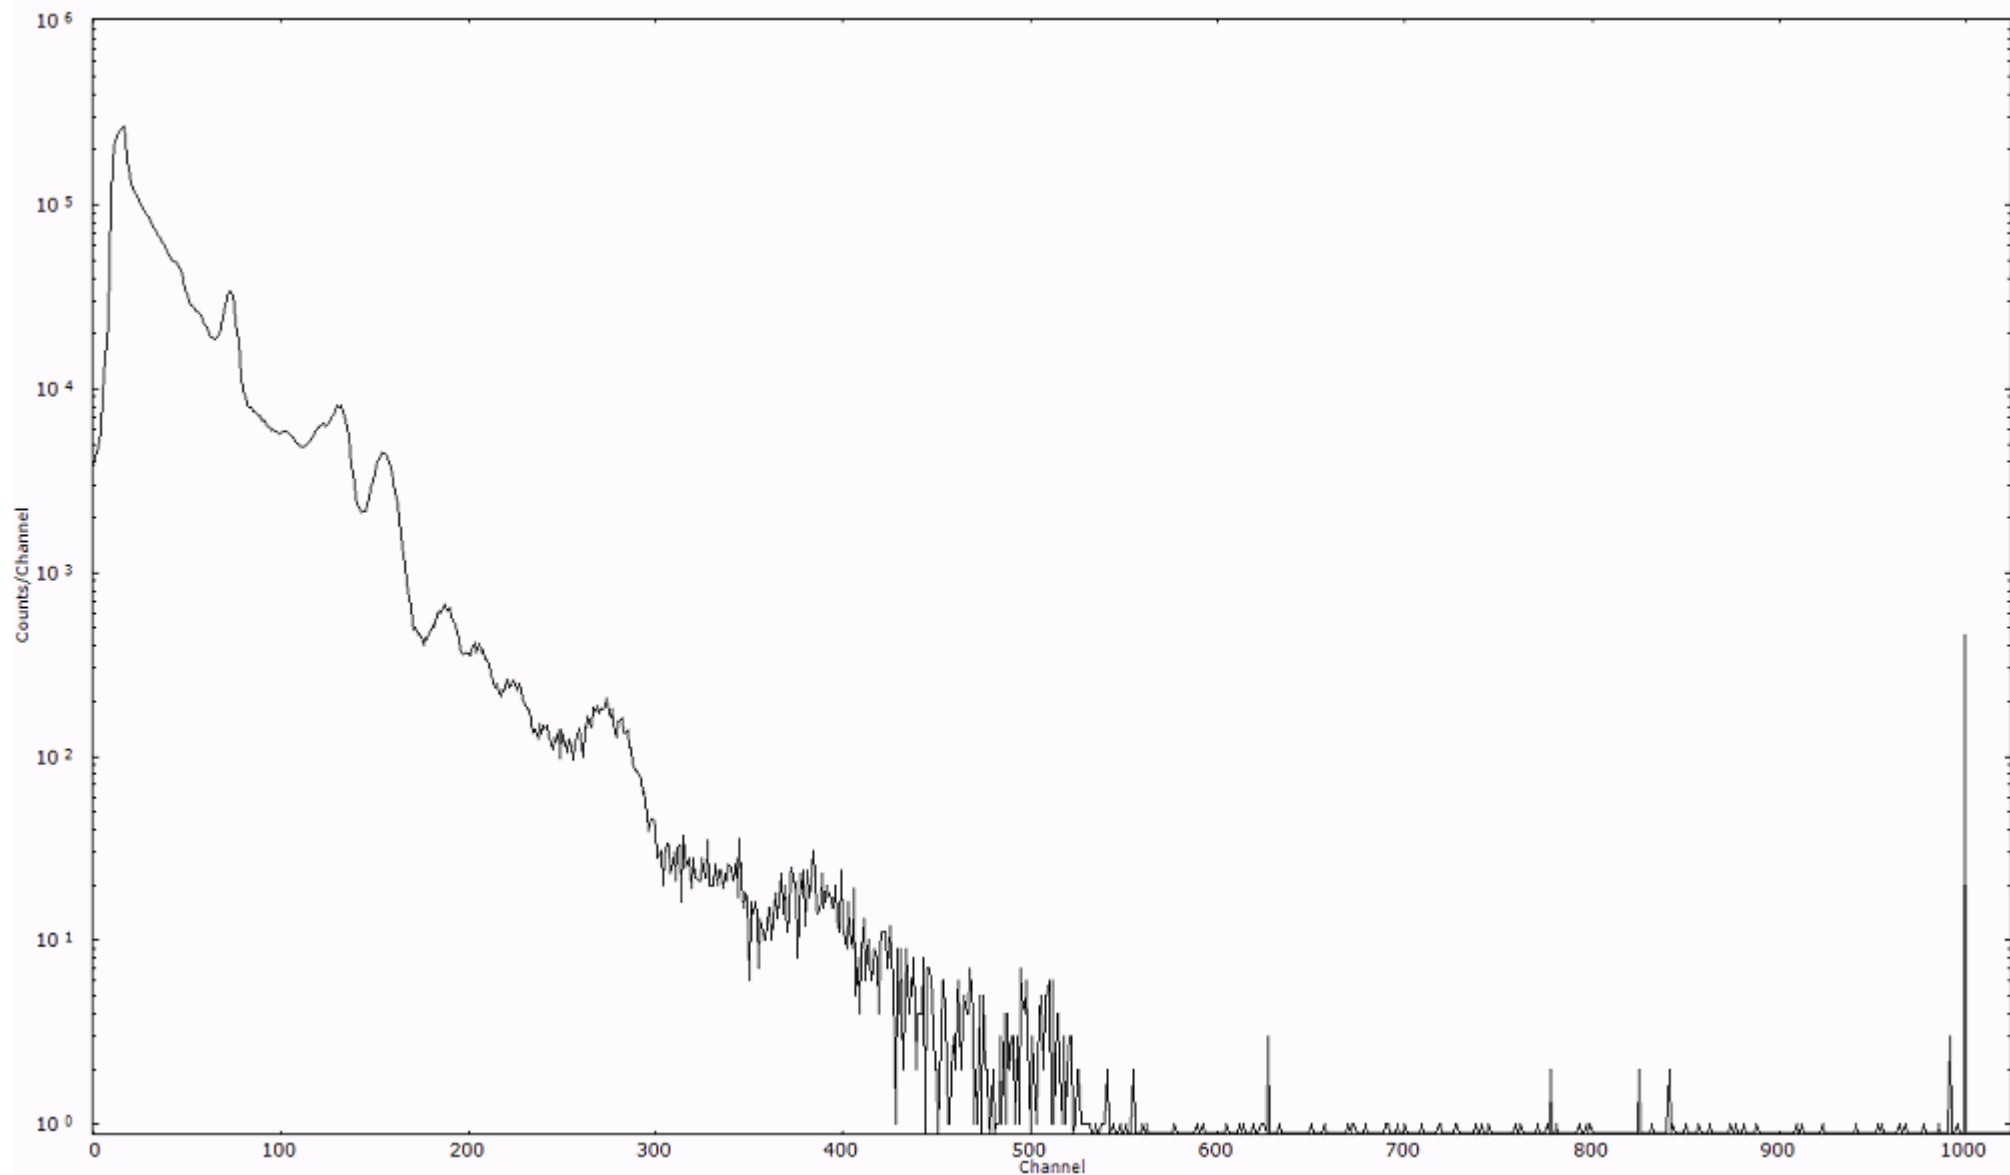

スペクトルグラフ
測定コード 村松110321A027

検出器番号 54
測定日時 2011年03月21日 04時30分

ライブタイム 600 秒
リアルタイム 600 秒