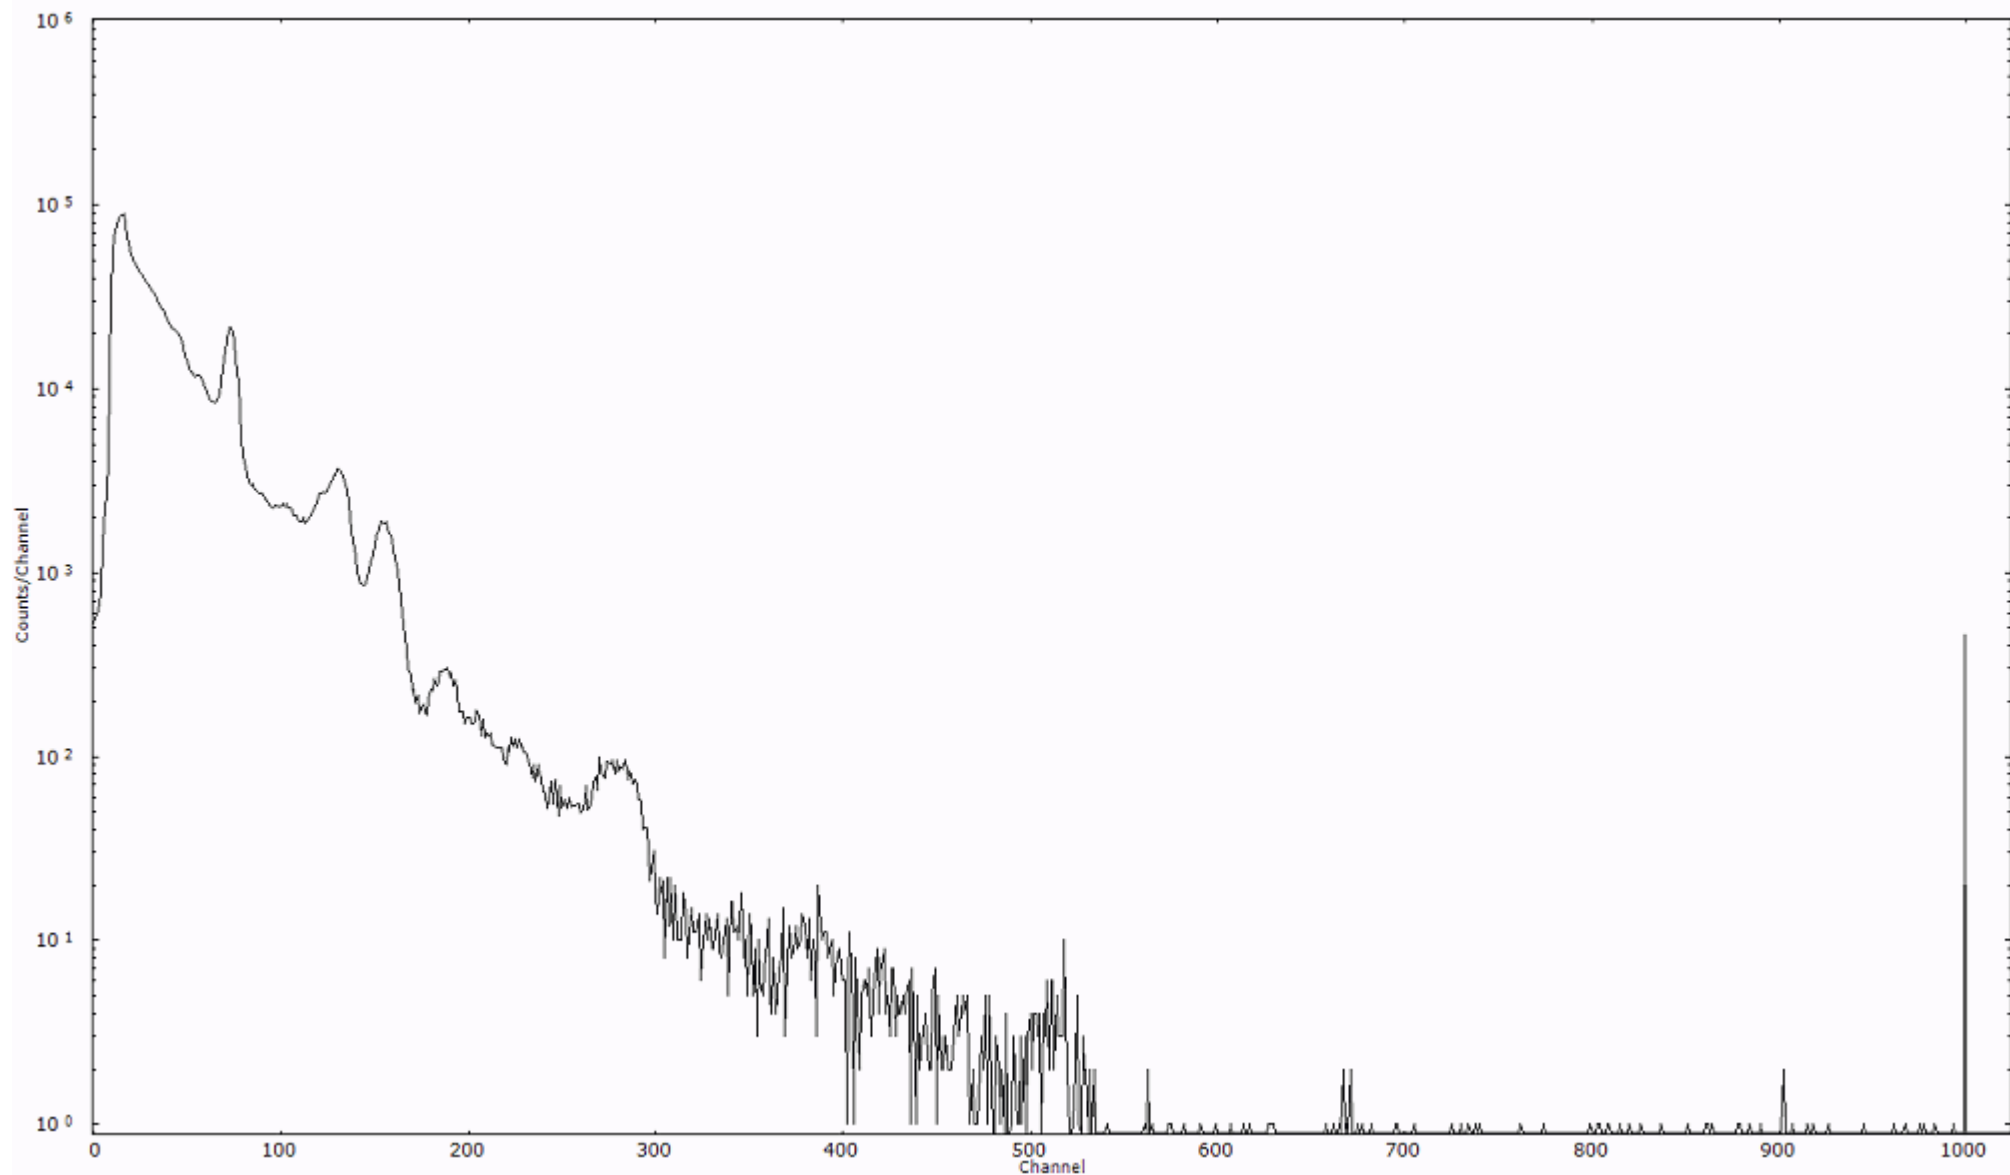

スペクトルグラフ
測定コード 村松110321A032

検出器番号 54
測定日時 2011年03月21日 05時20分

ライブタイム 600 秒
リアルタイム 600 秒