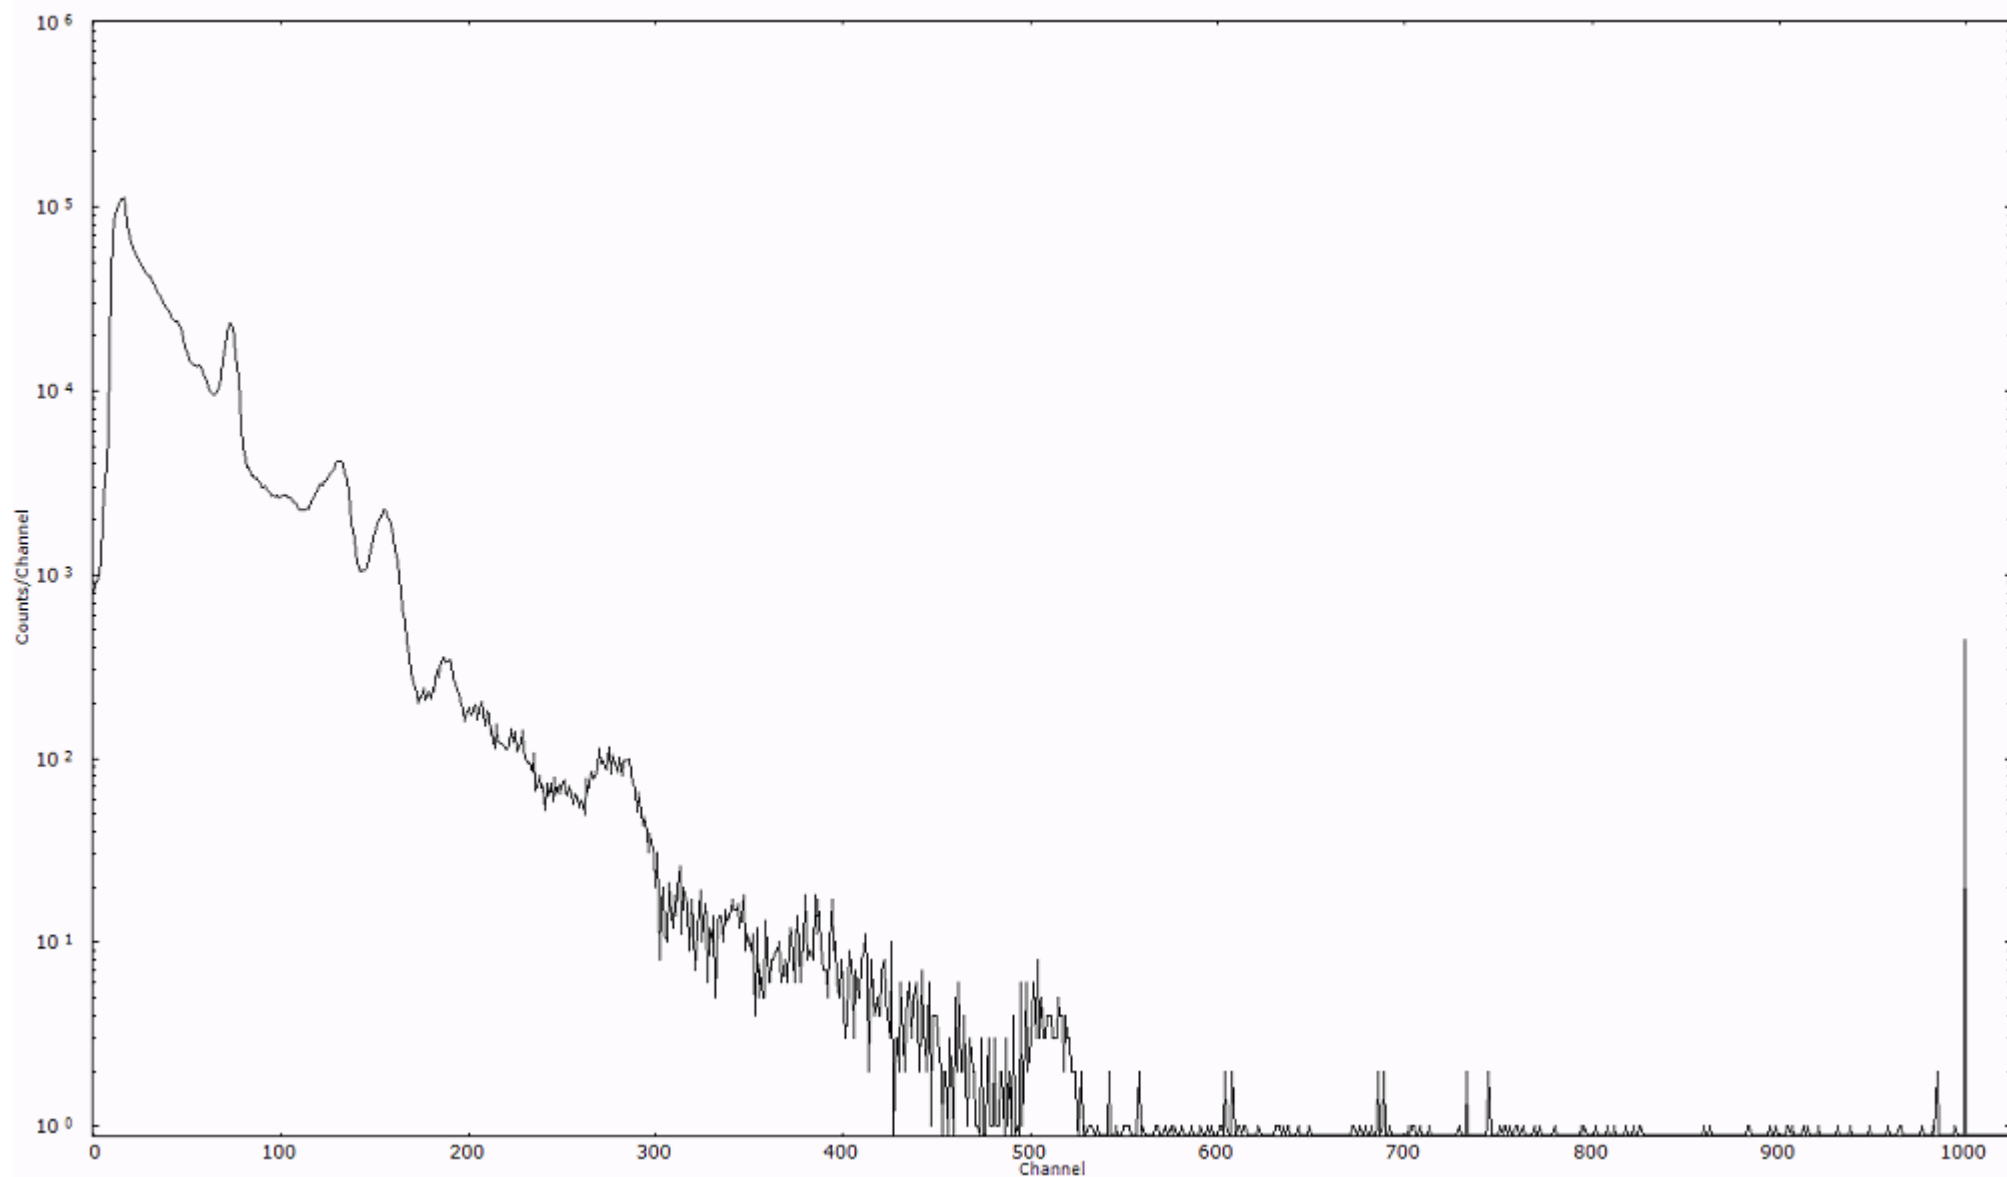

ライブタイム 600 秒  
リアルタイム 600 秒

スペクトルグラフ  
測定コード 村松110321A030

検出器番号 54  
測定日時 2011年03月21日 05時00分

ライブタイム 600 秒  
リアルタイム 600 秒

スペクトルグラフ  
測定コード 村松110321A031

検出器番号 54  
測定日時 2011年03月21日 05時10分

ライブタイム 600 秒  
リアルタイム 600 秒