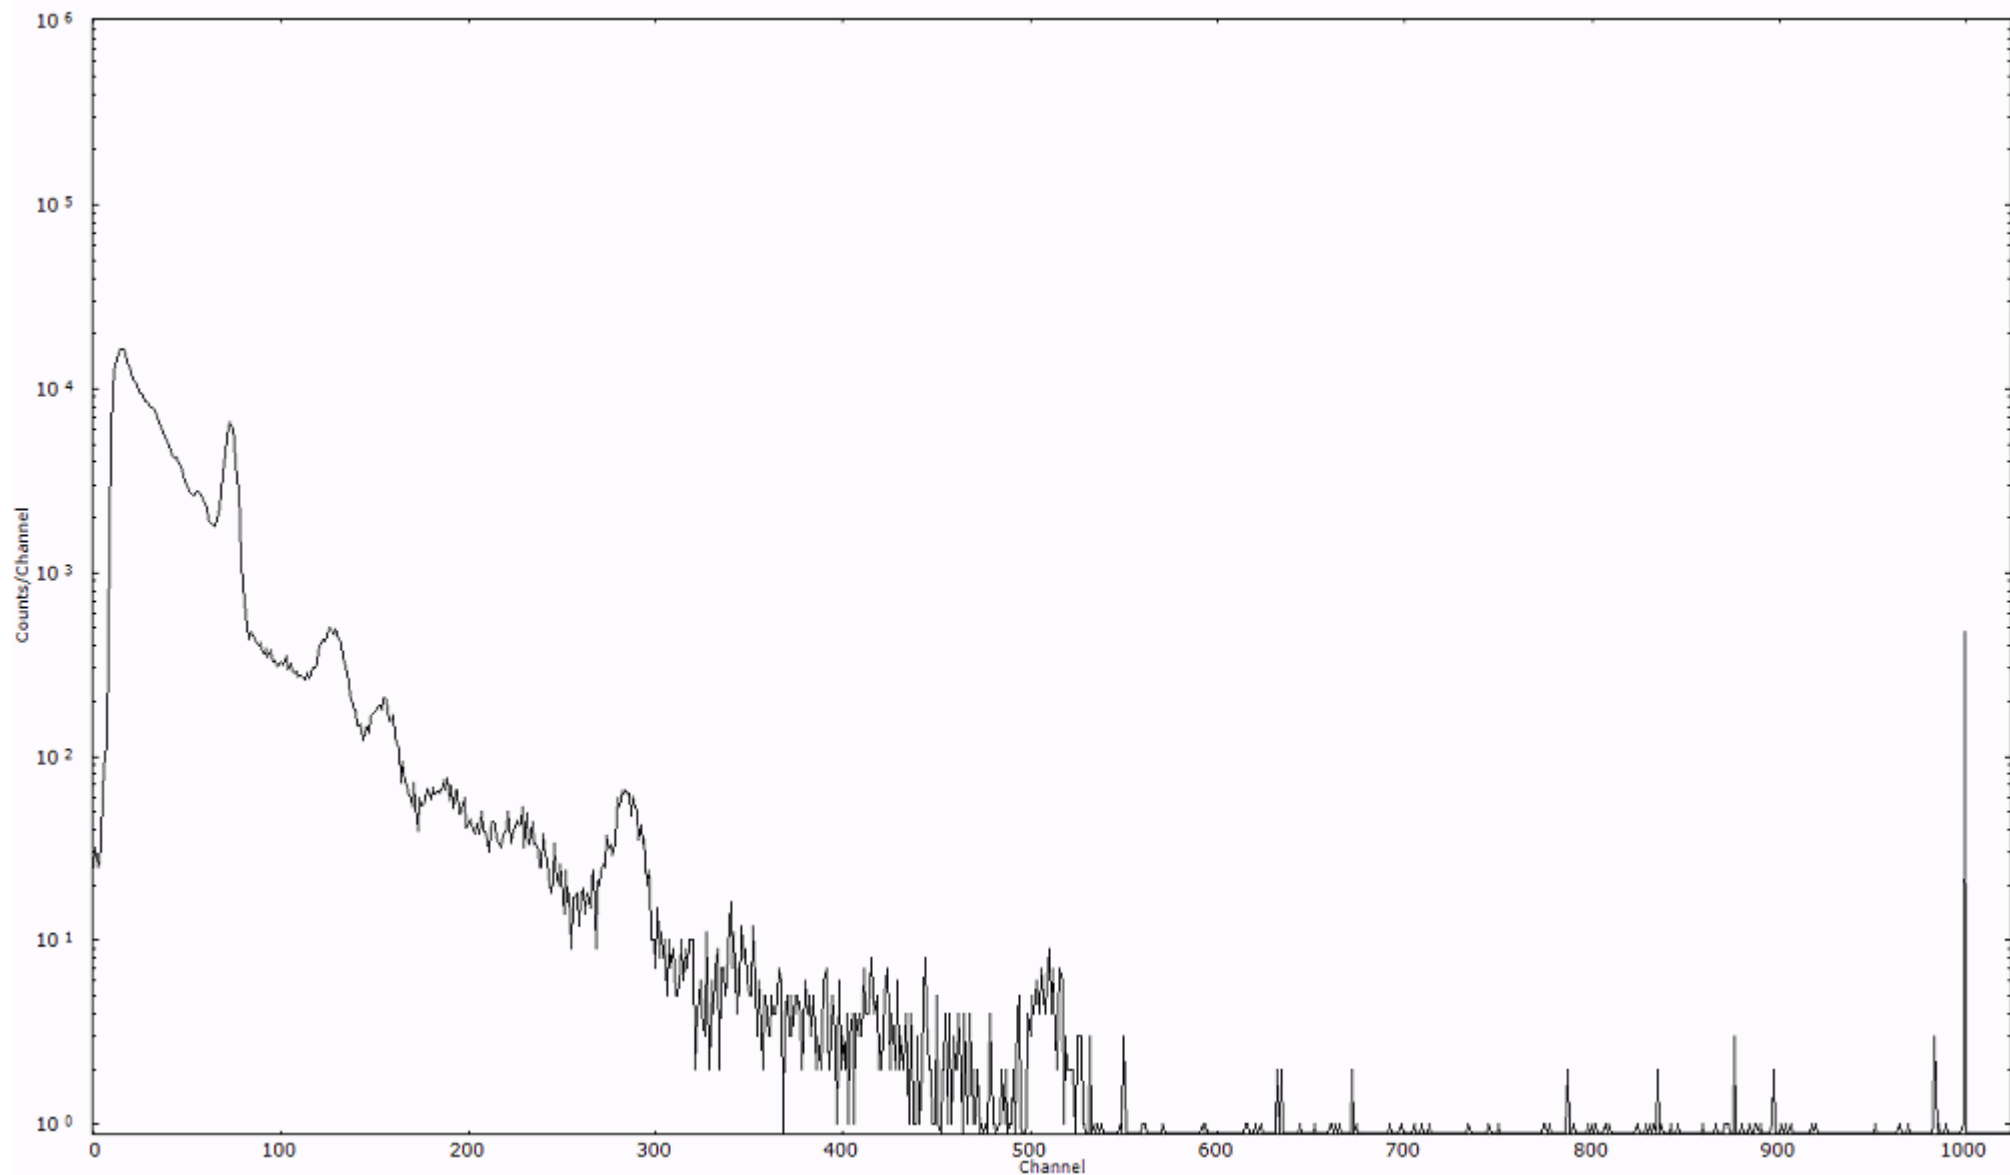

ライブタイム 600 秒  
リアルタイム 600 秒

スペクトルグラフ  
測定コード 村松110320A041

検出器番号 54  
測定日時 2011年03月20日 06時50分

ライブタイム 600 秒  
リアルタイム 600 秒

スペクトルグラフ  
測定コード 村松110320A042

検出器番号 54  
測定日時 2011年03月20日 07時00分

ライブタイム 600 秒  
リアルタイム 600 秒