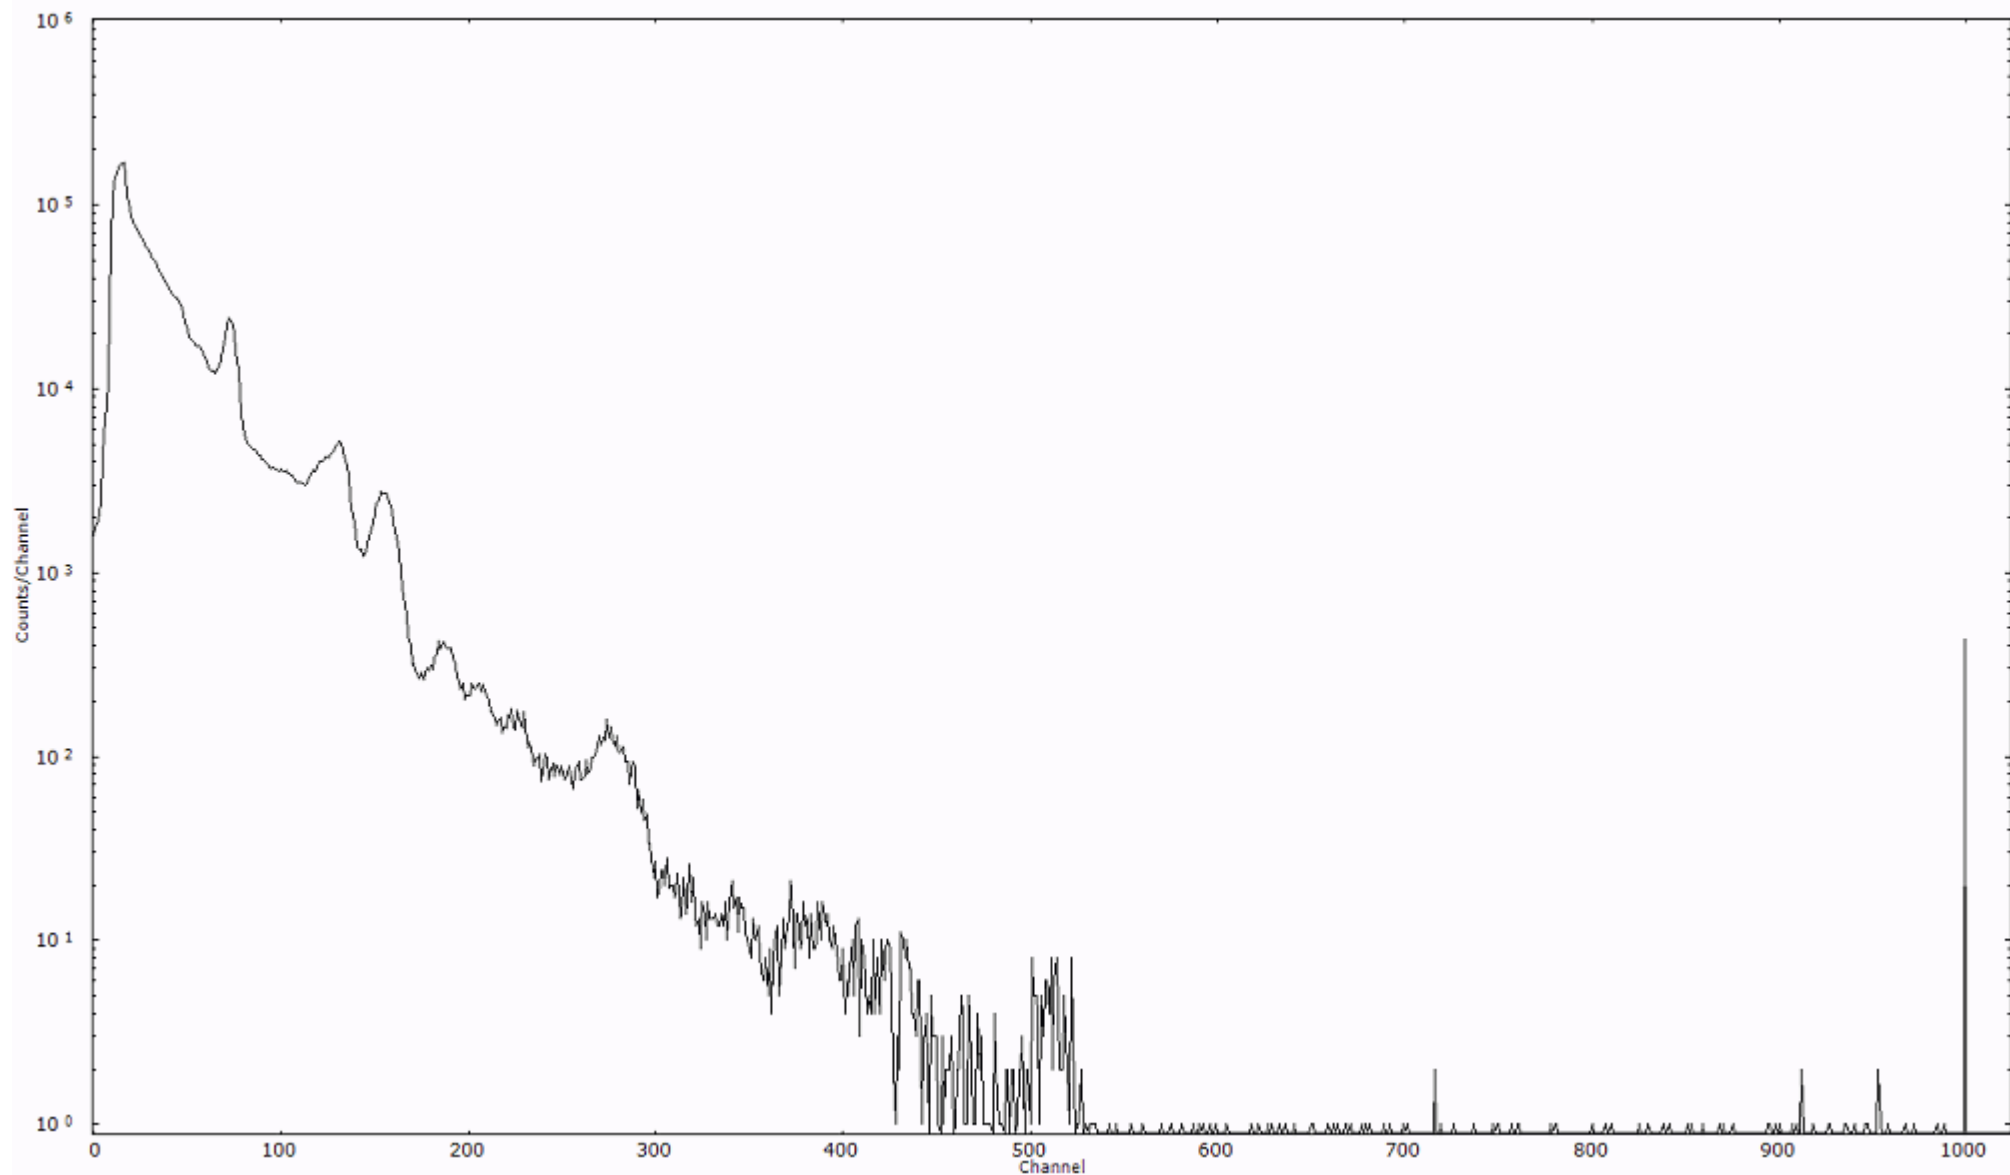

スペクトルグラフ
測定コード 村松110321A025

検出器番号 54
測定日時 2011年03月21日 04時10分

ライブタイム 600 秒
リアルタイム 600 秒