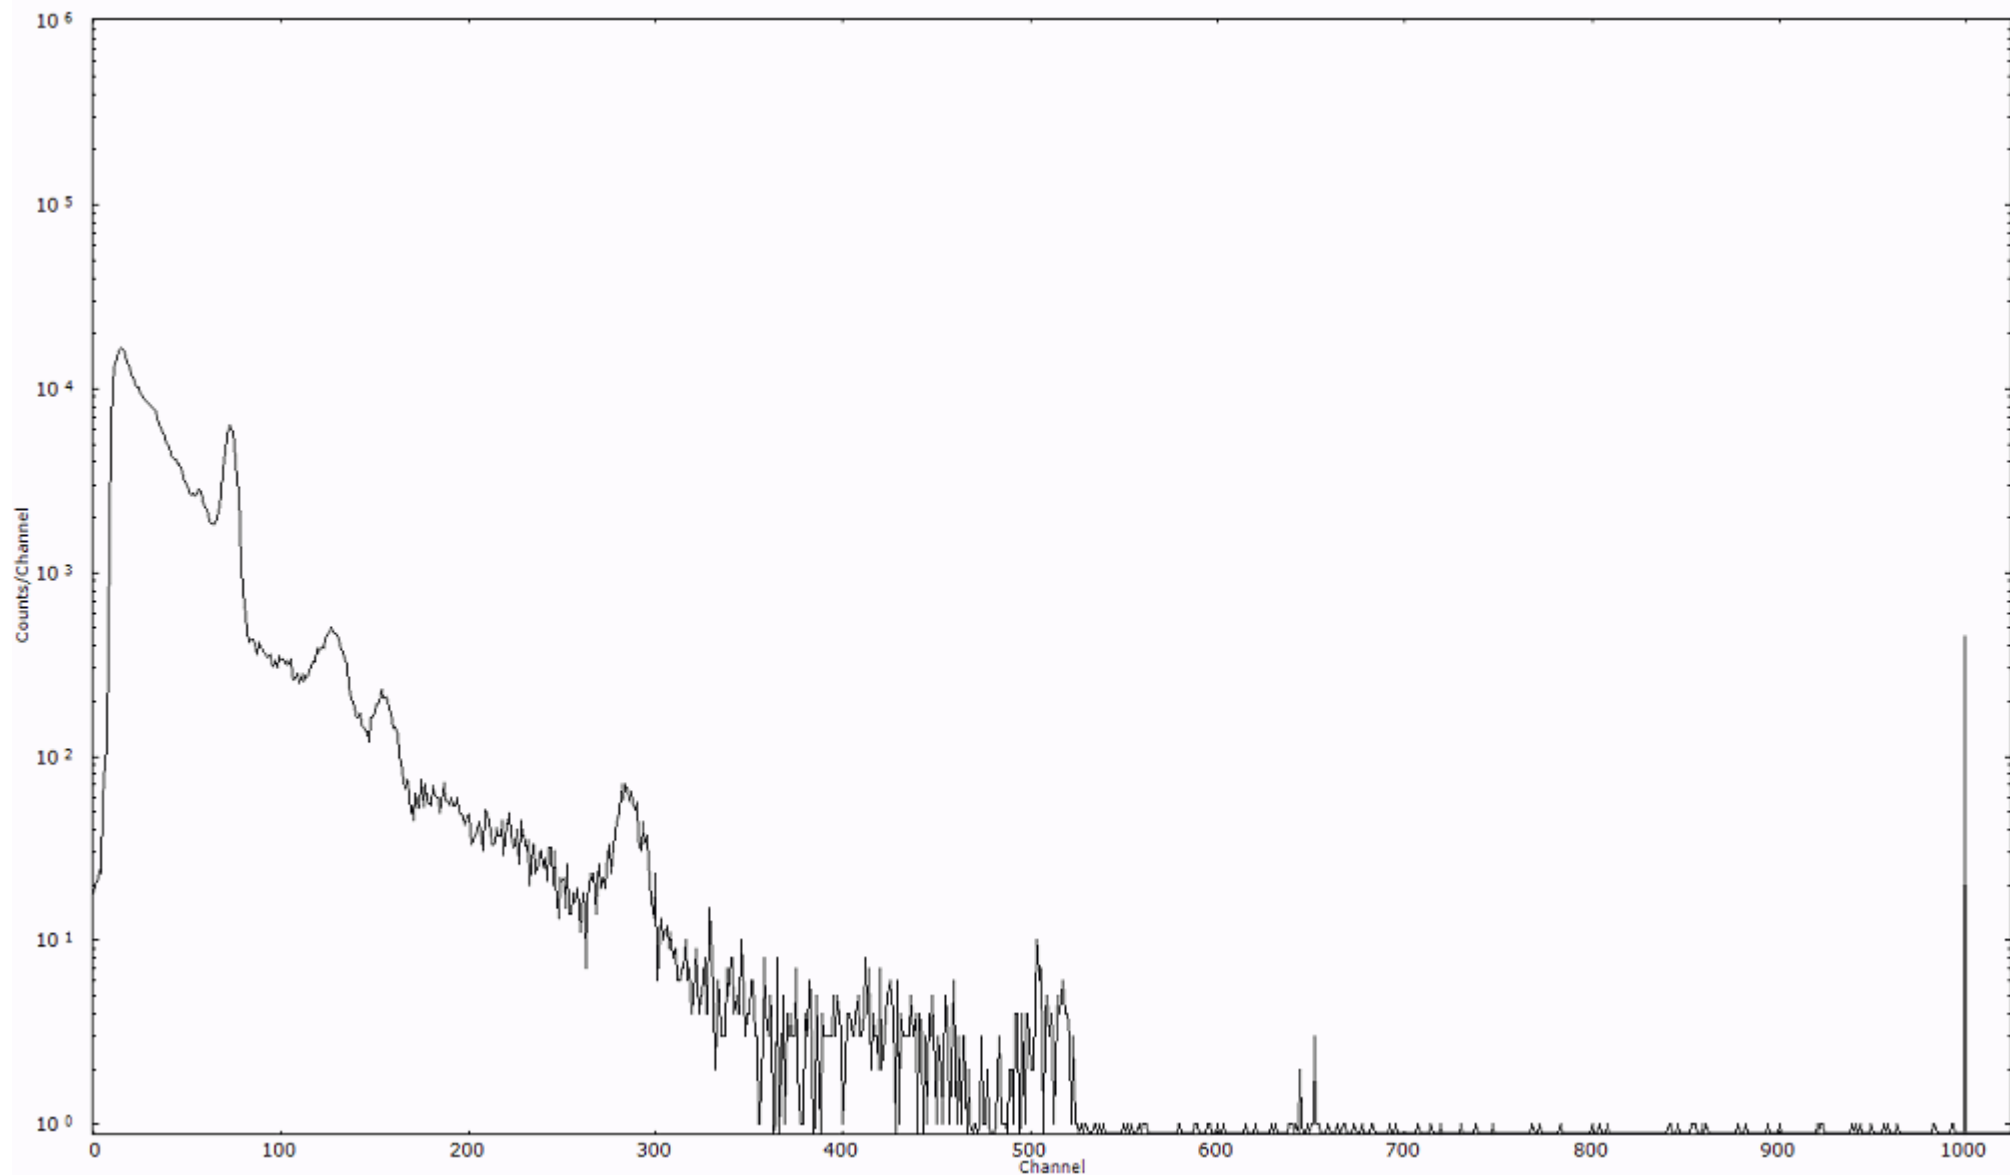

検出器番号 54  
測定日時 2011年03月21日 02時10分

ライブタイム 600 秒  
リアルタイム 600 秒

スペクトルグラフ  
測定コード 村松110321A014

検出器番号 54  
測定日時 2011年03月21日 02時20分

ライブタイム 600 秒  
リアルタイム 600 秒

スペクトルグラフ  
測定コード 村松110321A015

検出器番号 54  
測定日時 2011年03月21日 02時30分