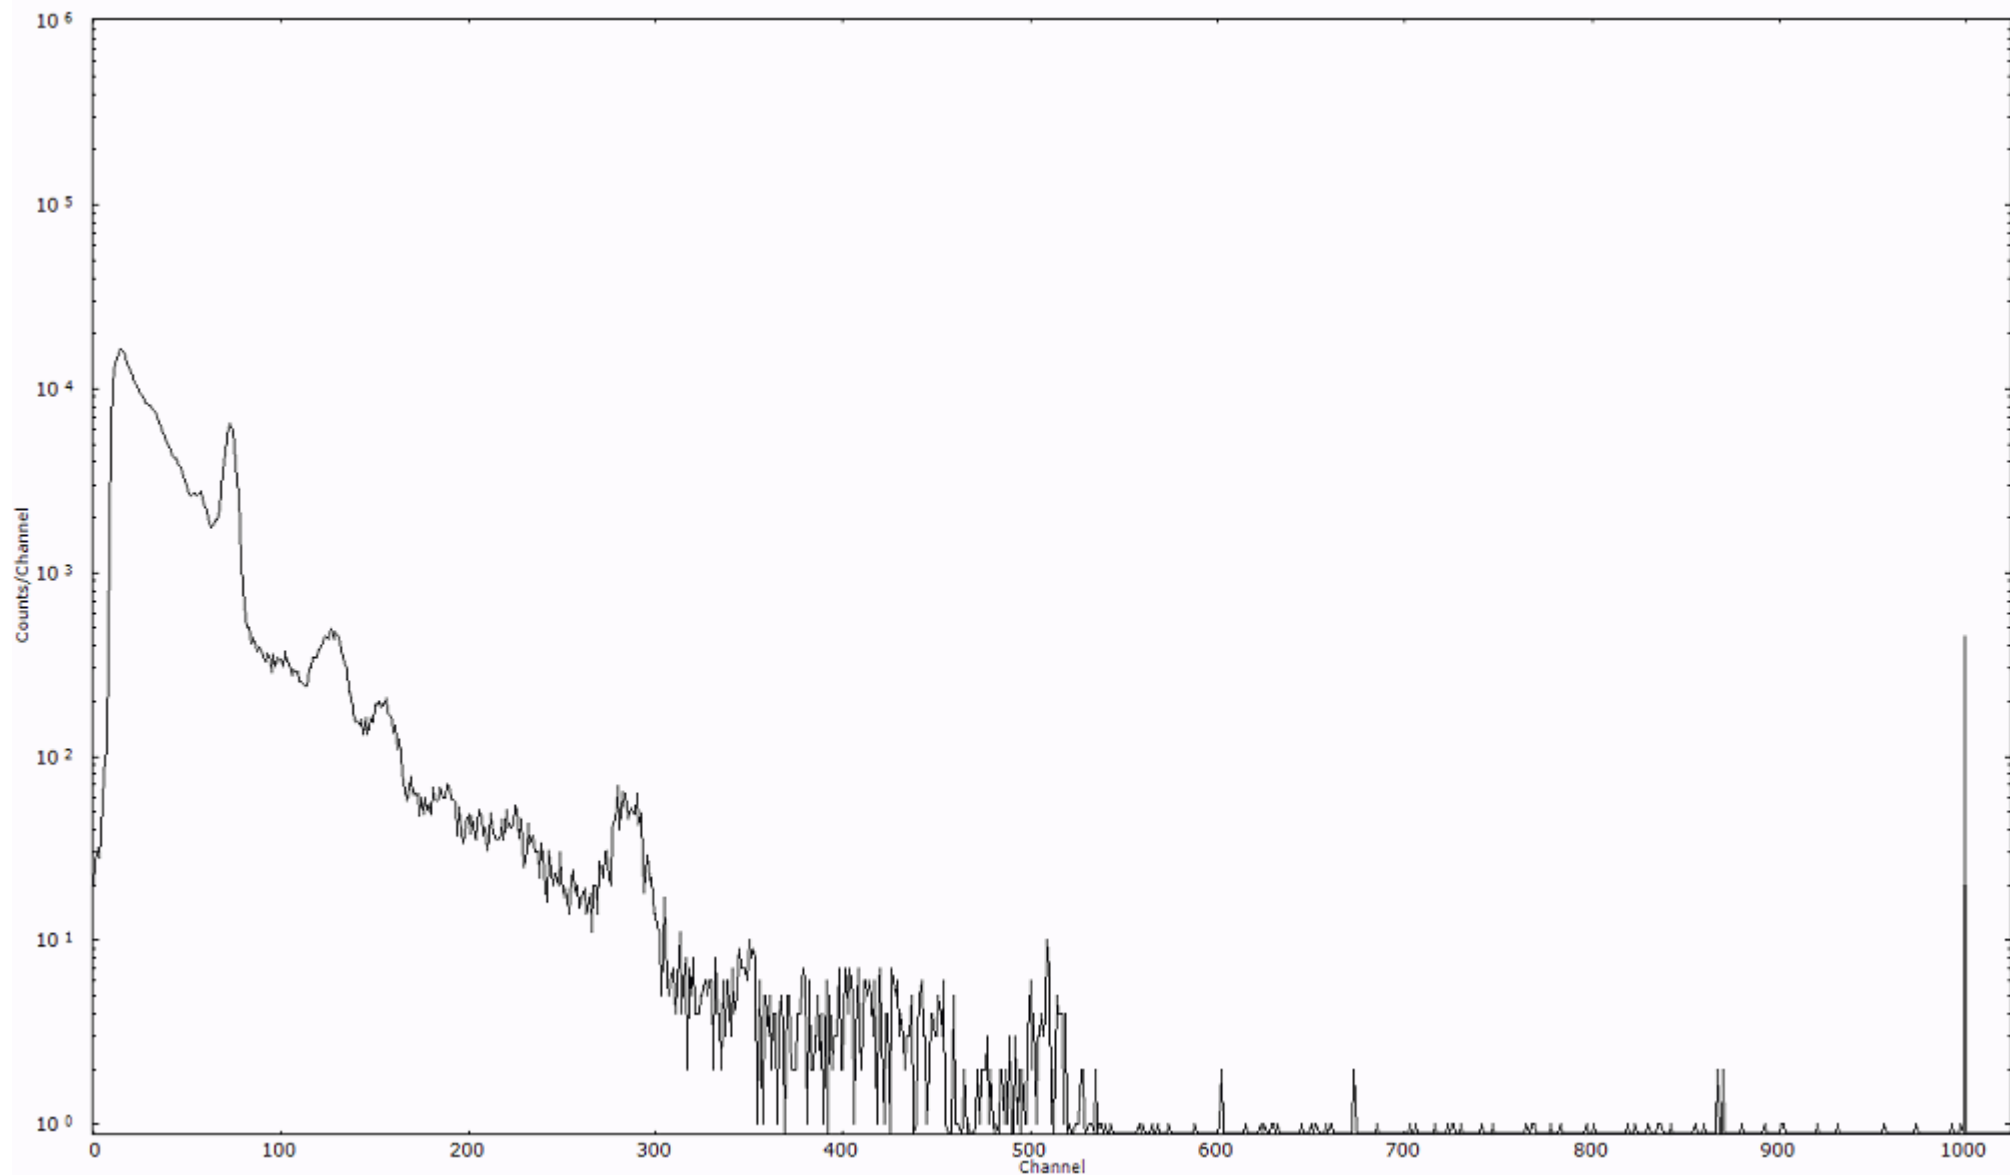

検出器番号 54  
測定日時 2011年03月21日 01時00分

ライブタイム 600 秒  
リアルタイム 600 秒

スペクトルグラフ  
測定コード 村松110321A007

検出器番号 54  
測定日時 2011年03月21日 01時10分

ライブタイム 600 秒  
リアルタイム 600 秒

スペクトルグラフ  
測定コード 村松110321A008

検出器番号 54  
測定日時 2011年03月21日 01時20分