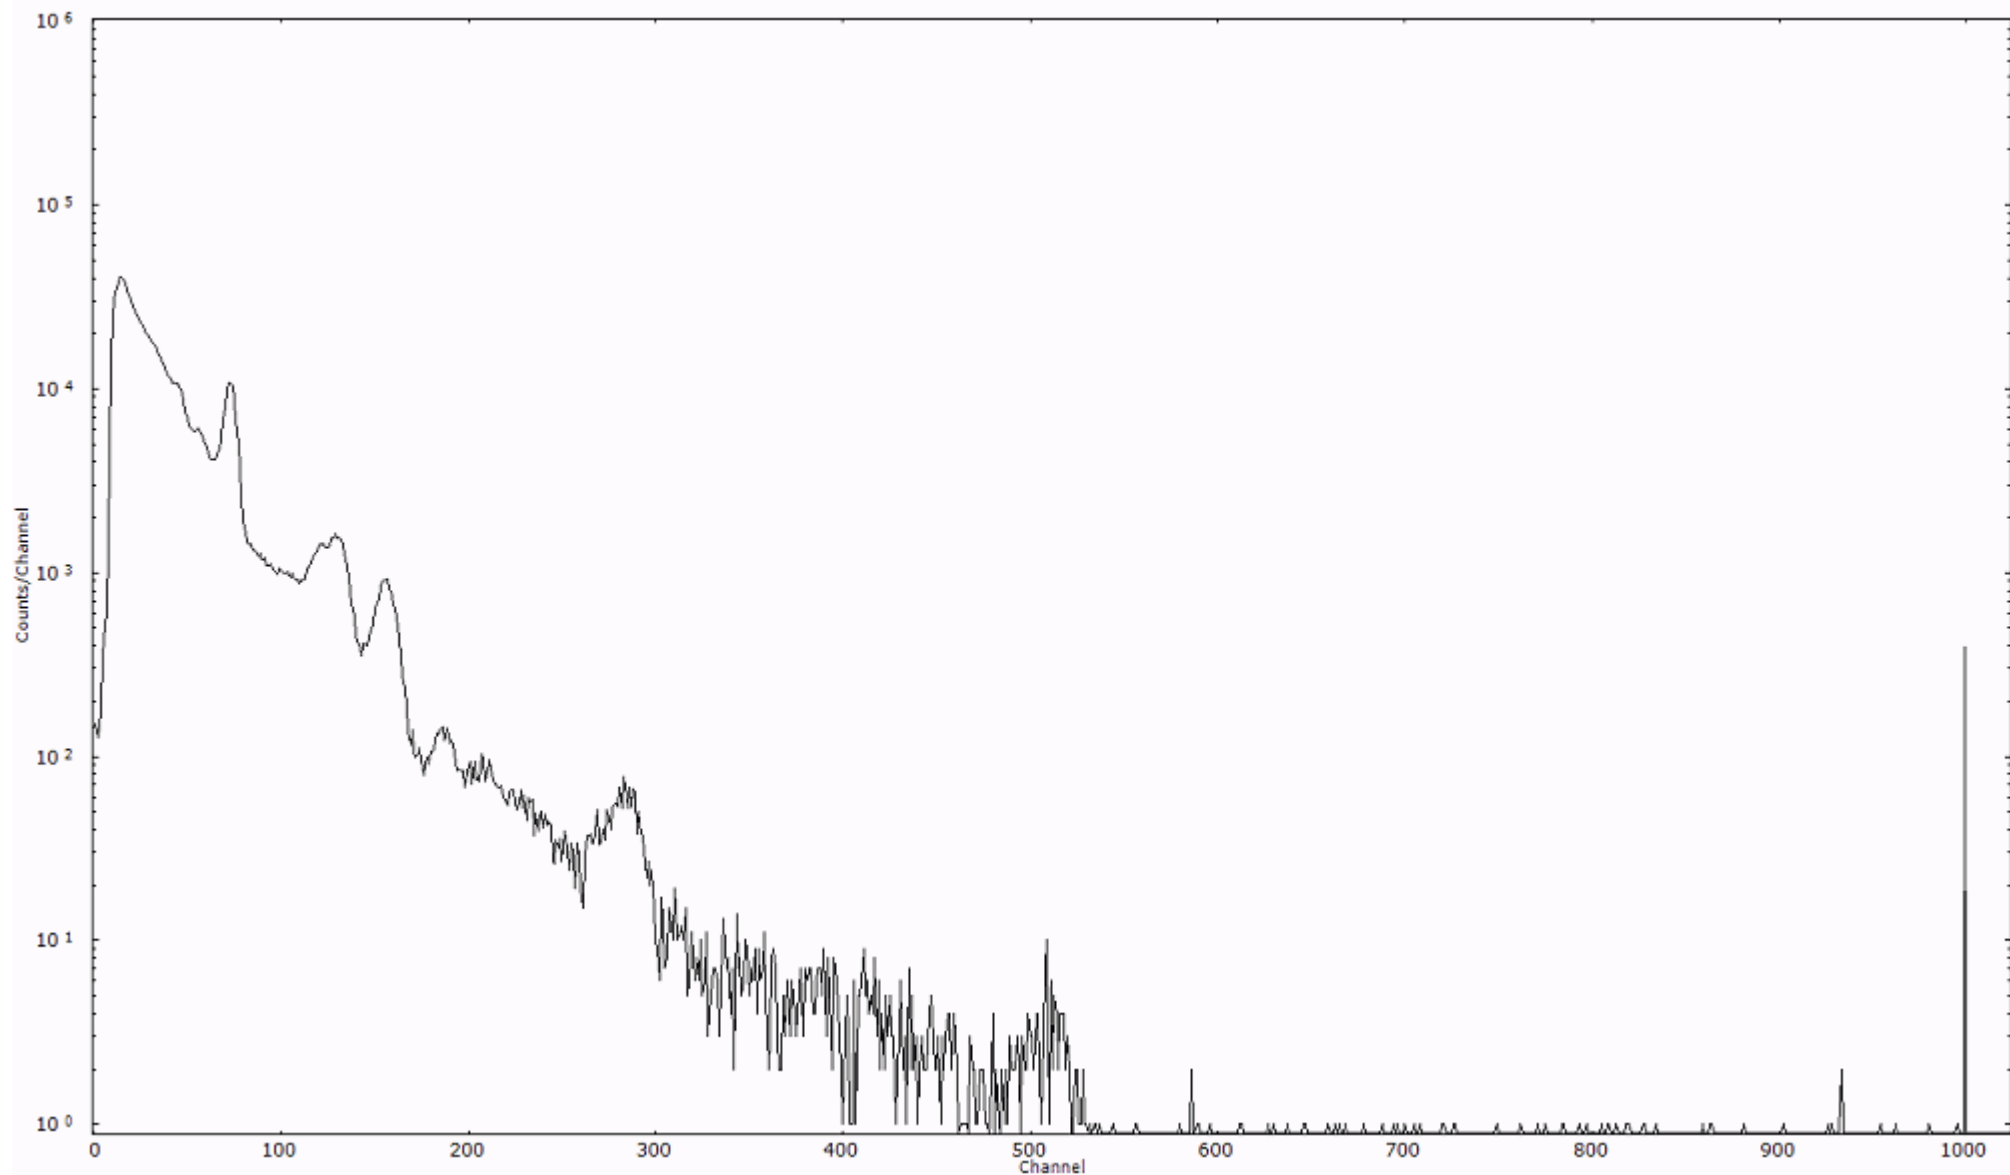

スペクトルグラフ
測定コード 村松110321P055

検出器番号 54
測定日時 2011年03月21日 21時20分

ライブタイム 600 秒
リアルタイム 600 秒