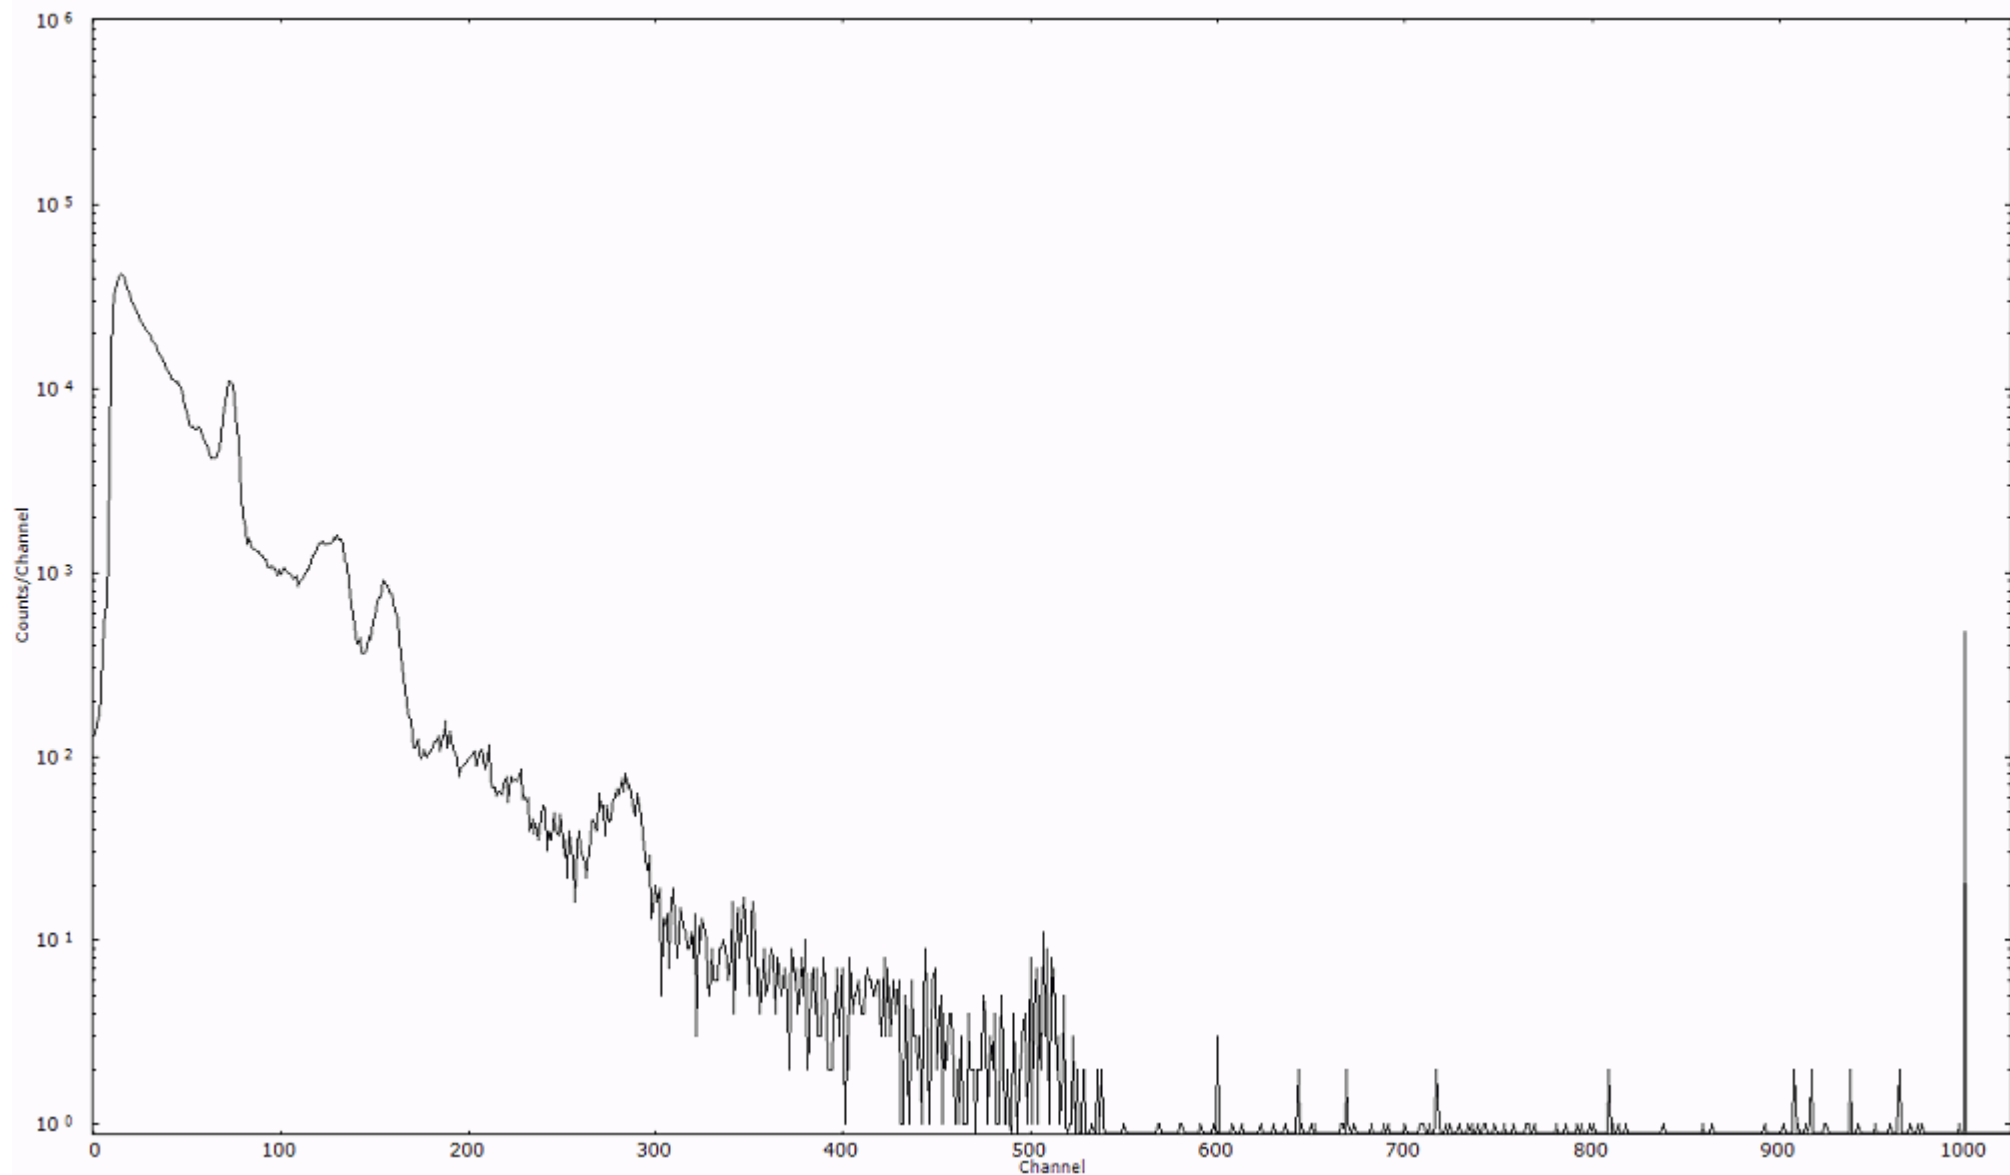

スペクトルグラフ  
測定コード 村松110321P022

検出器番号 54  
測定日時 2011年03月21日 15時50分

ライブタイム 600 秒  
リアルタイム 600 秒

スペクトルグラフ  
測定コード 村松110321P023

検出器番号 54  
測定日時 2011年03月21日 16時00分

ライブタイム 600 秒  
リアルタイム 600 秒

スペクトルグラフ  
測定コード 村松110321P024