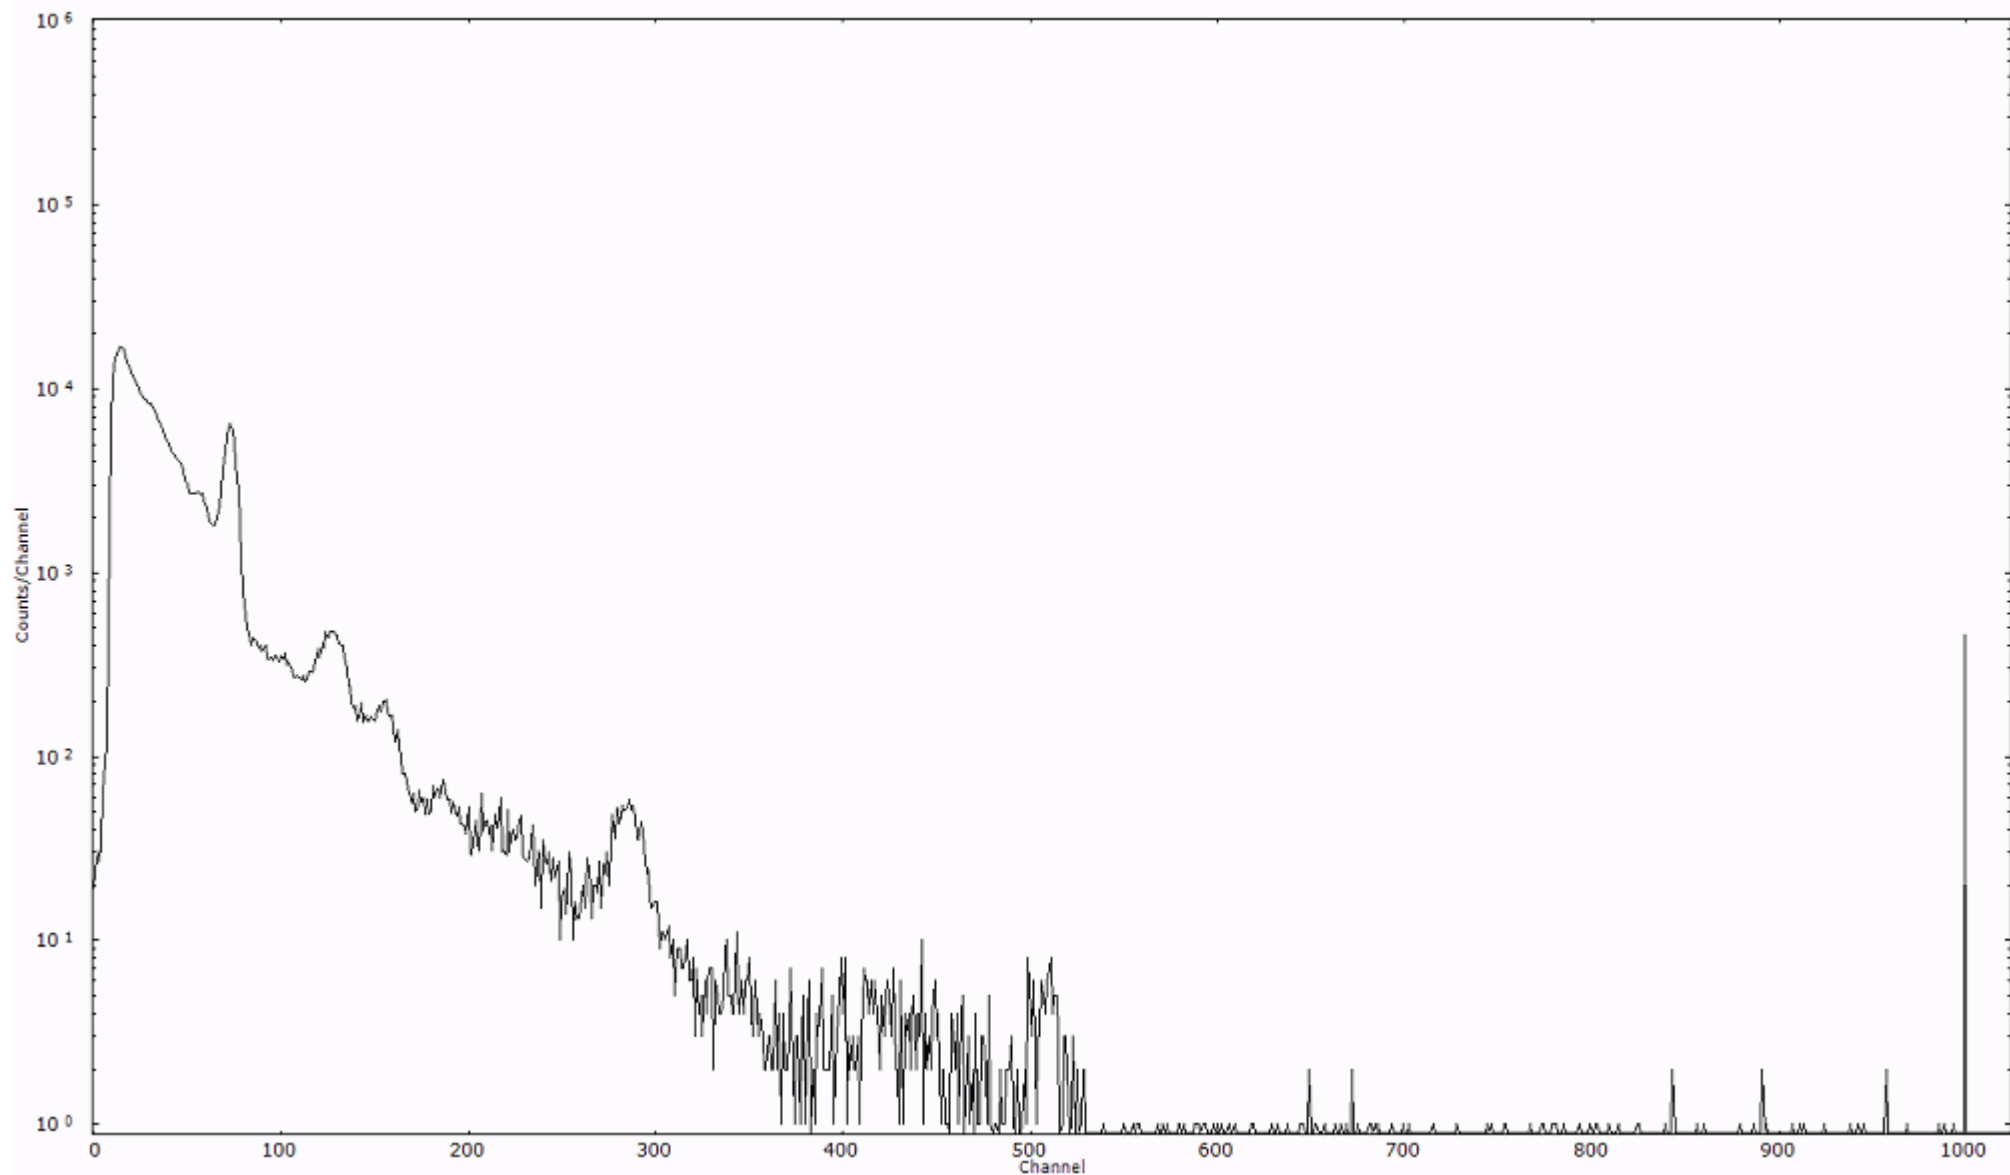

ライブタイム 600 秒  
リアルタイム 600 秒

スペクトルグラフ  
測定コード 村松110320P052

検出器番号 54  
測定日時 2011年03月20日 20時50分

ライブタイム 600 秒  
リアルタイム 600 秒

スペクトルグラフ  
測定コード 村松110320P053

検出器番号 54  
測定日時 2011年03月20日 21時00分

ライブタイム 600 秒  
リアルタイム 600 秒