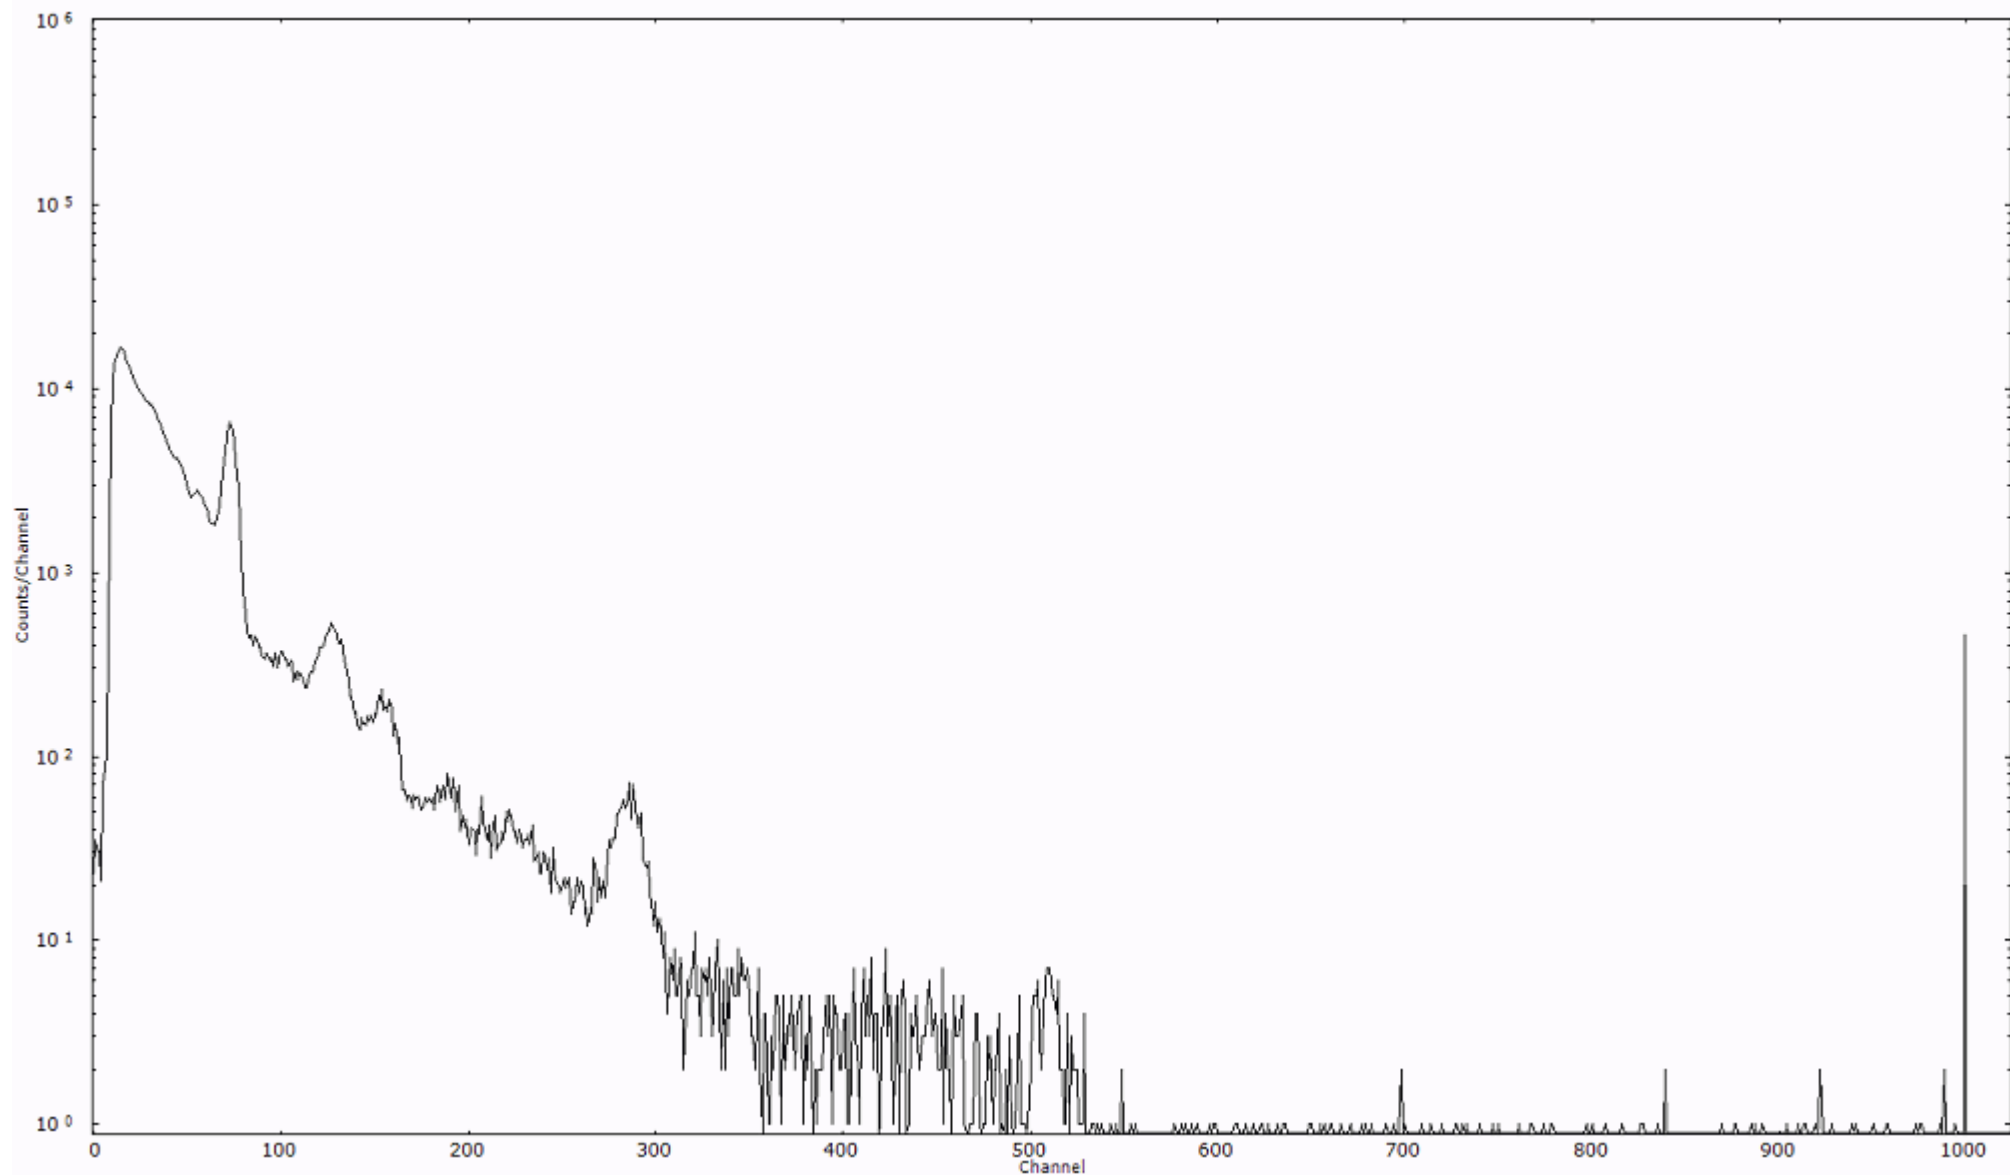

ライブタイム 600 秒  
リアルタイム 600 秒

スペクトルグラフ  
測定コード 村松110320P024

検出器番号 54  
測定日時 2011年03月20日 16時10分

ライブタイム 600 秒  
リアルタイム 600 秒

スペクトルグラフ  
測定コード 村松110320P025

検出器番号 54  
測定日時 2011年03月20日 16時20分

ライブタイム 600 秒  
リアルタイム 600 秒