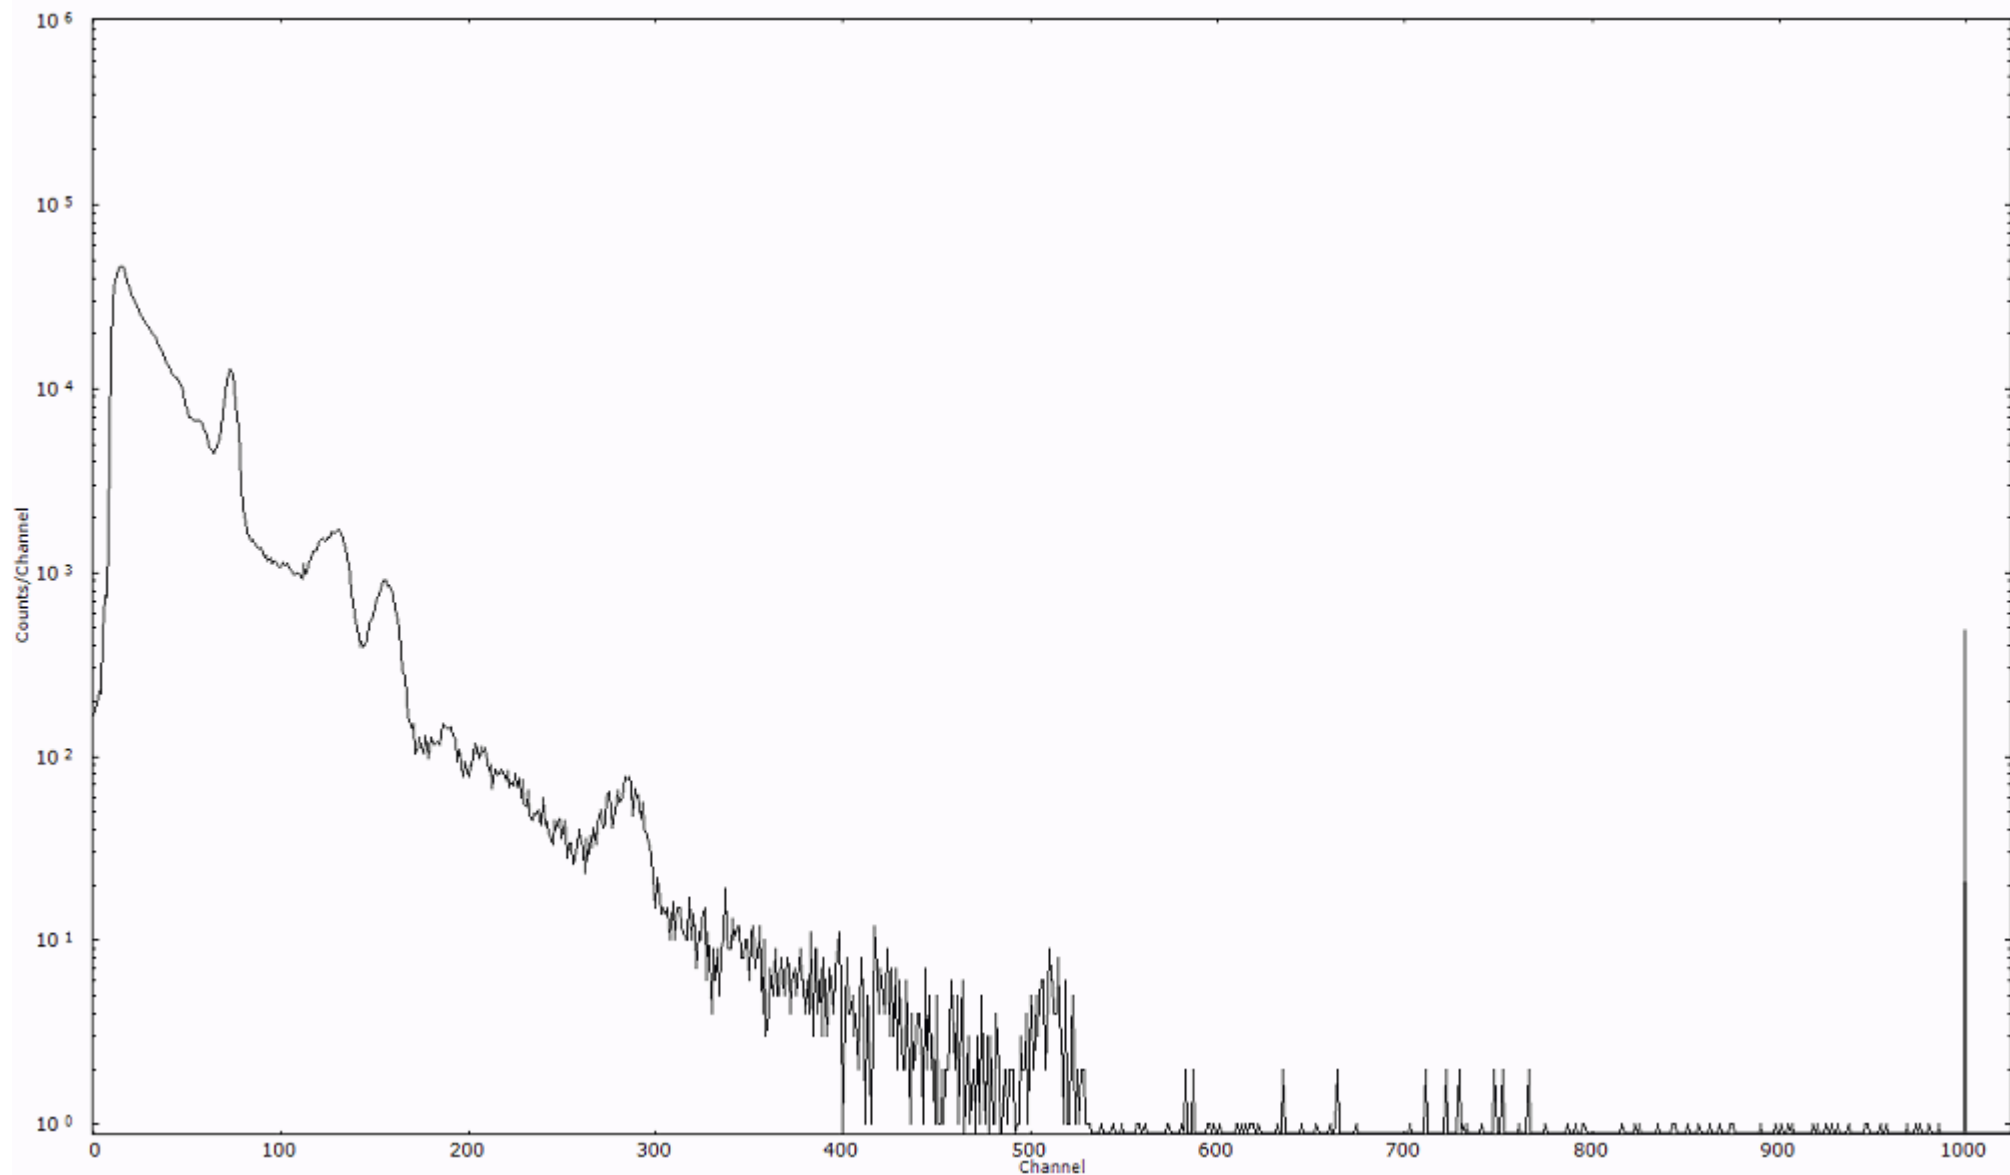

スペクトルグラフ
測定コード 村松110321A058

検出器番号 54
測定日時 2011年03月21日 09時40分

ライブタイム 600 秒
リアルタイム 600 秒