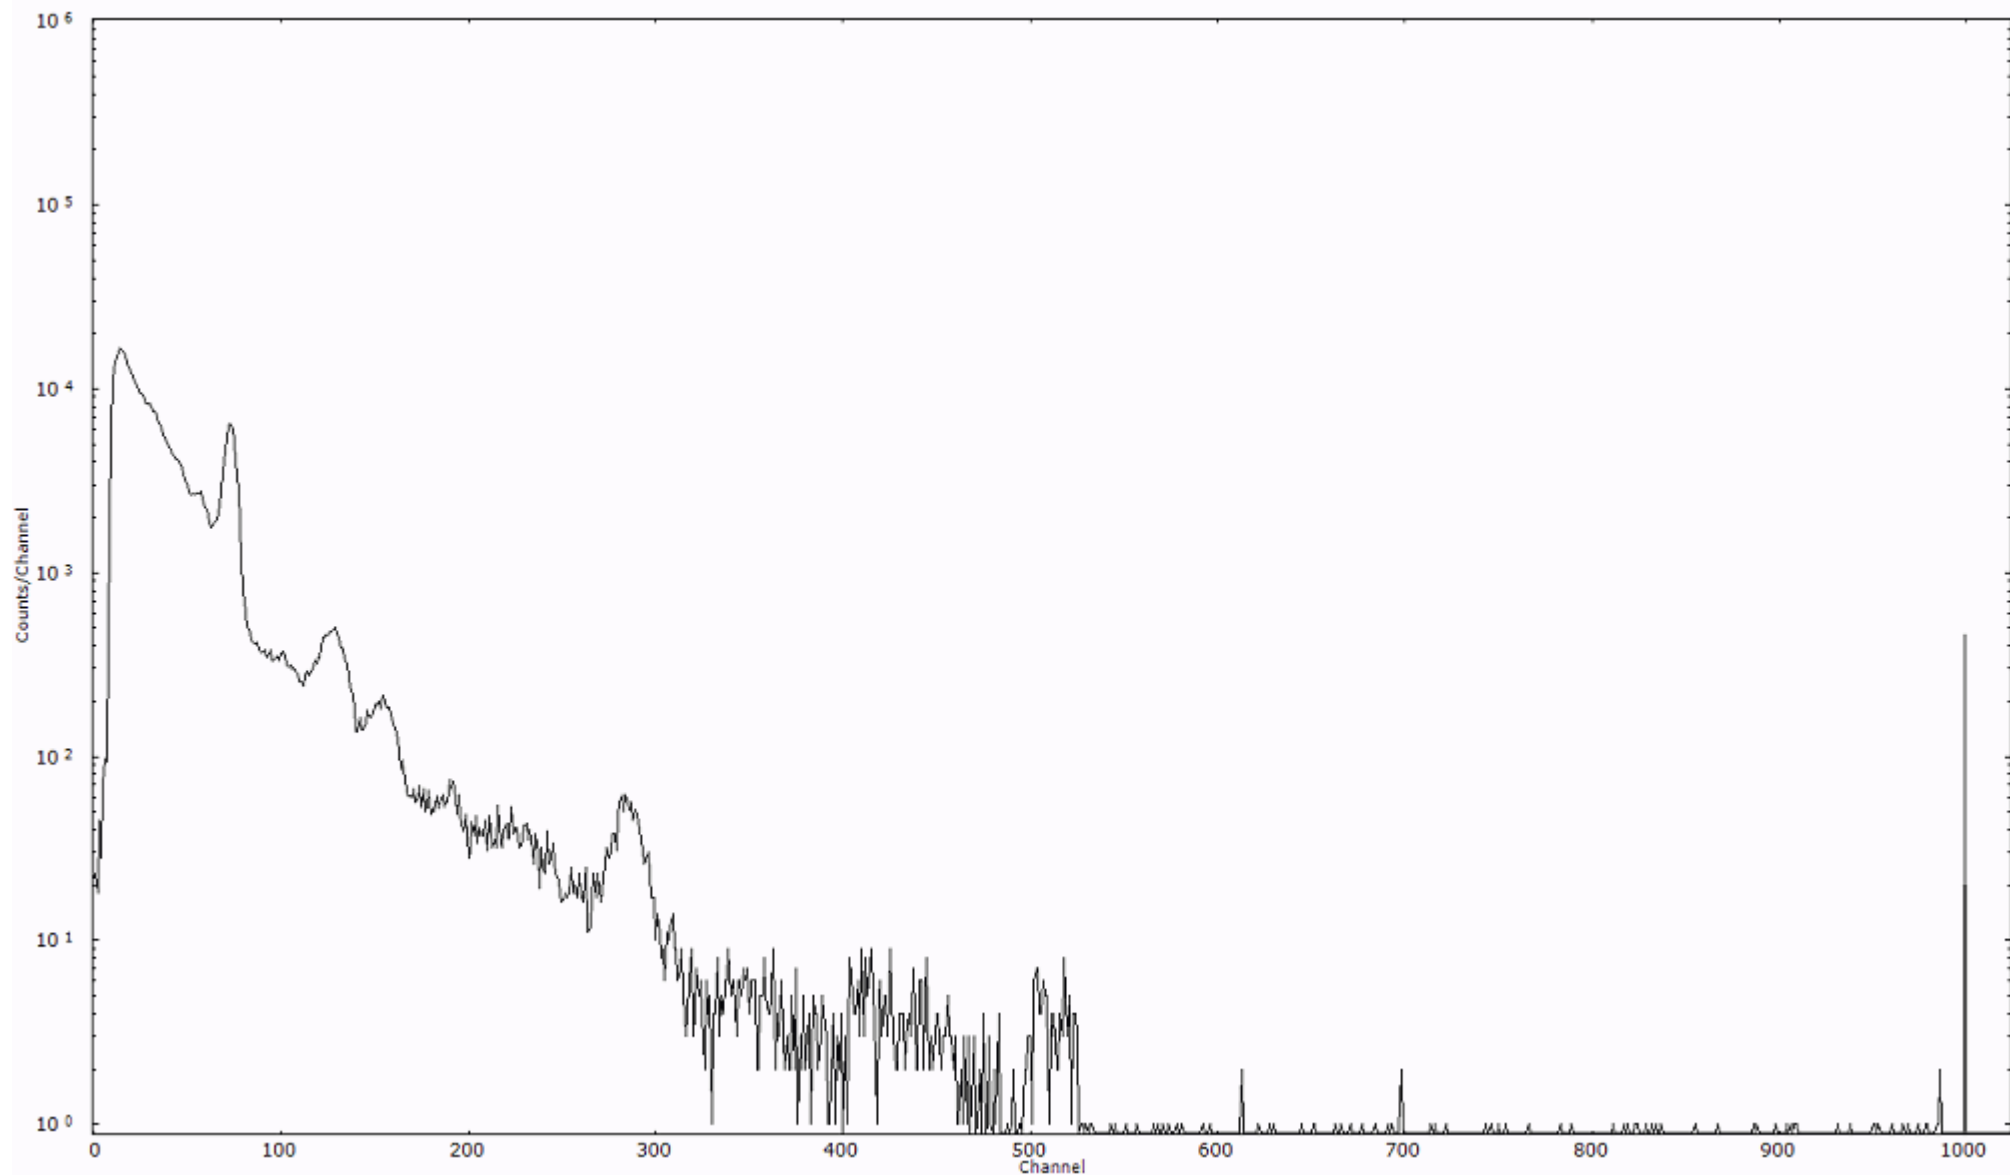

ライブタイム 600 秒  
リアルタイム 600 秒

スペクトルグラフ  
測定コード 村松110320P024

検出器番号 54  
測定日時 2011年03月20日 16時10分

ライブタイム 600 秒  
リアルタイム 600 秒

スペクトルグラフ  
測定コード 村松110320P025

検出器番号 54  
測定日時 2011年03月20日 16時20分

ライブタイム 600 秒  
リアルタイム 600 秒