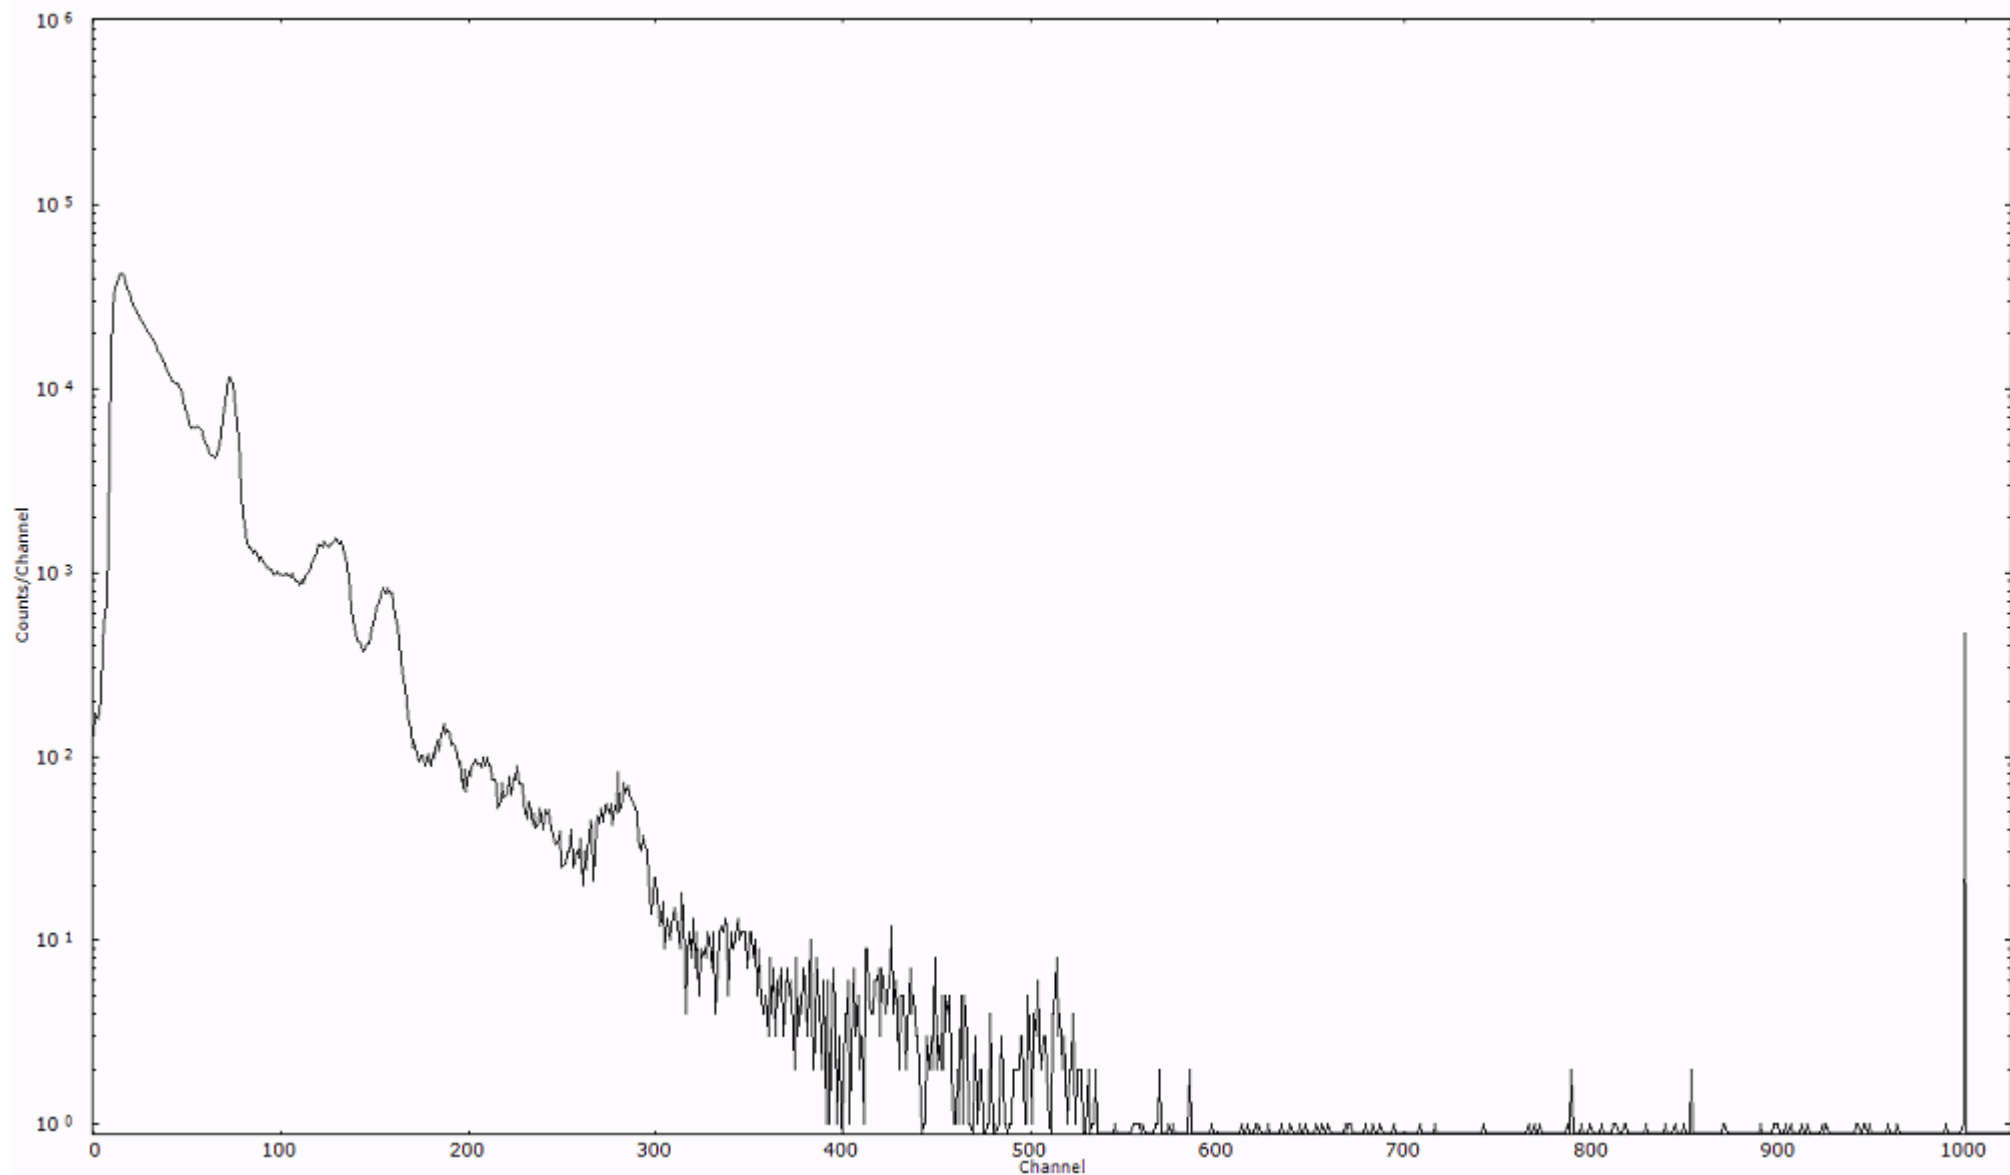

検出器番号 54  
測定日時 2011年03月21日 11時30分

ライブタイム 600 秒  
リアルタイム 600 秒

スペクトルグラフ  
測定コード 村松110321A070

検出器番号 54  
測定日時 2011年03月21日 11時40分

ライブタイム 600 秒  
リアルタイム 600 秒

スペクトルグラフ  
測定コード 村松110321A071

検出器番号 54  
測定日時 2011年03月21日 11時50分