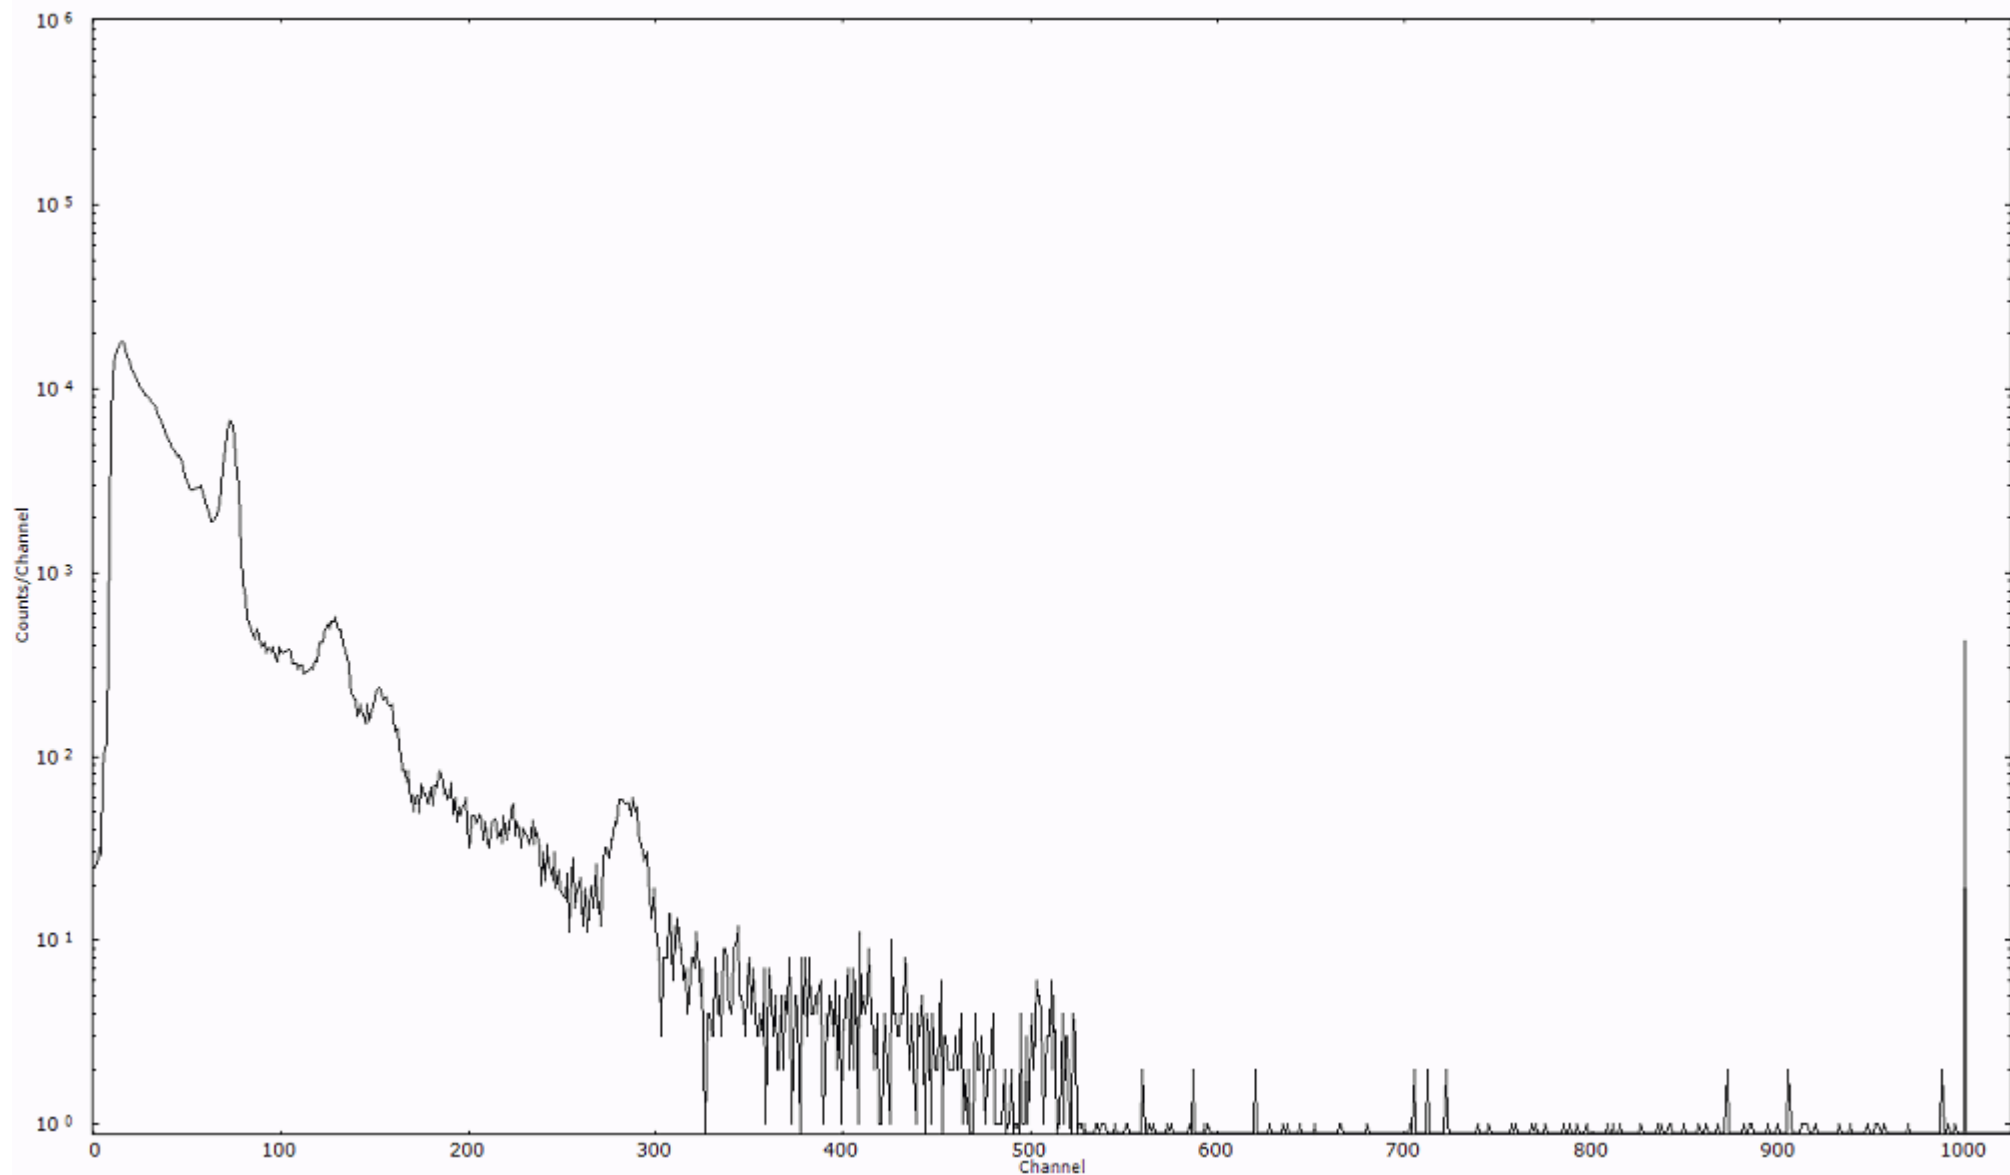

スペクトルグラフ
測定コード 村松110320P009

検出器番号 54
測定日時 2011年03月20日 13時40分

ライブタイム 600 秒
リアルタイム 600 秒