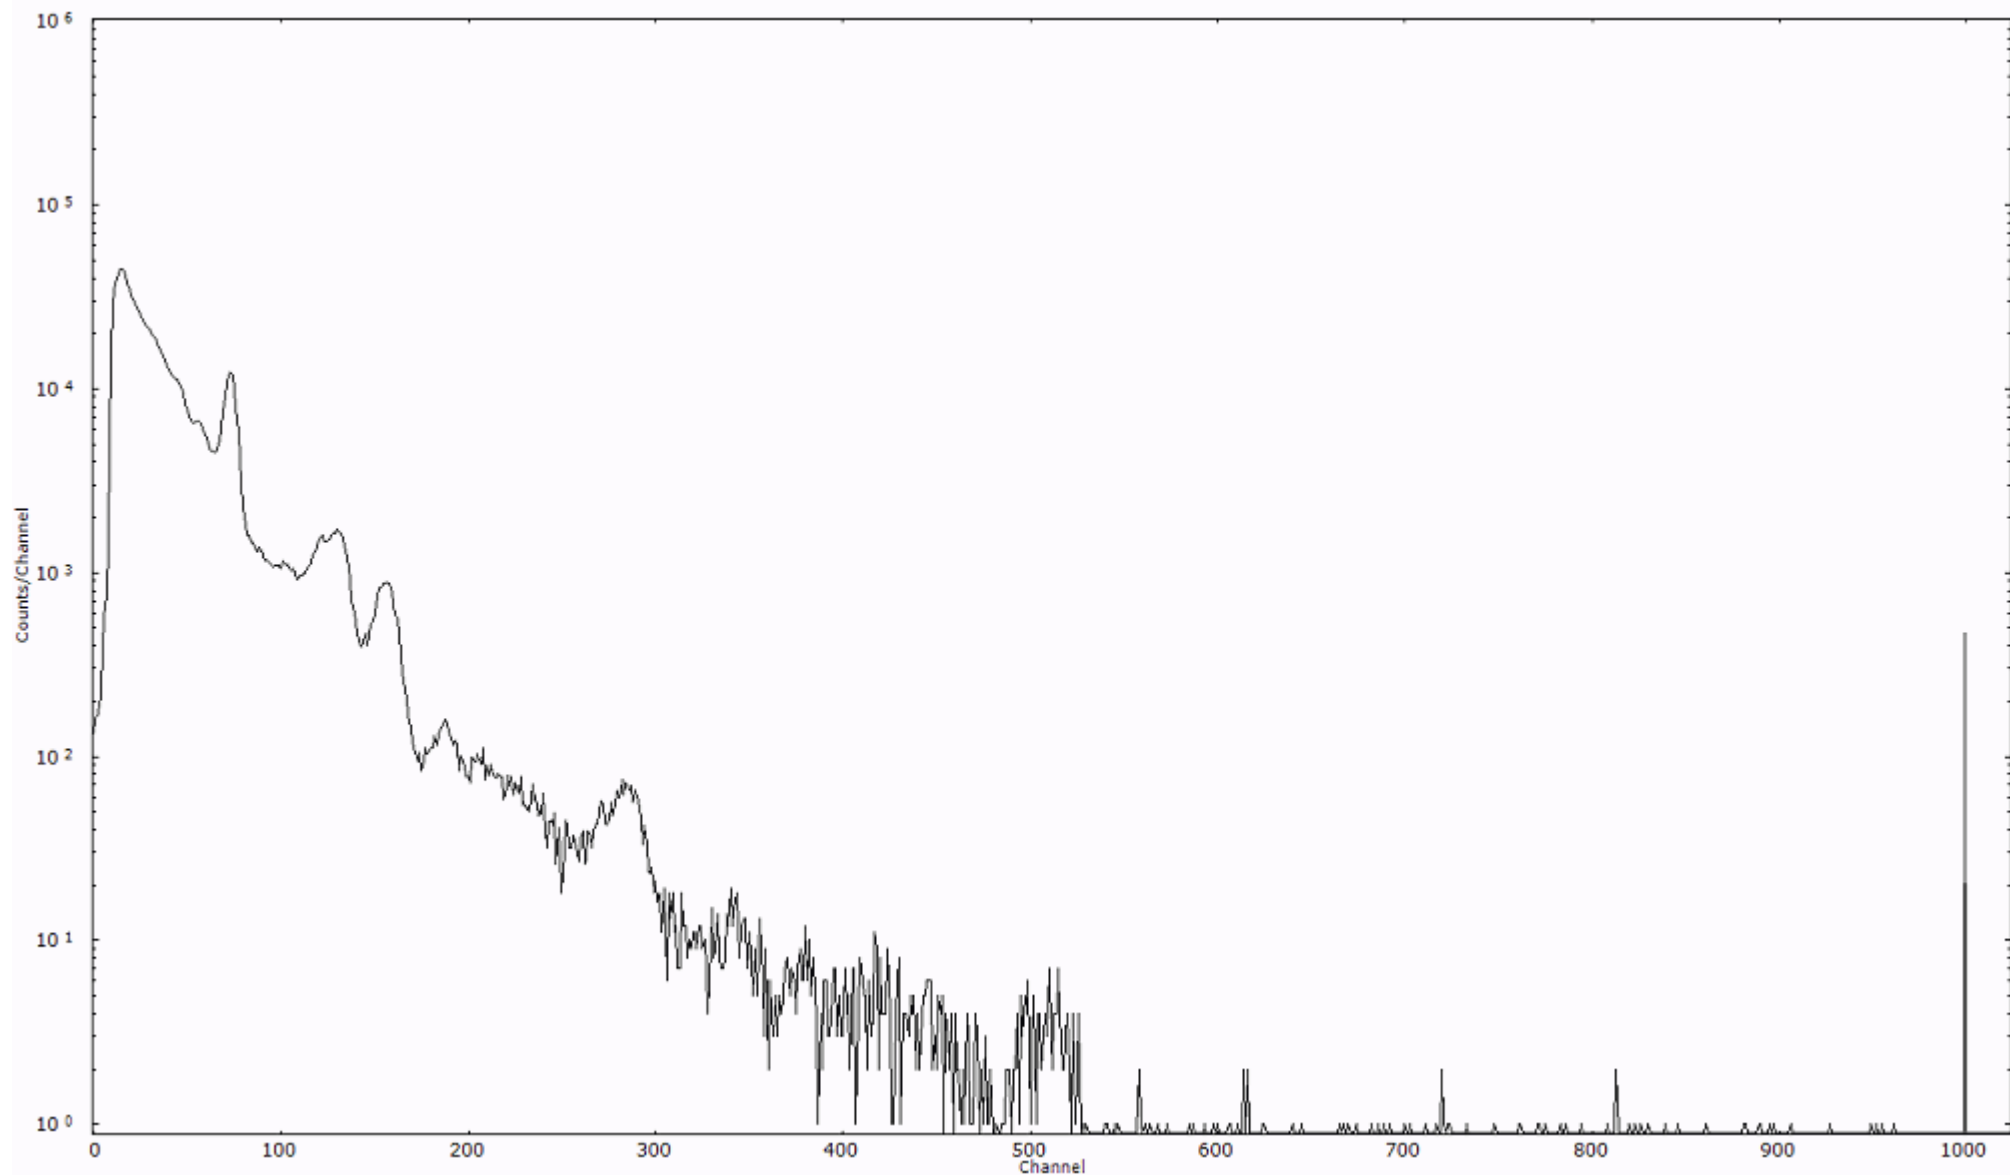

ライブタイム 600 秒  
リアルタイム 600 秒

スペクトルグラフ  
測定コード 村松110321A058

検出器番号 54  
測定日時 2011年03月21日 09時40分

ライブタイム 600 秒  
リアルタイム 600 秒

スペクトルグラフ  
測定コード 村松110321A059

検出器番号 54  
測定日時 2011年03月21日 09時50分

ライブタイム 600 秒  
リアルタイム 600 秒