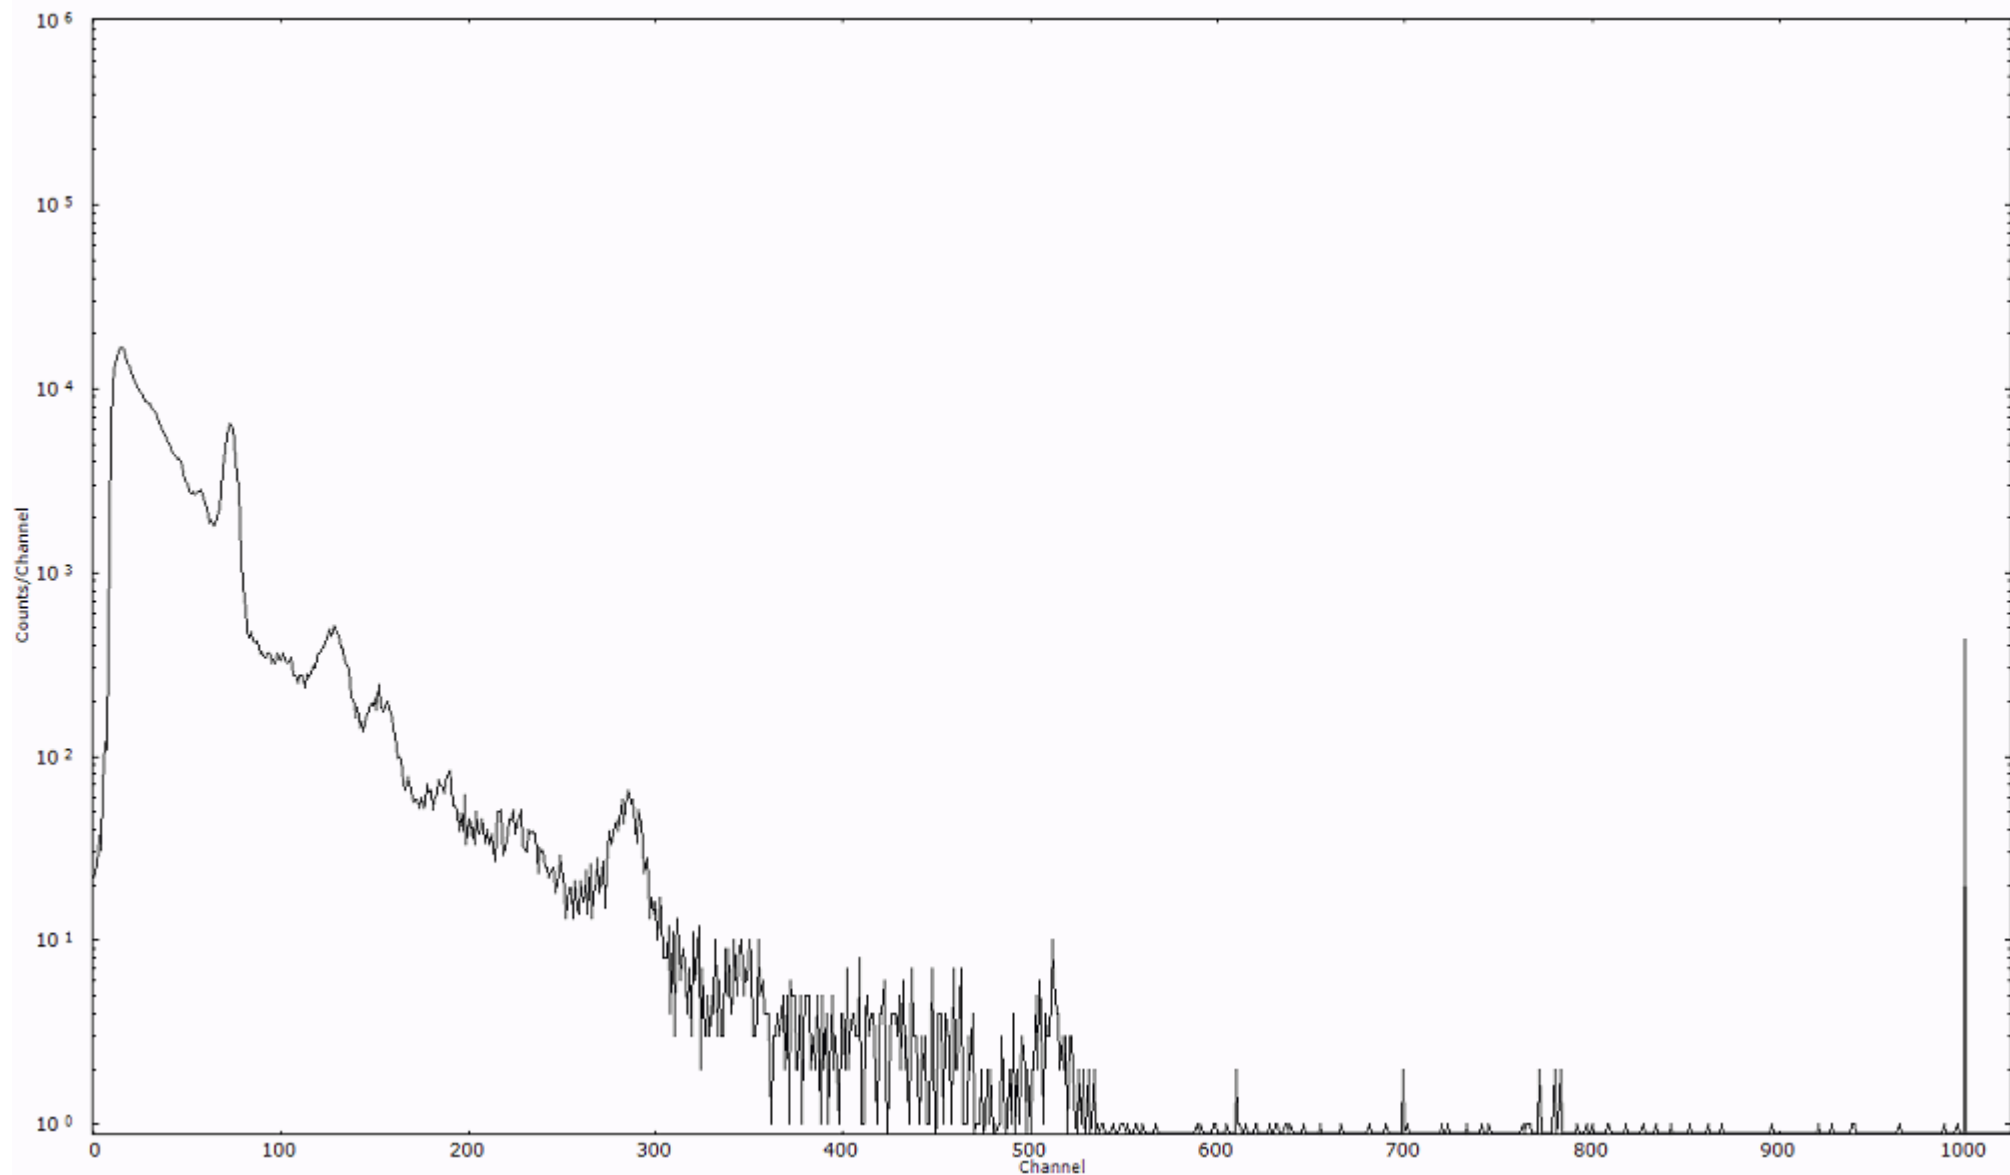

スペクトルグラフ
測定コード 村松110320A017

検出器番号 54
測定日時 2011年03月20日 02時50分

ライブタイム 600 秒
リアルタイム 600 秒