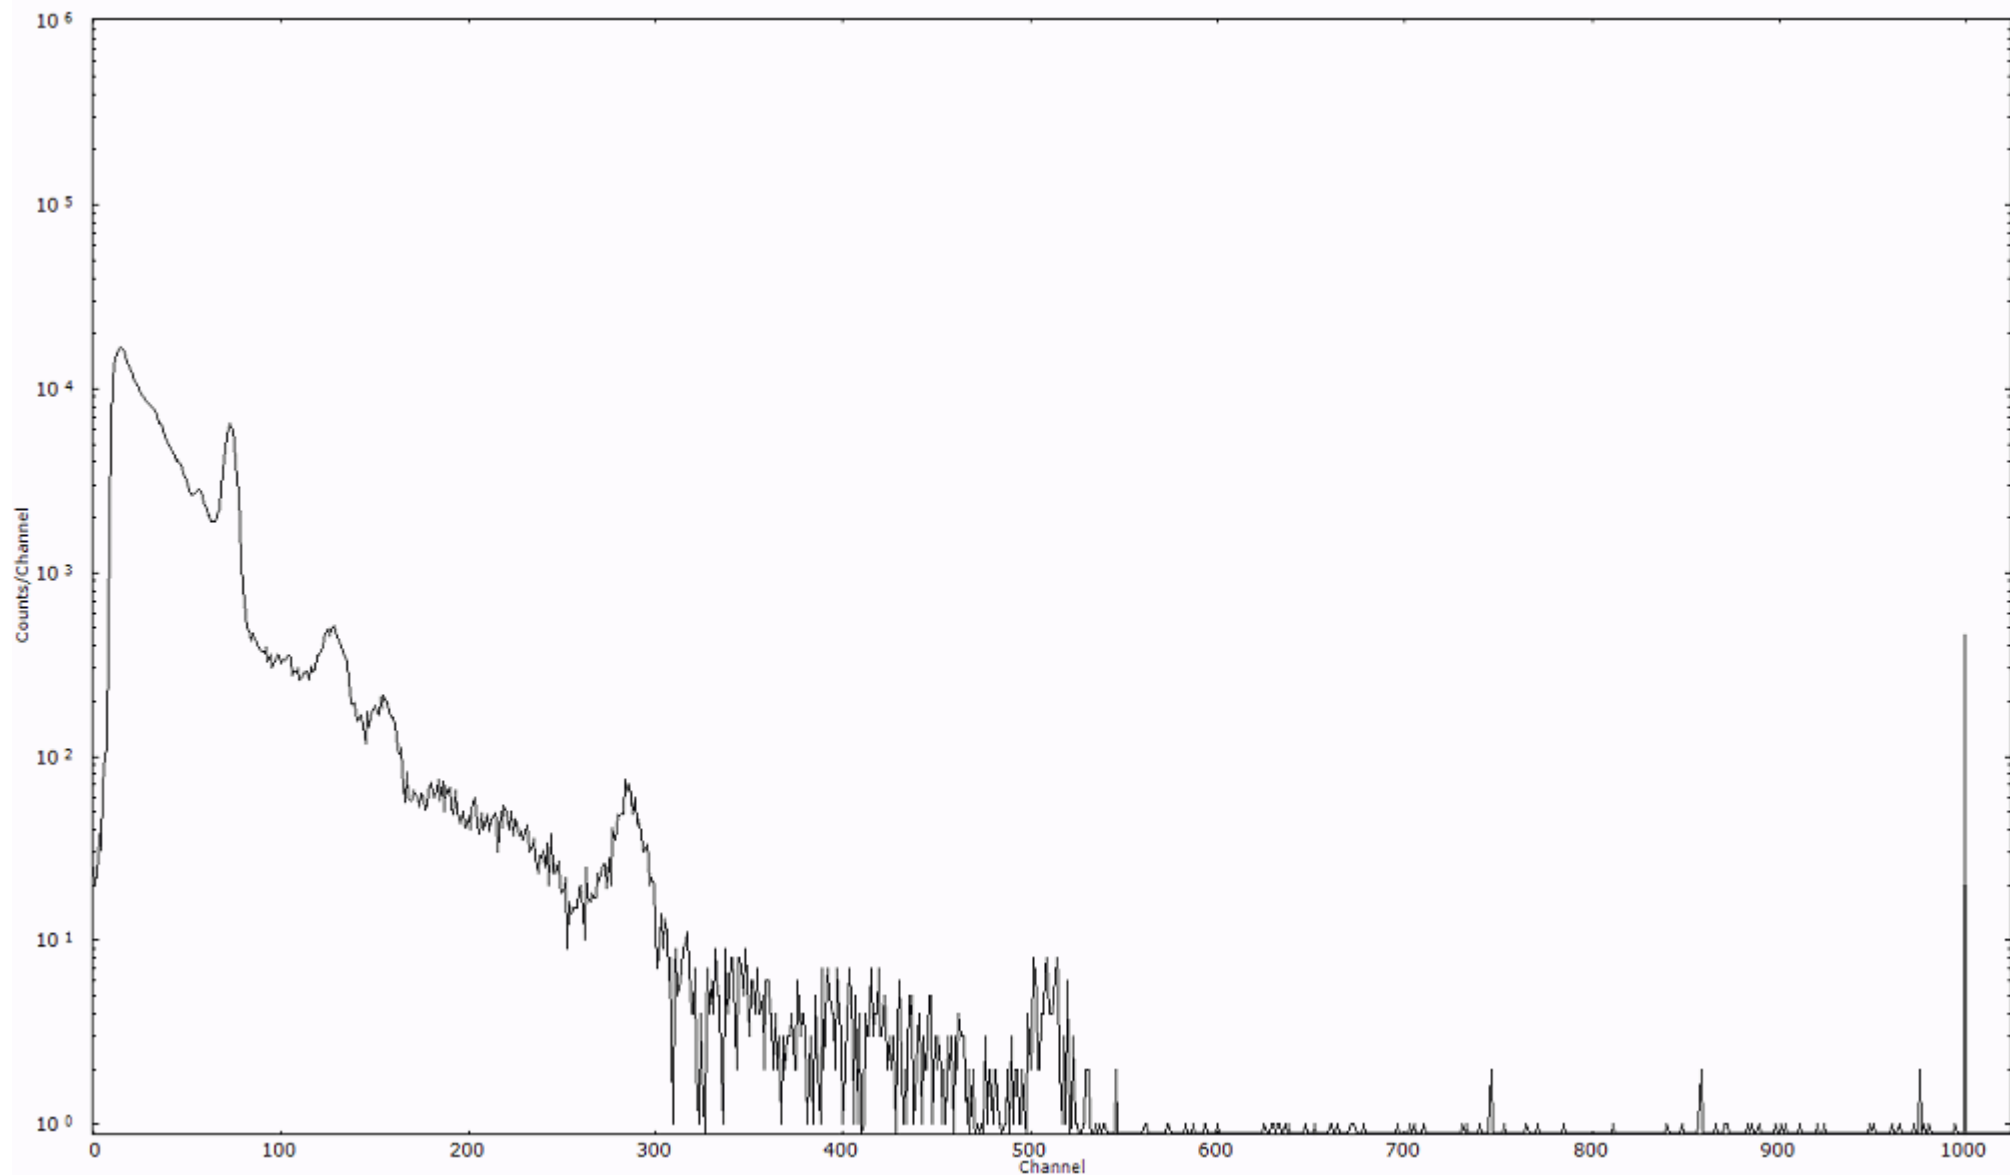

スペクトルグラフ
測定コード 村松110320P054

検出器番号 54
測定日時 2011年03月20日 21時10分

ライブタイム 600 秒
リアルタイム 600 秒