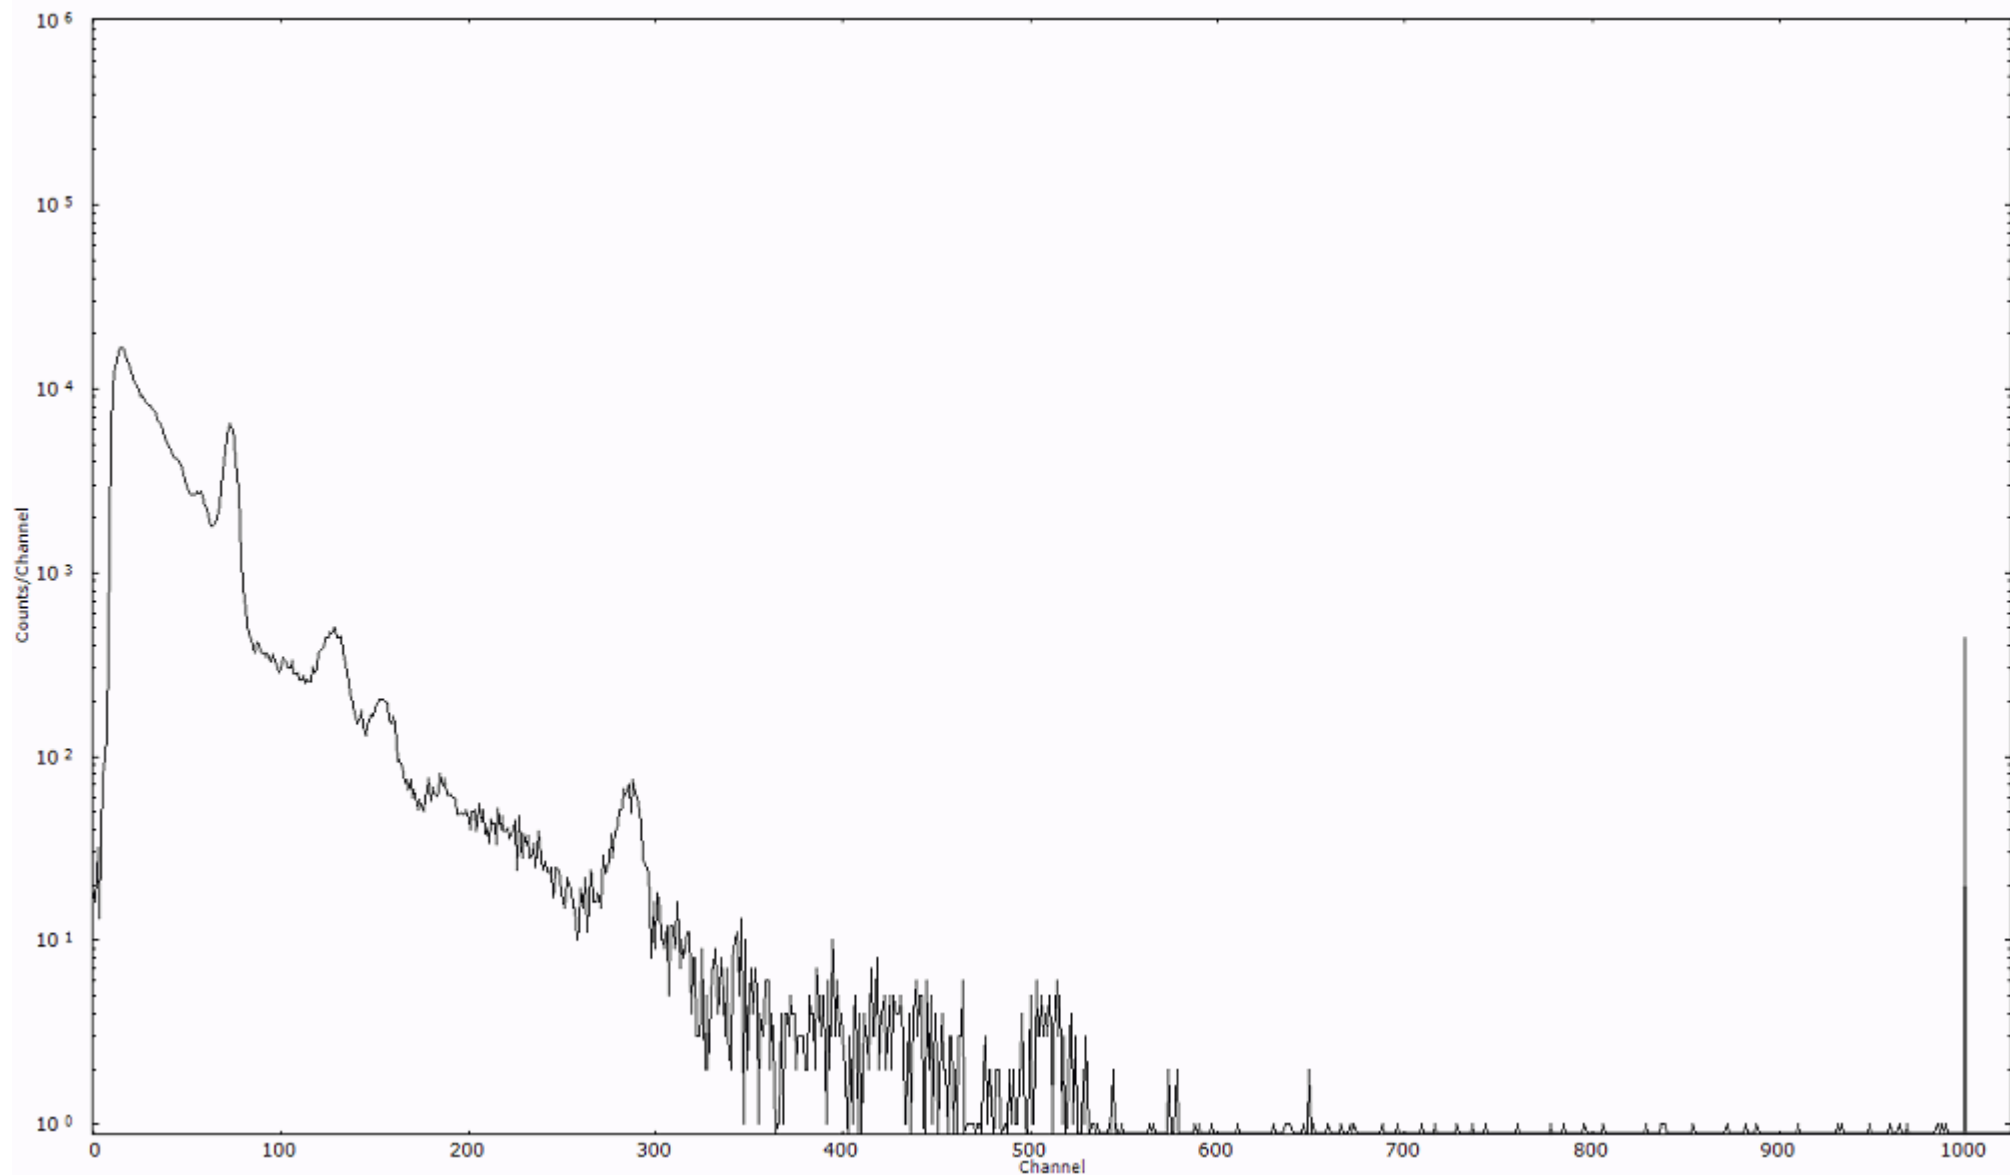

スペクトルグラフ
測定コード 村松110320A038

検出器番号 54
測定日時 2011年03月20日 06時20分

ライブタイム 600 秒
リアルタイム 600 秒