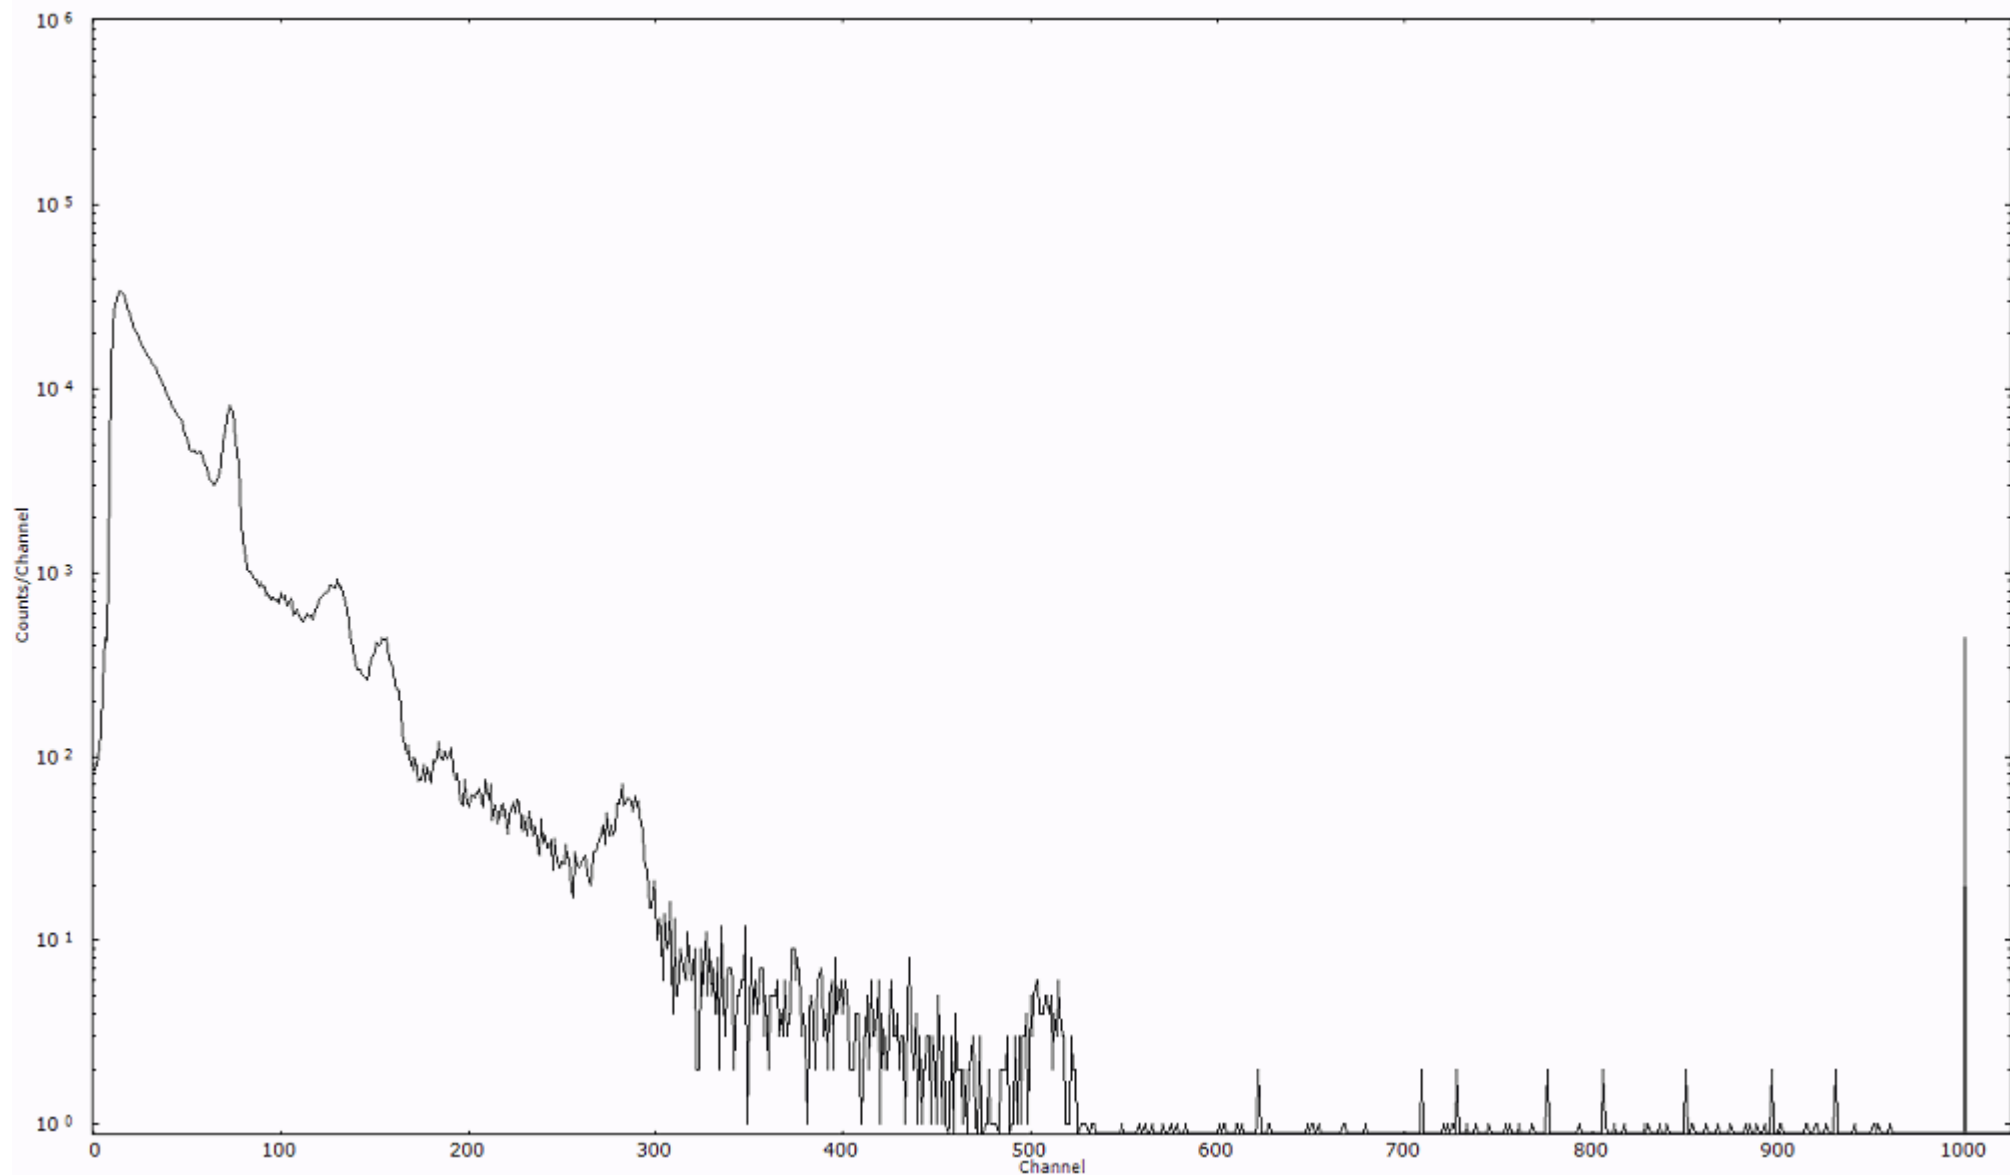

スペクトルグラフ
測定コード 村松110320A066

検出器番号 54
測定日時 2011年03月20日 11時00分

ライブタイム 600 秒
リアルタイム 600 秒