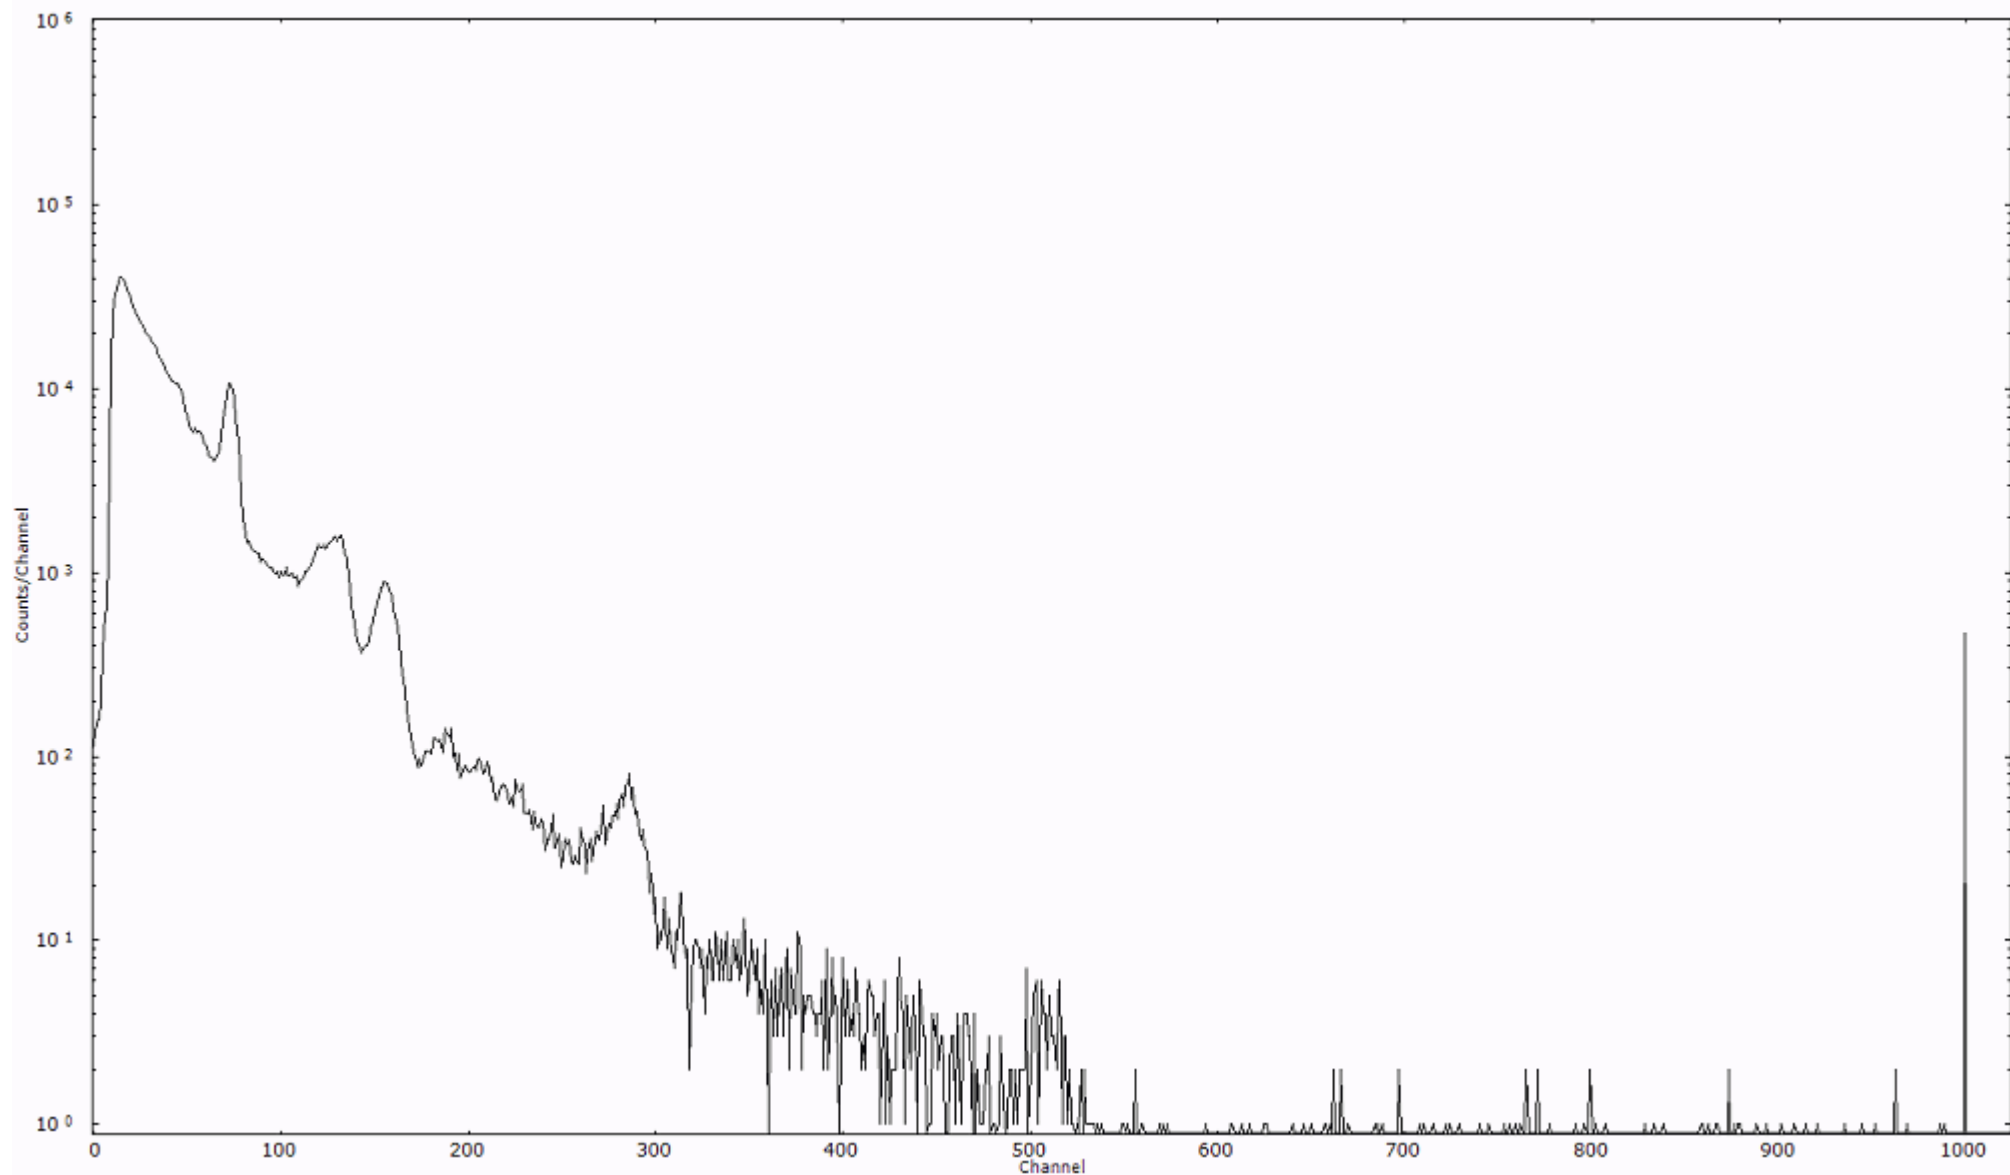

スペクトルグラフ
測定コード 村松110321P054

検出器番号 54
測定日時 2011年03月21日 21時10分

ライブタイム 600 秒
リアルタイム 600 秒