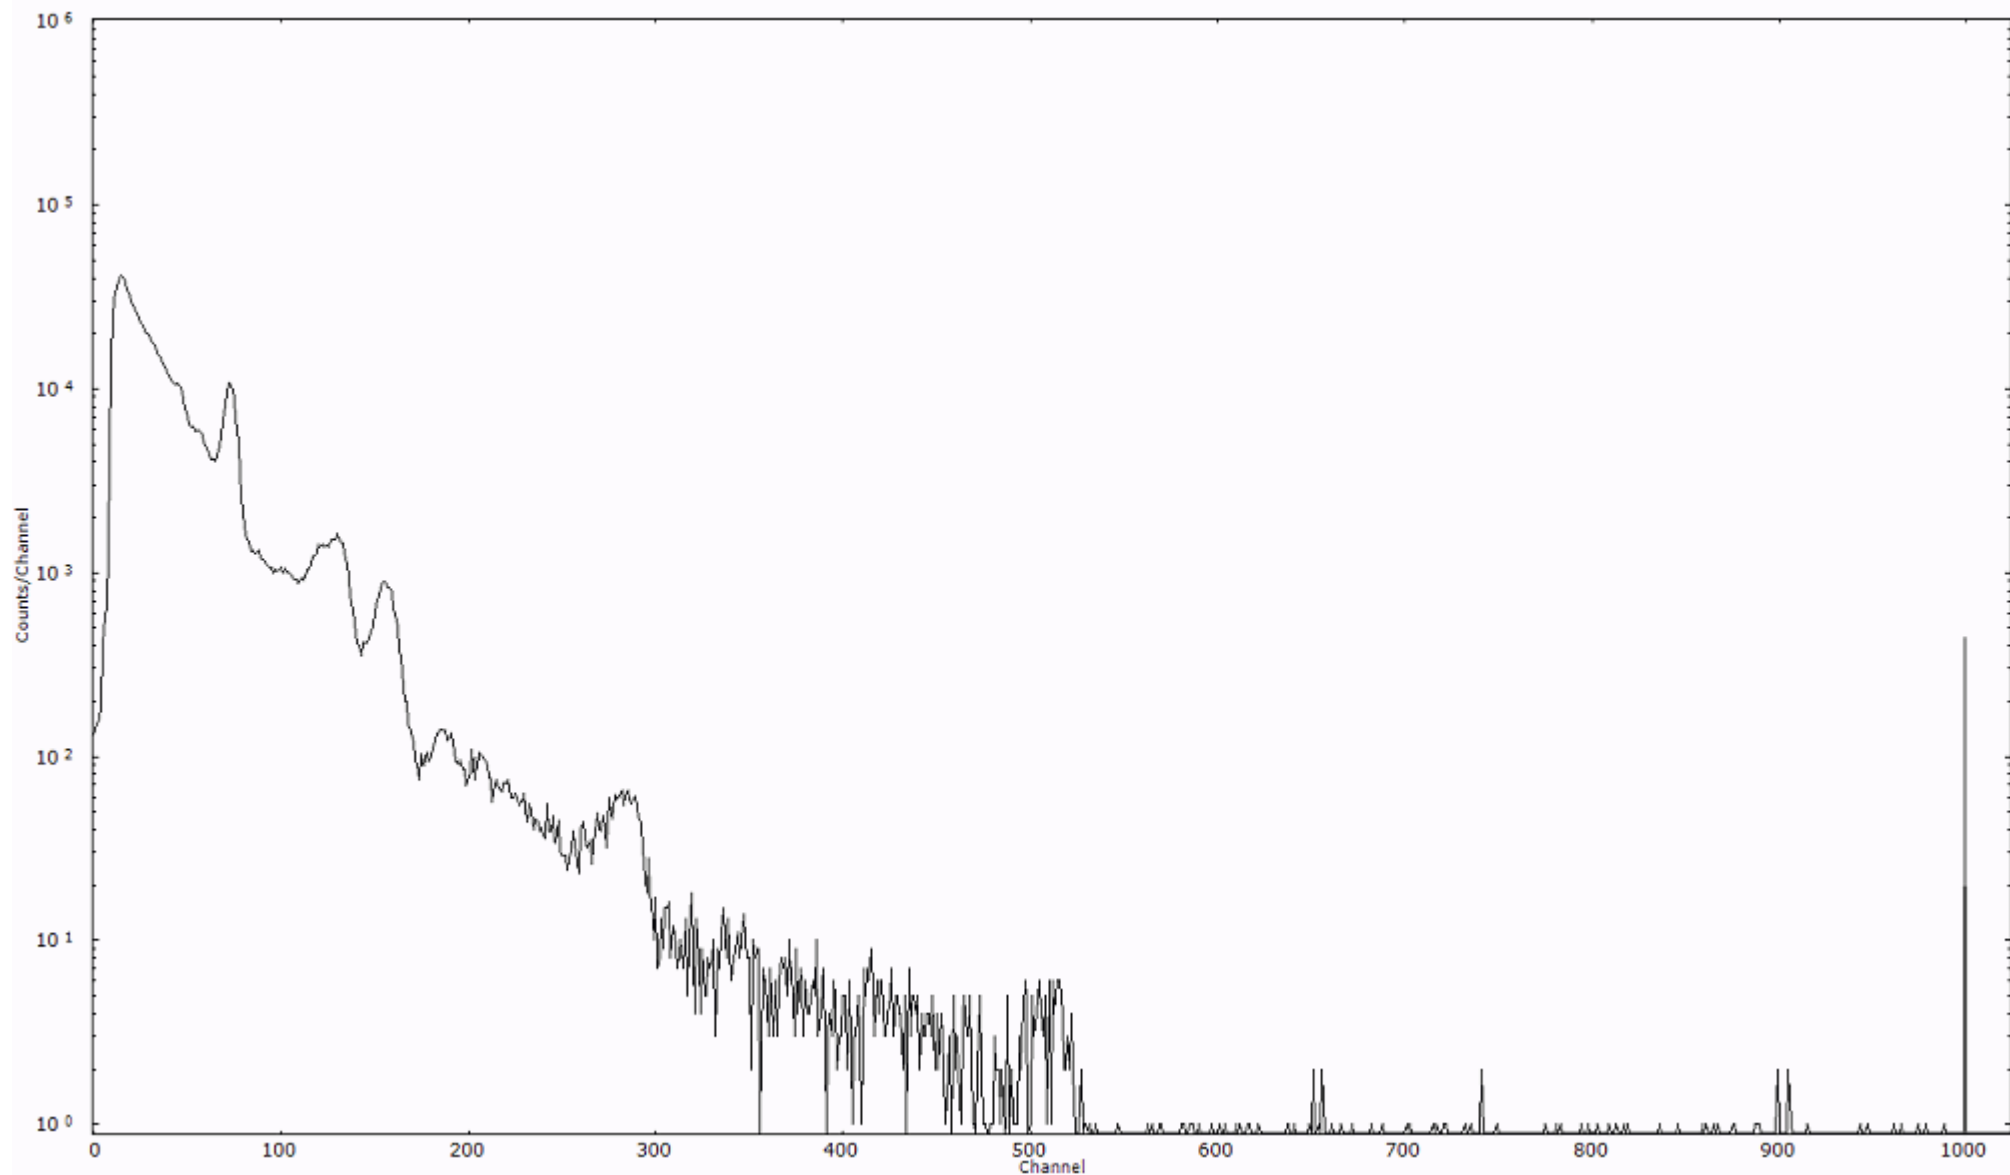

ライブタイム 600 秒  
リアルタイム 600 秒

スペクトルグラフ  
測定コード 村松110321P048

検出器番号 54  
測定日時 2011年03月21日 20時10分

ライブタイム 600 秒  
リアルタイム 600 秒

スペクトルグラフ  
測定コード 村松110321P049

検出器番号 54  
測定日時 2011年03月21日 20時20分

ライブタイム 600 秒  
リアルタイム 600 秒