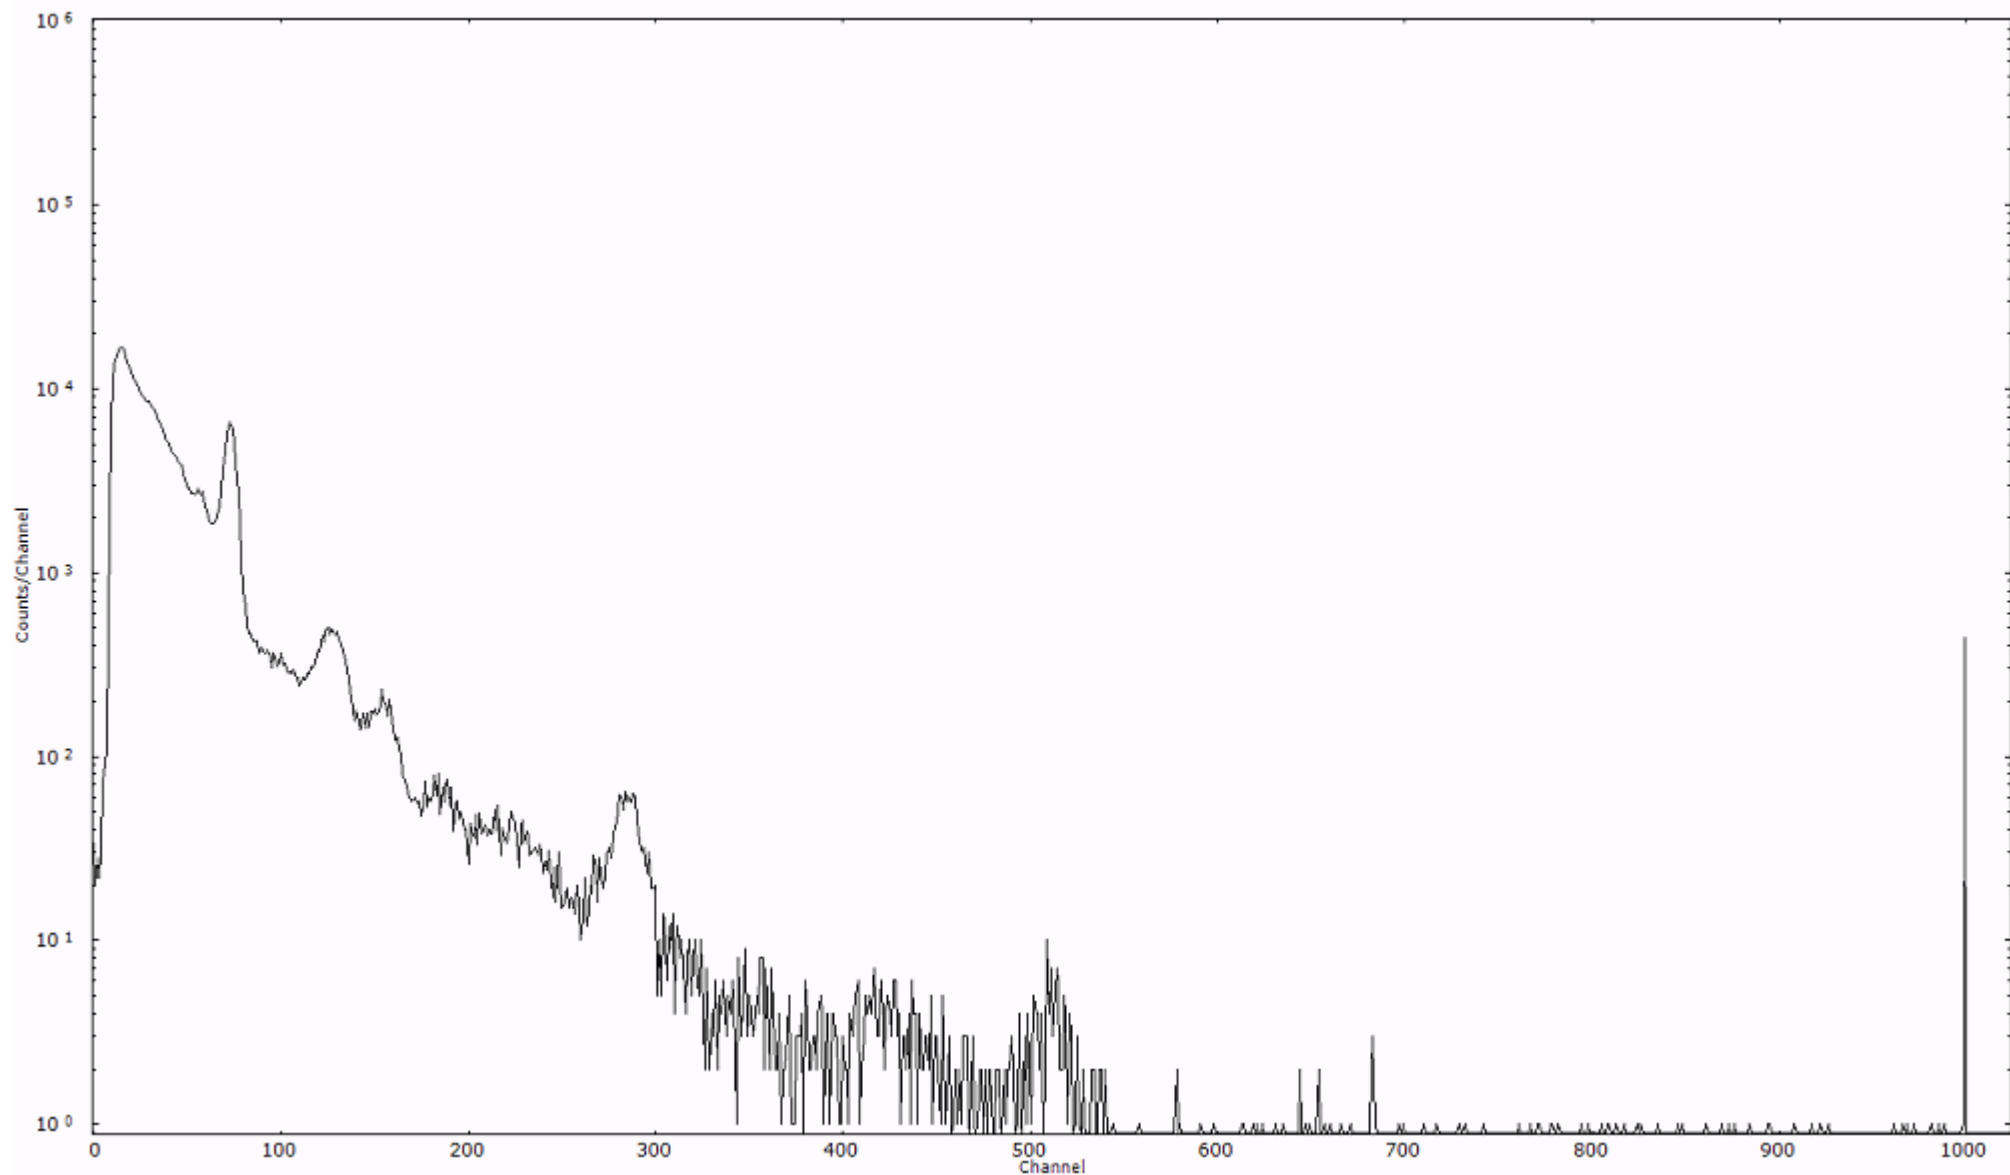

スペクトルグラフ
測定コード 村松110320P042

検出器番号 54
測定日時 2011年03月20日 19時10分

ライブタイム 600 秒
リアルタイム 600 秒