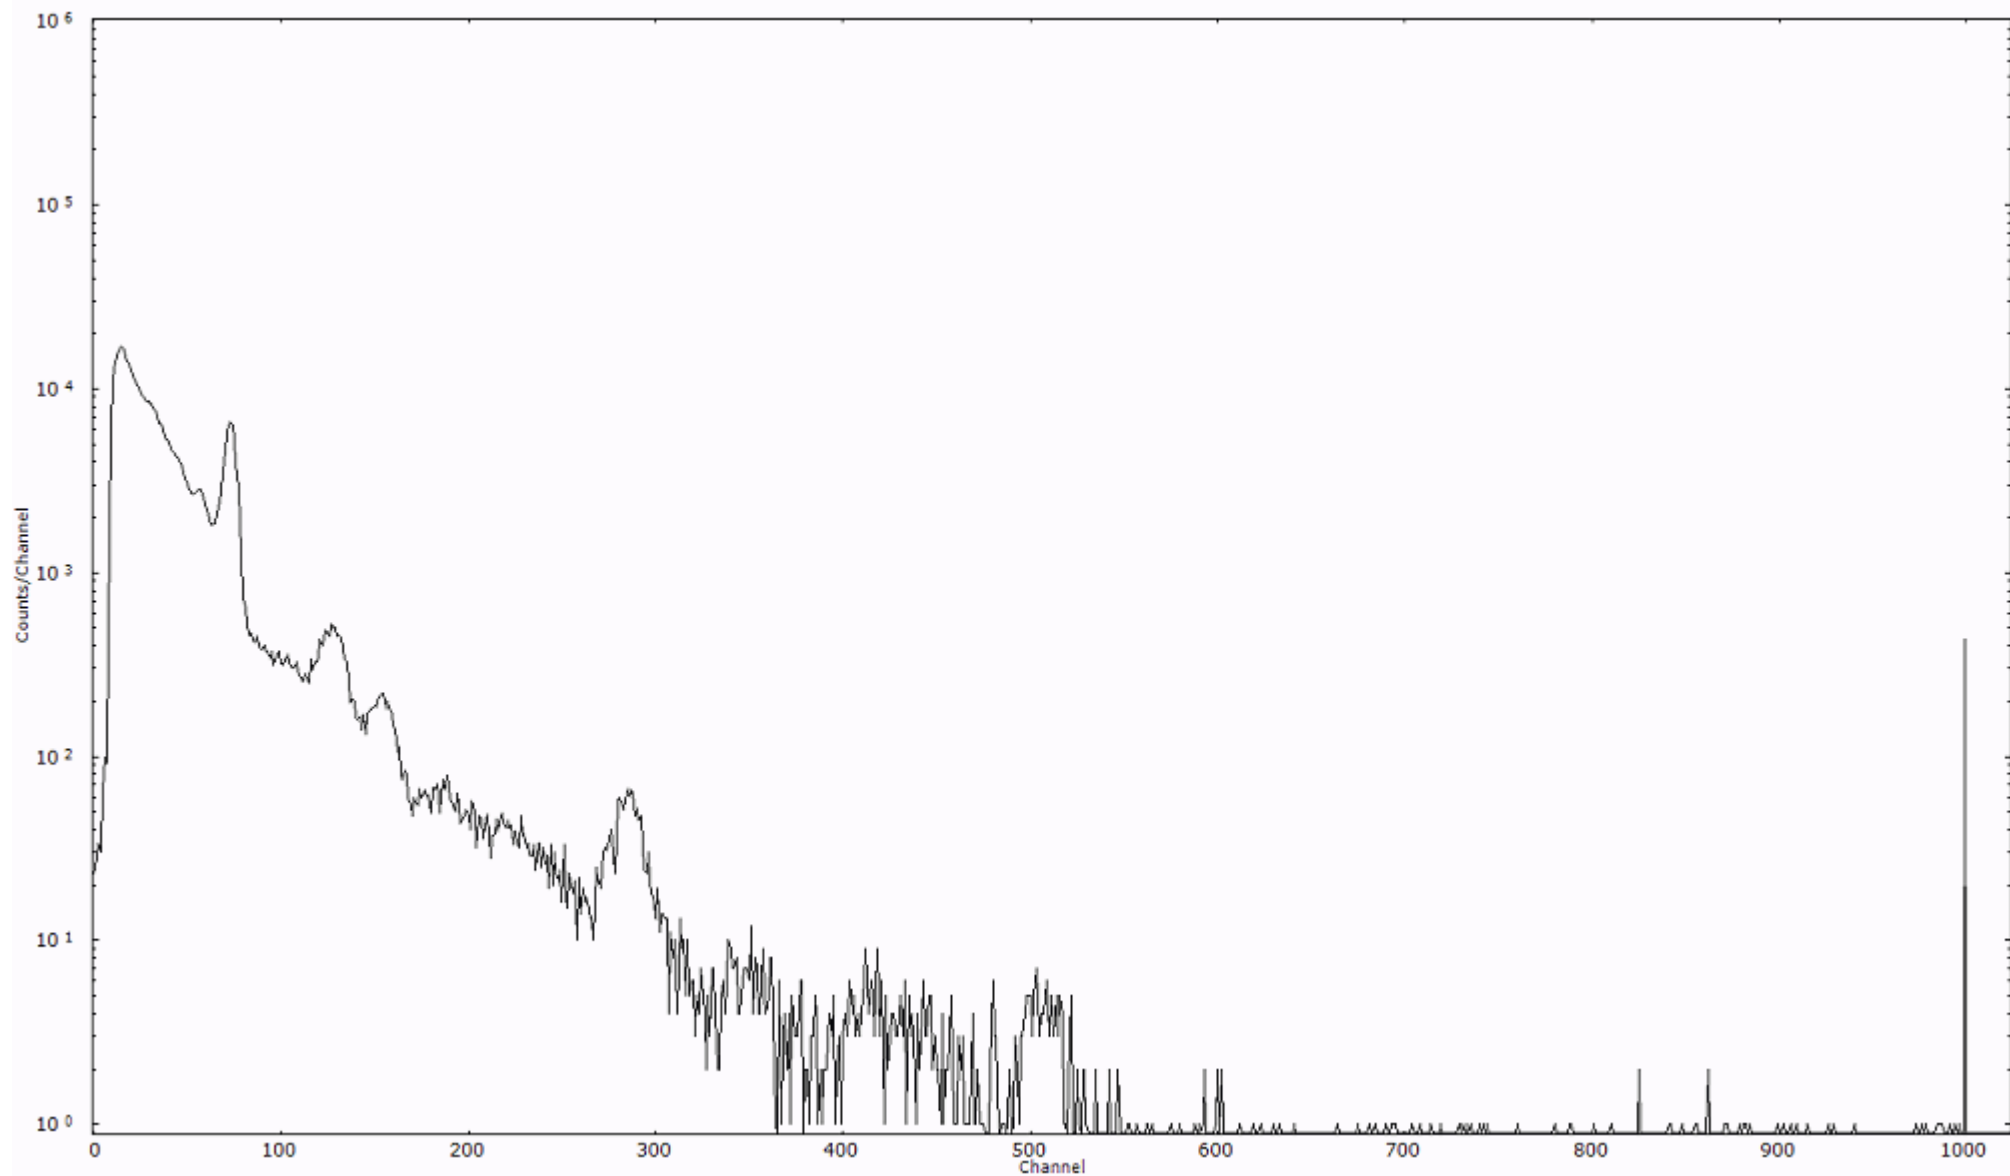

検出器番号 54  
測定日時 2011年03月20日 00時30分

ライブタイム 600 秒  
リアルタイム 600 秒

スペクトルグラフ  
測定コード 村松110320A004

検出器番号 54  
測定日時 2011年03月20日 00時40分

ライブタイム 600 秒  
リアルタイム 600 秒

スペクトルグラフ  
測定コード 村松110320A005

検出器番号 54  
測定日時 2011年03月20日 00時50分