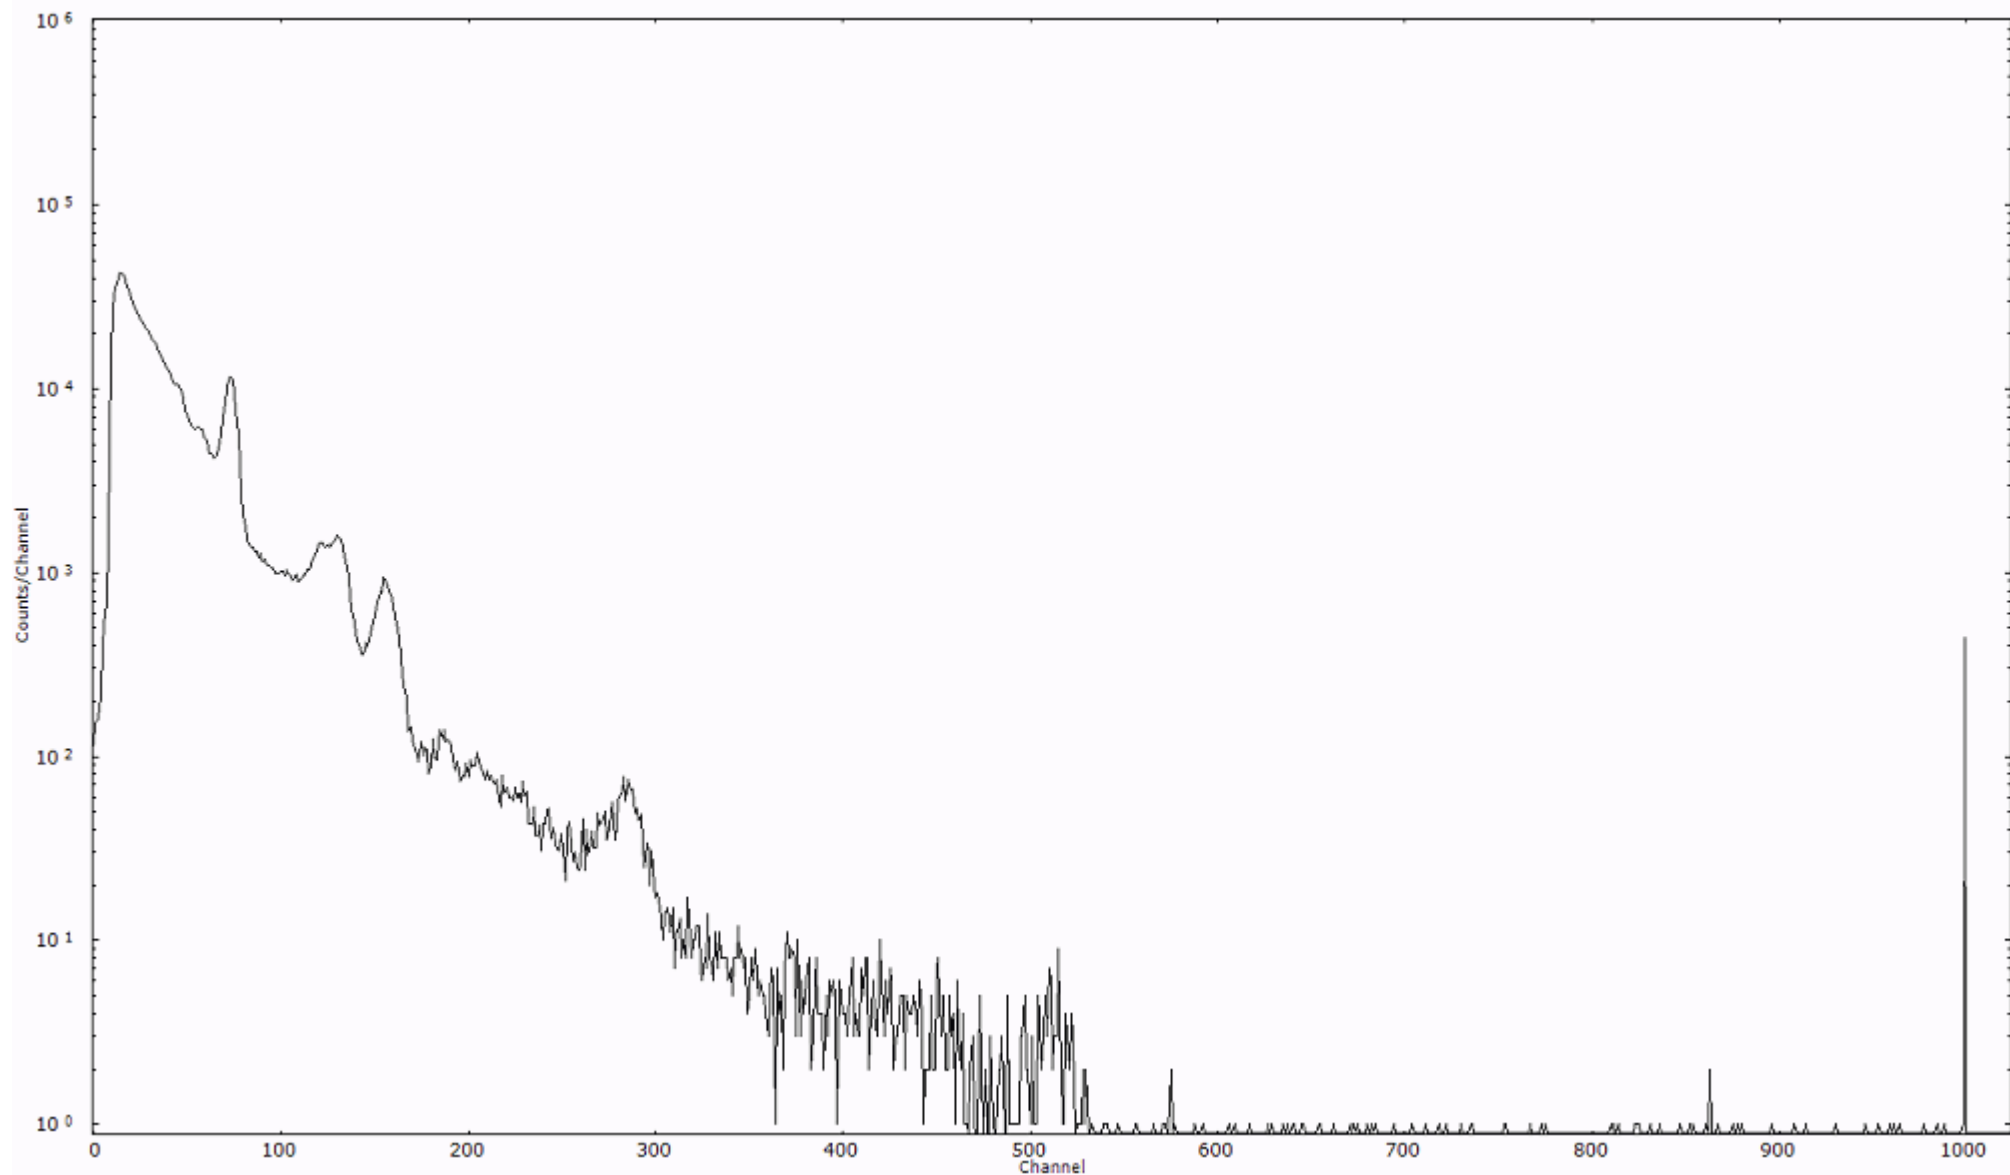

スペクトルグラフ  
測定コード 村松110321P001

検出器番号 54  
測定日時 2011年03月21日 12時20分

ライブタイム 600 秒  
リアルタイム 600 秒

スペクトルグラフ  
測定コード 村松110321P002

検出器番号 54  
測定日時 2011年03月21日 12時30分

ライブタイム 600 秒  
リアルタイム 600 秒

スペクトルグラフ  
測定コード 村松110321P003