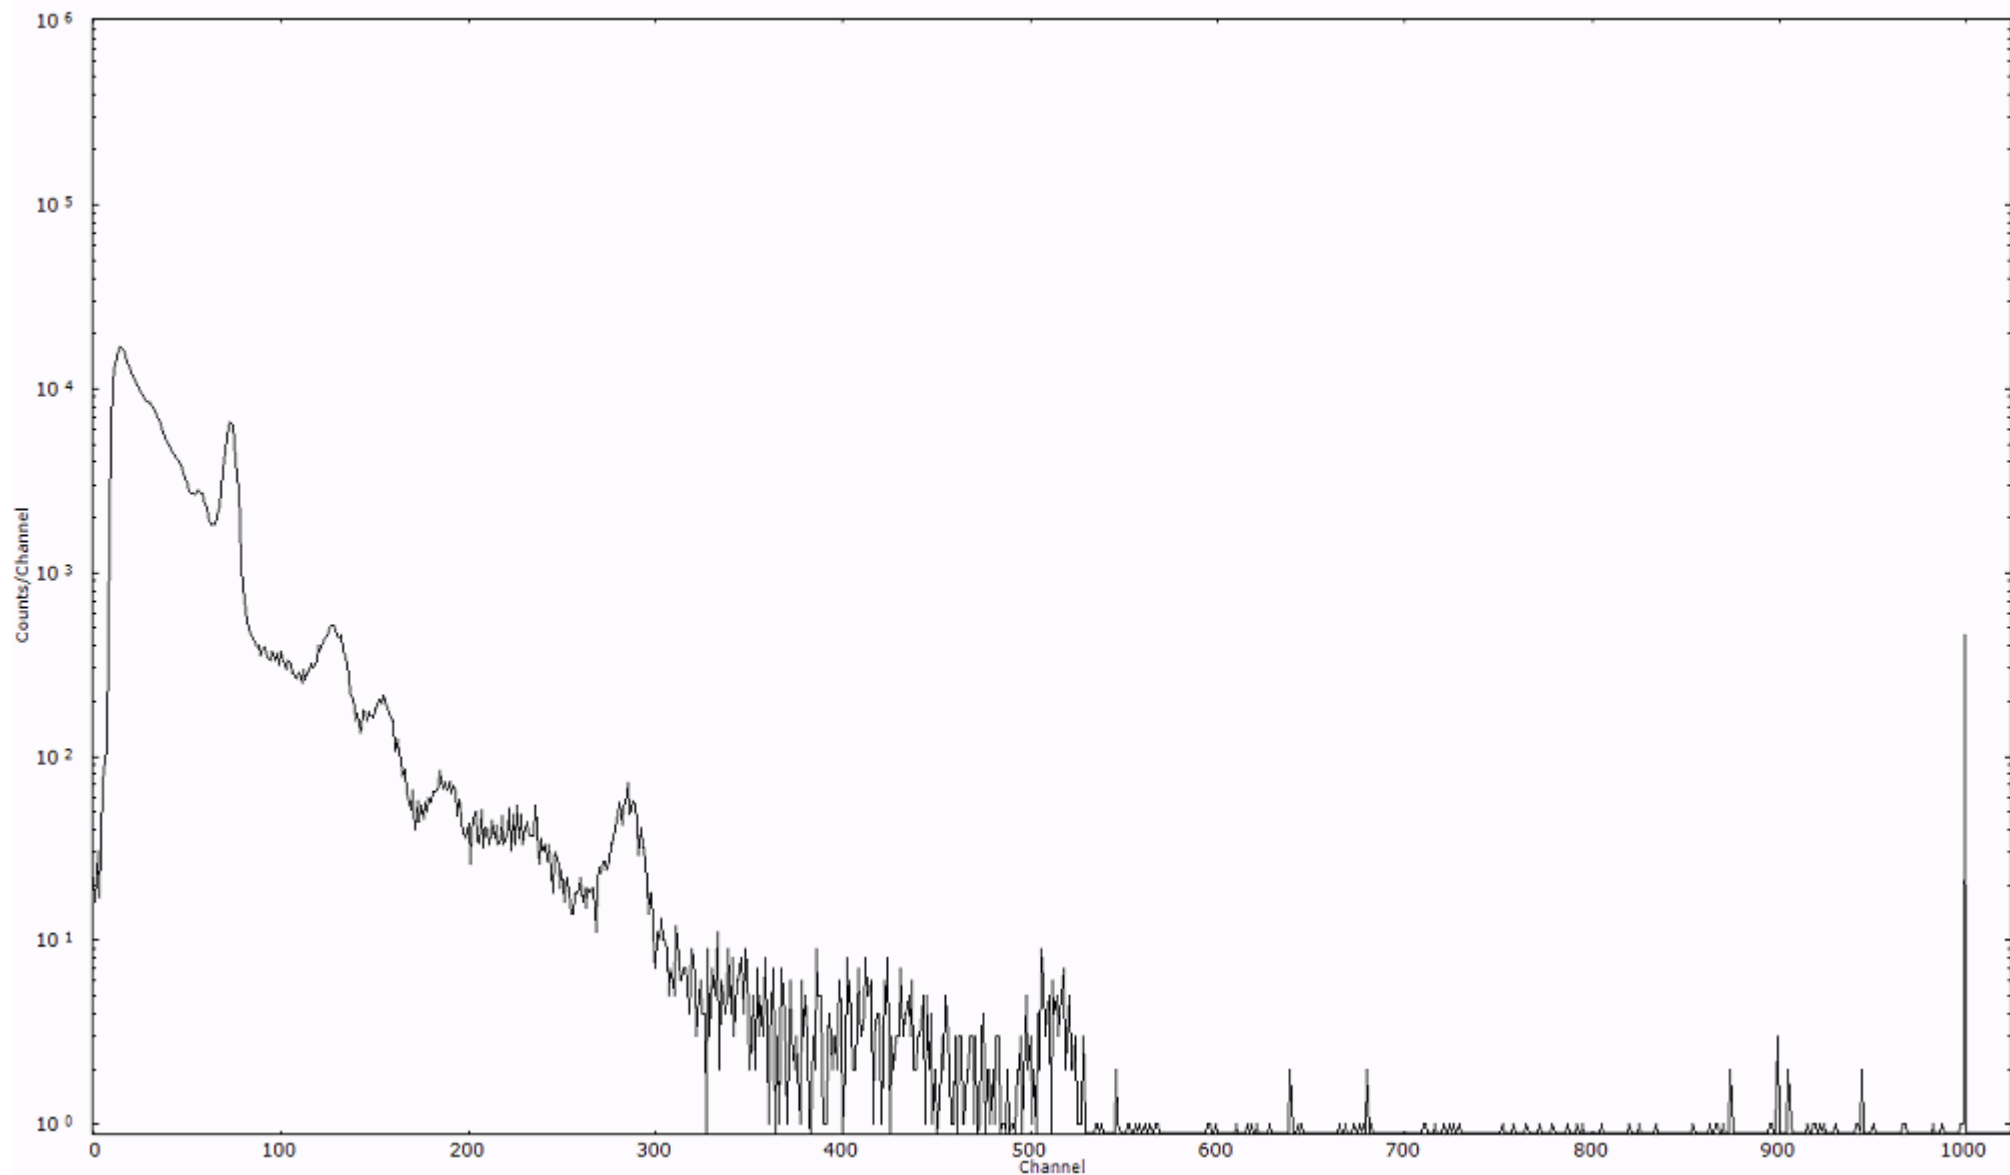

スペクトルグラフ
測定コード 村松110320A008

検出器番号 54
測定日時 2011年03月20日 01時20分

ライブタイム 600 秒
リアルタイム 600 秒