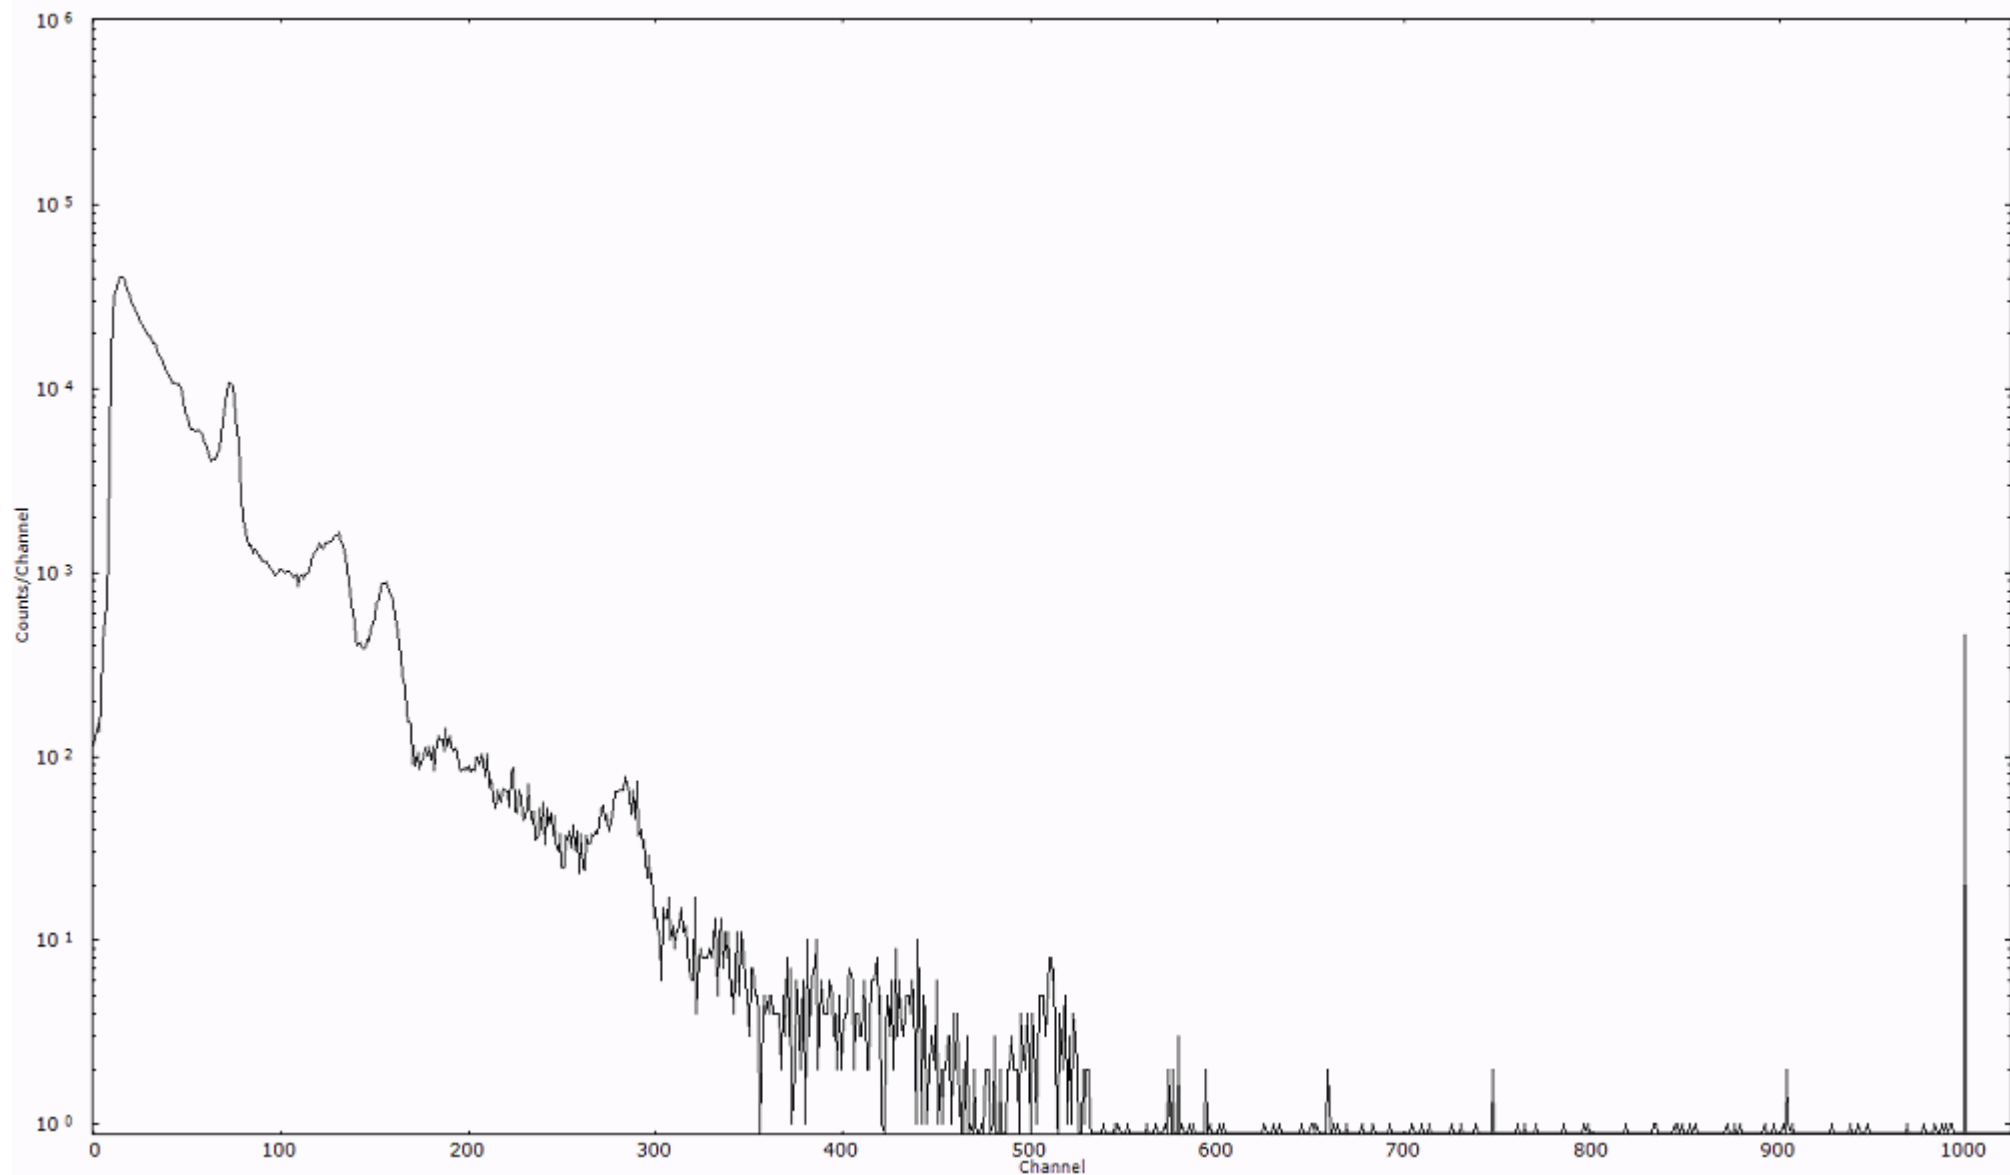

スペクトルグラフ
測定コード 村松110321P041

検出器番号 54
測定日時 2011年03月21日 19時00分

ライブタイム 600 秒
リアルタイム 600 秒