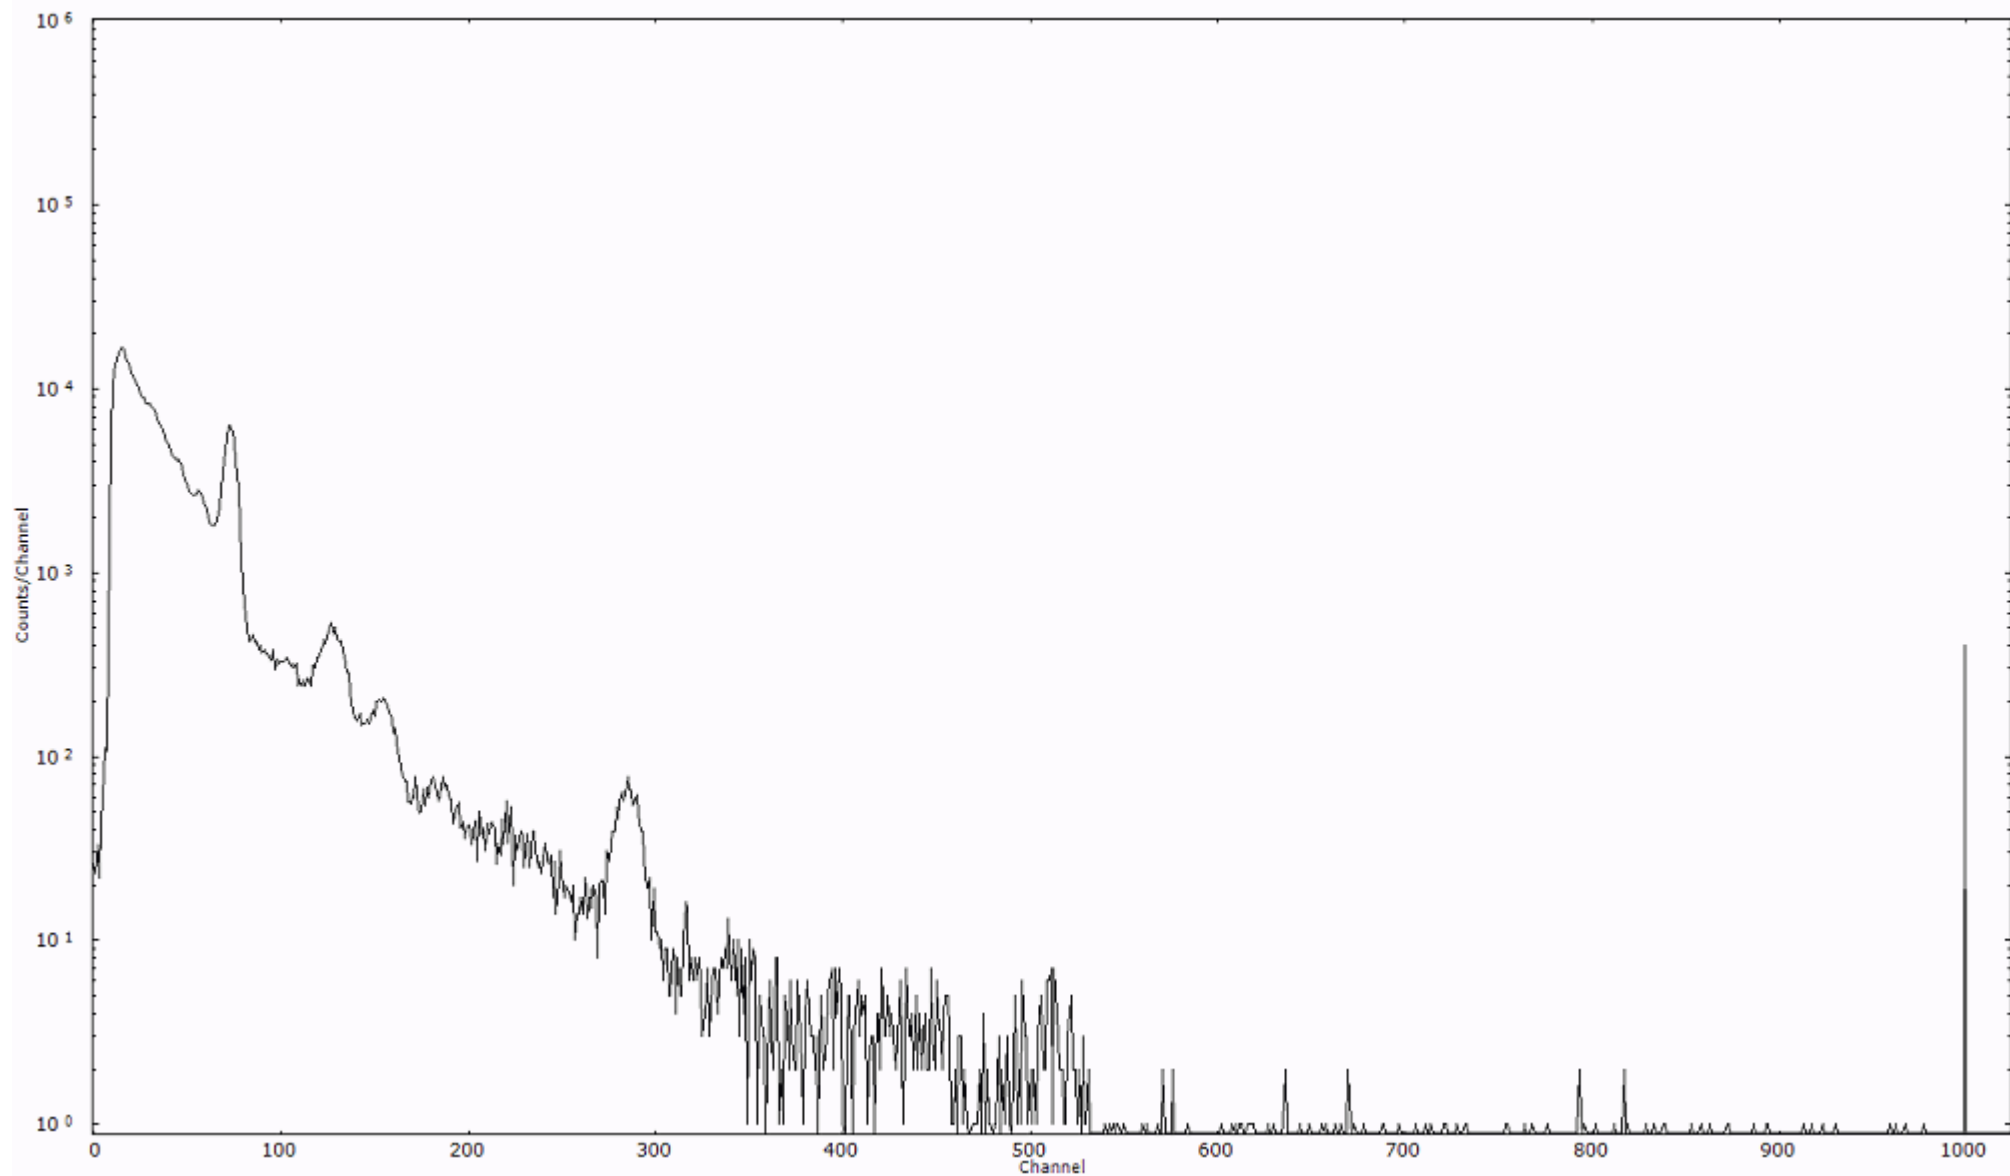

スペクトルグラフ
測定コード 村松110320A034

検出器番号 54
測定日時 2011年03月20日 05時40分

ライブタイム 600 秒
リアルタイム 600 秒