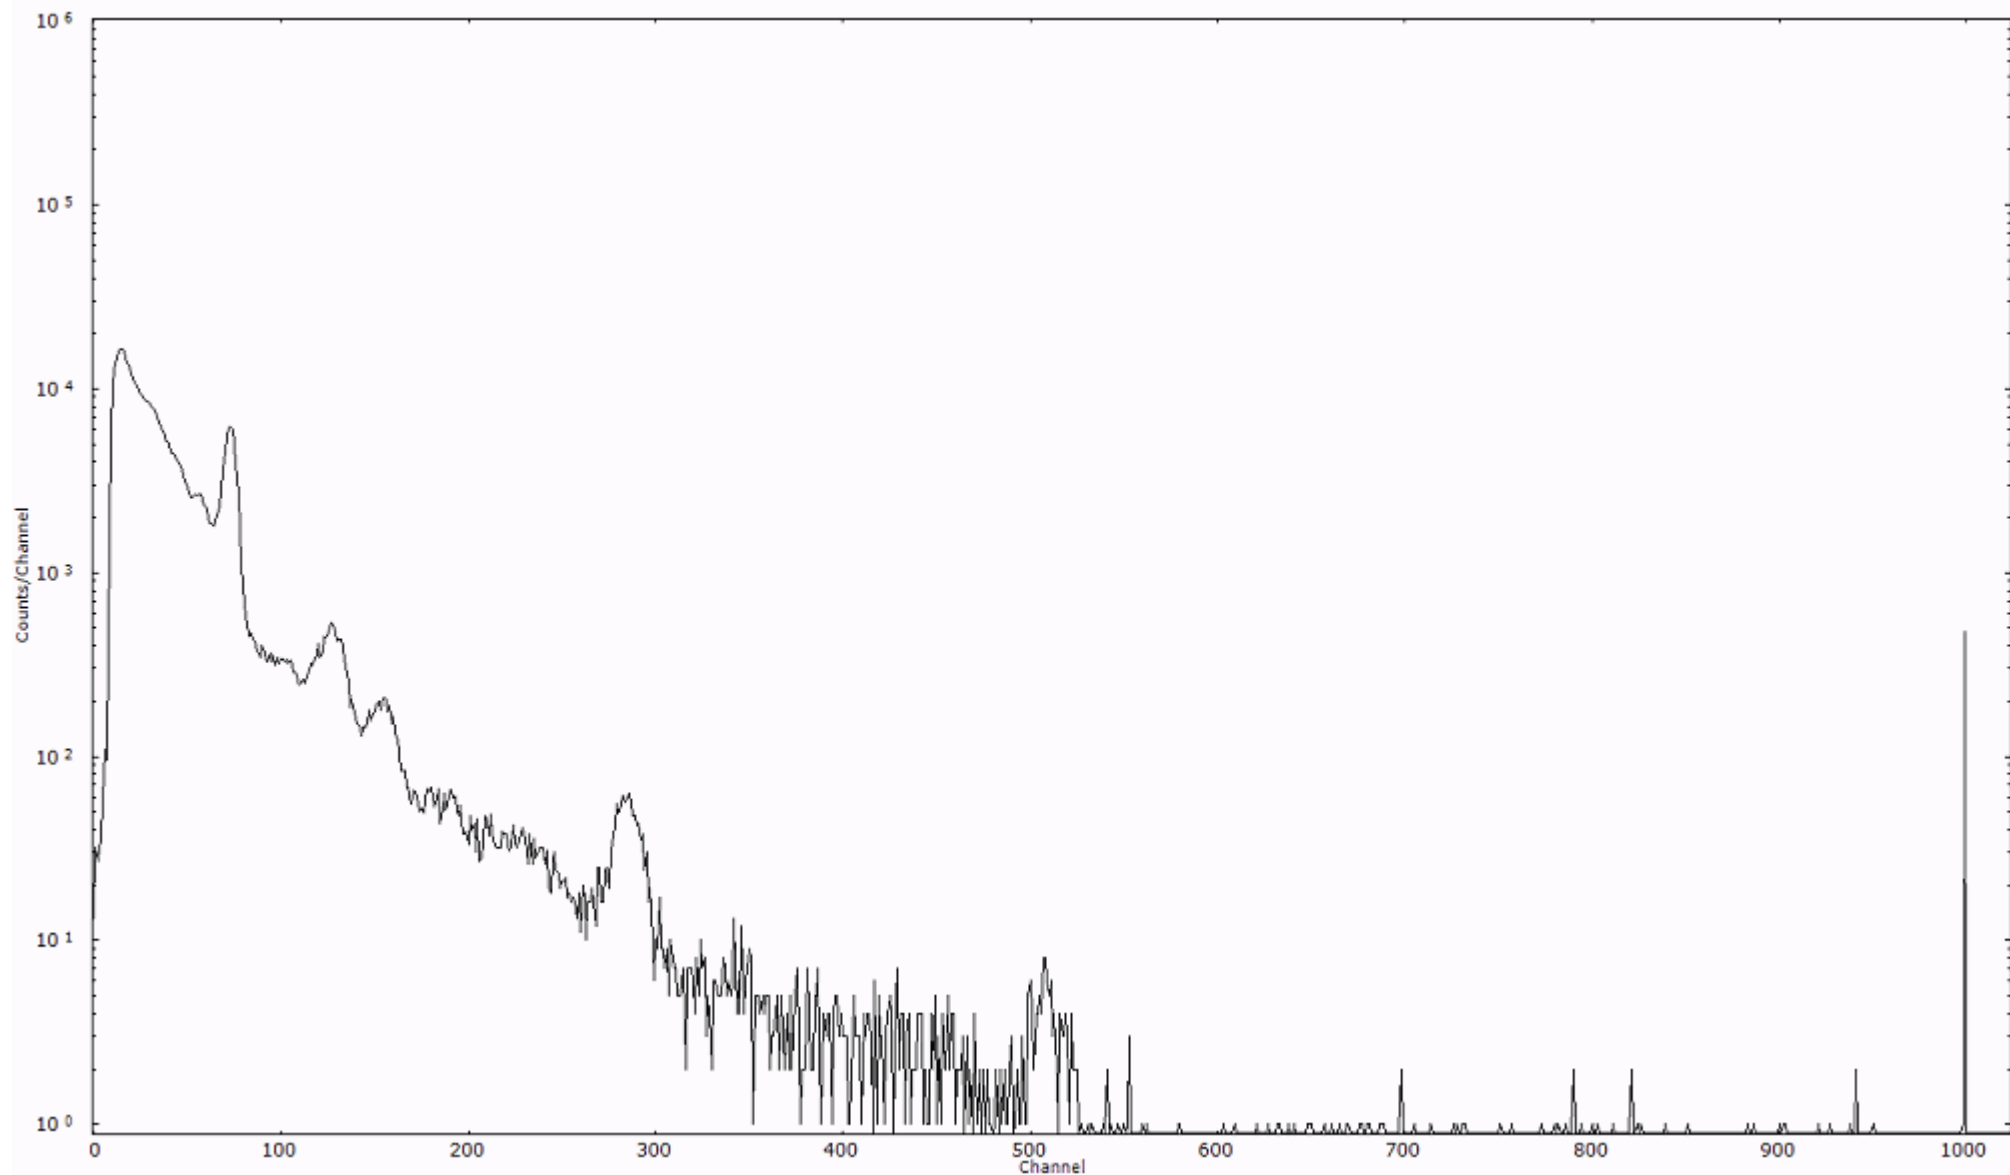

ライブタイム 600 秒  
リアルタイム 600 秒

スペクトルグラフ  
測定コード 村松110321A009

検出器番号 54  
測定日時 2011年03月21日 01時30分

ライブタイム 600 秒  
リアルタイム 600 秒

スペクトルグラフ  
測定コード 村松110321A010

検出器番号 54  
測定日時 2011年03月21日 01時40分

ライブタイム 600 秒  
リアルタイム 600 秒