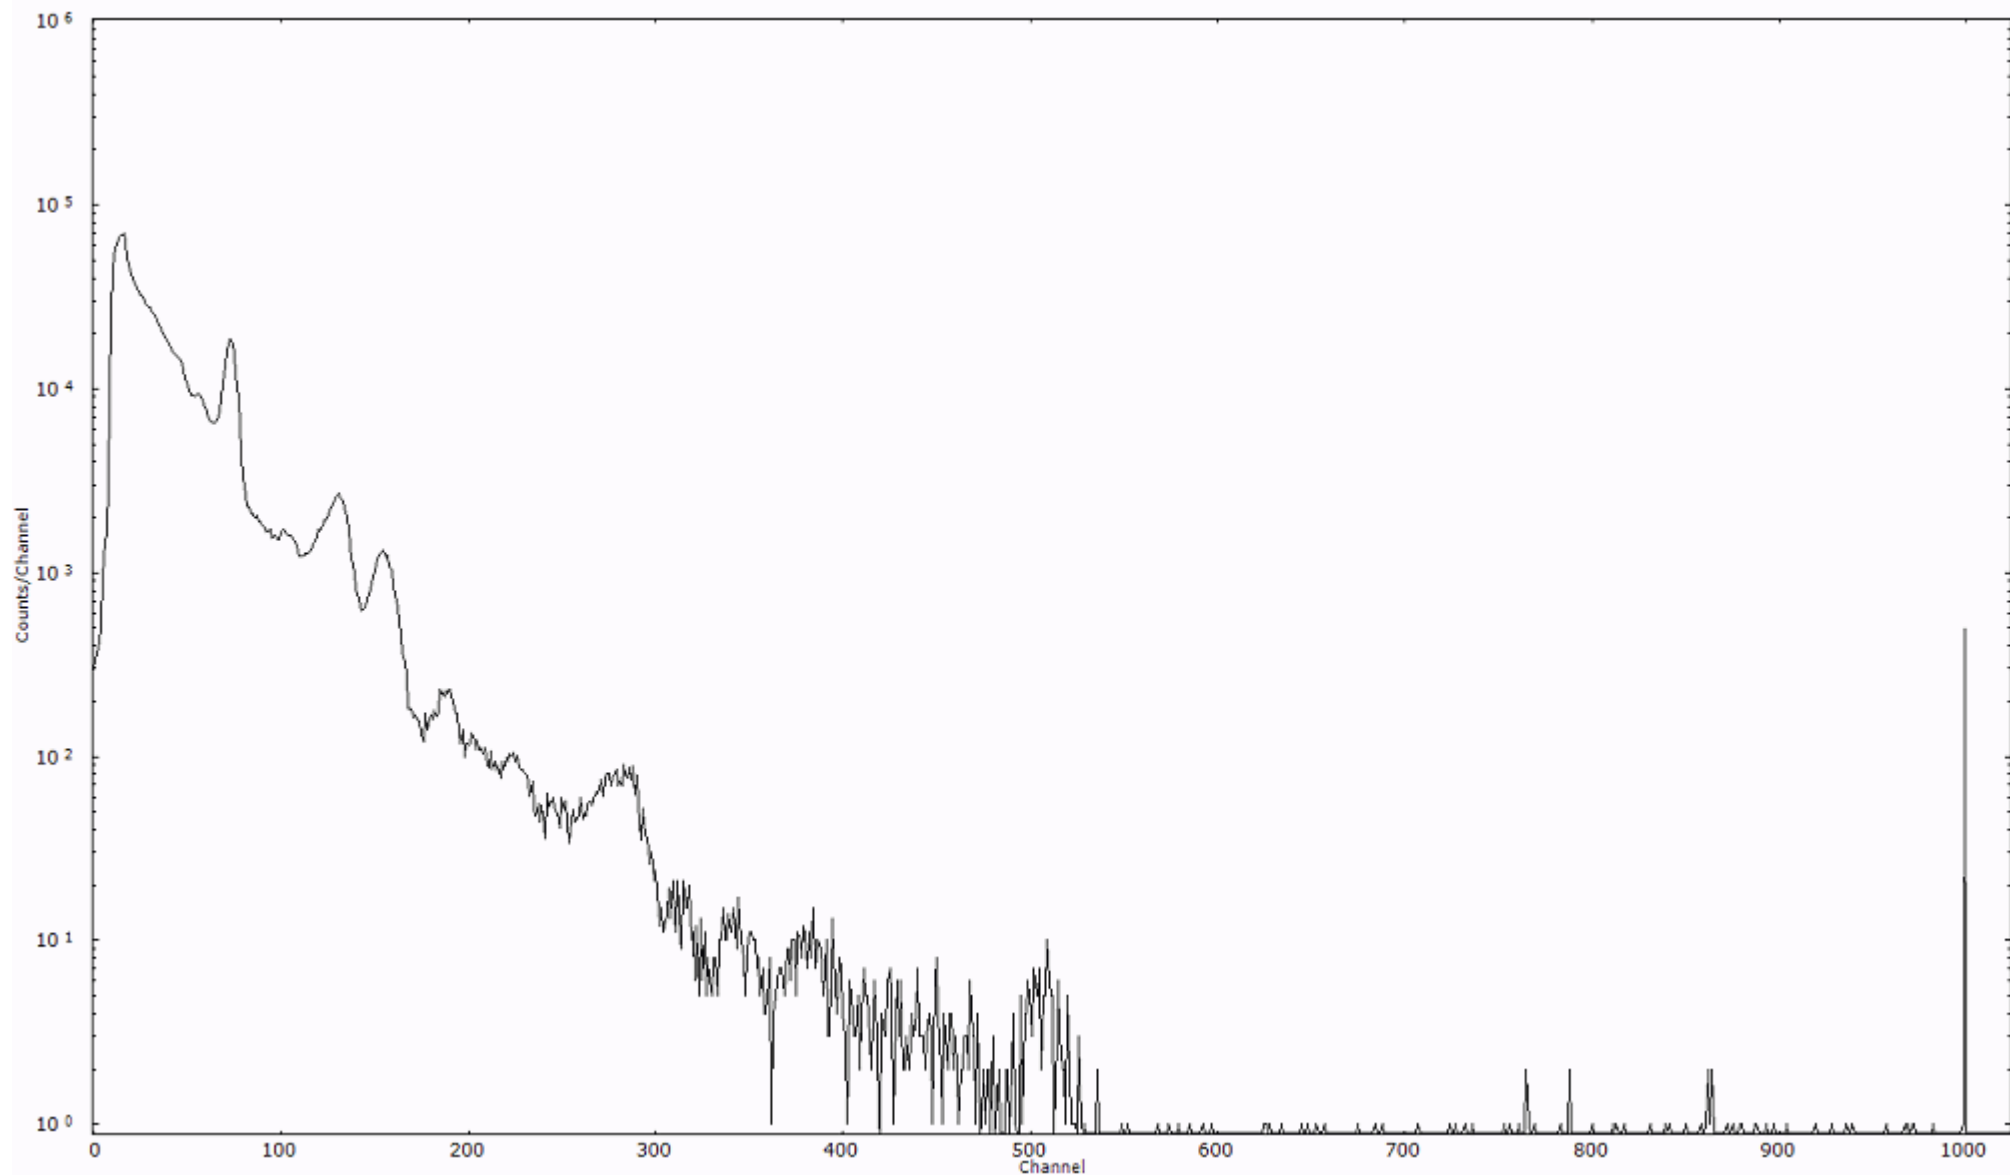

ライブタイム 600 秒  
リアルタイム 600 秒

スペクトルグラフ  
測定コード 村松110321A037

検出器番号 54  
測定日時 2011年03月21日 06時10分

ライブタイム 600 秒  
リアルタイム 600 秒

スペクトルグラフ  
測定コード 村松110321A038

検出器番号 54  
測定日時 2011年03月21日 06時20分

ライブタイム 600 秒  
リアルタイム 600 秒