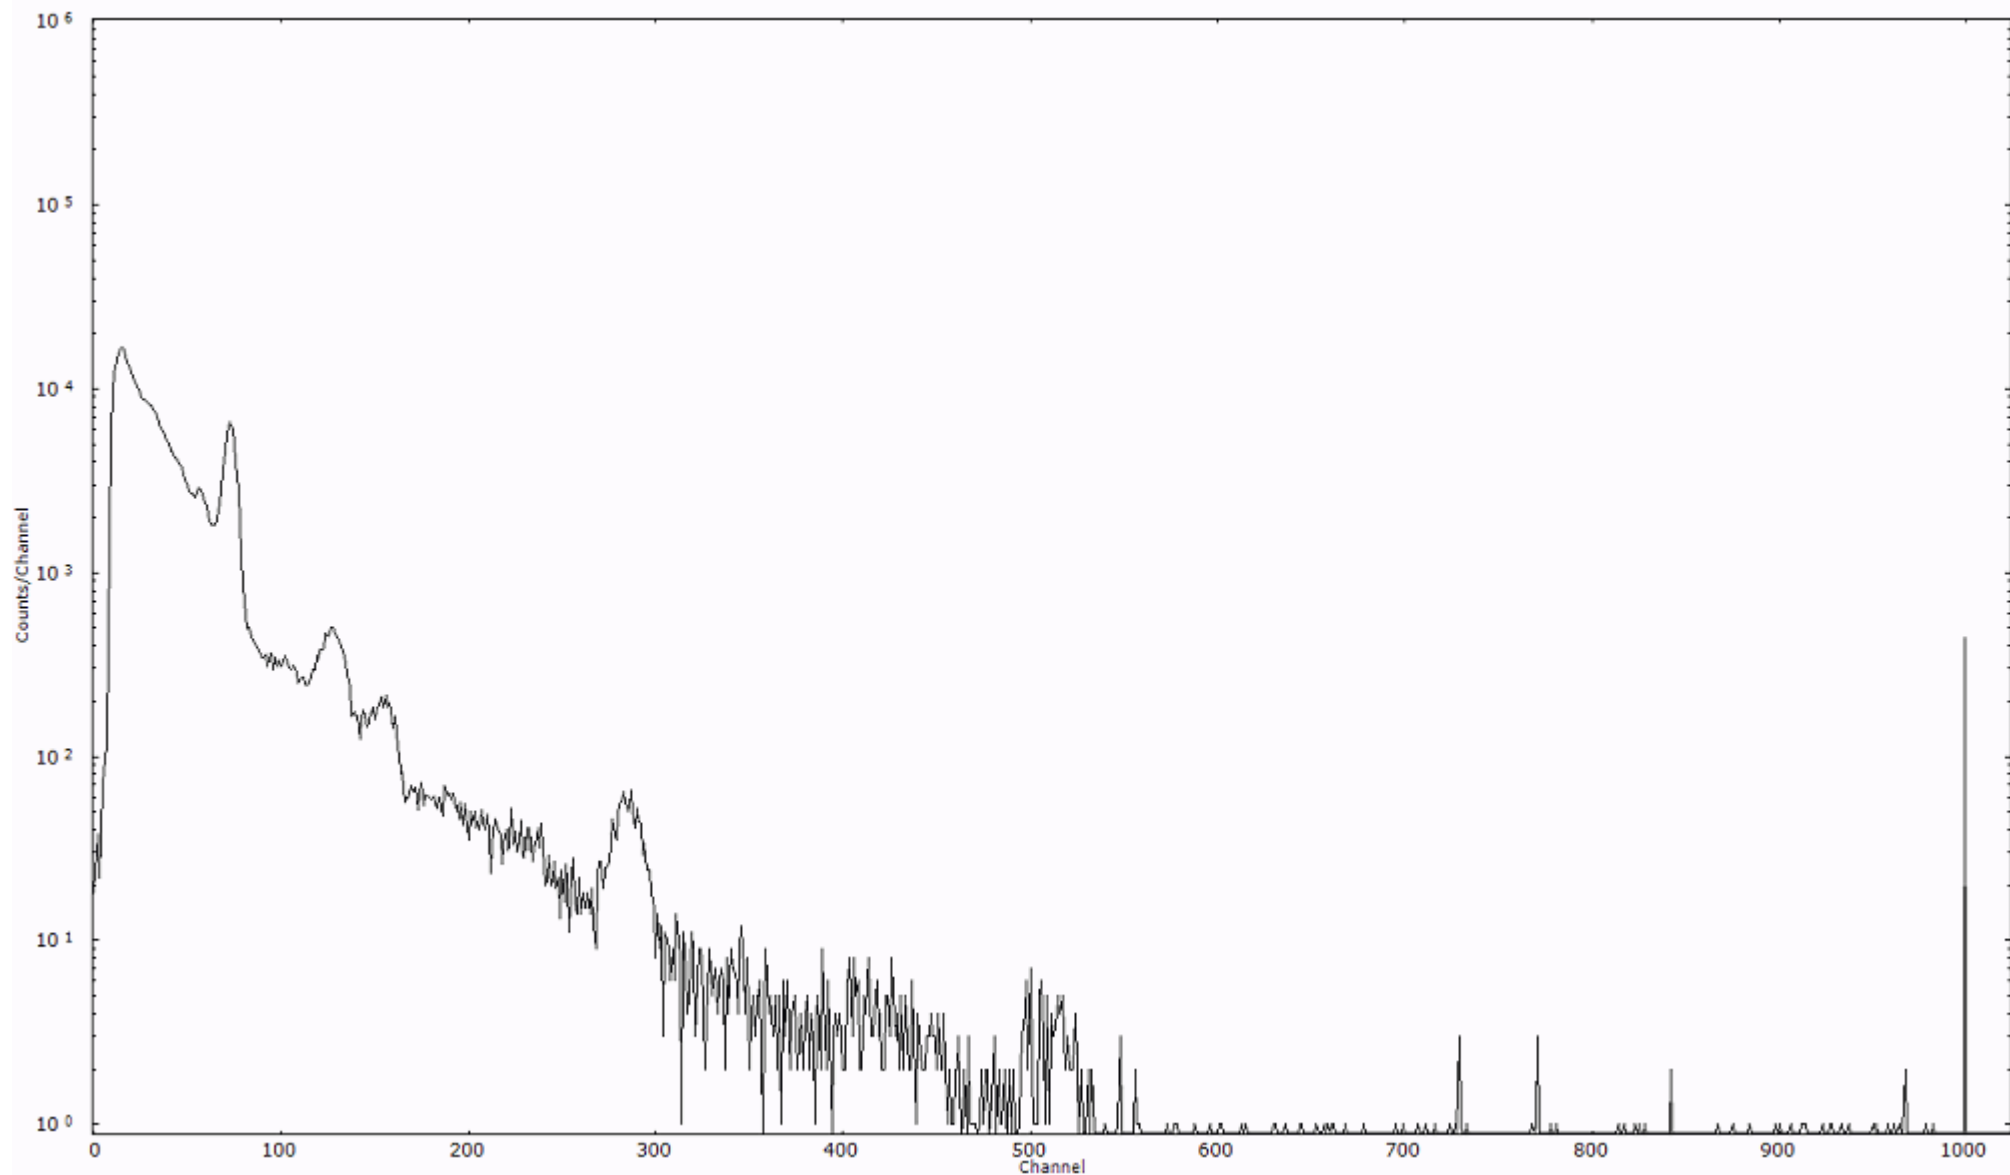

ライブタイム 600 秒  
リアルタイム 600 秒

スペクトルグラフ  
測定コード 村松110320A048

検出器番号 54  
測定日時 2011年03月20日 08時00分

ライブタイム 600 秒  
リアルタイム 600 秒

スペクトルグラフ  
測定コード 村松110320A049

検出器番号 54  
測定日時 2011年03月20日 08時10分

ライブタイム 600 秒  
リアルタイム 600 秒