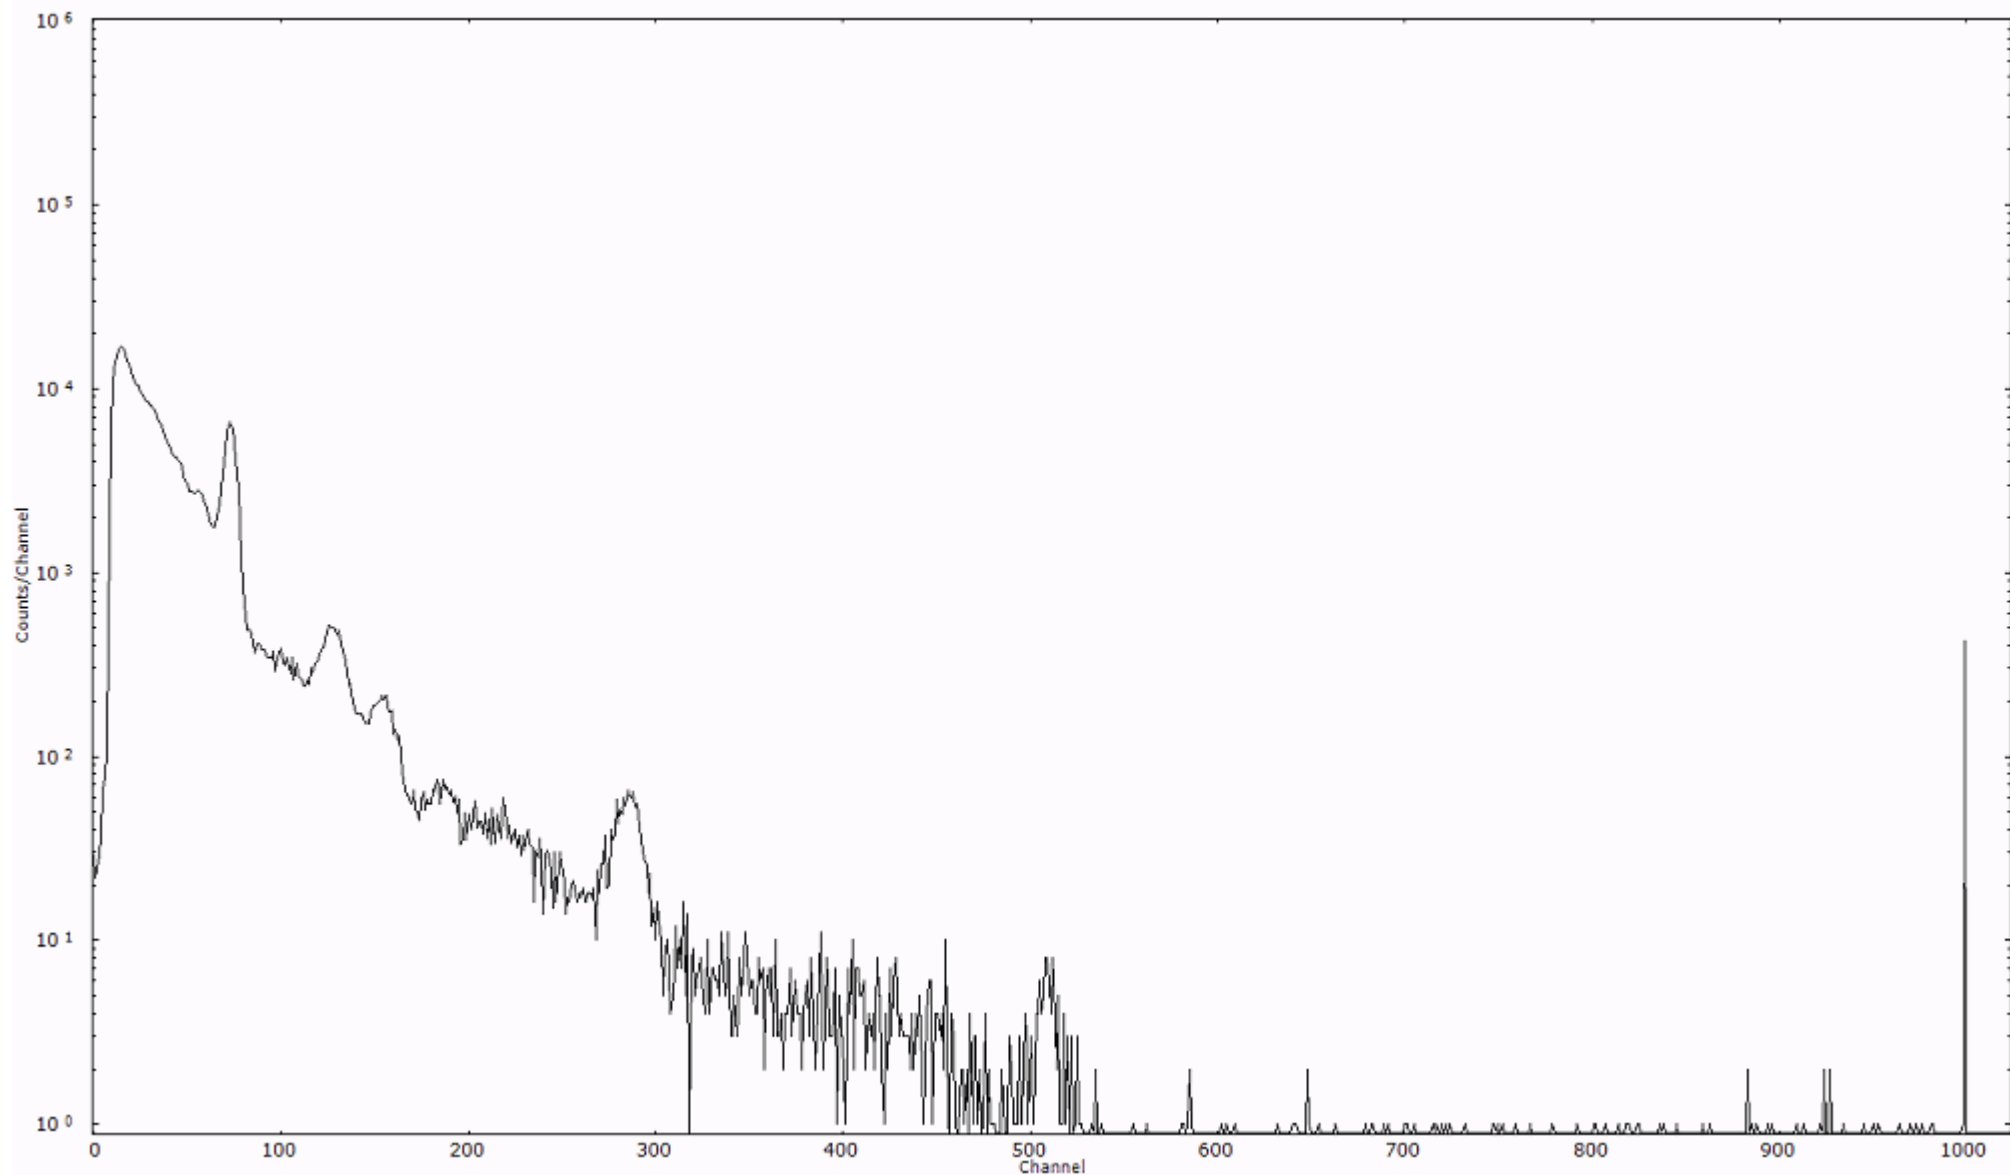

スペクトルグラフ
測定コード 村松110320A005

検出器番号 54
測定日時 2011年03月20日 00時50分

ライブタイム 600 秒
リアルタイム 600 秒