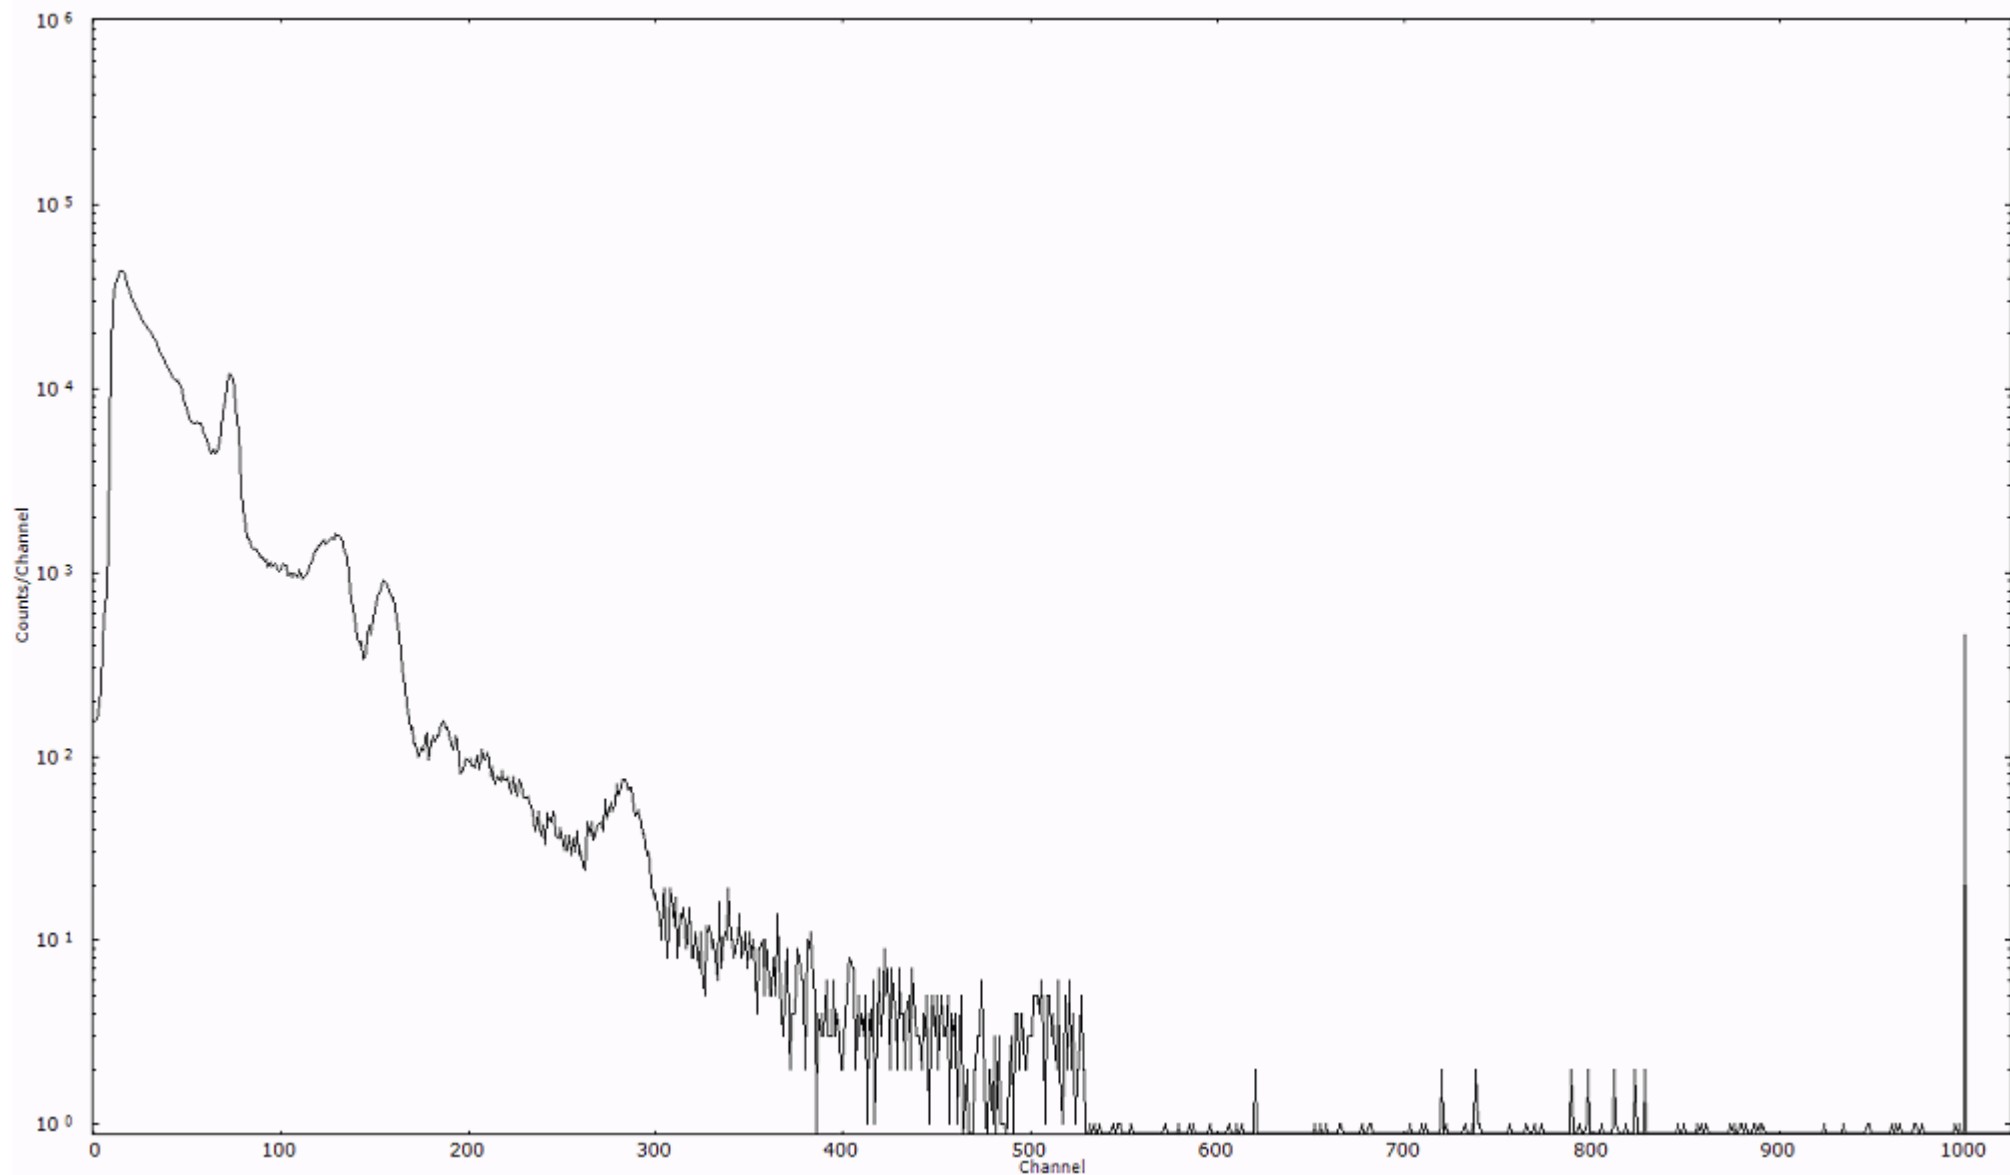

スペクトルグラフ  
測定コード 村松110321A060

検出器番号 54  
測定日時 2011年03月21日 10時00分

ライブタイム 600 秒  
リアルタイム 600 秒

スペクトルグラフ  
測定コード 村松110321A061

検出器番号 54  
測定日時 2011年03月21日 10時10分

ライブタイム 600 秒  
リアルタイム 600 秒

スペクトルグラフ  
測定コード 村松110321A062