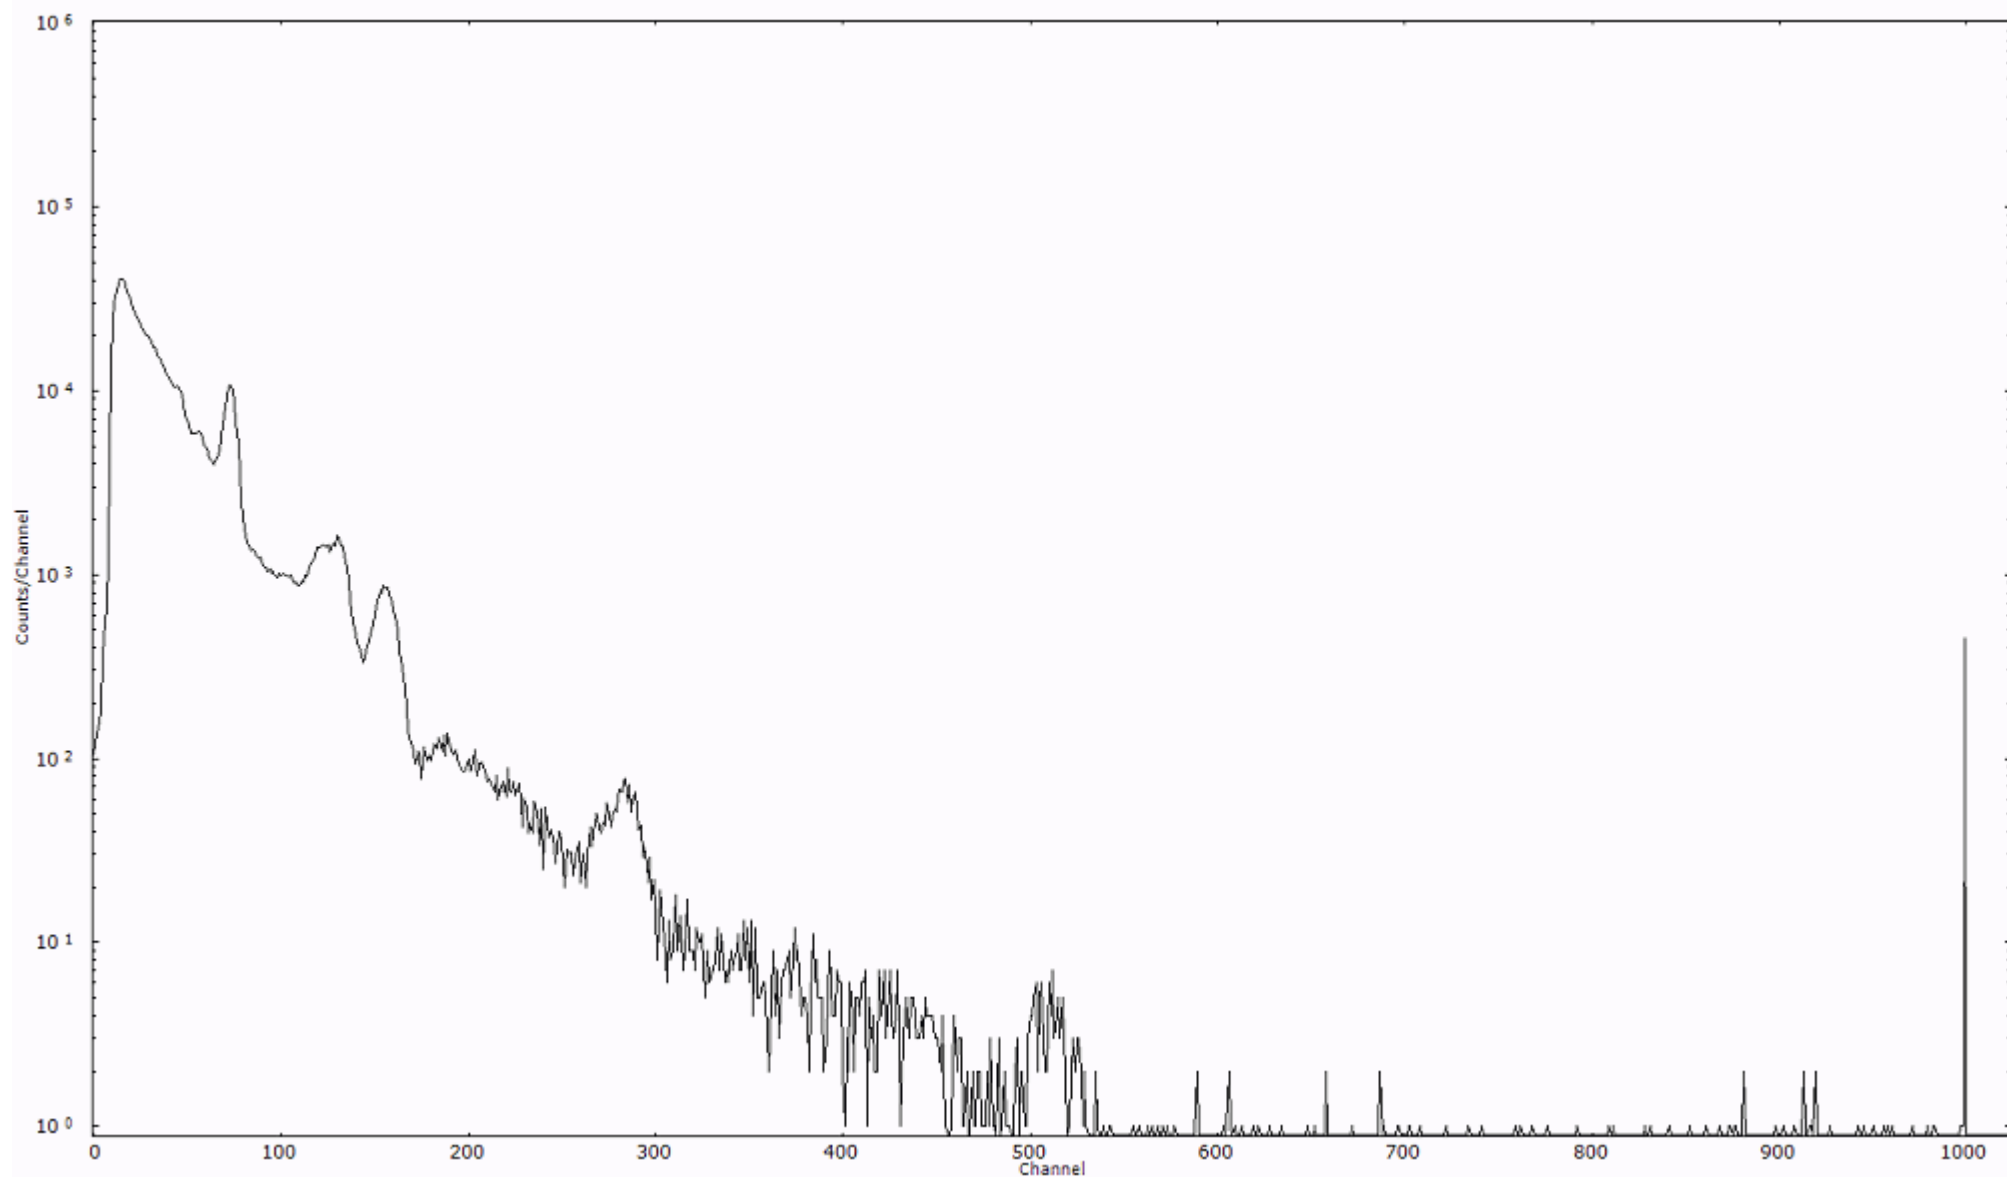

スペクトルグラフ
測定コード 村松110321P062

検出器番号 54
測定日時 2011年03月21日 22時30分

ライブタイム 600 秒
リアルタイム 600 秒