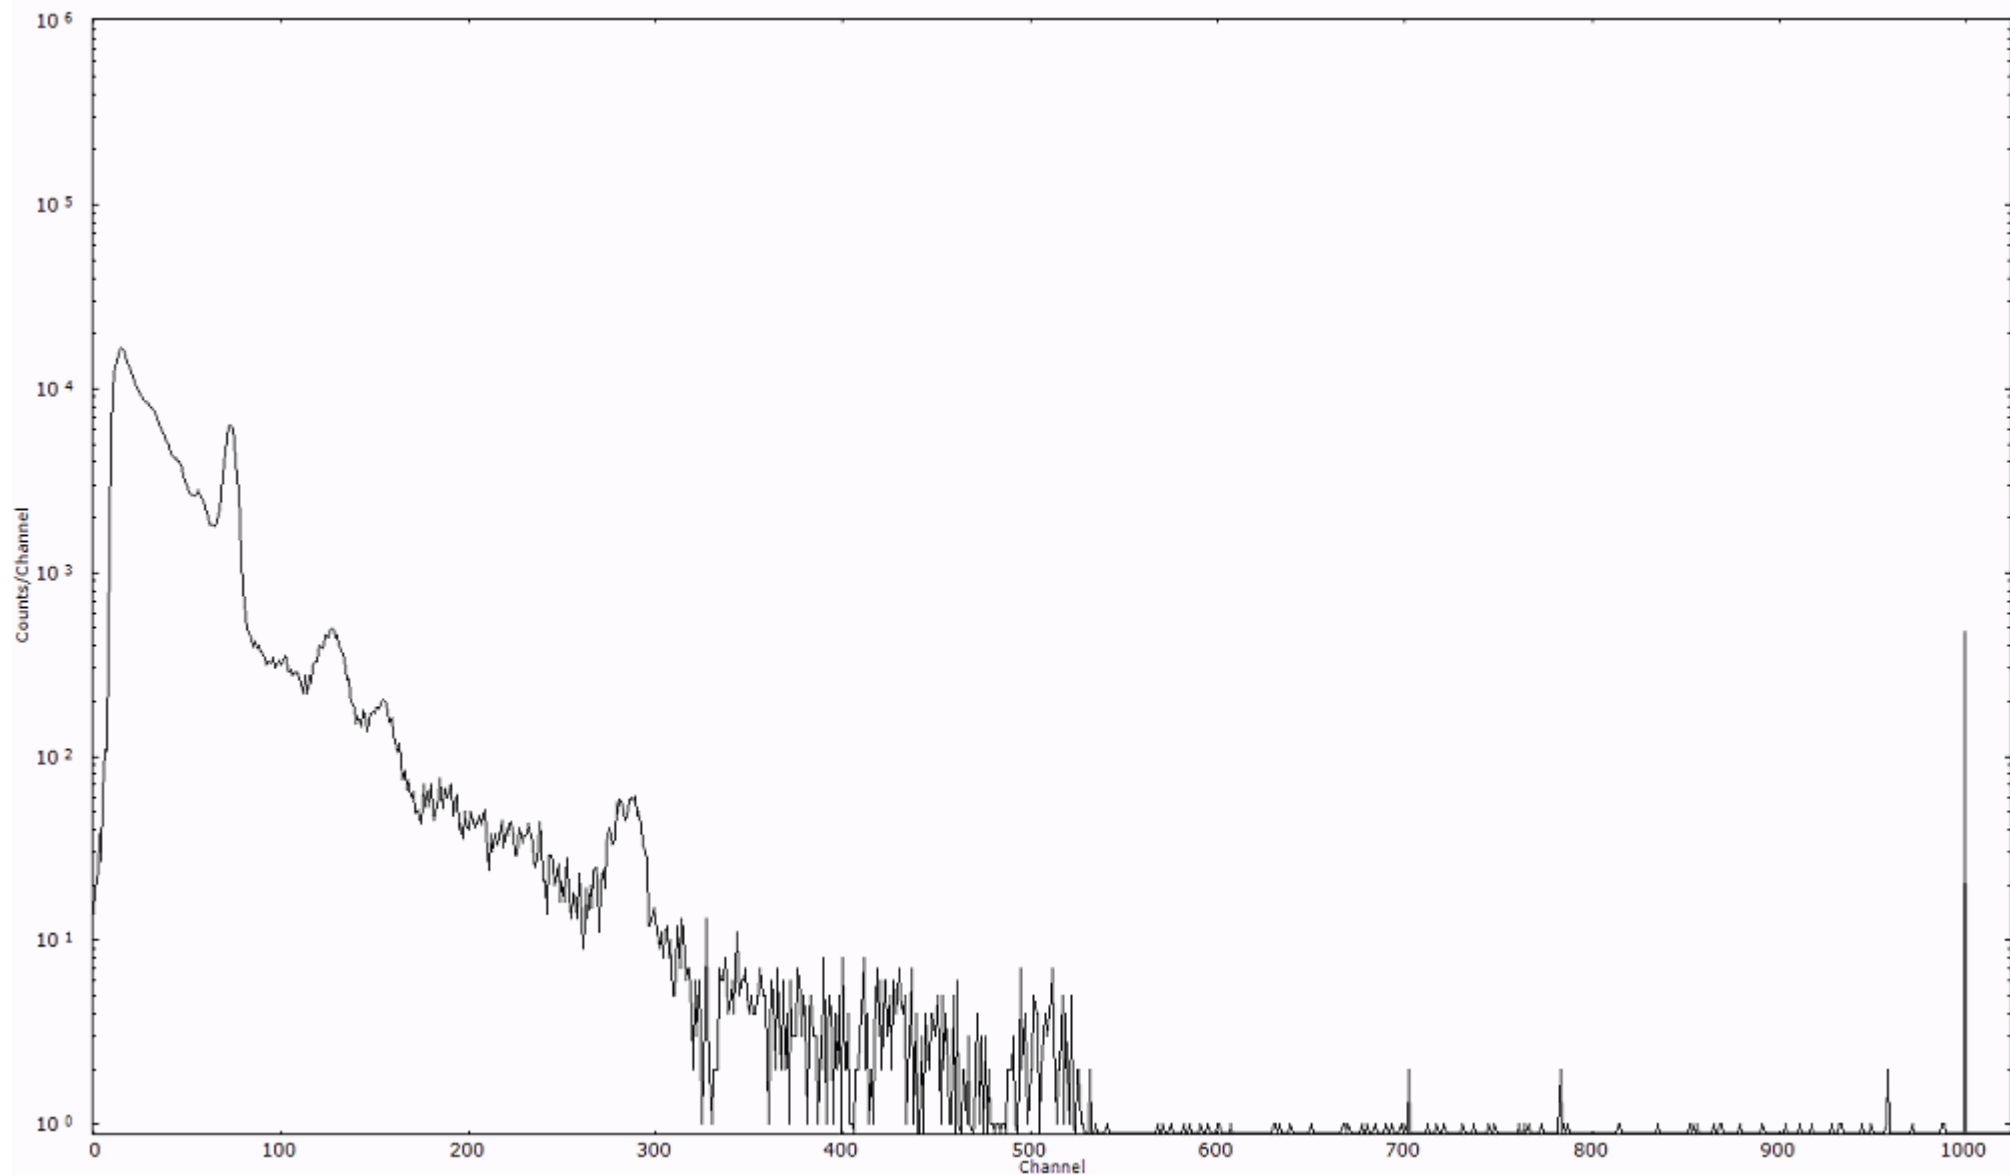

スペクトルグラフ
測定コード 村松110320A061

検出器番号 54
測定日時 2011年03月20日 10時10分

ライブタイム 600 秒
リアルタイム 600 秒