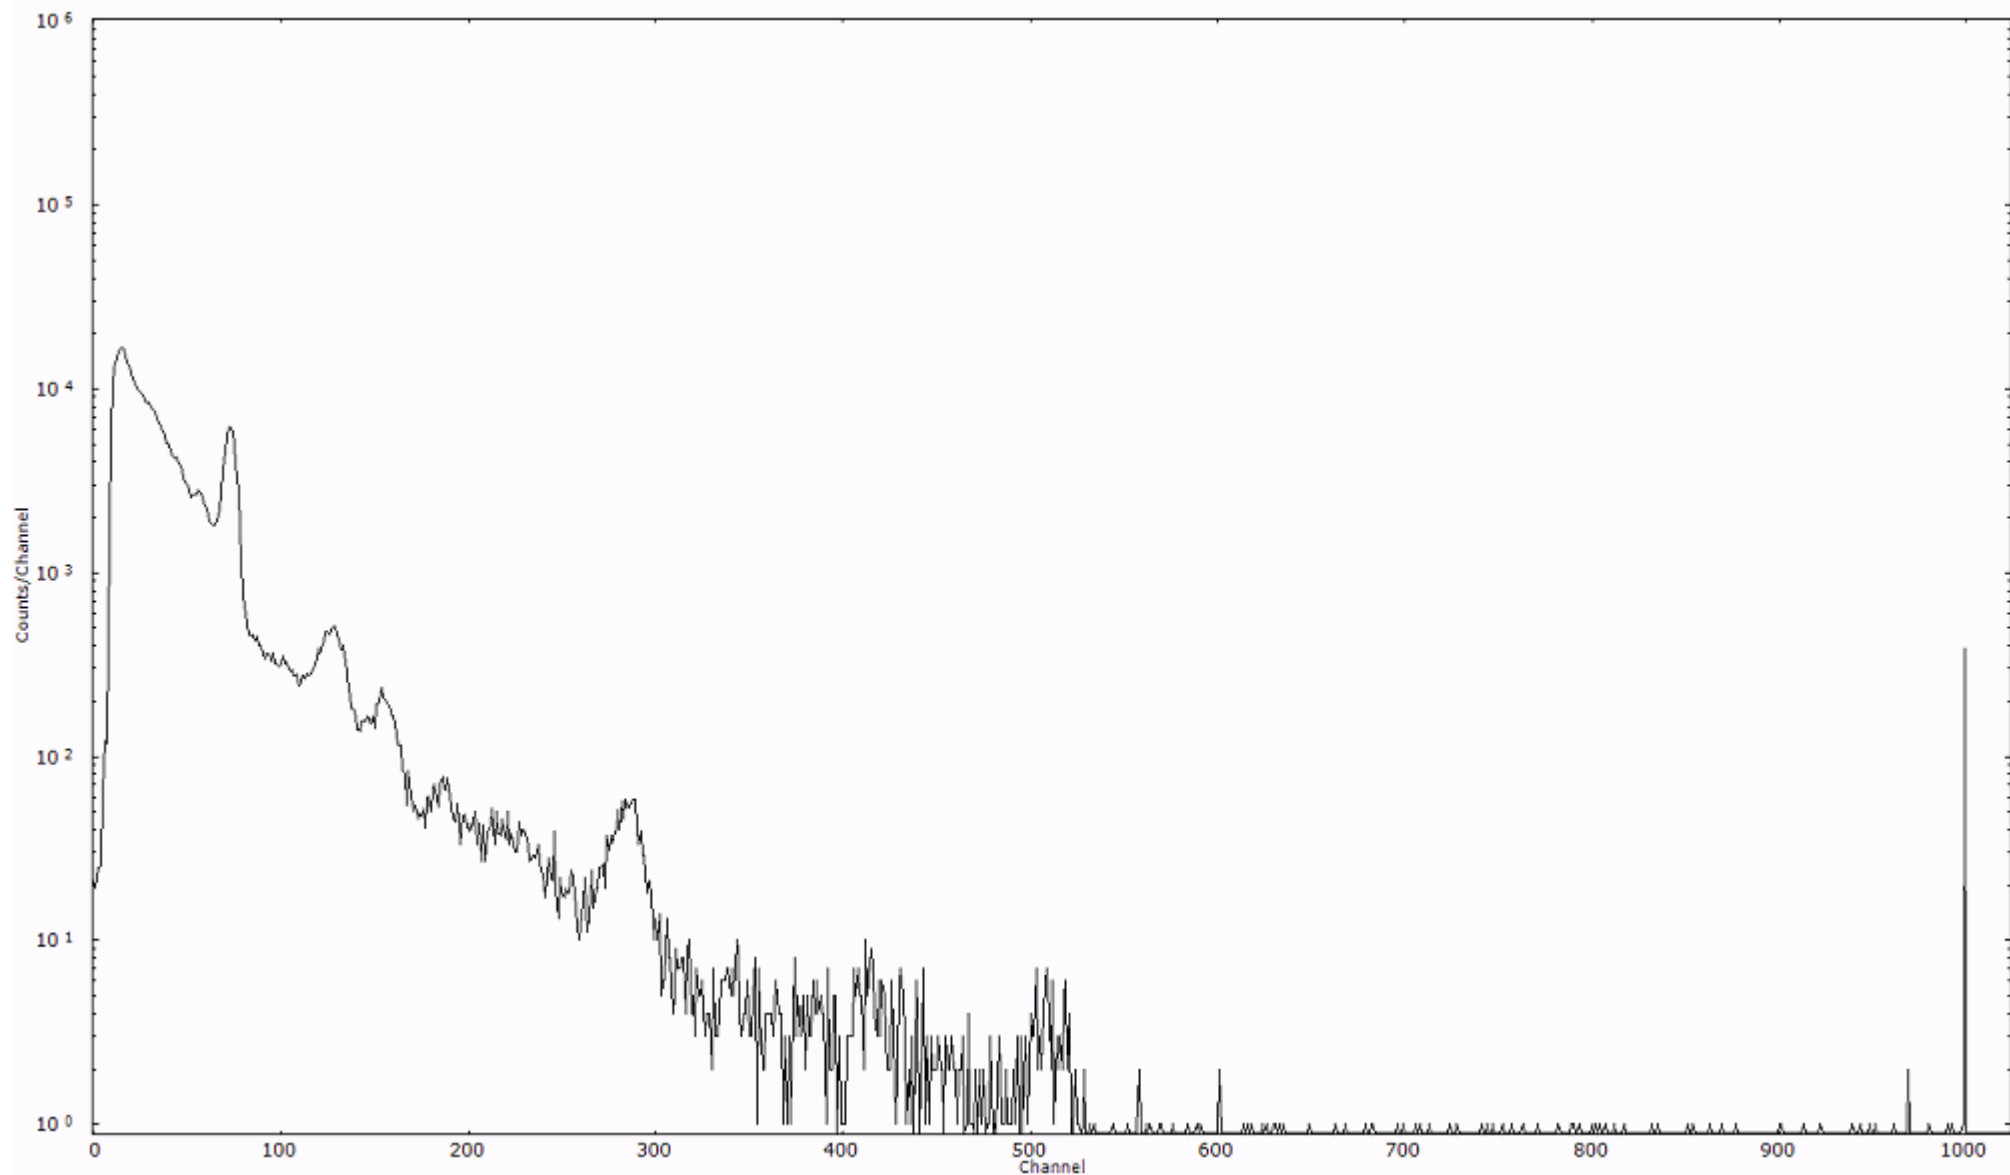

スペクトルグラフ
測定コード 村松110321A013

検出器番号 54
測定日時 2011年03月21日 02時10分

ライブタイム 600 秒
リアルタイム 600 秒