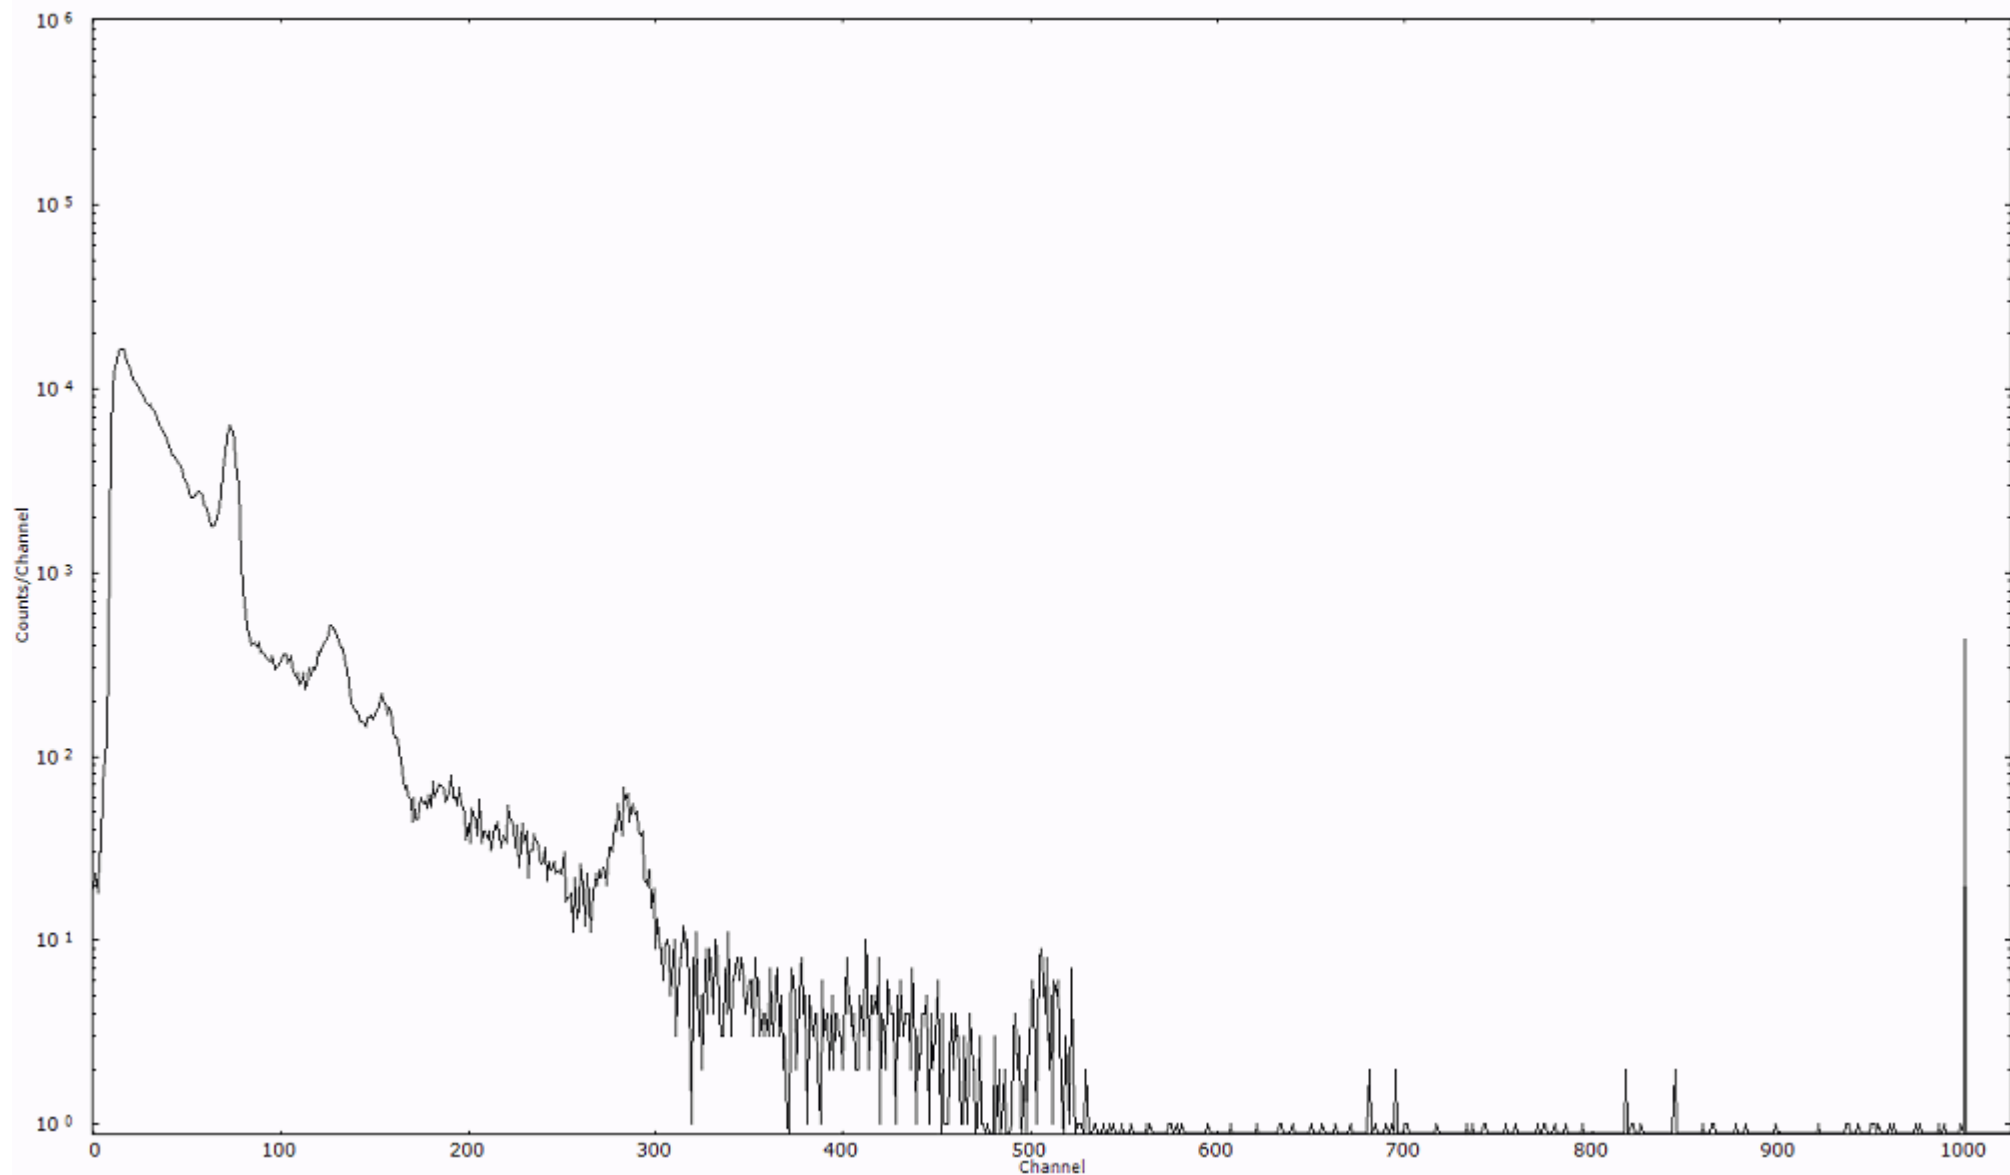

検出器番号 54  
測定日時 2011年03月20日 08時40分

ライブタイム 600 秒  
リアルタイム 600 秒

スペクトルグラフ  
測定コード 村松110320A053

検出器番号 54  
測定日時 2011年03月20日 08時50分

ライブタイム 600 秒  
リアルタイム 600 秒

スペクトルグラフ  
測定コード 村松110320A054

検出器番号 54  
測定日時 2011年03月20日 09時00分