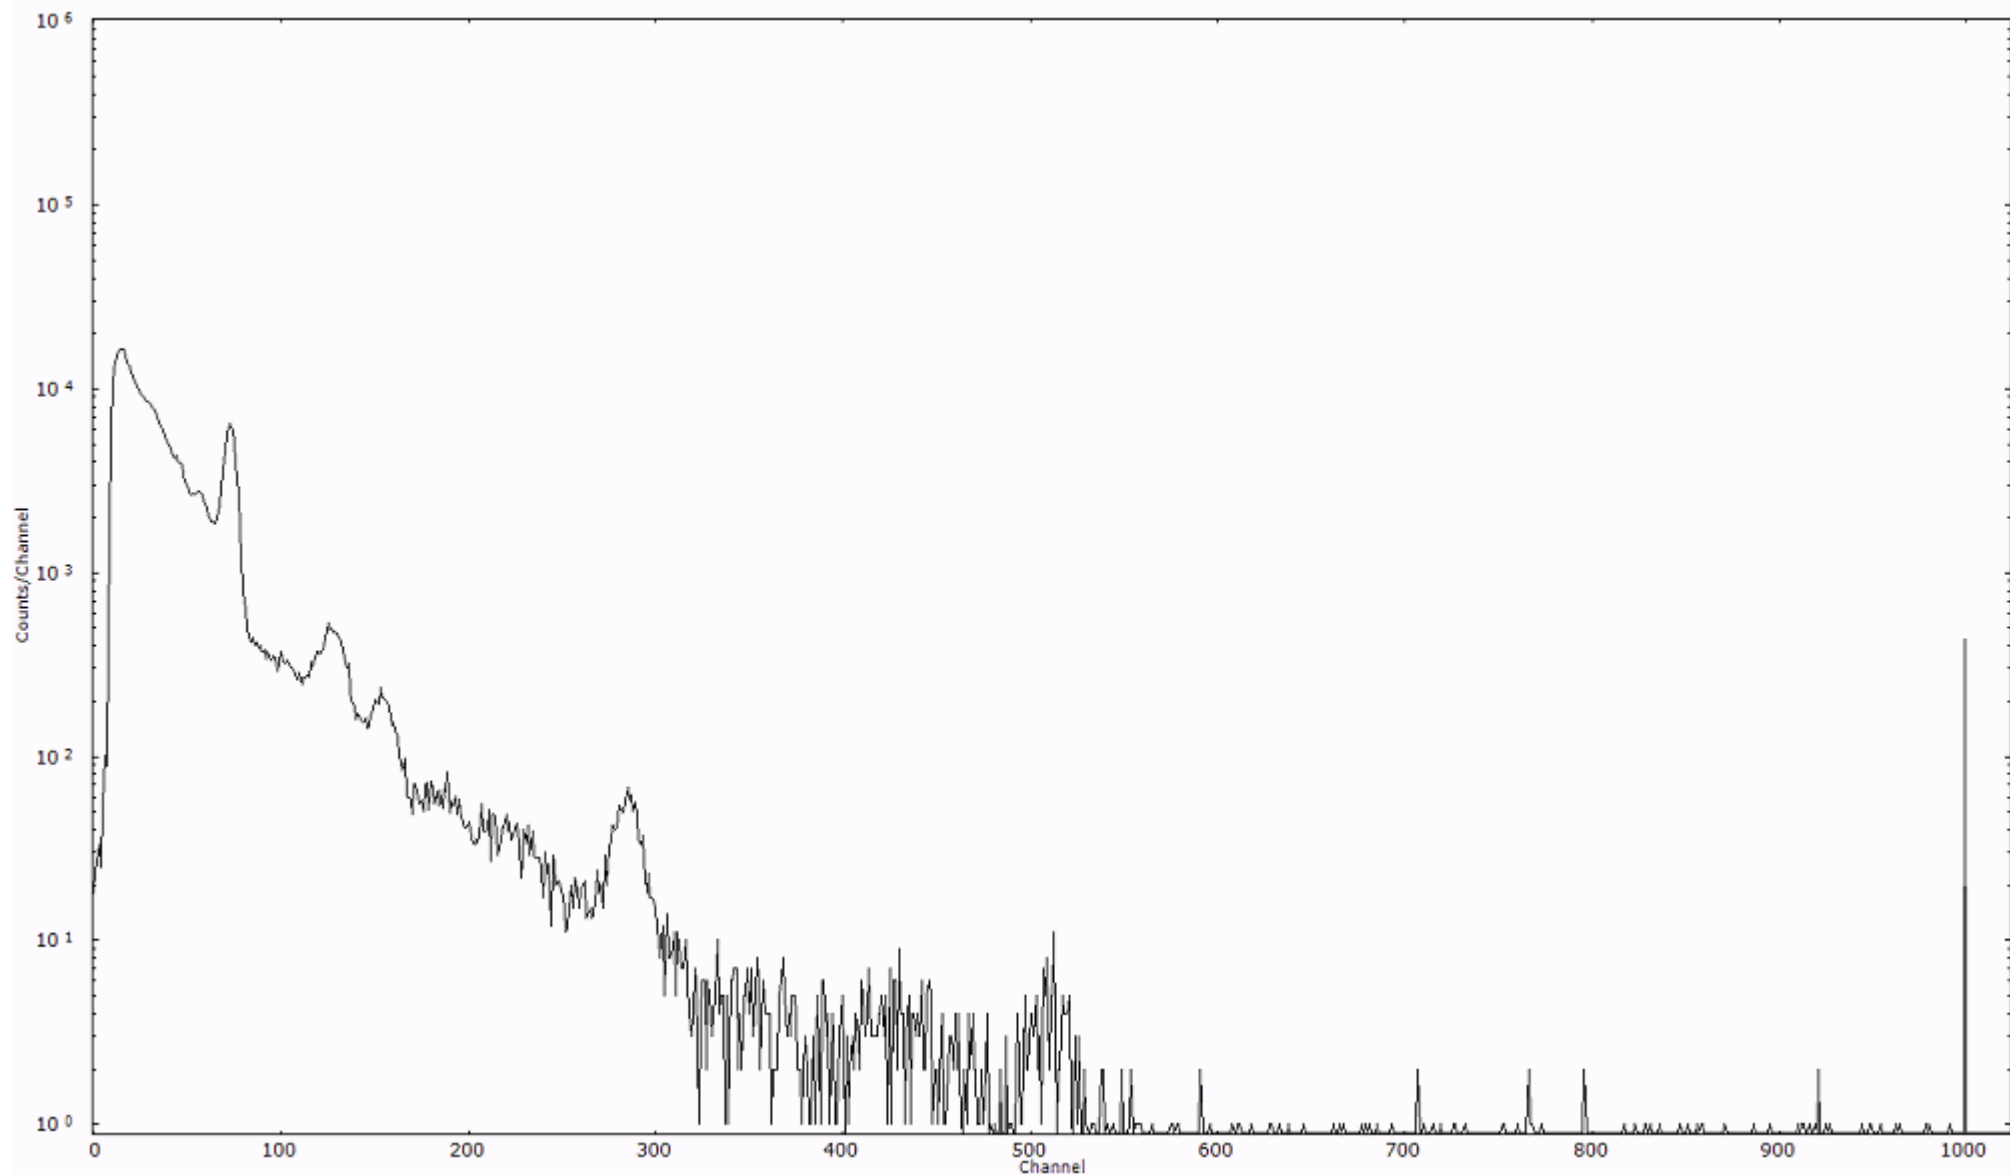

ライブタイム 600 秒  
リアルタイム 600 秒

スペクトルグラフ  
測定コード 村松110320P059

検出器番号 54  
測定日時 2011年03月20日 22時00分

ライブタイム 600 秒  
リアルタイム 600 秒

スペクトルグラフ  
測定コード 村松110320P060

検出器番号 54  
測定日時 2011年03月20日 22時10分

ライブタイム 600 秒  
リアルタイム 600 秒