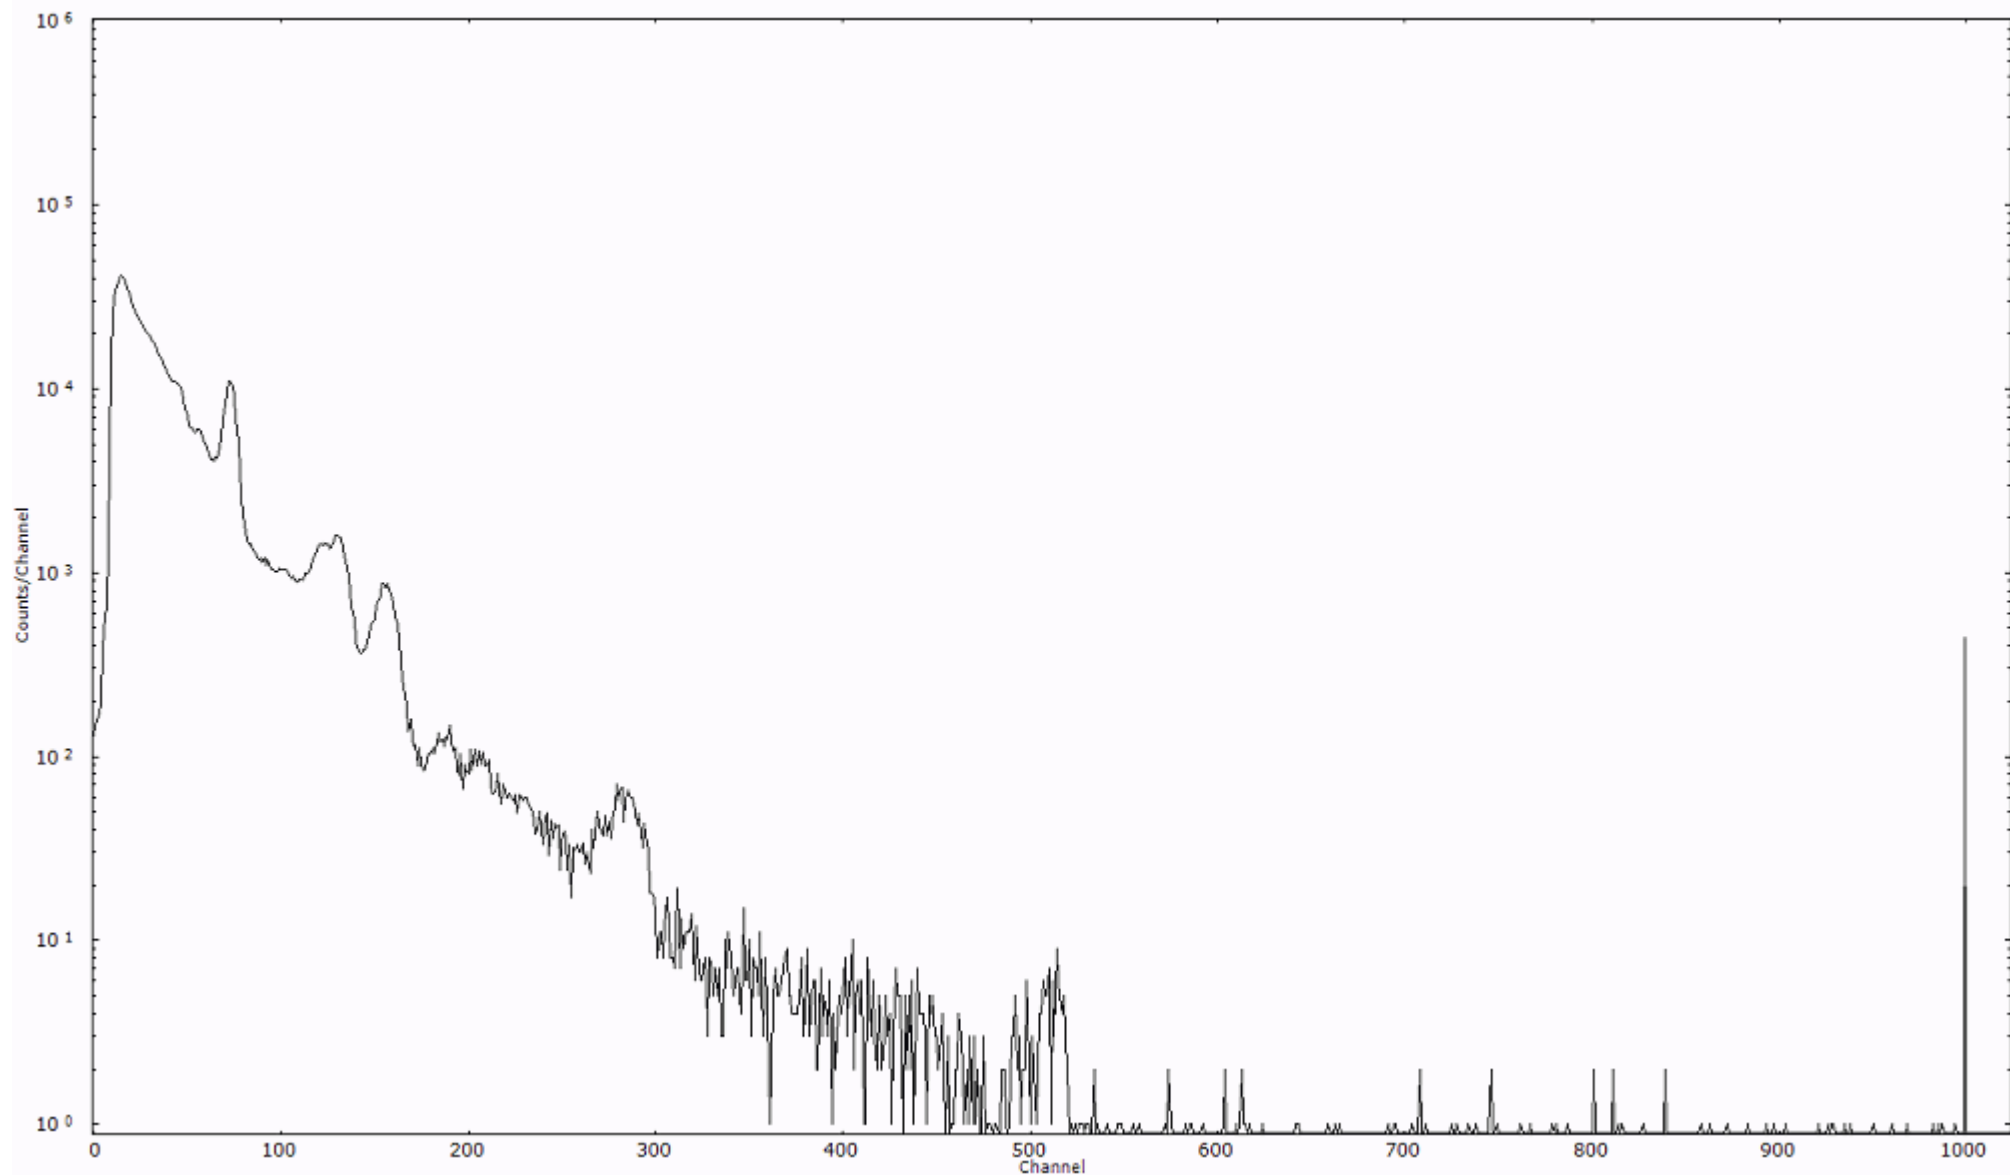

スペクトルグラフ
測定コード 村松110321P038

検出器番号 54
測定日時 2011年03月21日 18時30分

ライブタイム 600 秒
リアルタイム 600 秒