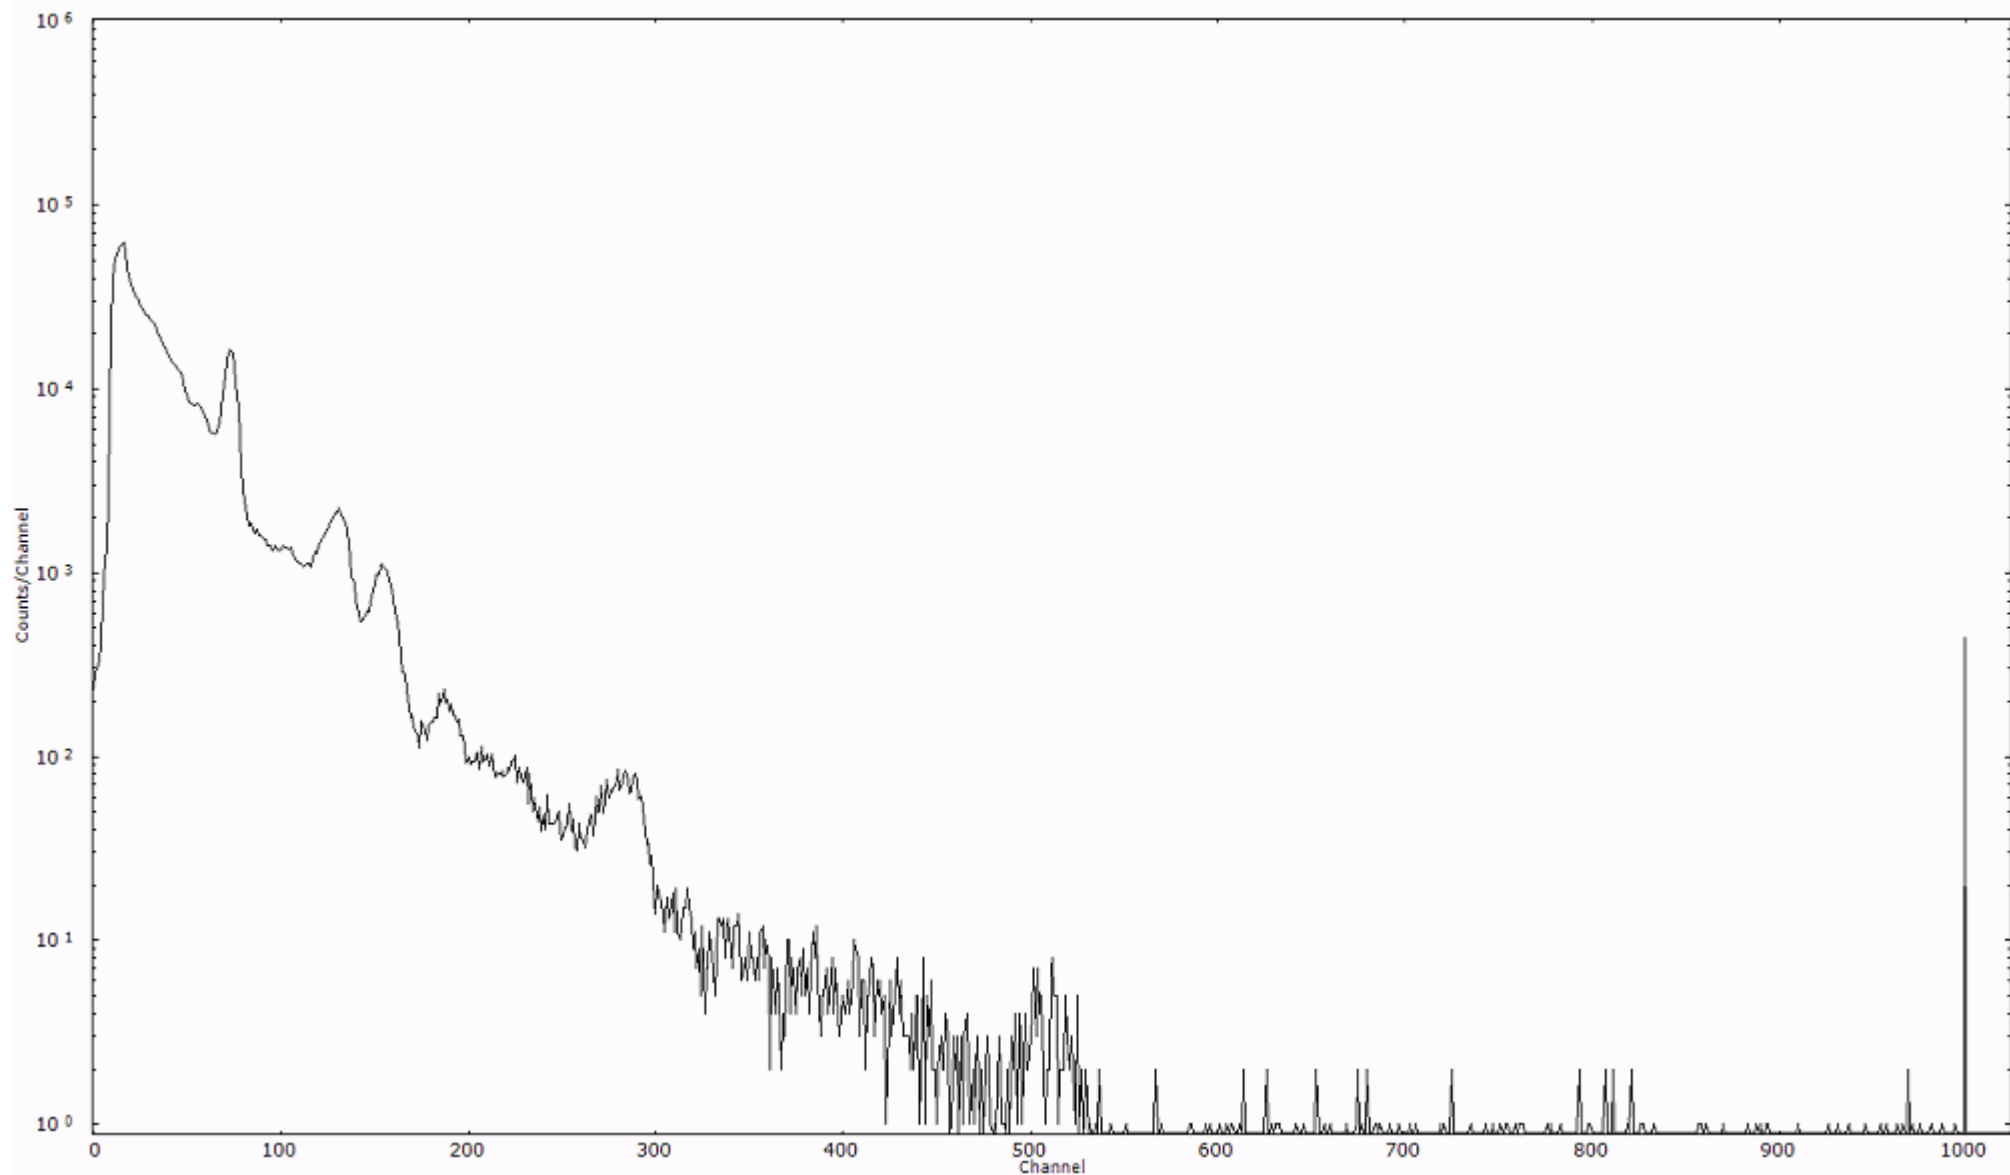

検出器番号 54  
測定日時 2011年03月21日 06時50分

ライブタイム 600 秒  
リアルタイム 600 秒

スペクトルグラフ  
測定コード 村松110321A042

検出器番号 54  
測定日時 2011年03月21日 07時00分

ライブタイム 600 秒  
リアルタイム 600 秒

スペクトルグラフ  
測定コード 村松110321A043

検出器番号 54  
測定日時 2011年03月21日 07時10分