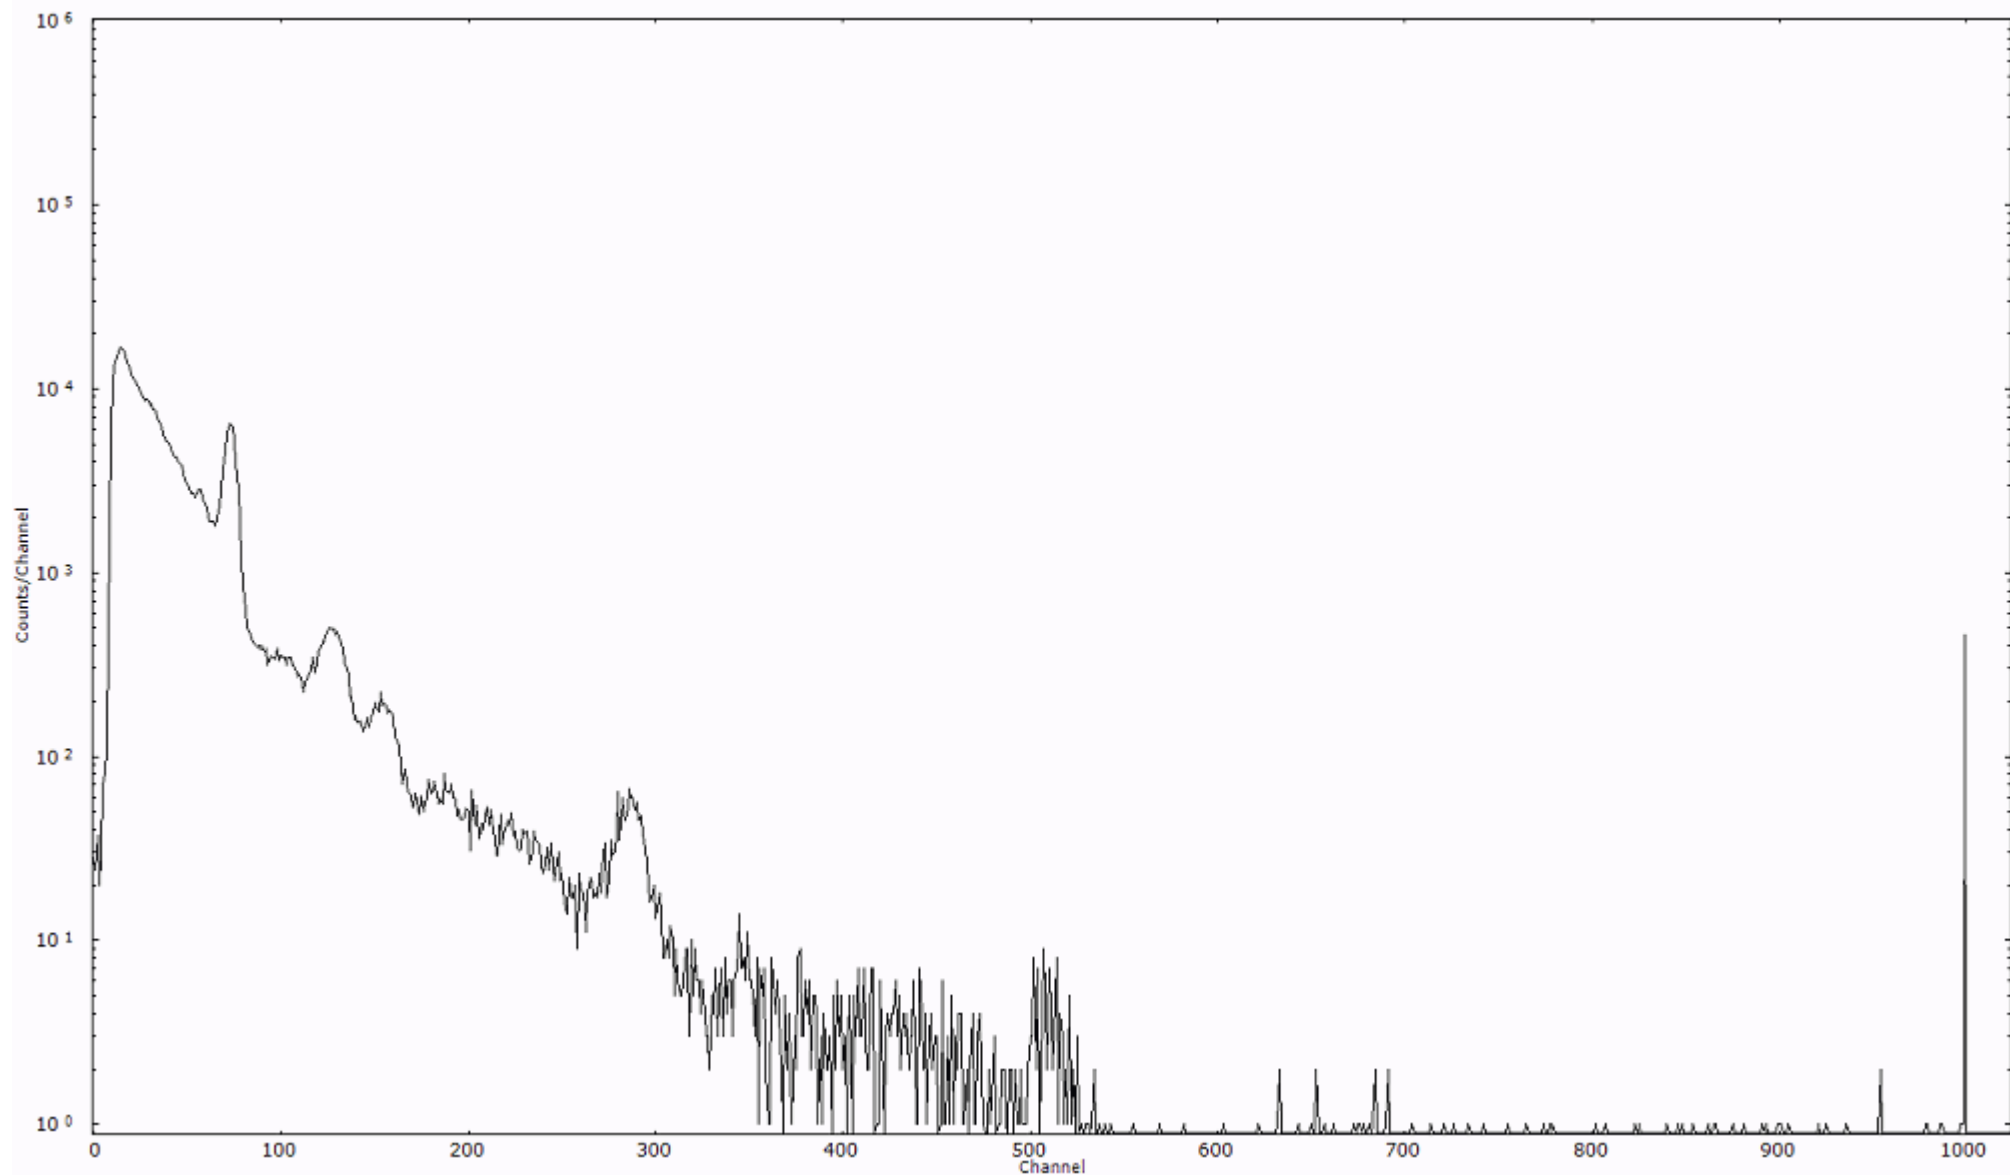

スペクトルグラフ  
測定コード 村松110320P019

検出器番号 54  
測定日時 2011年03月20日 15時20分

ライブタイム 600 秒  
リアルタイム 600 秒

スペクトルグラフ  
測定コード 村松110320P020

検出器番号 54  
測定日時 2011年03月20日 15時30分

ライブタイム 600 秒  
リアルタイム 600 秒

スペクトルグラフ  
測定コード 村松110320P021