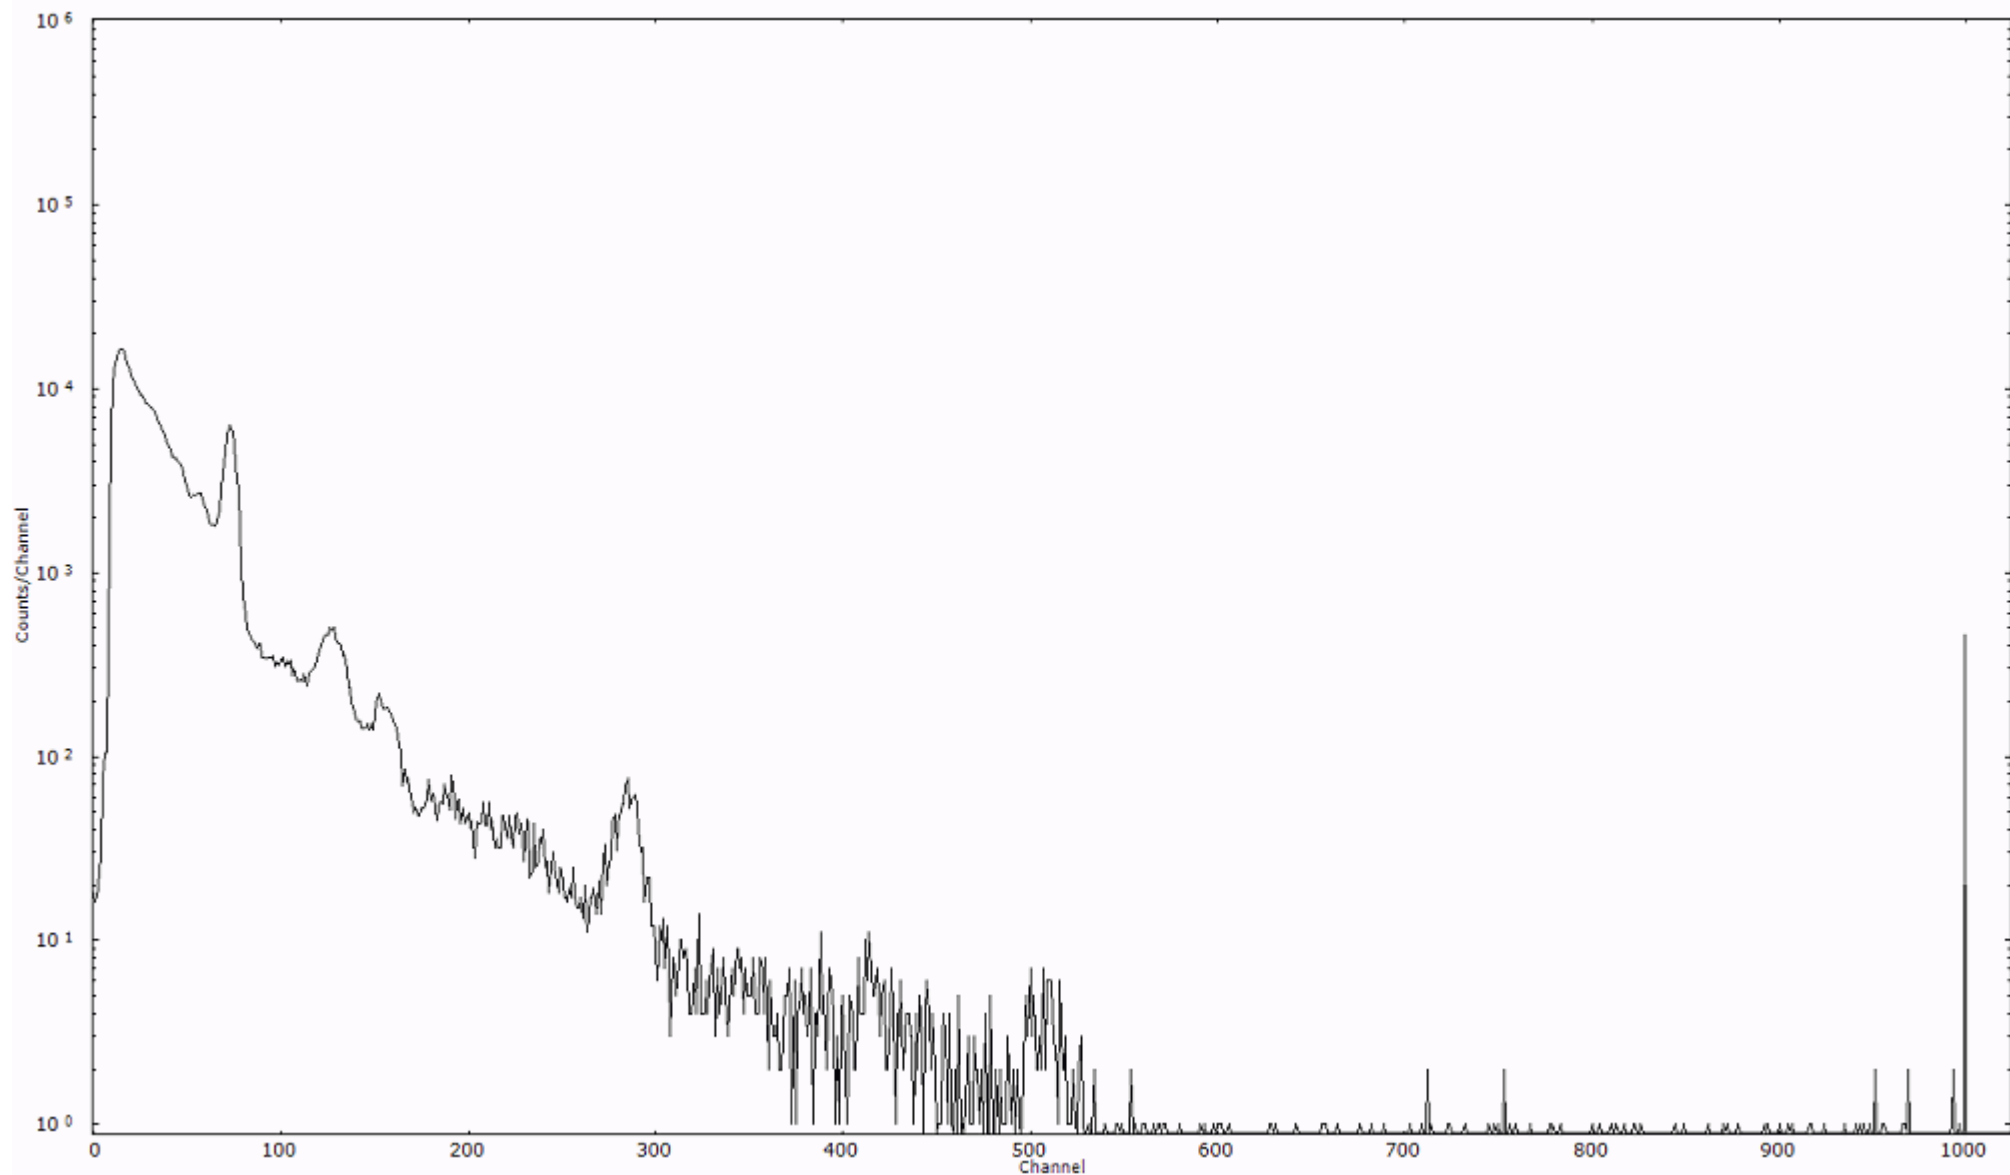

スペクトルグラフ
測定コード 村松110321A008

検出器番号 54
測定日時 2011年03月21日 01時20分

ライブタイム 600 秒
リアルタイム 600 秒