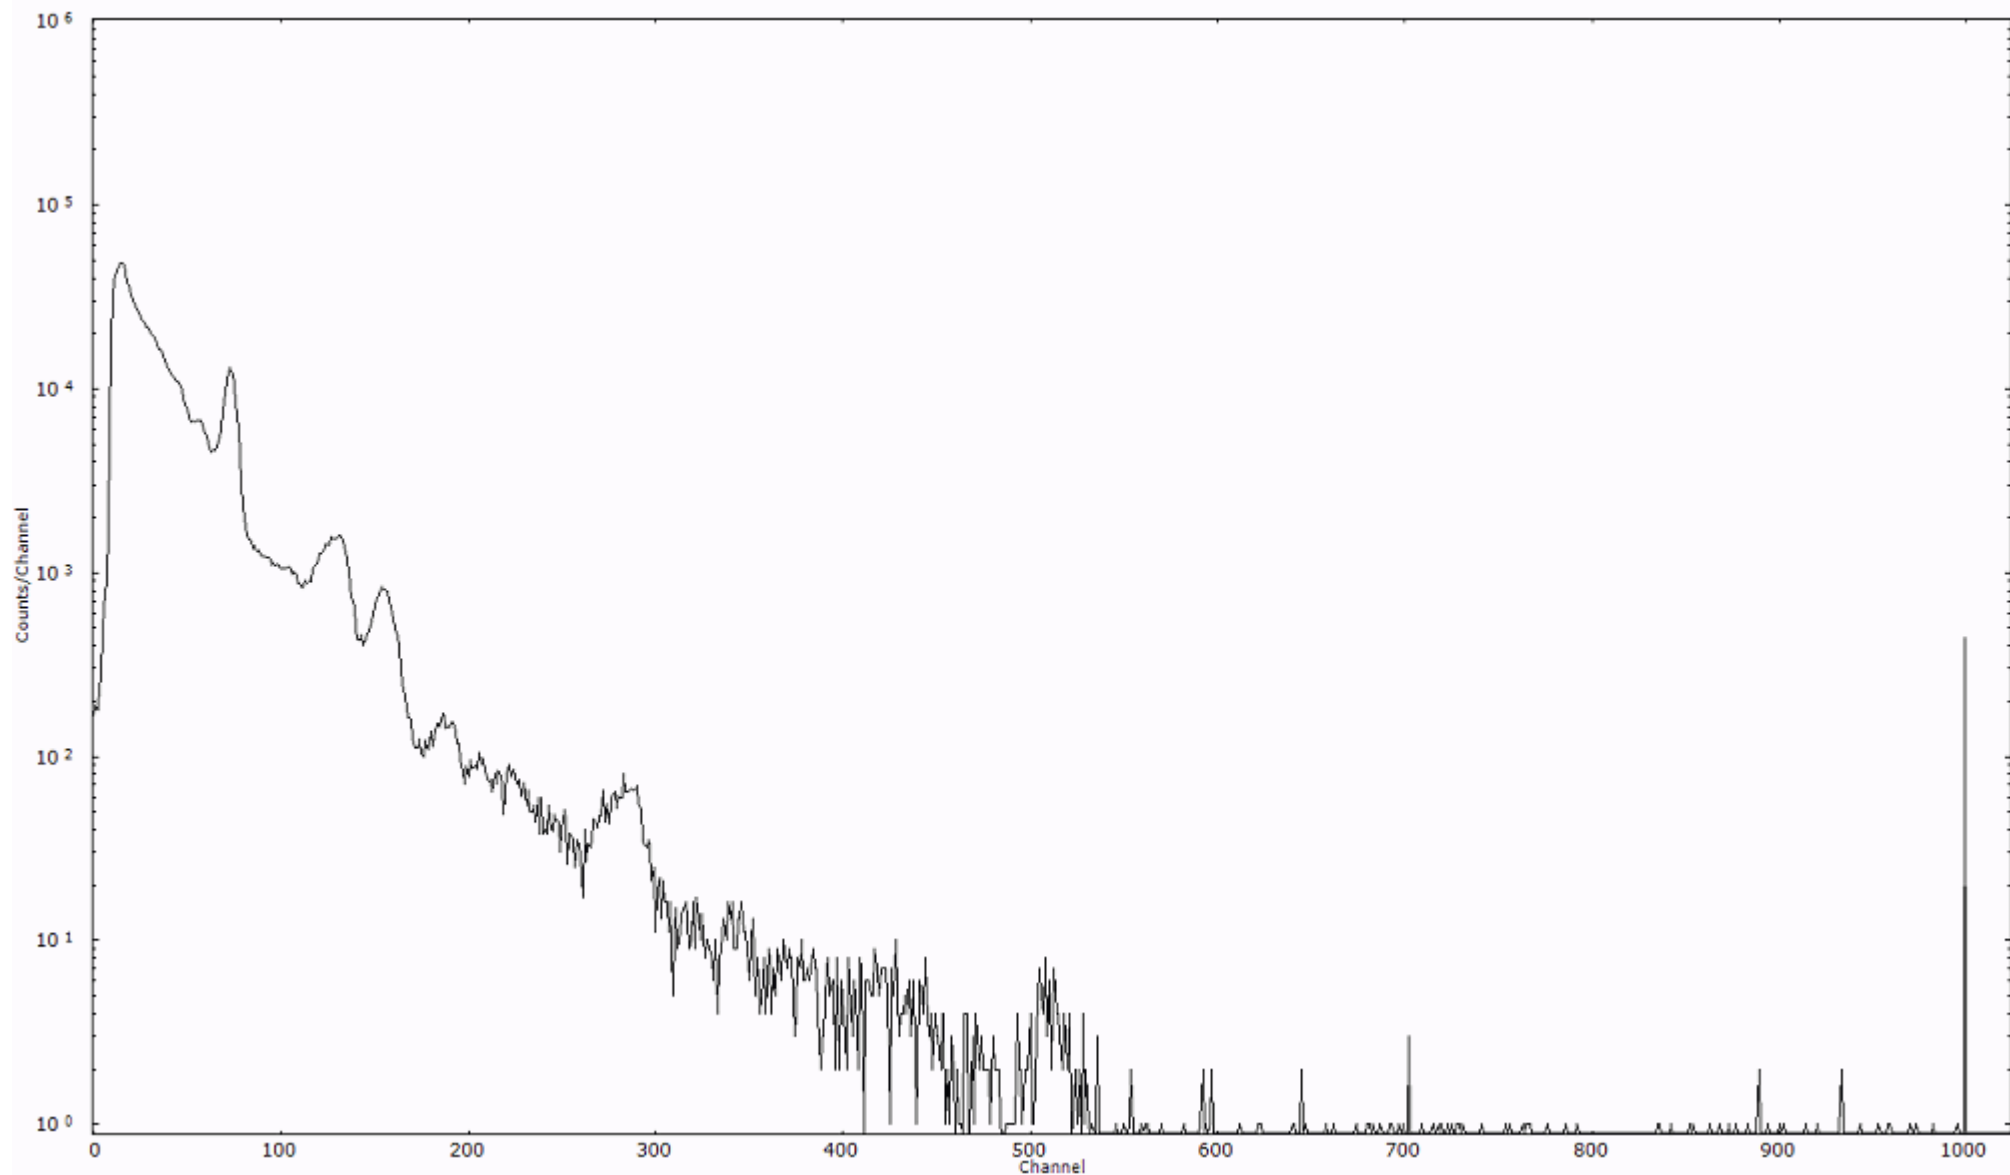

スペクトルグラフ
測定コード 村松110321A051

検出器番号 54
測定日時 2011年03月21日 08時30分

ライブタイム 600 秒
リアルタイム 600 秒