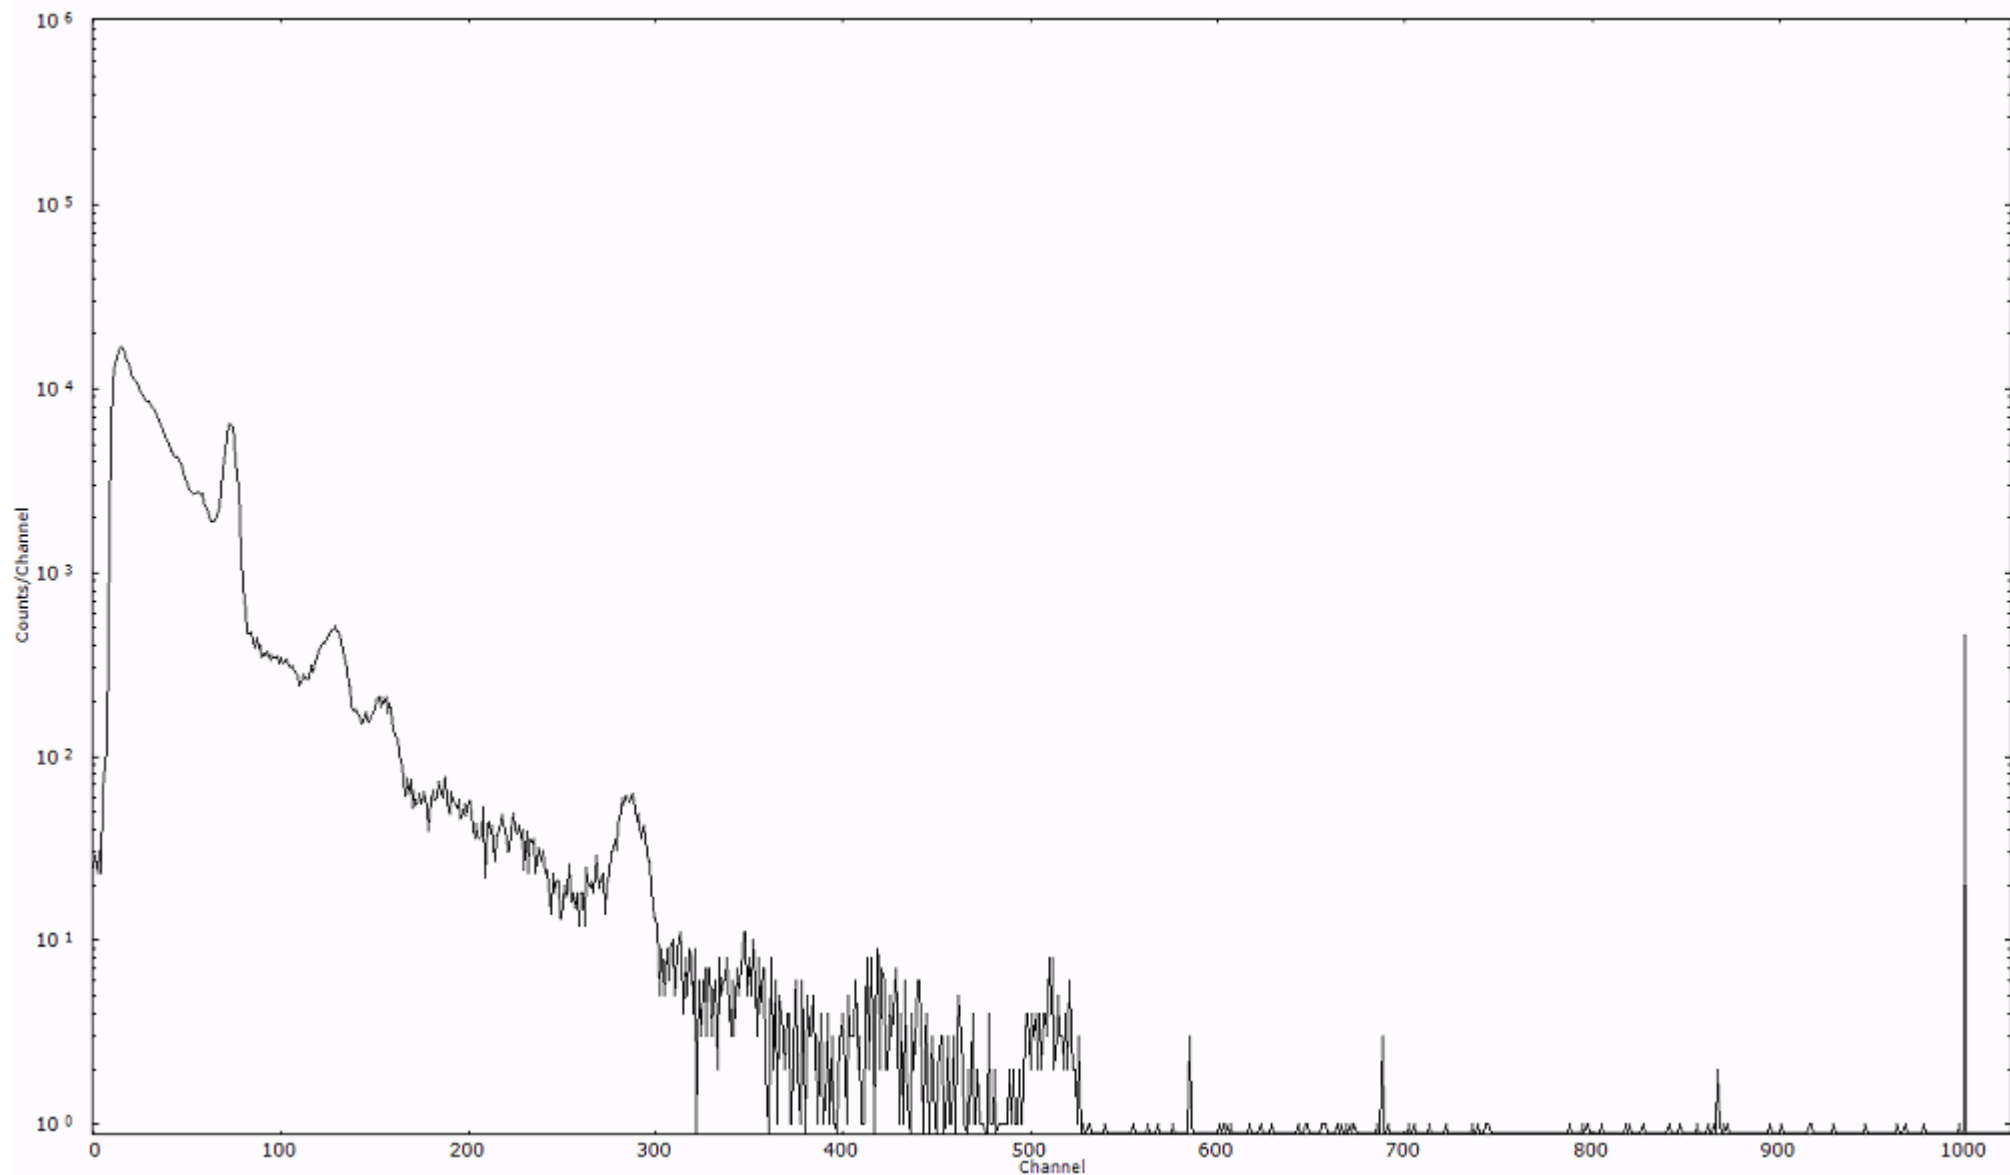

スペクトルグラフ
測定コード 村松110320A010

検出器番号 54
測定日時 2011年03月20日 01時40分

ライブタイム 600 秒
リアルタイム 600 秒