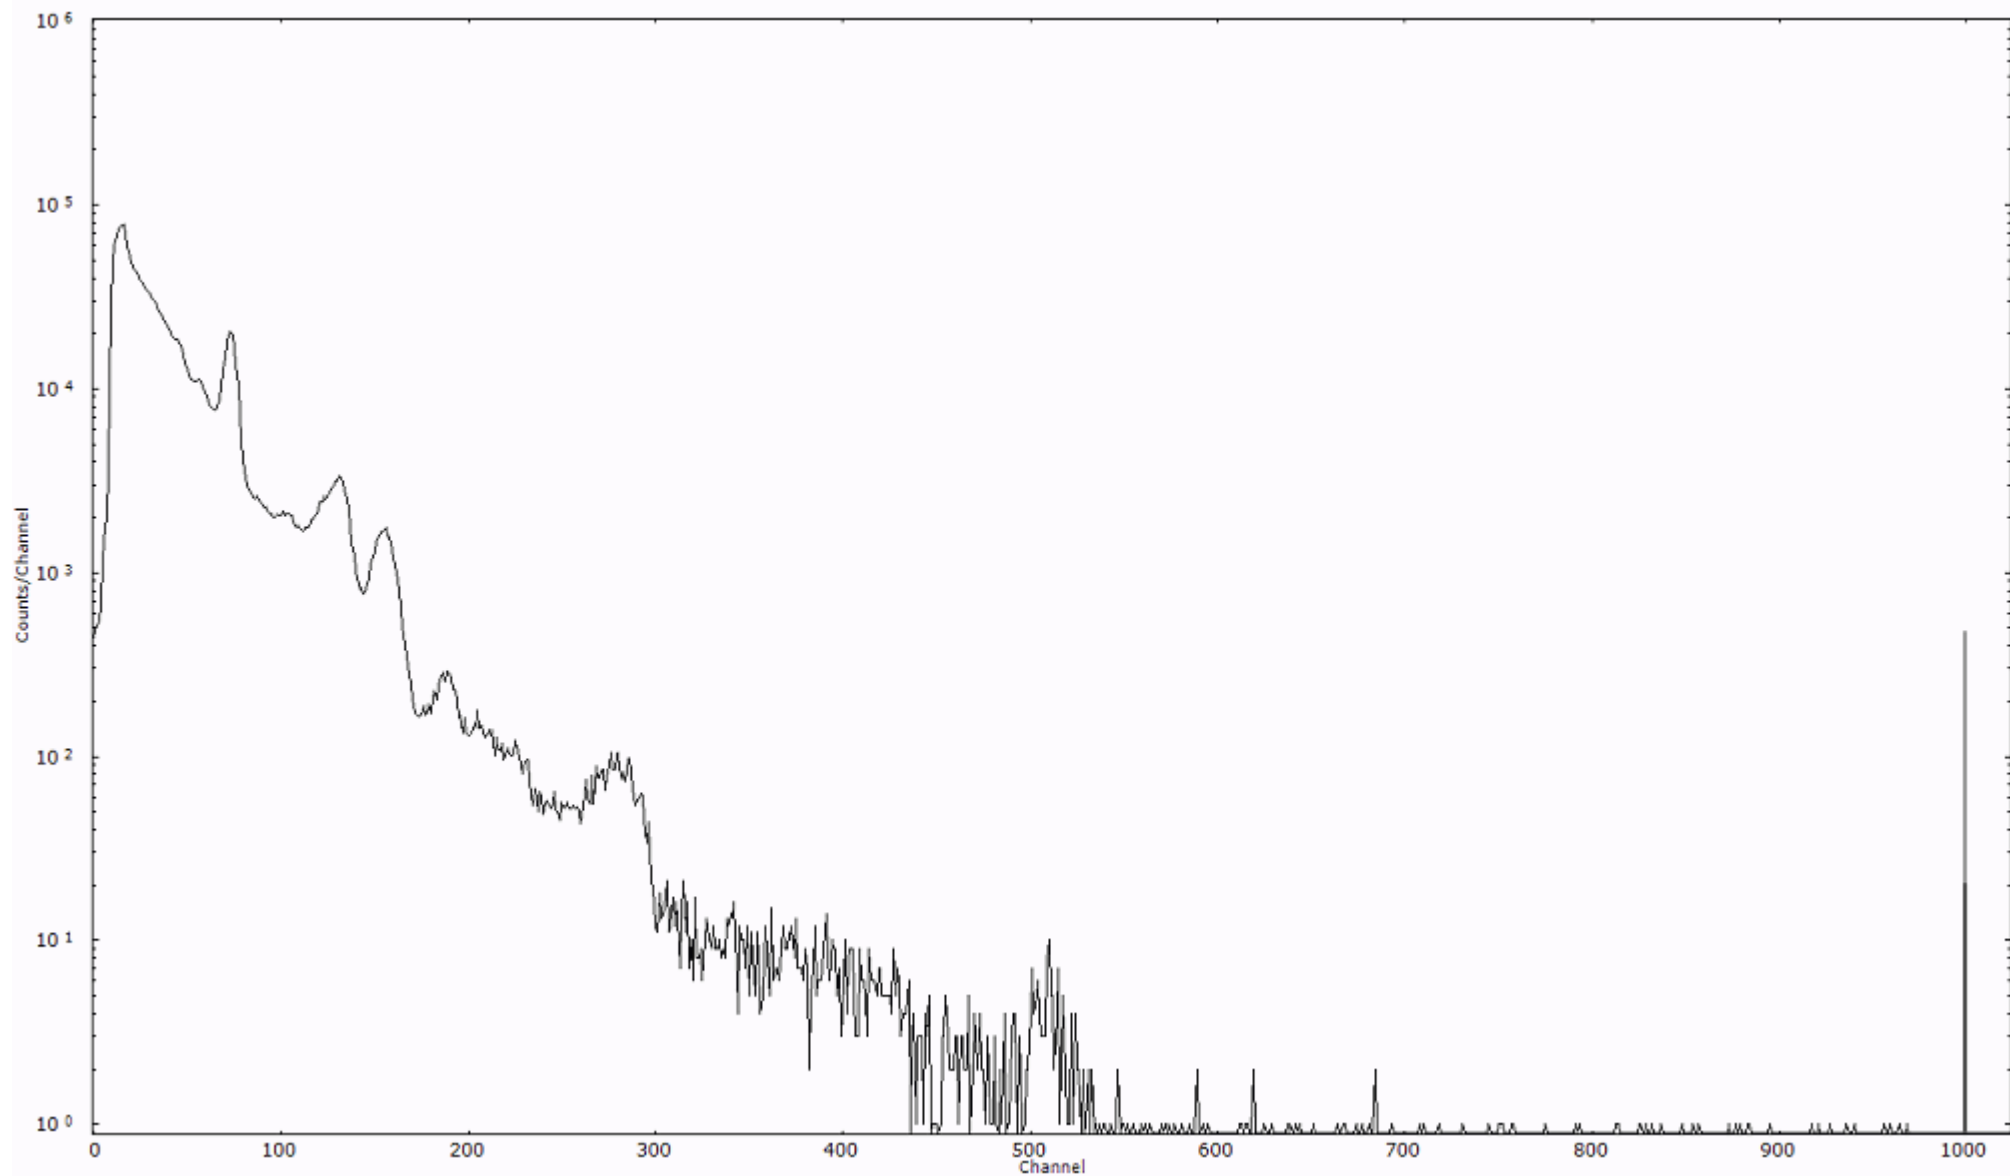

スペクトルグラフ  
測定コード 村松110321A032

検出器番号 54  
測定日時 2011年03月21日 05時20分

ライブタイム 600 秒  
リアルタイム 600 秒

スペクトルグラフ  
測定コード 村松110321A033

検出器番号 54  
測定日時 2011年03月21日 05時30分

ライブタイム 600 秒  
リアルタイム 600 秒

スペクトルグラフ  
測定コード 村松110321A034