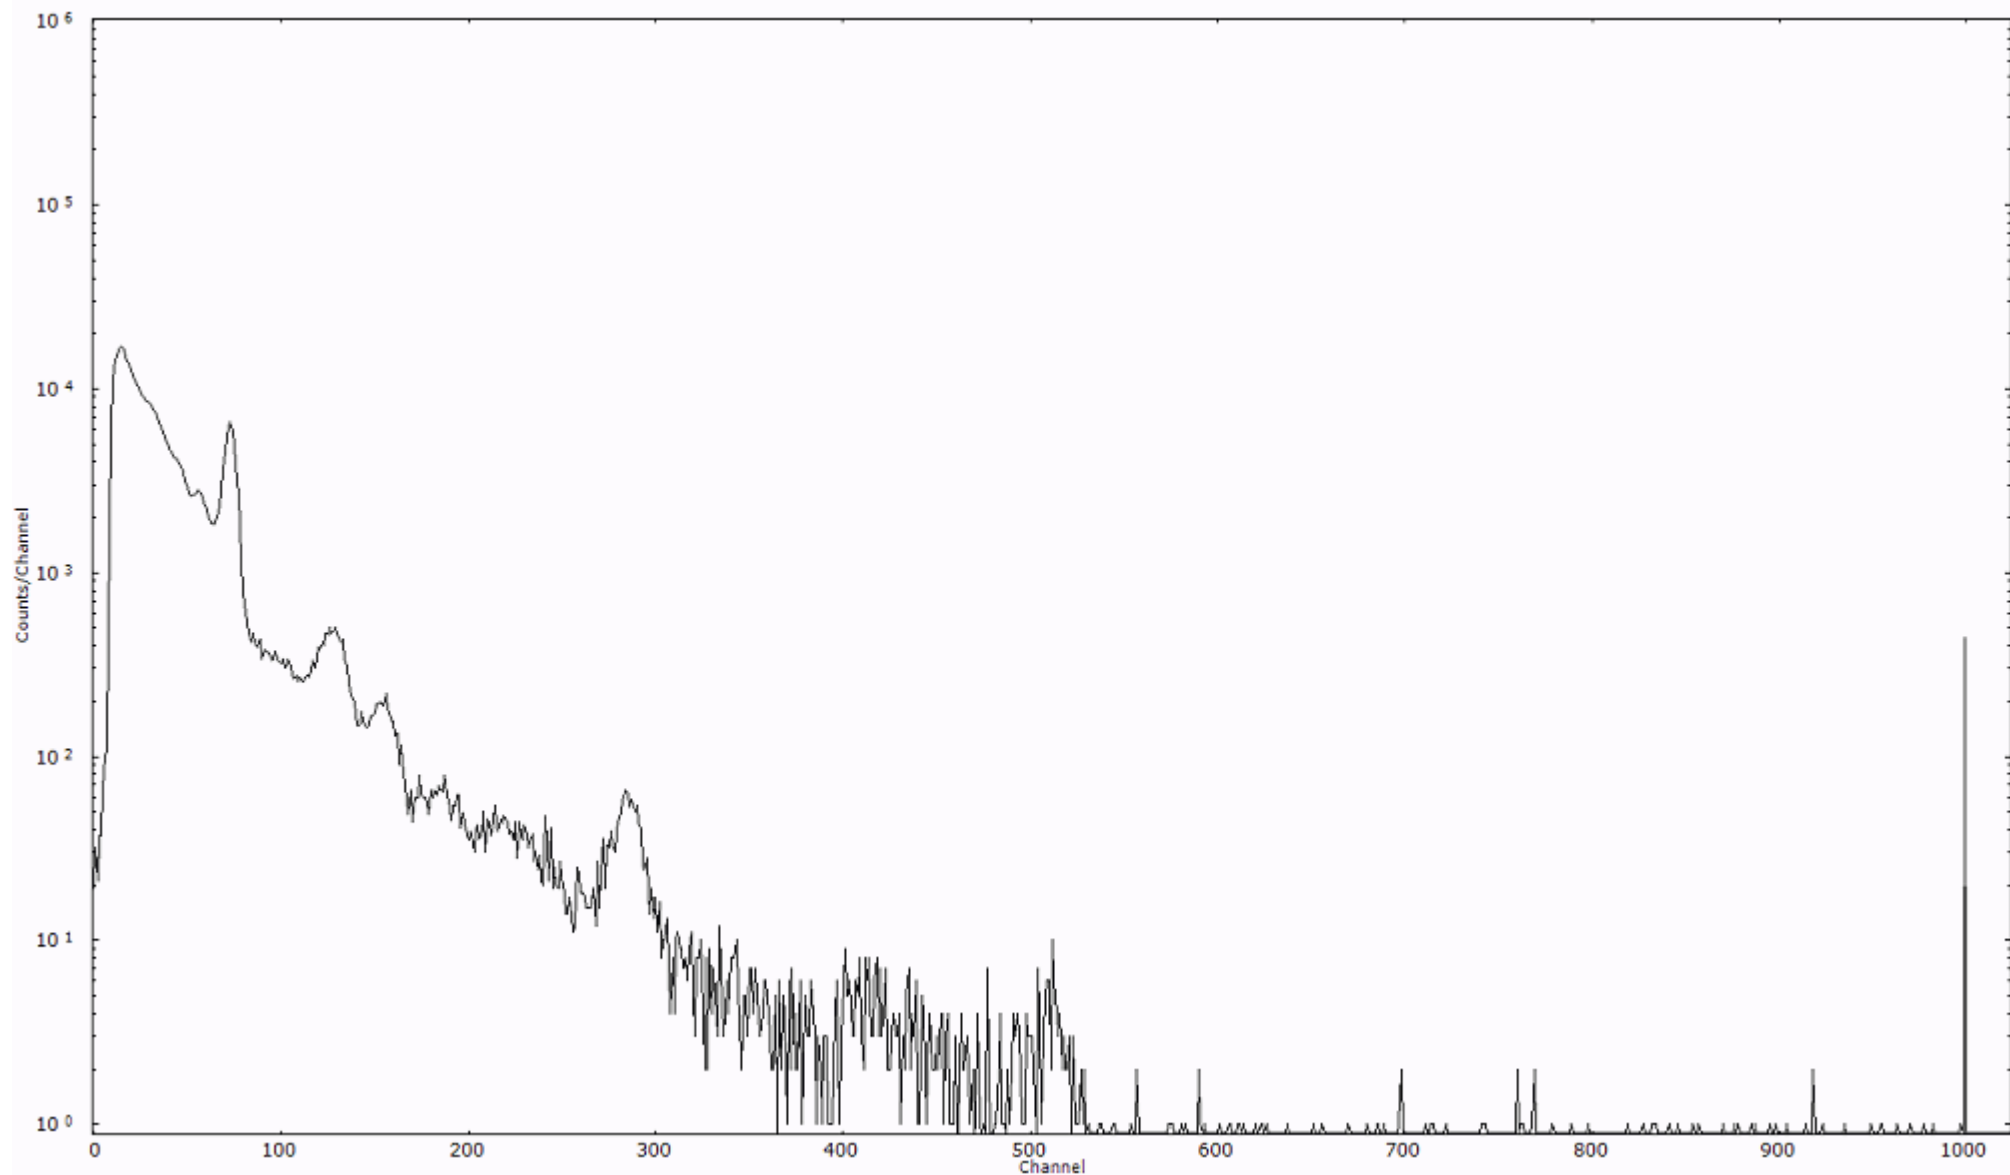

スペクトルグラフ  
測定コード 村松110320P061

検出器番号 54  
測定日時 2011年03月20日 22時20分

ライブタイム 600 秒  
リアルタイム 600 秒

スペクトルグラフ  
測定コード 村松110320P062

検出器番号 54  
測定日時 2011年03月20日 22時30分

ライブタイム 600 秒  
リアルタイム 600 秒

スペクトルグラフ  
測定コード 村松110320P063