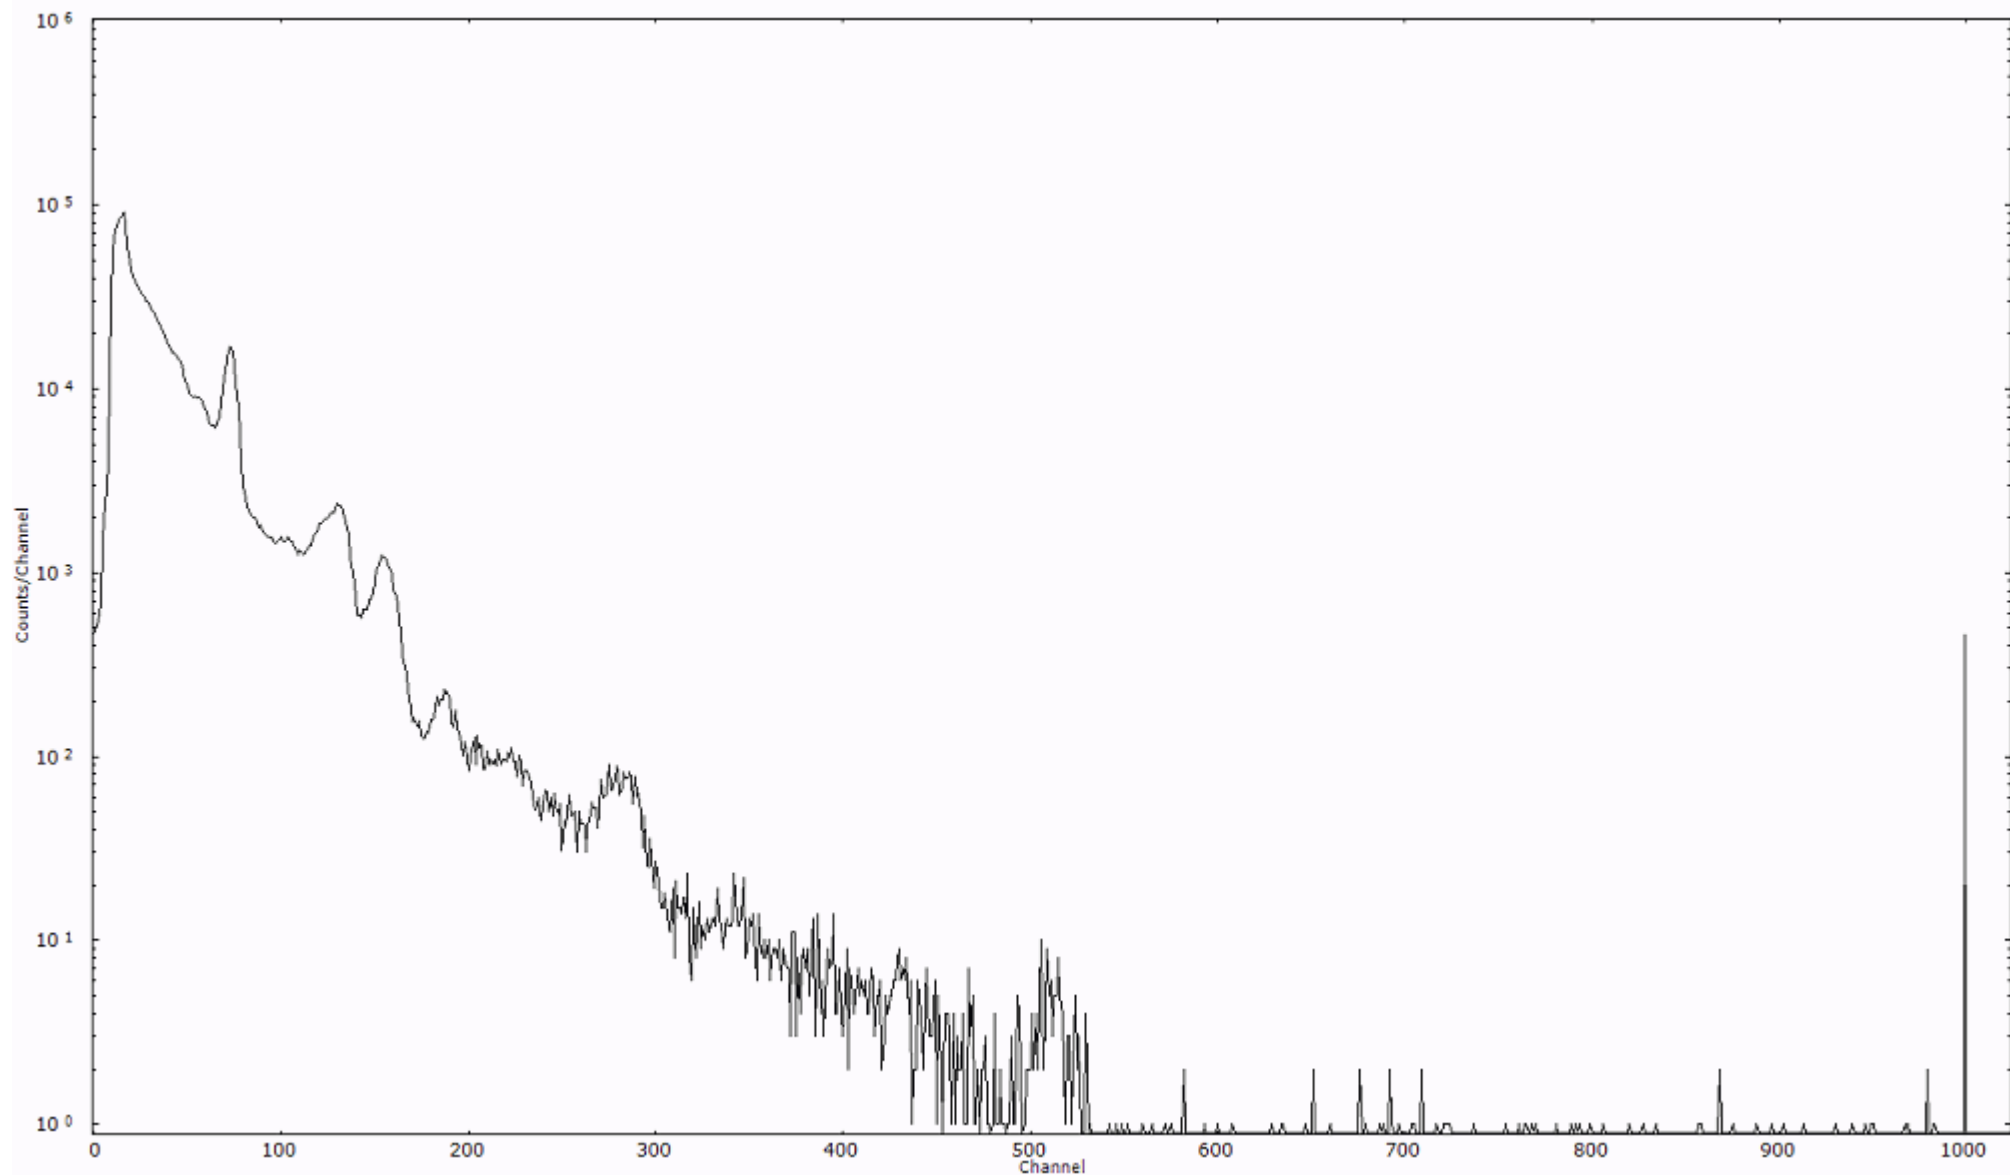

スペクトルグラフ
測定コード 村松110321A055

検出器番号 54
測定日時 2011年03月21日 09時10分

ライブタイム 600 秒
リアルタイム 600 秒