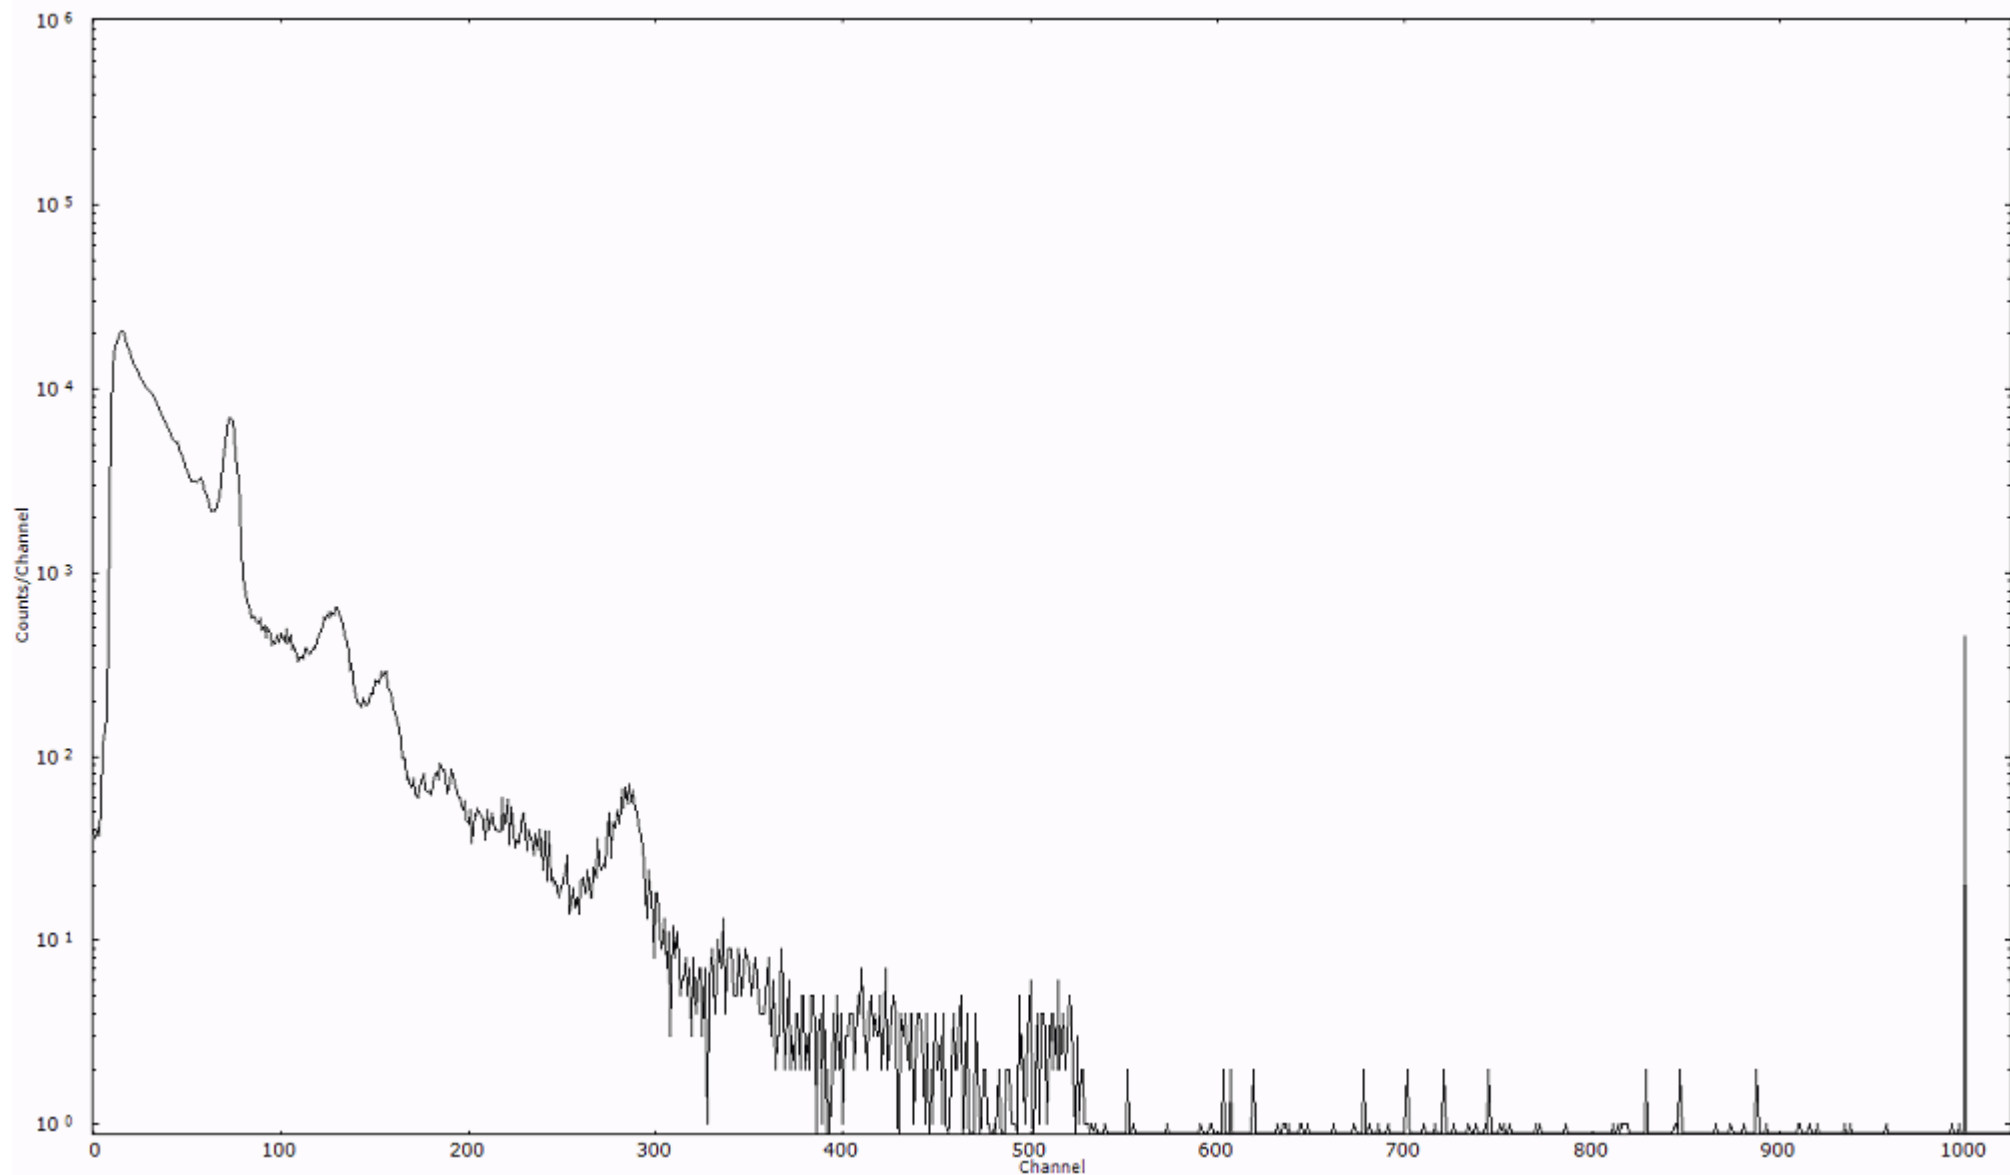

ライブタイム 600 秒  
リアルタイム 600 秒

スペクトルグラフ  
測定コード 村松110320A069

検出器番号 54  
測定日時 2011年03月20日 11時30分

ライブタイム 600 秒  
リアルタイム 600 秒

スペクトルグラフ  
測定コード 村松110320A070

検出器番号 54  
測定日時 2011年03月20日 11時40分

ライブタイム 600 秒  
リアルタイム 600 秒