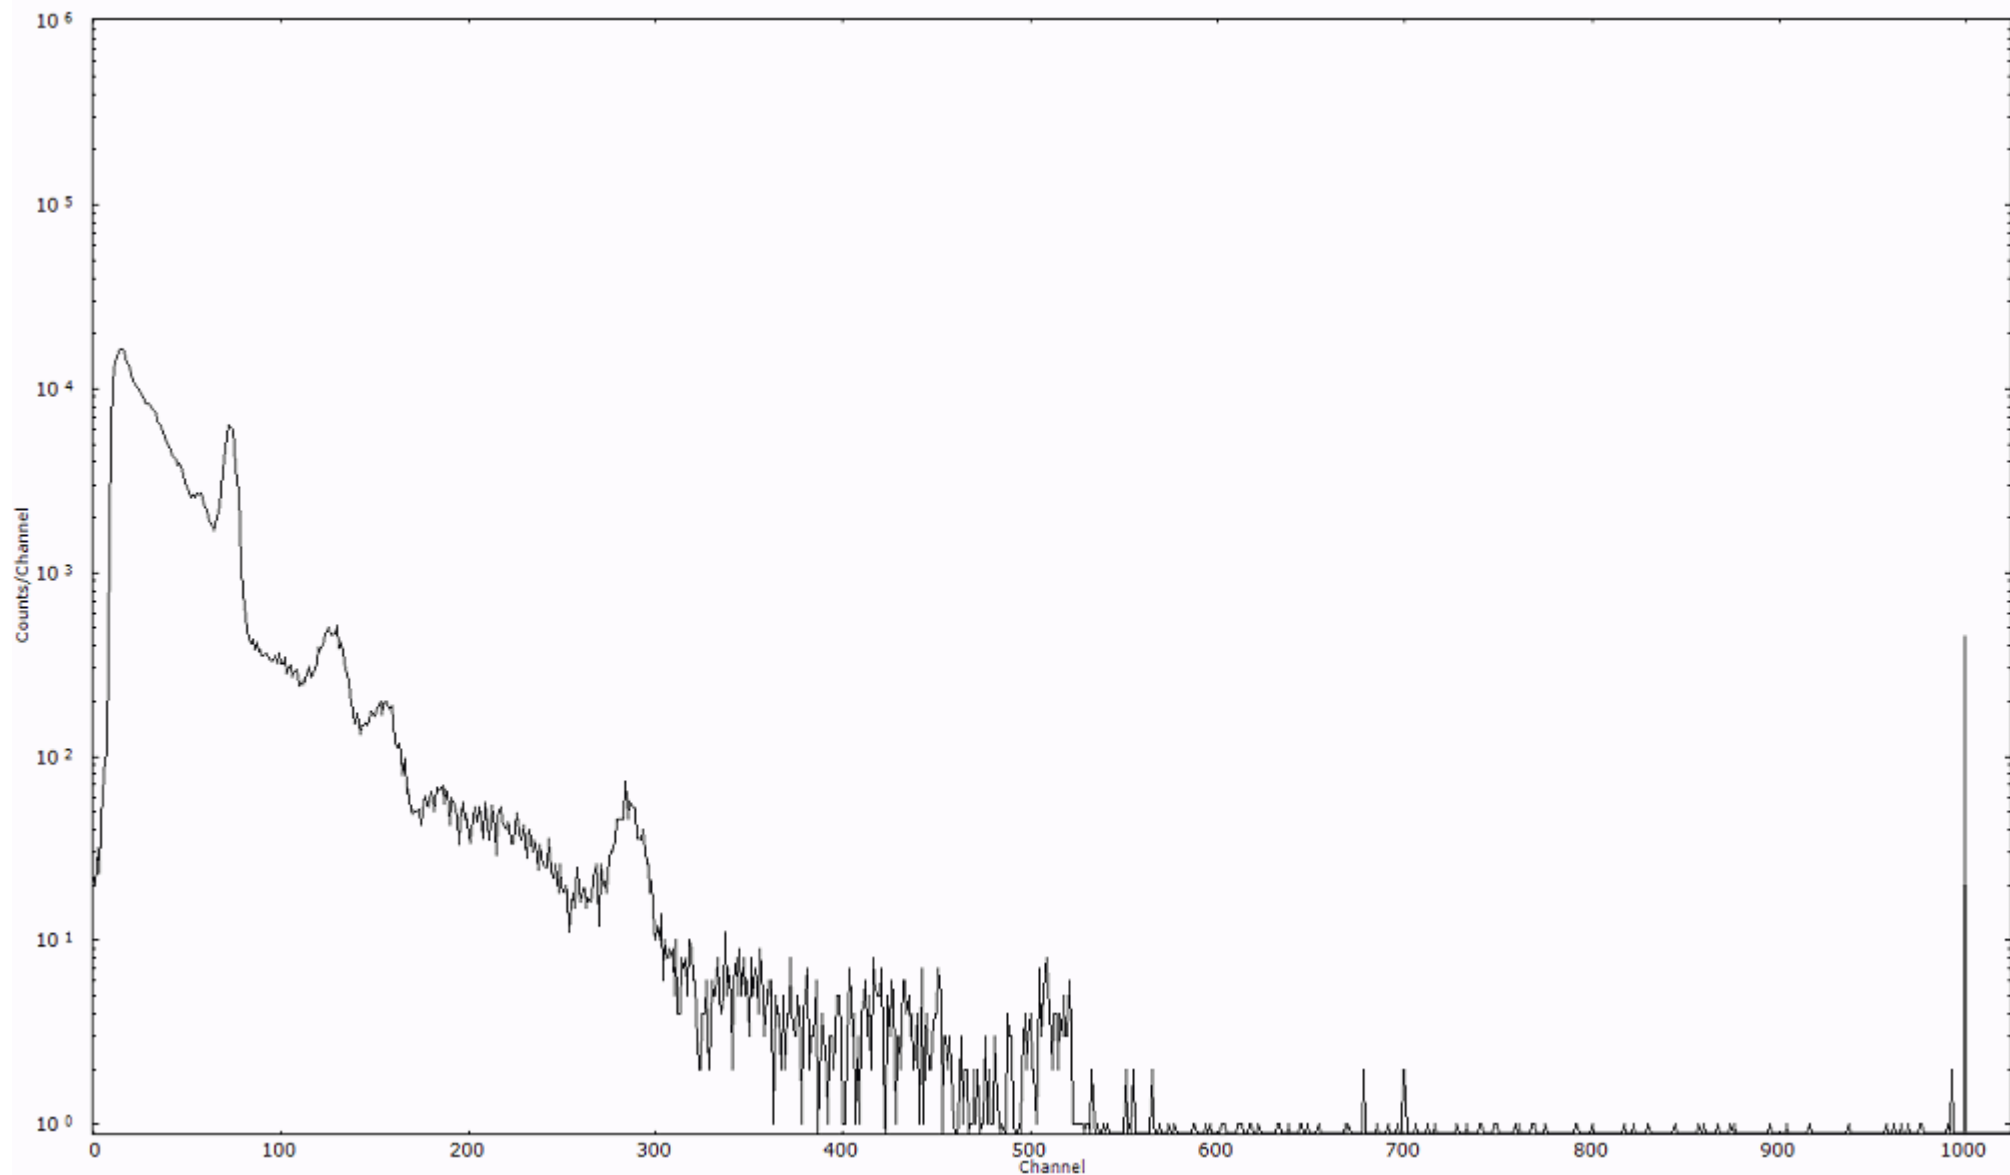

スペクトルグラフ
測定コード 村松110321A001

検出器番号 54
測定日時 2011年03月21日 00時10分

ライブタイム 600 秒
リアルタイム 600 秒