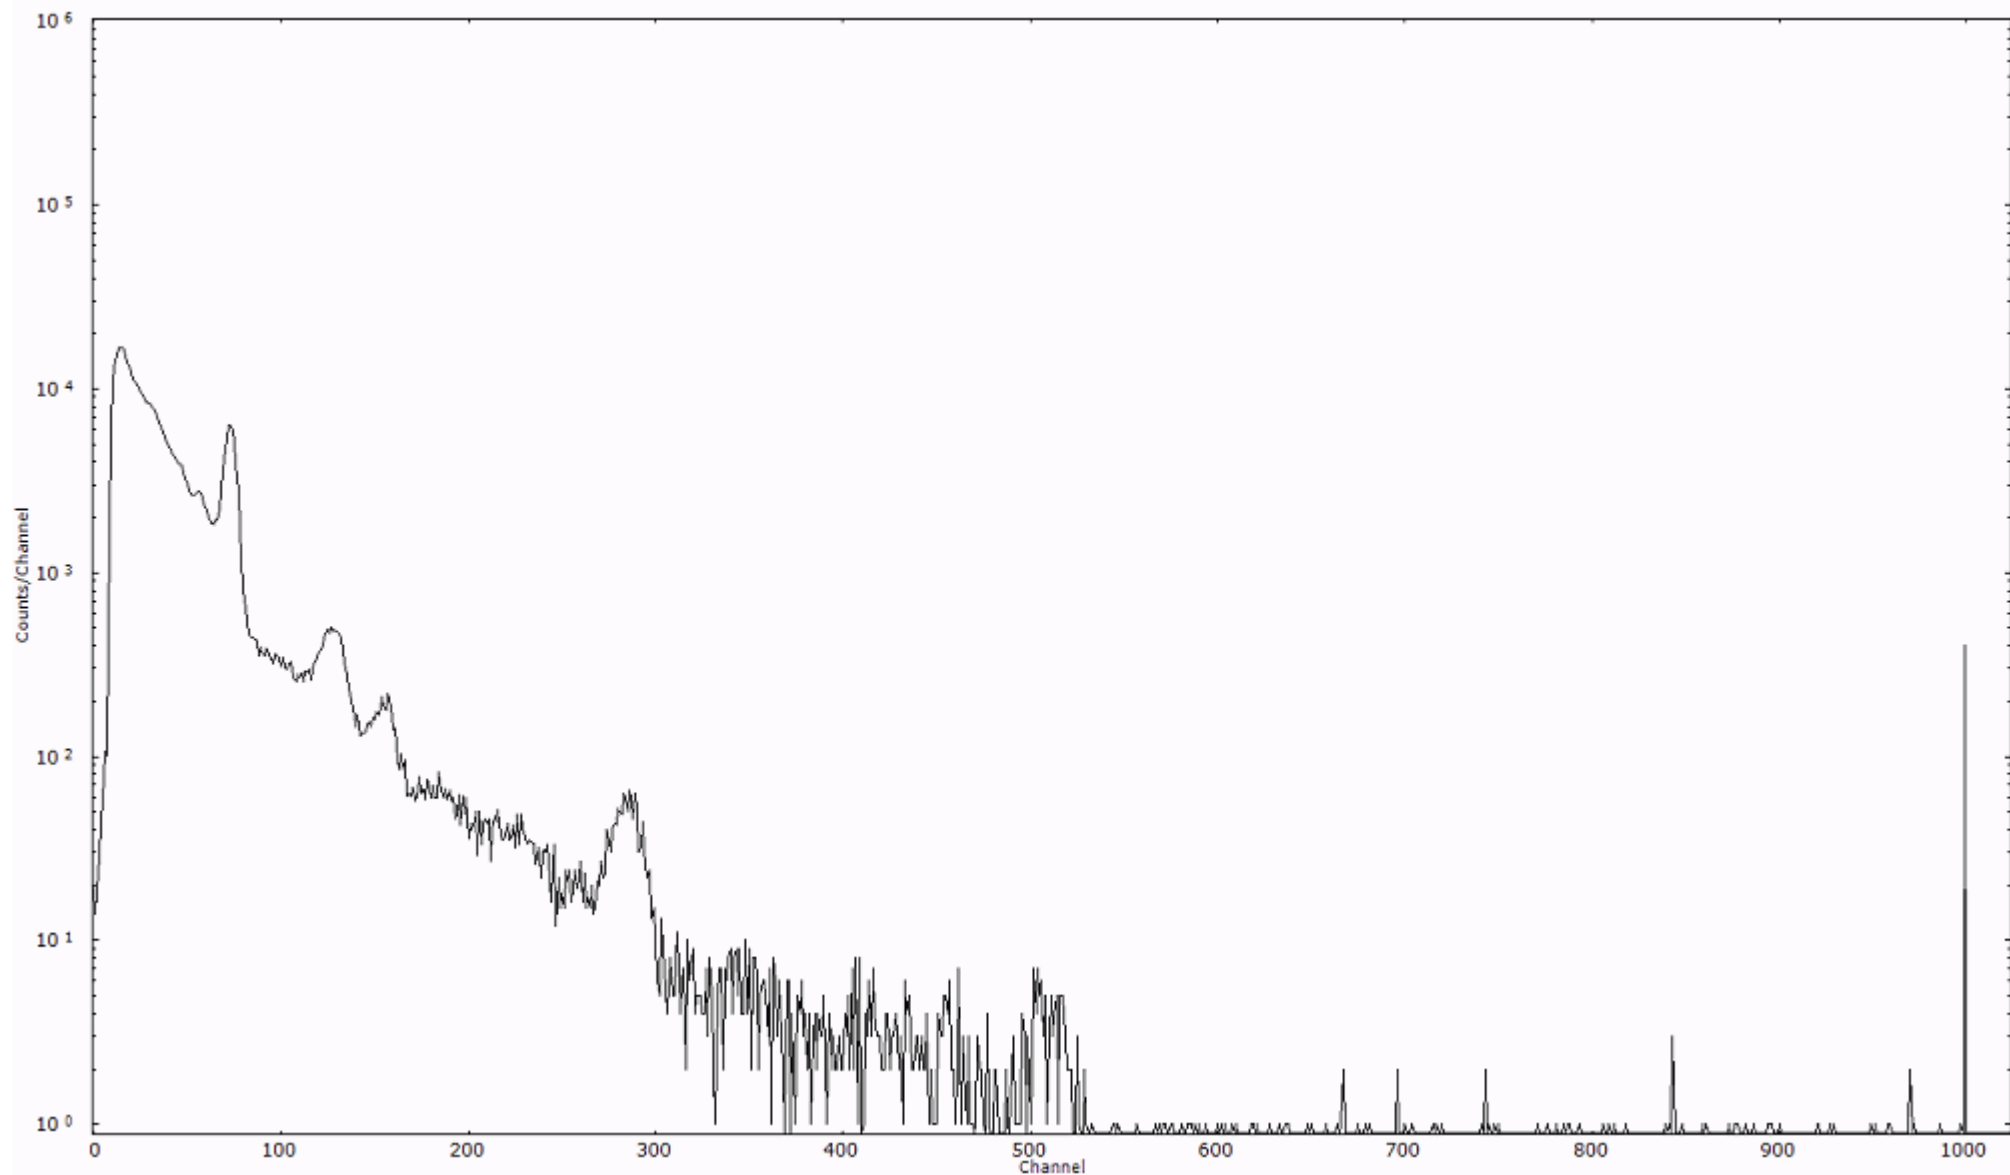

スペクトルグラフ
測定コード 村松110320P063

検出器番号 54
測定日時 2011年03月20日 22時40分

ライブタイム 600 秒
リアルタイム 600 秒