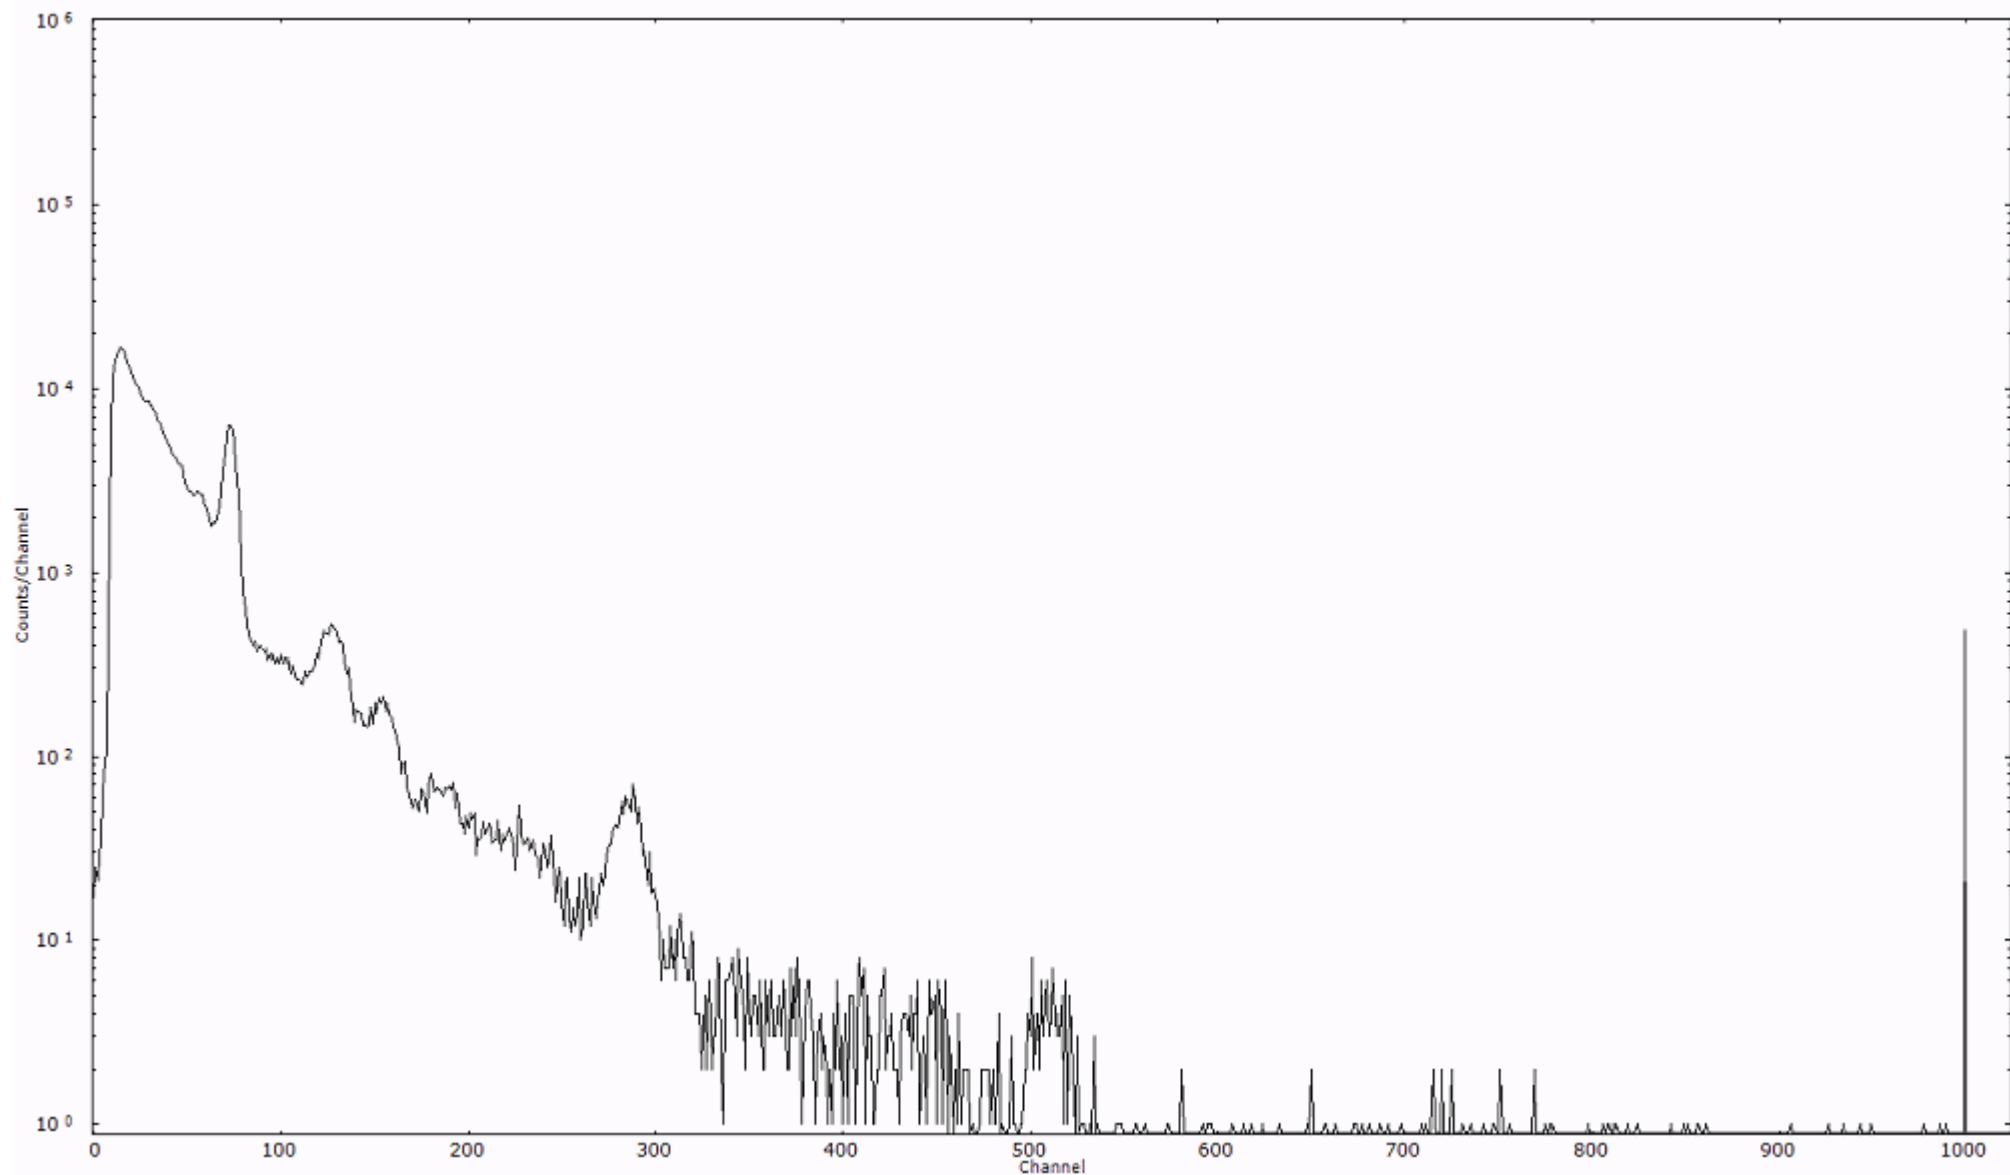

スペクトルグラフ
測定コード 村松110320P049

検出器番号 54
測定日時 2011年03月20日 20時20分

ライブタイム 600 秒
リアルタイム 600 秒