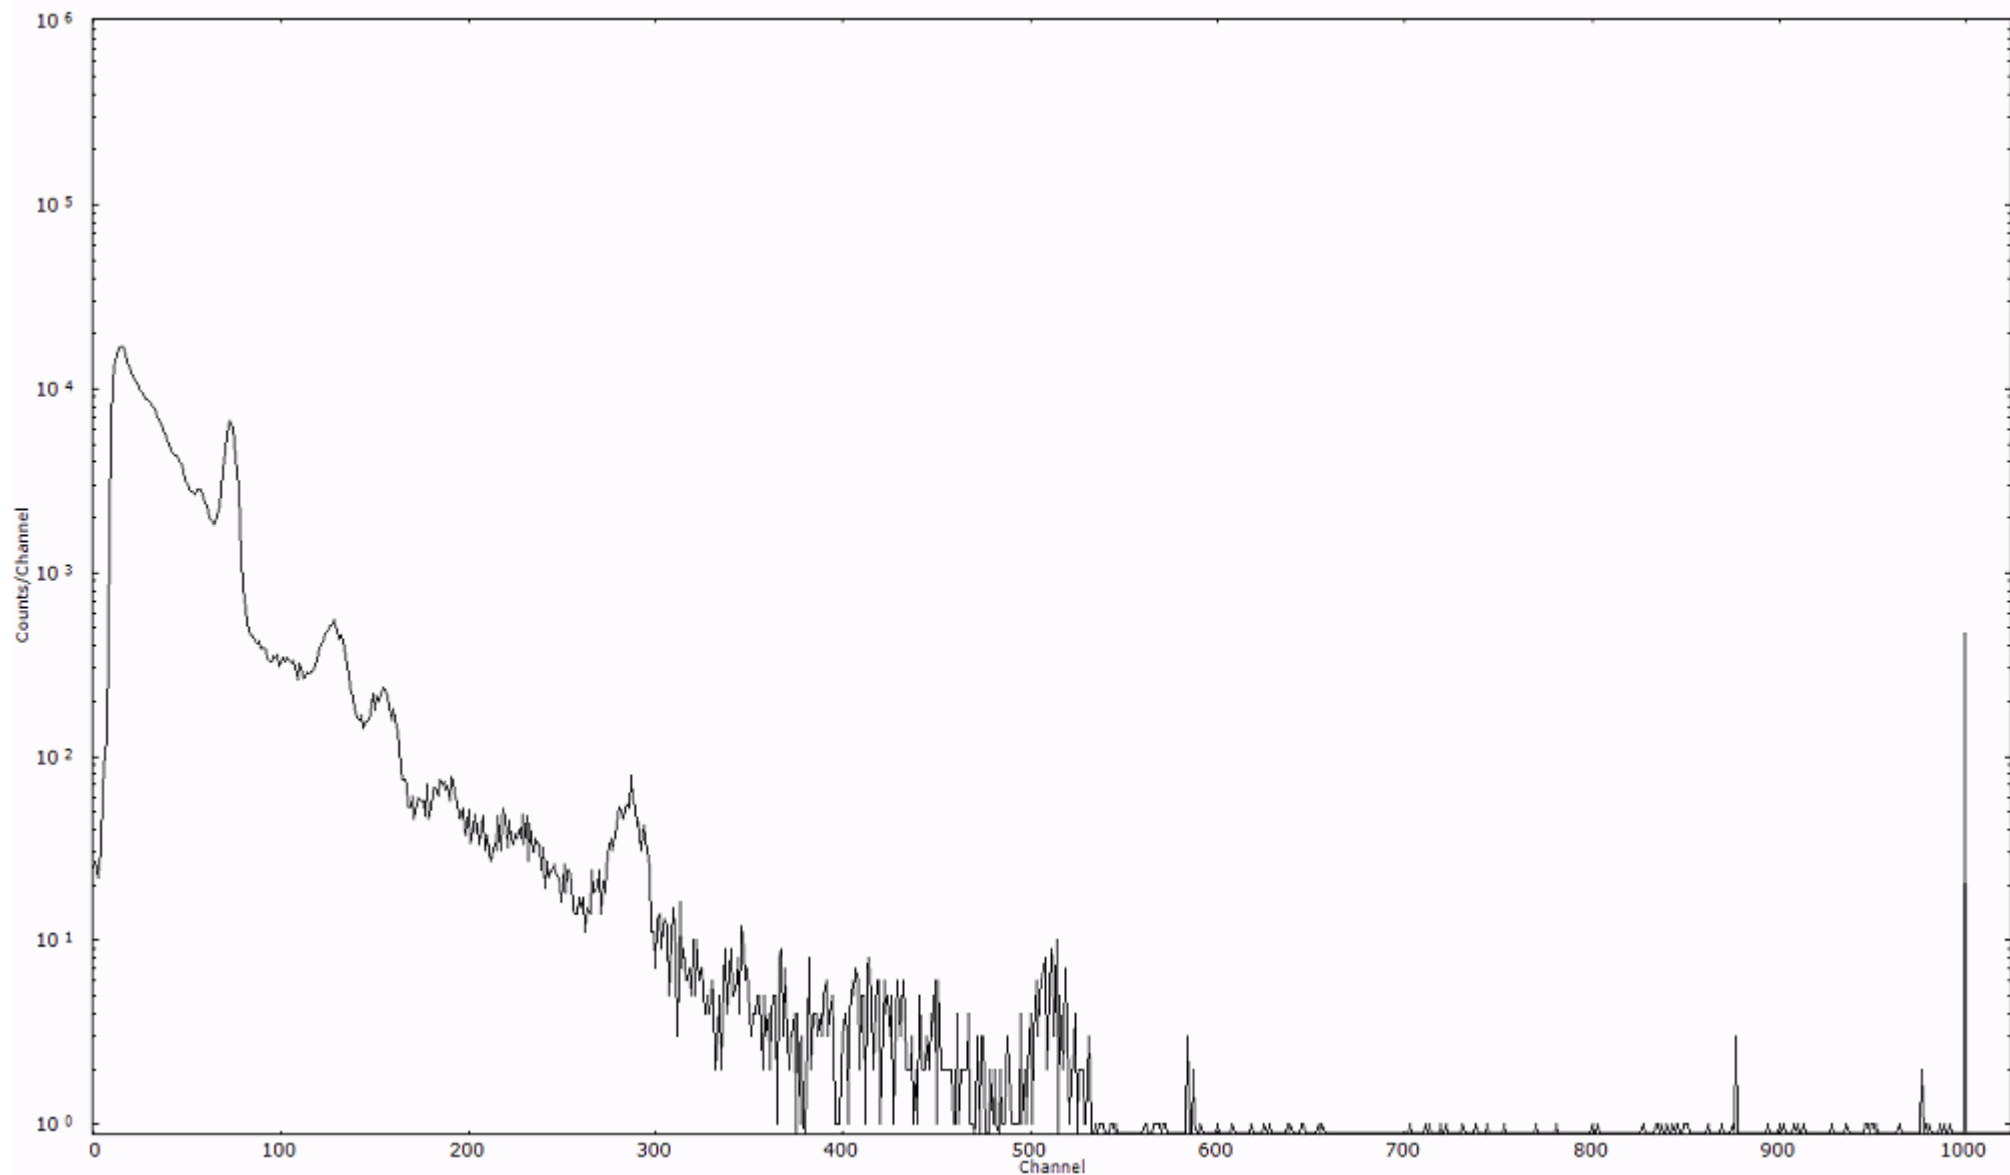

検出器番号 54  
測定日時 2011年03月20日 14時30分

ライブタイム 600 秒  
リアルタイム 600 秒

スペクトルグラフ  
測定コード 村松110320P015

検出器番号 54  
測定日時 2011年03月20日 14時40分

ライブタイム 600 秒  
リアルタイム 600 秒

スペクトルグラフ  
測定コード 村松110320P016

検出器番号 54  
測定日時 2011年03月20日 14時50分