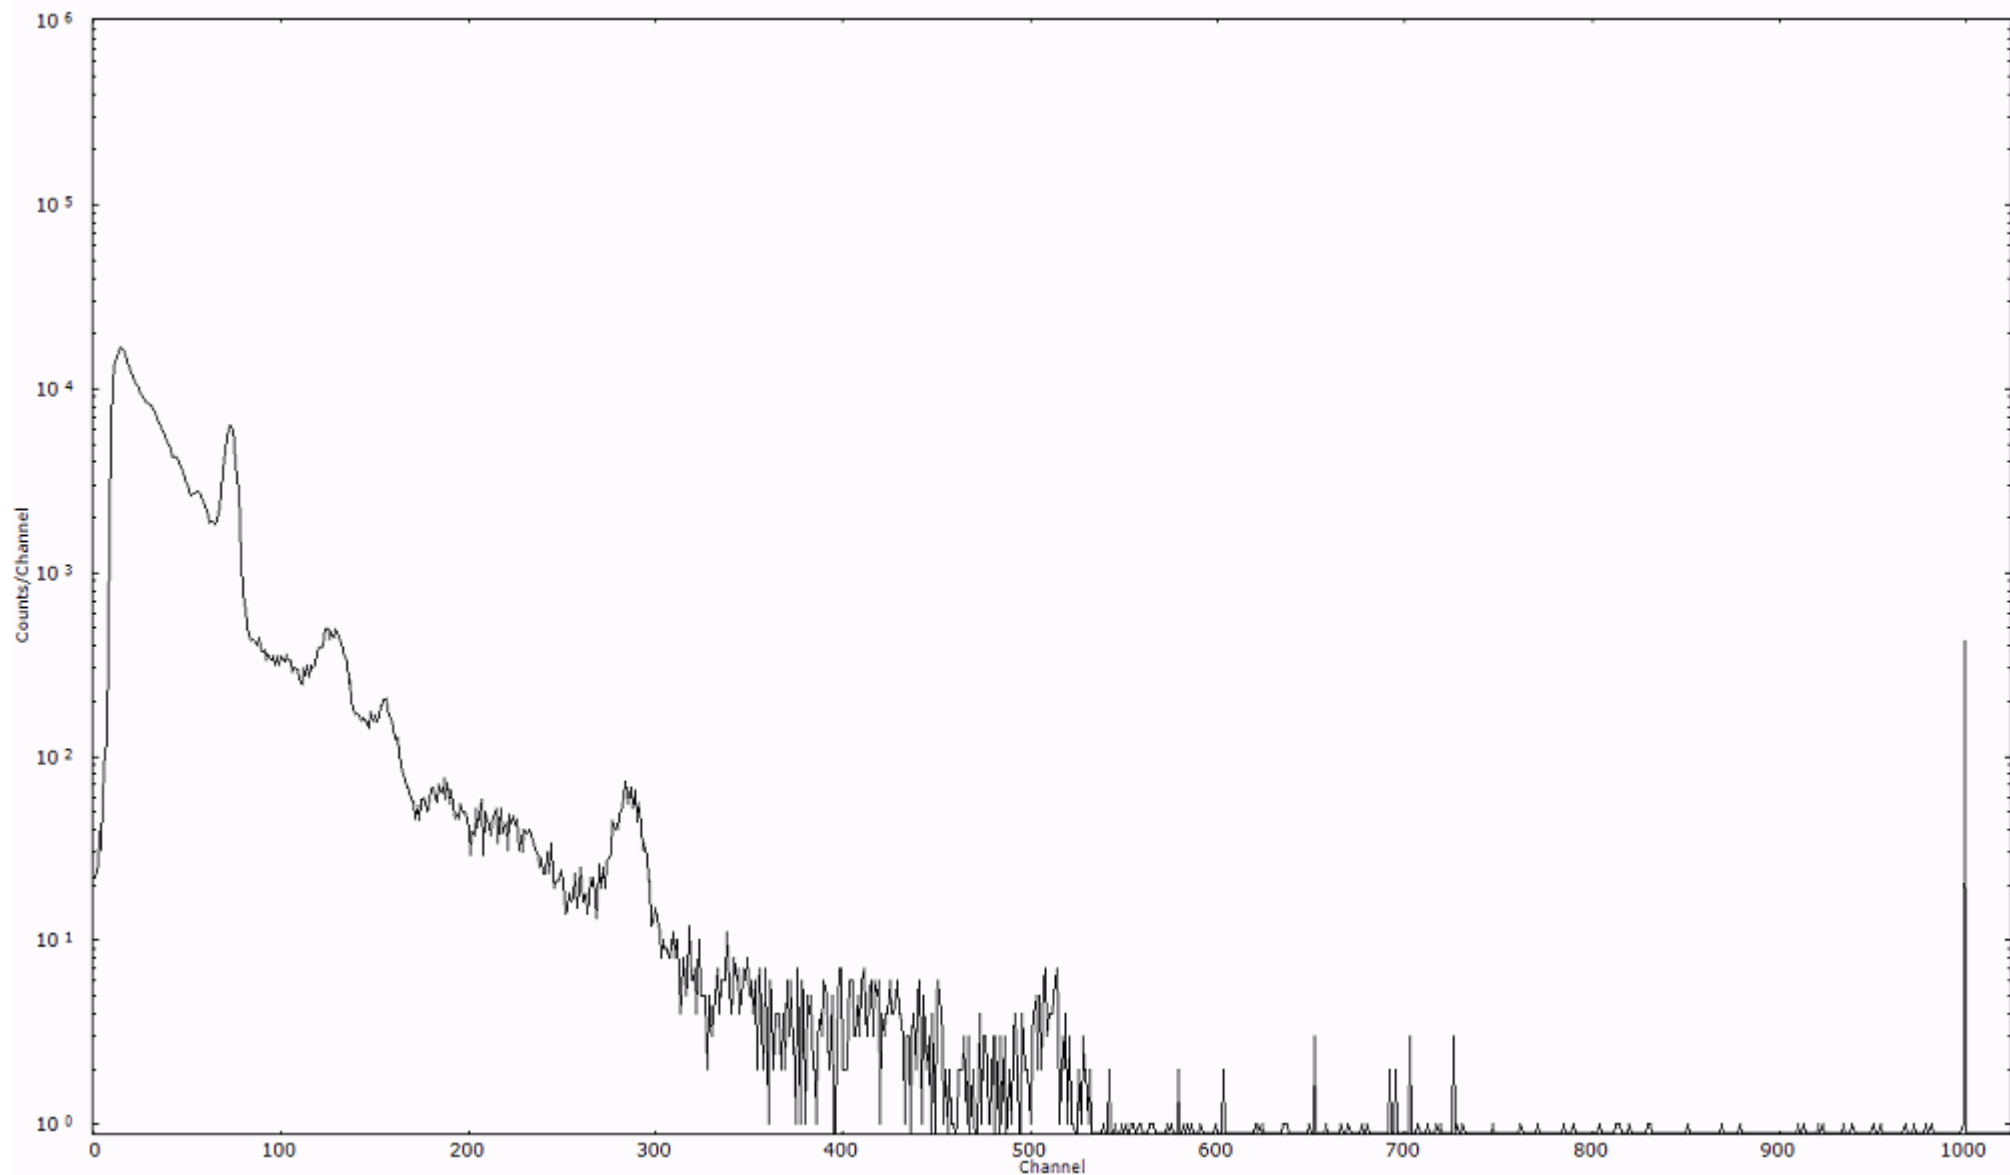

スペクトルグラフ
測定コード 村松110320P070

検出器番号 54
測定日時 2011年03月20日 23時50分

ライブタイム 600 秒
リアルタイム 600 秒