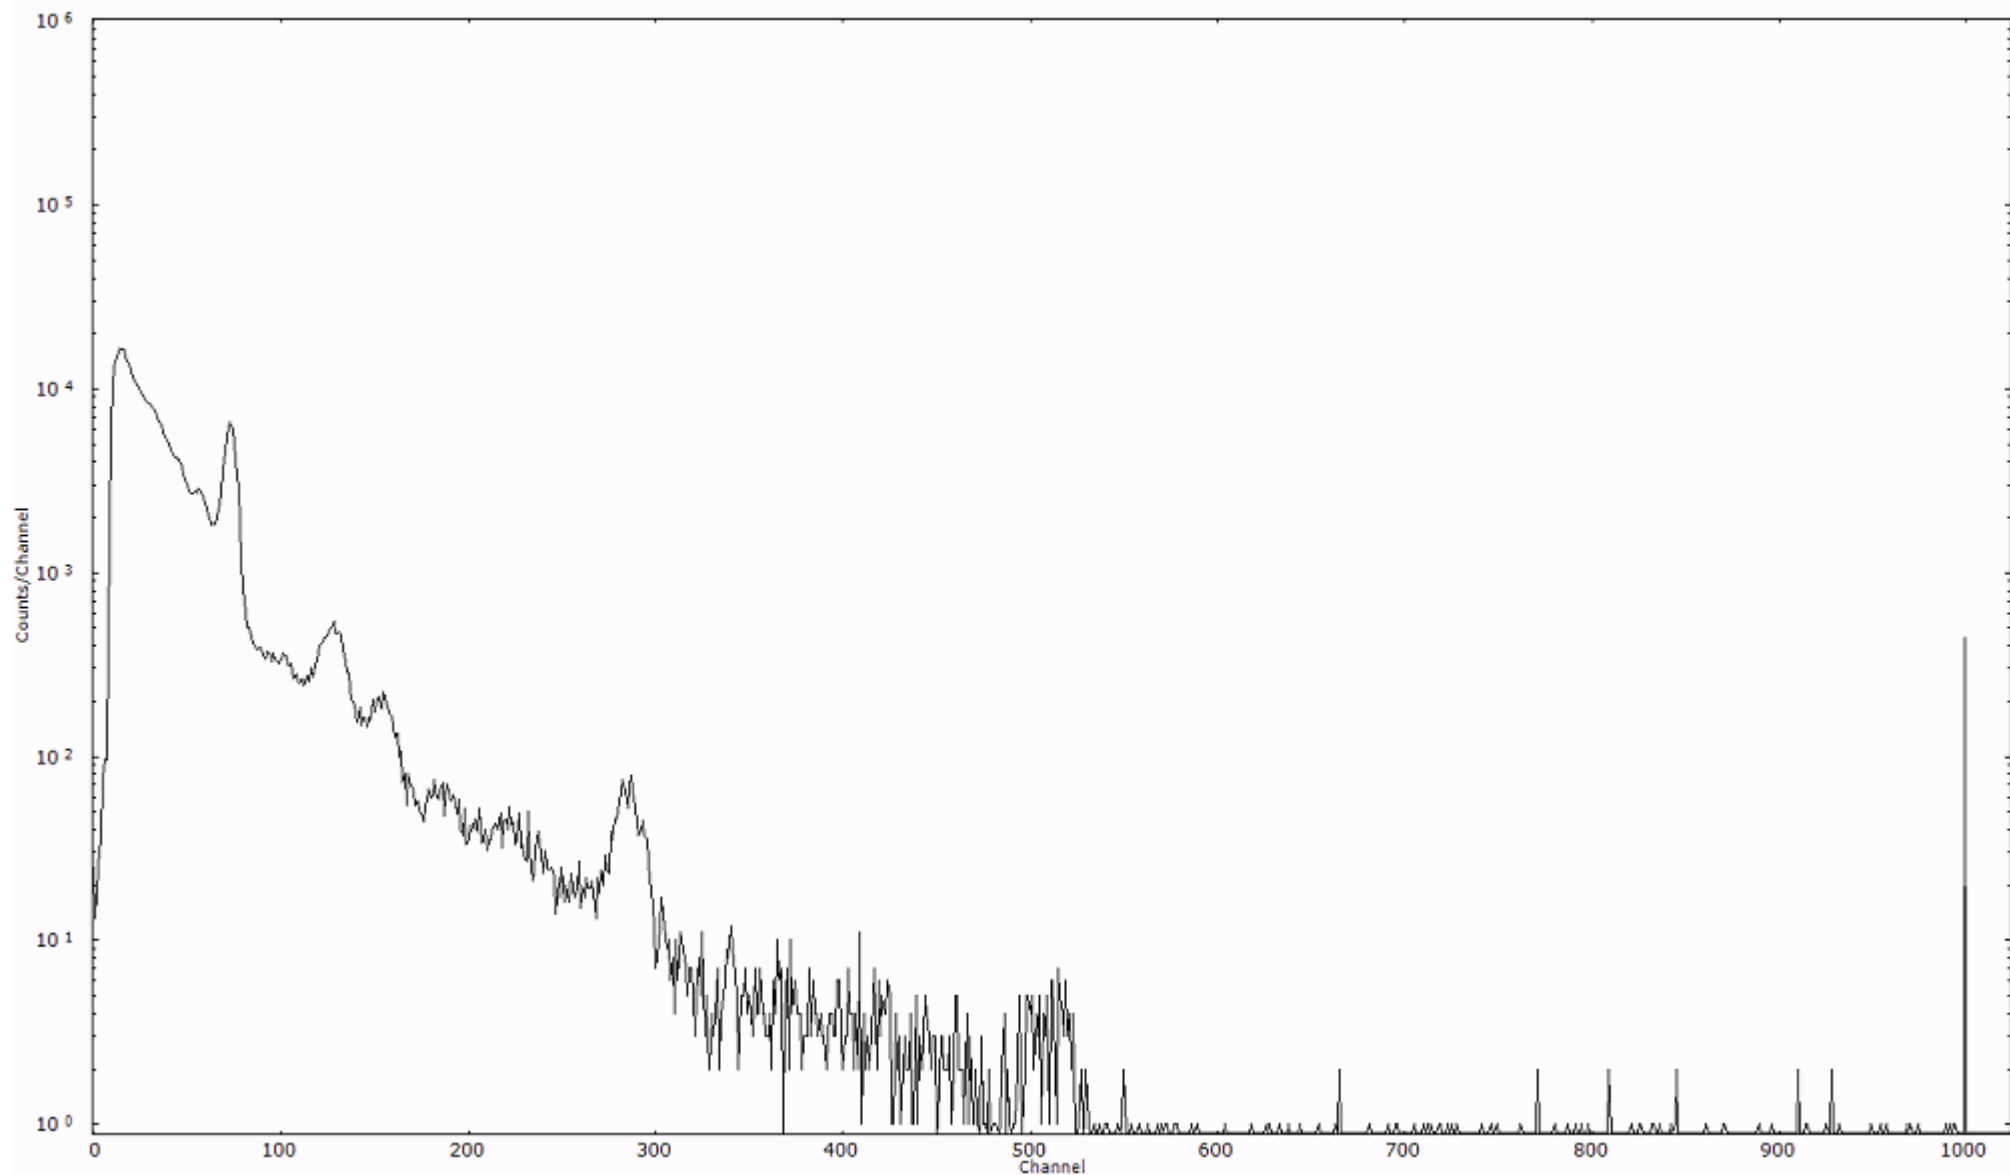

検出器番号 54  
測定日時 2011年03月20日 01時40分

ライブタイム 600 秒  
リアルタイム 600 秒

スペクトルグラフ  
測定コード 村松110320A011

検出器番号 54  
測定日時 2011年03月20日 01時50分

ライブタイム 600 秒  
リアルタイム 600 秒

スペクトルグラフ  
測定コード 村松110320A012

検出器番号 54  
測定日時 2011年03月20日 02時00分