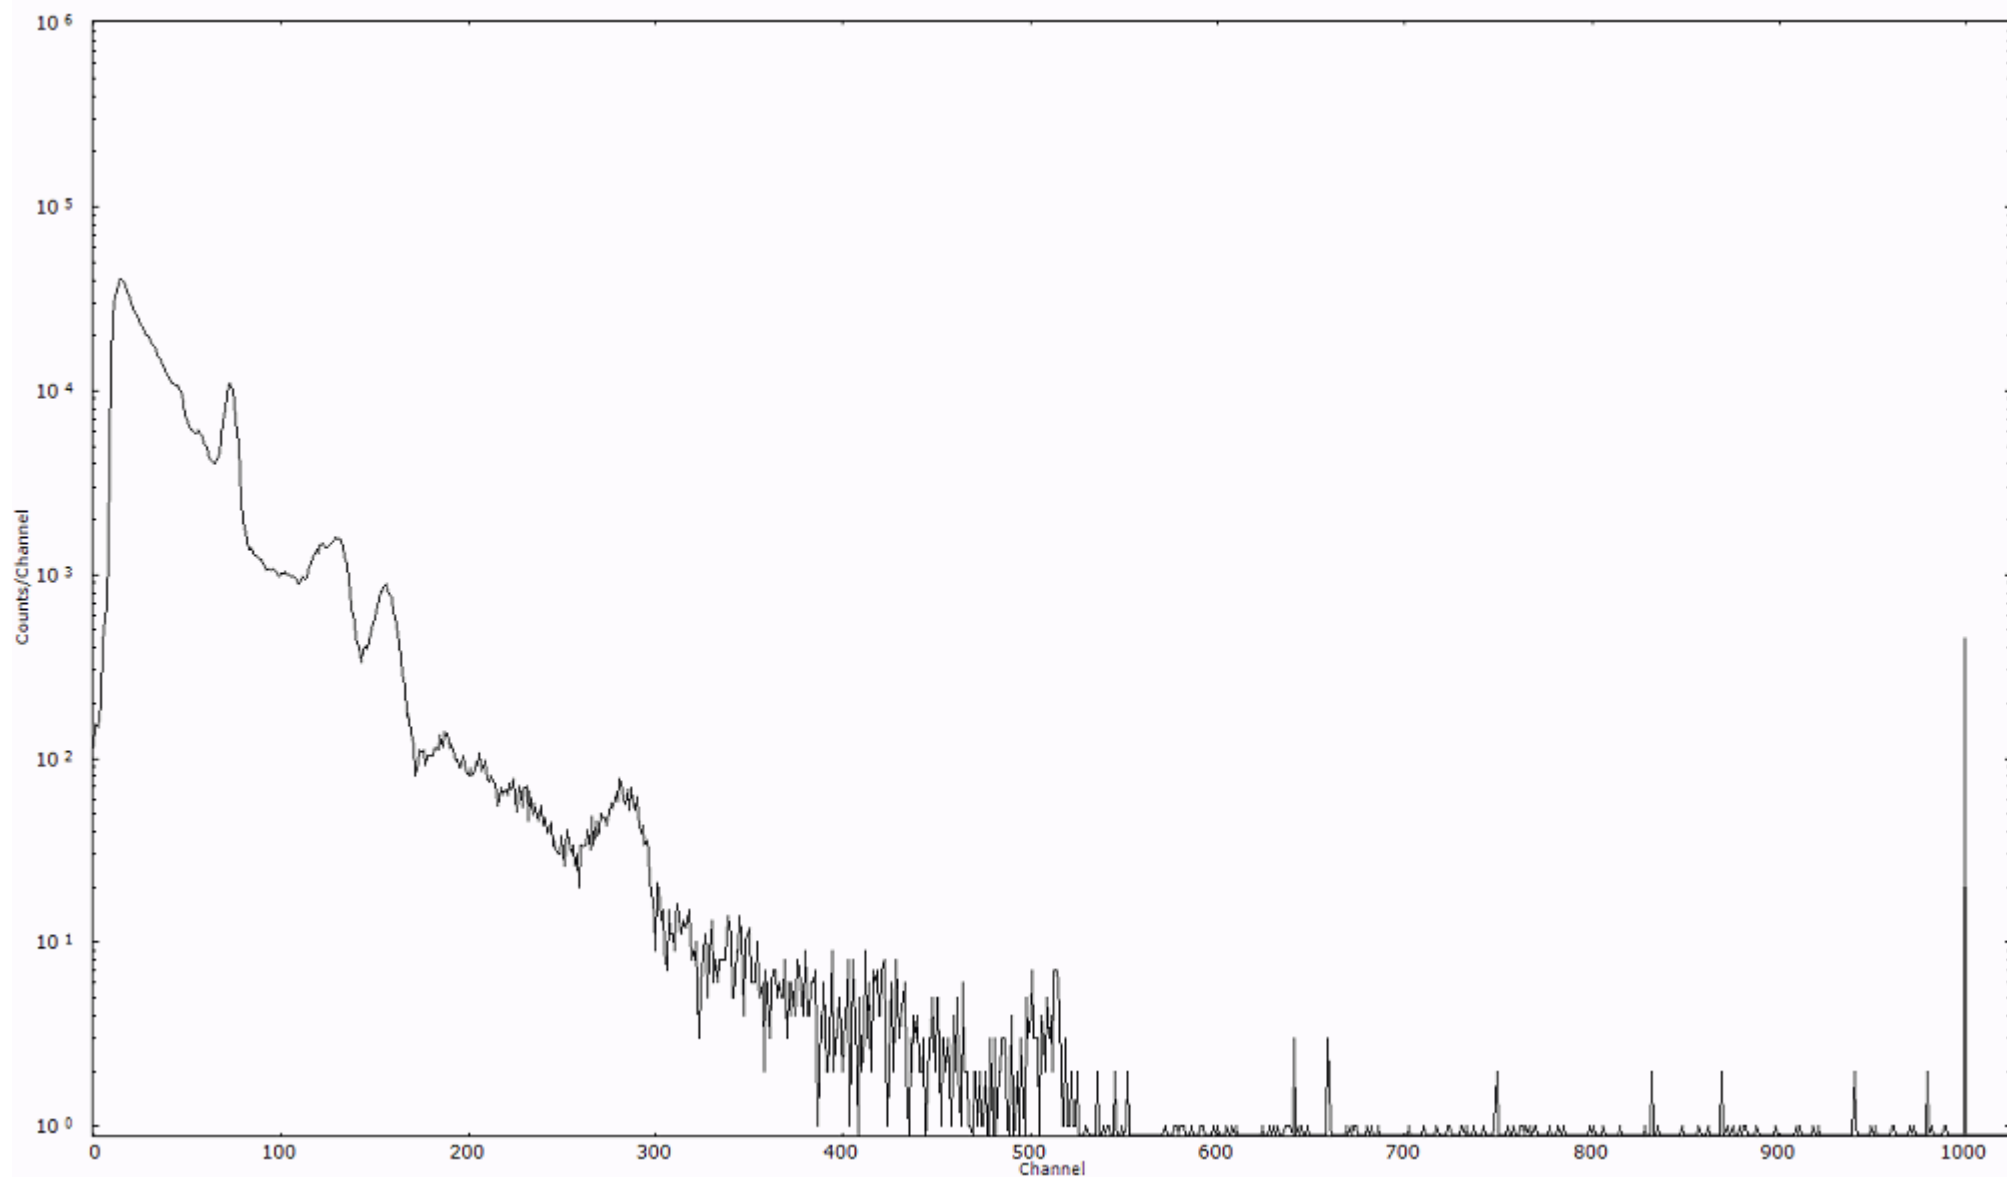

スペクトルグラフ
測定コード 村松110321P059

検出器番号 54
測定日時 2011年03月21日 22時00分

ライブタイム 600 秒
リアルタイム 600 秒