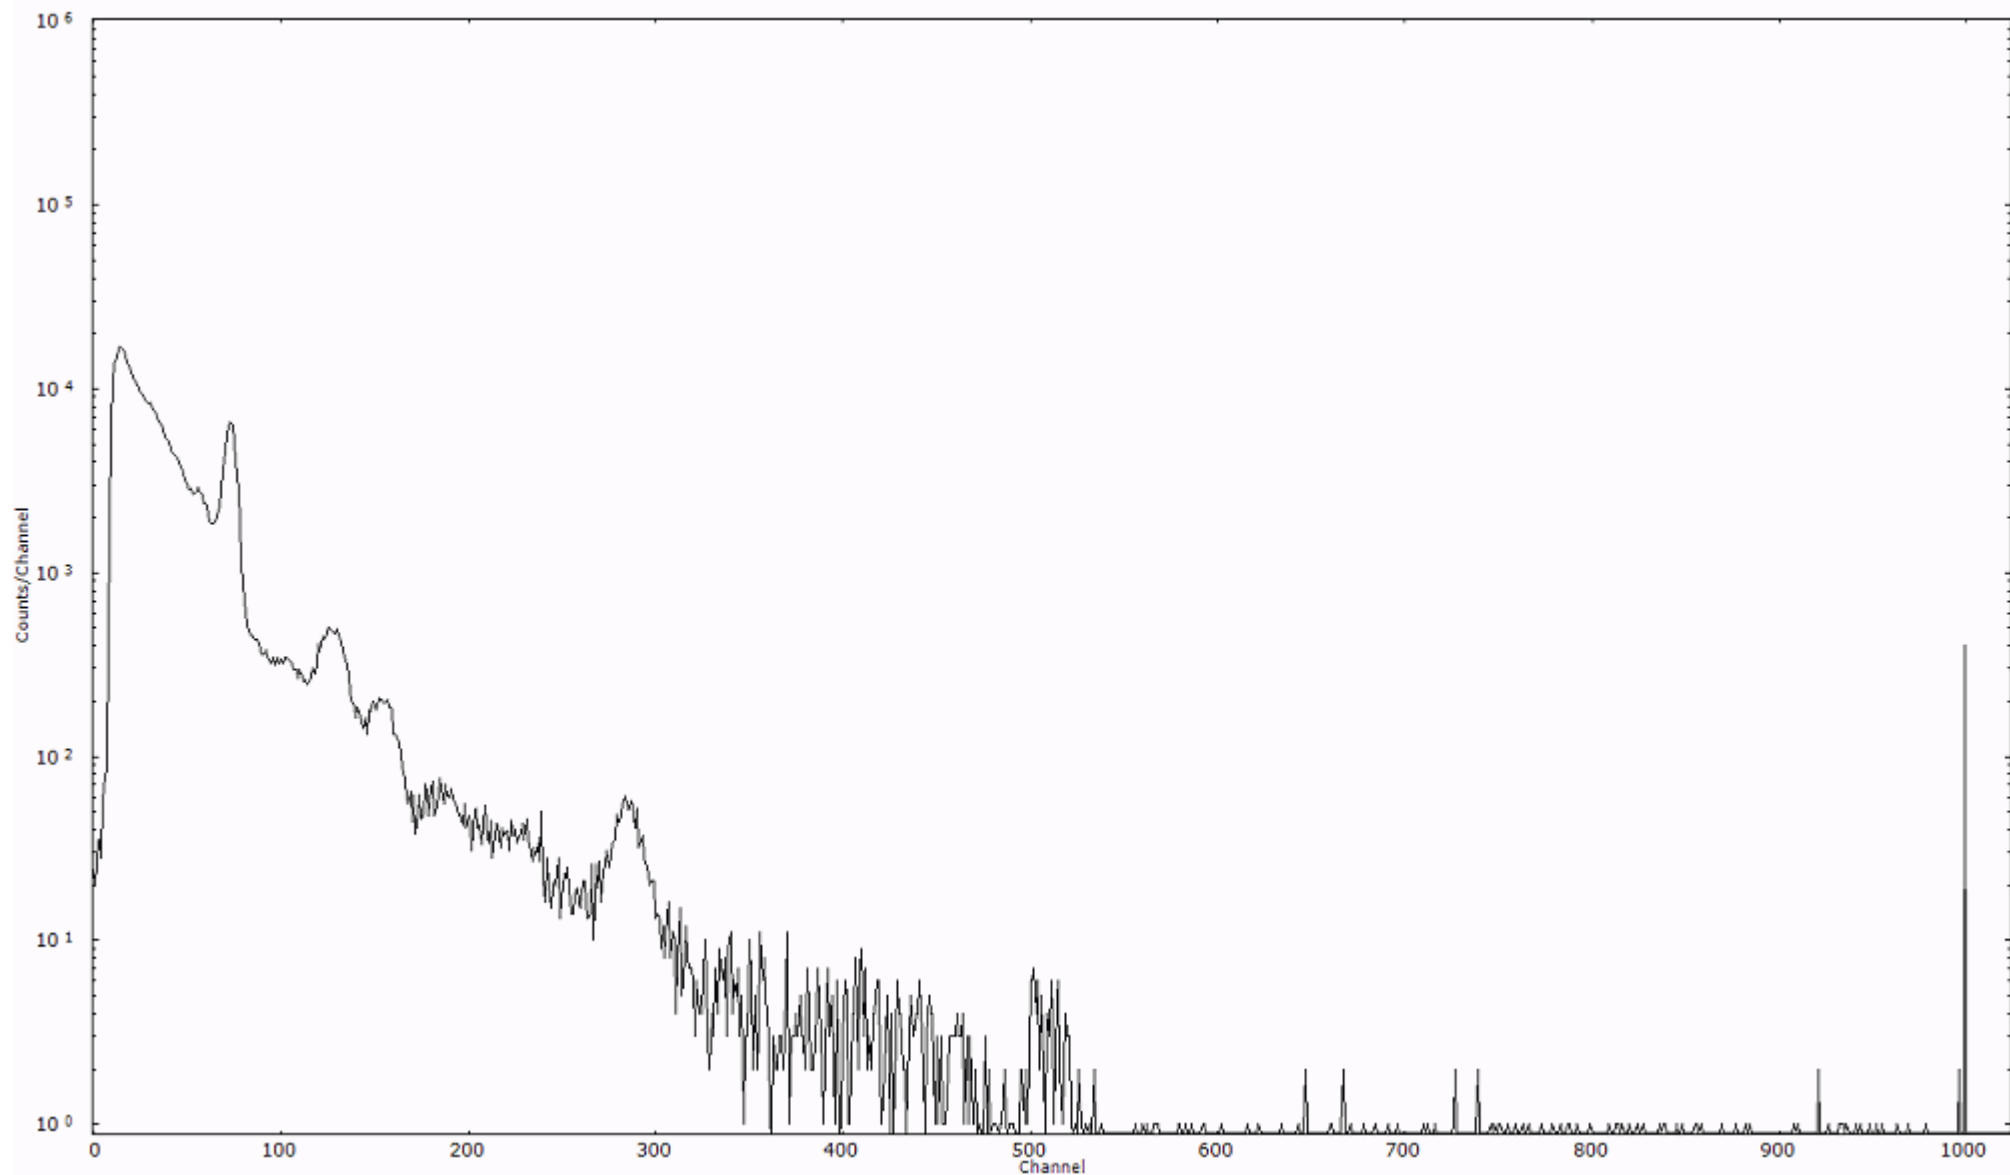

スペクトルグラフ
測定コード 村松110320P021

検出器番号 54
測定日時 2011年03月20日 15時40分

ライブタイム 600 秒
リアルタイム 600 秒