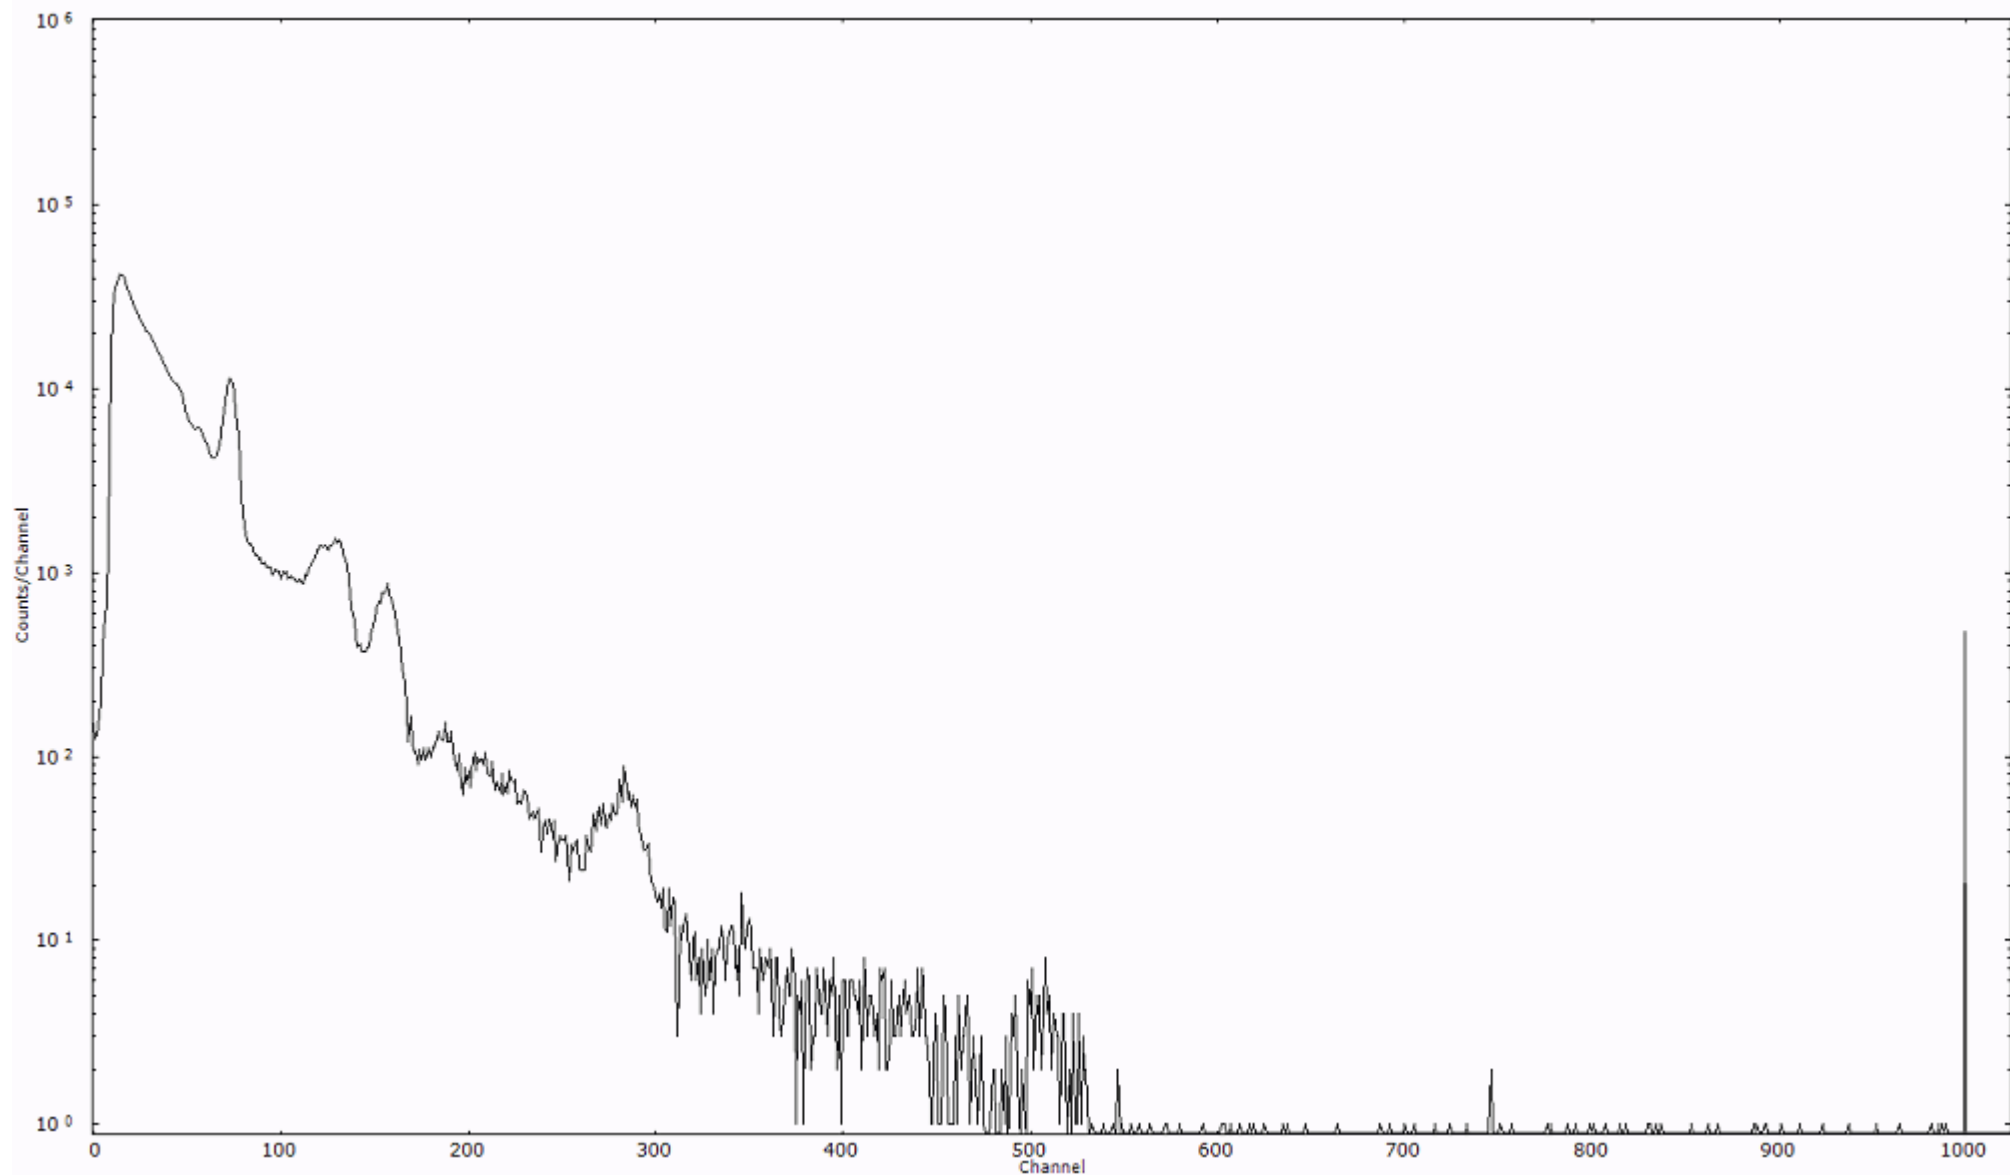

スペクトルグラフ
測定コード 村松110321A069

検出器番号 54
測定日時 2011年03月21日 11時30分

ライブタイム 600 秒
リアルタイム 600 秒