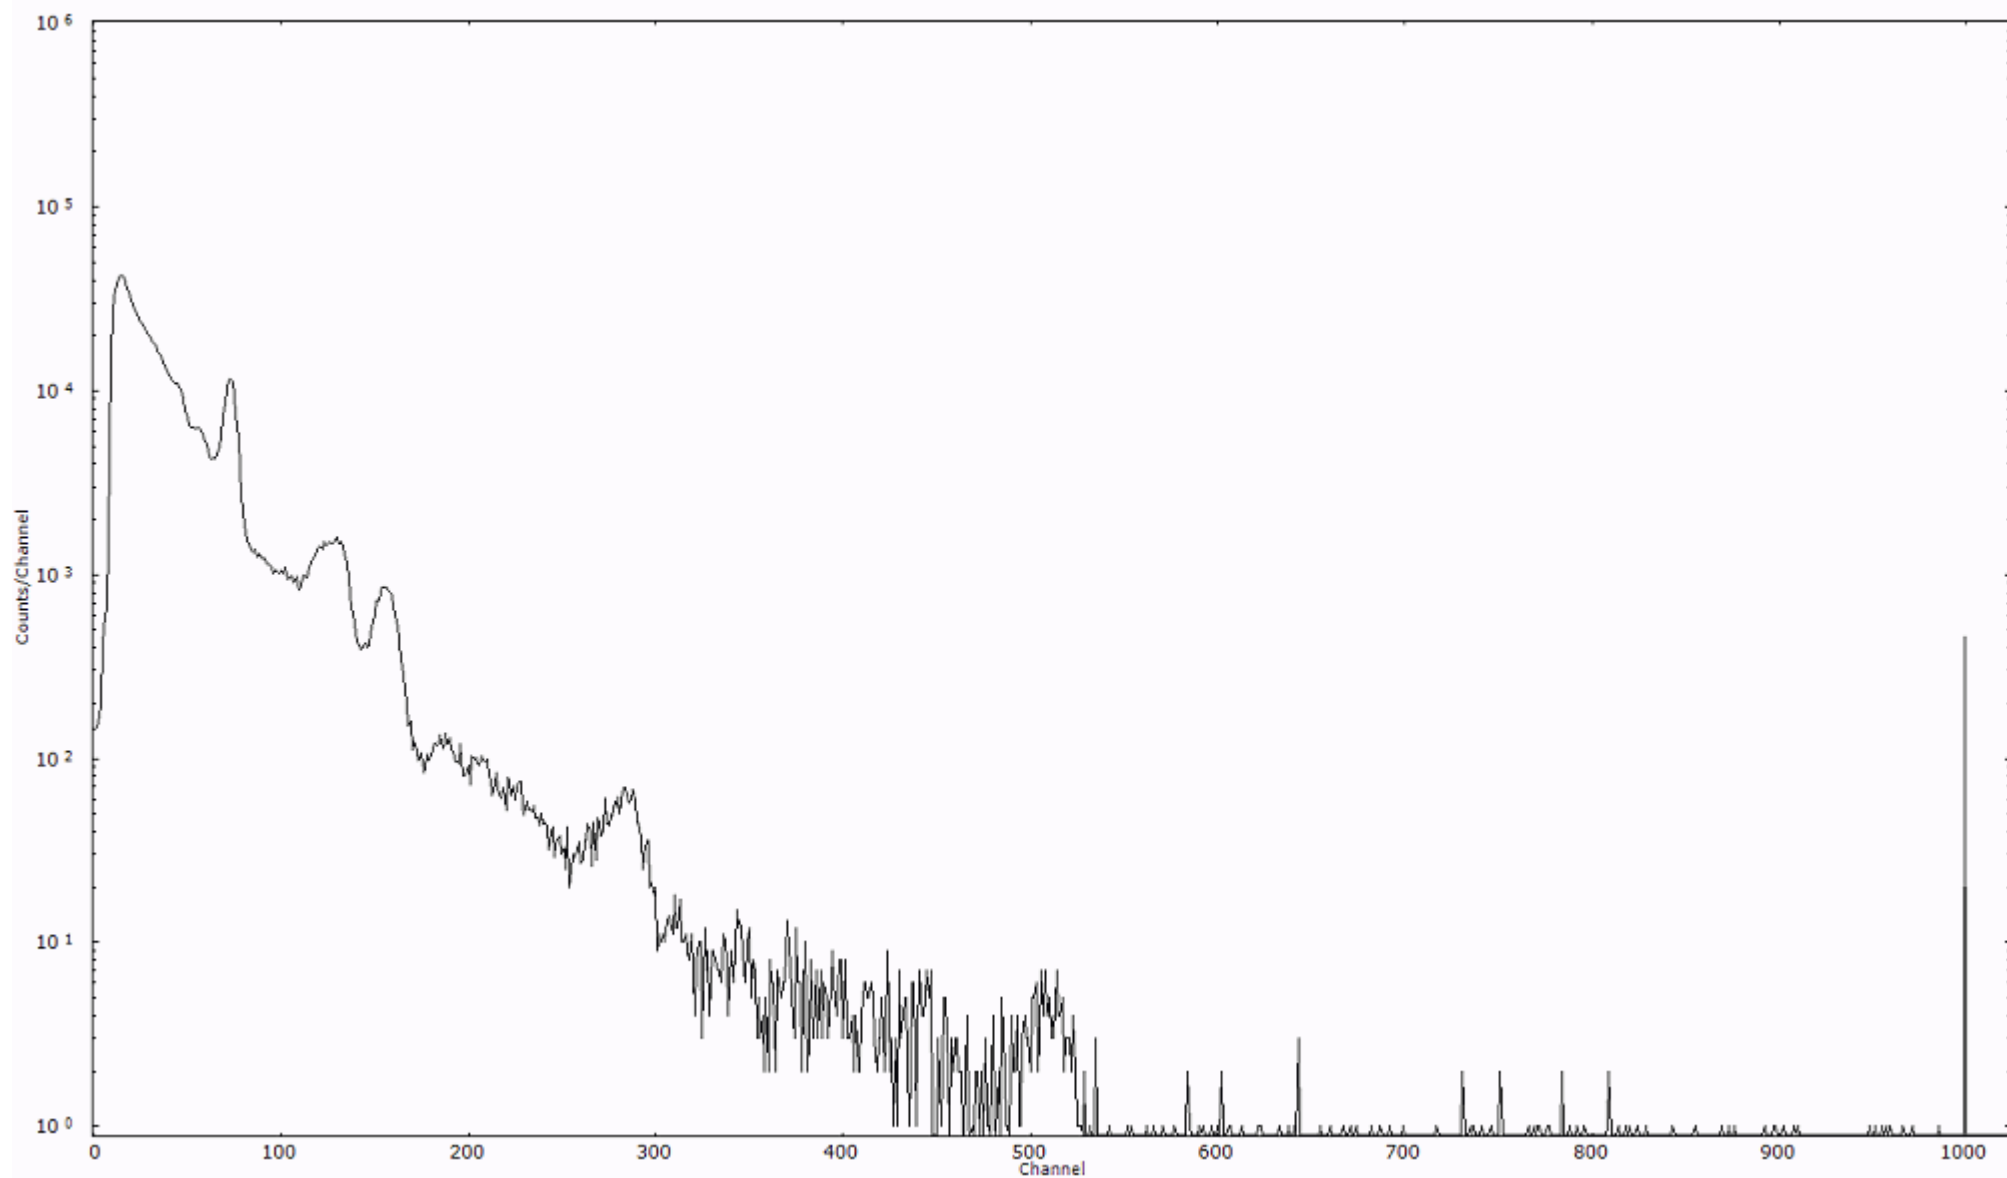

検出器番号 54  
測定日時 2011年03月21日 12時40分

ライブタイム 600 秒  
リアルタイム 600 秒

スペクトルグラフ  
測定コード 村松110321P004

検出器番号 54  
測定日時 2011年03月21日 12時50分

ライブタイム 600 秒  
リアルタイム 600 秒

スペクトルグラフ  
測定コード 村松110321P005

検出器番号 54  
測定日時 2011年03月21日 13時00分