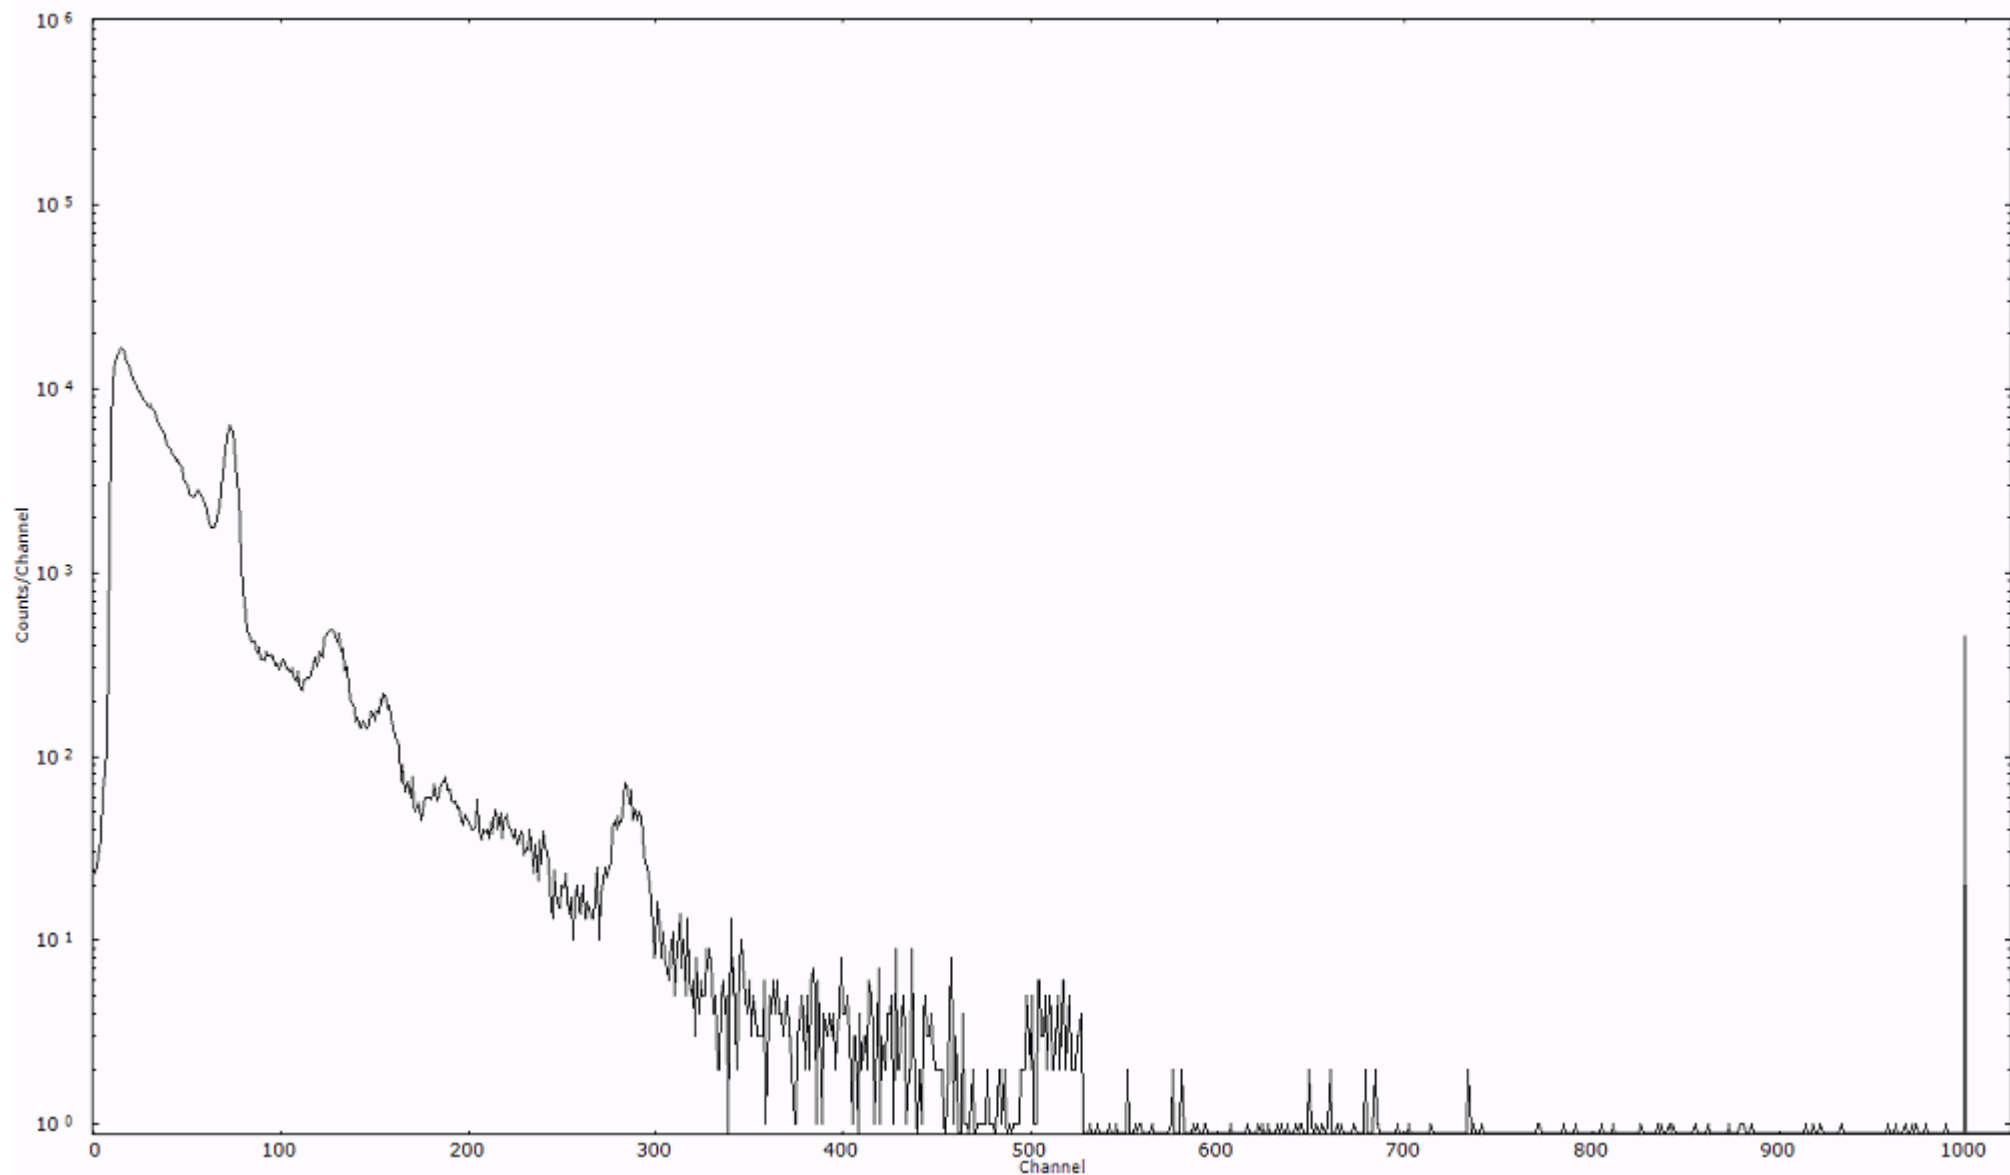

スペクトルグラフ
測定コード 村松110321A018

検出器番号 54
測定日時 2011年03月21日 03時00分

ライブタイム 600 秒
リアルタイム 600 秒