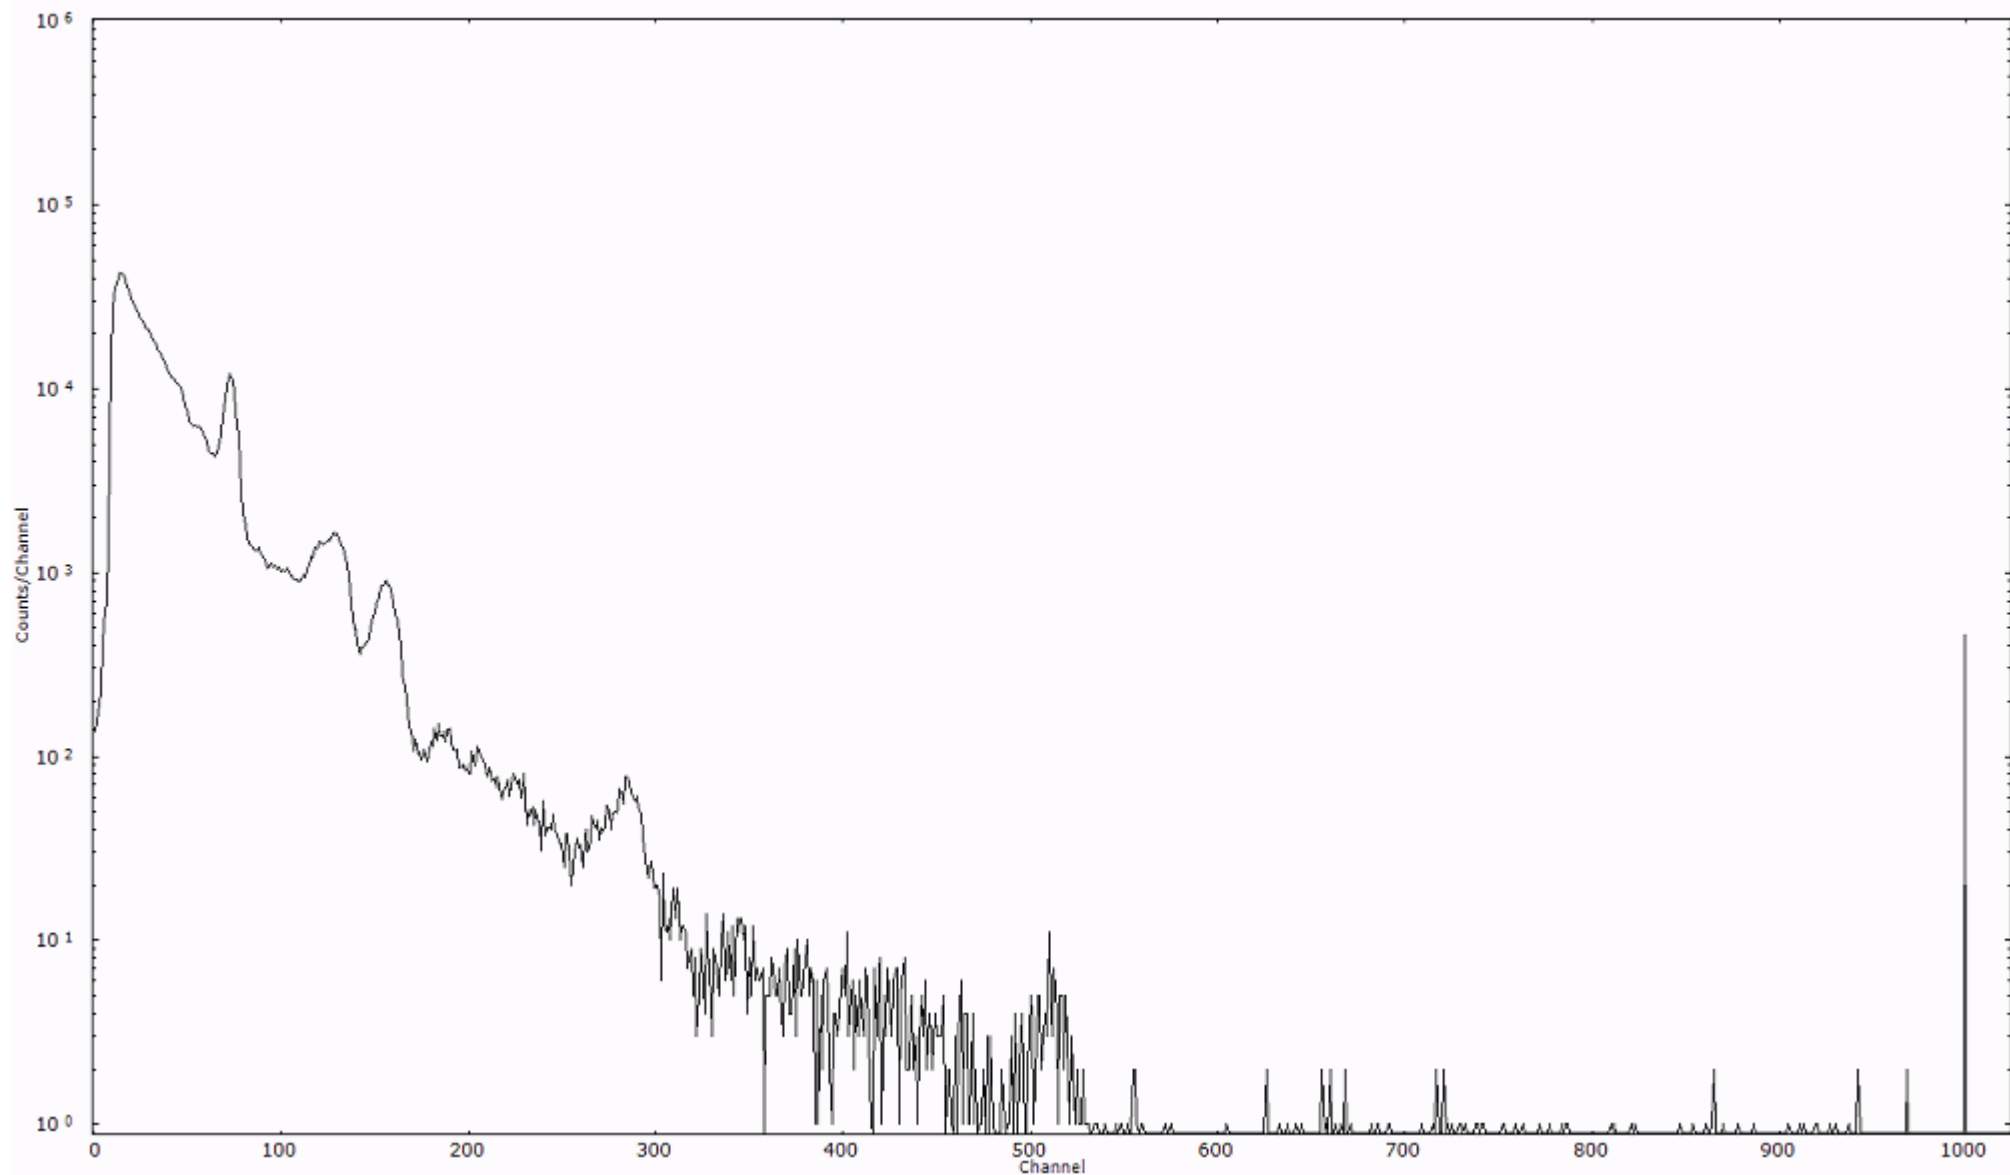

ライブタイム 600 秒  
リアルタイム 600 秒

スペクトルグラフ  
測定コード 村松110321P006

検出器番号 54  
測定日時 2011年03月21日 13時10分

ライブタイム 600 秒  
リアルタイム 600 秒

スペクトルグラフ  
測定コード 村松110321P007

検出器番号 54  
測定日時 2011年03月21日 13時20分

ライブタイム 600 秒  
リアルタイム 600 秒