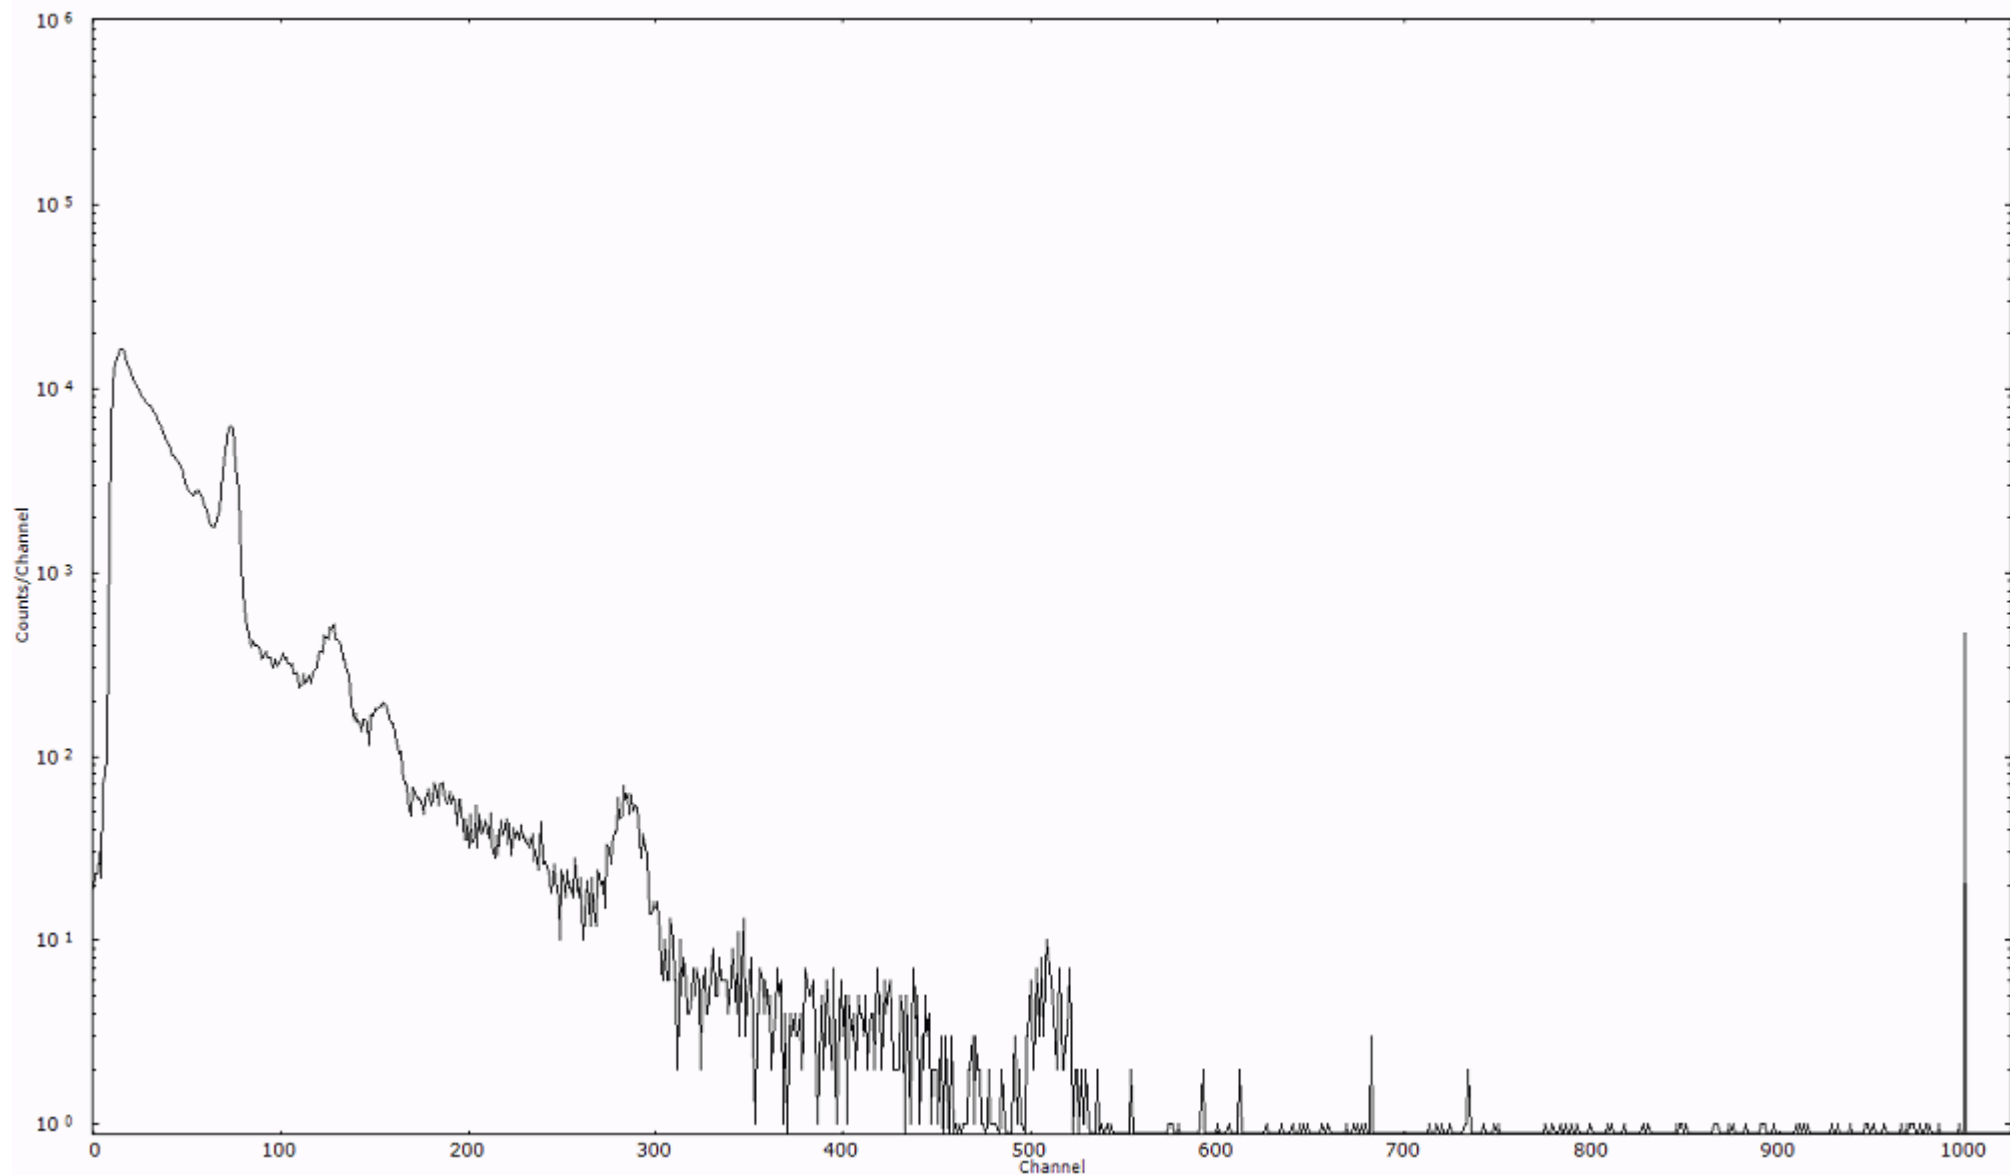

ライブタイム 600 秒  
リアルタイム 600 秒

スペクトルグラフ  
測定コード 村松110321A009

検出器番号 54  
測定日時 2011年03月21日 01時30分

ライブタイム 600 秒  
リアルタイム 600 秒

スペクトルグラフ  
測定コード 村松110321A010

検出器番号 54  
測定日時 2011年03月21日 01時40分

ライブタイム 600 秒  
リアルタイム 600 秒