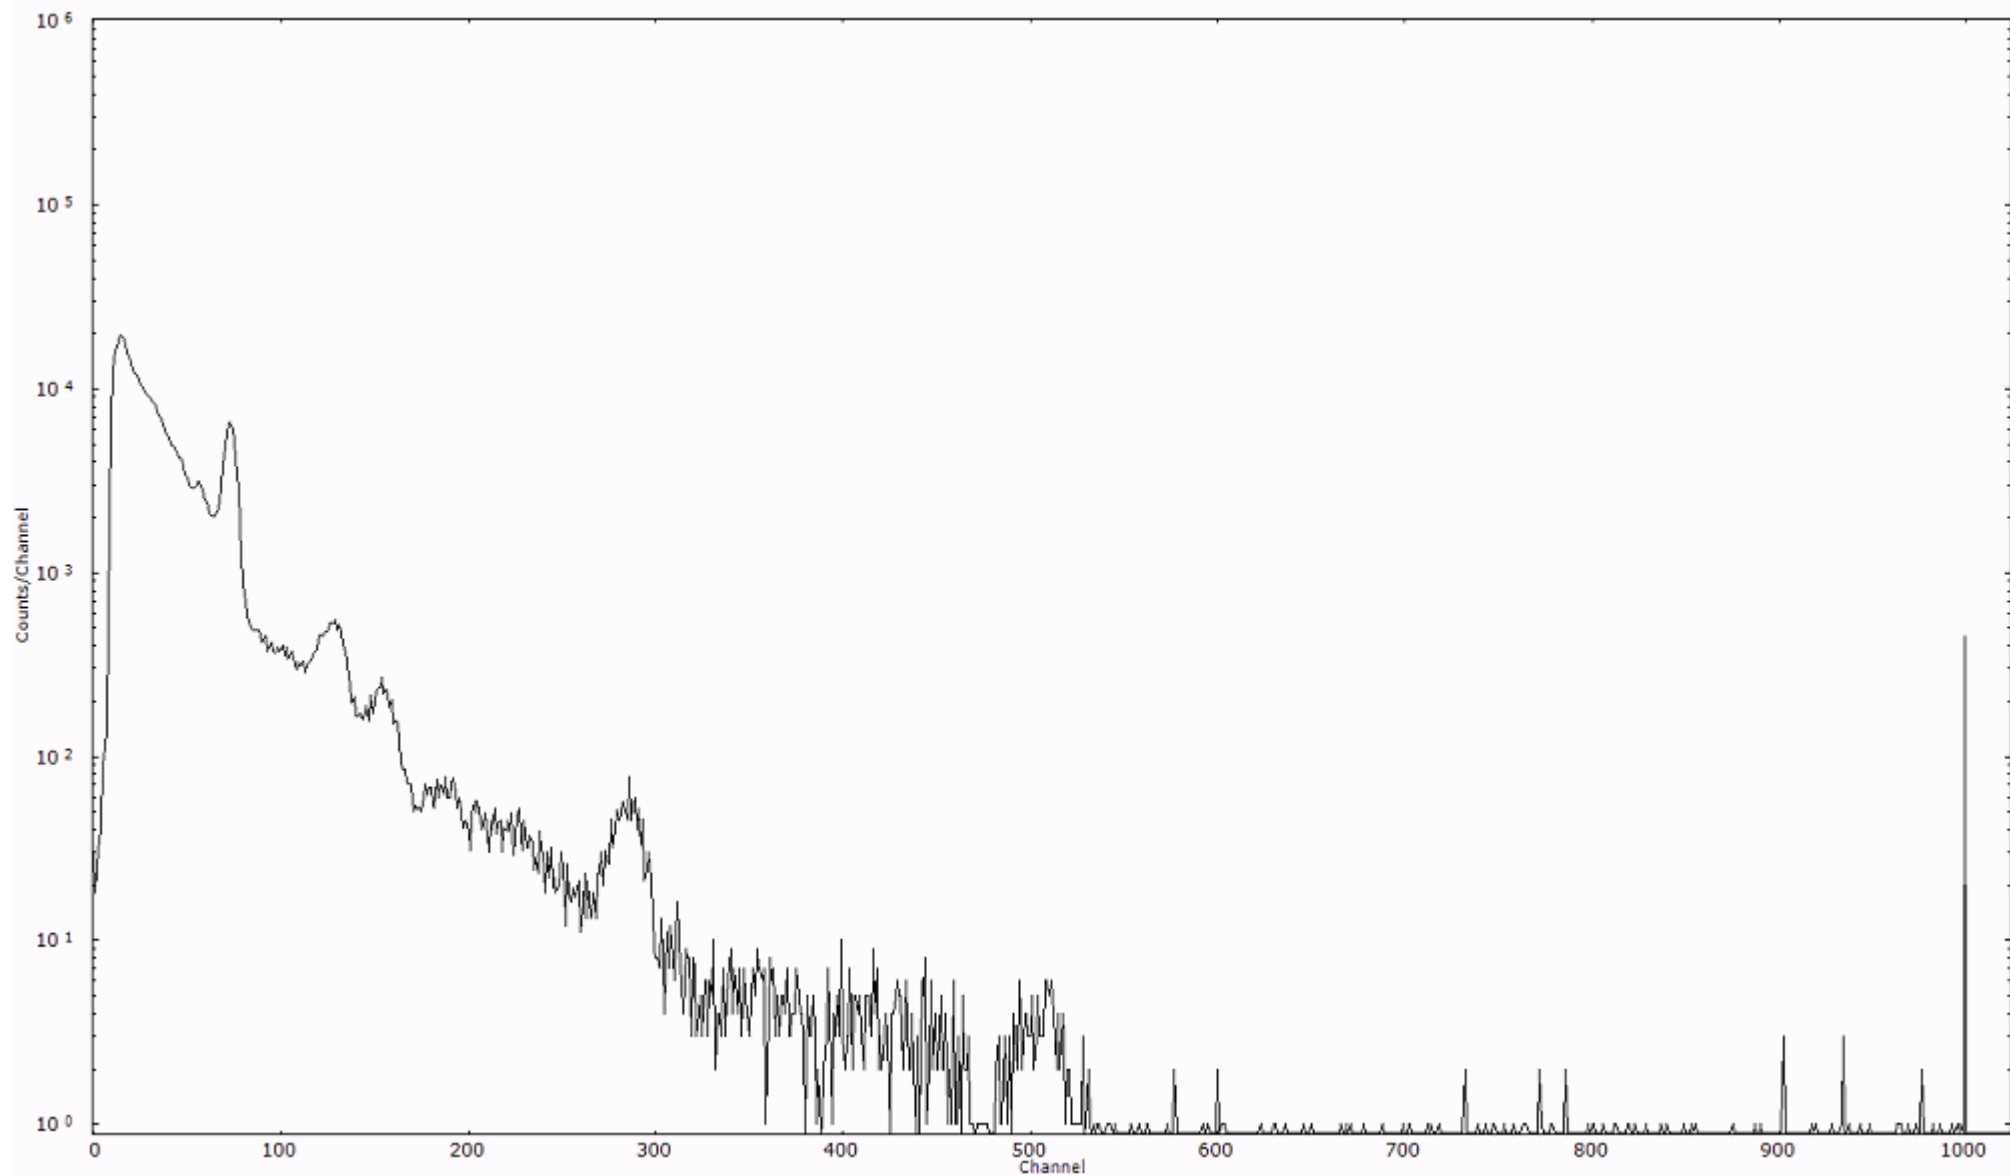

スペクトルグラフ
測定コード 村松110321A020

検出器番号 54
測定日時 2011年03月21日 03時20分

ライブタイム 600 秒
リアルタイム 600 秒