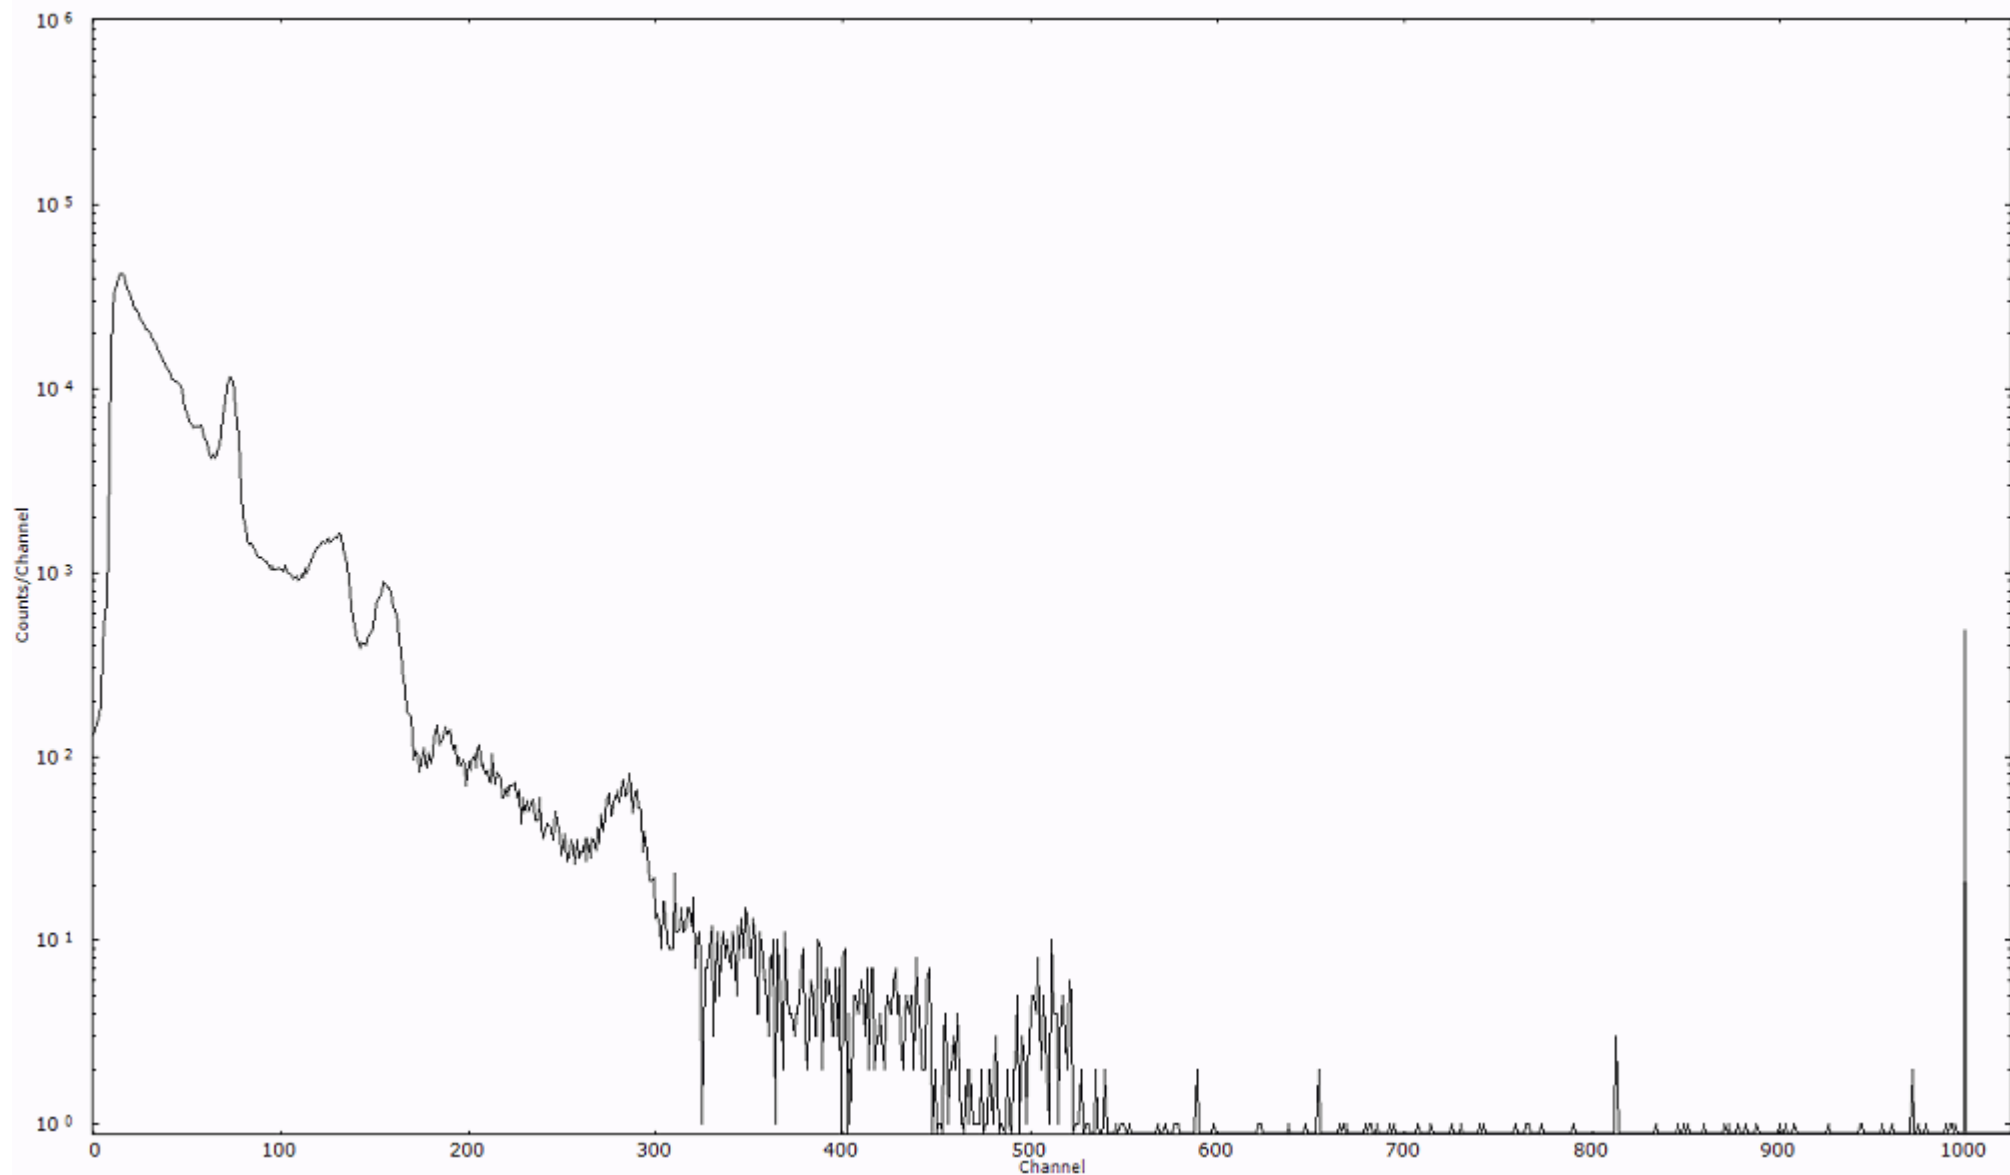

スペクトルグラフ
測定コード 村松110321P006

検出器番号 54
測定日時 2011年03月21日 13時10分

ライブタイム 600 秒
リアルタイム 600 秒