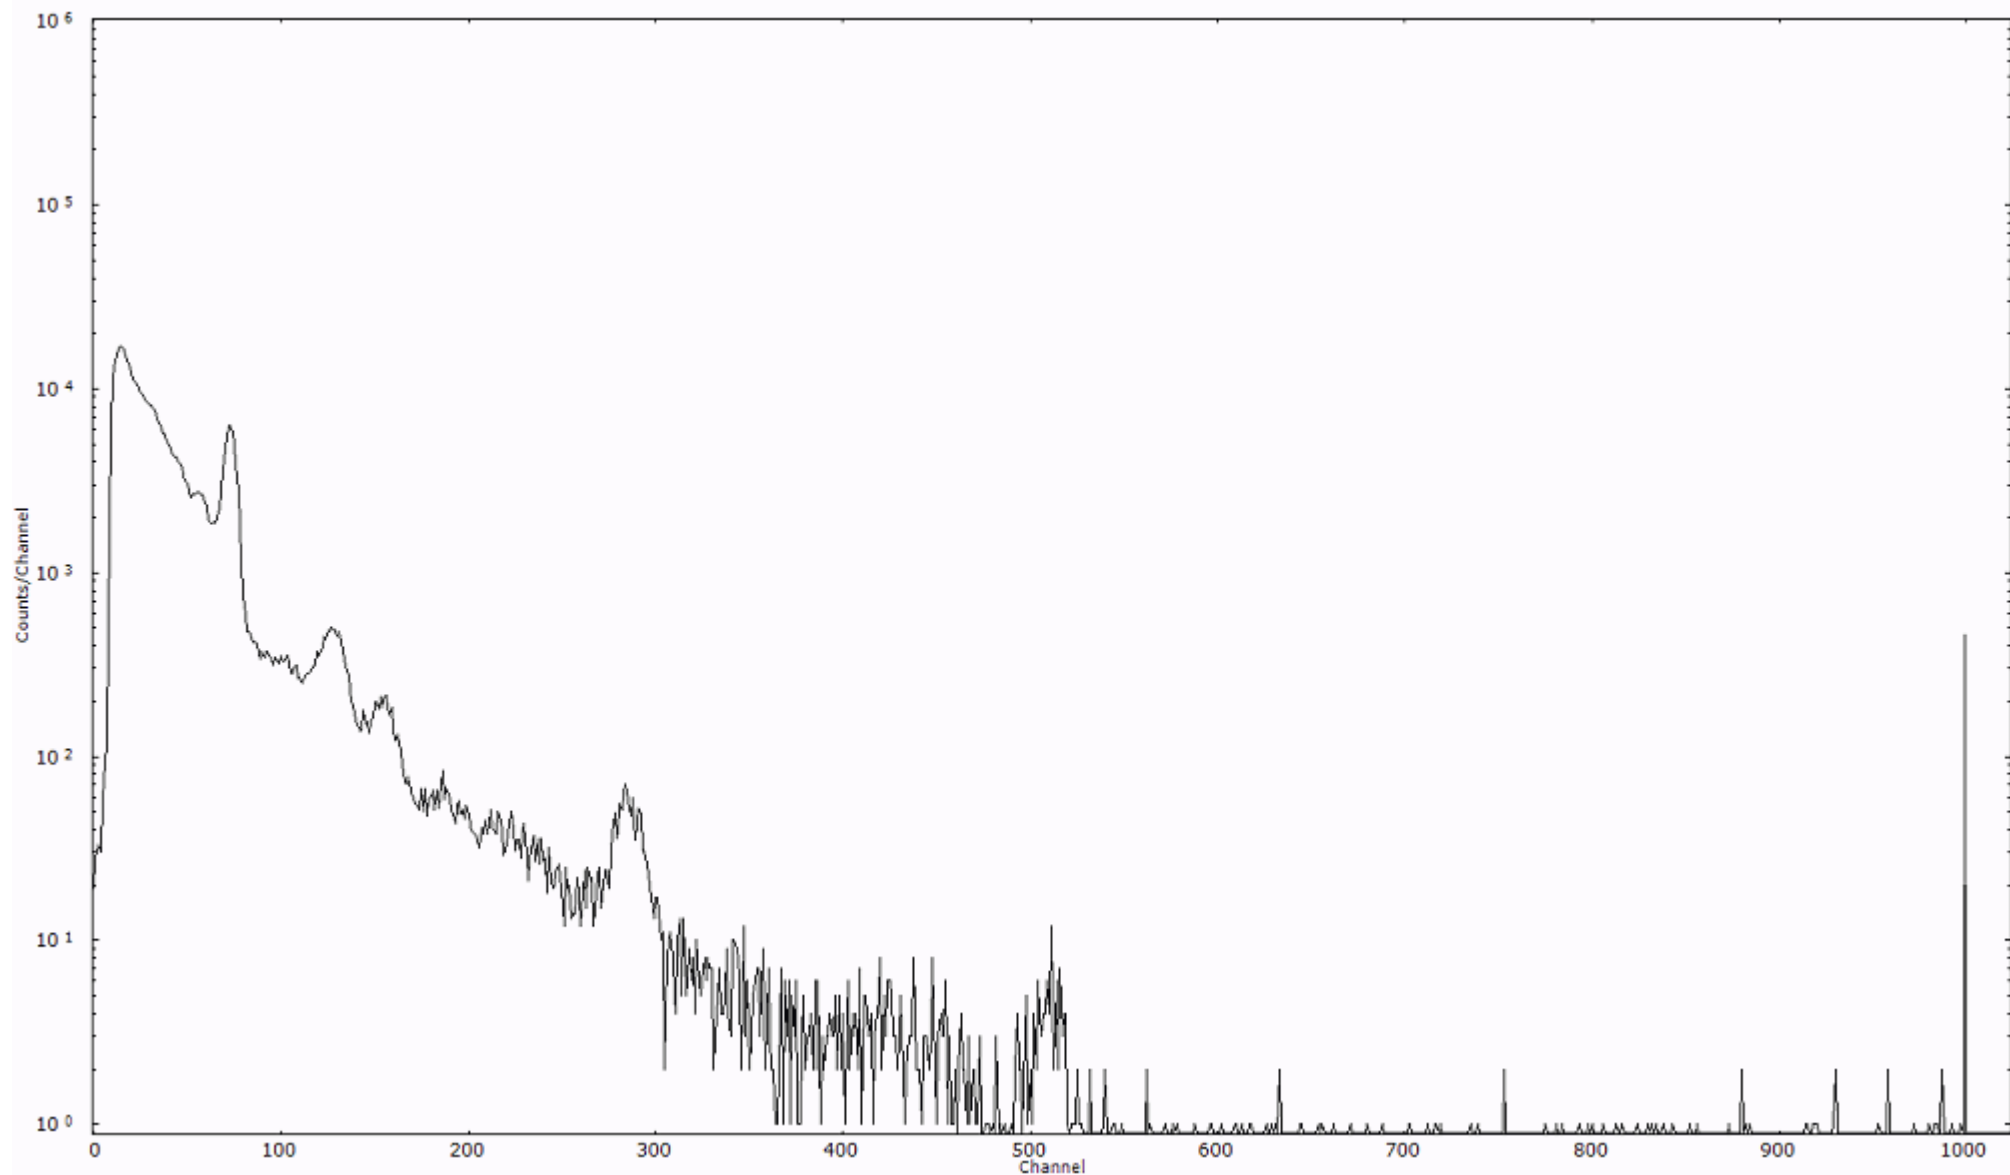

スペクトルグラフ
測定コード 村松110320P052

検出器番号 54
測定日時 2011年03月20日 20時50分

ライブタイム 600 秒
リアルタイム 600 秒