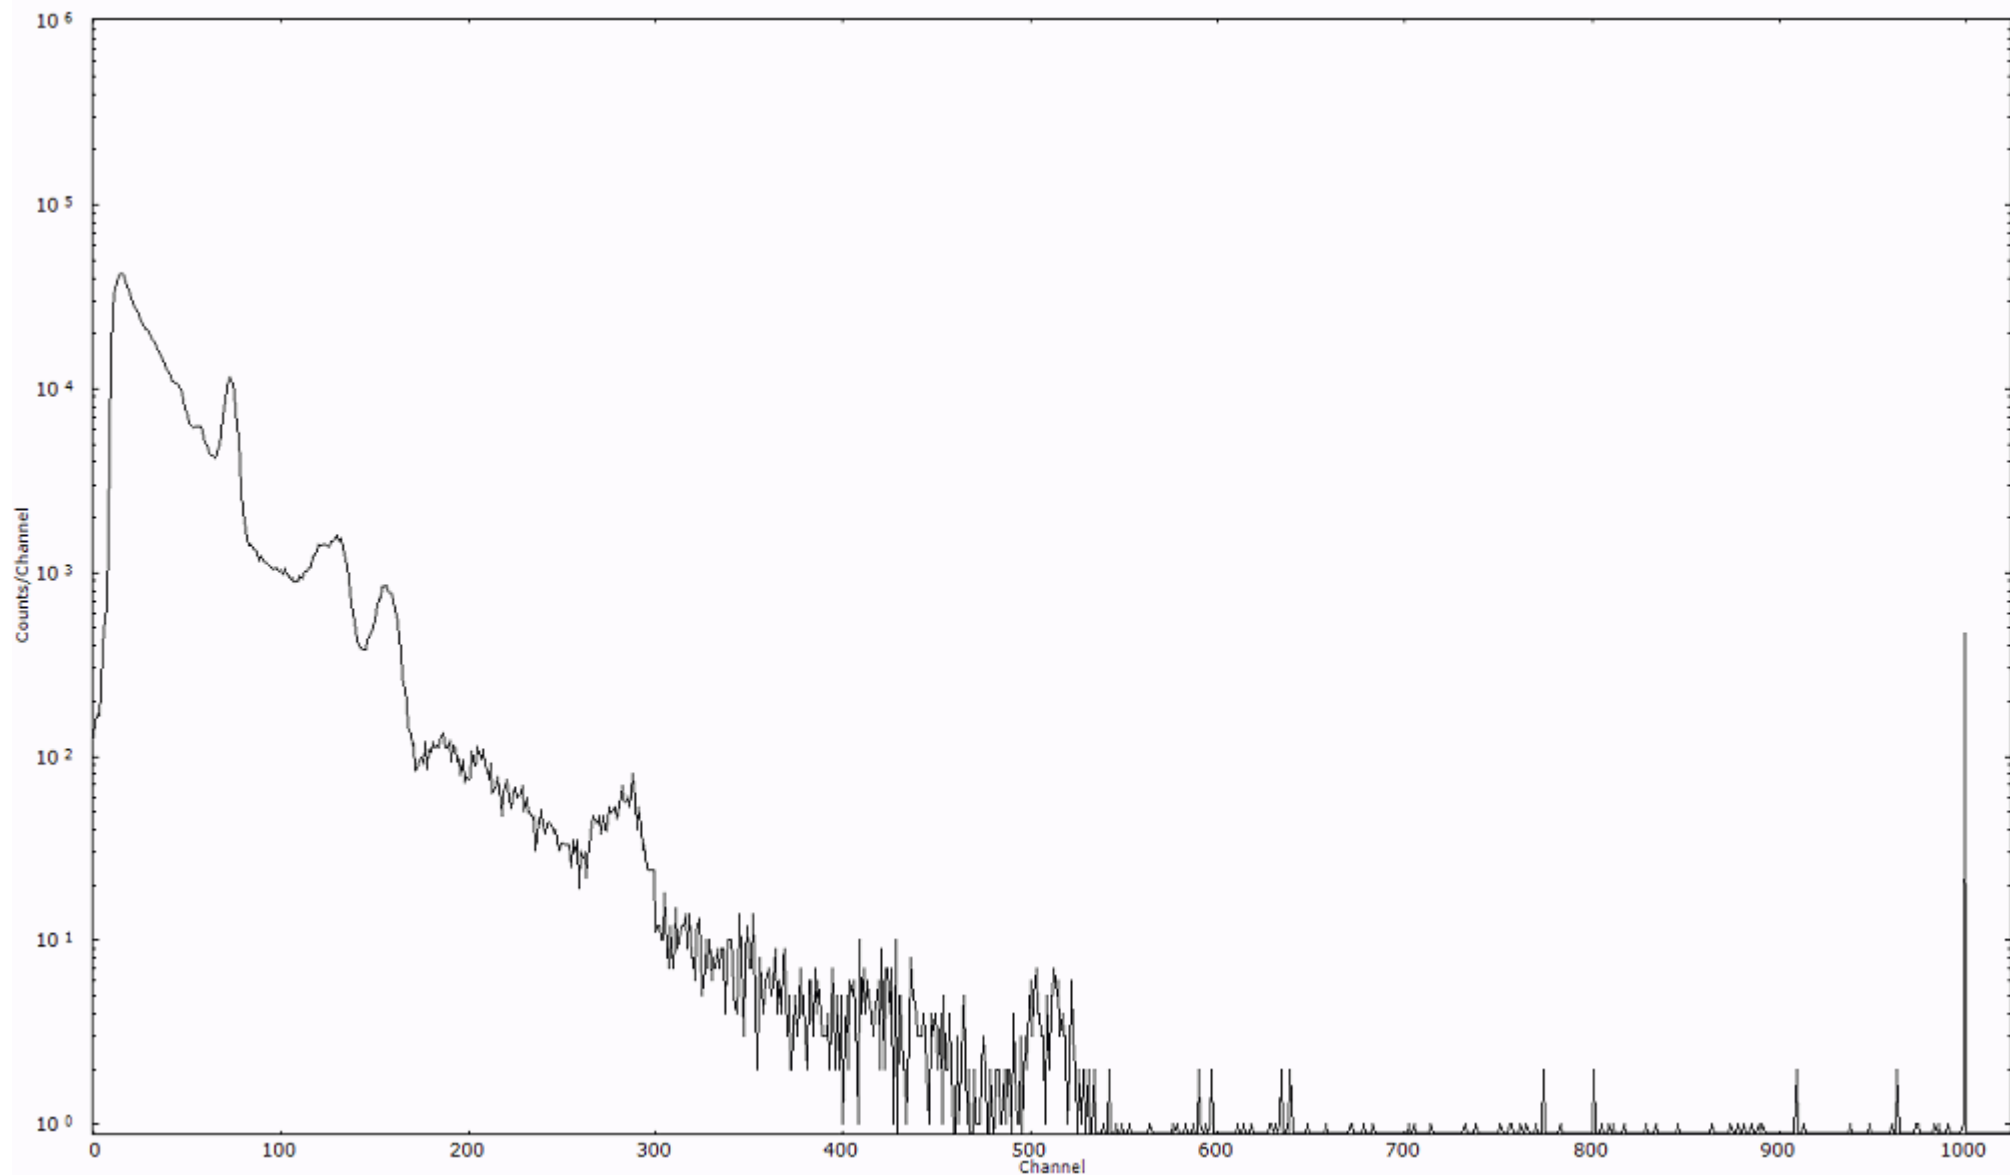

スペクトルグラフ
測定コード 村松110321P001

検出器番号 54
測定日時 2011年03月21日 12時20分

ライブタイム 600 秒
リアルタイム 600 秒