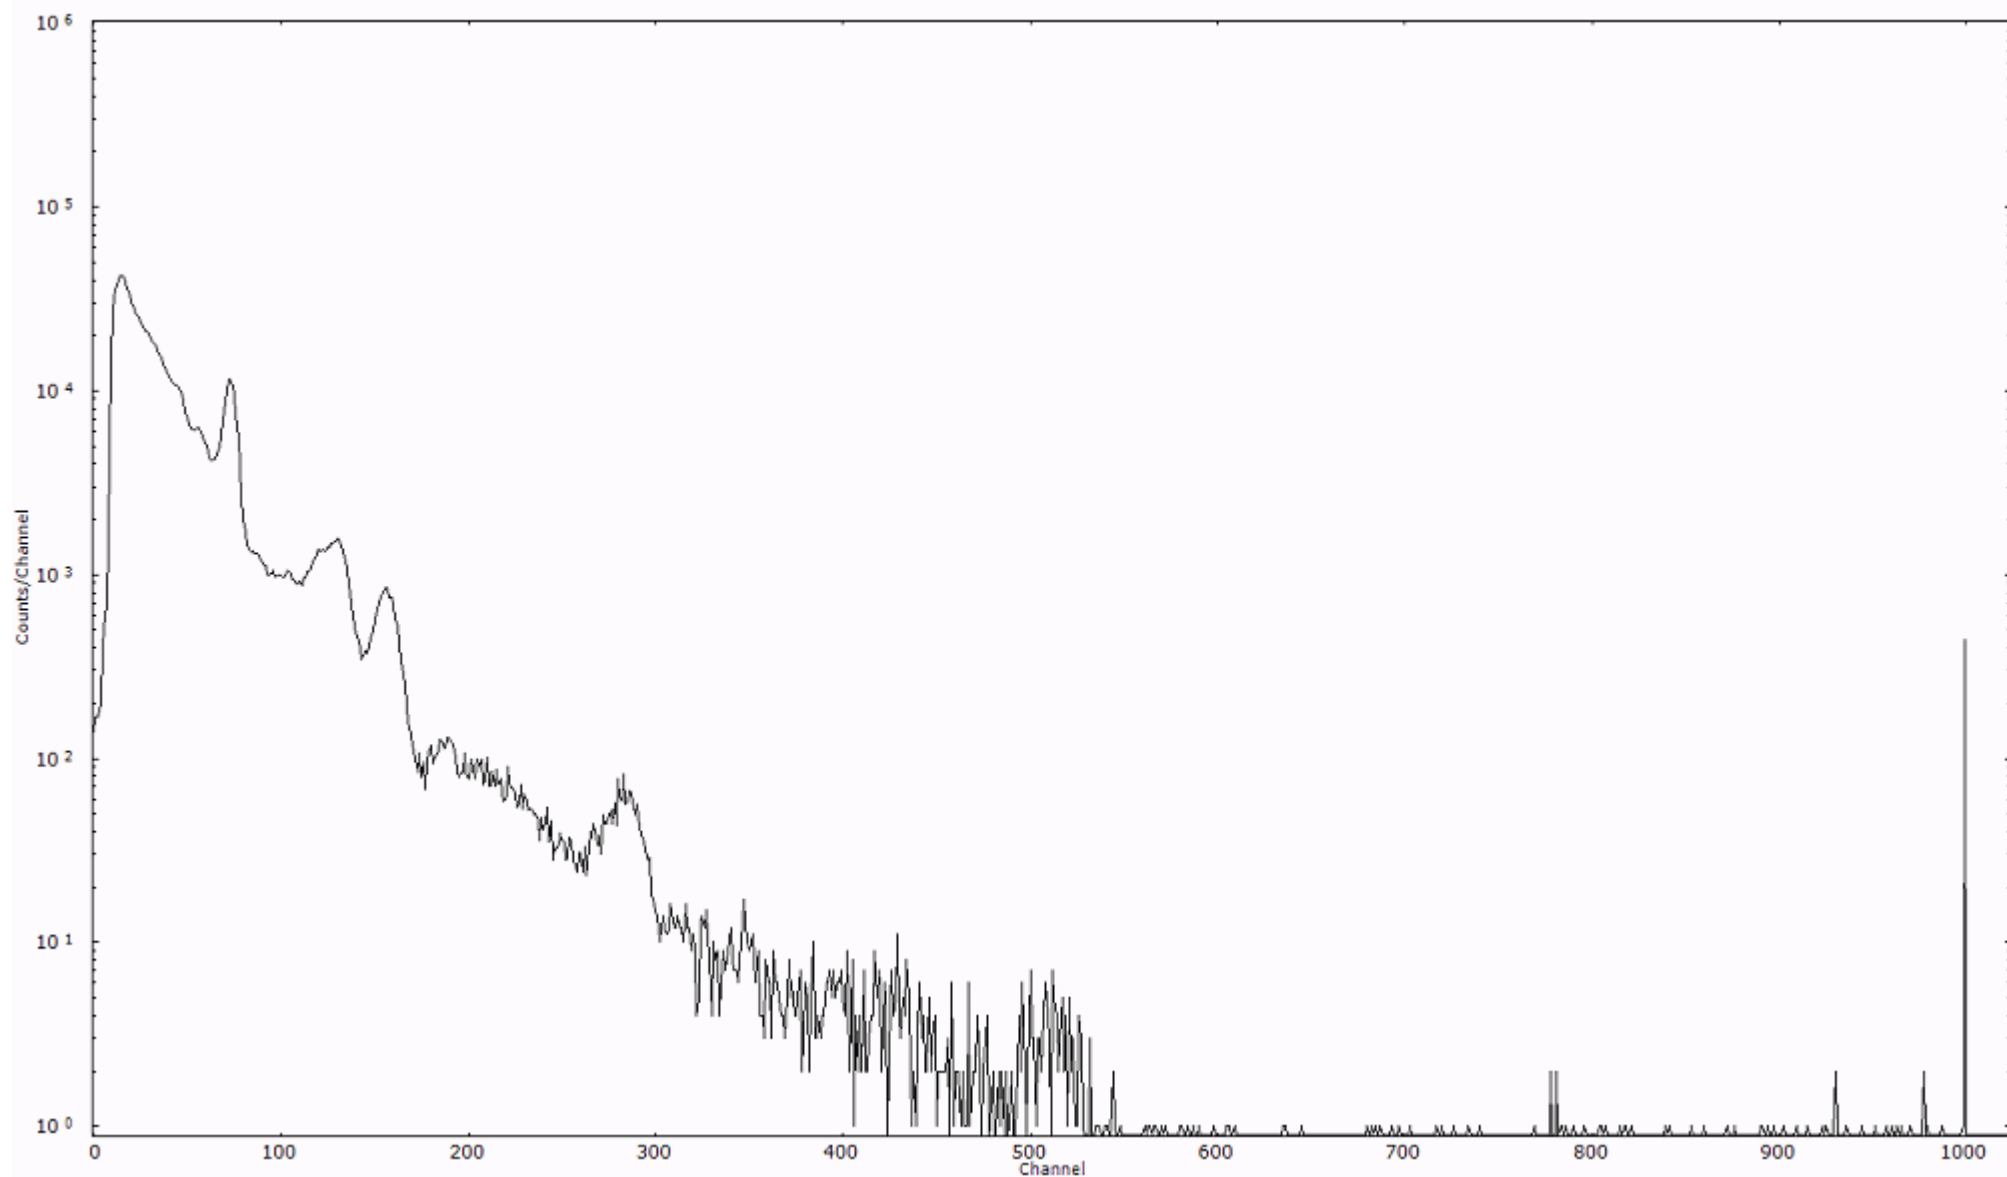

ライブタイム 600 秒  
リアルタイム 600 秒

スペクトルグラフ  
測定コード 村松110321A072

検出器番号 54  
測定日時 2011年03月21日 12時00分

ライブタイム 600 秒  
リアルタイム 600 秒

スペクトルグラフ  
測定コード 村松110321P000

検出器番号 54  
測定日時 2011年03月21日 12時10分

ライブタイム 600 秒  
リアルタイム 600 秒