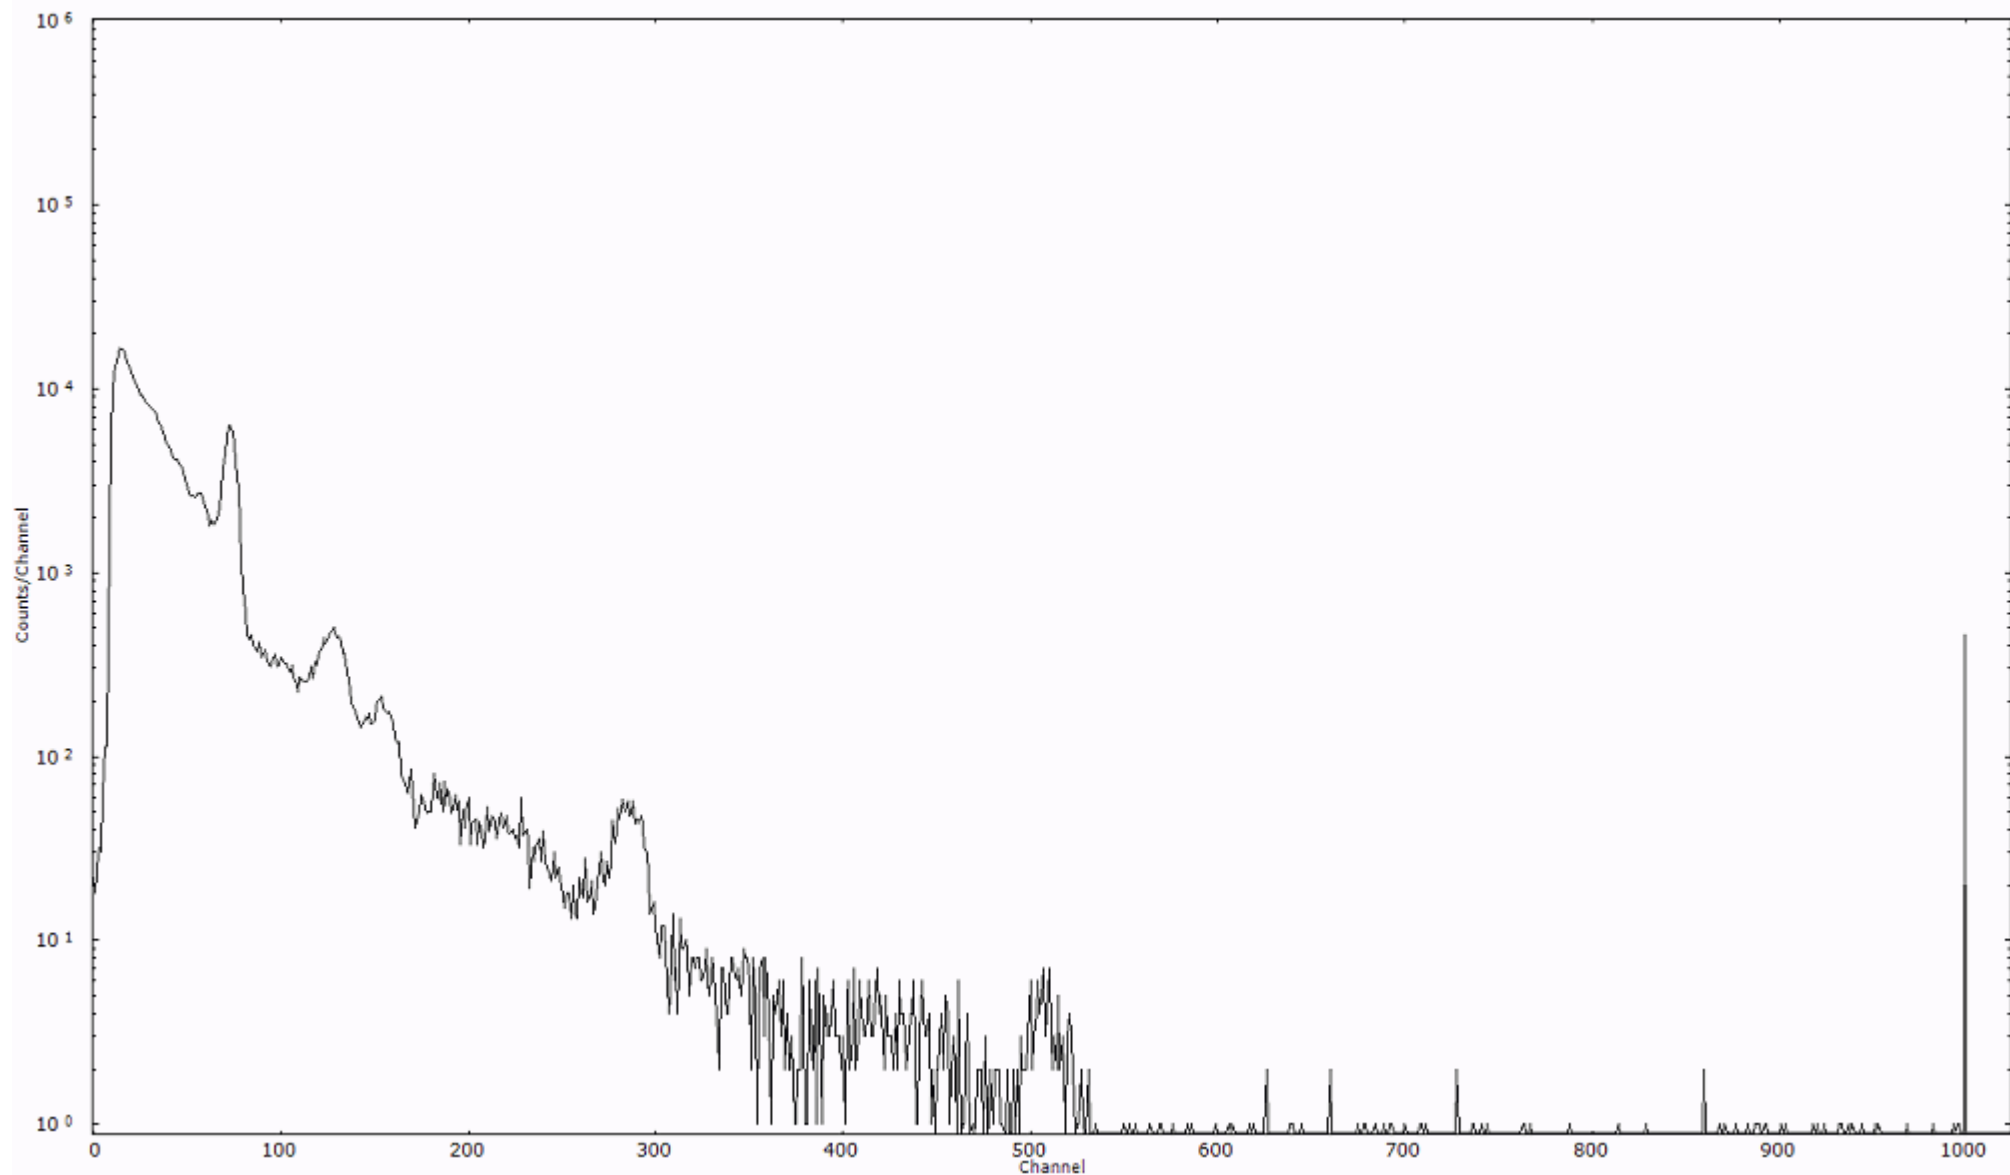

スペクトルグラフ
測定コード 村松110320A055

検出器番号 54
測定日時 2011年03月20日 09時10分

ライブタイム 600 秒
リアルタイム 600 秒