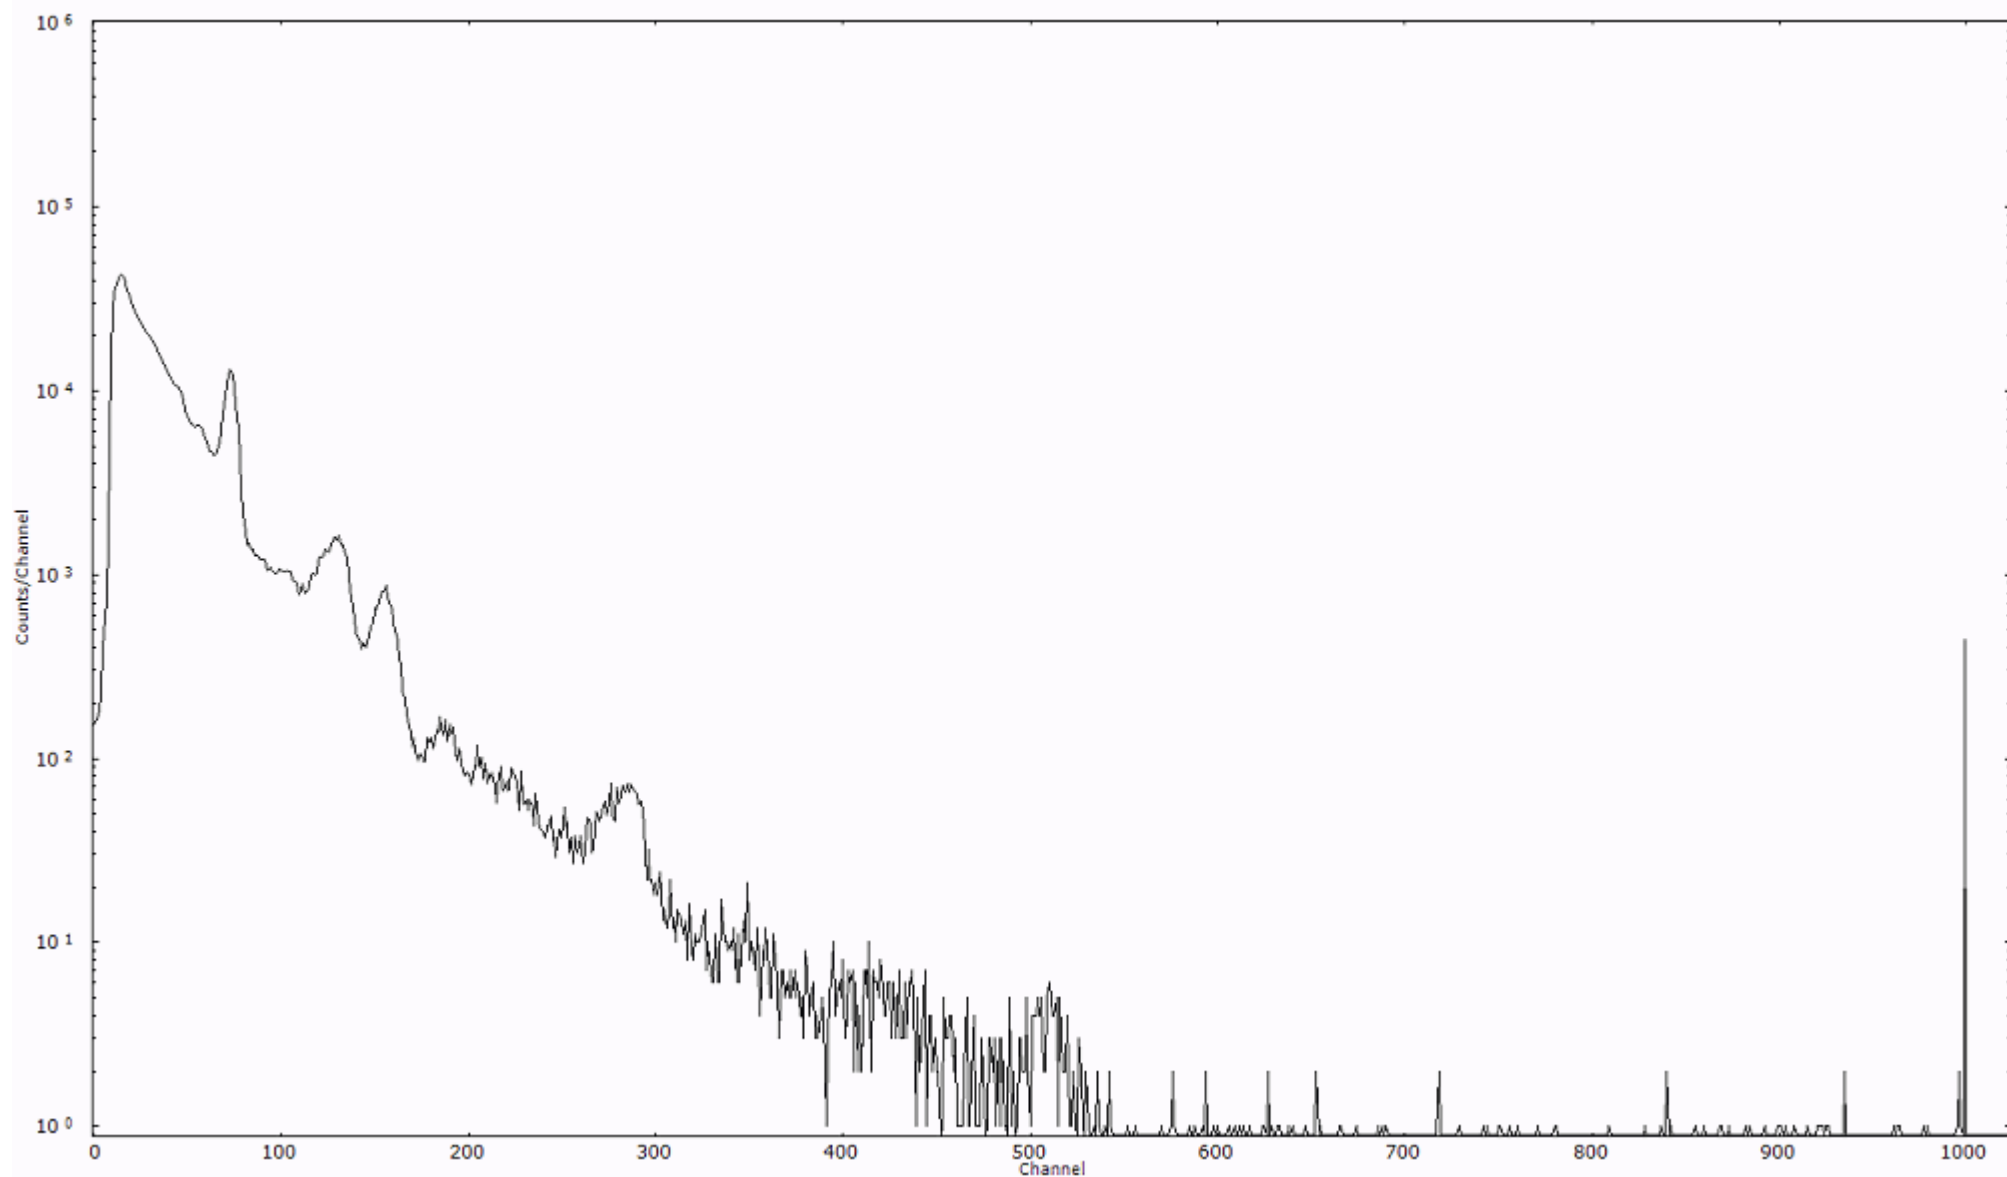

検出器番号 54  
測定日時 2011年03月21日 08時00分

ライブタイム 600 秒  
リアルタイム 600 秒

スペクトルグラフ  
測定コード 村松110321A049

検出器番号 54  
測定日時 2011年03月21日 08時10分

ライブタイム 600 秒  
リアルタイム 600 秒

スペクトルグラフ  
測定コード 村松110321A050

検出器番号 54  
測定日時 2011年03月21日 08時20分