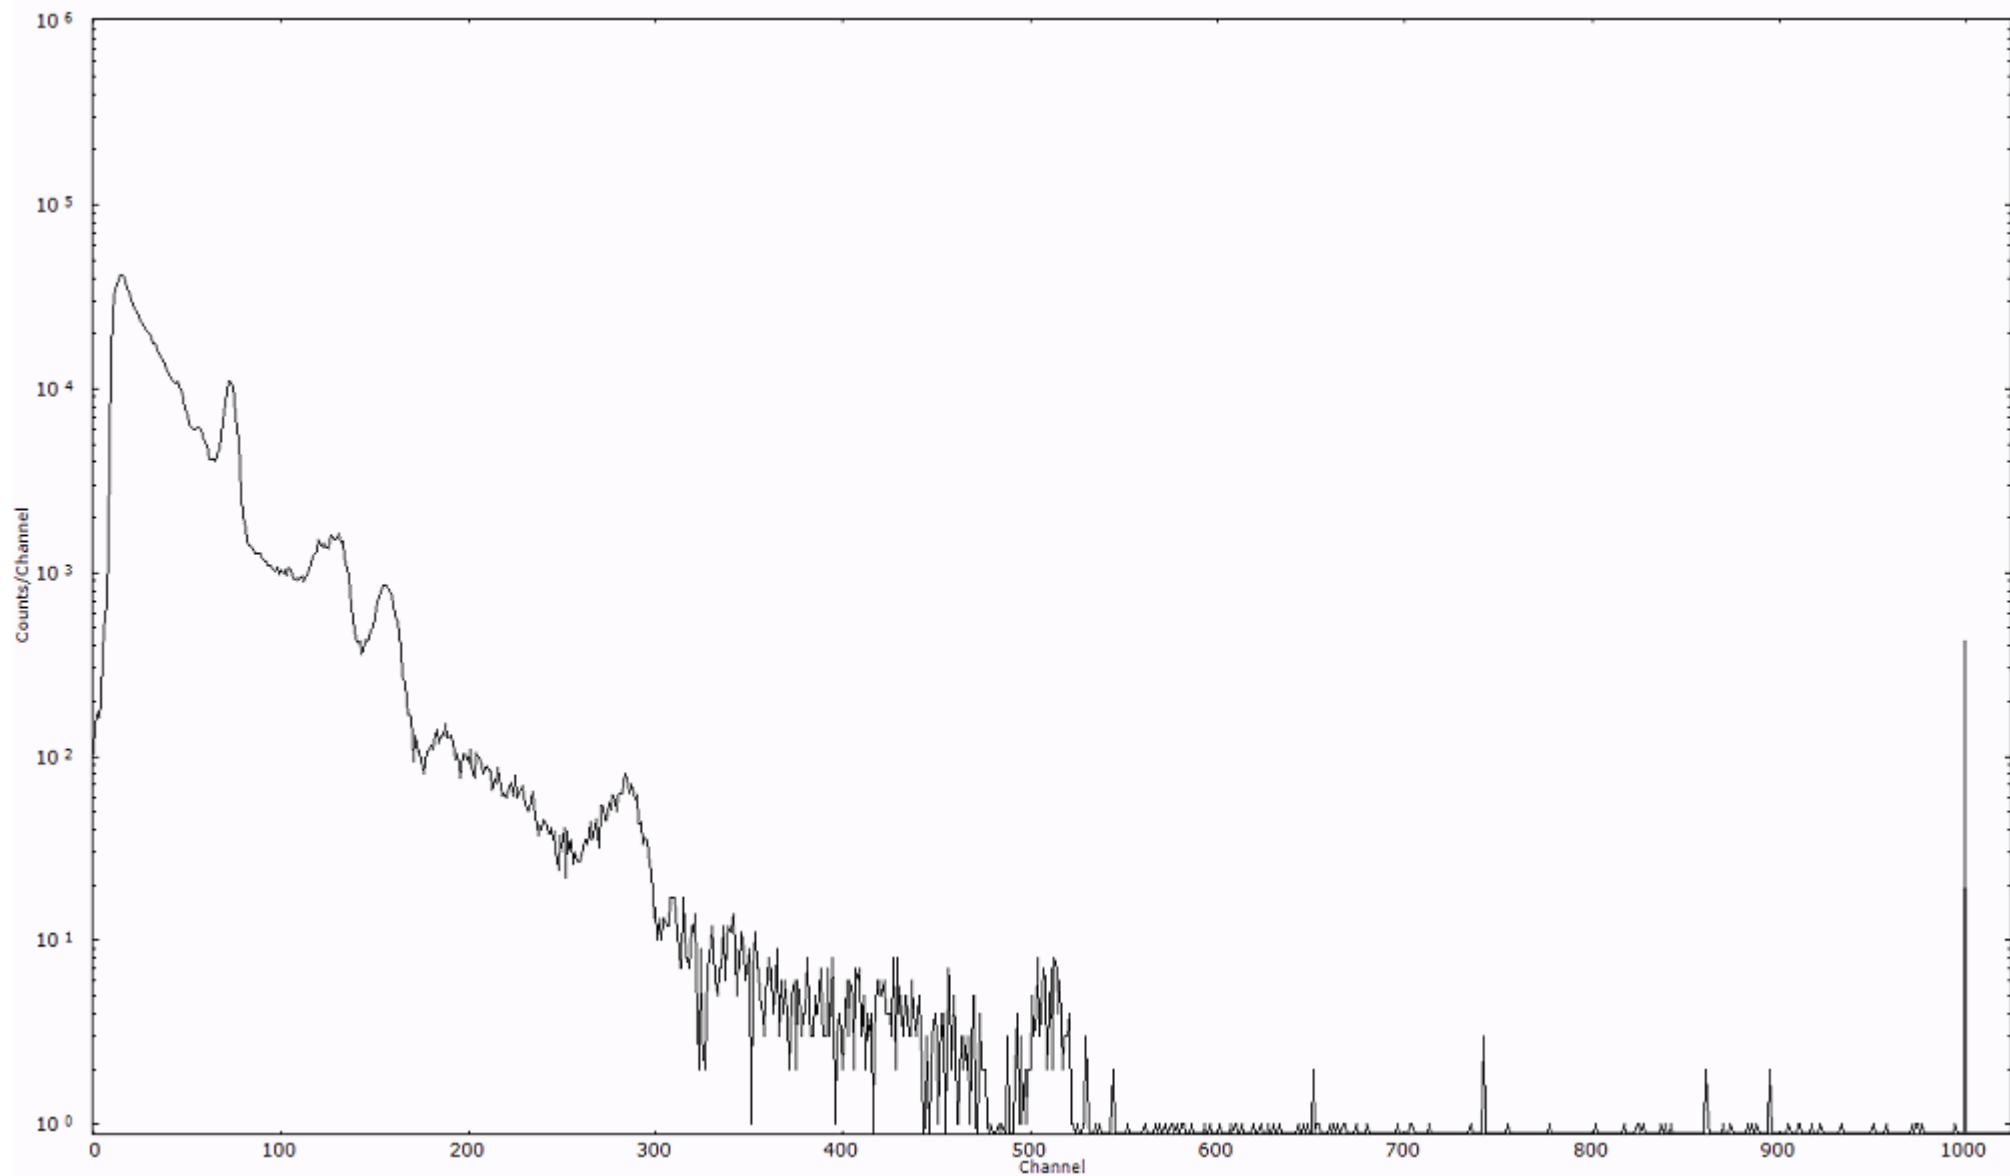

スペクトルグラフ
測定コード 村松110321P031

検出器番号 54
測定日時 2011年03月21日 17時20分

ライブタイム 600 秒
リアルタイム 600 秒