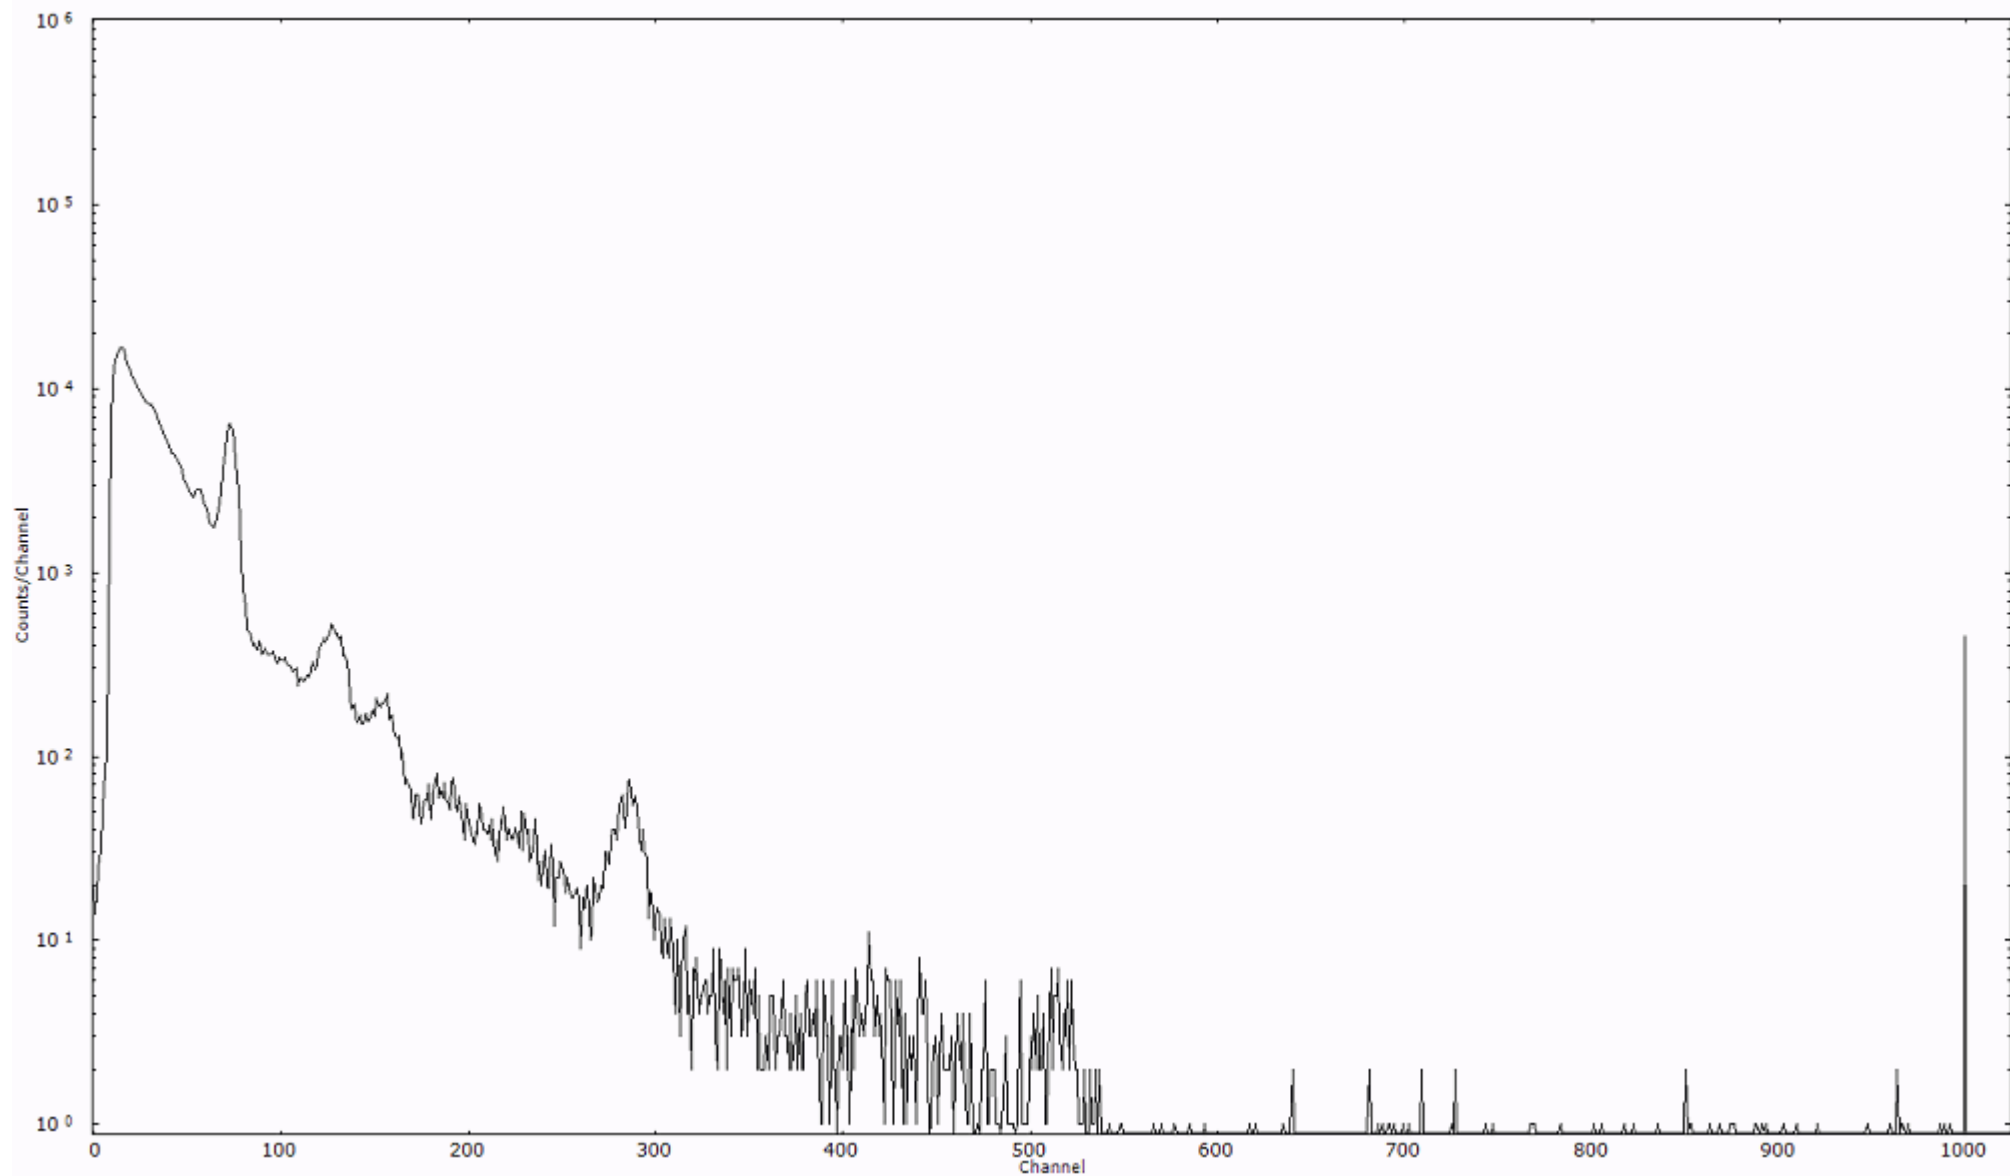

検出器番号 54  
測定日時 2011年03月20日 16時50分

ライブタイム 600 秒  
リアルタイム 600 秒

スペクトルグラフ  
測定コード 村松110320P029

検出器番号 54  
測定日時 2011年03月20日 17時00分

ライブタイム 600 秒  
リアルタイム 600 秒

スペクトルグラフ  
測定コード 村松110320P030

検出器番号 54  
測定日時 2011年03月20日 17時10分