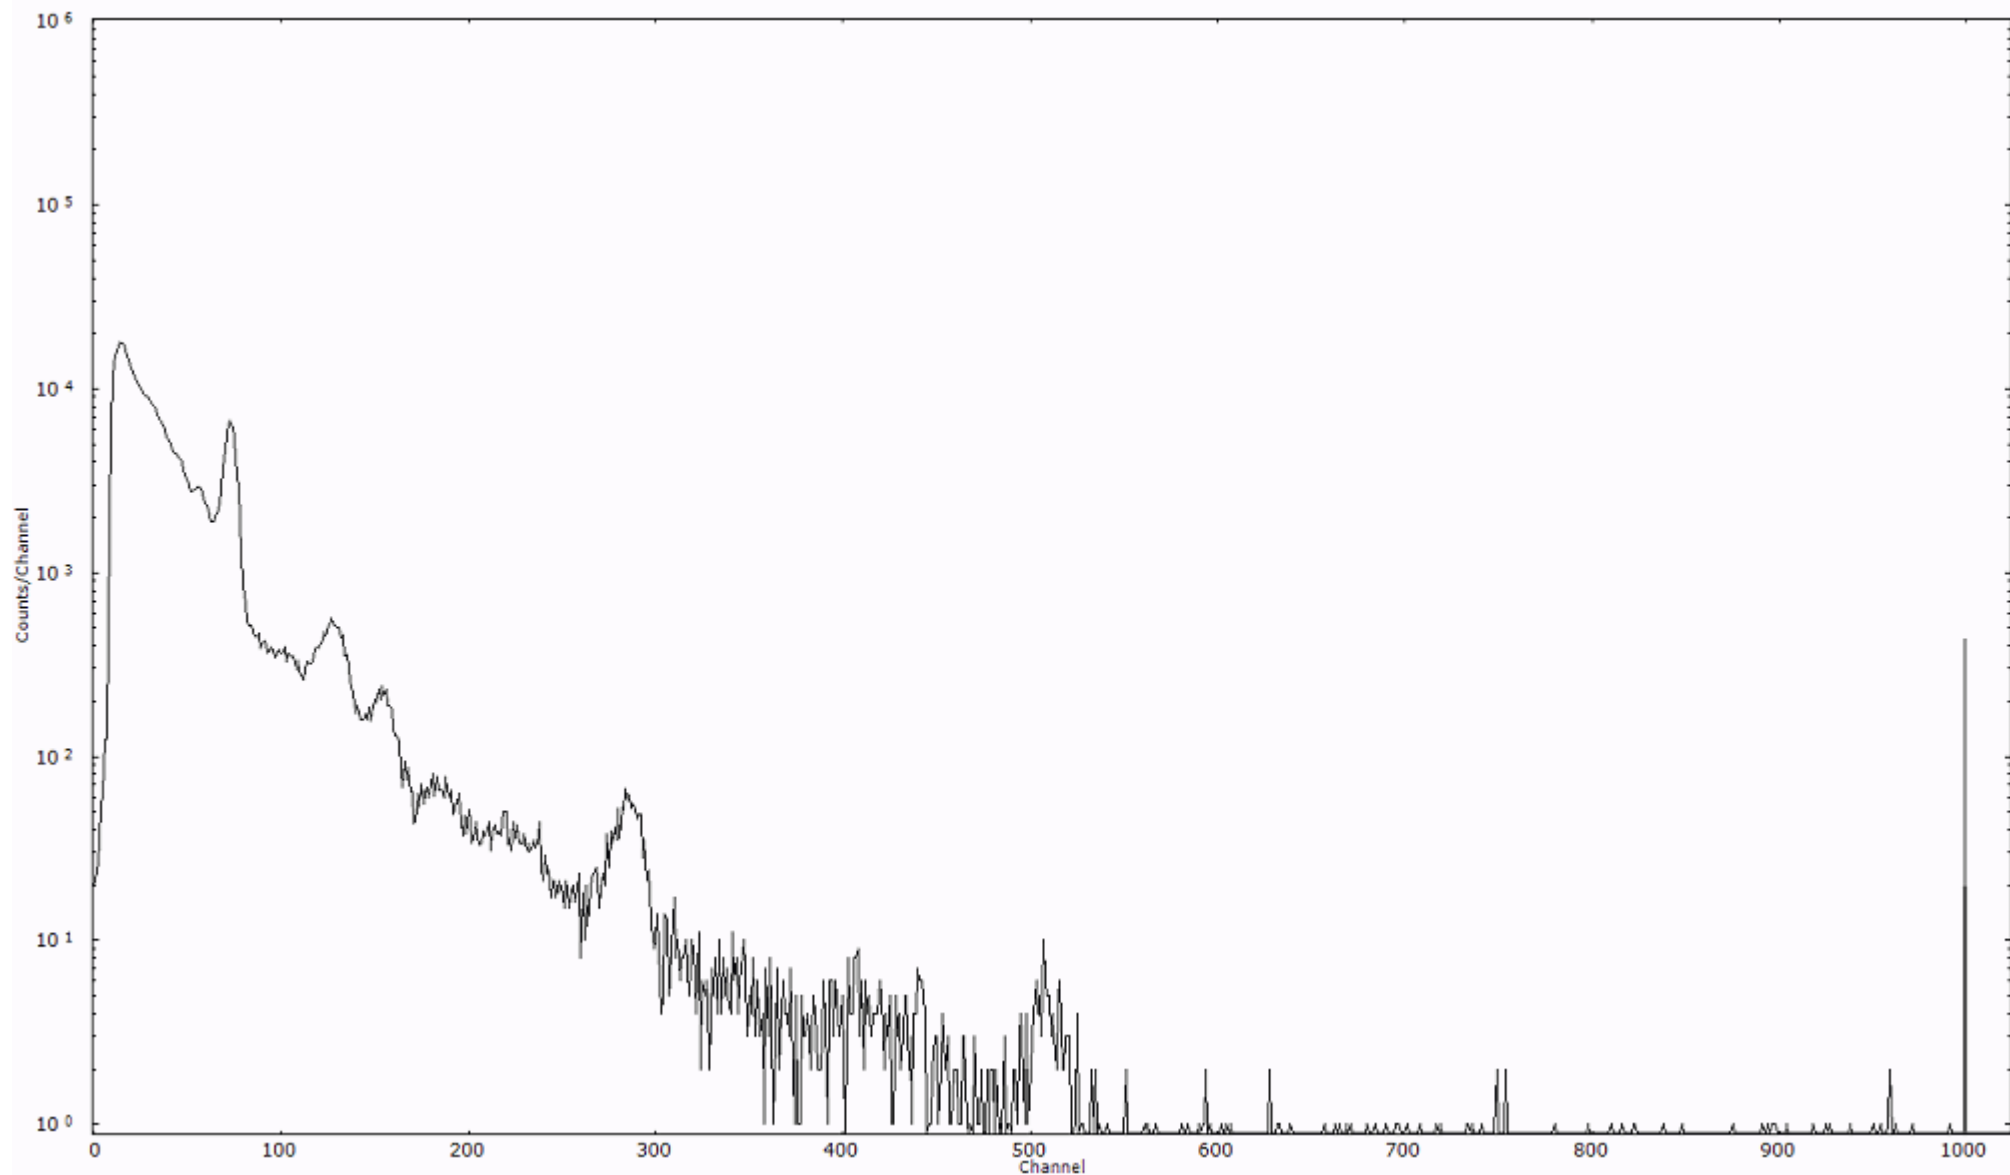

ライブタイム 600 秒  
リアルタイム 600 秒

スペクトルグラフ  
測定コード 村松110320P010

検出器番号 54  
測定日時 2011年03月20日 13時50分

ライブタイム 600 秒  
リアルタイム 600 秒

スペクトルグラフ  
測定コード 村松110320P011

検出器番号 54  
測定日時 2011年03月20日 14時00分

ライブタイム 600 秒  
リアルタイム 600 秒