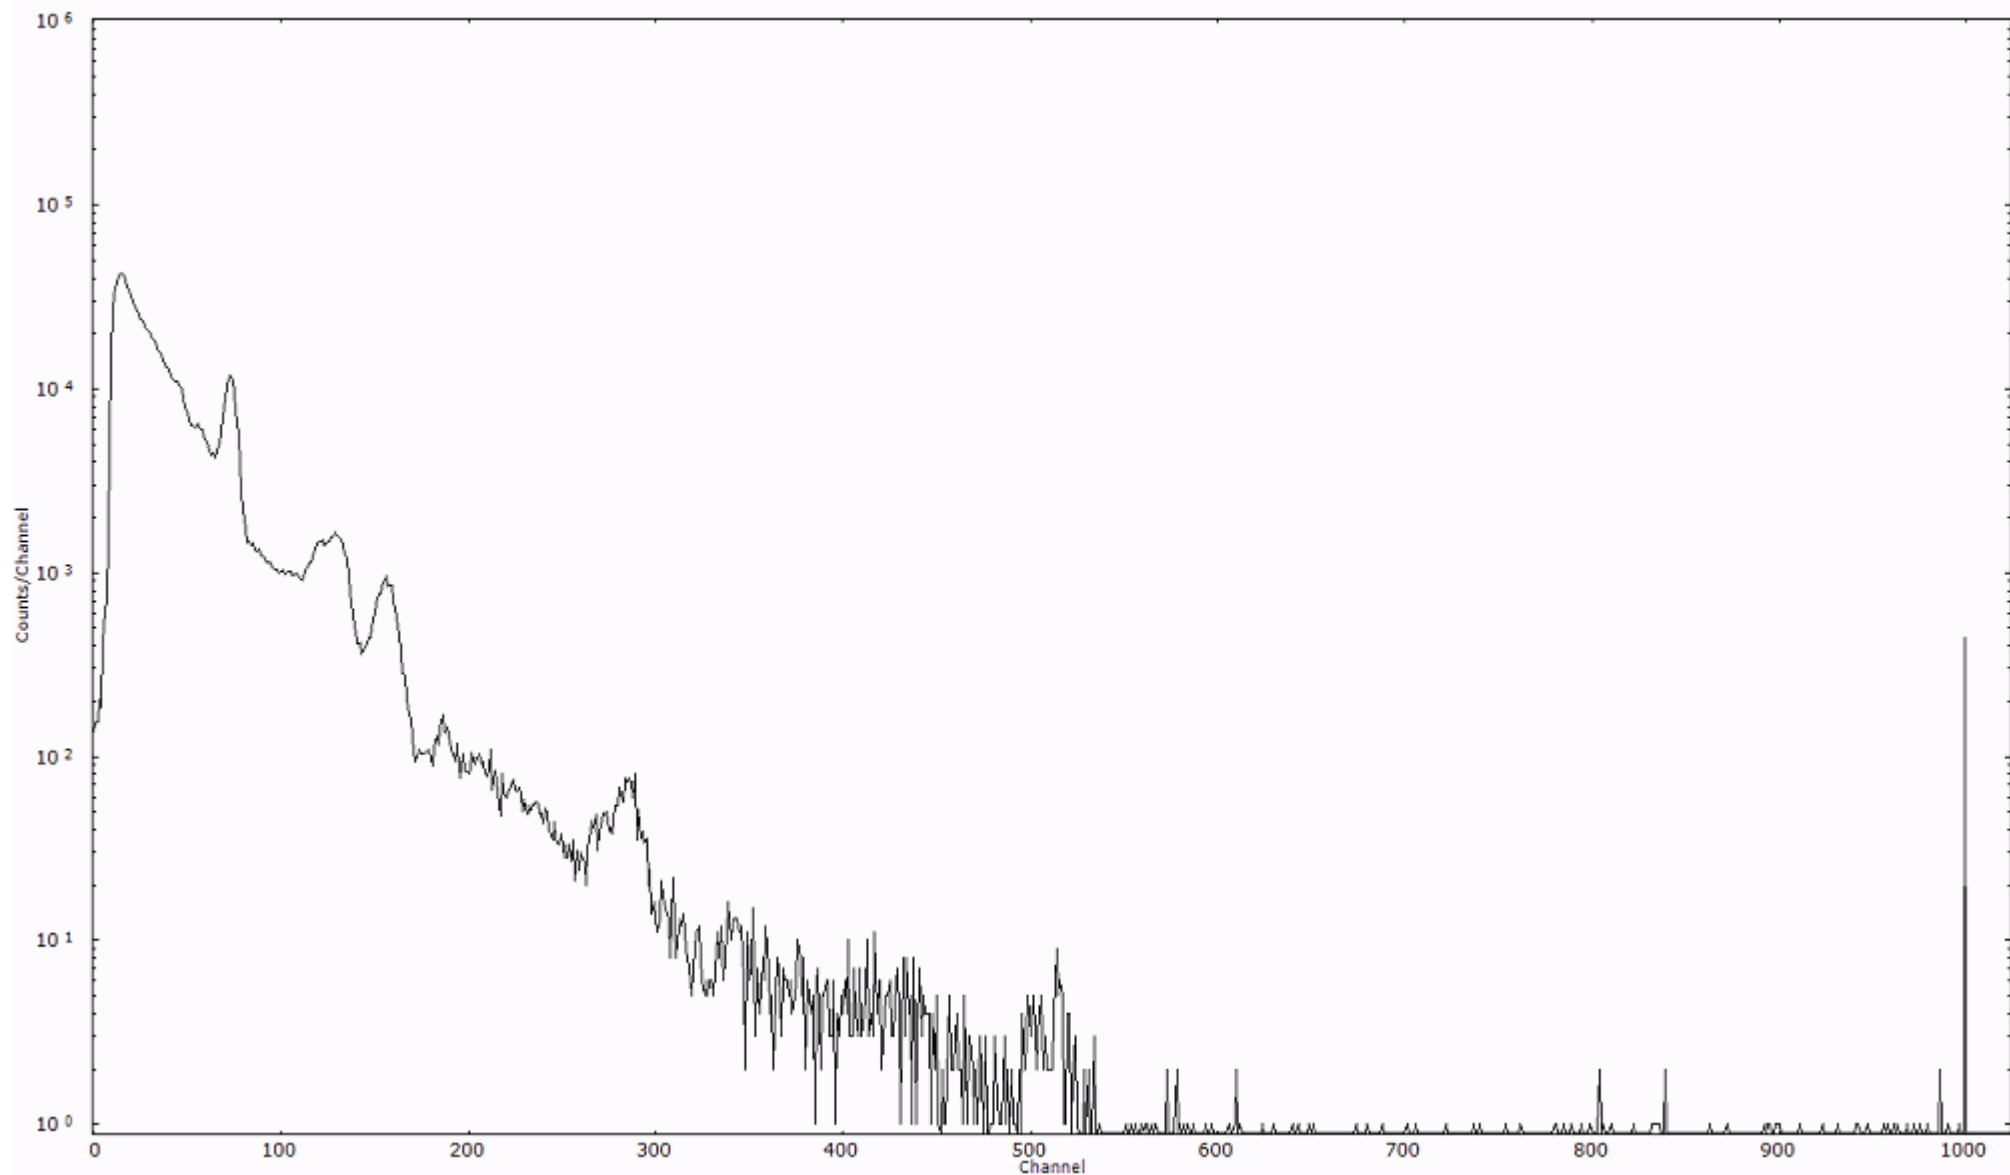

スペクトルグラフ
測定コード 村松110321P008

検出器番号 54
測定日時 2011年03月21日 13時30分

ライブタイム 600 秒
リアルタイム 600 秒