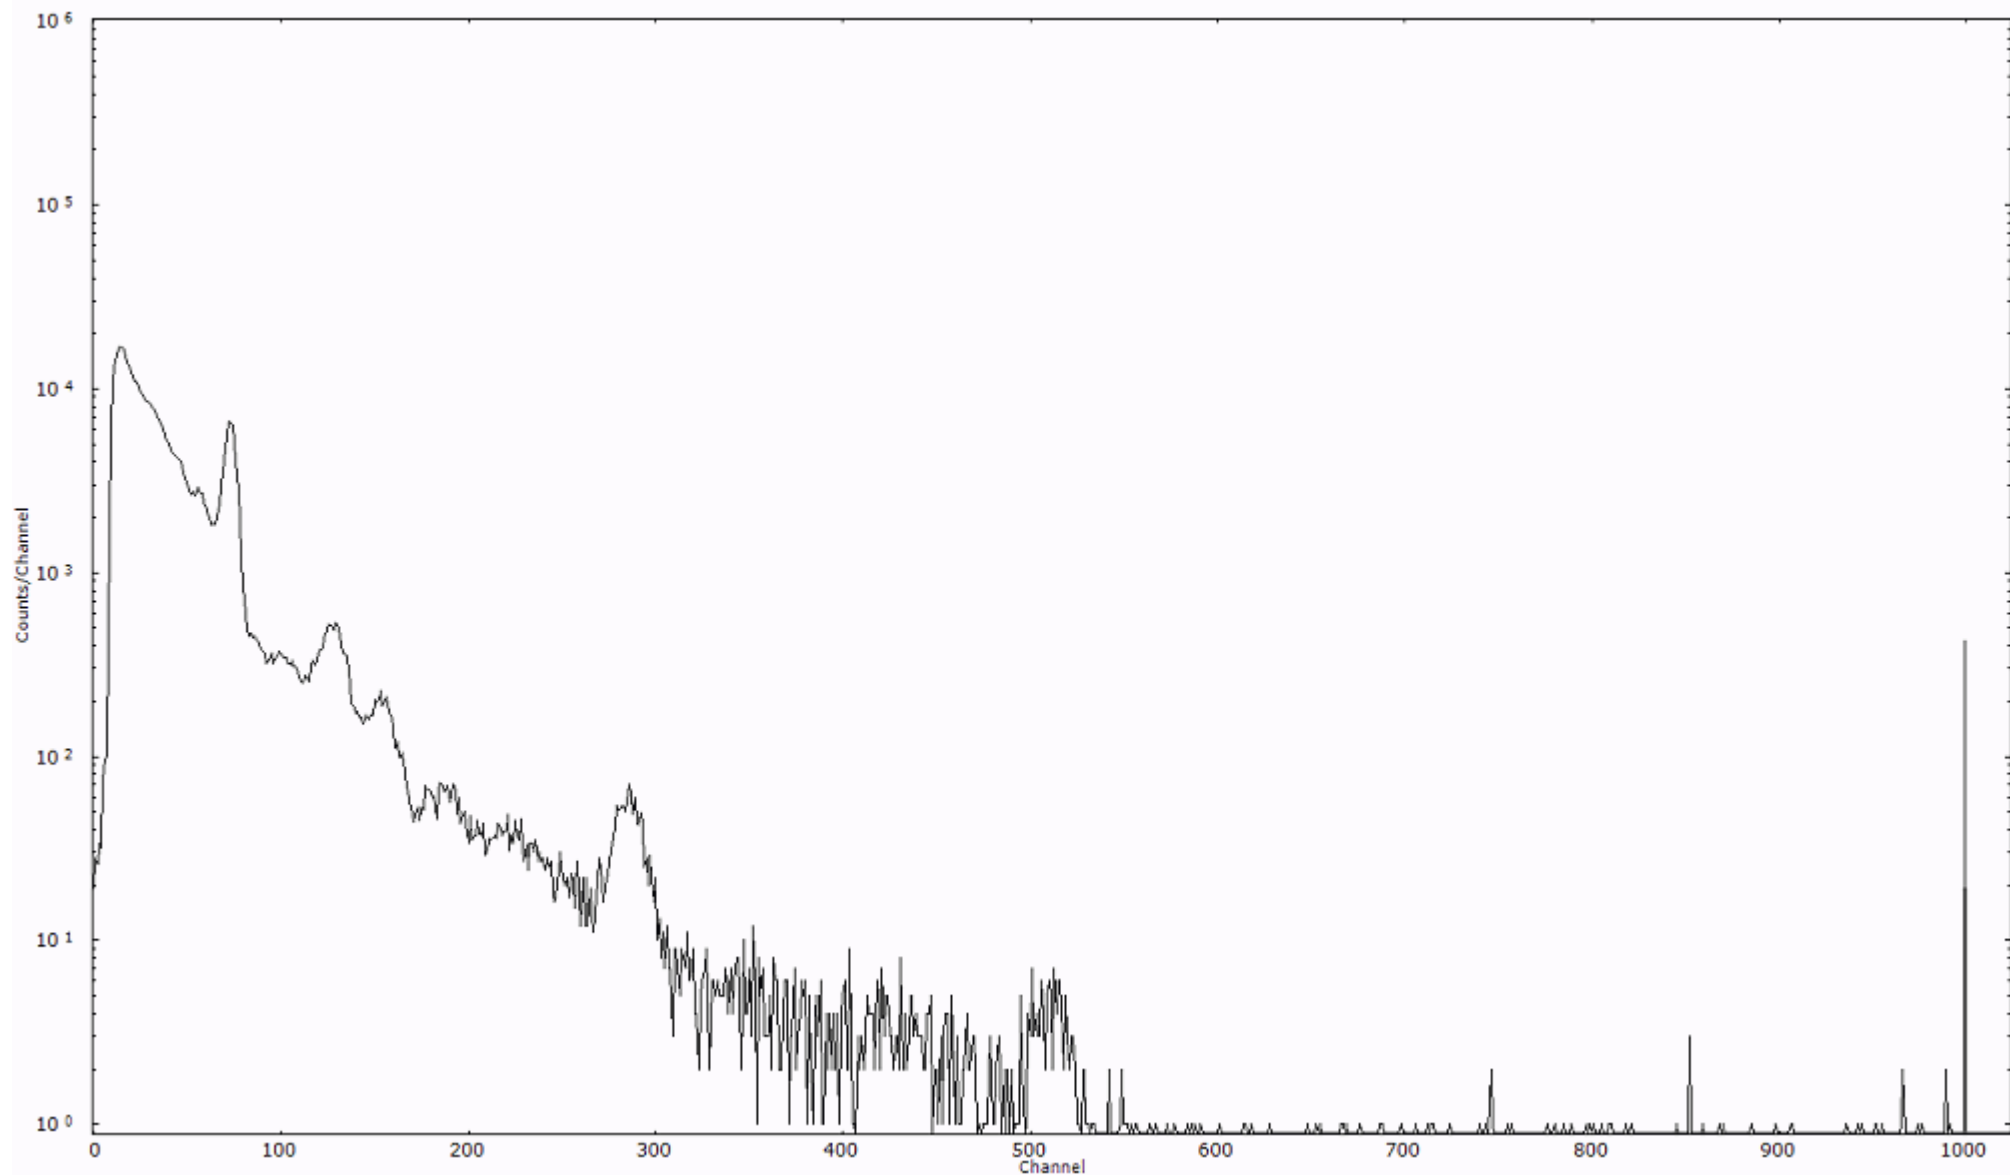

スペクトルグラフ  
測定コード 村松110320A001

検出器番号 54  
測定日時 2011年03月20日 00時10分

ライブタイム 600 秒  
リアルタイム 600 秒

スペクトルグラフ  
測定コード 村松110320A002

検出器番号 54  
測定日時 2011年03月20日 00時20分

ライブタイム 600 秒  
リアルタイム 600 秒

スペクトルグラフ  
測定コード 村松110320A003