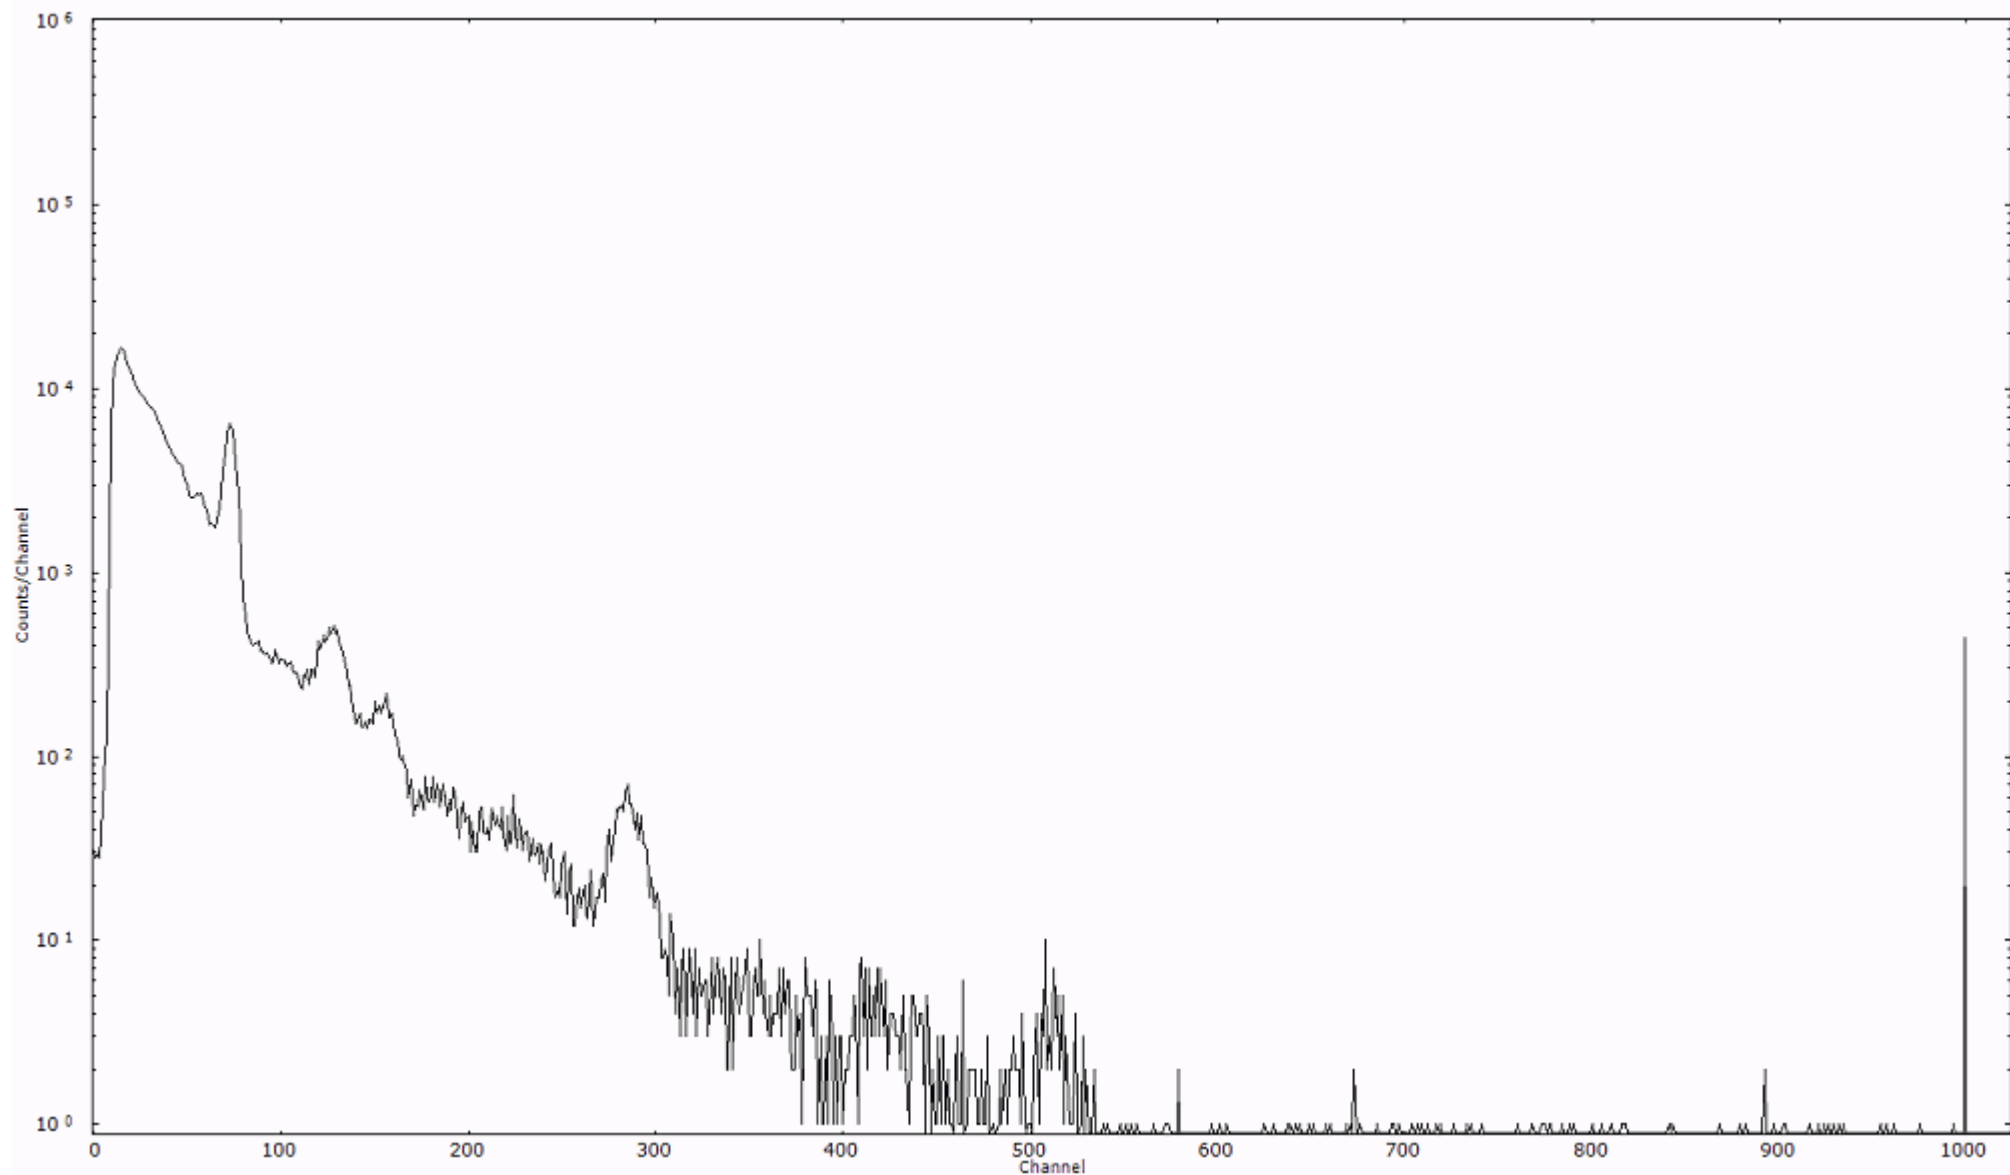

スペクトルグラフ
測定コード 村松110321A006

検出器番号 54
測定日時 2011年03月21日 01時00分

ライブタイム 600 秒
リアルタイム 600 秒