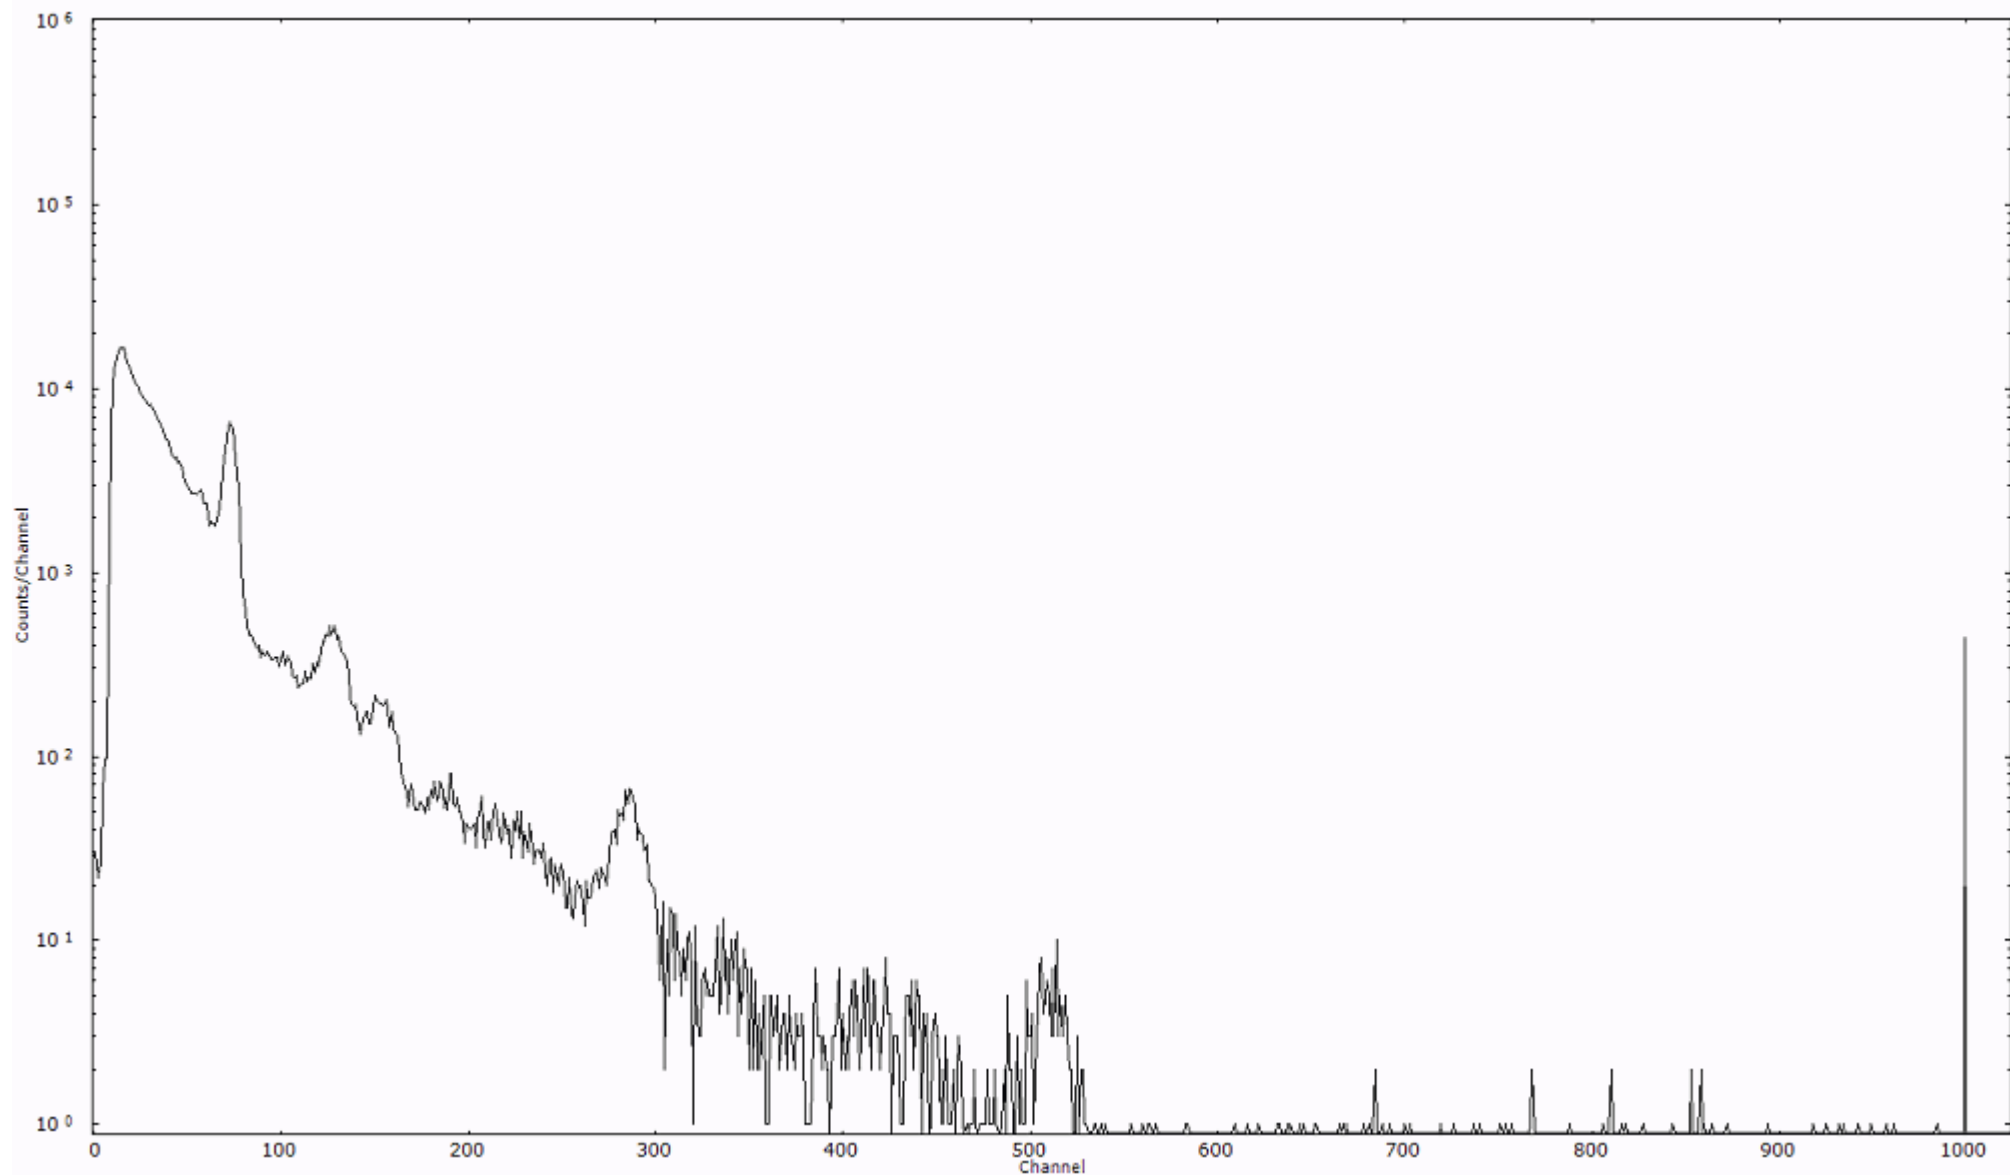

スペクトルグラフ
測定コード 村松110320A024

検出器番号 54
測定日時 2011年03月20日 04時00分

ライブタイム 600 秒
リアルタイム 600 秒