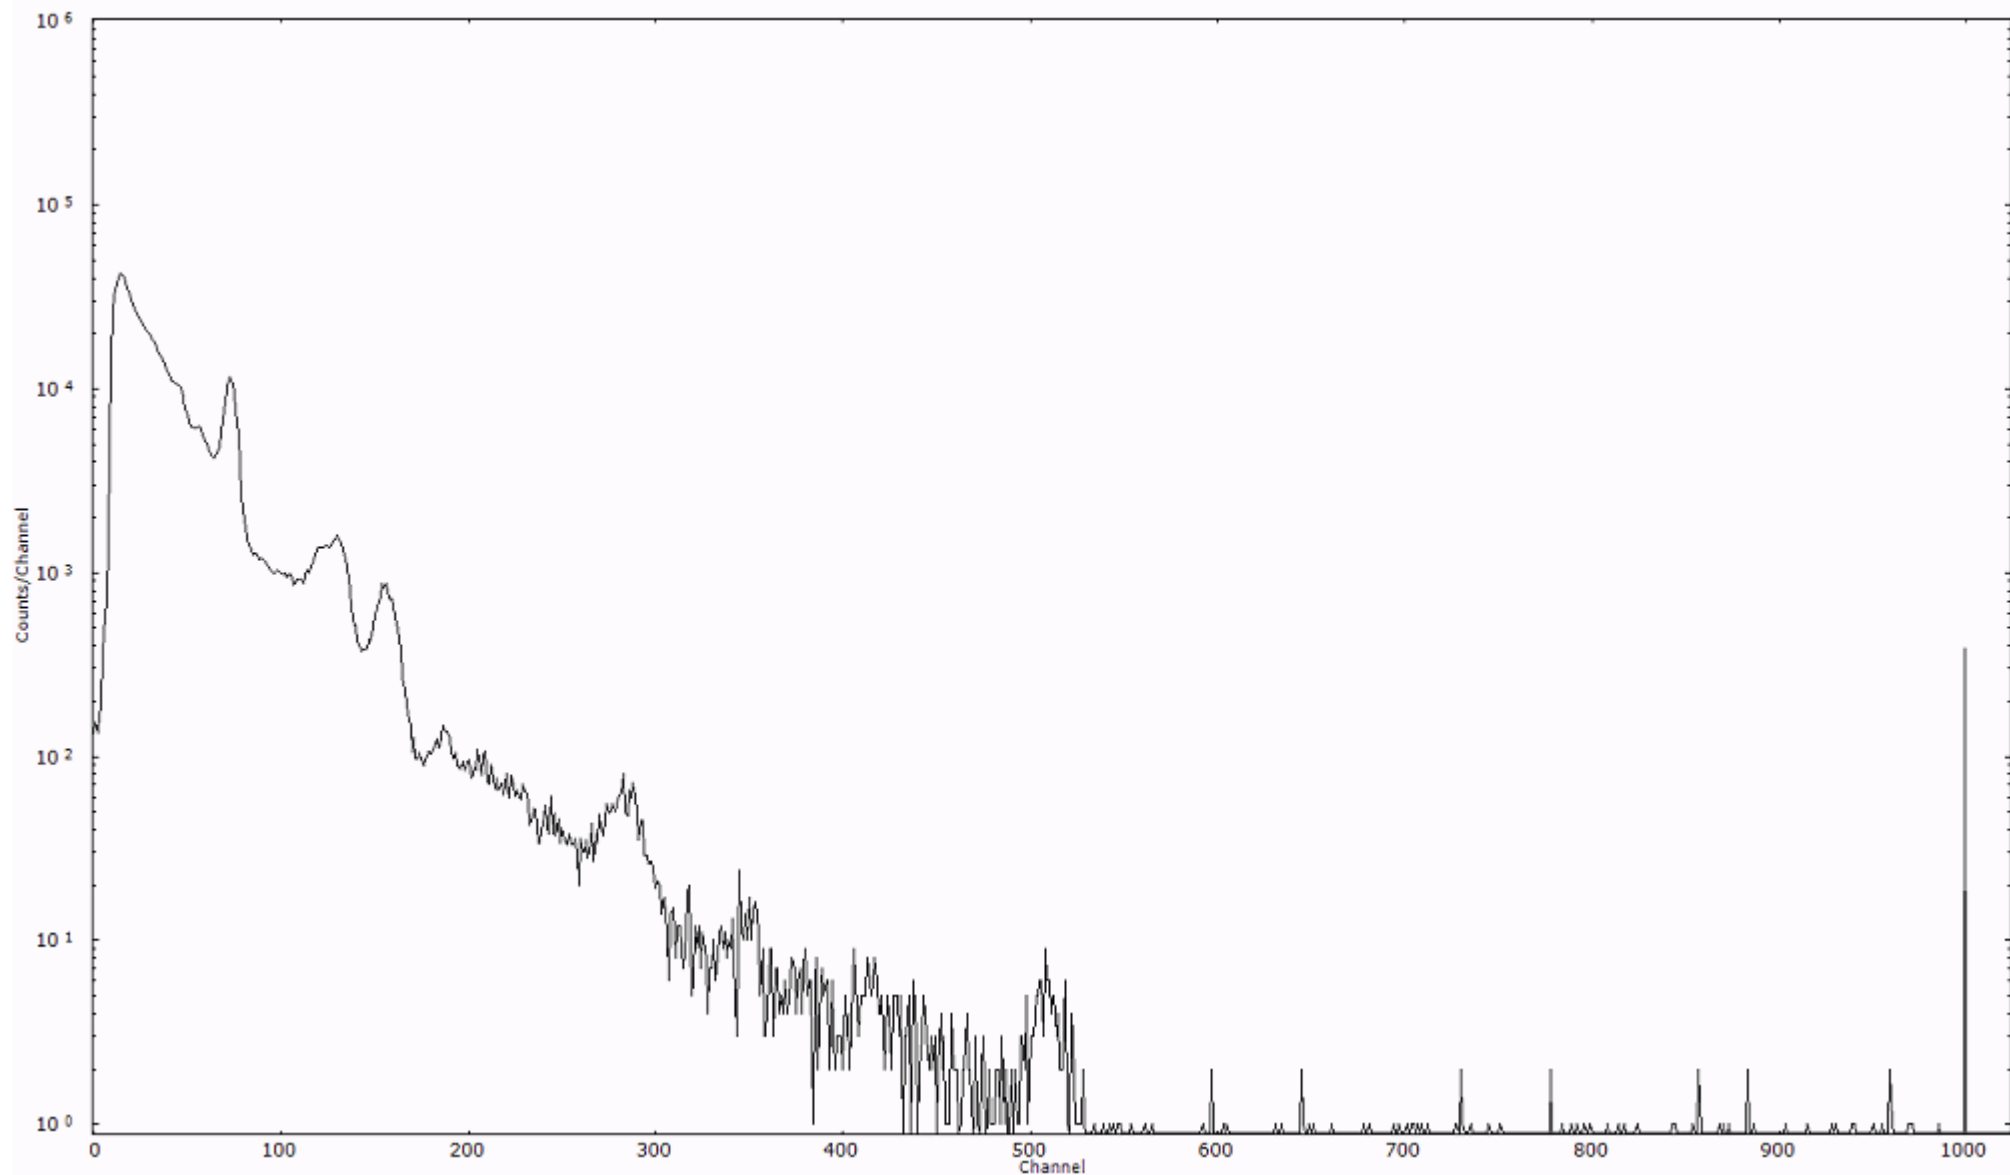

スペクトルグラフ
測定コード 村松110321A067

検出器番号 54
測定日時 2011年03月21日 11時10分

ライブタイム 600 秒
リアルタイム 600 秒