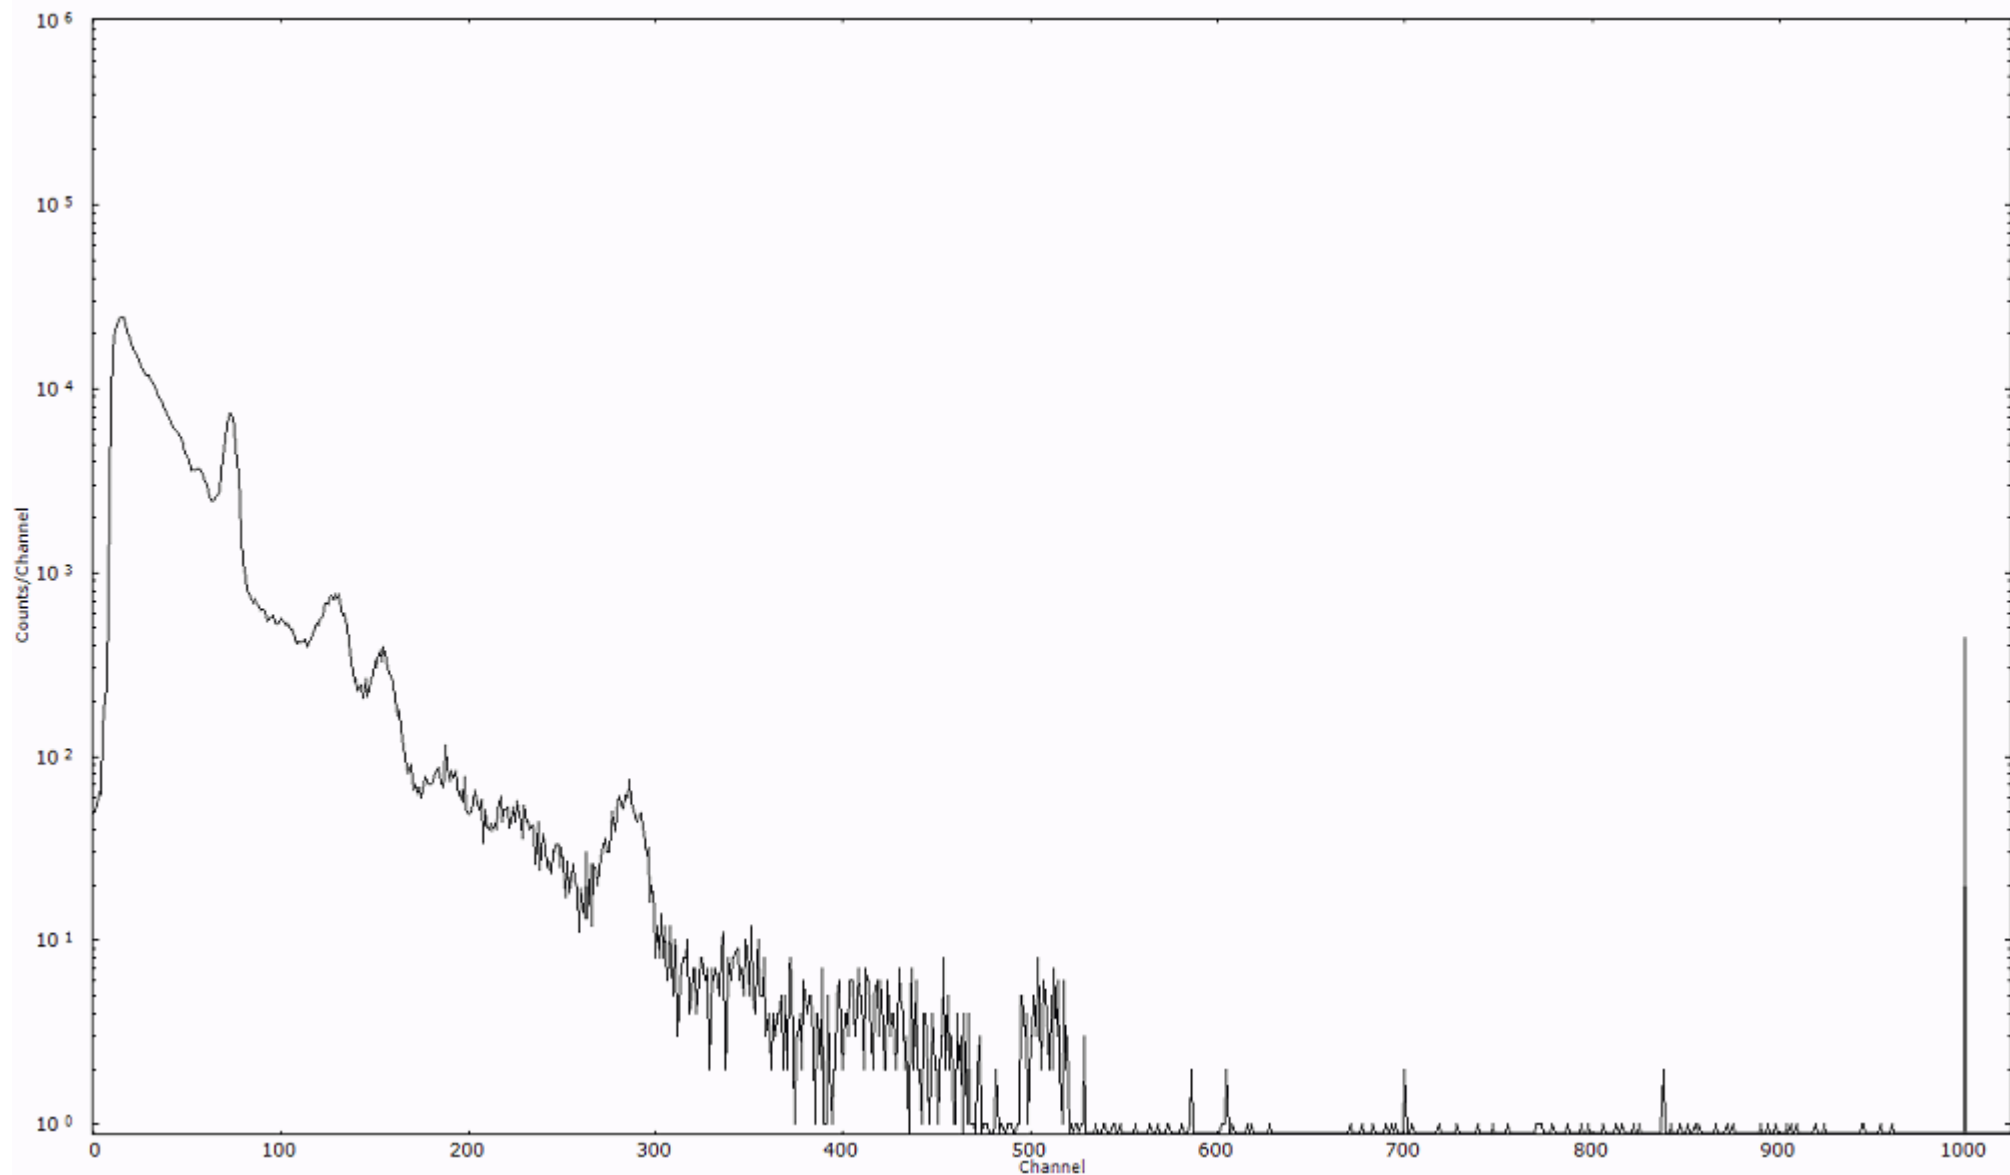

スペクトルグラフ
測定コード 村松110320A068

検出器番号 54
測定日時 2011年03月20日 11時20分

ライブタイム 600 秒
リアルタイム 600 秒