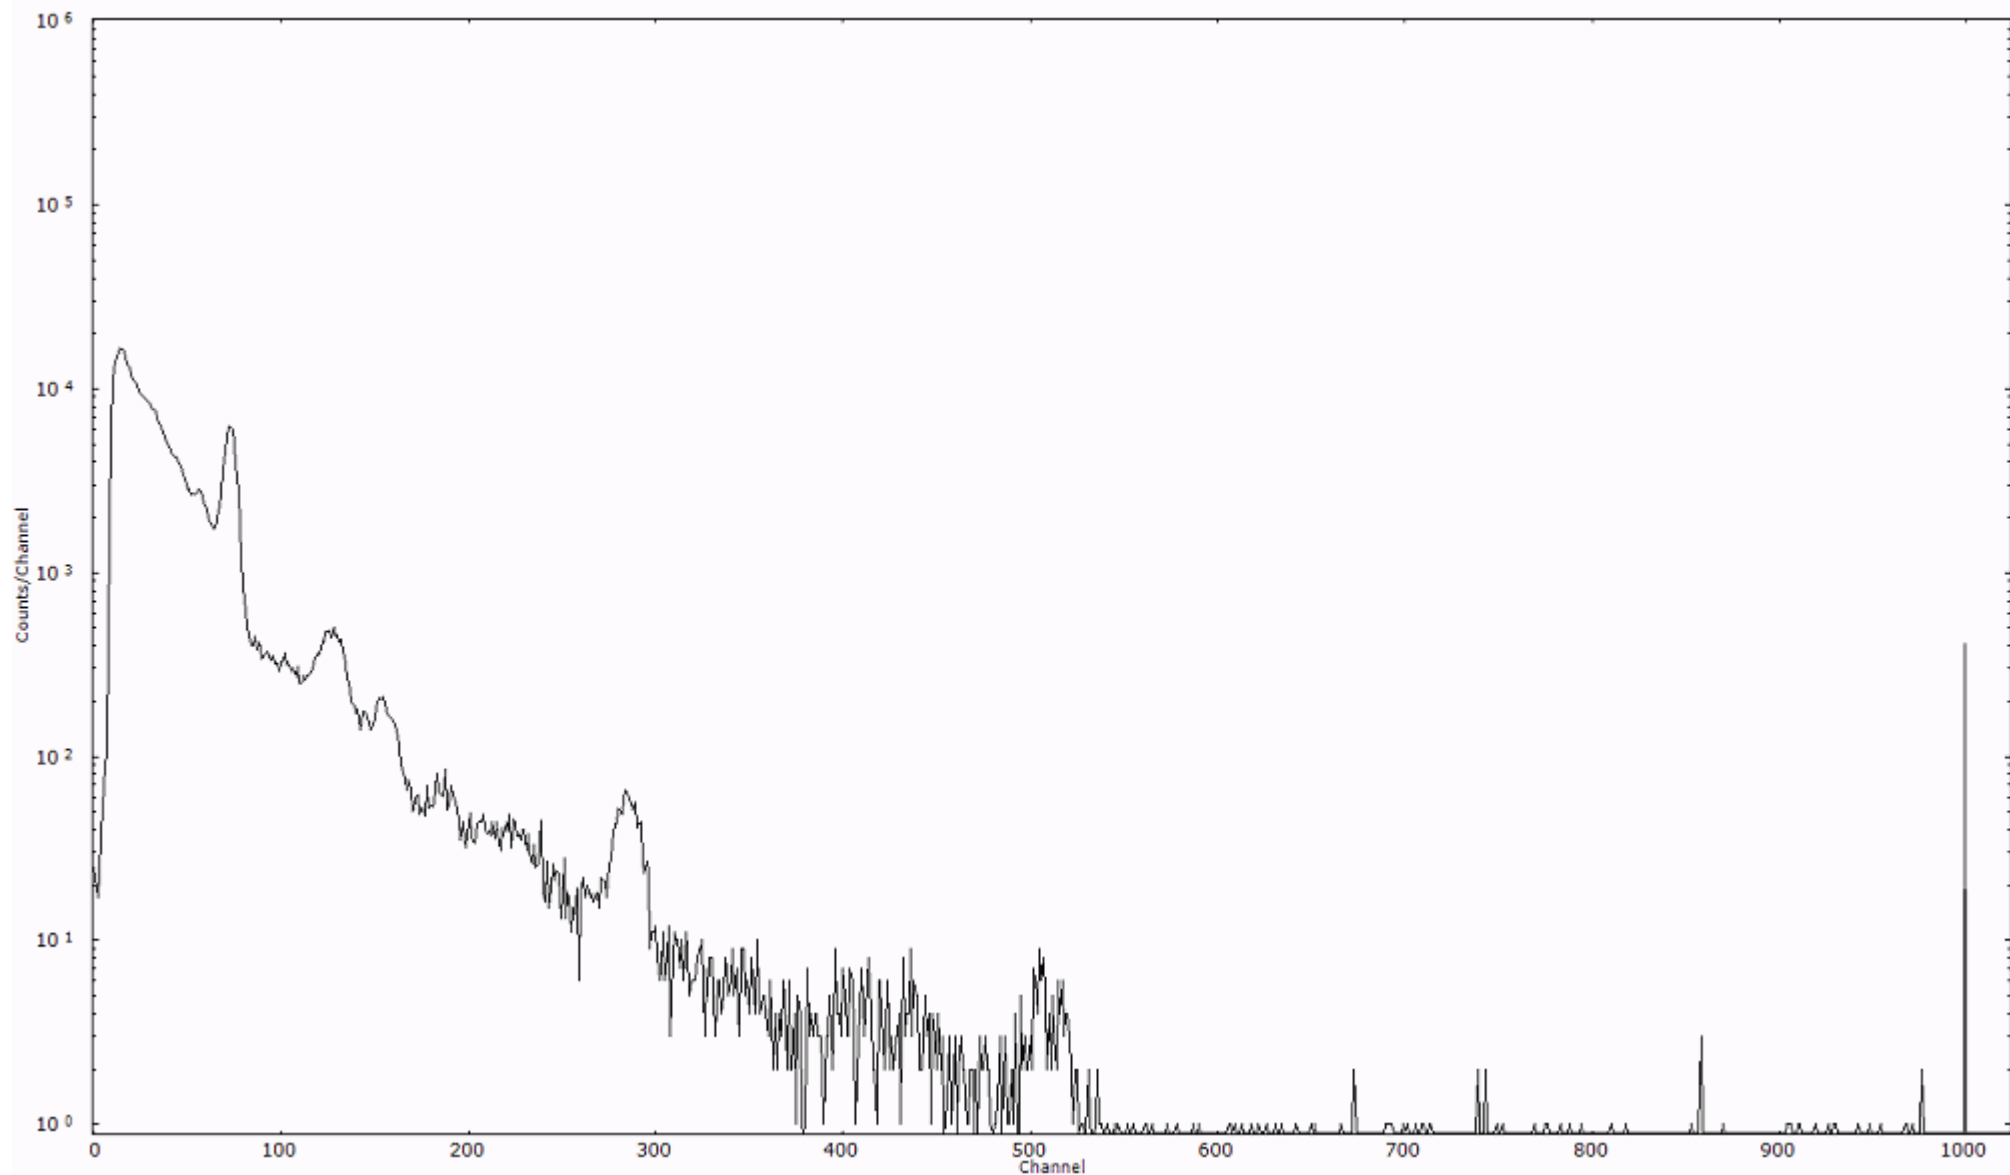

スペクトルグラフ
測定コード 村松110320P037

検出器番号 54
測定日時 2011年03月20日 18時20分

ライブタイム 600 秒
リアルタイム 600 秒