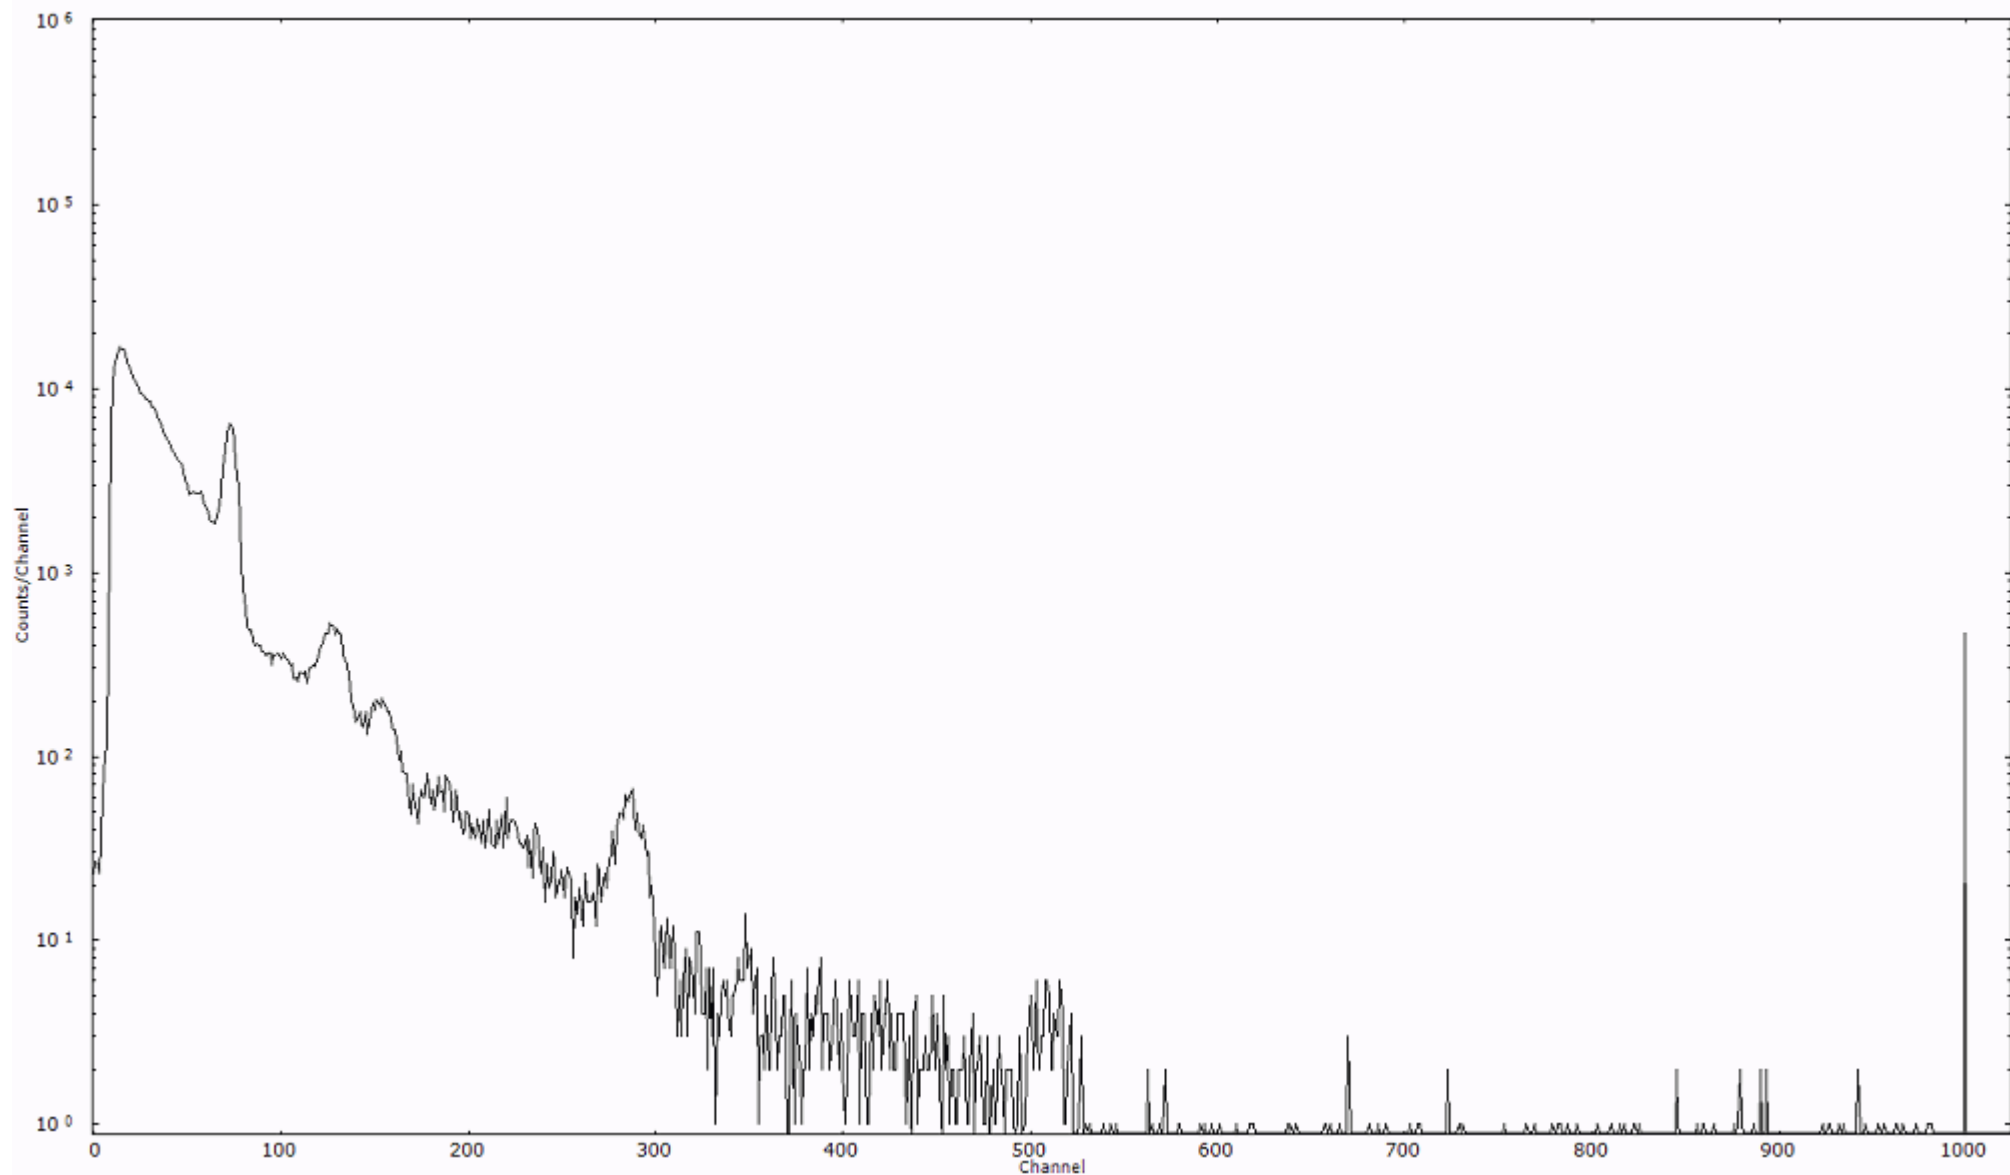

ライブタイム 600 秒  
リアルタイム 600 秒

スペクトルグラフ  
測定コード 村松110320P017

検出器番号 54  
測定日時 2011年03月20日 15時00分

ライブタイム 600 秒  
リアルタイム 600 秒

スペクトルグラフ  
測定コード 村松110320P018

検出器番号 54  
測定日時 2011年03月20日 15時10分

ライブタイム 600 秒  
リアルタイム 600 秒