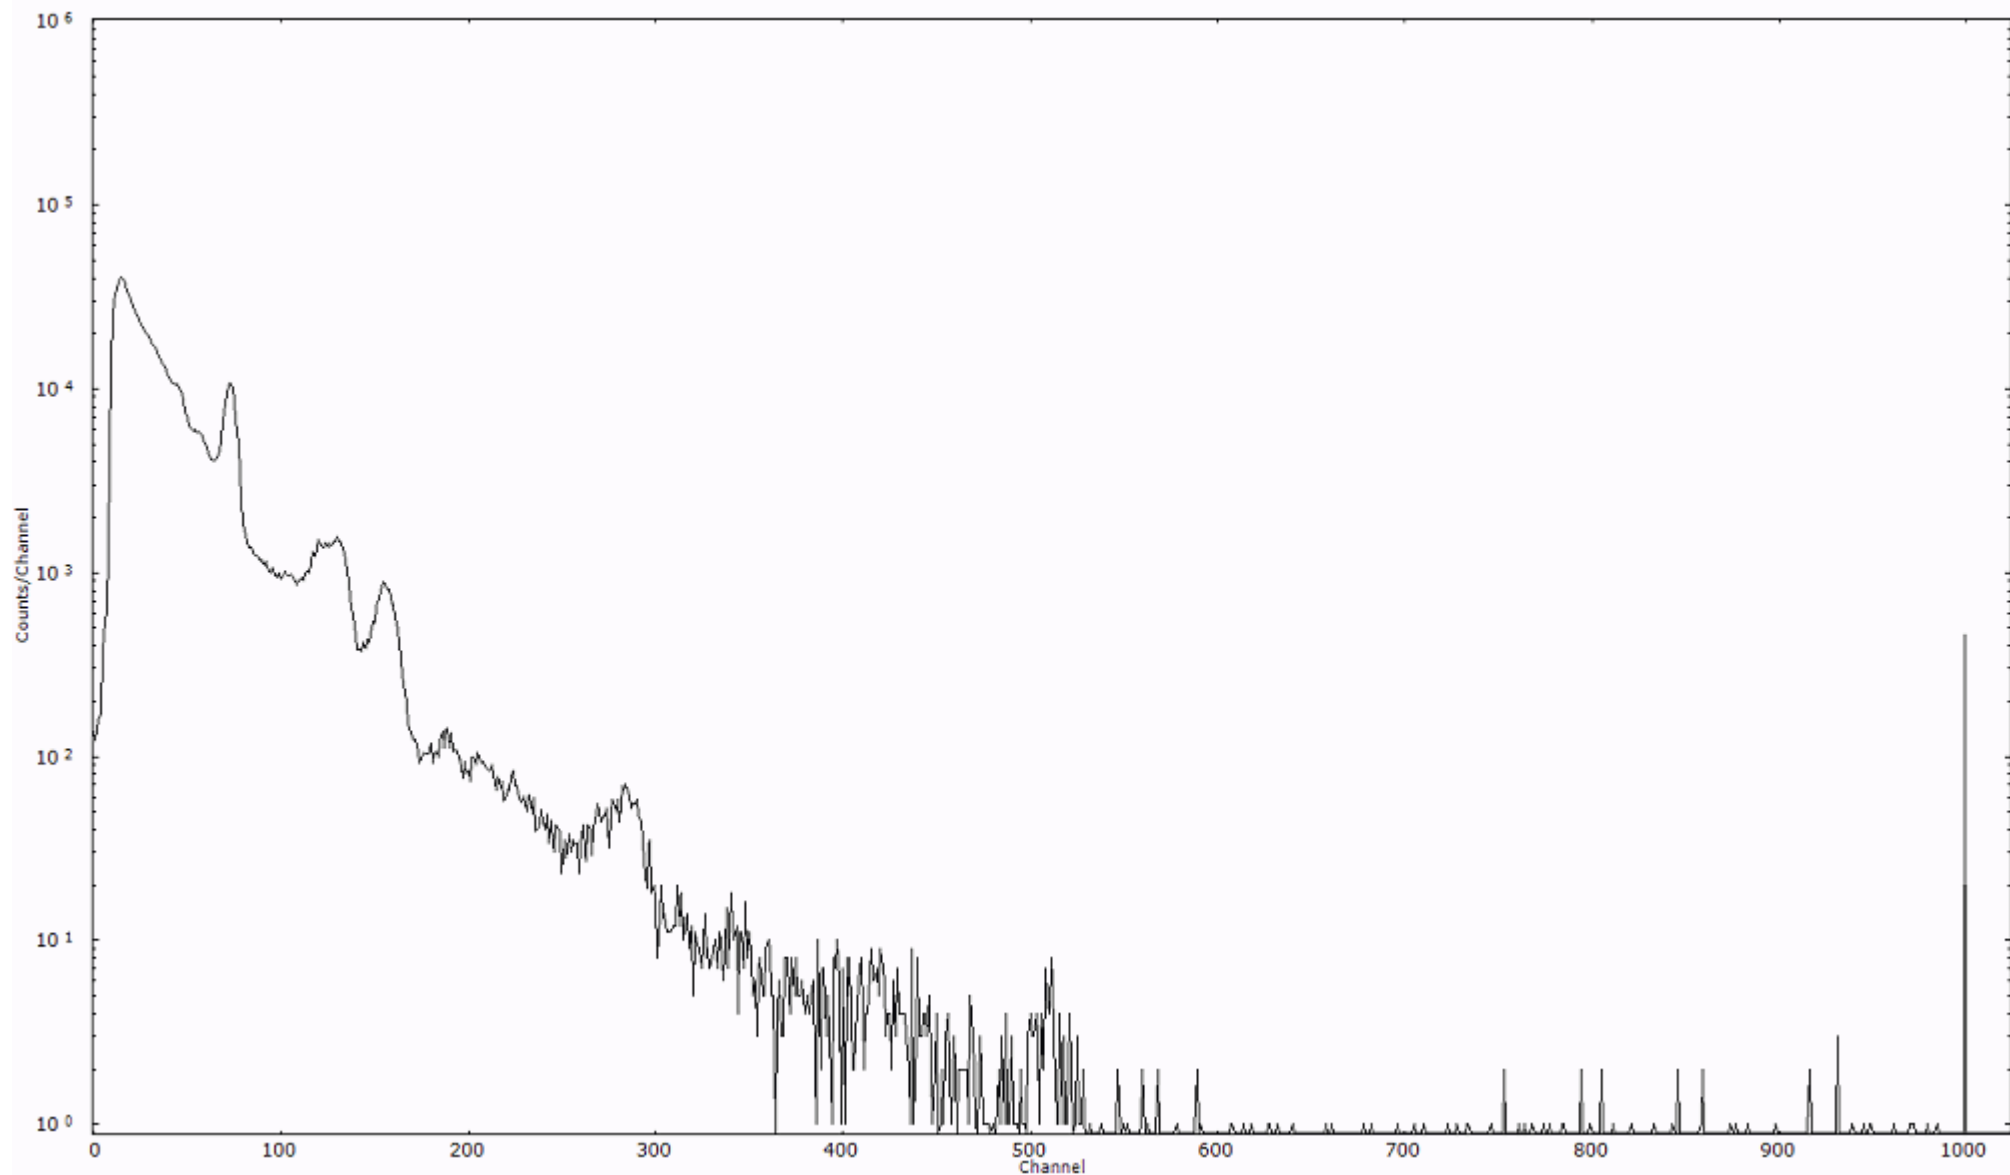

ライブタイム 600 秒  
リアルタイム 600 秒

スペクトルグラフ  
測定コード 村松110321P069

検出器番号 54  
測定日時 2011年03月21日 23時40分

ライブタイム 600 秒  
リアルタイム 600 秒

スペクトルグラフ  
測定コード 村松110321P070

検出器番号 54  
測定日時 2011年03月21日 23時50分

ライブタイム 600 秒  
リアルタイム 600 秒