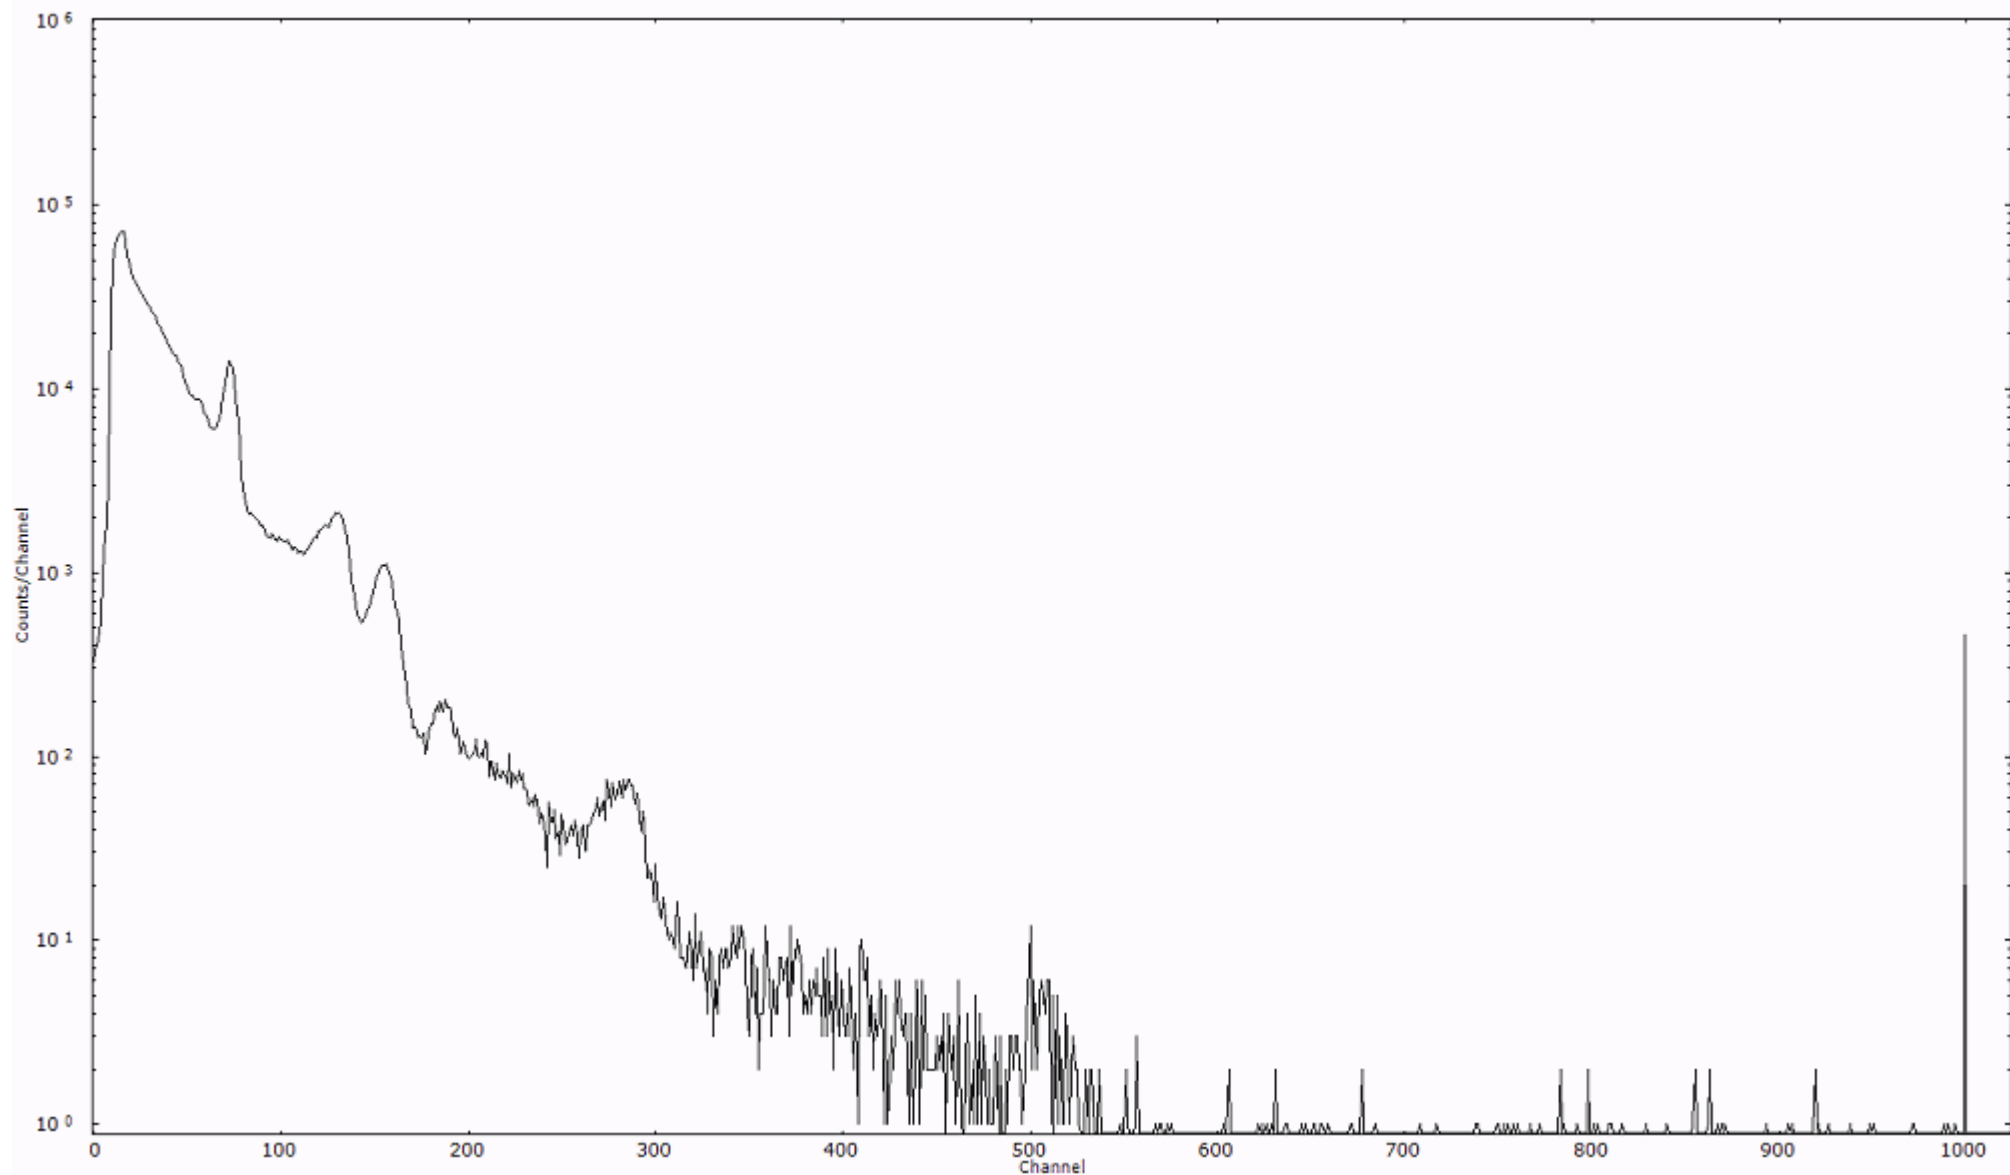

スペクトルグラフ
測定コード 村松110321A022

検出器番号 54
測定日時 2011年03月21日 03時40分

ライブタイム 600 秒
リアルタイム 600 秒