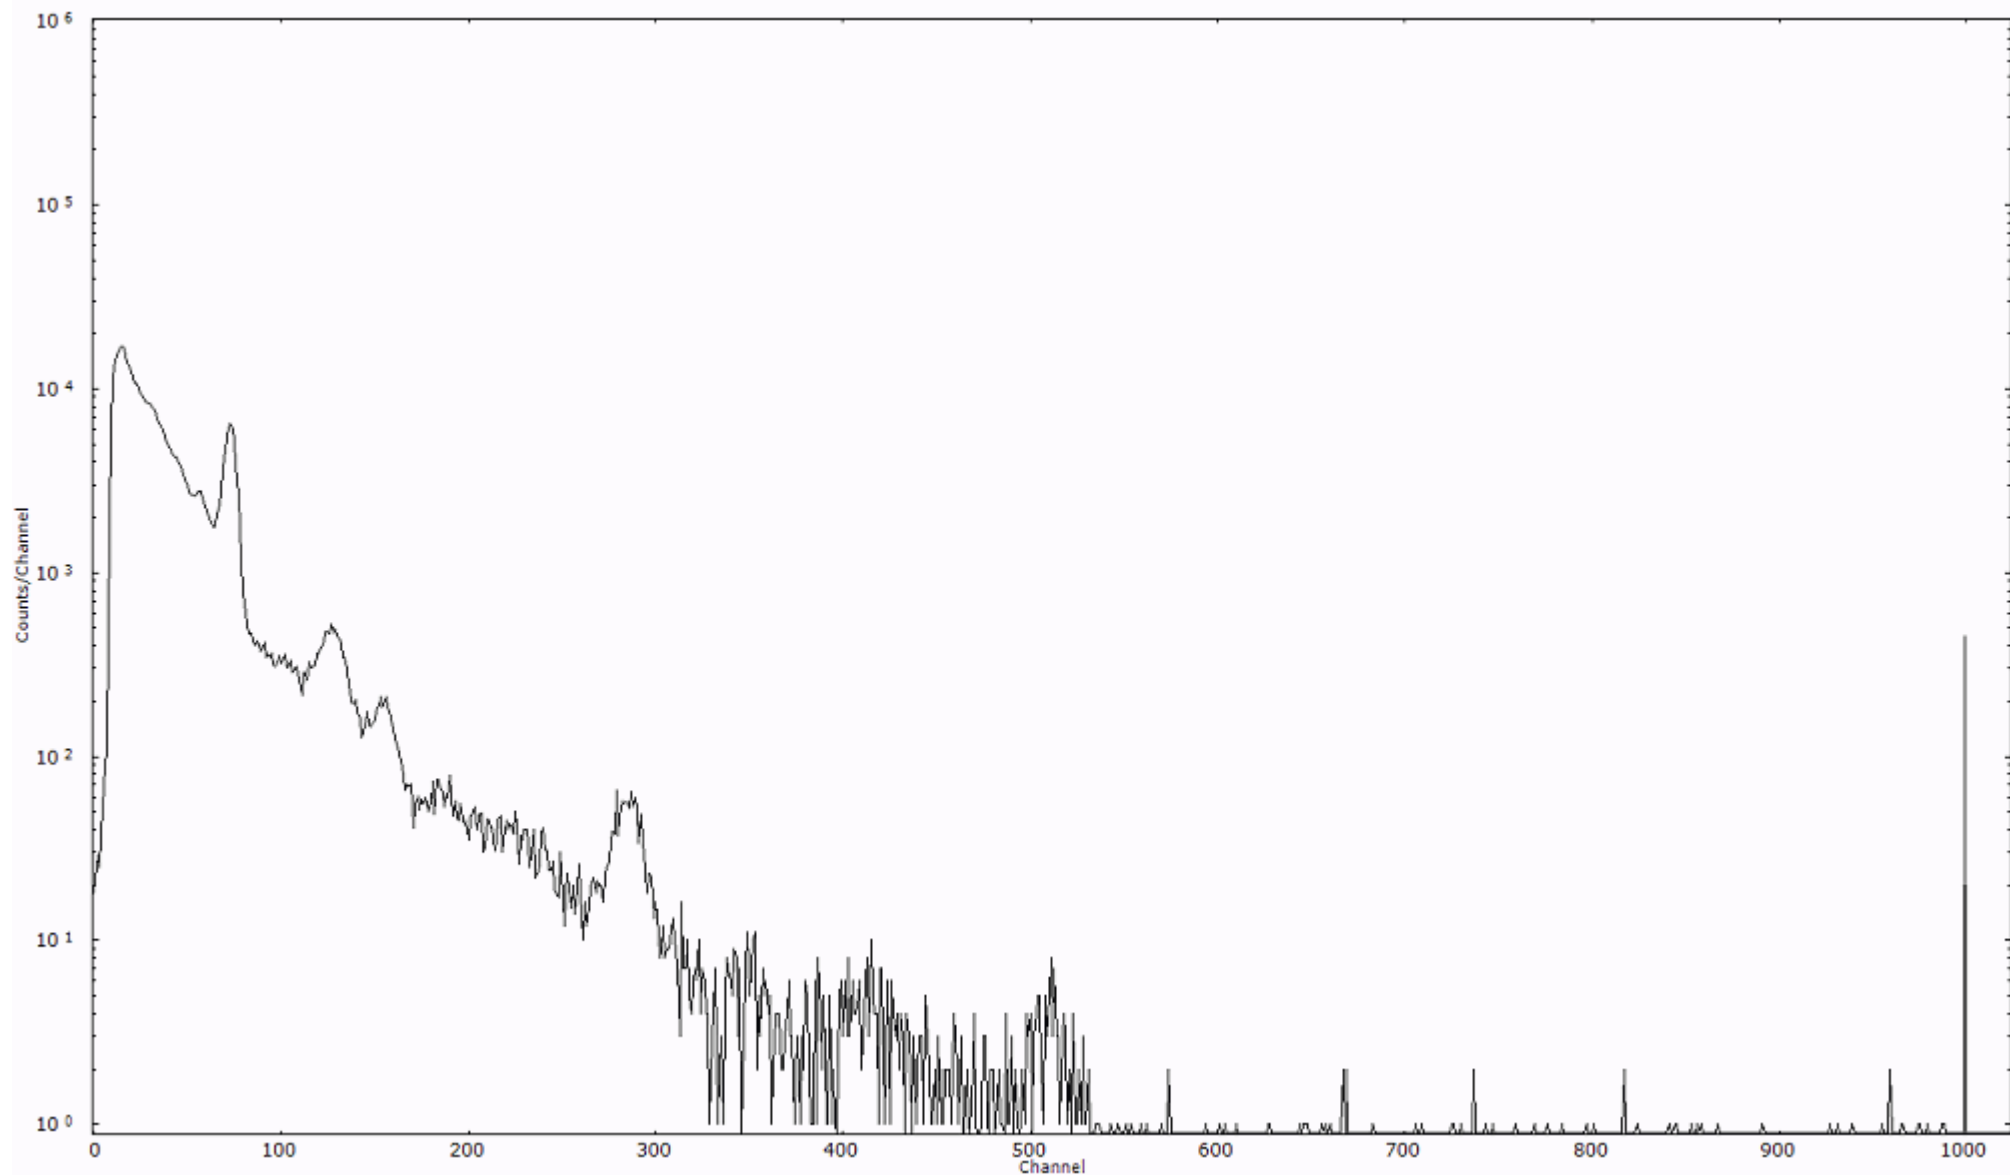

検出器番号 54  
測定日時 2011年03月20日 22時40分

ライブタイム 600 秒  
リアルタイム 600 秒

スペクトルグラフ  
測定コード 村松110320P064

検出器番号 54  
測定日時 2011年03月20日 22時50分

ライブタイム 600 秒  
リアルタイム 600 秒

スペクトルグラフ  
測定コード 村松110320P065

検出器番号 54  
測定日時 2011年03月20日 23時00分