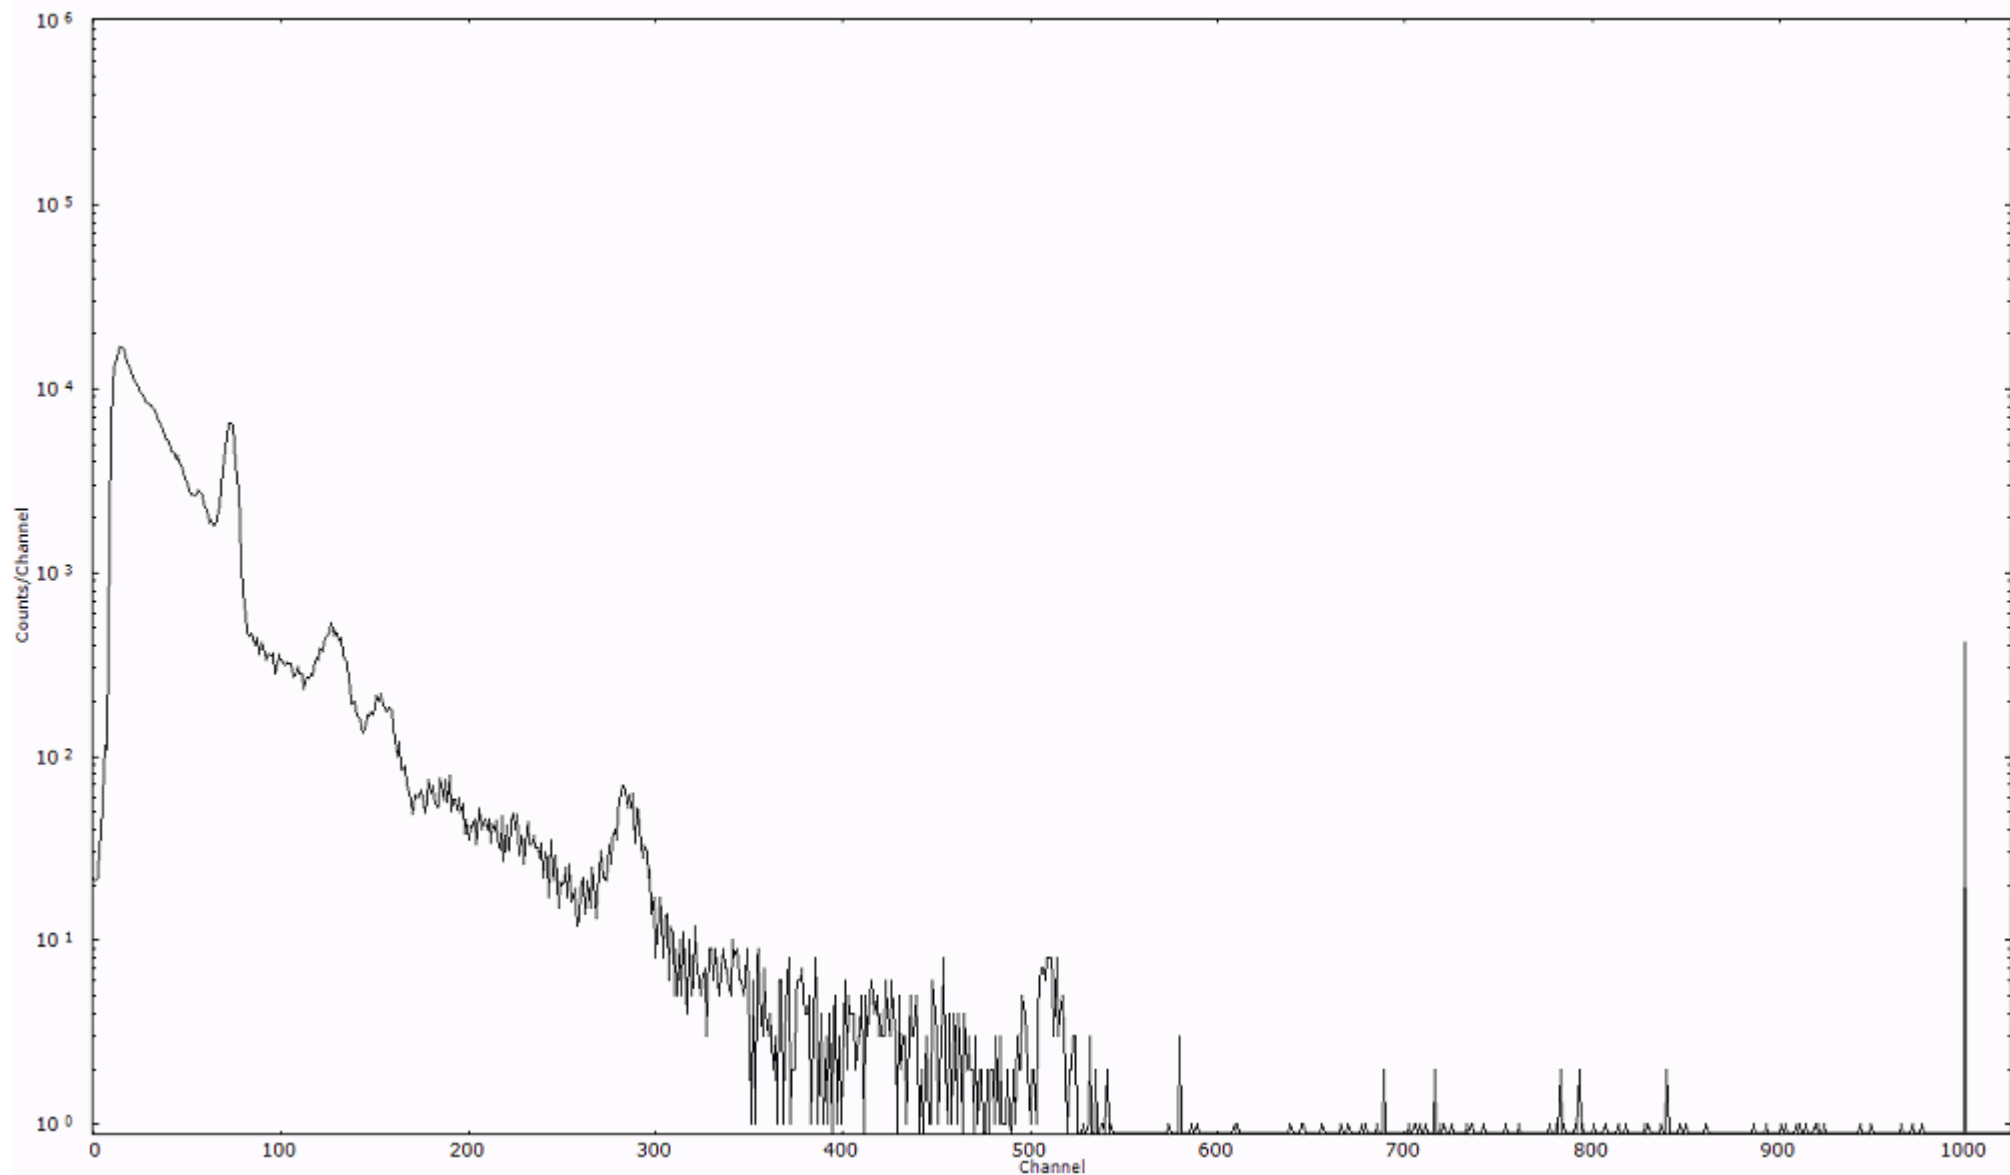

ライブタイム 600 秒  
リアルタイム 600 秒

スペクトルグラフ  
測定コード 村松110320A013

検出器番号 54  
測定日時 2011年03月20日 02時10分

ライブタイム 600 秒  
リアルタイム 600 秒

スペクトルグラフ  
測定コード 村松110320A014

検出器番号 54  
測定日時 2011年03月20日 02時20分

ライブタイム 600 秒  
リアルタイム 600 秒