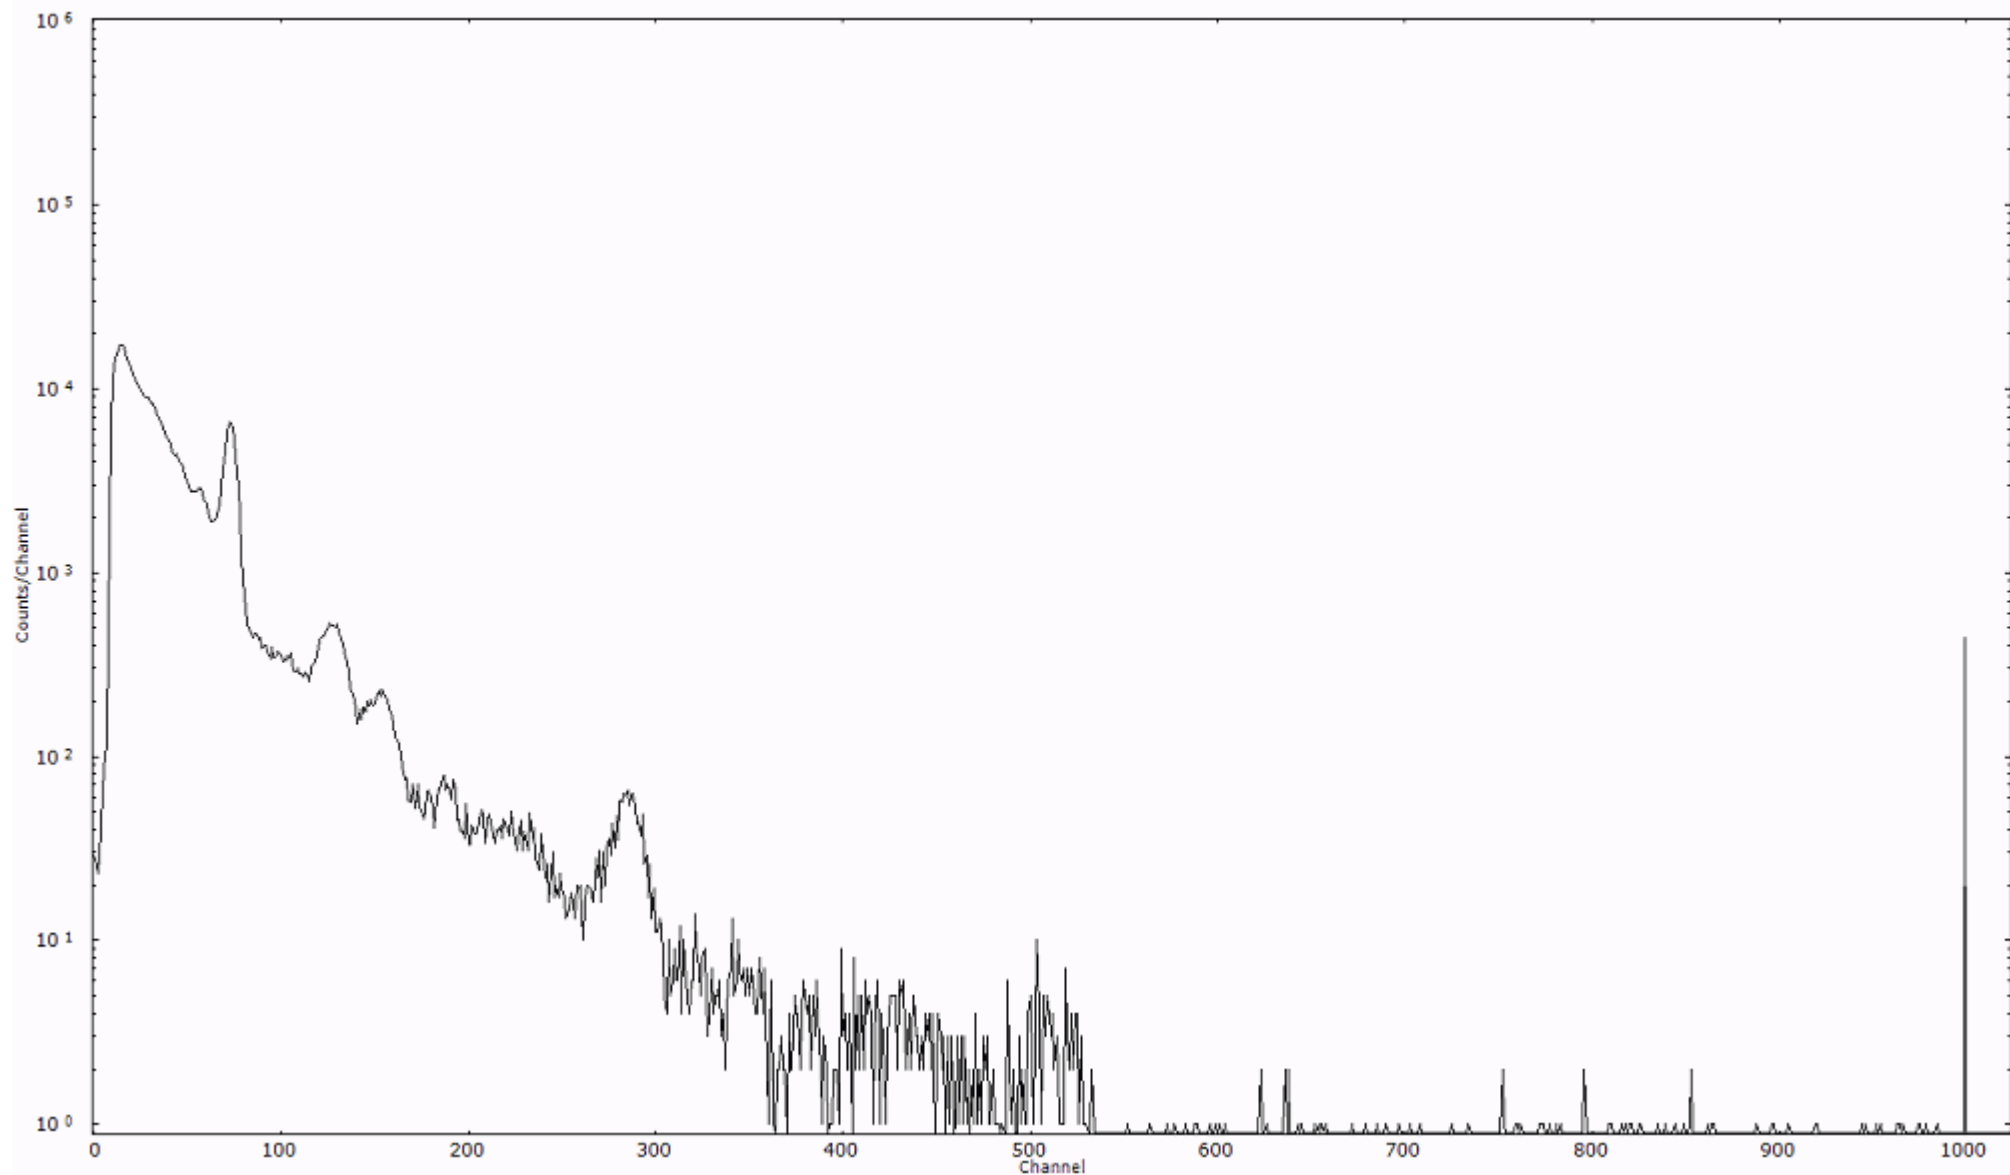

スペクトルグラフ  
測定コード 村松110320P012

検出器番号 54  
測定日時 2011年03月20日 14時10分

ライブタイム 600 秒  
リアルタイム 600 秒

スペクトルグラフ  
測定コード 村松110320P013

検出器番号 54  
測定日時 2011年03月20日 14時20分

ライブタイム 600 秒  
リアルタイム 600 秒

スペクトルグラフ  
測定コード 村松110320P014