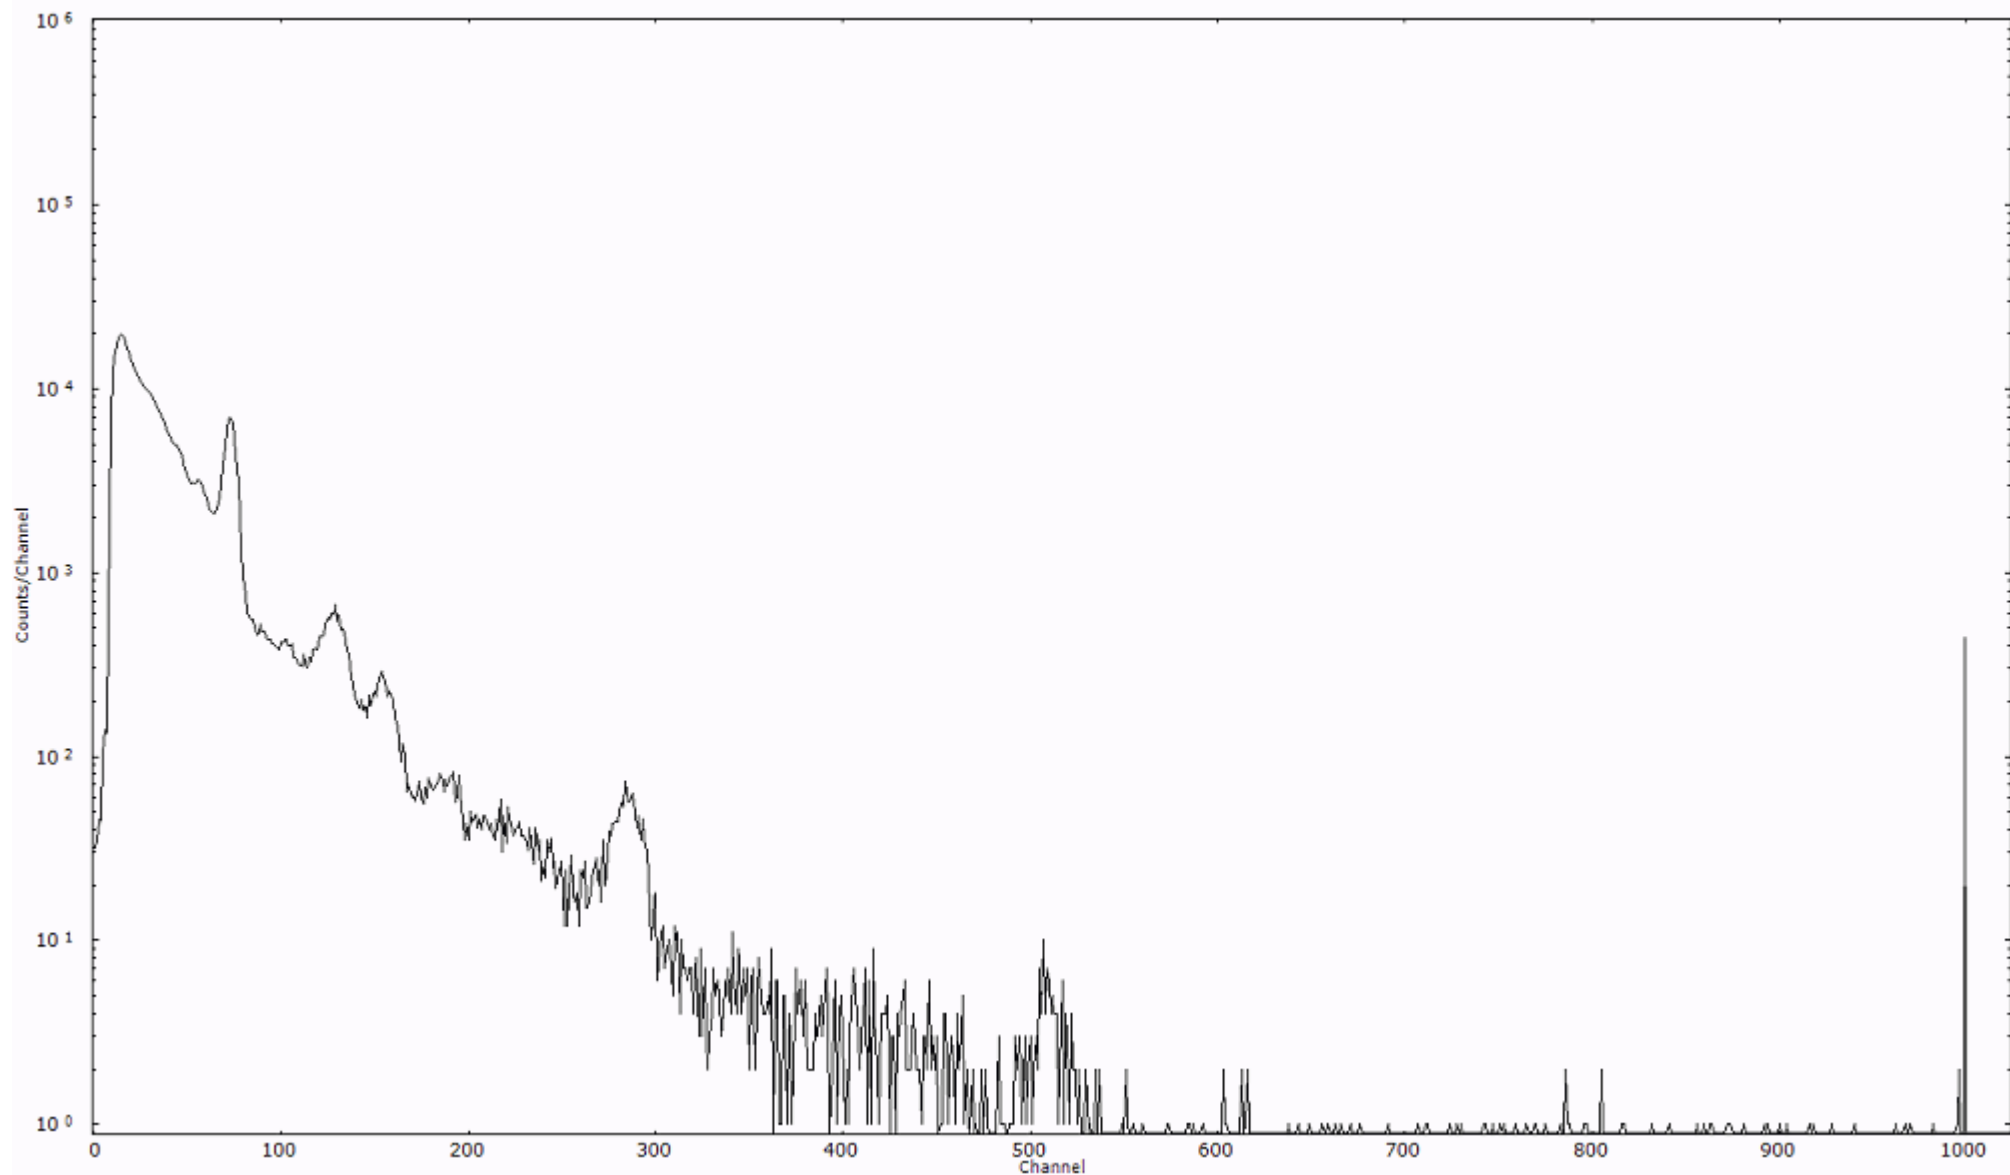

スペクトルグラフ  
測定コード 村松110320A071

検出器番号 54  
測定日時 2011年03月20日 11時50分

ライブタイム 600 秒  
リアルタイム 600 秒

スペクトルグラフ  
測定コード 村松110320A072

検出器番号 54  
測定日時 2011年03月20日 12時00分

ライブタイム 600 秒  
リアルタイム 600 秒

スペクトルグラフ  
測定コード 村松110320P000