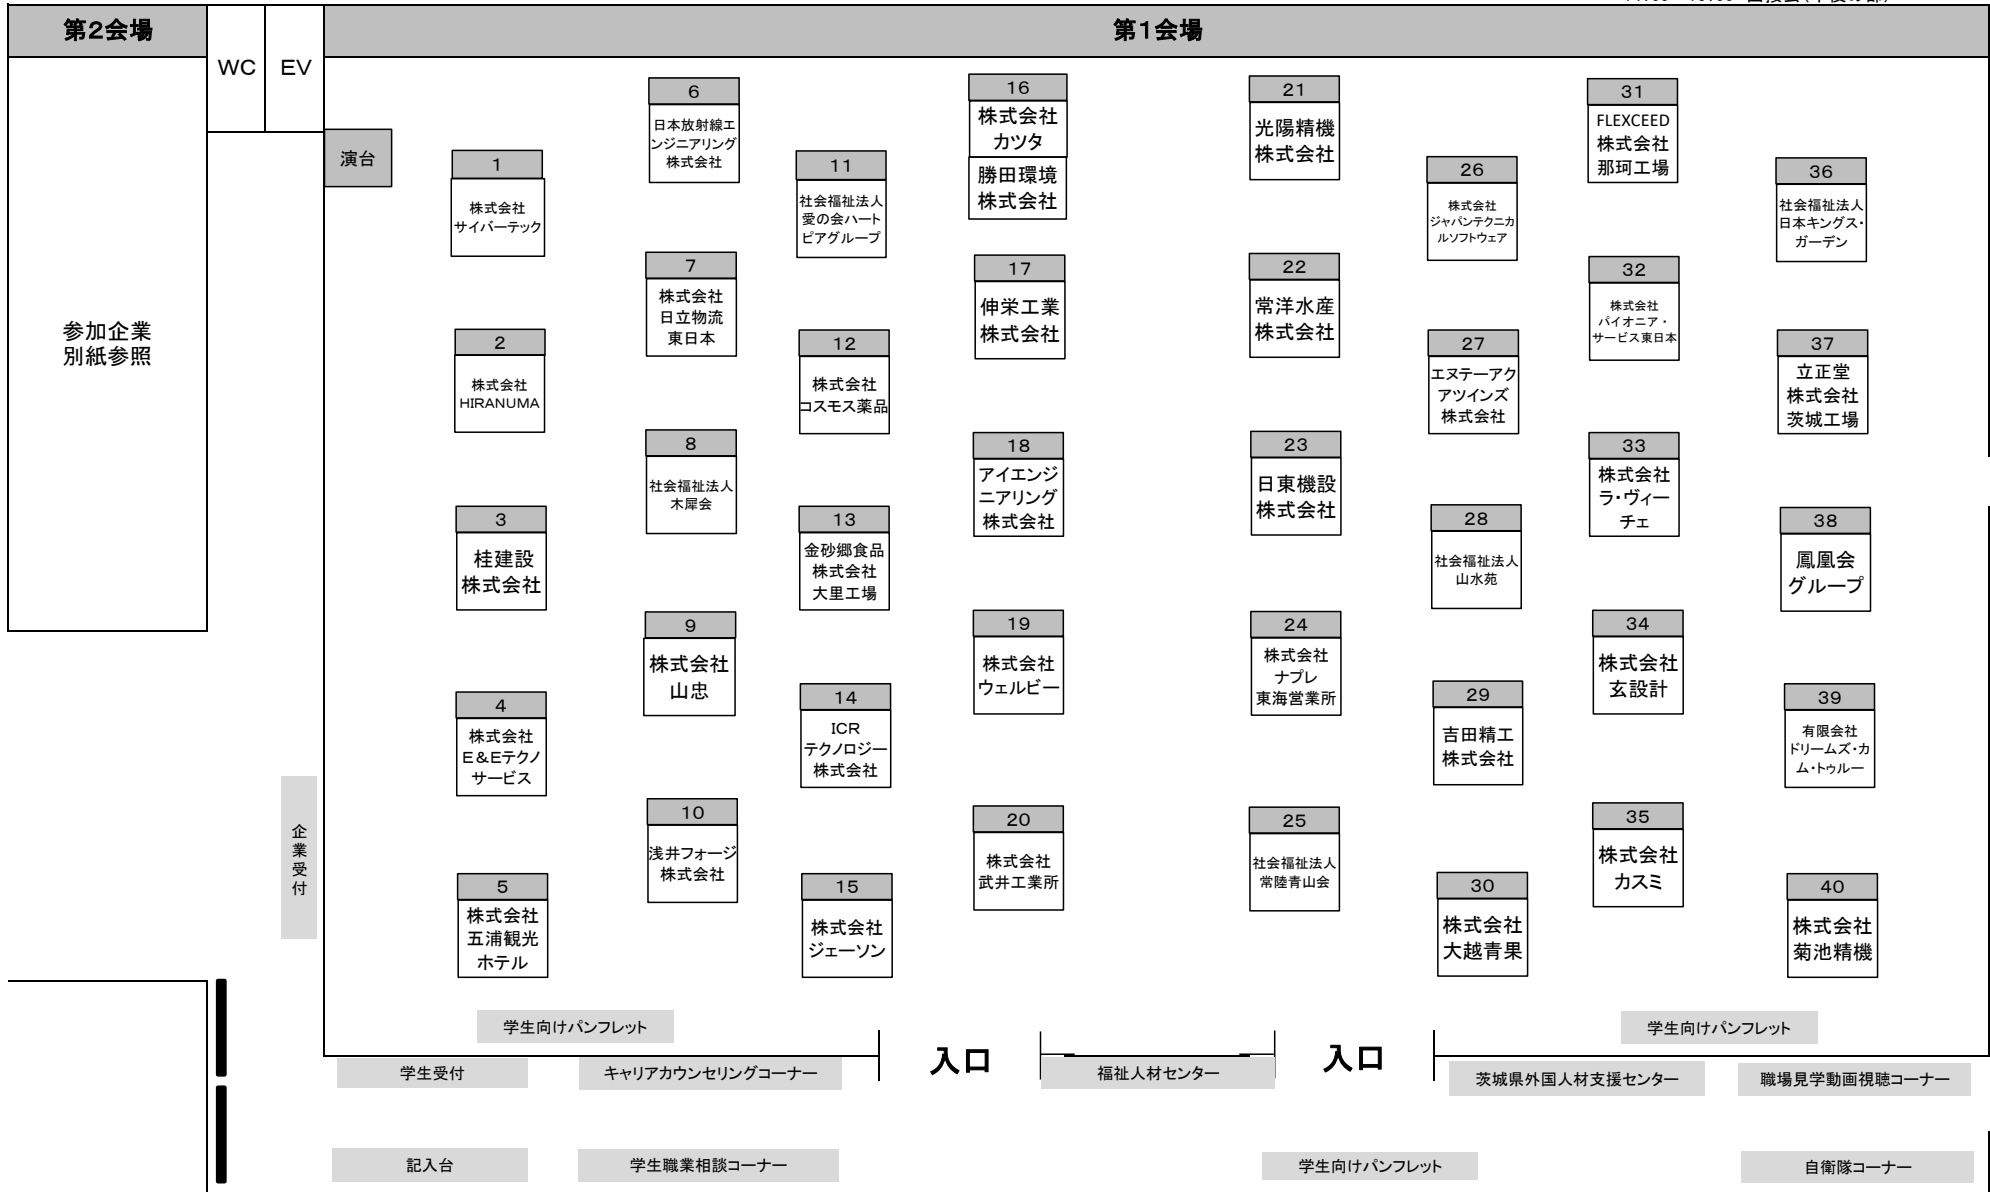

令和4年度チャレンジいばらき就職面接会(後期)【午前の部 第1会場】

会場: ホテルレイクビュー水戸
 日時: 令和4年10月12日(水)
 10:20~12:20 面接会(午前の部)
 14:00~16:00 面接会(午後の部)

令和4年度チャレンジいばらき就職面接会(後期)【午前の部 第2会場】

会場: ホテルレイクビュー水戸
日時: 令和4年10月12日(水)
10:20~12:20 面接会(午前の部)
14:00~16:00 面接会(午後の部)