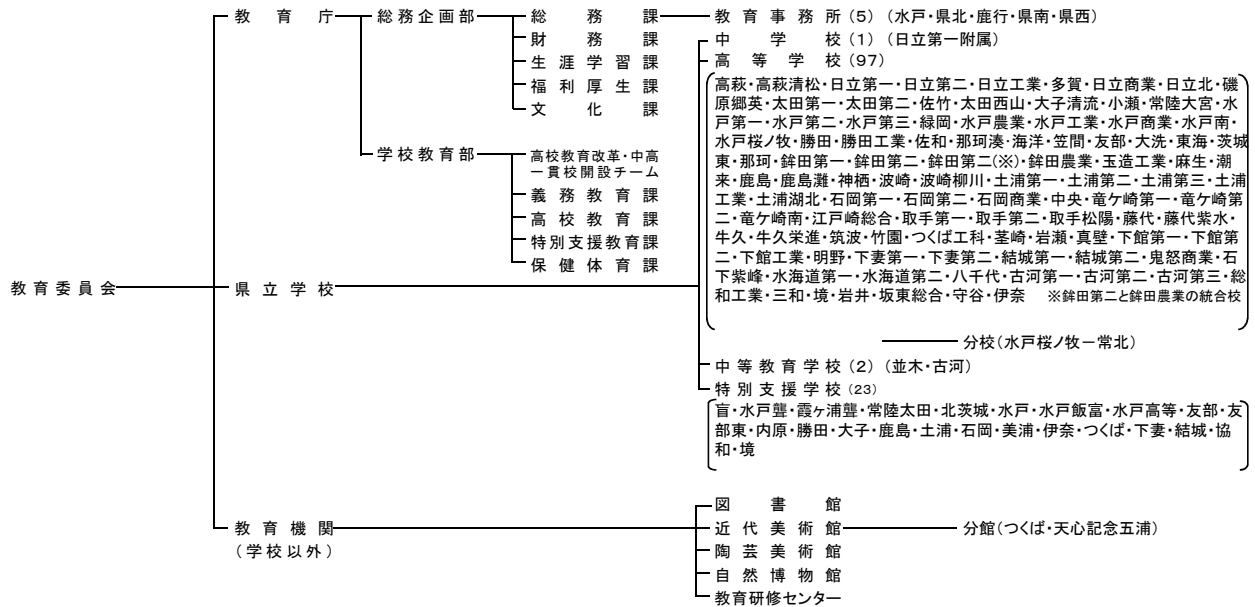

# 茨城県機構図 (令和元年11月1日現在)

本庁 9部 2局 (国体・障害者スポーツ大会局, 会計事務局) 9部内局公室 92課・チーム  
 出先機関 40種別 81所 38支所

- 選挙管理委員会 — 事務局
- 監査委員会 — 事務局 (監査第一課・監査第二課)
- 人事委員会 — 事務局 (総務課・職員課)
- 労働委員会 — 事務局 (総務調整課・審査課)
- 収用委員会 — 事務局
- 海区漁業調整委員会 (2) (茨城・霞ヶ浦北浦) — 事務局
- 内水面漁場管理委員会 — 事務局