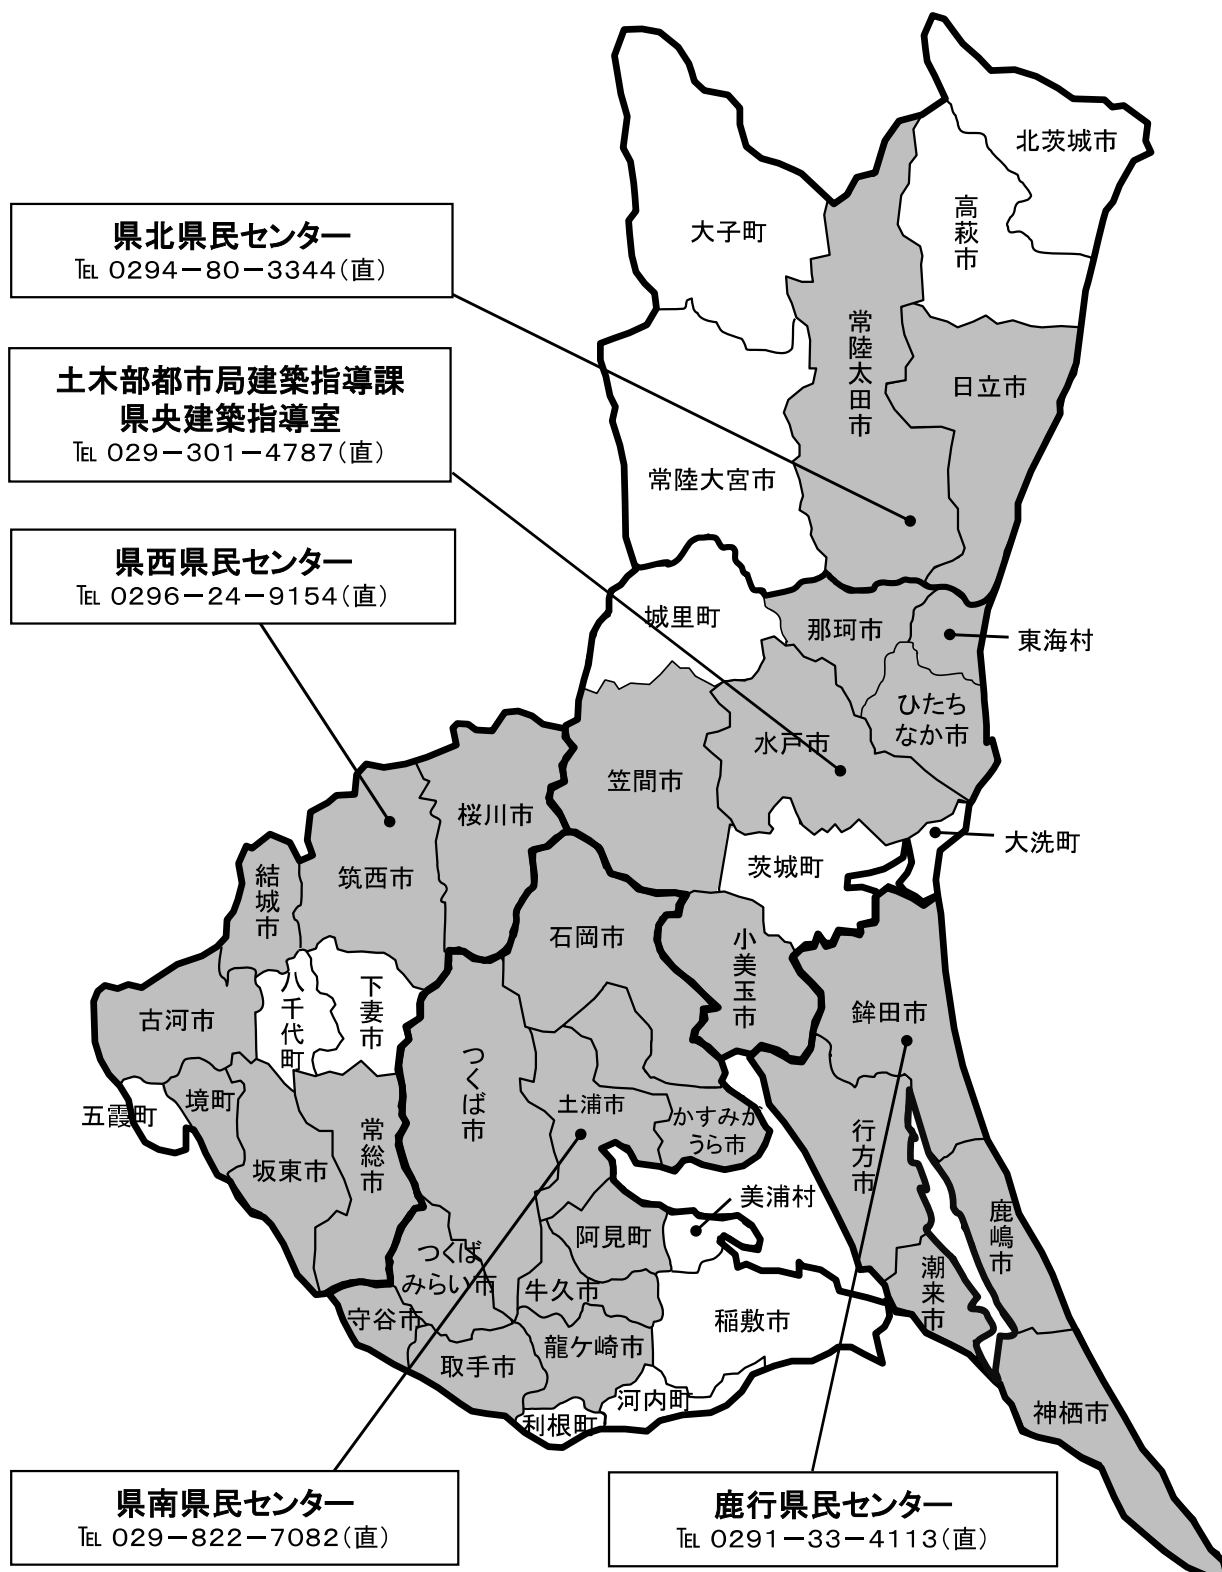

【管轄区域】 開発許可（都市計画法）

市町村が開発許可権限を有する管轄(29市町村)
中核市(水戸)・施行時特例市(つくば)・事務処理市町村(27)