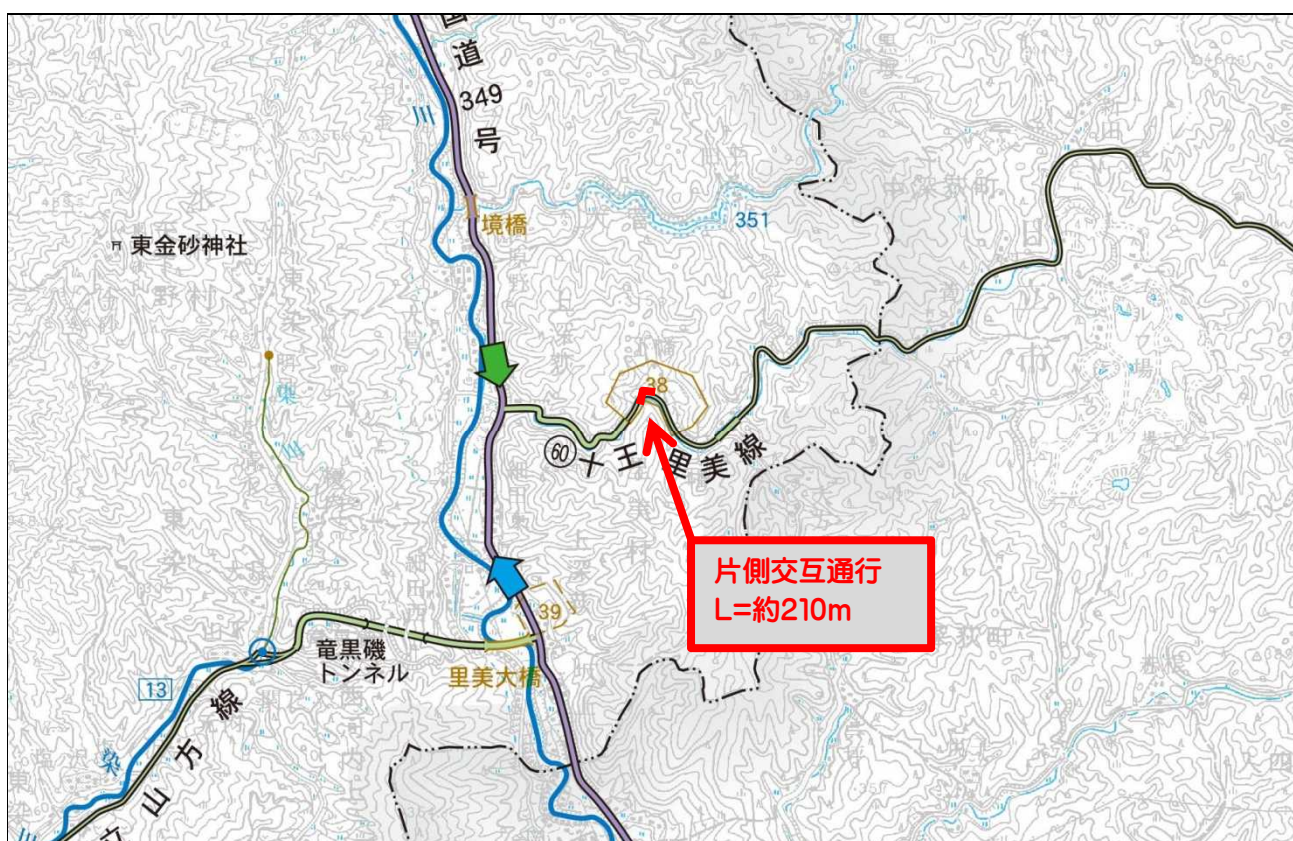

— 交通規制のお知らせ —

十王里美線 (常陸太田市上深荻町地内)

道路改良舗装工事に伴い令和3年7月頃までの期間において、片側交互通行となりますので、ご迷惑をおかけしますが現場の指示に従って通行されますようご理解とご協力をお願いいたします。

なお、工事進捗や天候等により規制を実施しない場合があります。

発注者:茨城県常陸太田工事事務所 道路整備課

TEL 0294-80-3363

受注者:(株)小林建設

TEL 0294-82-2600